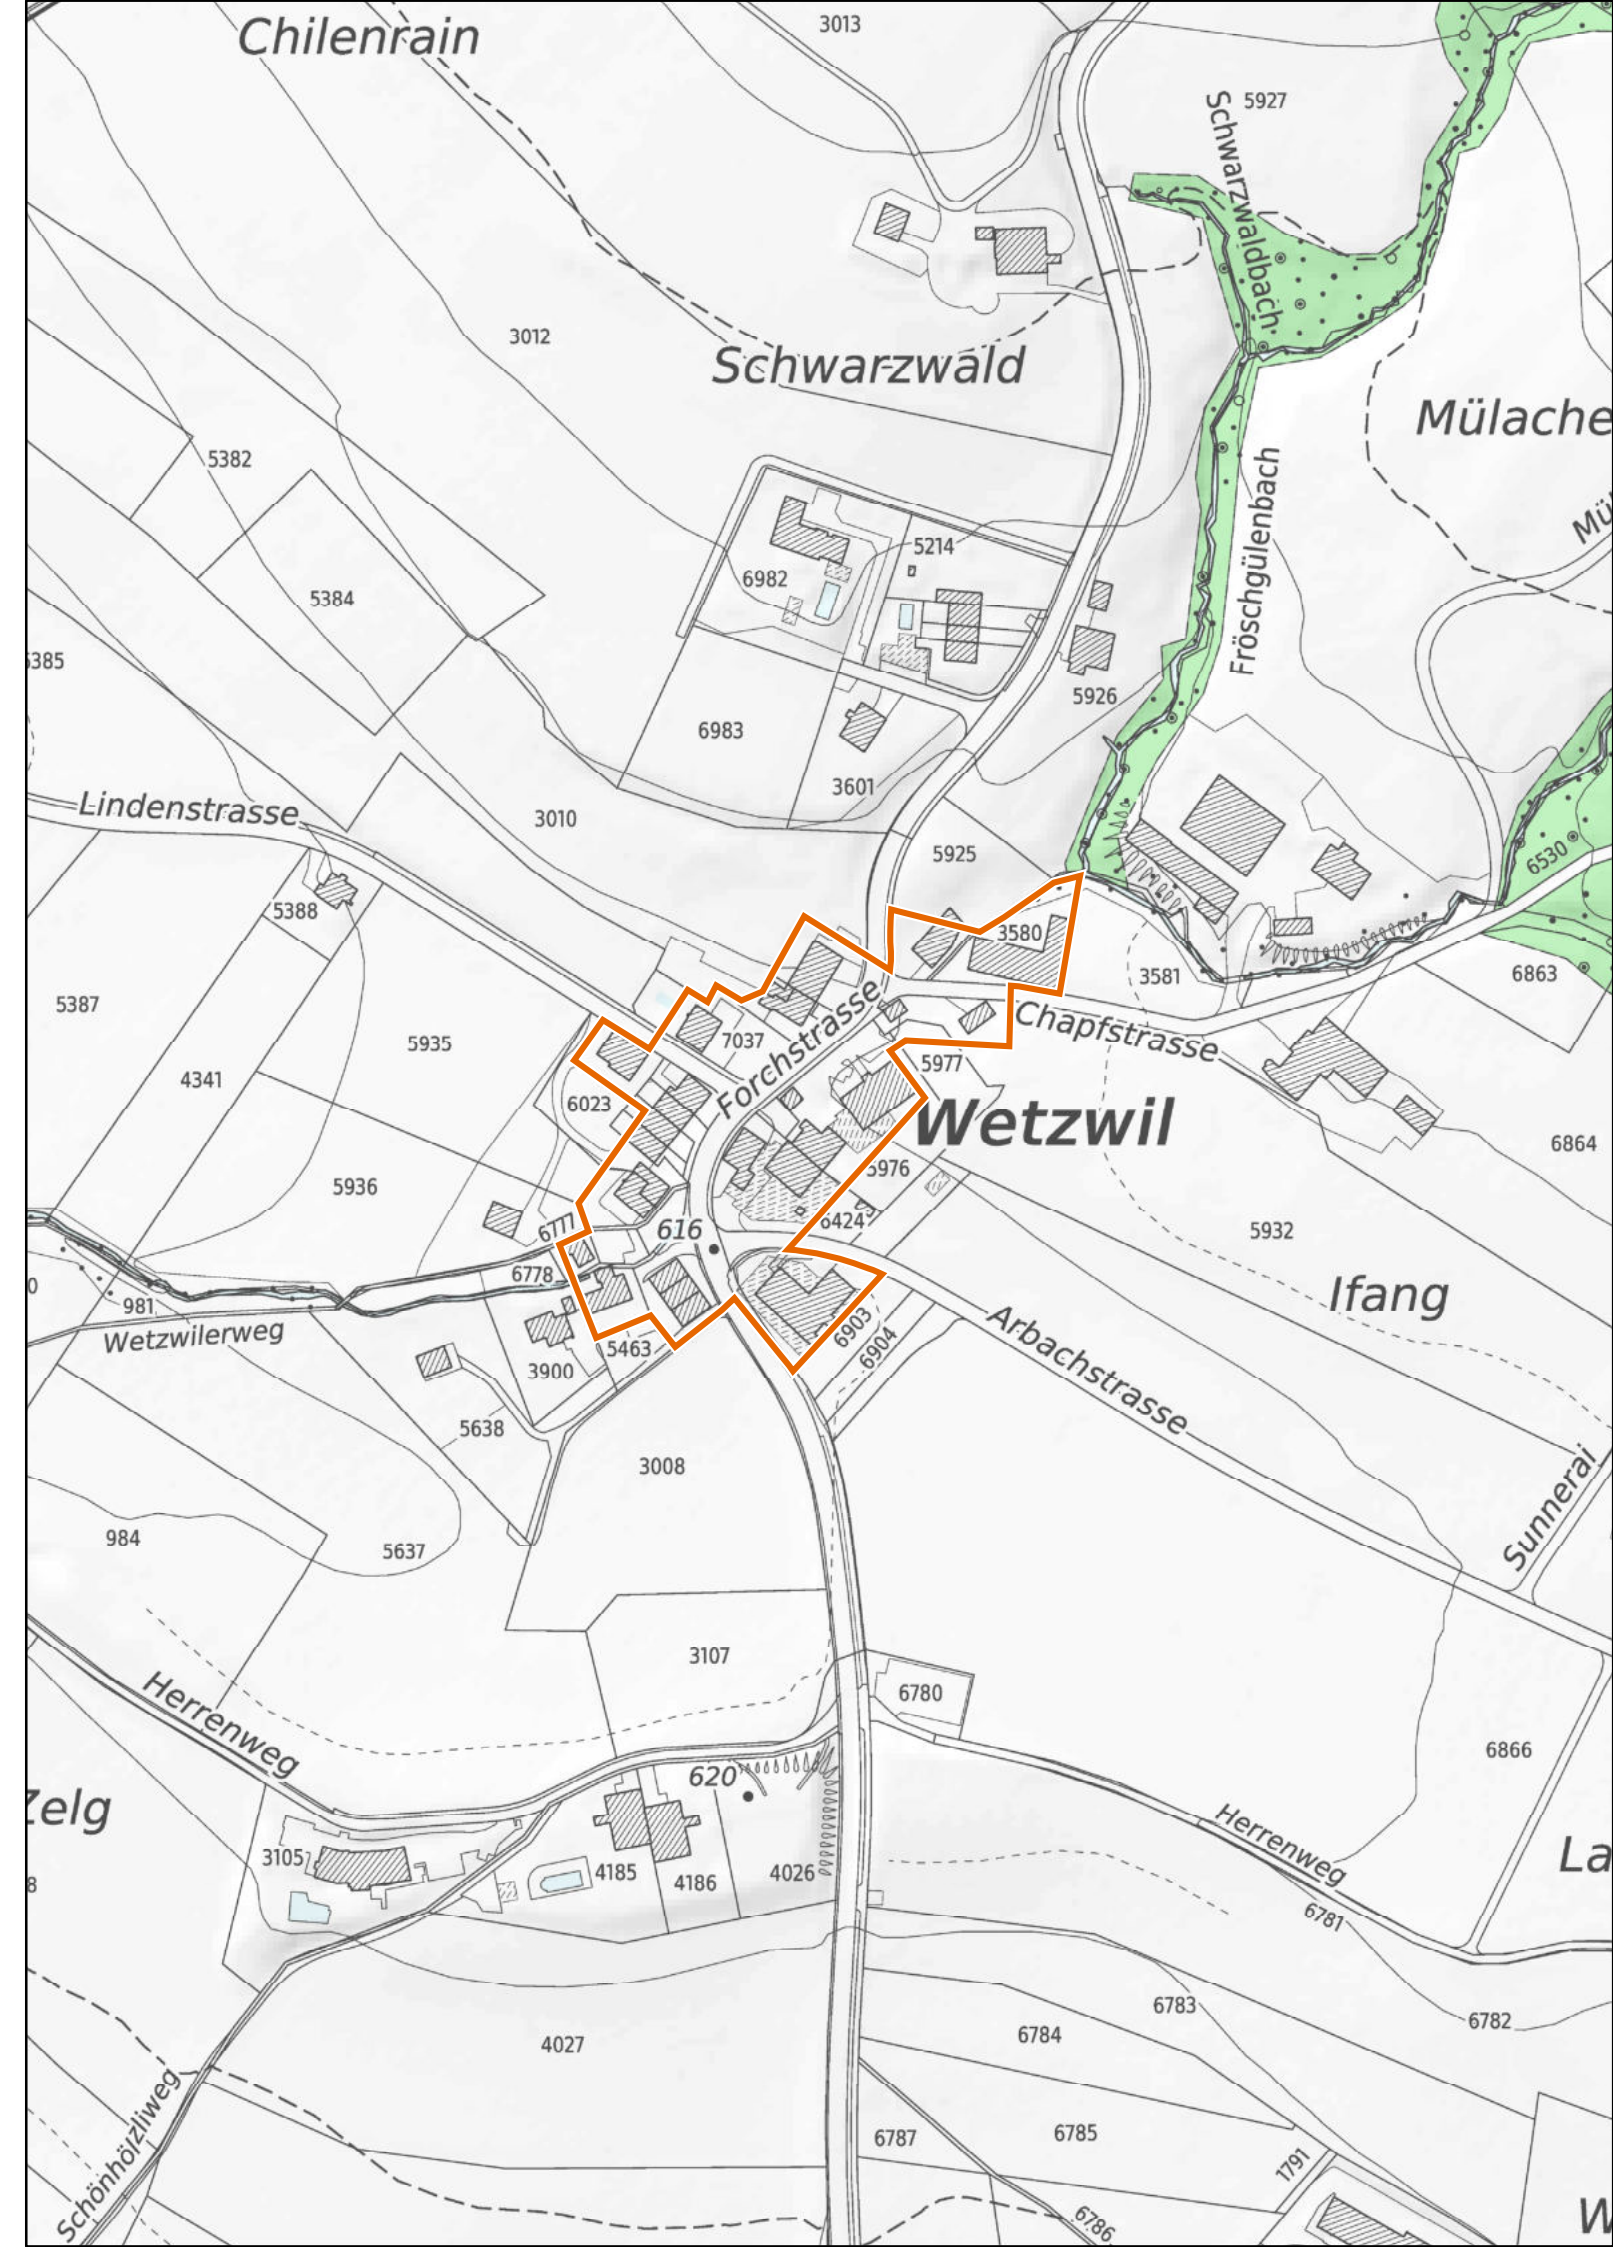

Kanton Zürich
Baudirektion
Amt für Raumentwicklung

Kleinsiedlungen im Kanton Zürich

Herrliberg

Wetzwil

1 : 2'500

Provisorische Weilerzone

Siedlungsgebiet
(gemäss kantonalem Richtplan)

Wald

Gewässer