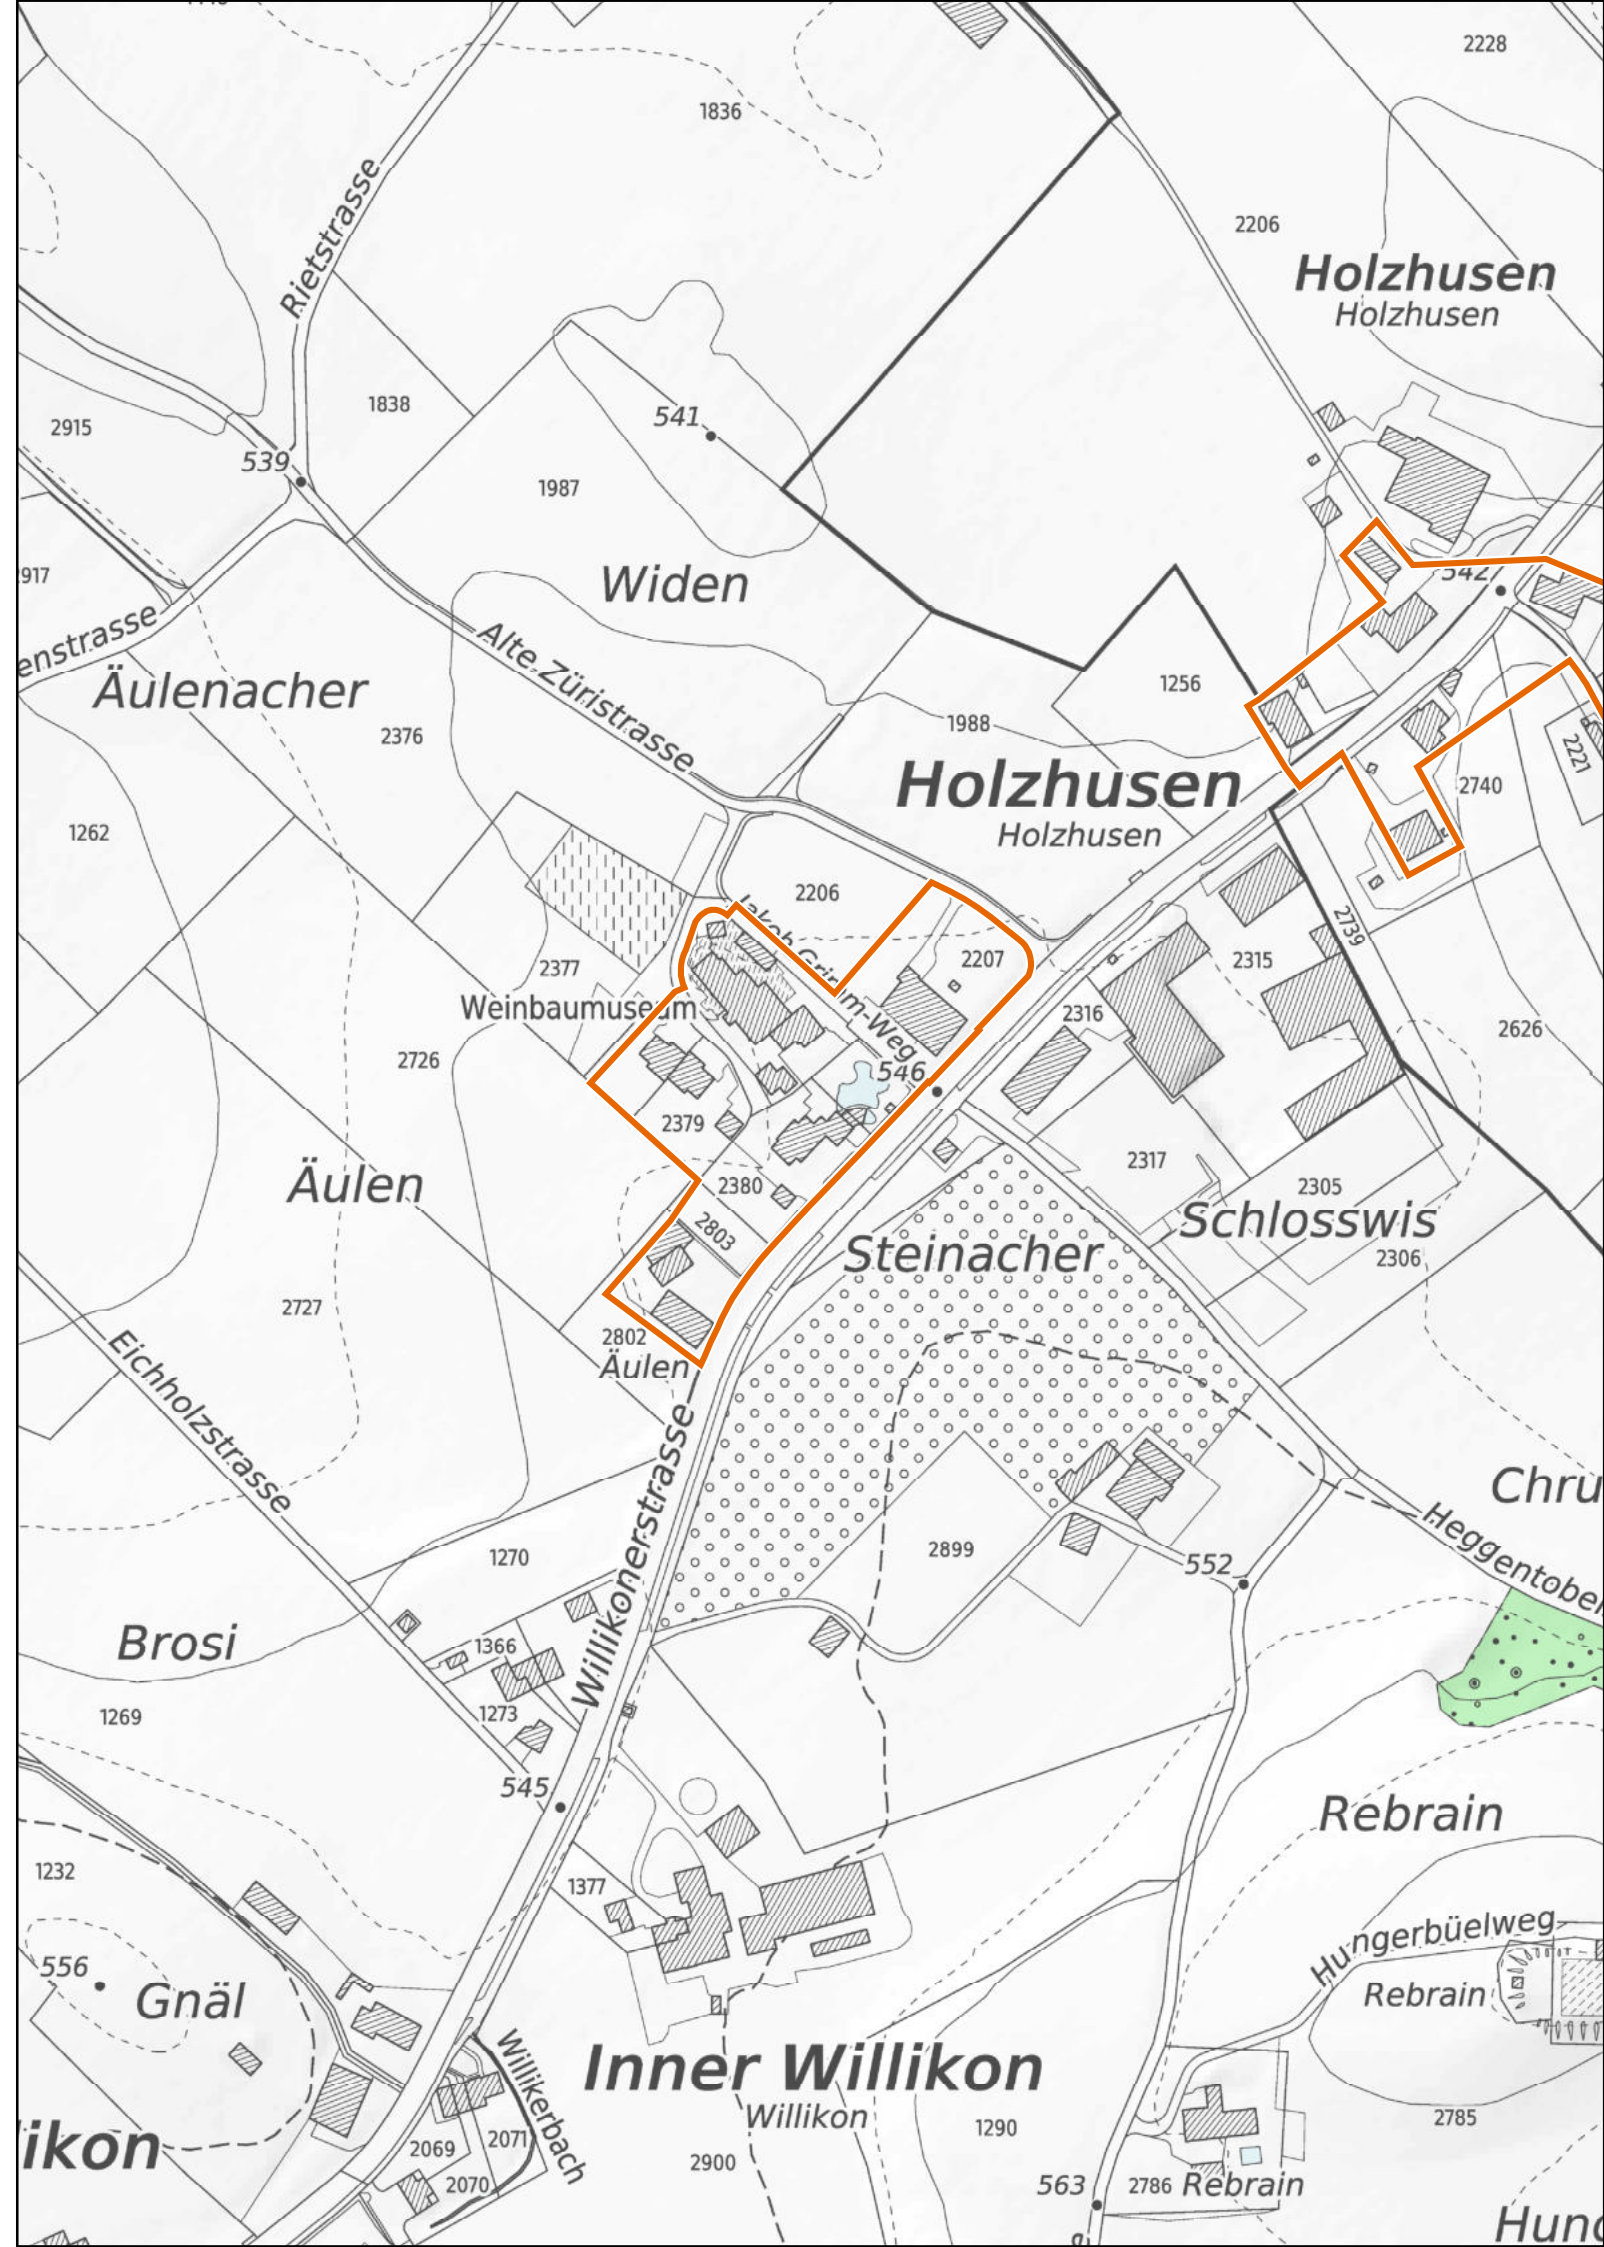

Kanton Zürich
Baudirektion
Amt für Raumentwicklung

Kleinsiedlungen im Kanton Zürich

Oetwil am See

Holzhausen

1 : 2'500

Provisorische Weilerzone

Siedlungsgebiet
(gemäss kantonalem Richtplan)

Wald

Gewässer