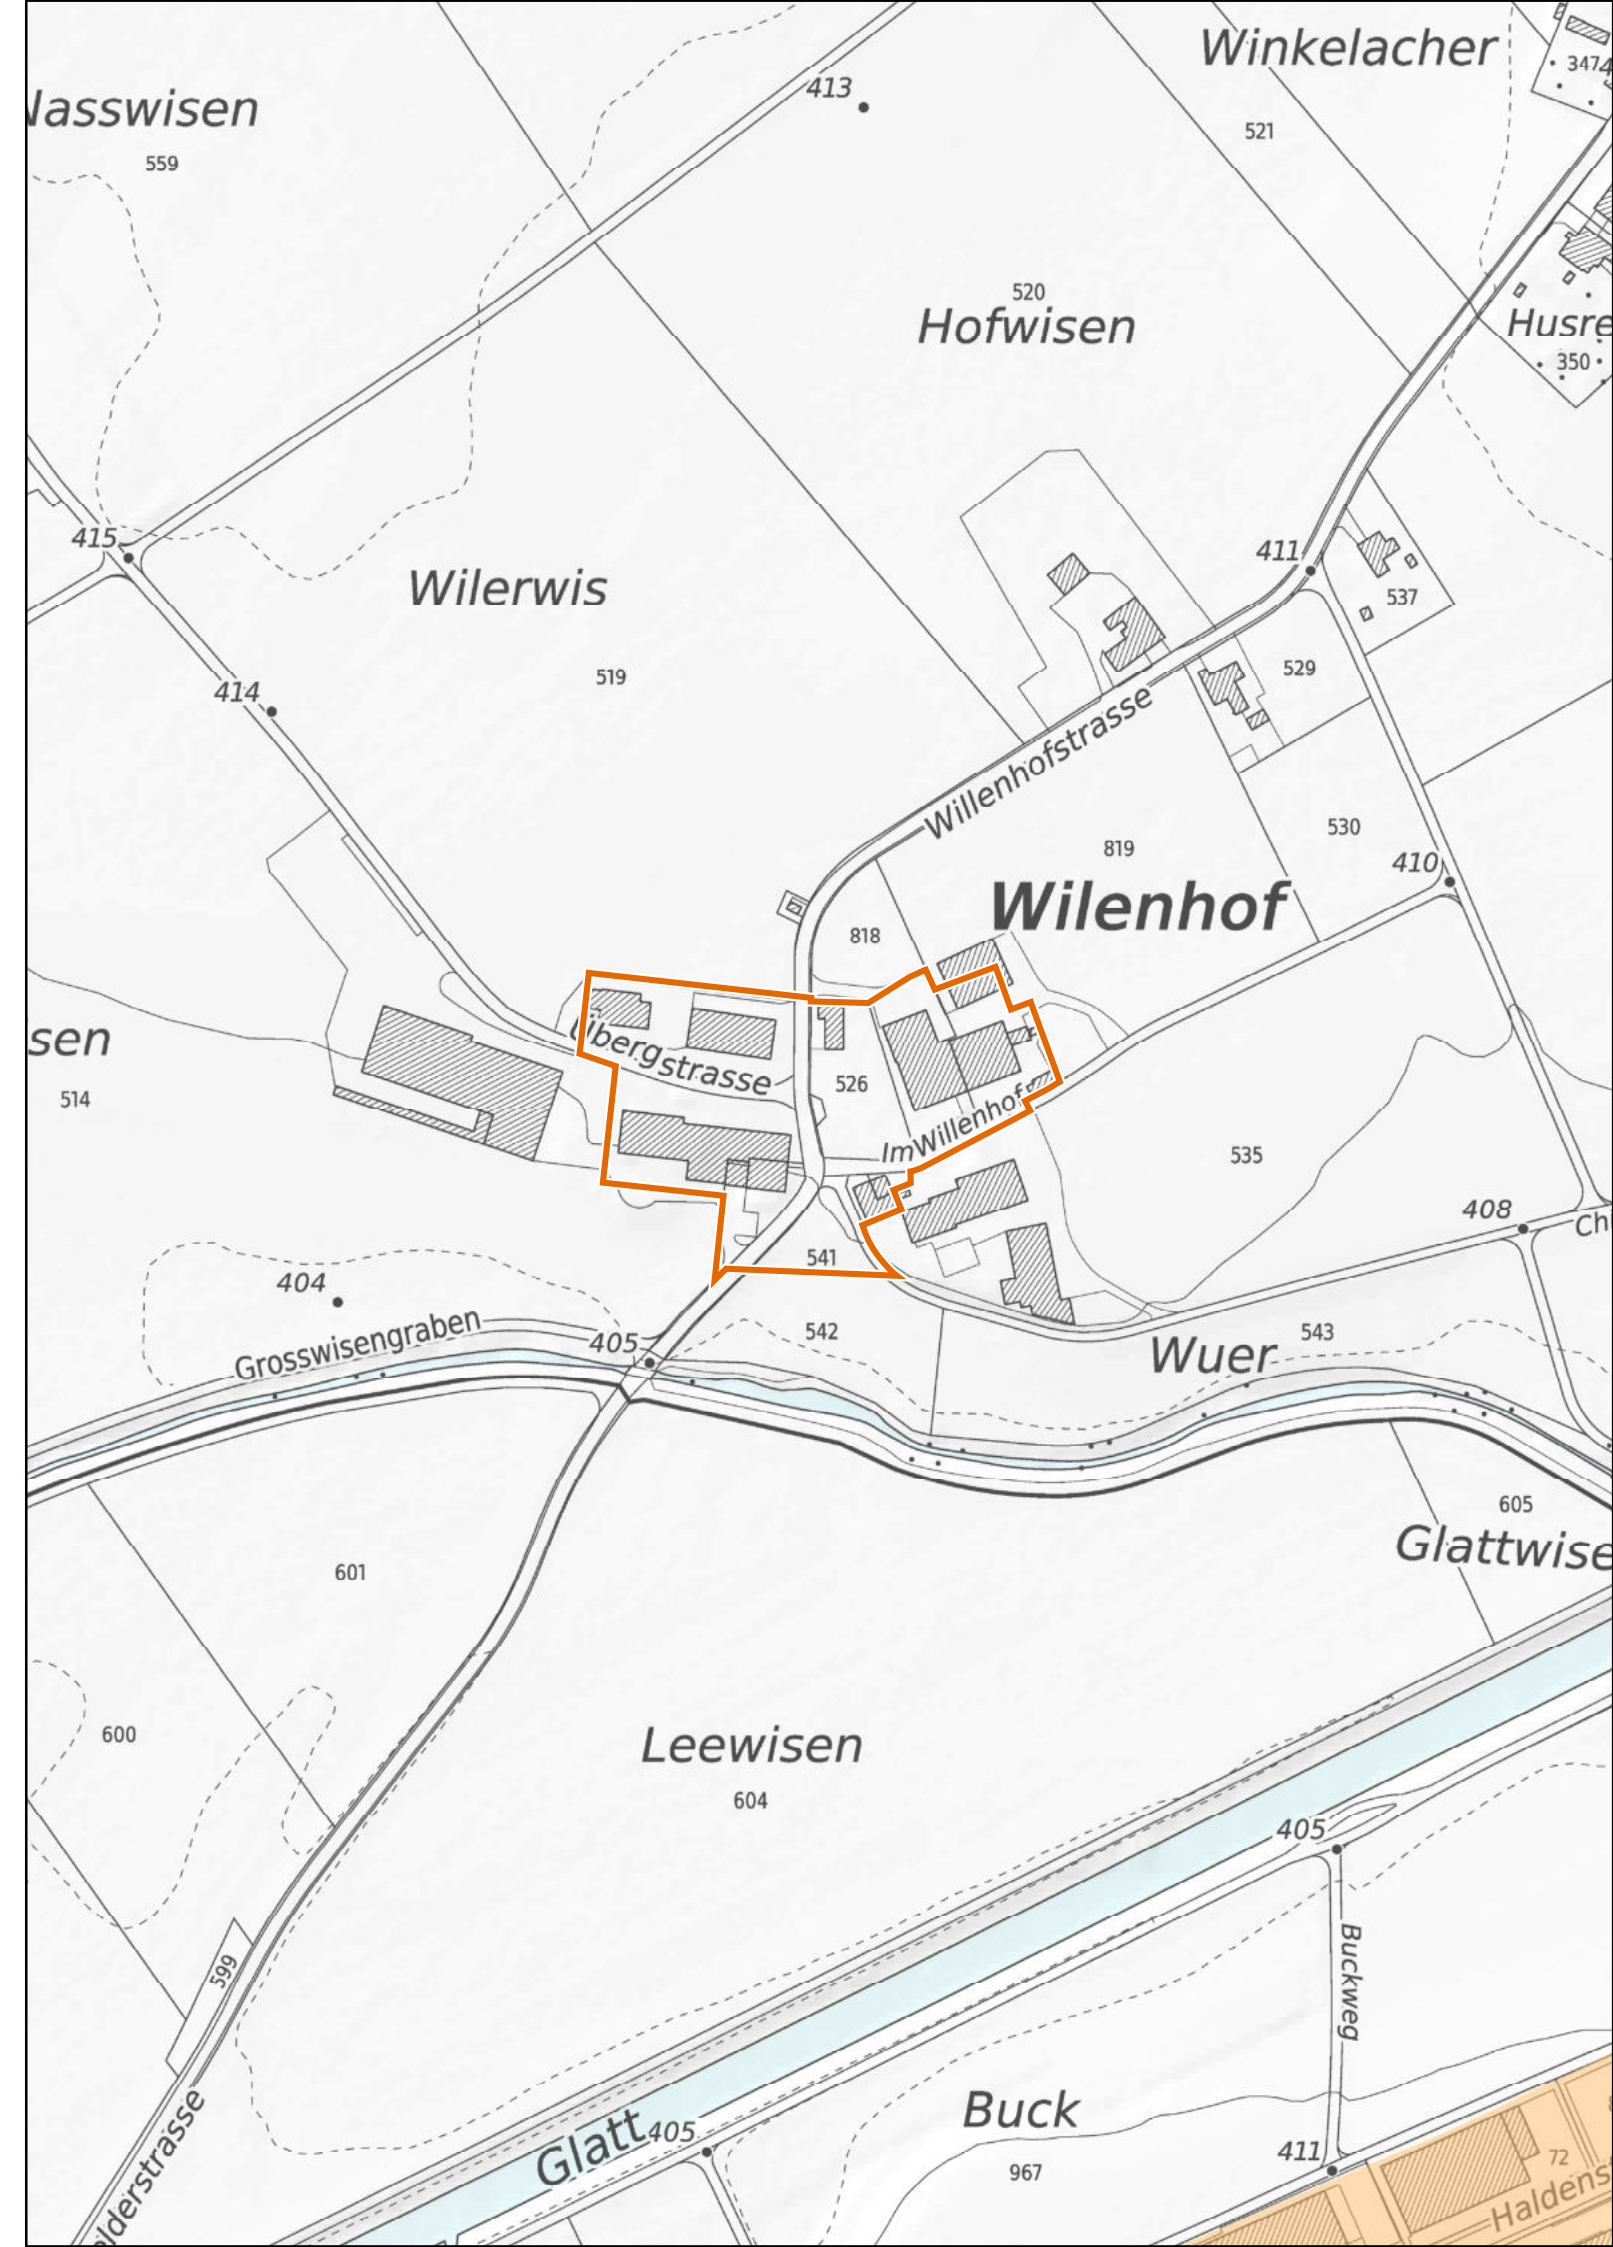

Wilenhof

1 : 2'500

 Provisorische Weilerzone

 Siedlungsgebiet
(gemäss kantonalem Richtplan)

 Wald

 Gewässer

Kanton Zürich
Baudirektion
Amt für Raumentwicklung

Kleinsiedlungen im Kanton Zürich