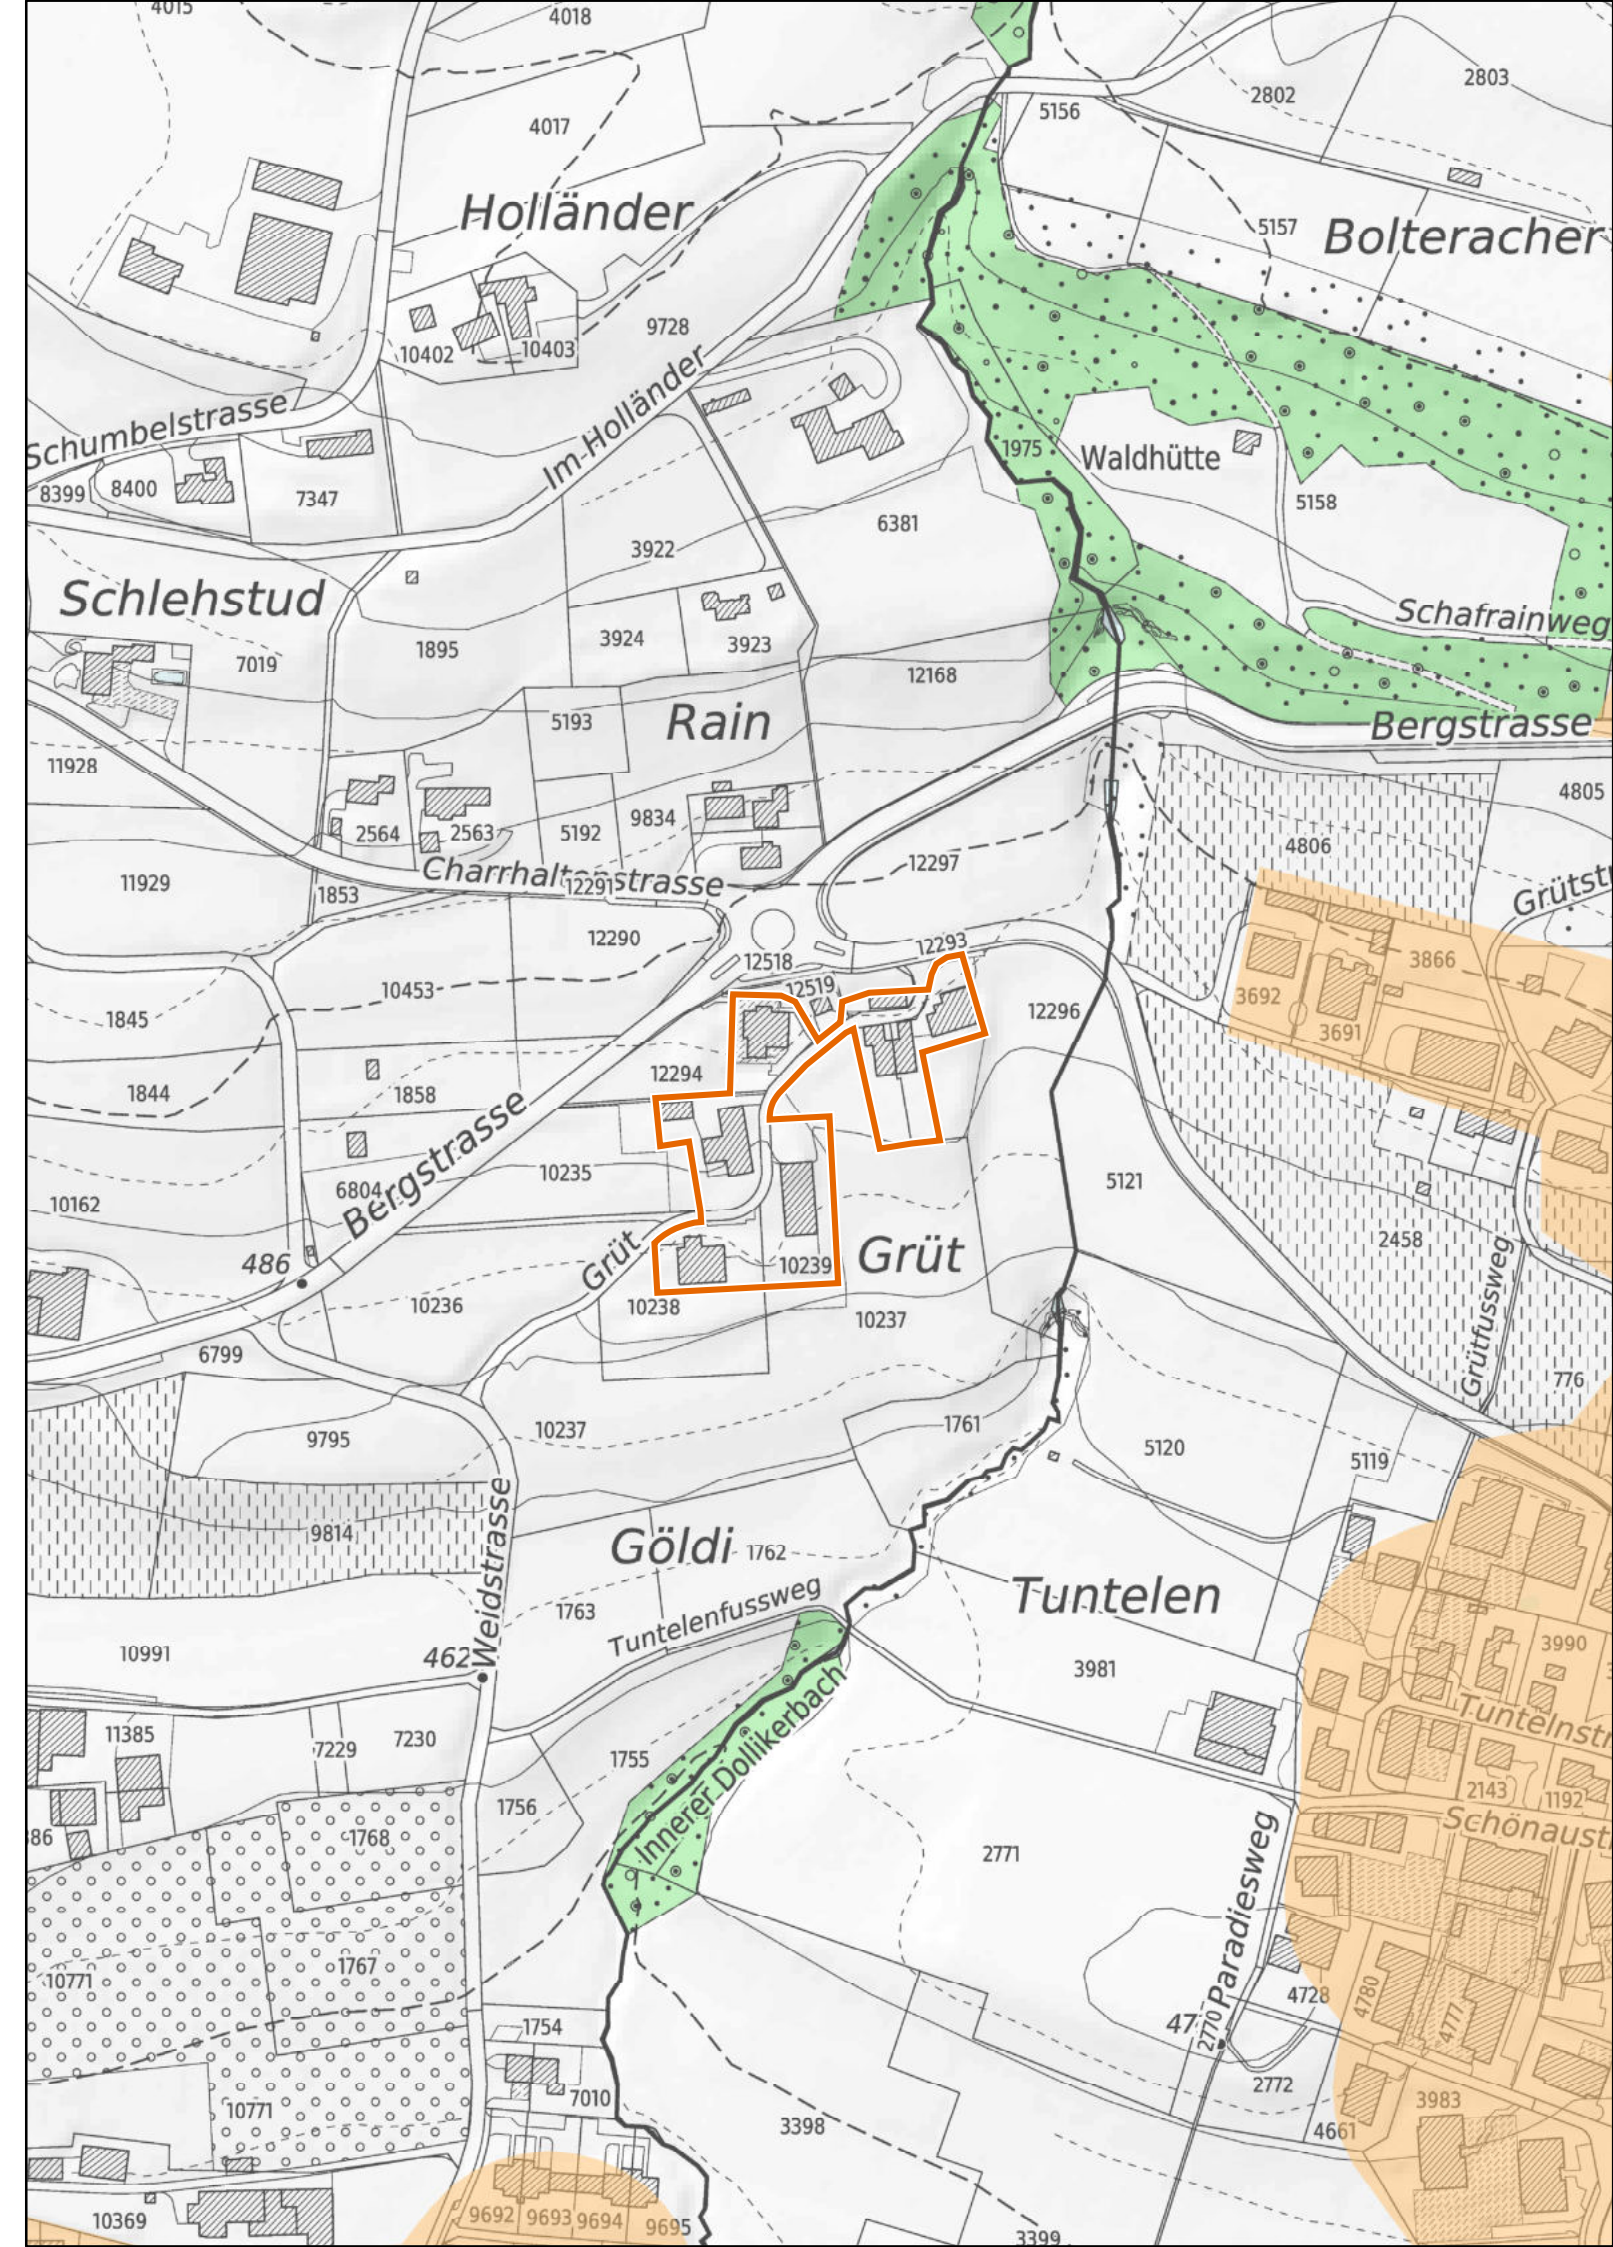

Kleinsiedlungen im Kanton Zürich

Meilen

Grüt

1 : 2'500

 Provisorische Weilerzone

 Siedlungsgebiet
(gemäss kantonalem Richtplan)

 Wald

 Gewässer