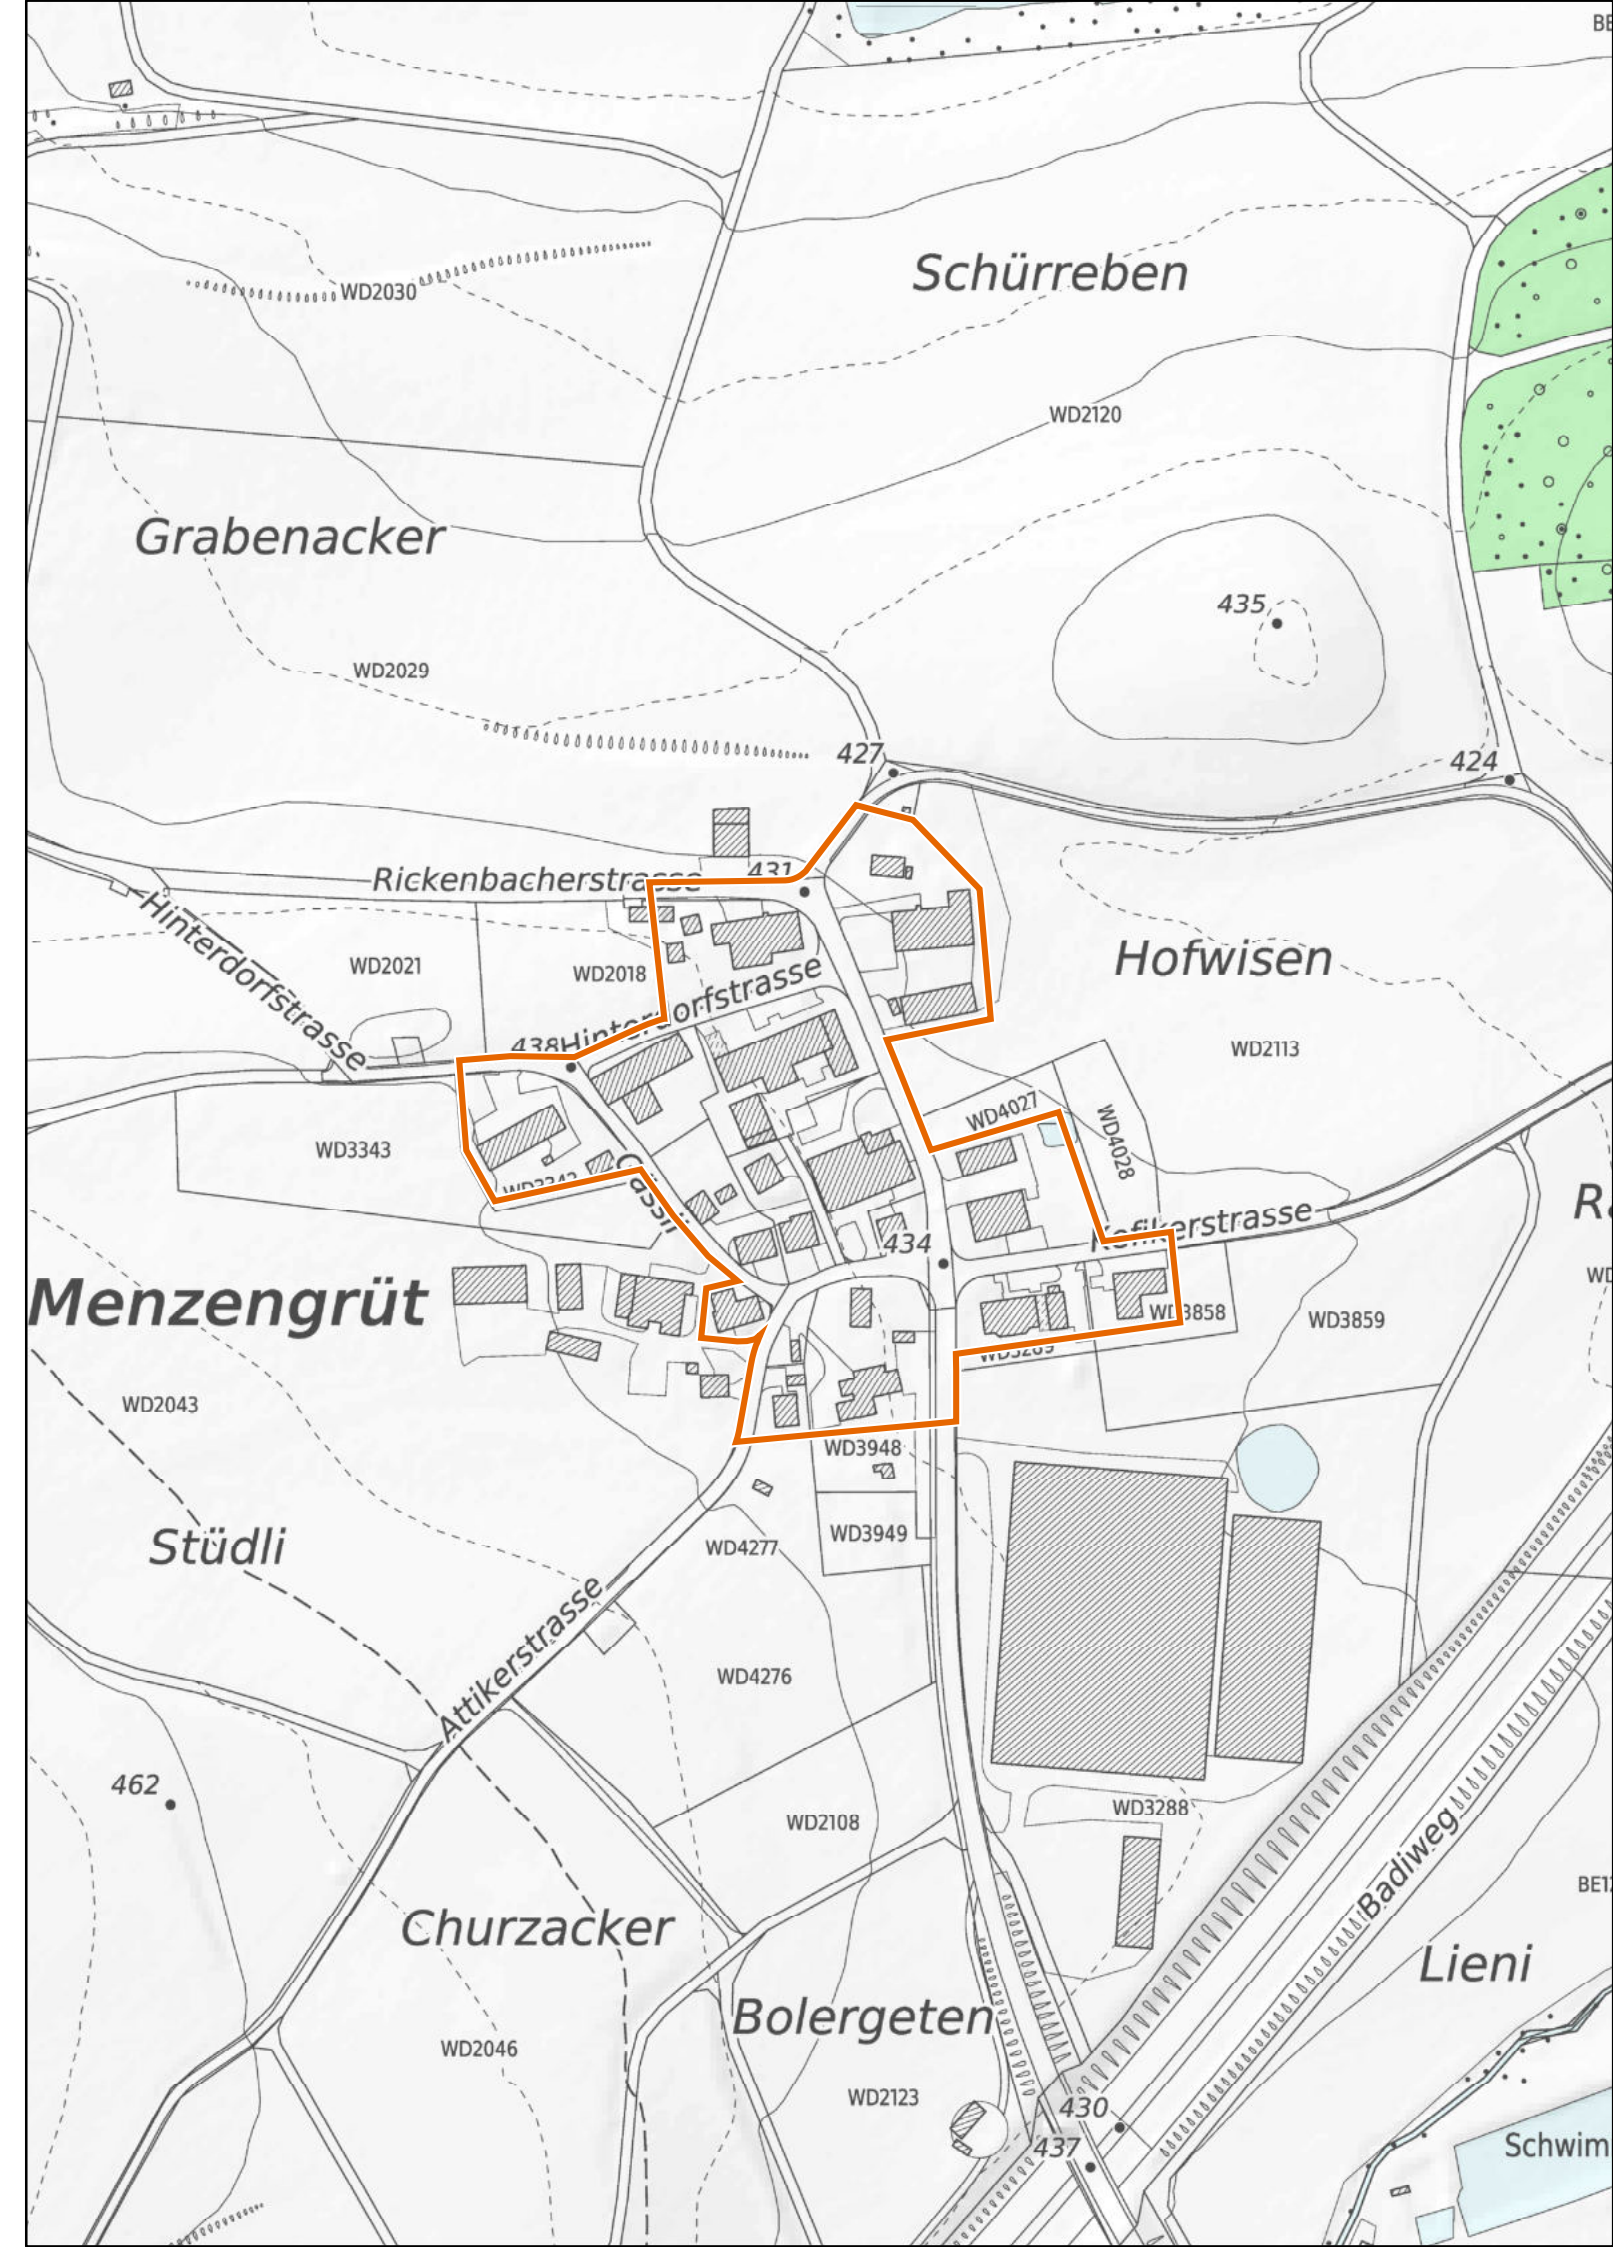

Menzengrüt

1 : 2'500

 Provisorische Weilerzone

 Siedlungsgebiet
(gemäss kantonalem Richtplan)

 Wald

 Gewässer

Kanton Zürich
Baudirektion
Amt für Raumentwicklung

Kleinsiedlungen im Kanton Zürich