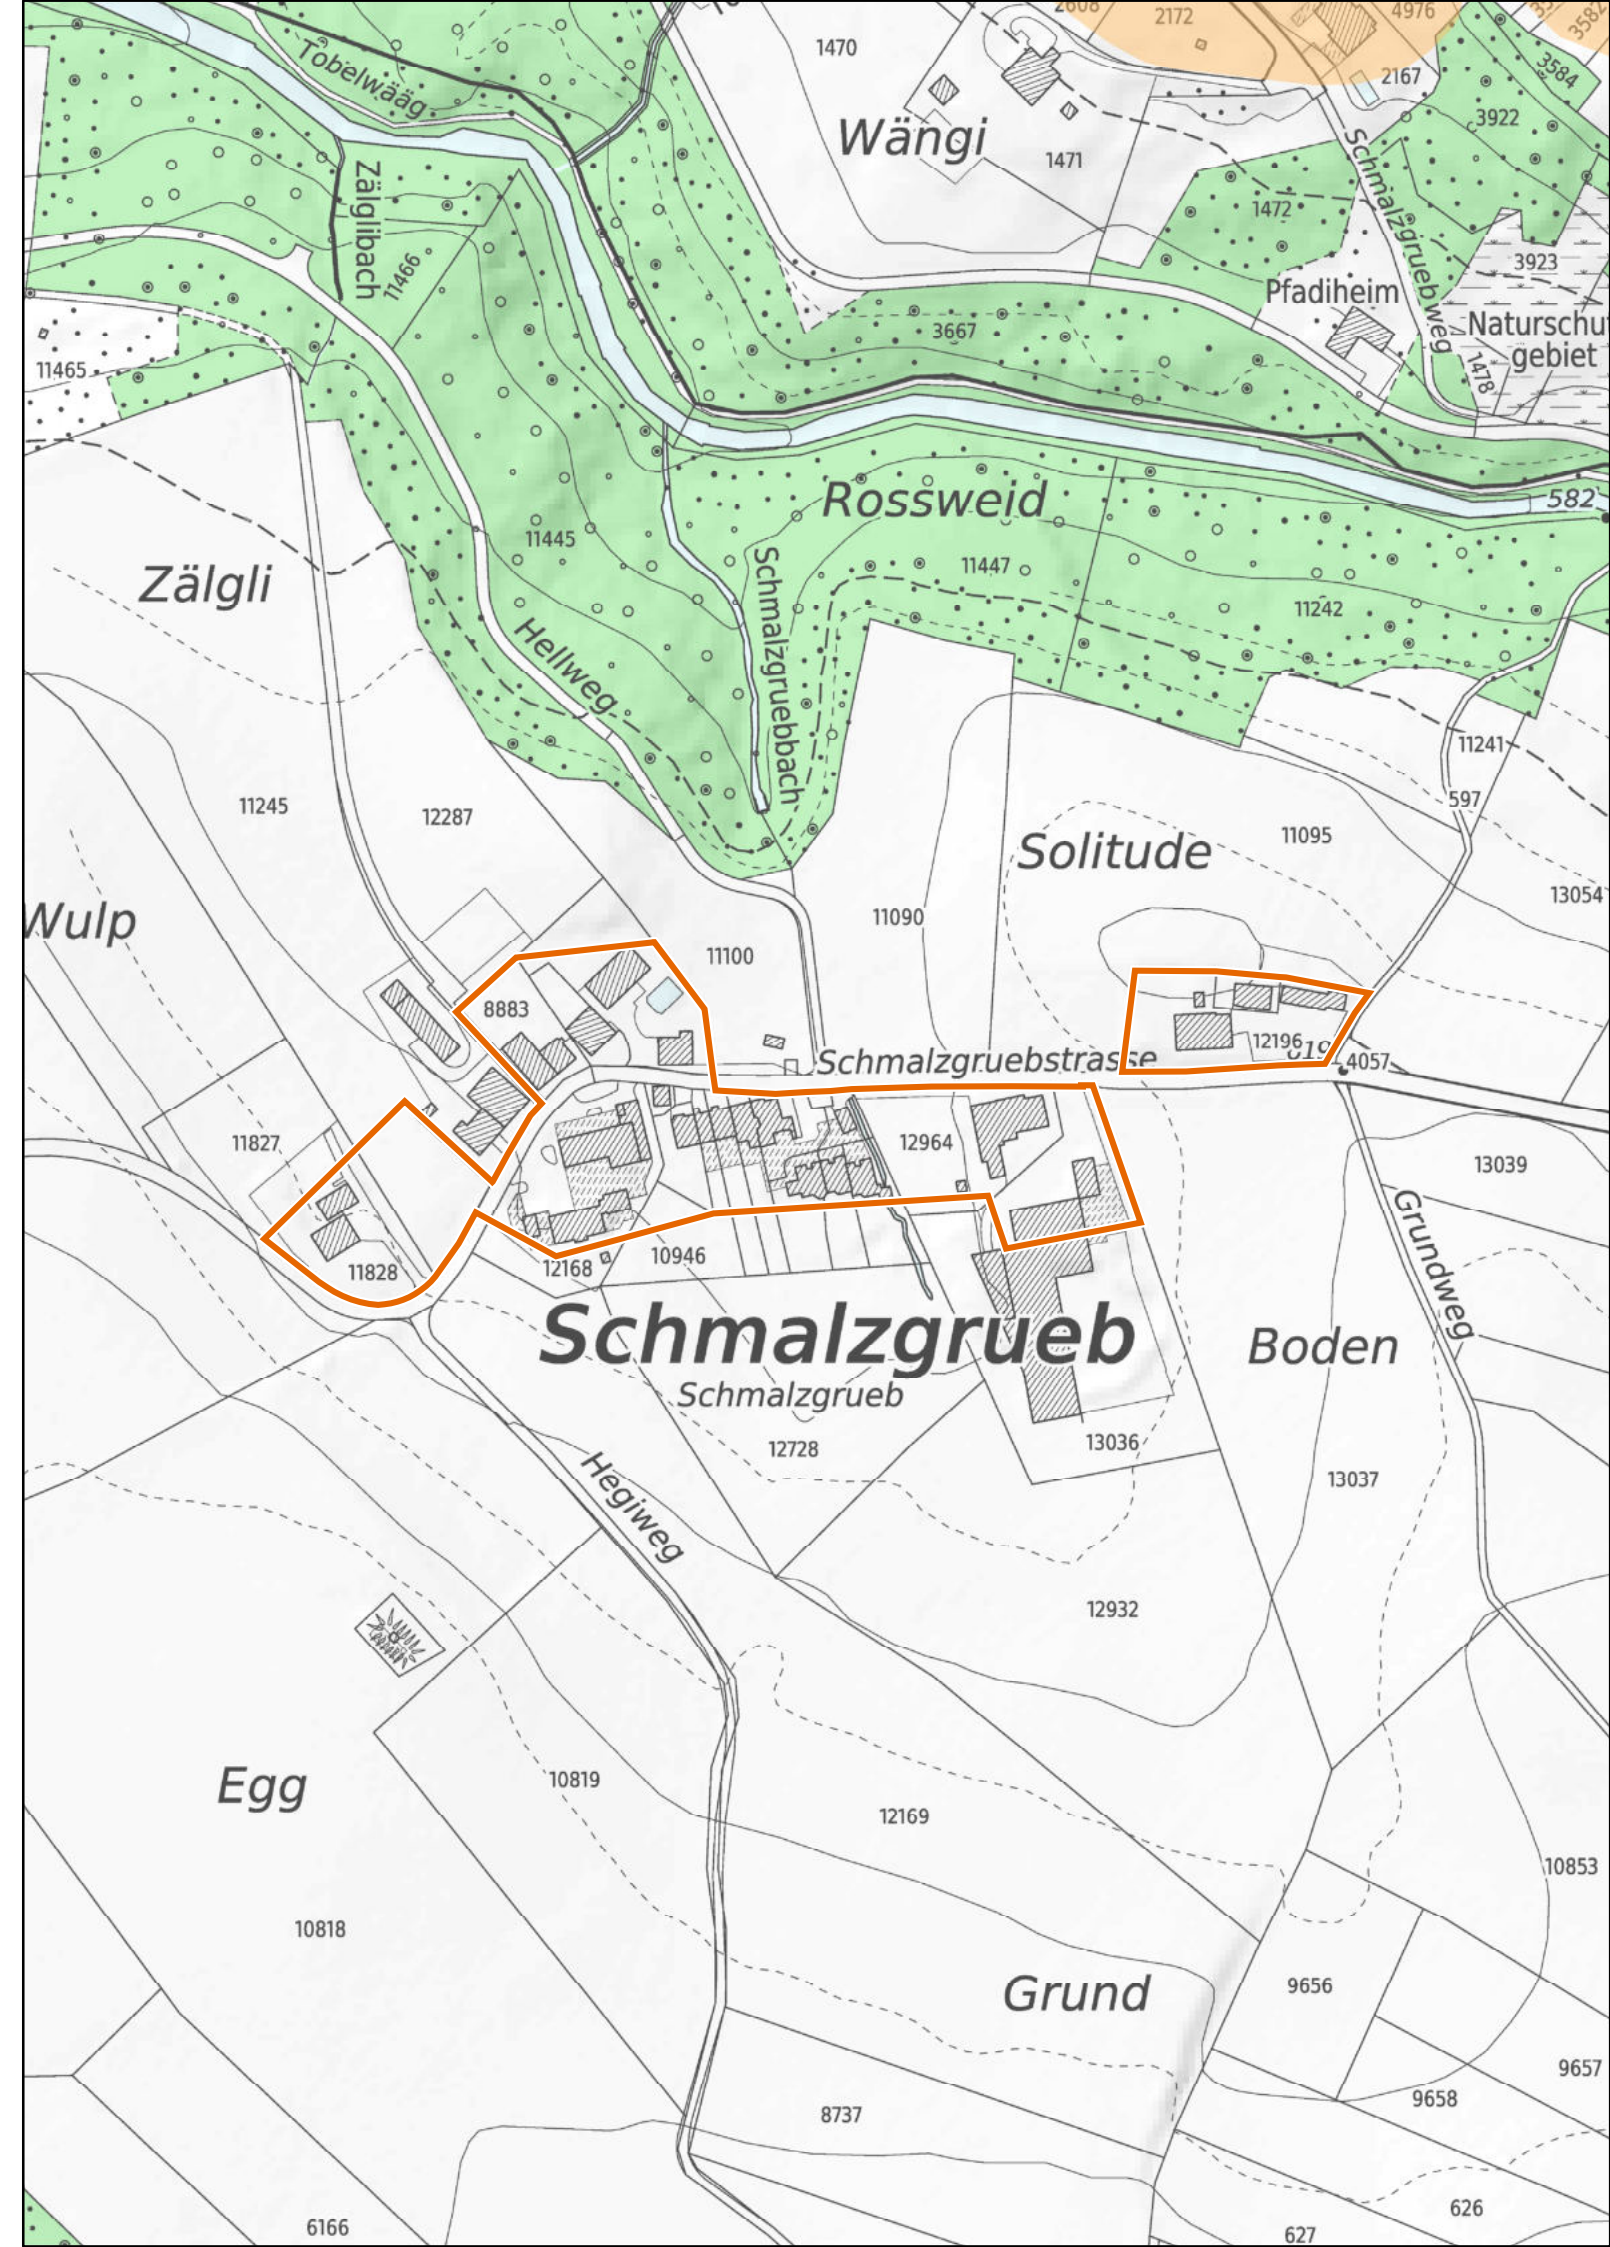

Kanton Zürich
Baudirektion
Amt für Raumentwicklung

Kleinsiedlungen im Kanton Zürich

Küsnacht (ZH)

Schmalzgrueb

1 : 2'500

-  Provisorische Weilerzone
-  Siedlungsgebiet
(gemäss kantonalem Richtplan)
-  Wald
-  Gewässer