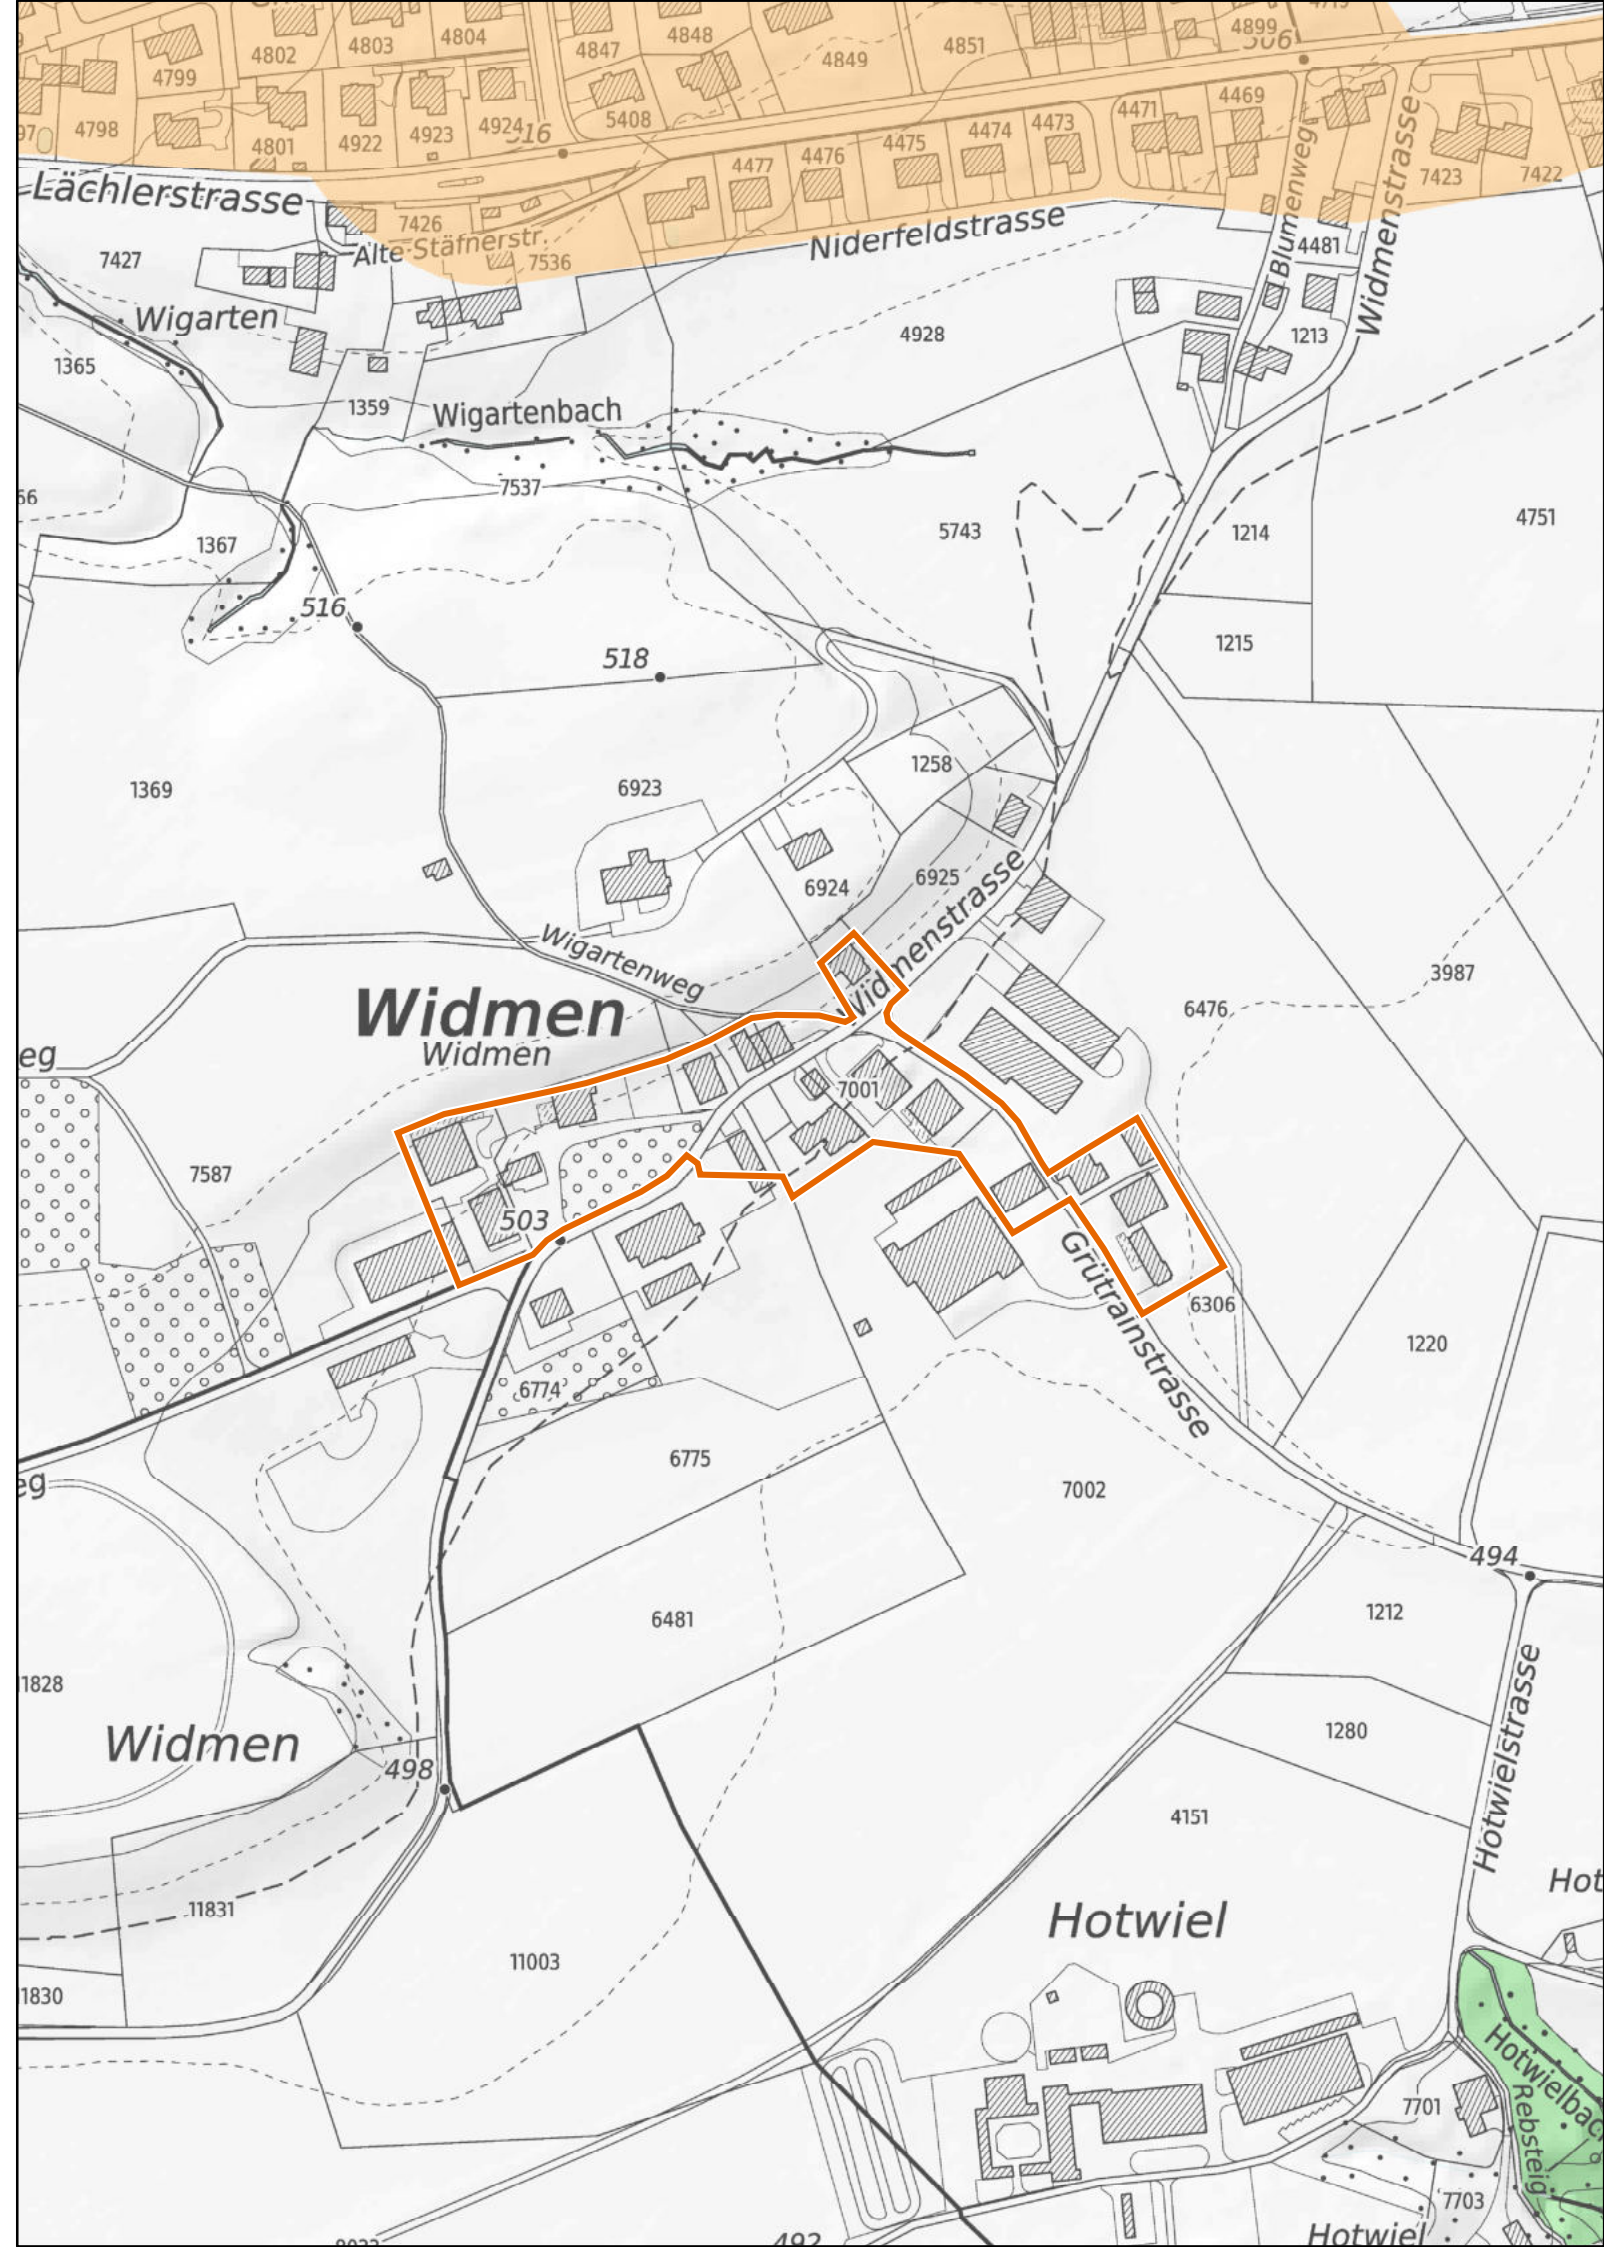

Kanton Zürich
Baudirektion
Amt für Raumentwicklung

Kleinsiedlungen im Kanton Zürich

Hombrechtikon

Widmen

1 : 2'500

Provisorische Weilerzone

Siedlungsgebiet
(gemäss kantonalem Richtplan)

Wald

Gewässer