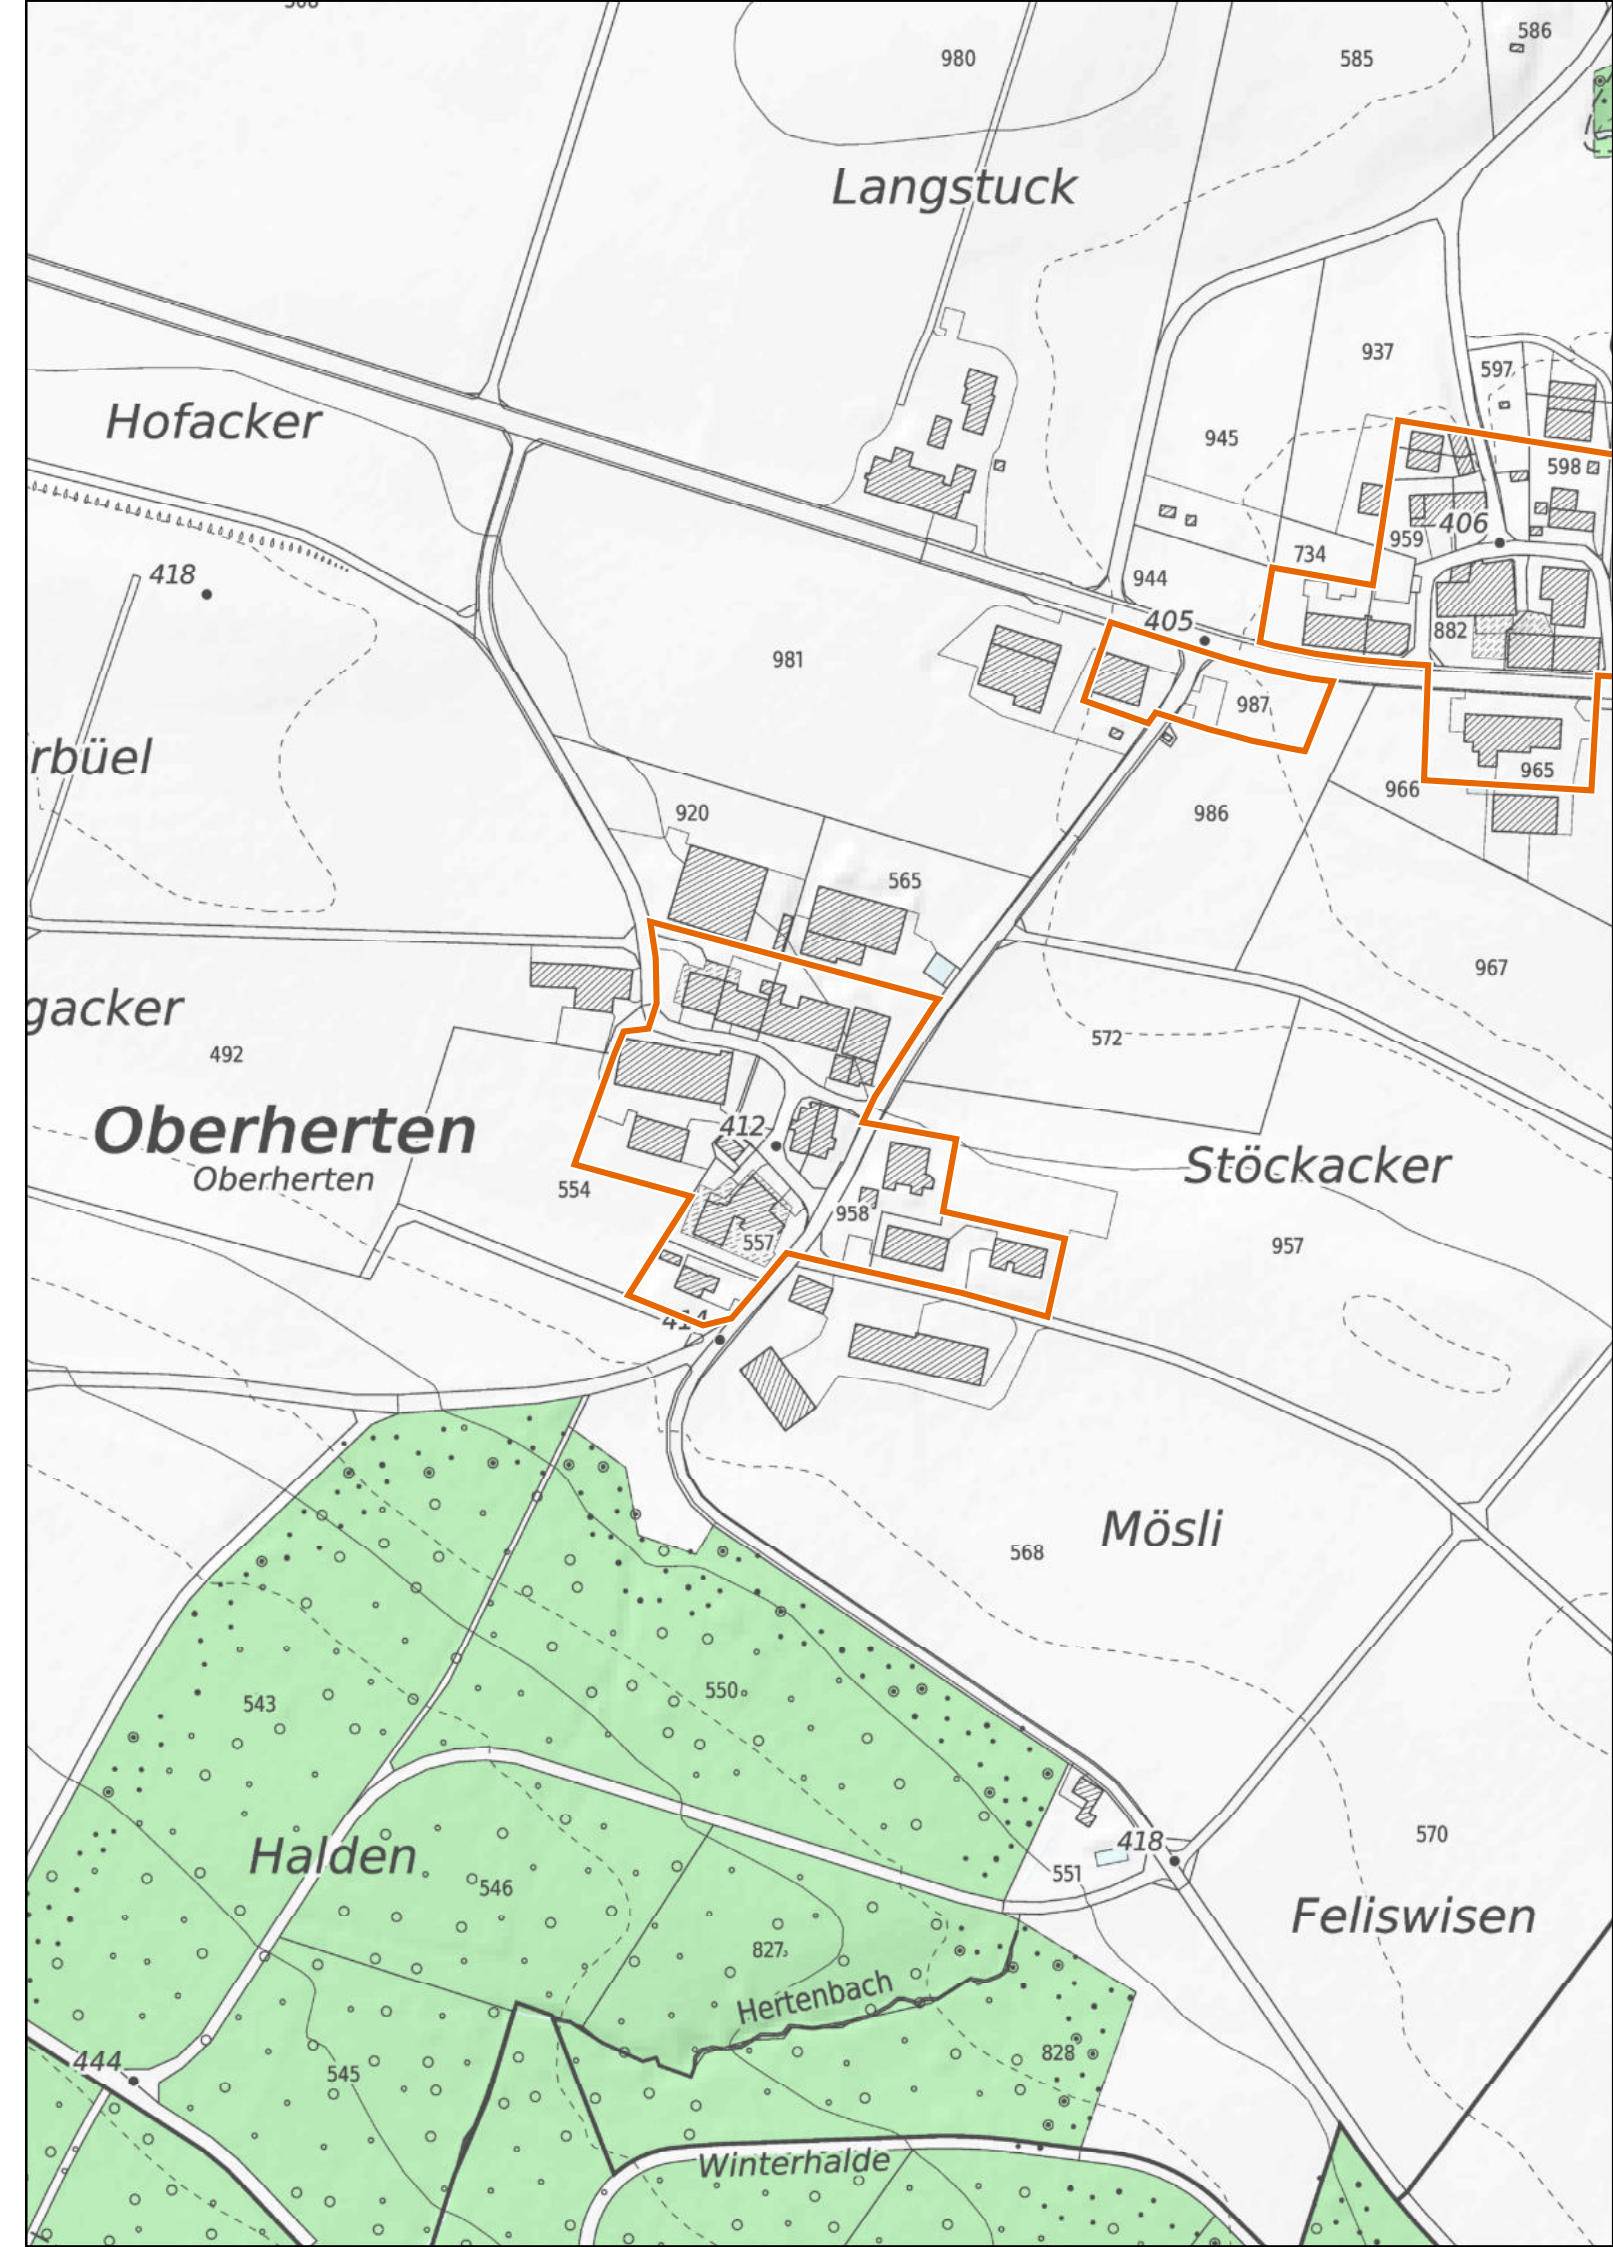

Kanton Zürich
Baudirektion
Amt für Raumentwicklung

Kleinsiedlungen im Kanton Zürich

Altikon

Oberherten

1 : 2'500

Provisorische Weilerzone

Siedlungsgebiet
(gemäss kantonalem Richtplan)

Wald

Gewässer