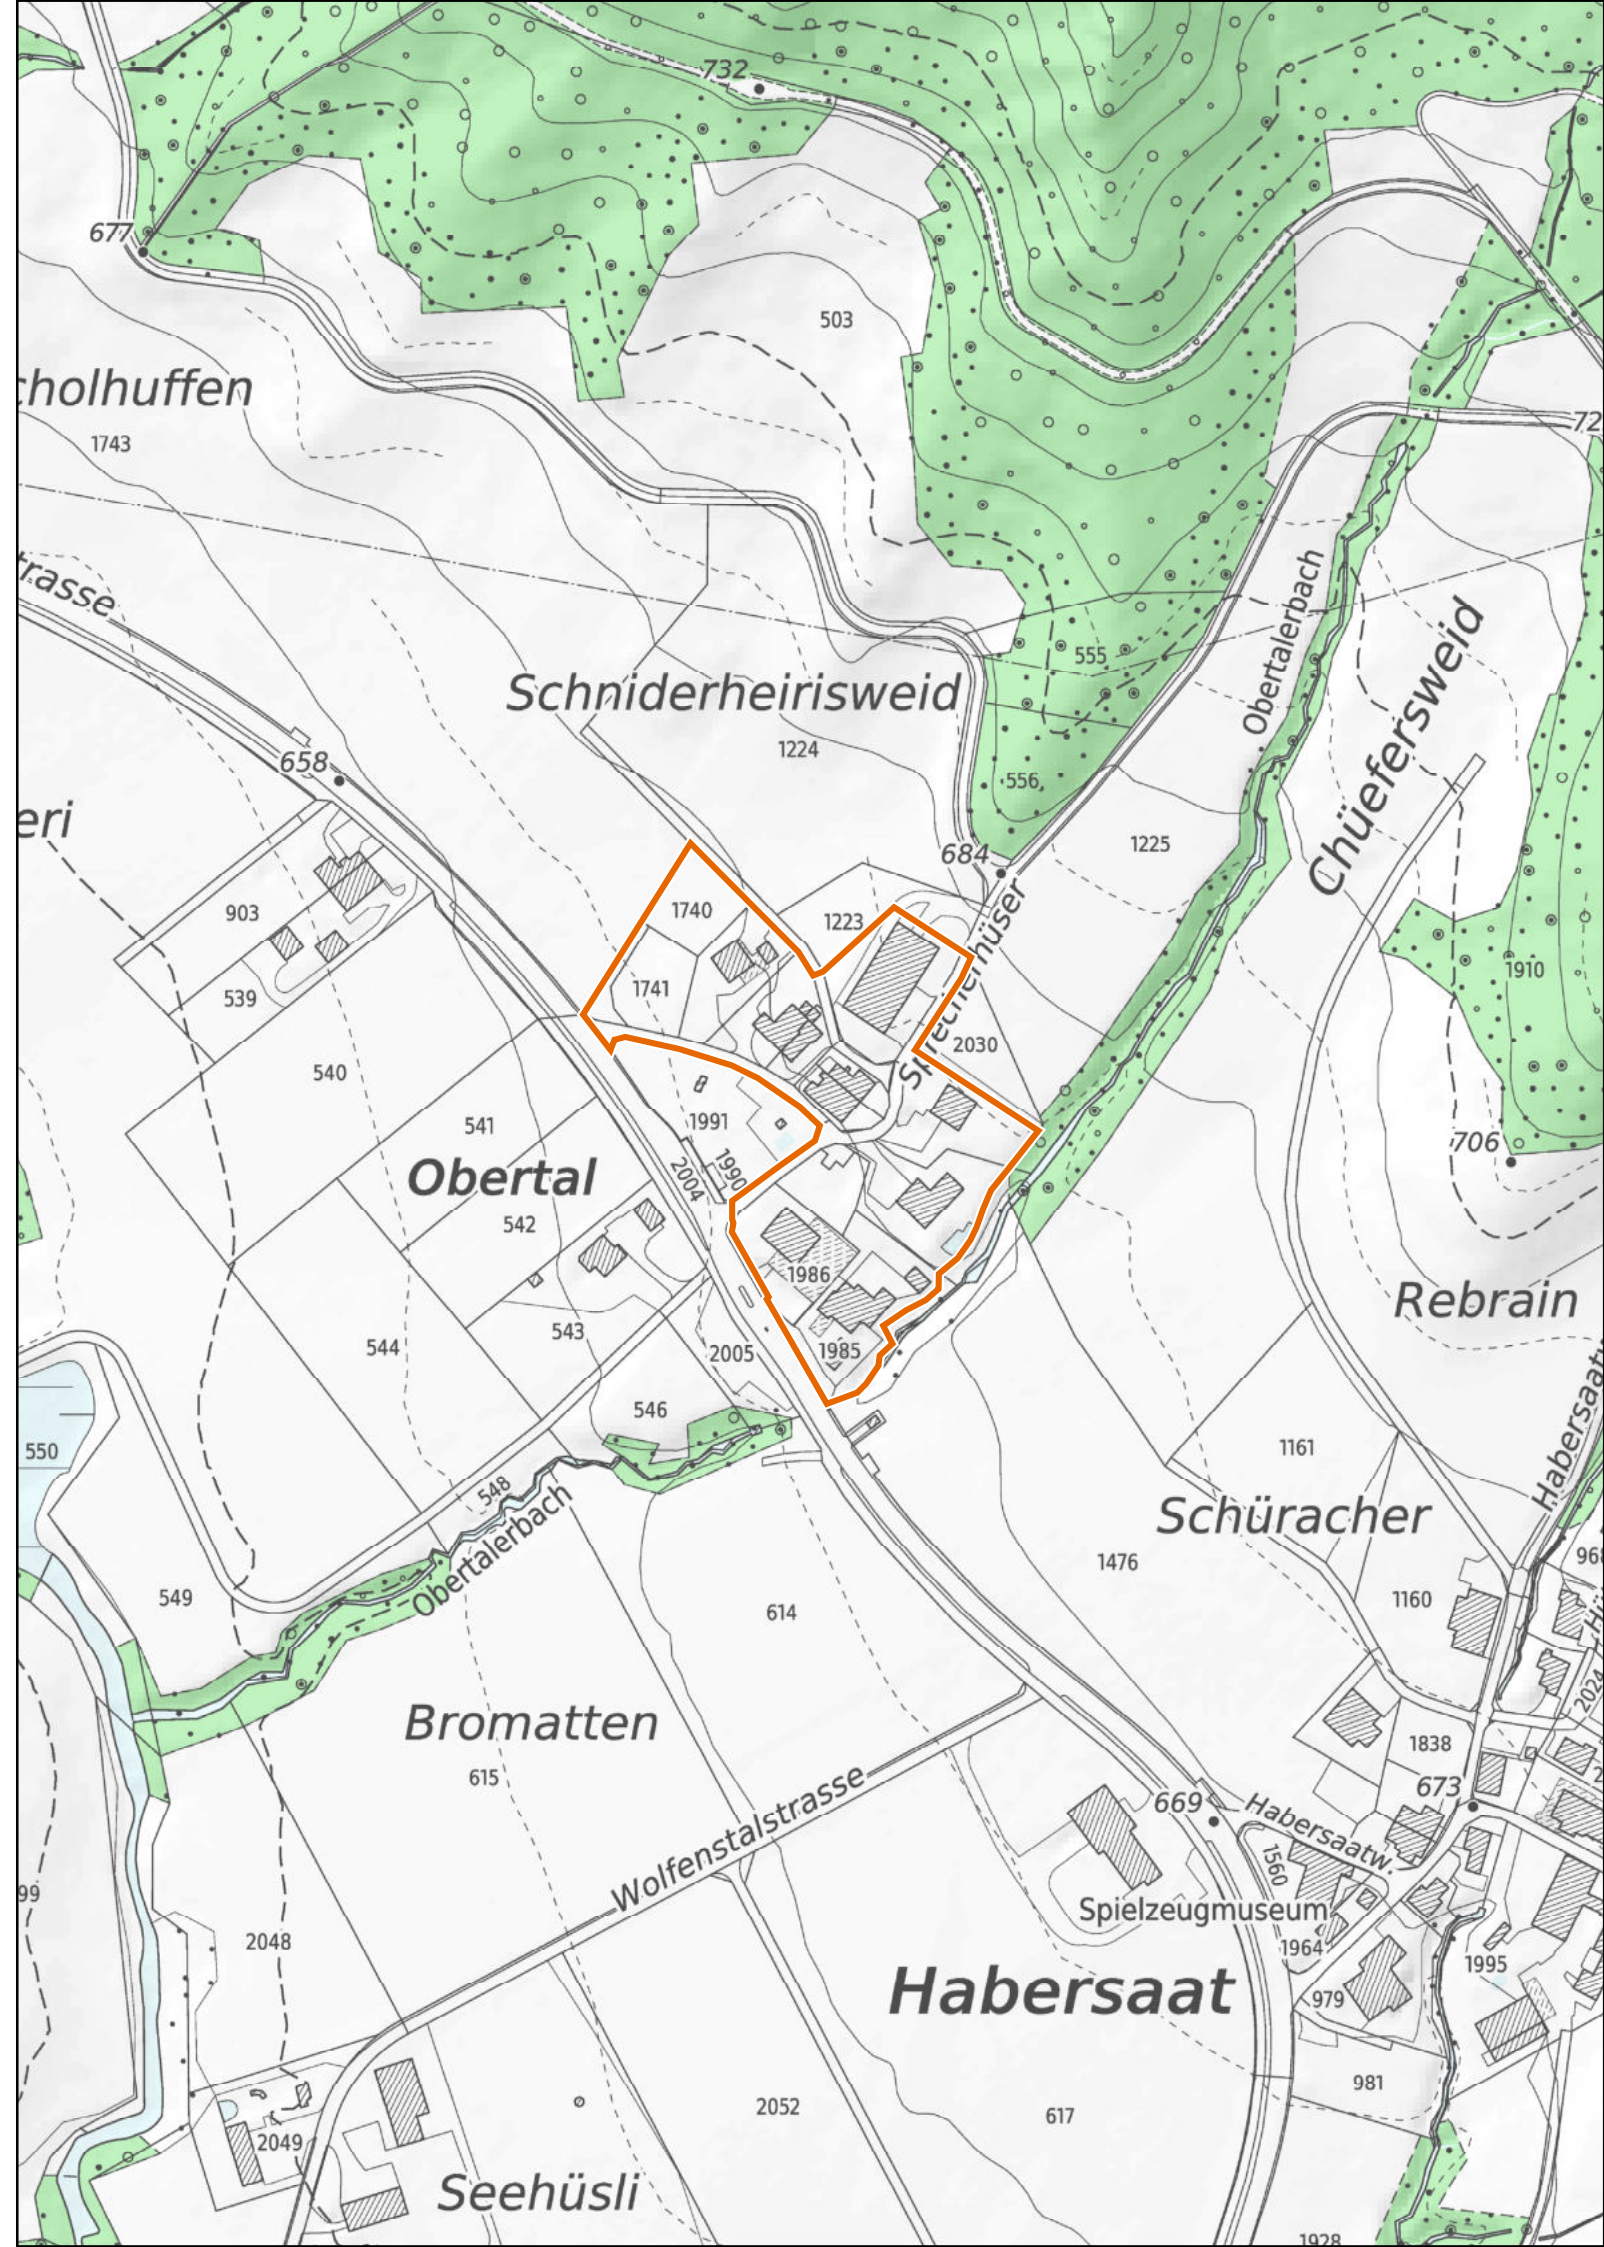

Kanton Zürich
Baudirektion
Amt für Raumentwicklung

Kleinsiedlungen im Kanton Zürich

Aeugst am Albis

Wängibad

1 : 2'500

 Provisorische Weilerzone

 Siedlungsgebiet
(gemäss kantonalem Richtplan)

 Wald