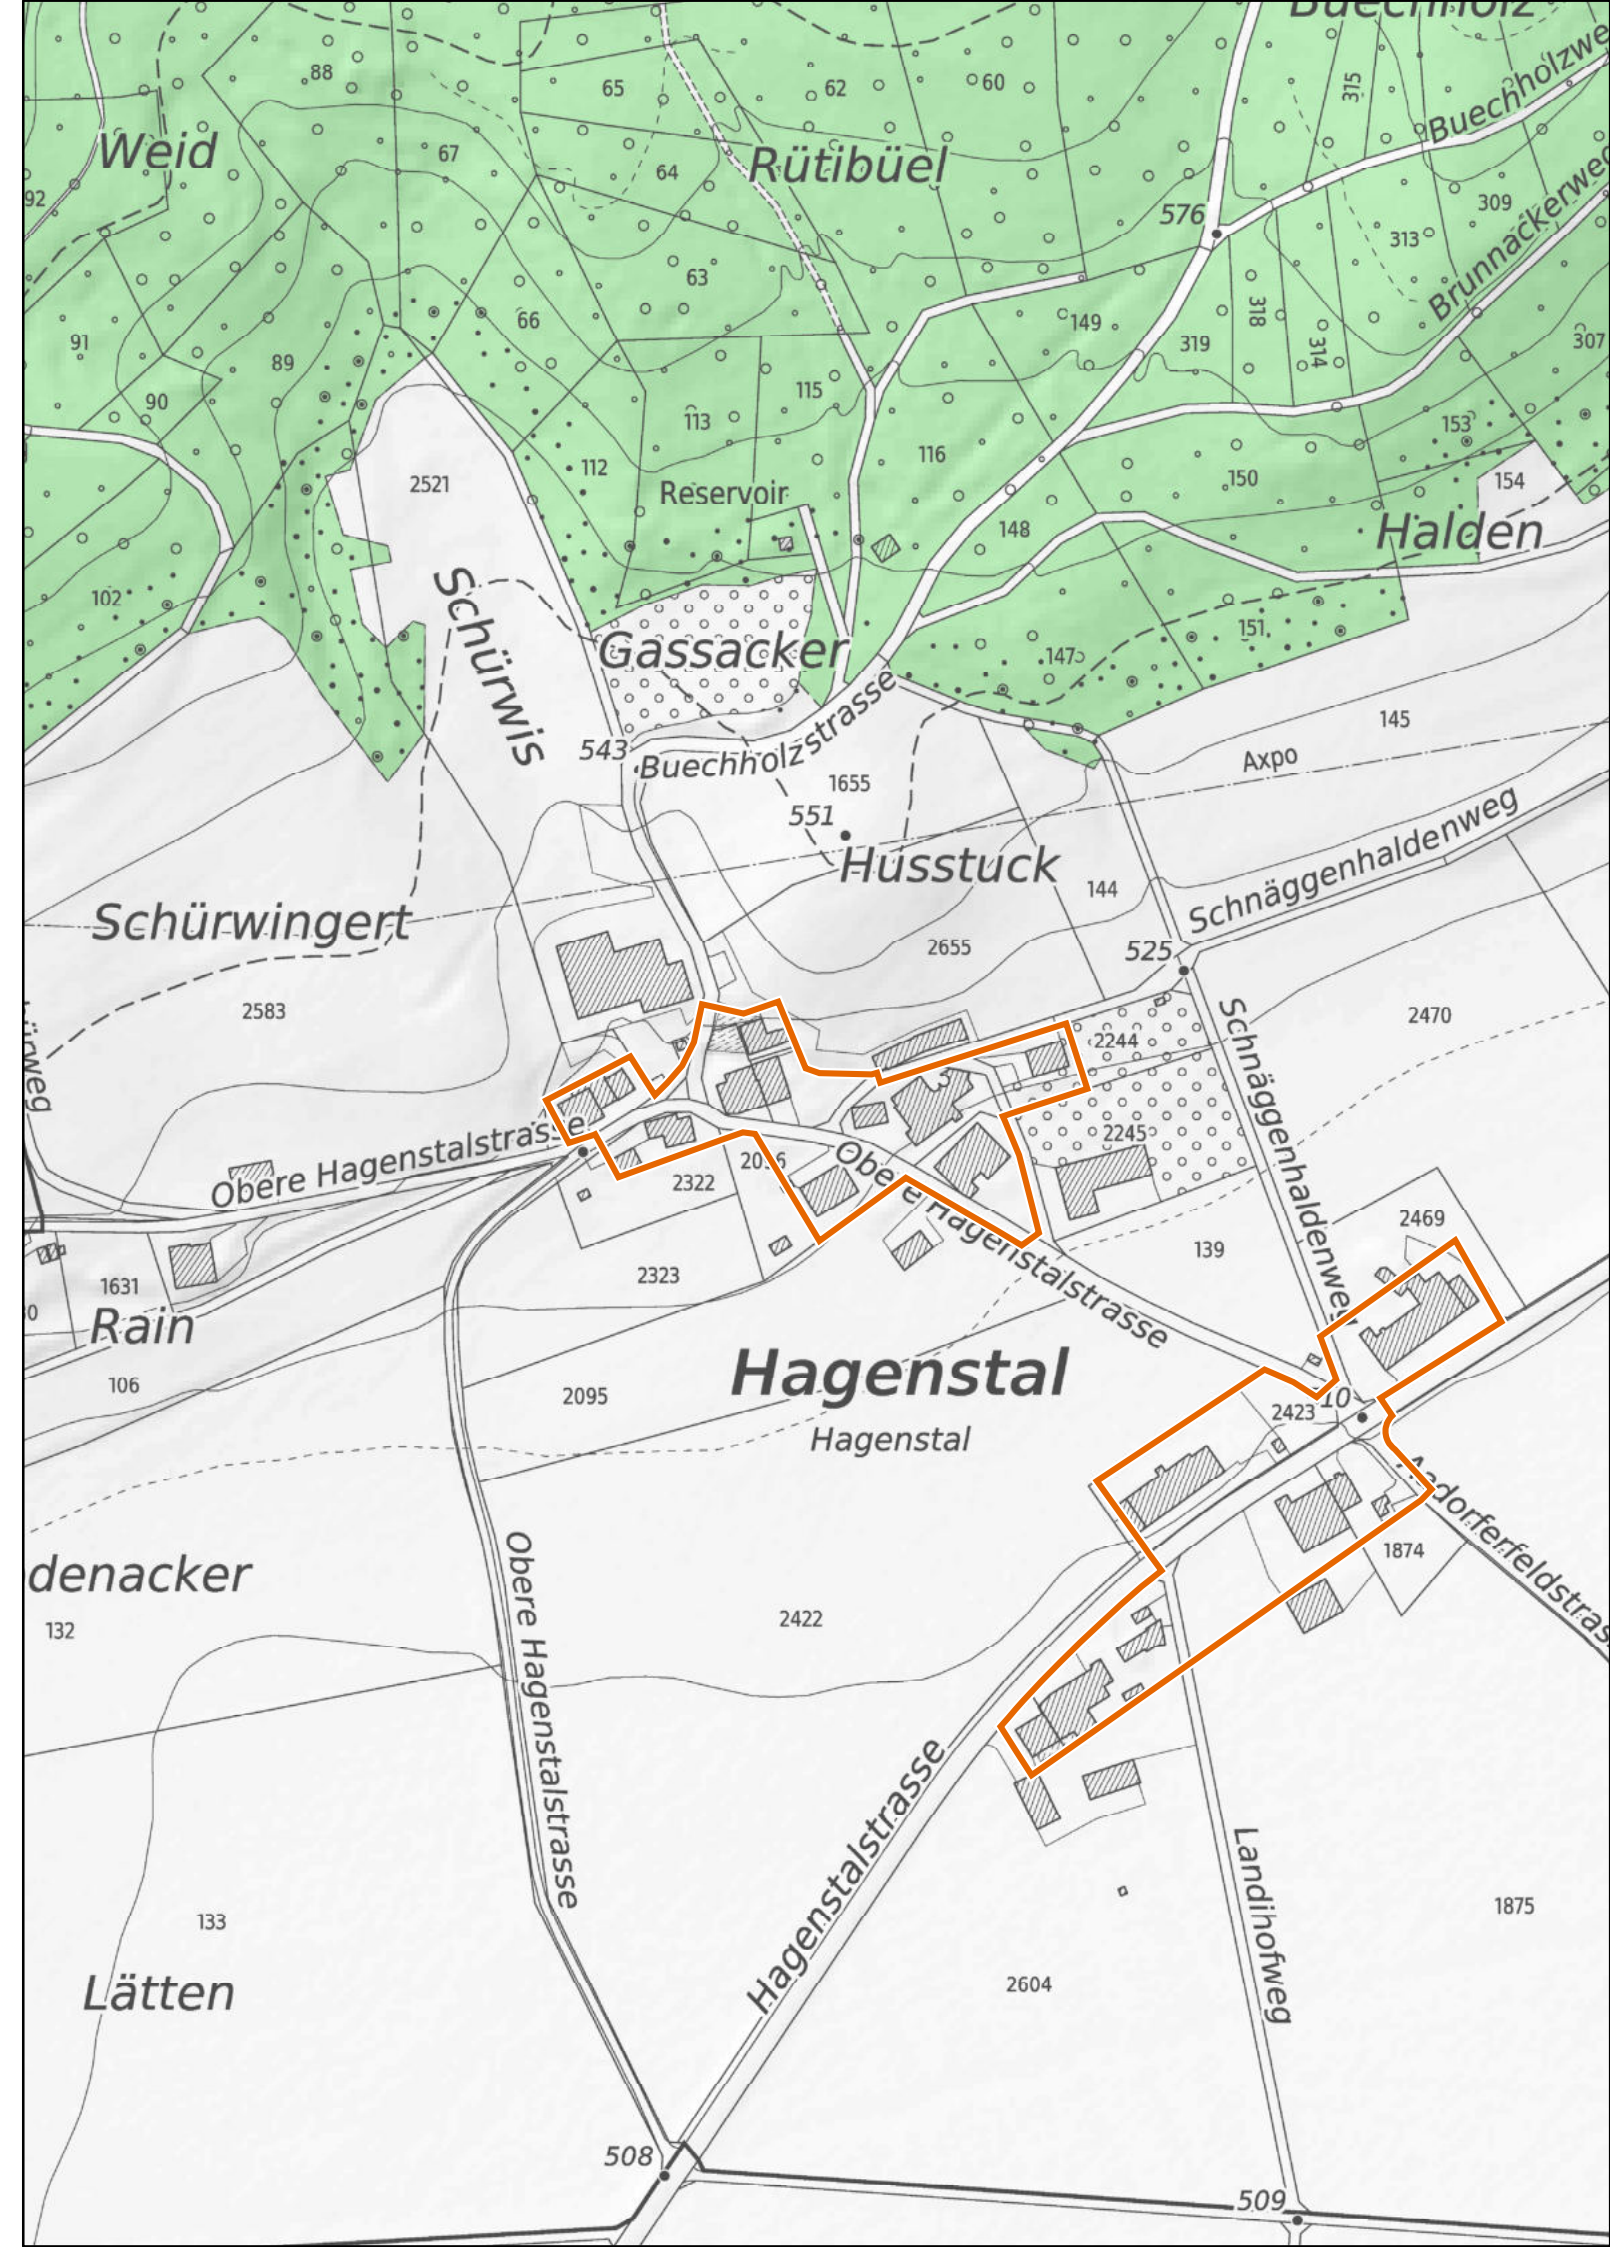

Kanton Zürich
Baudirektion
Amt für Raumentwicklung

Kleinsiedlungen im Kanton Zürich

Hagenbuch

Hagenstal Nord

1 : 2'500

Provisorische Weilerzone

Siedlungsgebiet
(gemäss kantonalem Richtplan)

Wald

Gewässer