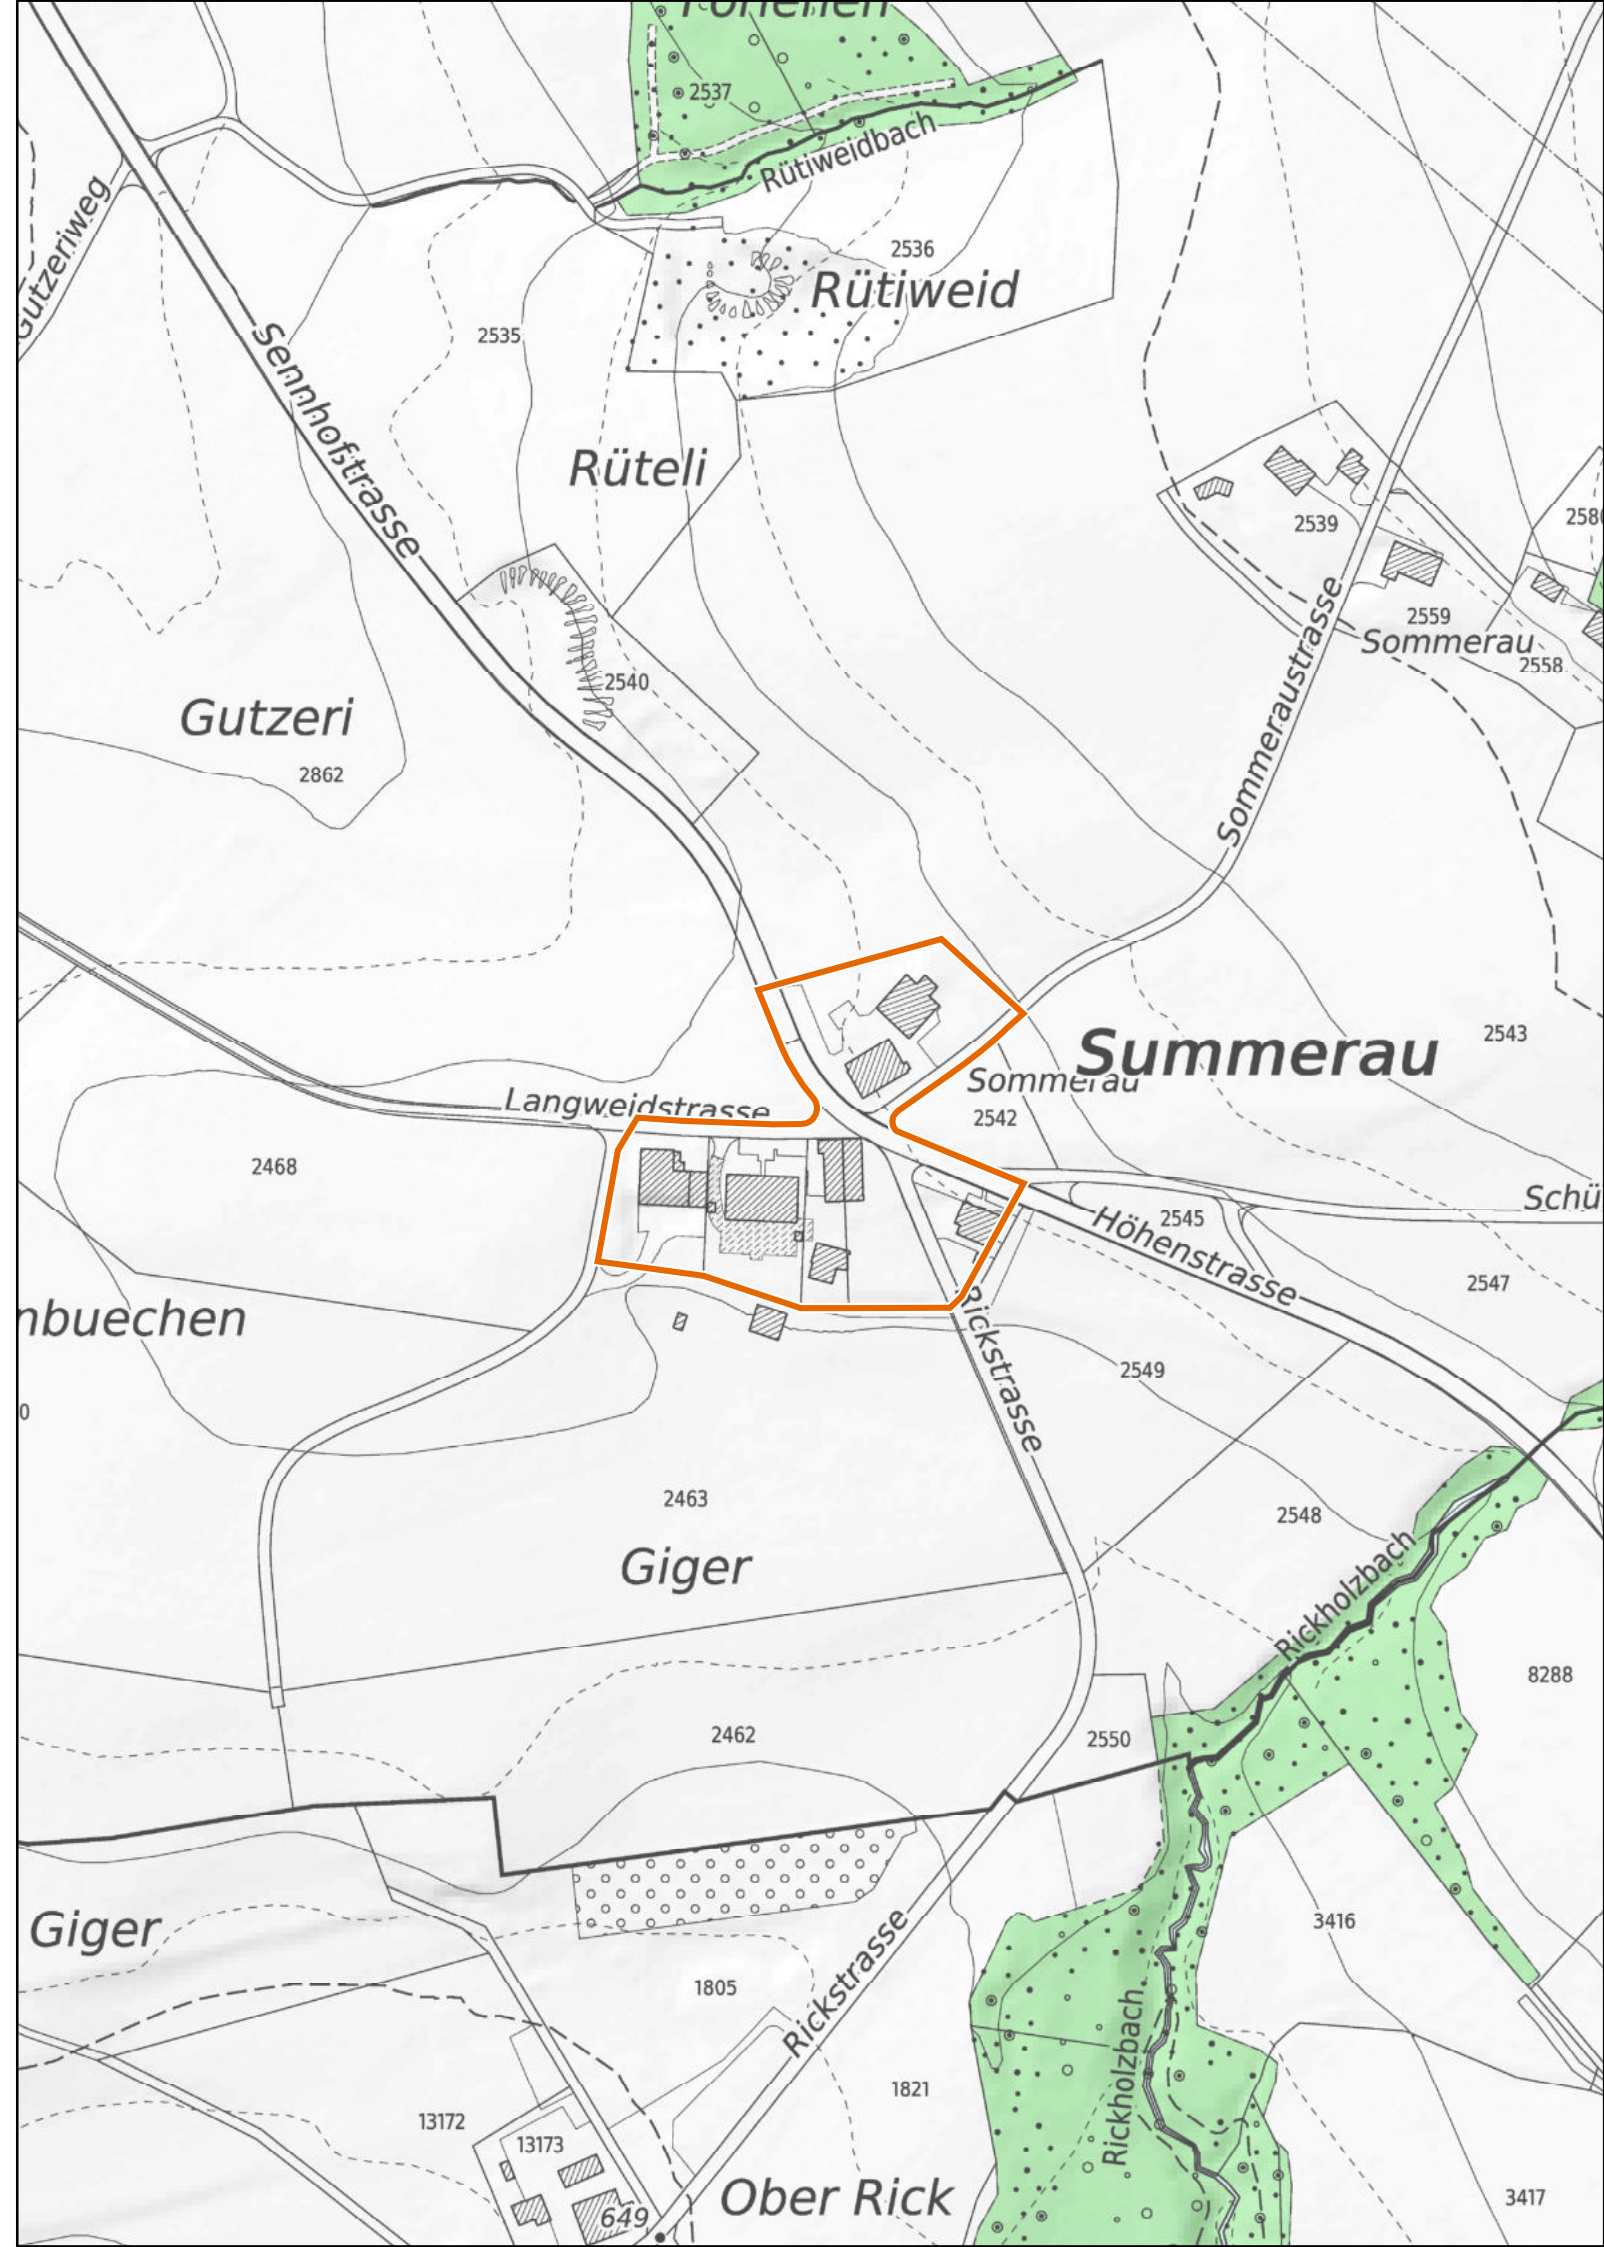

Kanton Zürich
Baudirektion
Amt für Raumentwicklung

Kleinsiedlungen im Kanton Zürich

Russikon

Sommerau

1 : 2'500

Provisorische Weilerzone

Siedlungsgebiet
(gemäss kantonalem Richtplan)

Wald

Gewässer