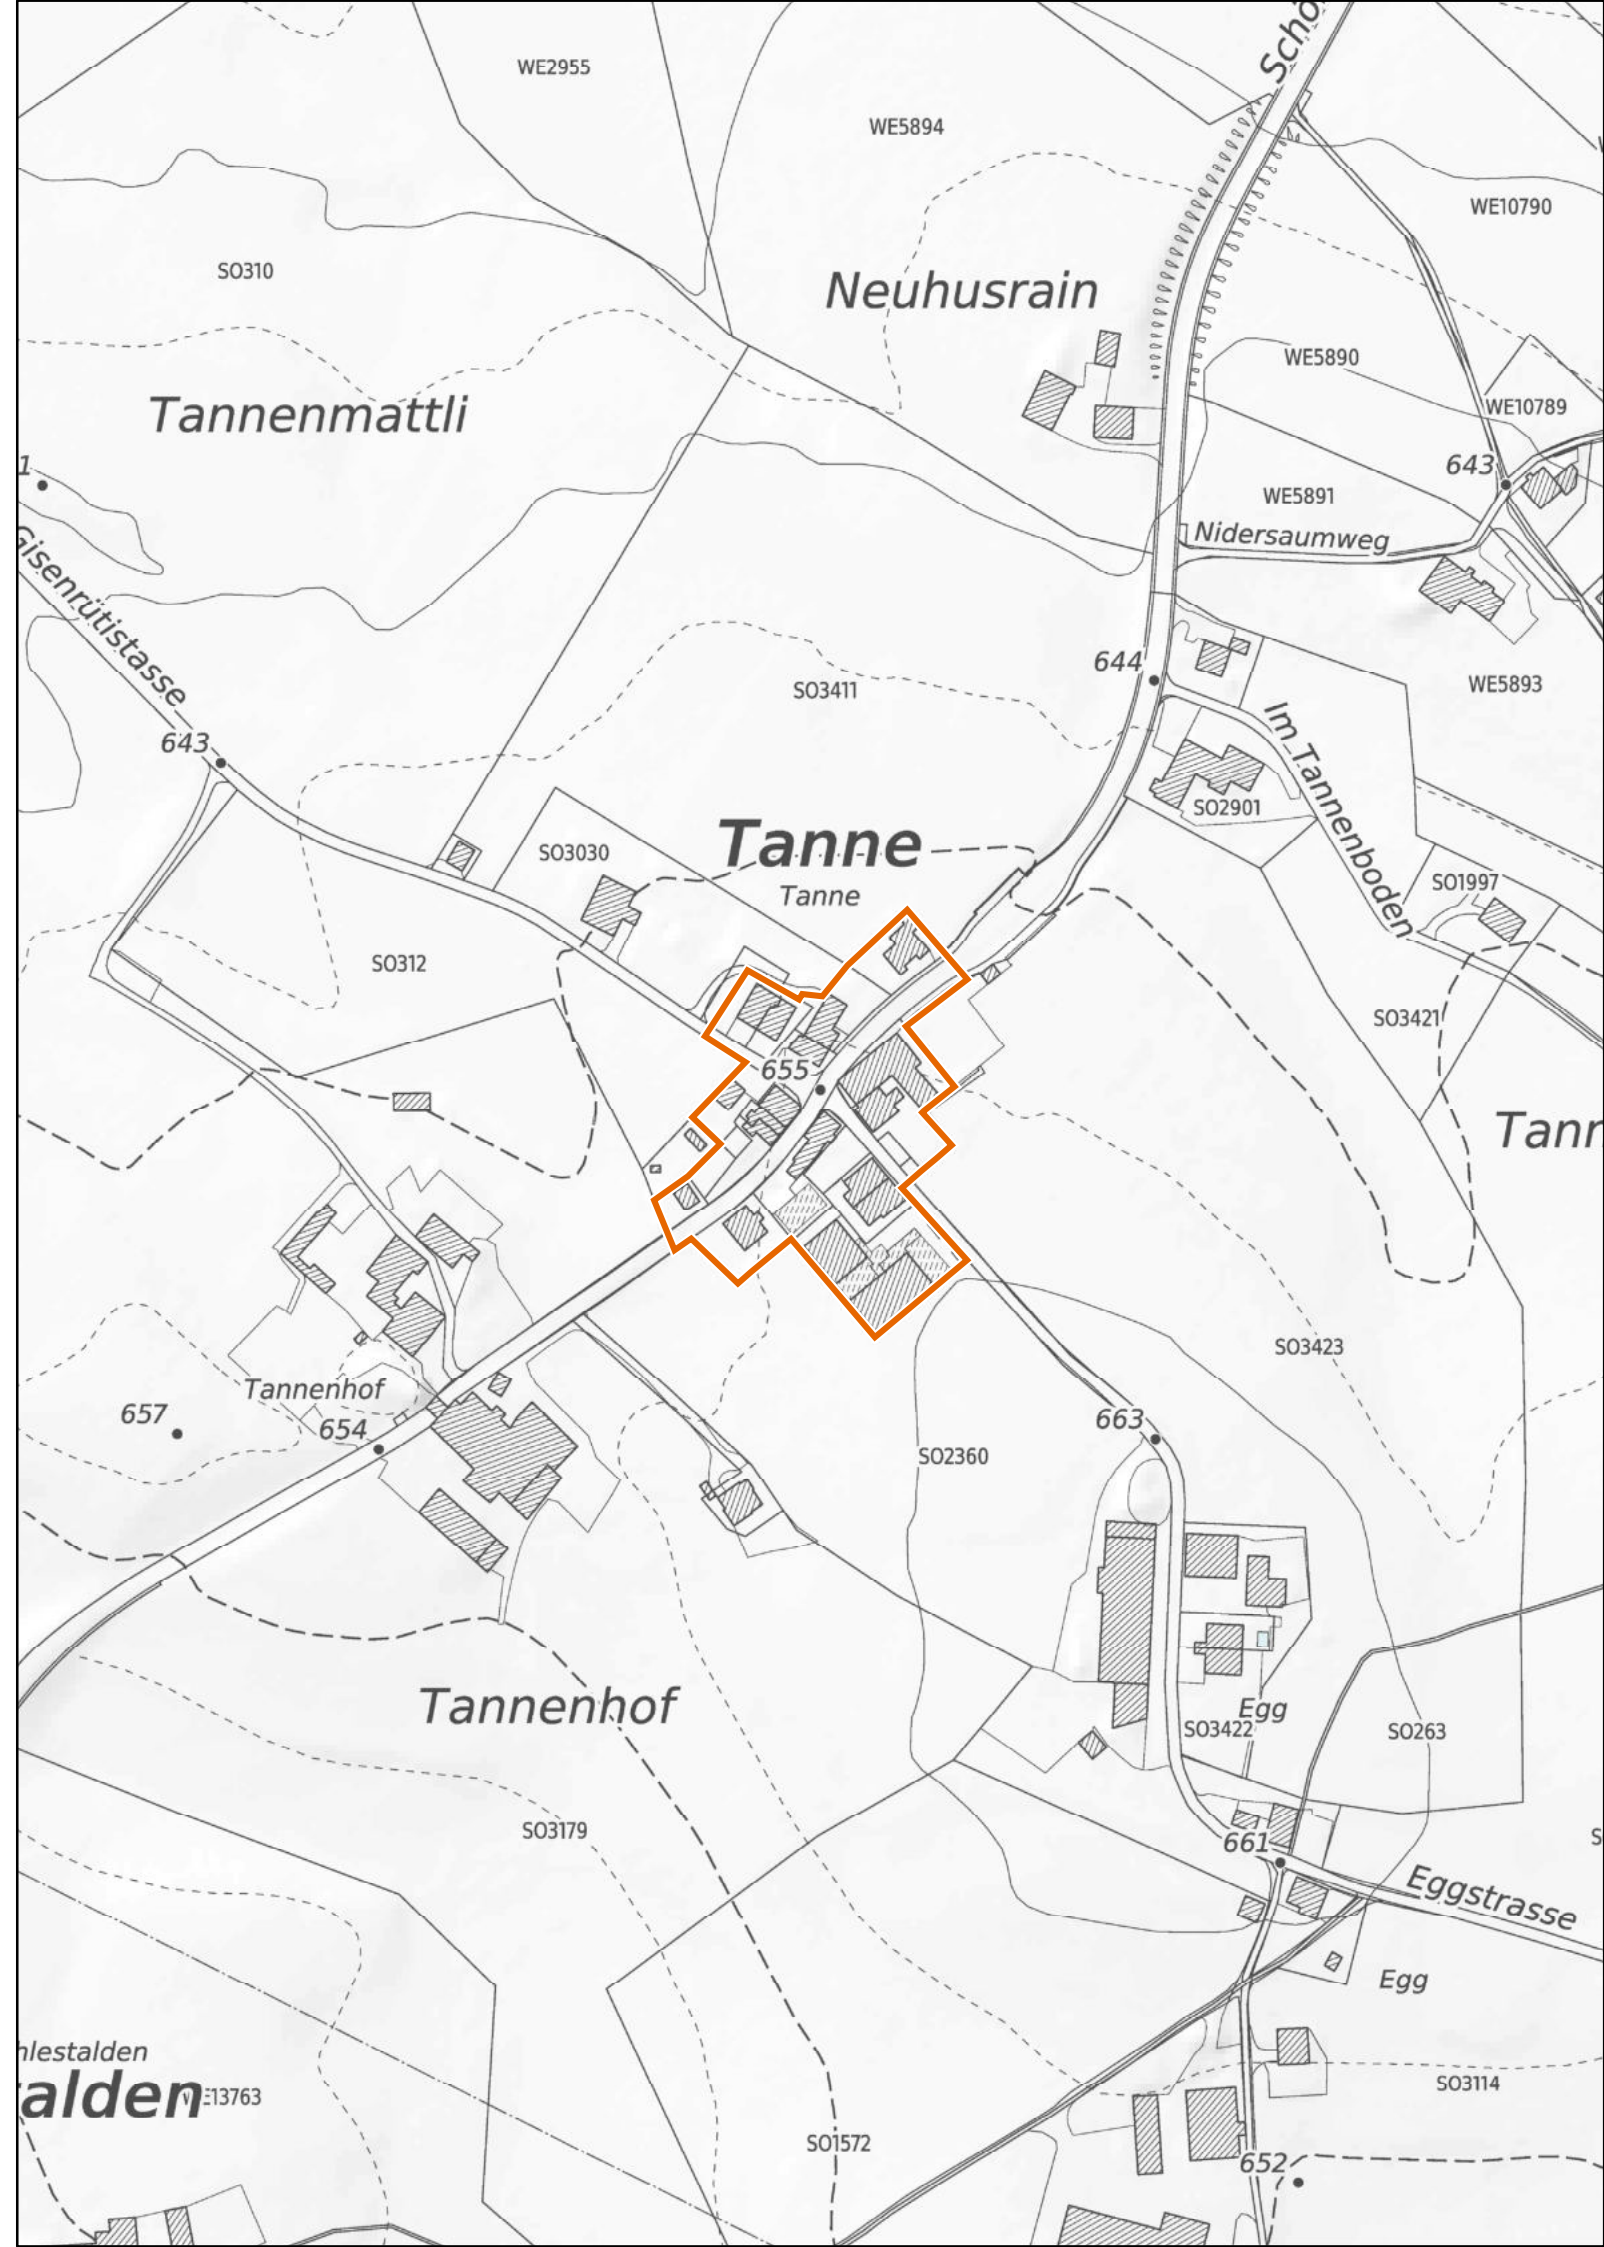

Kanton Zürich
Baudirektion
Amt für Raumentwicklung

Kleinsiedlungen im Kanton Zürich

Wädenswil

Tanne

1 : 2'500

Provisorische Weilerzone

Siedlungsgebiet
(gemäss kantonalem Richtplan)

Wald

Gewässer