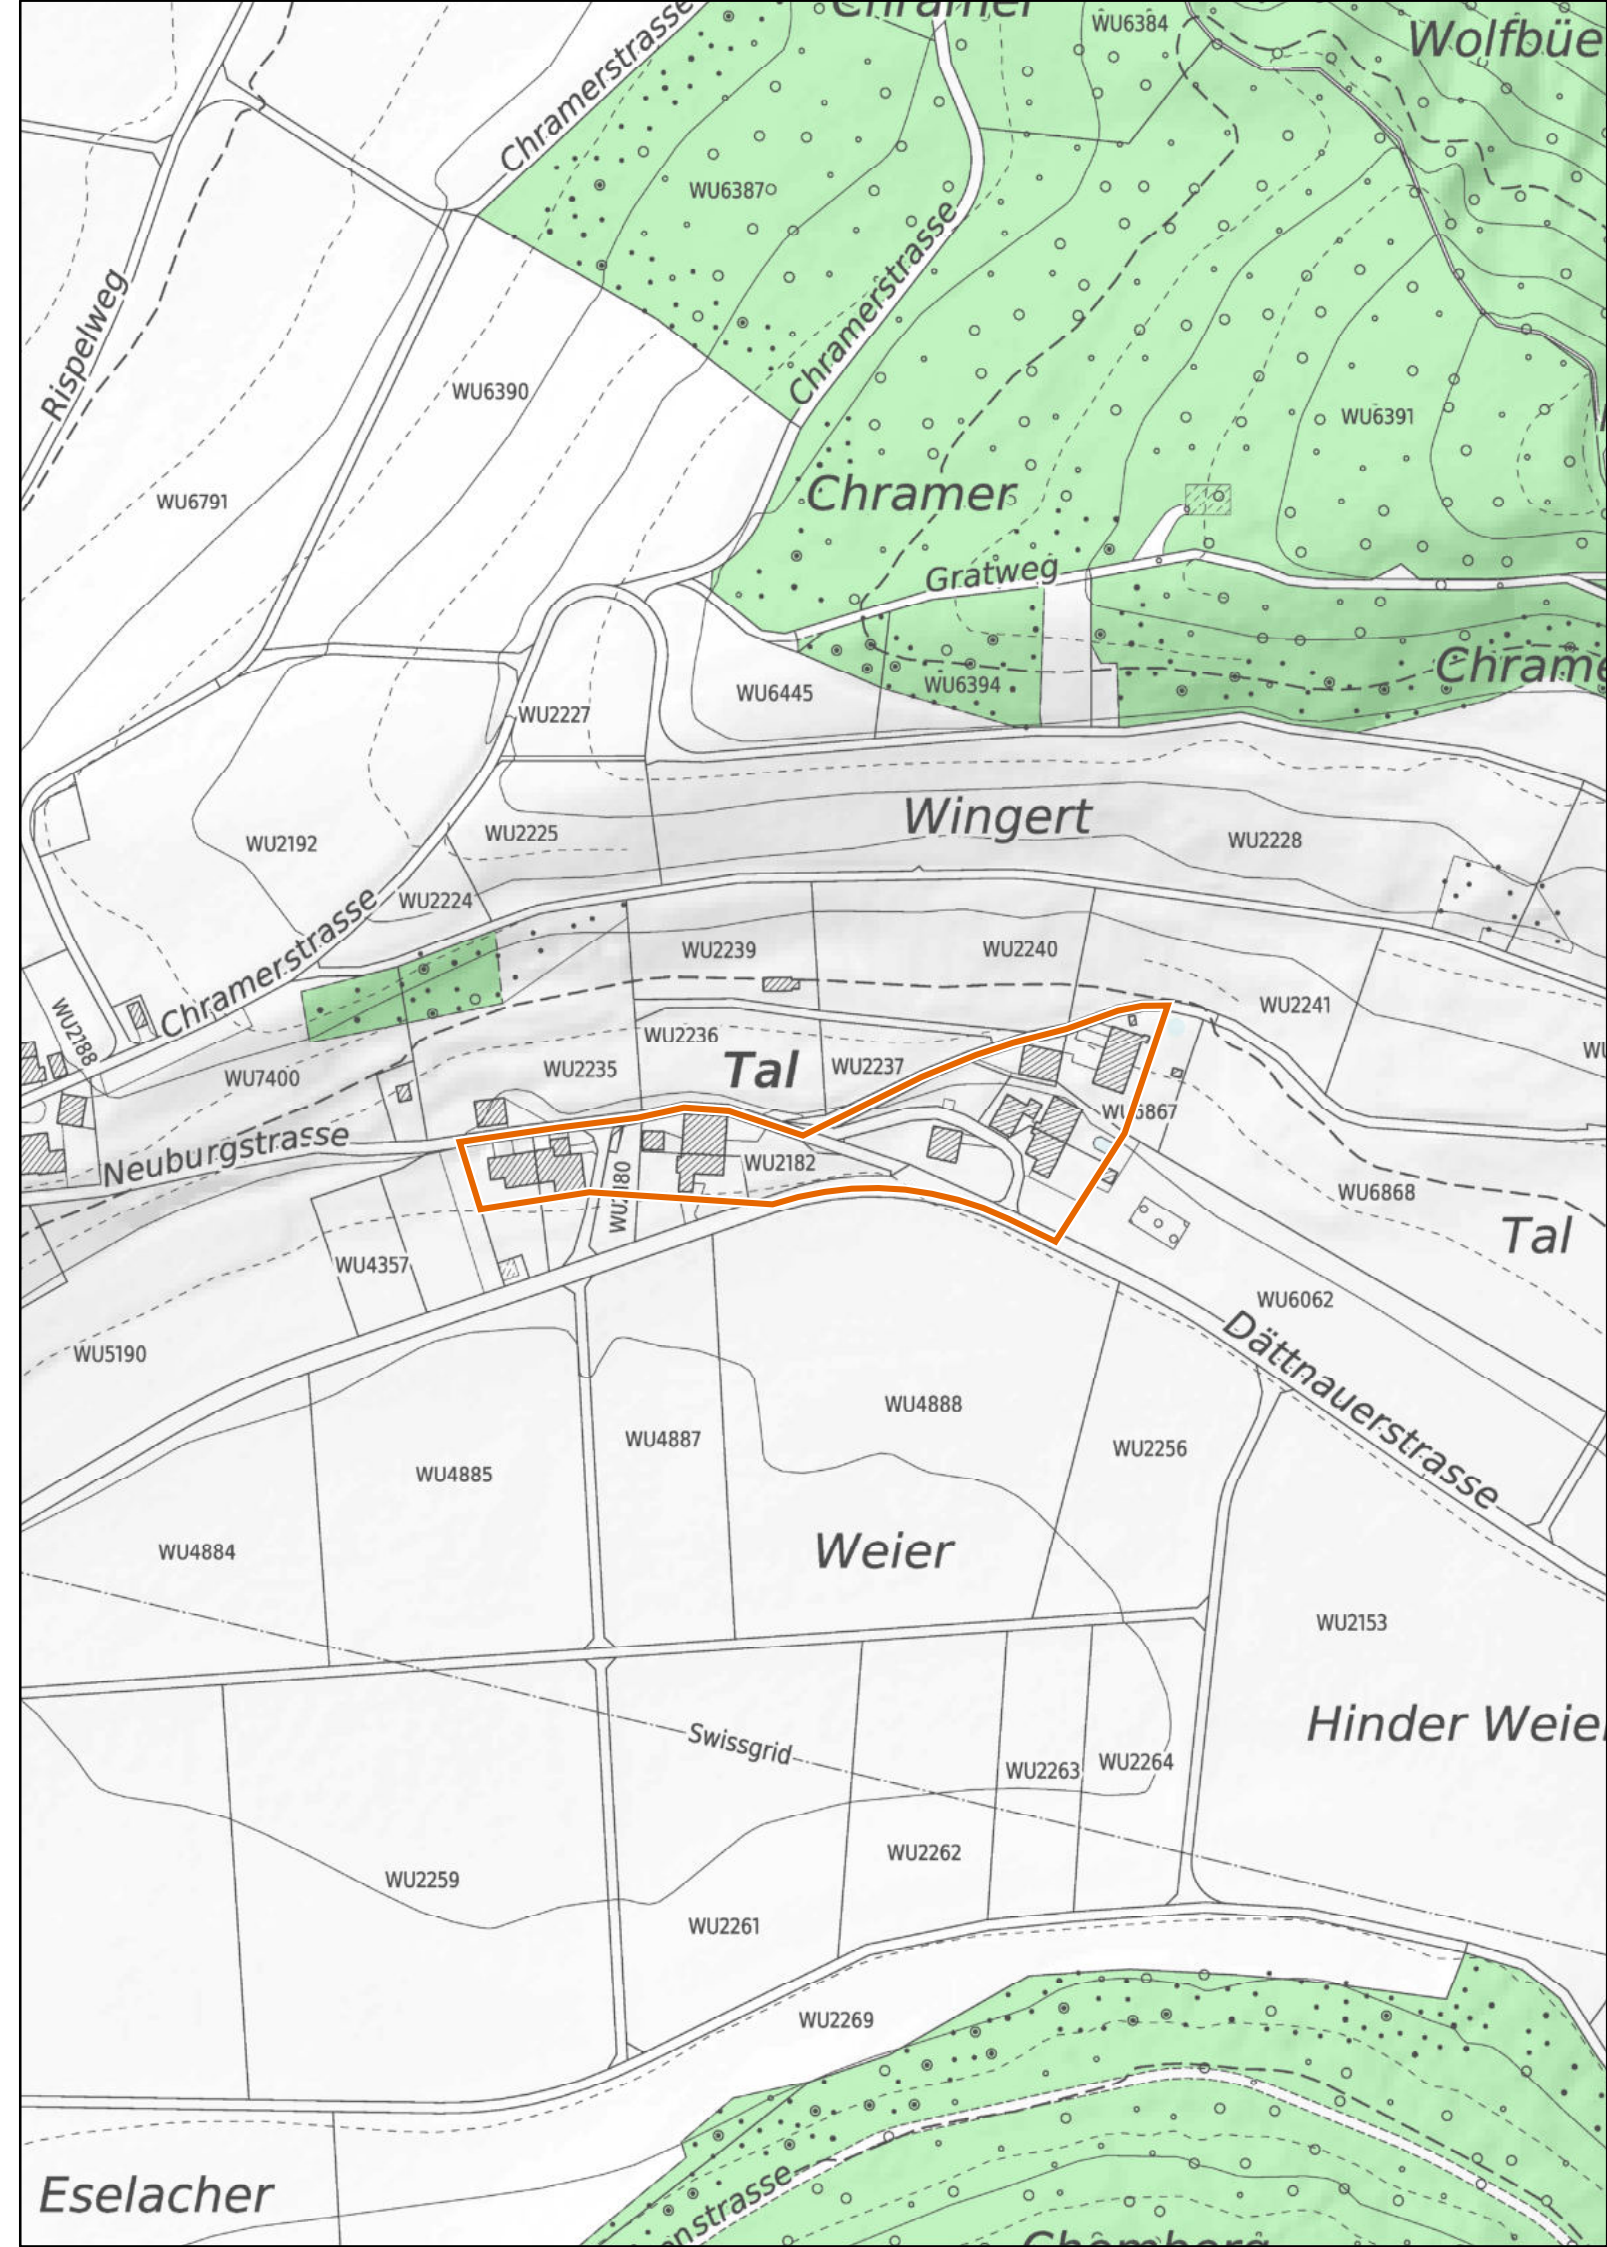

Kanton Zürich
Baudirektion
Amt für Raumentwicklung

Kleinsiedlungen im Kanton Zürich

Winterthur

Tal

1 : 2'500

- Provisorische Weilerzone

- Siedlungsgebiet
  (gemäss kantonalem Richtplan)
- Wald
- Gewässer