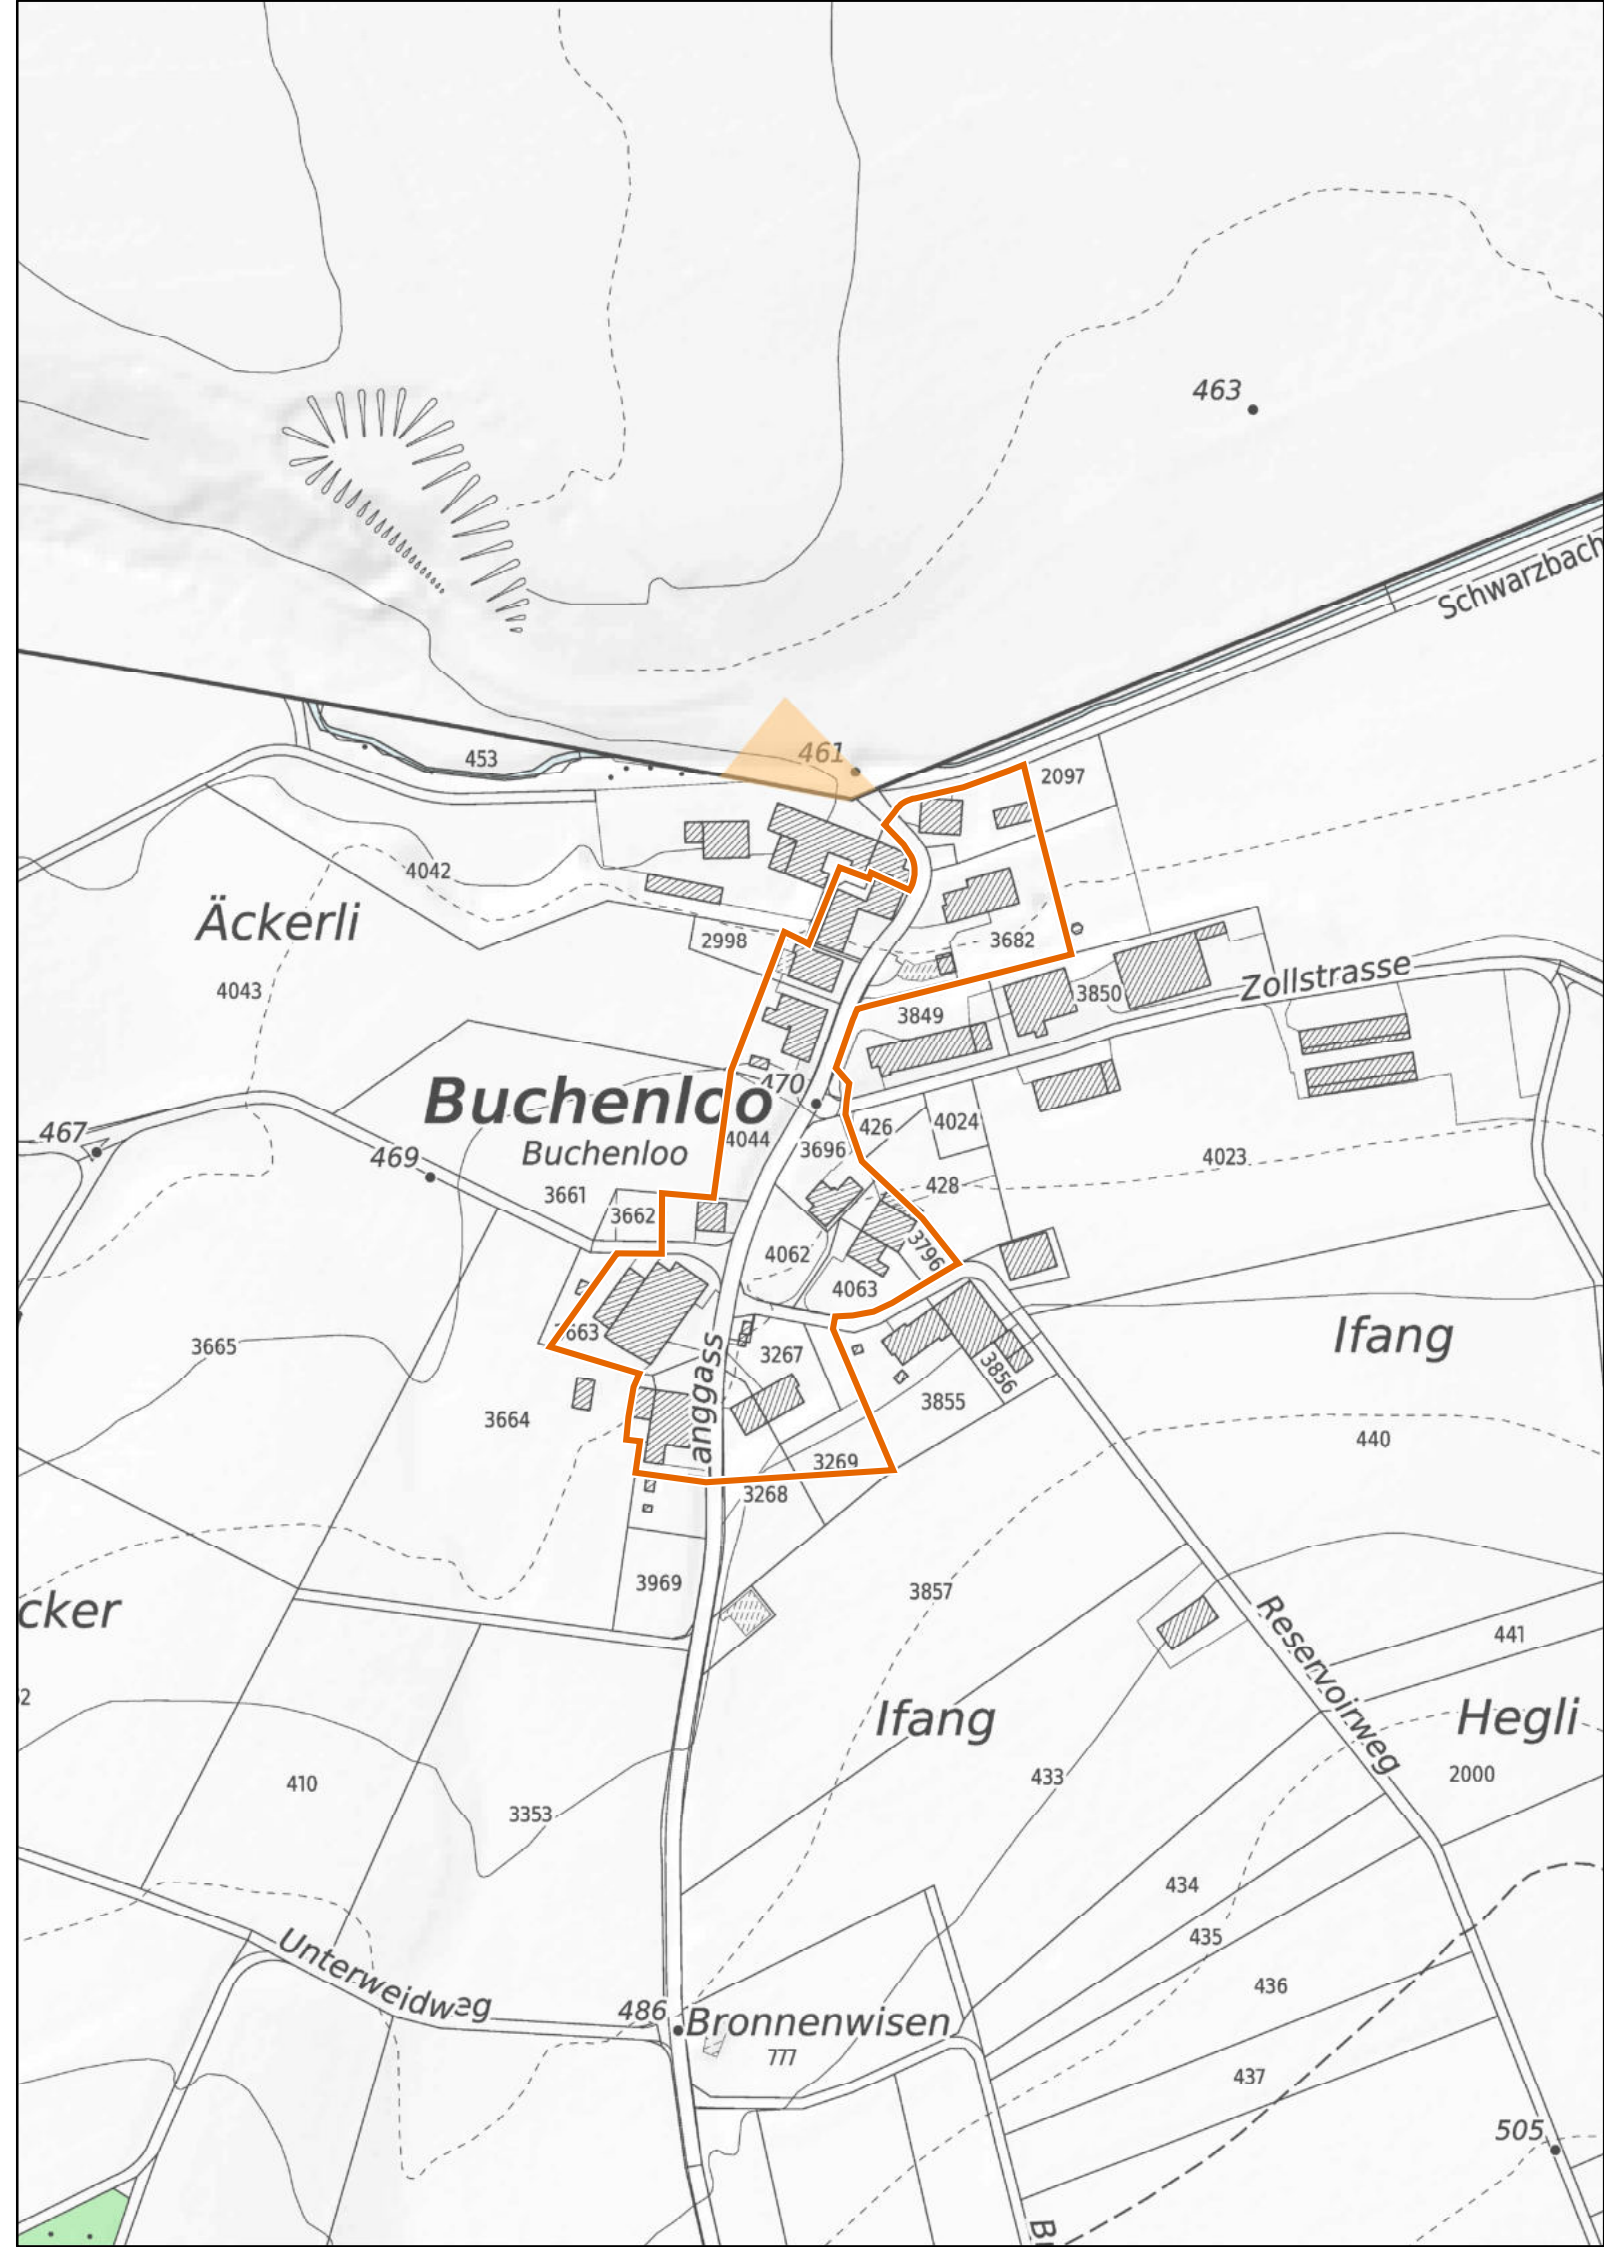

 Gewässer

Kanton Zürich
Baudirektion
Amt für Raumentwicklung

Kleinsiedlungen im Kanton Zürich

Wil (ZH)

Hüslihof

1 : 2'500

 Provisorische Weilerzone

 Siedlungsgebiet
(gemäss kantonalem Richtplan)