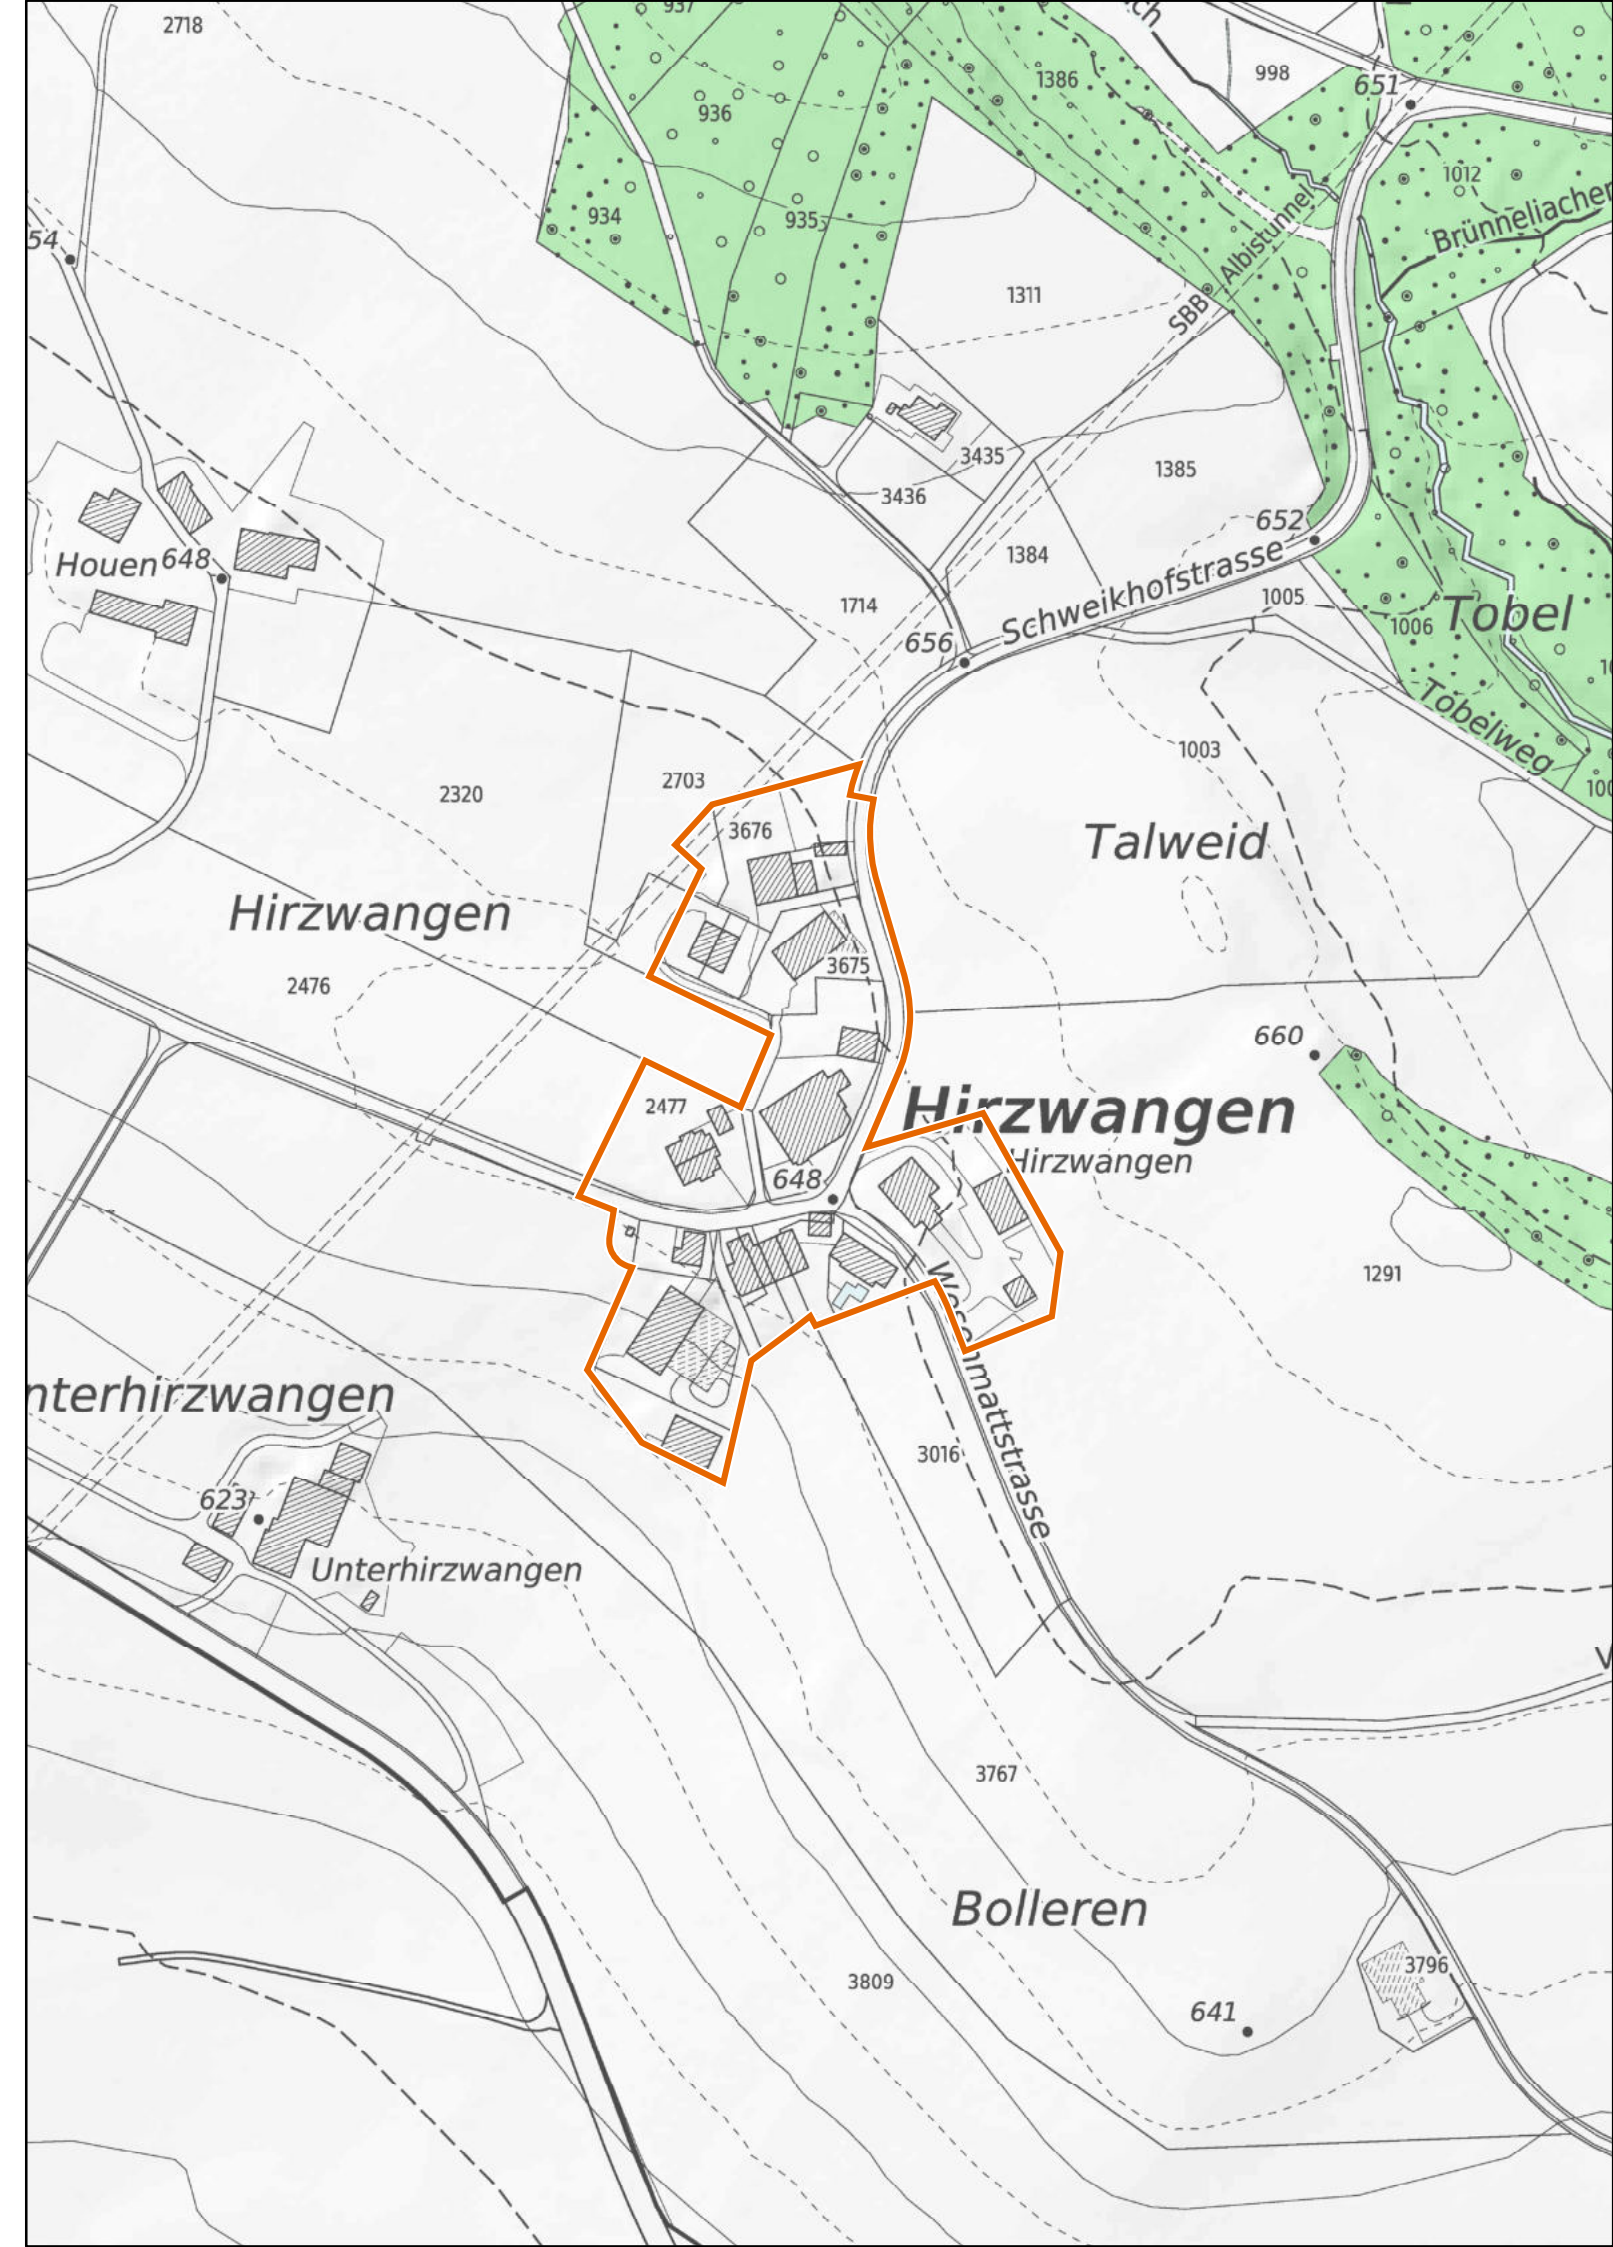

Kanton Zürich
Baudirektion
Amt für Raumentwicklung

Kleinsiedlungen im Kanton Zürich

Hausen am Albis

Hirzwangen

1 : 2'500

Provisorische Weilerzone

Siedlungsgebiet
(gemäss kantonalem Richtplan)

Wald

Gewässer