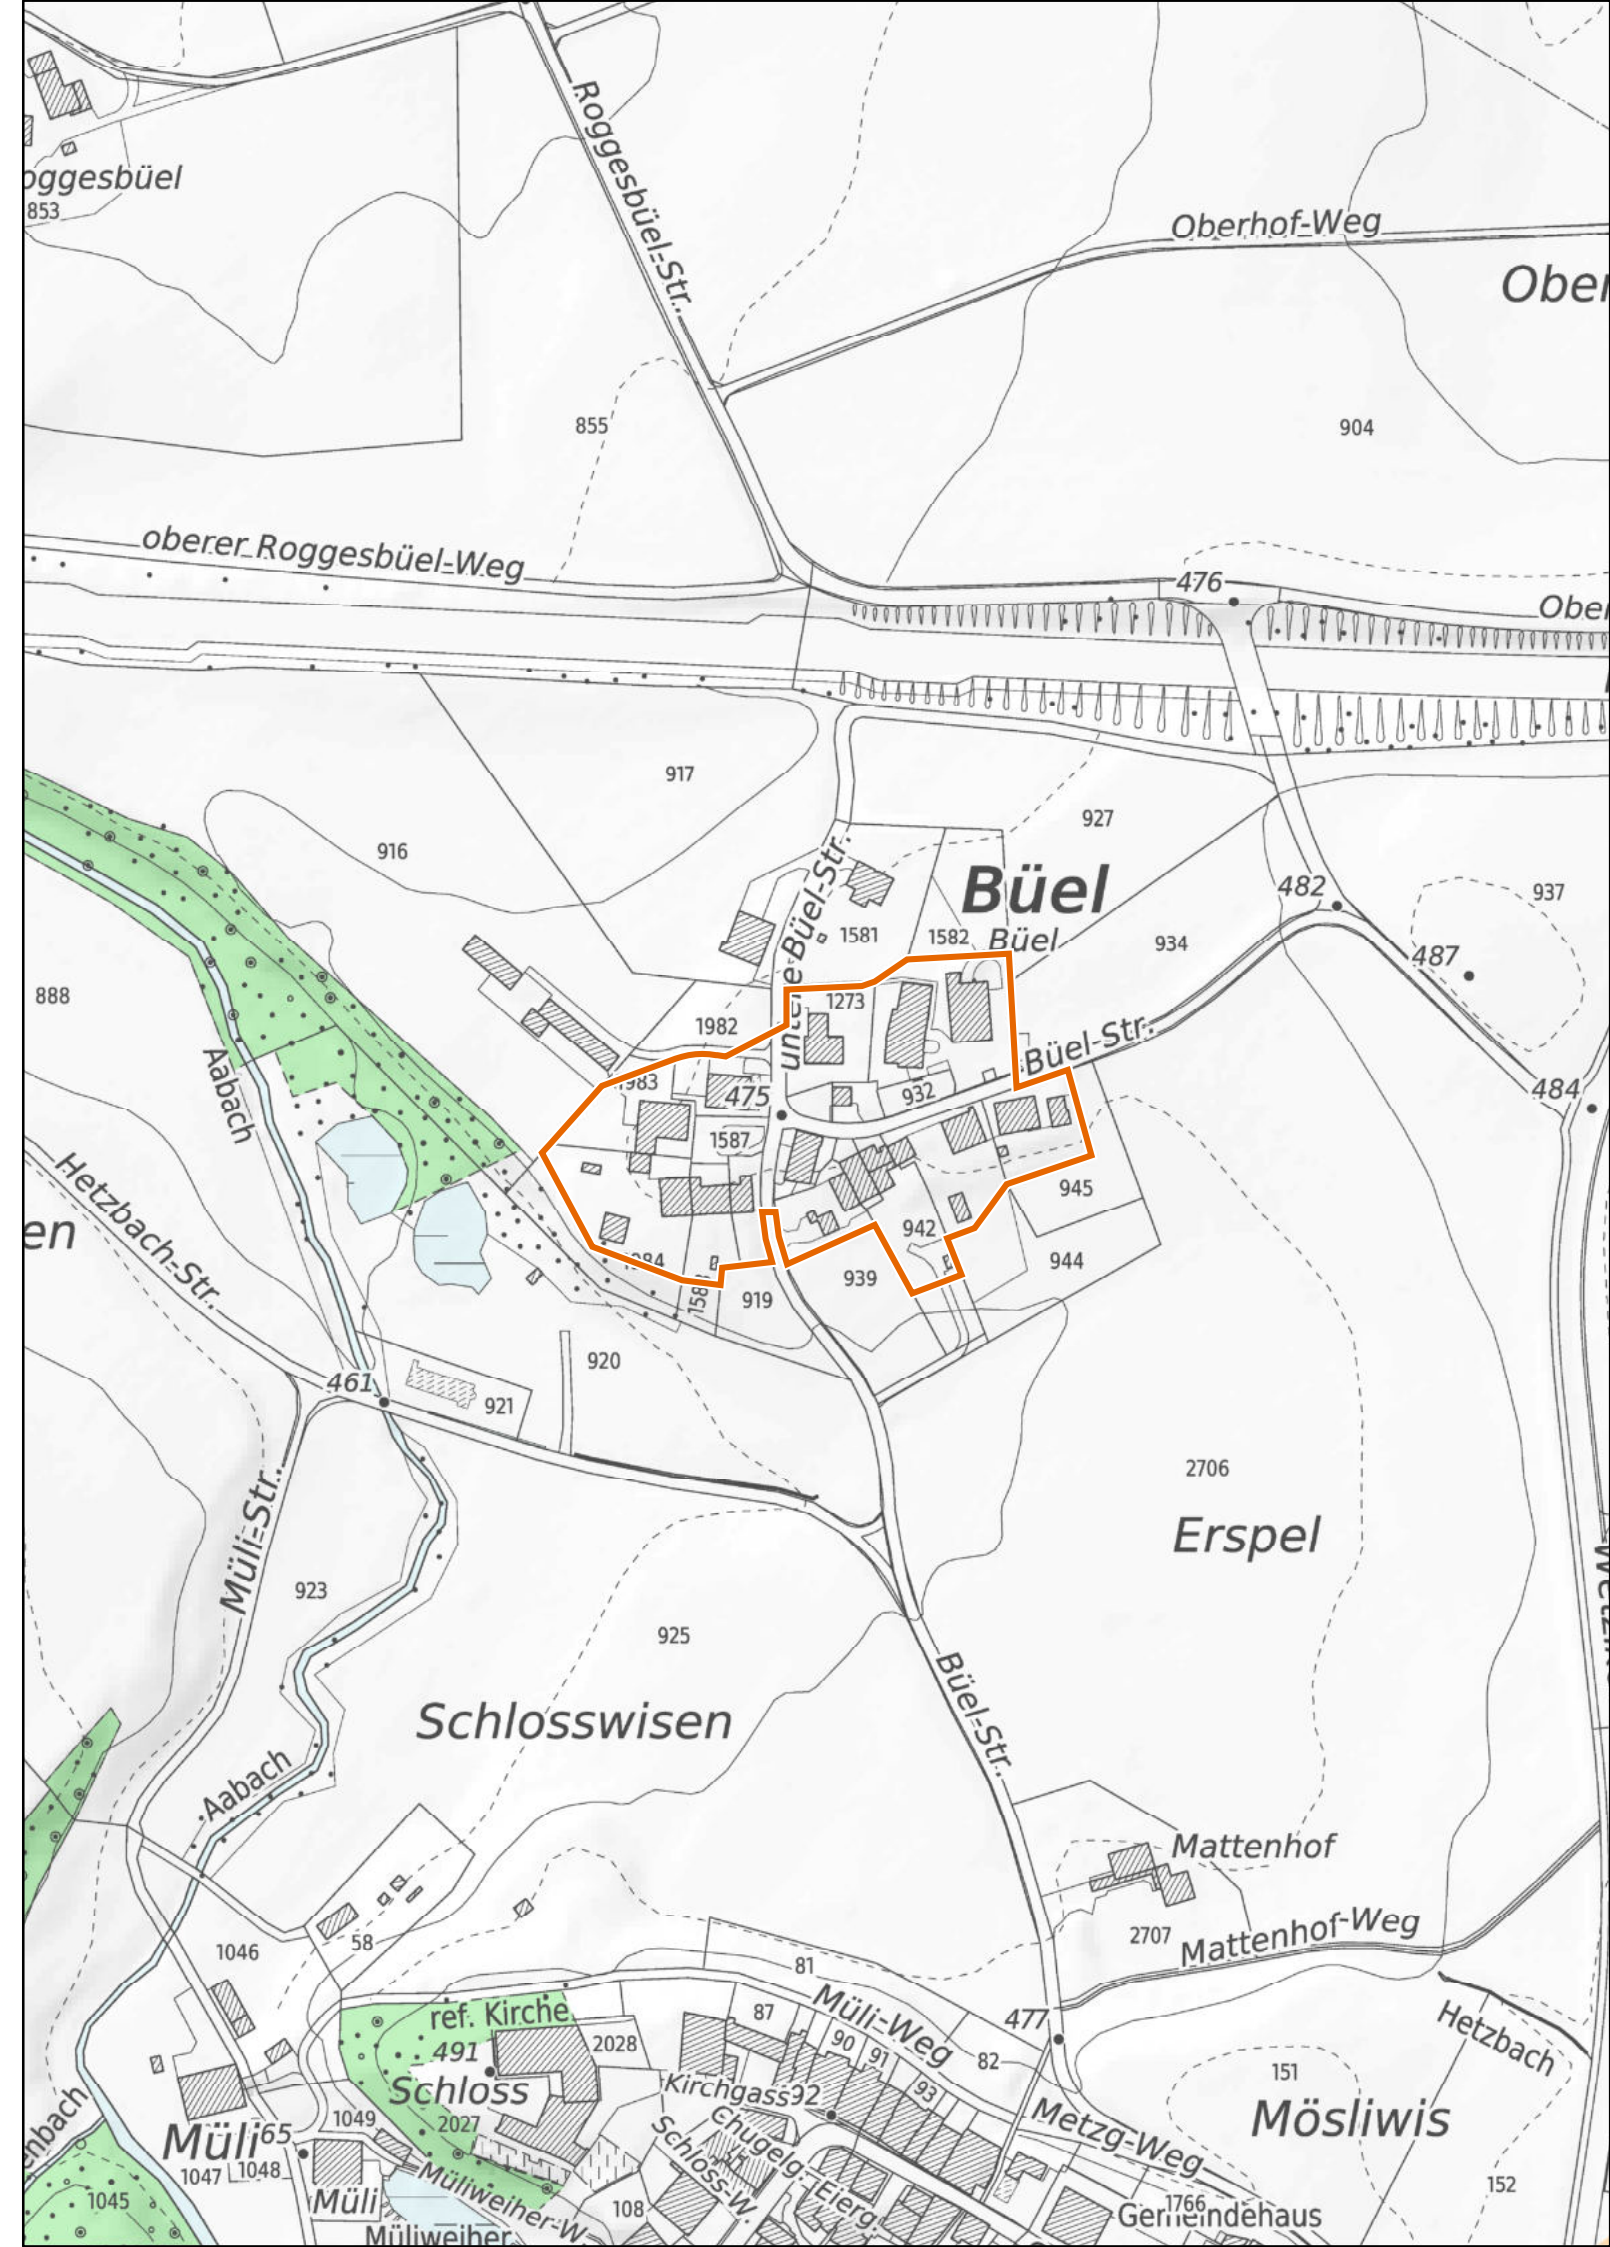

Kanton Zürich
Baudirektion
Amt für Raumentwicklung

Kleinsiedlungen im Kanton Zürich

Grünungen

Büel

1 : 2'500

Provisorische Weilerzone

Siedlungsgebiet
(gemäss kantonalem Richtplan)

Wald

Gewässer