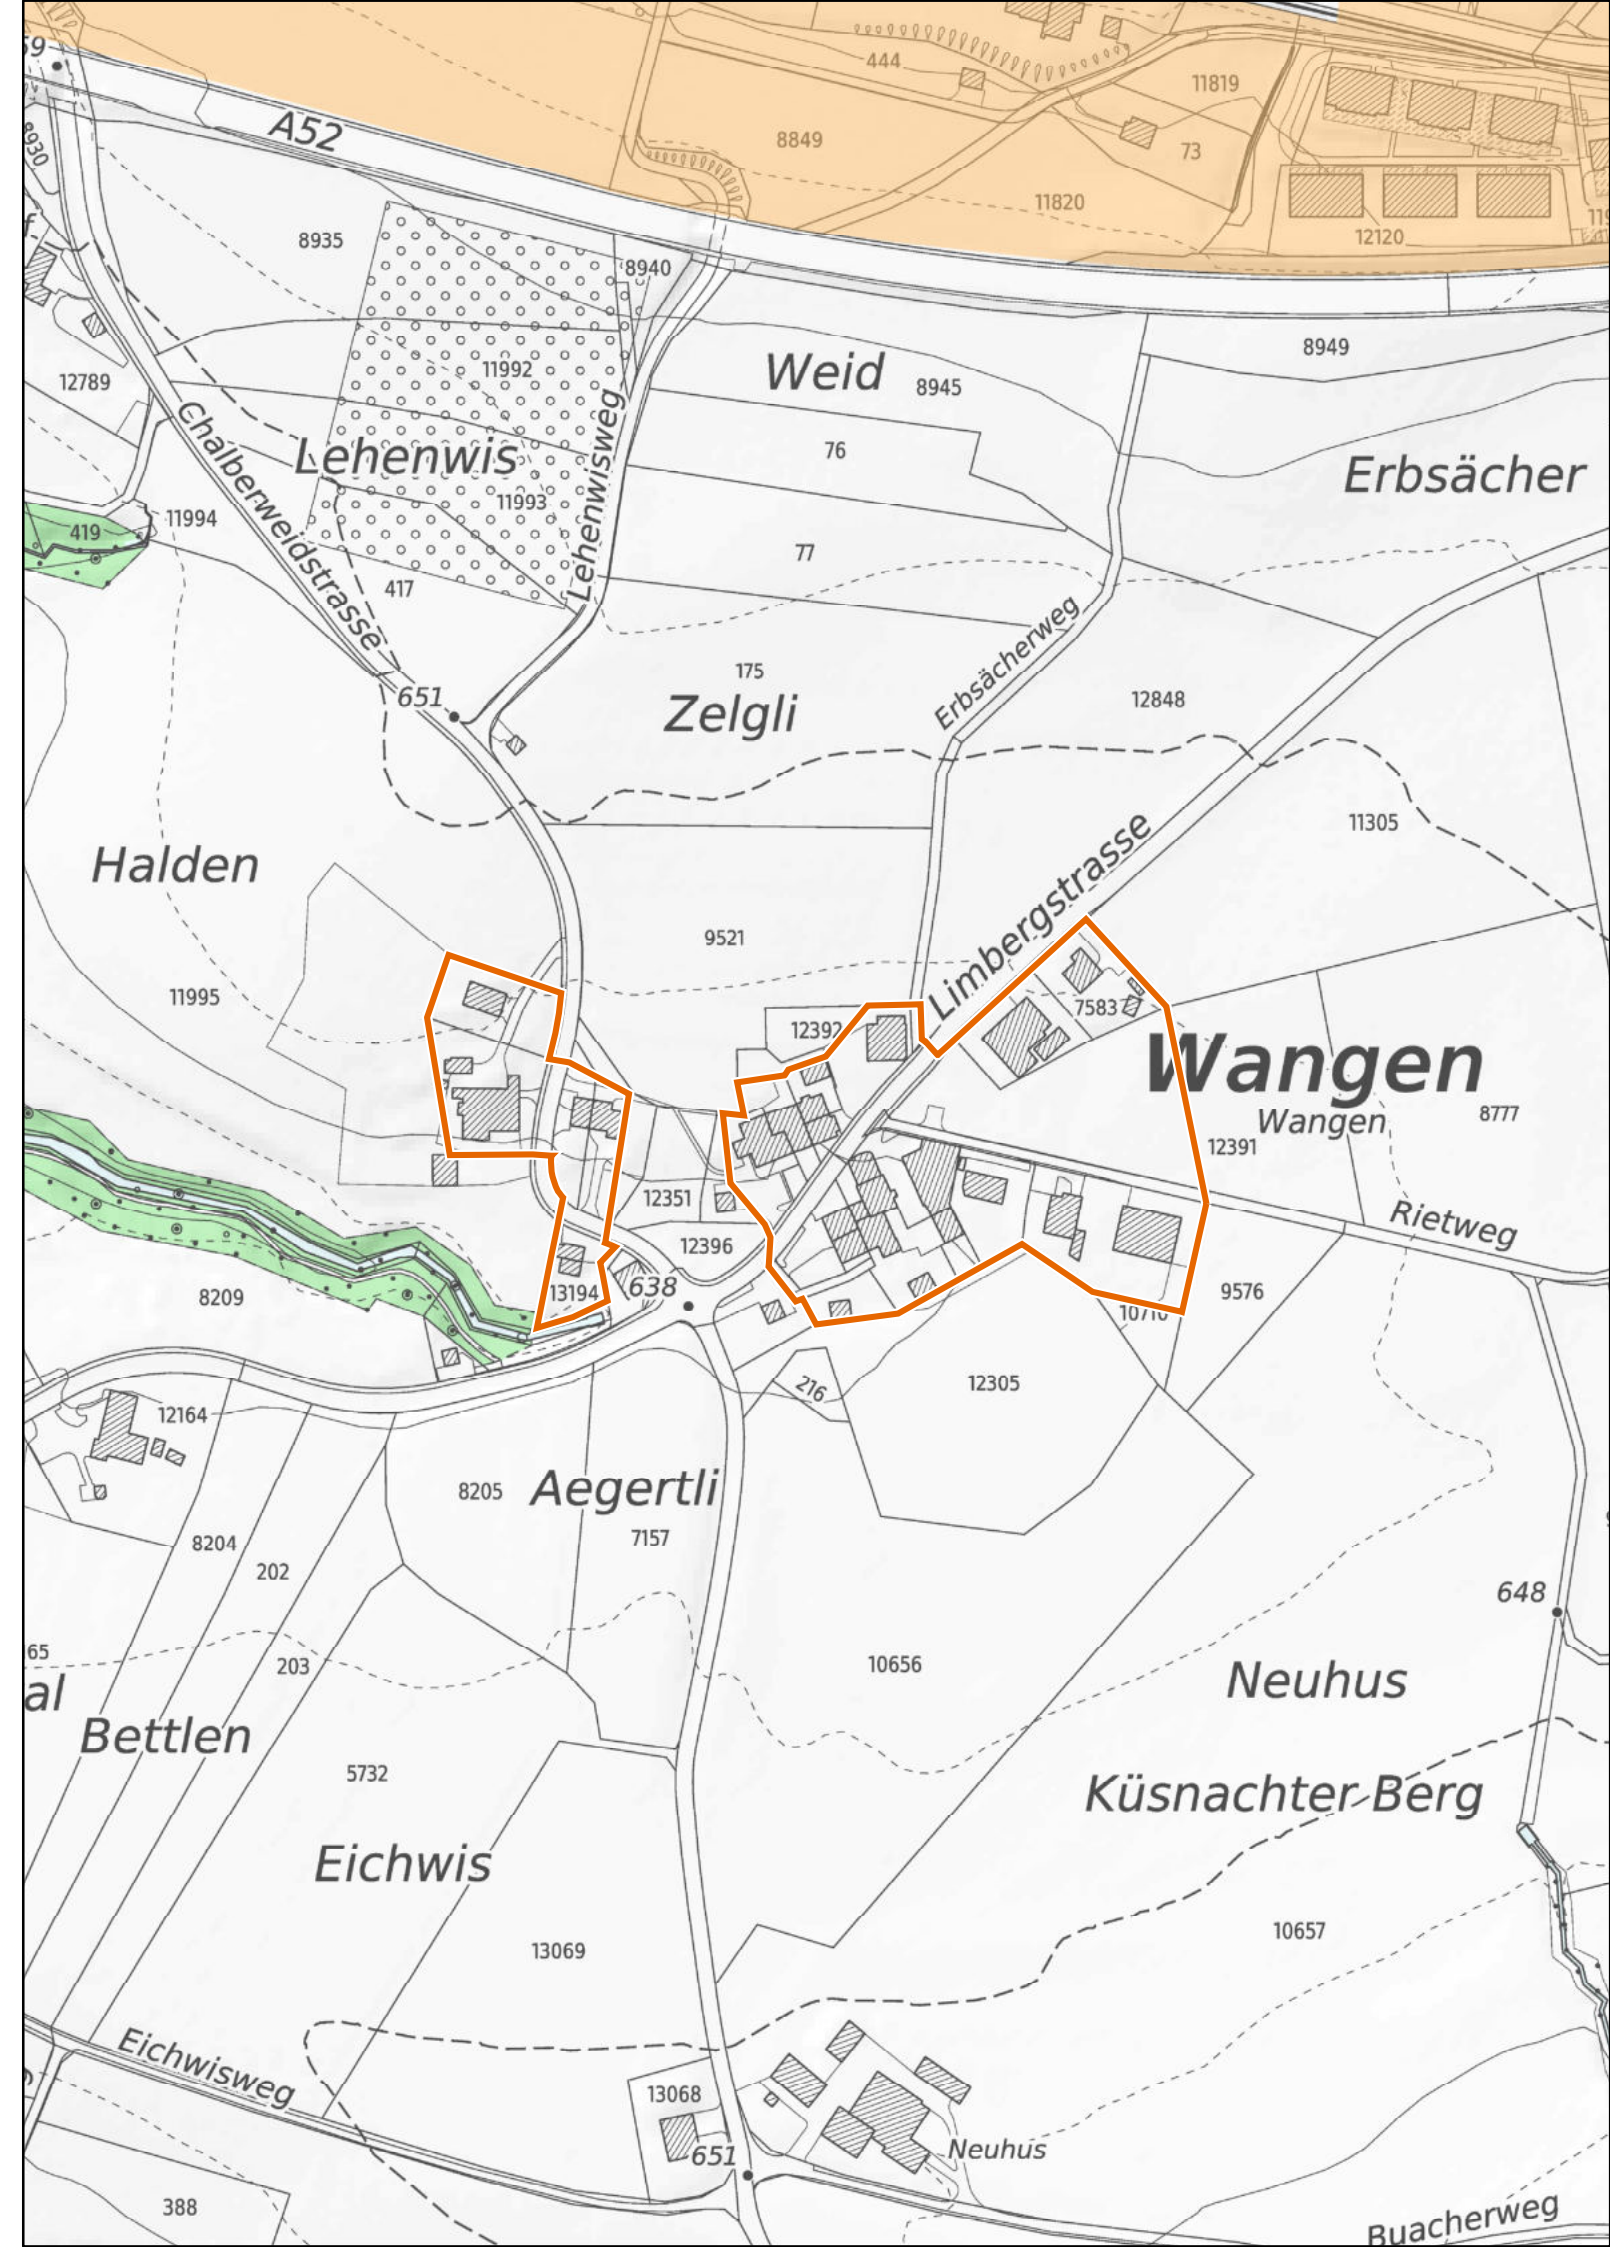

Kanton Zürich
Baudirektion
Amt für Raumentwicklung

Kleinsiedlungen im Kanton Zürich

Küsnacht (ZH)

Wangen 1

1 : 2'500

Provisorische Weilerzone

Siedlungsgebiet
(gemäss kantonalem Richtplan)

Wald

Gewässer