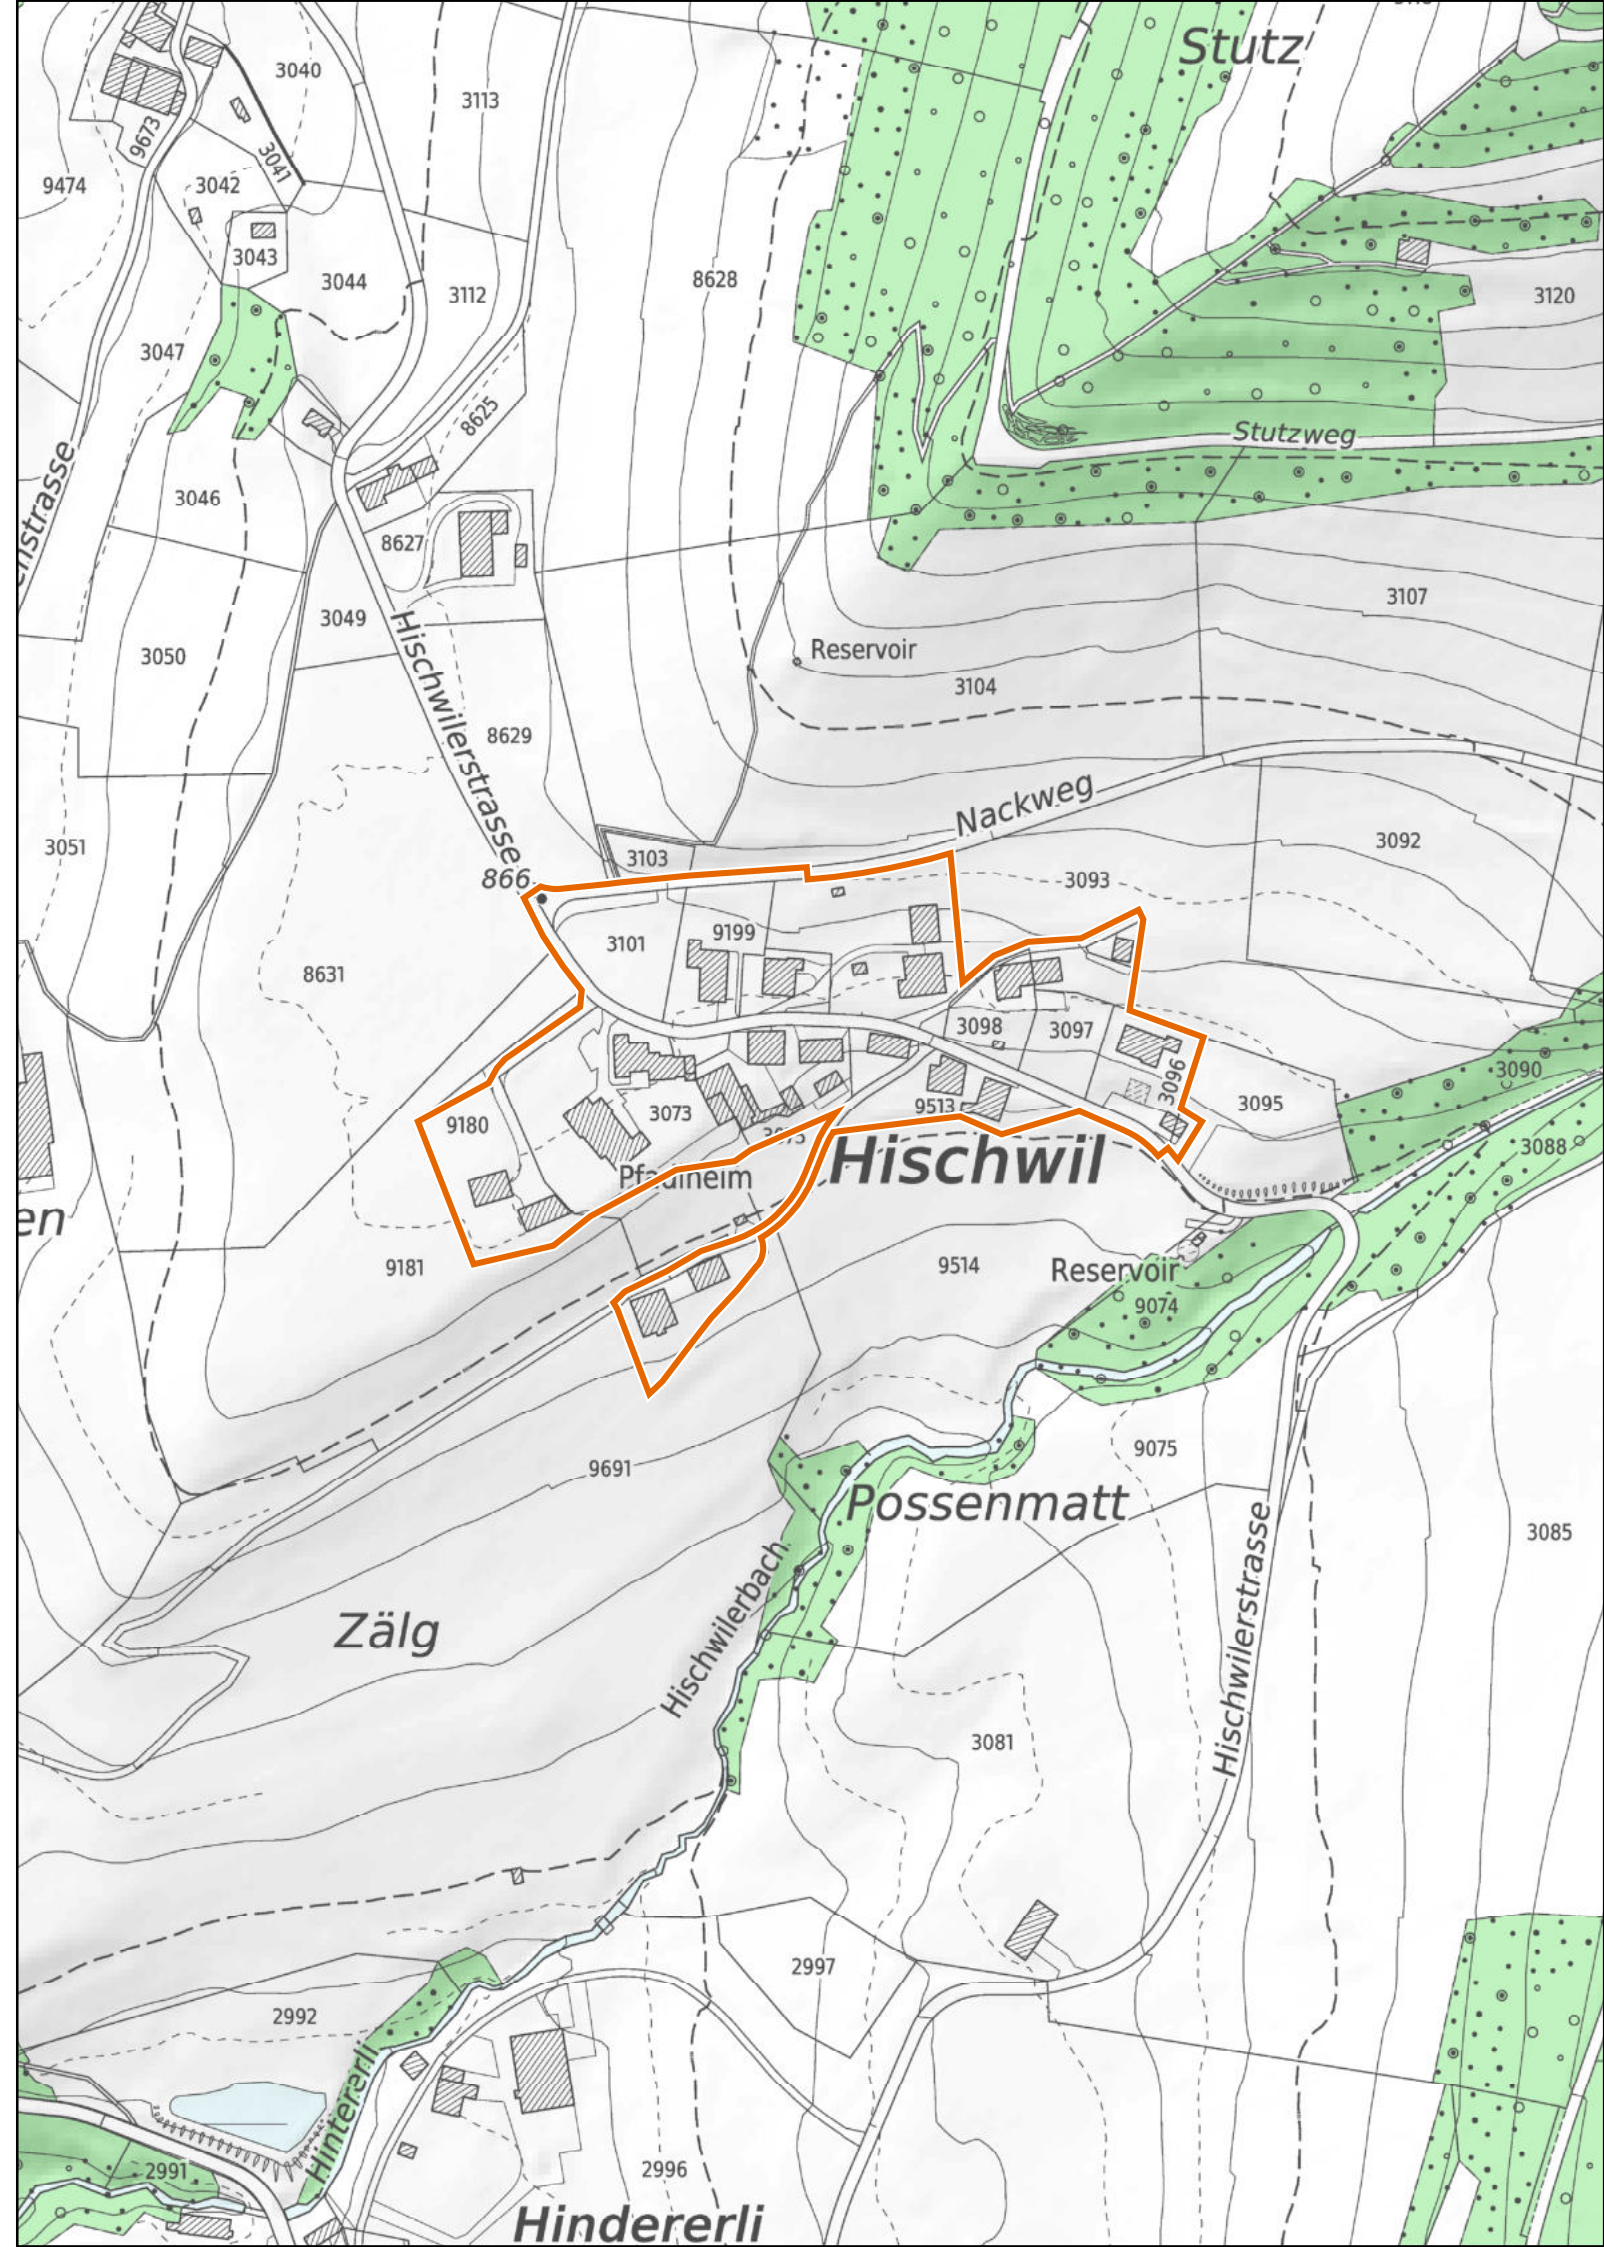

Wald (ZH)

Hischwil

1 : 2'500

 Provisorische Weilerzone

 Siedlungsgebiet
(gemäss kantonalem Richtplan)

 Wald

 Gewässer

Kanton Zürich
Baudirektion
Amt für Raumentwicklung