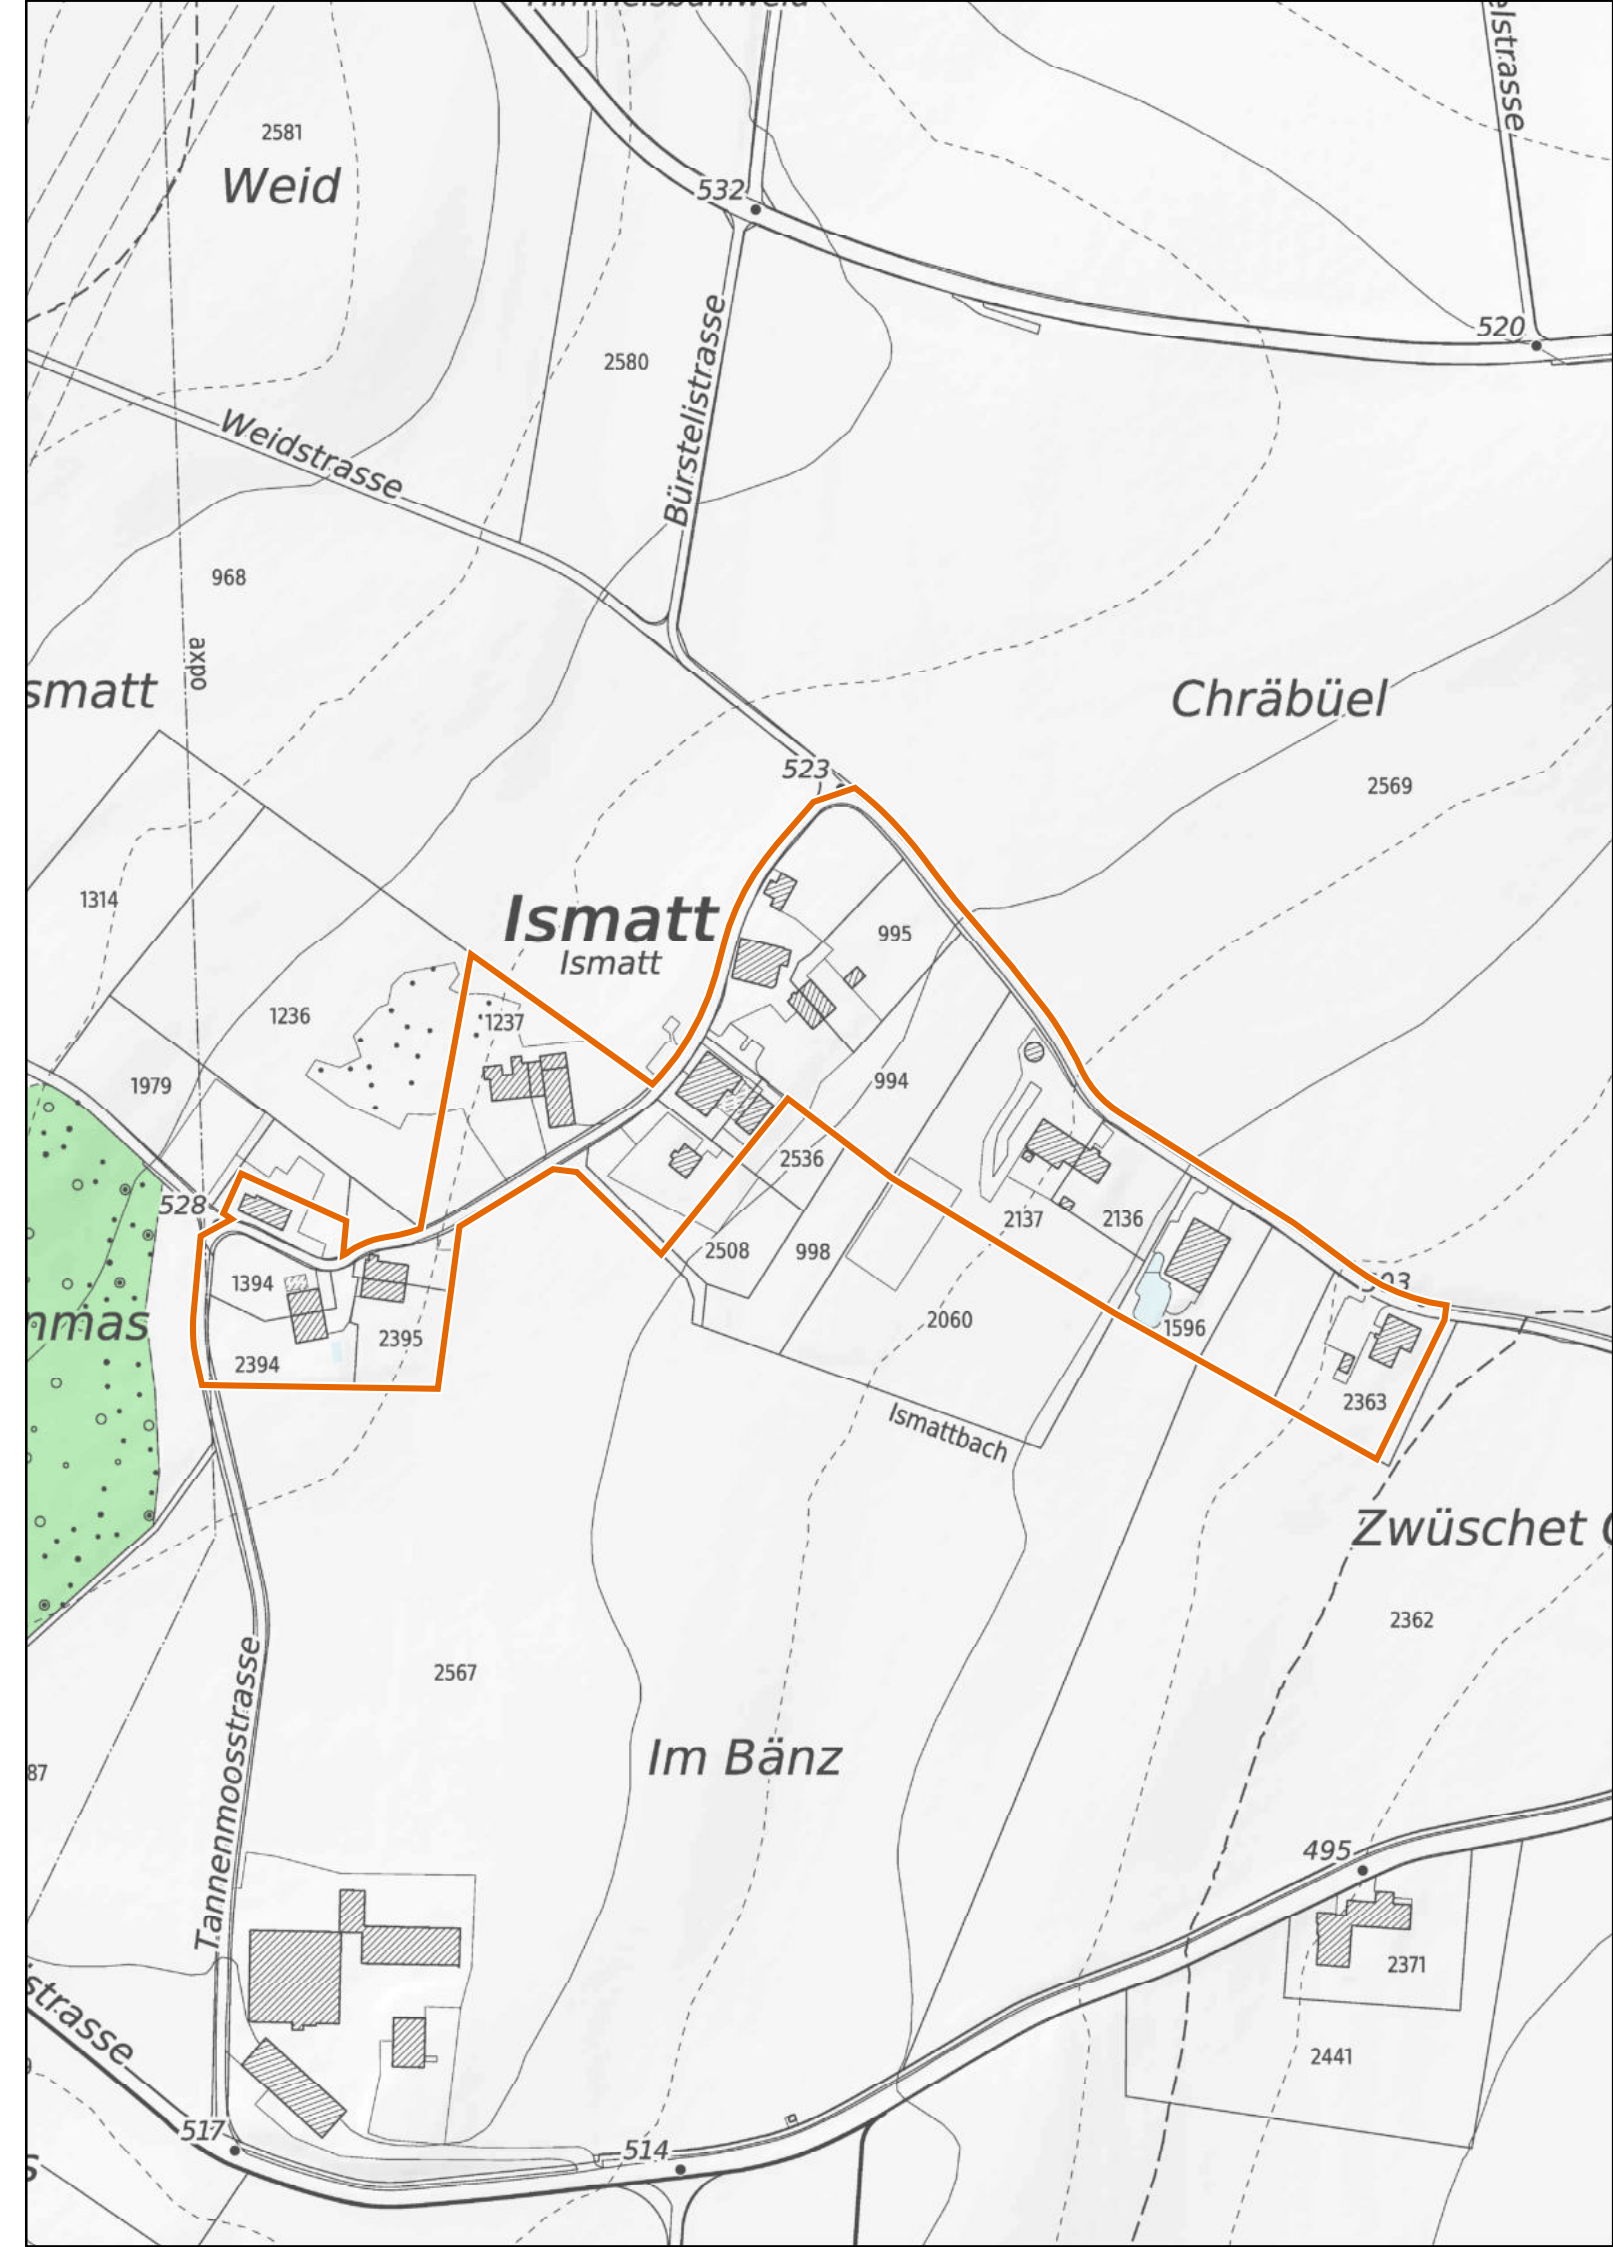

Hedingen

Ismatt

1 : 2'500

 Provisorische Weilerzone

 Siedlungsgebiet
(gemäss kantonalem Richtplan)

 Wald

 Gewässer

Kanton Zürich
Baudirektion
Amt für Raumentwicklung