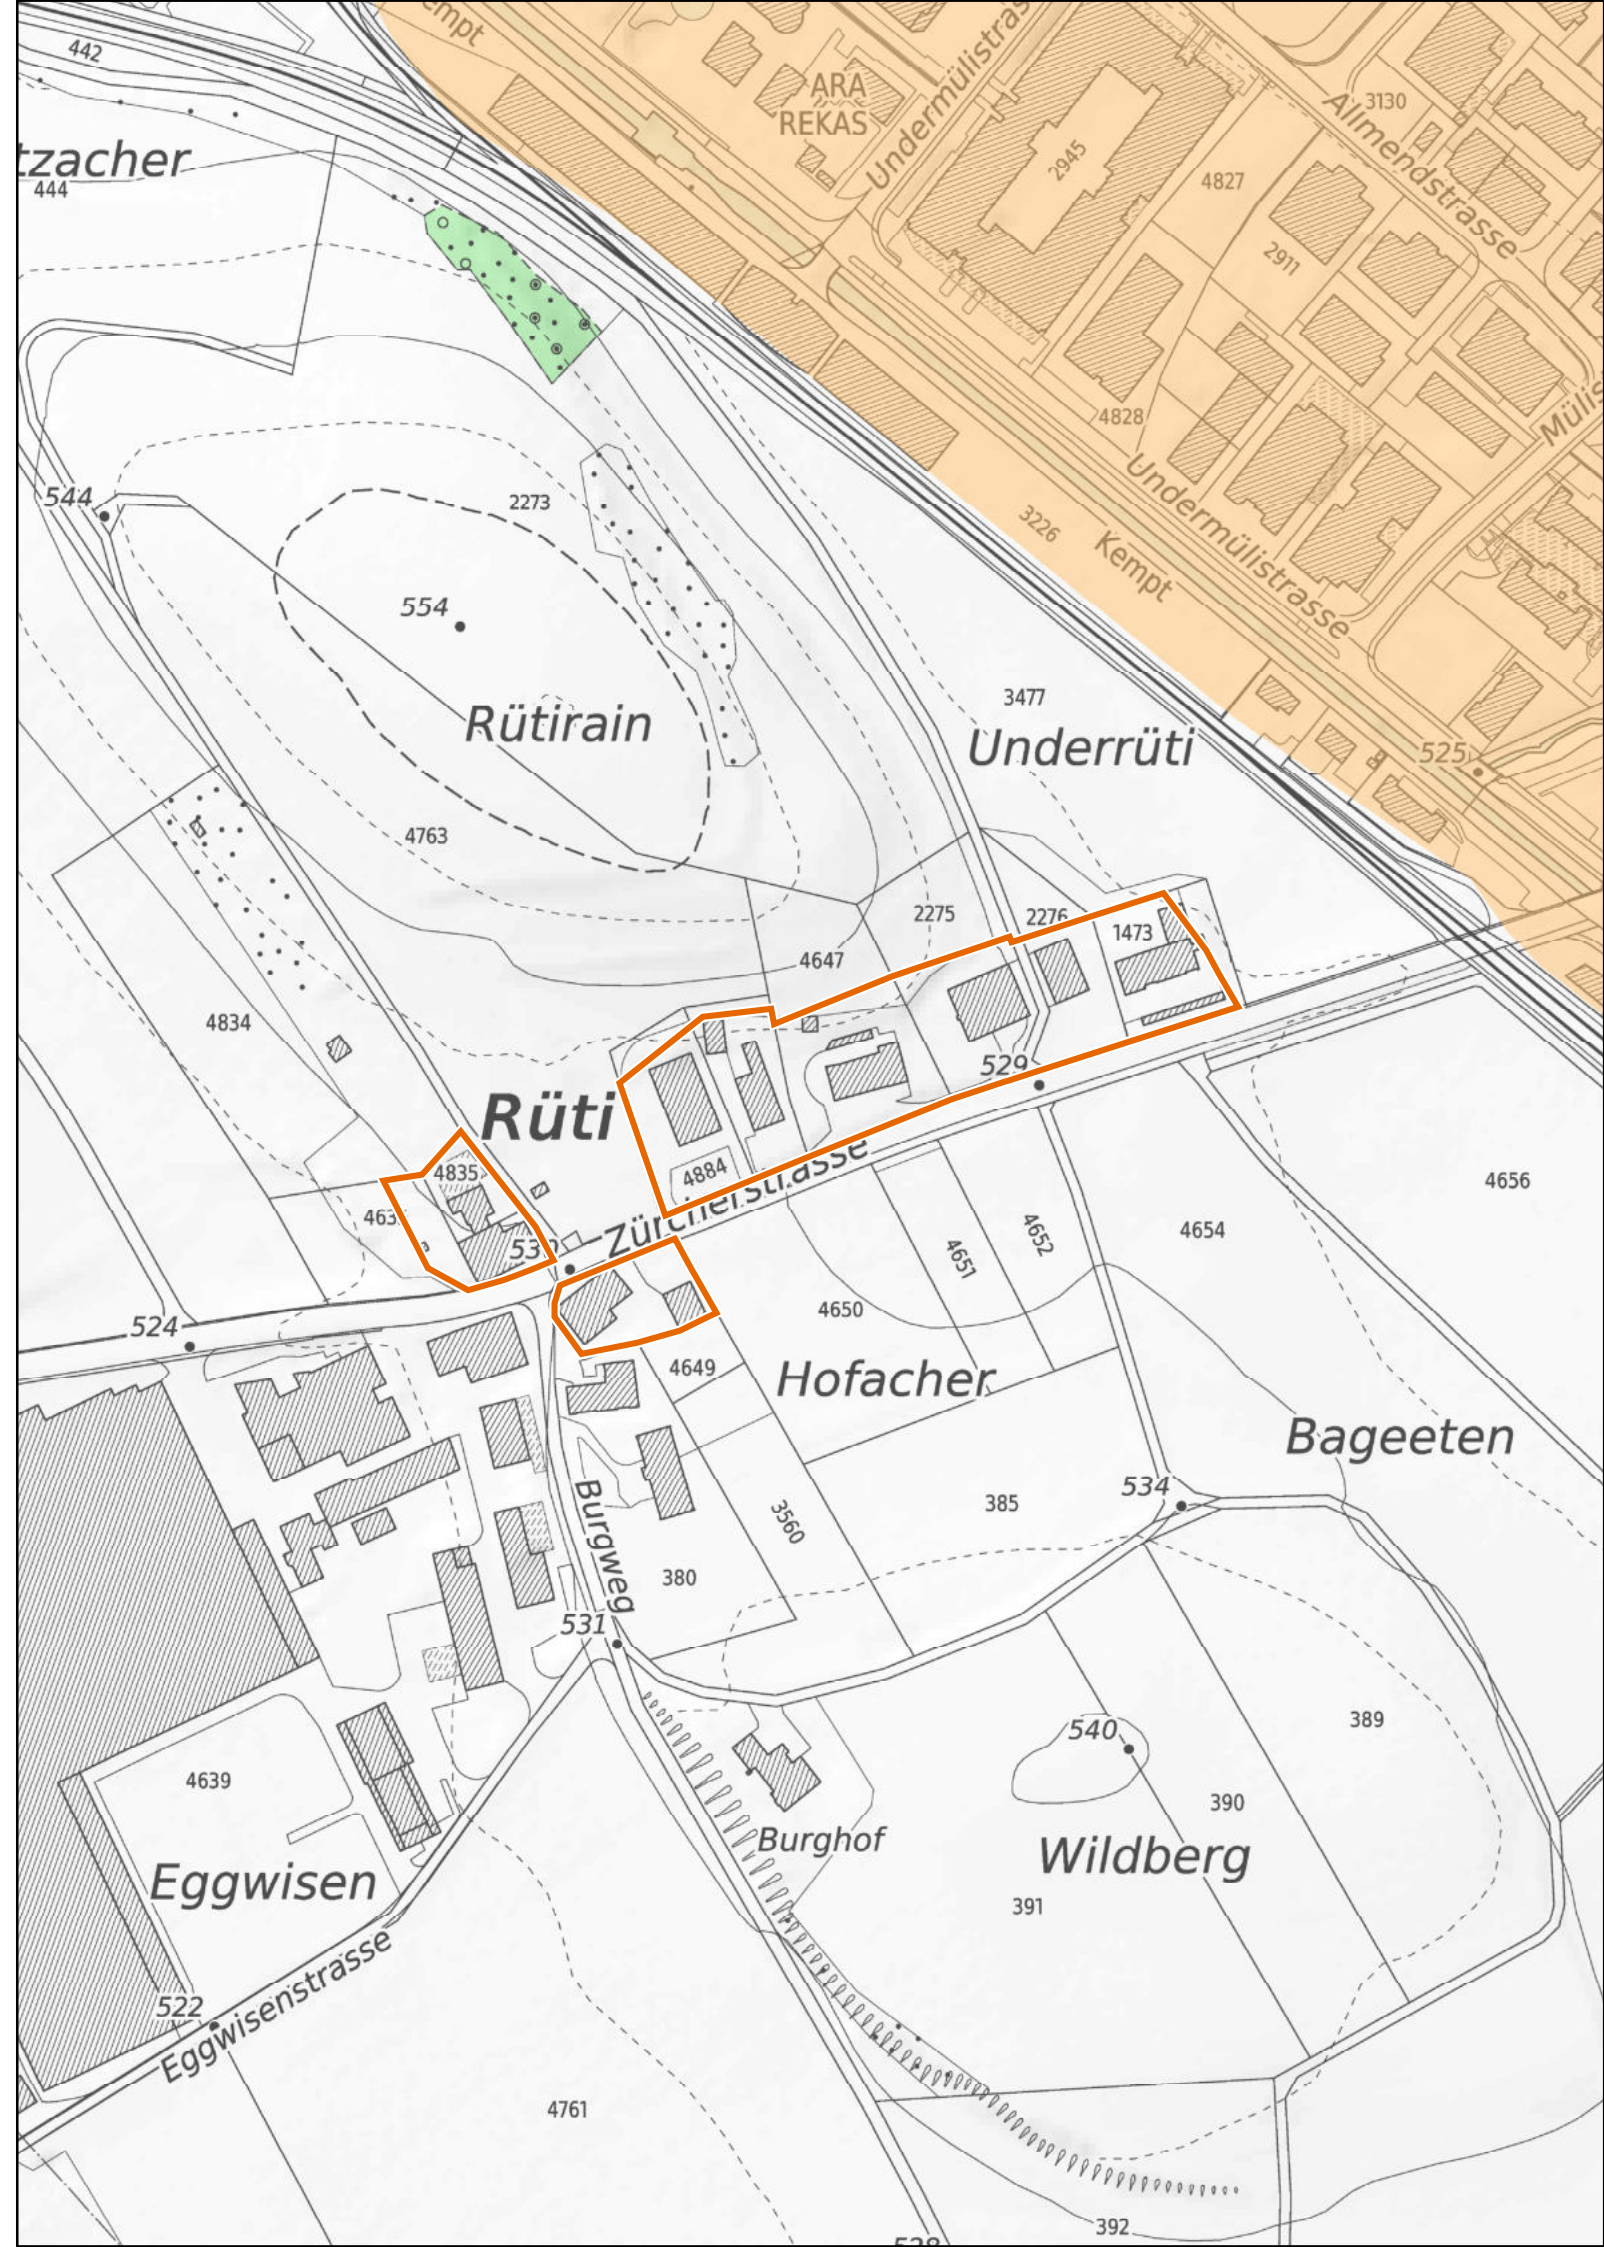

Kanton Zürich
Baudirektion
Amt für Raumentwicklung

Kleinsiedlungen im Kanton Zürich

Fehraltorf

Rüti

1 : 2'500

Provisorische Weilerzone

Siedlungsgebiet
(gemäss kantonalem Richtplan)

Wald

Gewässer