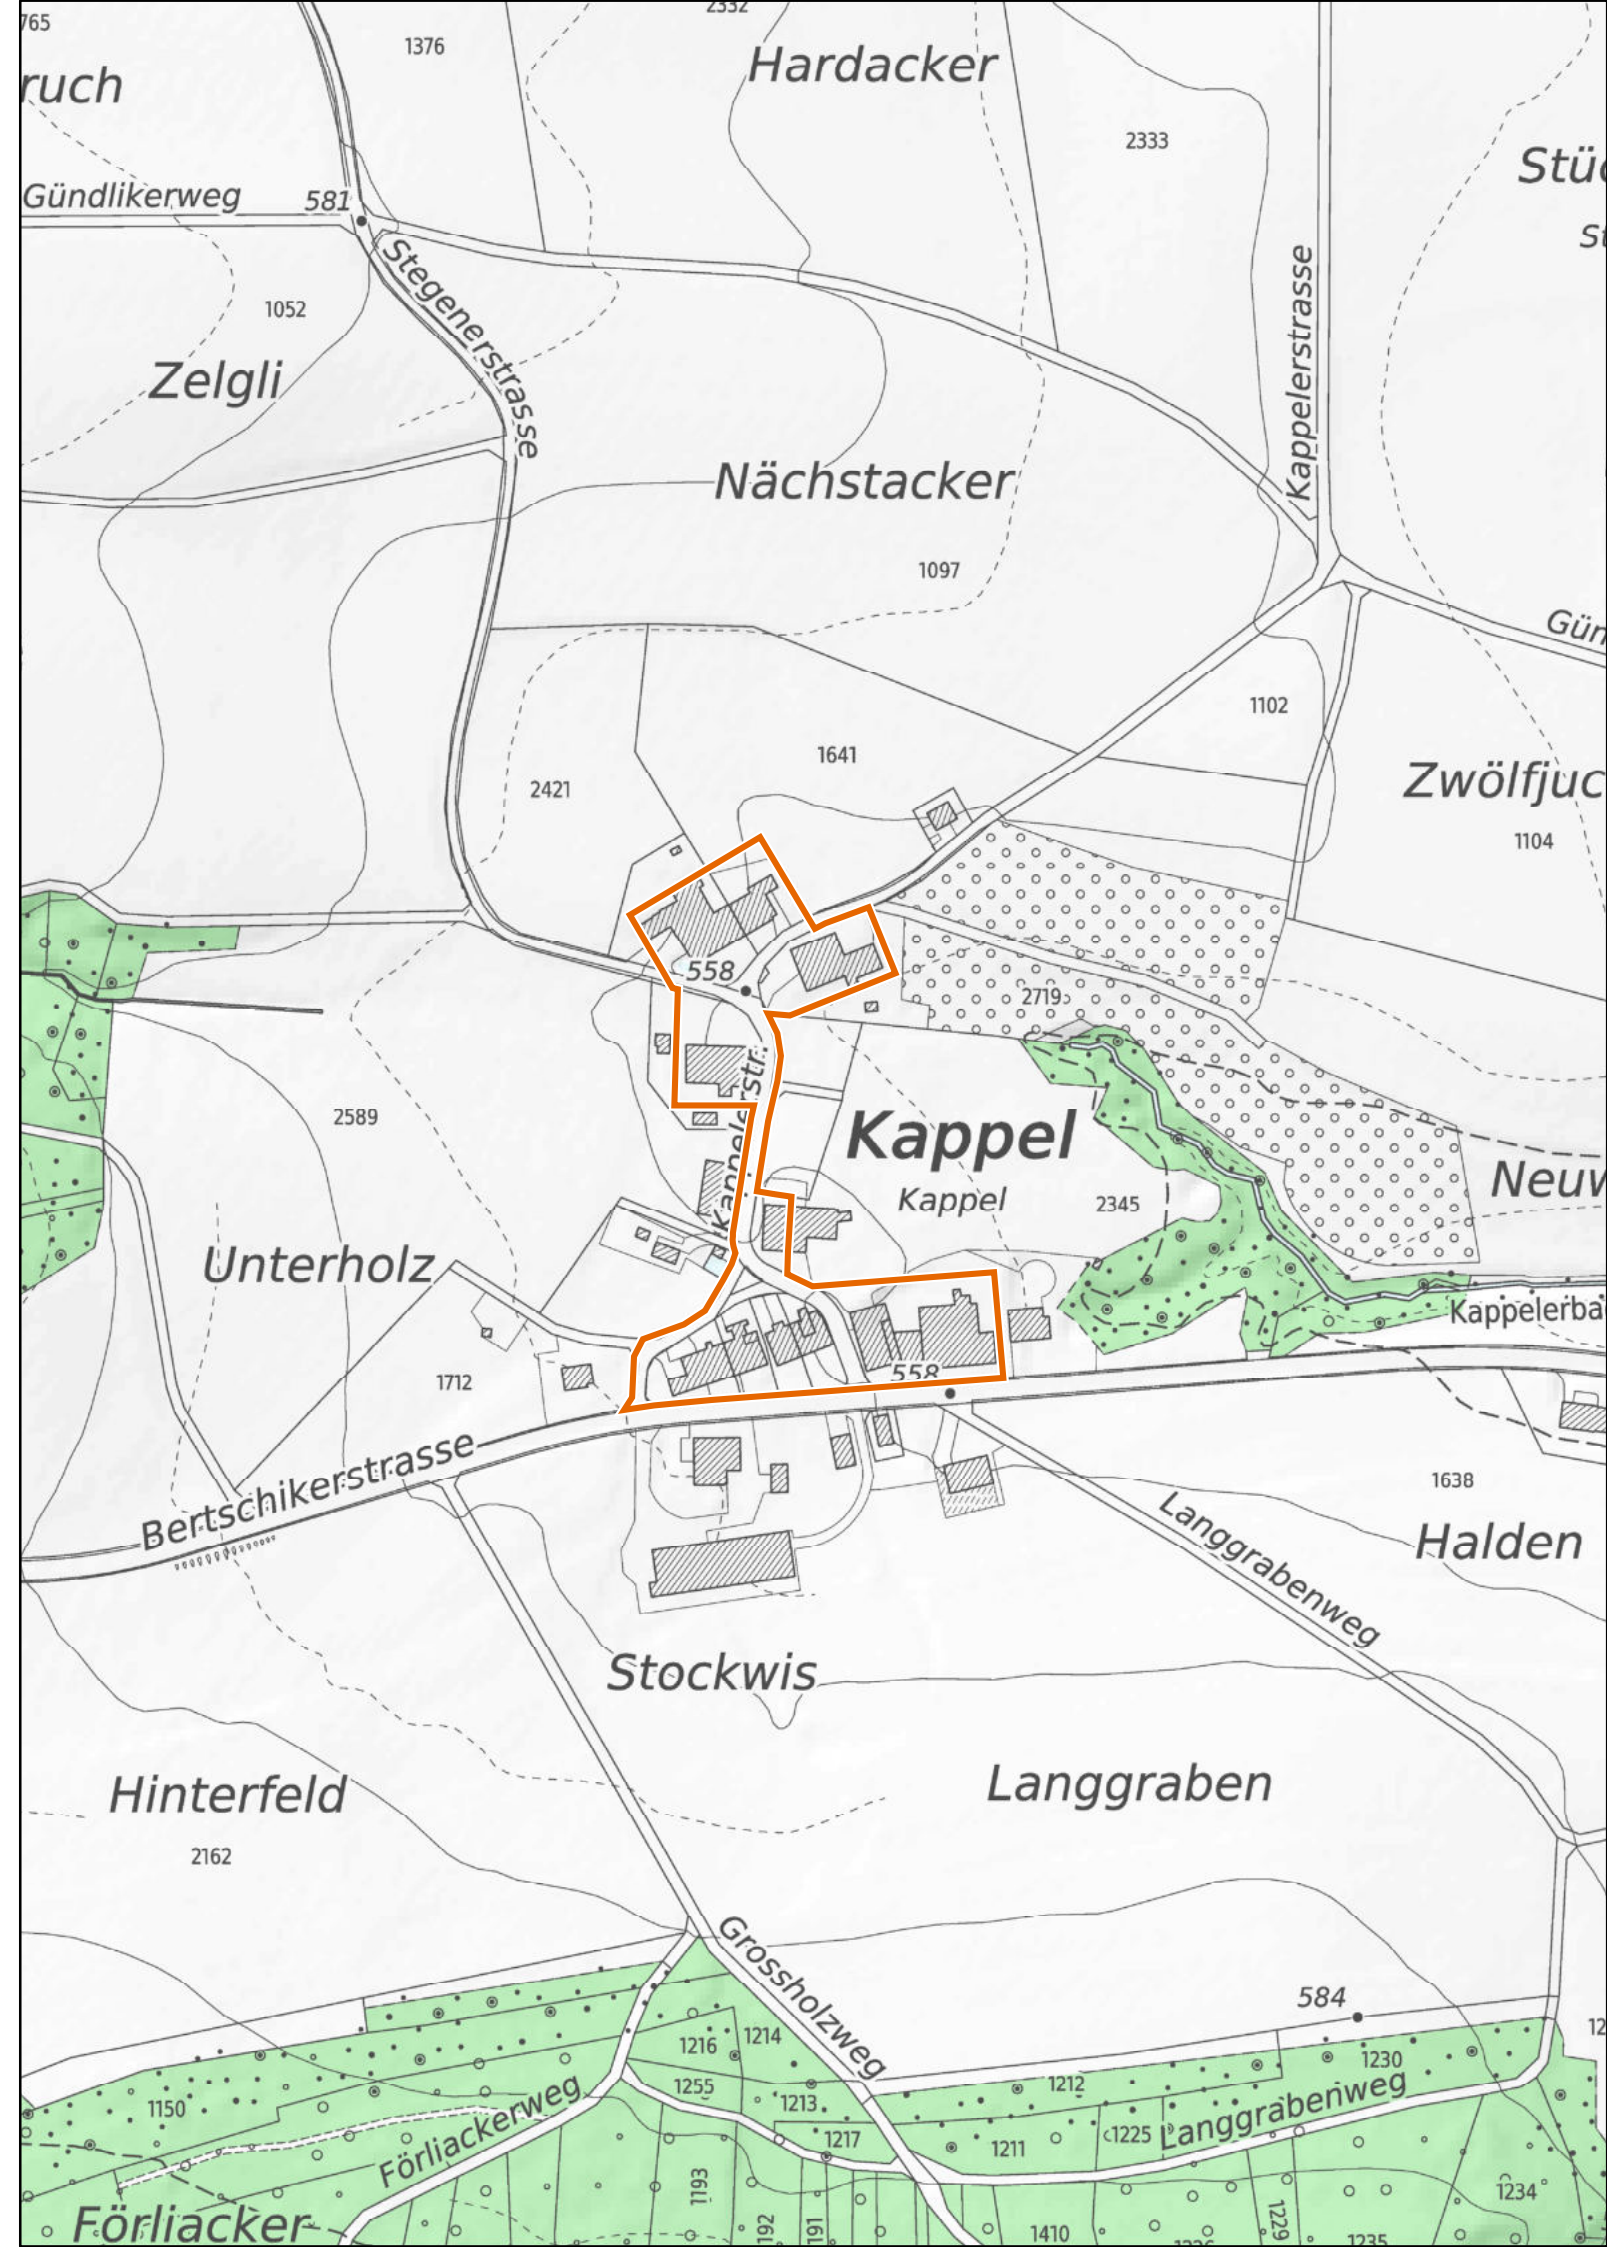

Kanton Zürich
Baudirektion
Amt für Raumentwicklung

Kleinsiedlungen im Kanton Zürich

Hagenbuch

Kappel

1 : 2'500

Provisorische Weilerzone

Siedlungsgebiet
(gemäss kantonalem Richtplan)

Wald

Gewässer