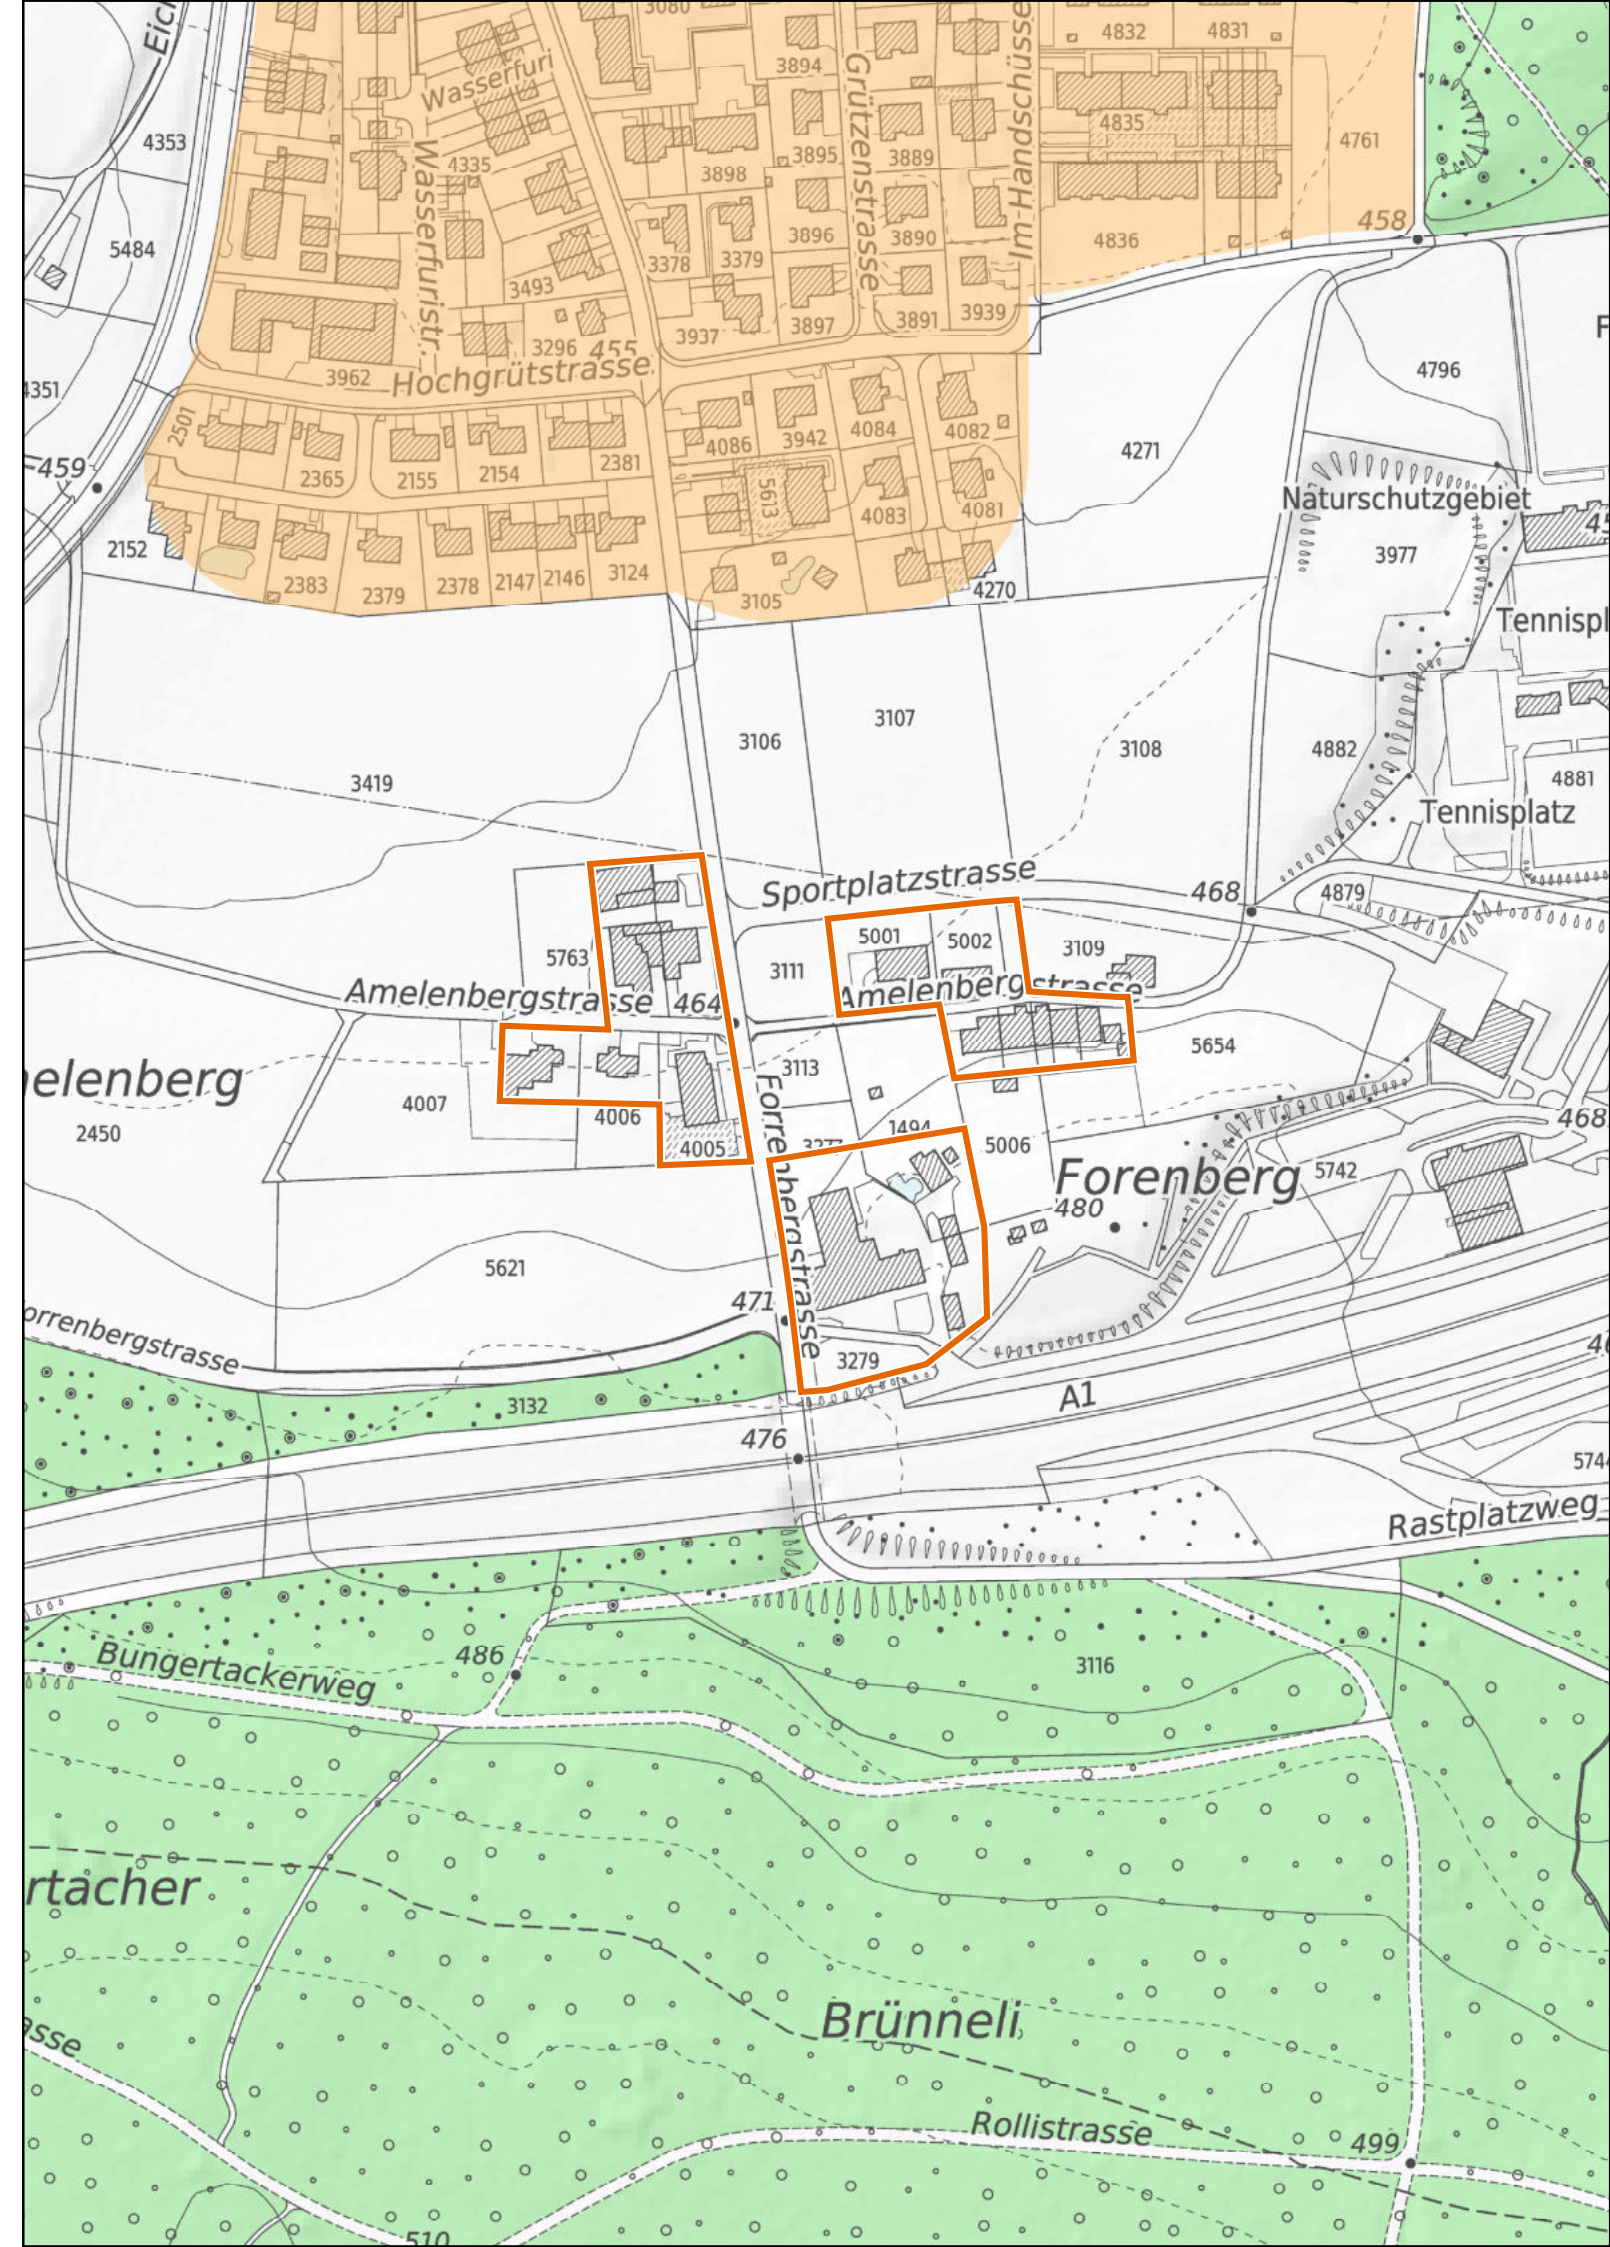

Kanton Zürich
Baudirektion
Amt für Raumentwicklung

Kleinsiedlungen im Kanton Zürich

Seuzach

Forrenberg

1 : 2'500

- Provisorische Weilerzone
- Siedlungsgebiet
  (gemäss kantonalem Richtplan)
- Wald
- Gewässer