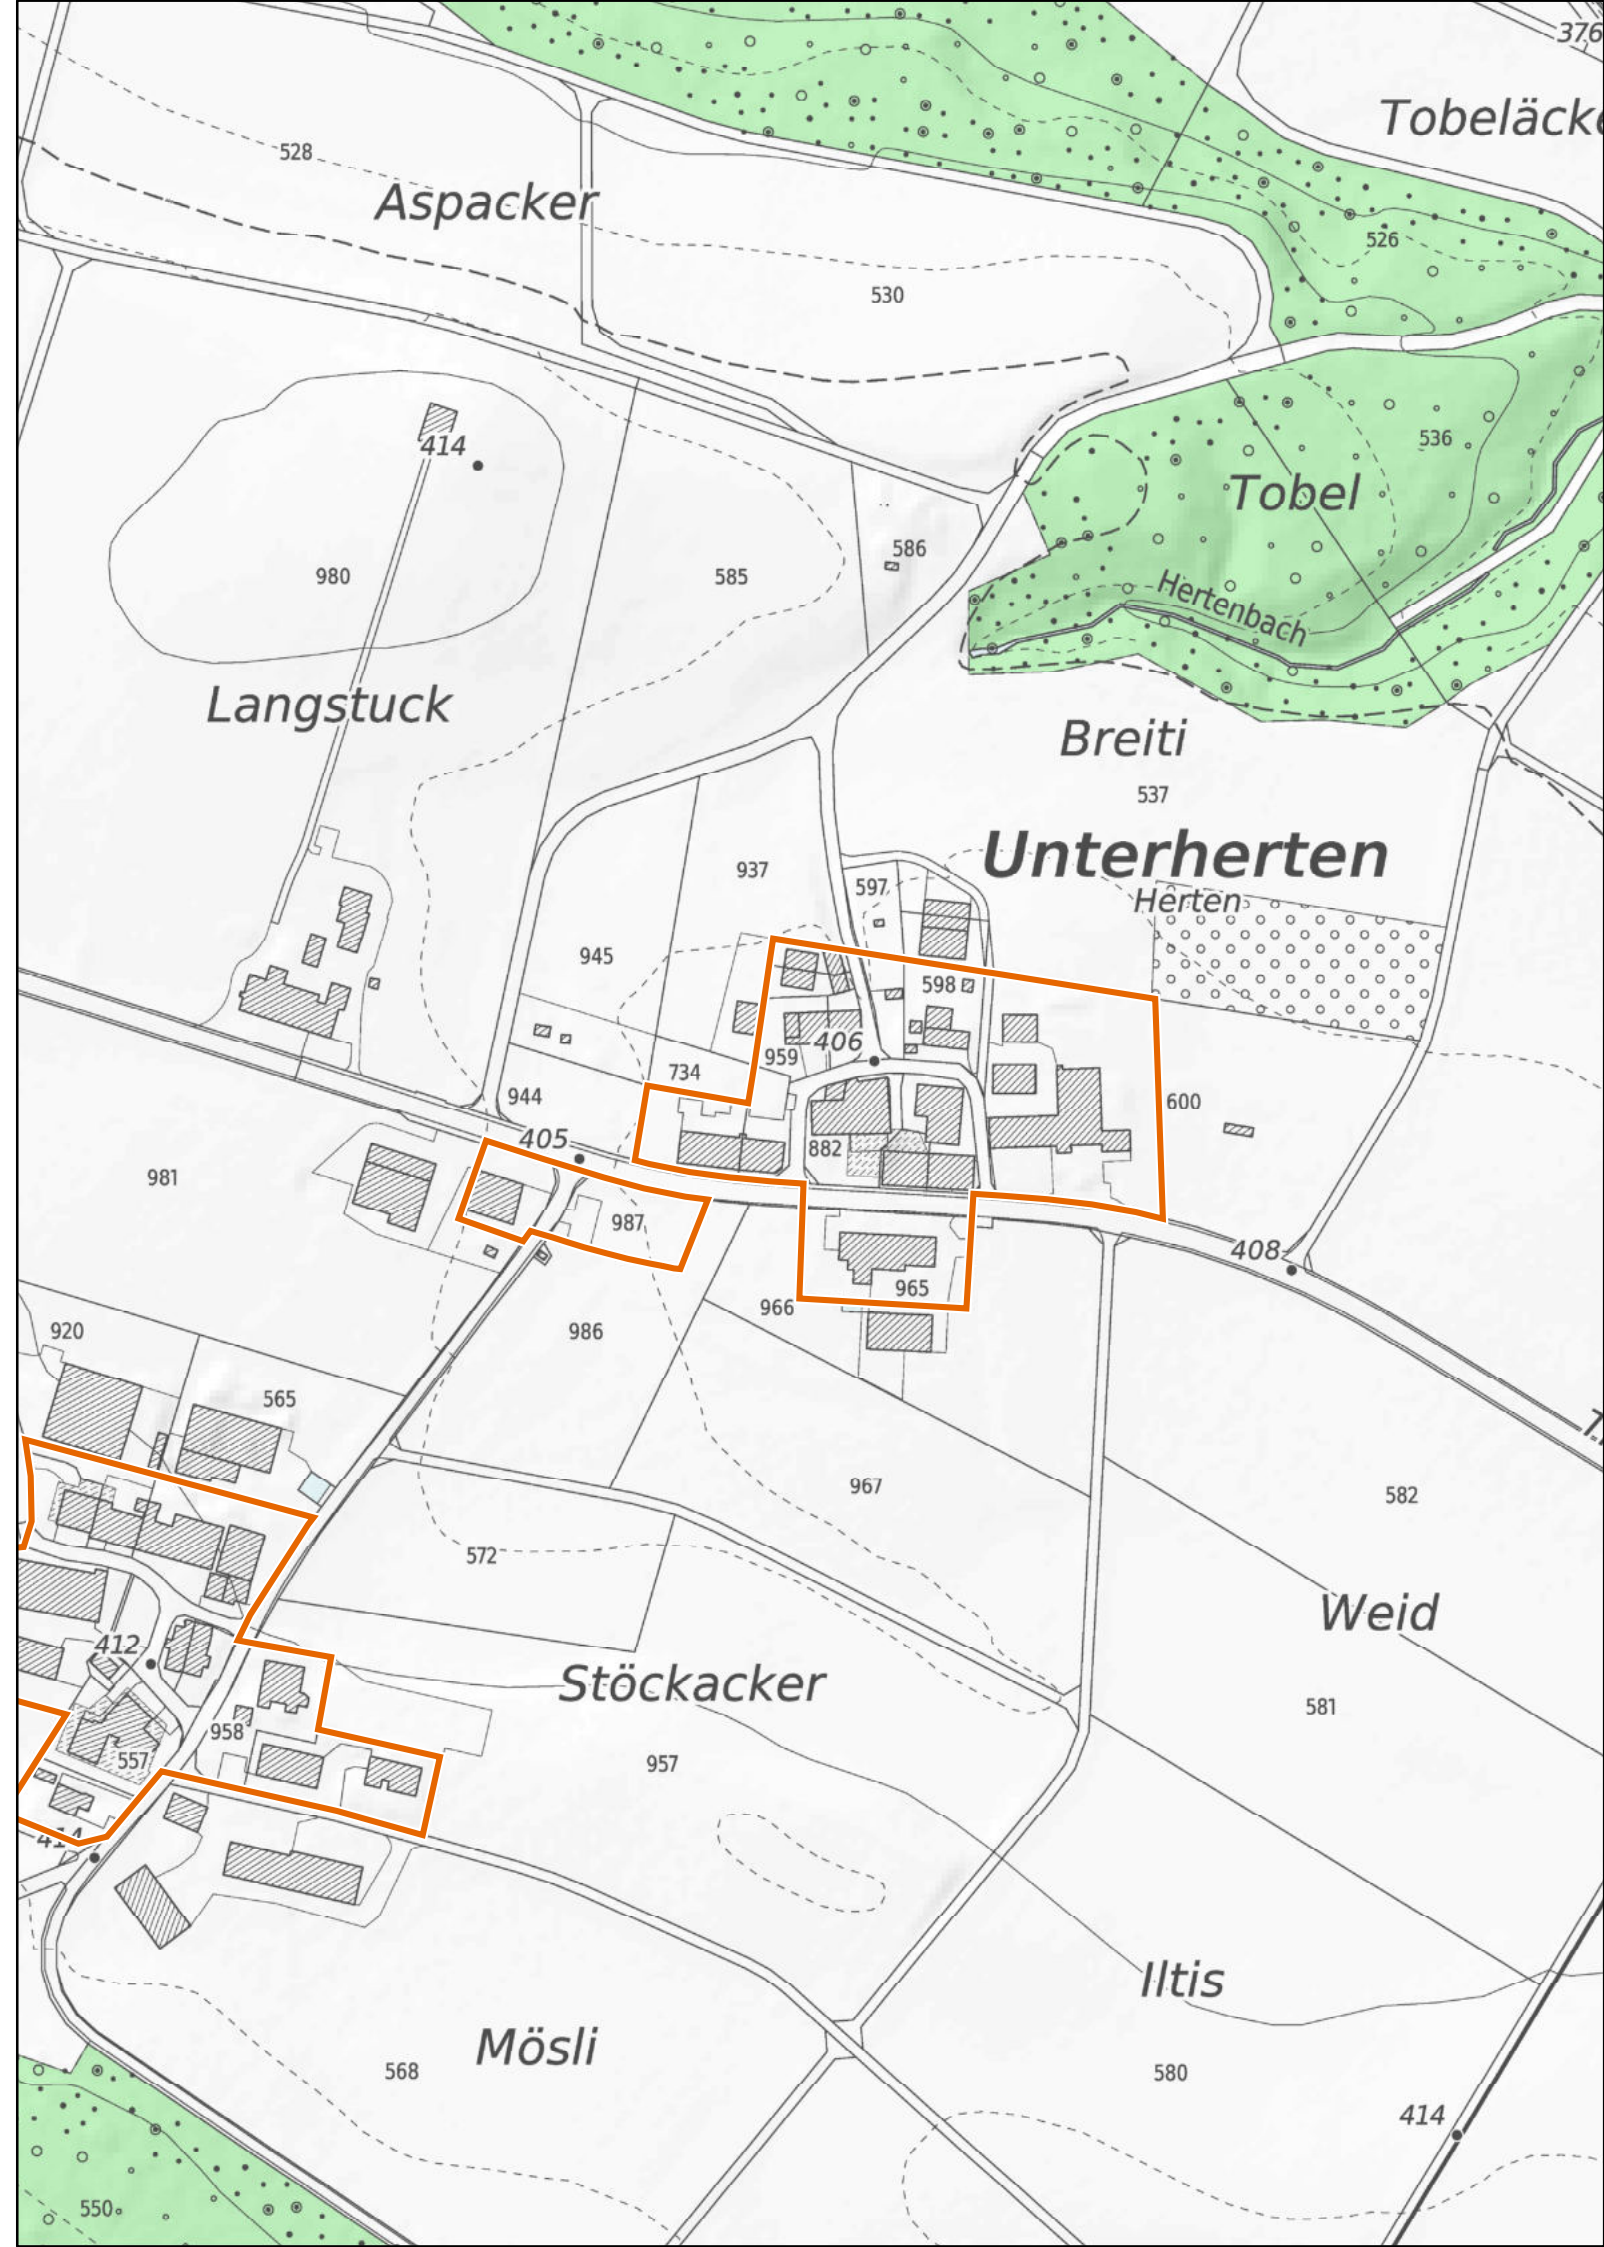

Kanton Zürich
Baudirektion
Amt für Raumentwicklung

Kleinsiedlungen im Kanton Zürich

Altikon

Unterherten

1 : 2'500

Provisorische Weilerzone

Siedlungsgebiet
(gemäss kantonalem Richtplan)

Wald

Gewässer