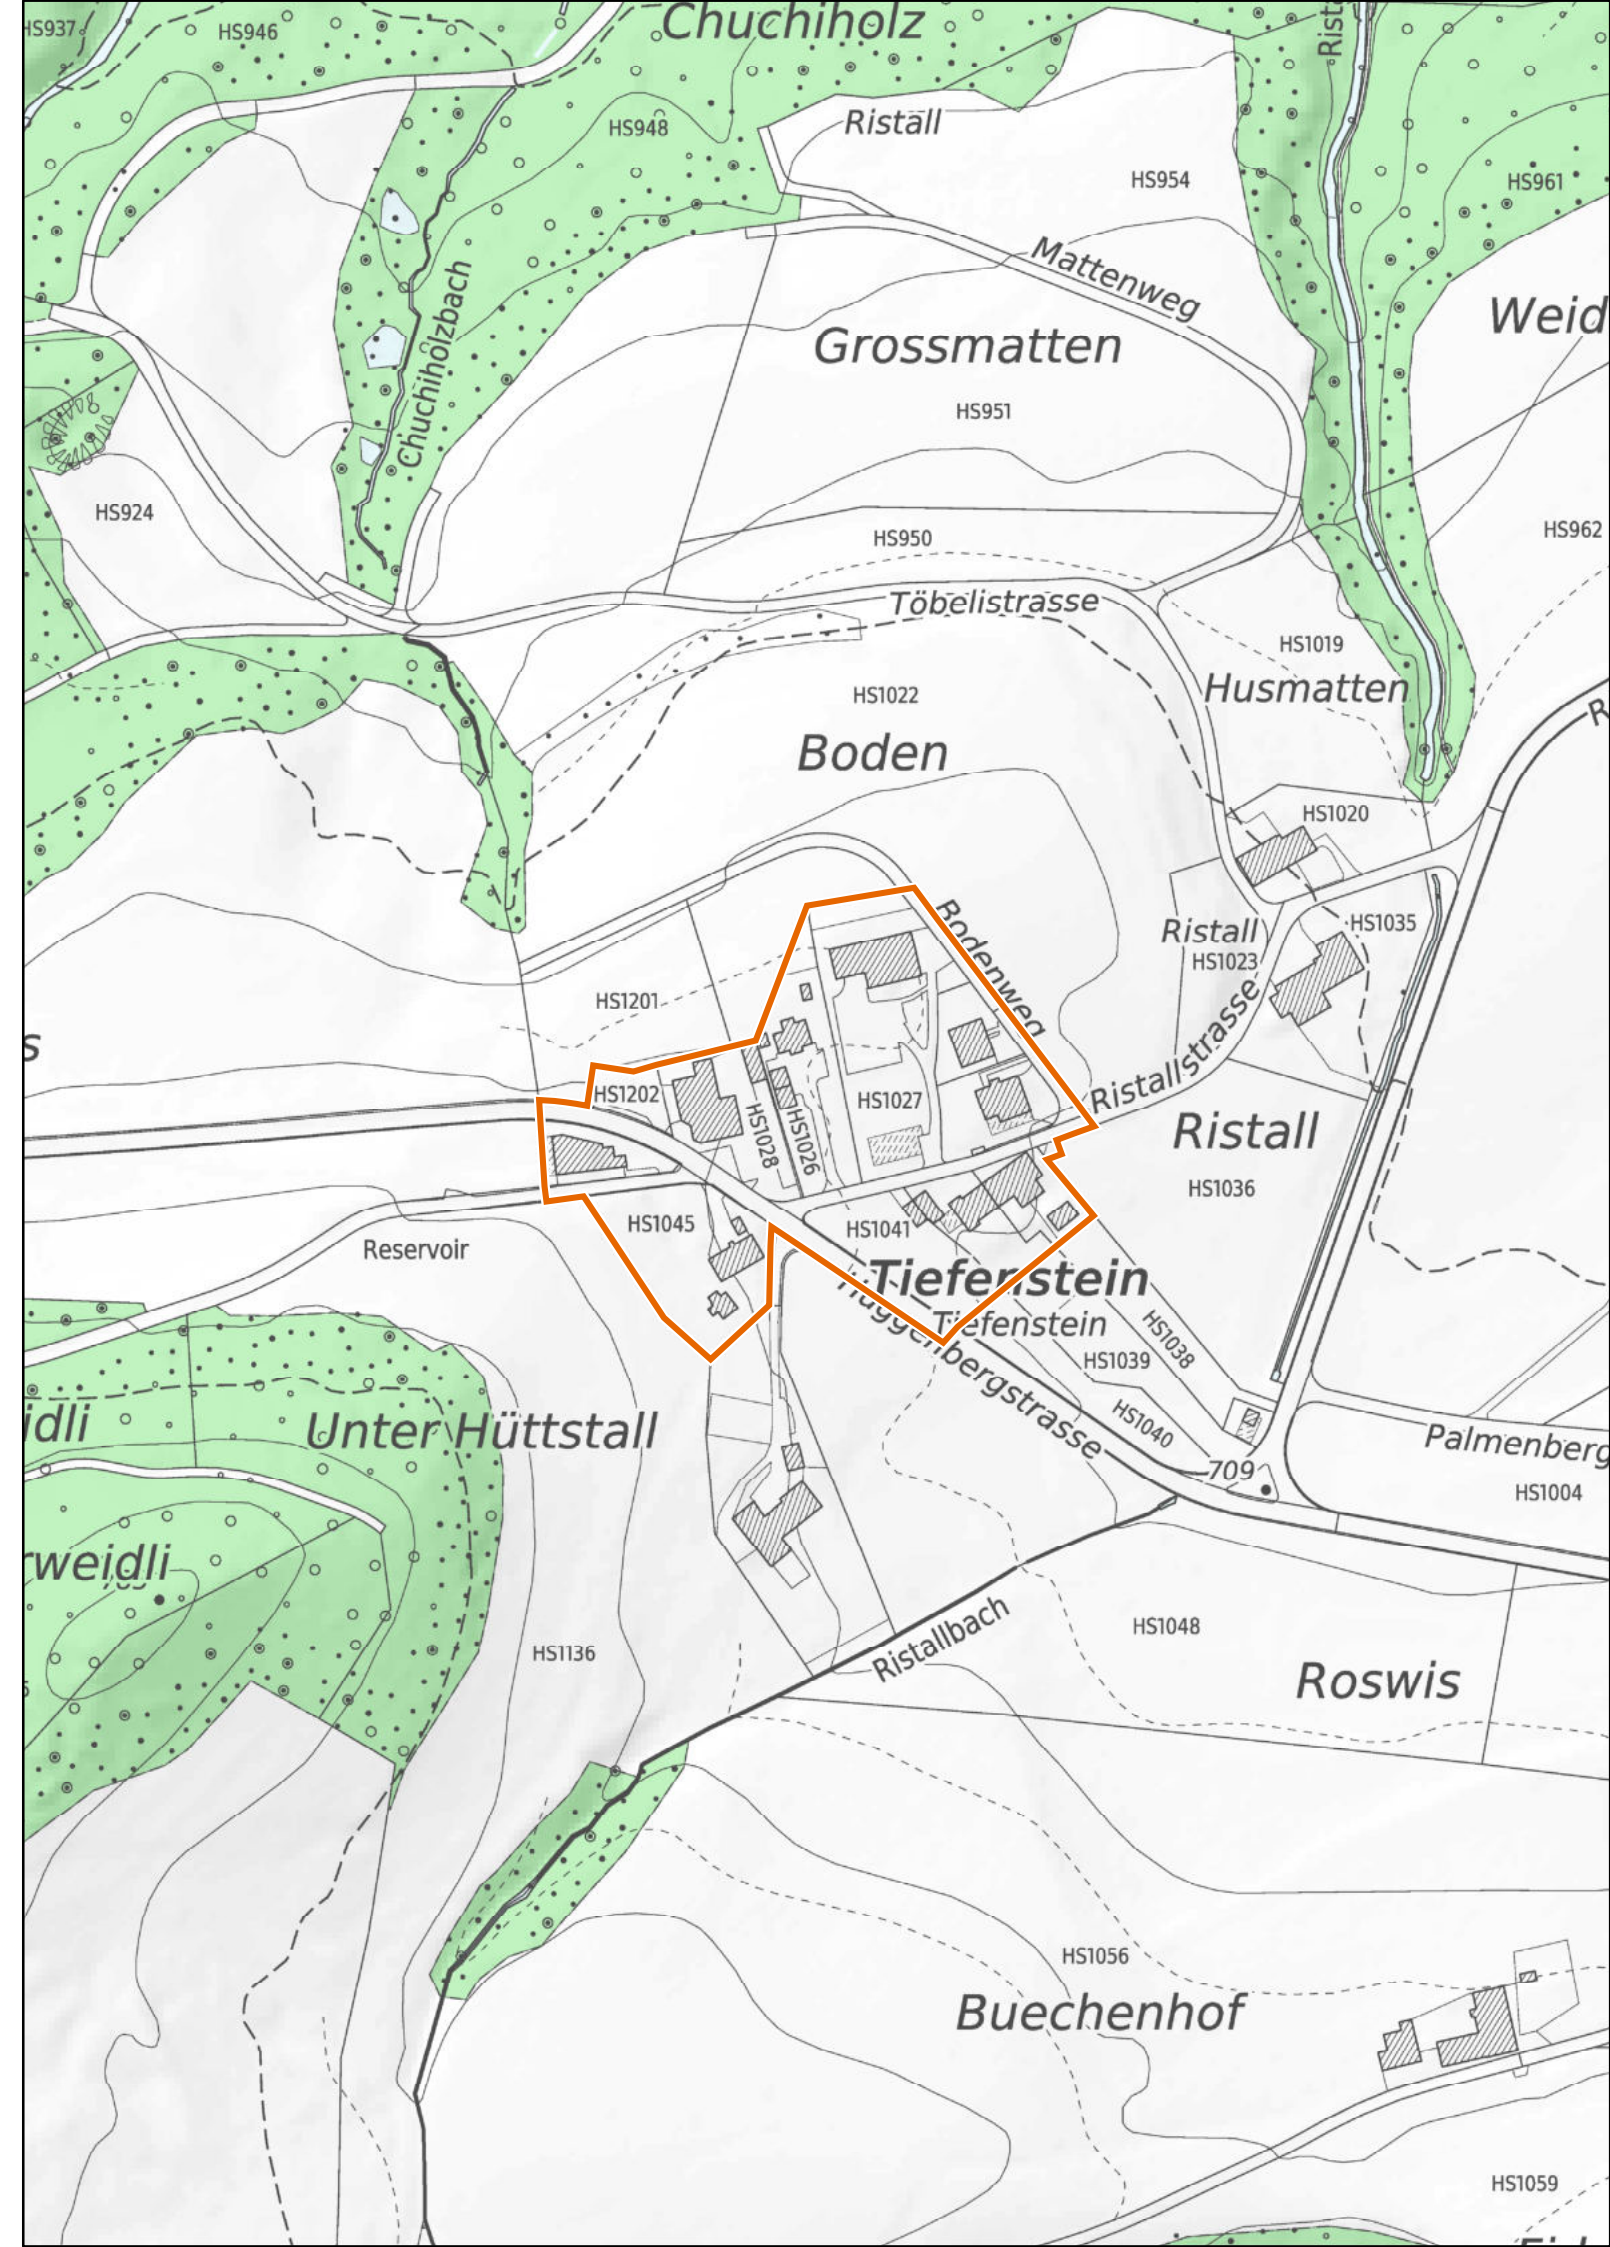

Kanton Zürich
Baudirektion
Amt für Raumentwicklung

Kleinsiedlungen im Kanton Zürich

Elgg

Tiefenstein

1 : 2'500

Provisorische Weilerzone

Siedlungsgebiet
(gemäss kantonalem Richtplan)

Wald

Gewässer