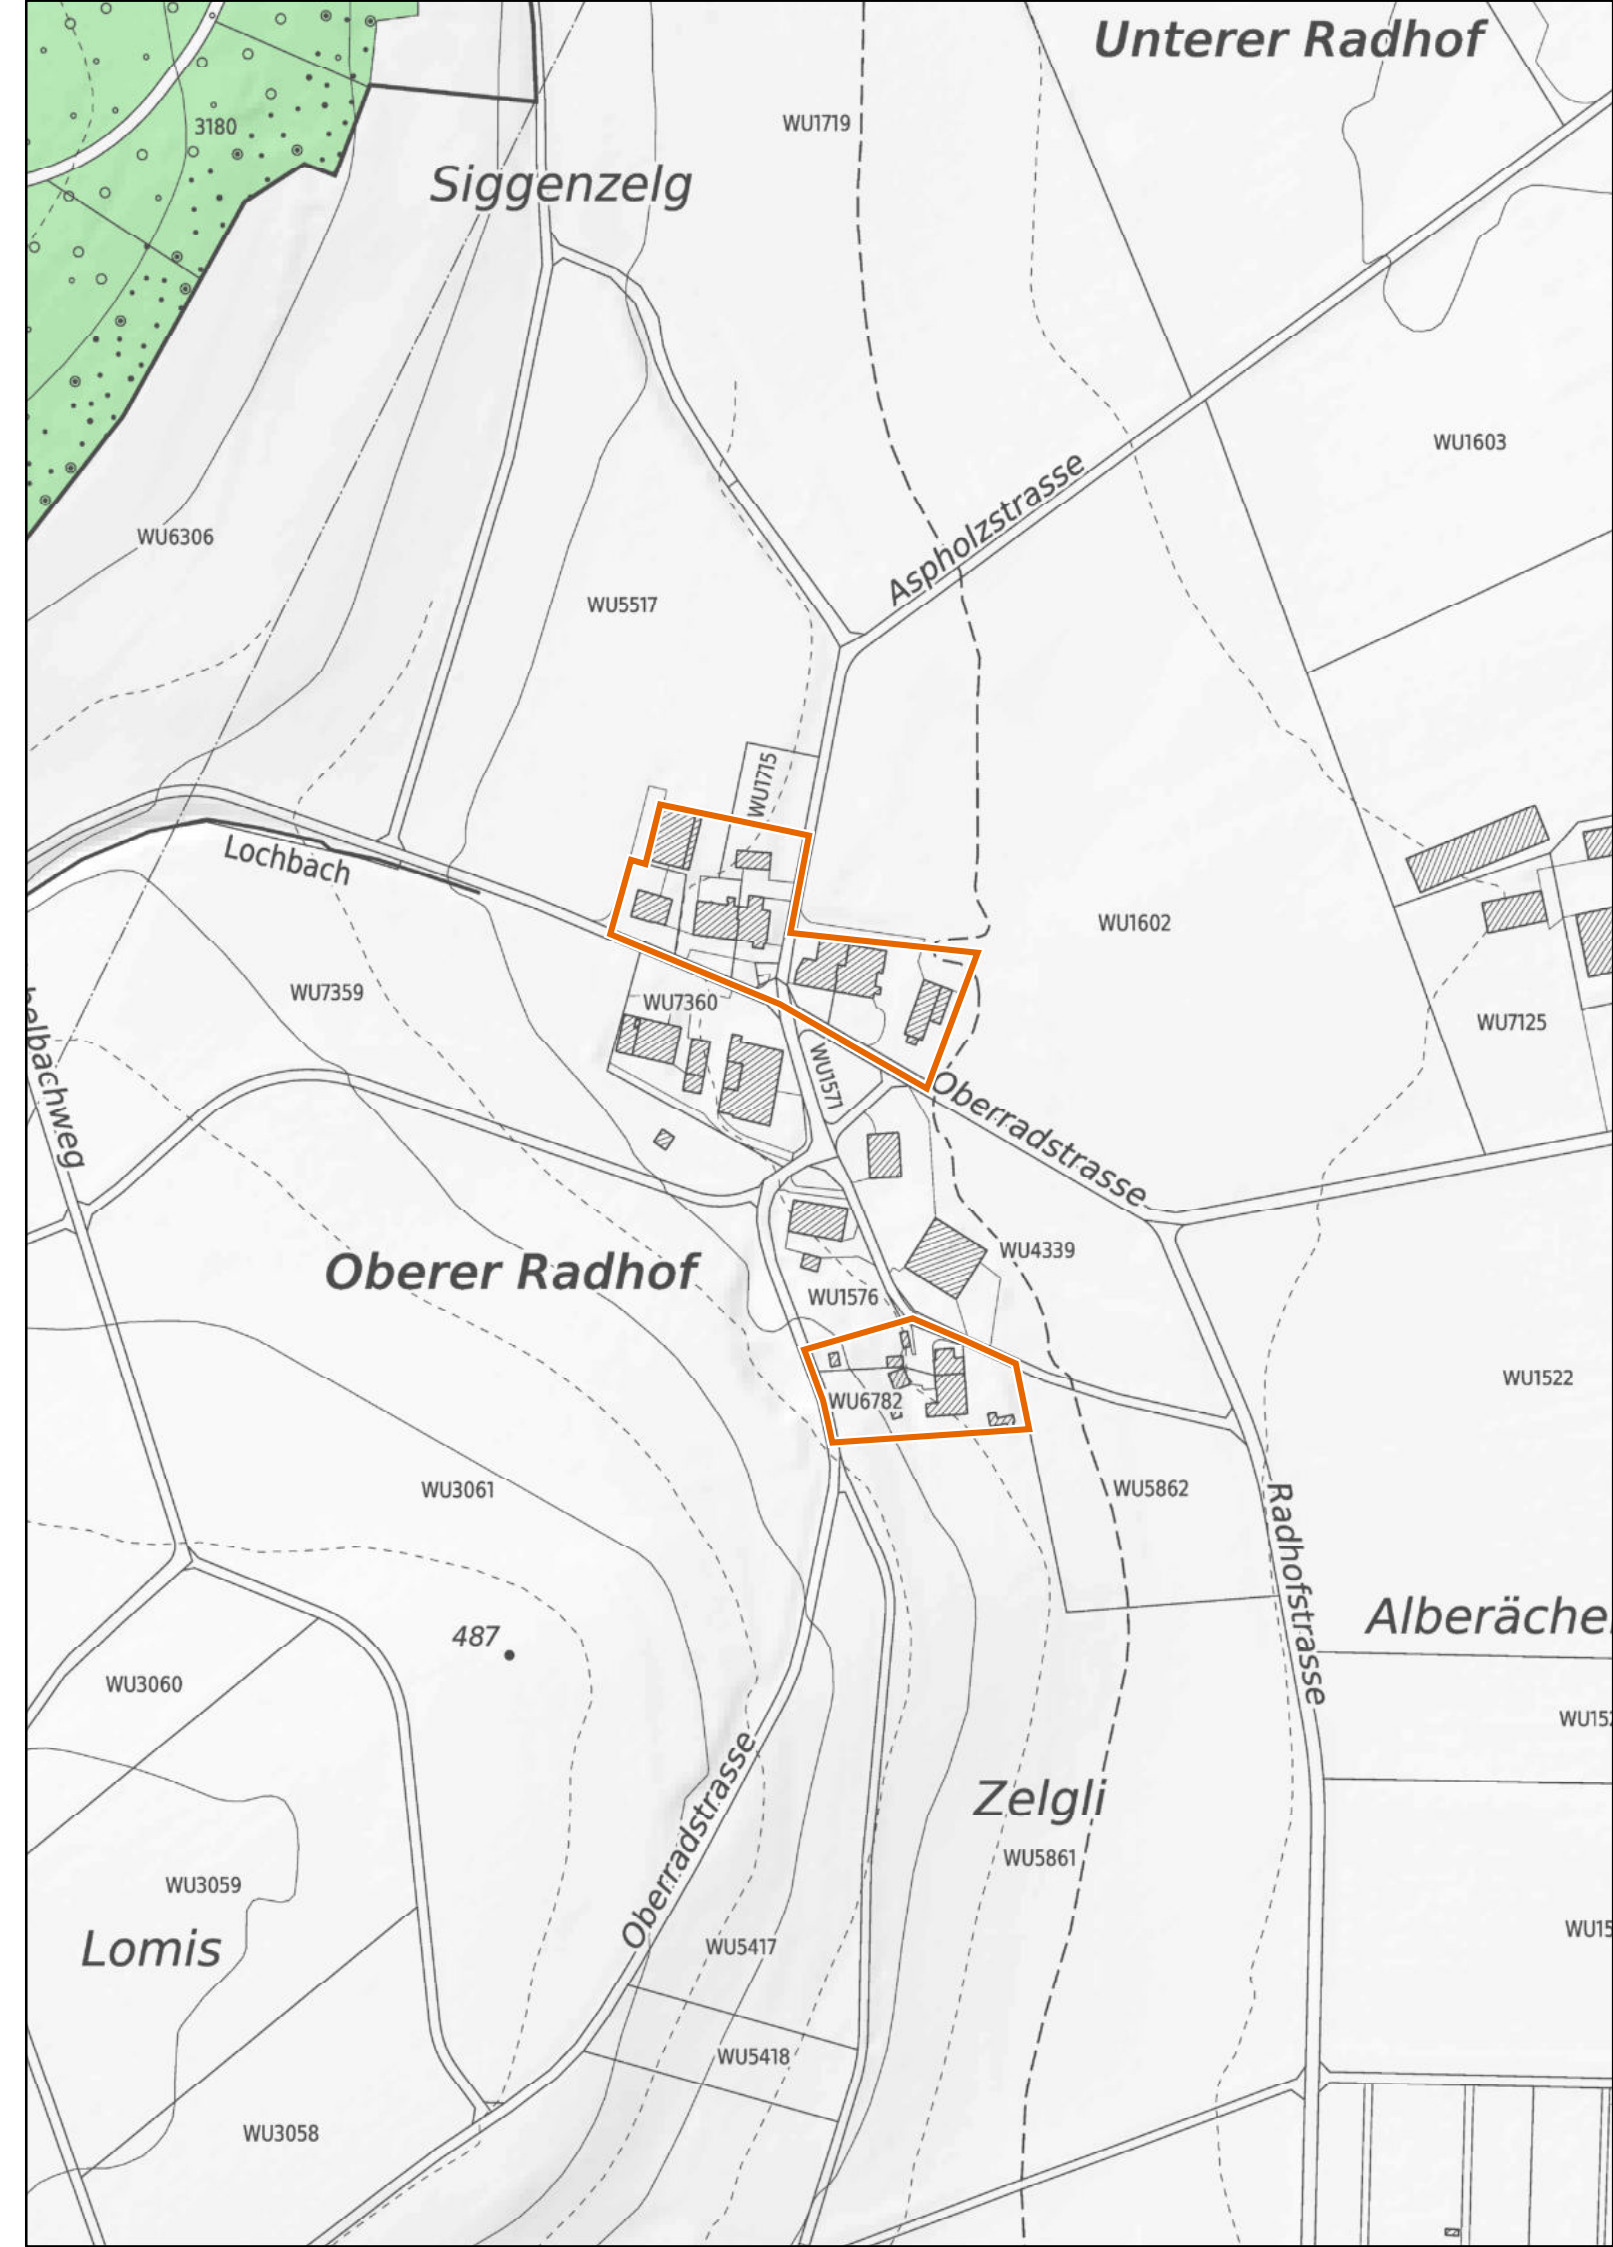

1 : 2'500

 Provisorische Weilerzone

 Siedlungsgebiet
(gemäss kantonalem Richtplan)

 Wald

 Gewässer

Kanton Zürich
Baudirektion
Amt für Raumentwicklung

Kleinsiedlungen im Kanton Zürich

Winterthur