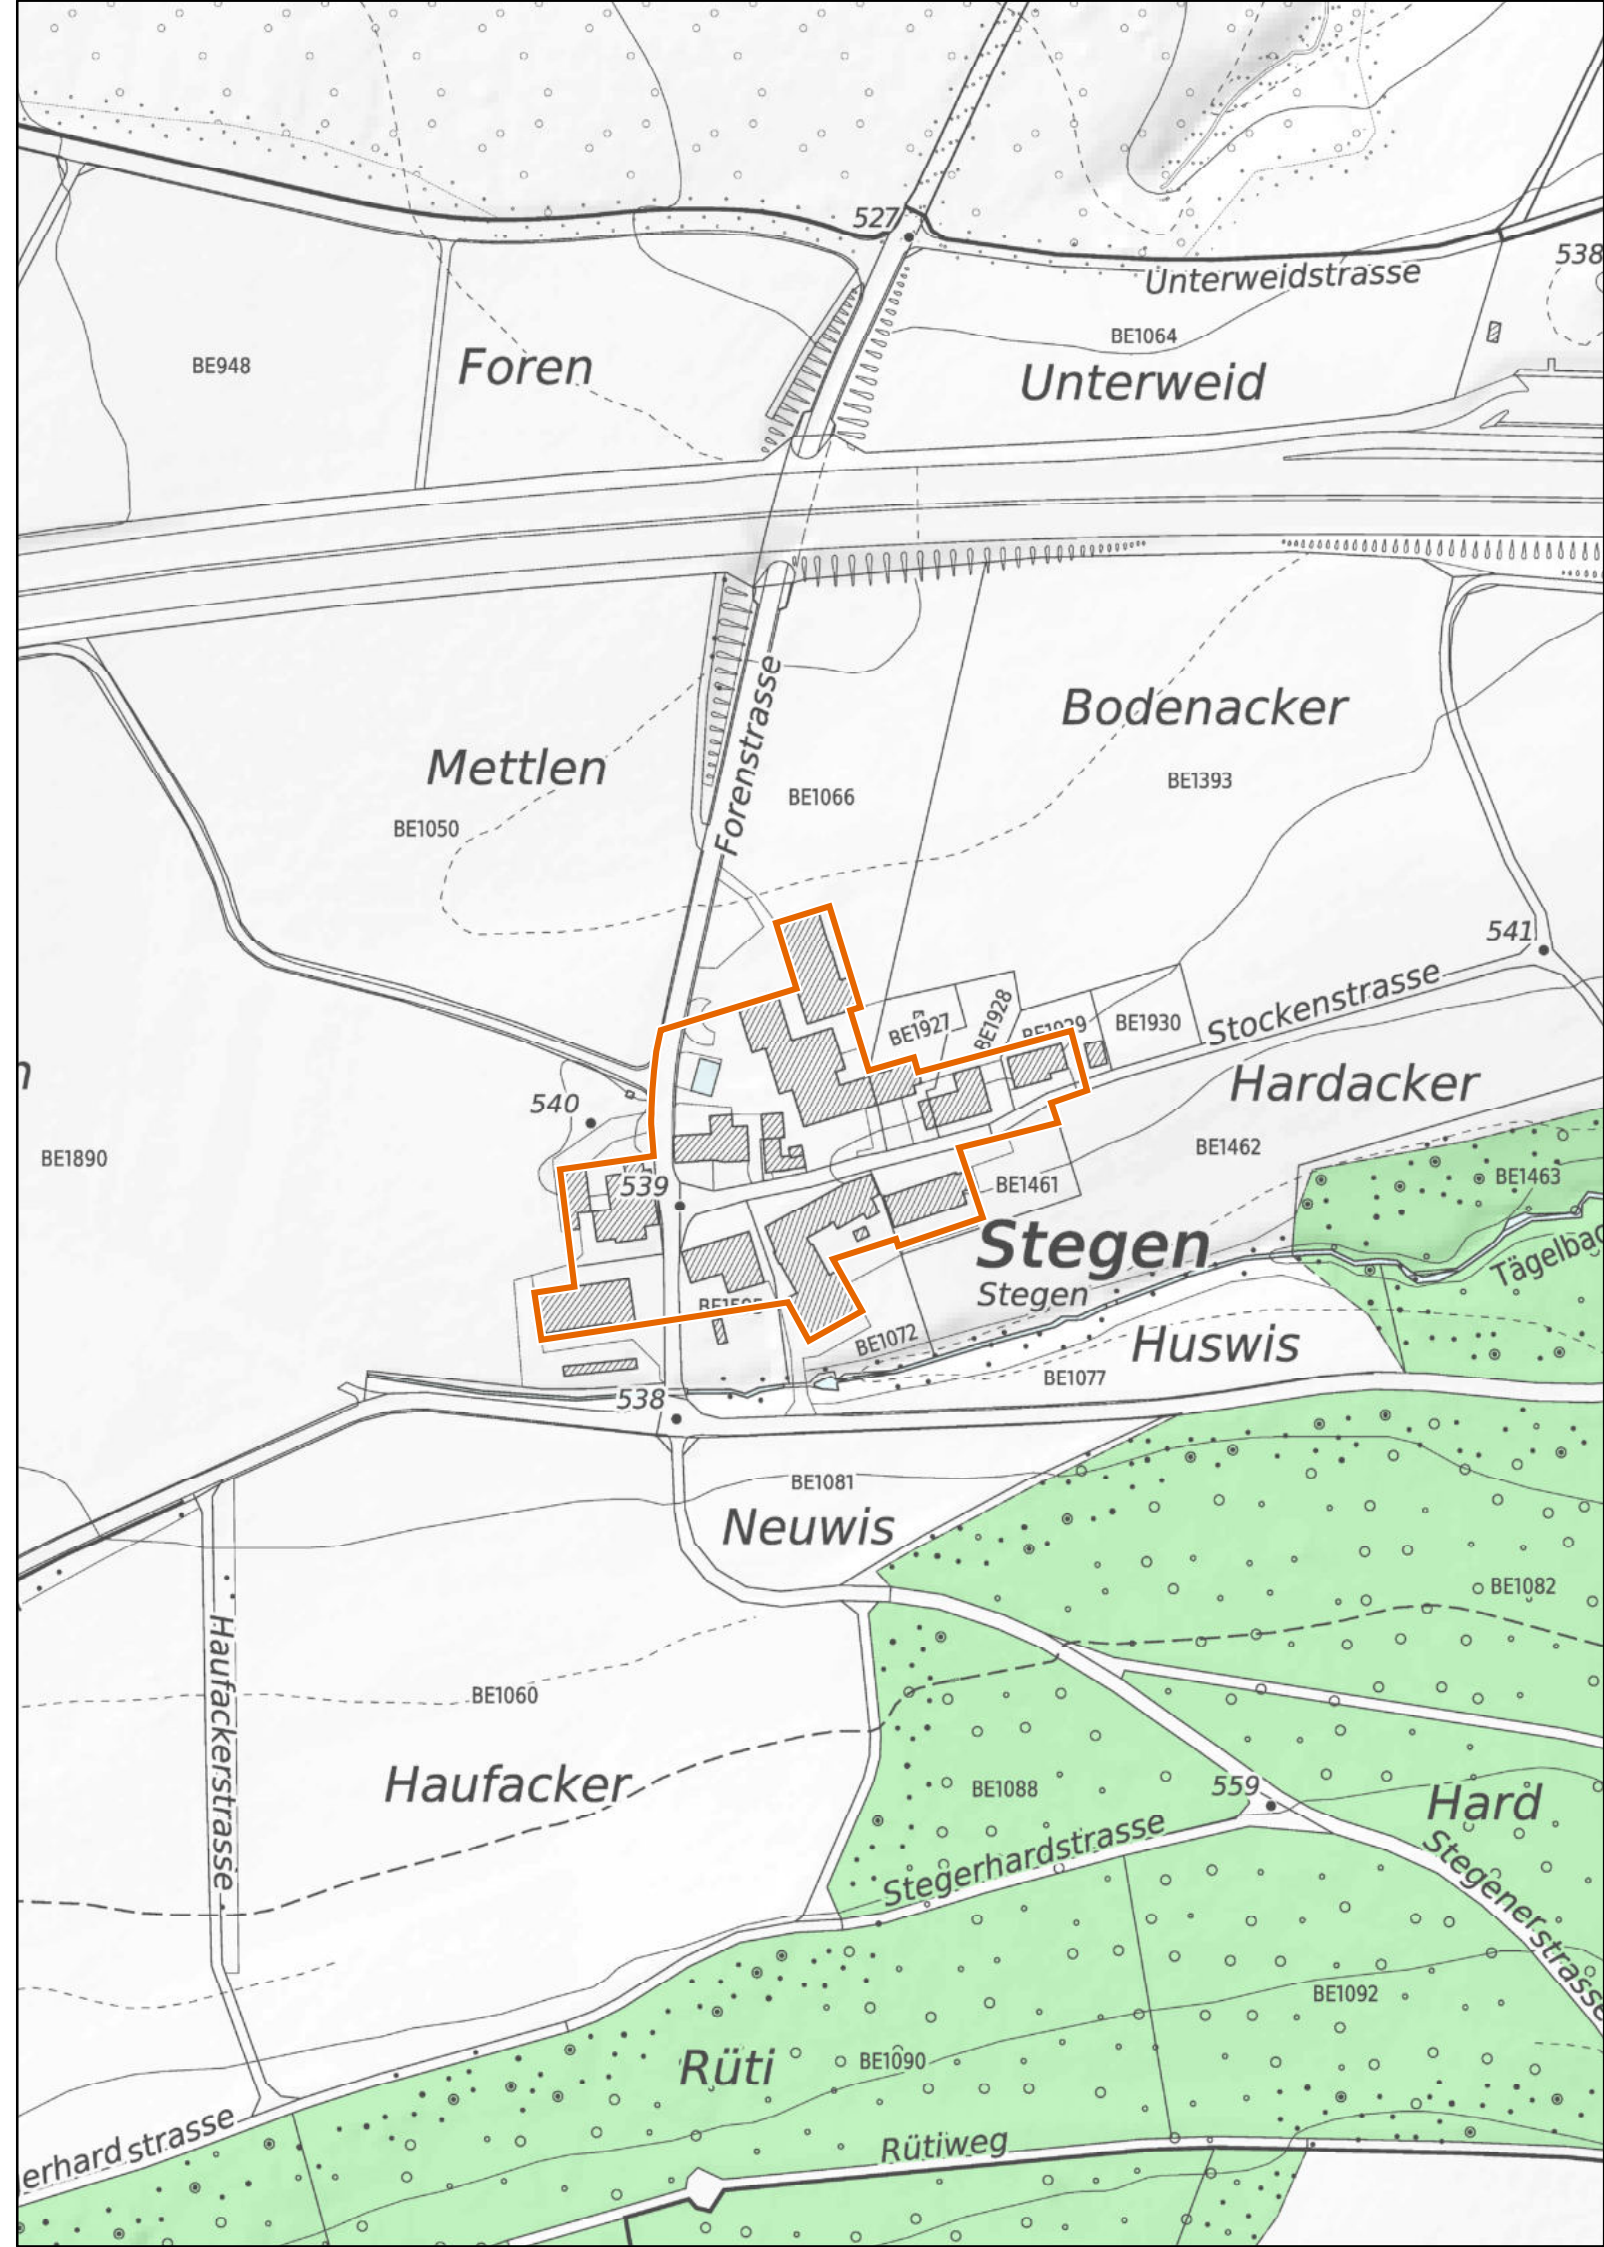

Kleinsiedlungen im Kanton Zürich

Wiesendangen

Stegen

1 : 2'500

 Provisorische Weilerzone

 Siedlungsgebiet
(gemäss kantonalem Richtplan)

 Wald

 Gewässer