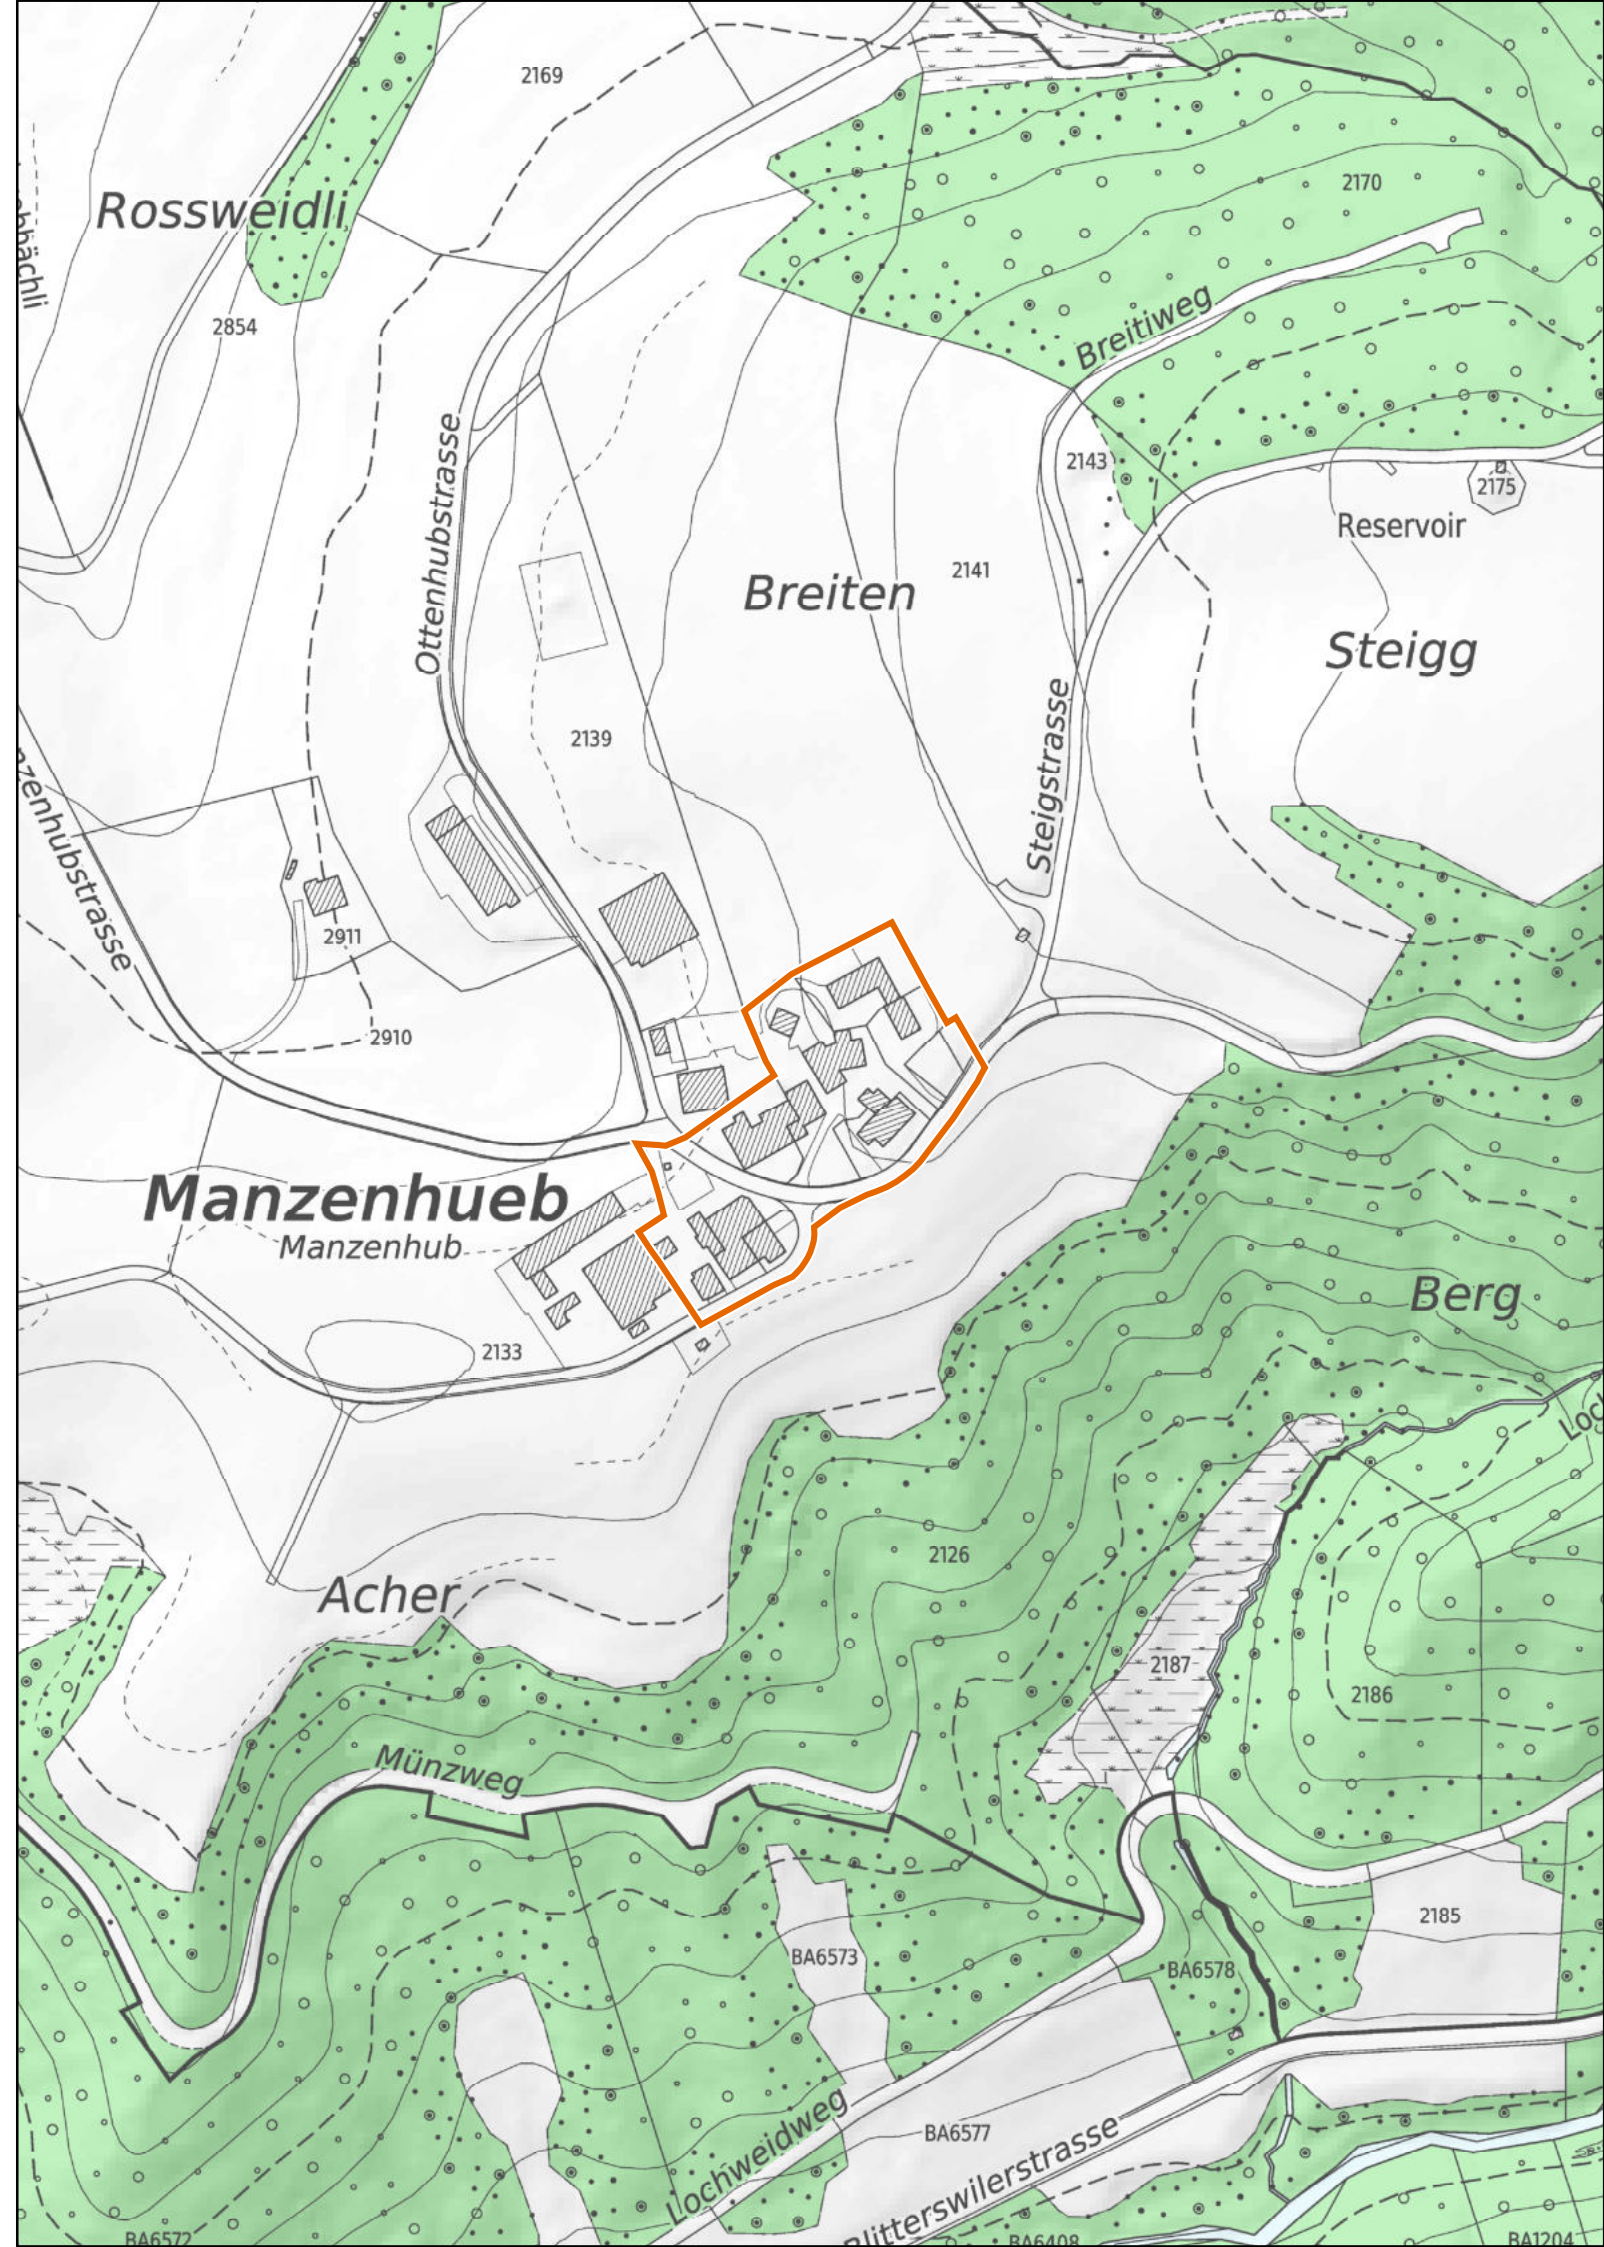

Manzenhub

1 : 2'500

 Provisorische Weilerzone

 Siedlungsgebiet
(gemäss kantonalem Richtplan)

 Wald

 Gewässer

Kanton Zürich
Baudirektion
Amt für Raumentwicklung

Kleinsiedlungen im Kanton Zürich