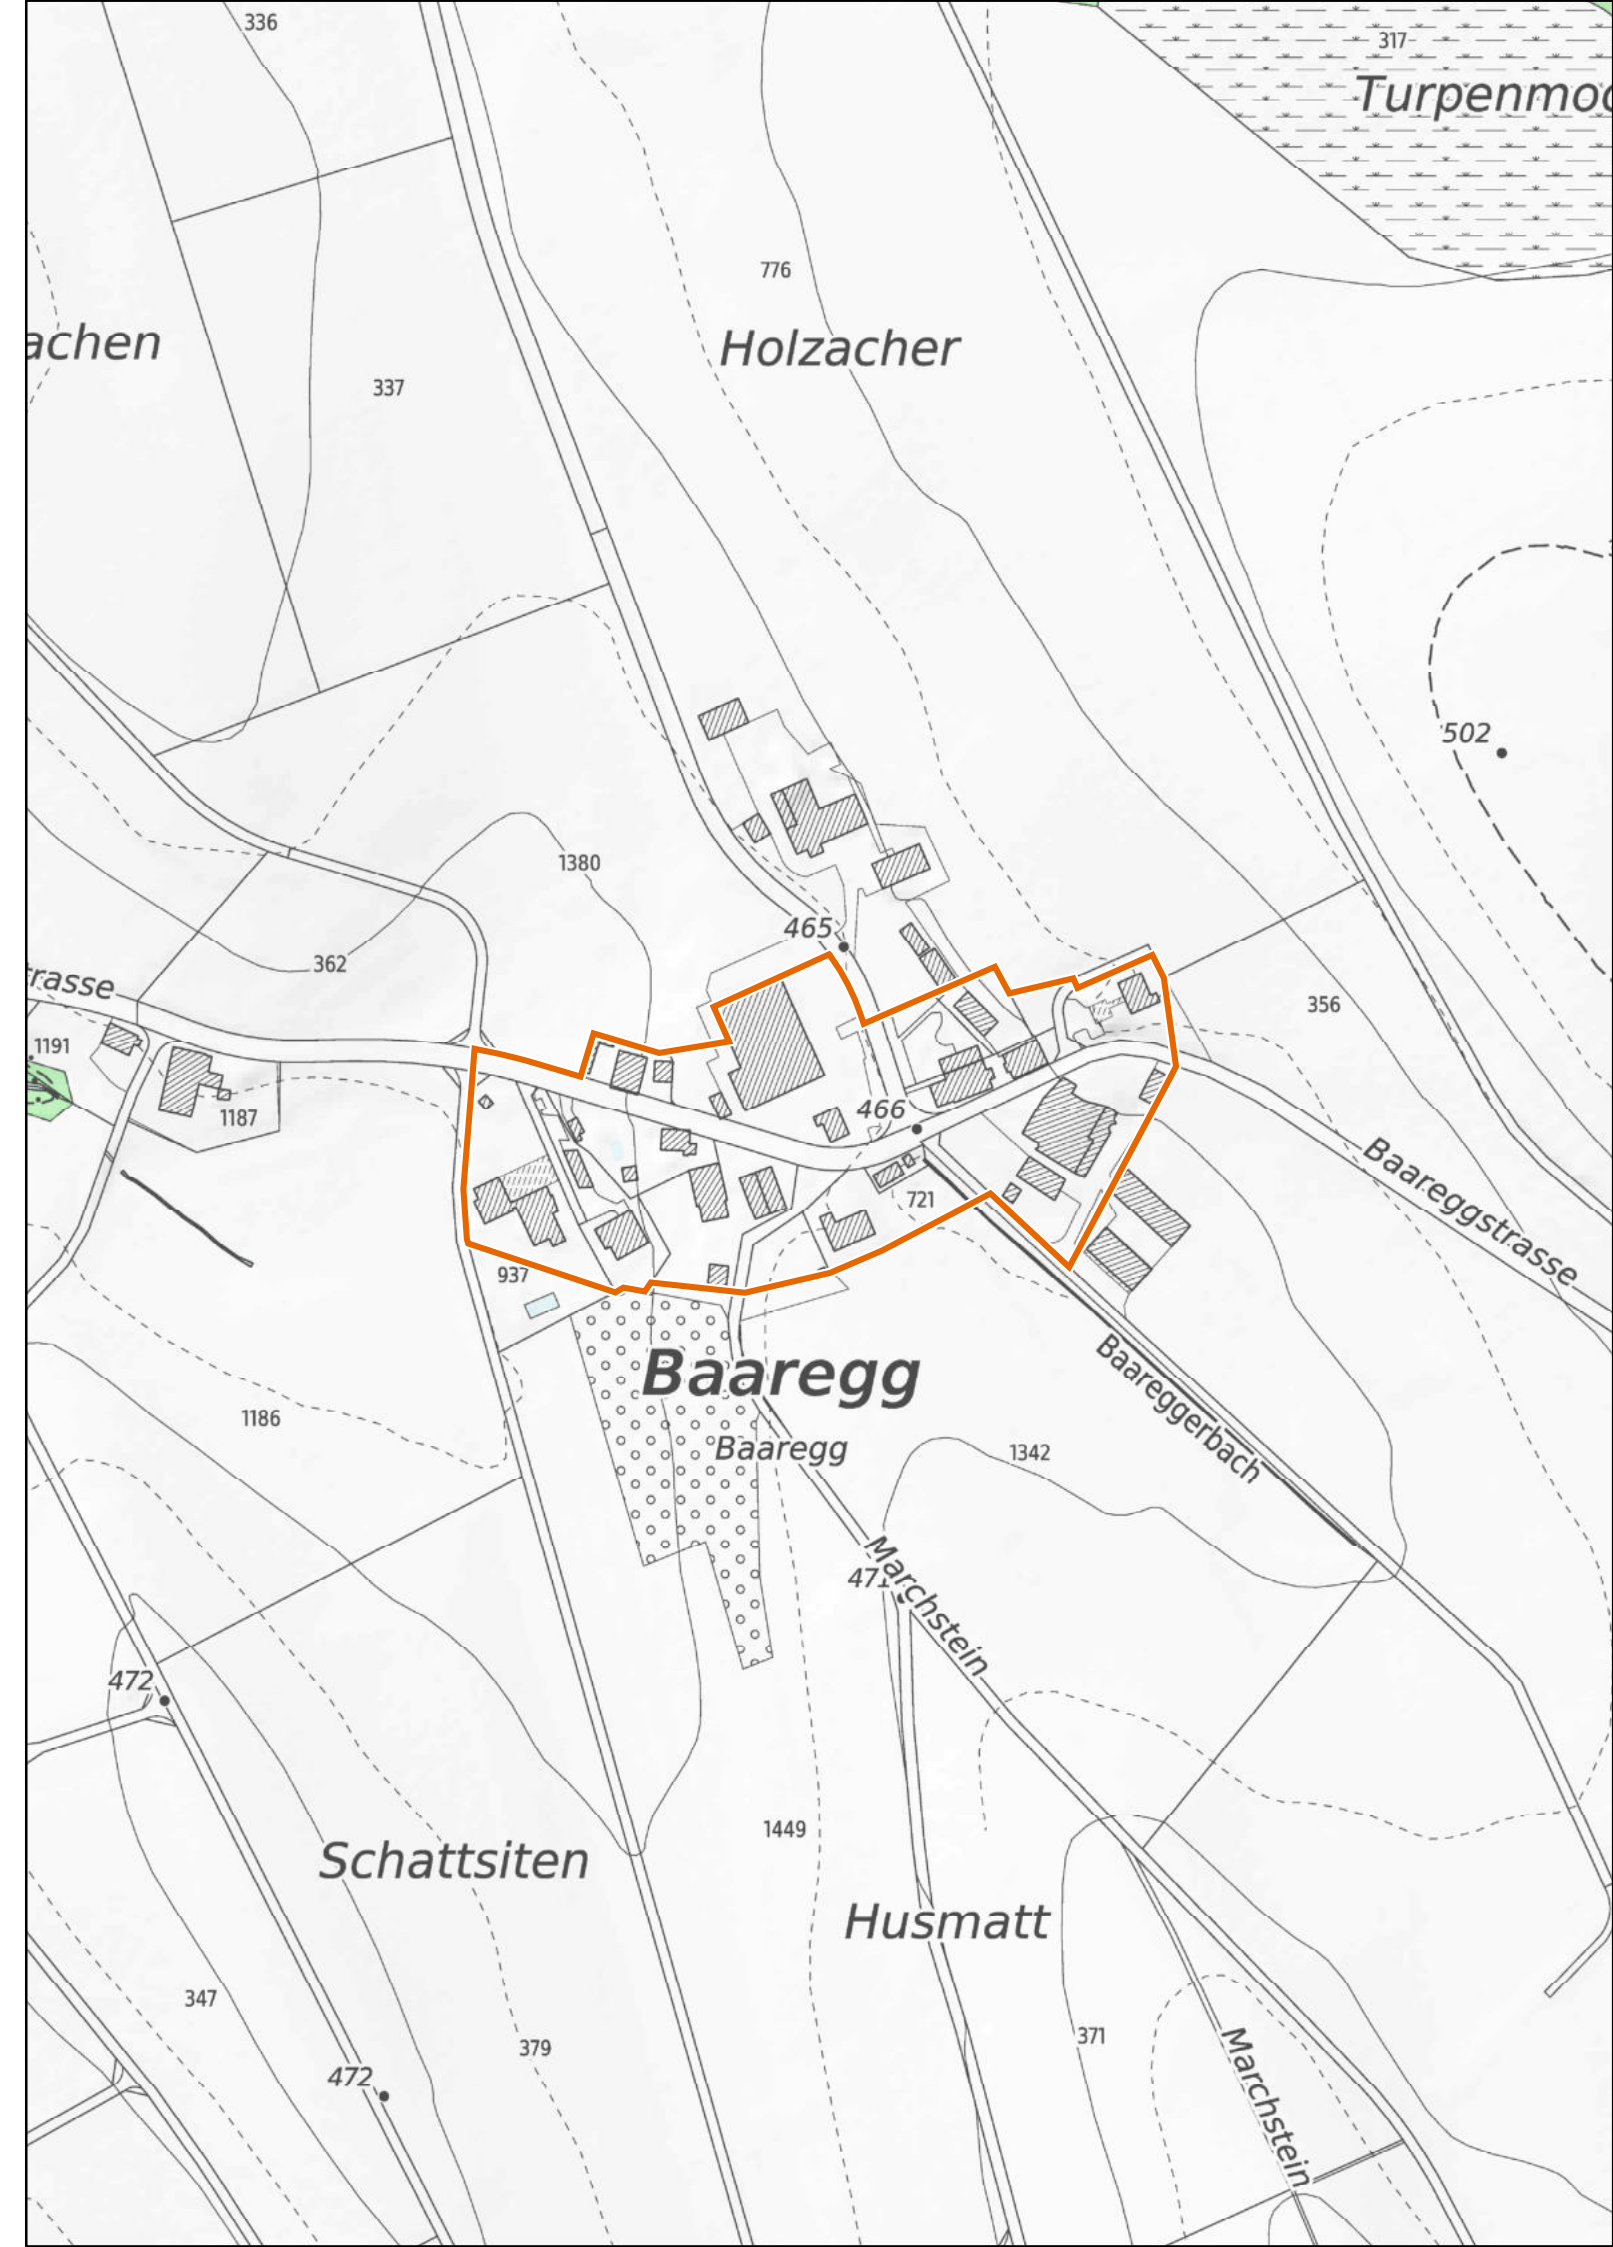

Baaregg

1 : 2'500

 Provisorische Weilerzone

 Siedlungsgebiet
(gemäss kantonalem Richtplan)

 Wald

 Gewässer

Kanton Zürich
Baudirektion
Amt für Raumentwicklung

Kleinsiedlungen im Kanton Zürich