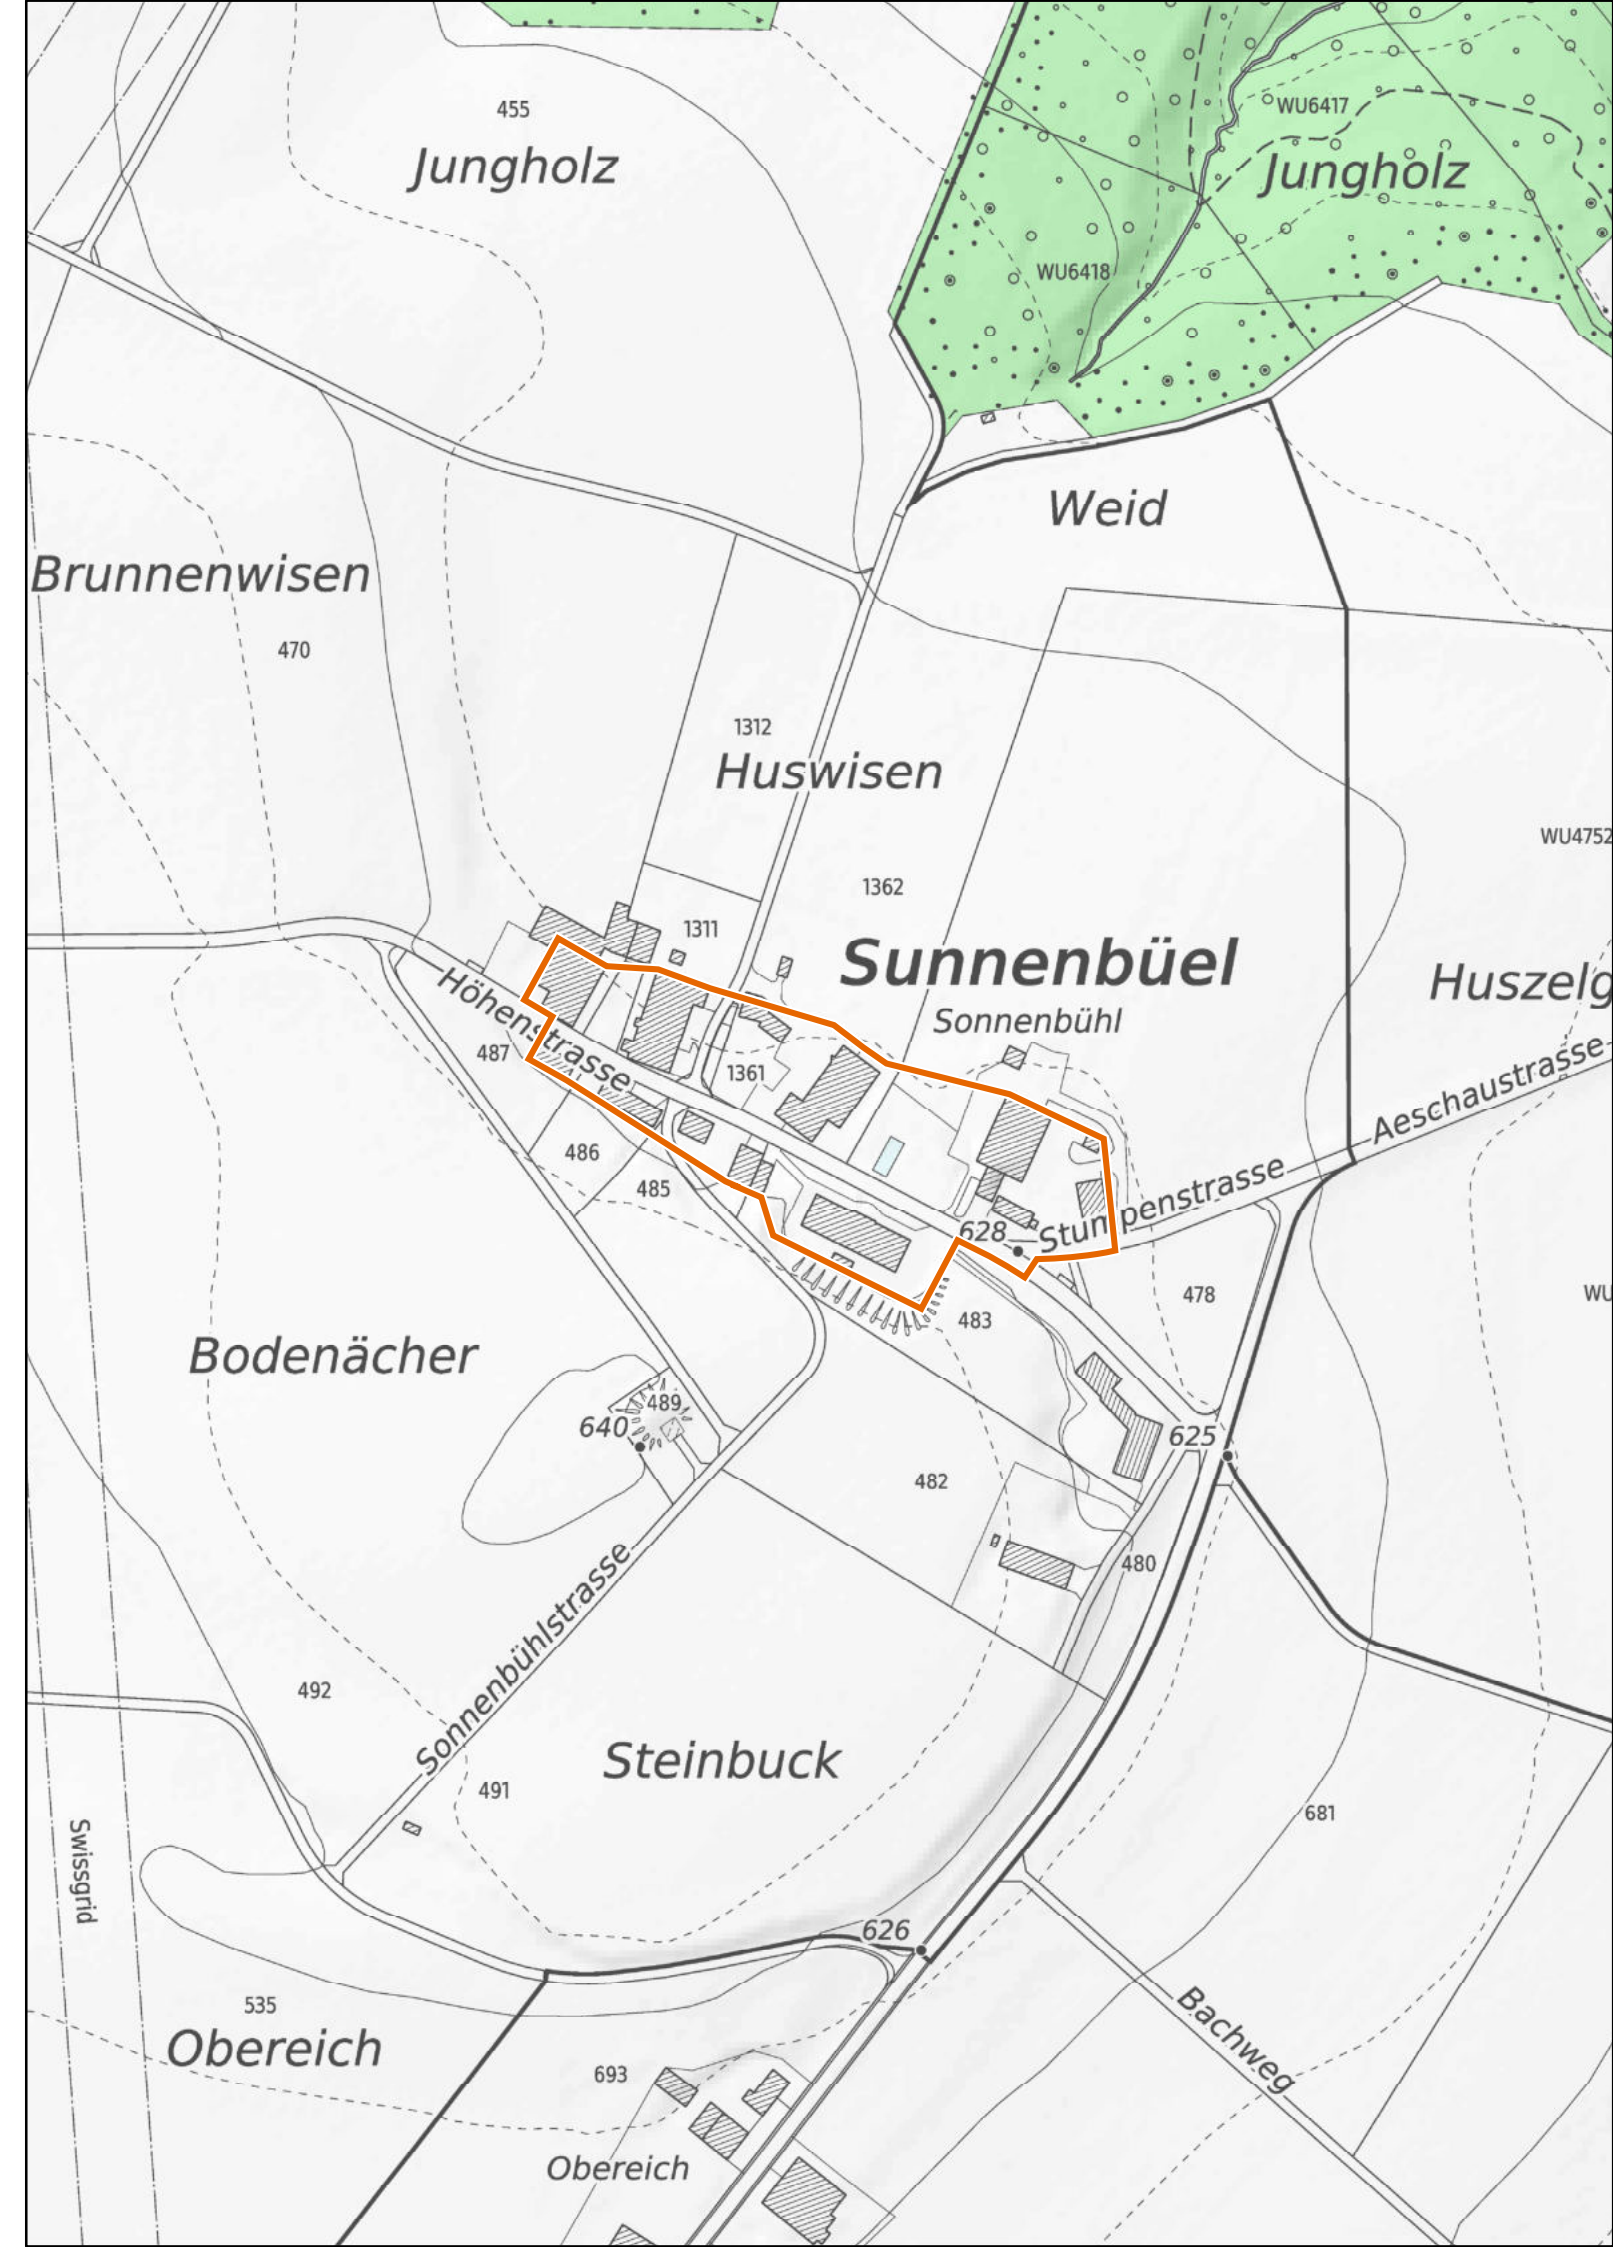

Kanton Zürich
Baudirektion
Amt für Raumentwicklung

Kleinsiedlungen im Kanton Zürich

Oberembrach

Sonnenbüel

1 : 2'500

Provisorische Weilerzone

Siedlungsgebiet
(gemäss kantonalem Richtplan)

Wald

Gewässer