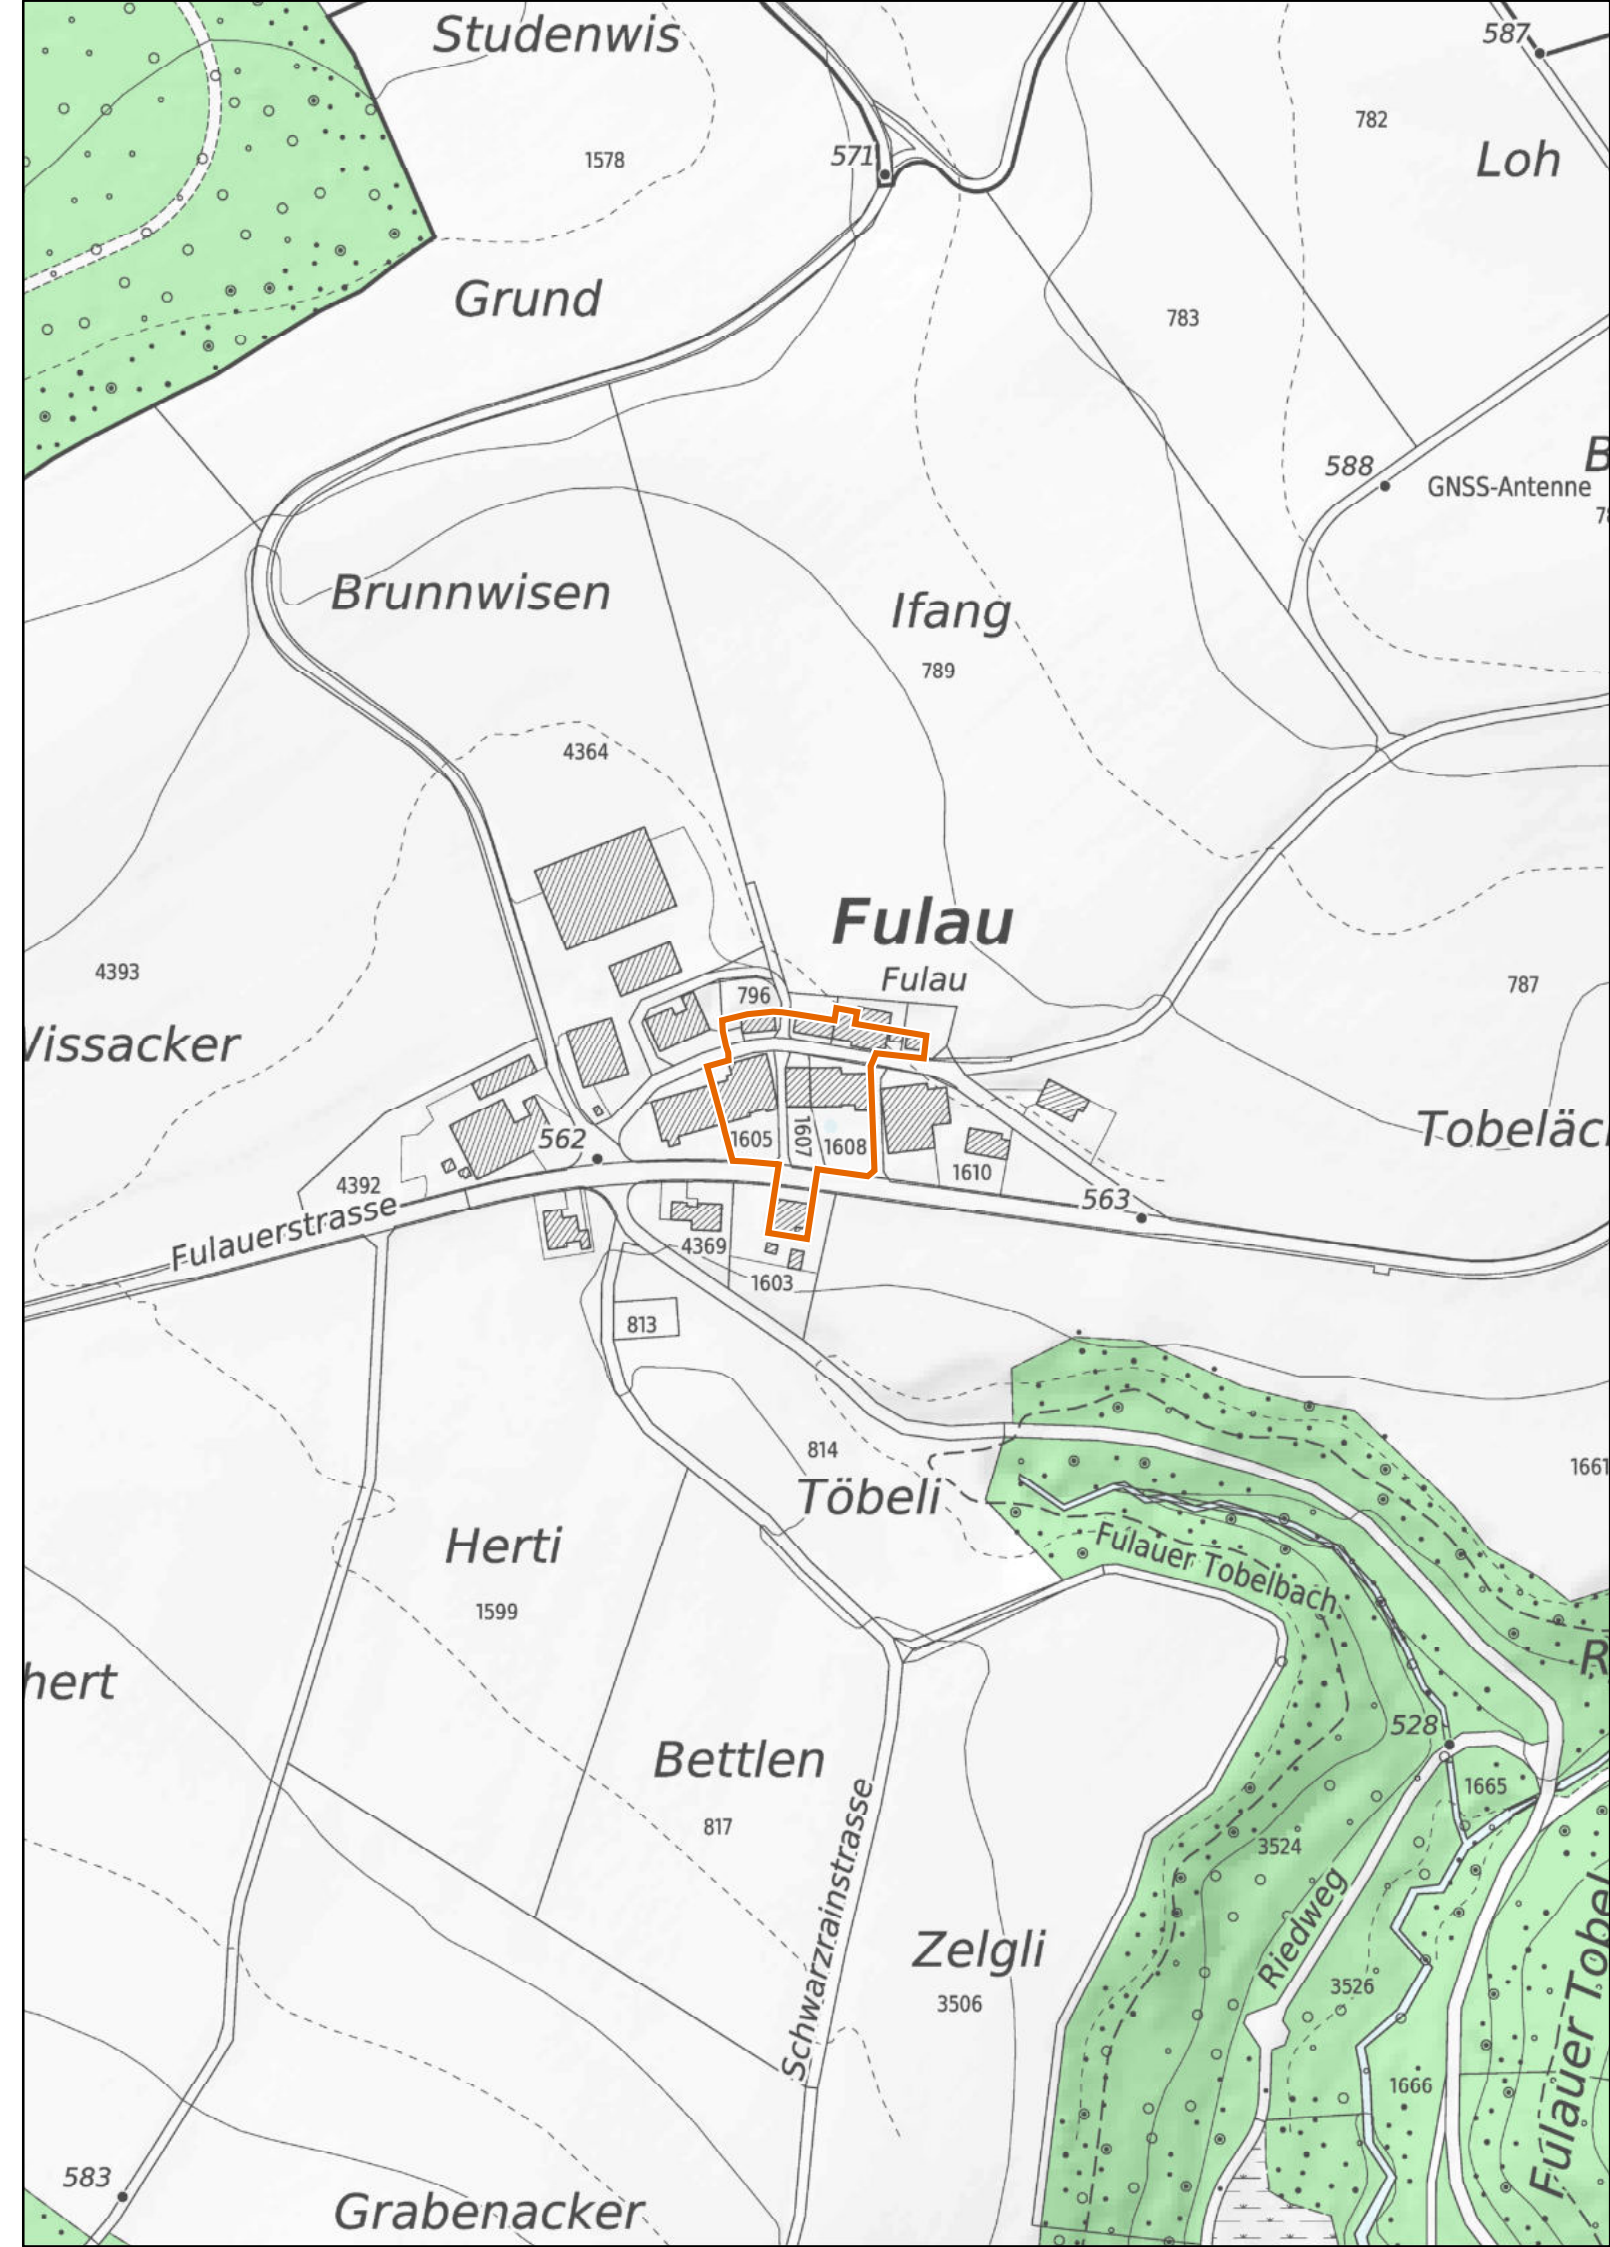

Kanton Zürich
Baudirektion
Amt für Raumentwicklung

Kleinsiedlungen im Kanton Zürich

Elsau

Fulau

1 : 2'500

Provisorische Weilerzone

Siedlungsgebiet
(gemäss kantonalem Richtplan)

Wald

Gewässer