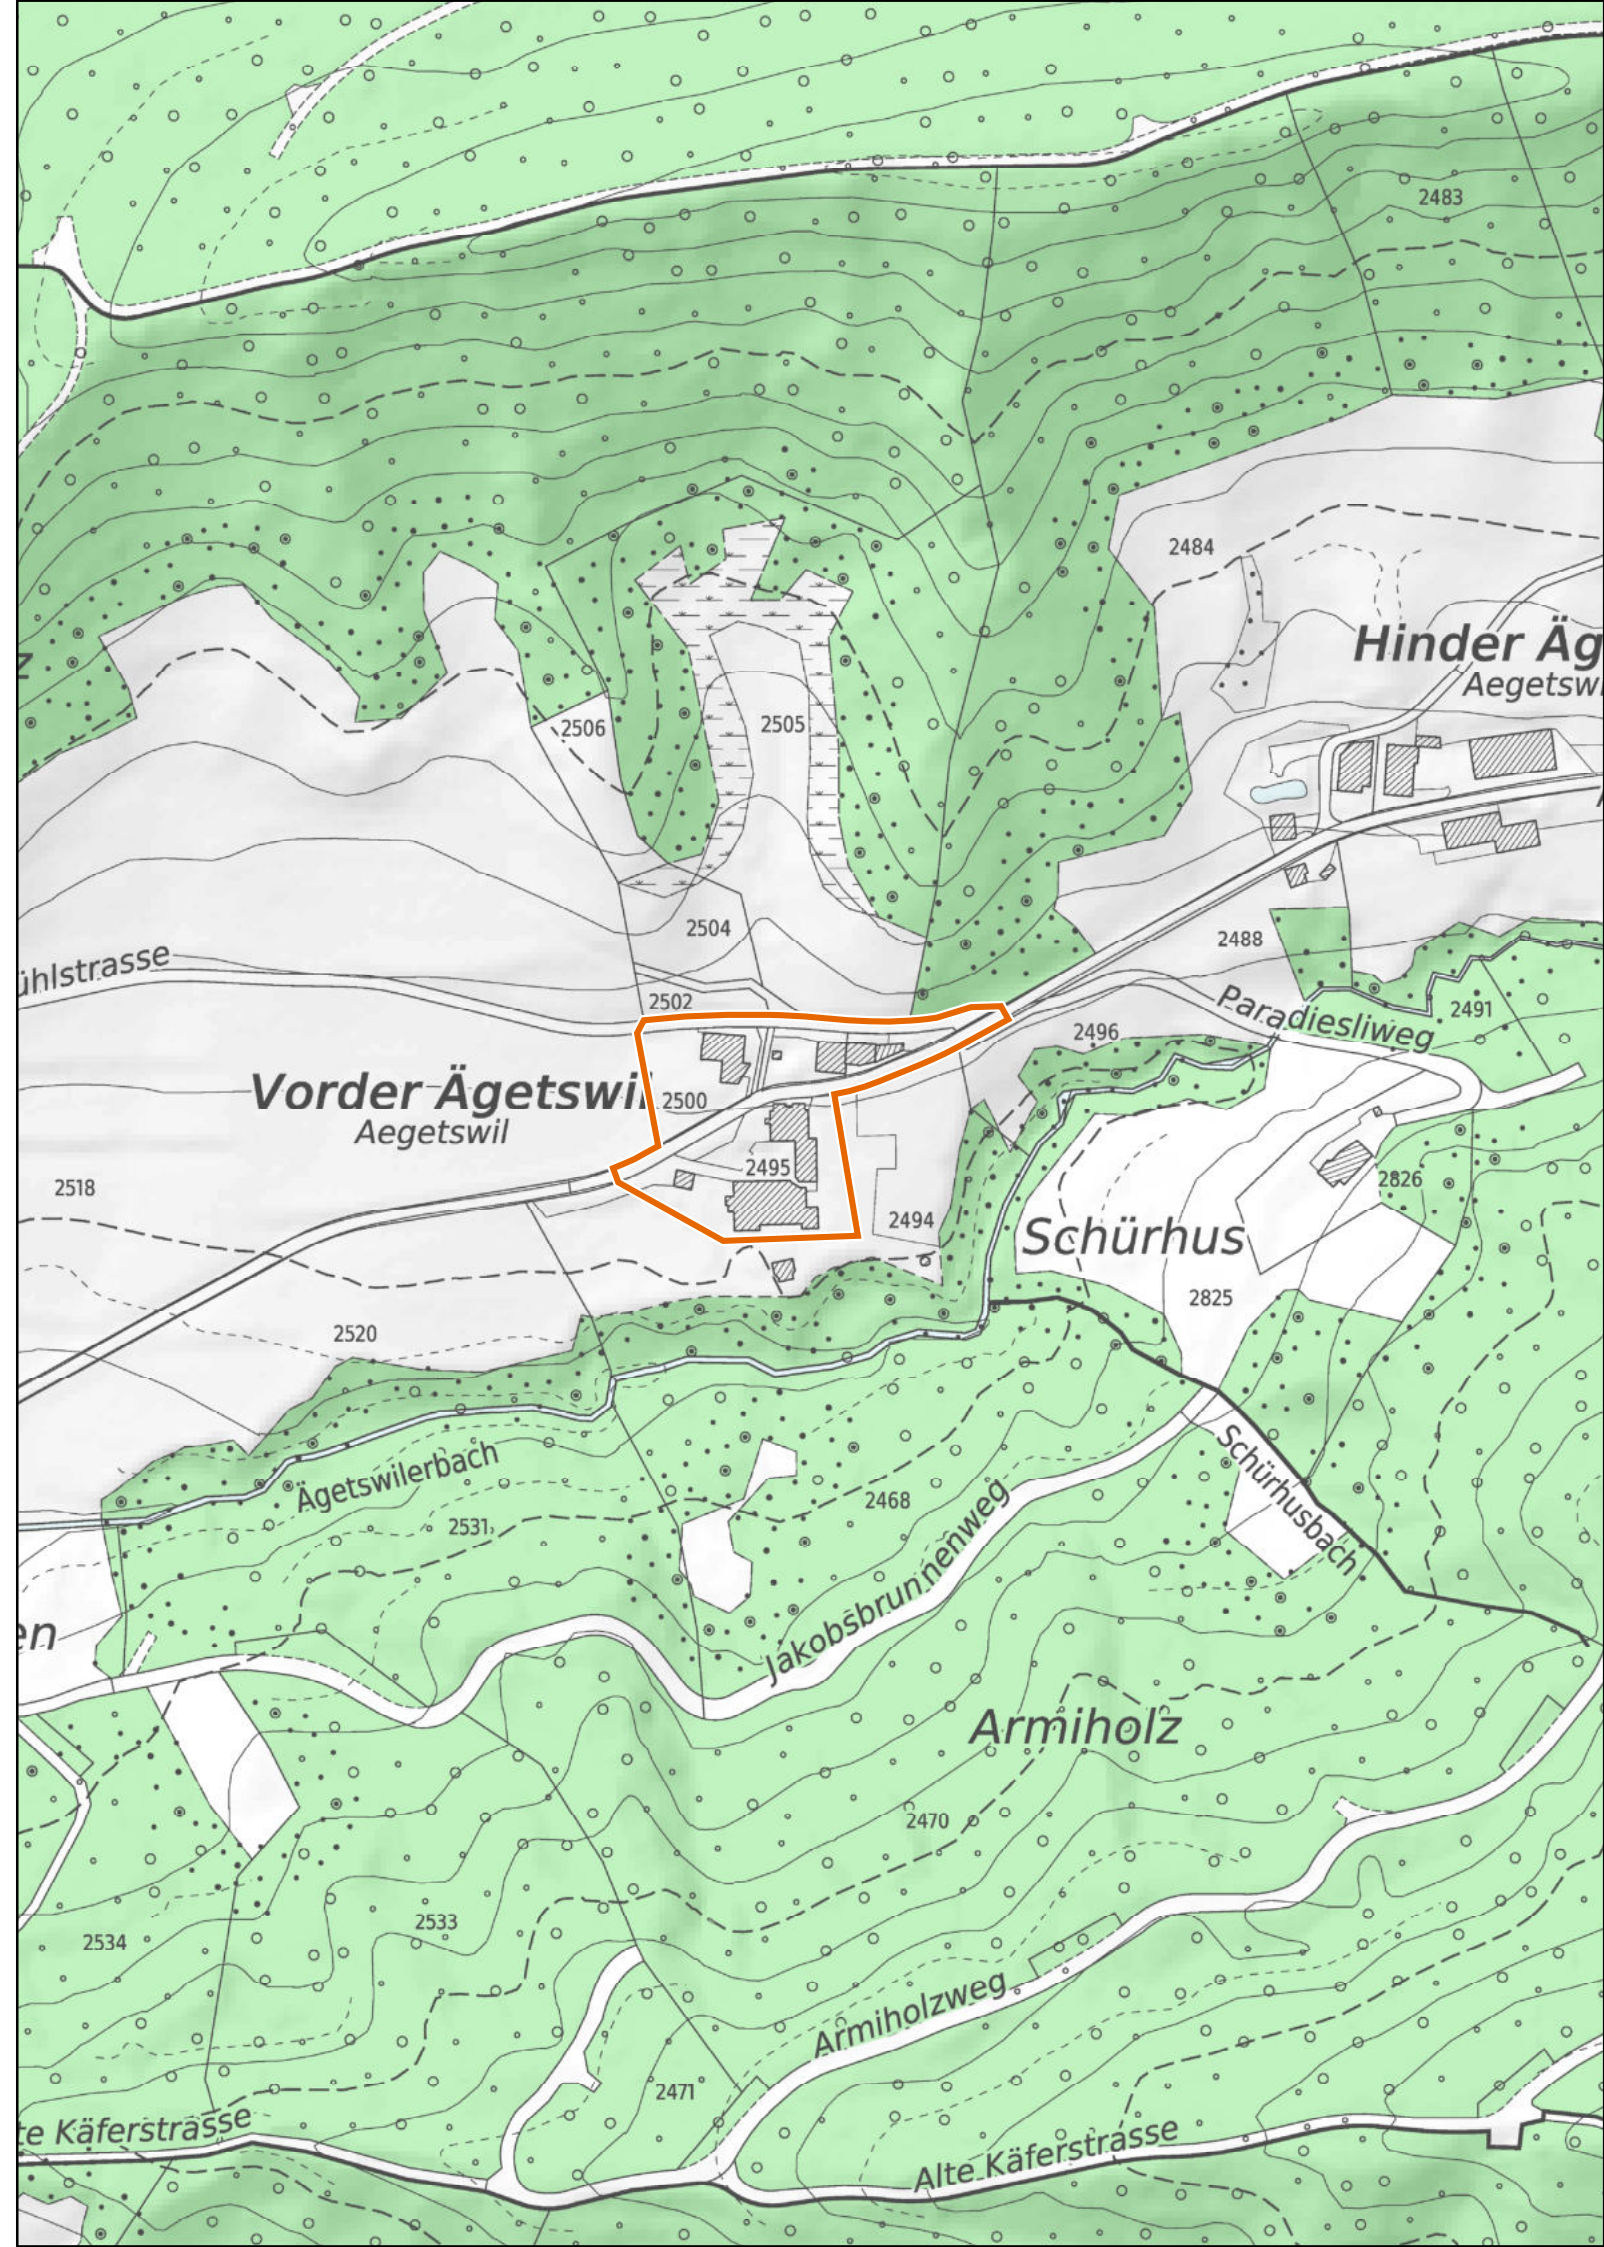

Kanton Zürich
Baudirektion
Amt für Raumentwicklung

Kleinsiedlungen im Kanton Zürich

Wila

Ägetswil

1 : 2'500

Provisorische Weilerzone

Siedlungsgebiet
(gemäss kantonalem Richtplan)

Wald

Gewässer