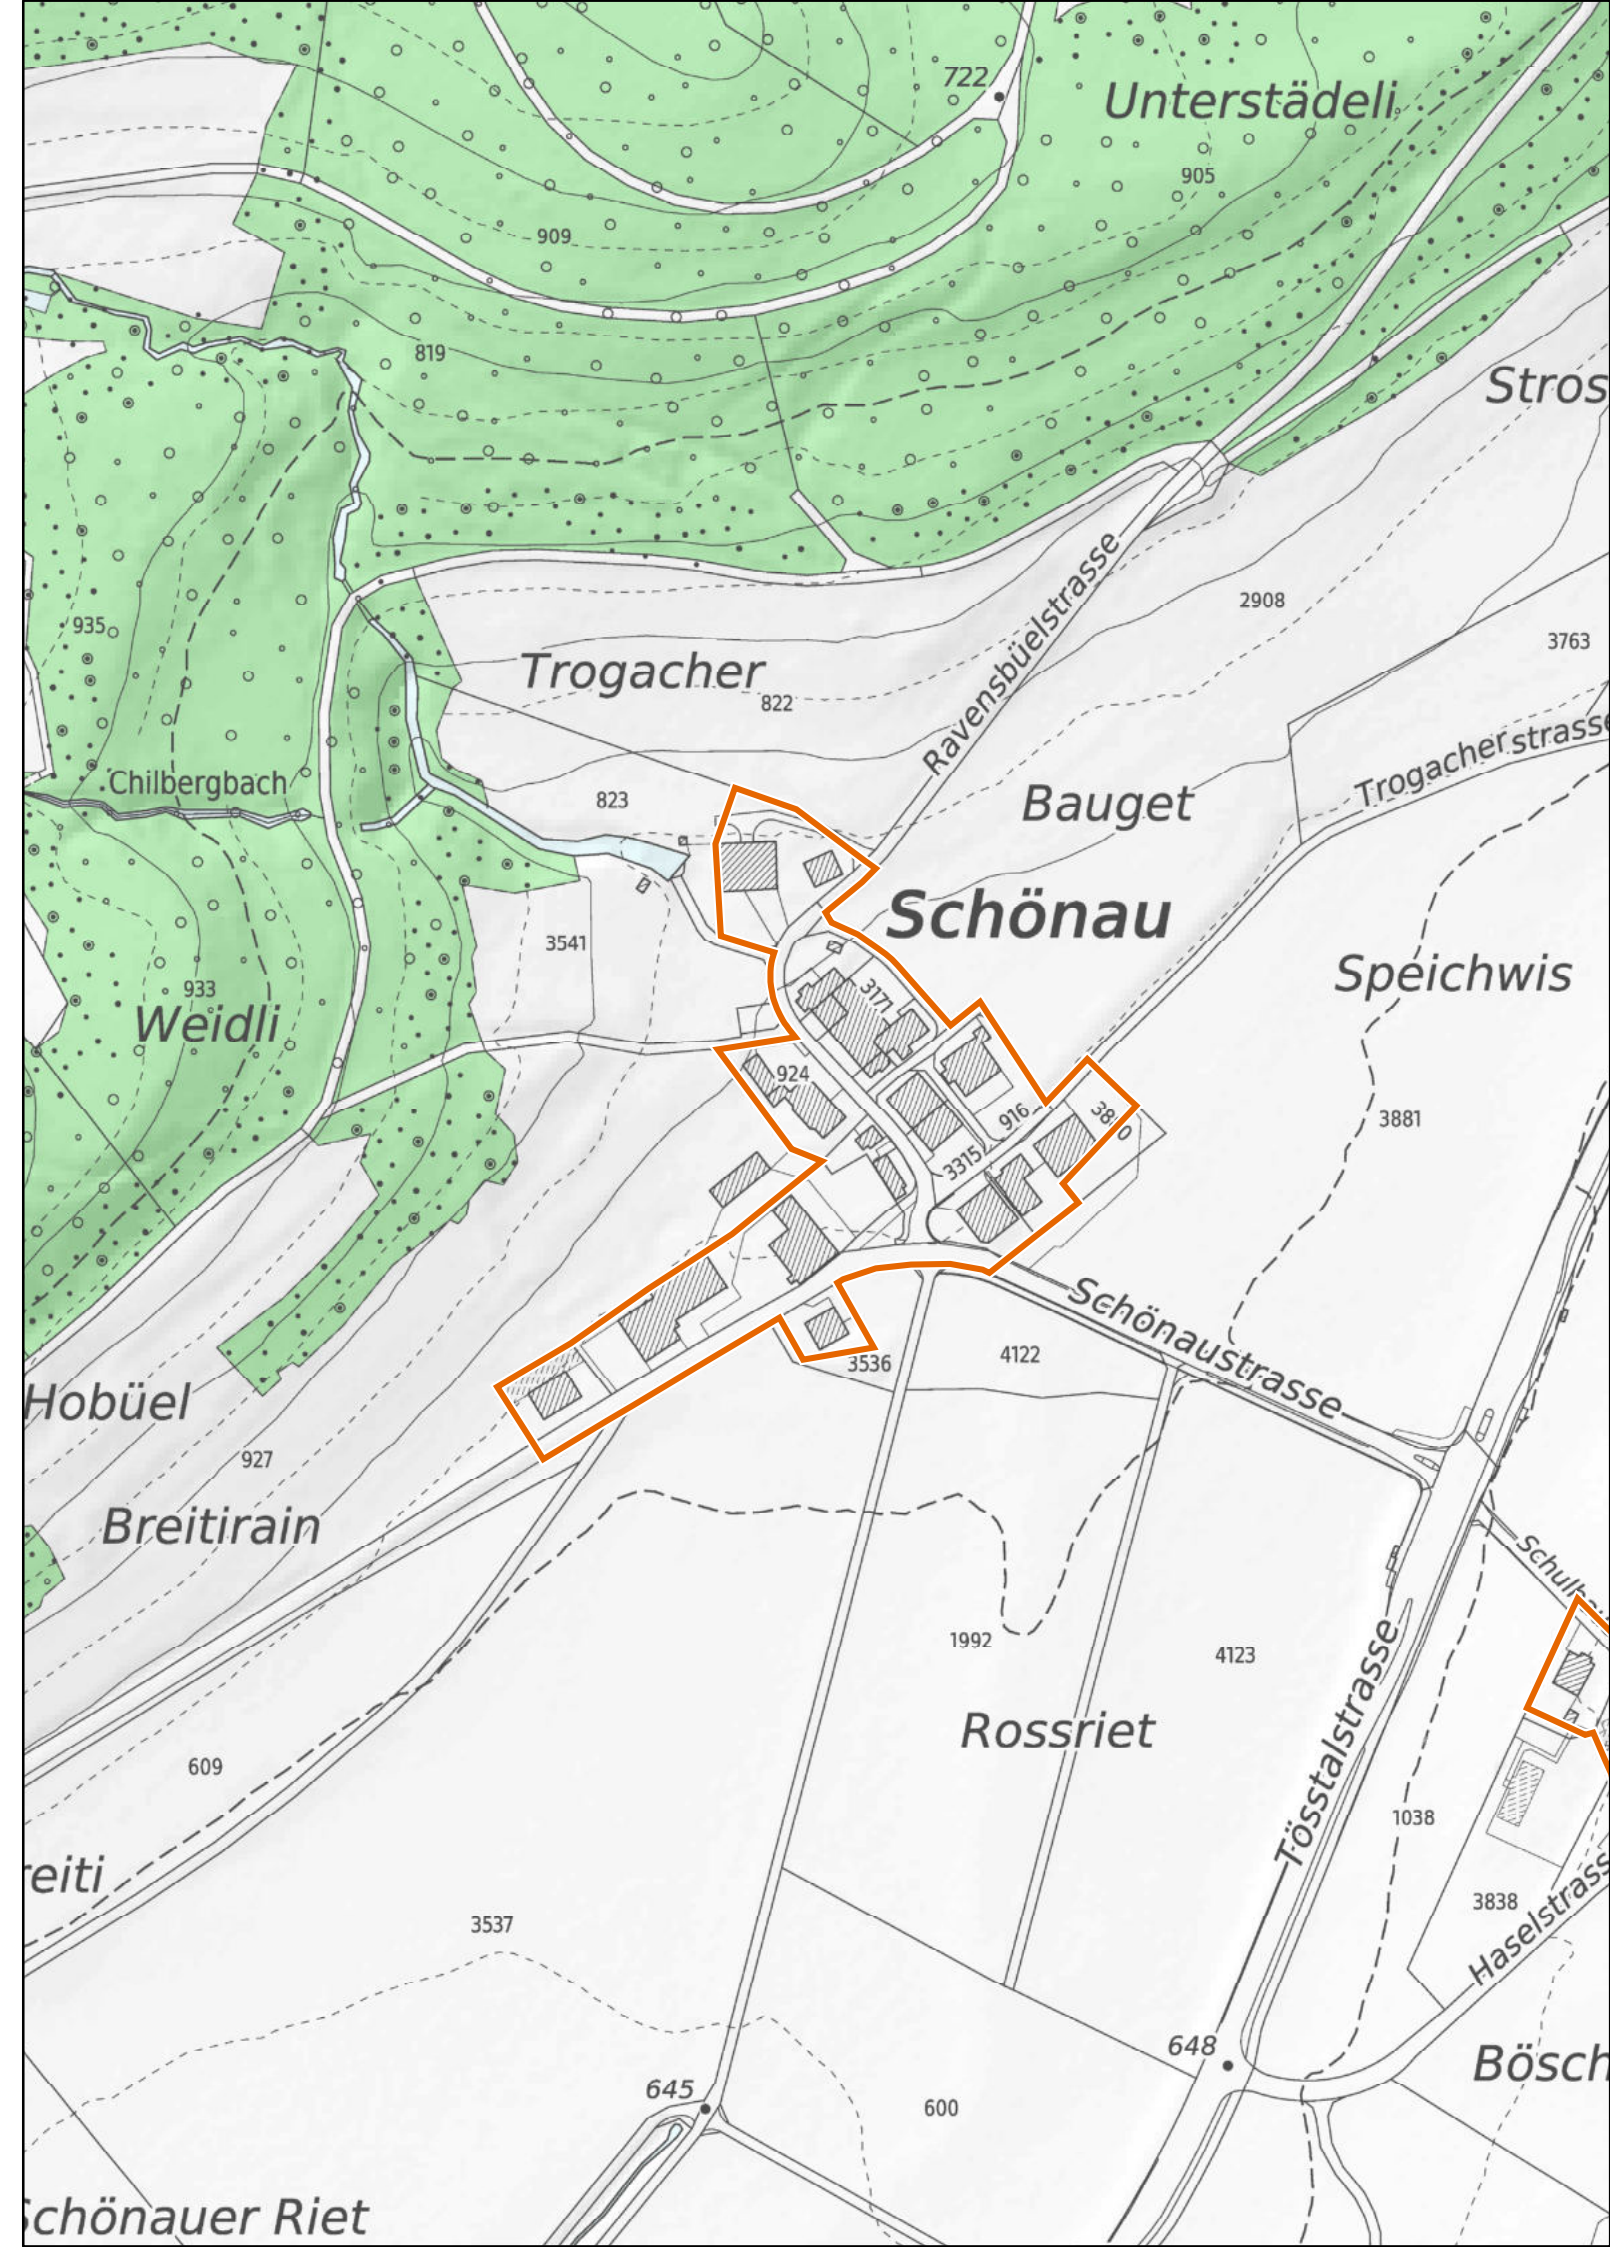

Kanton Zürich
Baudirektion
Amt für Raumentwicklung

Kleinsiedlungen im Kanton Zürich

Hittnau

Schönau

1 : 2'500

Provisorische Weilerzone

Siedlungsgebiet
(gemäss kantonalem Richtplan)

Wald

Gewässer