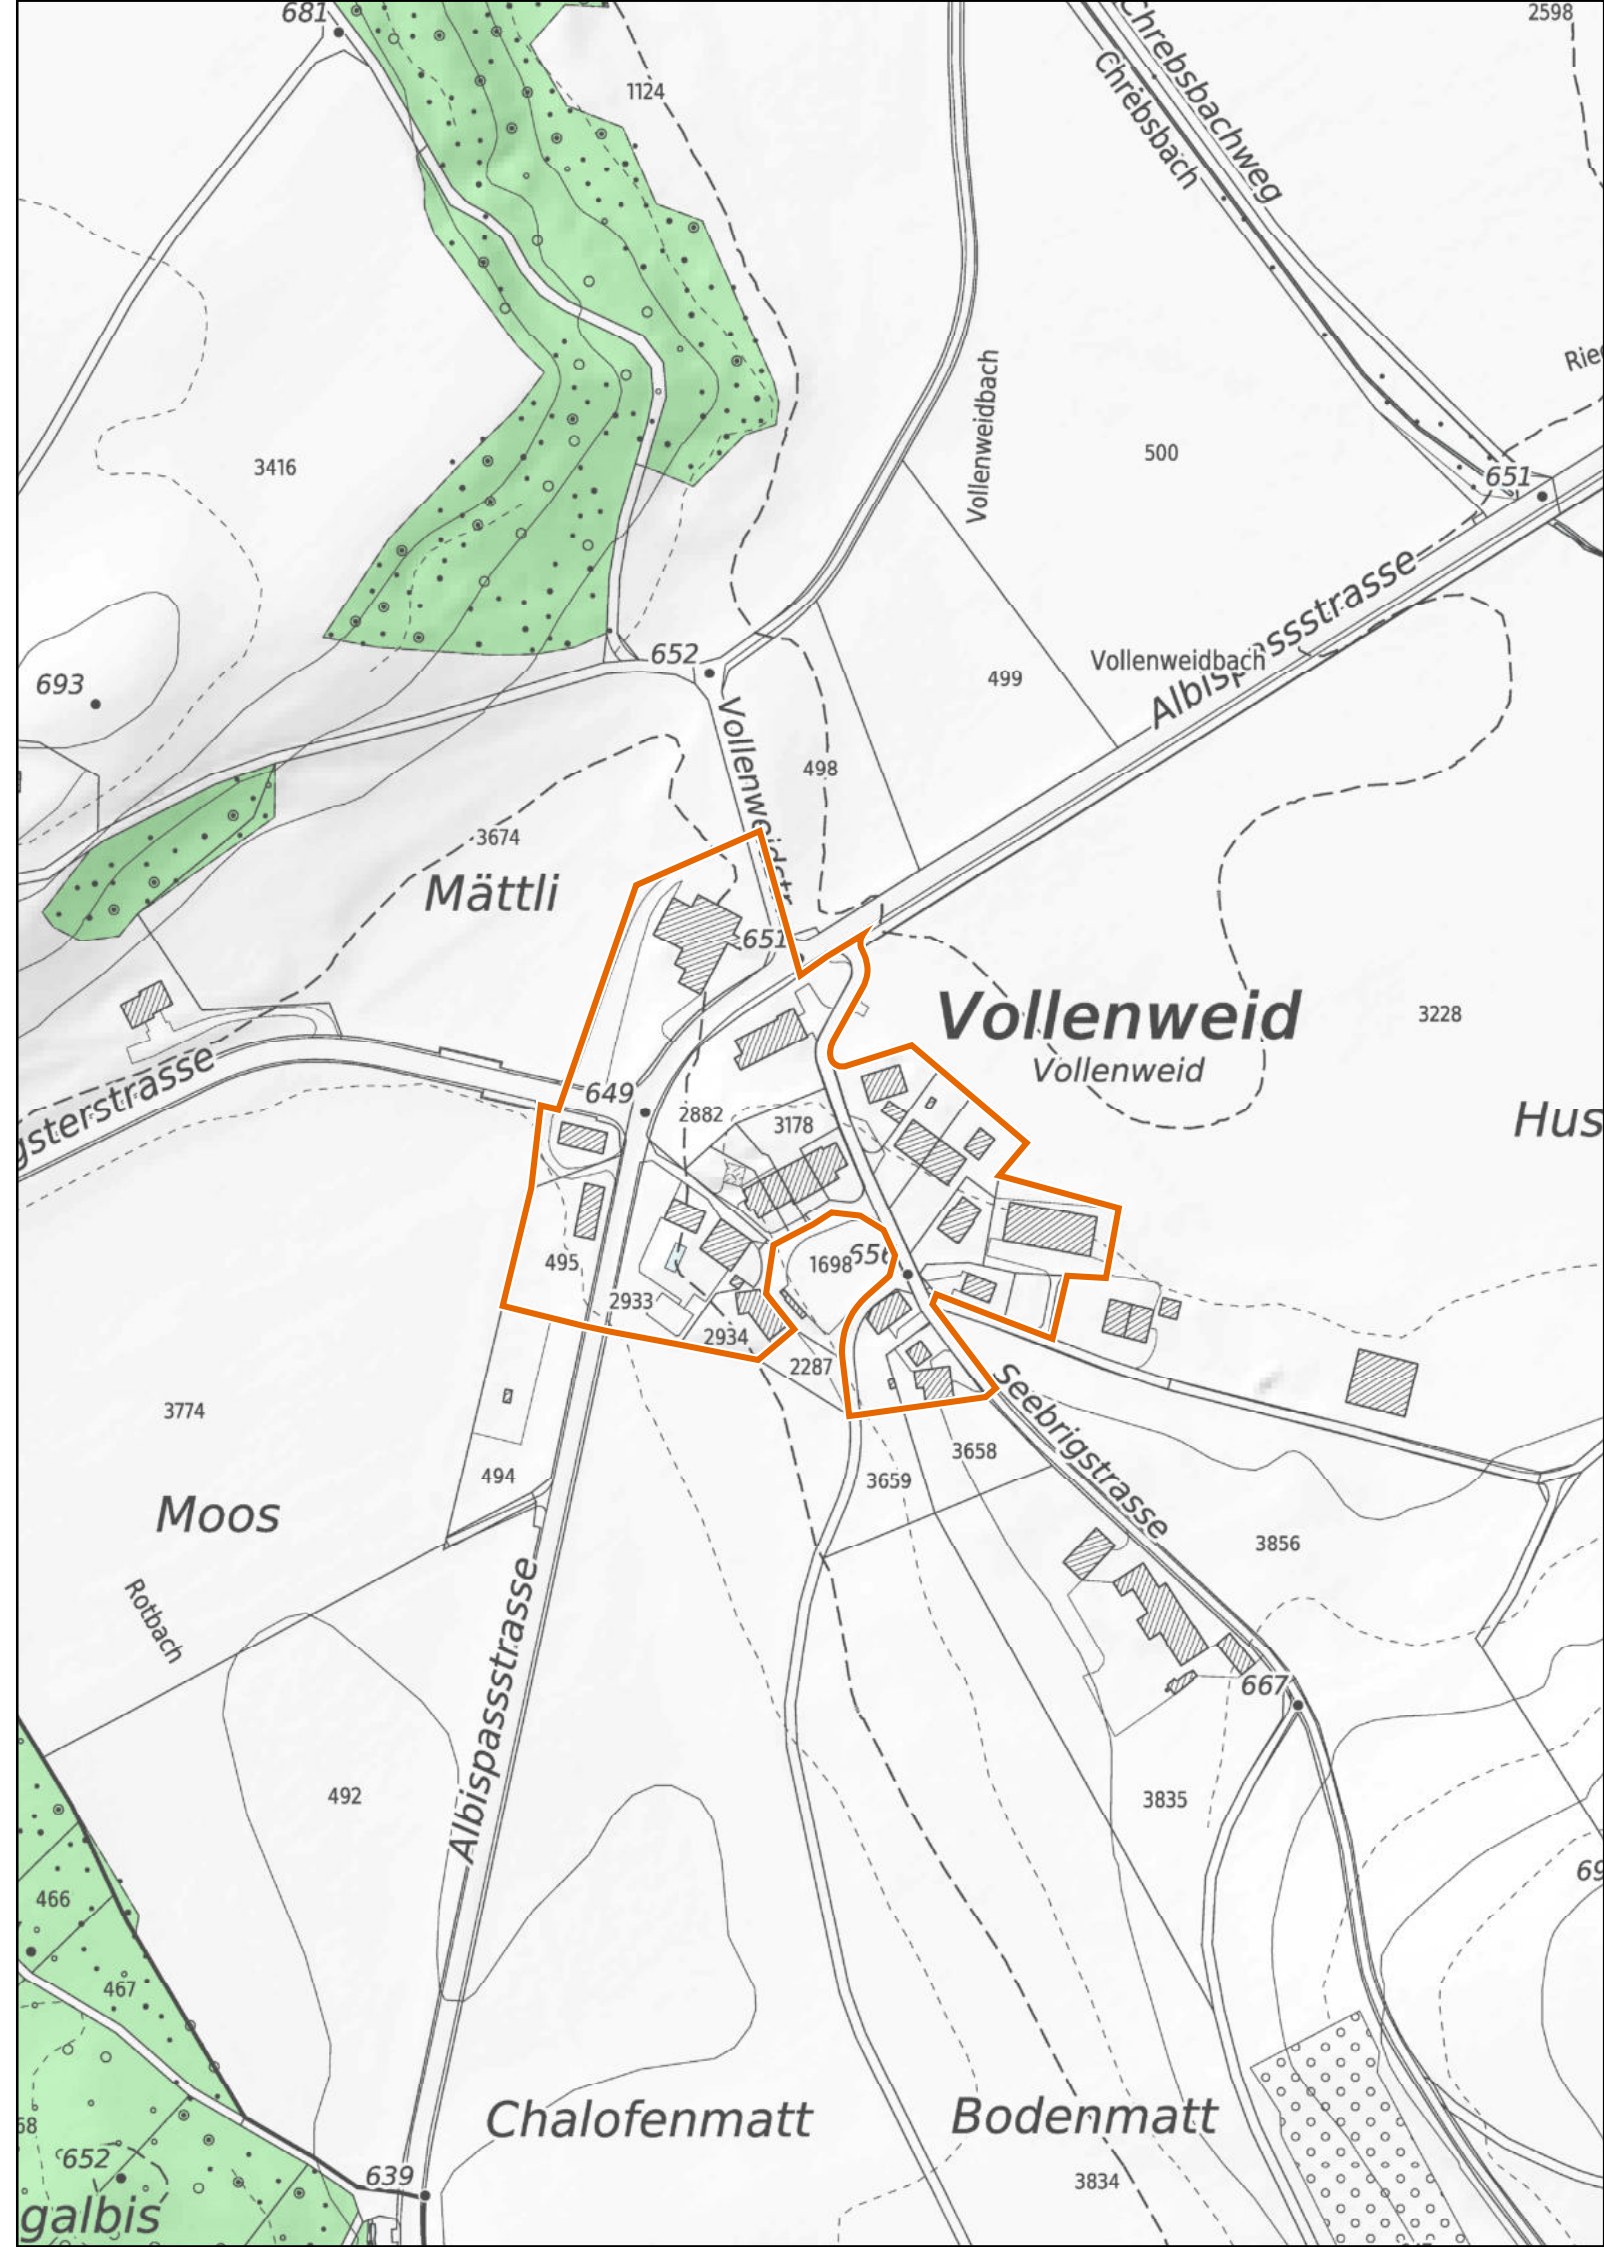

Kanton Zürich
Baudirektion
Amt für Raumentwicklung

Kleinsiedlungen im Kanton Zürich

Hausen am Albis

Vollenweid

1 : 2'500

Provisorische Weilerzone

Siedlungsgebiet
(gemäss kantonalem Richtplan)

Wald

Gewässer