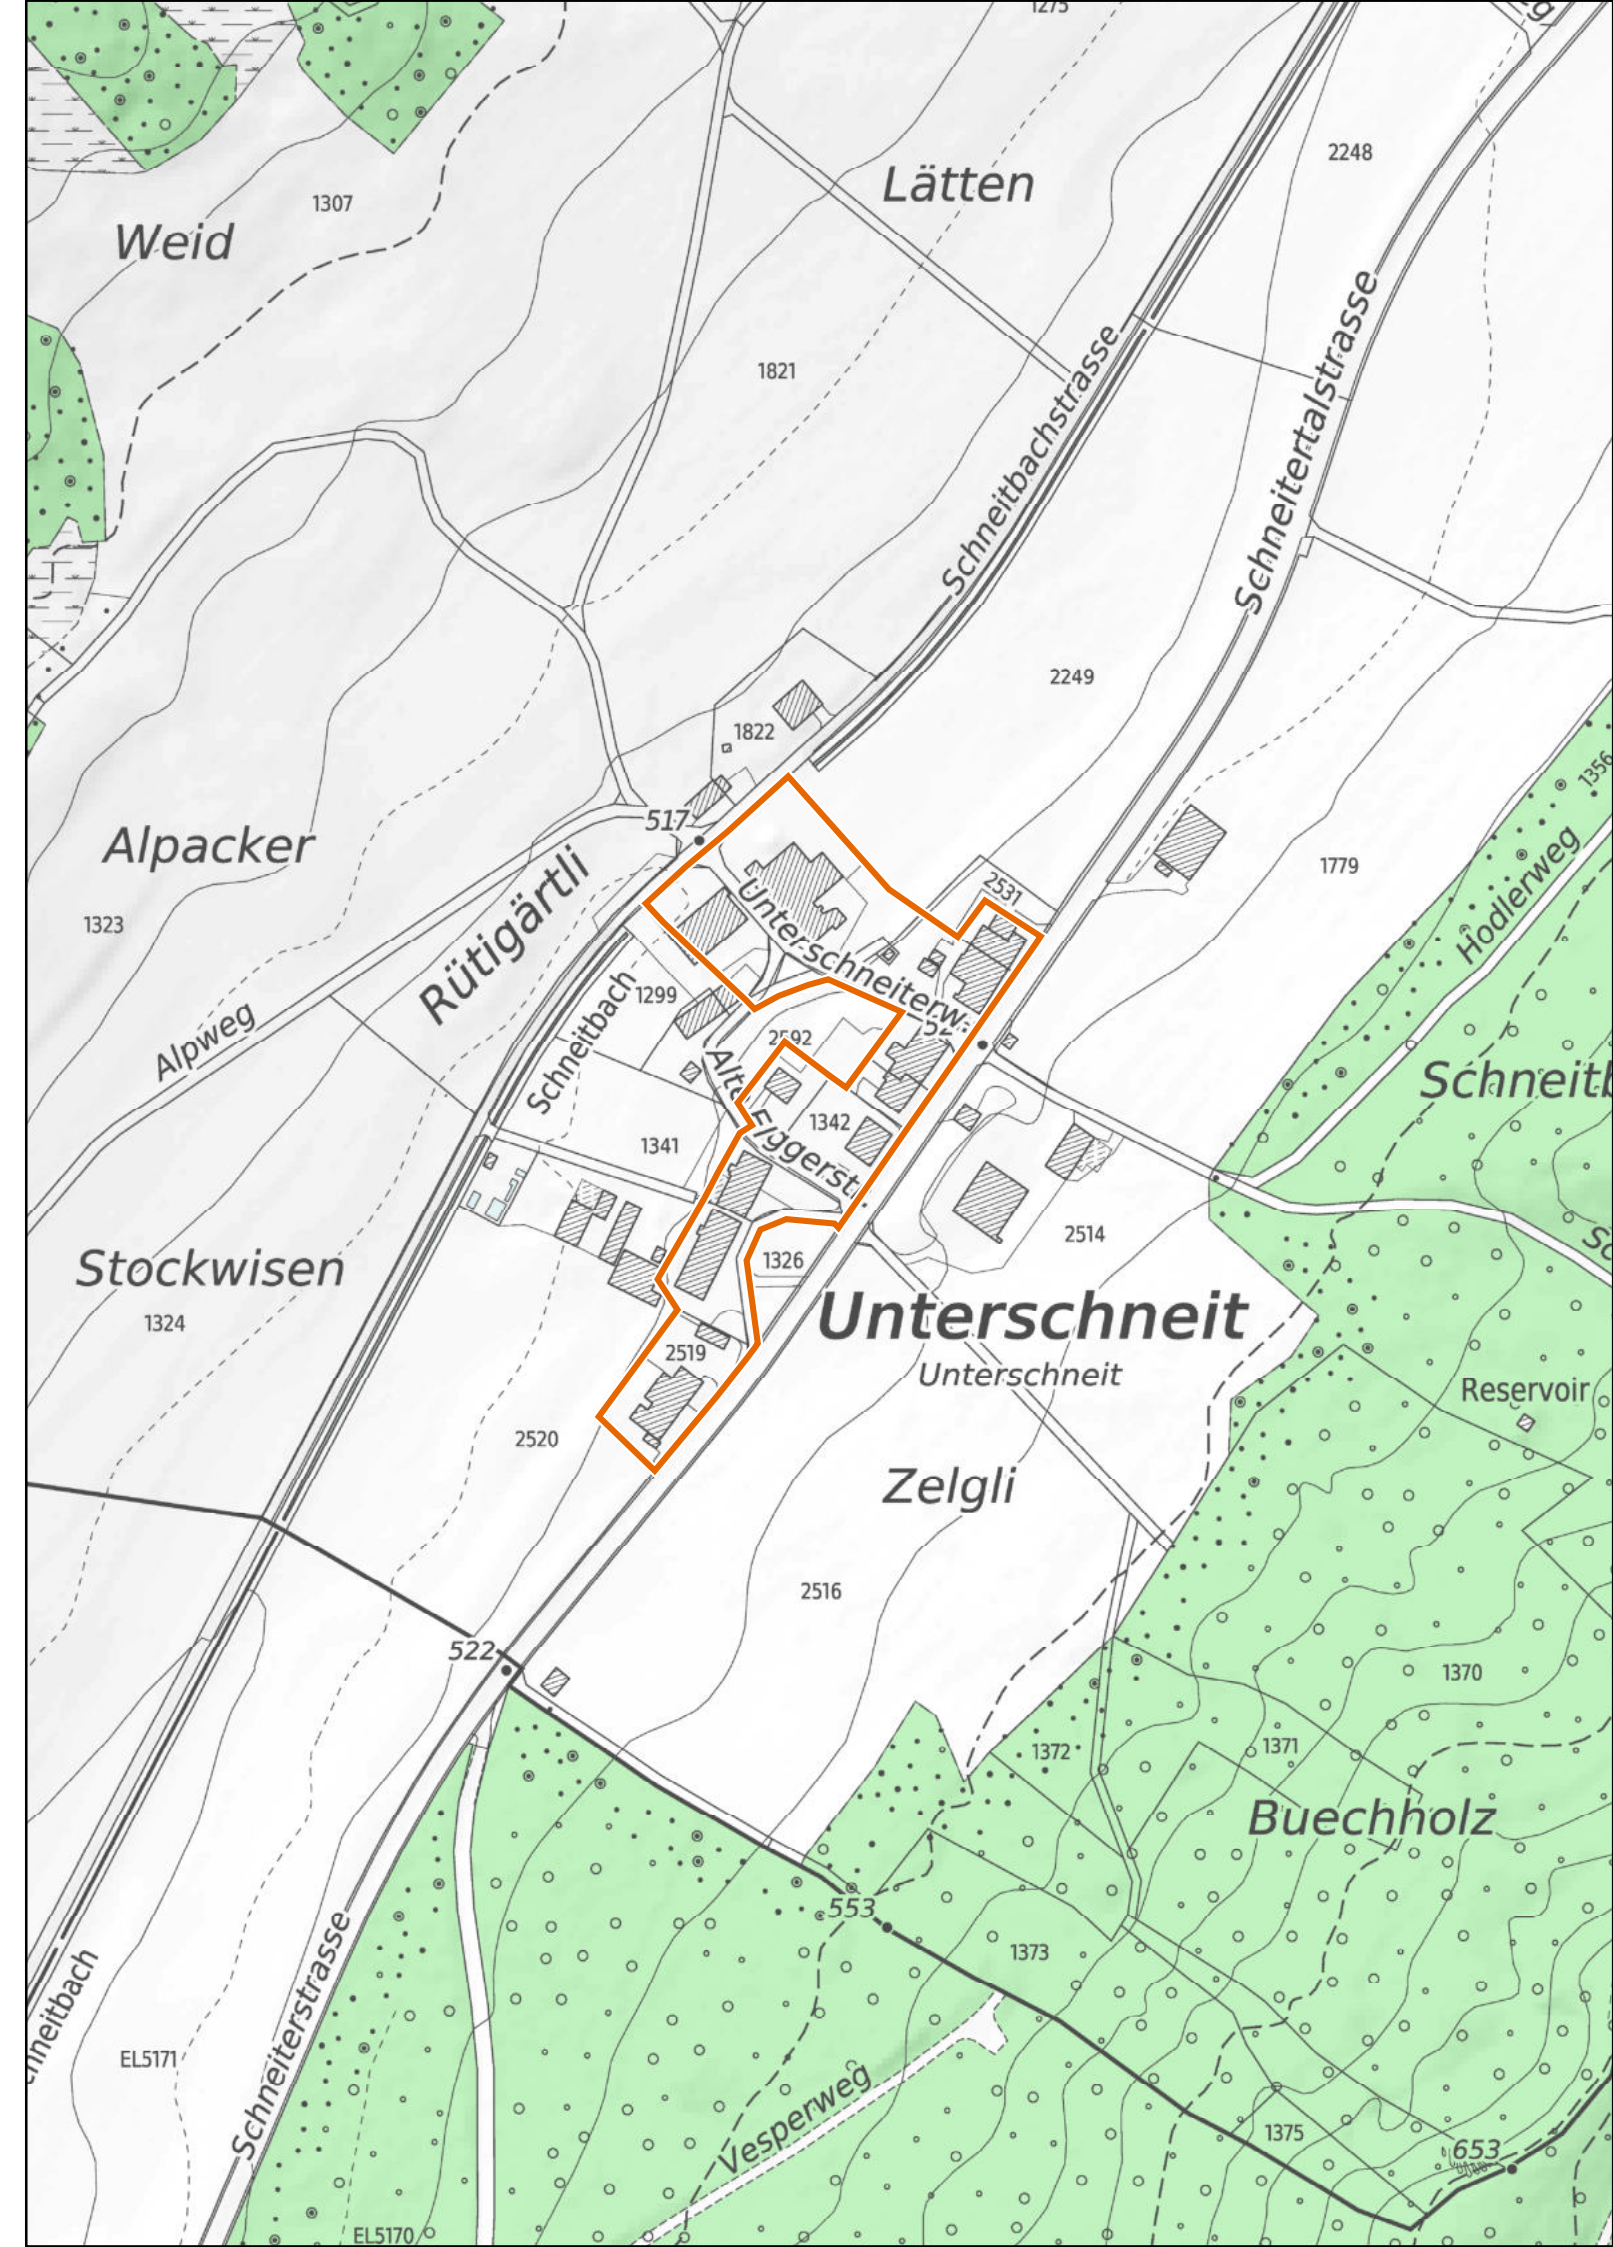

Kanton Zürich
Baudirektion
Amt für Raumentwicklung

Kleinsiedlungen im Kanton Zürich

Hagenbuch

Unterschneit

1 : 2'500

Provisorische Weilerzone

Siedlungsgebiet
(gemäss kantonalem Richtplan)

Wald

Gewässer