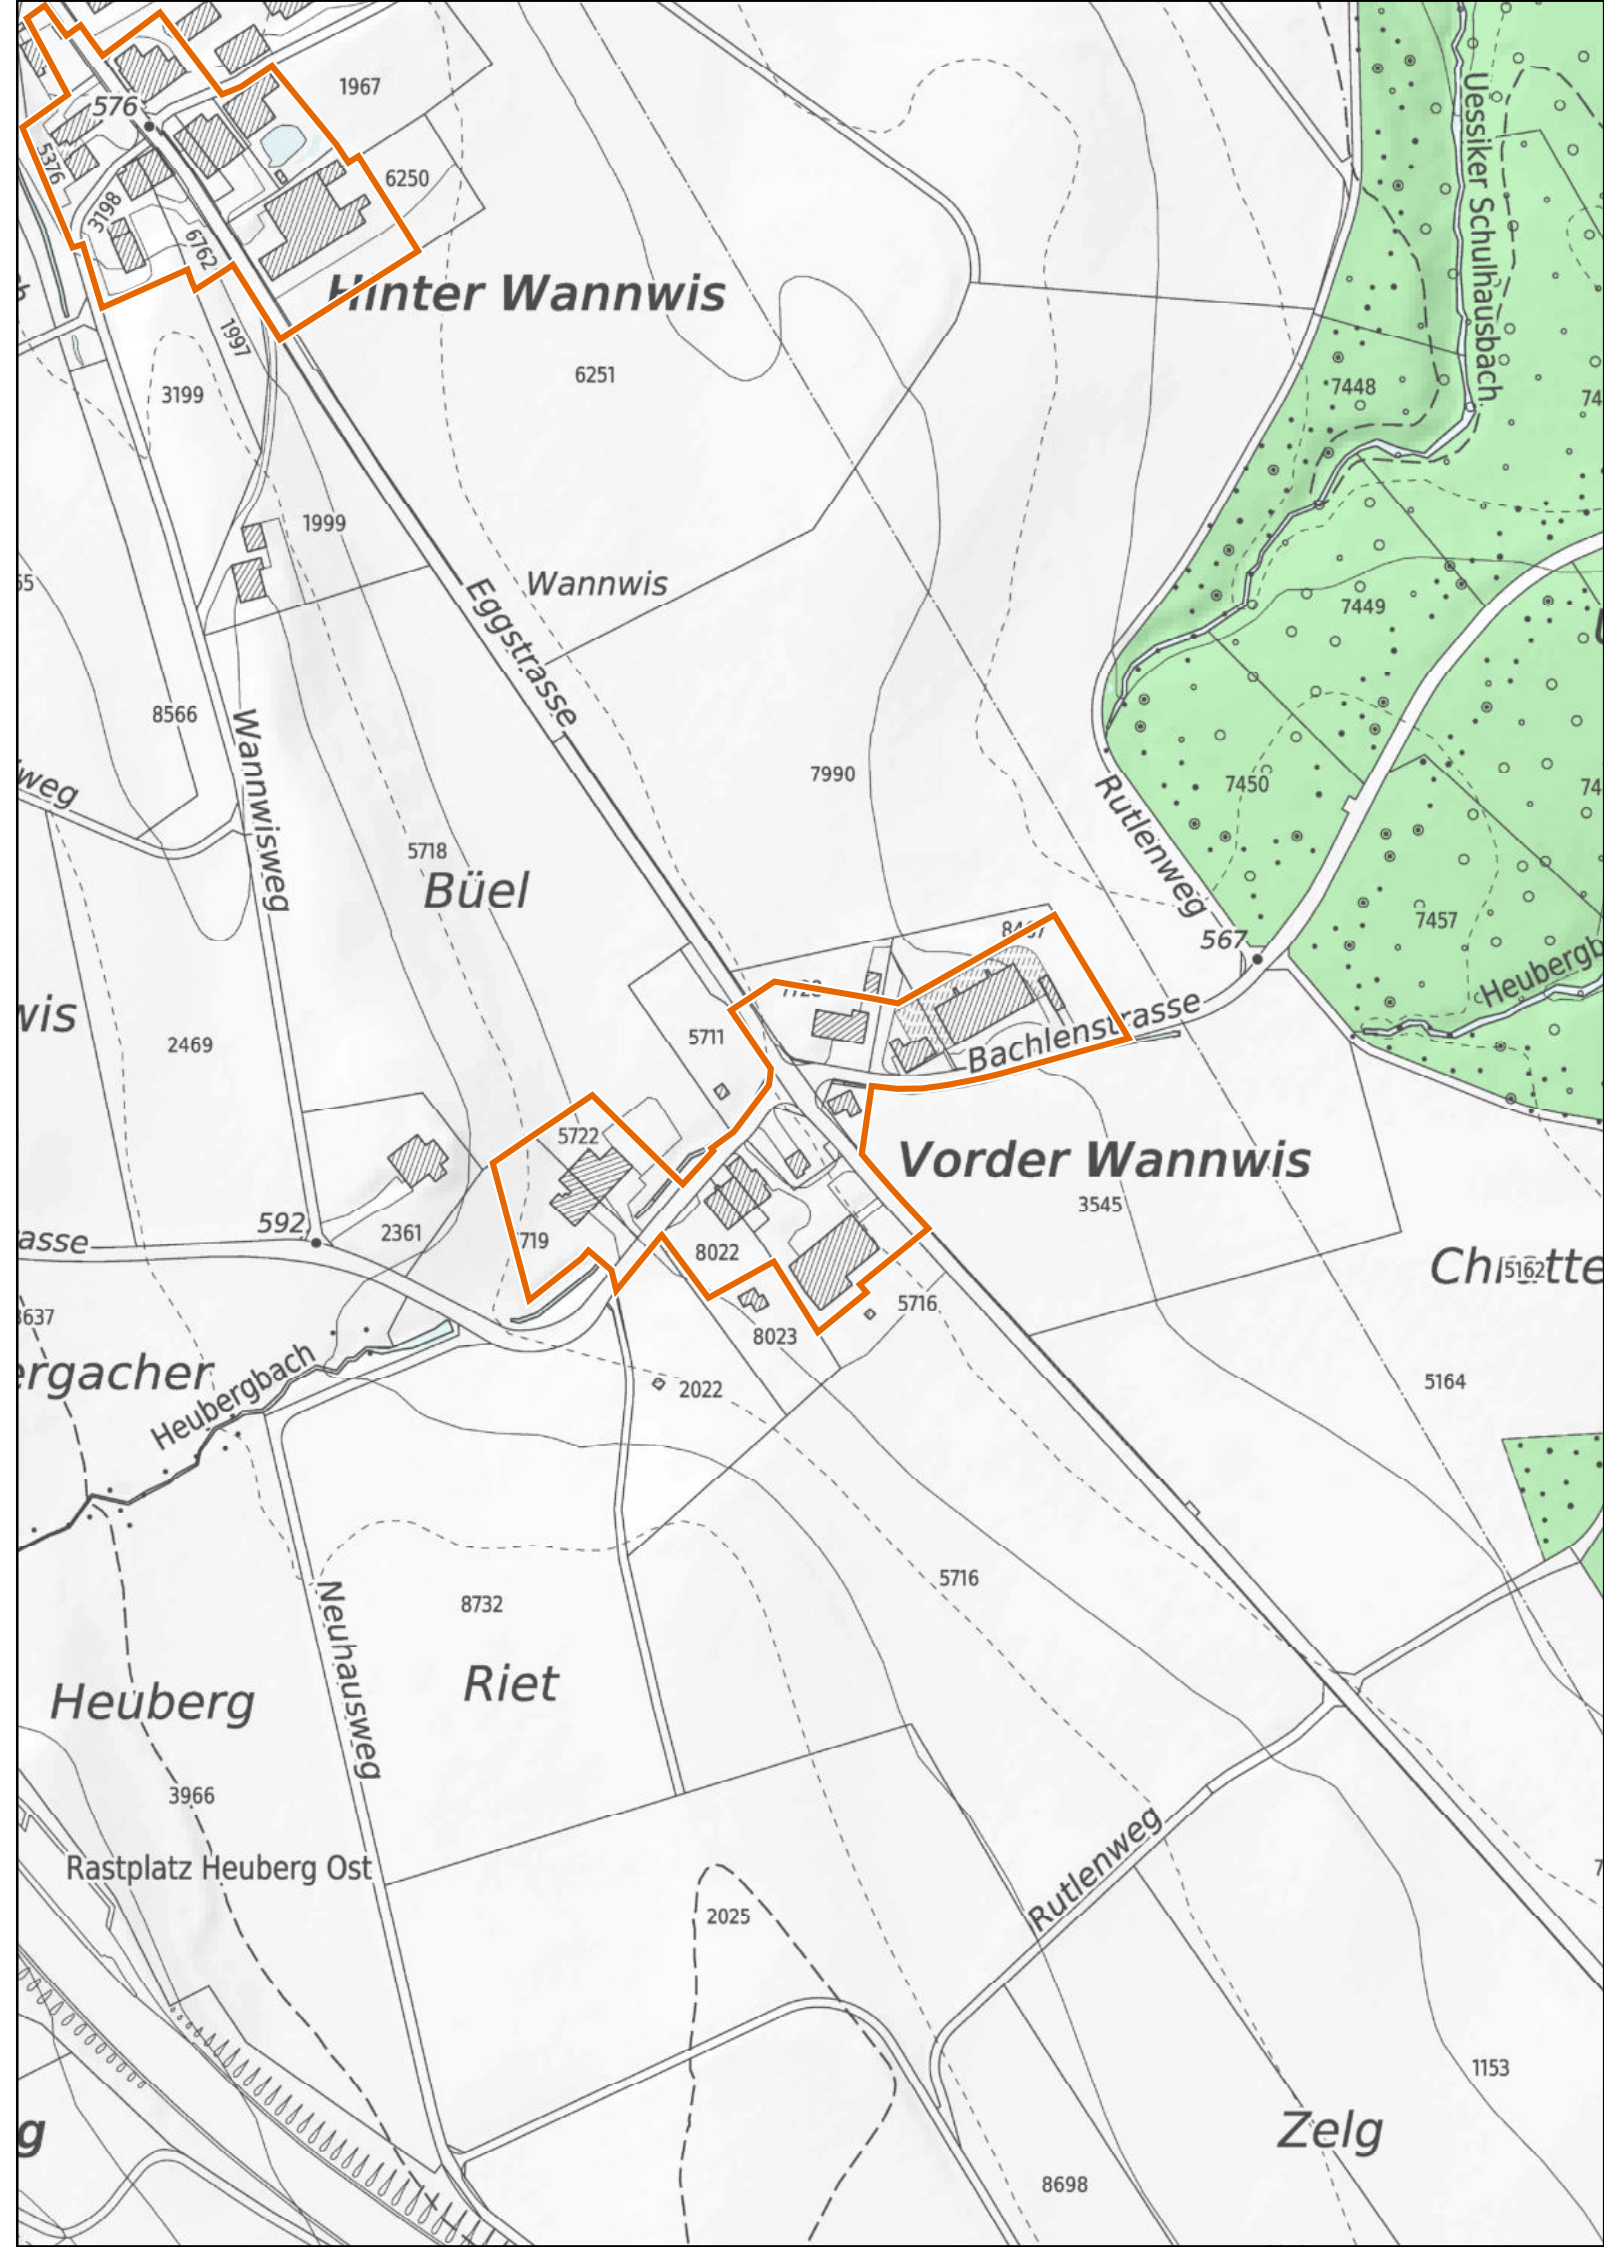

Vorder Wannwis

1 : 2'500

 Provisorische Weilerzone

 Siedlungsgebiet
(gemäss kantonalem Richtplan)

 Wald

 Gewässer

Kanton Zürich
Baudirektion
Amt für Raumentwicklung

Kleinsiedlungen im Kanton Zürich