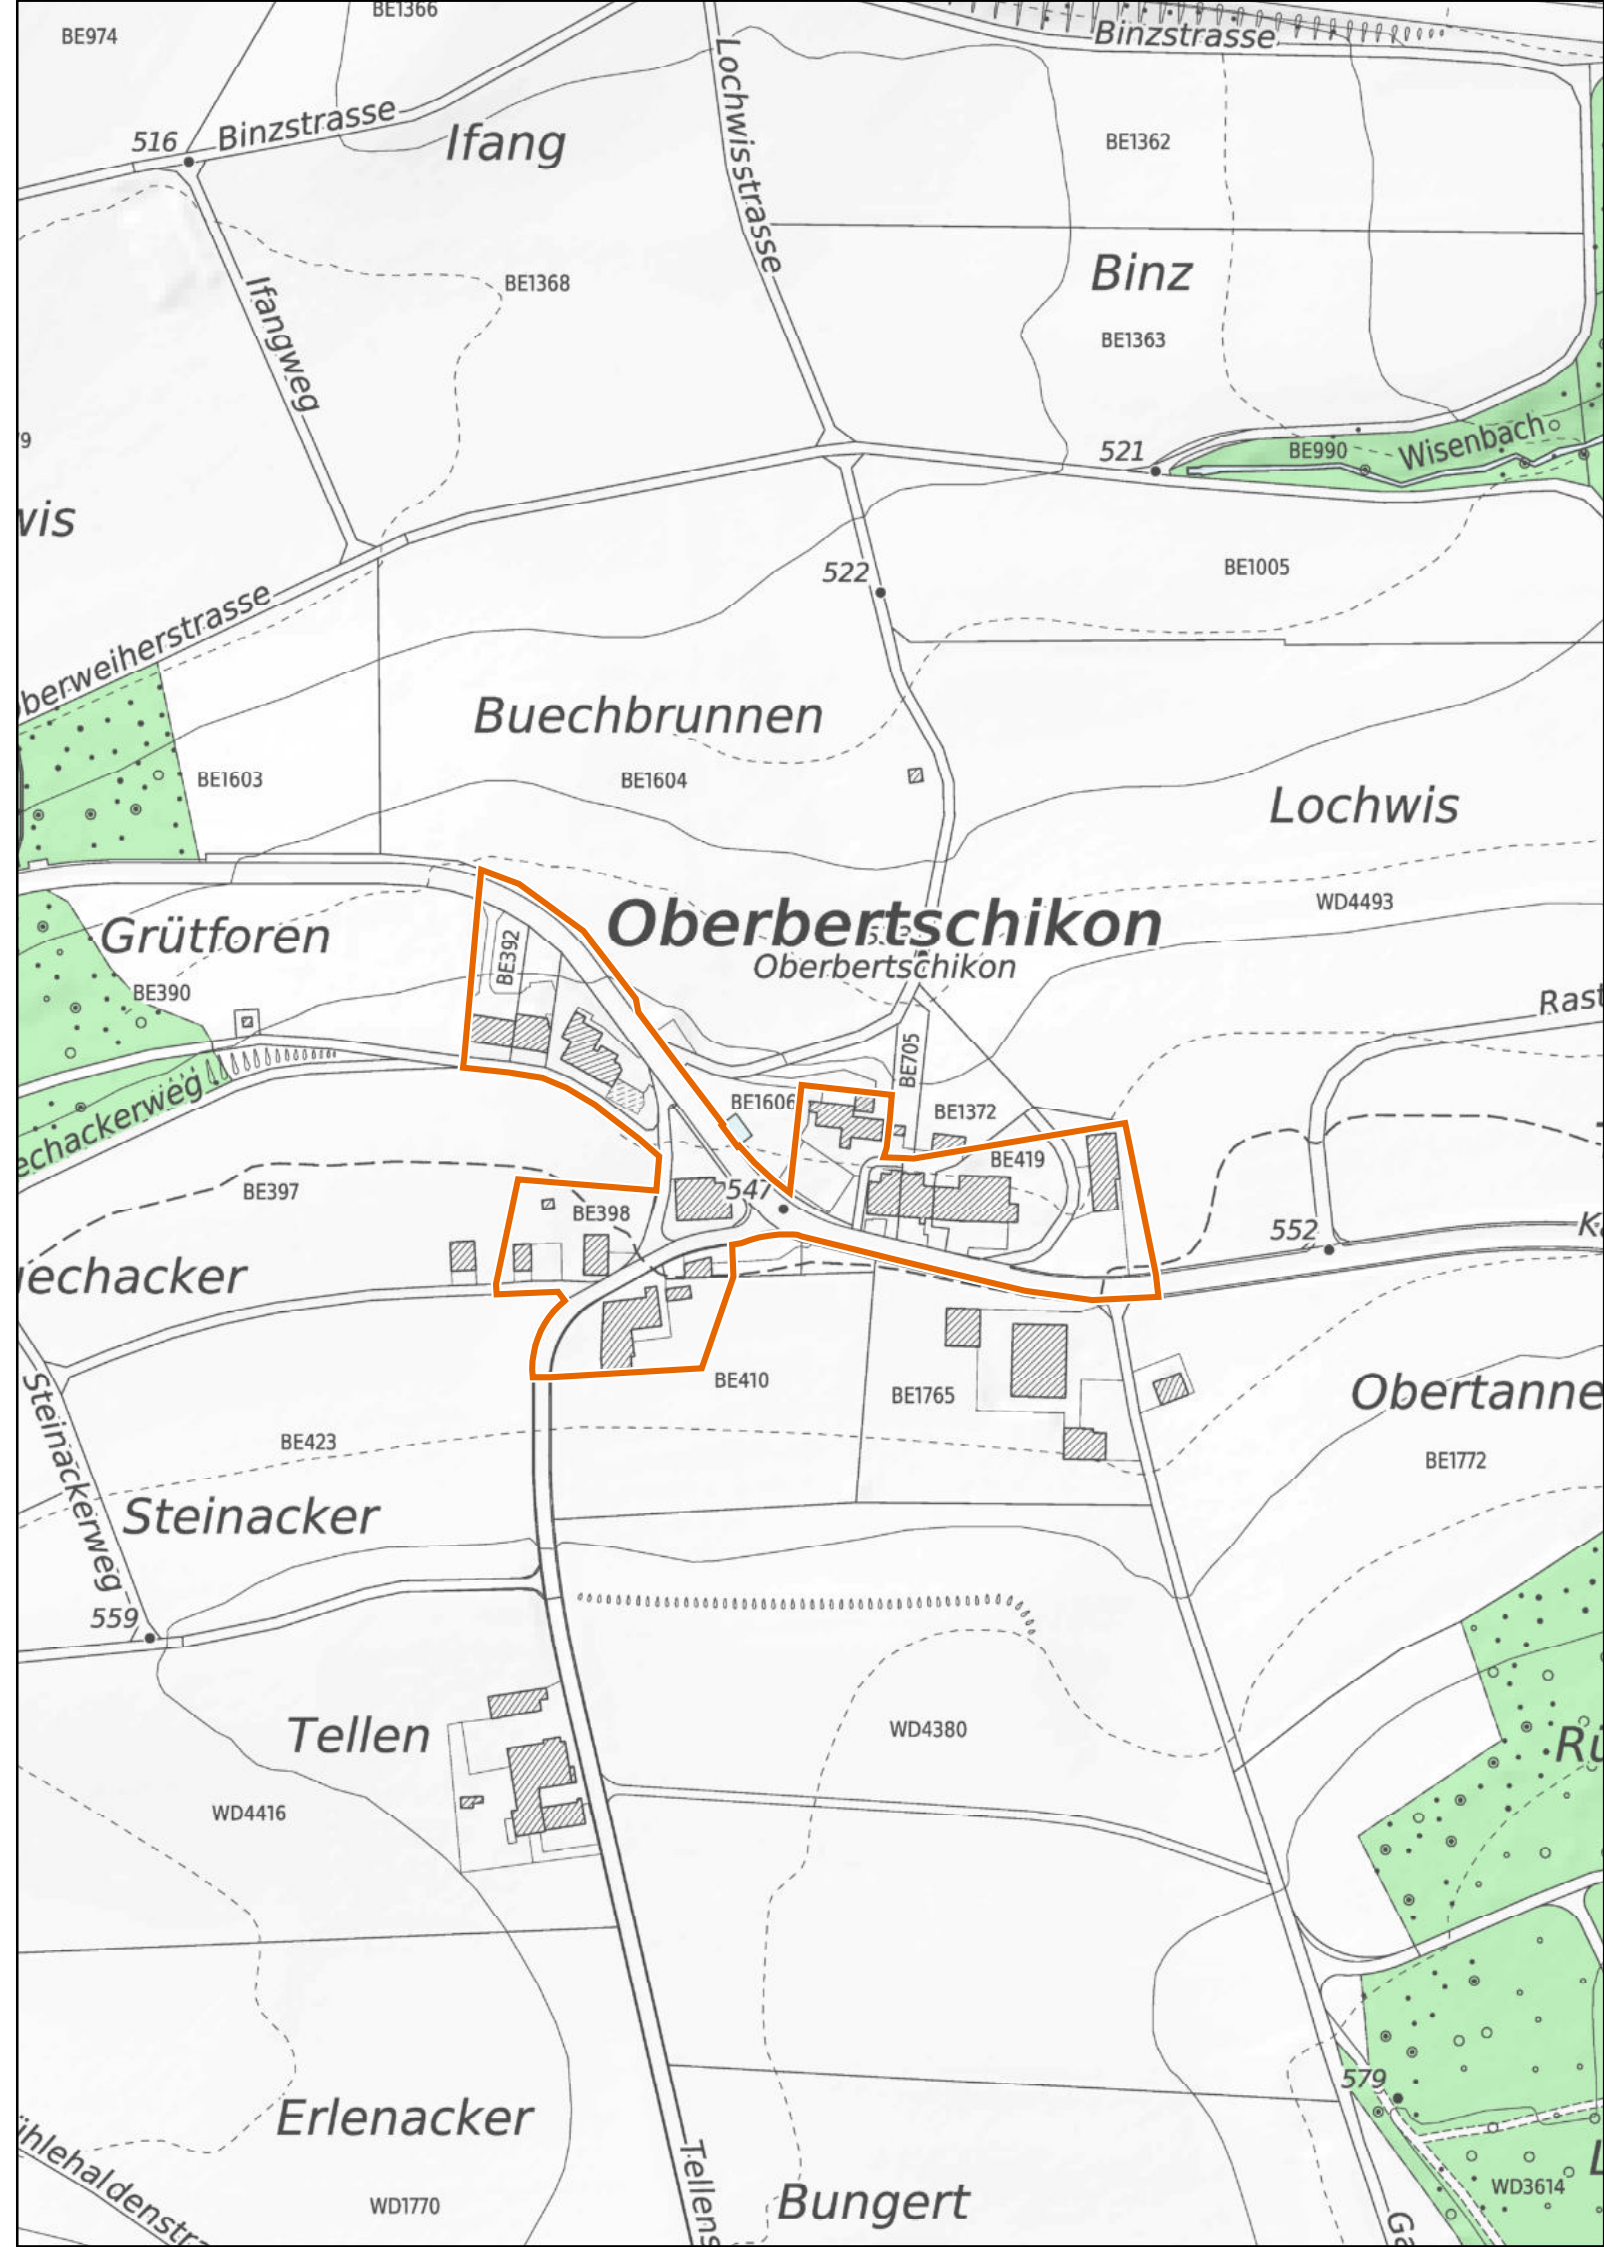

Kanton Zürich
Baudirektion
Amt für Raumentwicklung

Kleinsiedlungen im Kanton Zürich

Wiesendangen

Oberbertschikon

1 : 2'500

Provisorische Weilerzone

Siedlungsgebiet
(gemäss kantonalem Richtplan)

Wald

Gewässer