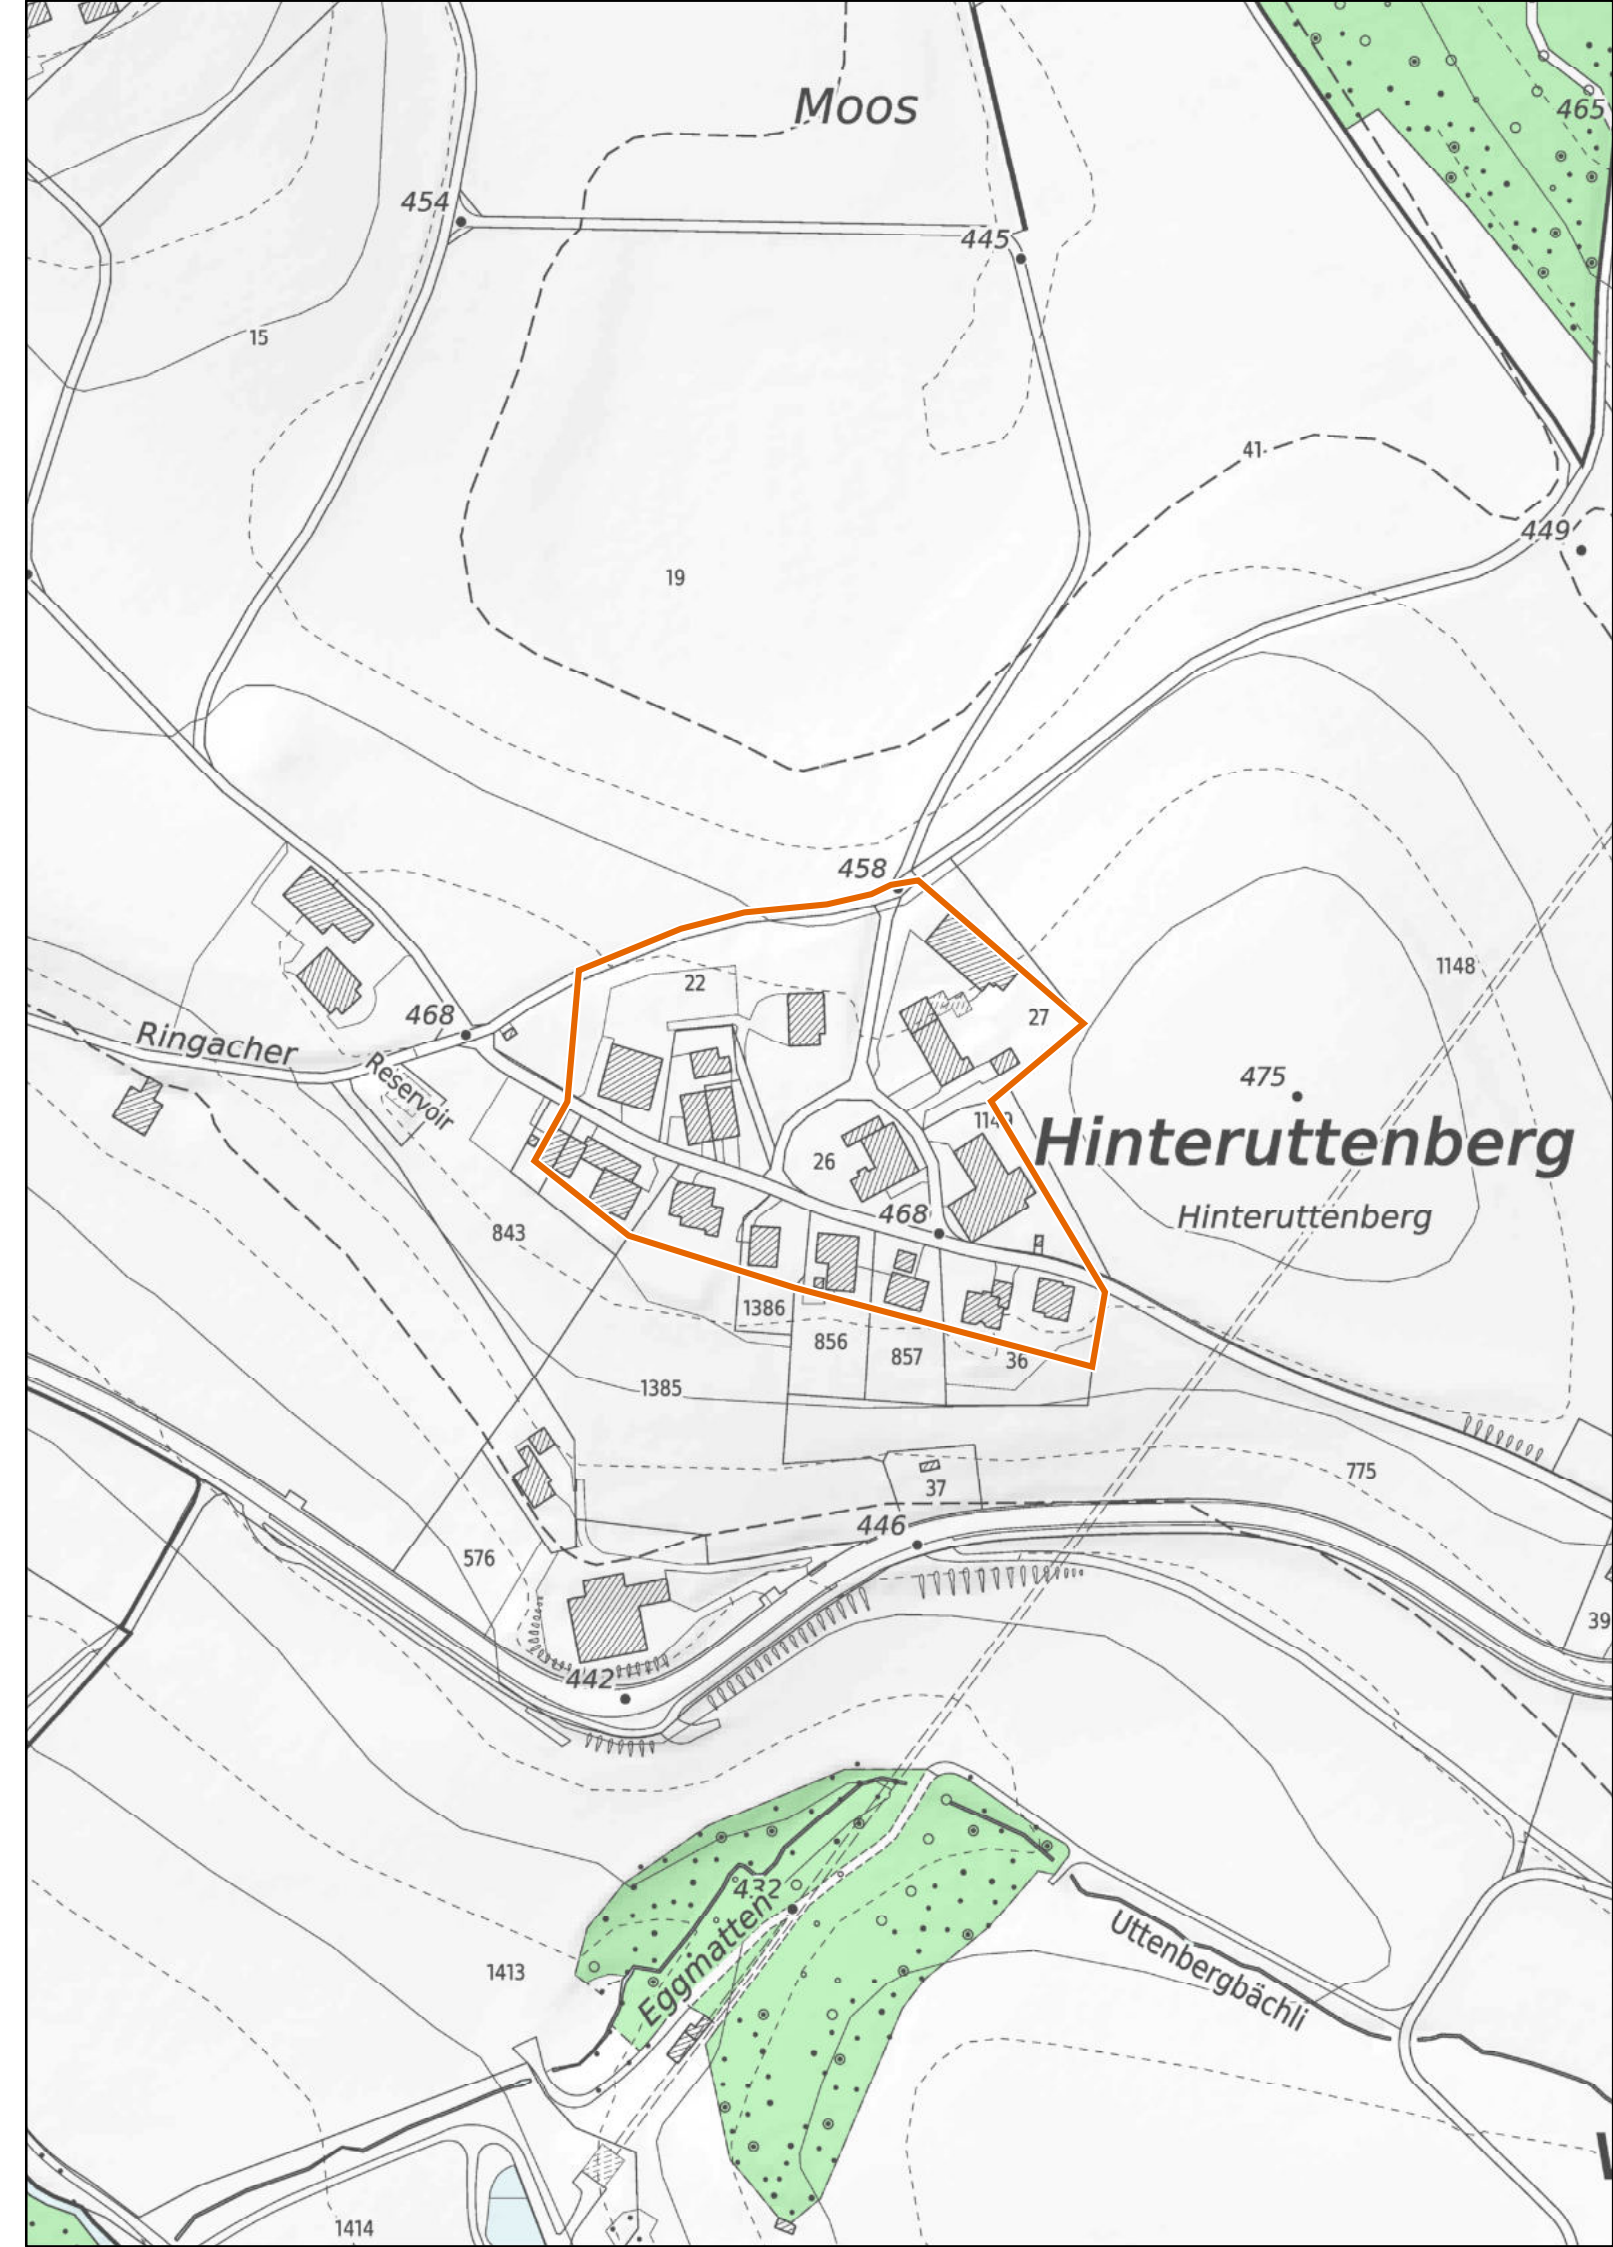

Kanton Zürich
Baudirektion
Amt für Raumentwicklung

Kleinsiedlungen im Kanton Zürich

Knouau

Hinteruttenberg

1 : 2'500

Provisorische Weilerzone

Siedlungsgebiet
(gemäss kantonalem Richtplan)

Wald

Gewässer