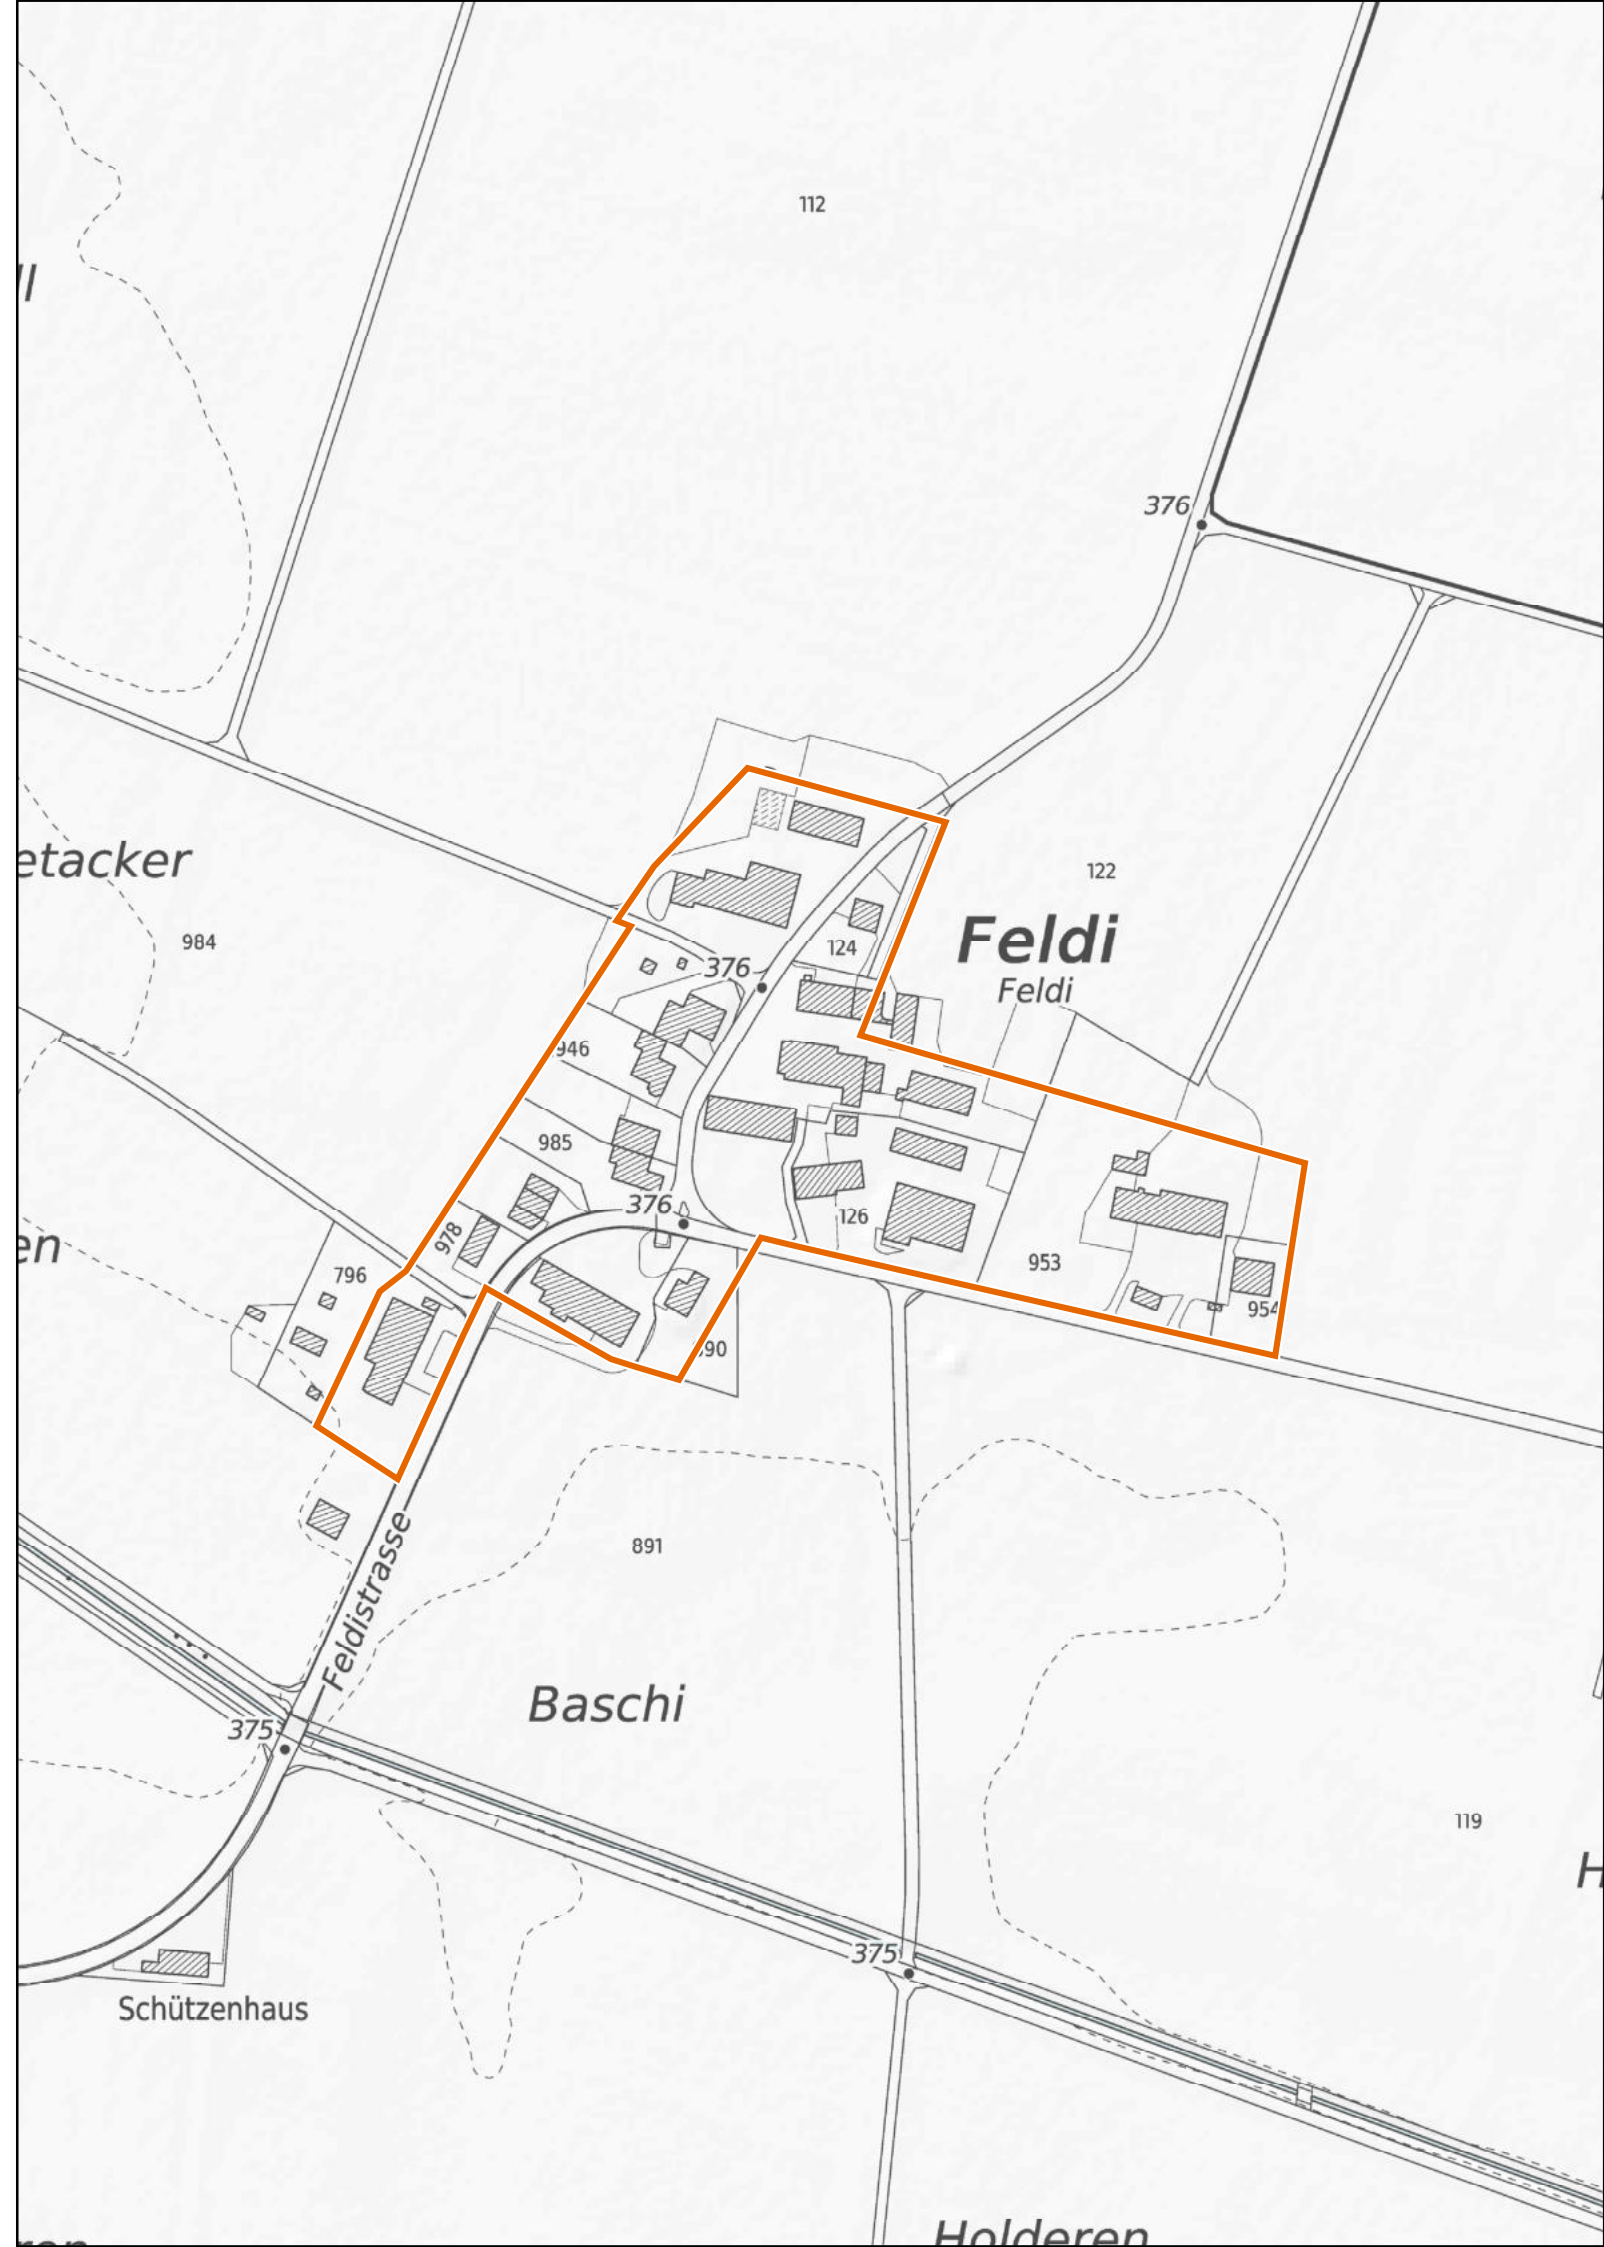

Kanton Zürich
Baudirektion
Amt für Raumentwicklung

Kleinsiedlungen im Kanton Zürich

Altikon

Feldi

1 : 2'500

Provisorische Weilerzone

Siedlungsgebiet
(gemäss kantonalem Richtplan)

Wald

Gewässer