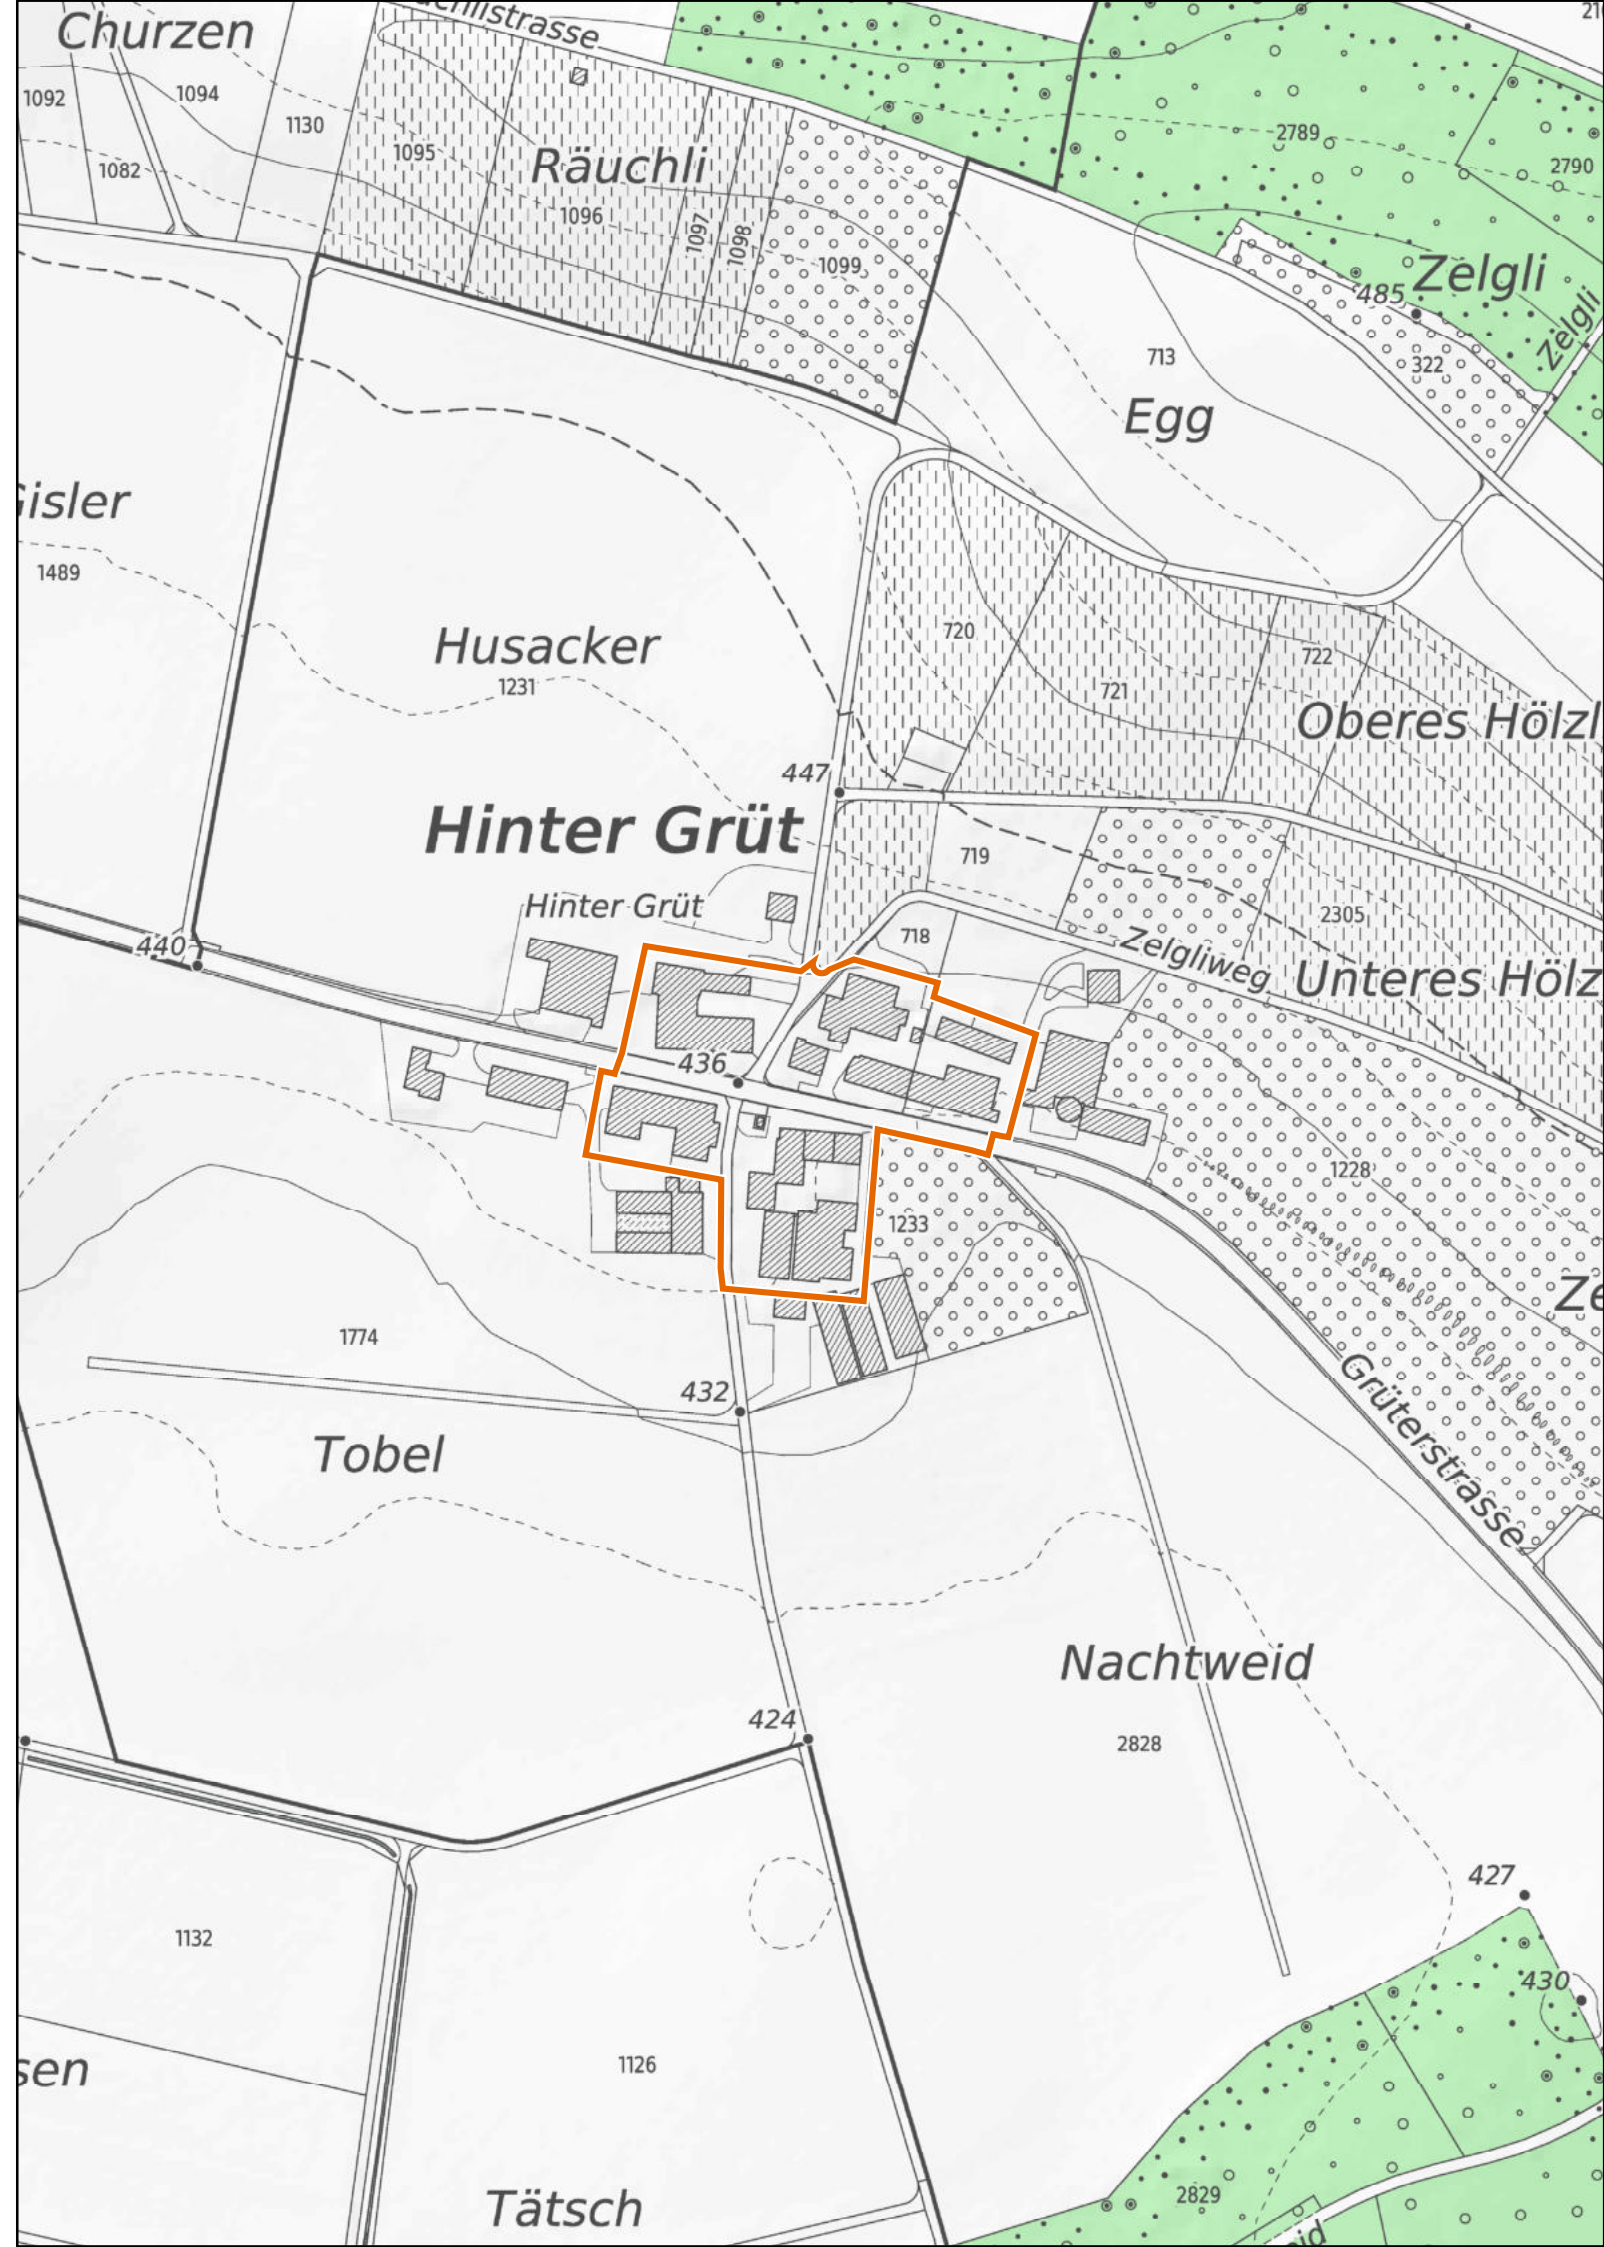

Kanton Zürich
Baudirektion
Amt für Raumentwicklung

Kleinsiedlungen im Kanton Zürich

Rickenbach (ZH)

Hinter Grüt

1 : 2'500

- Provisorische Weilerzone
- Siedlungsgebiet
  (gemäss kantonalem Richtplan)
- Wald
- Gewässer