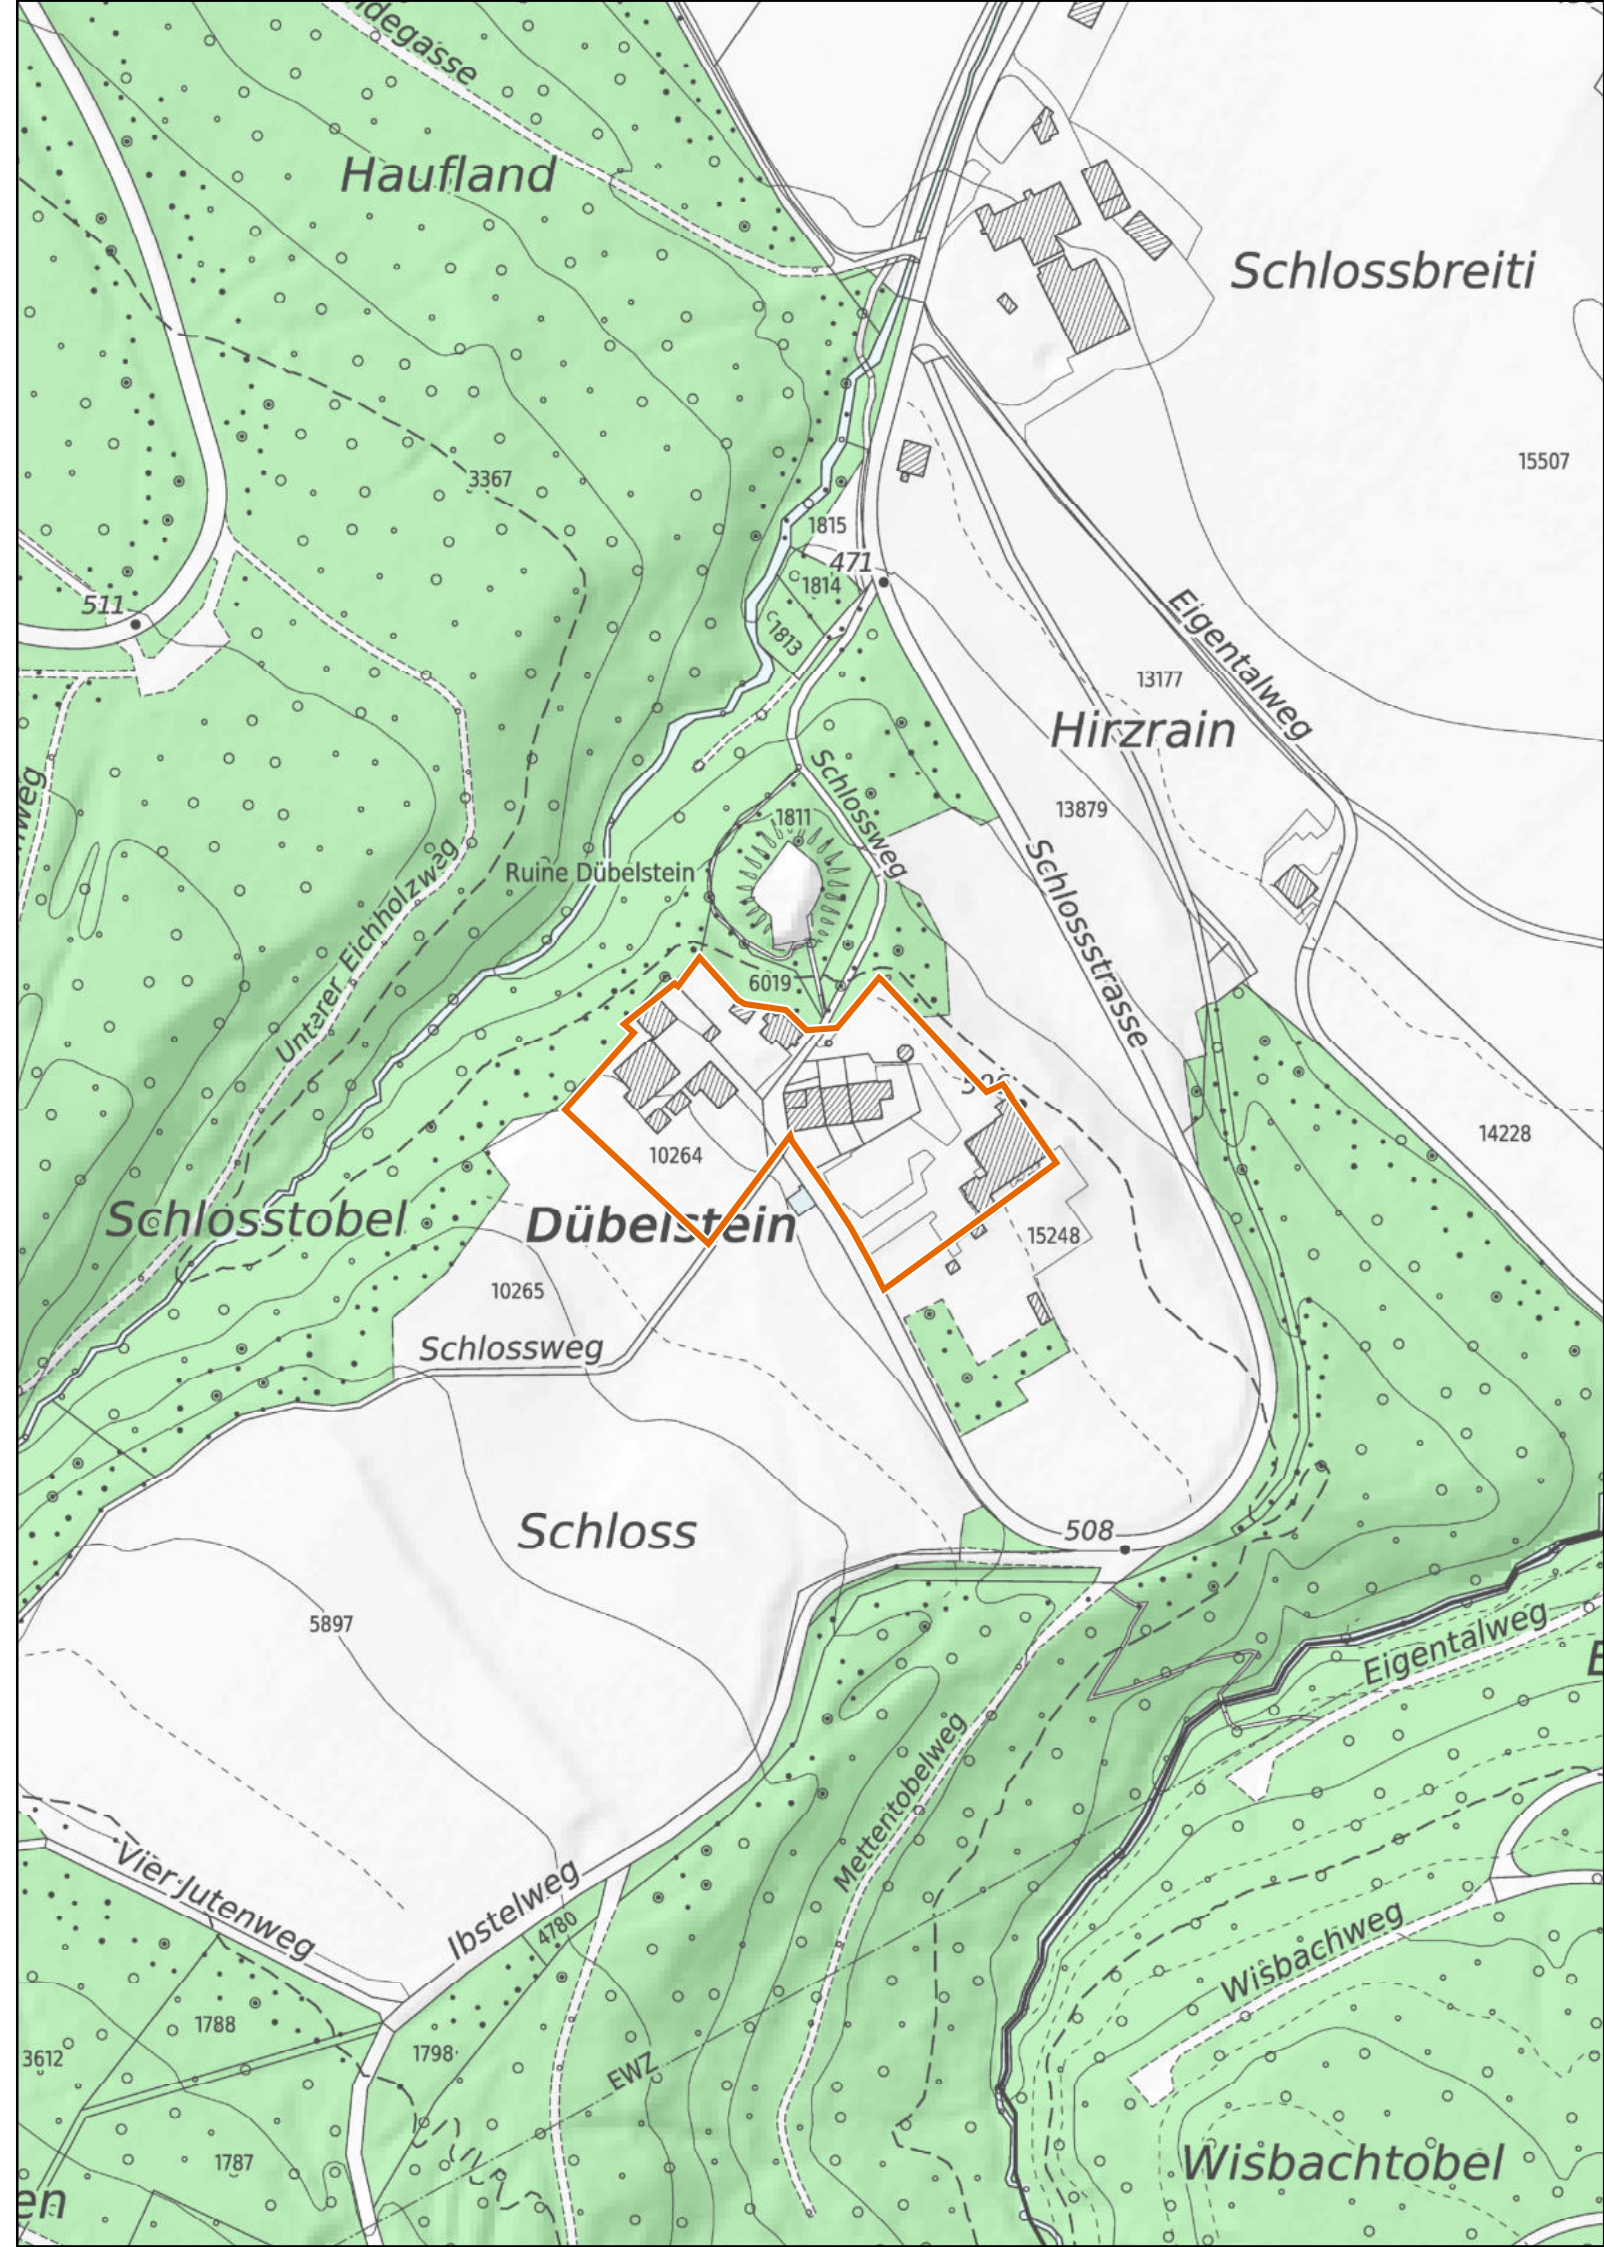

Kleinsiedlungen im Kanton Zürich

Dübendorf

Dübelstein

1 : 2'500

 Provisorische Weilerzone

 Siedlungsgebiet
(gemäss kantonalem Richtplan)

 Wald

 Gewässer