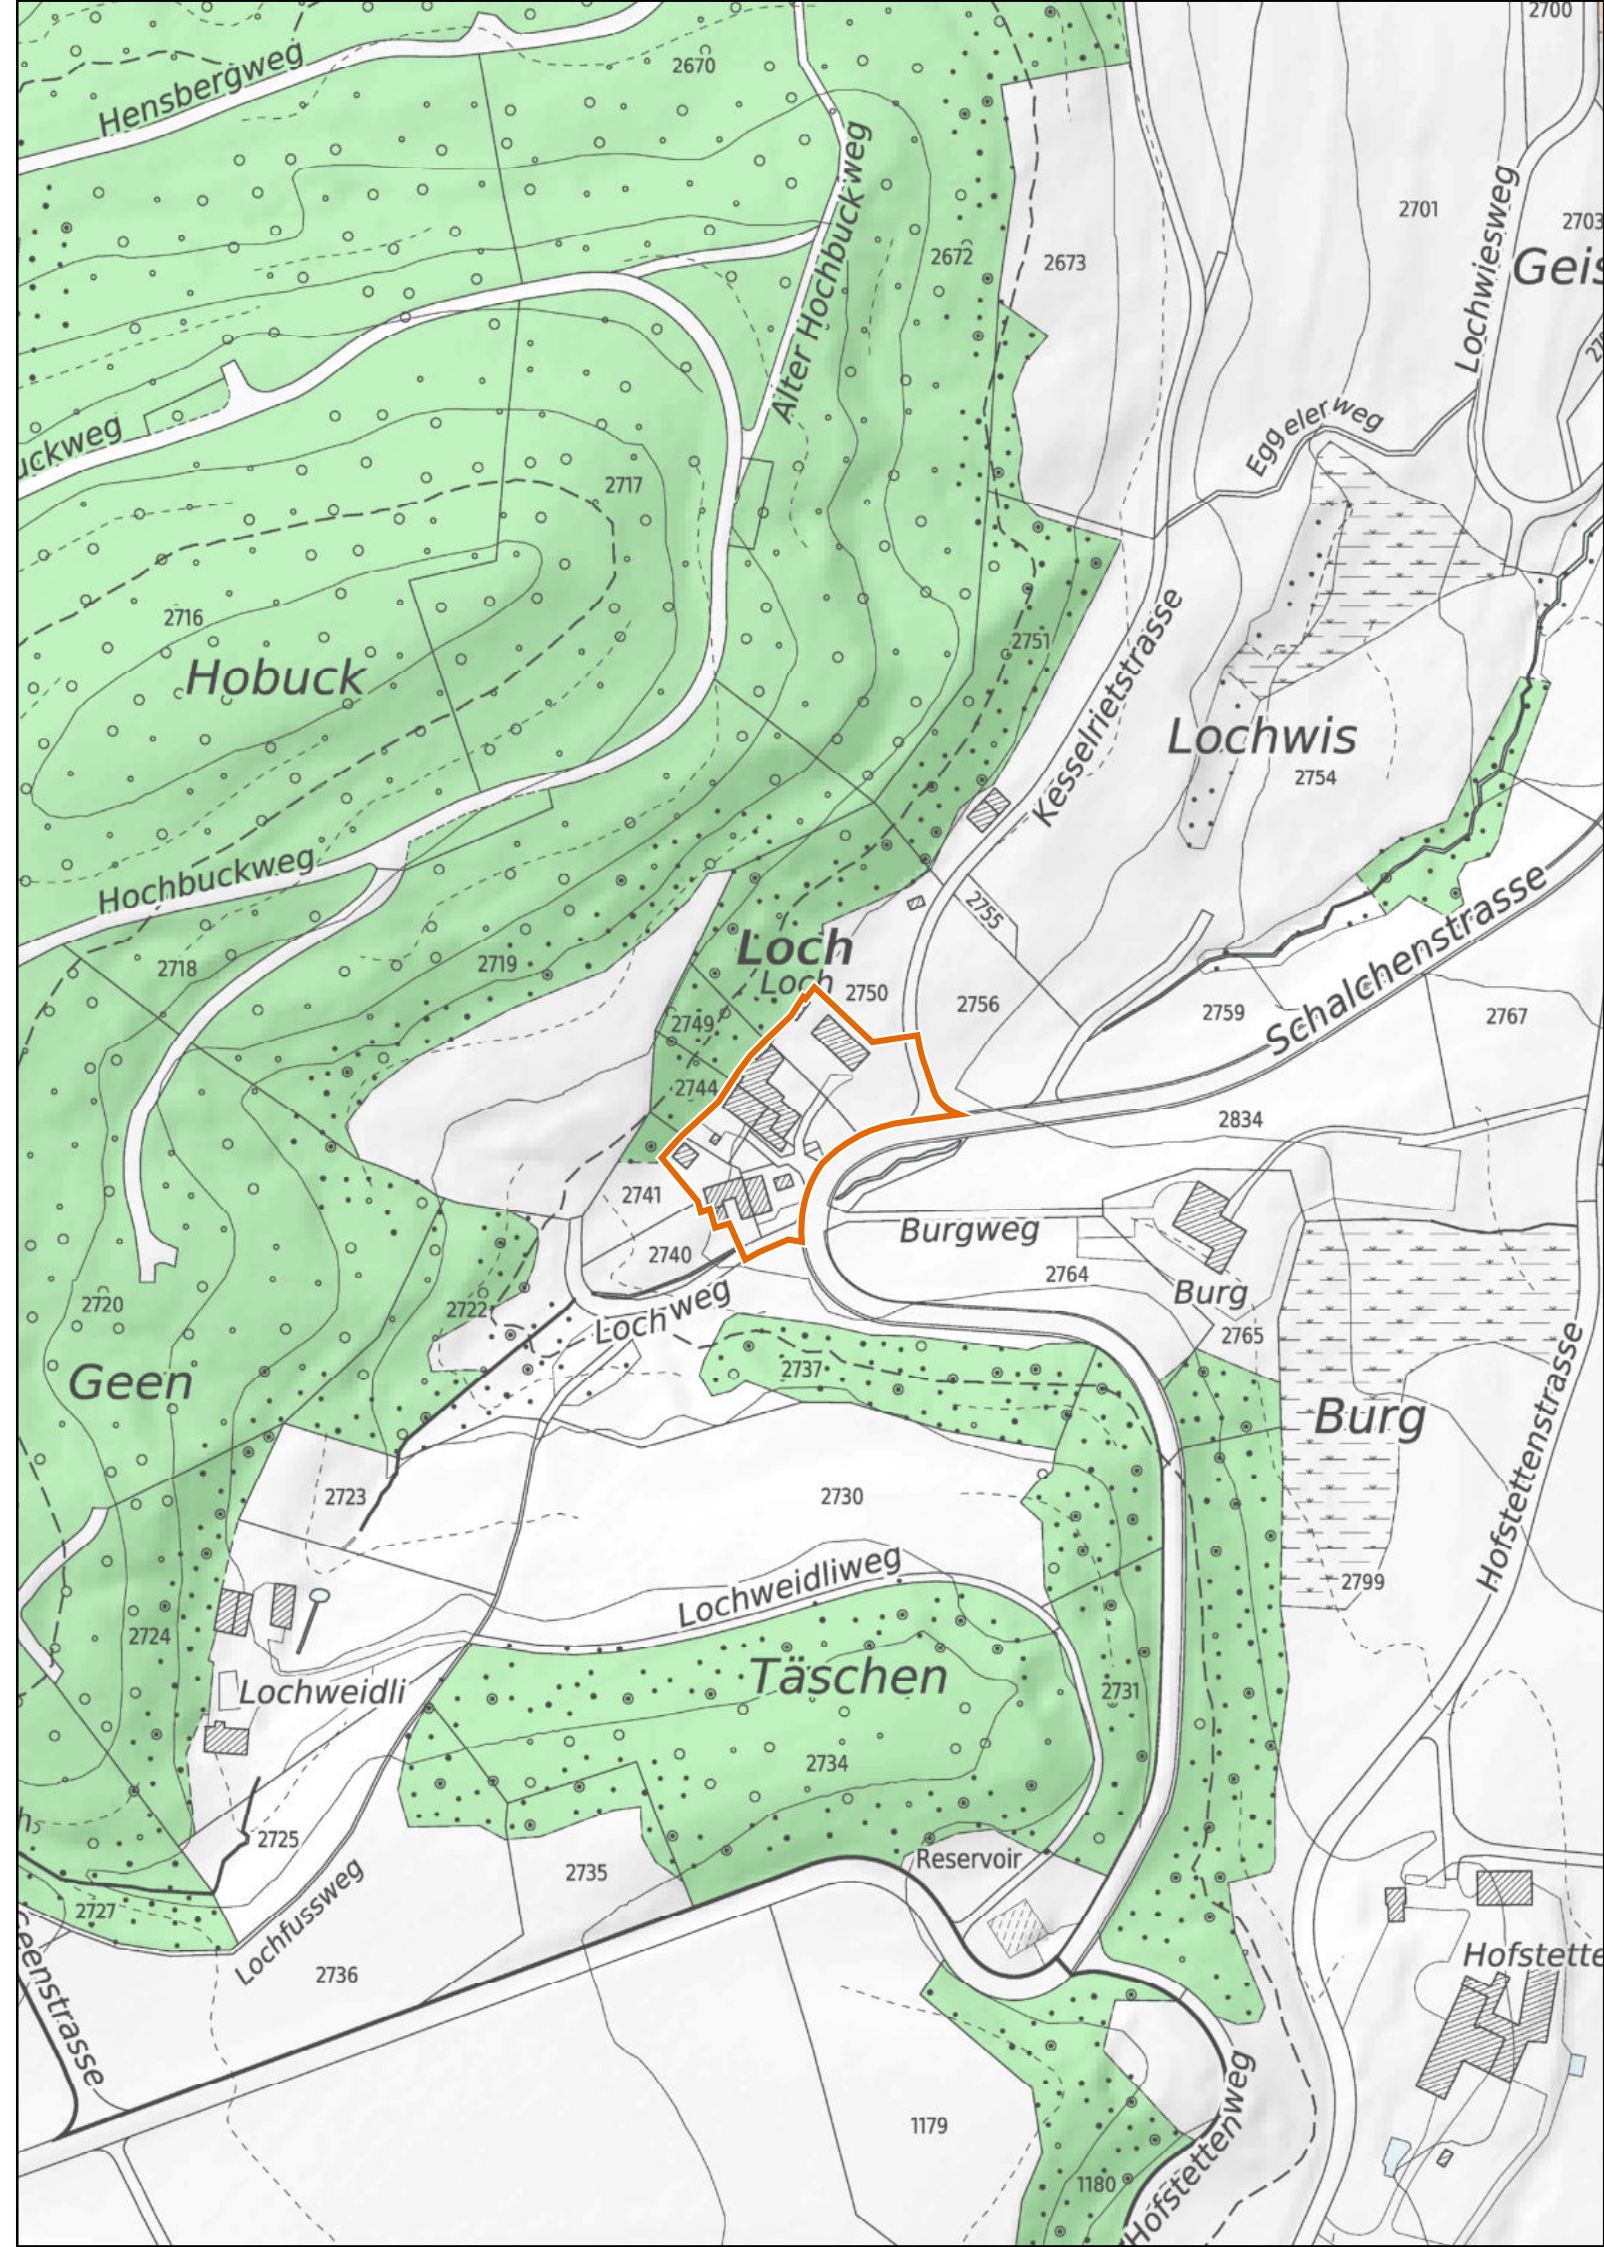

Kanton Zürich
Baudirektion
Amt für Raumentwicklung

Kleinsiedlungen im Kanton Zürich

Wila

Loch

1 : 2'500

Provisorische Weilerzone

Siedlungsgebiet
(gemäss kantonalem Richtplan)

Wald

Gewässer