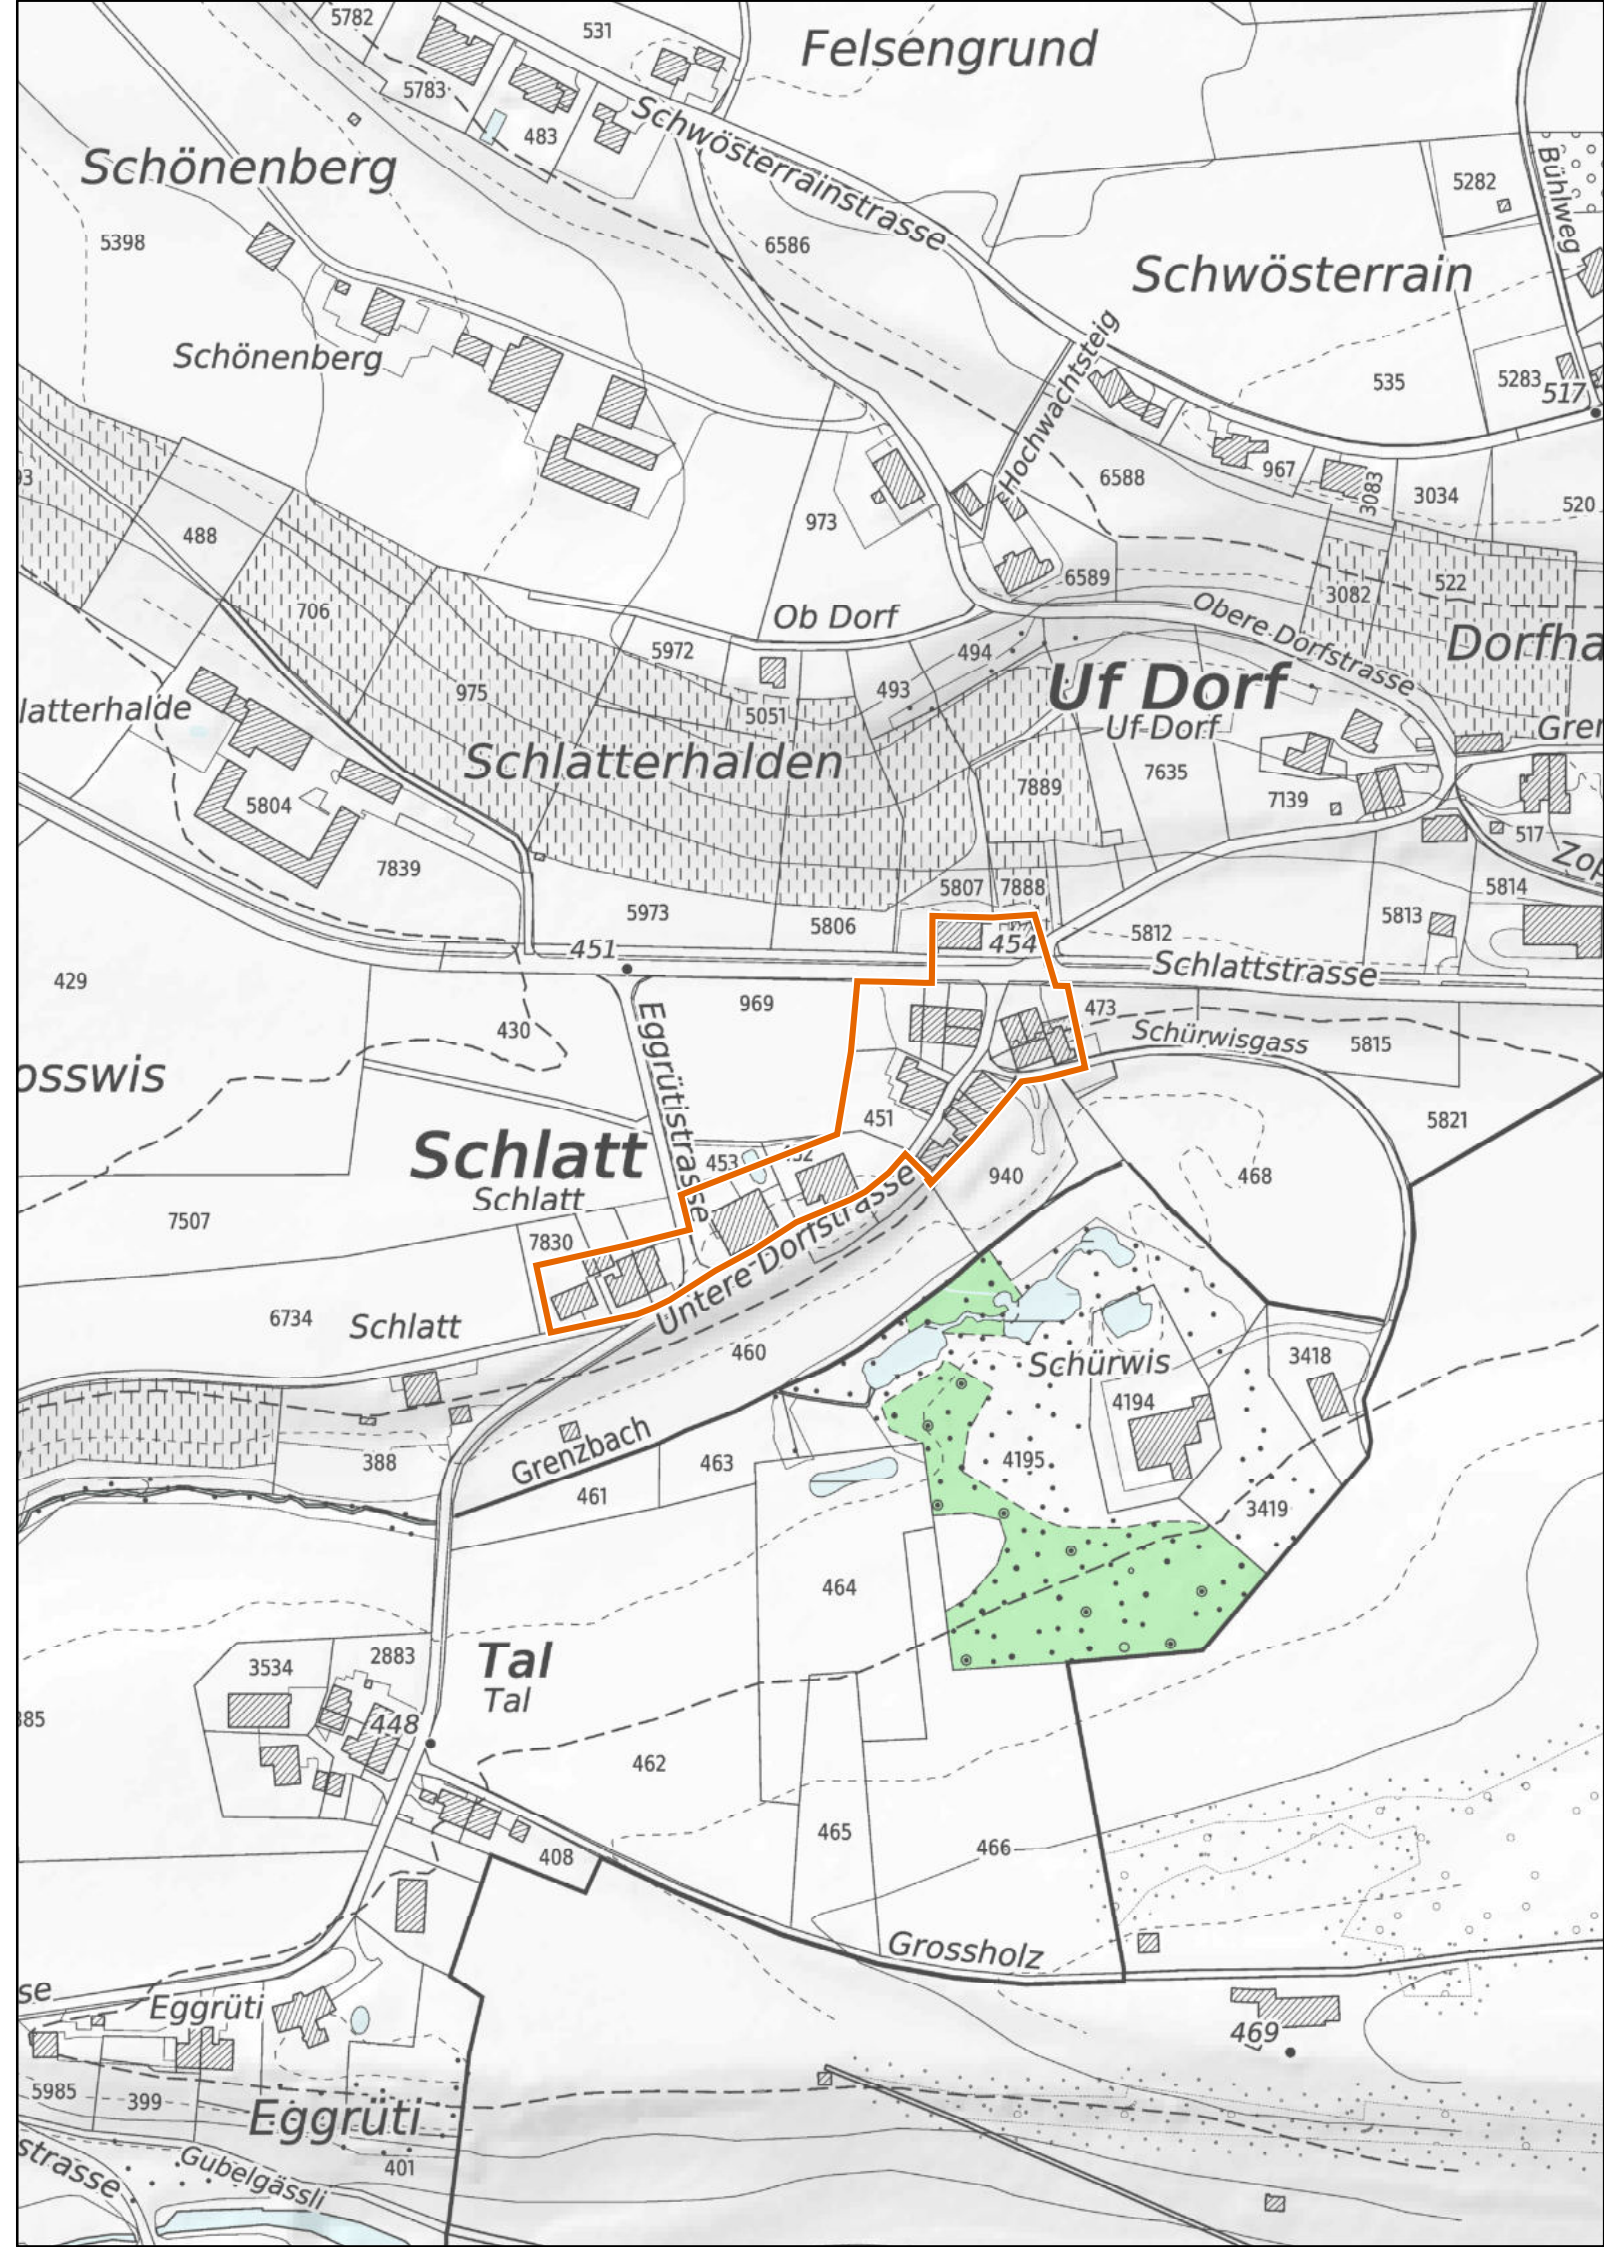

Kanton Zürich
Baudirektion
Amt für Raumentwicklung

Kleinsiedlungen im Kanton Zürich

Hombrechtikon

Schlatt

1 : 2'500

Provisorische Weilerzone

Siedlungsgebiet
(gemäss kantonalem Richtplan)

Wald

Gewässer