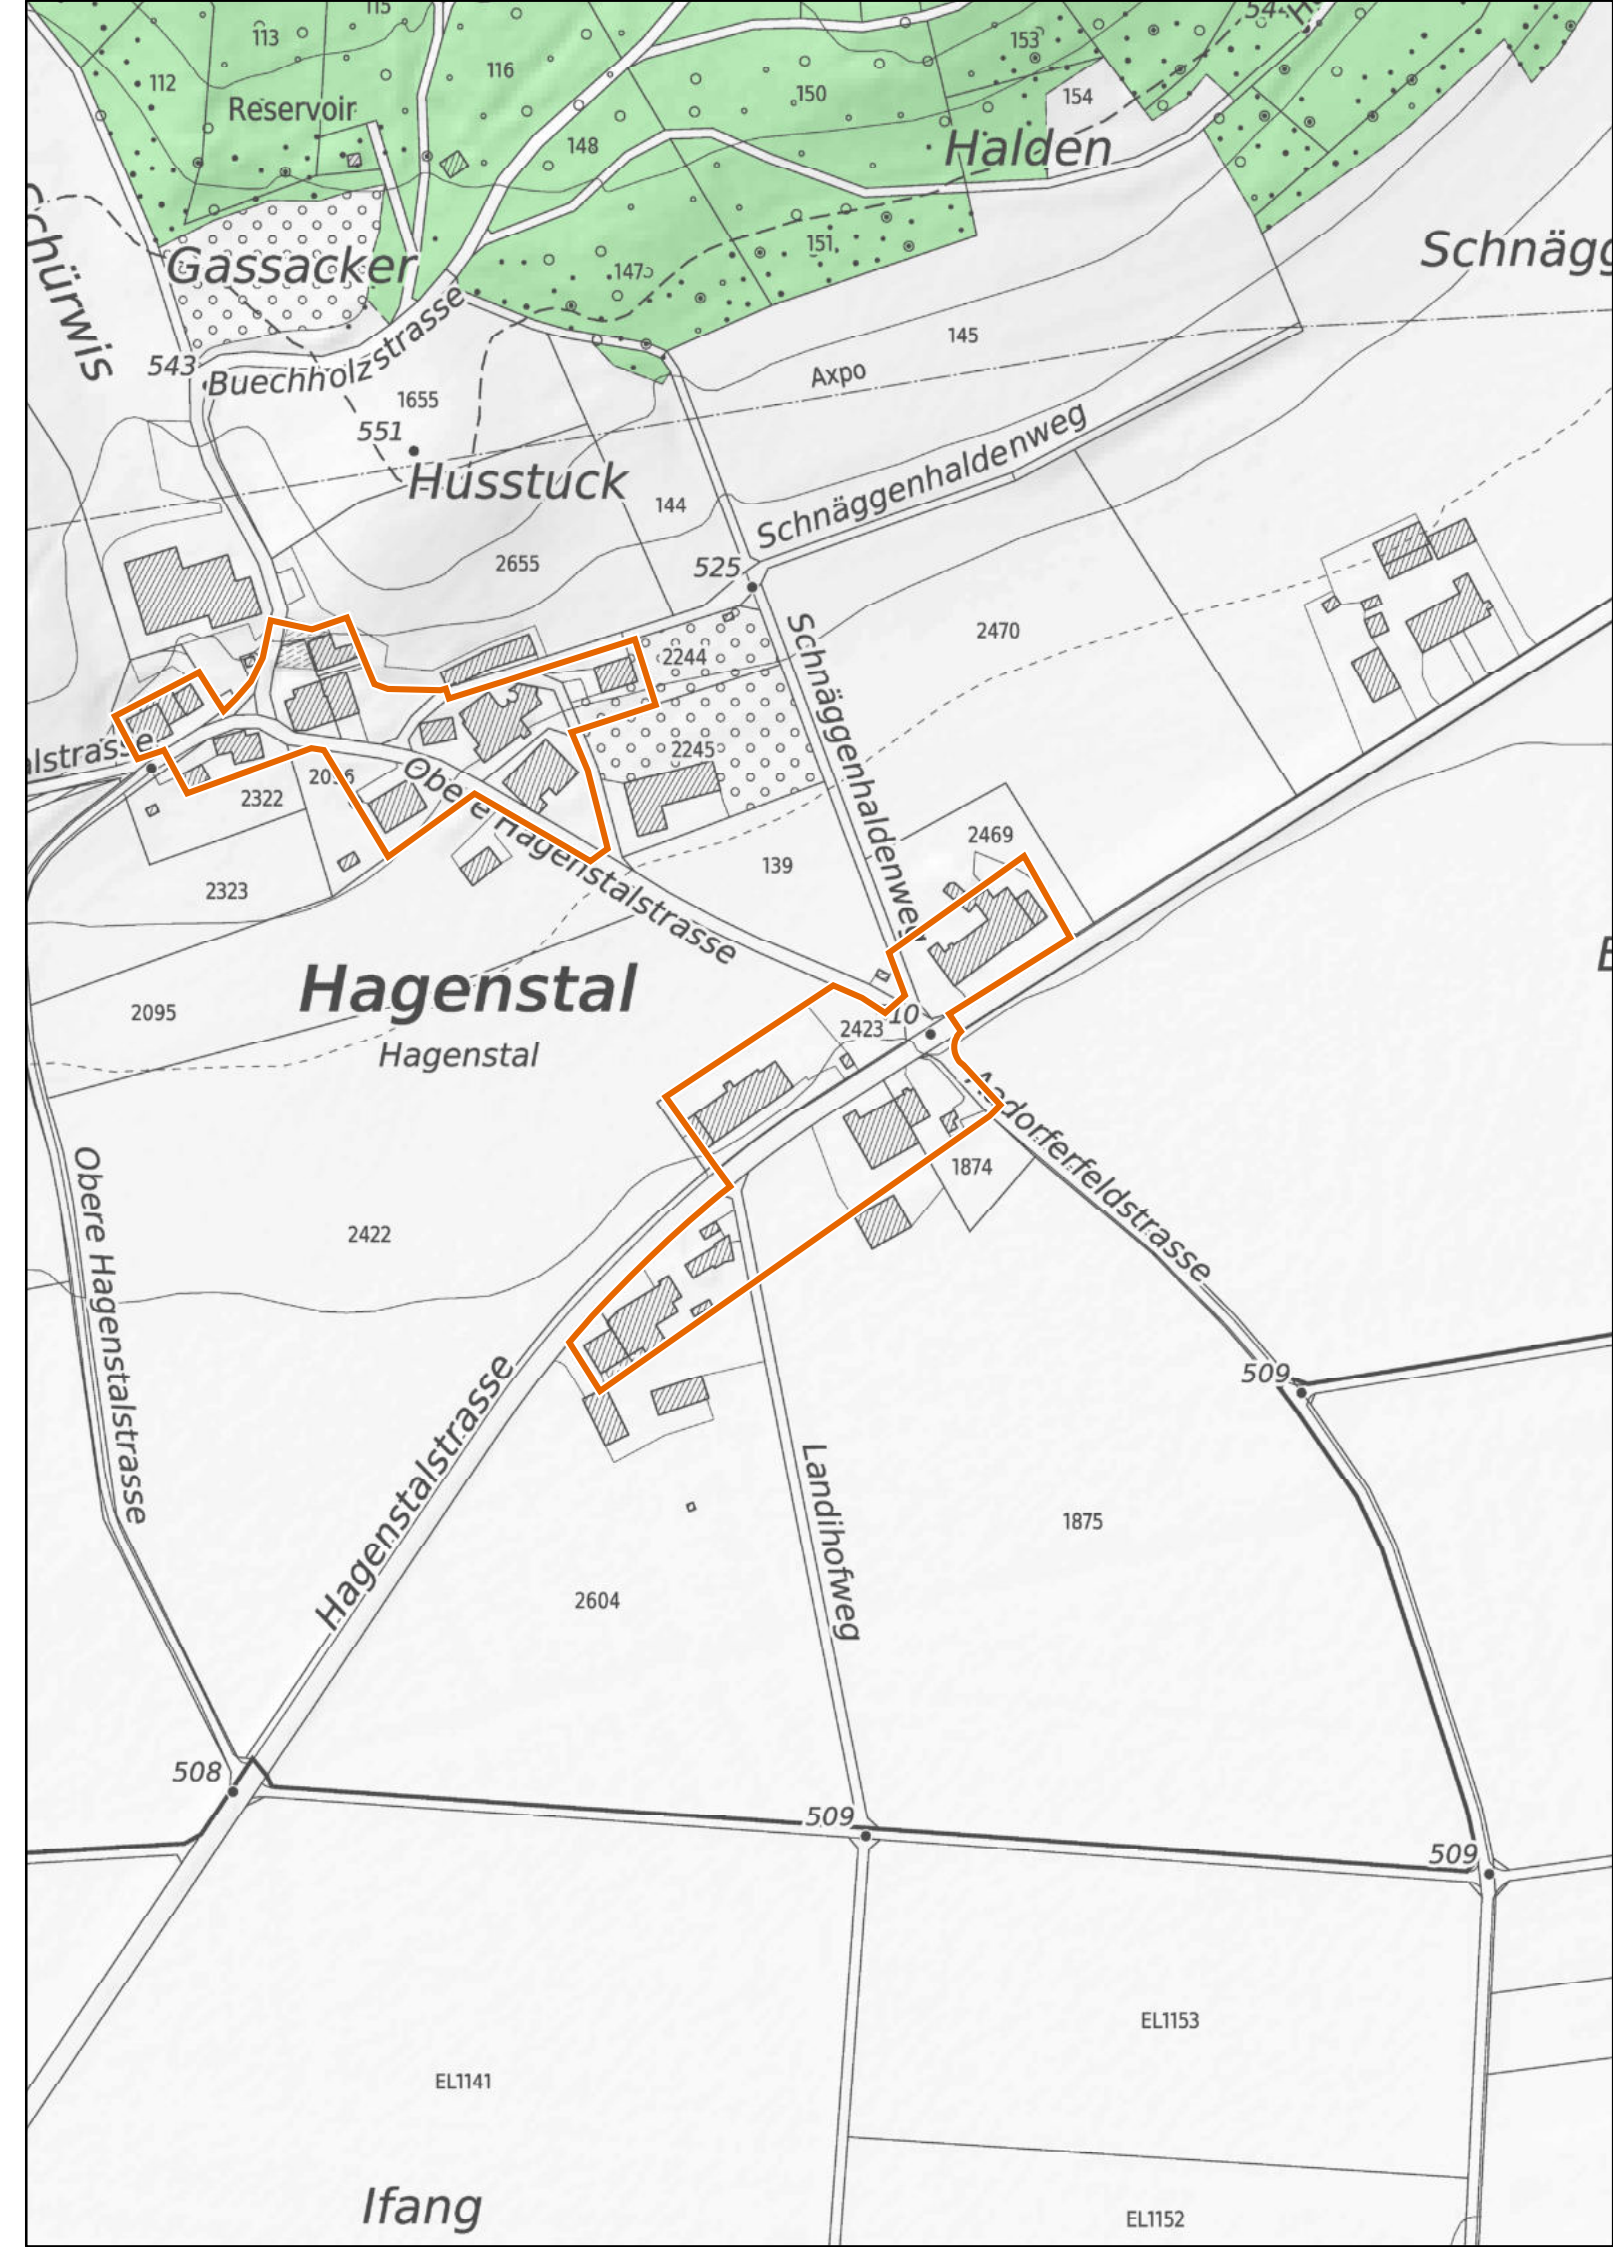

Kleinsiedlungen im Kanton Zürich

Hagenbuch

Hagenstal Süd

1 : 2'500

 Provisorische Weilerzone

 Siedlungsgebiet
(gemäss kantonalem Richtplan)

 Wald

 Gewässer