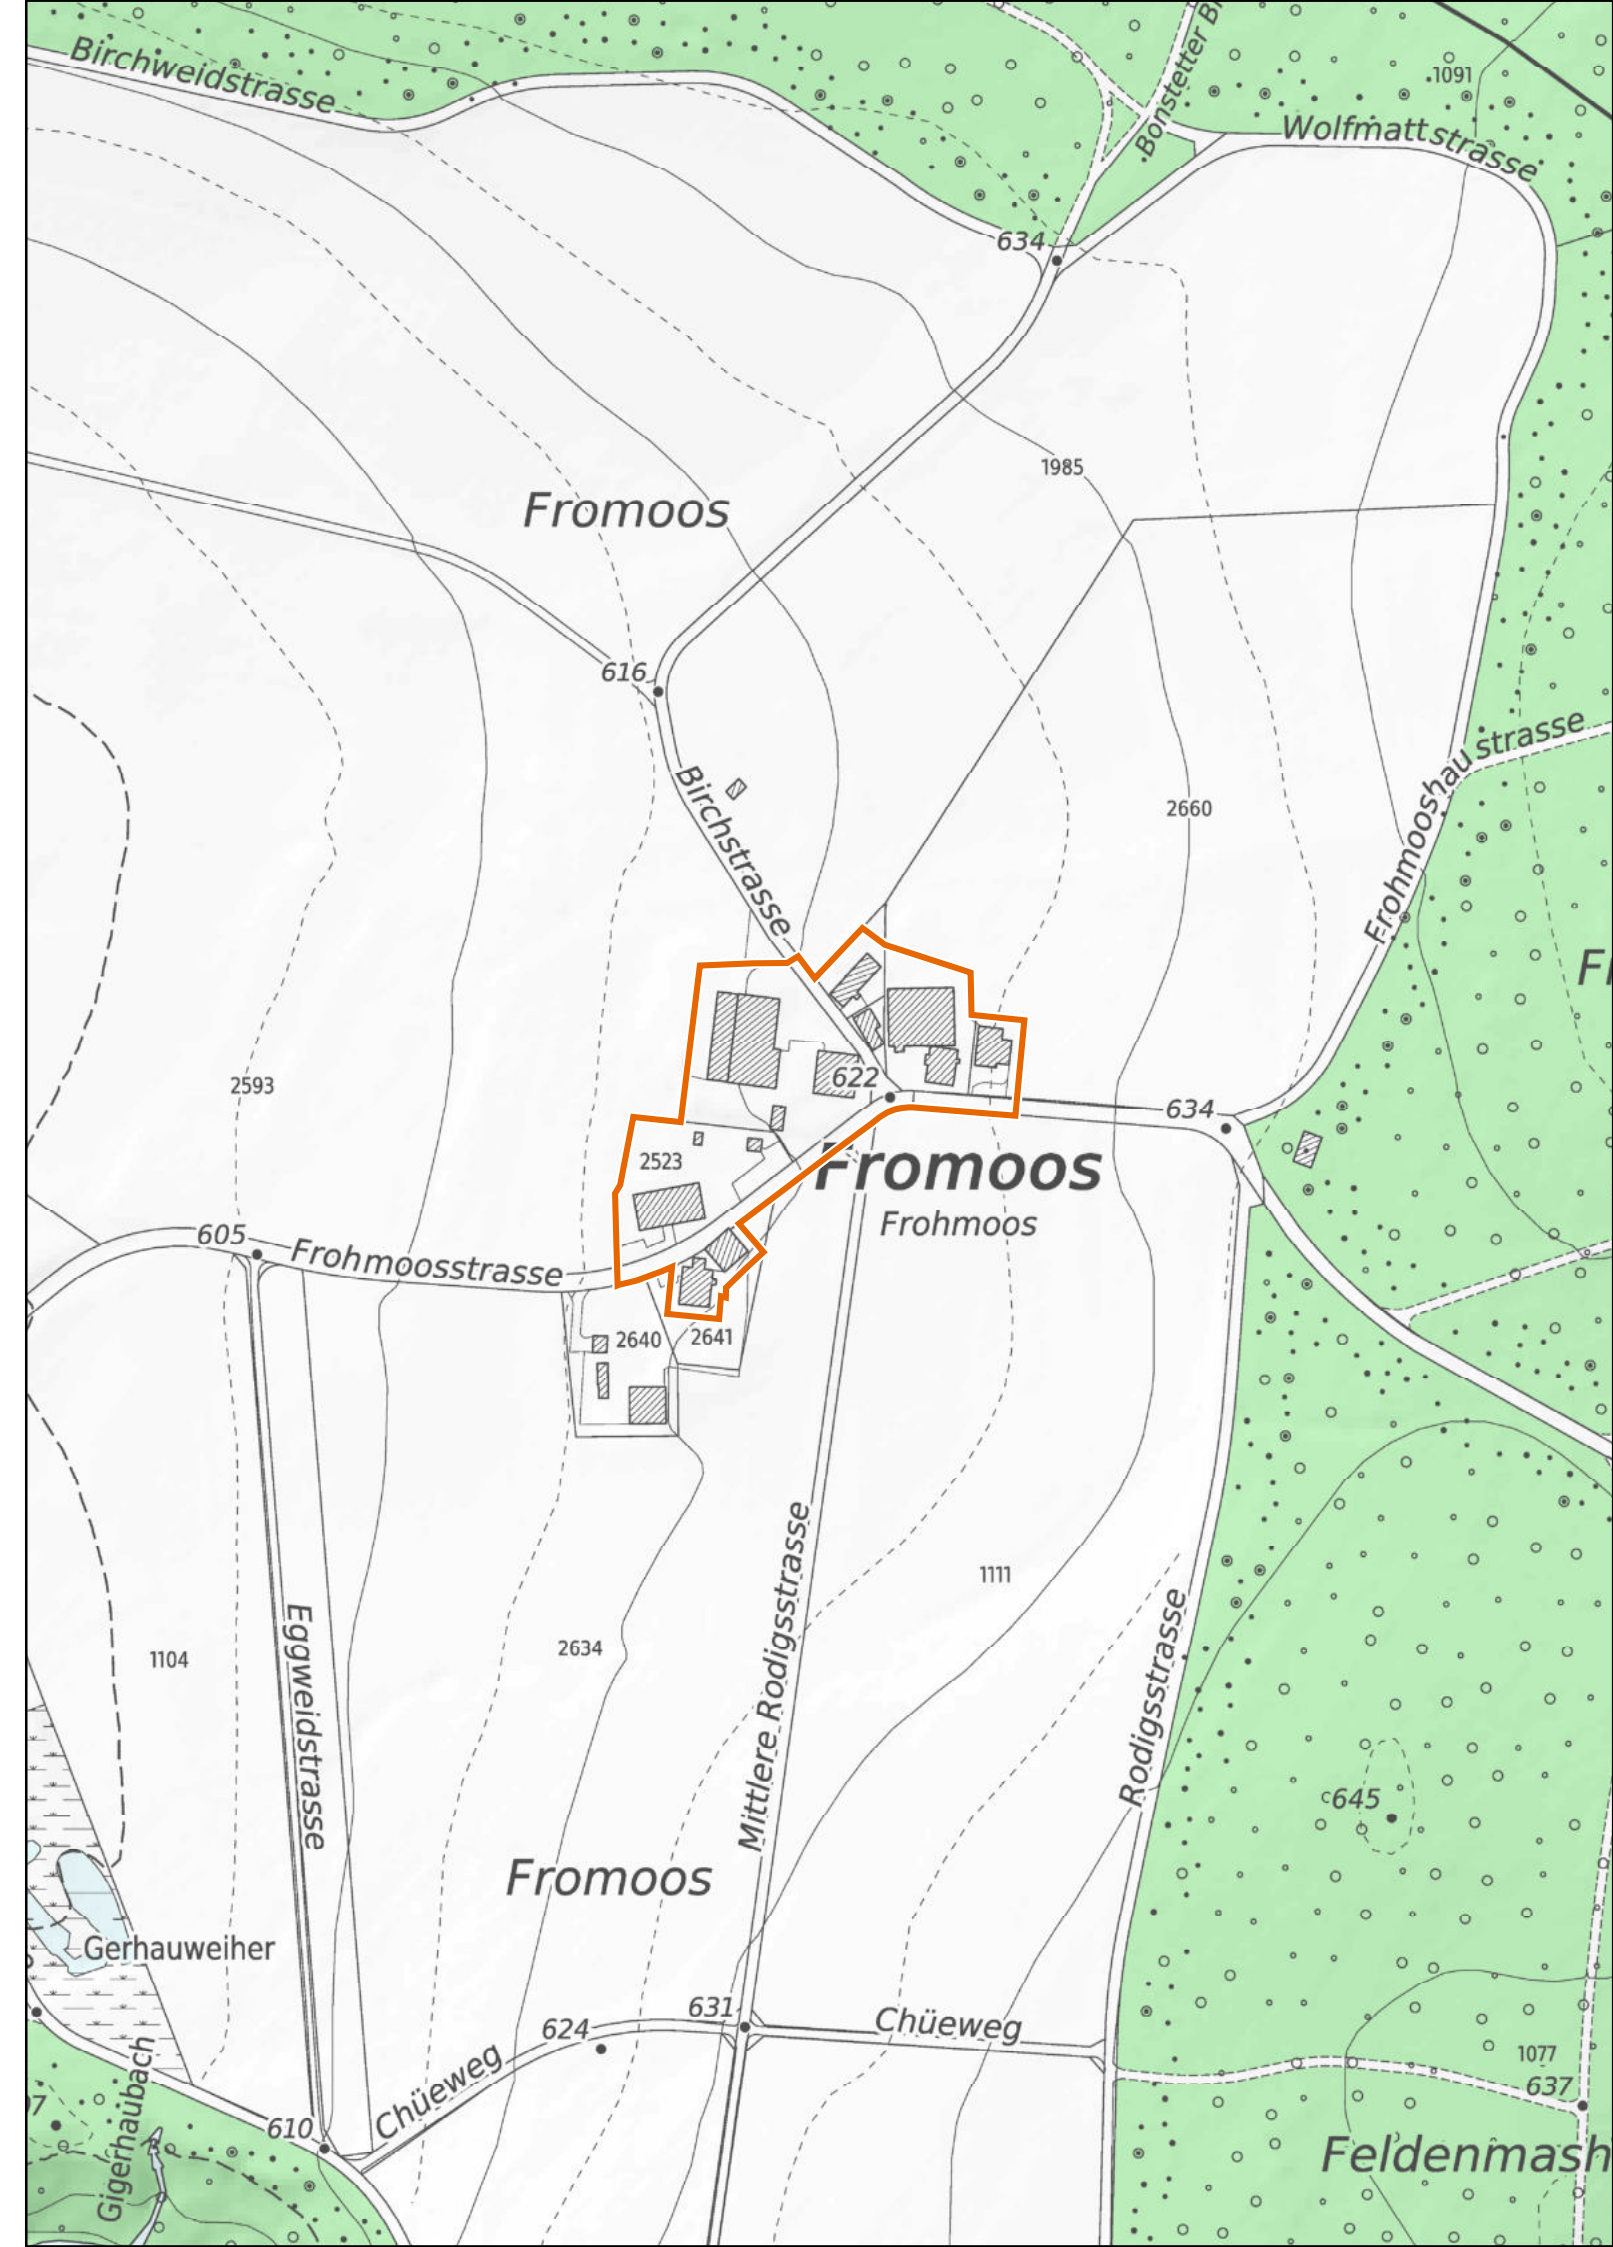

Fromoos

1 : 2'500

 Provisorische Weilerzone

 Siedlungsgebiet
(gemäss kantonalem Richtplan)

 Wald

 Gewässer

Kanton Zürich
Baudirektion
Amt für Raumentwicklung

Kleinsiedlungen im Kanton Zürich