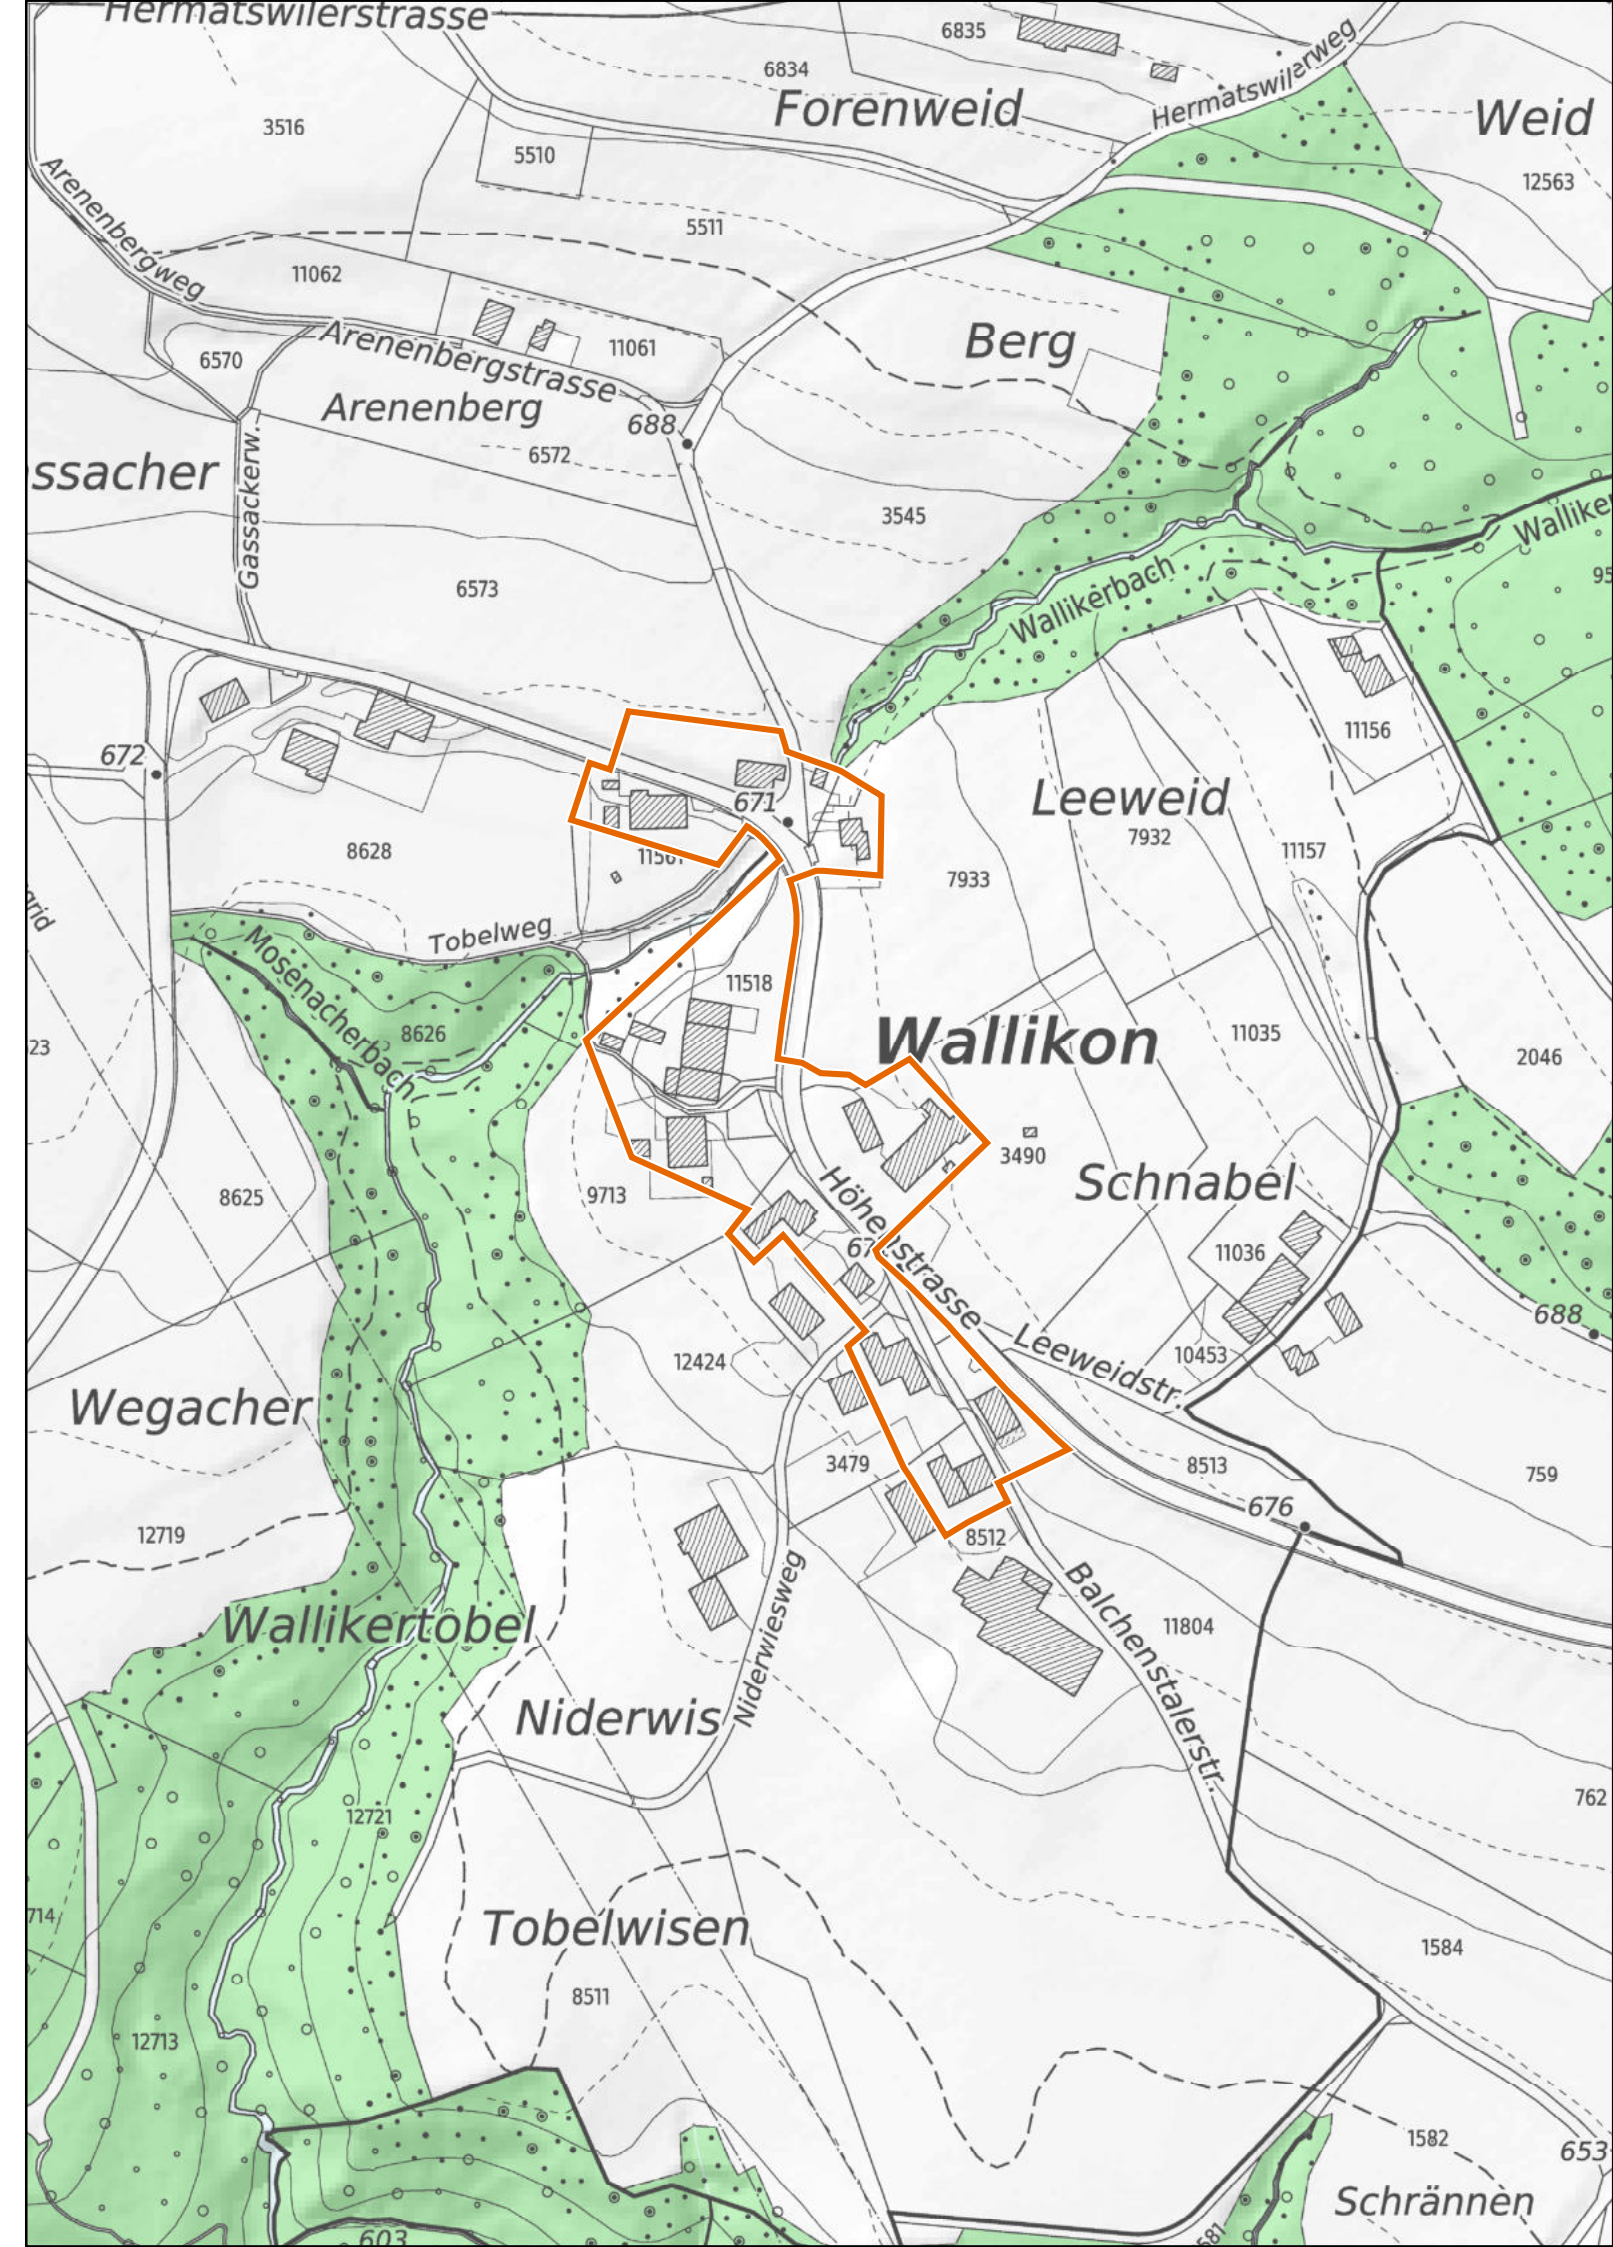

Pfäffikon

Wallikon

1 : 2'500

 Provisorische Weilerzone

 Siedlungsgebiet
(gemäss kantonalem Richtplan)

 Wald

 Gewässer

Kanton Zürich
Baudirektion
Amt für Raumentwicklung