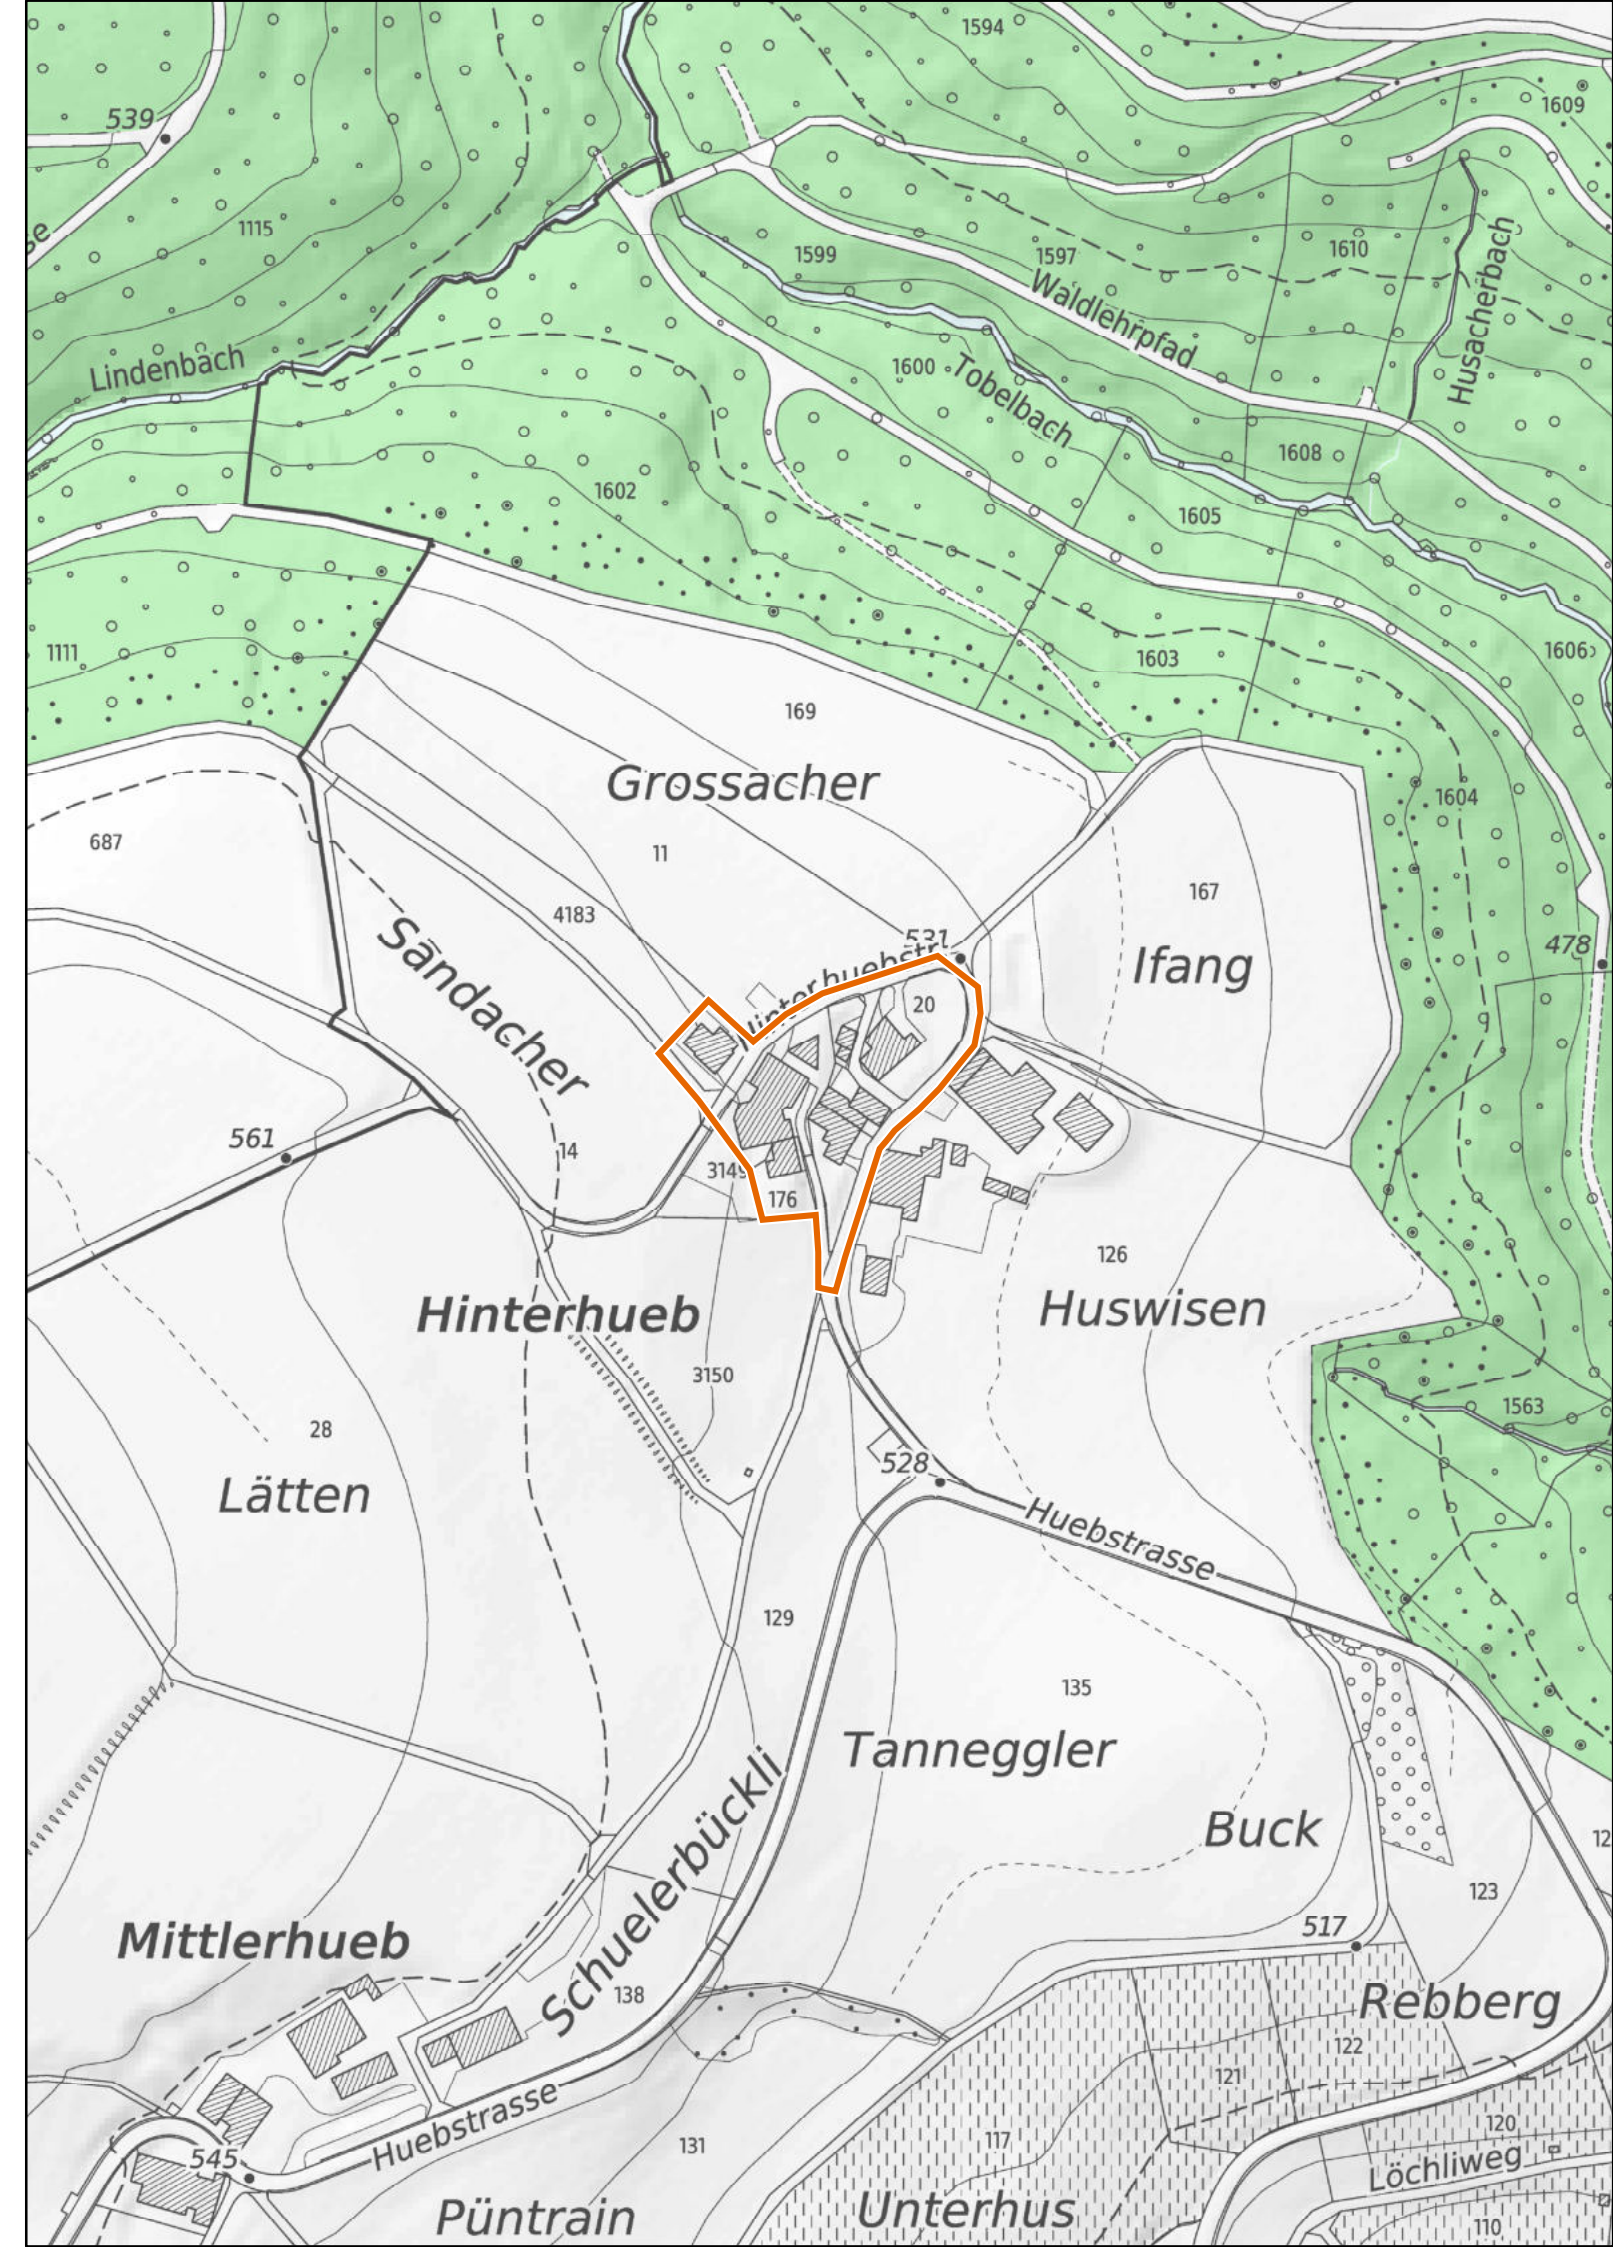

Kanton Zürich
Baudirektion
Amt für Raumentwicklung

Kleinsiedlungen im Kanton Zürich

Neftenbach

Hinterhueb

1 : 2'500

Provisorische Weilerzone

Siedlungsgebiet
(gemäss kantonalem Richtplan)

Wald

Gewässer