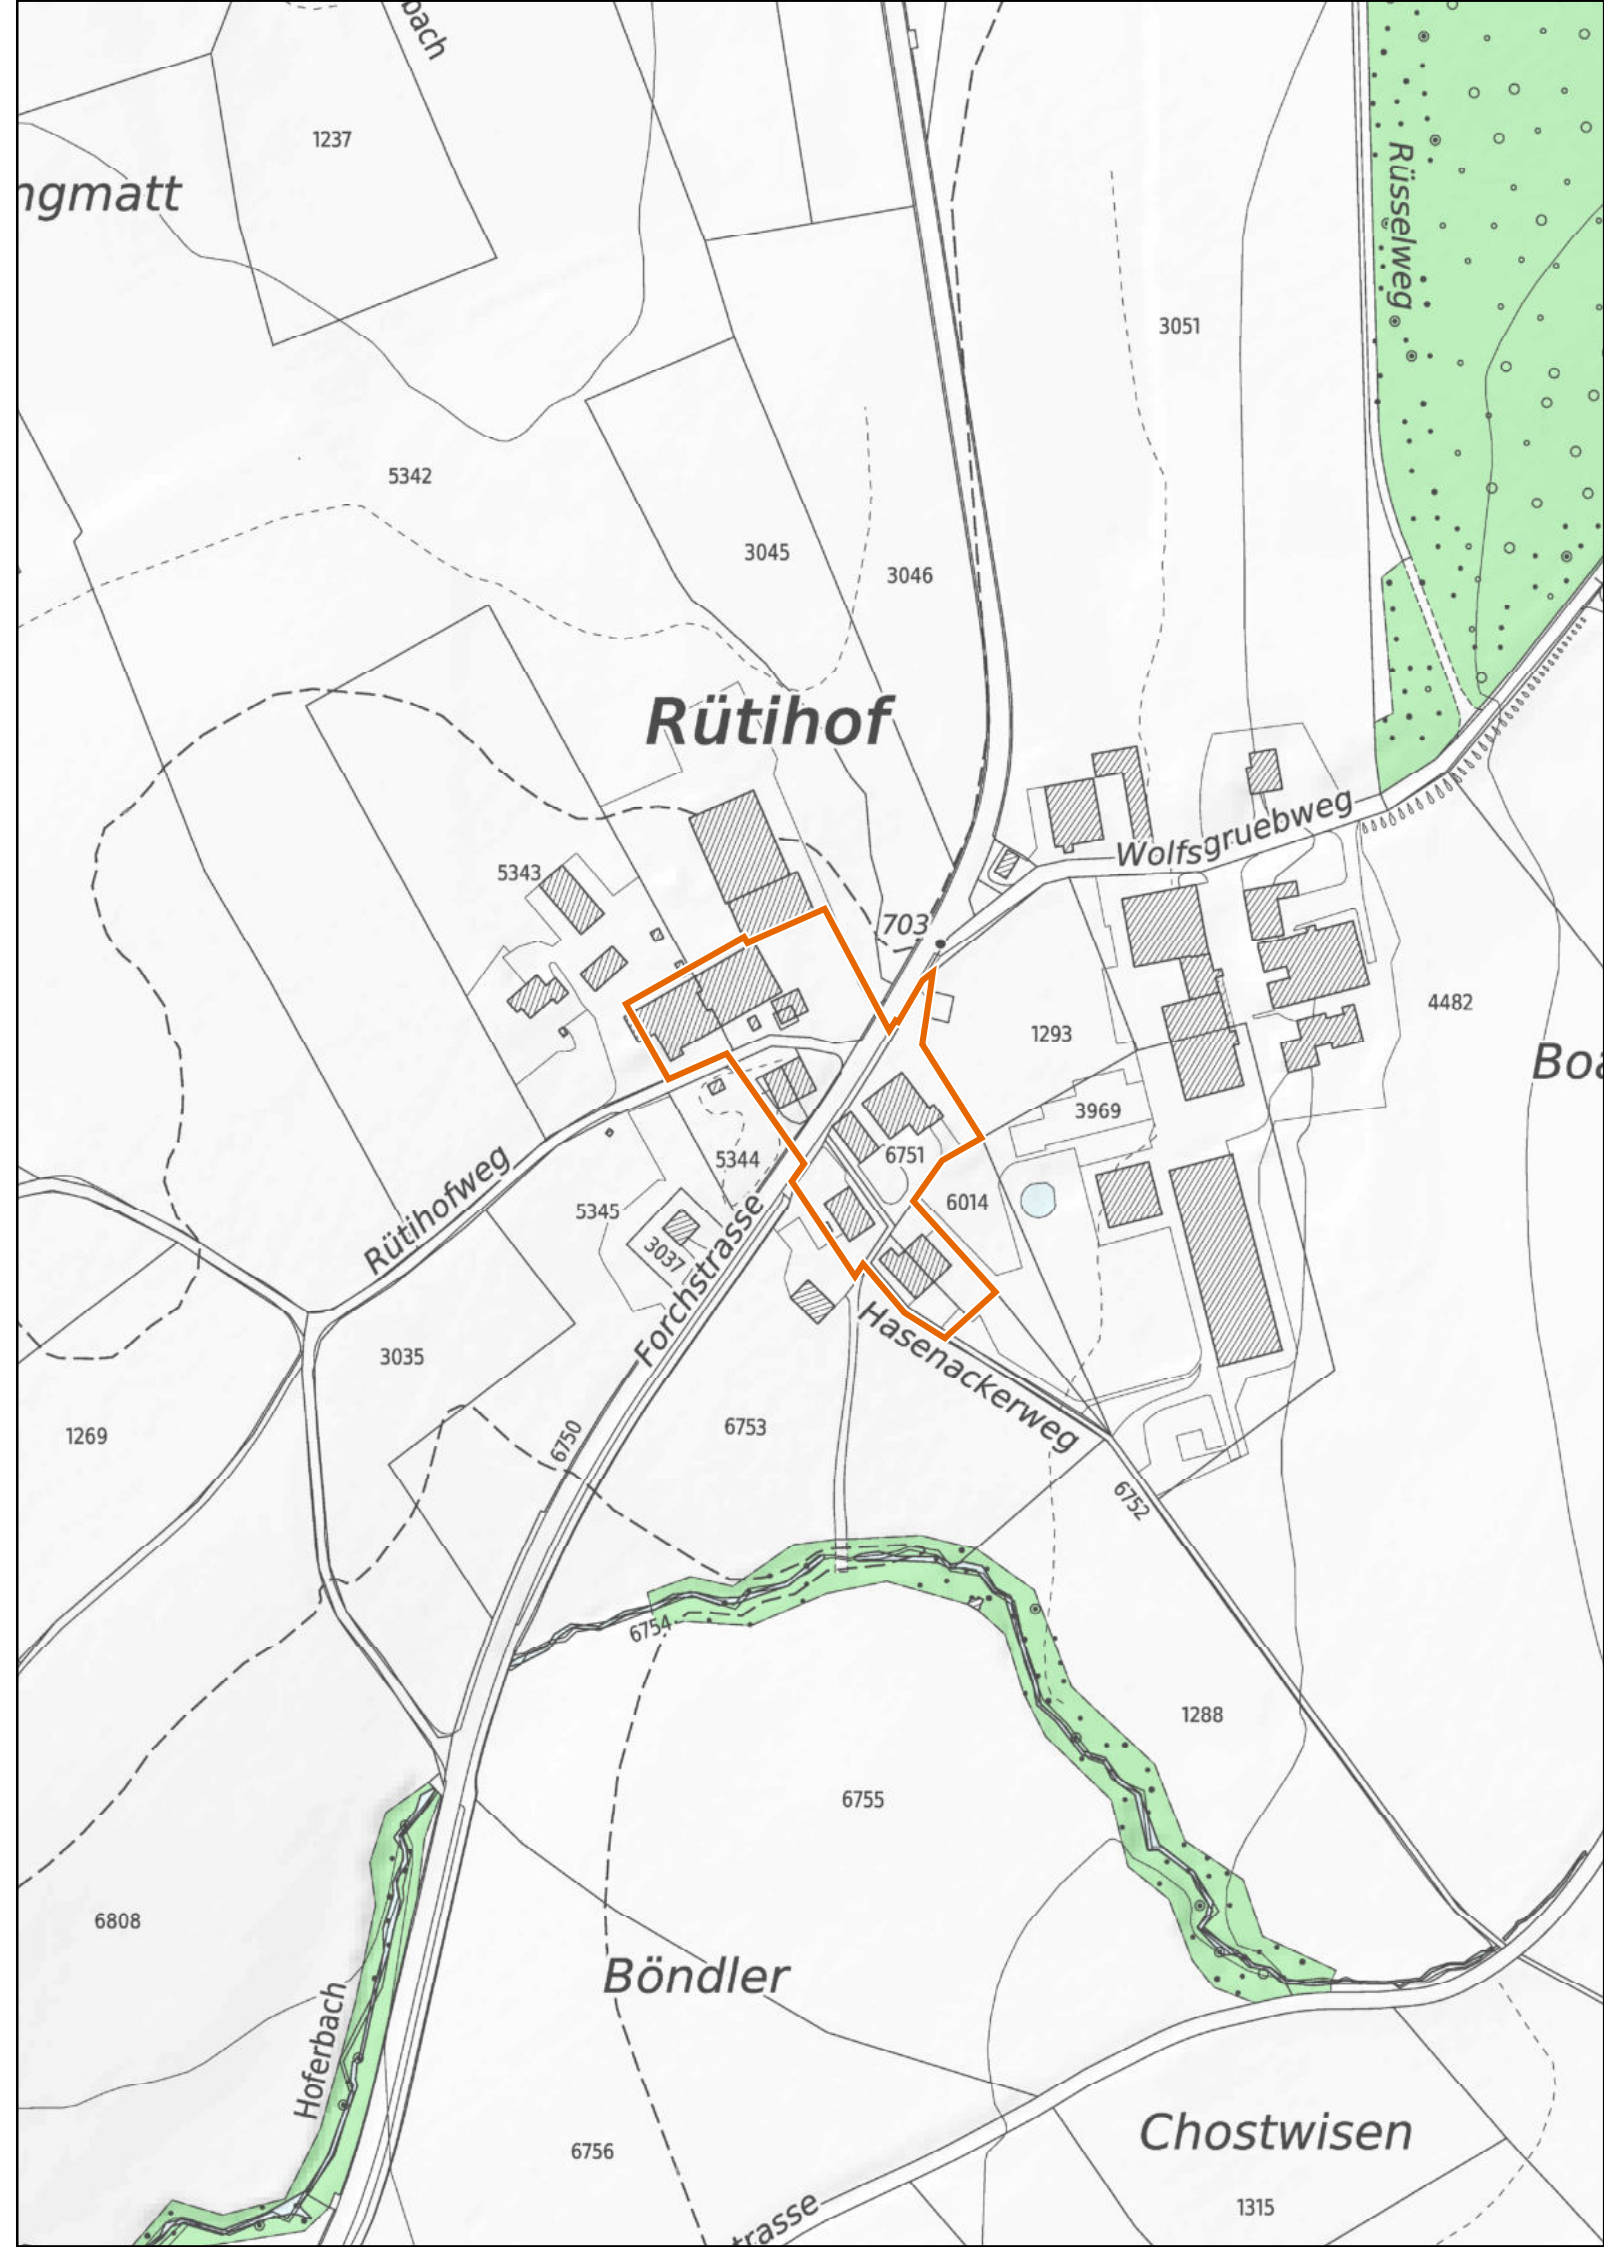

Kleinsiedlungen im Kanton Zürich

Herrliberg

Rütihof

1 : 2'500

 Provisorische Weilerzone

 Siedlungsgebiet
(gemäss kantonalem Richtplan)

 Wald

 Gewässer