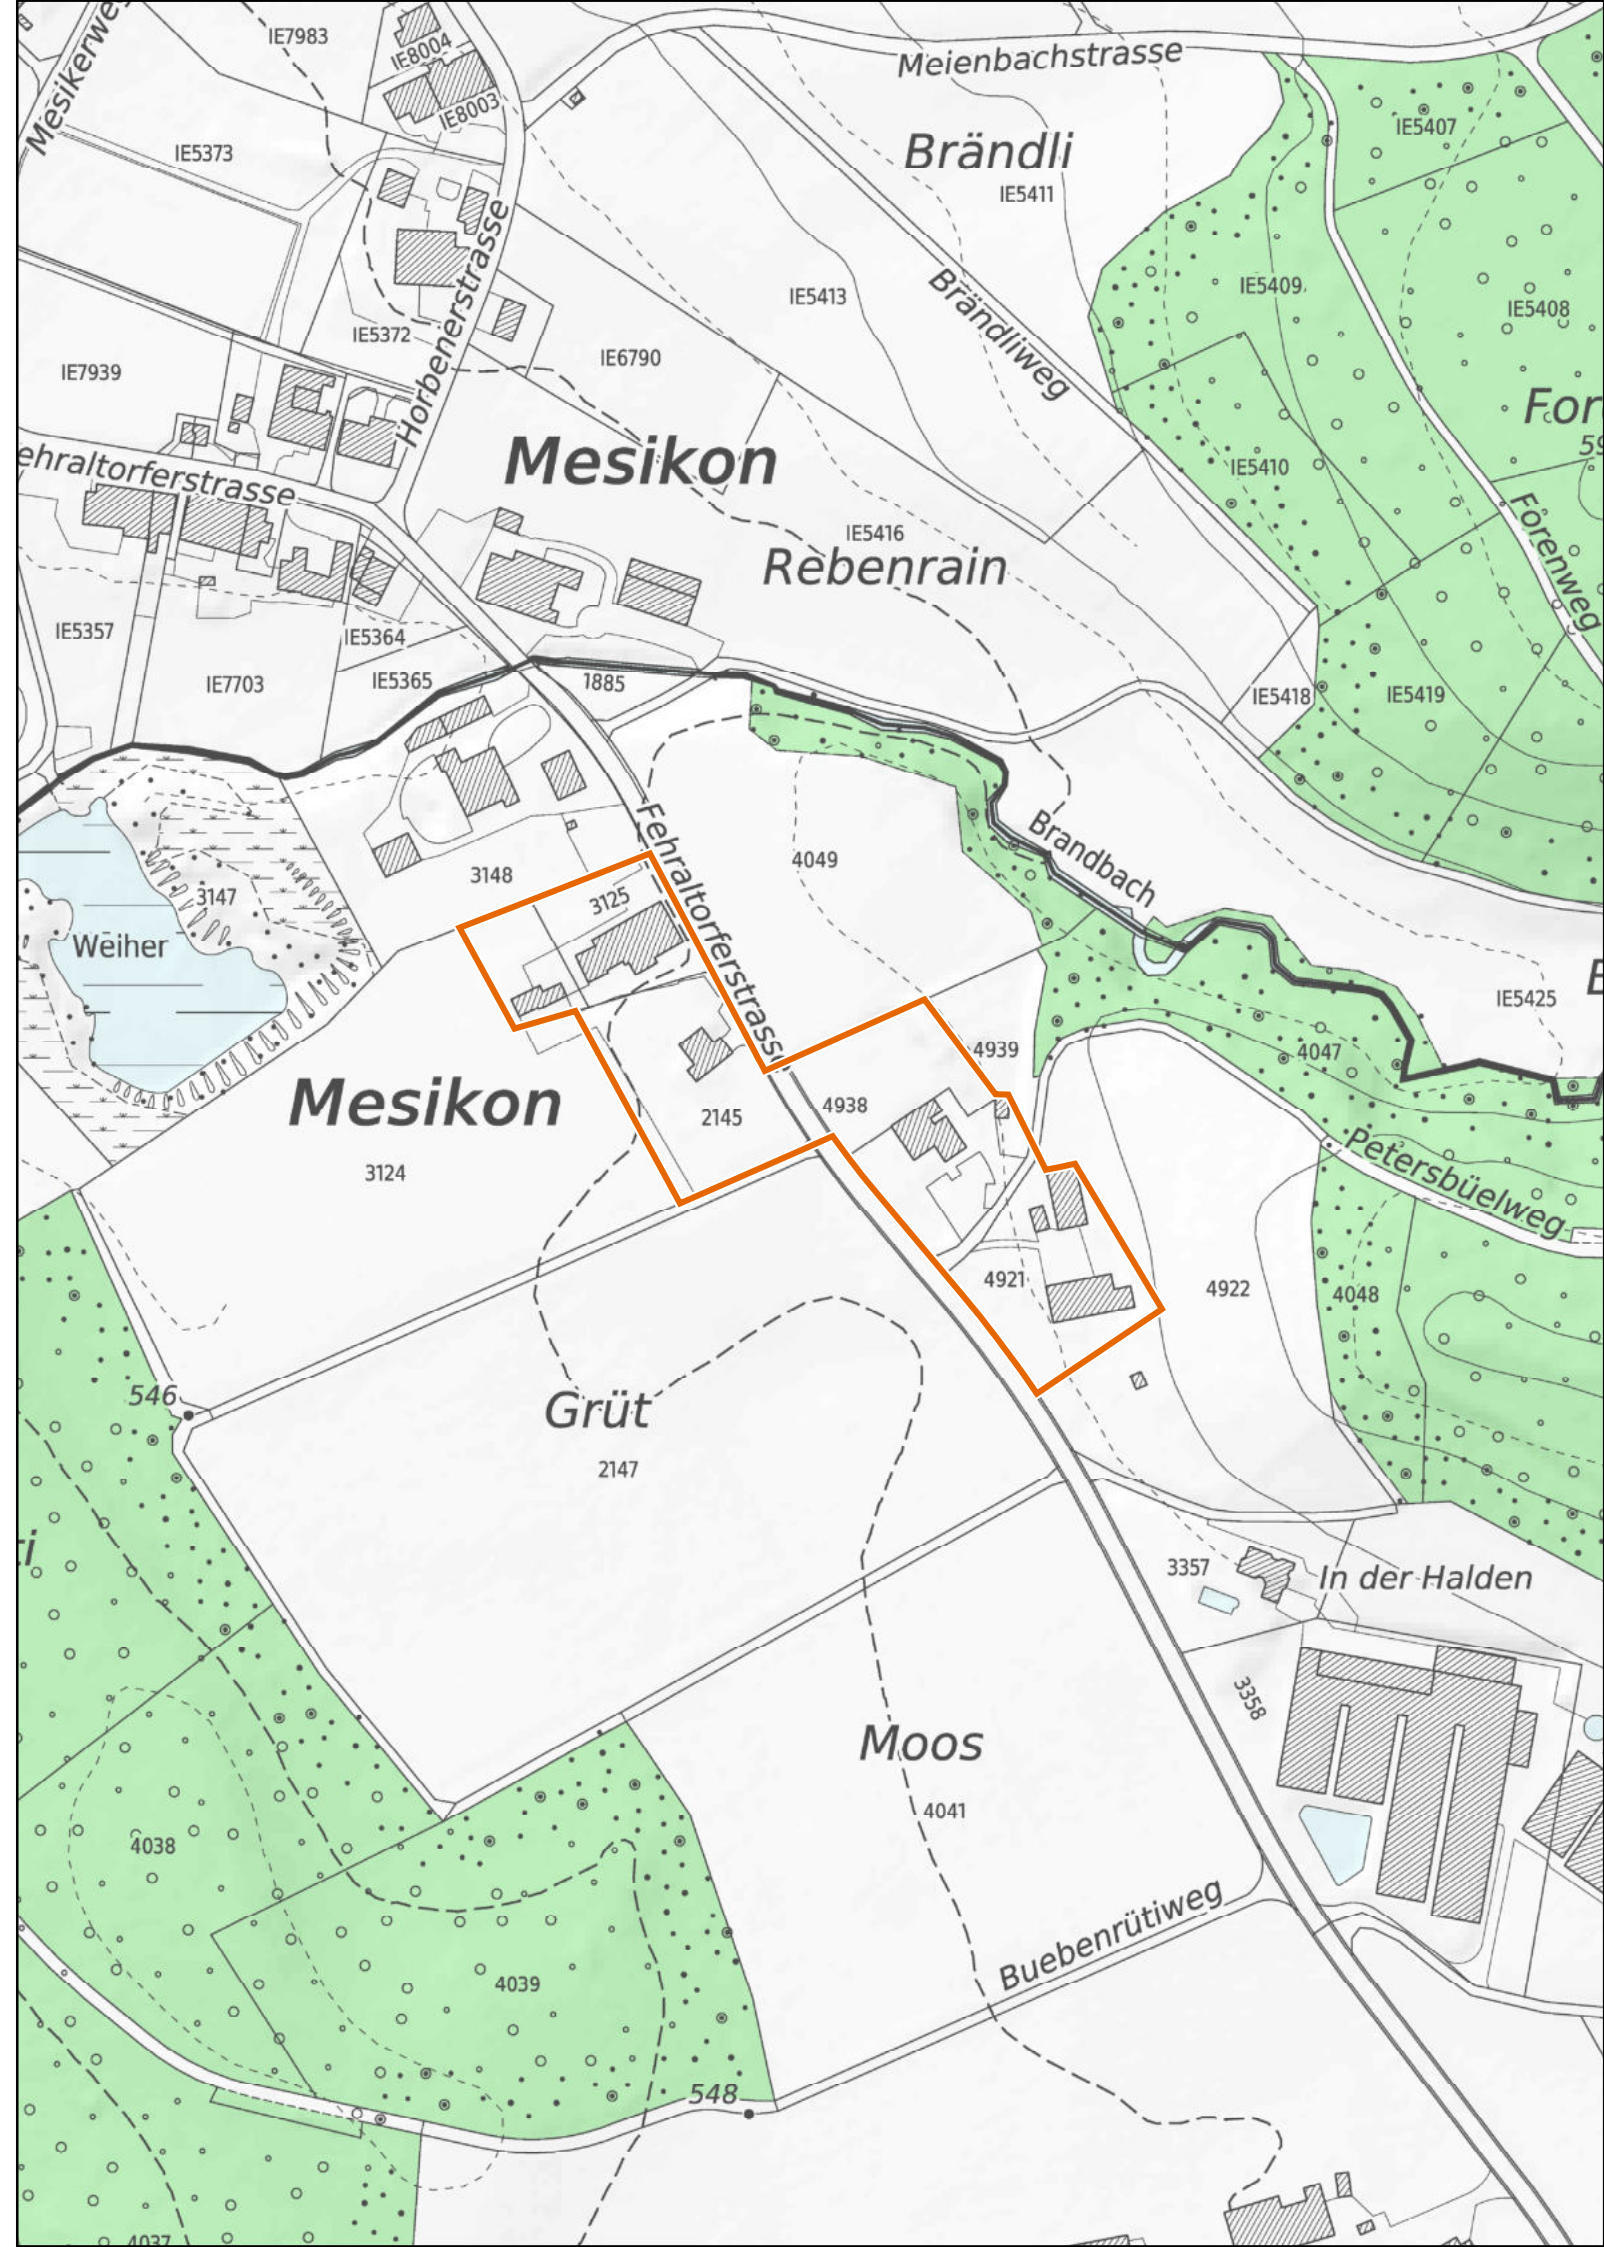

Kanton Zürich
Baudirektion
Amt für Raumentwicklung

Kleinsiedlungen im Kanton Zürich

Fehraltorf

Mesikon

1 : 2'500

Provisorische Weilerzone

Siedlungsgebiet
(gemäss kantonalem Richtplan)

Wald

Gewässer