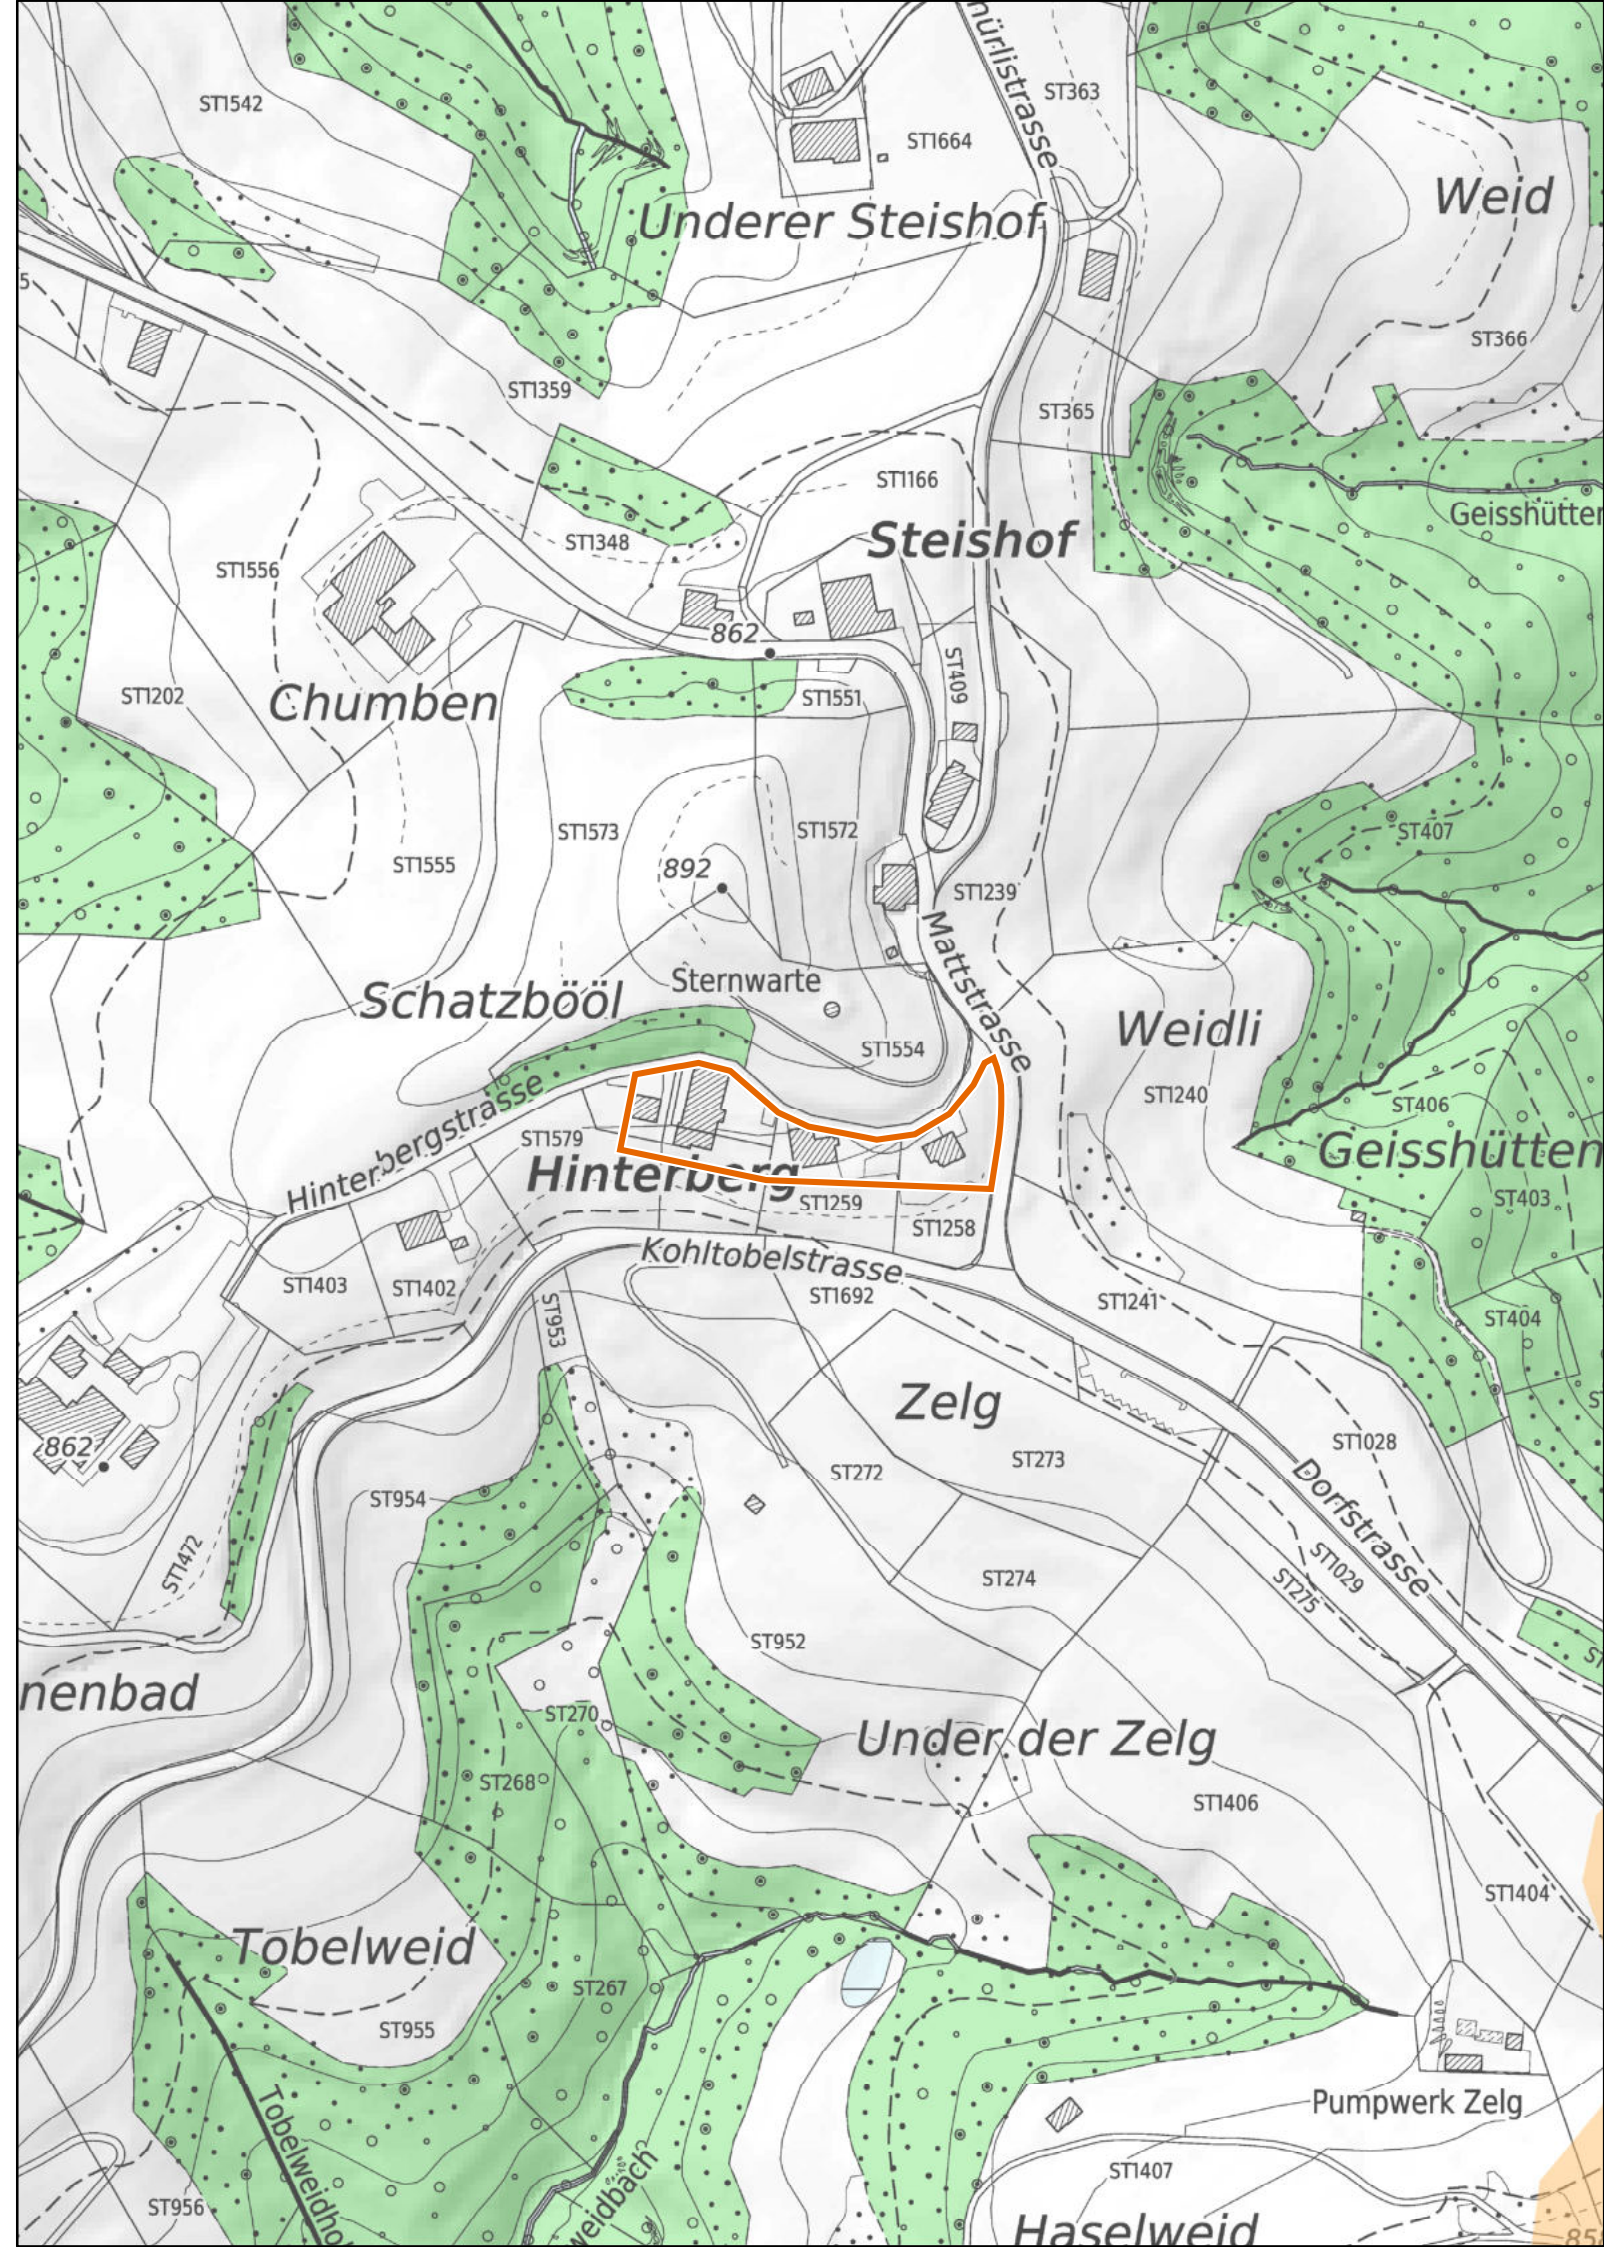

Bauma

Hinderberg 1

1 : 2'500

 Provisorische Weilerzone

 Siedlungsgebiet
(gemäss kantonalem Richtplan)

 Wald

 Gewässer

Kanton Zürich
Baudirektion
Amt für Raumentwicklung