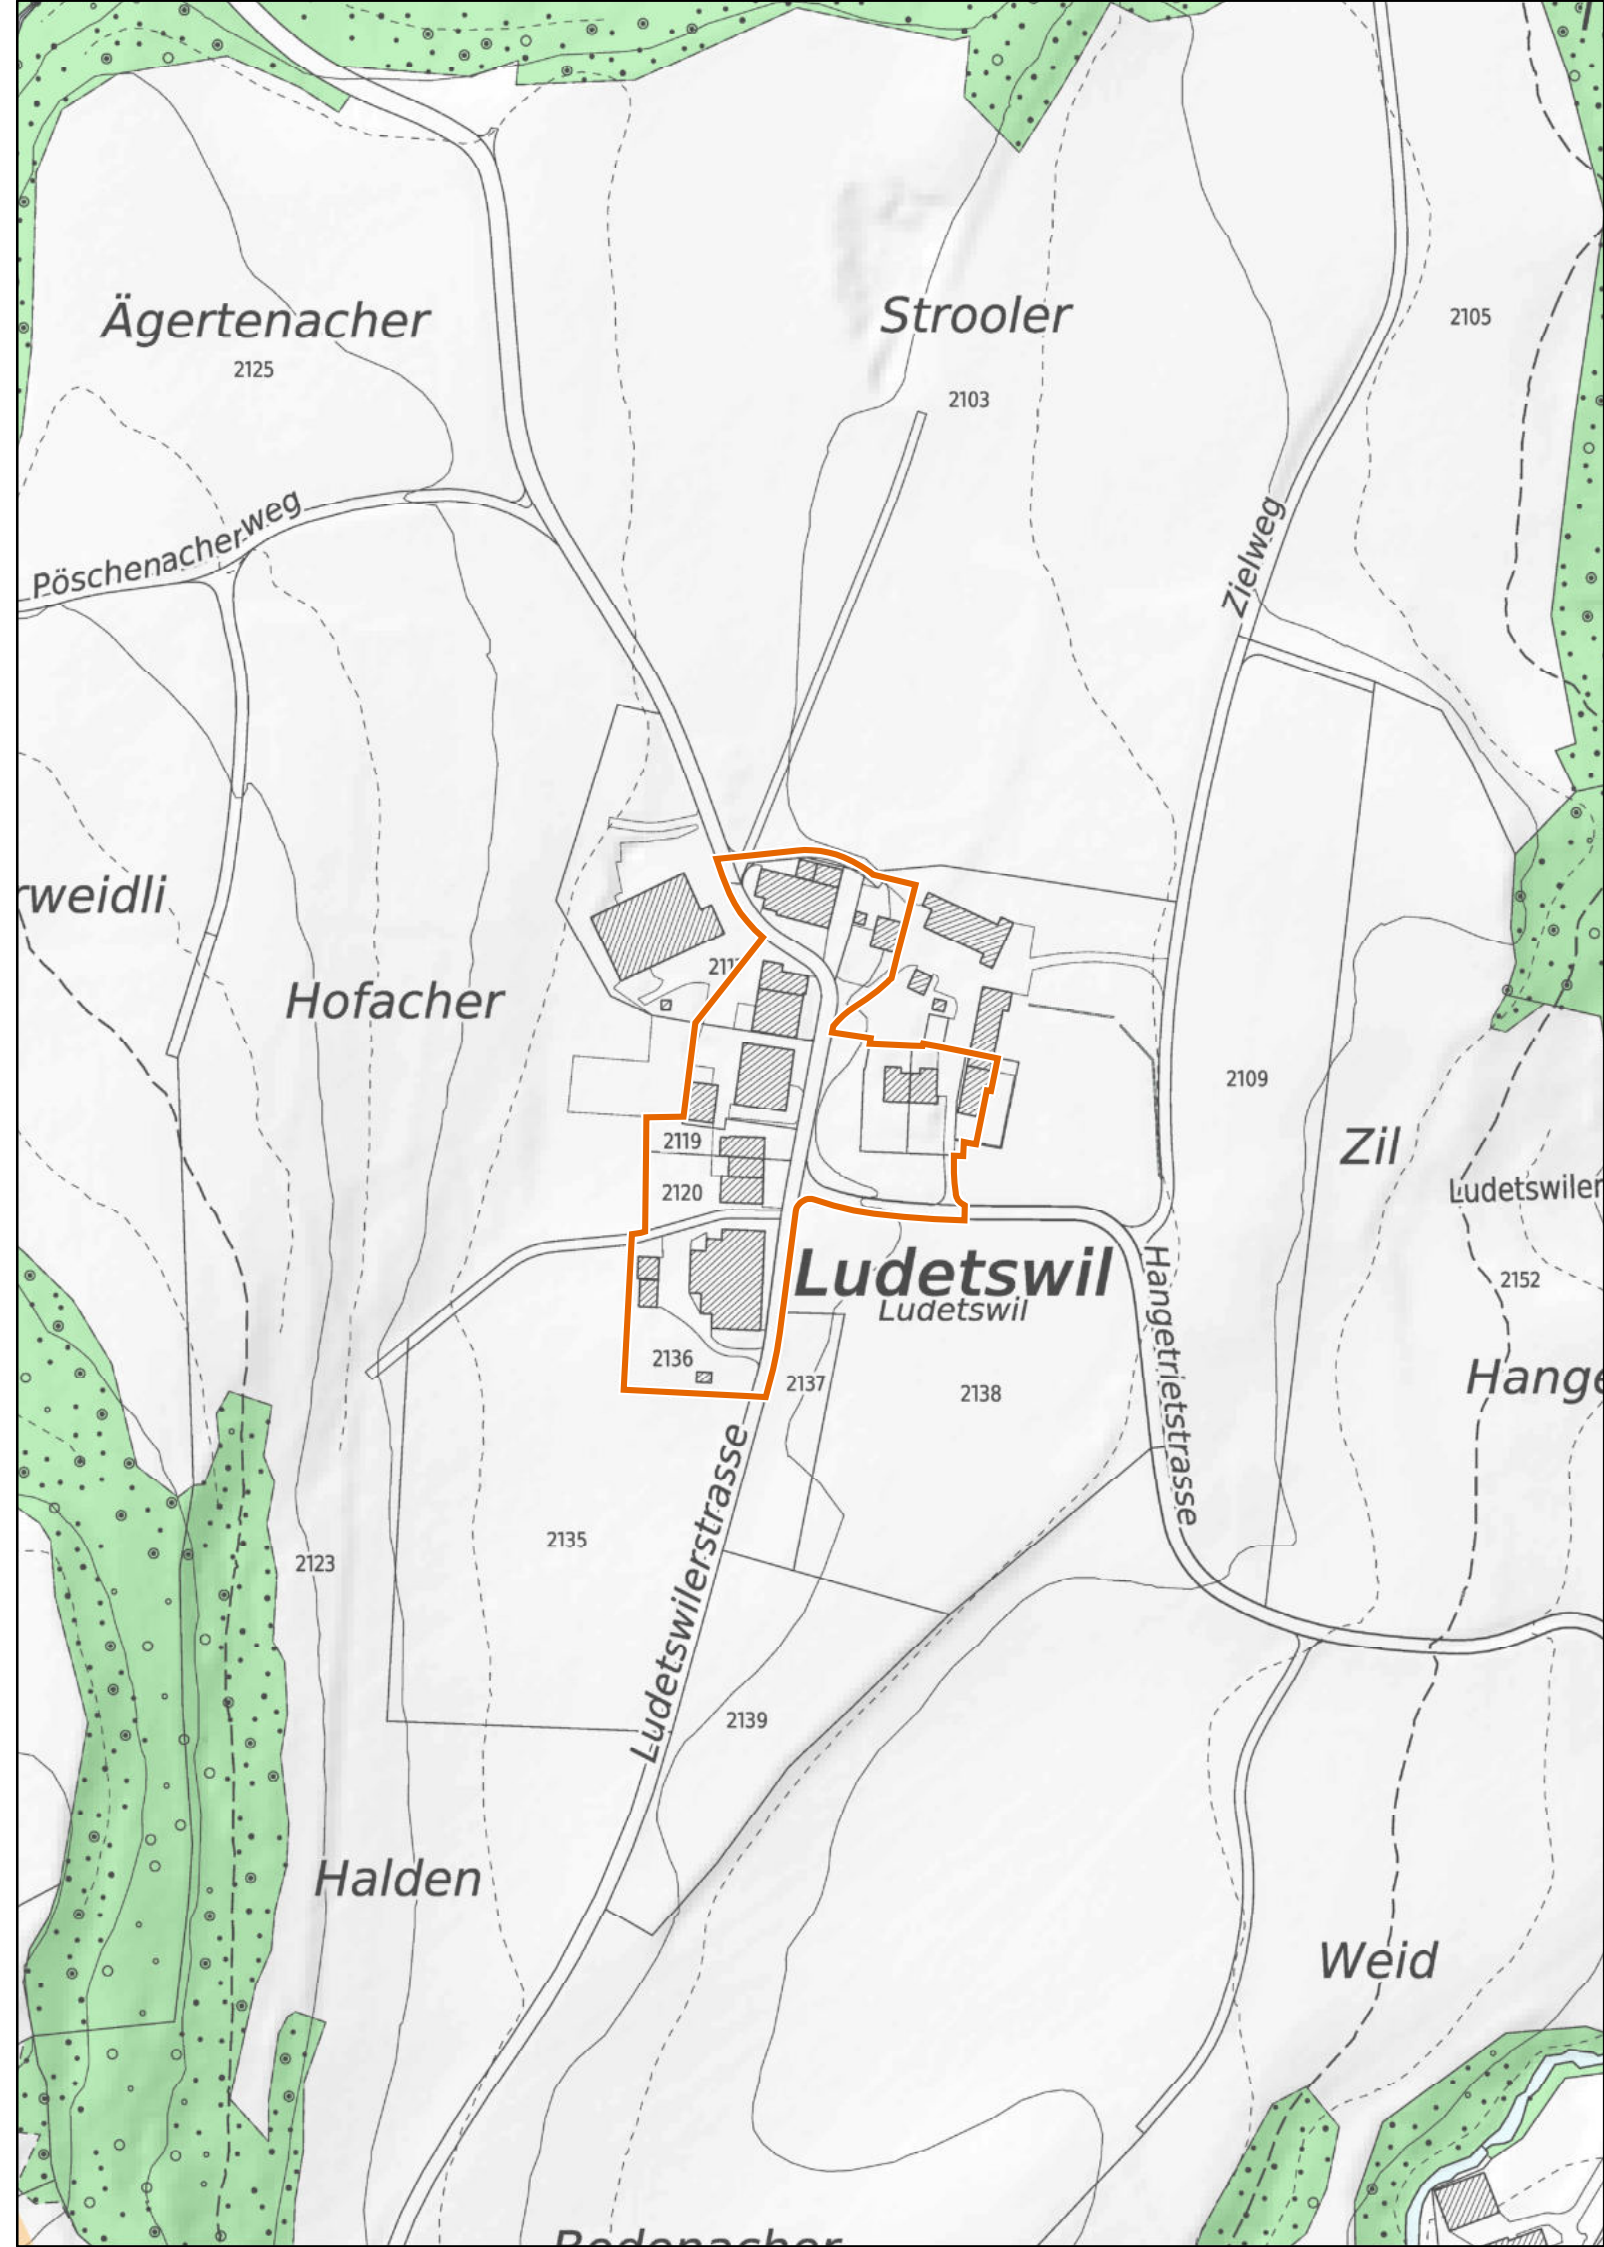

Kanton Zürich
Baudirektion
Amt für Raumentwicklung

Kleinsiedlungen im Kanton Zürich

Russikon

Ludetswil

1 : 2'500

Provisorische Weilerzone

Siedlungsgebiet
(gemäss kantonalem Richtplan)

Wald

Gewässer