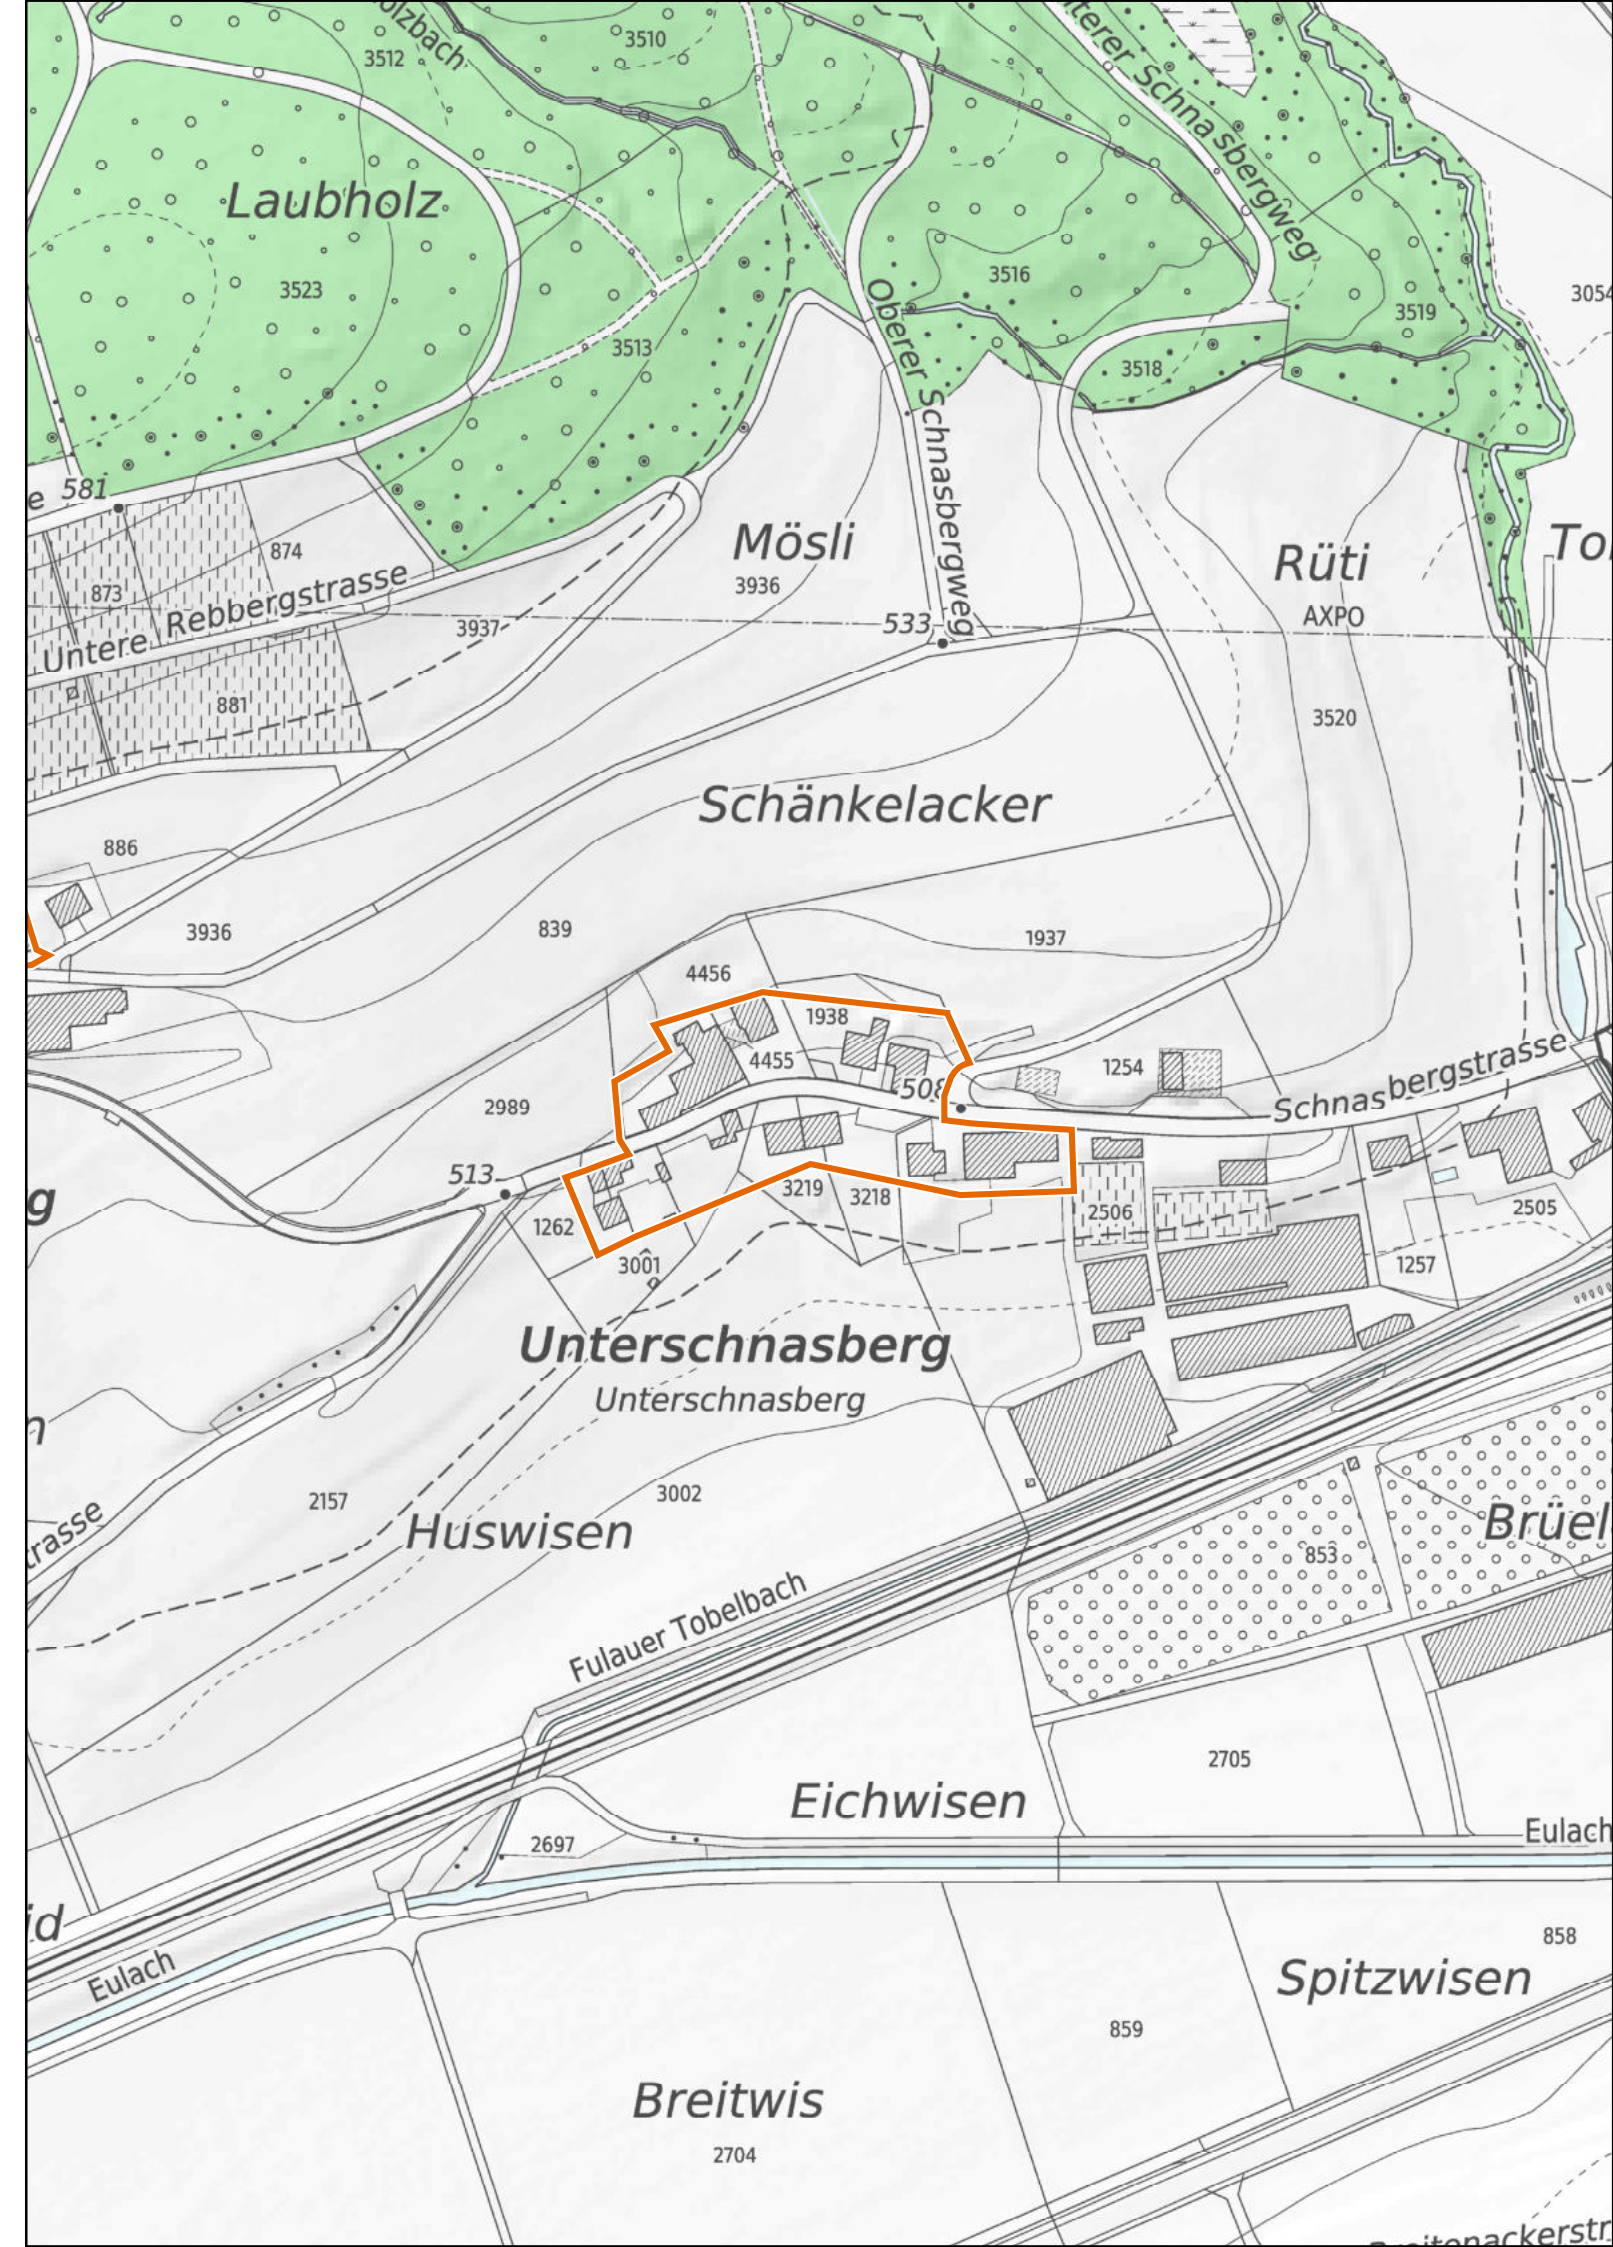

Kanton Zürich
Baudirektion
Amt für Raumentwicklung

Kleinsiedlungen im Kanton Zürich

Elsau

Unterschnasberg

1 : 2'500

Provisorische Weilerzone

Siedlungsgebiet
(gemäss kantonalem Richtplan)

Wald

Gewässer