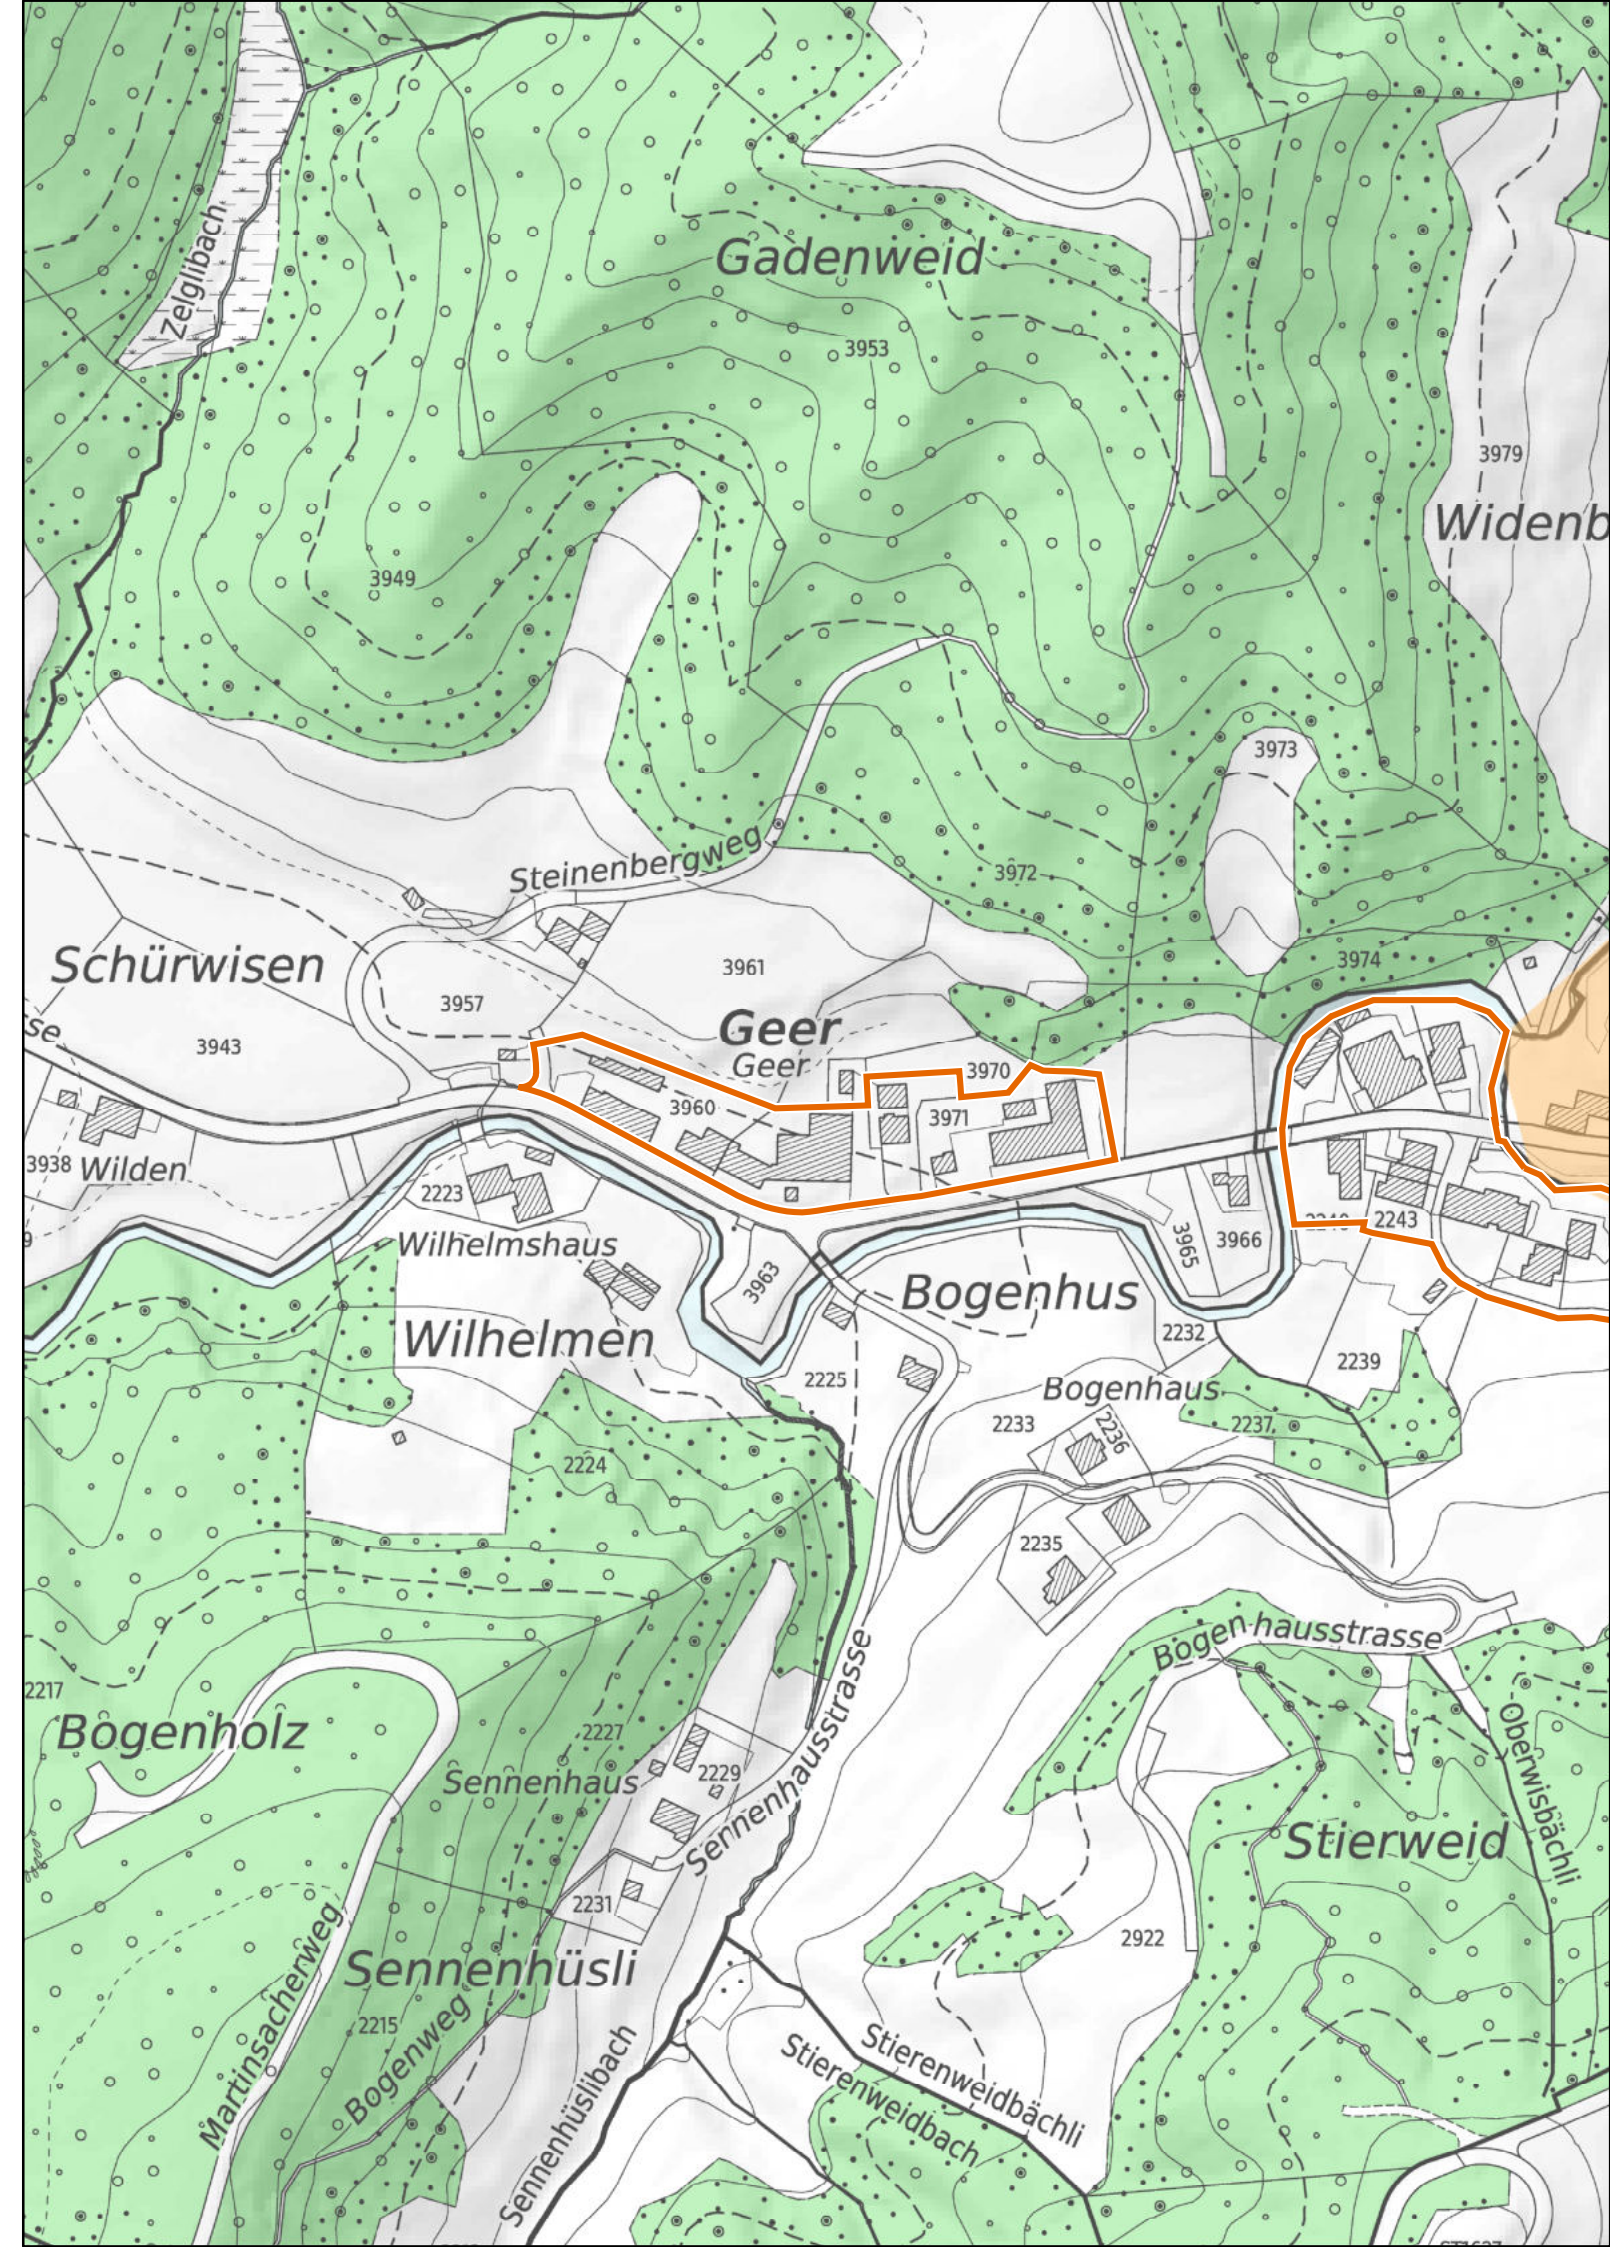

Kanton Zürich
Baudirektion
Amt für Raumentwicklung

Kleinsiedlungen im Kanton Zürich

Turbenthal

Geer

1 : 2'500

Provisorische Weilerzone

Siedlungsgebiet
(gemäss kantonalem Richtplan)

Wald

Gewässer