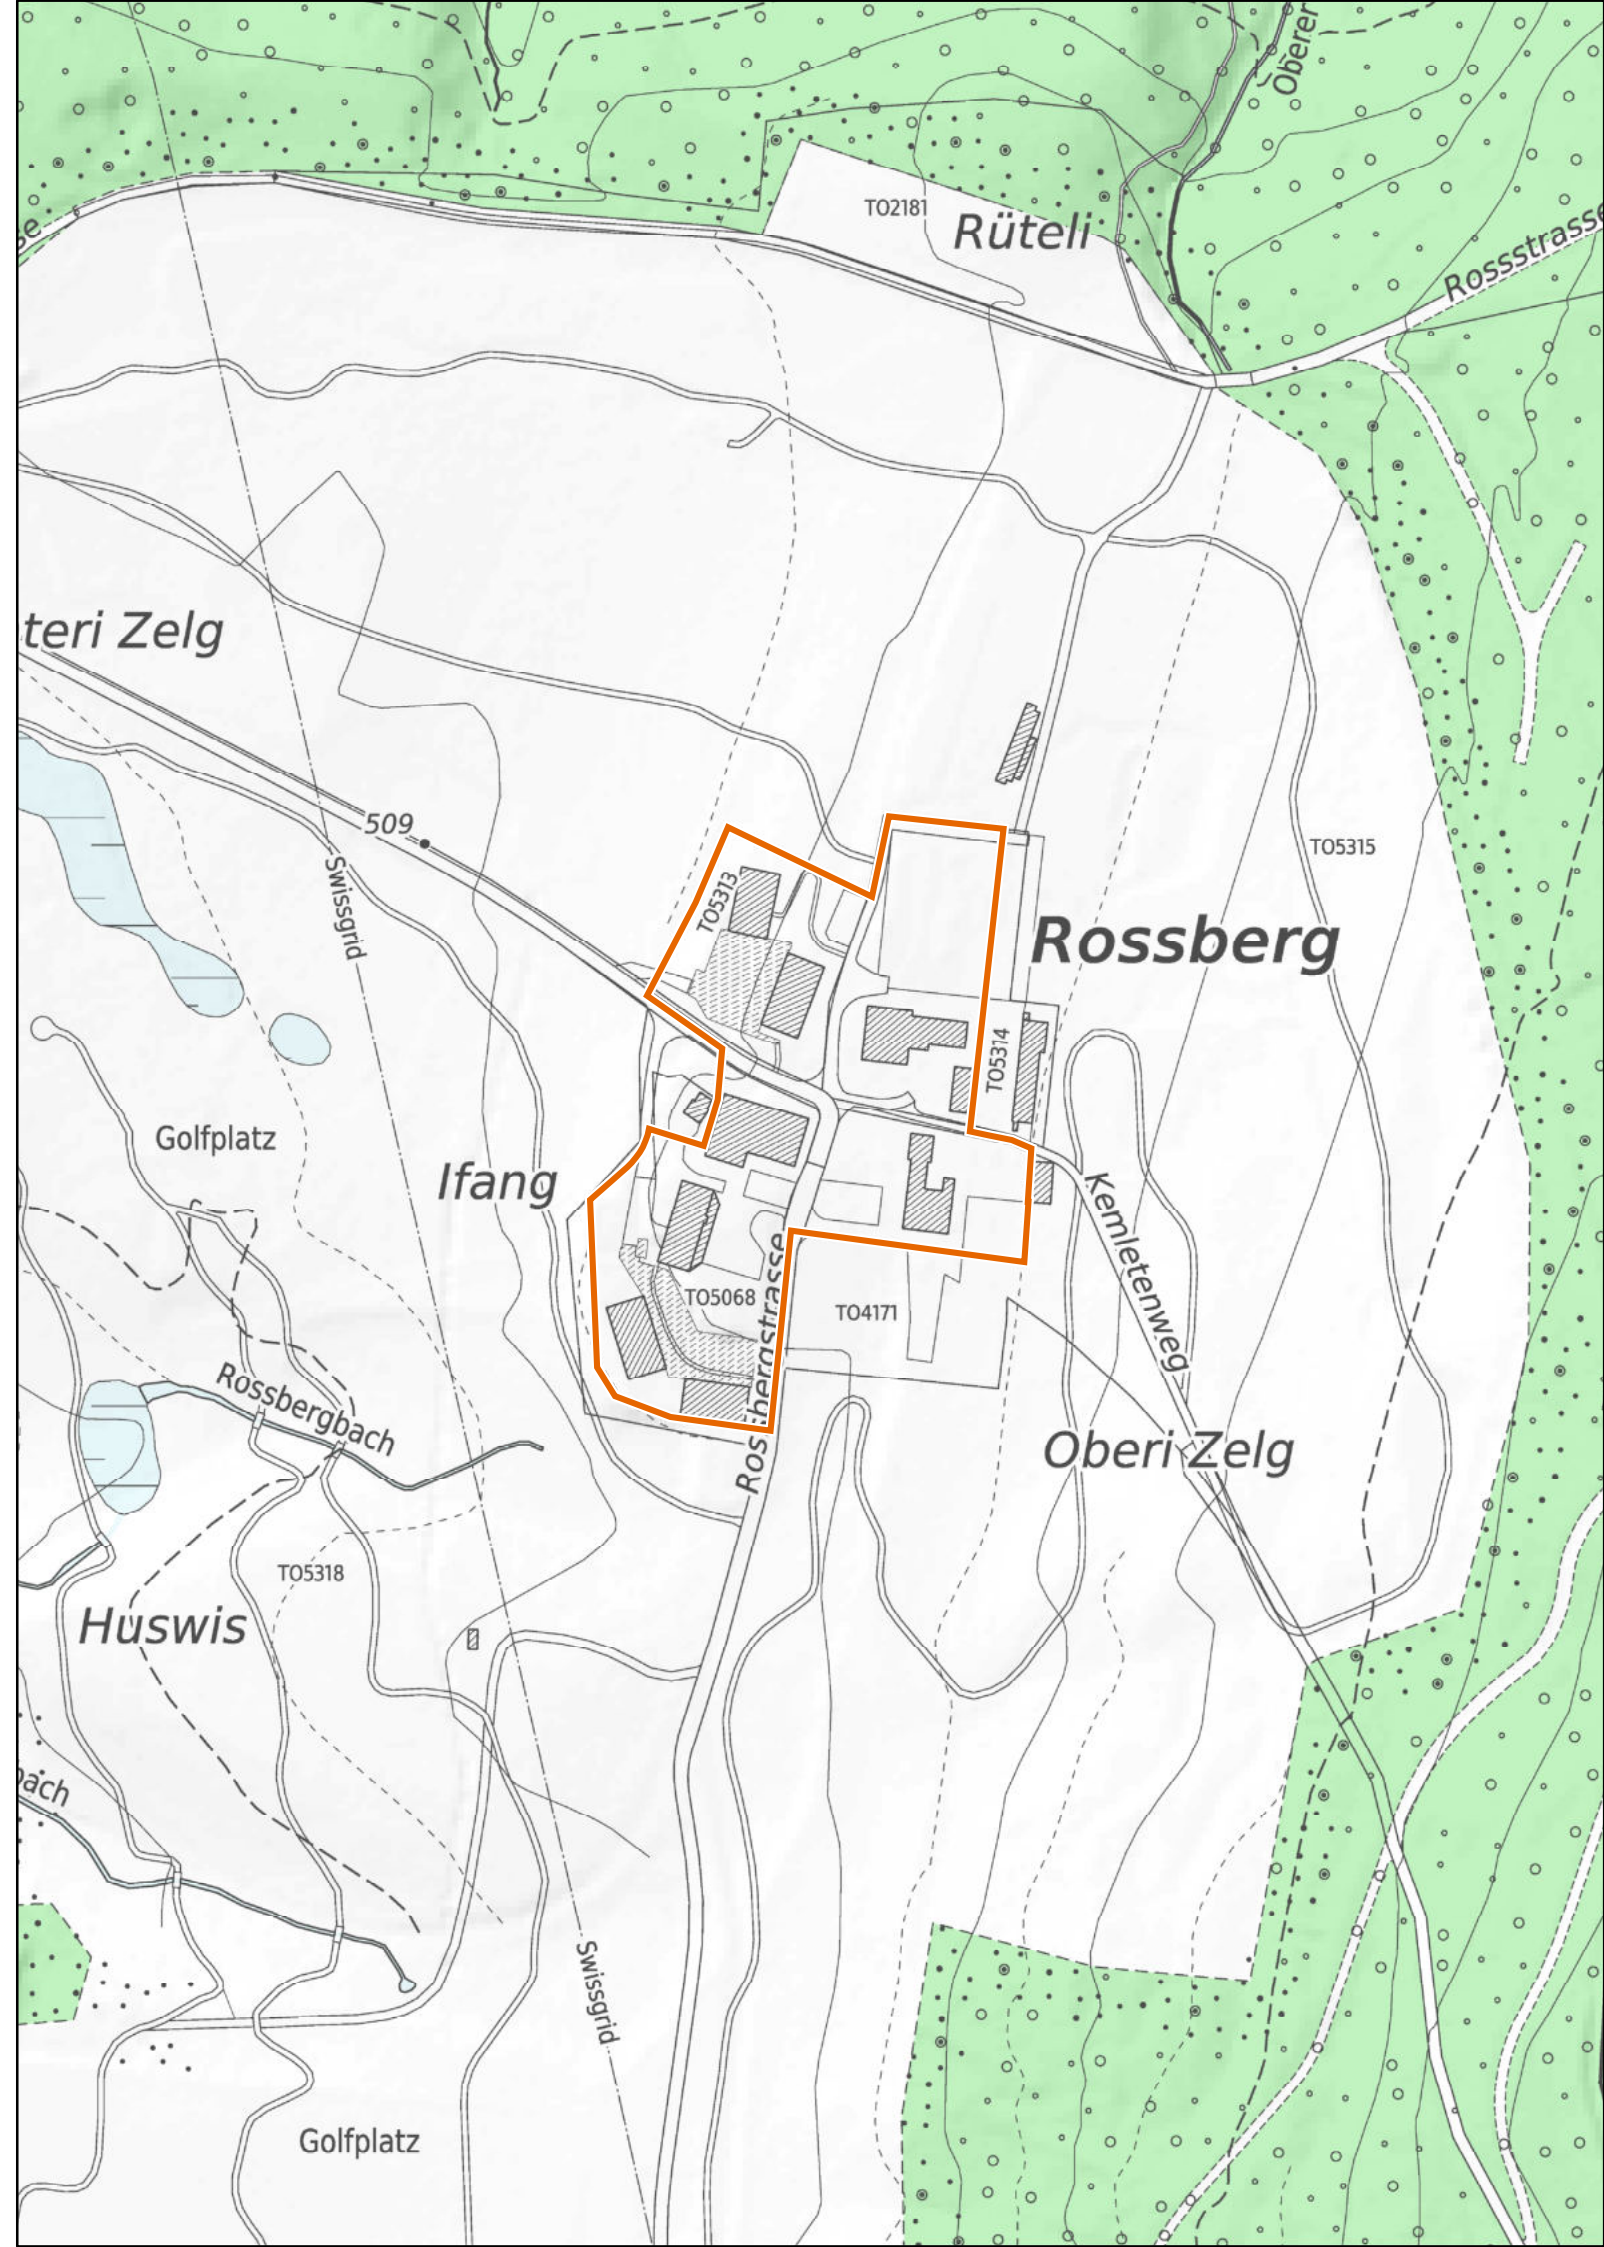

Rossberg

1 : 2'500

 Provisorische Weilerzone

 Siedlungsgebiet
(gemäss kantonalem Richtplan)

 Wald

 Gewässer

Kanton Zürich
Baudirektion
Amt für Raumentwicklung

Kleinsiedlungen im Kanton Zürich