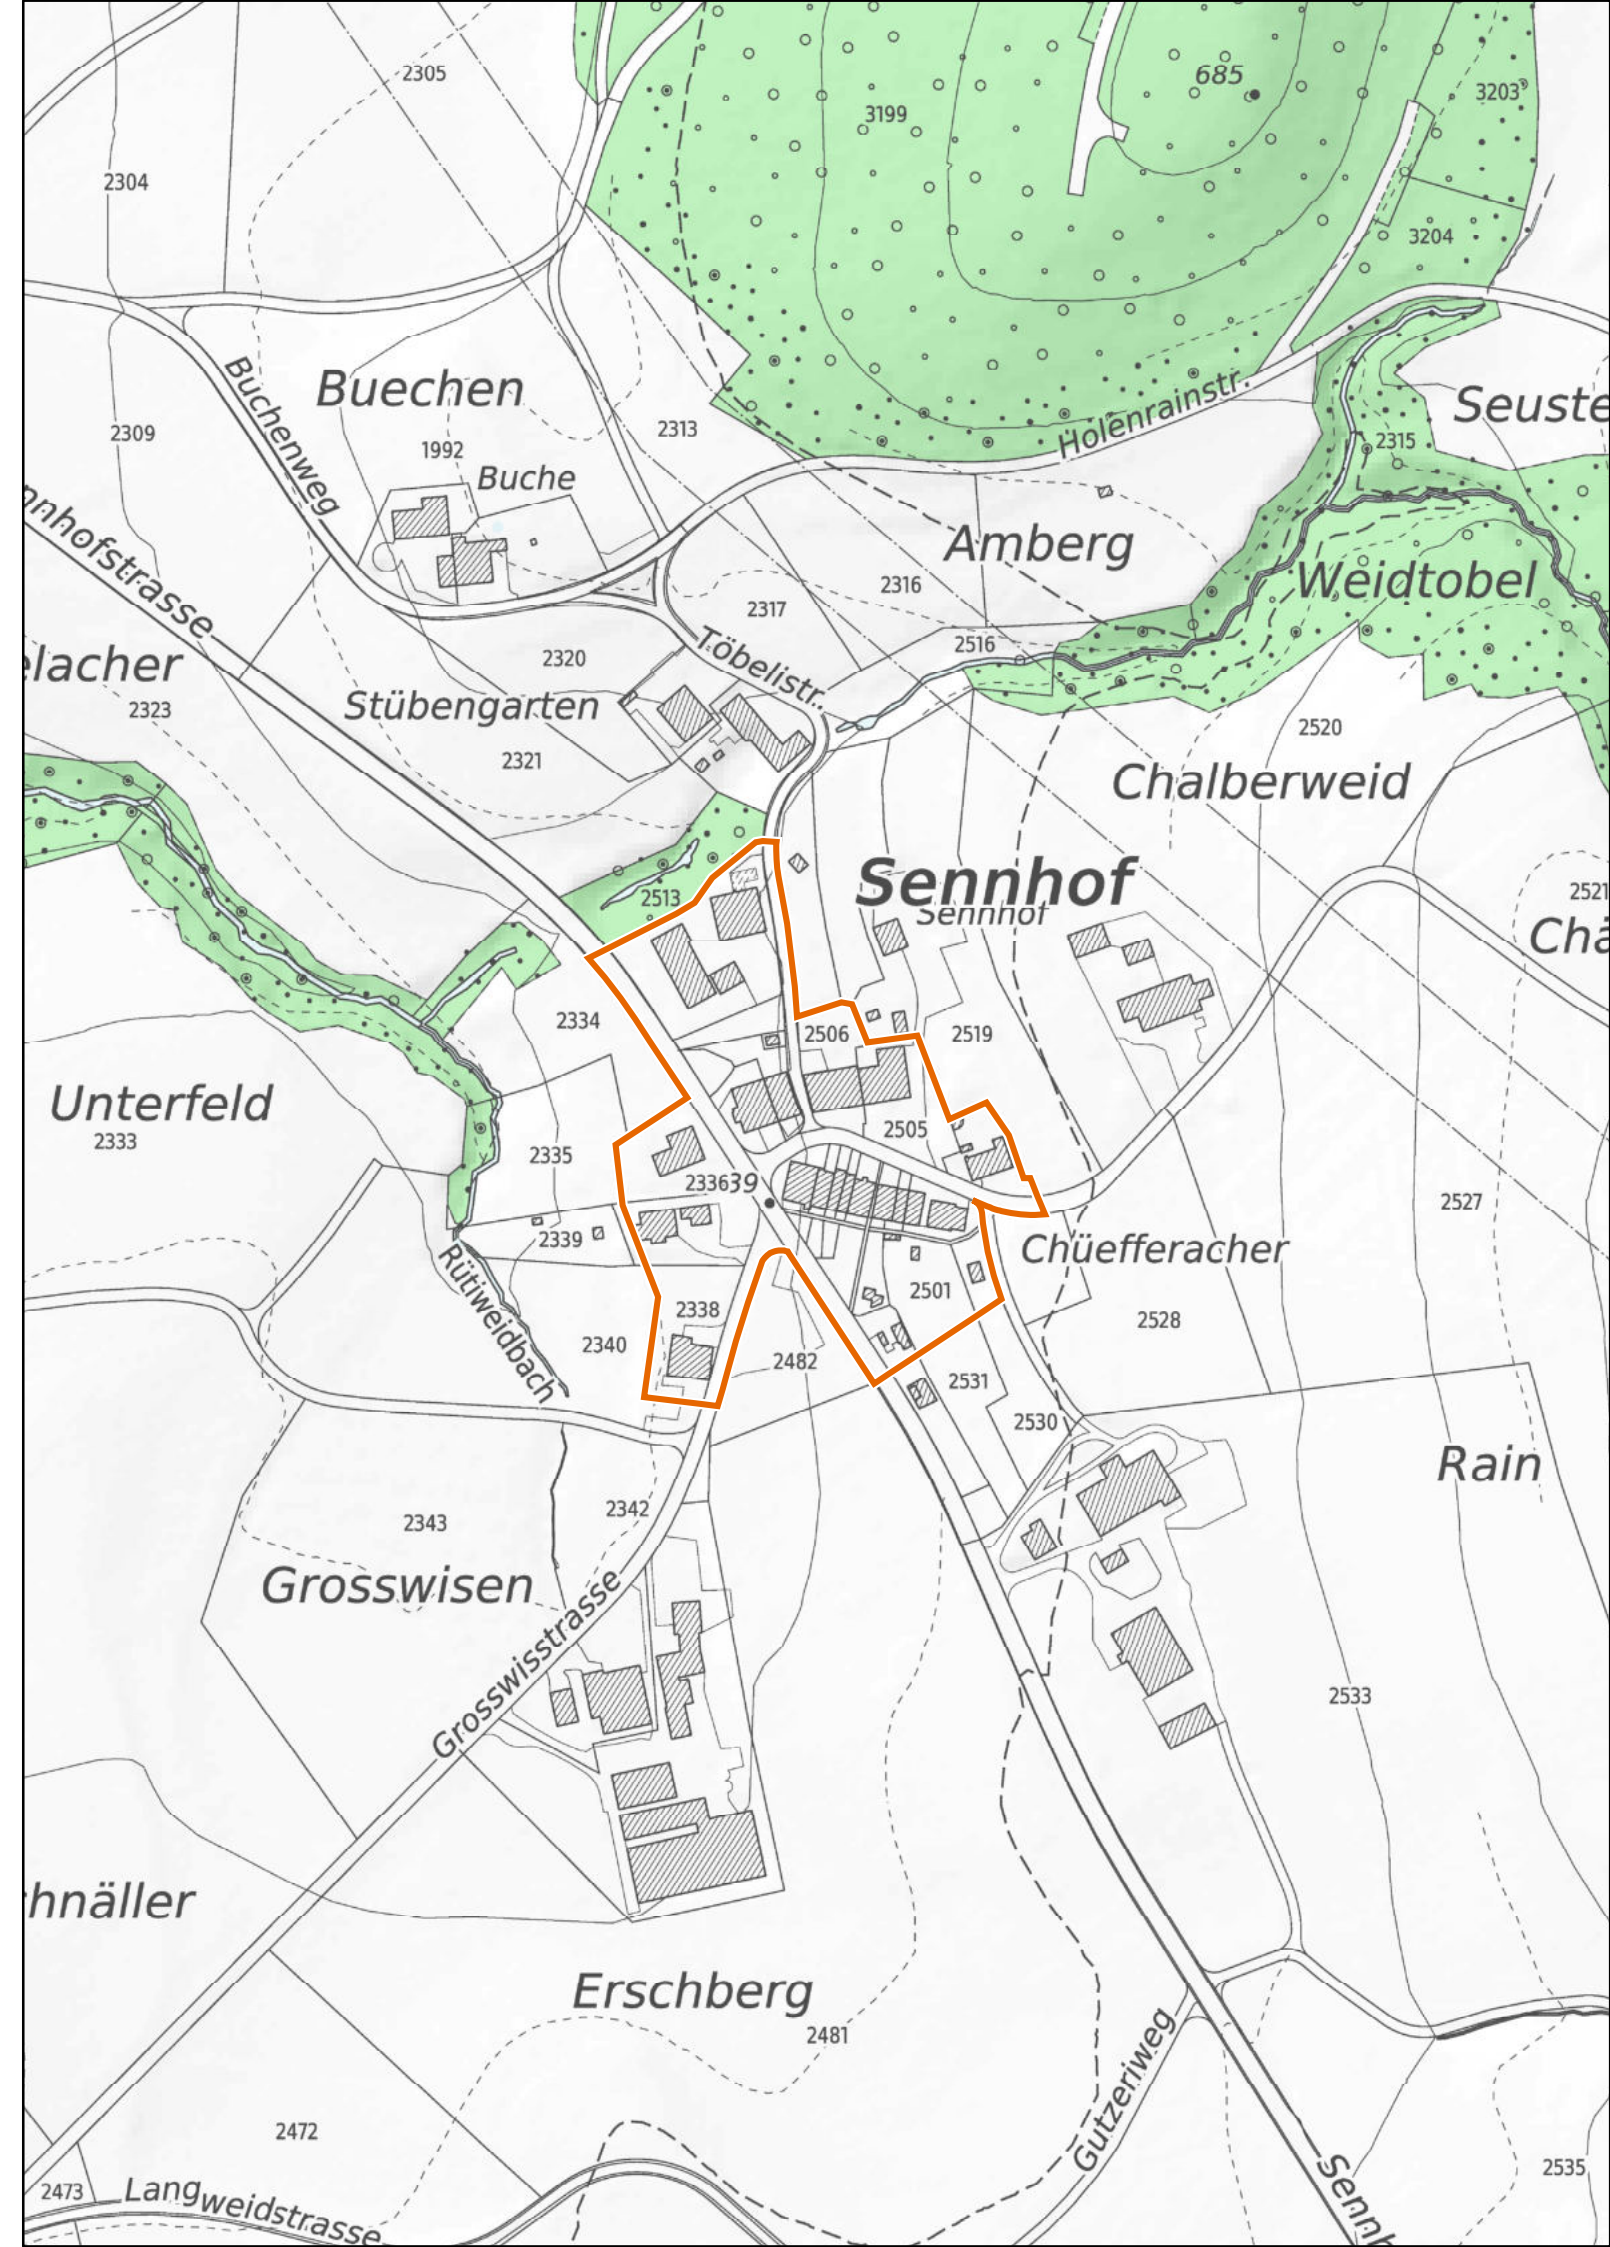

 Gewässer

Kanton Zürich
Baudirektion
Amt für Raumentwicklung

Kleinsiedlungen im Kanton Zürich

Russikon

Sennhof

1 : 2'500

-  Provisorische Weilerzone
-  Siedlungsgebiet
(gemäss kantonalem Richtplan)
-  Wald
-  Gewässer