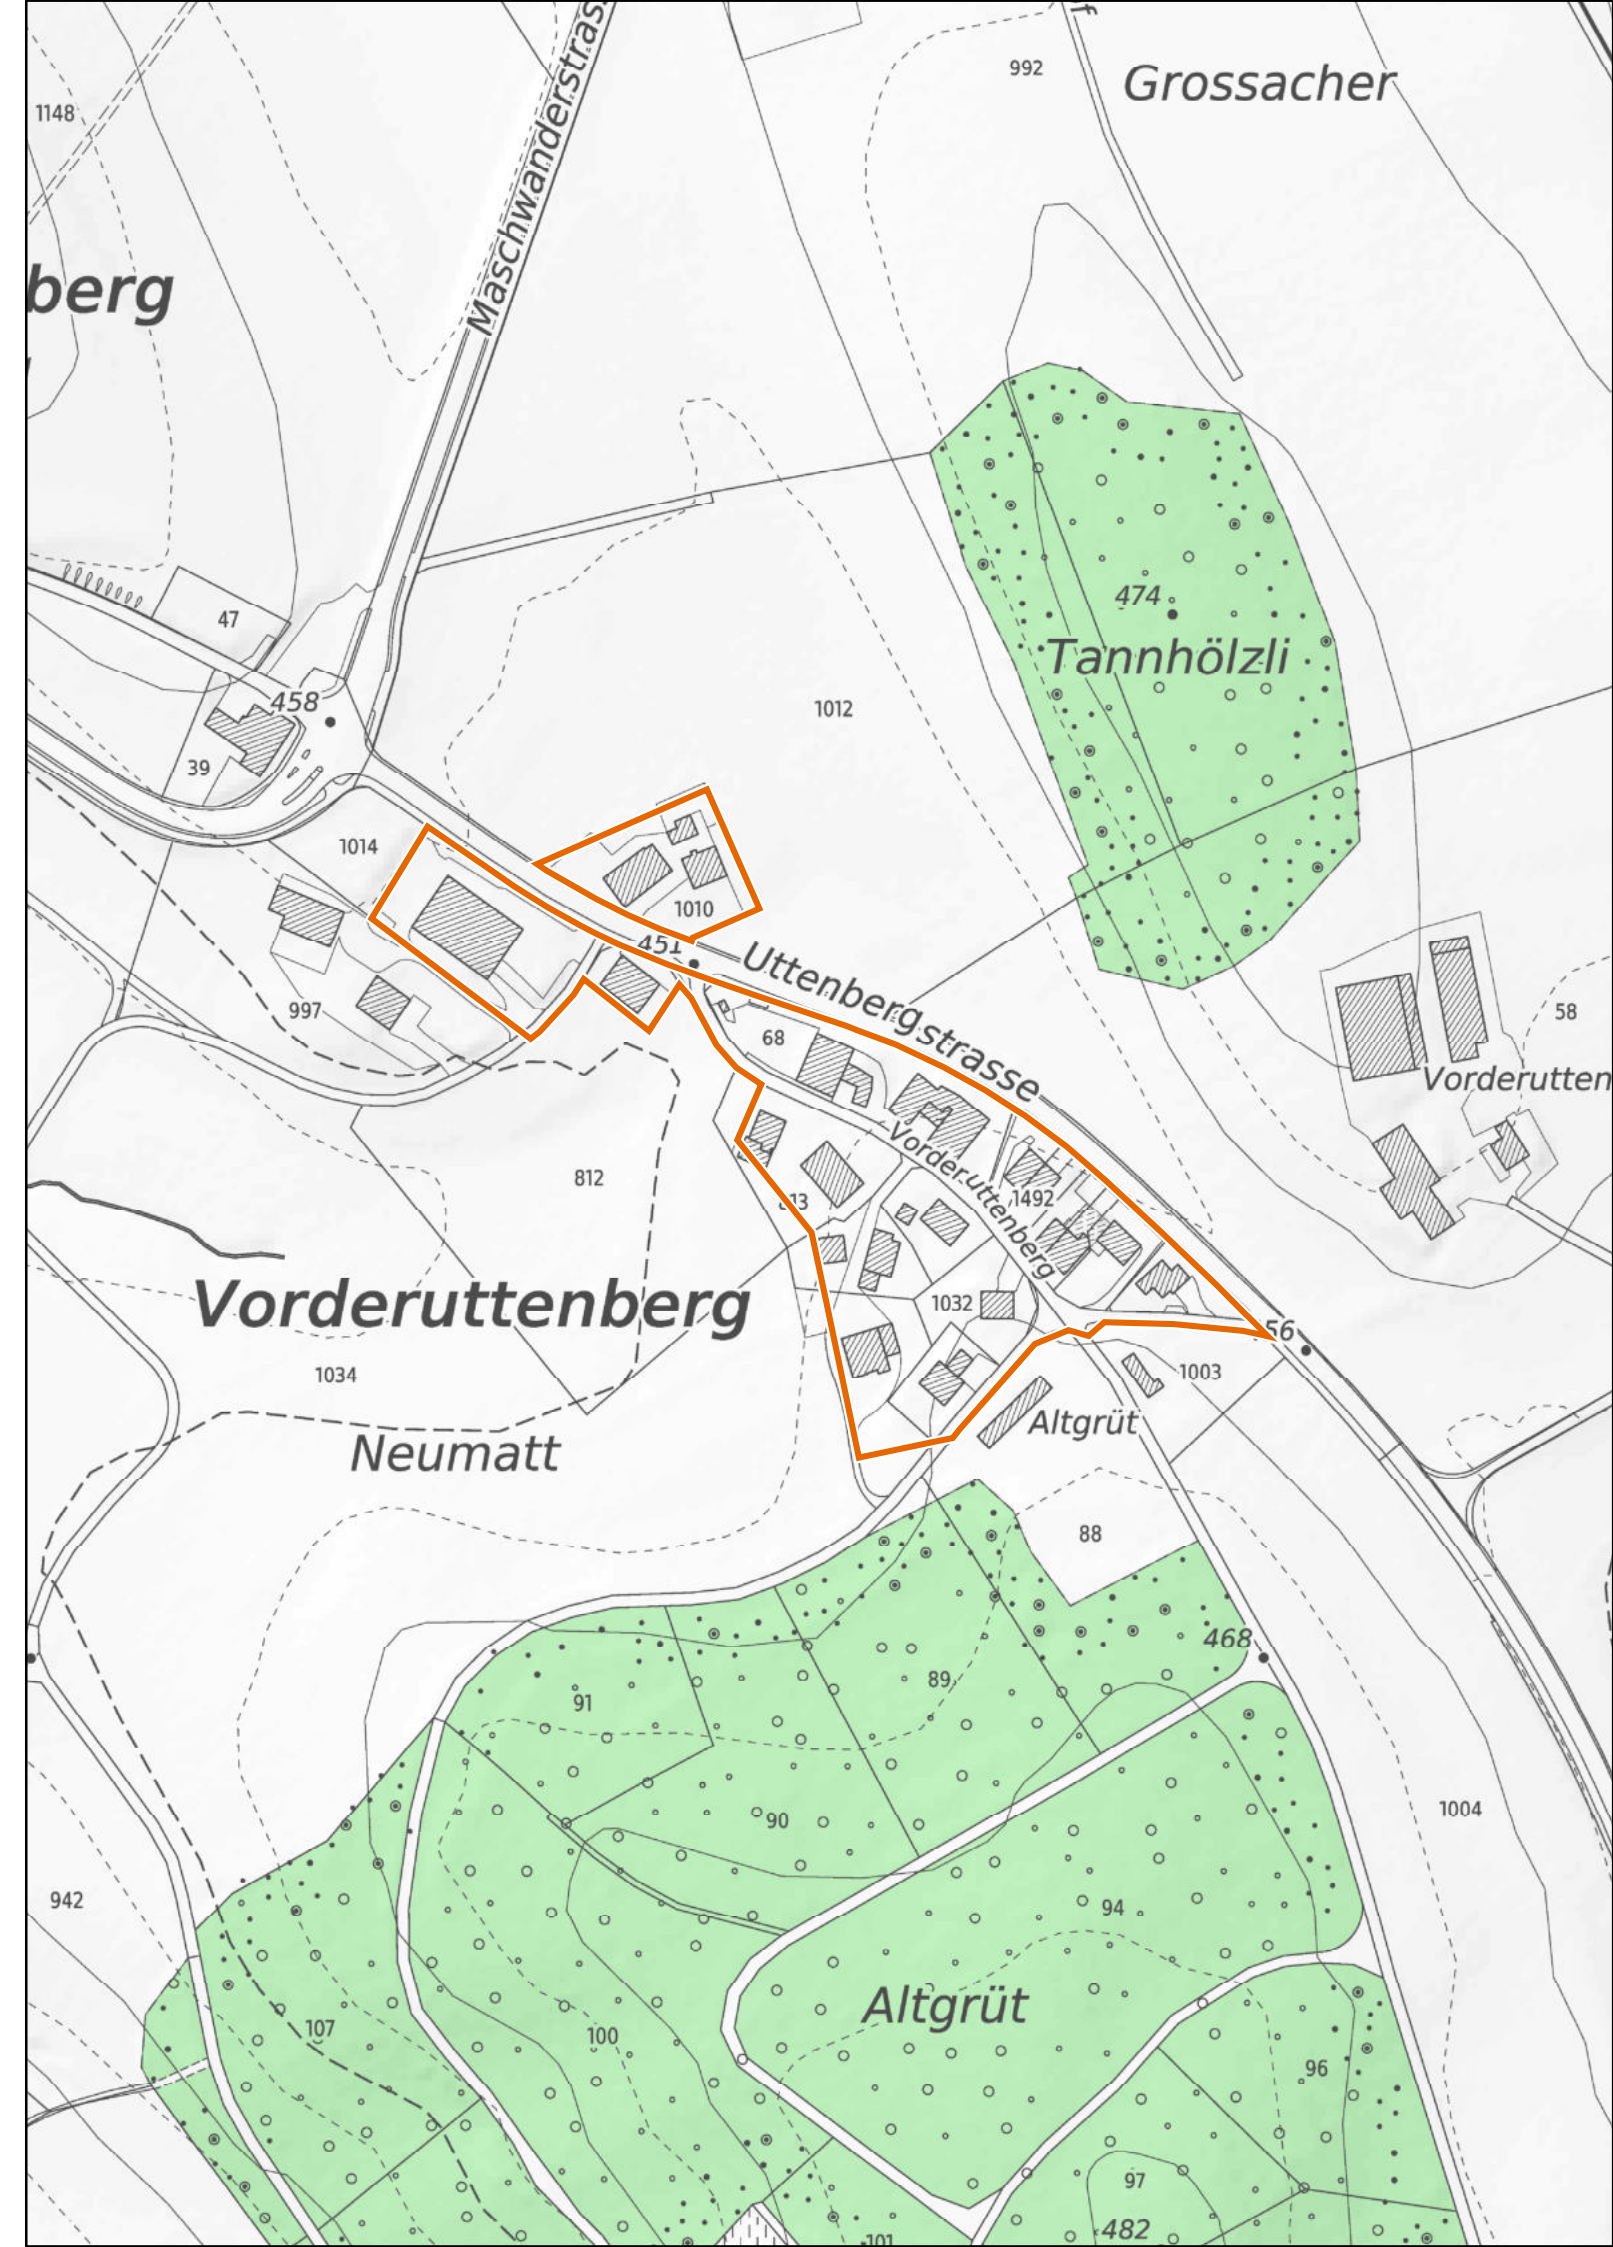

Kleinsiedlungen im Kanton Zürich

Knonau

Vorderuttenberg

1 : 2'500

 Provisorische Weilerzone

 Siedlungsgebiet
(gemäss kantonalem Richtplan)

 Wald

 Gewässer