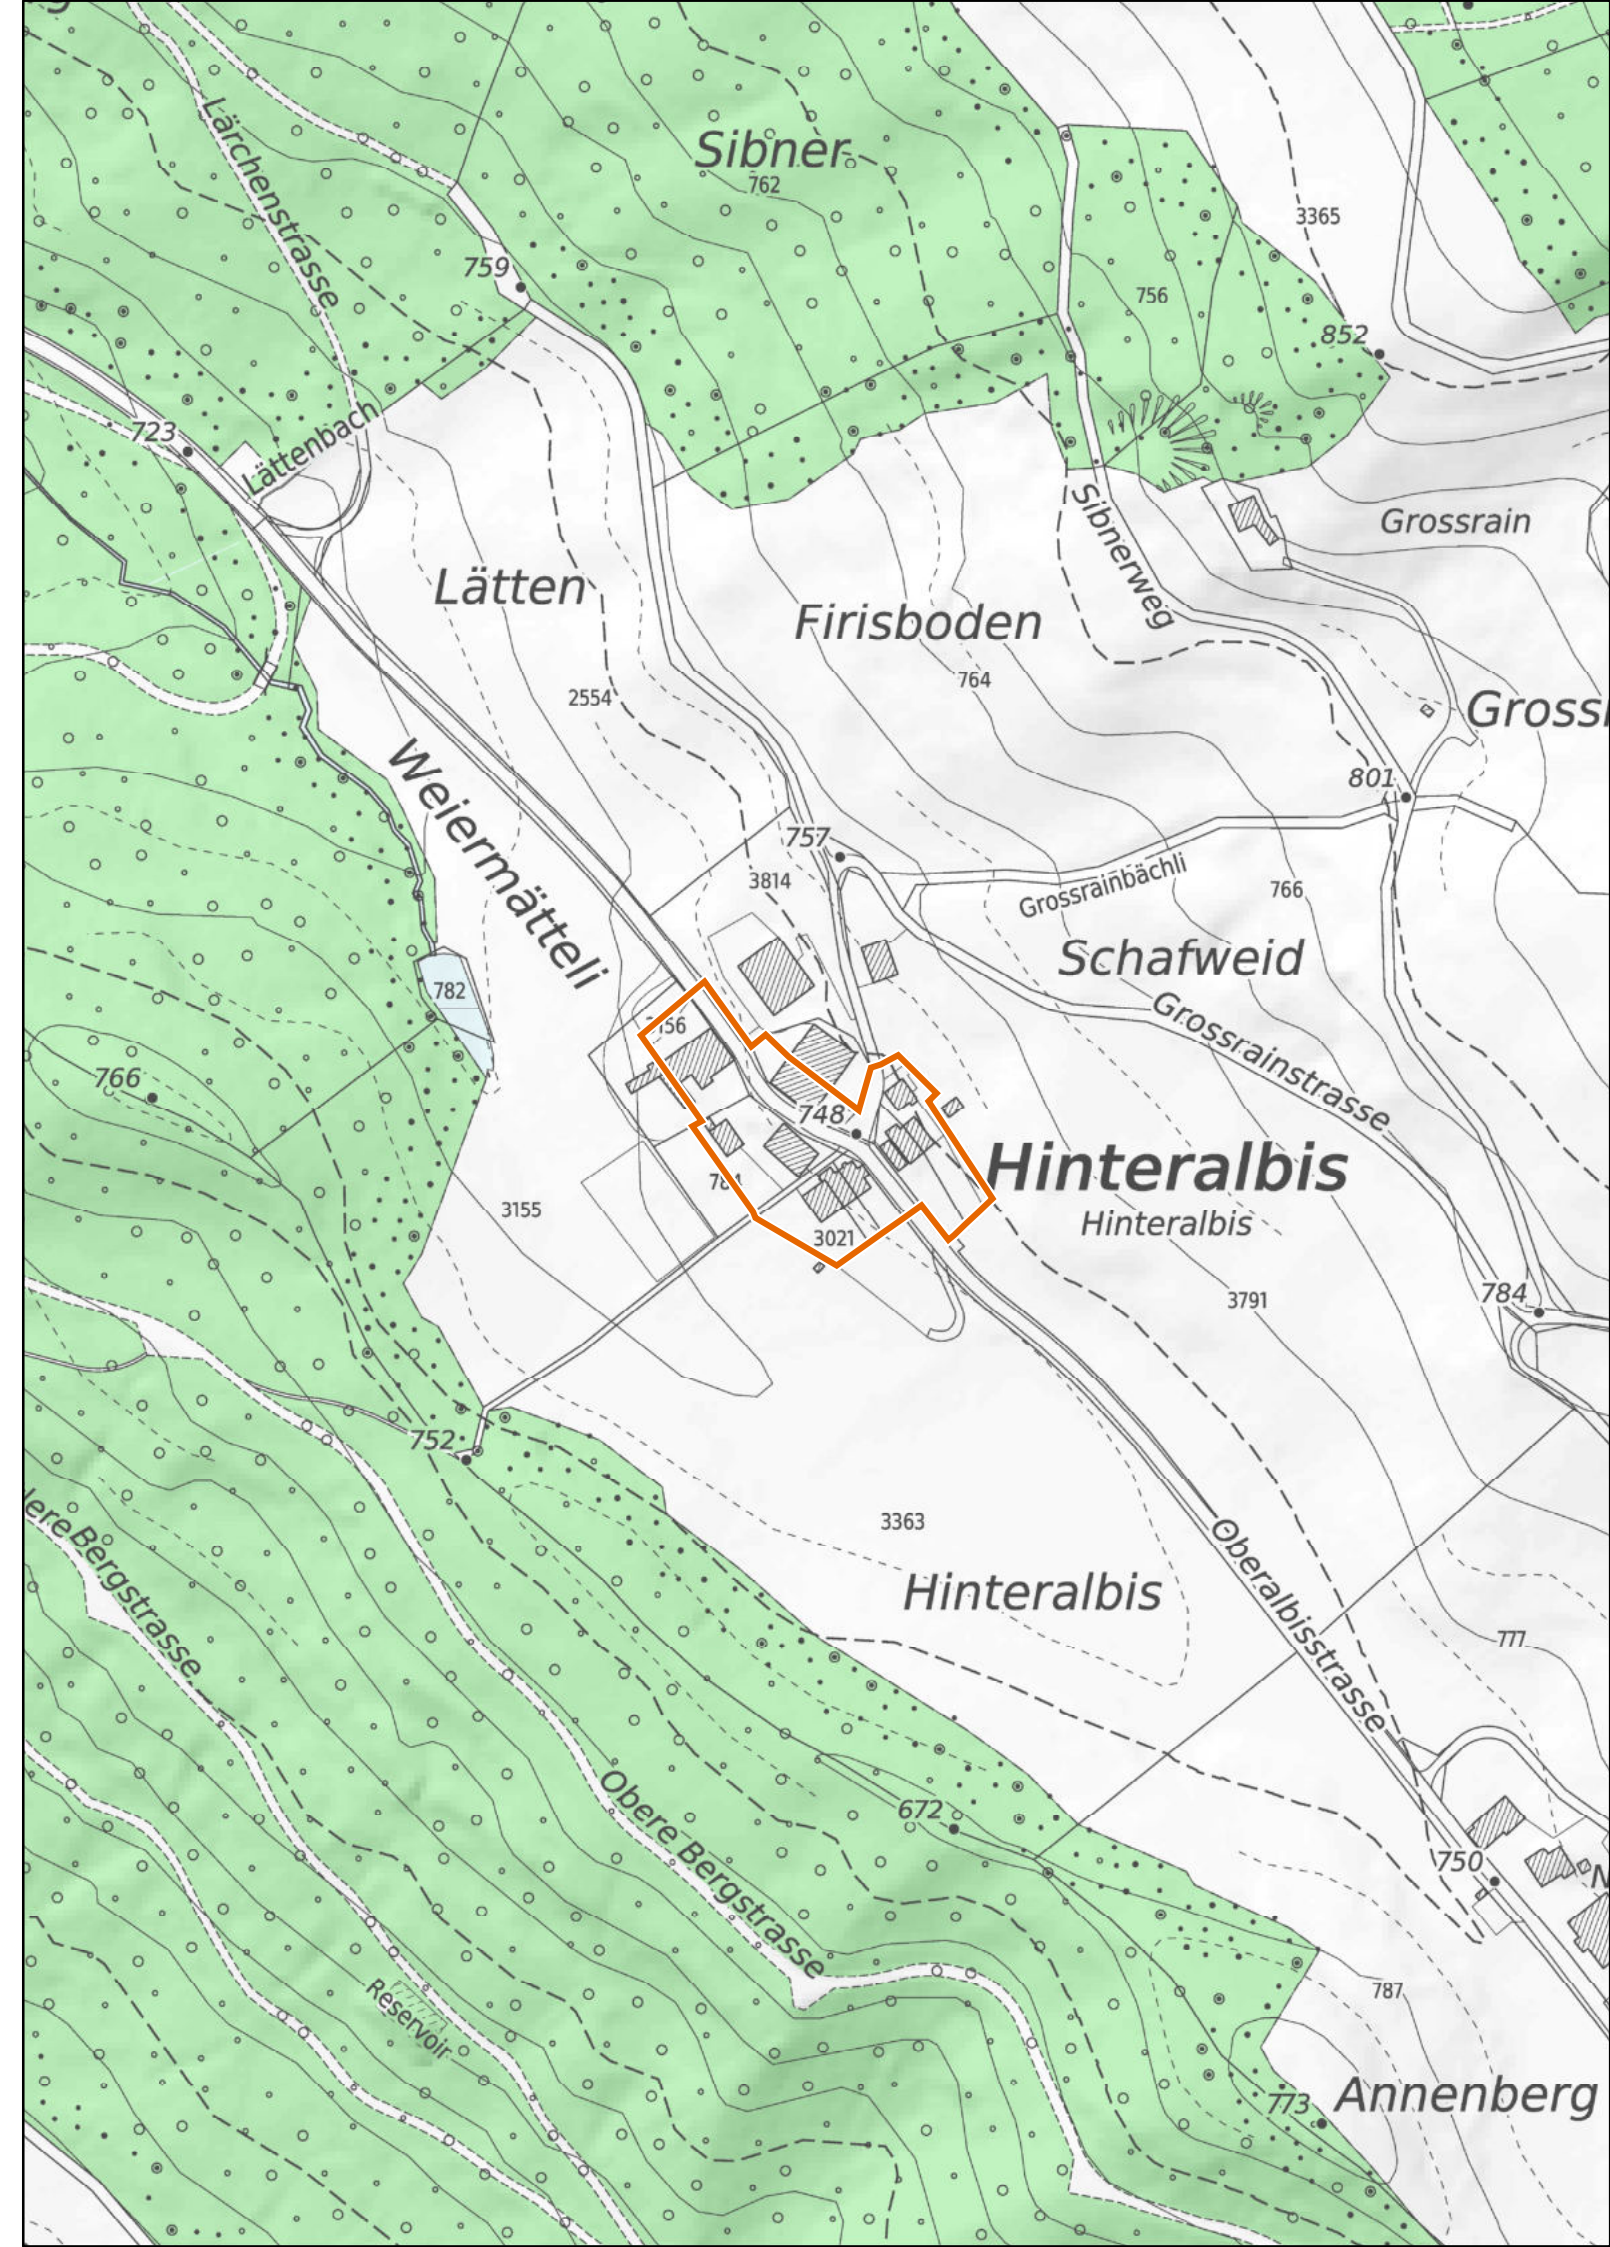

 Gewässer

Kanton Zürich
Baudirektion
Amt für Raumentwicklung

Kleinsiedlungen im Kanton Zürich

Hausen am Albis

Hinteralbis

1 : 2'500

-  Provisorische Weilerzone
-  Siedlungsgebiet
(gemäss kantonalem Richtplan)
-  Wald
-  Gewässer