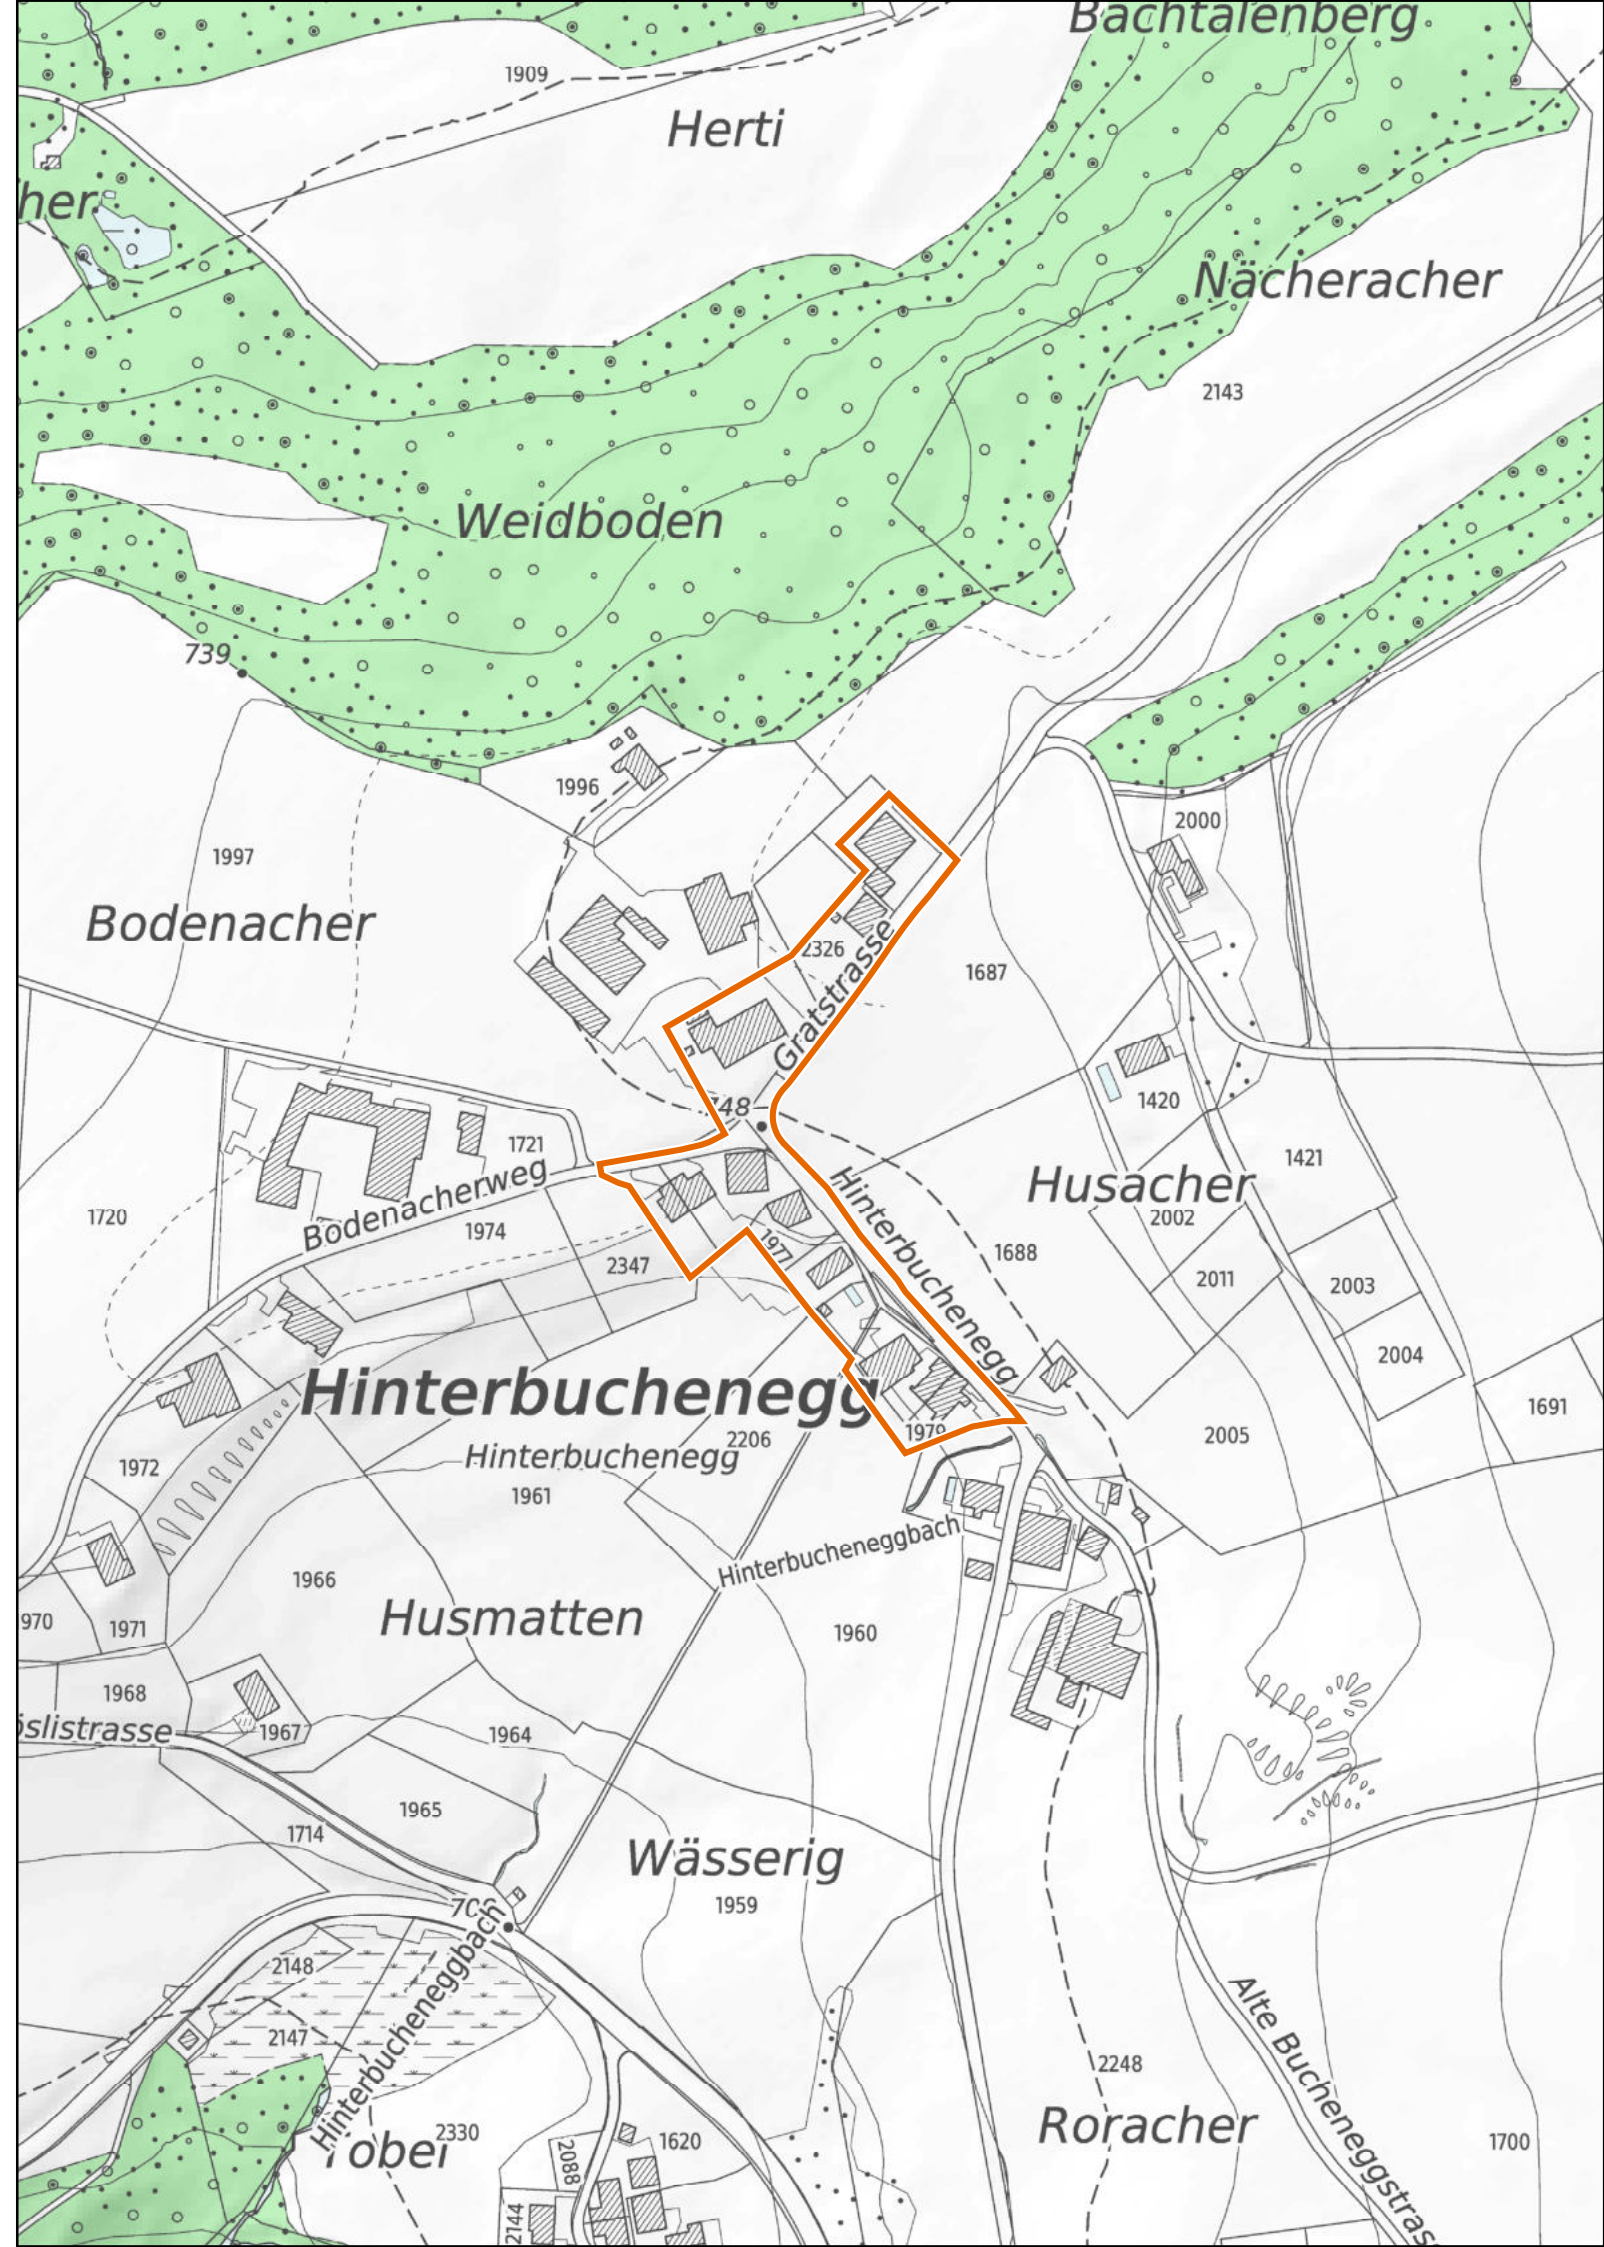

Kleinsiedlungen im Kanton Zürich

Stallikon

Hinterbuchenegg

1 : 2'500

 Provisorische Weilerzone

 Siedlungsgebiet
(gemäss kantonalem Richtplan)

 Wald

 Gewässer