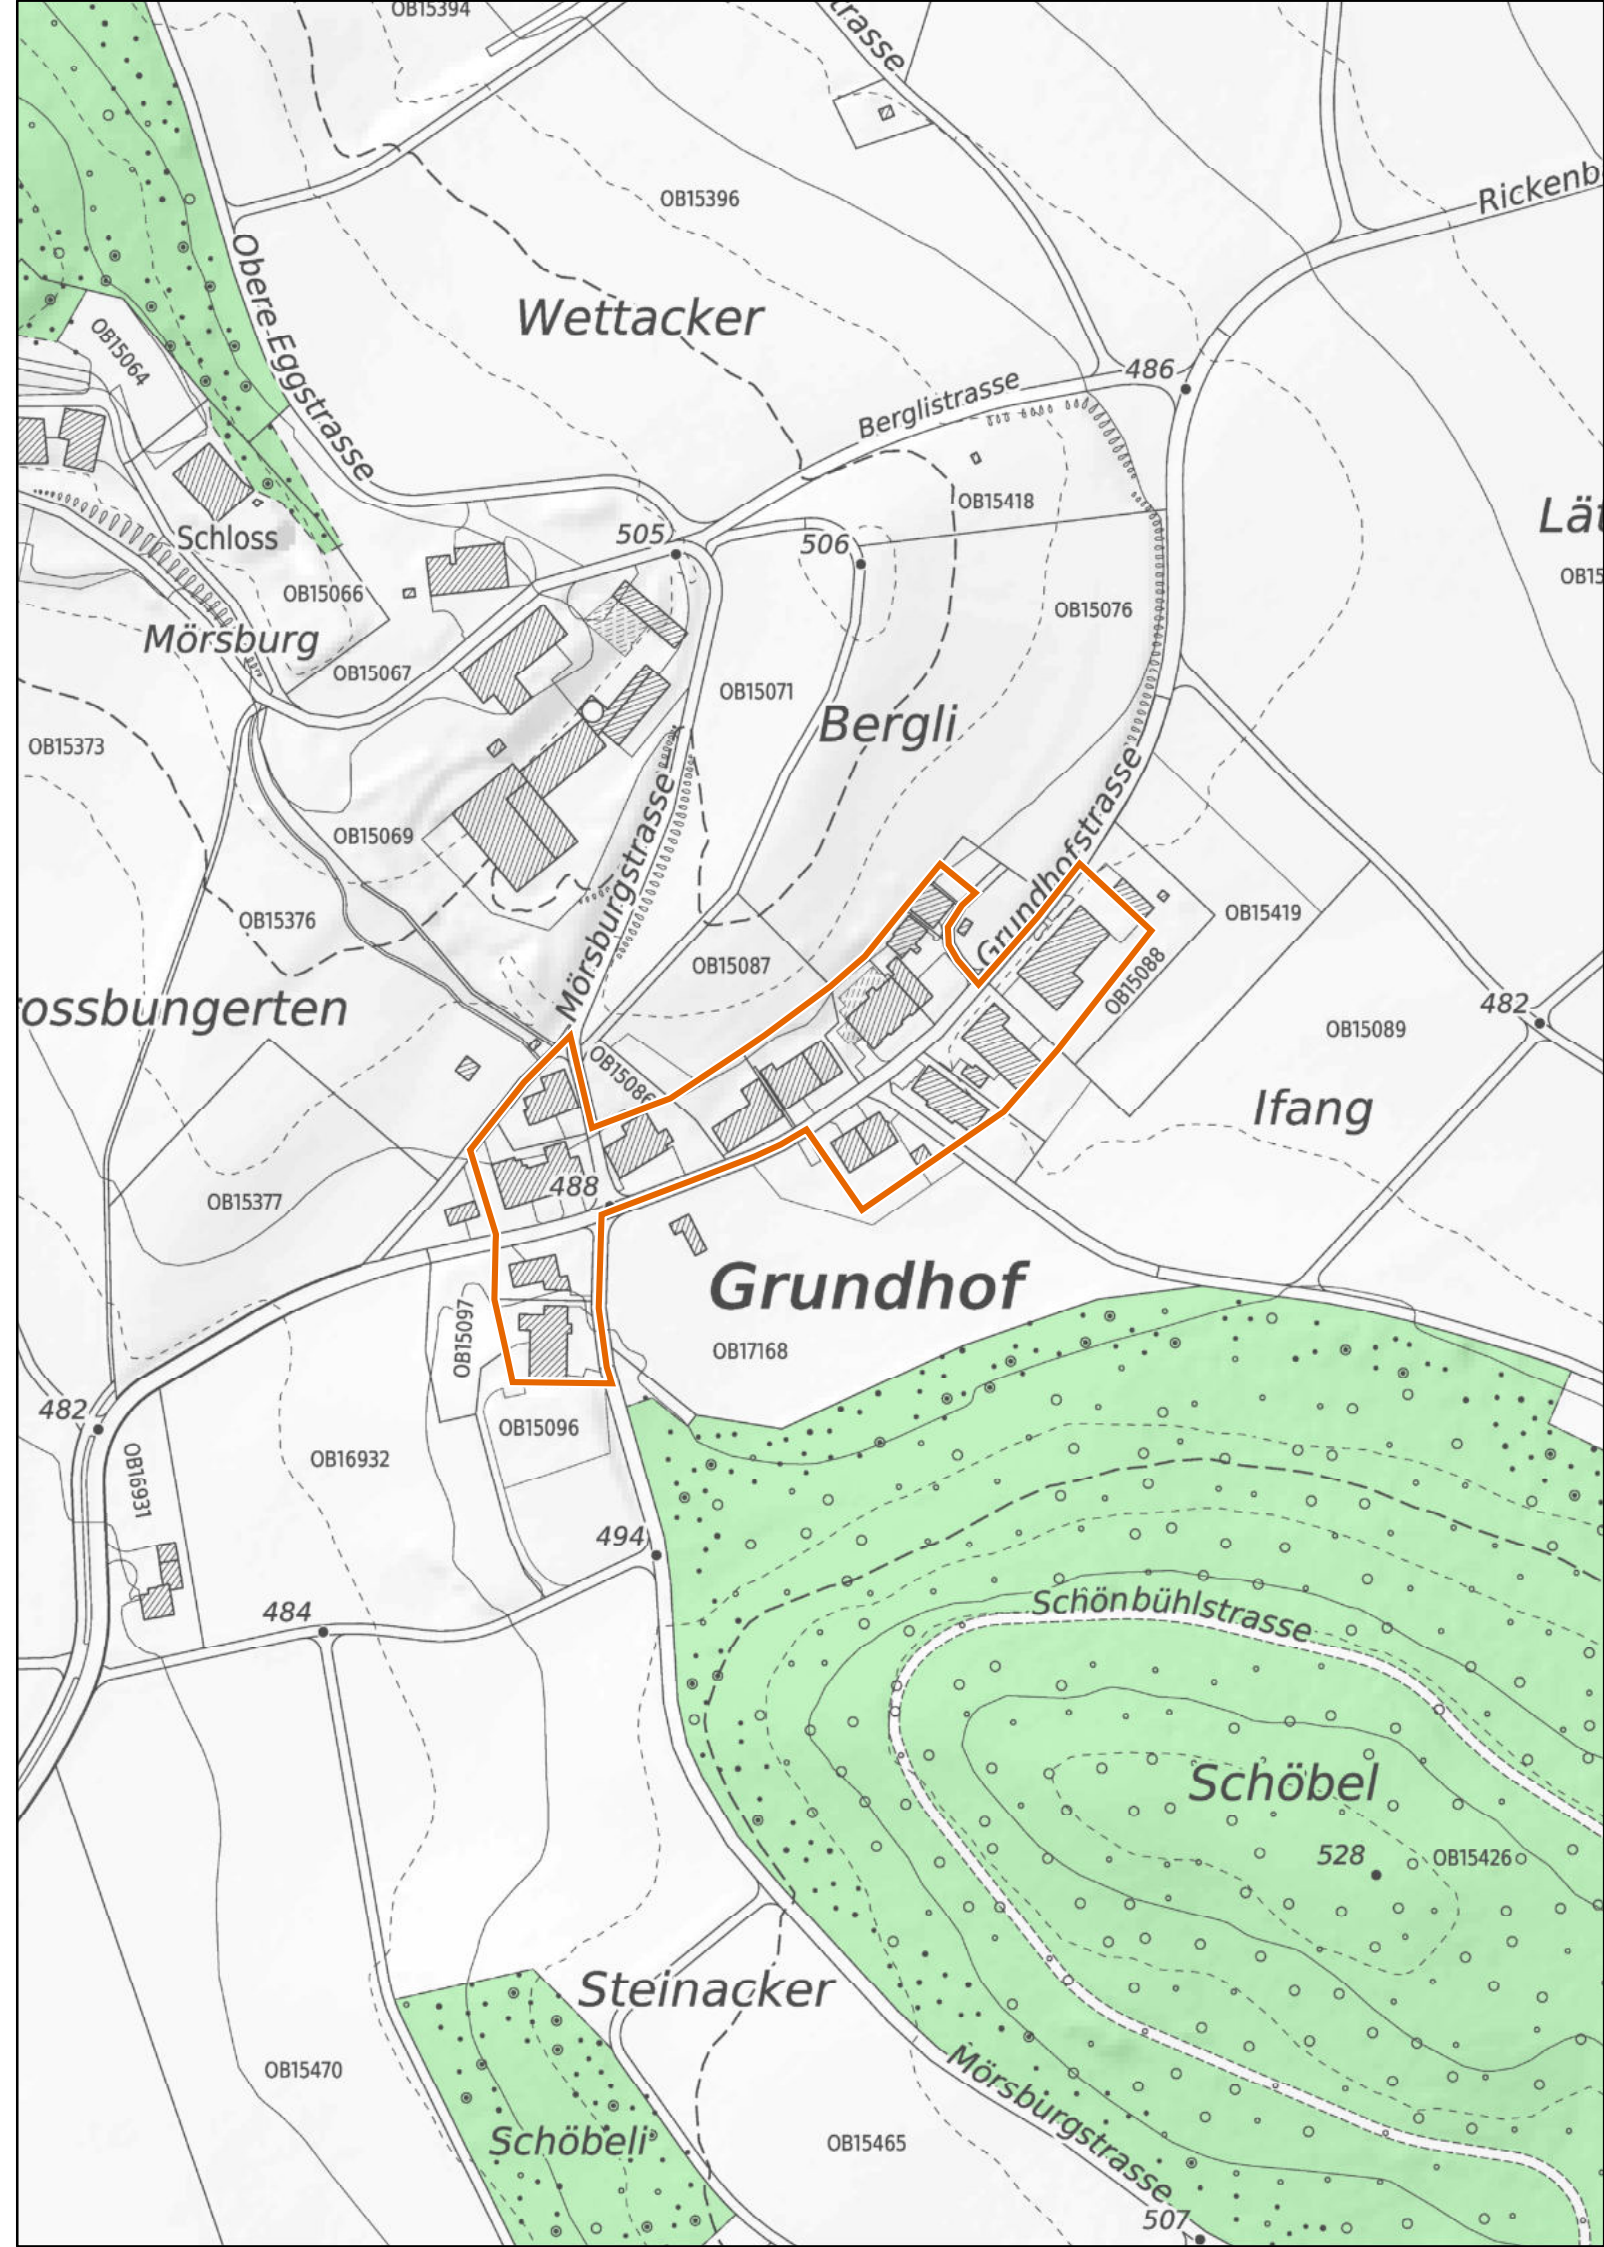

Kanton Zürich
Baudirektion
Amt für Raumentwicklung

Kleinsiedlungen im Kanton Zürich

Winterthur

Grundhof

1 : 2'500

Provisorische Weilerzone

Siedlungsgebiet
(gemäss kantonalem Richtplan)

Wald

Gewässer