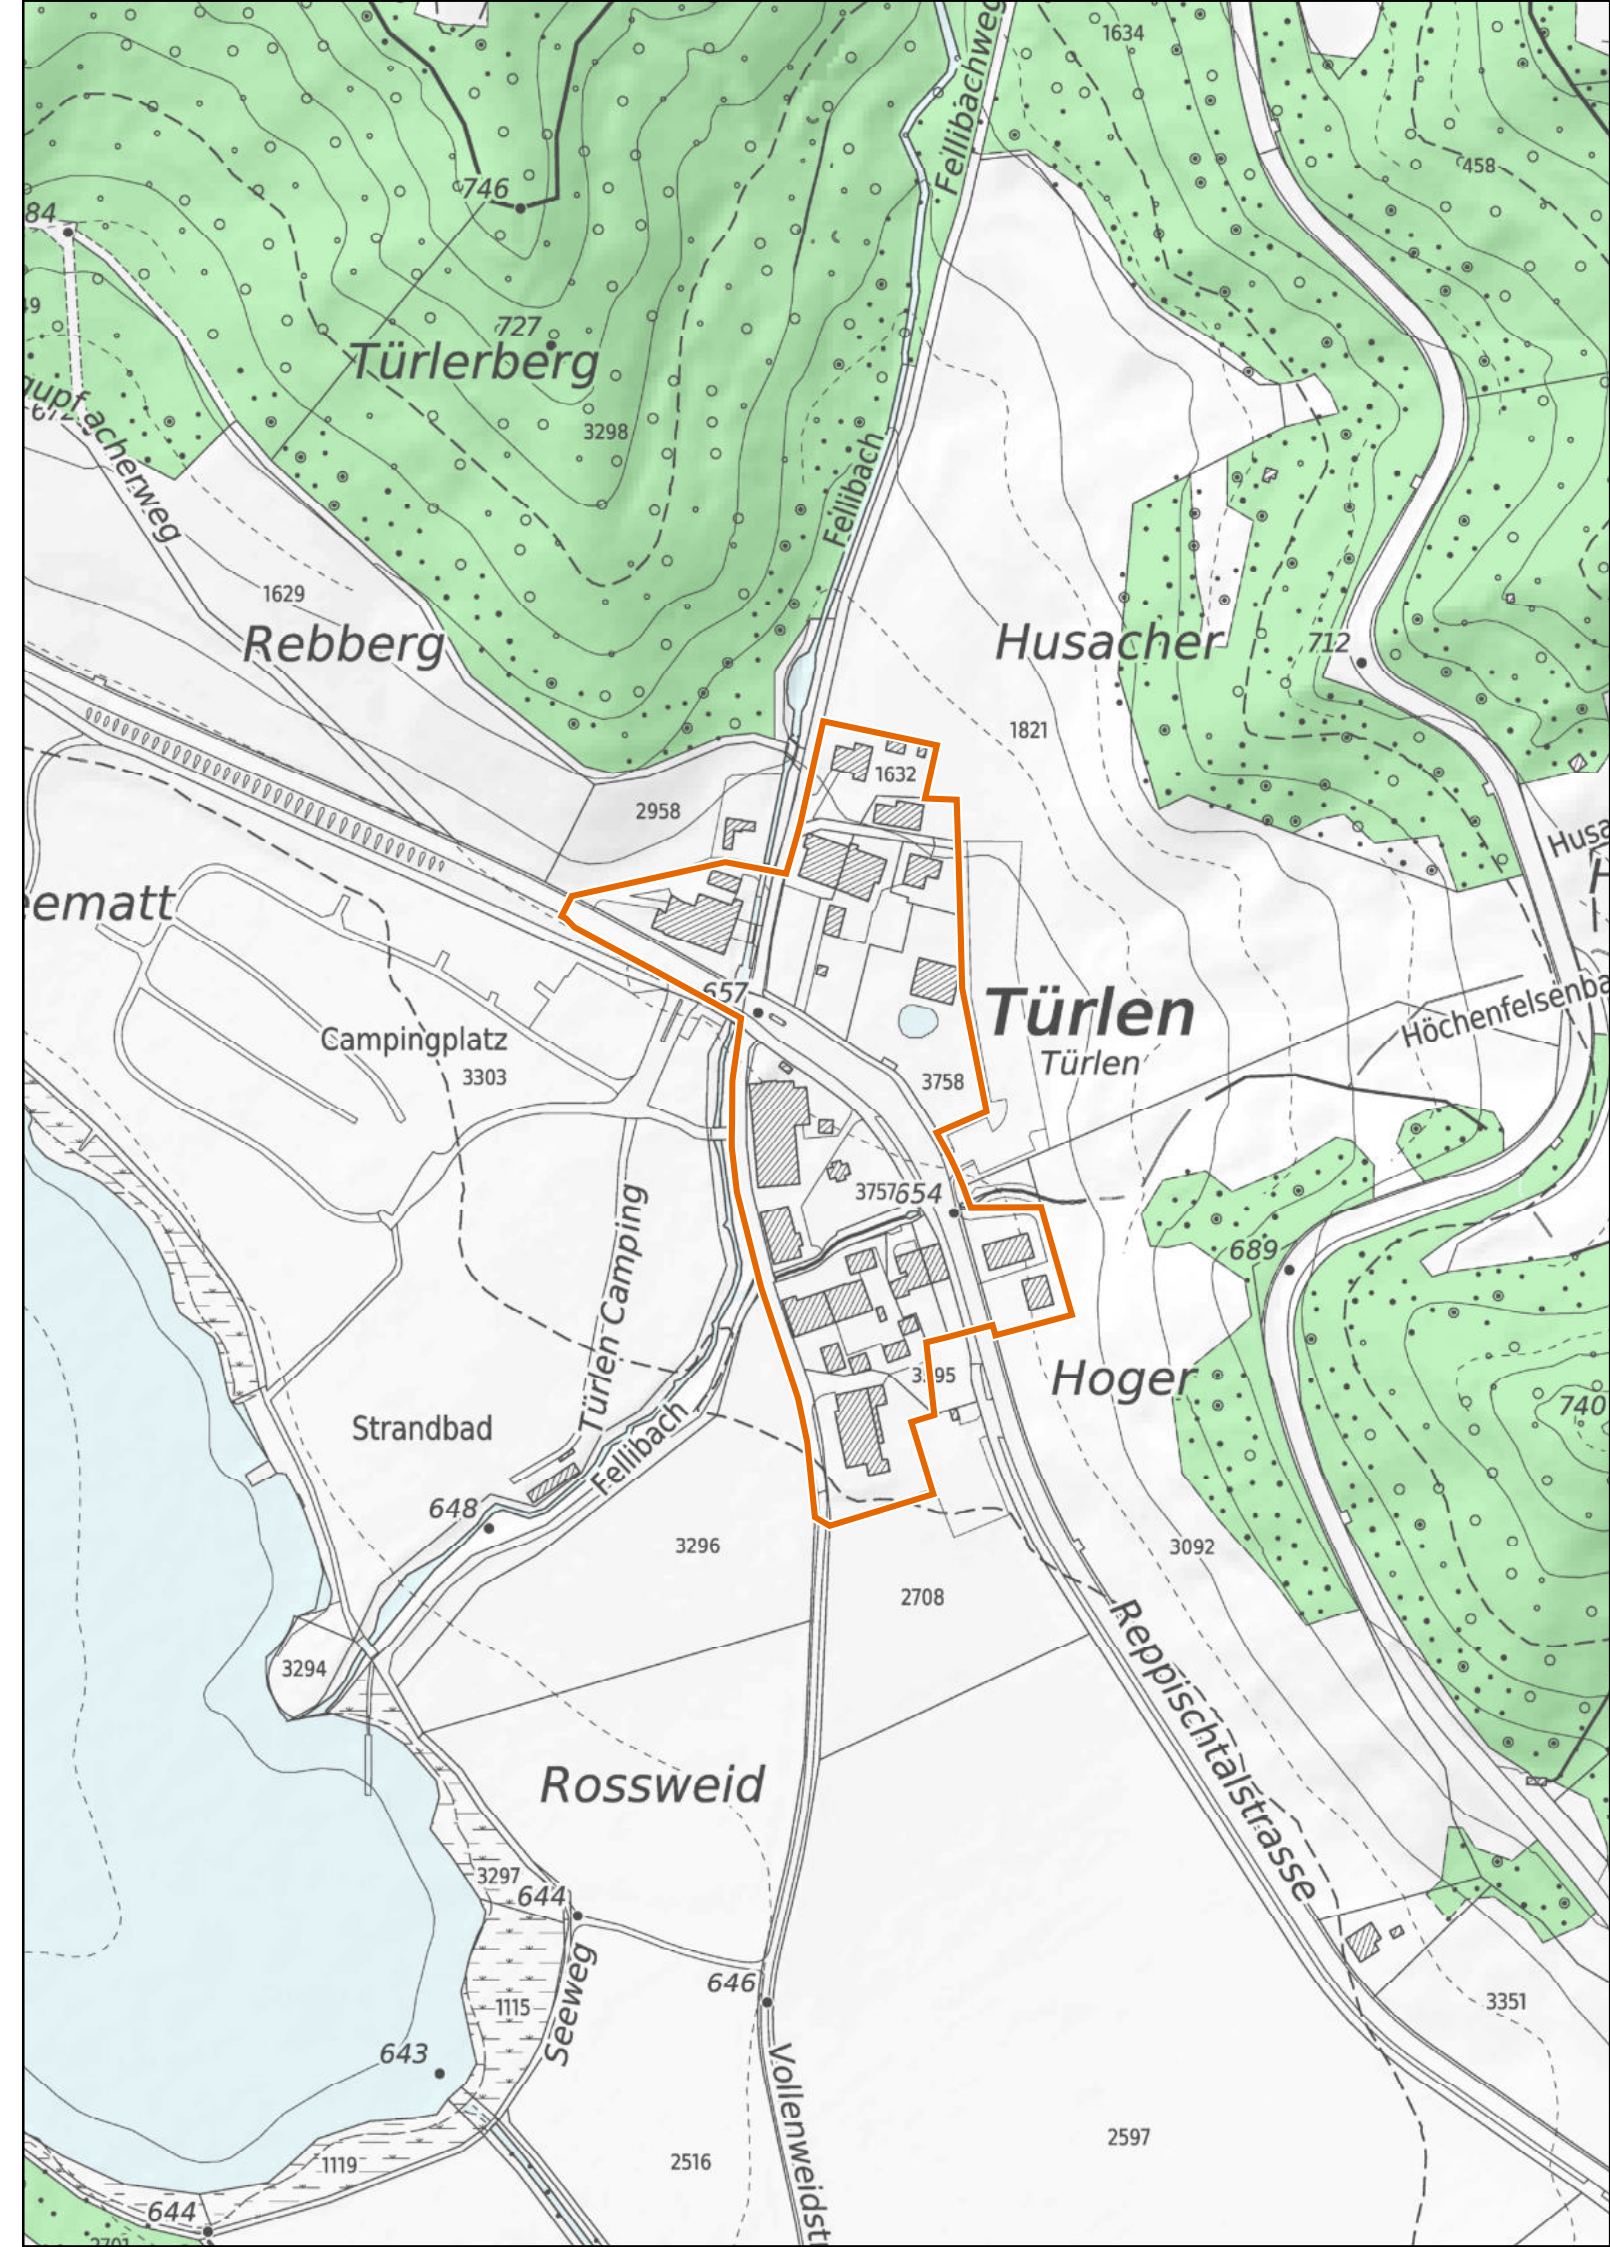

Kanton Zürich
Baudirektion
Amt für Raumentwicklung

Kleinsiedlungen im Kanton Zürich

Hausen am Albis

Türlen

1 : 2'500

Provisorische Weilerzone

Siedlungsgebiet
(gemäss kantonalem Richtplan)

Wald

Gewässer