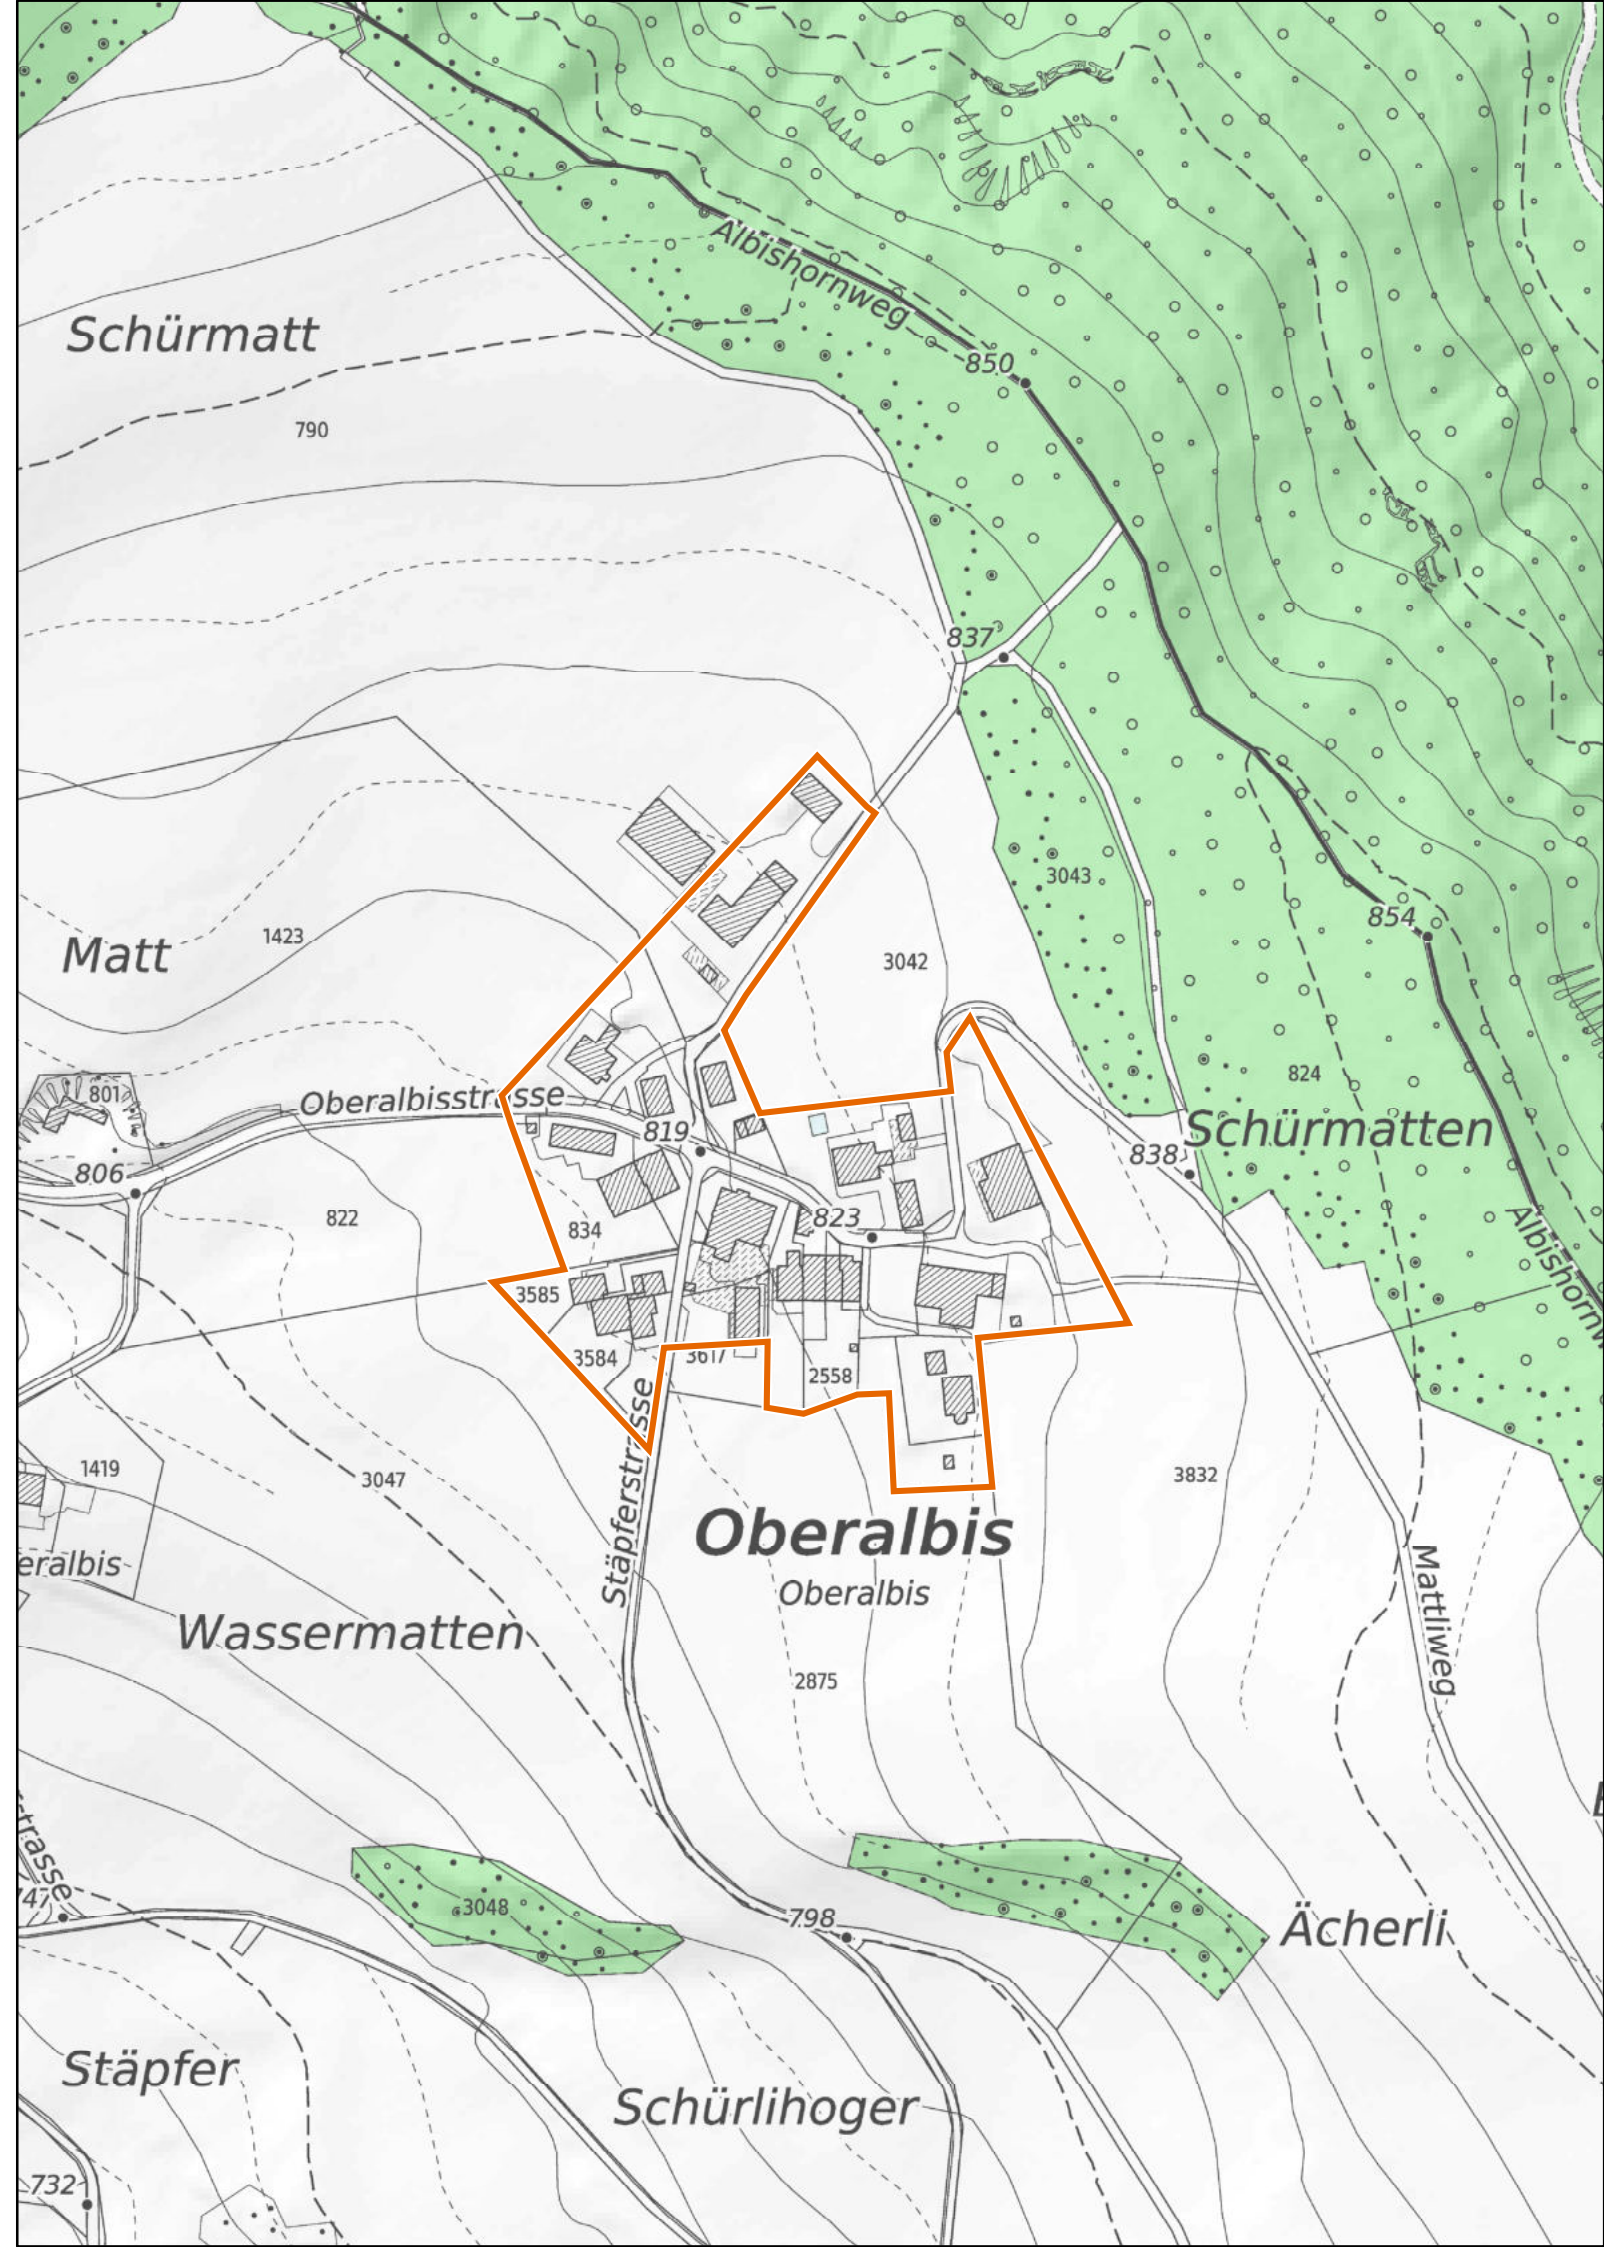

 Siedlungsgebiet
(gemäss kantonalem Richtplan)

 Wald

 Gewässer

Kanton Zürich
Baudirektion
Amt für Raumentwicklung

Kleinsiedlungen im Kanton Zürich

Hausen am Albis

Schweikhof

1 : 2'500