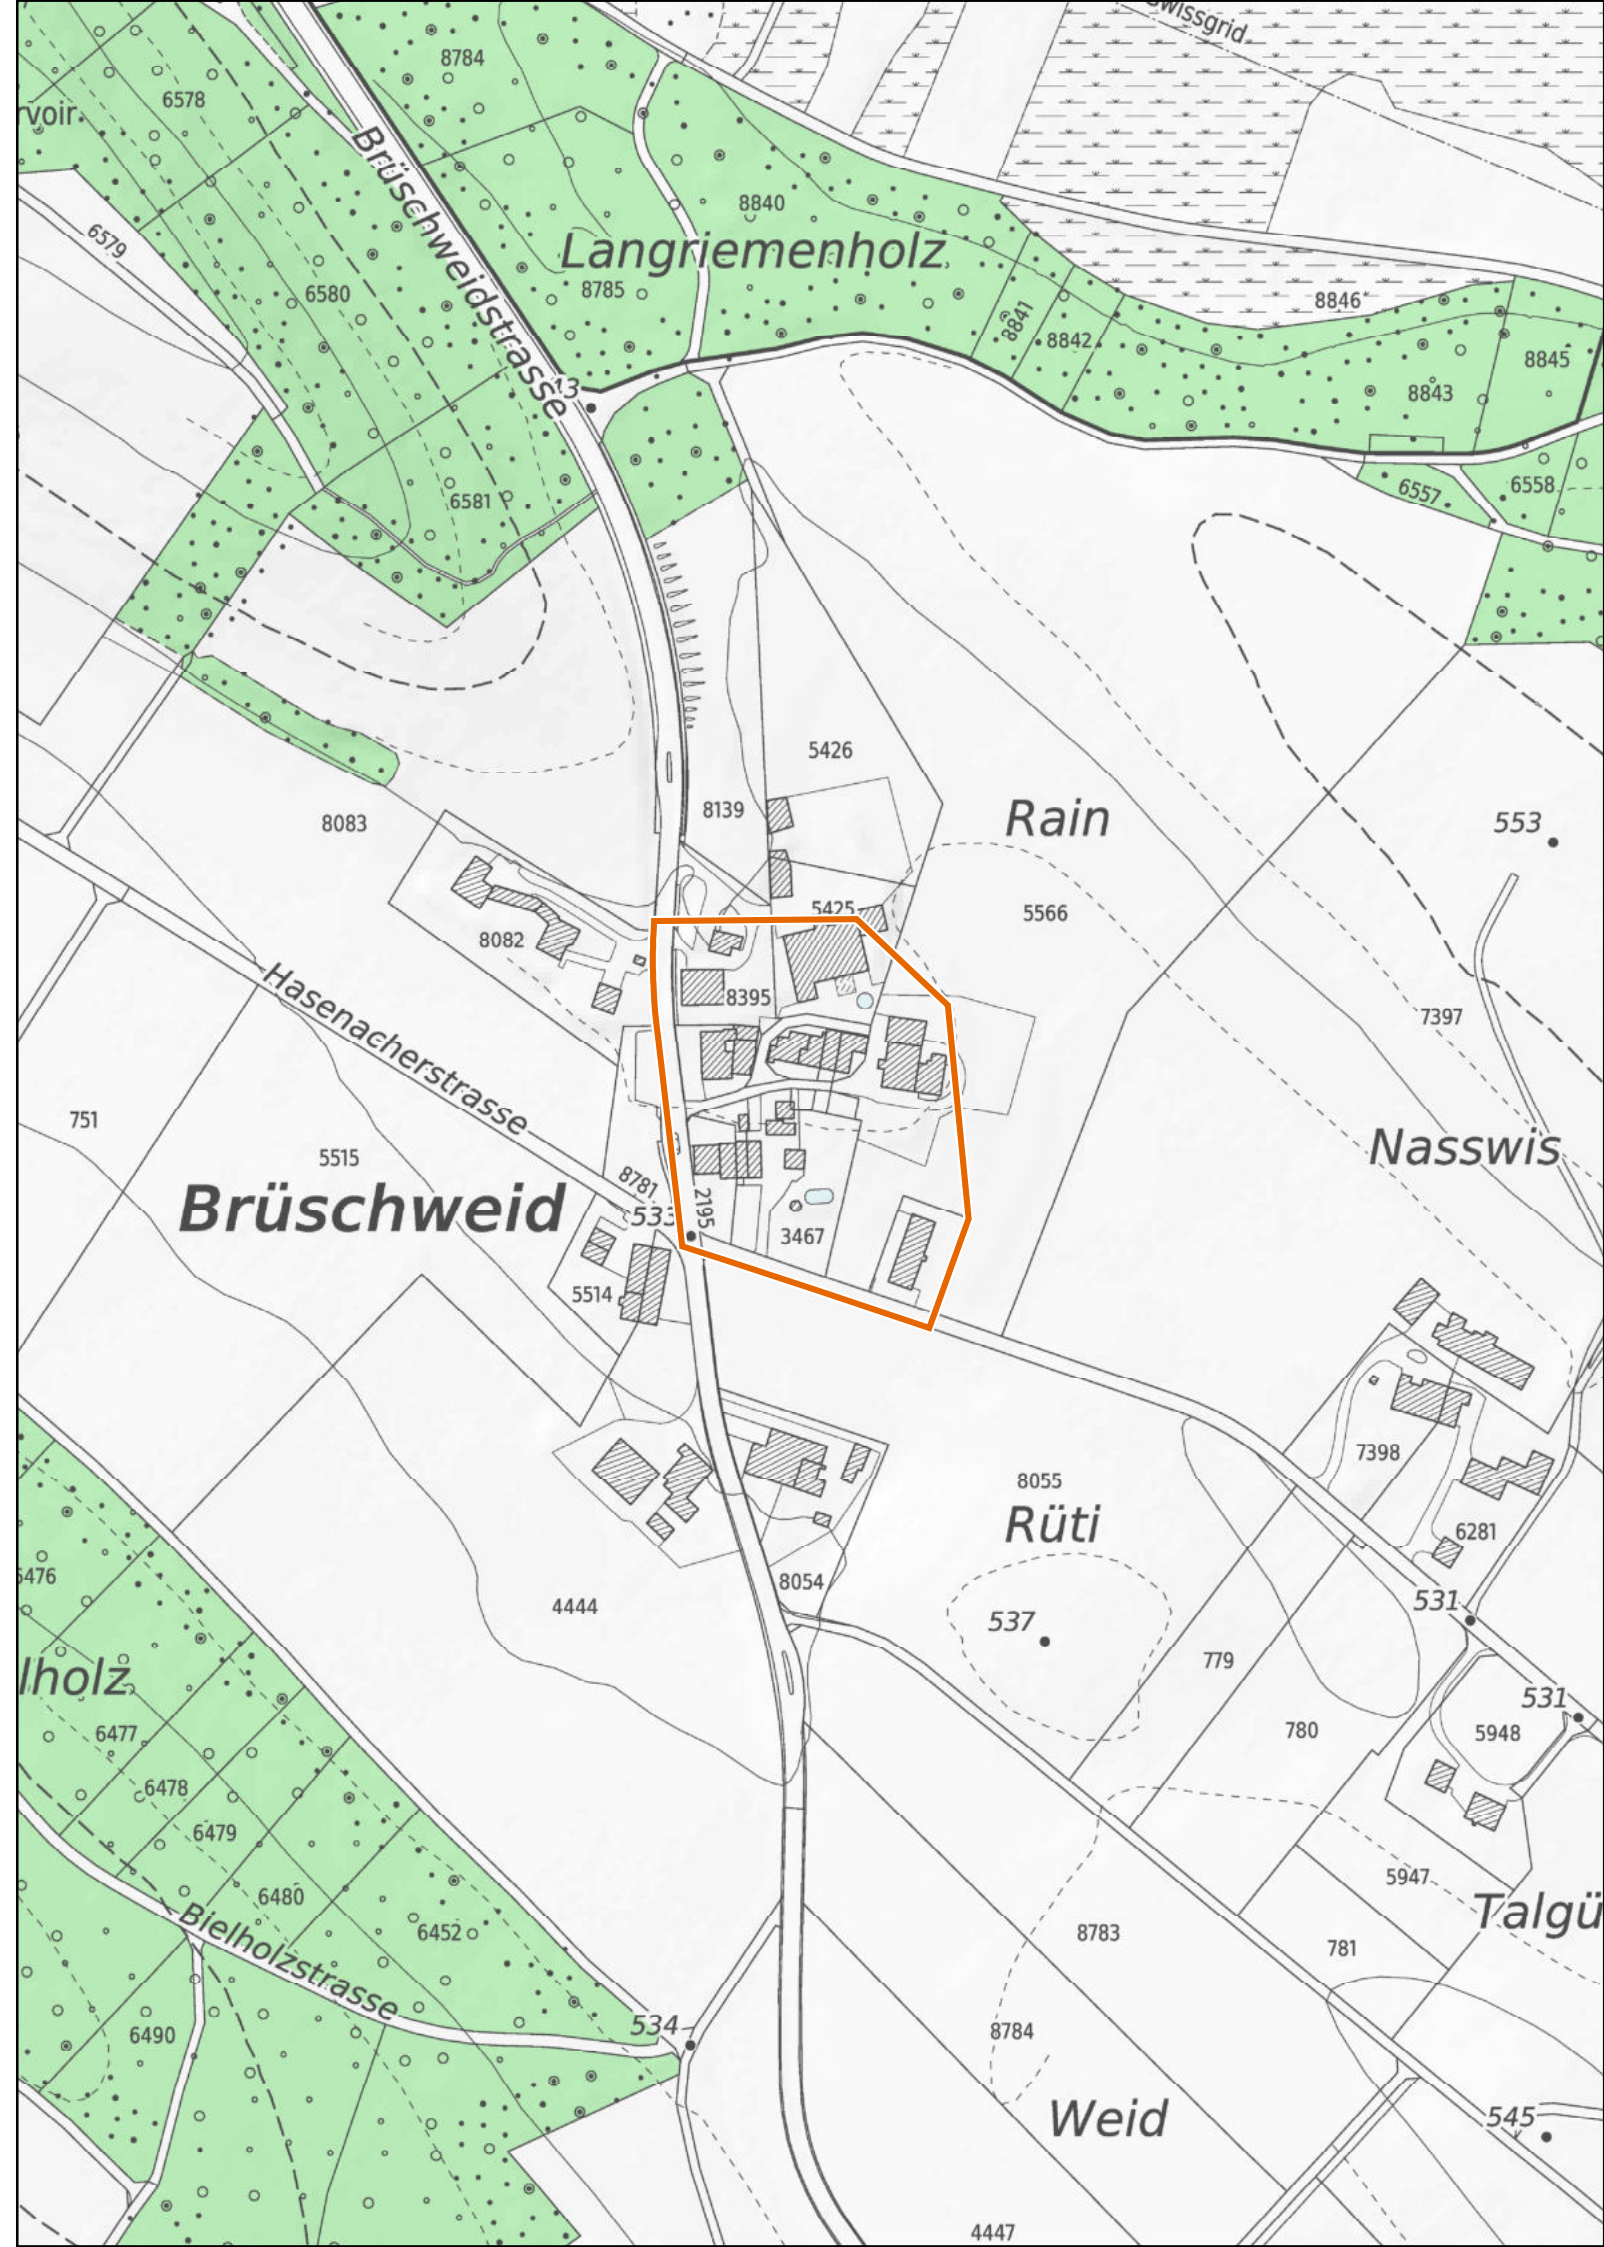

Kanton Zürich
Baudirektion
Amt für Raumentwicklung

Kleinsiedlungen im Kanton Zürich

Gossau (ZH)

Brüscheid

1 : 2'500

Provisorische Weilerzone

Siedlungsgebiet
(gemäss kantonalem Richtplan)

Wald

Gewässer