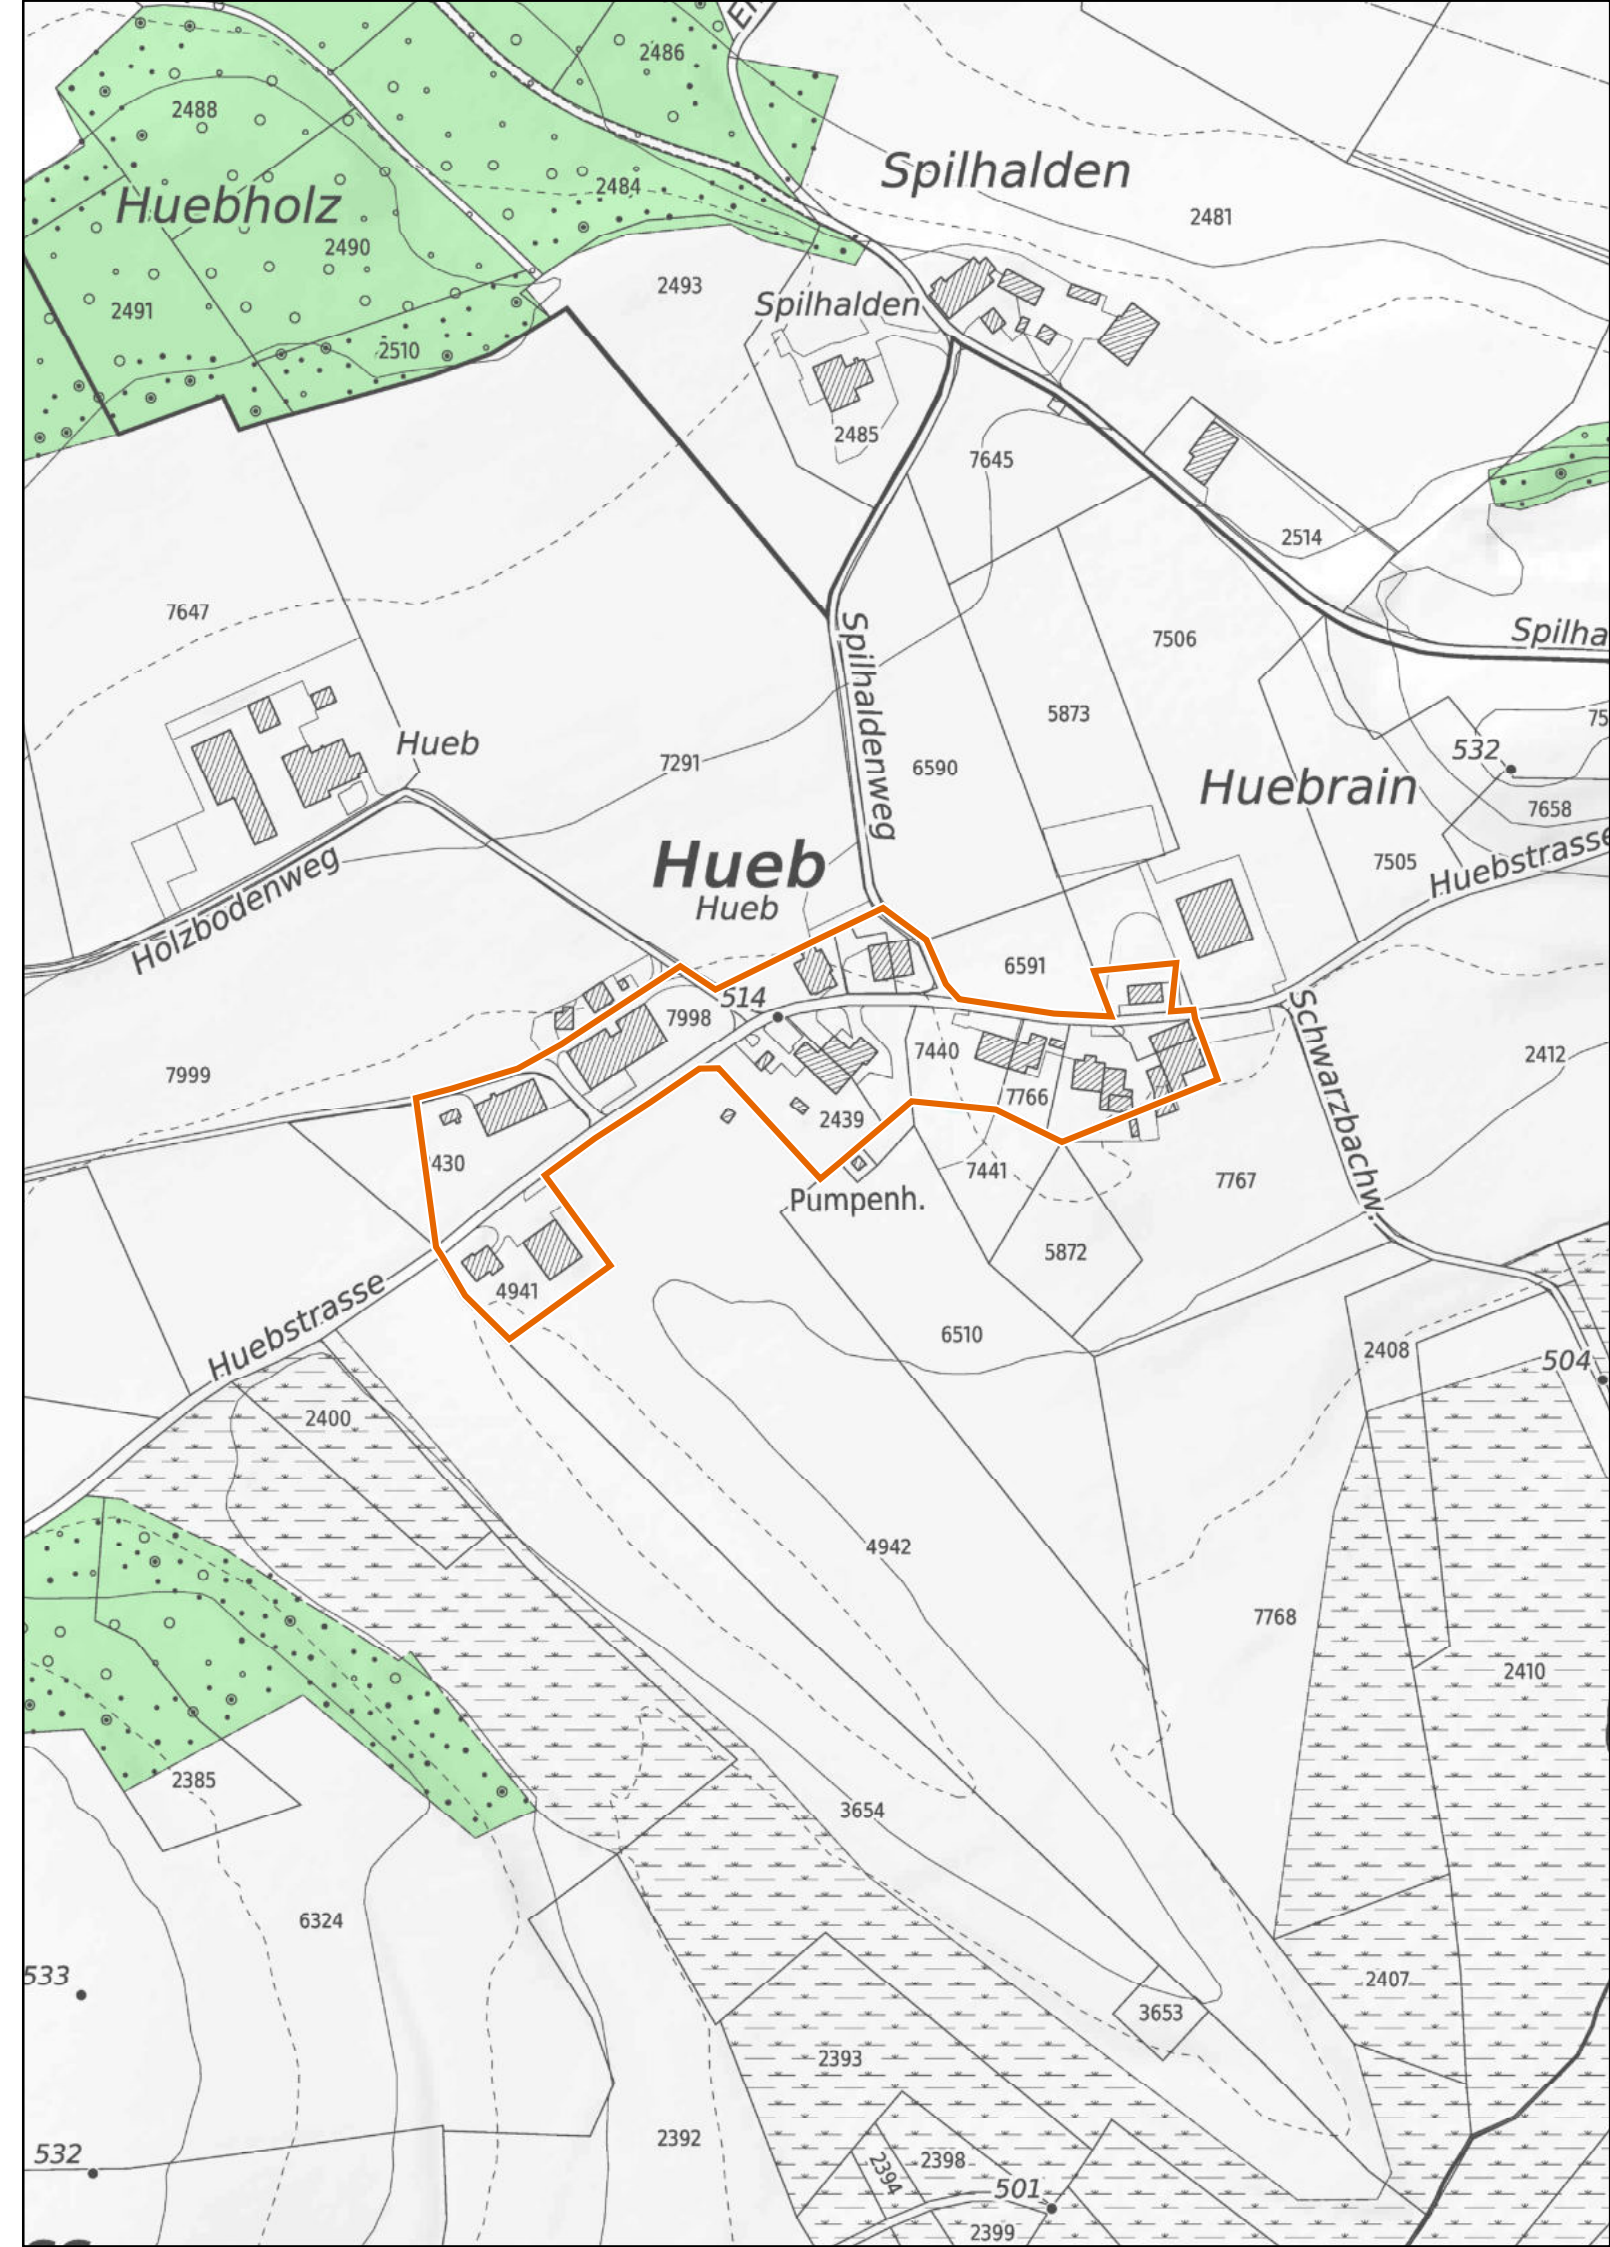

Kanton Zürich
Baudirektion
Amt für Raumentwicklung

Kleinsiedlungen im Kanton Zürich

Hombrechtikon

Hueb 1

1 : 2'500

- Provisorische Weilerzone
- Siedlungsgebiet
  (gemäss kantonalem Richtplan)
- Wald
- Gewässer