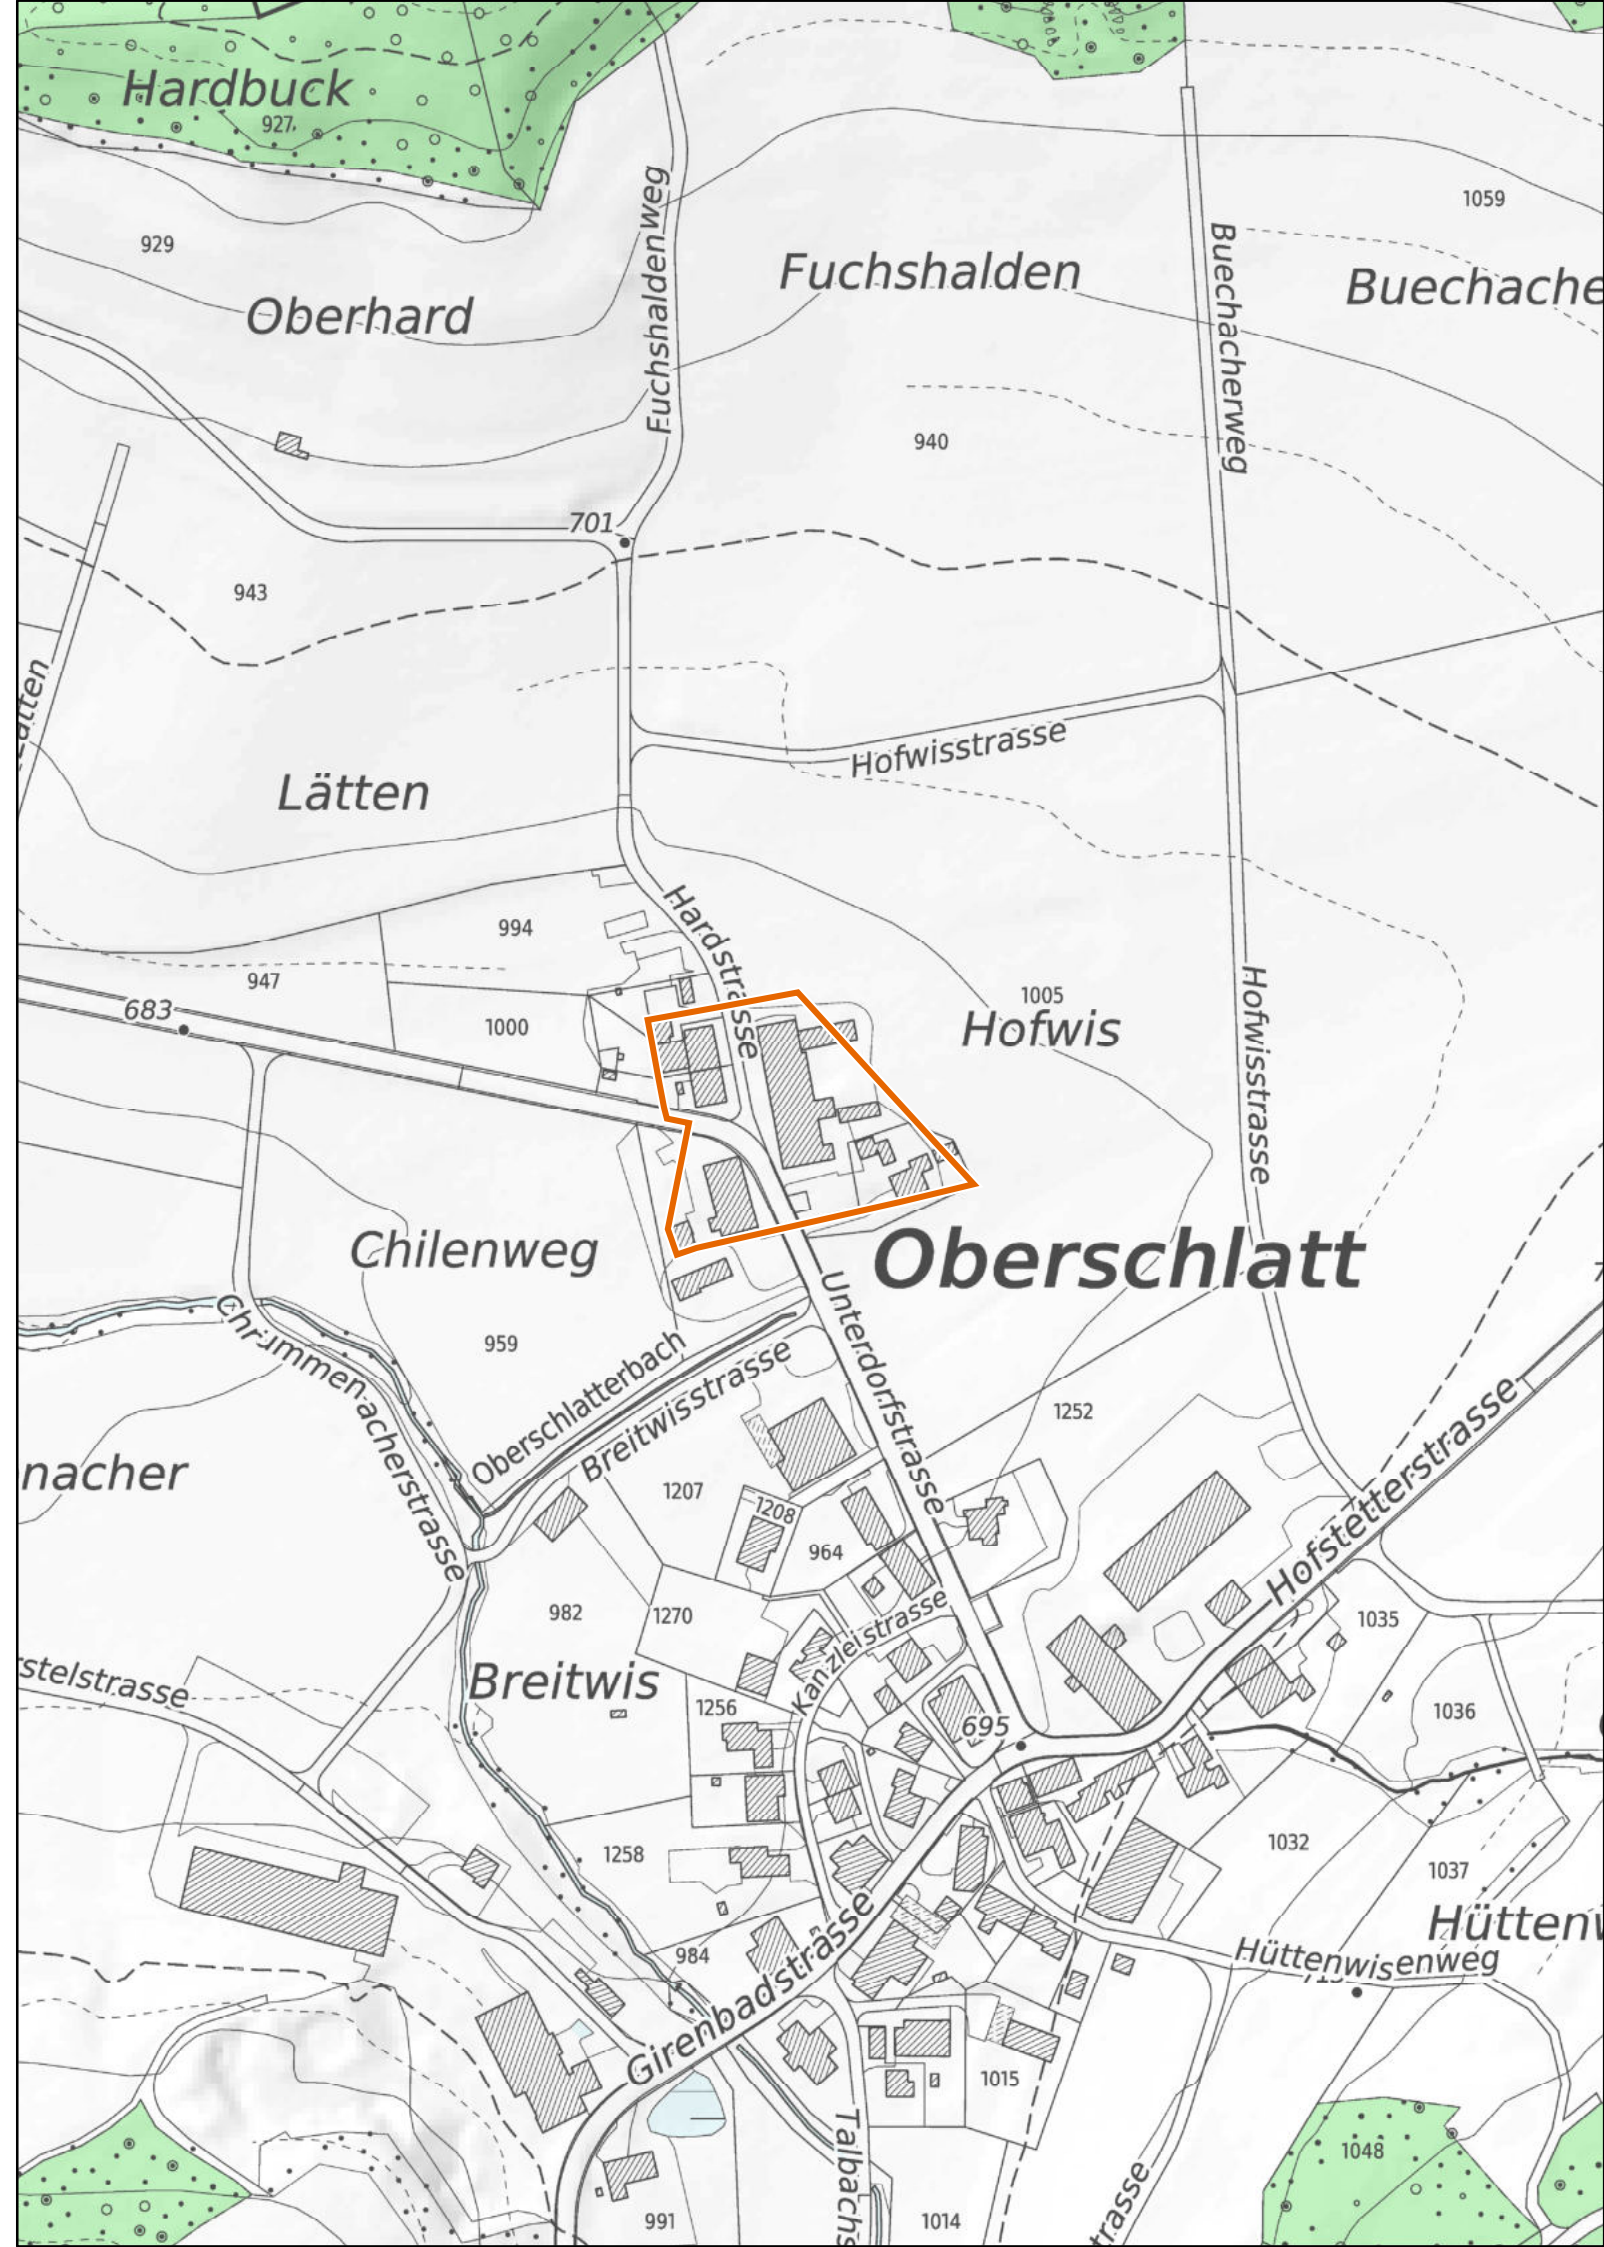

 Siedlungsgebiet
(gemäss kantonalem Richtplan)

 Wald

 Gewässer

Kanton Zürich
Baudirektion
Amt für Raumentwicklung

Kleinsiedlungen im Kanton Zürich

Schlatt (ZH)

Schuelwis

1 : 2'500