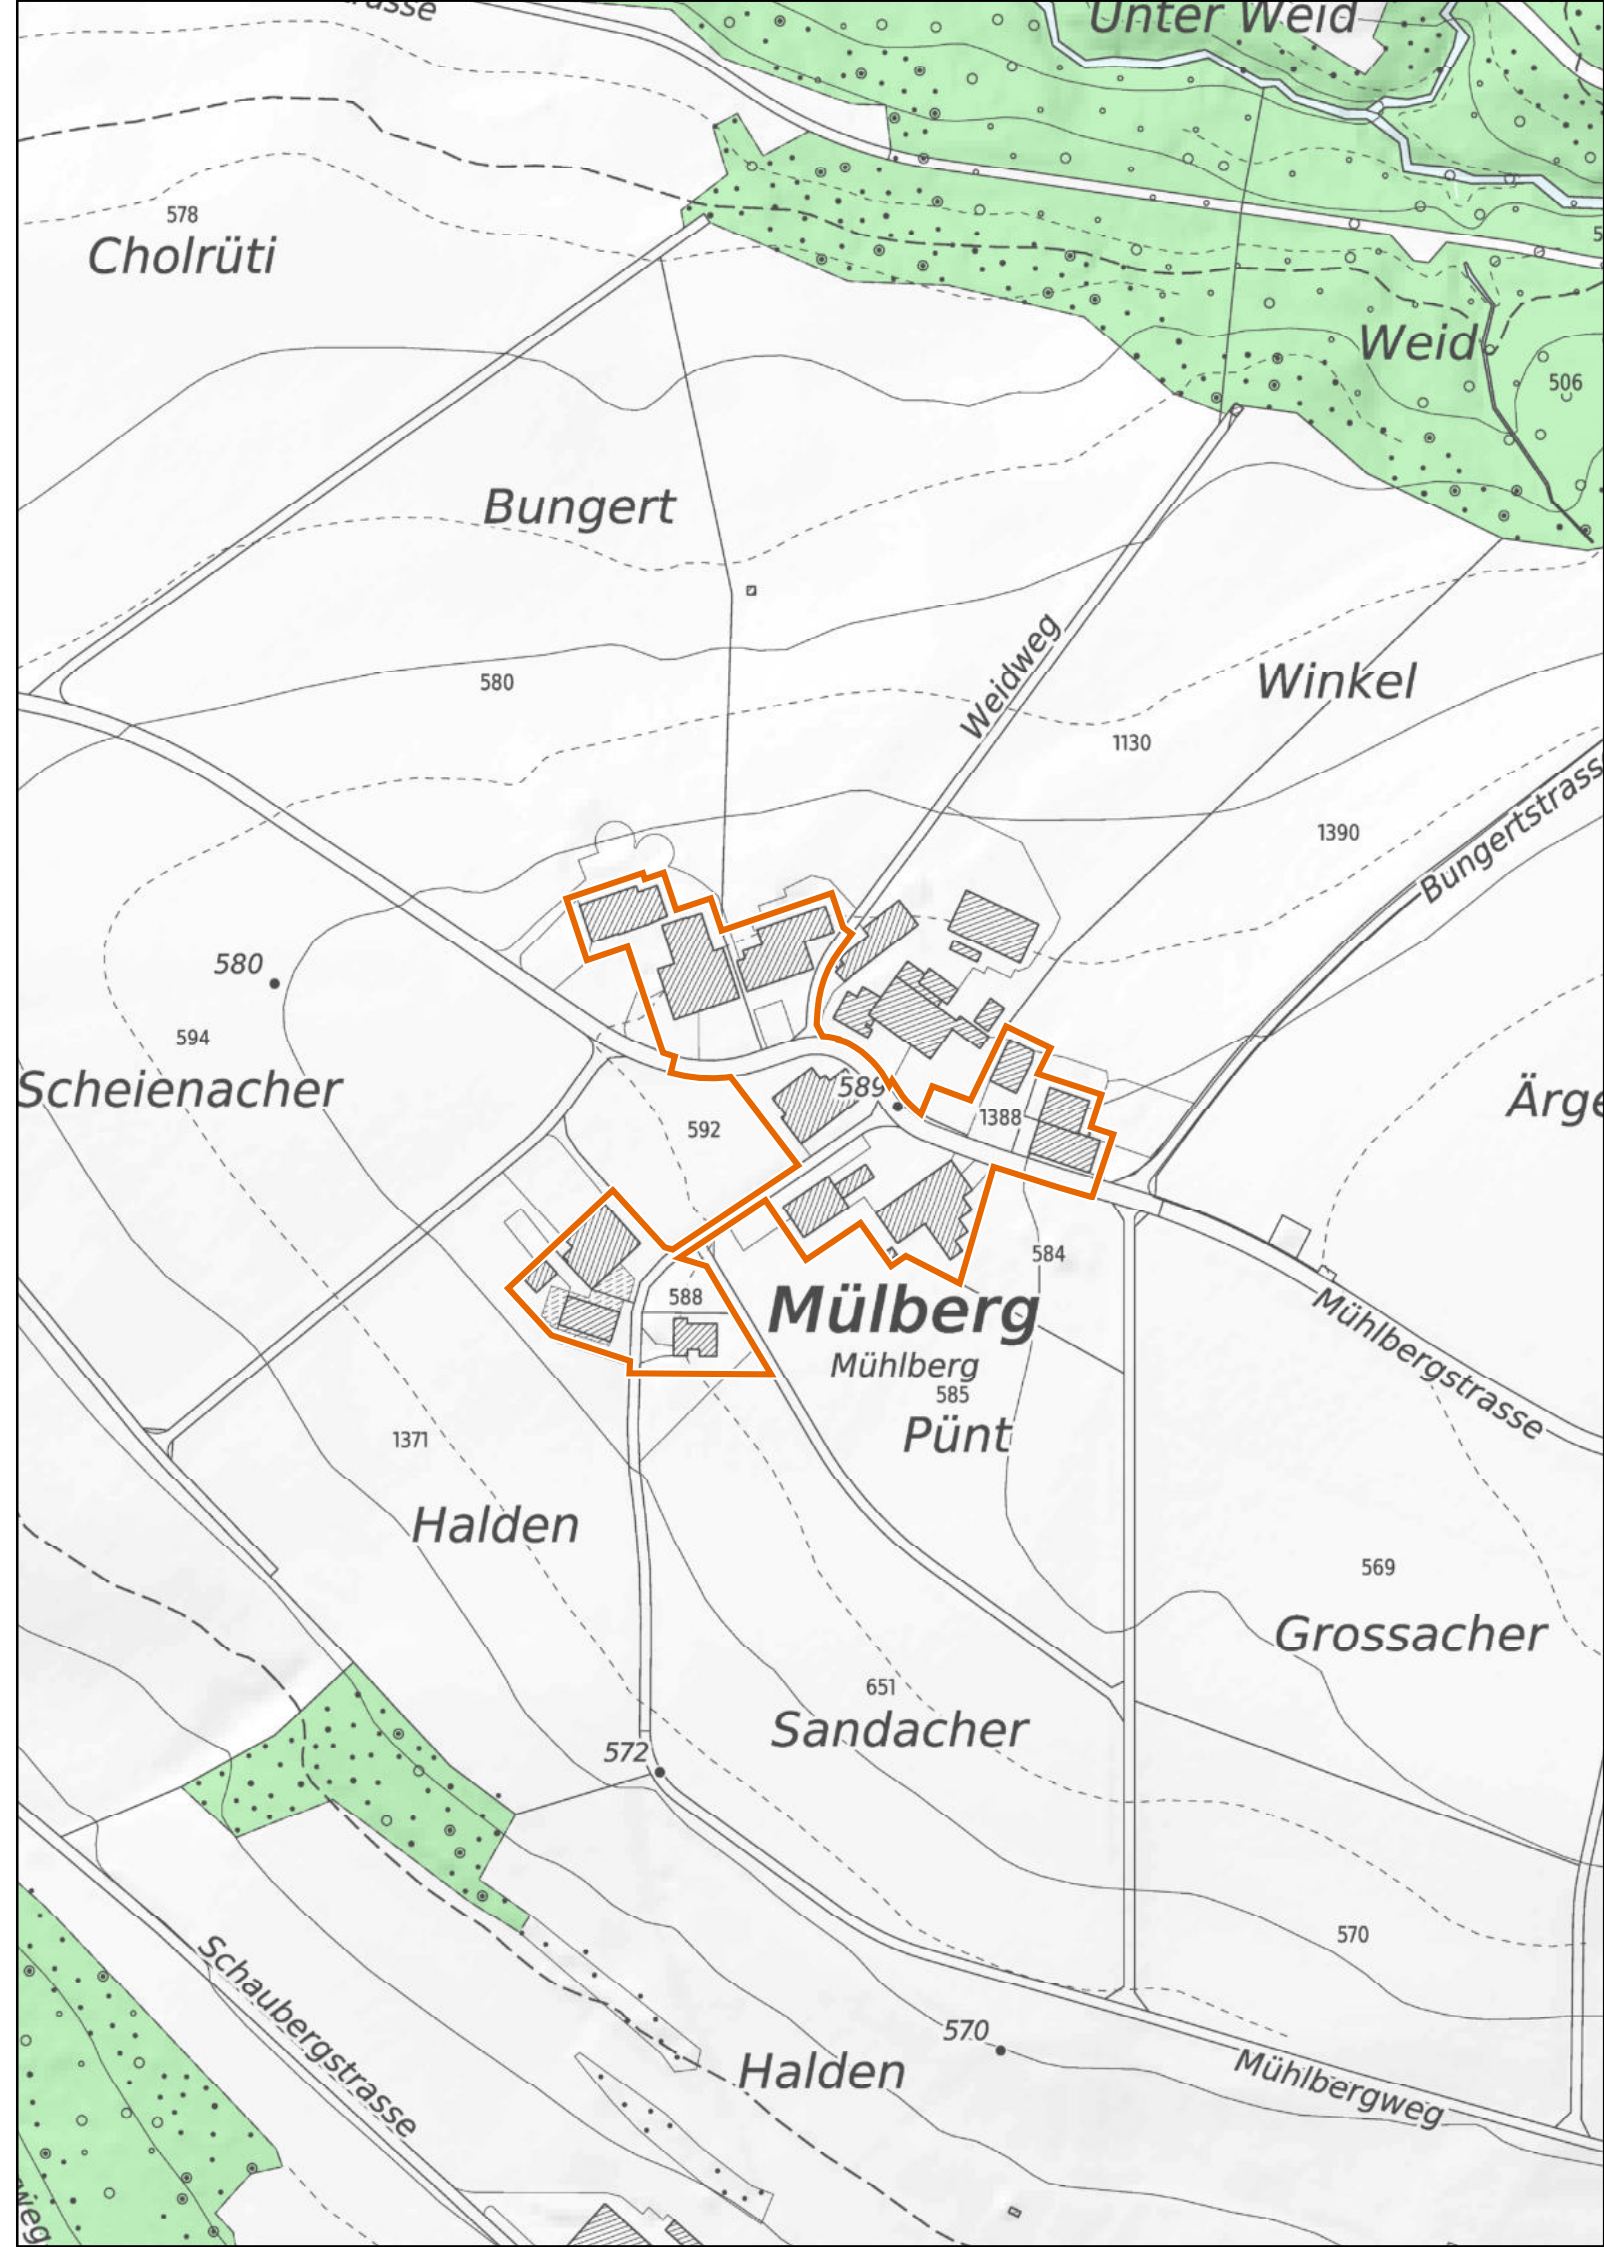

Oberembrach

Mühlberg

1 : 2'500

 Provisorische Weilerzone

 Siedlungsgebiet
(gemäss kantonalem Richtplan)

 Wald

 Gewässer

Kanton Zürich
Baudirektion
Amt für Raumentwicklung