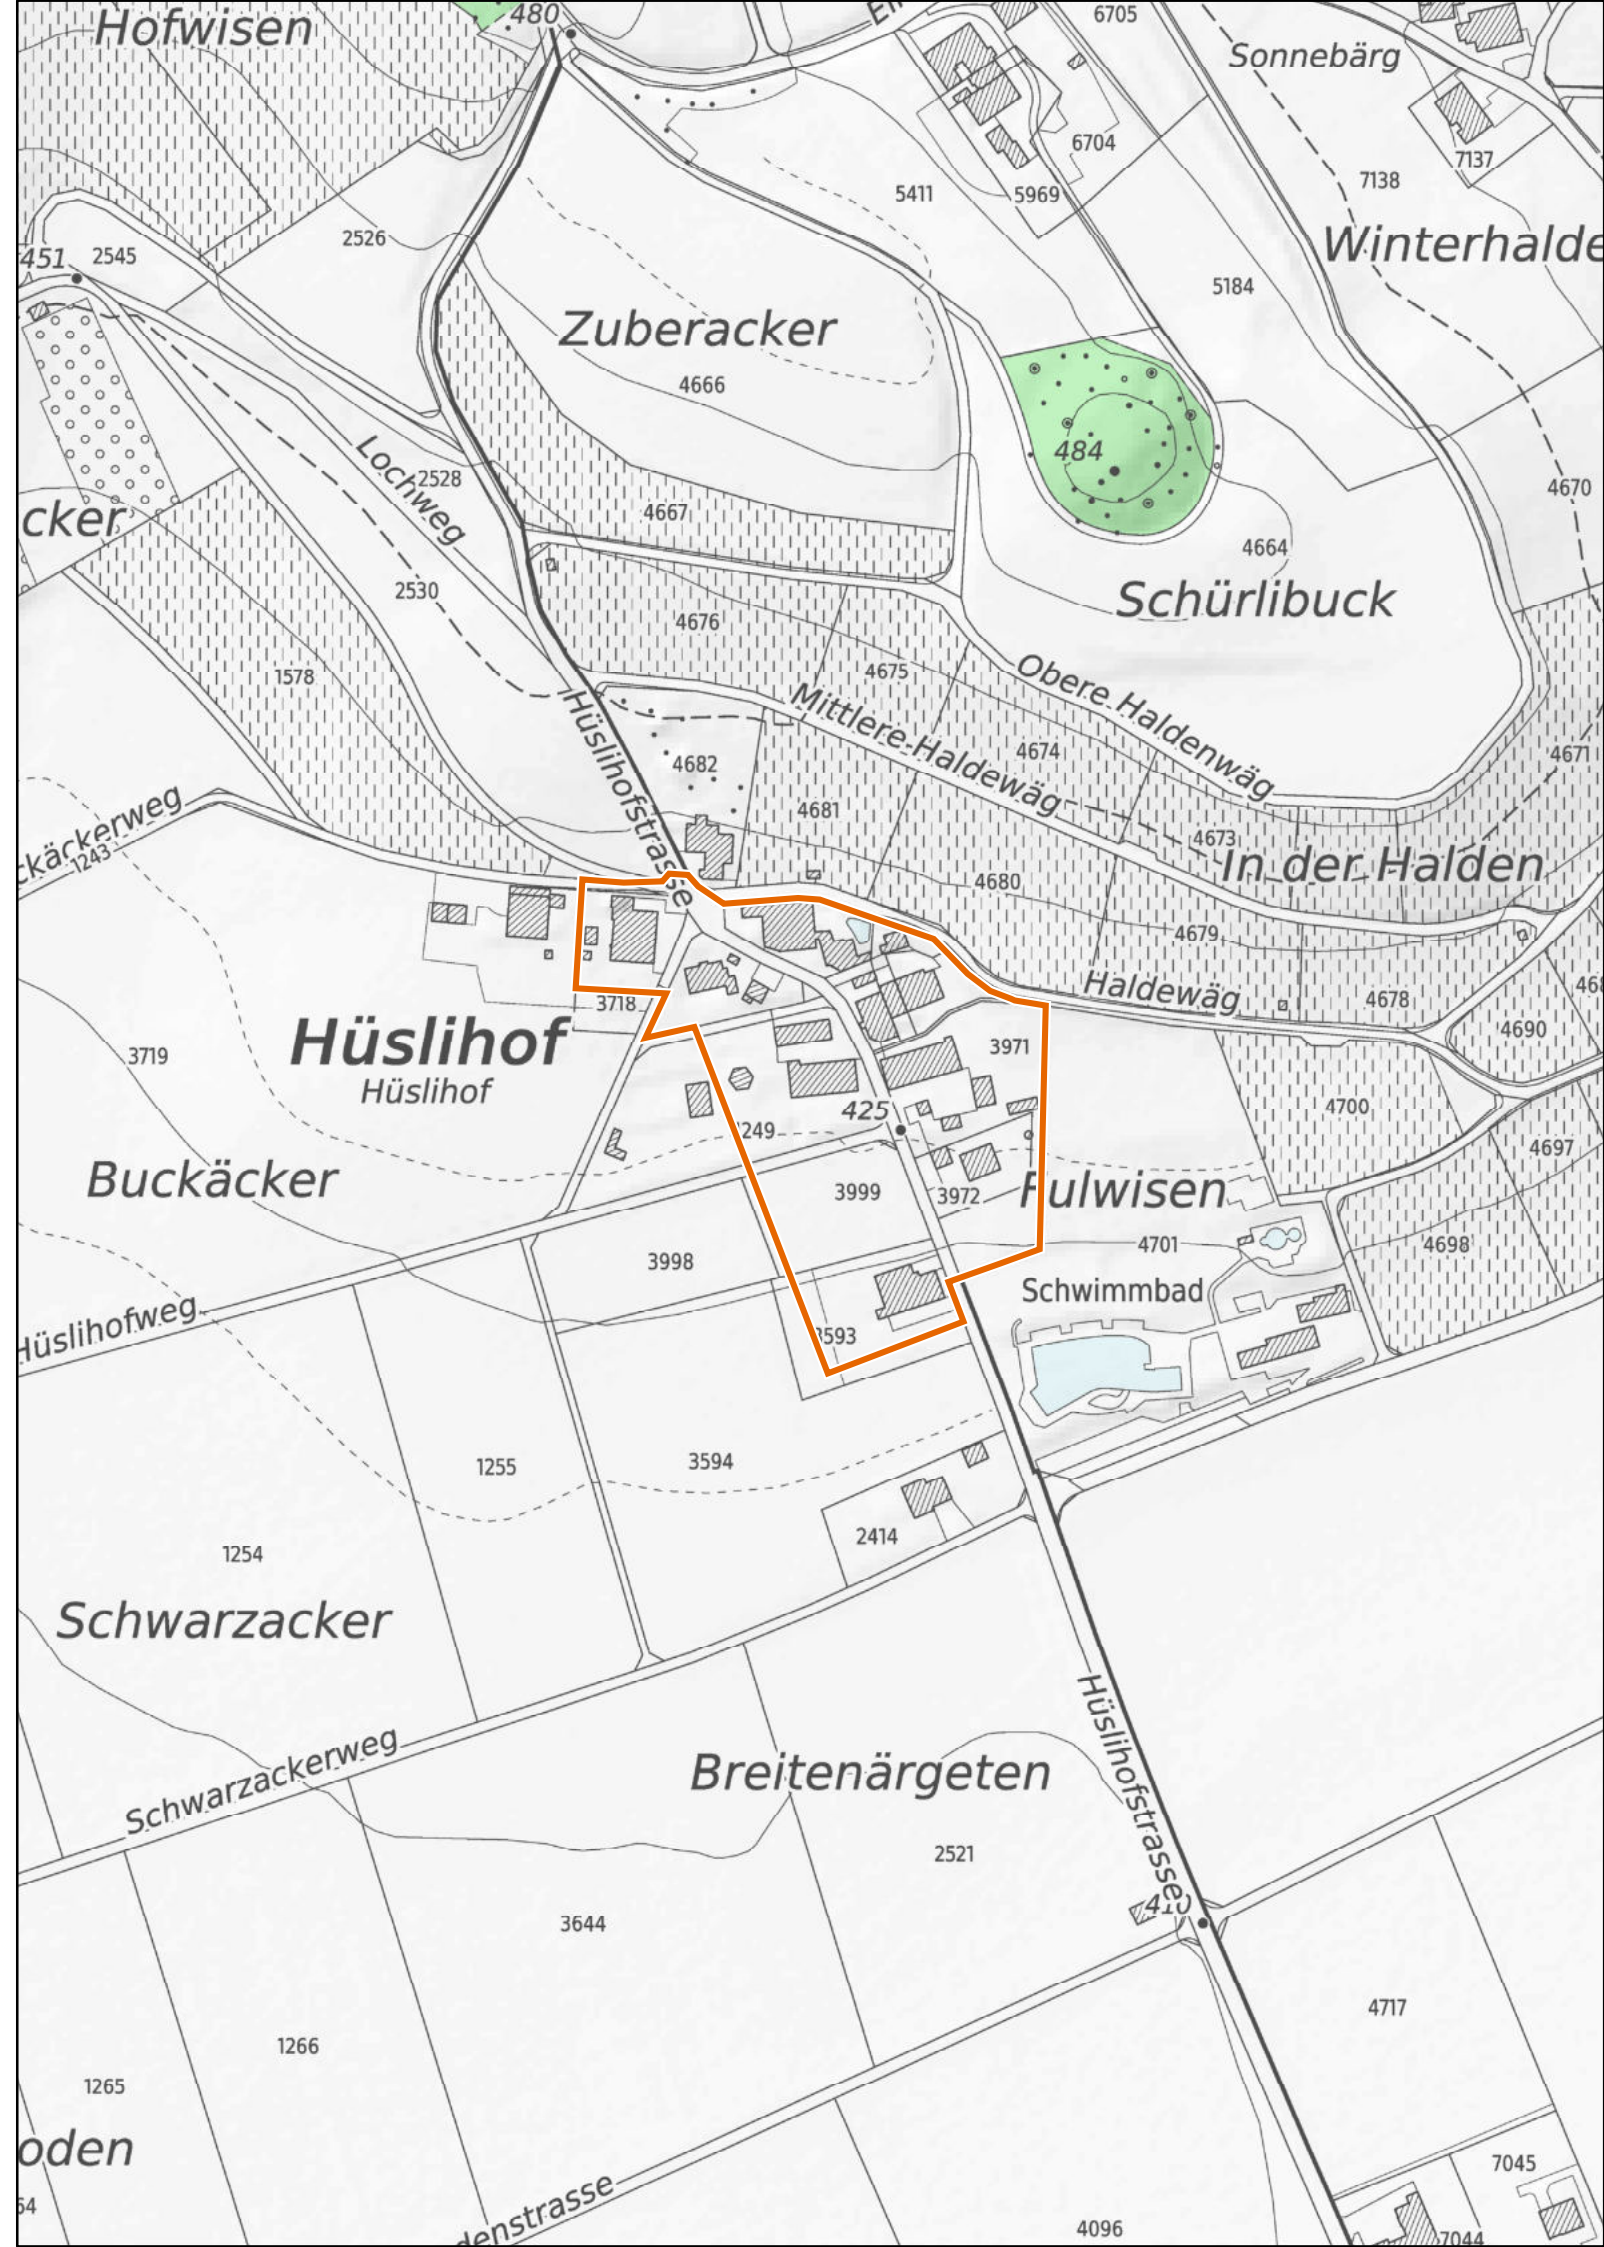

Kanton Zürich
Baudirektion
Amt für Raumentwicklung

Kleinsiedlungen im Kanton Zürich

Wil (ZH)

Hüslihof

1 : 2'500

Provisorische Weilerzone

Siedlungsgebiet
(gemäss kantonalem Richtplan)

Wald

Gewässer