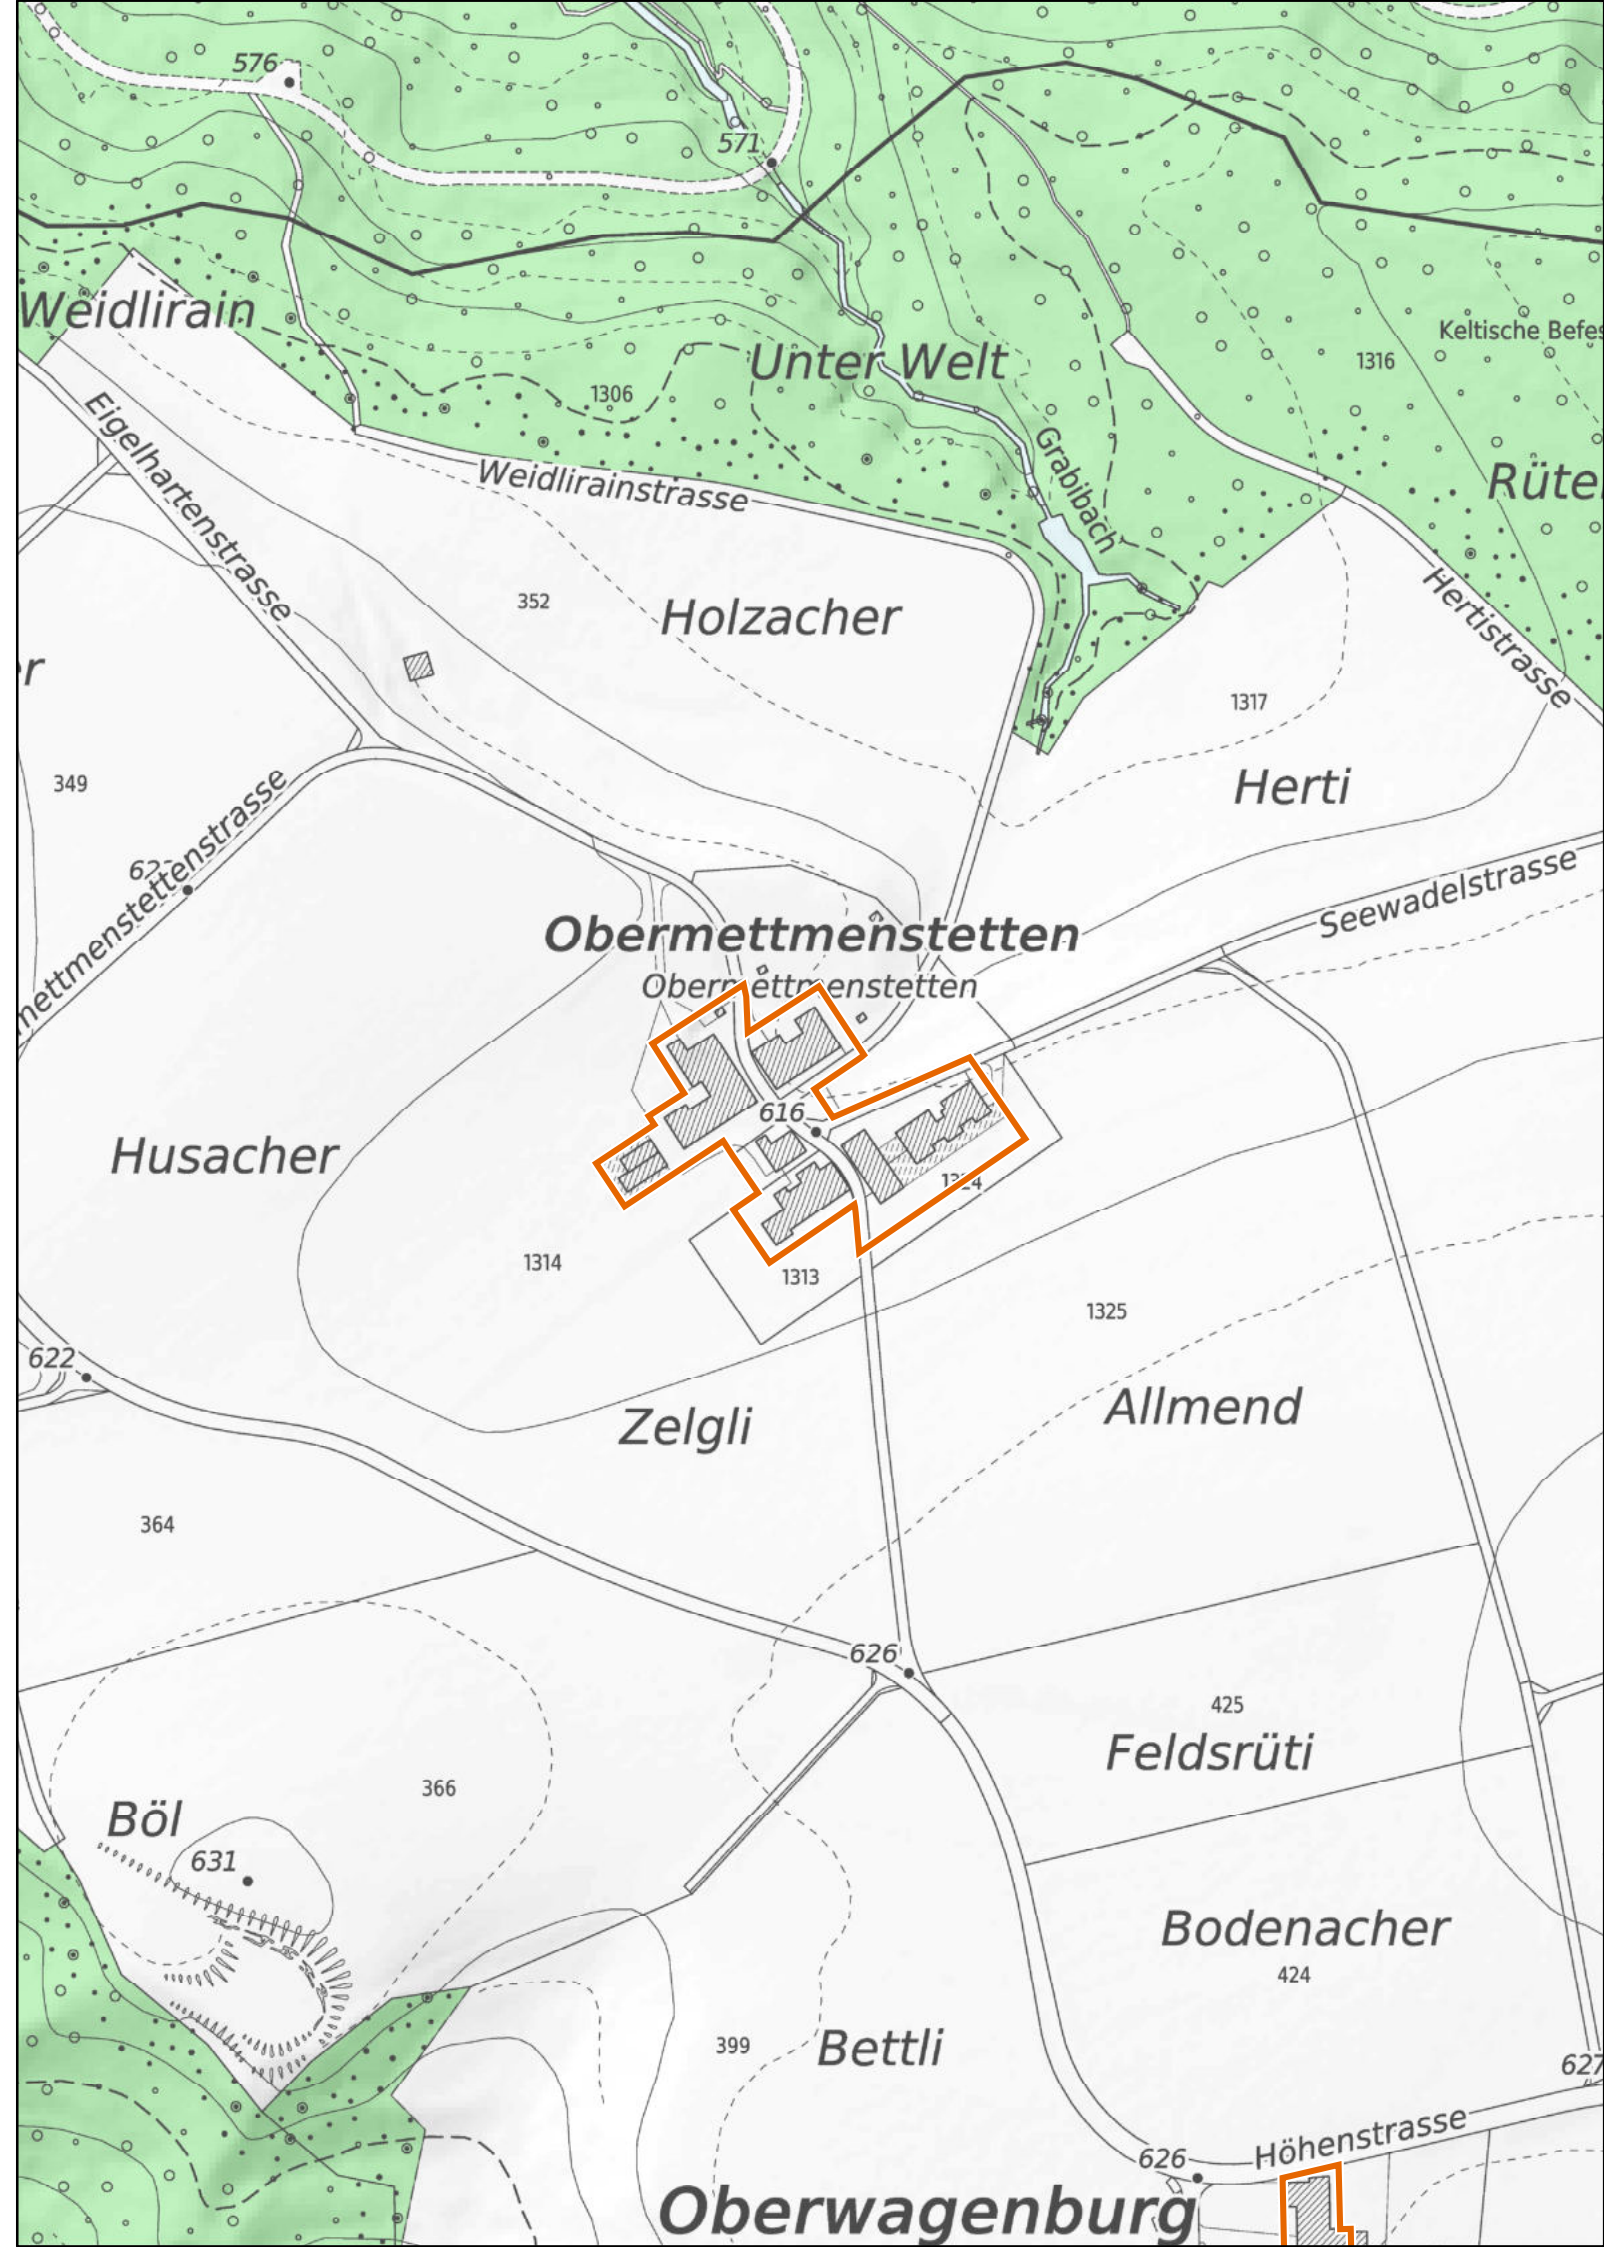

Kanton Zürich
Baudirektion
Amt für Raumentwicklung

Kleinsiedlungen im Kanton Zürich

Oberembrach

Obermettmenstetten

1 : 2'500

- Provisorische Weilerzone
- Siedlungsgebiet
  (gemäss kantonalem Richtplan)
- Wald
- Gewässer