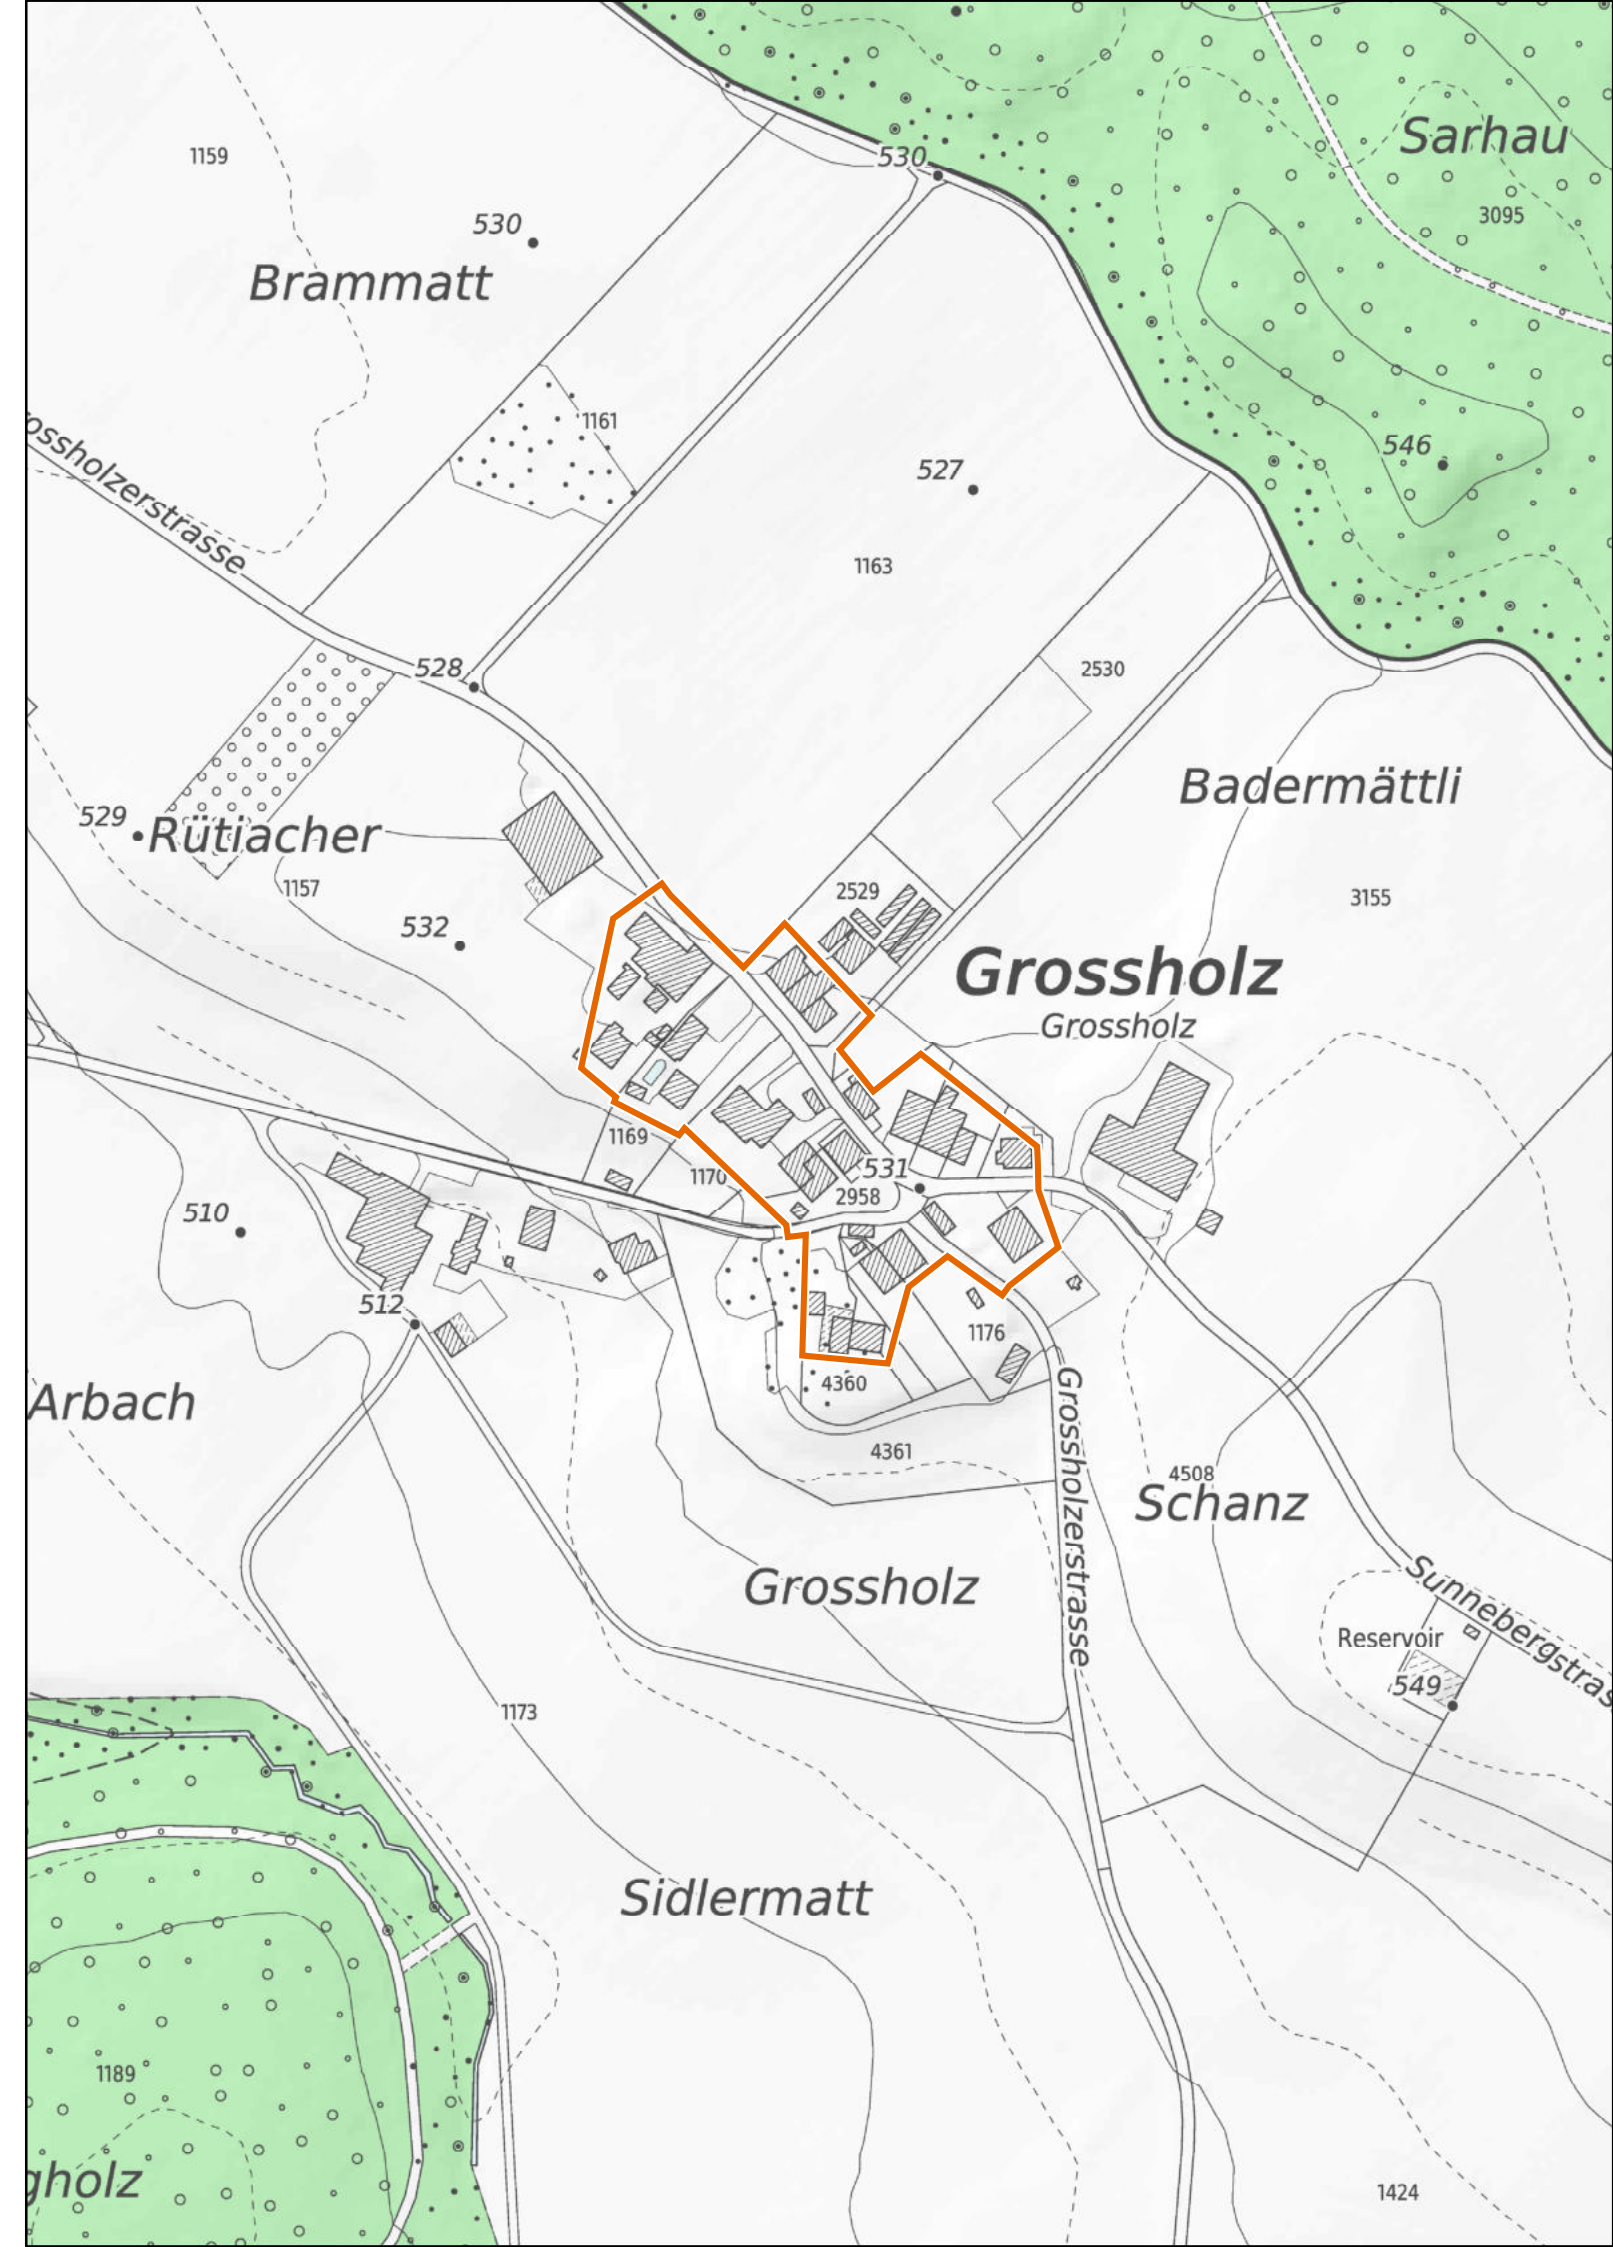

Kanton Zürich
Baudirektion
Amt für Raumentwicklung

Kleinsiedlungen im Kanton Zürich

Mettmenstetten

Grossholz

1 : 2'500

Provisorische Weilerzone

Siedlungsgebiet
(gemäss kantonalem Richtplan)

Wald

Gewässer