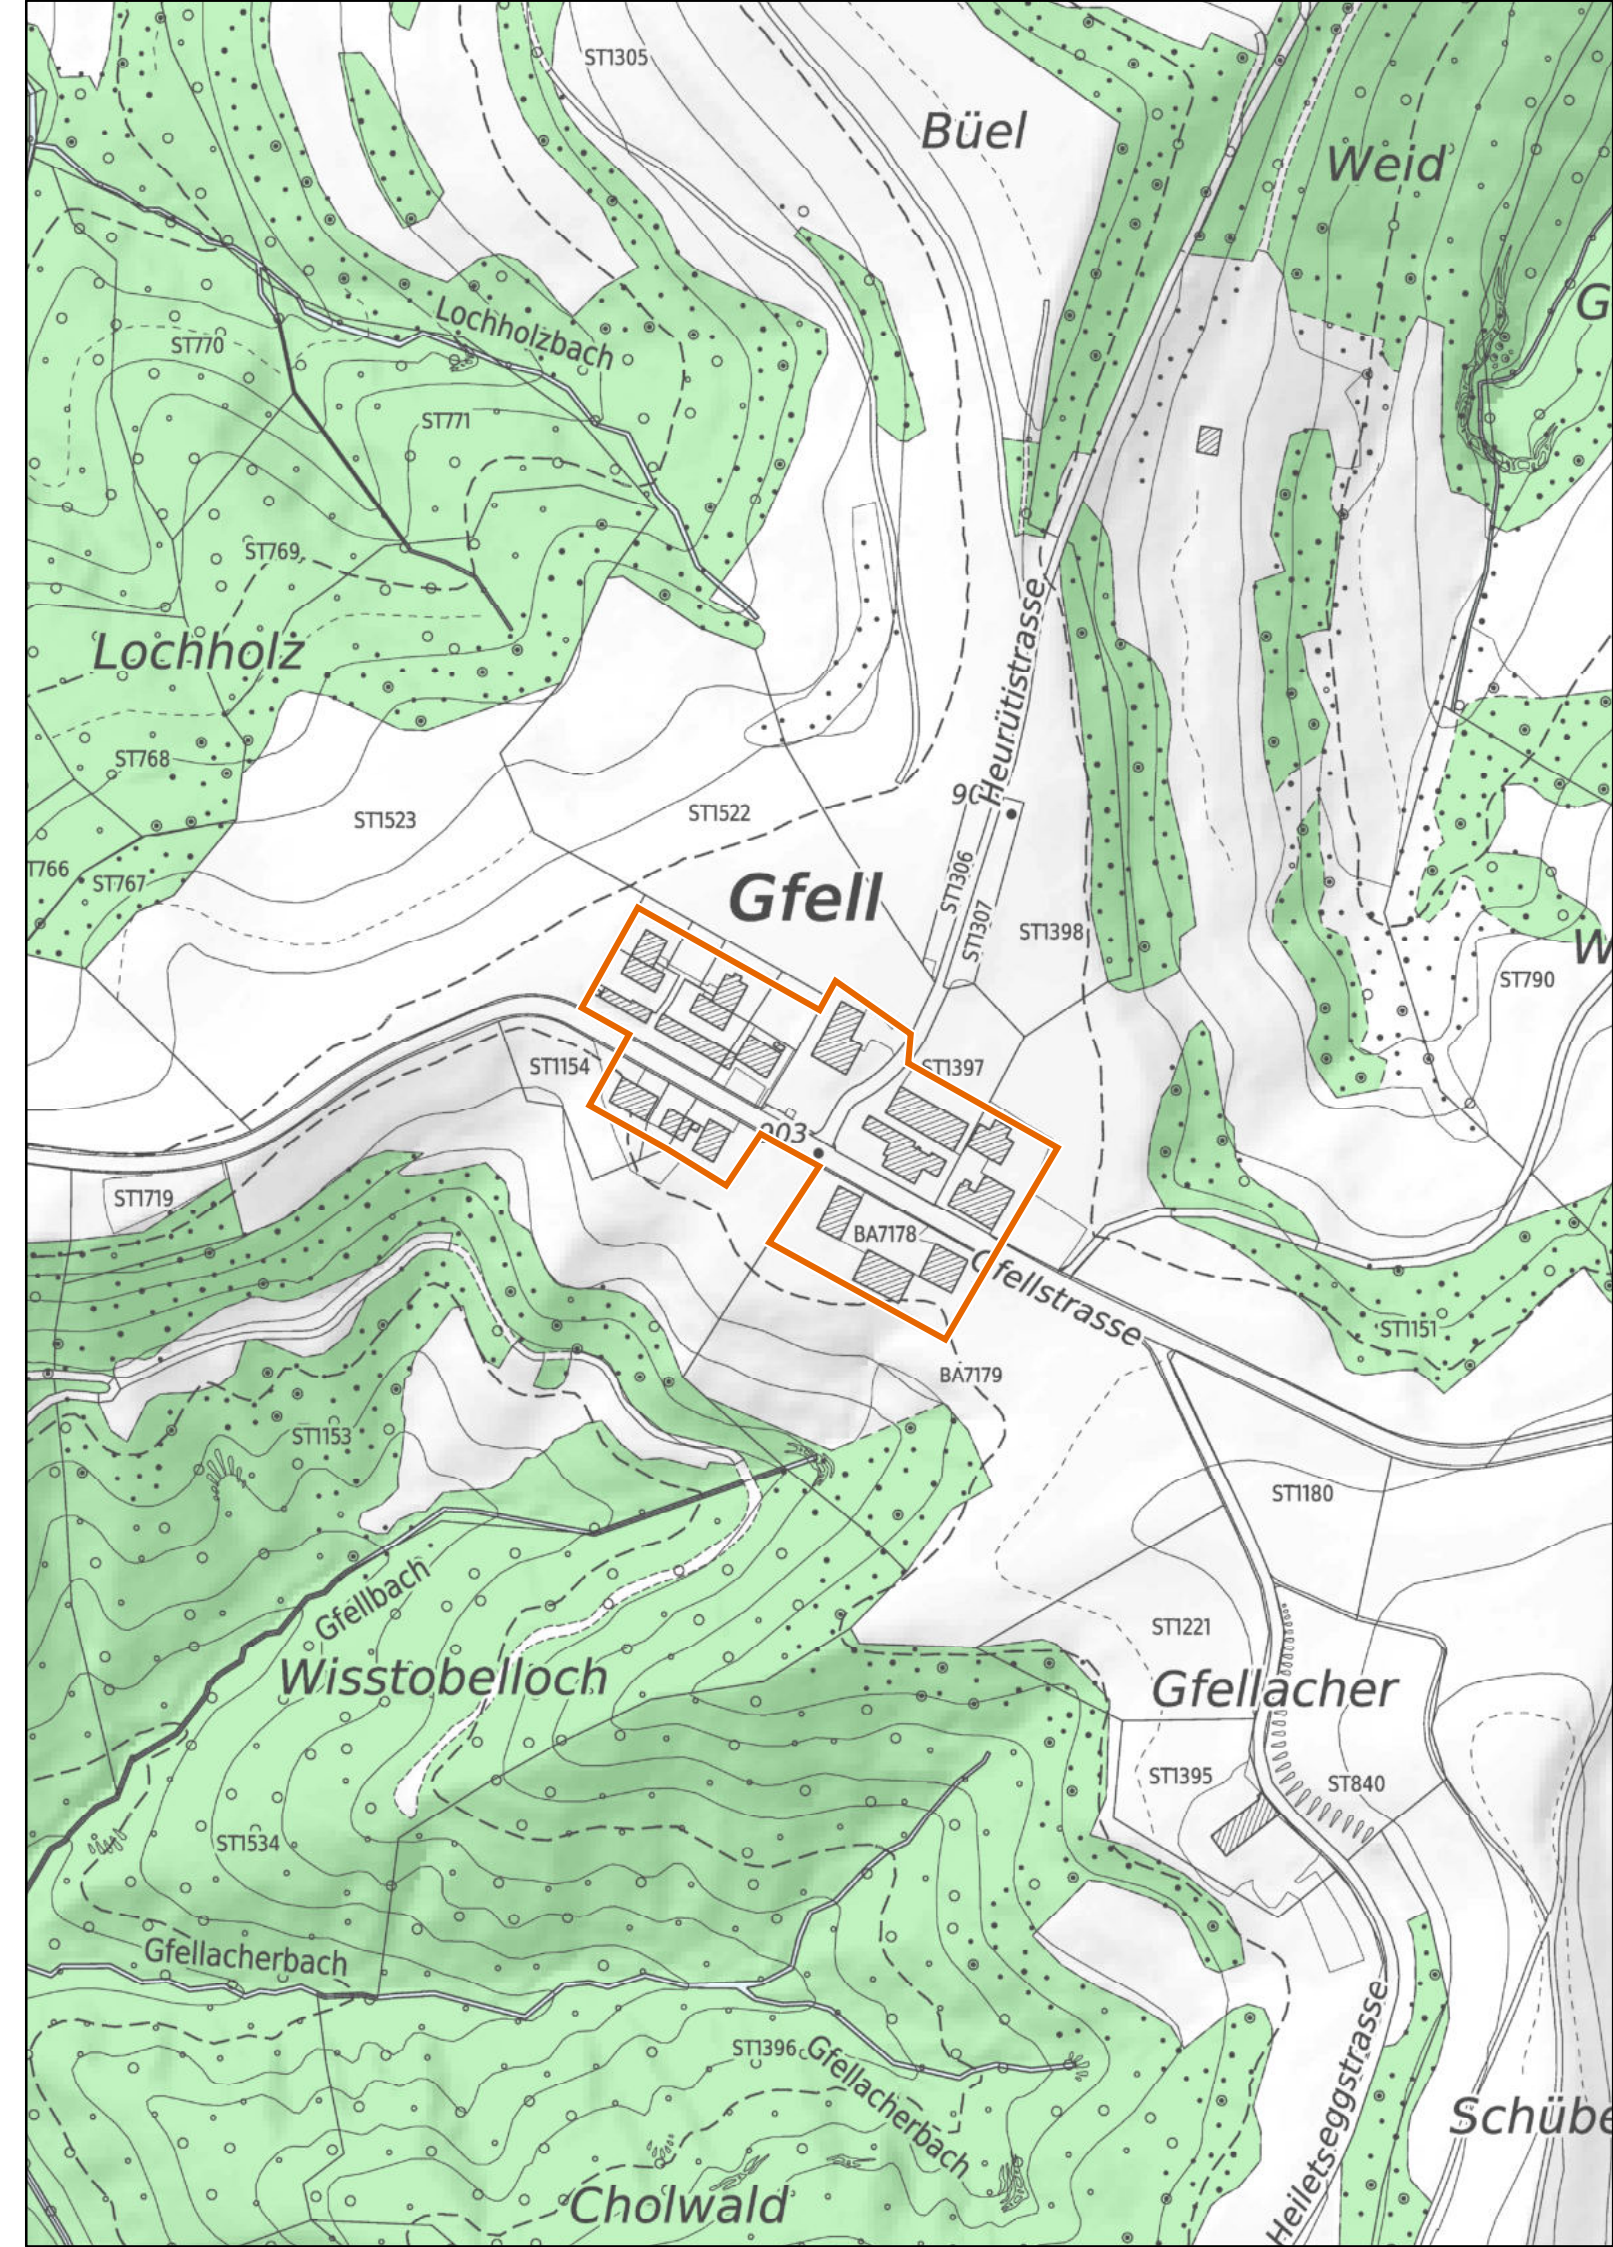

Gfell

1 : 2'500

 Provisorische Weilerzone

 Siedlungsgebiet
(gemäss kantonalem Richtplan)

 Wald

 Gewässer

Kanton Zürich
Baudirektion
Amt für Raumentwicklung

Kleinsiedlungen im Kanton Zürich