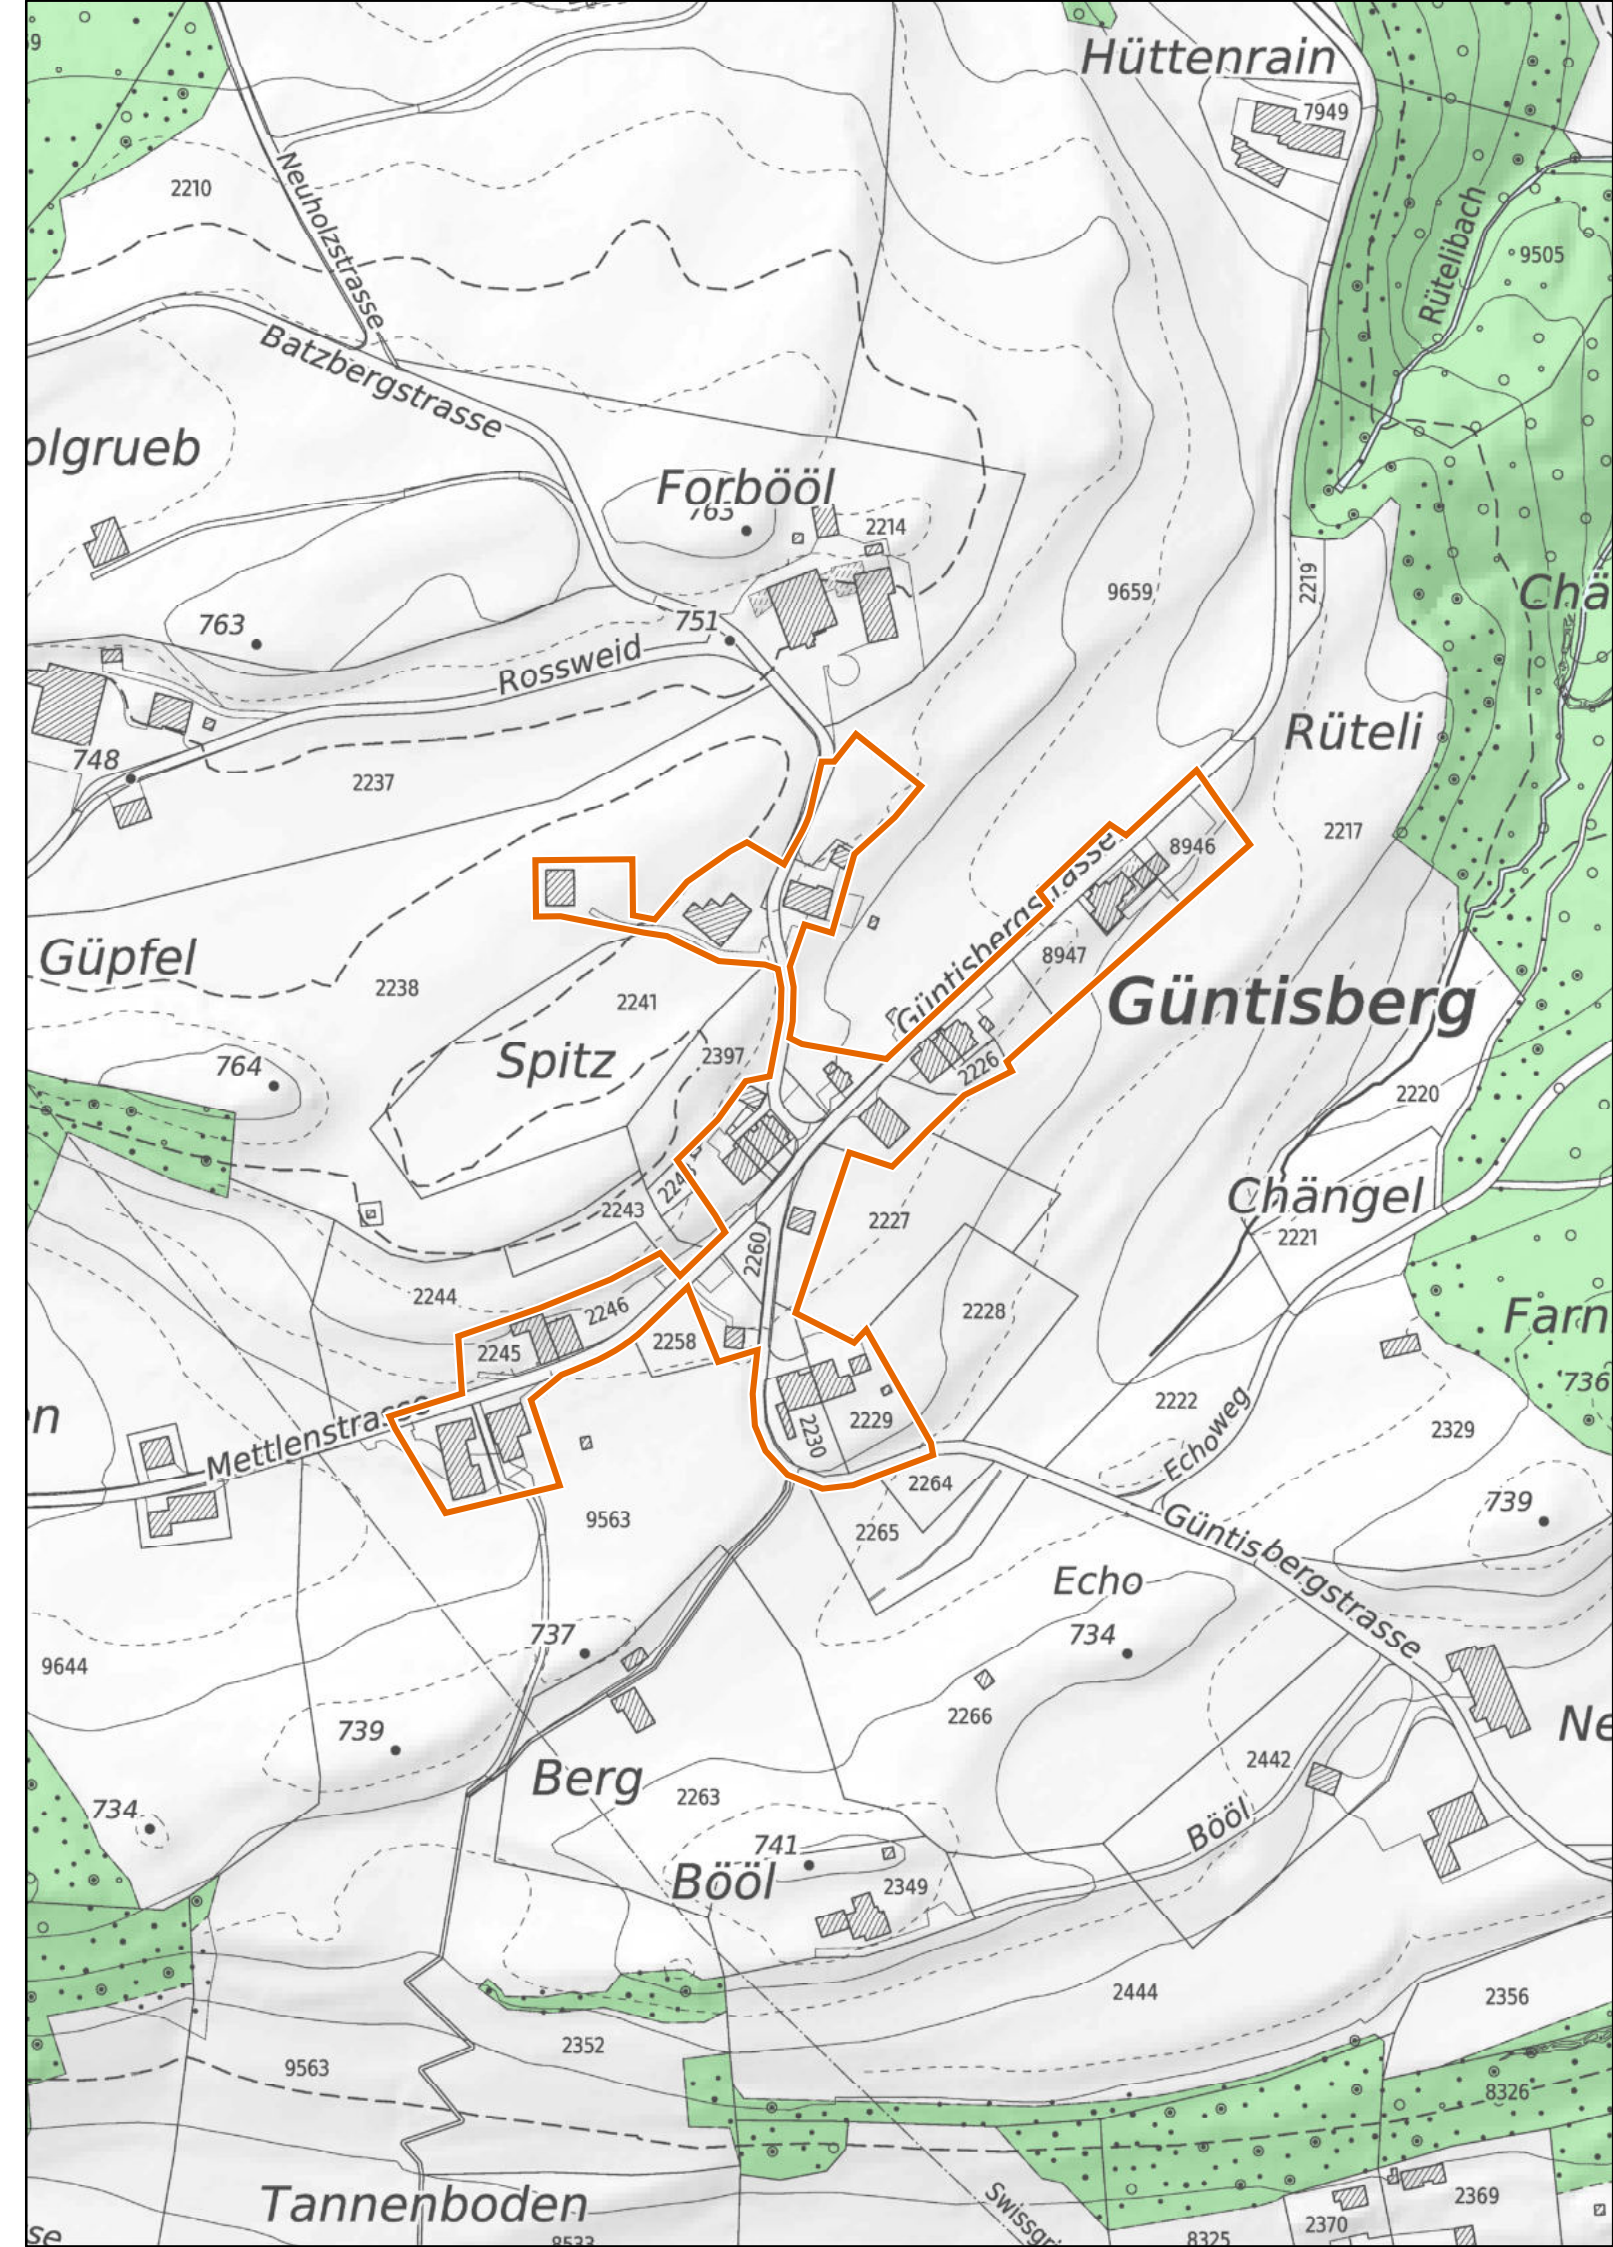

Kanton Zürich
Baudirektion
Amt für Raumentwicklung

Kleinsiedlungen im Kanton Zürich

Wald (ZH)

Güntisberg

1 : 2'500

Provisorische Weilerzone

Siedlungsgebiet
(gemäss kantonalem Richtplan)

Wald

Gewässer