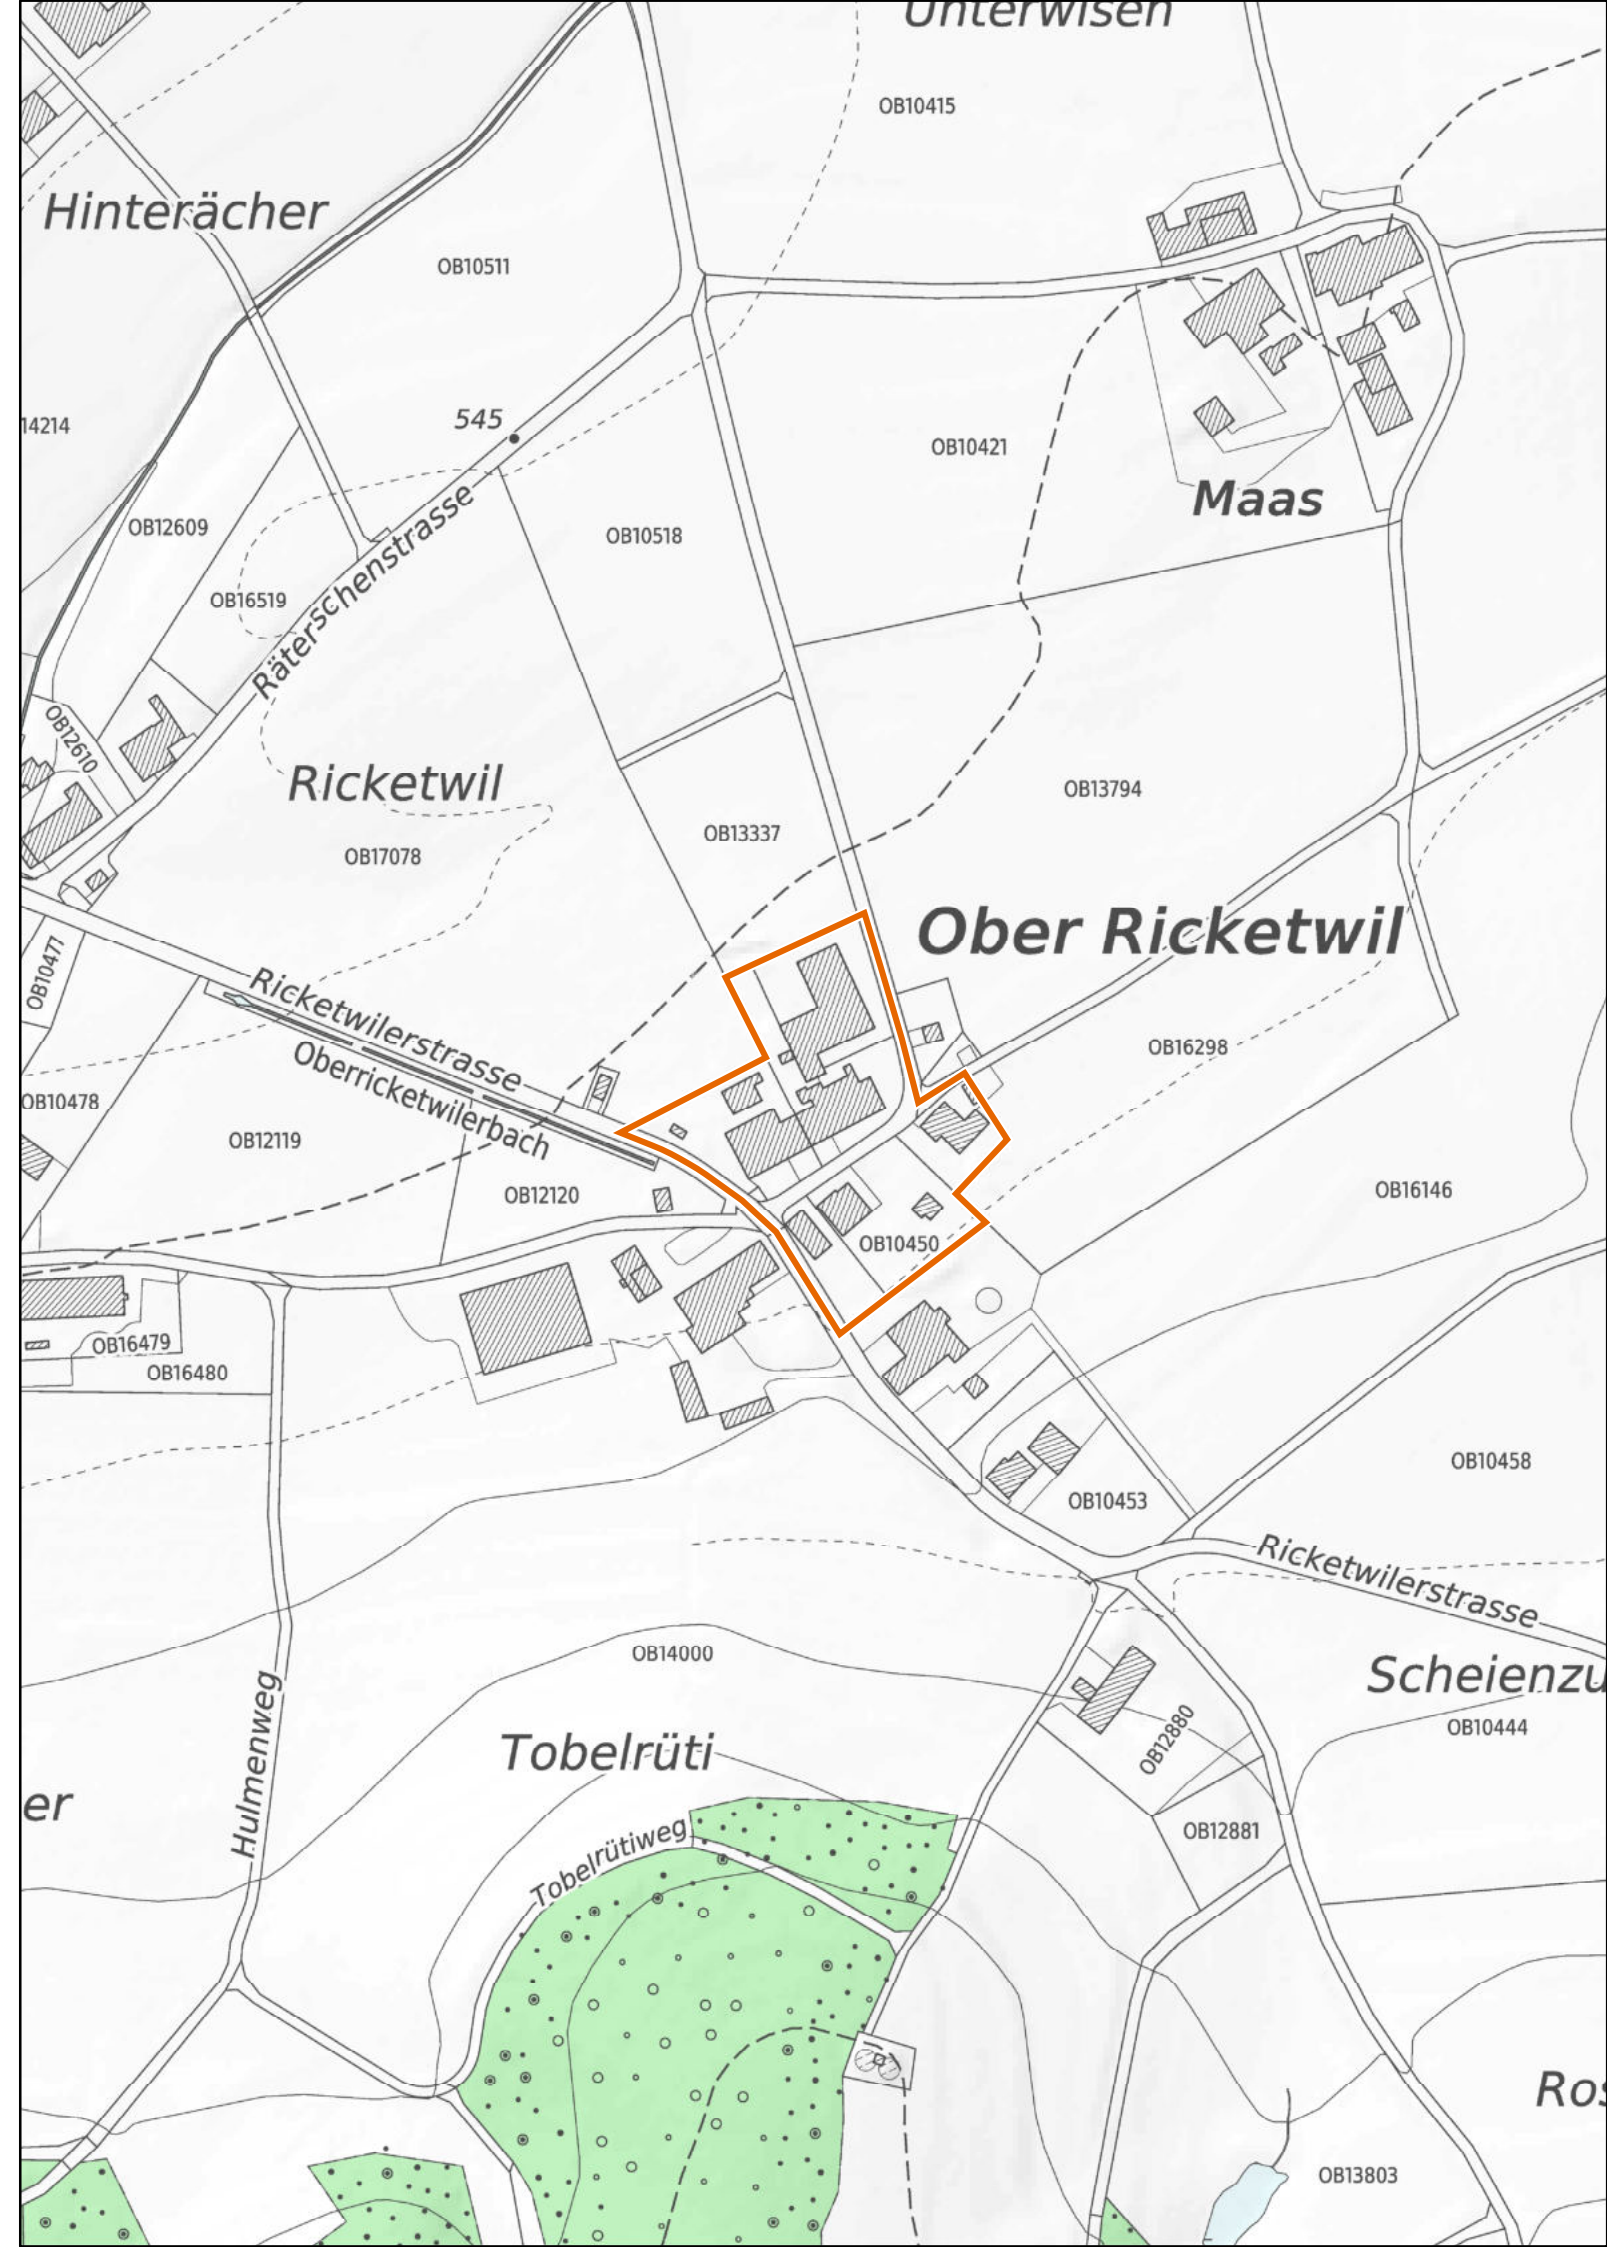

Kanton Zürich
Baudirektion
Amt für Raumentwicklung

Kleinsiedlungen im Kanton Zürich

Winterthur

Ober Ricketwil

1 : 2'500

Provisorische Weilerzone

Siedlungsgebiet
(gemäss kantonalem Richtplan)

Wald

Gewässer