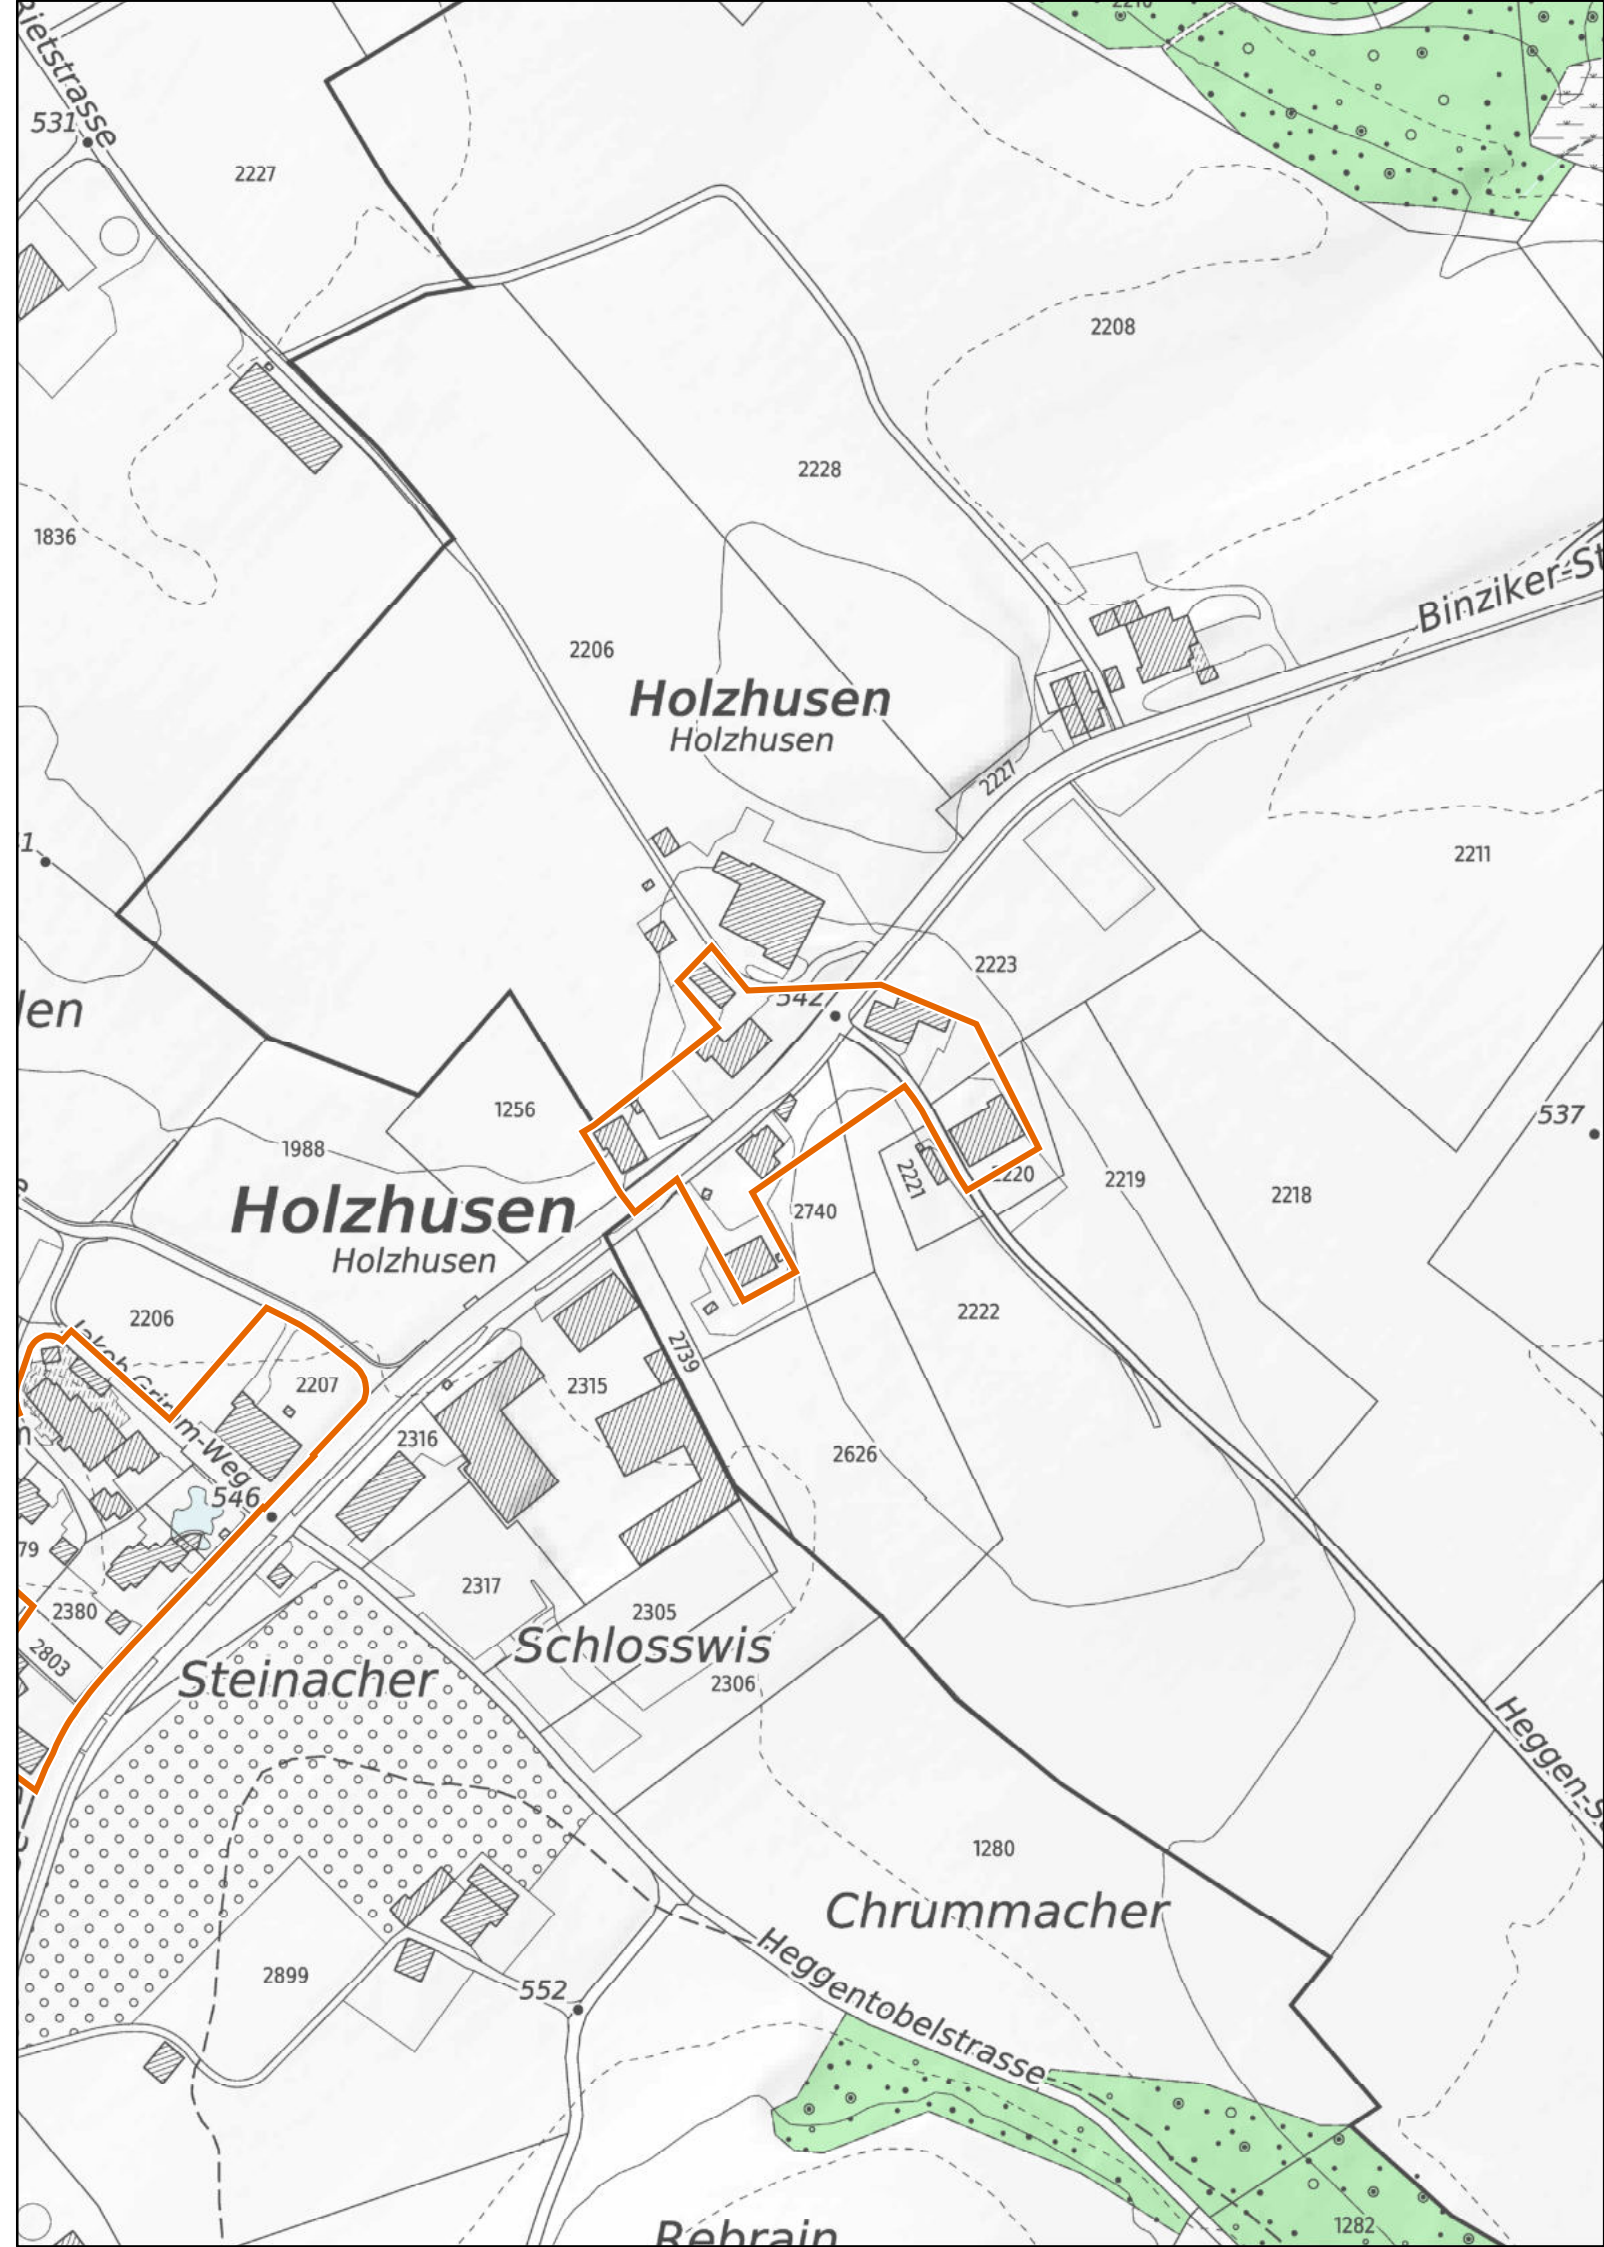

Holzhusen

1 : 2'500

 Provisorische Weilerzone

 Siedlungsgebiet
(gemäss kantonalem Richtplan)

 Wald

 Gewässer

Kanton Zürich
Baudirektion
Amt für Raumentwicklung

Kleinsiedlungen im Kanton Zürich