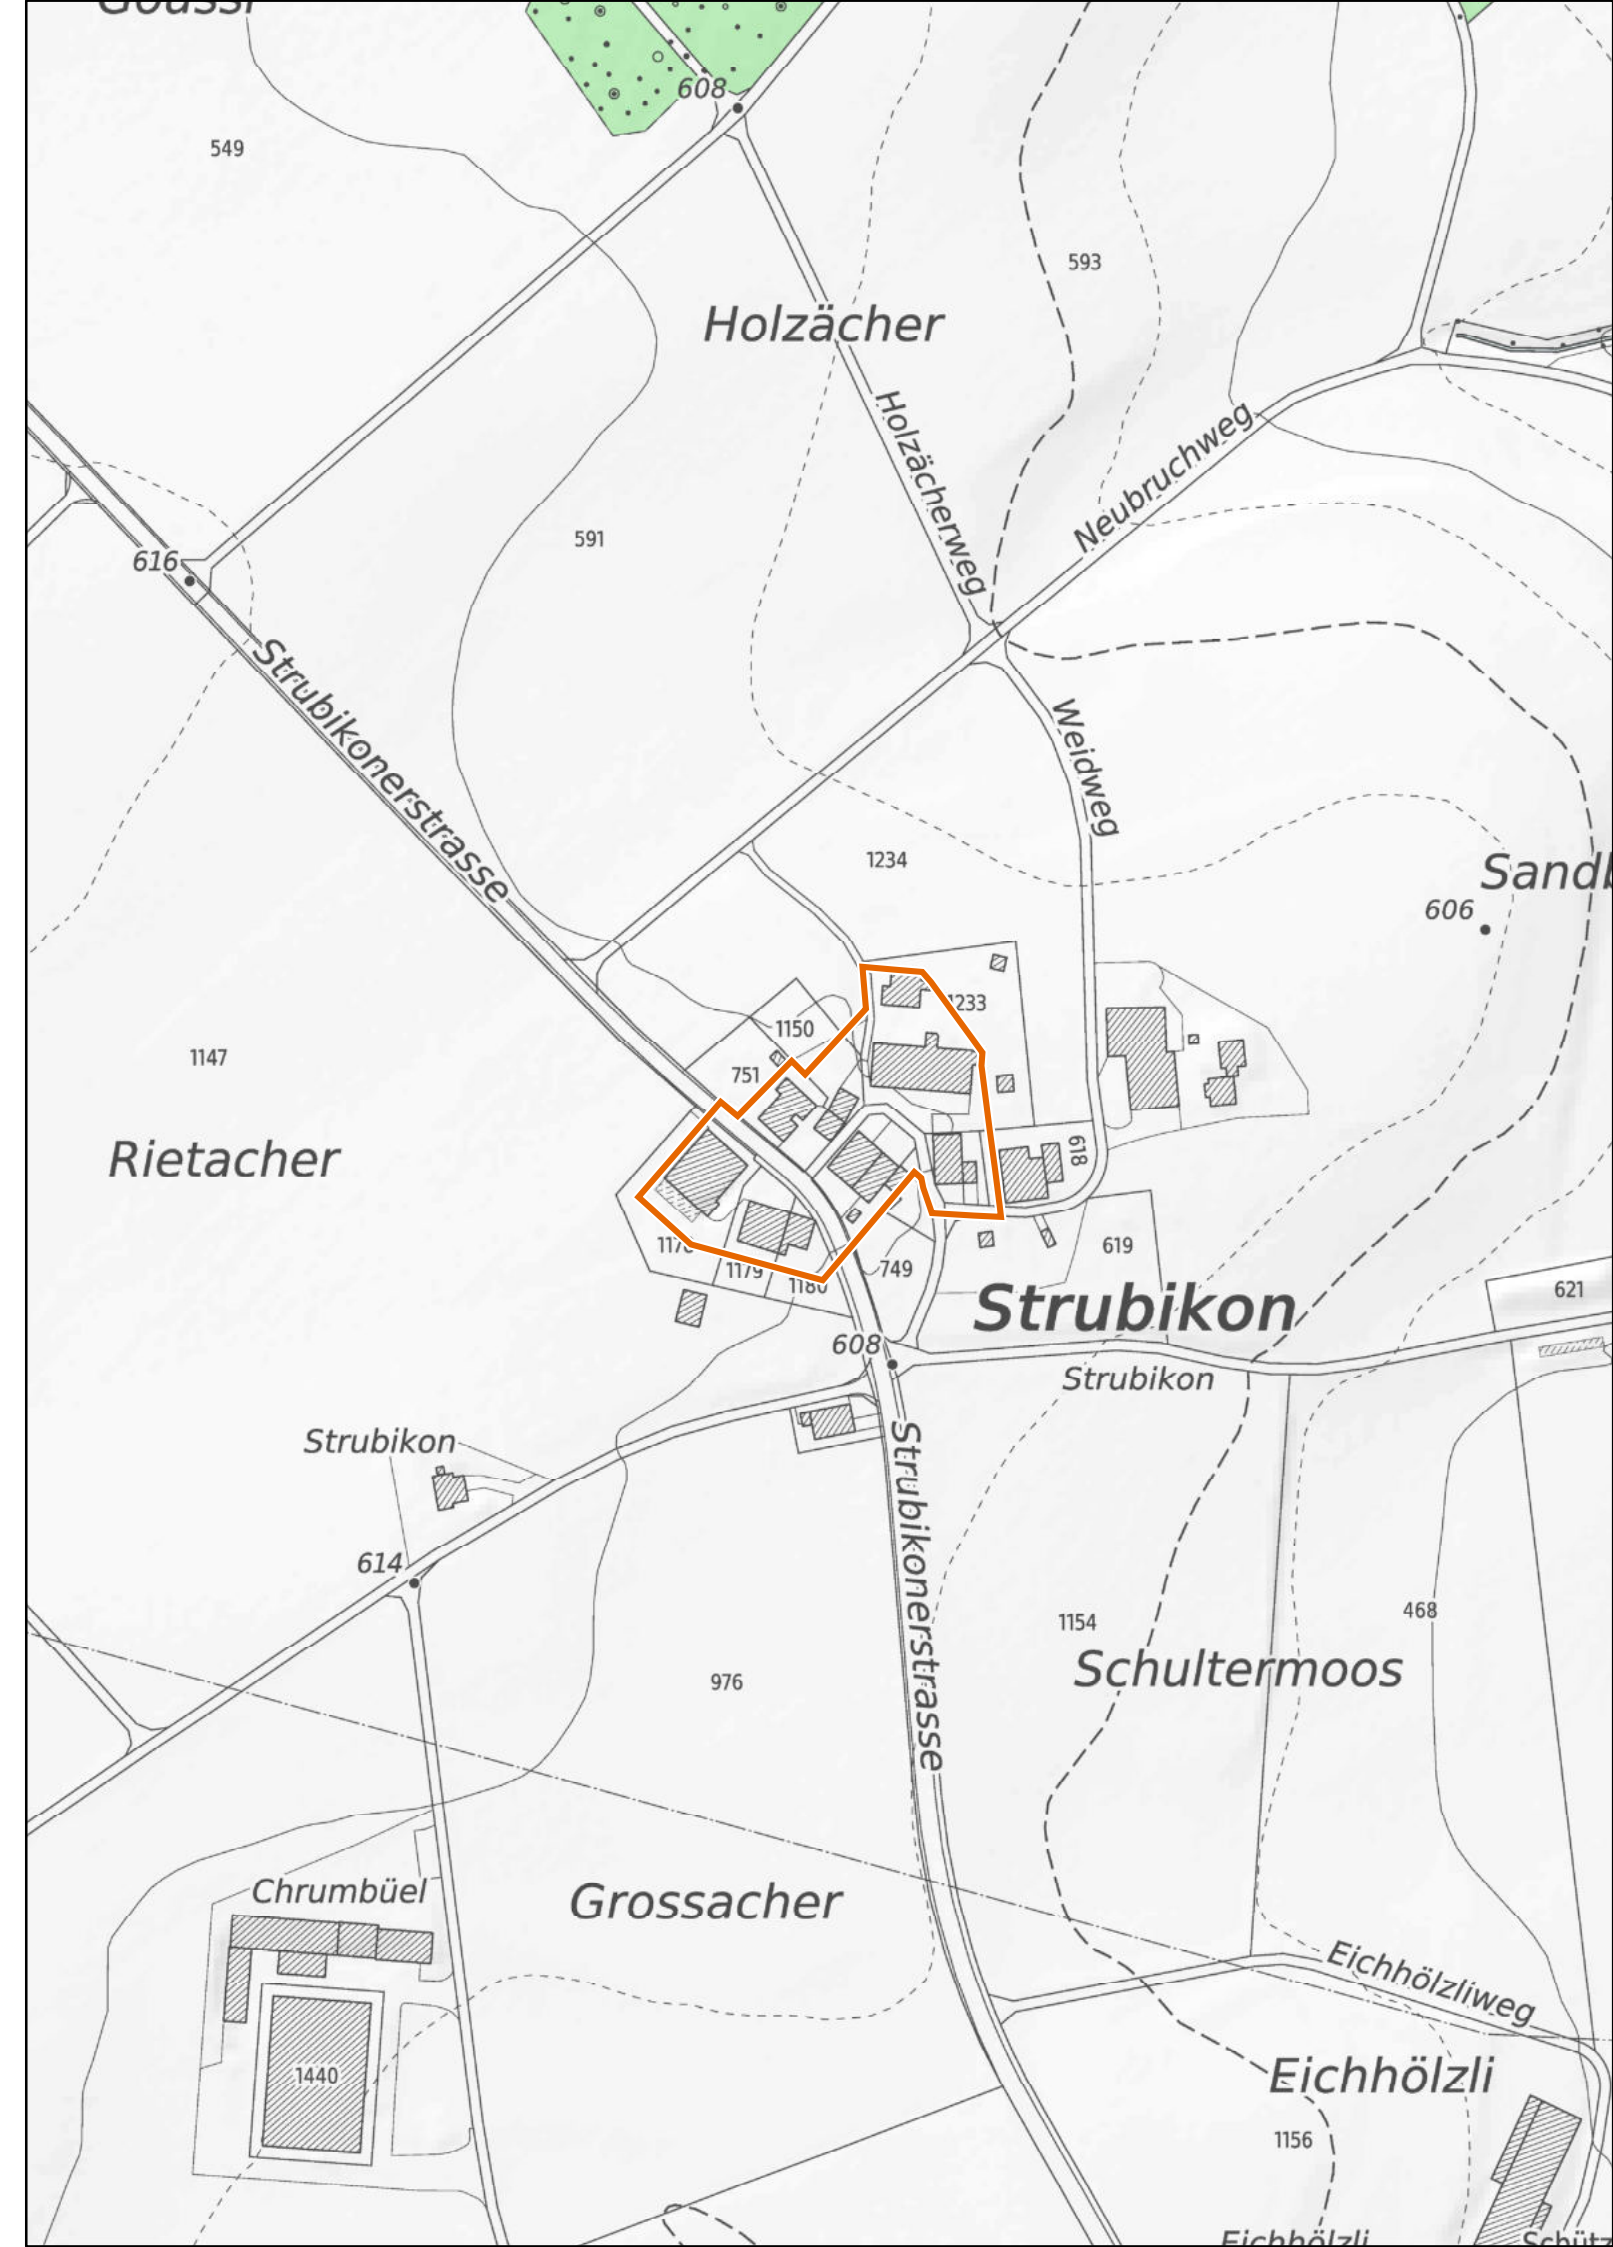

Kanton Zürich
Baudirektion
Amt für Raumentwicklung

Kleinsiedlungen im Kanton Zürich

Brütten

Strubikon

1 : 2'500

Provisorische Weilerzone

Siedlungsgebiet
(gemäss kantonalem Richtplan)

Wald

Gewässer