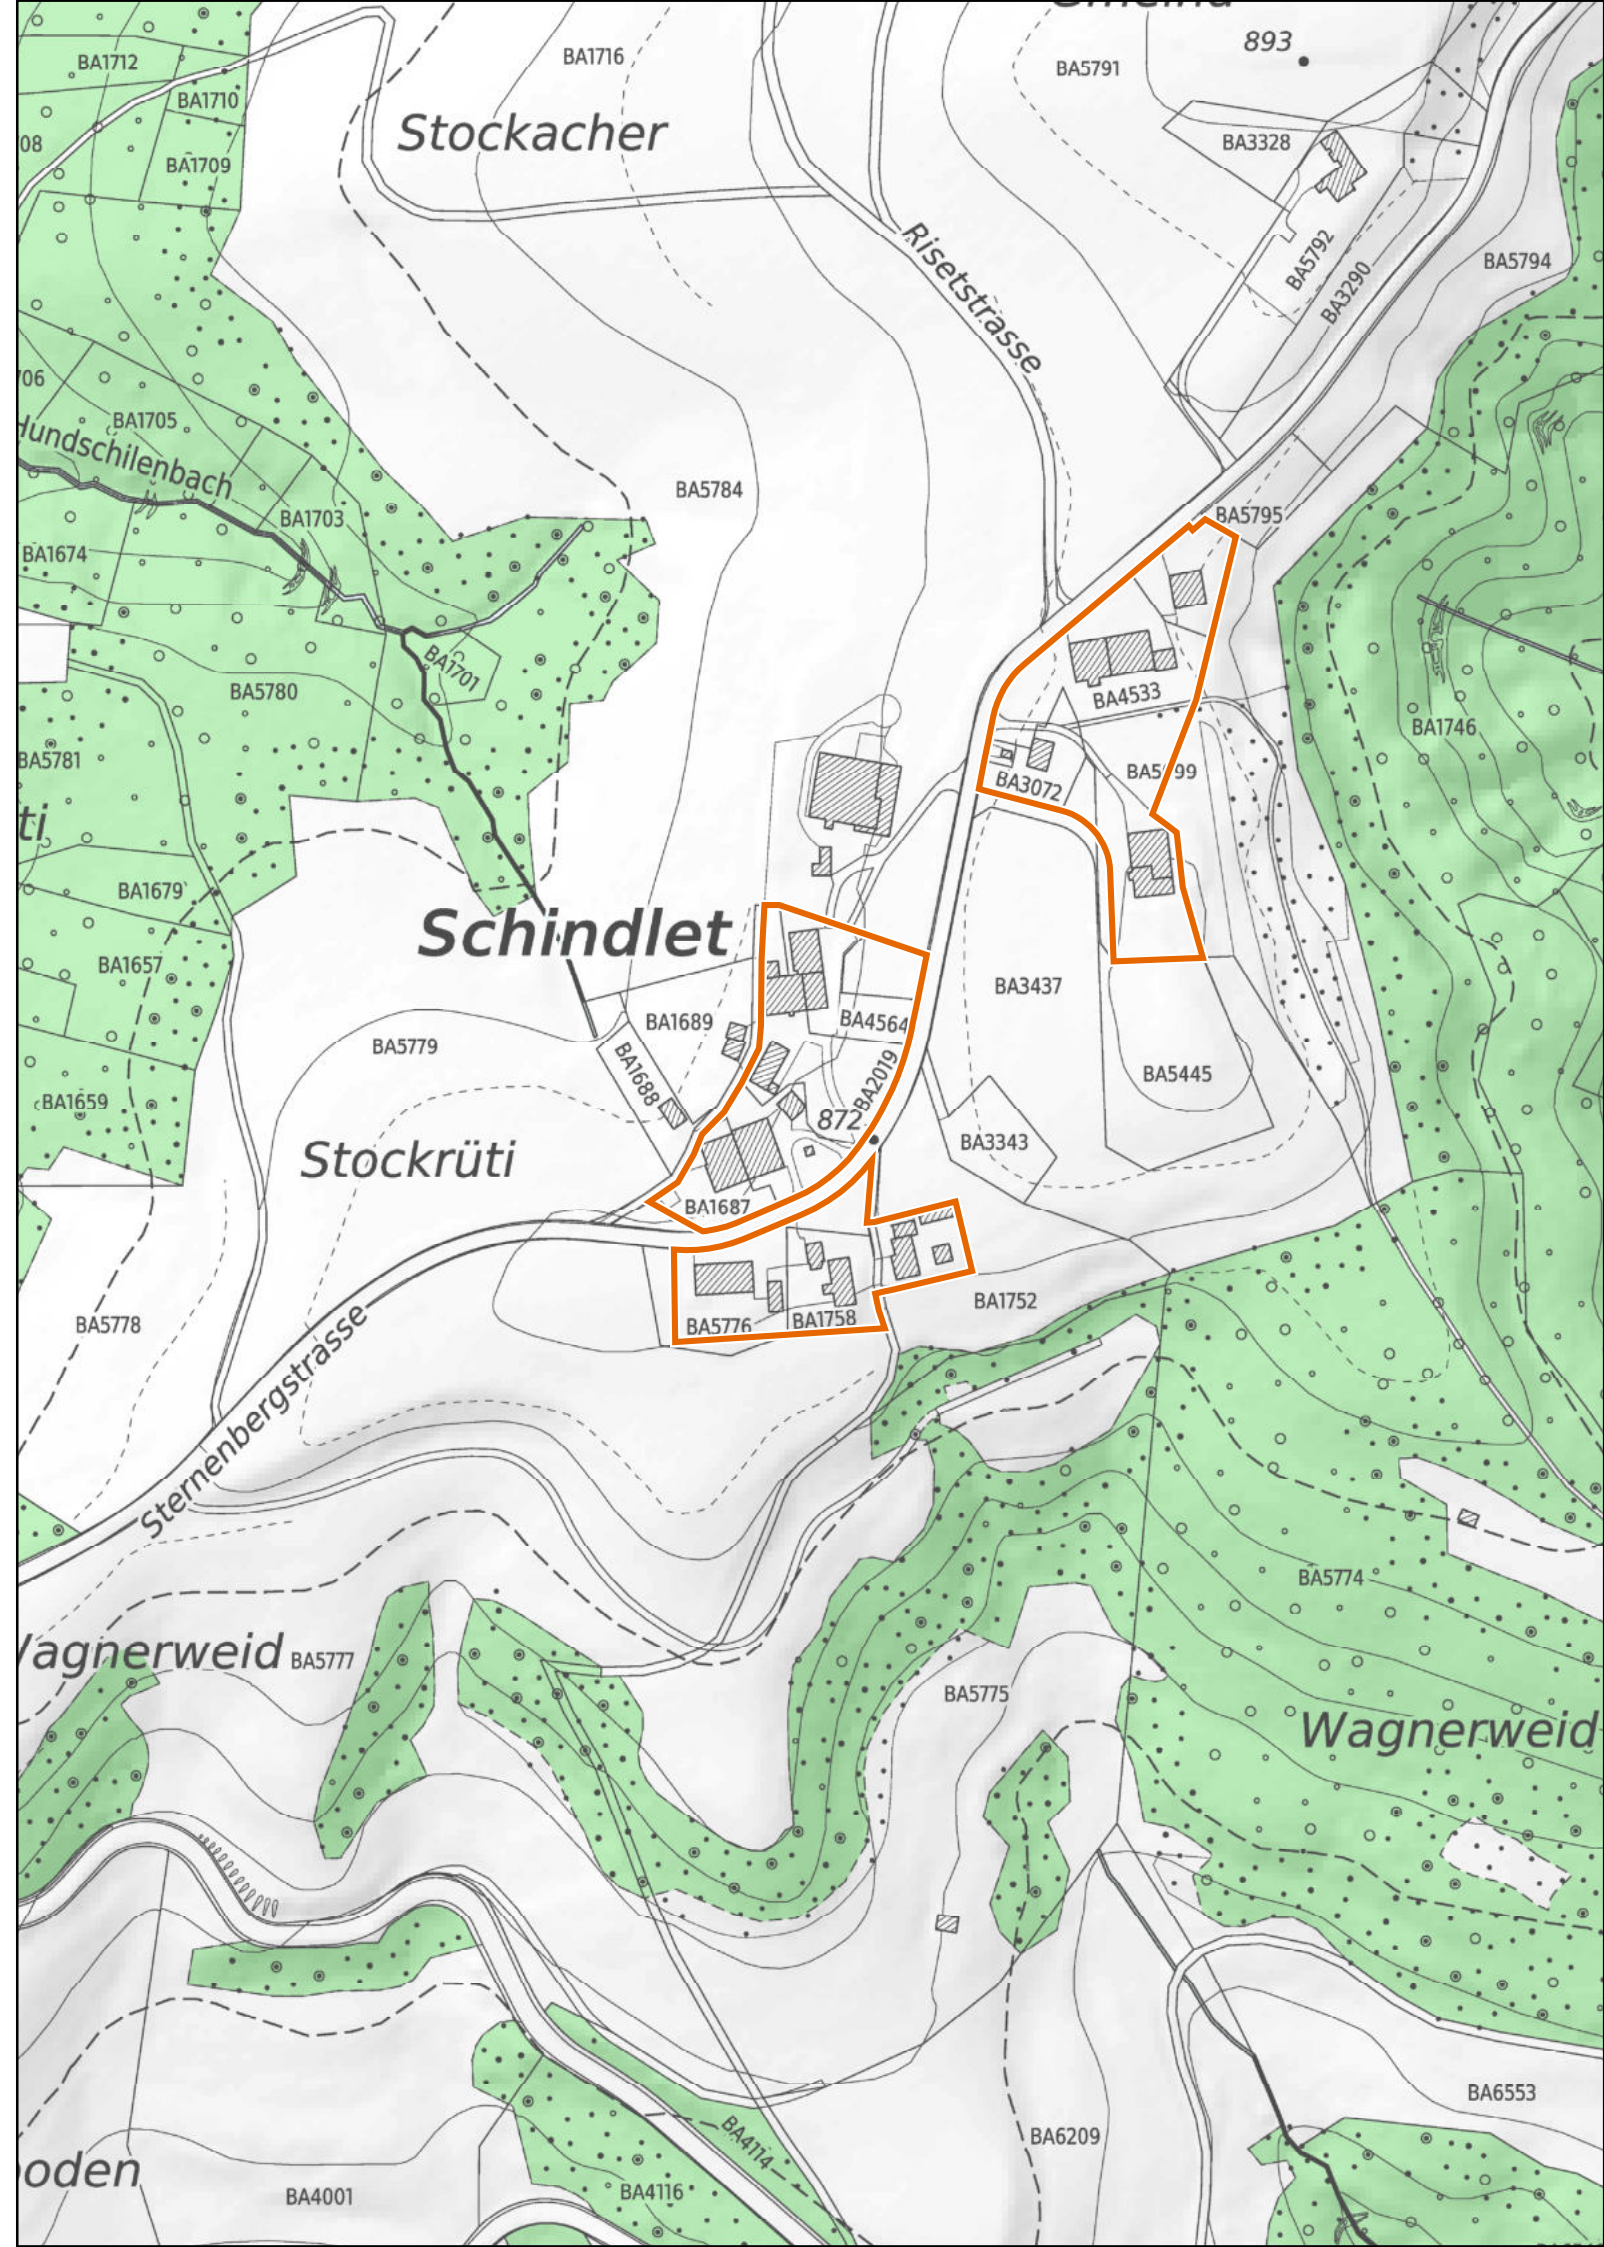

Kleinsiedlungen im Kanton Zürich

Bauma

Schindlet

1 : 2'500

 Provisorische Weilerzone

 Siedlungsgebiet
(gemäss kantonalem Richtplan)

 Wald

 Gewässer