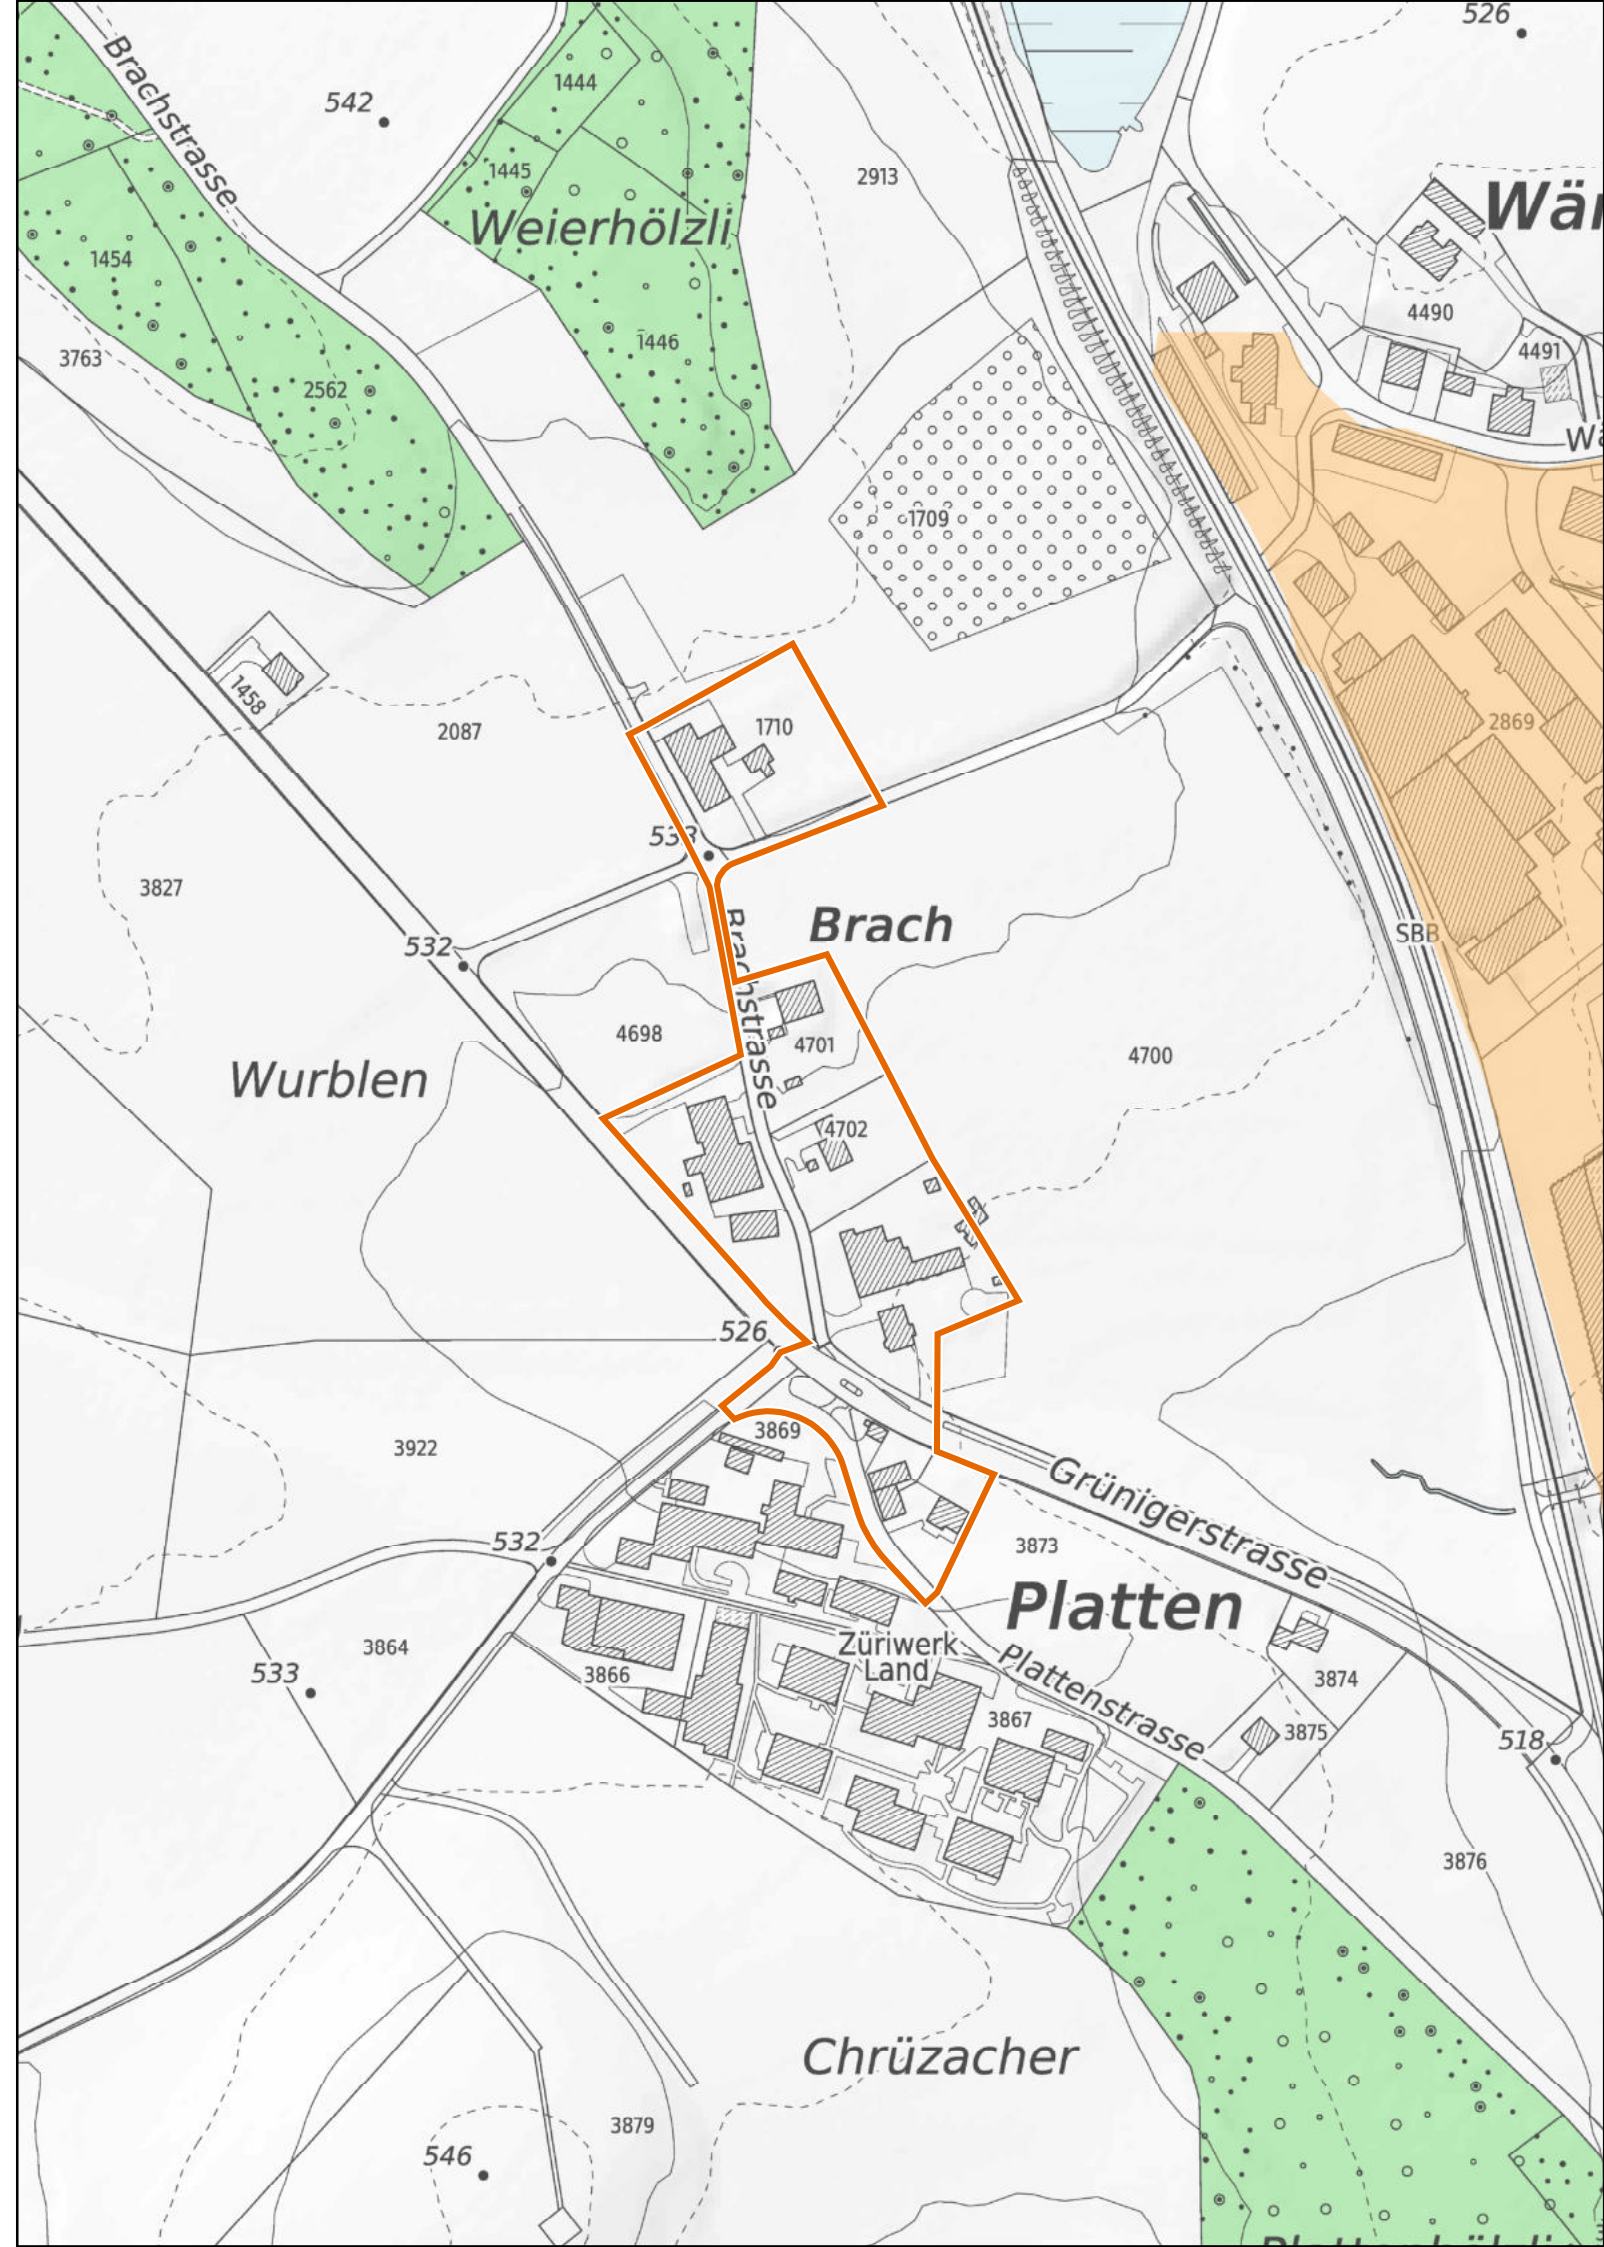

Kanton Zürich
Baudirektion
Amt für Raumentwicklung

Kleinsiedlungen im Kanton Zürich

Bubikon

Brach

1 : 2'500

Provisorische Weilerzone

Siedlungsgebiet
(gemäss kantonalem Richtplan)

Wald

Gewässer