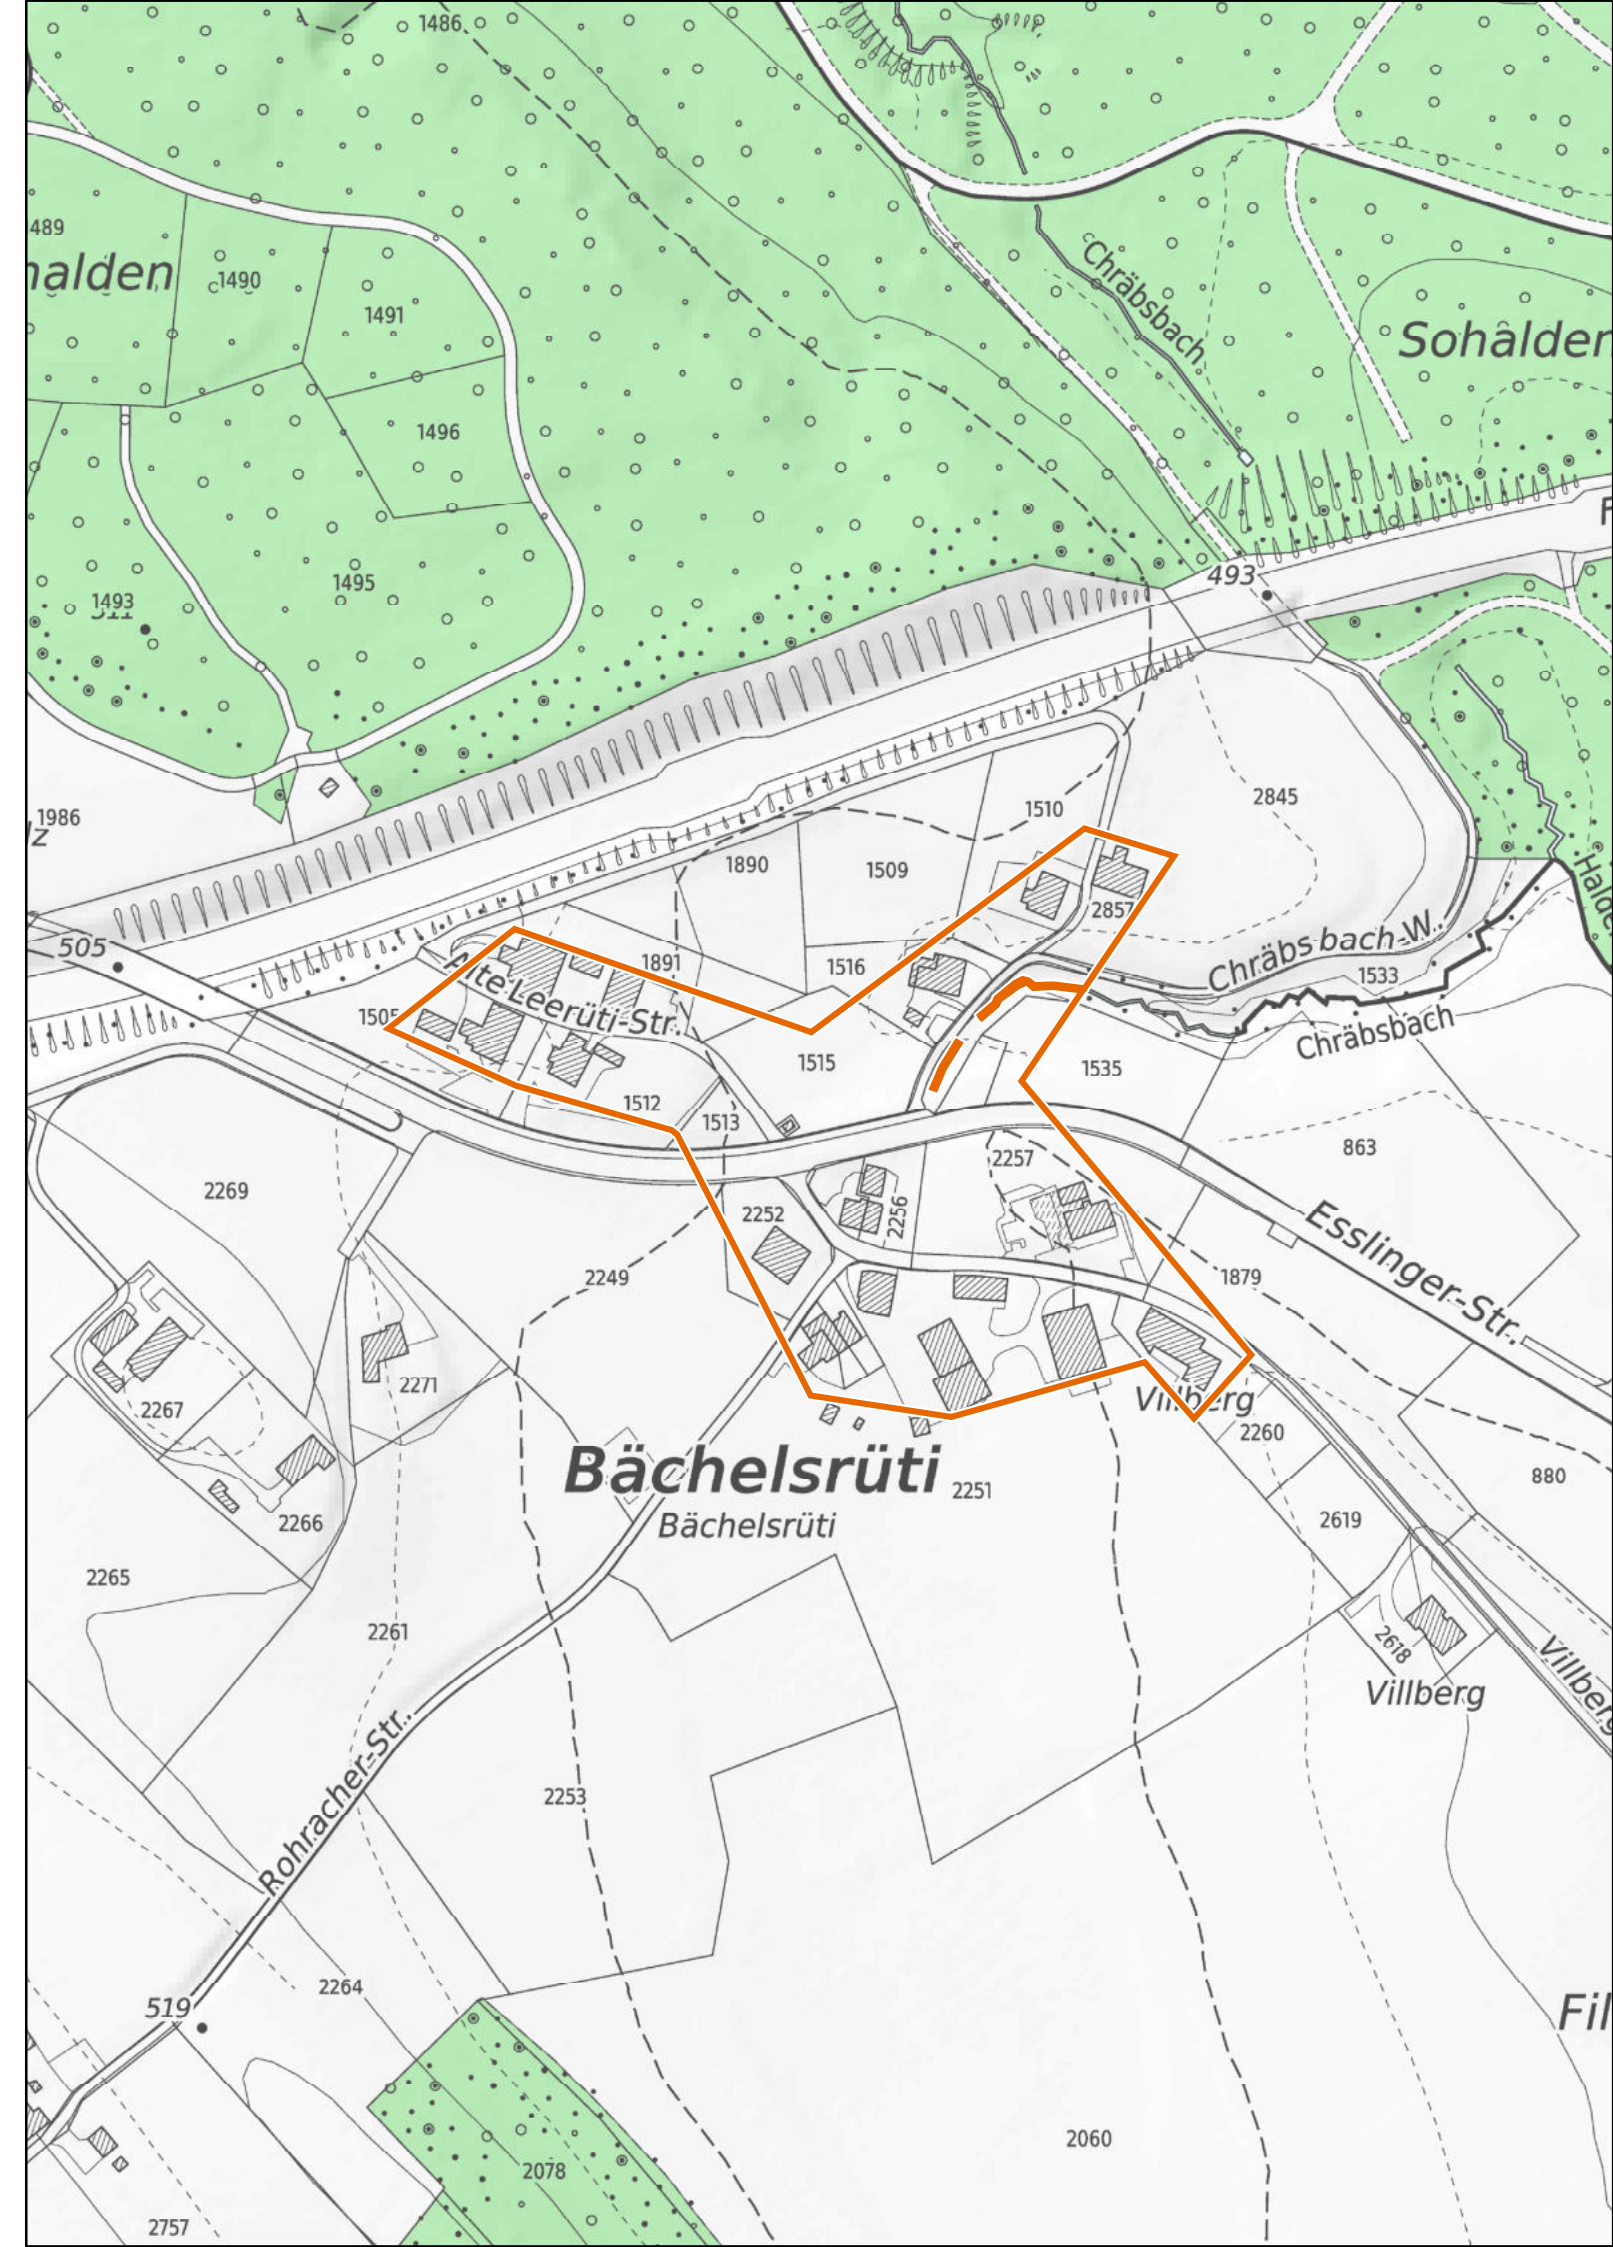

Kanton Zürich
Baudirektion
Amt für Raumentwicklung

Kleinsiedlungen im Kanton Zürich

Grünungen

Bächelsrüti

1 : 2'500

Provisorische Weilerzone

Siedlungsgebiet
(gemäss kantonalem Richtplan)

Wald

Gewässer