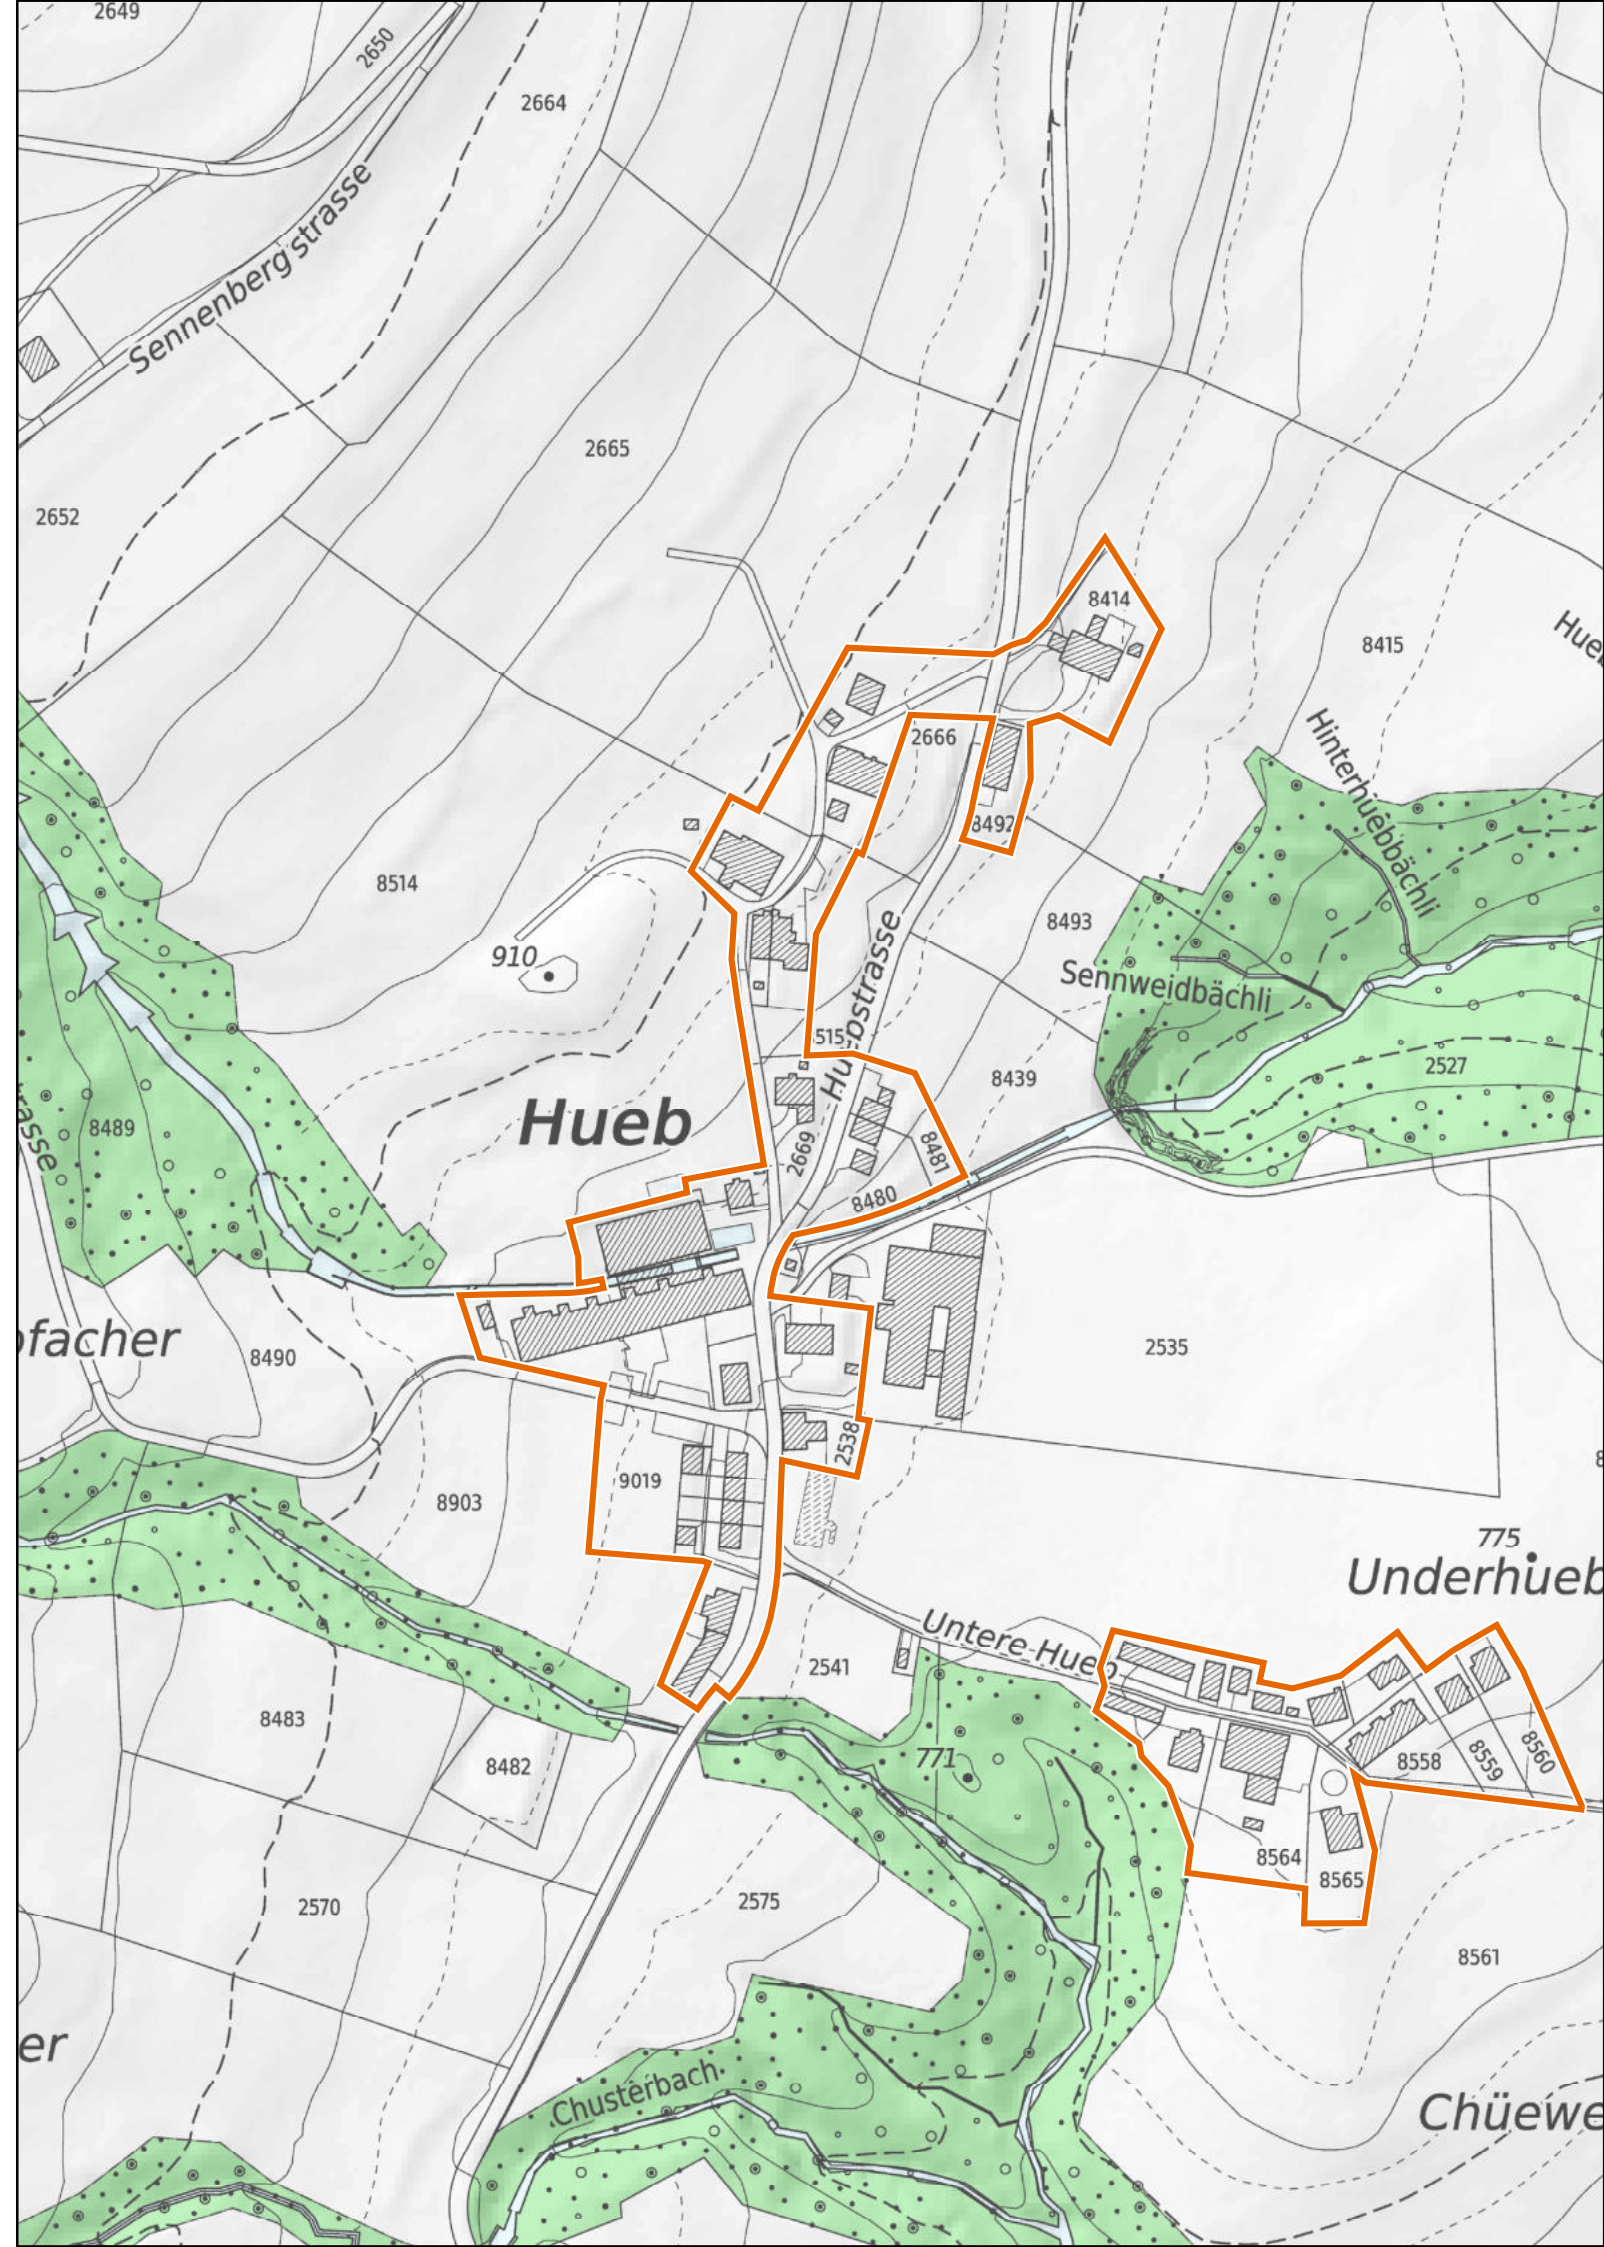

Kleinsiedlungen im Kanton Zürich

Wald (ZH)

Hueb 2

1 : 2'500

 Provisorische Weilerzone

 Siedlungsgebiet
(gemäss kantonalem Richtplan)

 Wald

 Gewässer