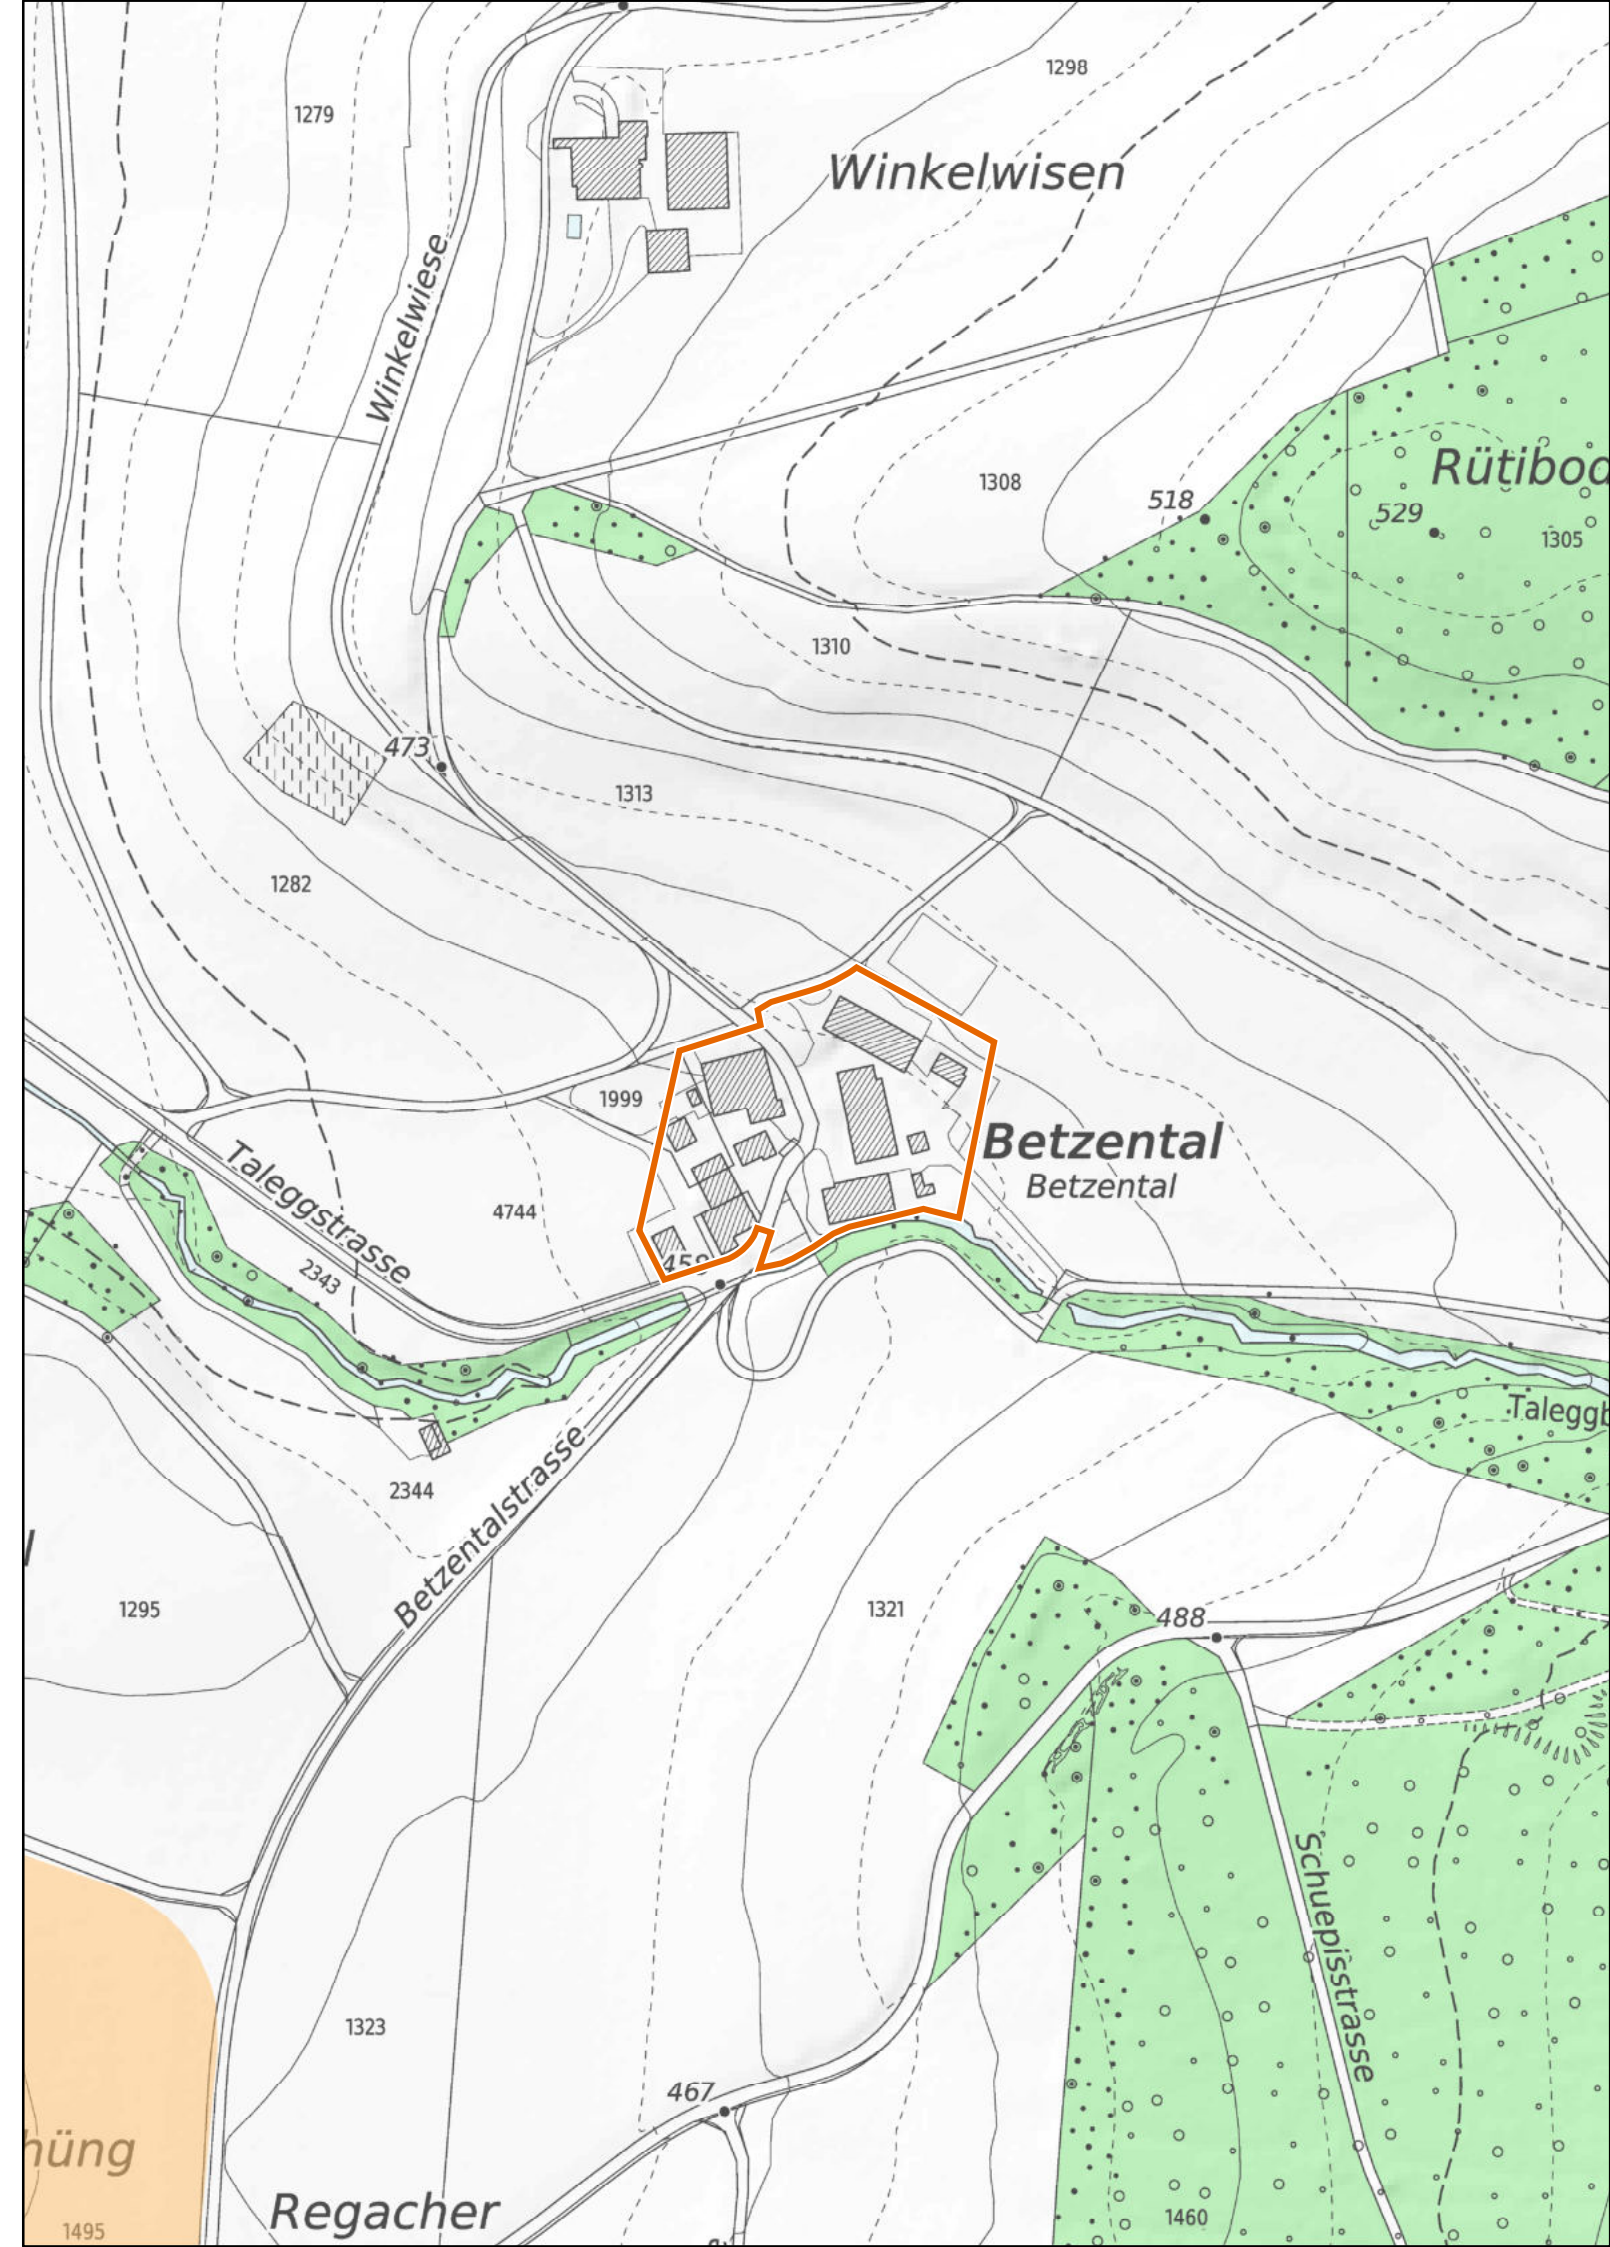

Kleinsiedlungen im Kanton Zürich

Embrach

Betzental

1 : 2'500

 Provisorische Weilerzone

 Siedlungsgebiet
(gemäss kantonalem Richtplan)

 Wald

 Gewässer