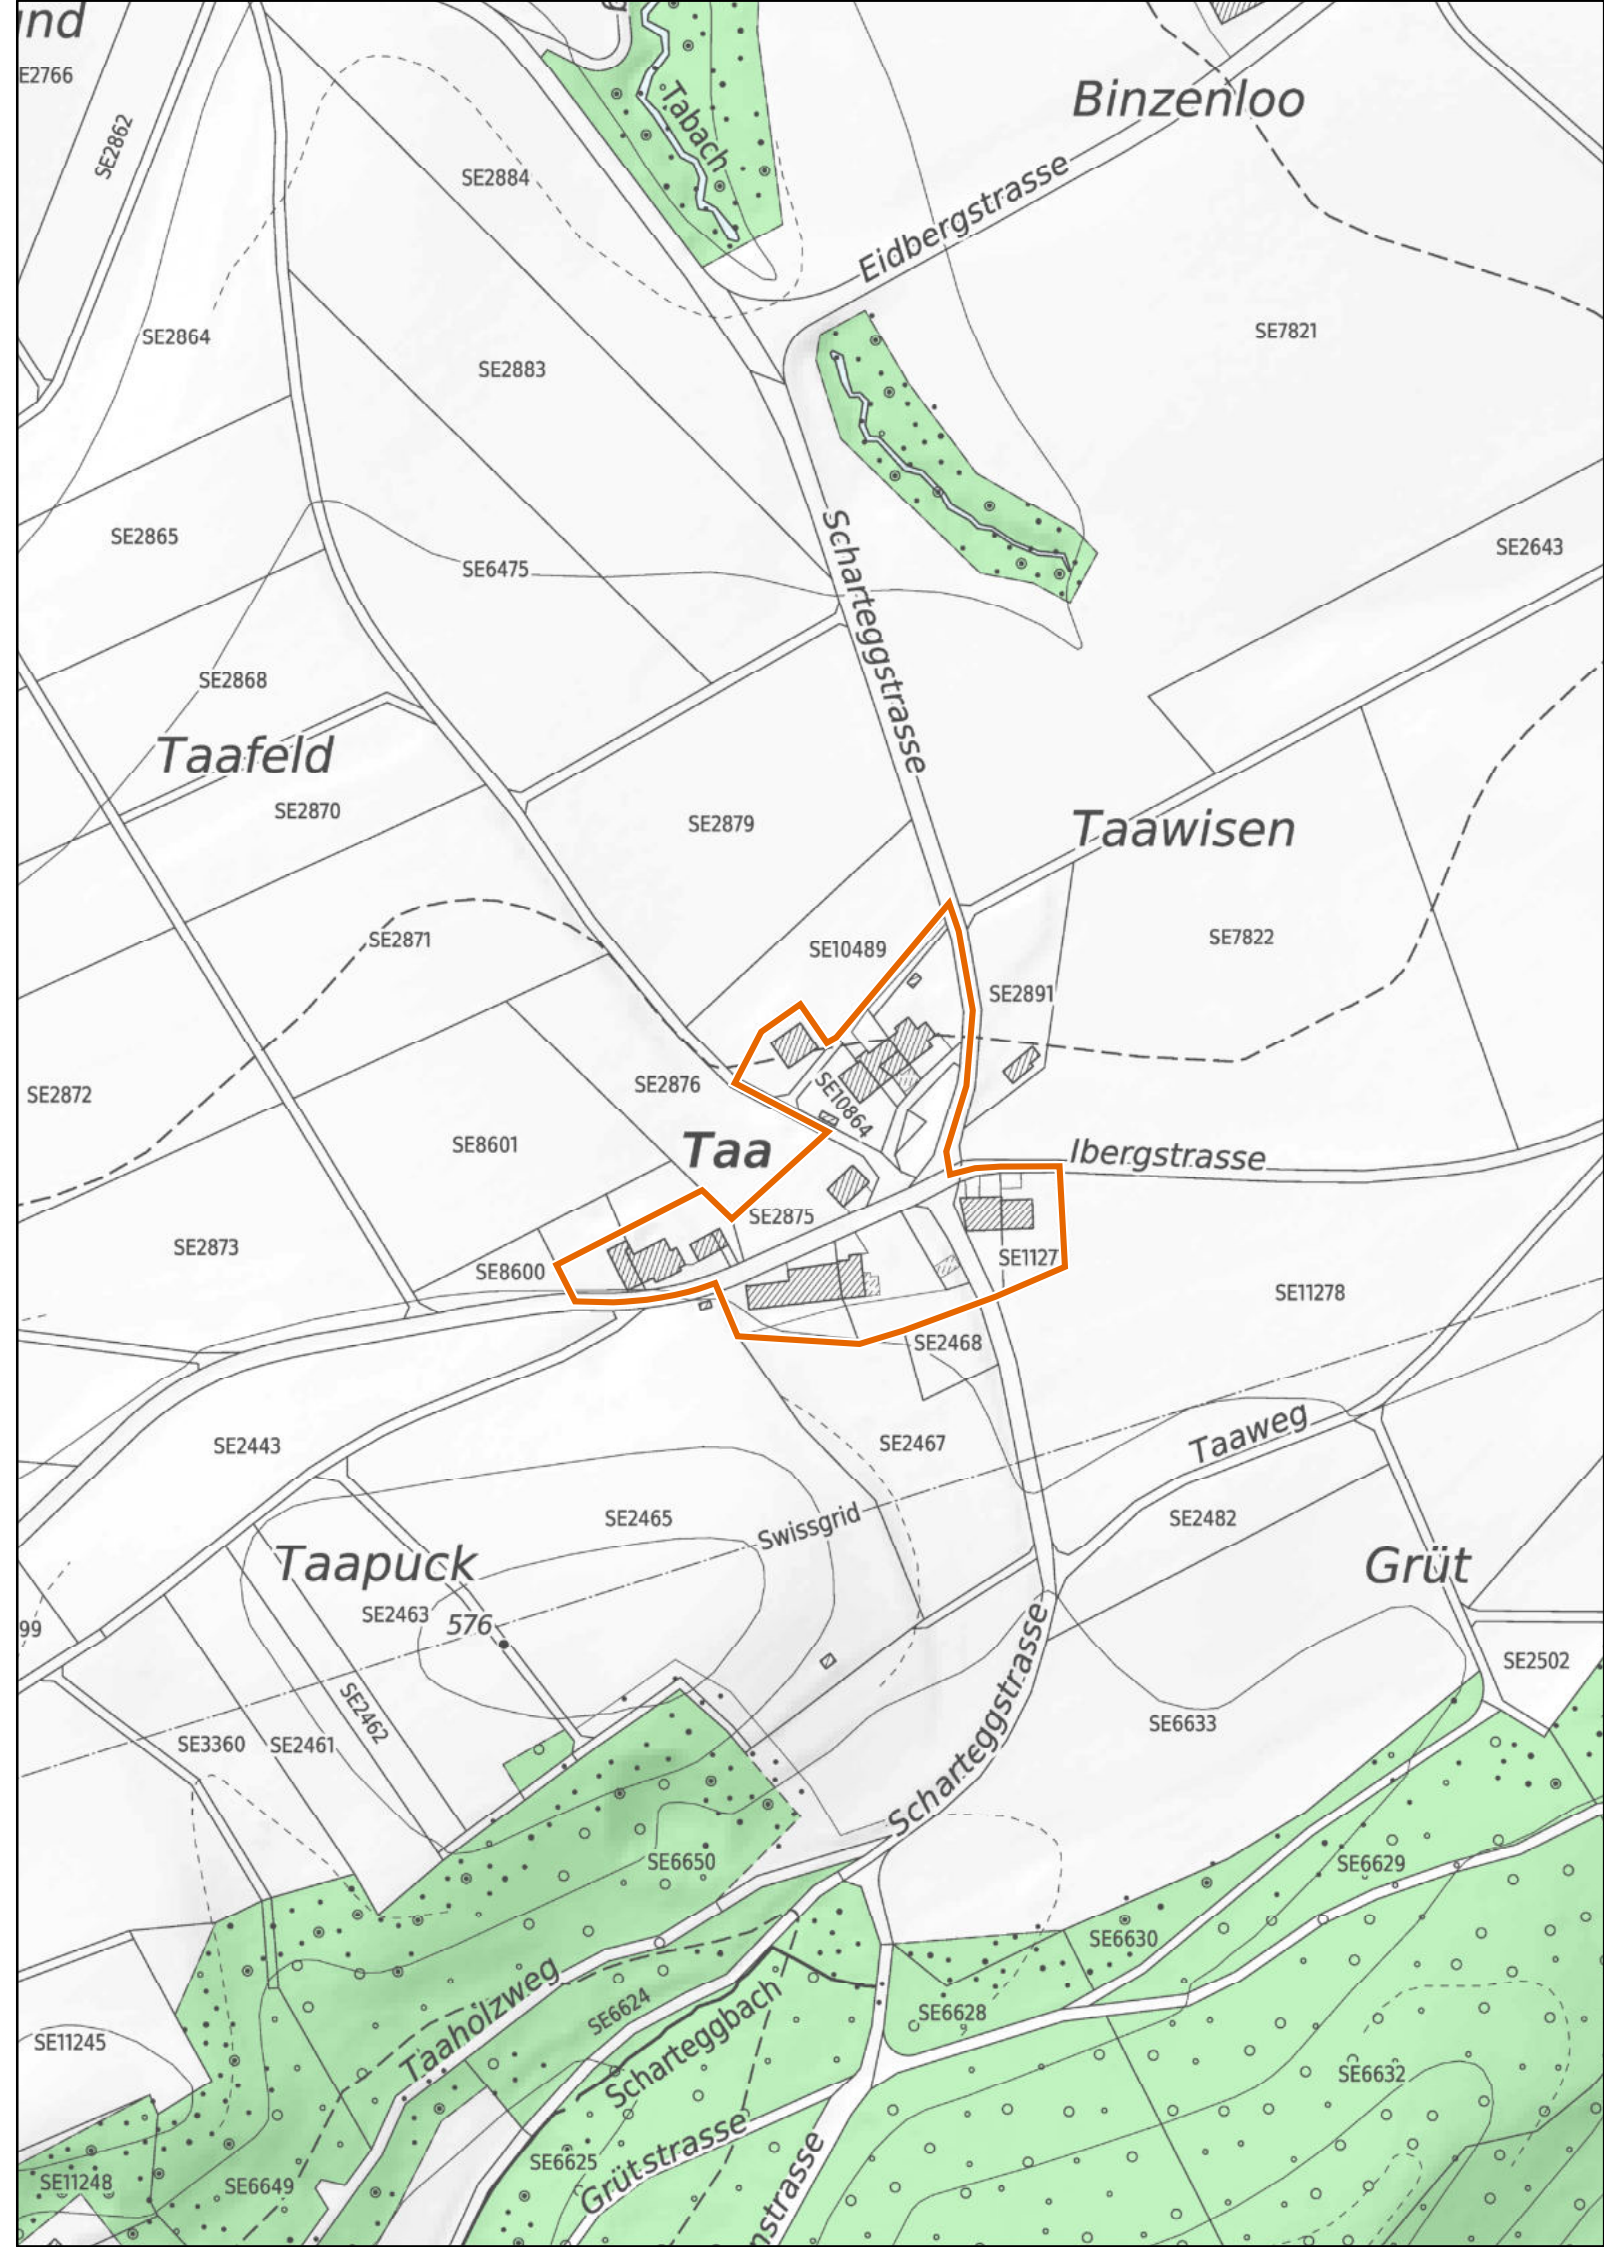

Winterthur

Taa

1 : 2'500

 Provisorische Weilerzone

 Siedlungsgebiet
(gemäss kantonalem Richtplan)

 Wald

 Gewässer

Kanton Zürich
Baudirektion
Amt für Raumentwicklung