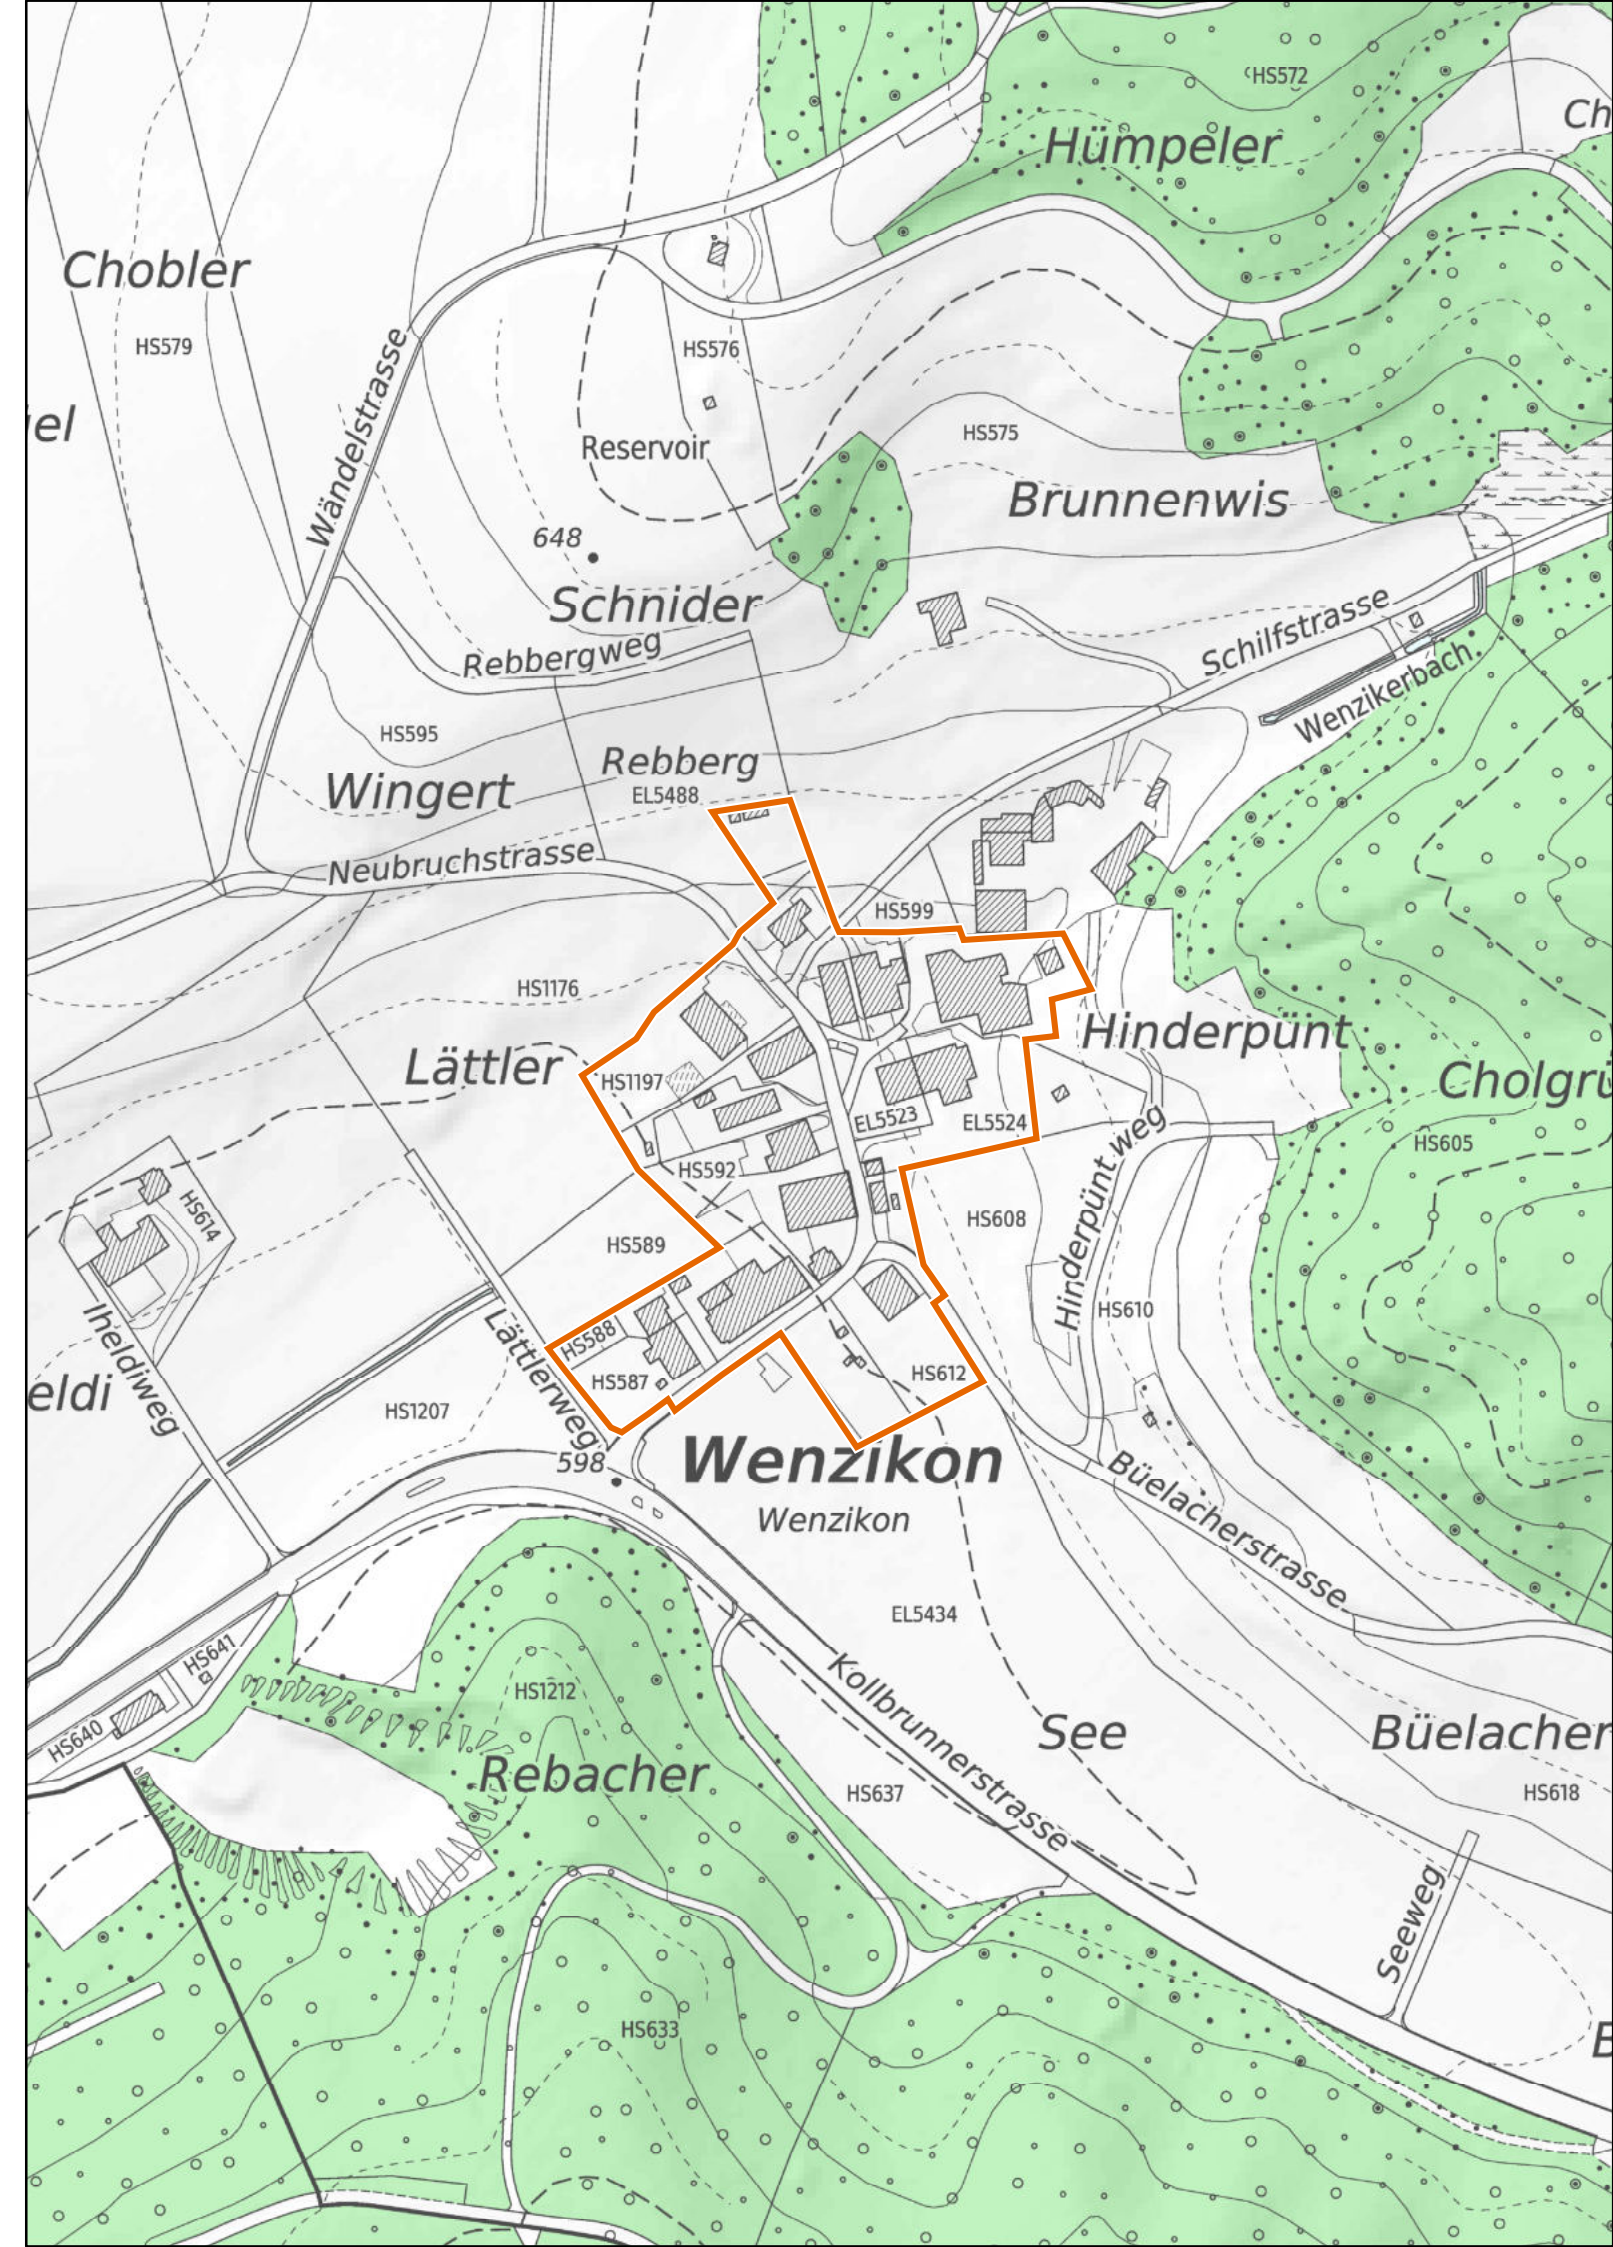

Kanton Zürich
Baudirektion
Amt für Raumentwicklung

Kleinsiedlungen im Kanton Zürich

Elgg

Wenzikon

1 : 2'500

Provisorische Weilerzone

Siedlungsgebiet
(gemäss kantonalem Richtplan)

Wald

Gewässer