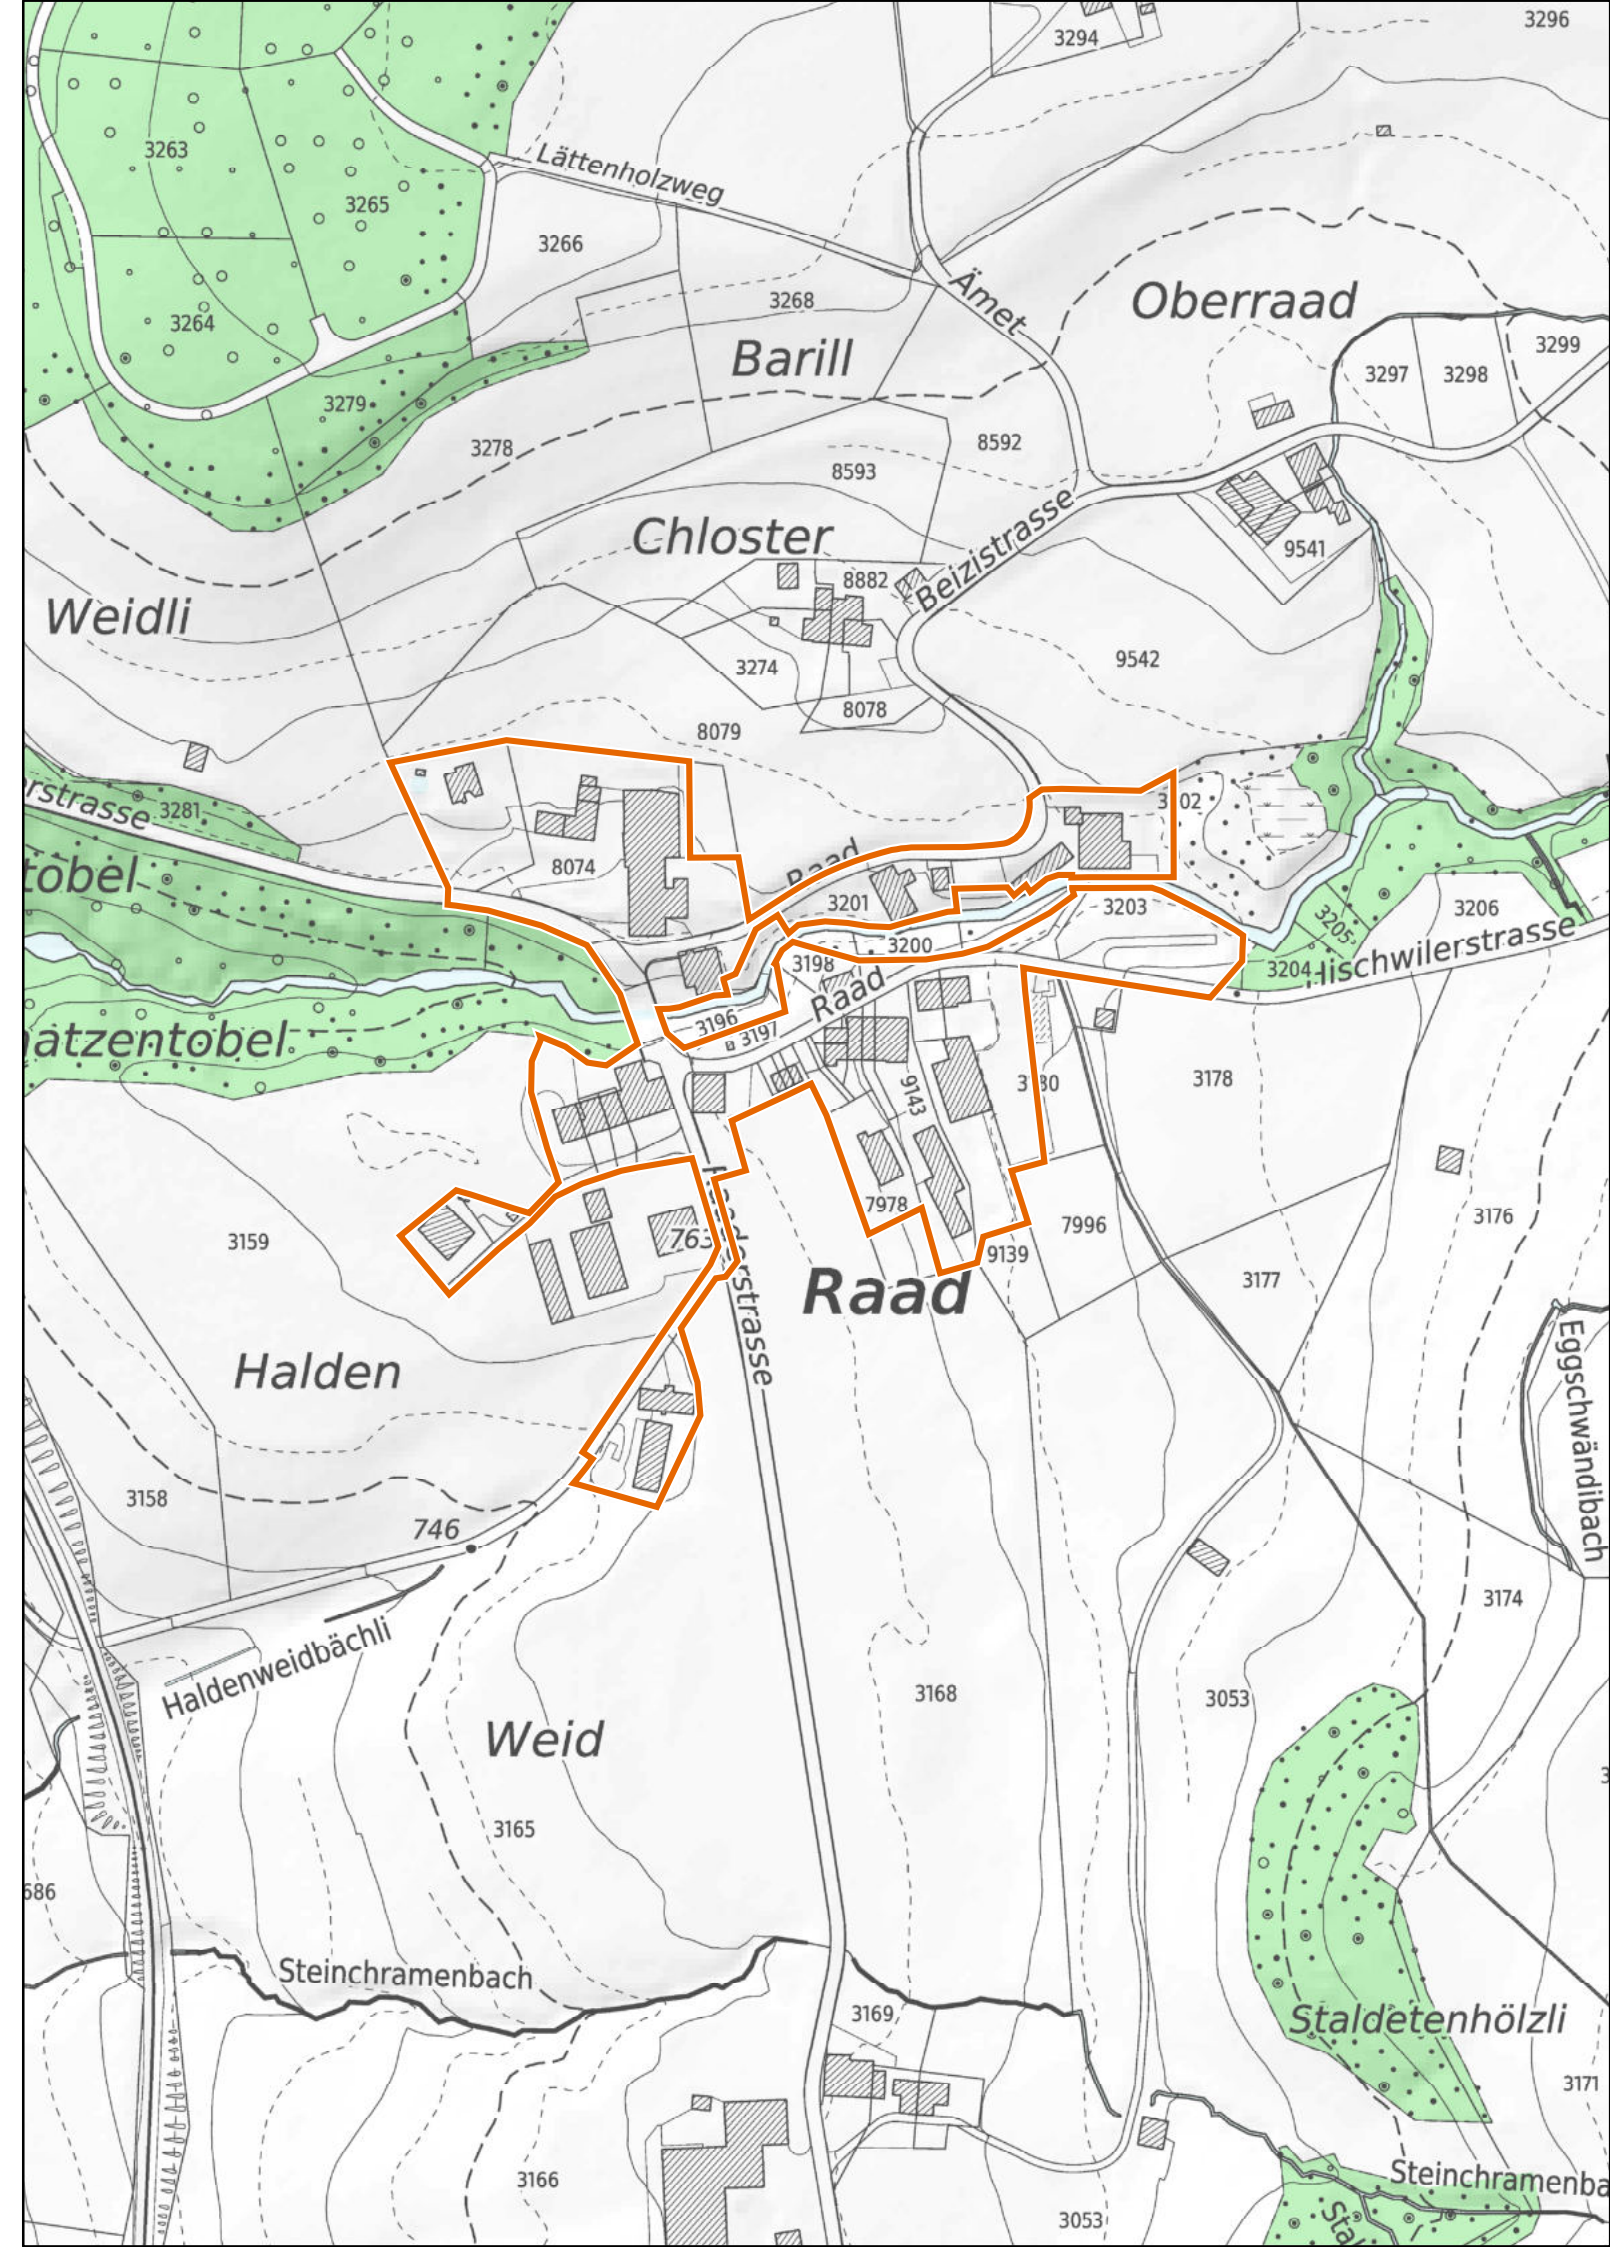

Kanton Zürich
Baudirektion
Amt für Raumentwicklung

Kleinsiedlungen im Kanton Zürich Wald (ZH)

Raad

1 : 2'500

Provisorische Weilerzone

Siedlungsgebiet
(gemäss kantonalem Richtplan)

Wald

Gewässer