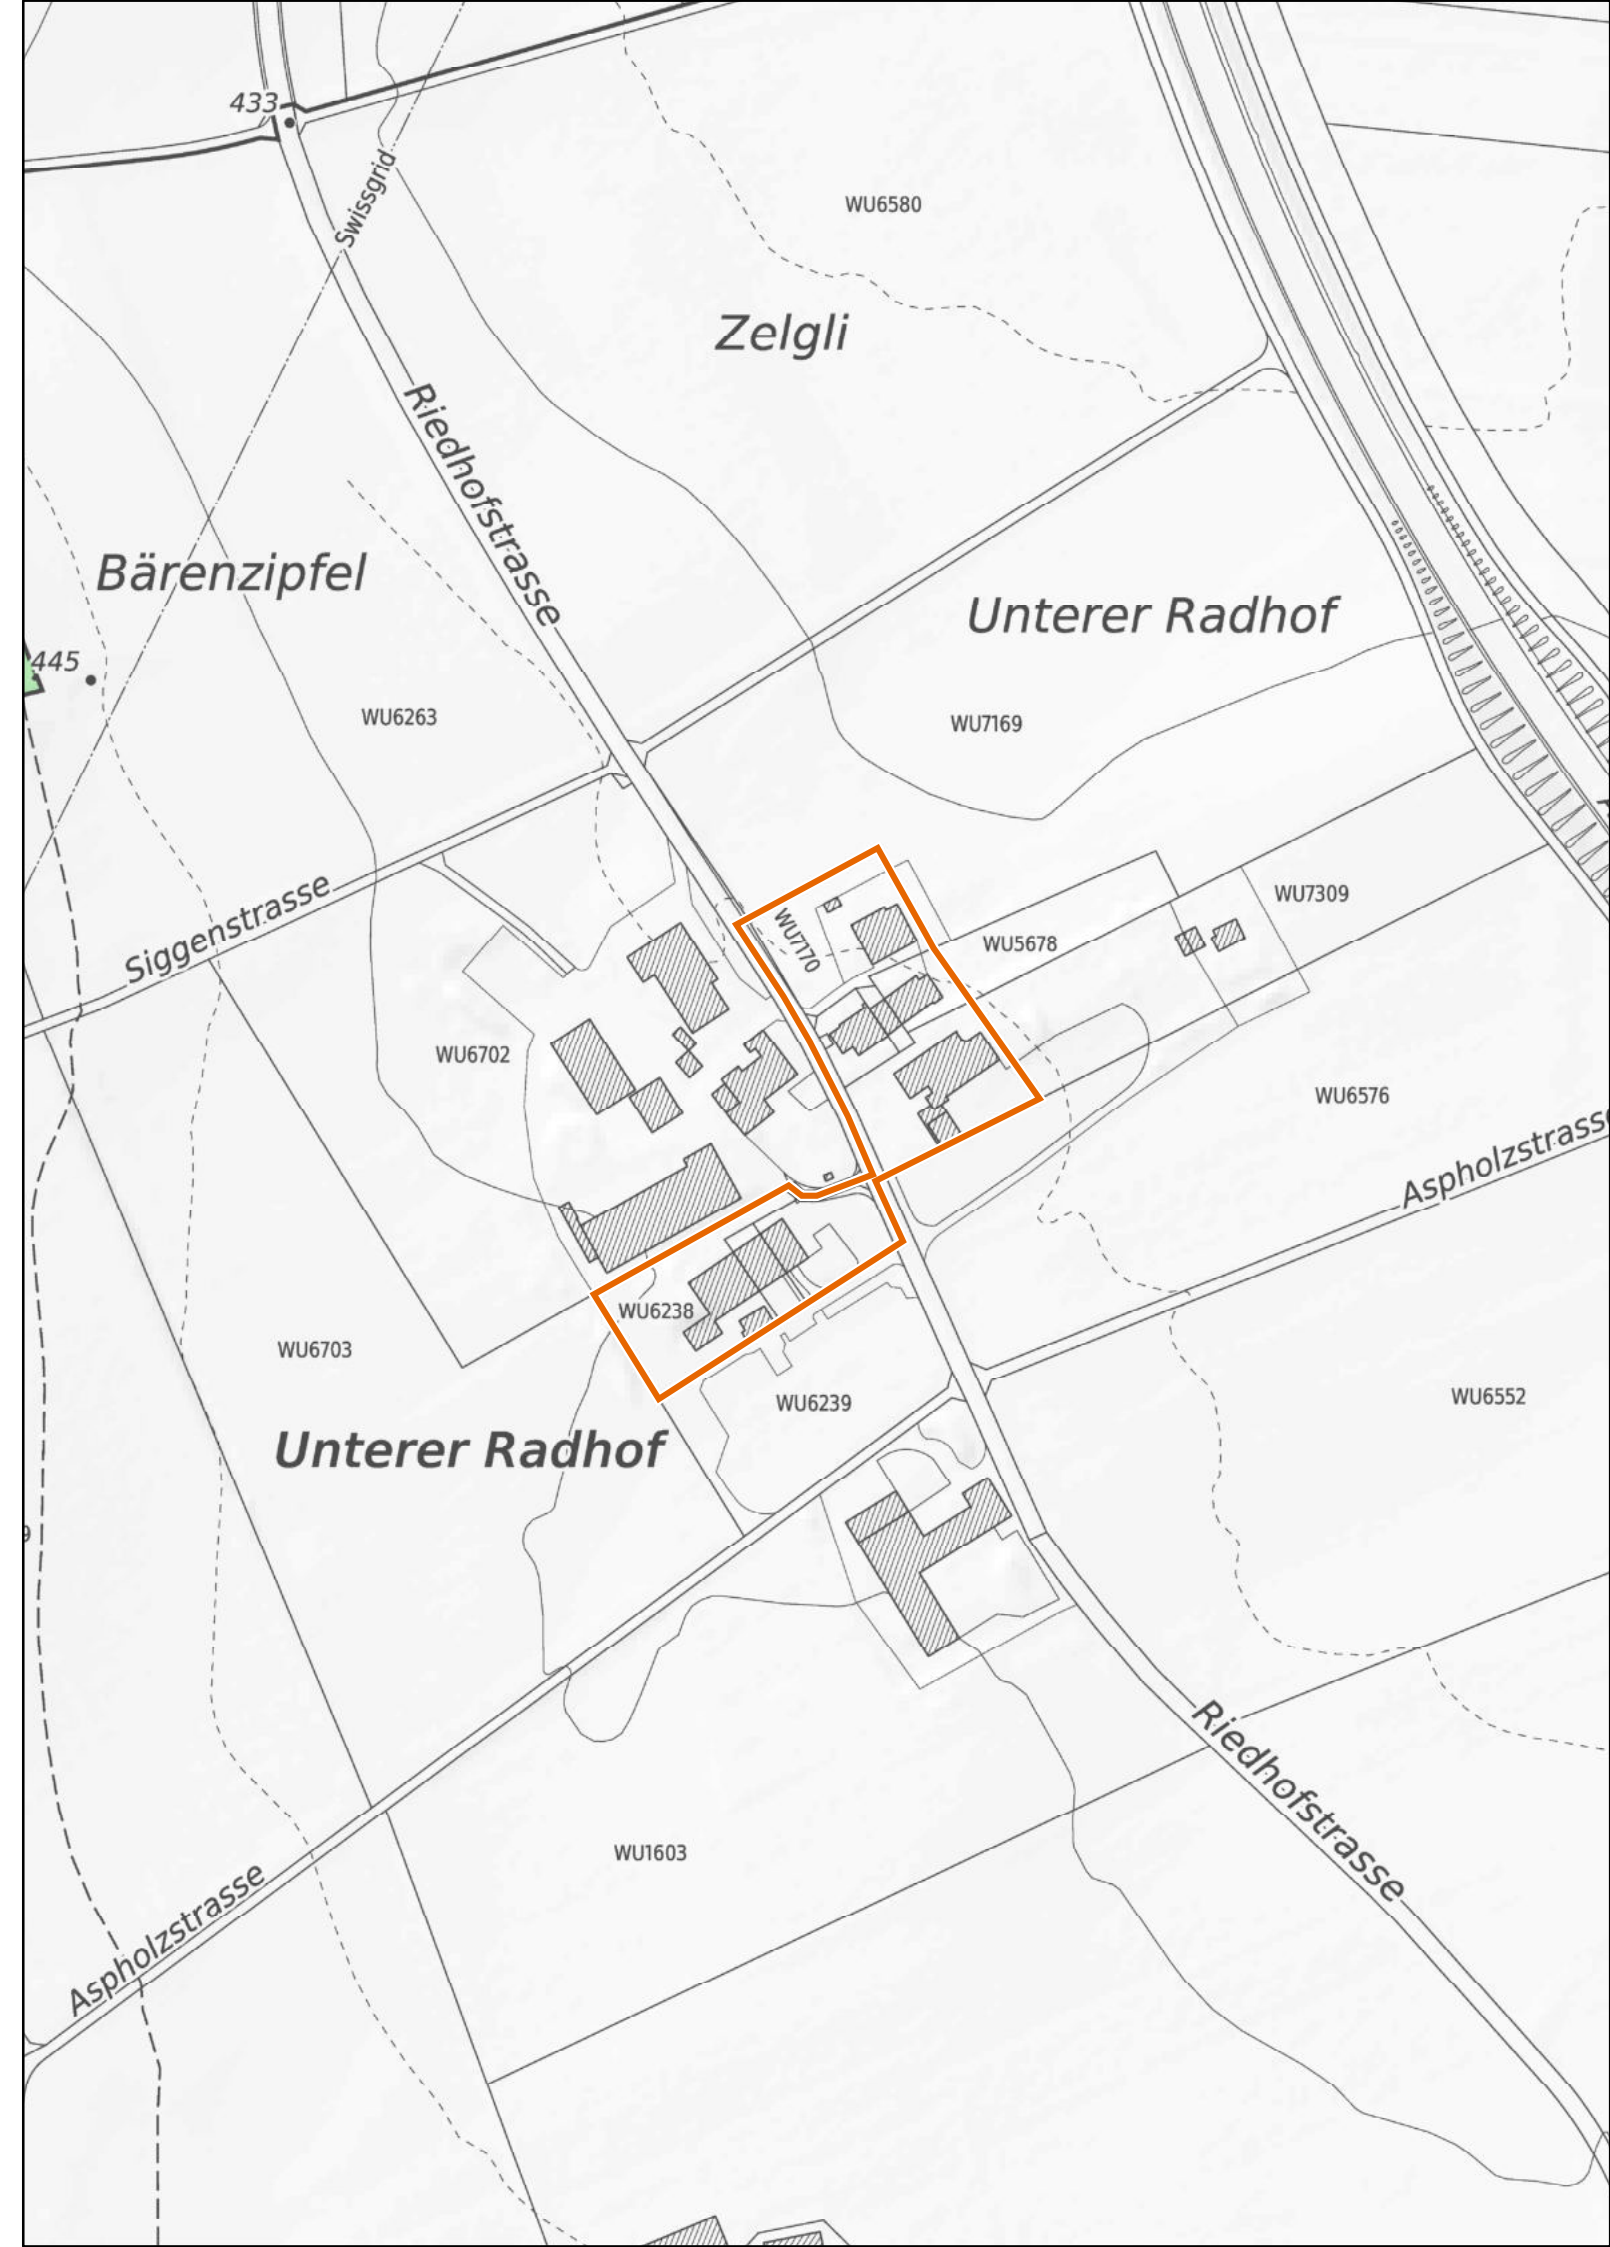

Winterthur

Unterer Radhof

1 : 2'500

 Provisorische Weilerzone

 Siedlungsgebiet
(gemäss kantonalem Richtplan)

 Wald

 Gewässer

Kanton Zürich
Baudirektion
Amt für Raumentwicklung