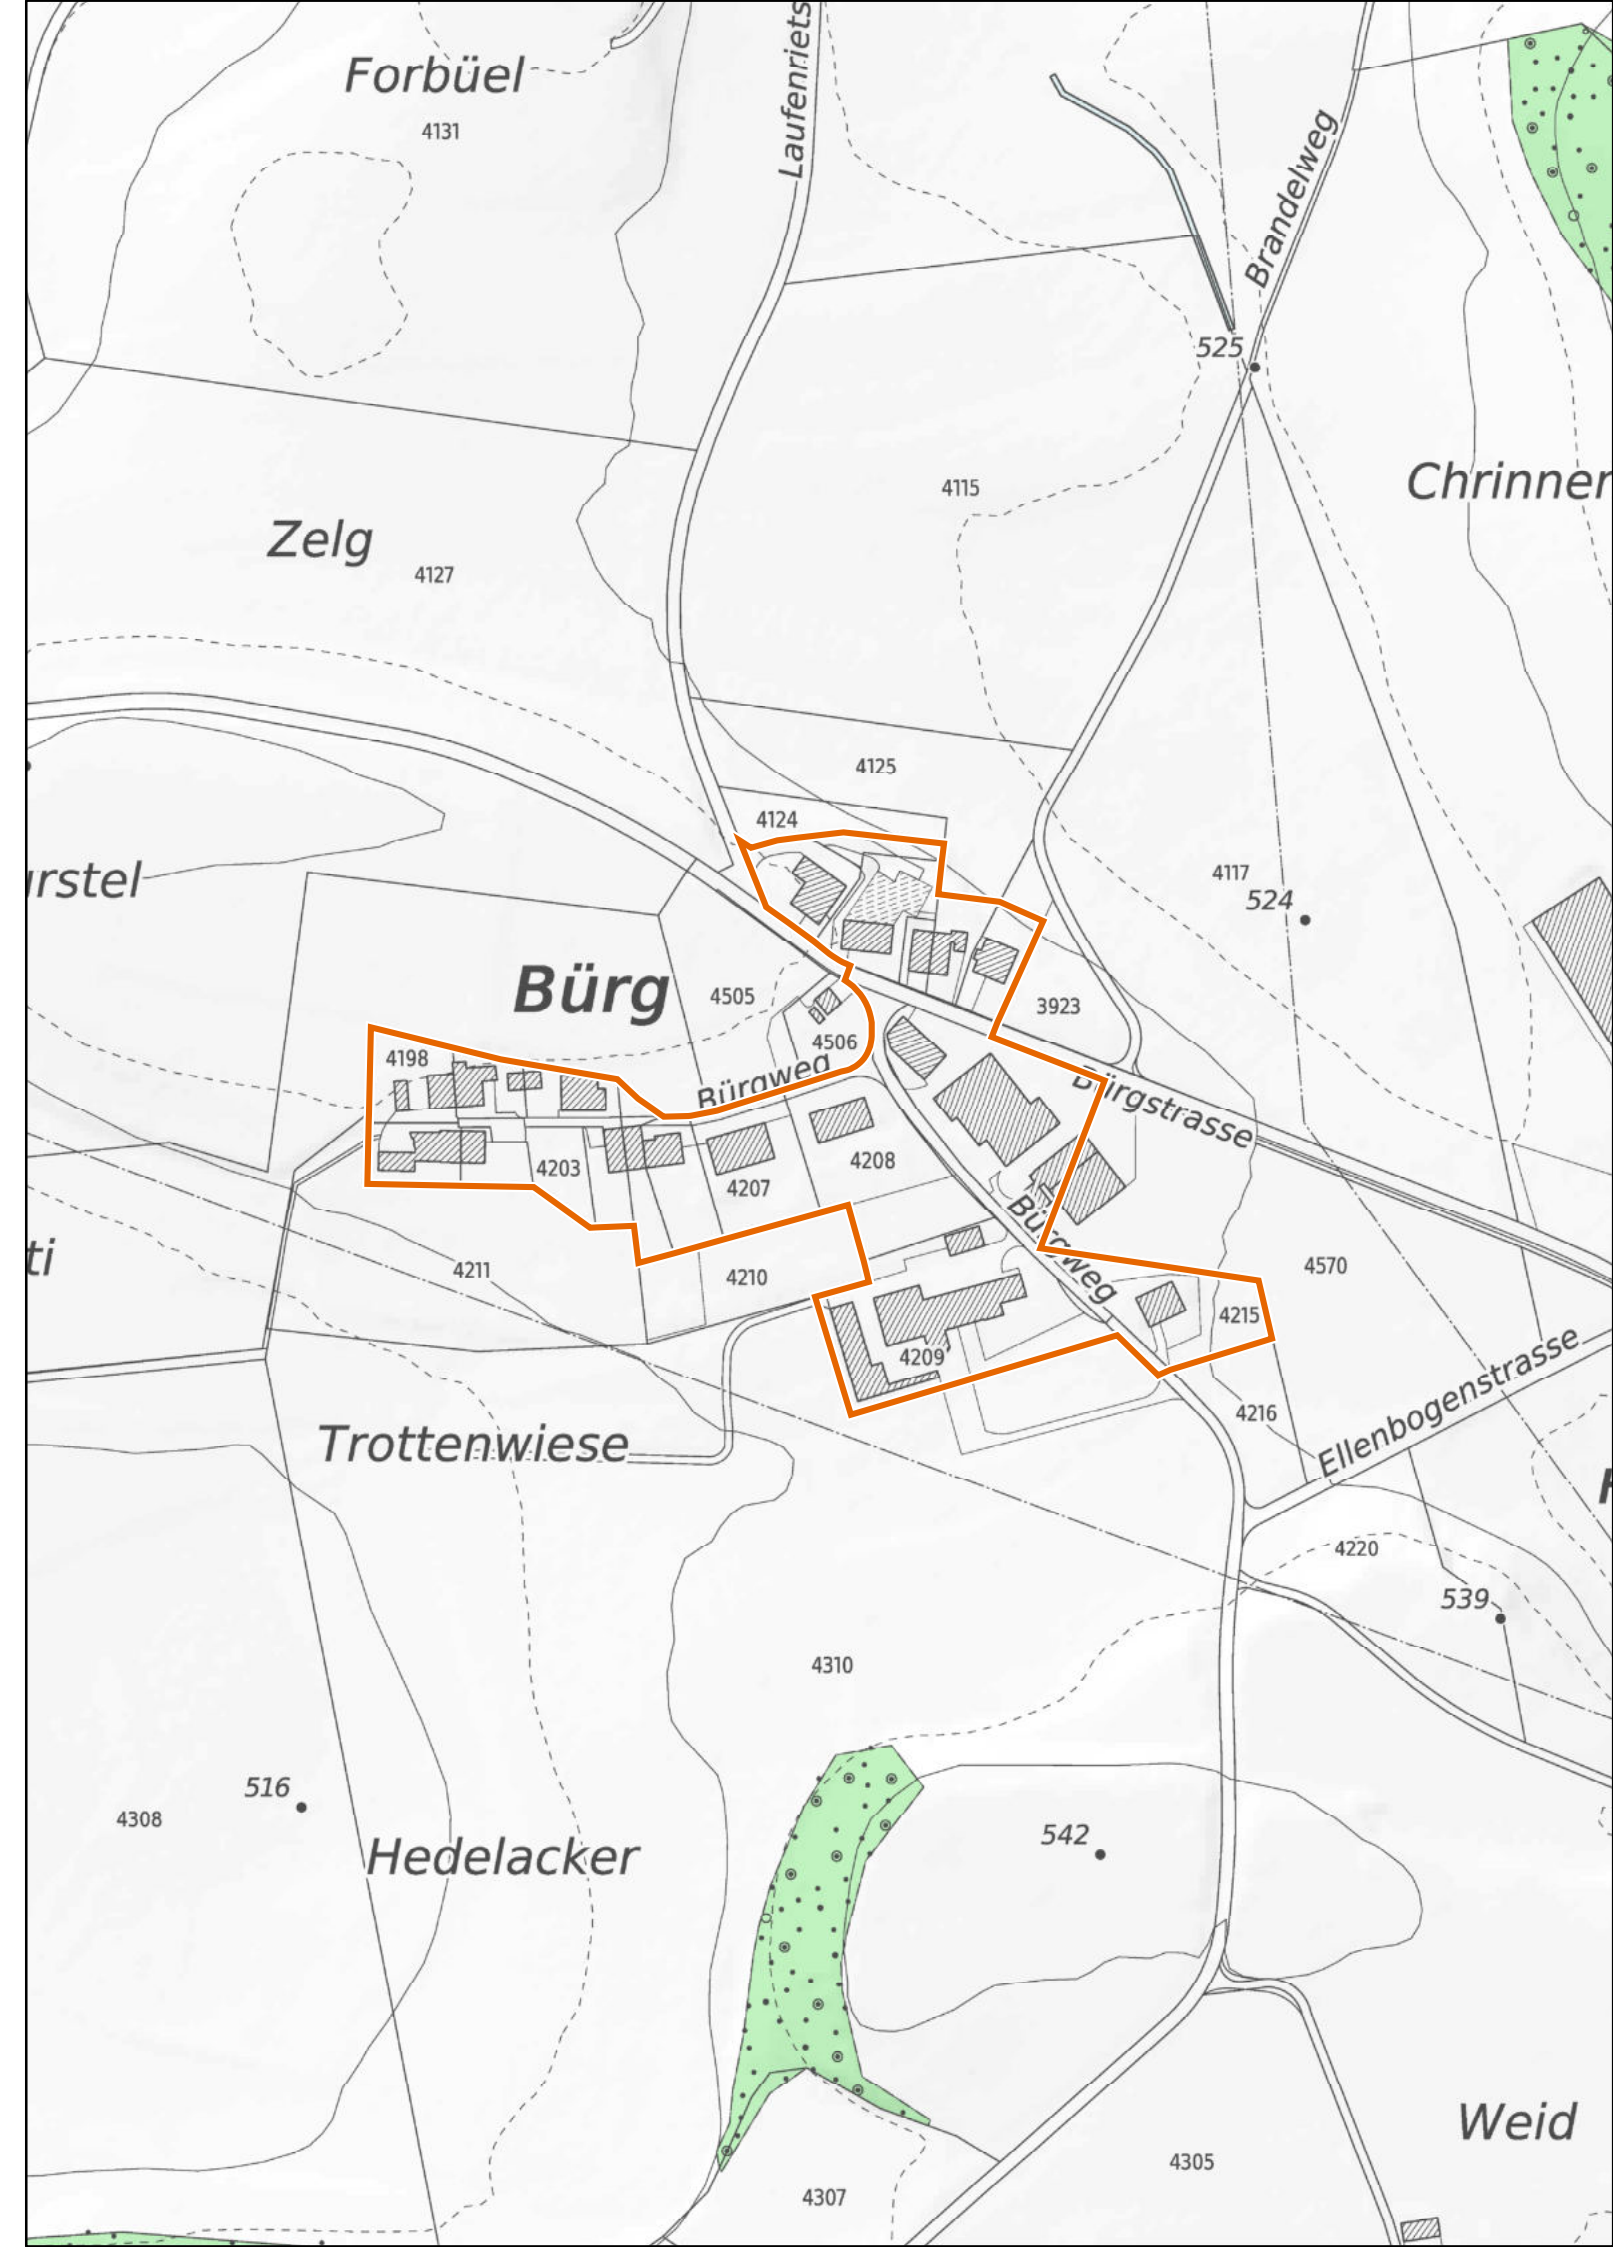

Kanton Zürich
Baudirektion
Amt für Raumentwicklung

Kleinsiedlungen im Kanton Zürich

Bubikon

Bürg

1 : 2'500

Provisorische Weilerzone

Siedlungsgebiet
(gemäss kantonalem Richtplan)

Wald

Gewässer