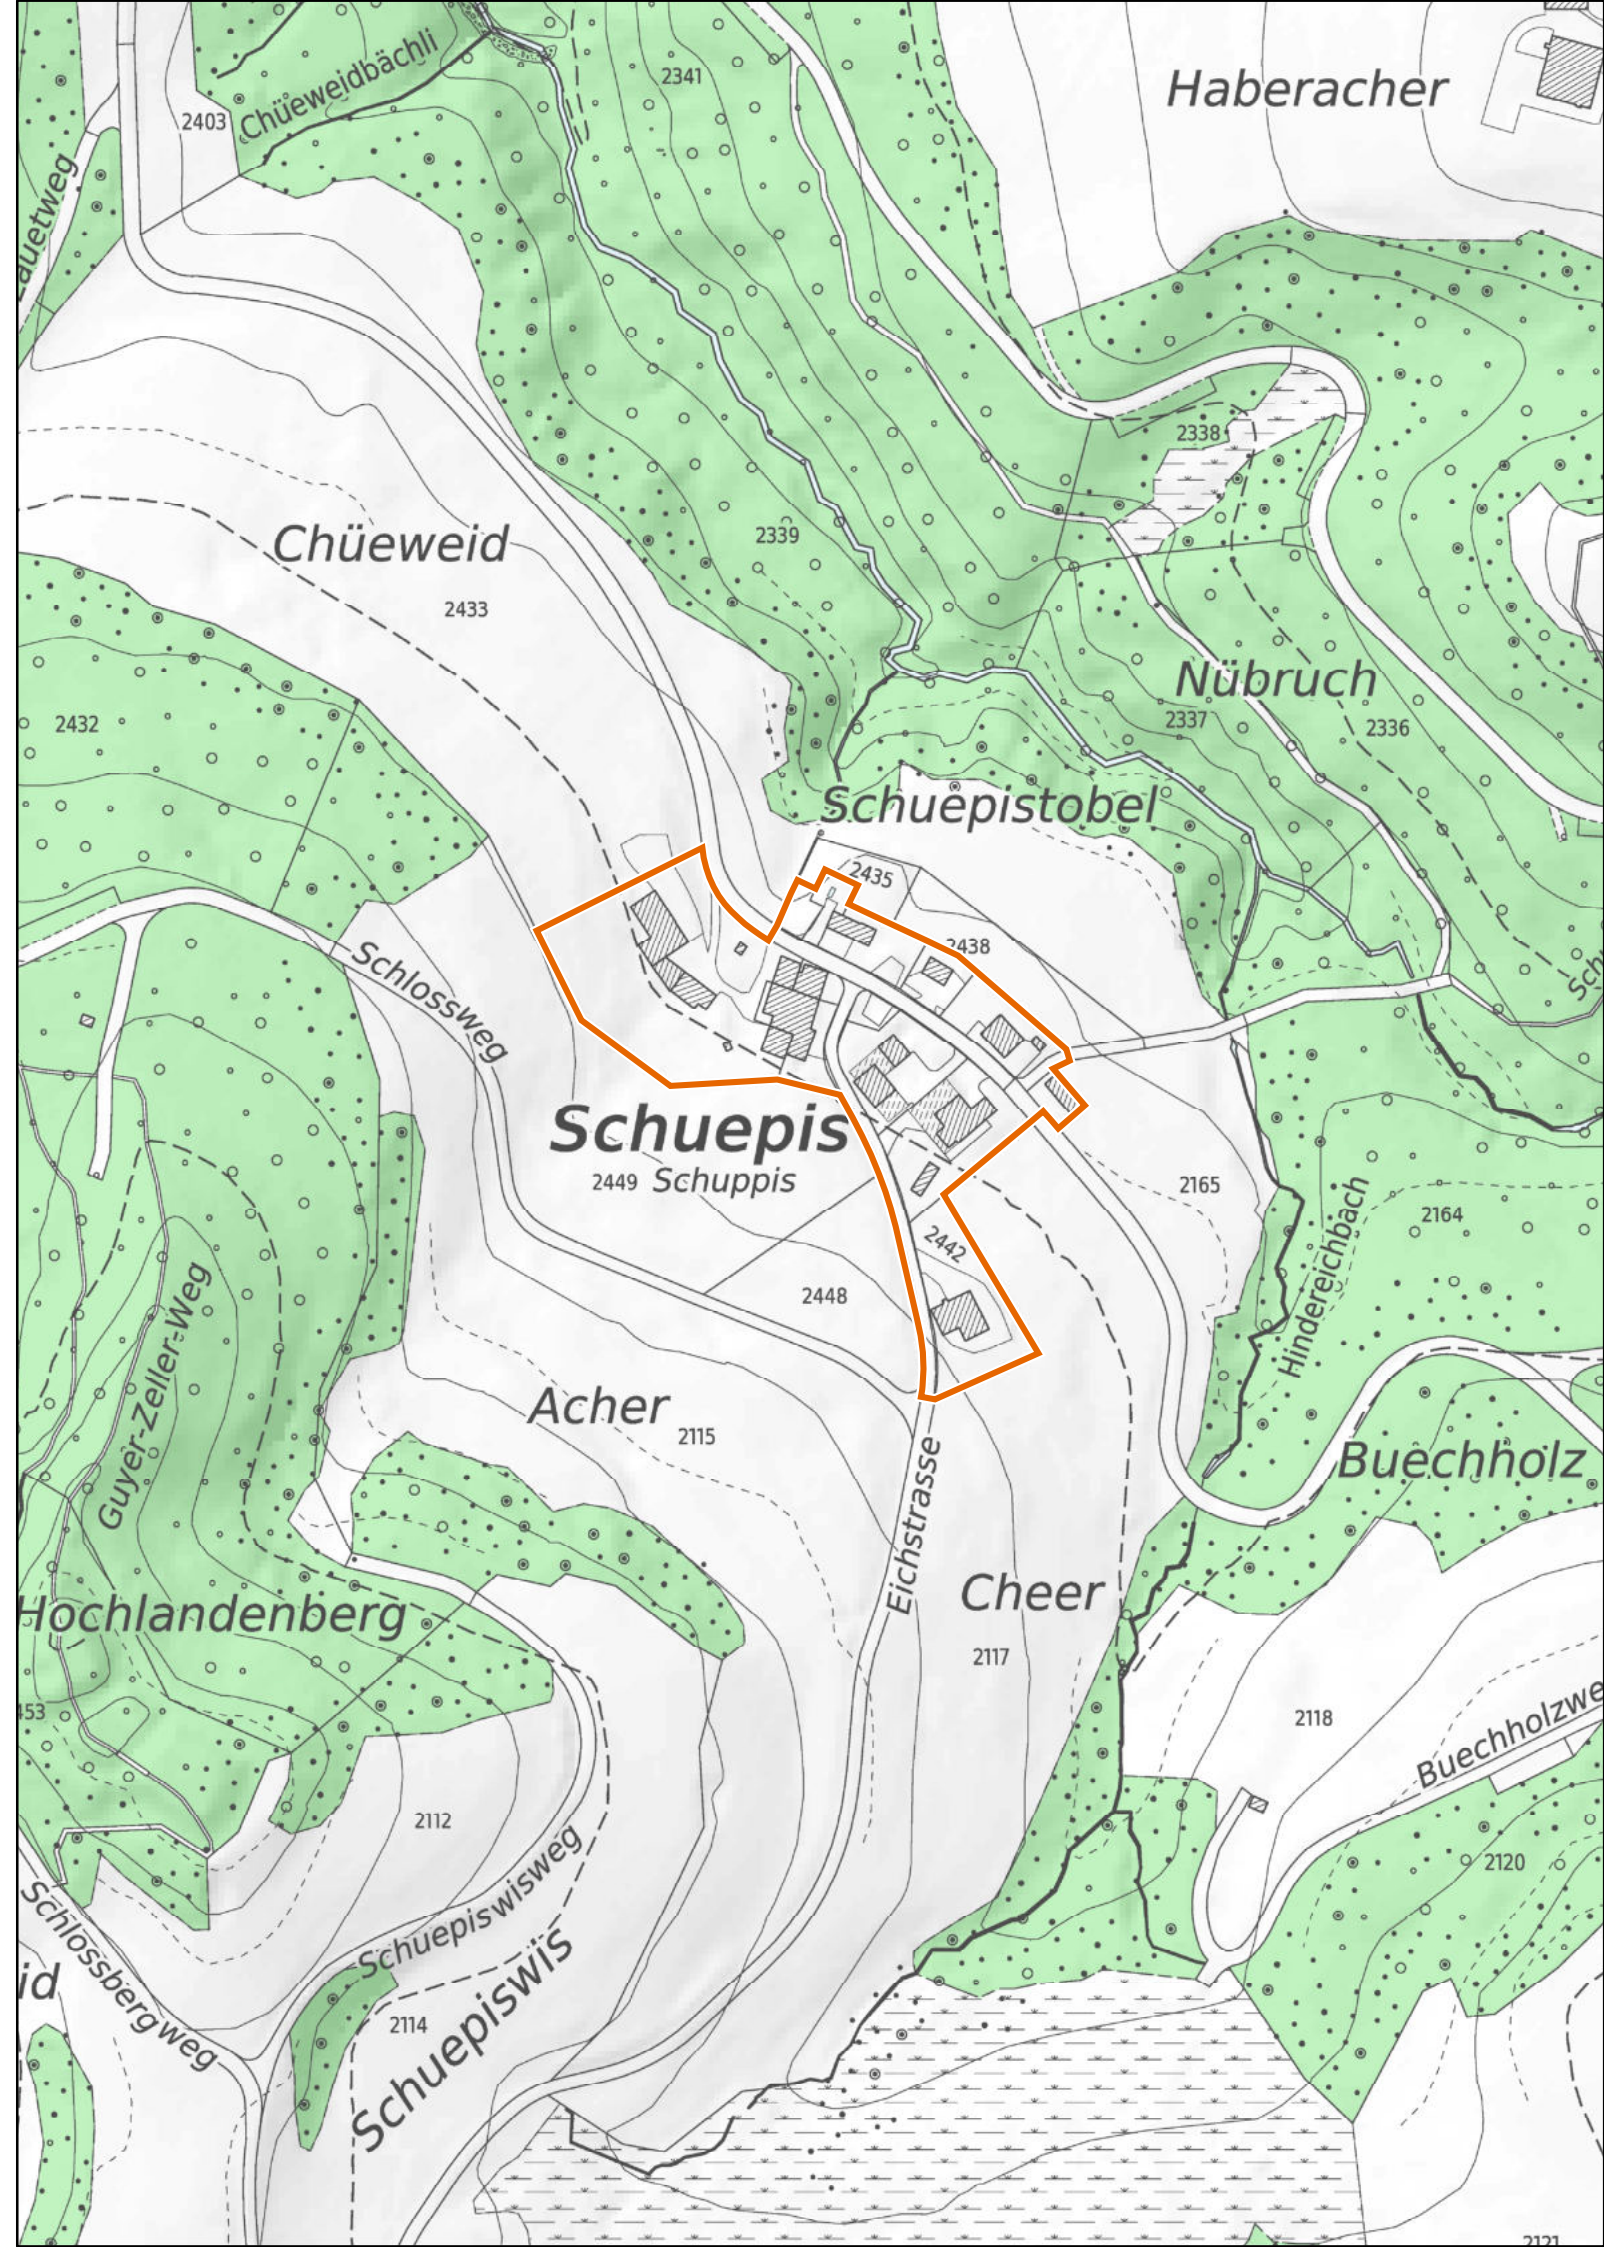

Kleinsiedlungen im Kanton Zürich

Wila

Schuppis

1 : 2'500

 Provisorische Weilerzone

 Siedlungsgebiet
(gemäss kantonalem Richtplan)

 Wald

 Gewässer