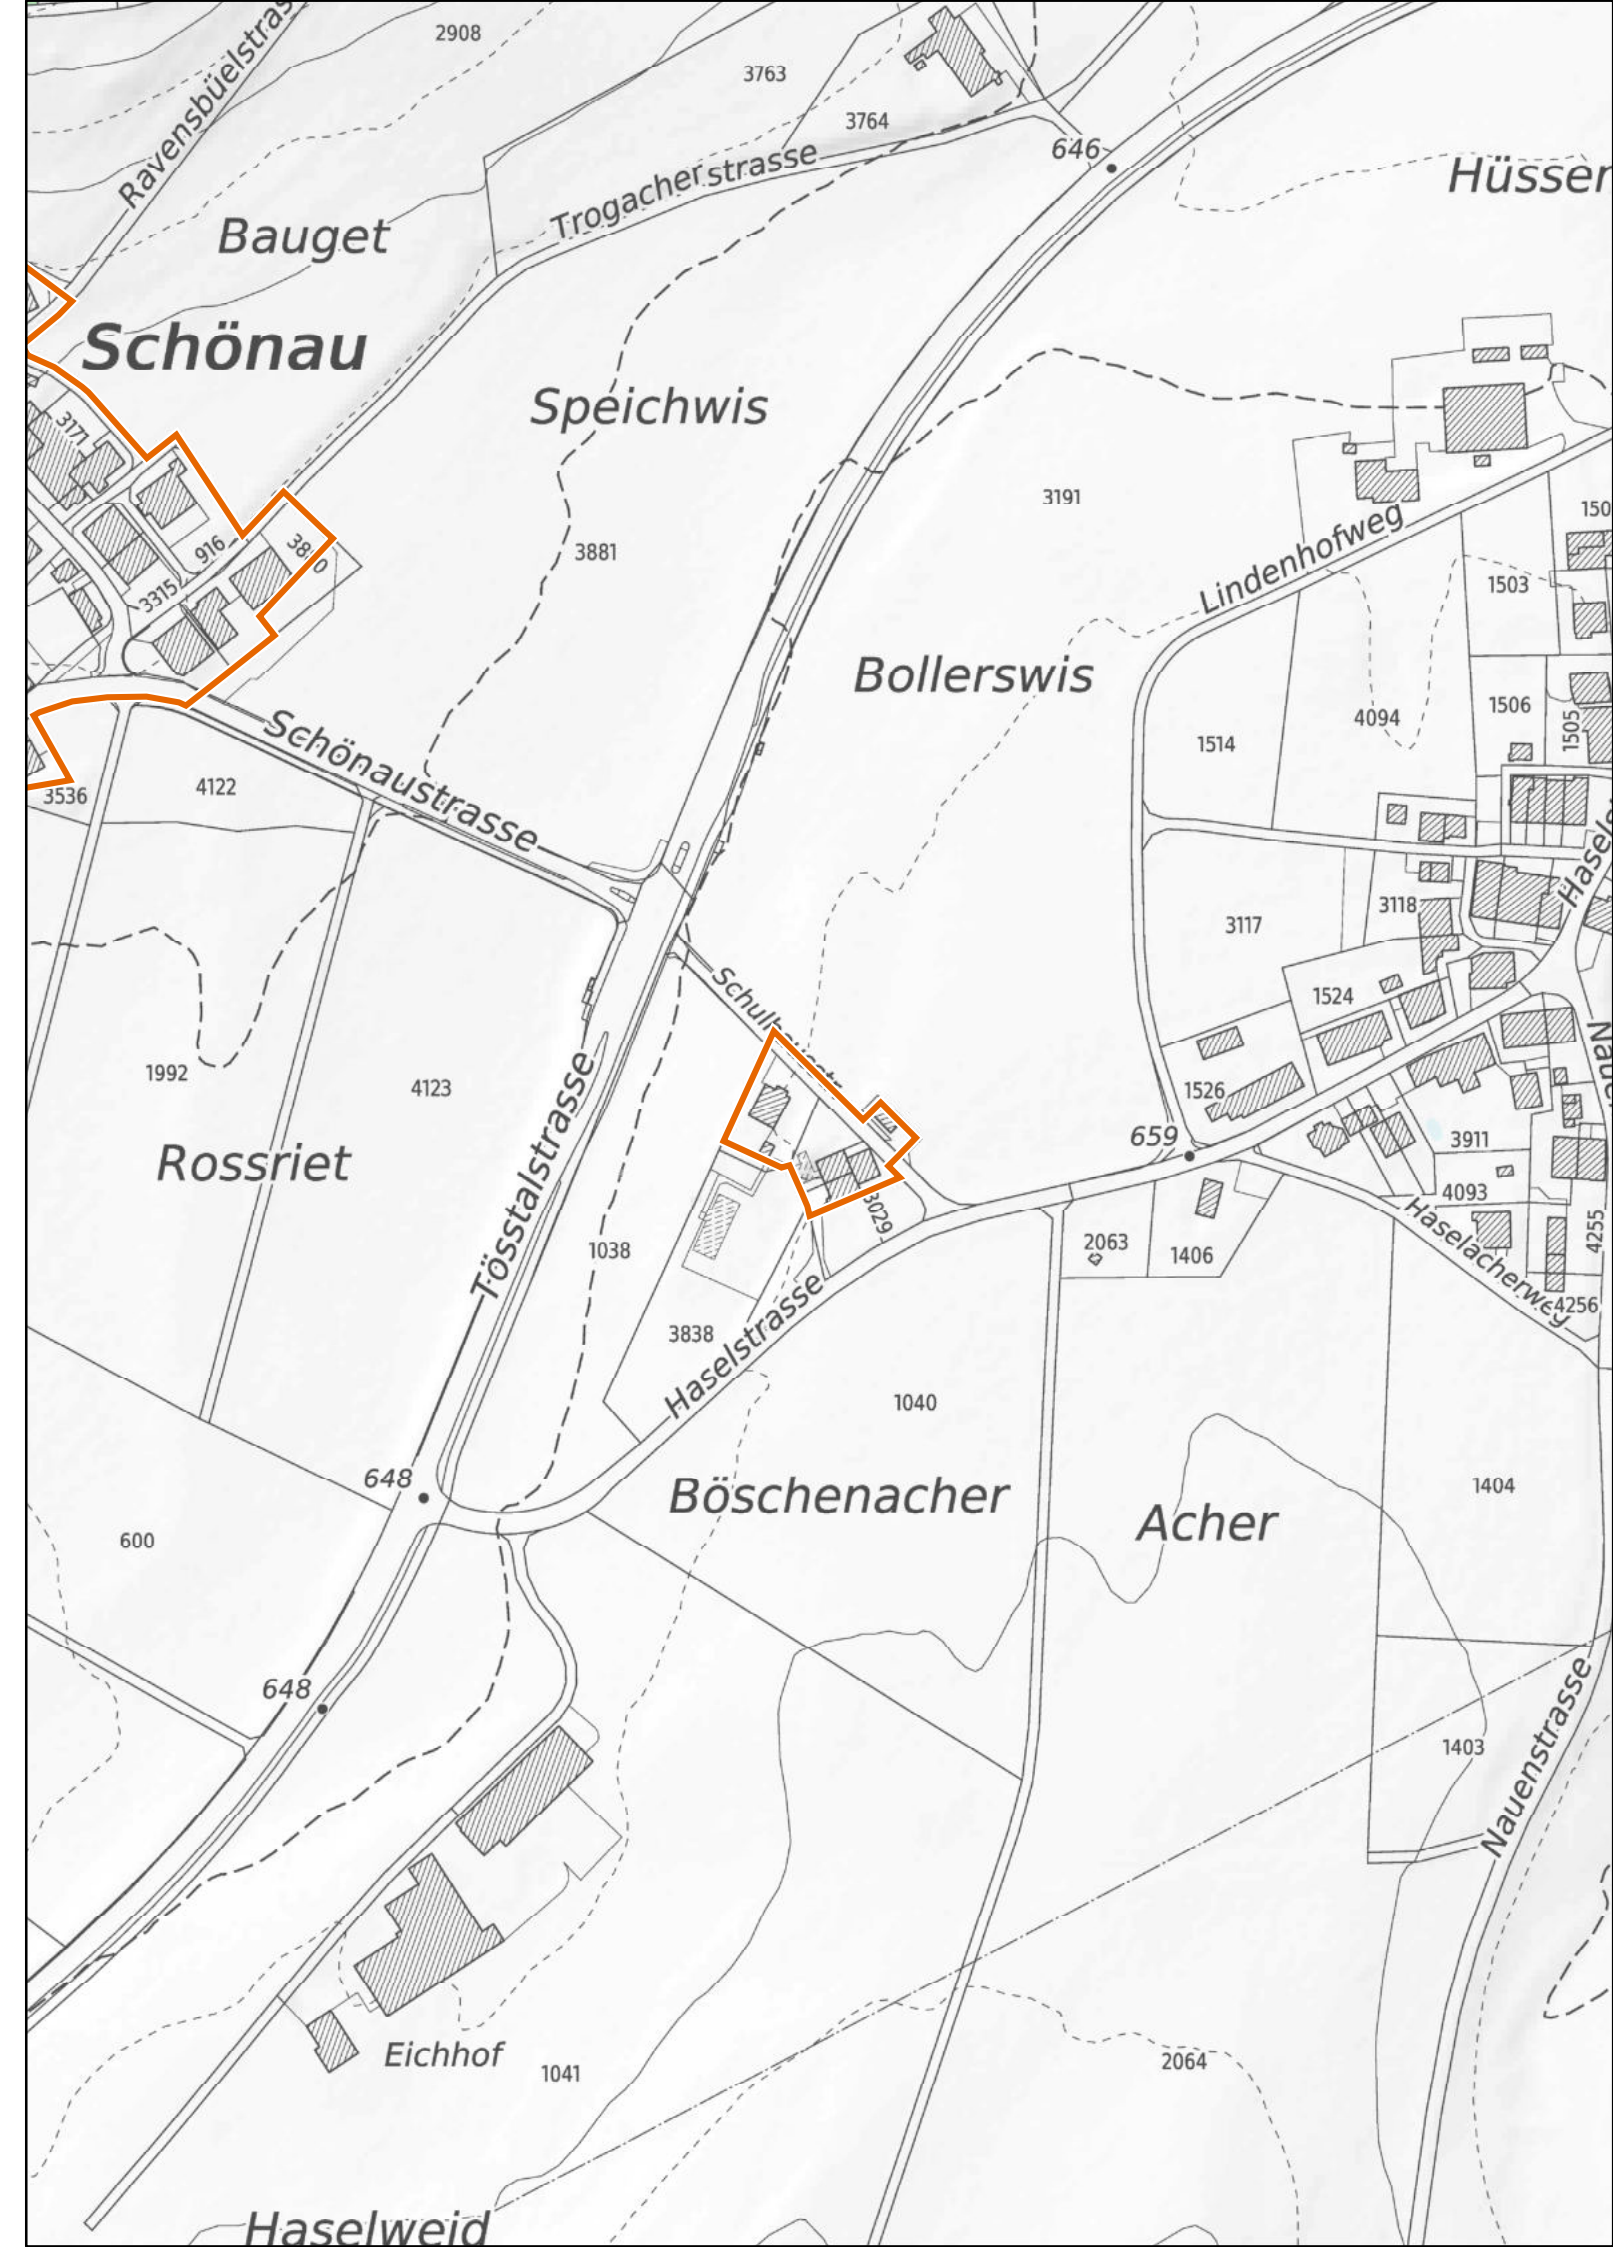

Kanton Zürich
Baudirektion
Amt für Raumentwicklung

Kleinsiedlungen im Kanton Zürich

Hittnau

Böschener

1 : 2'500

Provisorische Weilerzone

Siedlungsgebiet
(gemäss kantonalem Richtplan)

Wald

Gewässer