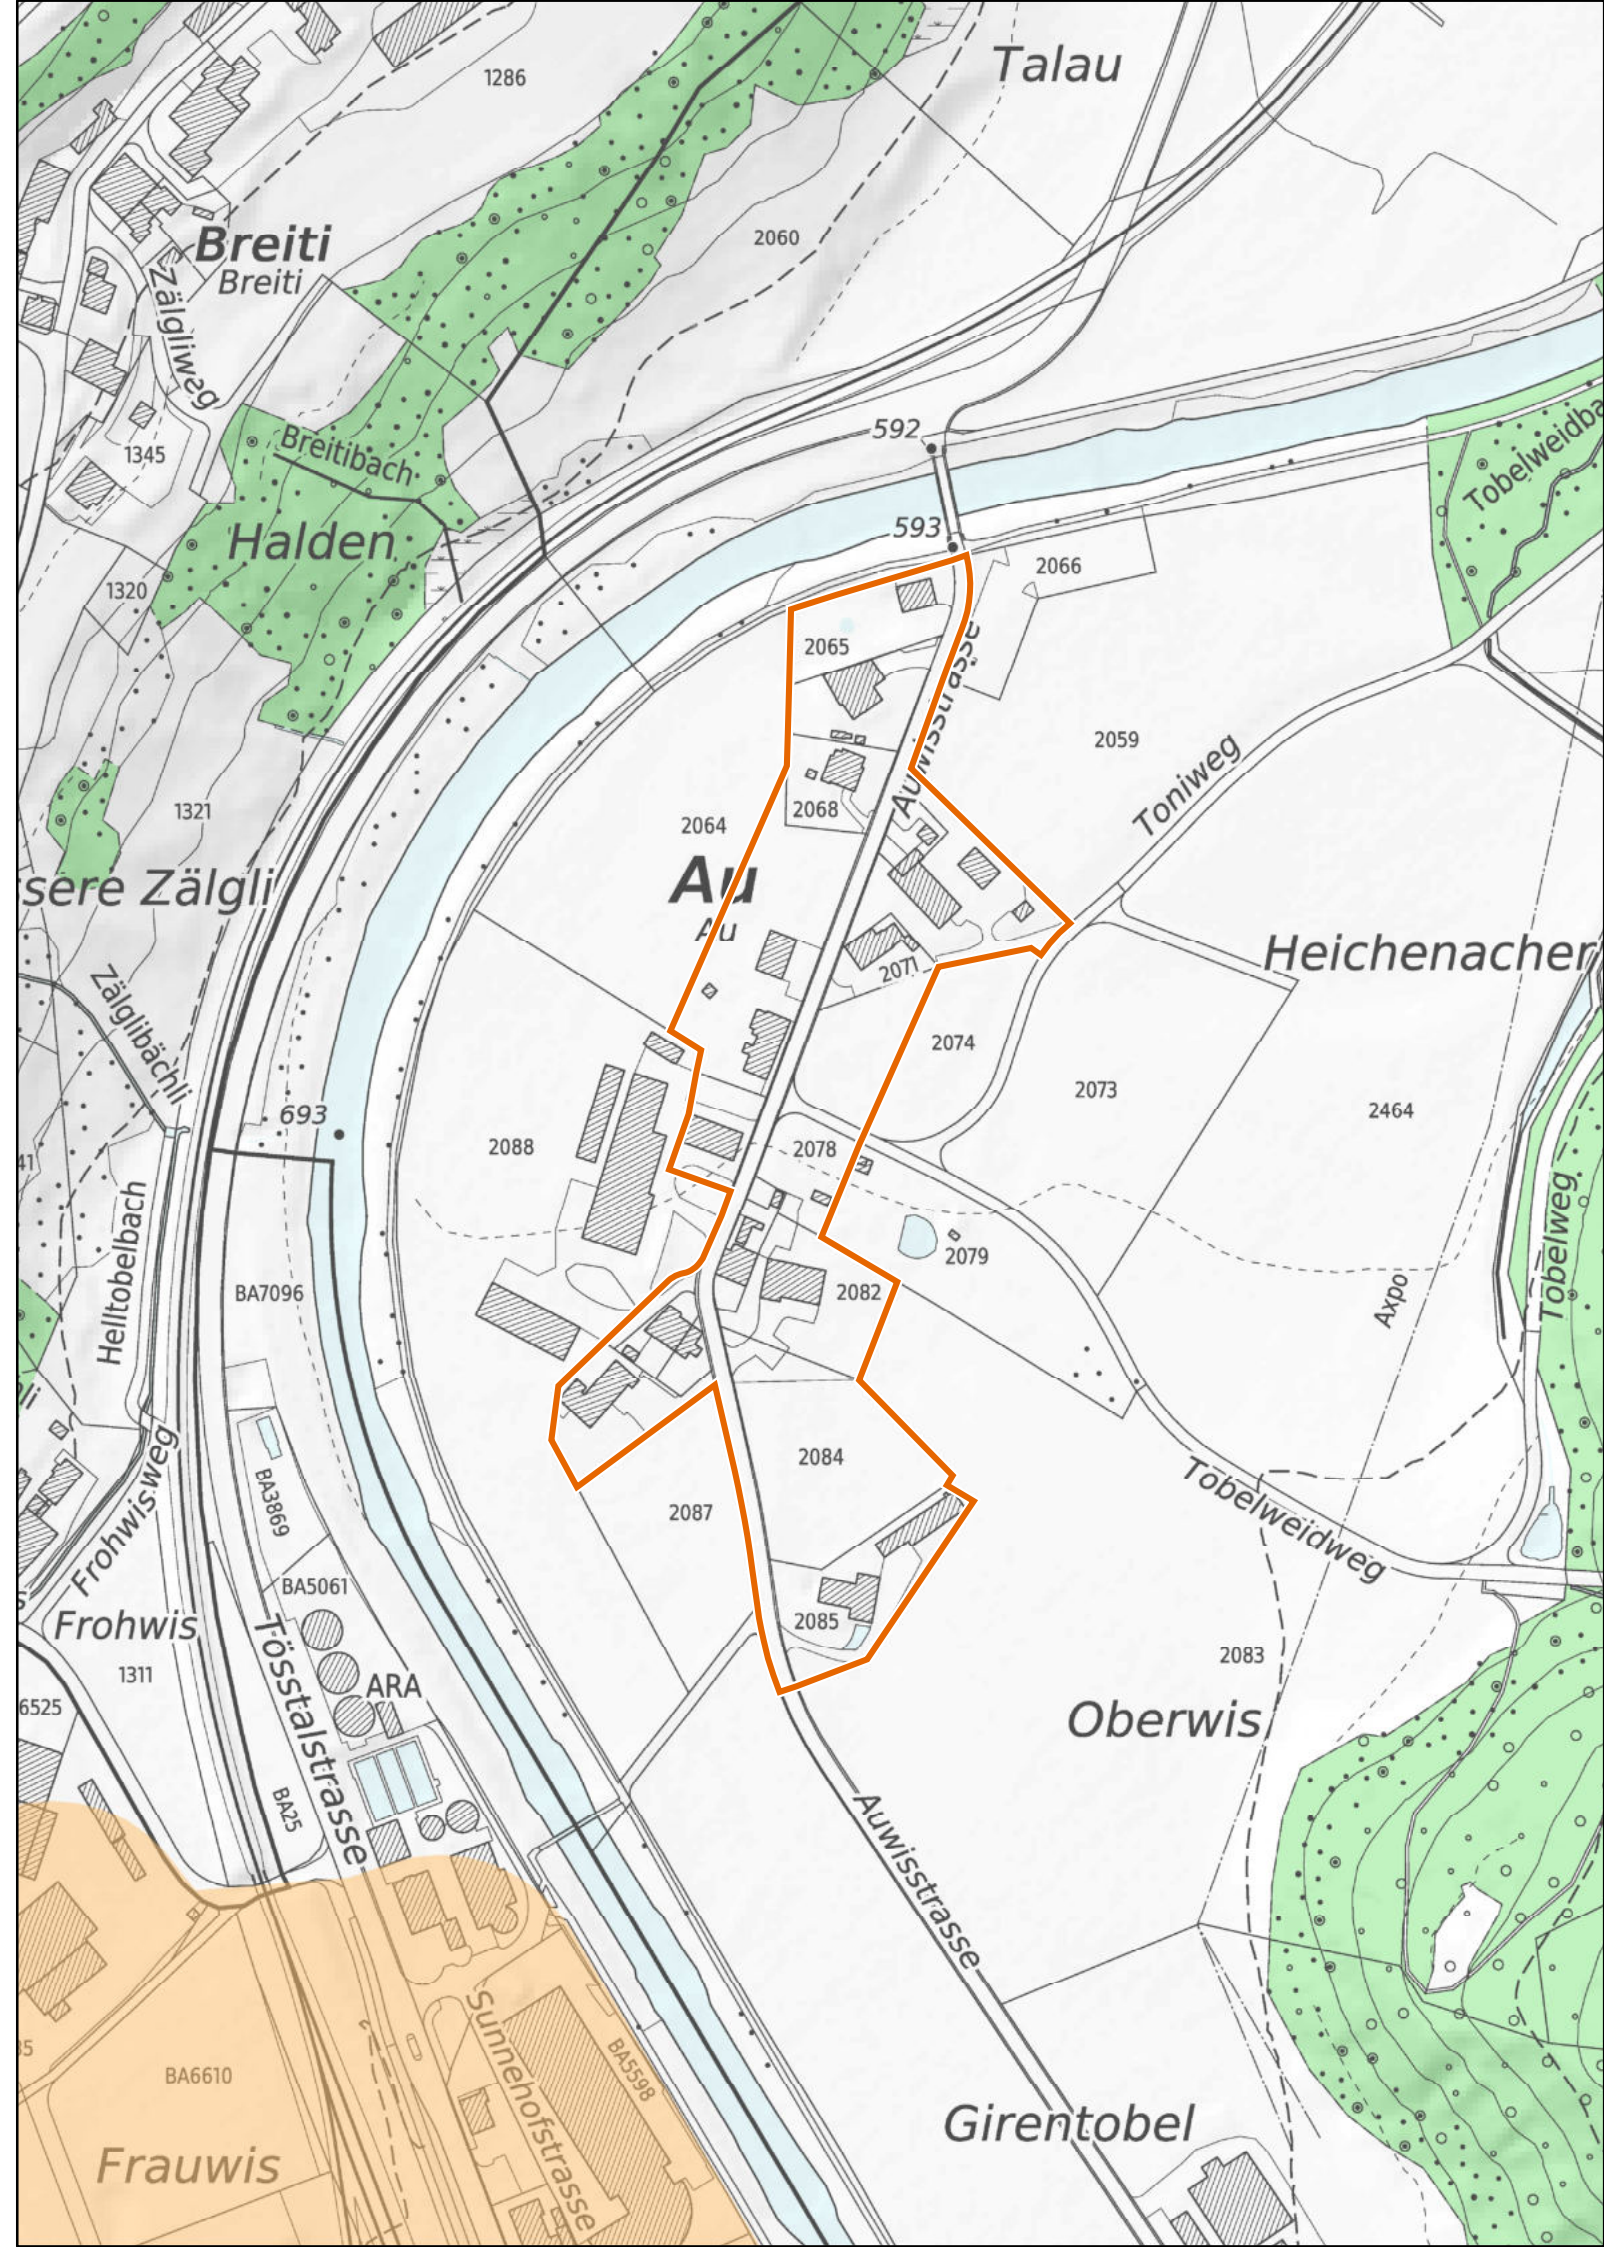

 Provisorische Weilerzone

 Siedlungsgebiet
(gemäss kantonalem Richtplan)

 Wald

 Gewässer

Kanton Zürich
Baudirektion
Amt für Raumentwicklung

Kleinsiedlungen im Kanton Zürich

Wila

Loch