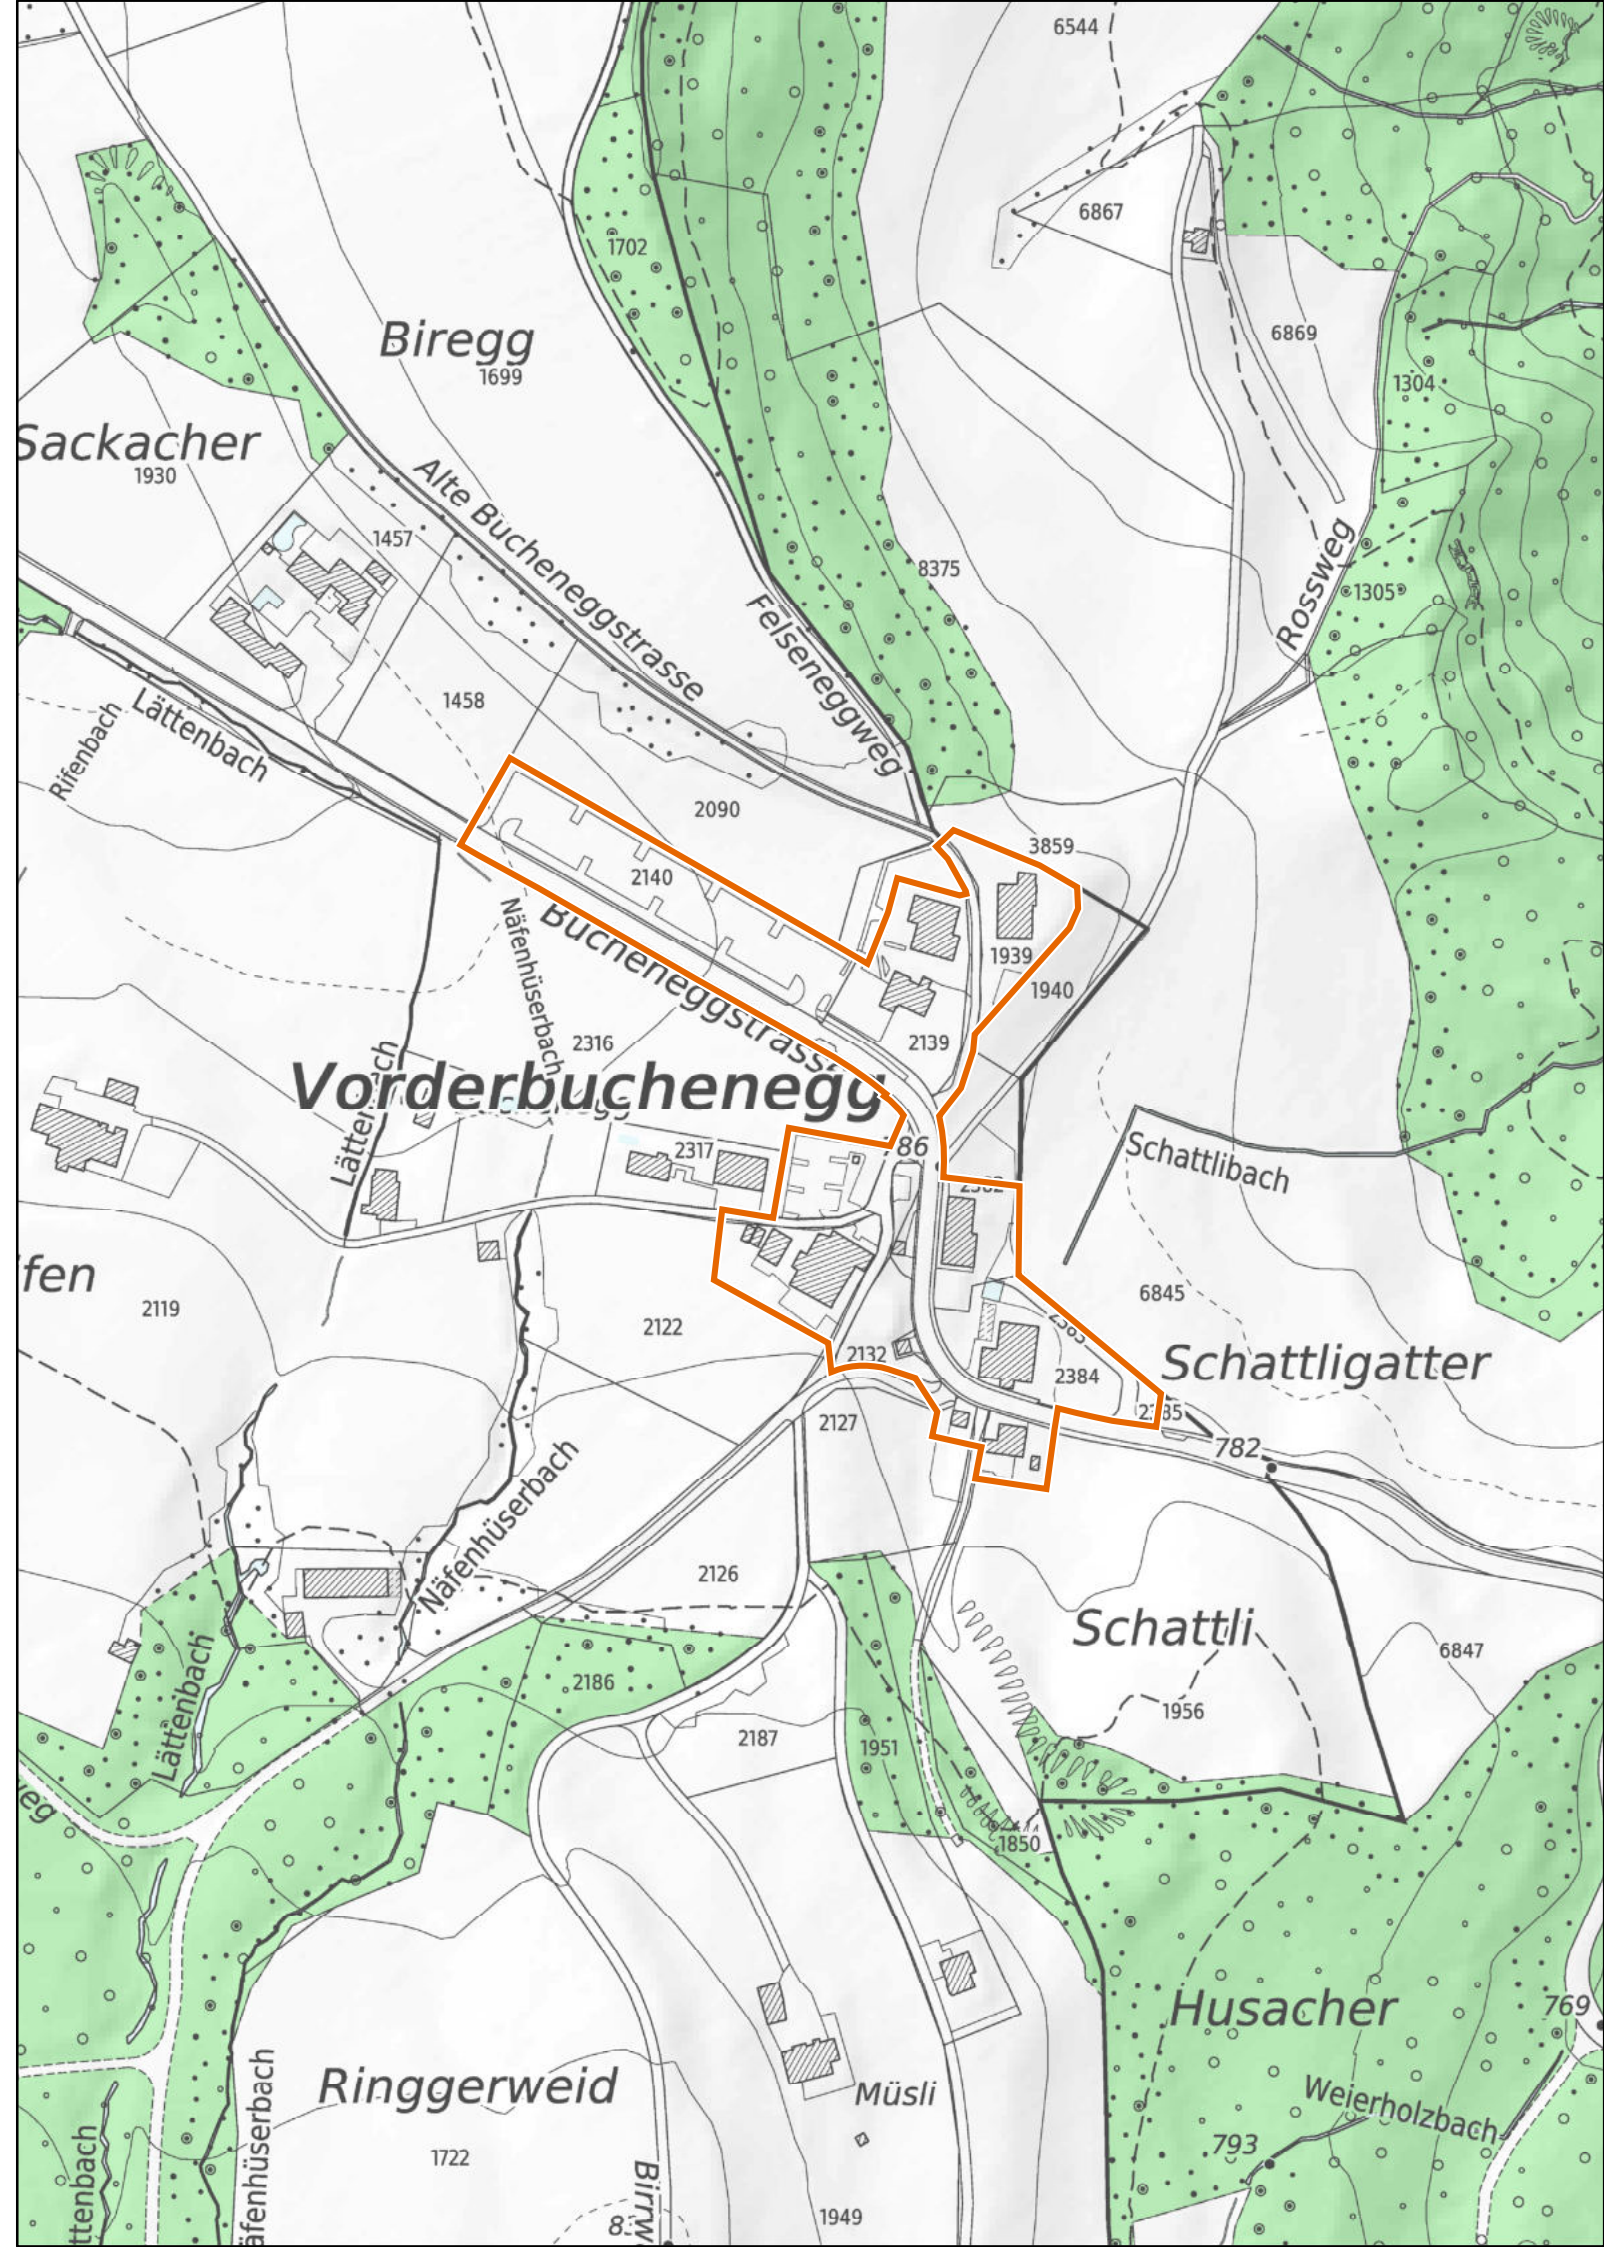

 Wald

 Gewässer

Kanton Zürich
Baudirektion
Amt für Raumentwicklung

Kleinsiedlungen im Kanton Zürich

Stammheim

Girsberg

1 : 2'500

-  Provisorische Weilerzone
-  Siedlungsgebiet
(gemäss kantonalem Richtplan)
-  Wald
-  Gewässer