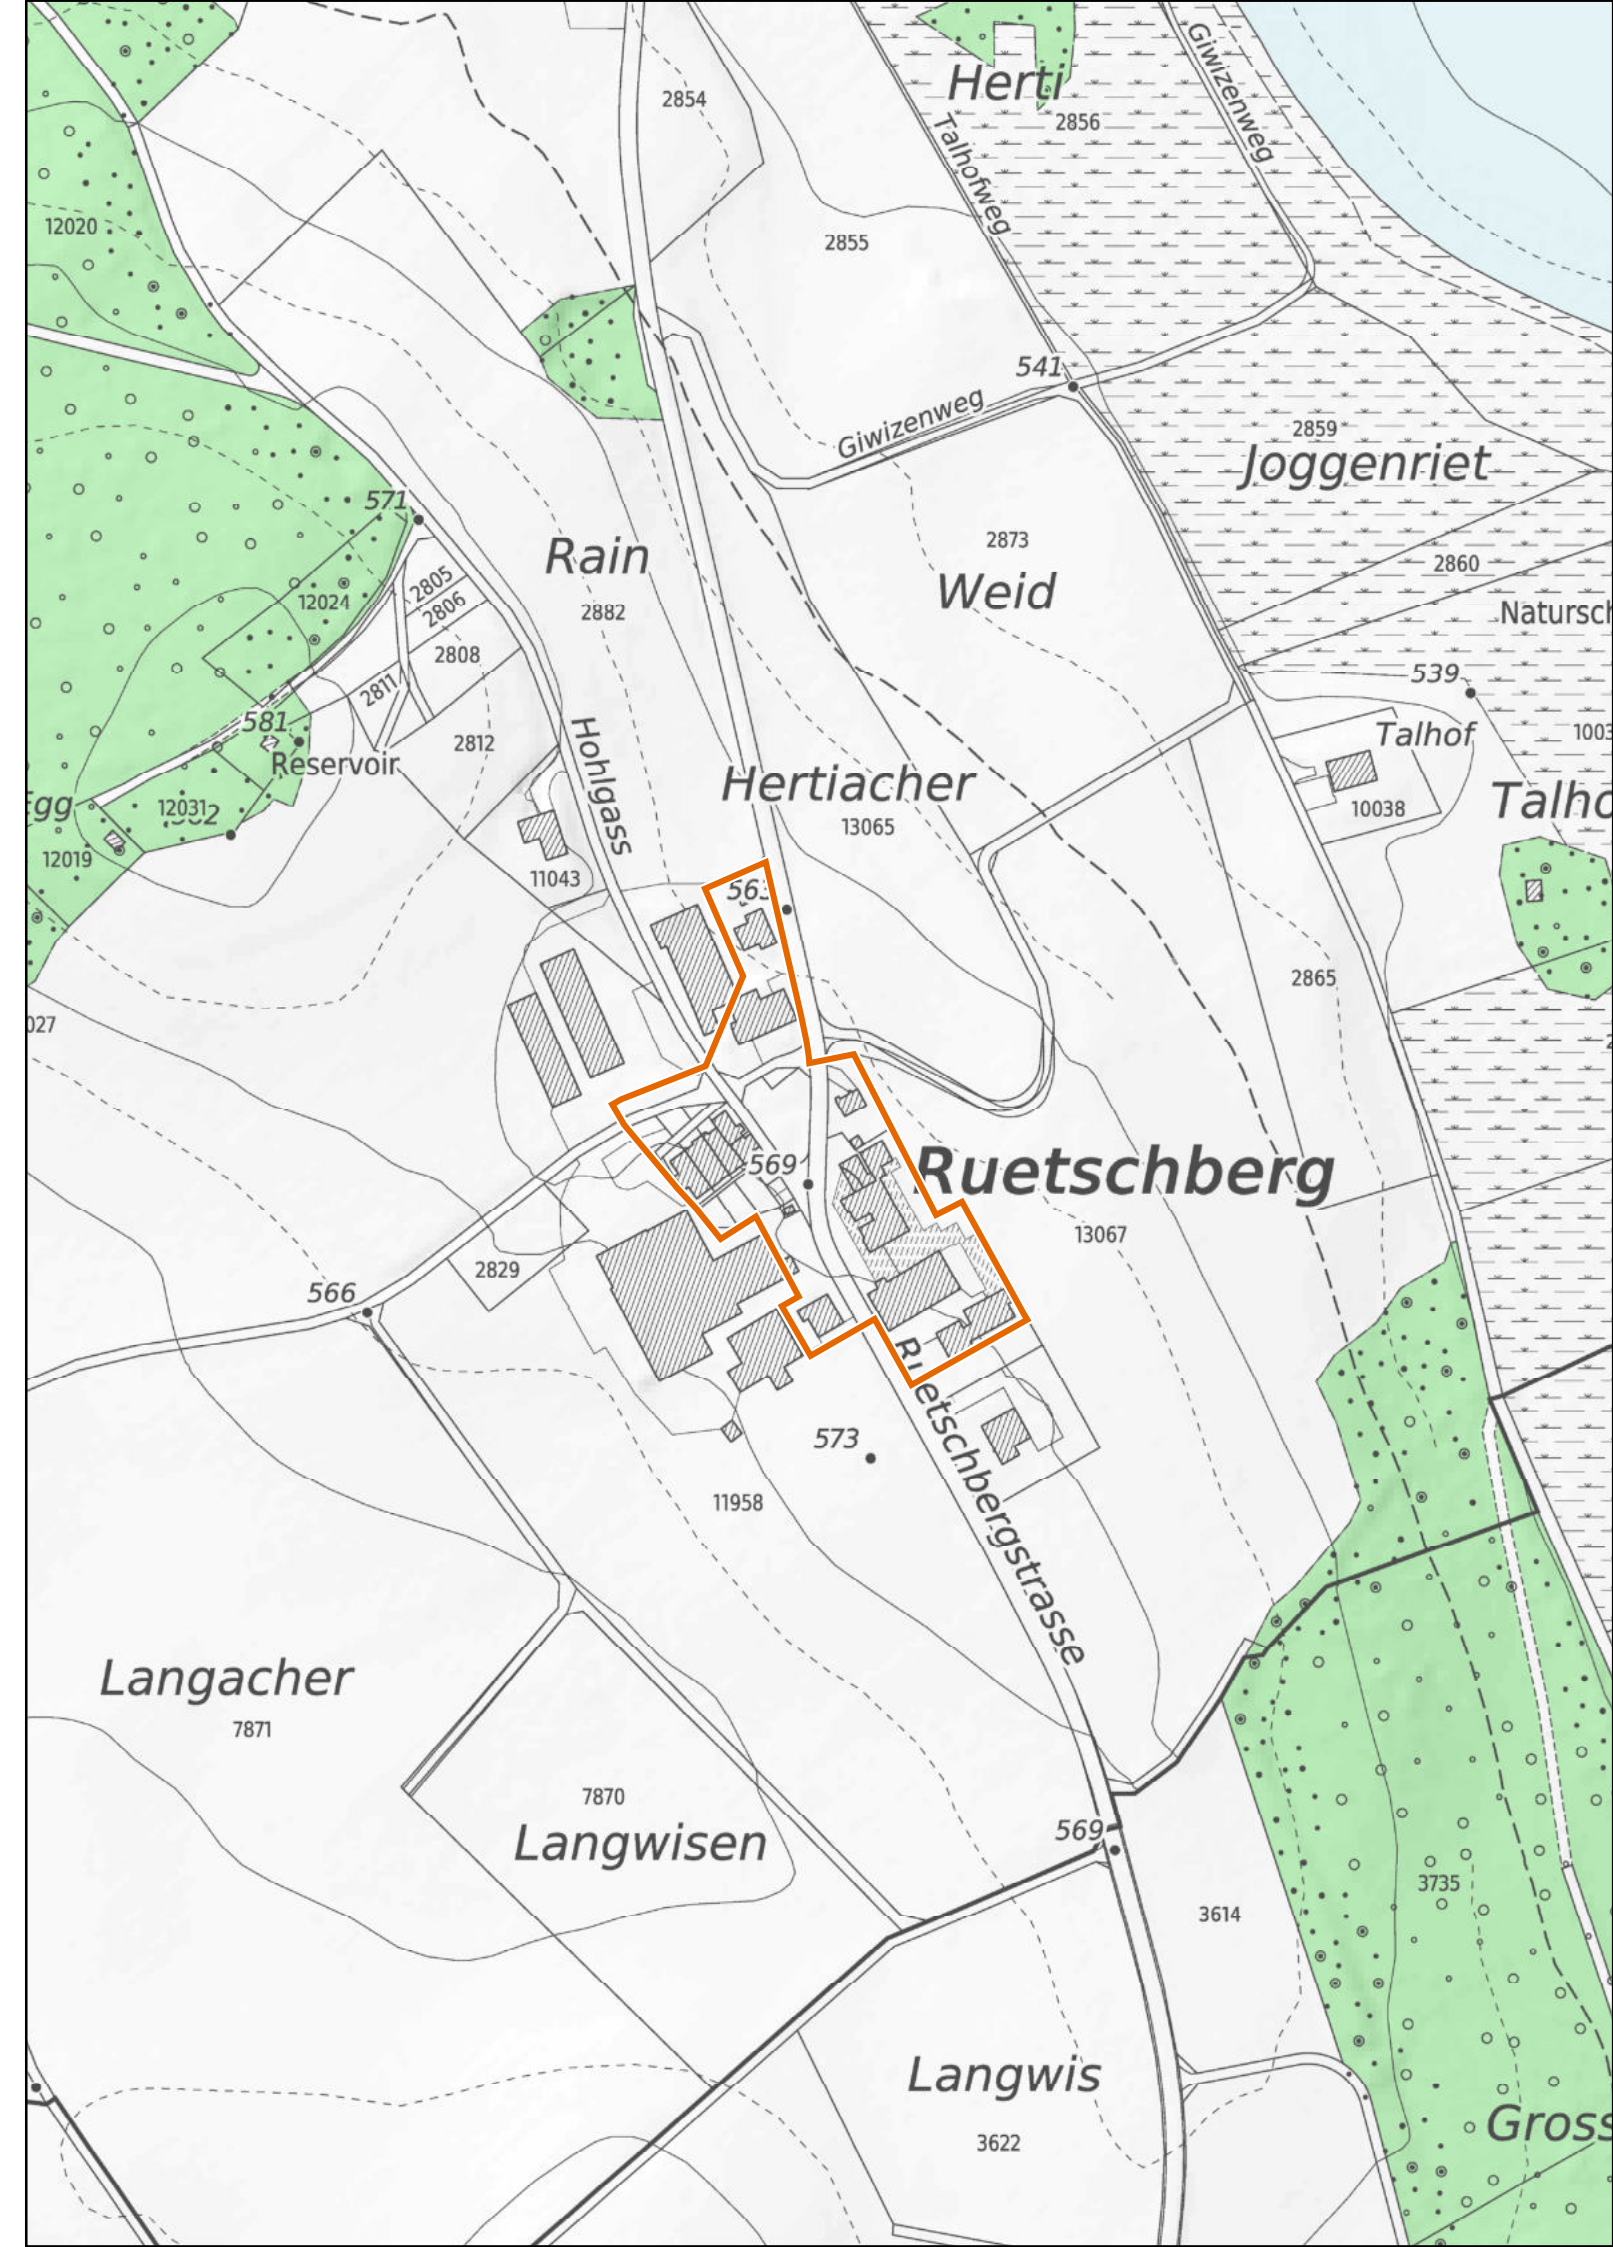

Kanton Zürich
Baudirektion
Amt für Raumentwicklung

Kleinsiedlungen im Kanton Zürich

Pfäffikon

Ruetschberg

1 : 2'500

Provisorische Weilerzone

Siedlungsgebiet
(gemäss kantonalem Richtplan)

Wald

Gewässer