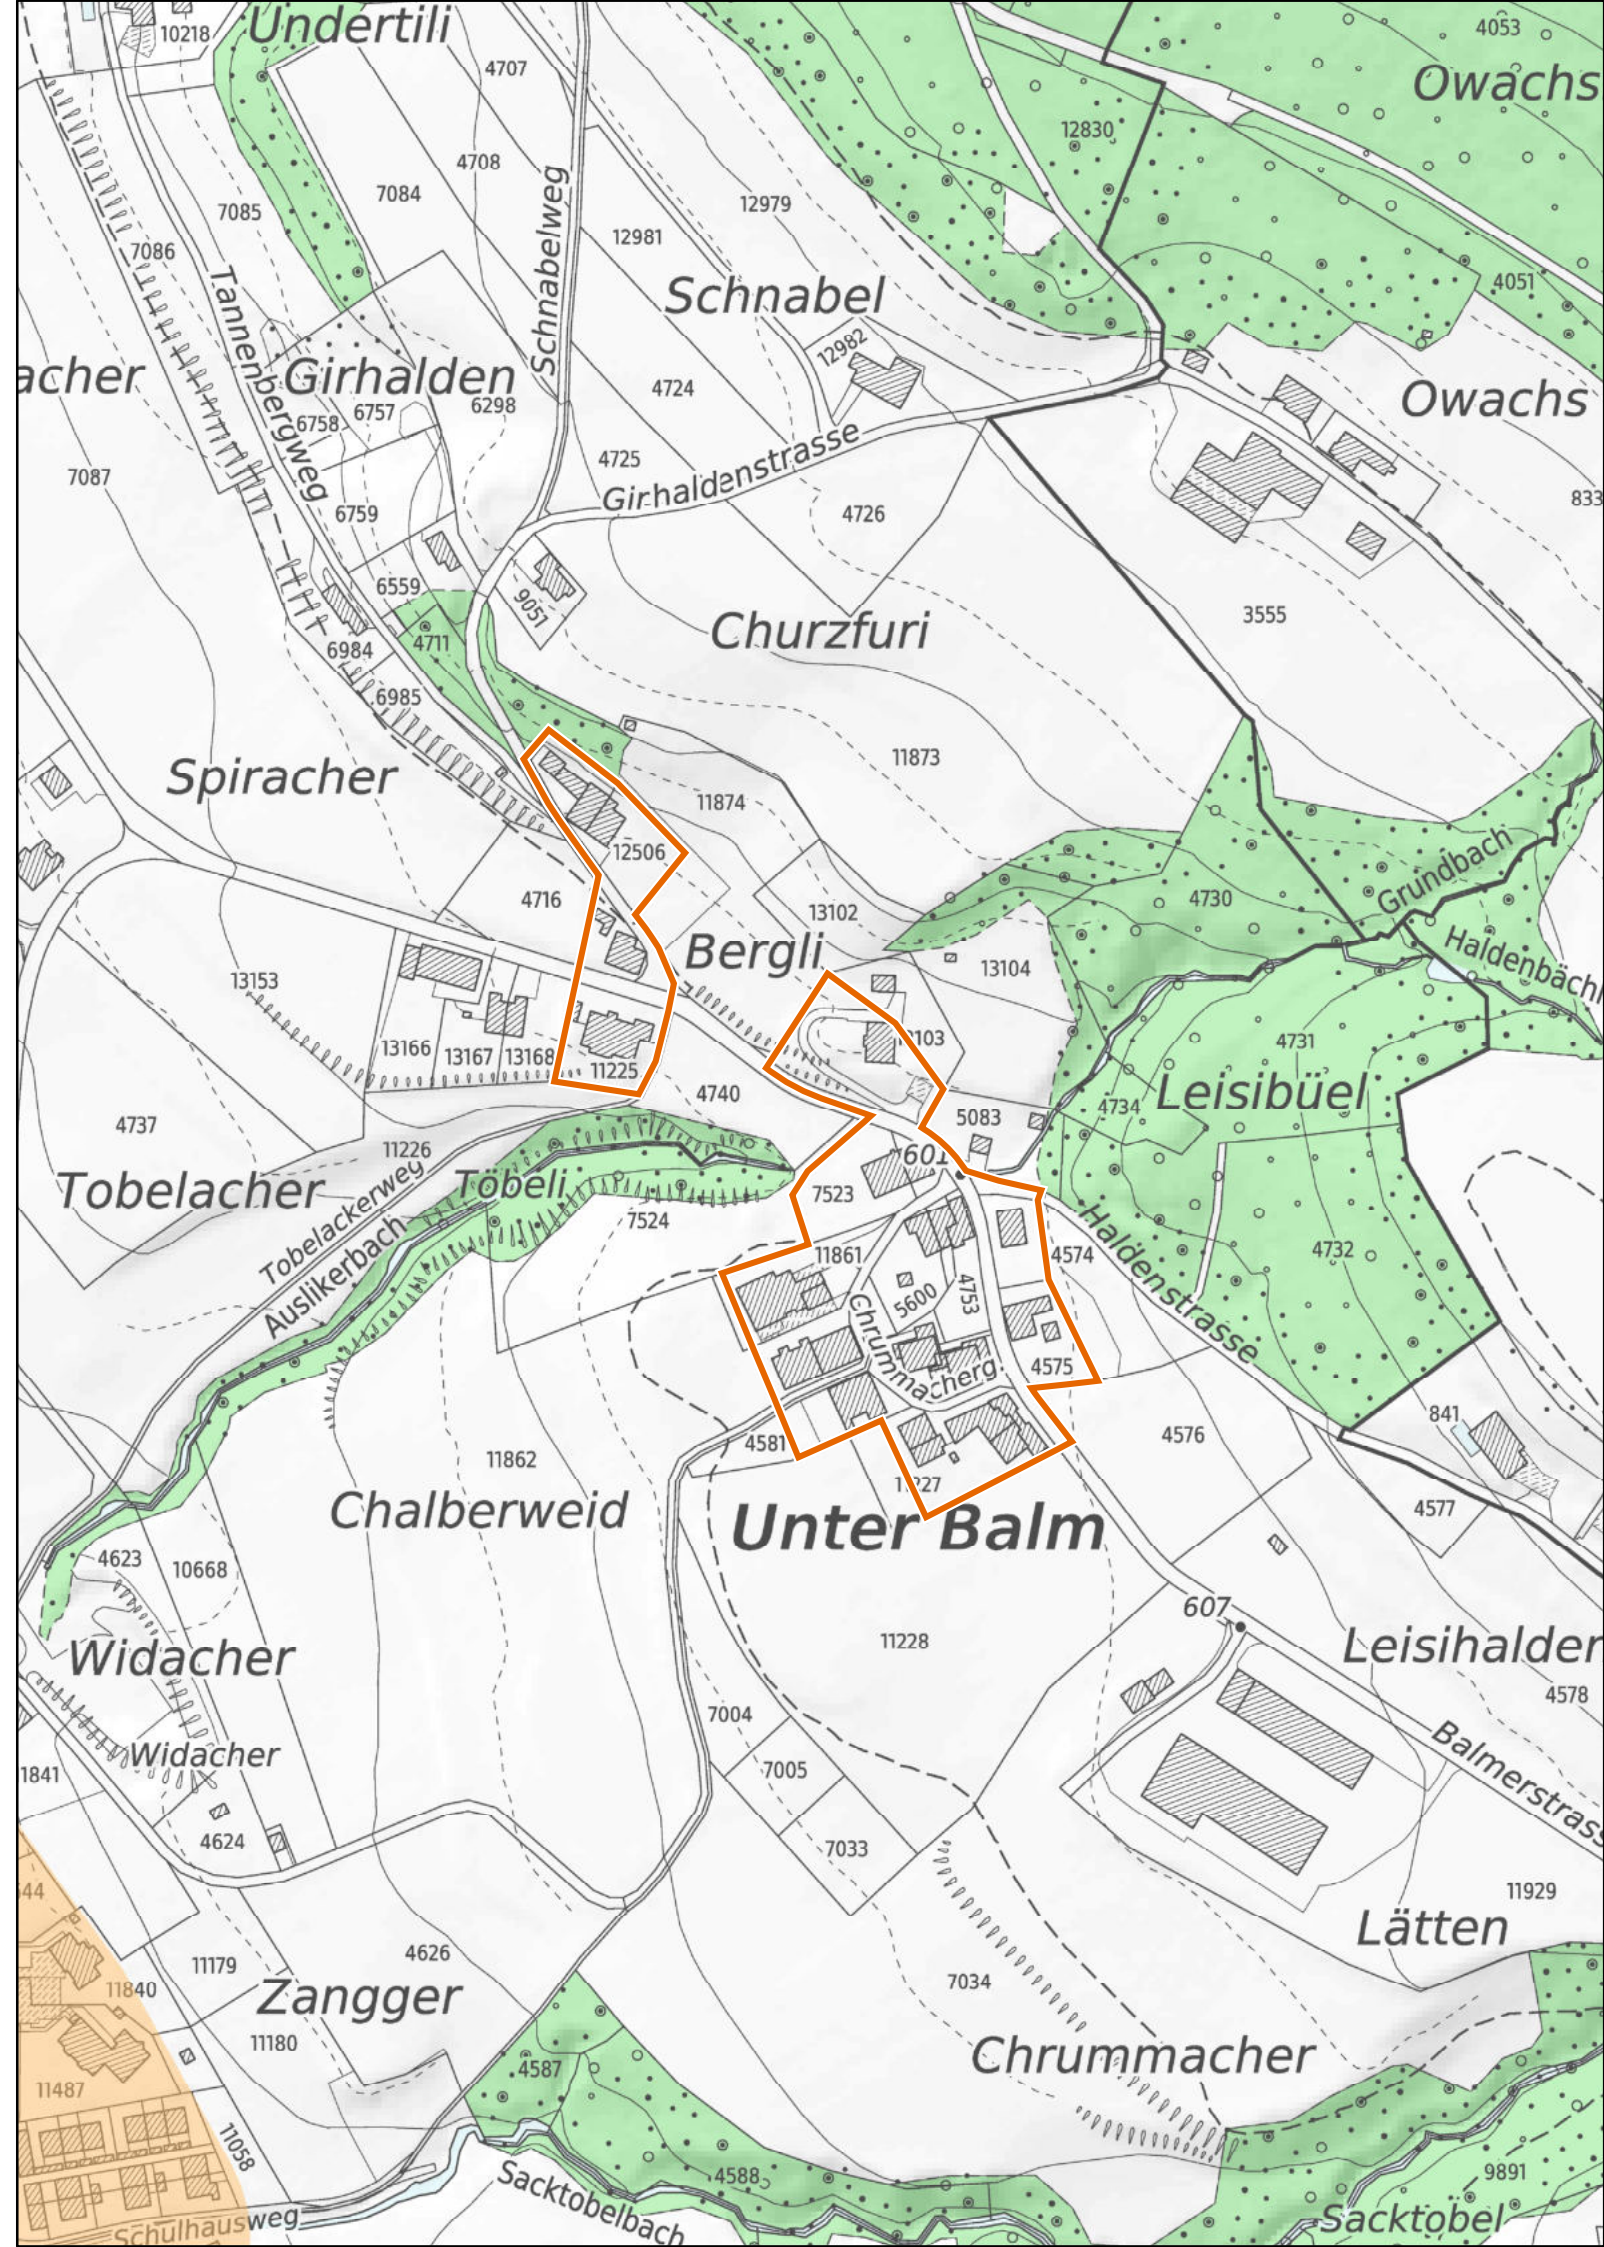

Unterbalm

1 : 2'500

 Provisorische Weilerzone

 Siedlungsgebiet
(gemäss kantonalem Richtplan)

 Wald

 Gewässer

Kanton Zürich
Baudirektion
Amt für Raumentwicklung

Kleinsiedlungen im Kanton Zürich