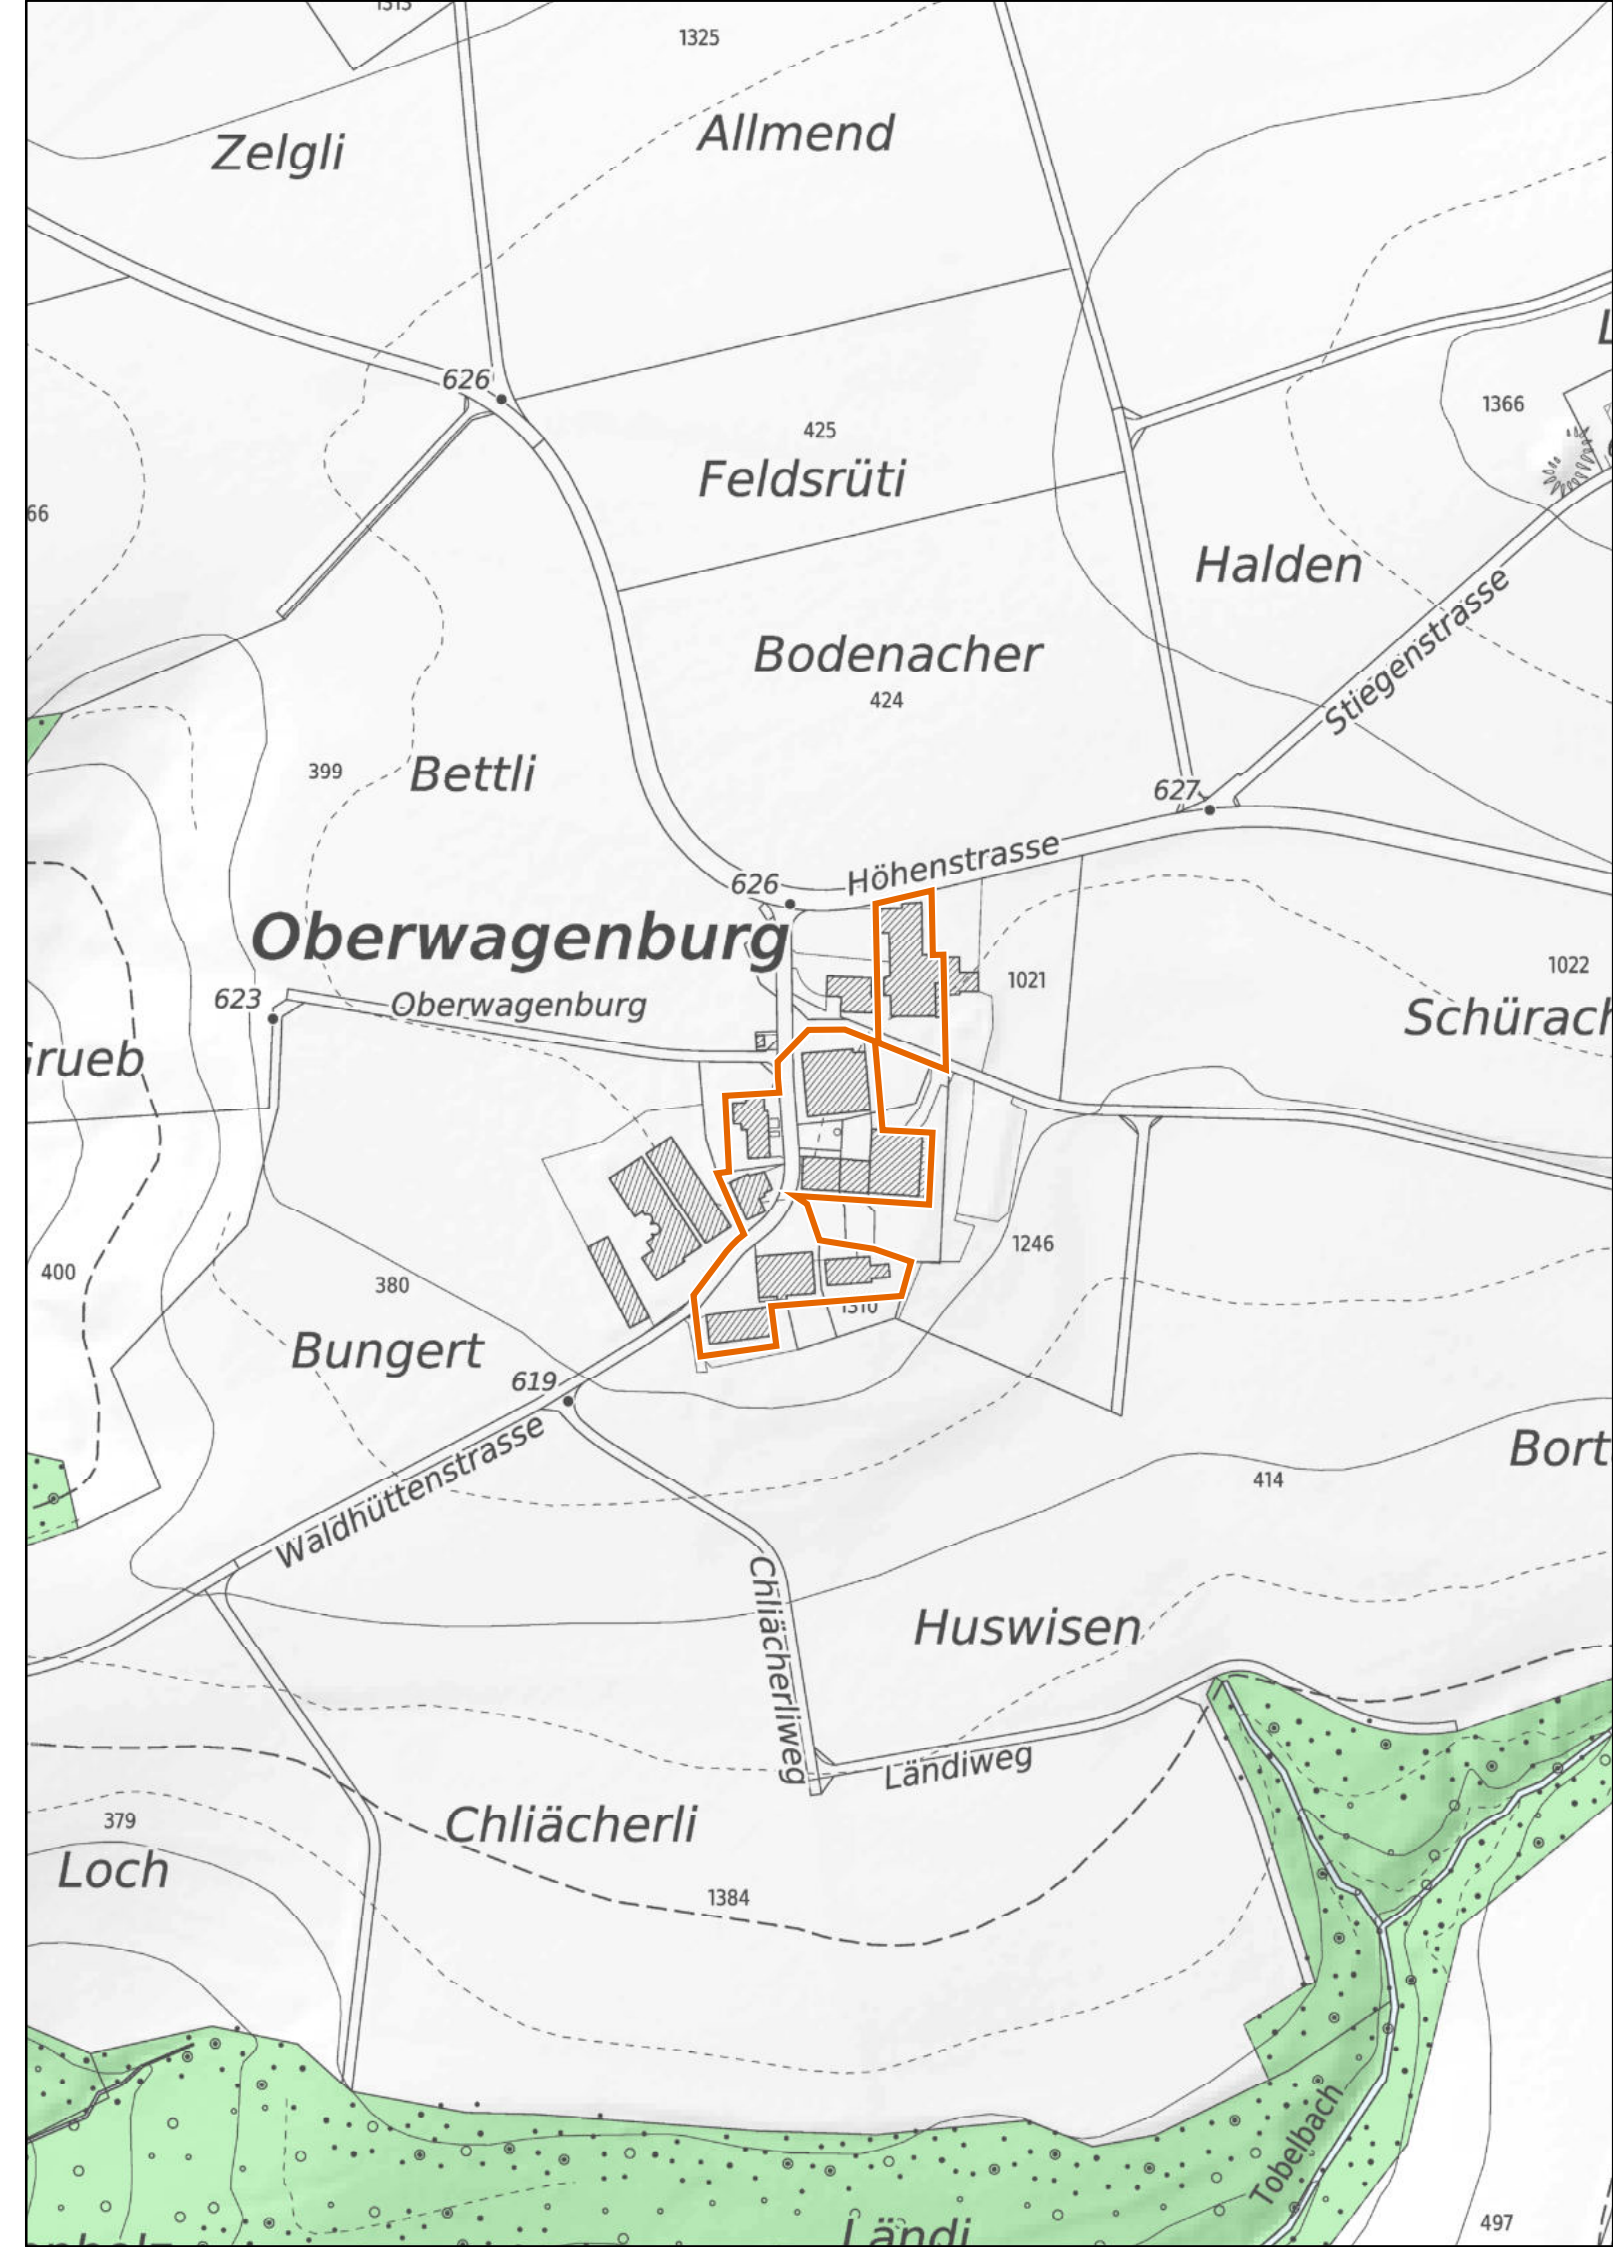

Kleinsiedlungen im Kanton Zürich

Oberembrach

Oberwagenburg

1 : 2'500

-  Provisorische Weilerzone
-  Siedlungsgebiet
(gemäss kantonalem Richtplan)
-  Wald
-  Gewässer

Kanton Zürich
Baudirektion
Amt für Raumentwicklung