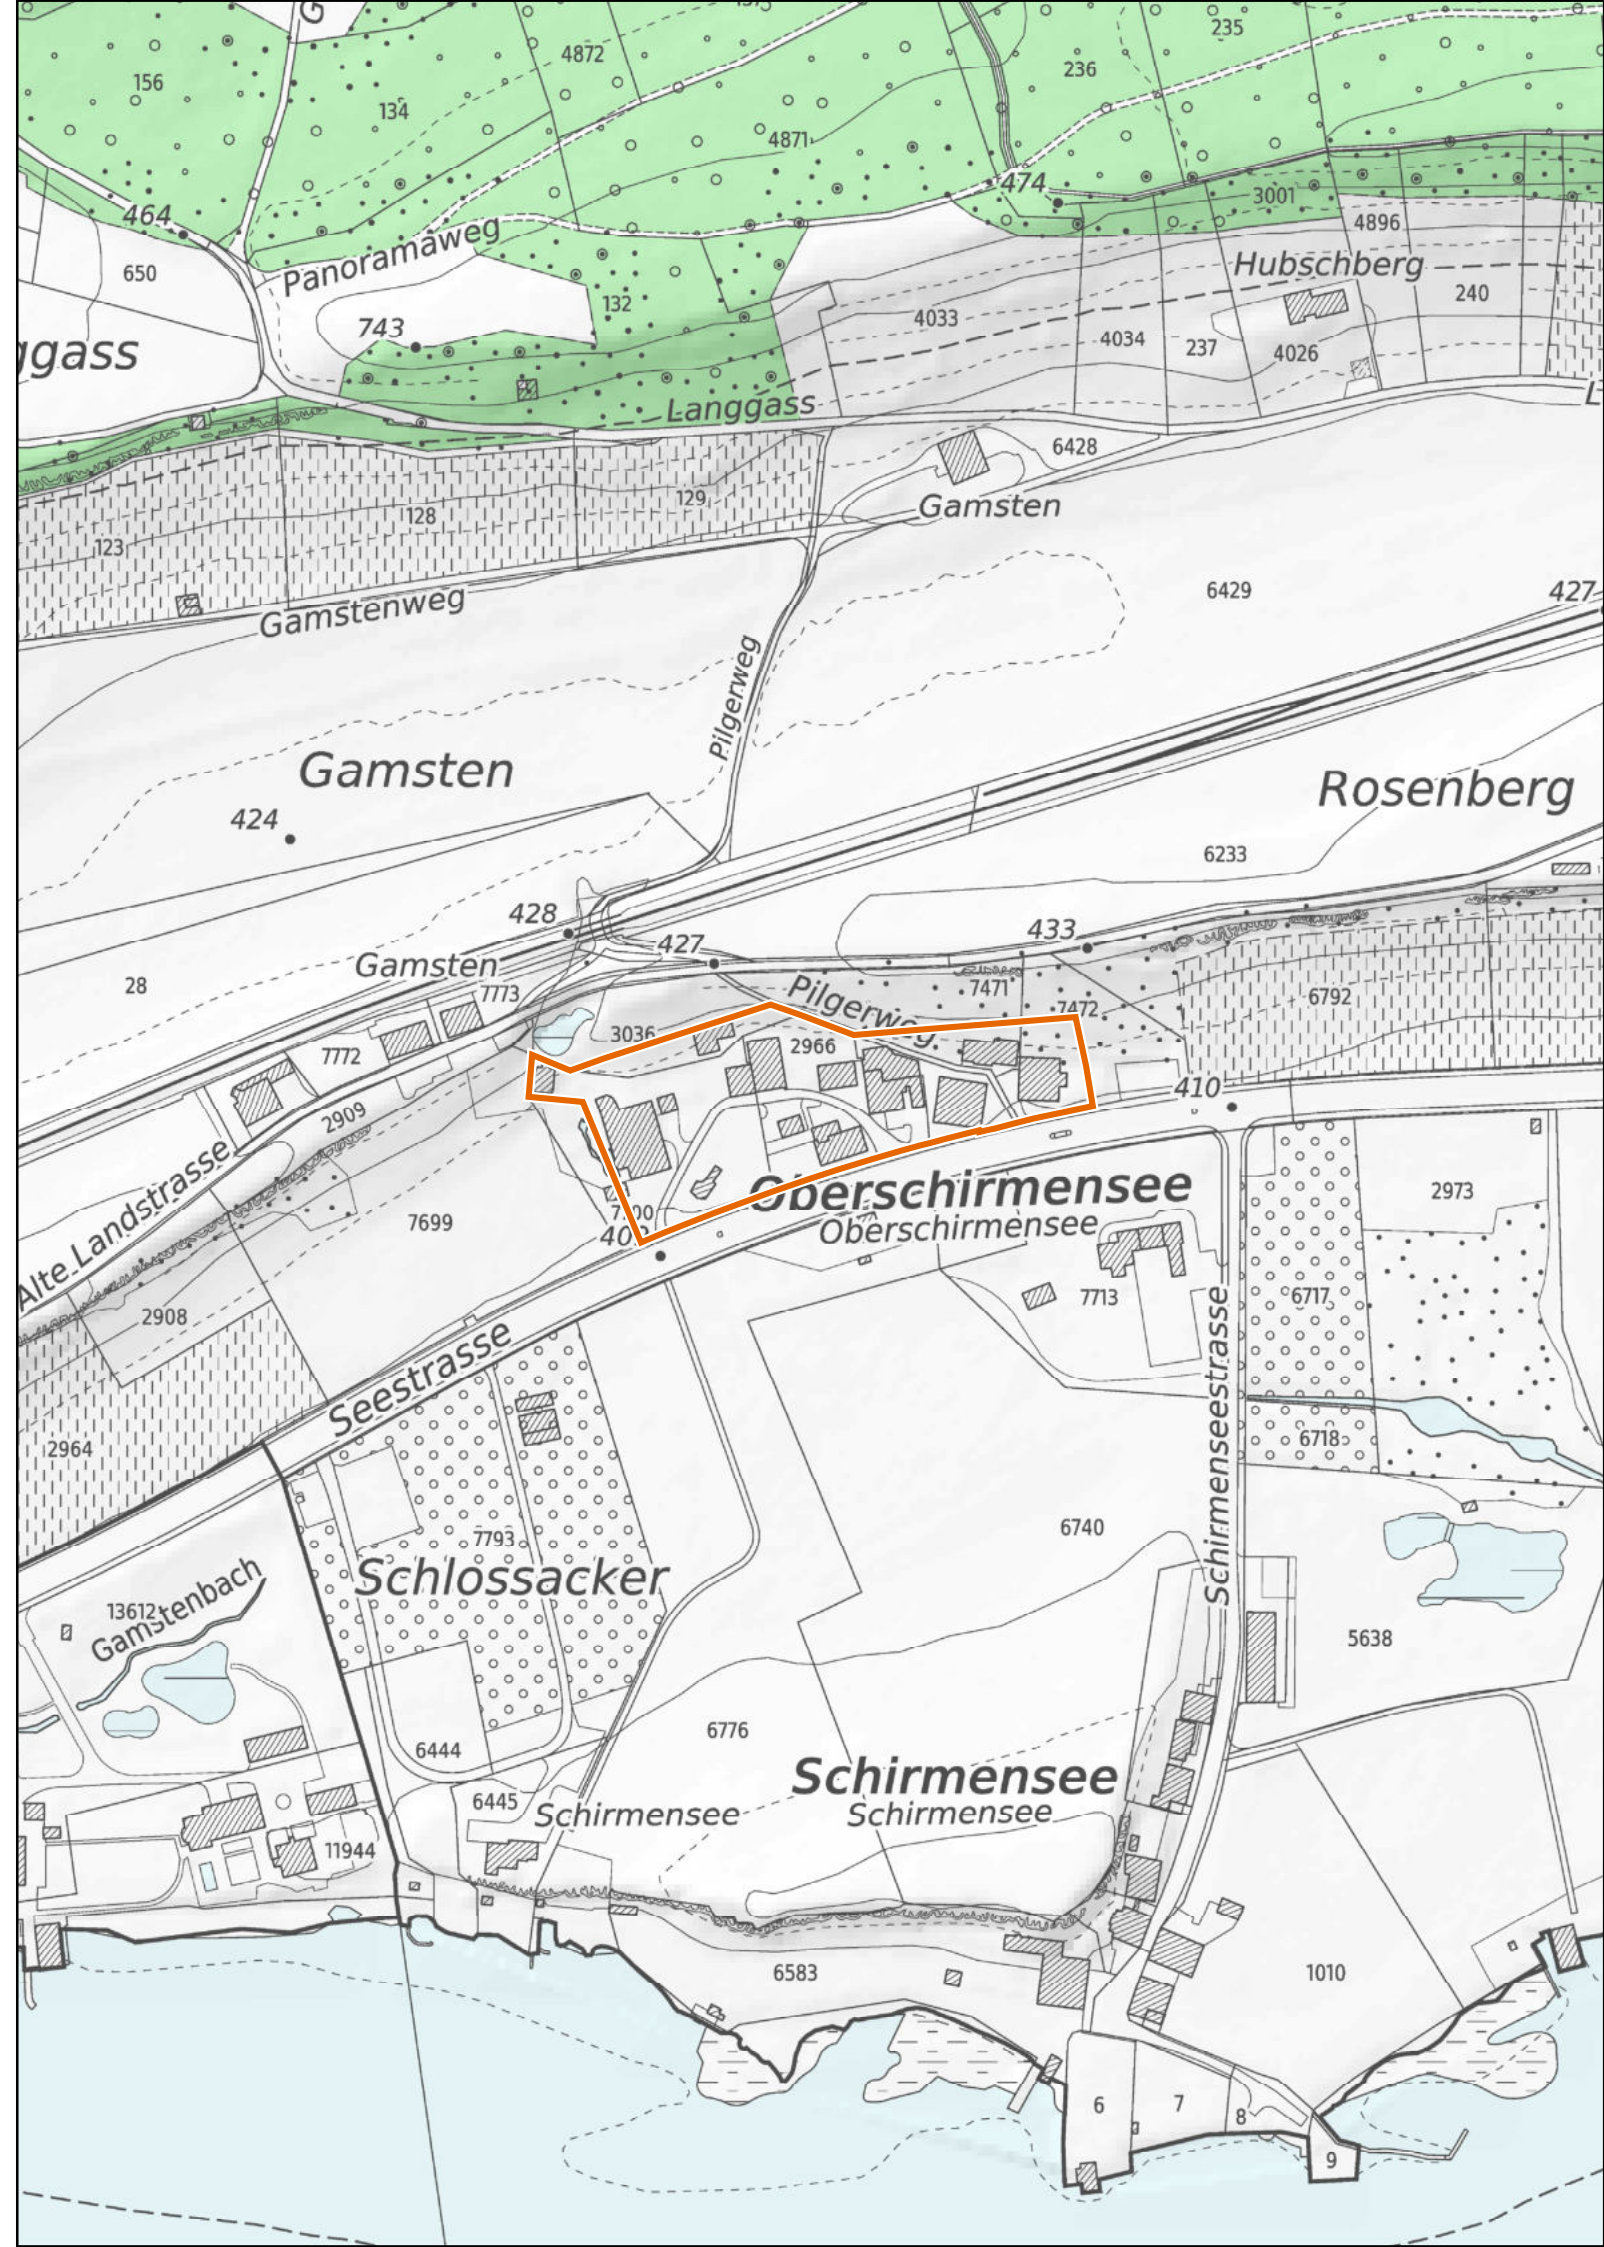

Kleinsiedlungen im Kanton Zürich

Hombrechtikon

Ober Schirmensee

1 : 2'500

 Provisorische Weilerzone

 Siedlungsgebiet
(gemäss kantonalem Richtplan)

 Wald

 Gewässer