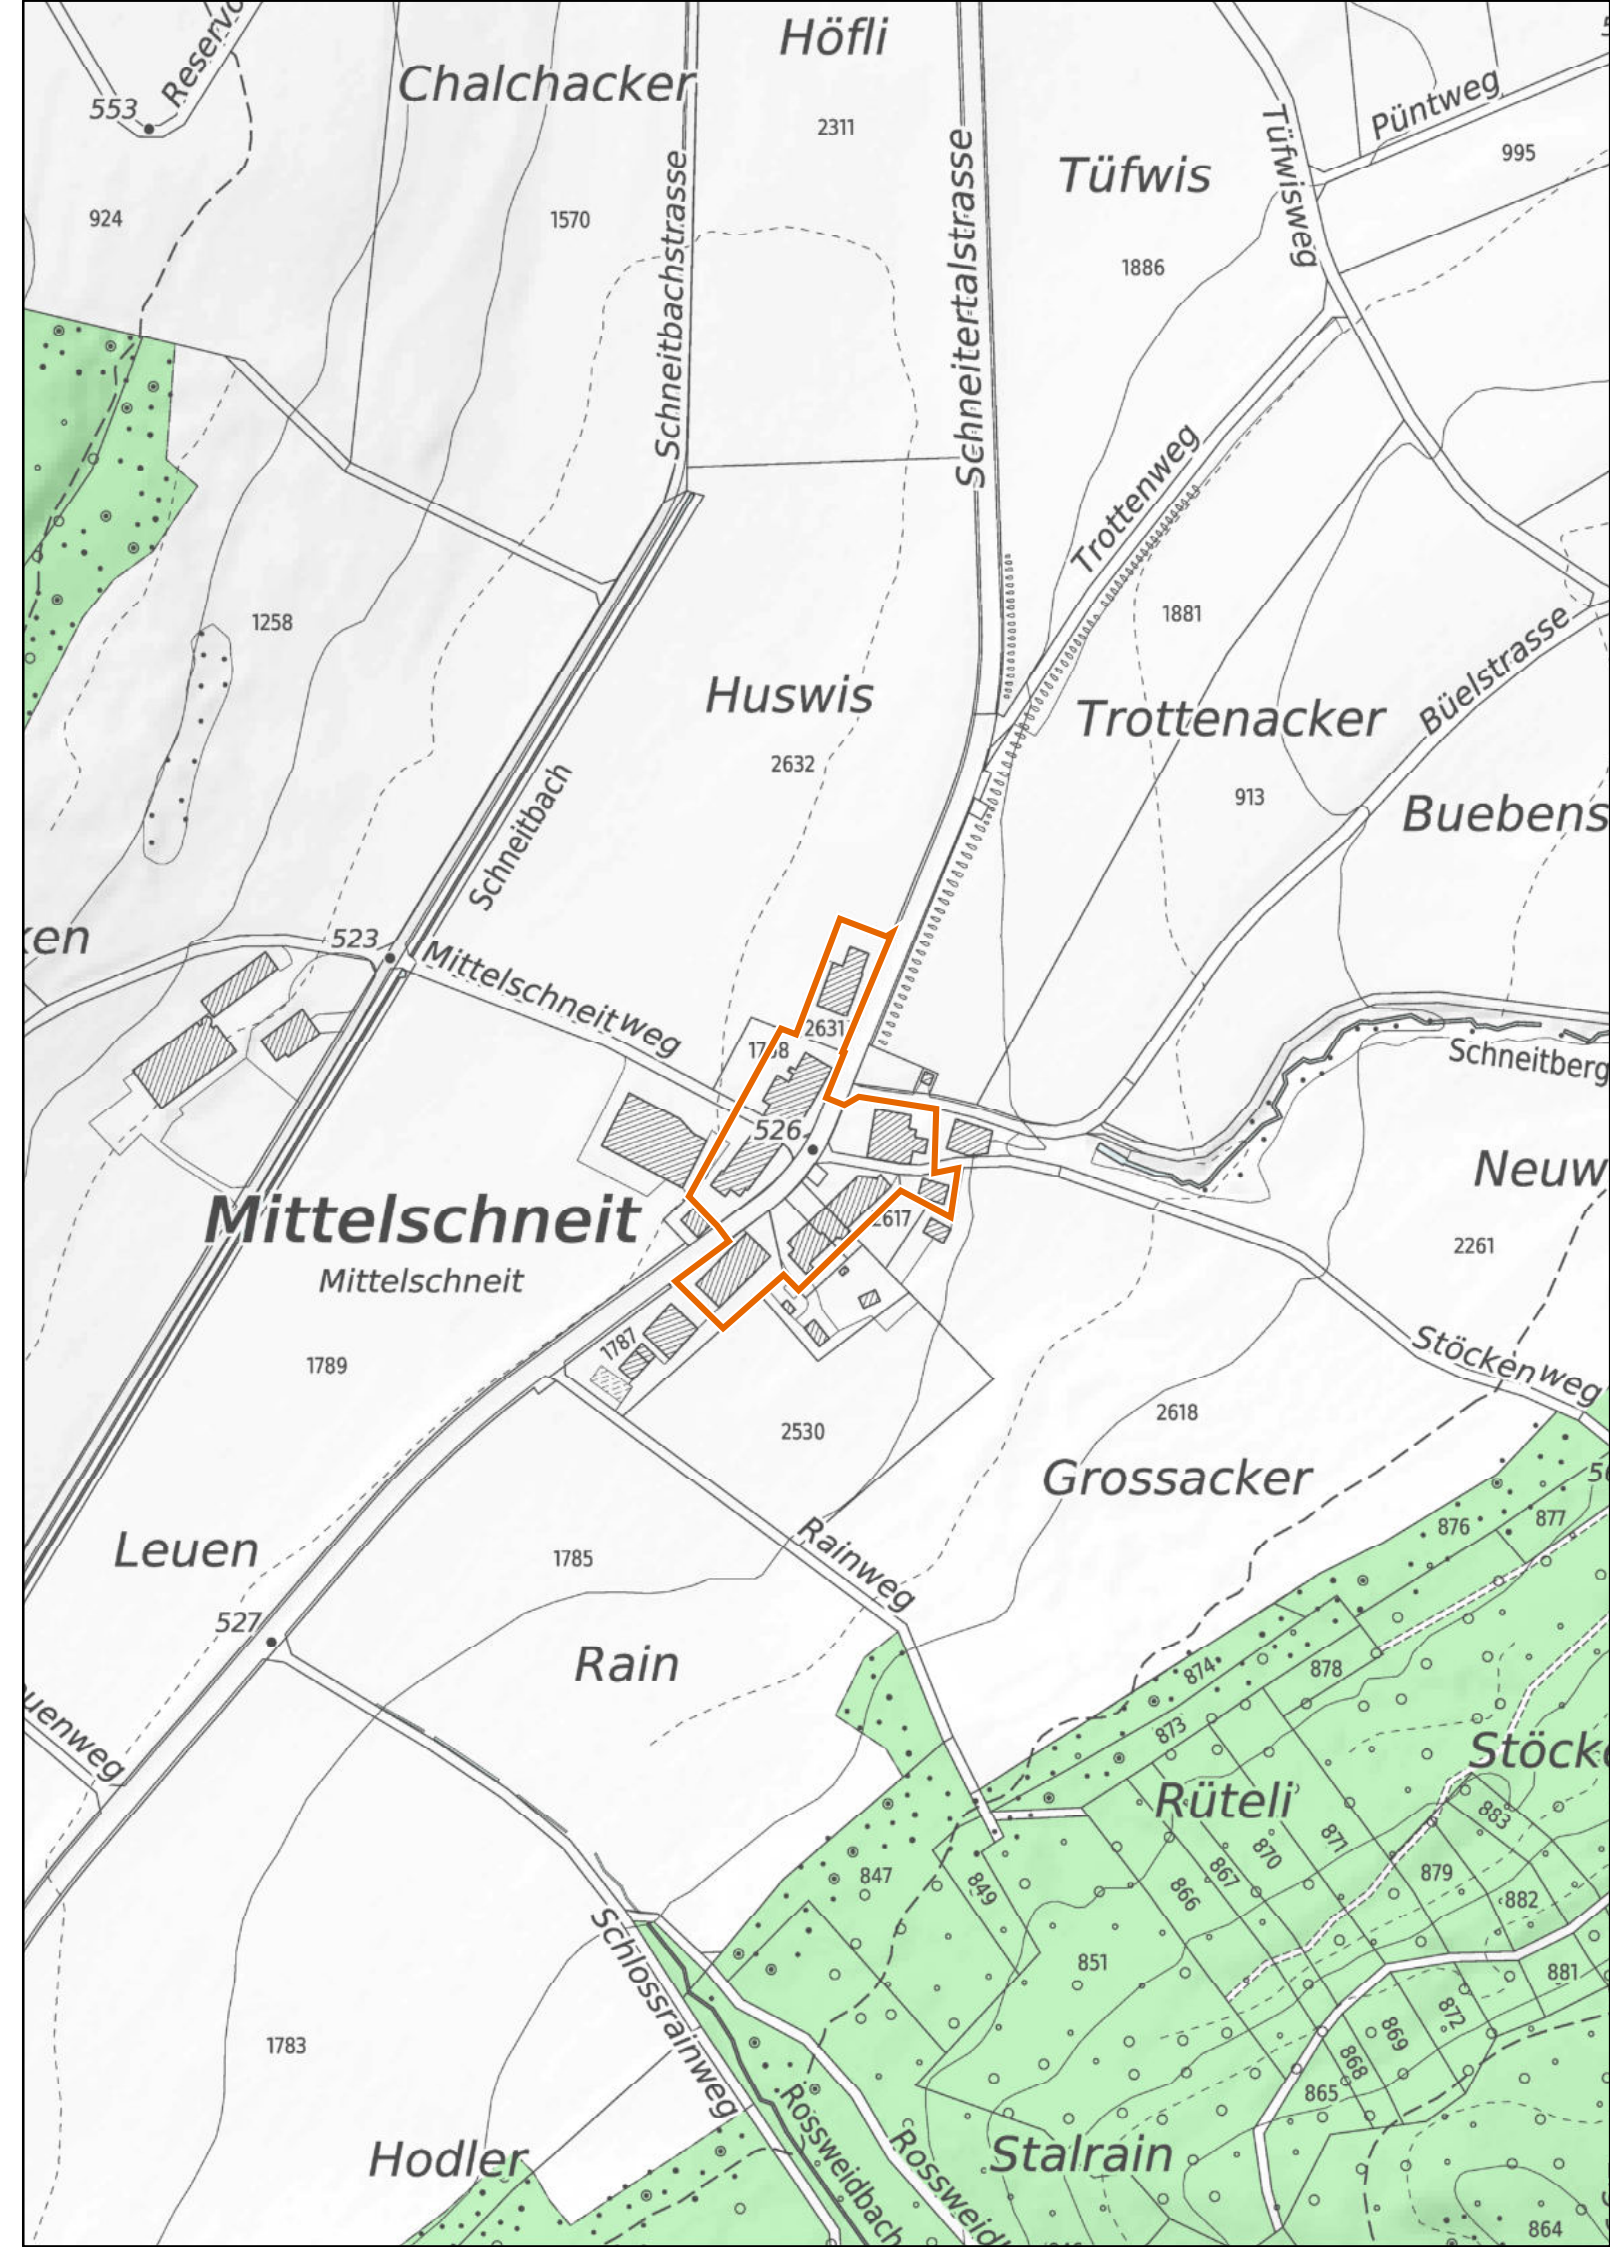

 Gewässer

Kanton Zürich
Baudirektion
Amt für Raumentwicklung

Kleinsiedlungen im Kanton Zürich

Hagenbuch

Mittelschneit

1 : 2'500

-  Provisorische Weilerzone
-  Siedlungsgebiet
(gemäss kantonalem Richtplan)
-  Wald
-  Gewässer