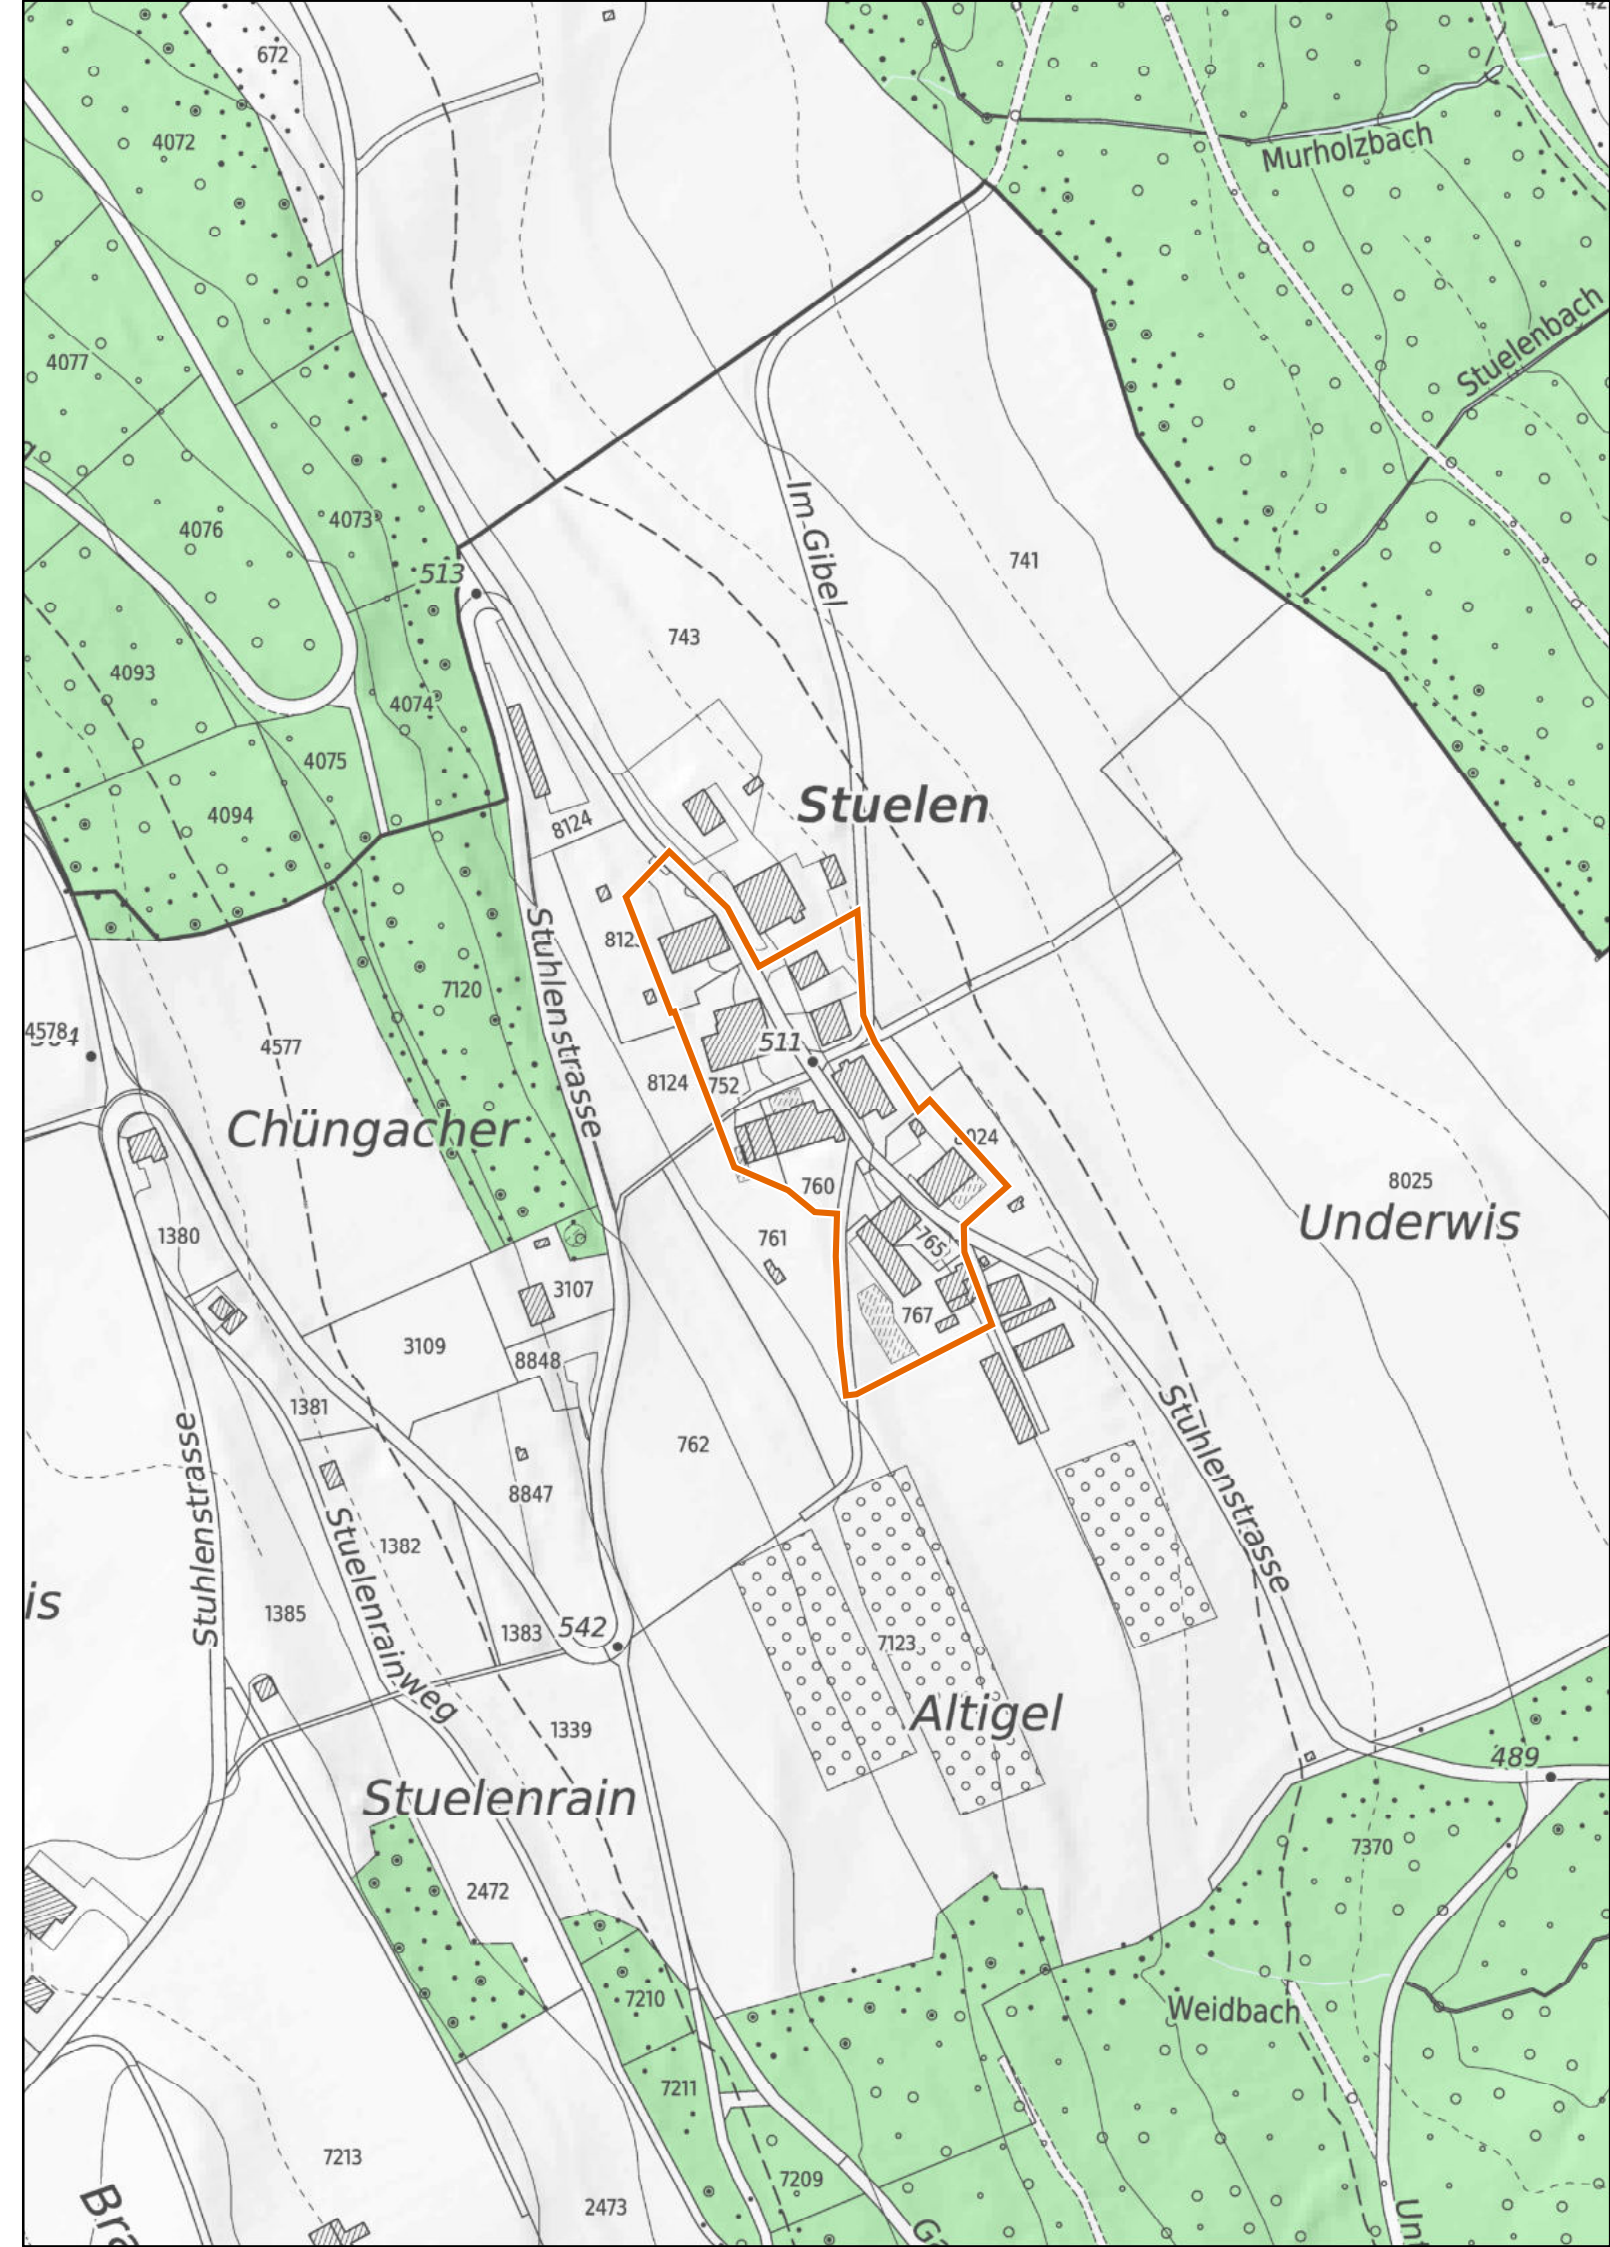

Kanton Zürich
Baudirektion
Amt für Raumentwicklung

Kleinsiedlungen im Kanton Zürich

Maur Stuhlen

1 : 2'500

Provisorische Weilerzone

Siedlungsgebiet
(gemäss kantonalem Richtplan)

Wald

Gewässer