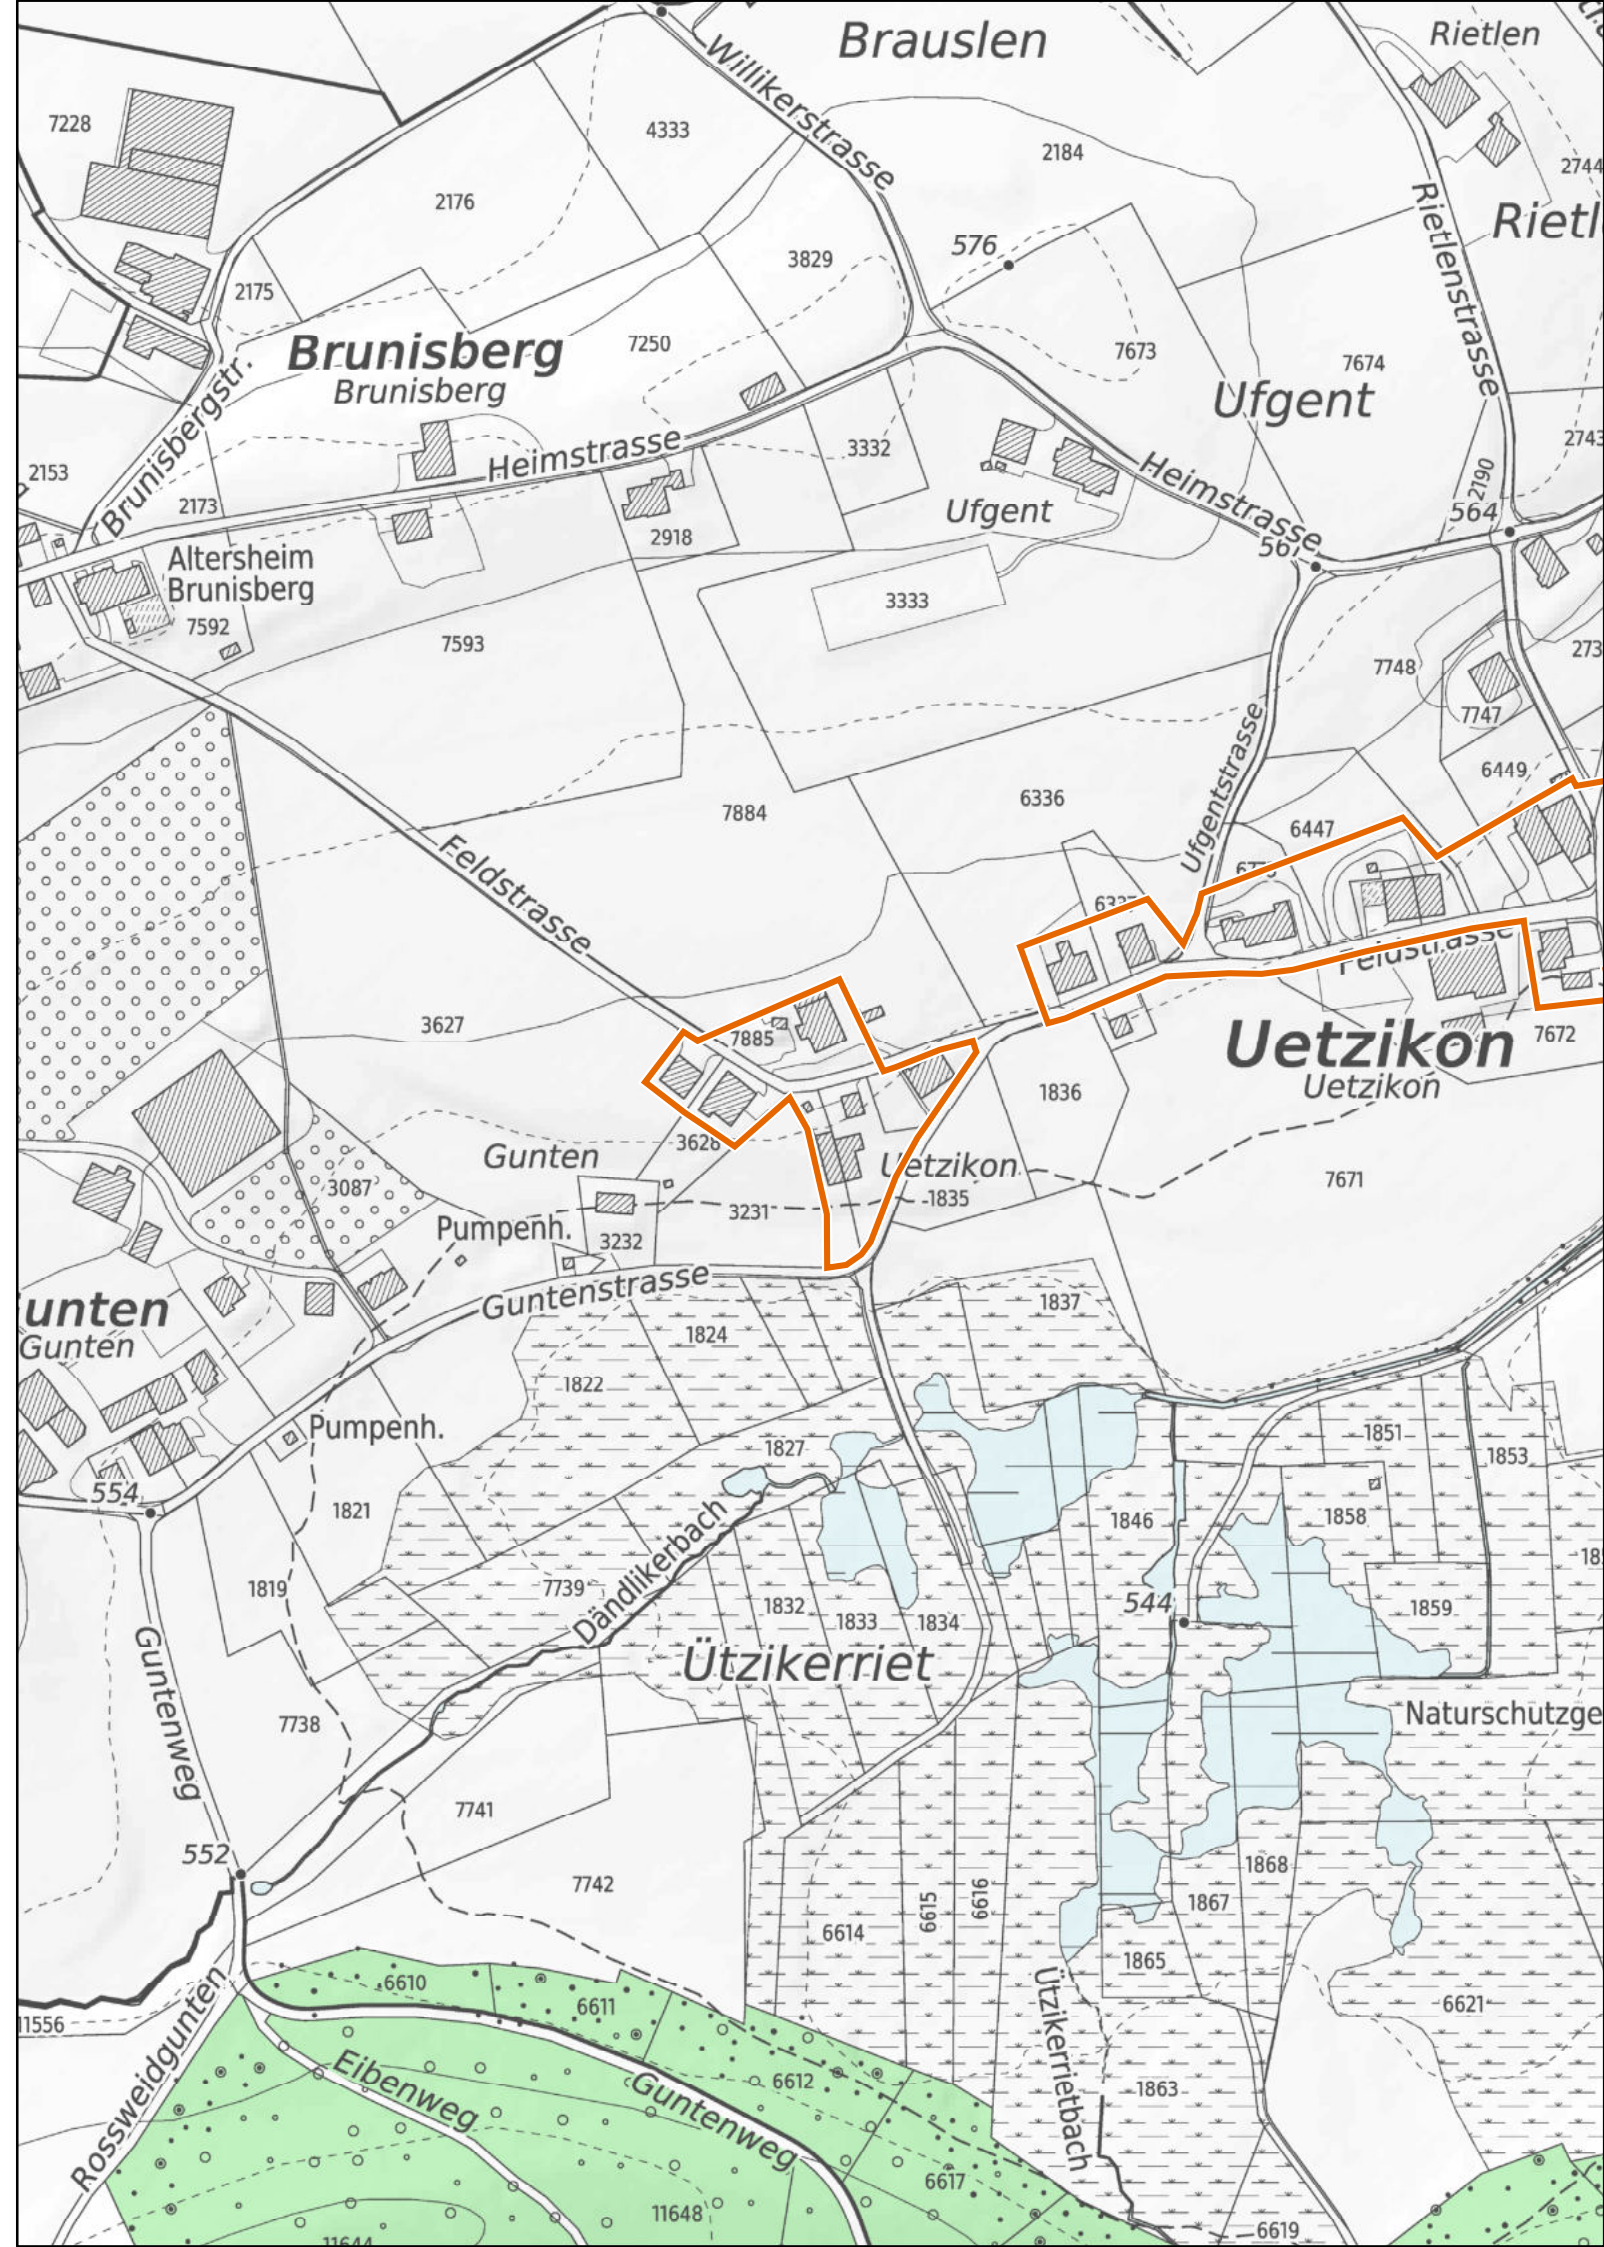

Kanton Zürich
Baudirektion
Amt für Raumentwicklung

Kleinsiedlungen im Kanton Zürich

Hombrechtikon

Ützikon 2

1 : 2'500

Provisorische Weilerzone

Siedlungsgebiet
(gemäss kantonalem Richtplan)

Wald

Gewässer