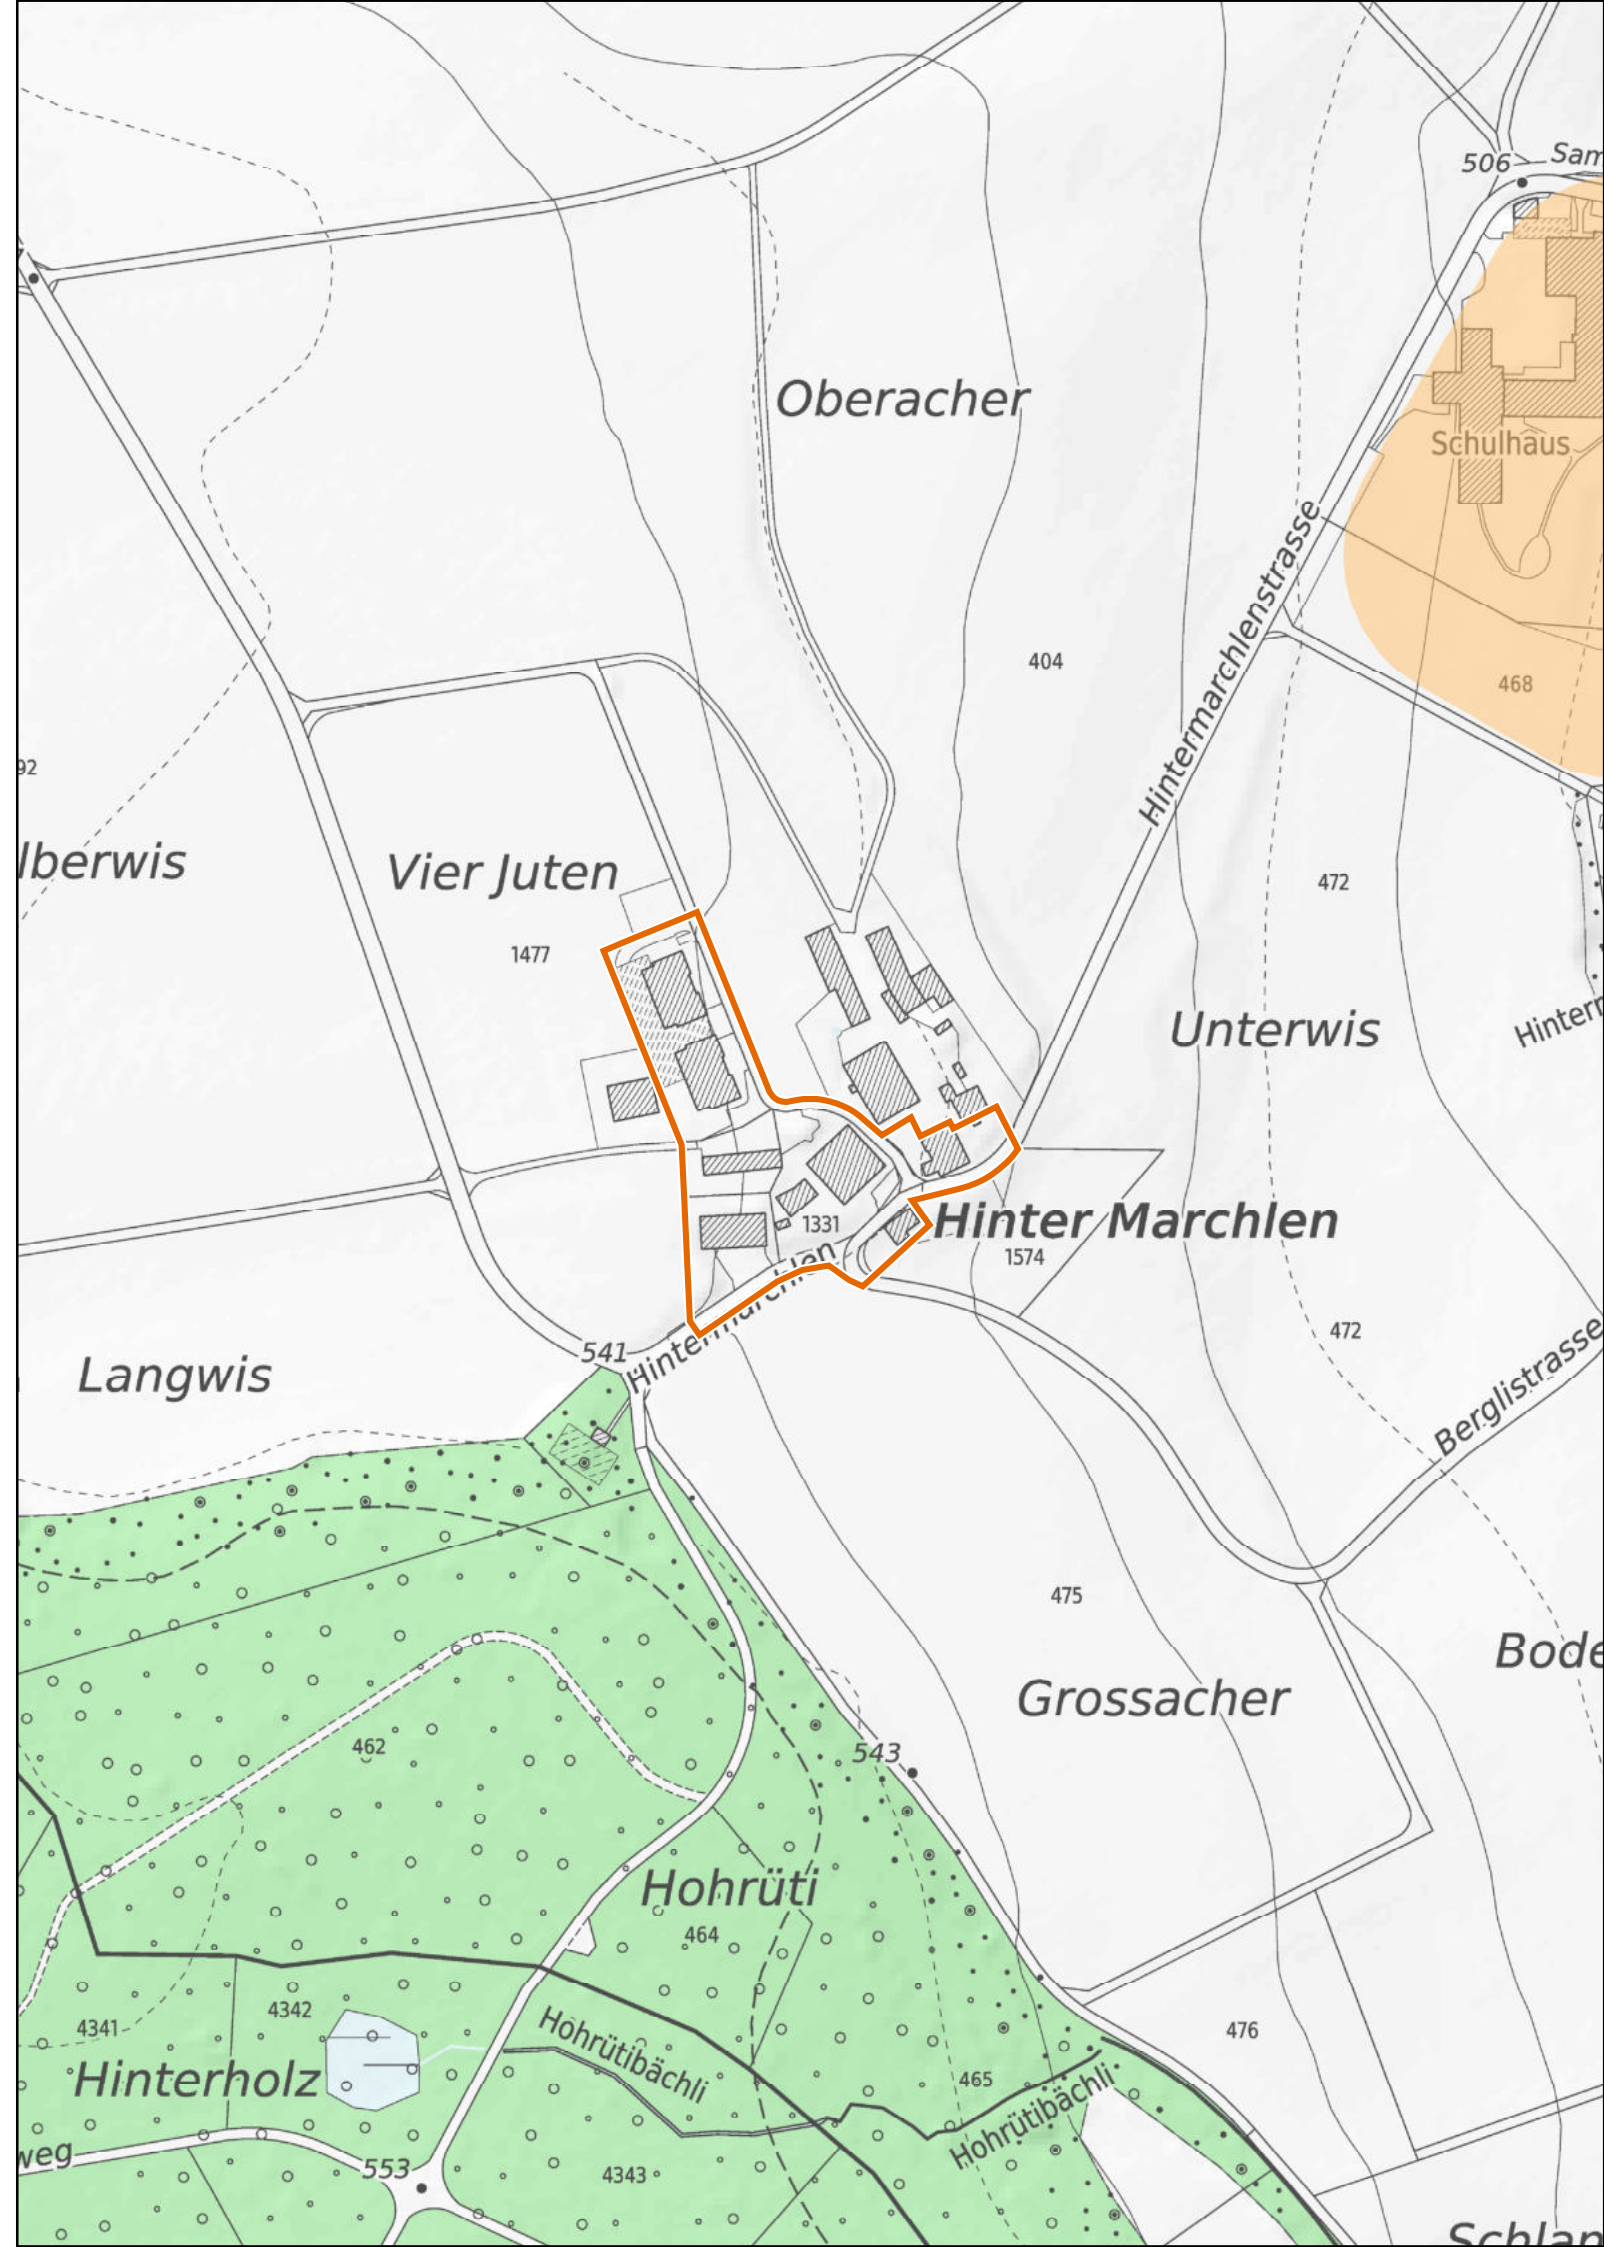

 Siedlungsgebiet
(gemäss kantonalem Richtplan)

 Wald

 Gewässer

Kanton Zürich
Baudirektion
Amt für Raumentwicklung

Kleinsiedlungen im Kanton Zürich

Maur

Hinter Wannwis

1 : 2'500