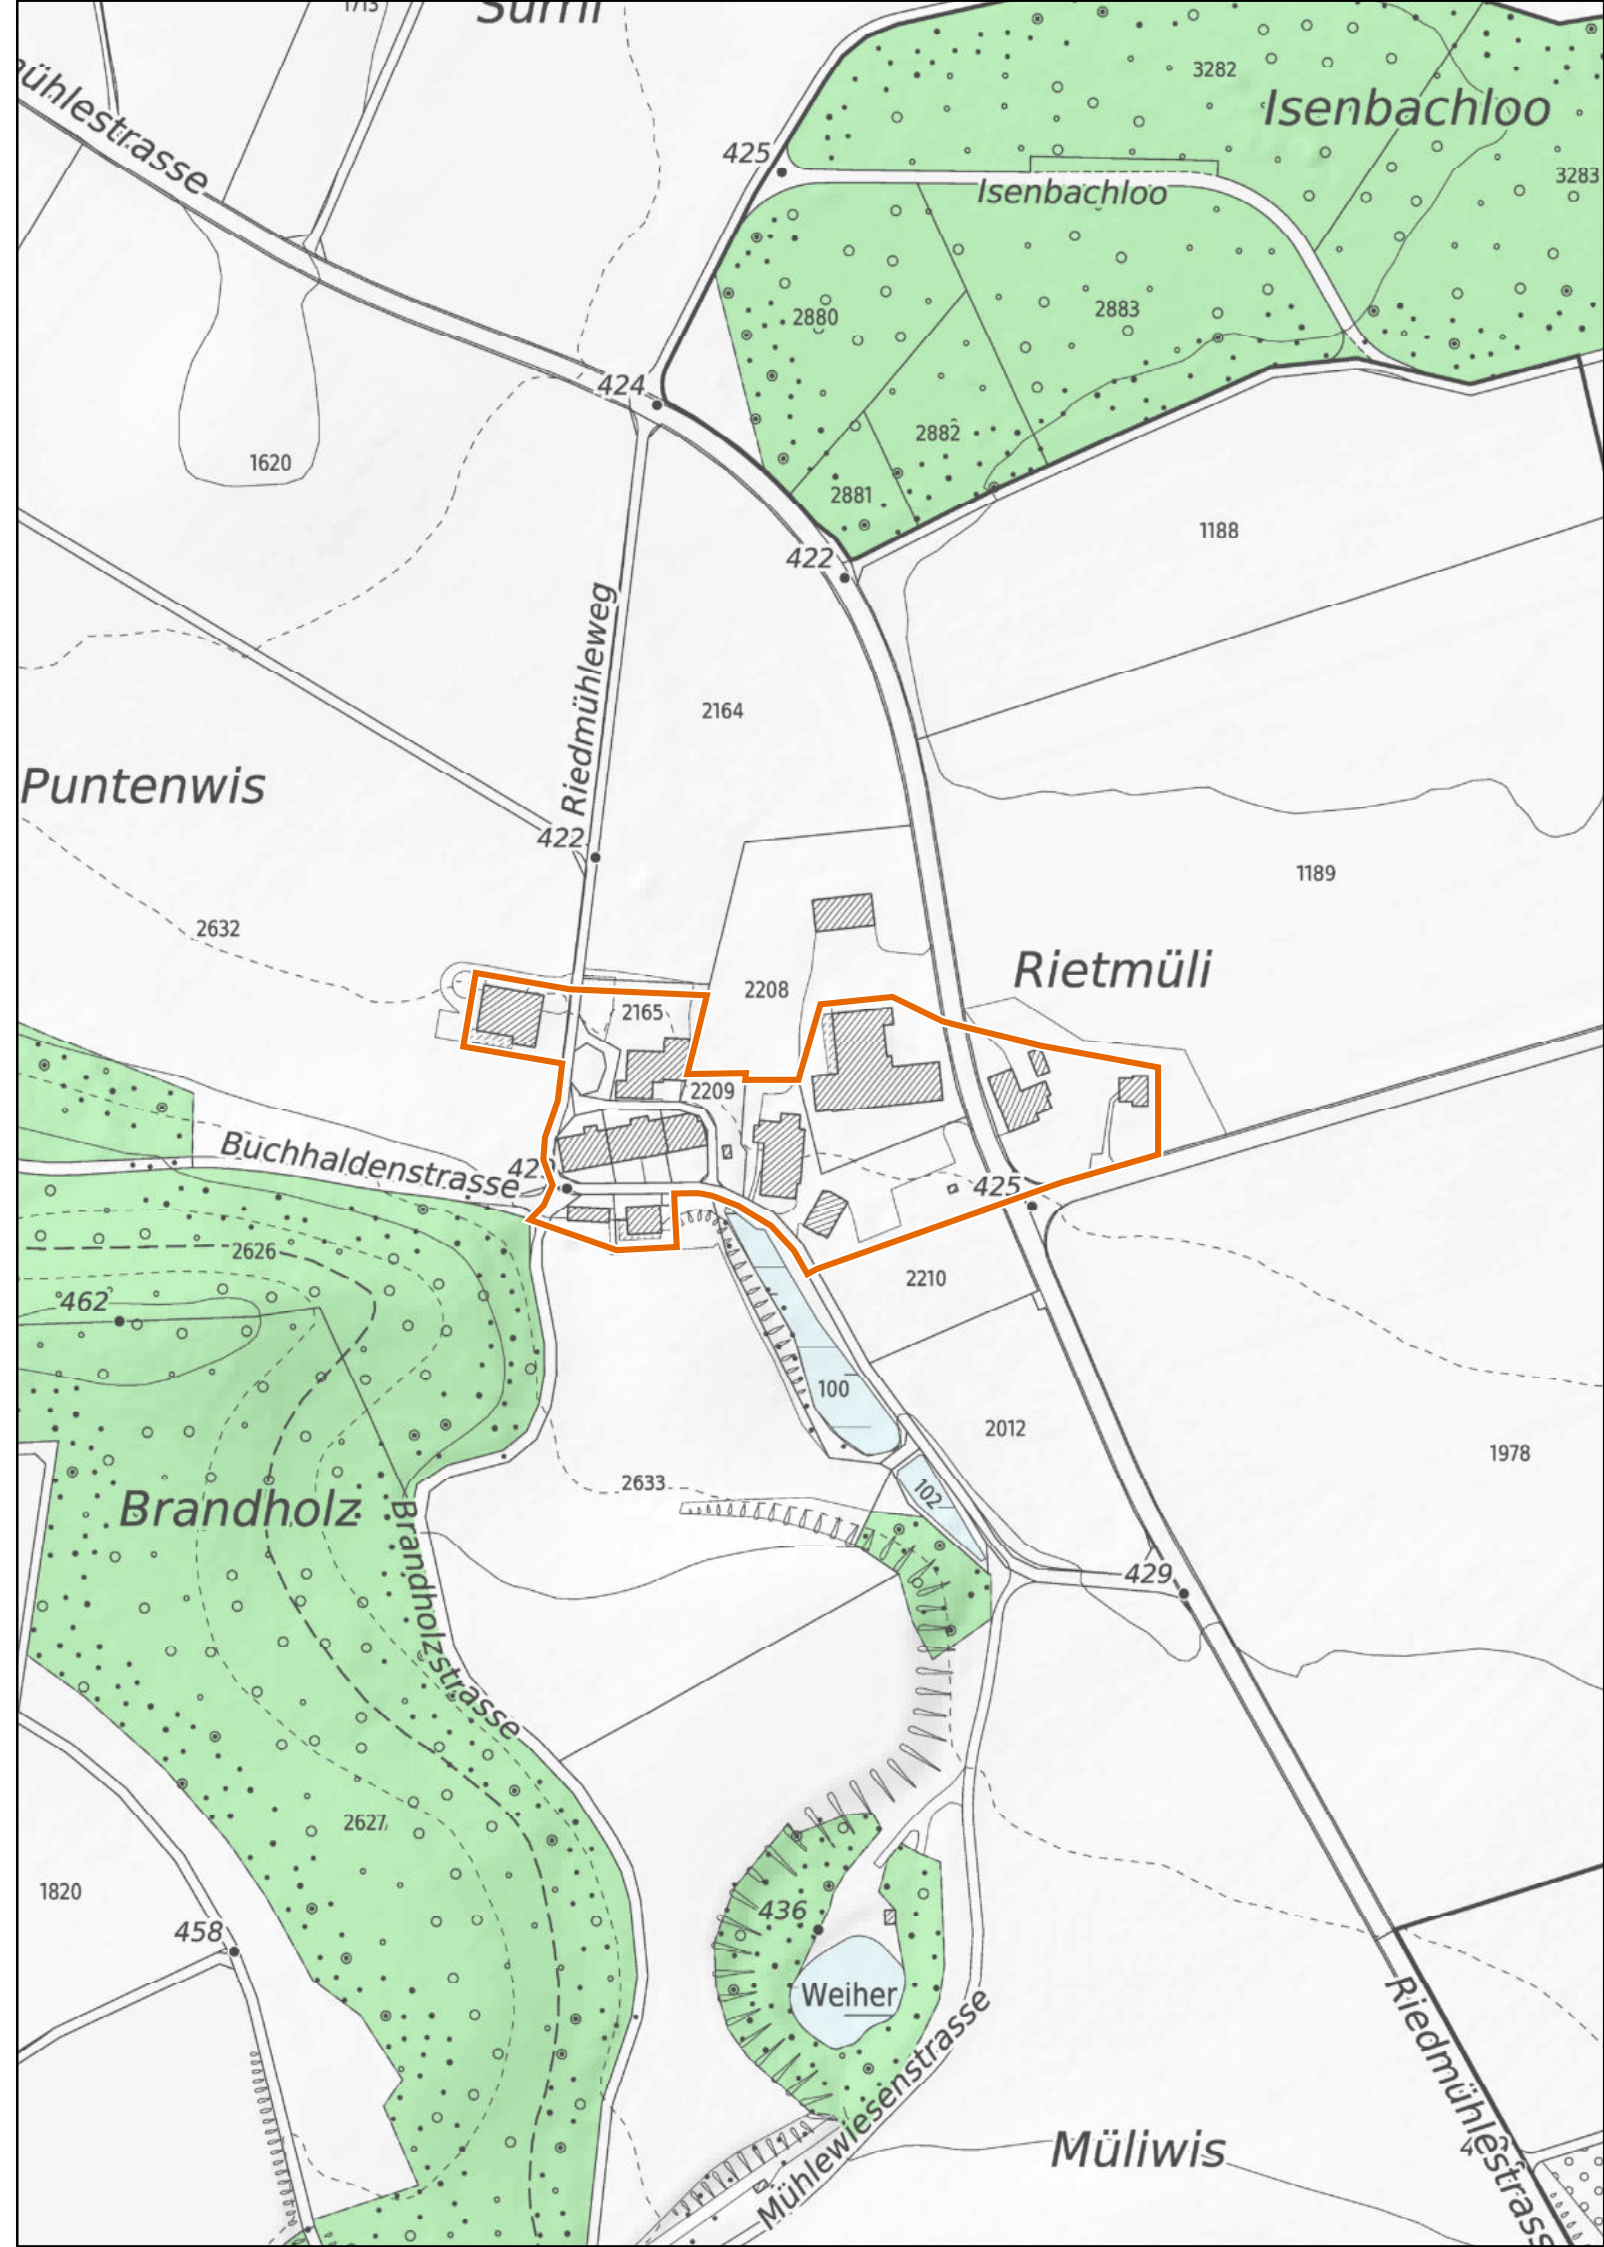

Kanton Zürich
Baudirektion
Amt für Raumentwicklung

Kleinsiedlungen im Kanton Zürich

Dinhard

Rietmüli

1 : 2'500

Provisorische Weilerzone

Siedlungsgebiet
(gemäss kantonalem Richtplan)

Wald

Gewässer