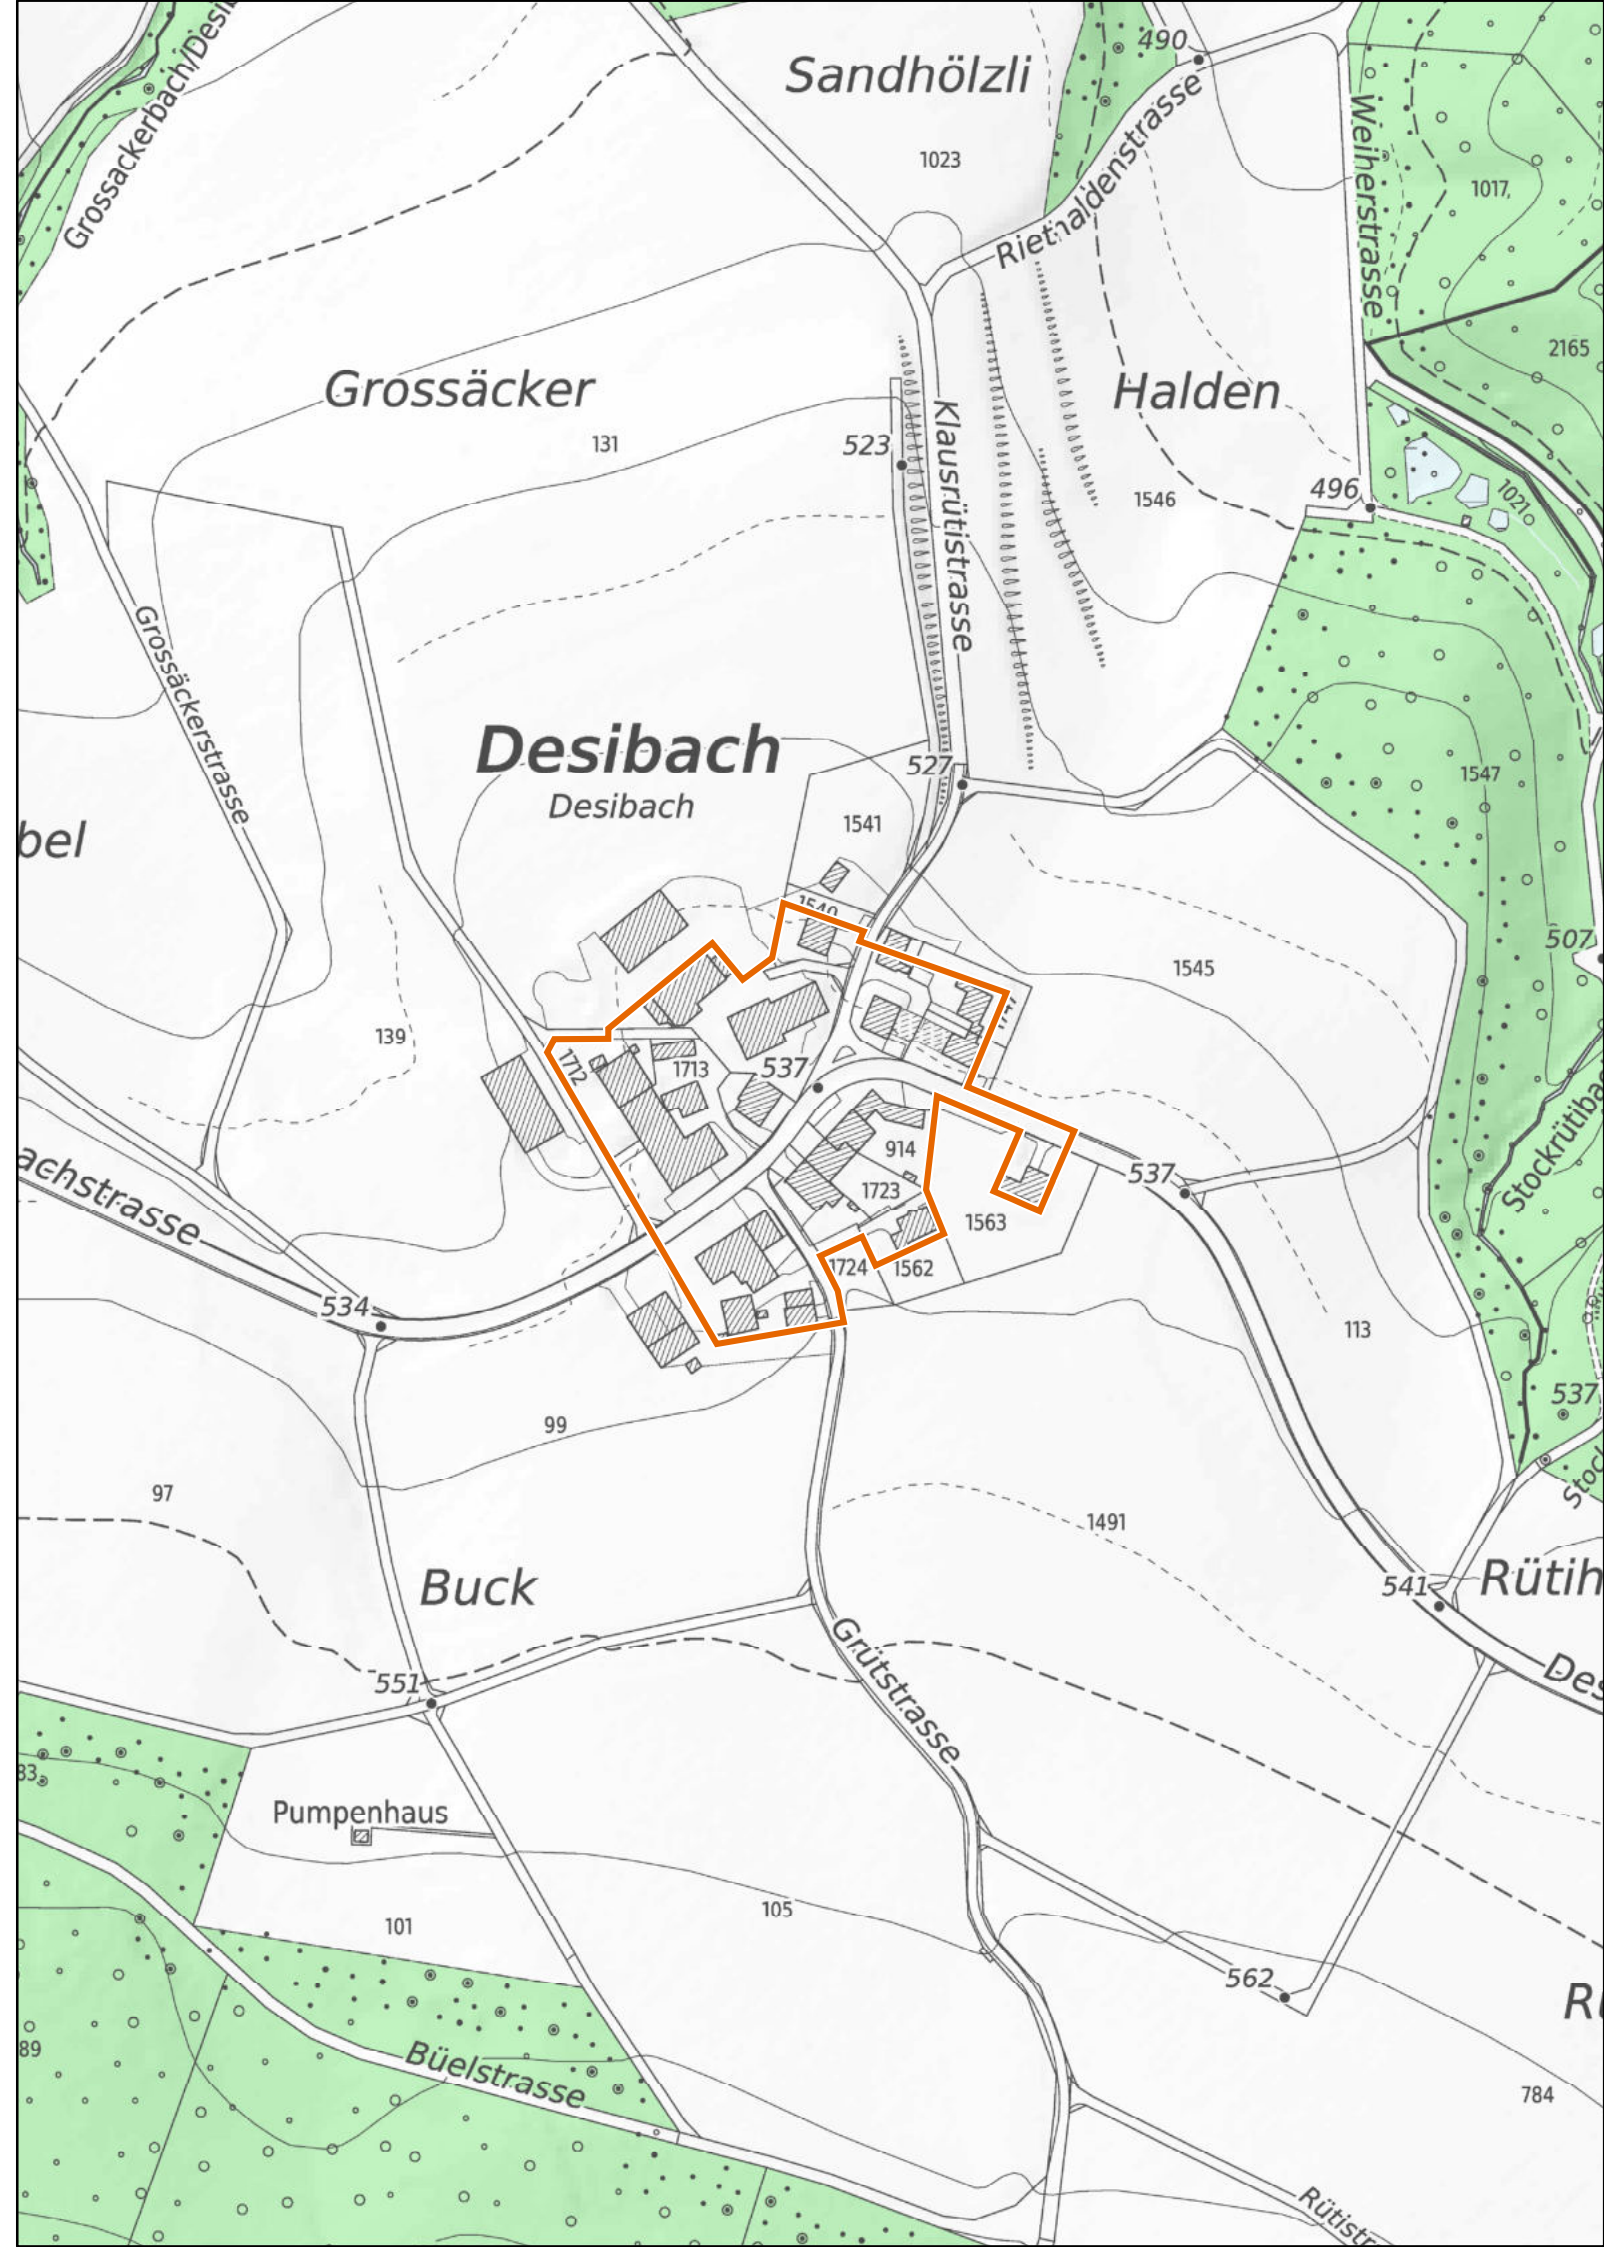

Desibach

1 : 2'500

 Provisorische Weilerzone

 Siedlungsgebiet
(gemäss kantonalem Richtplan)

 Wald

 Gewässer

Kanton Zürich
Baudirektion
Amt für Raumentwicklung

Kleinsiedlungen im Kanton Zürich