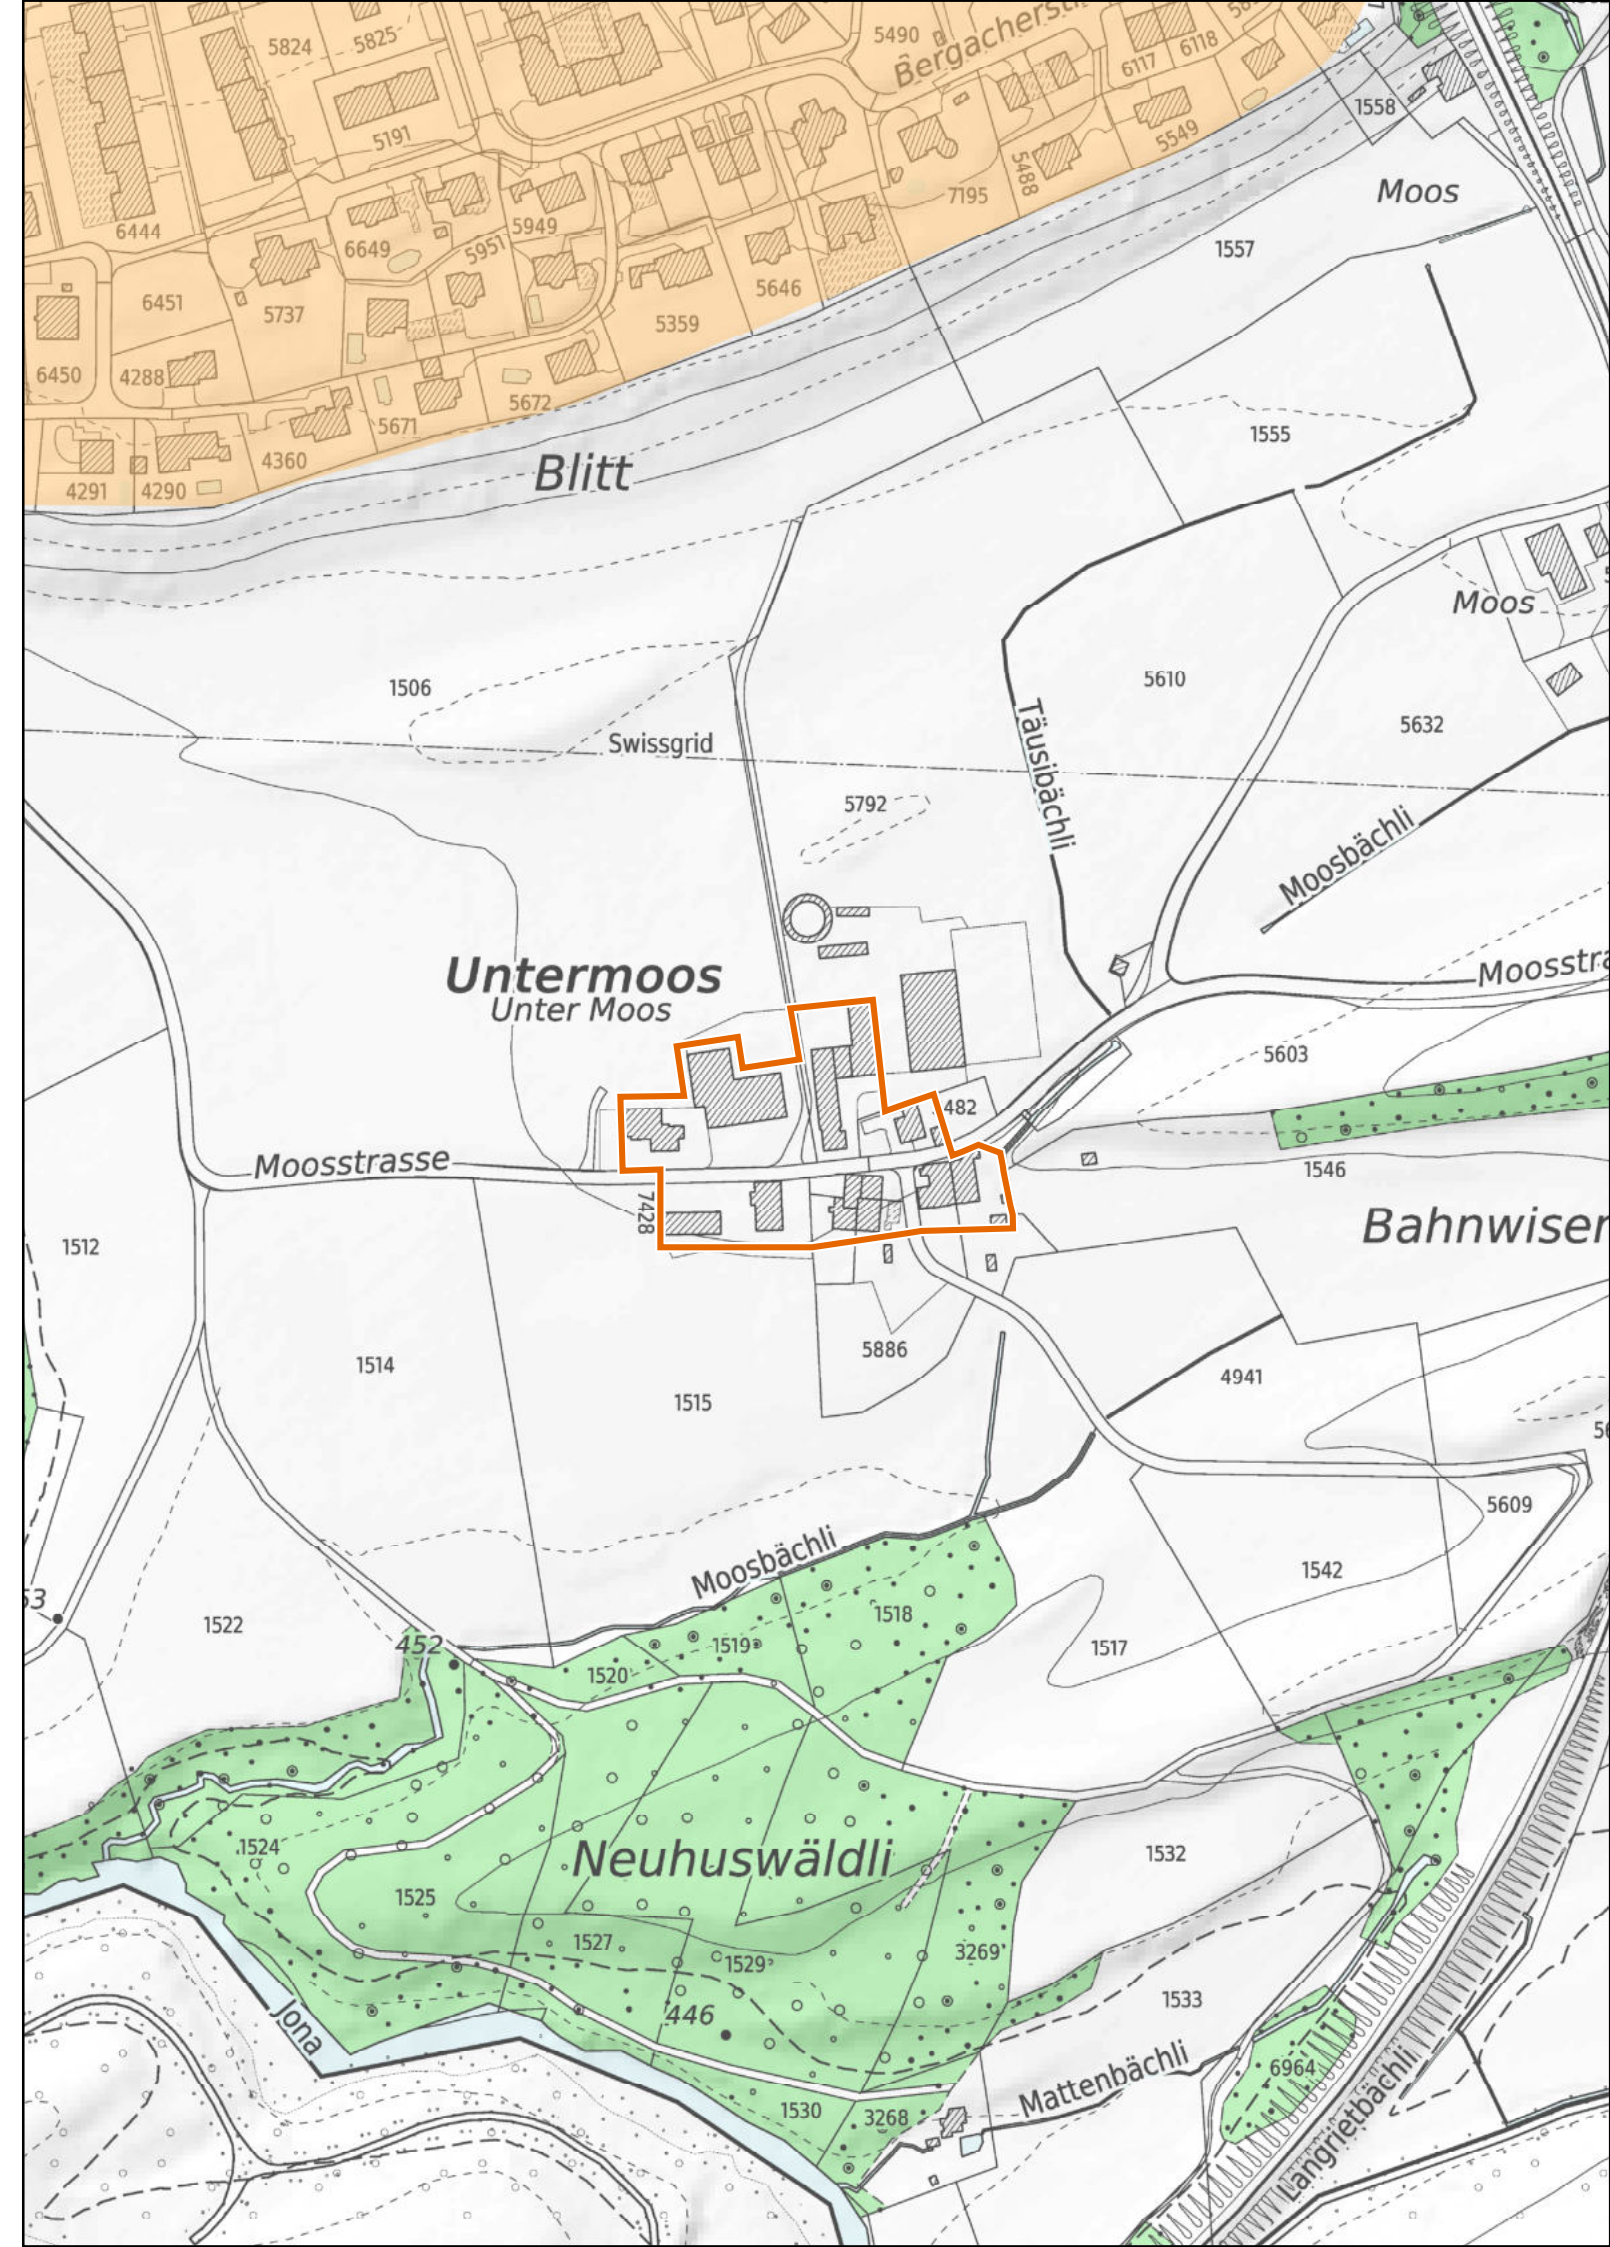

Kanton Zürich
Baudirektion
Amt für Raumentwicklung

Kleinsiedlungen im Kanton Zürich

Rüti (ZH)

Untermoos

1 : 2'500

Provisorische Weilerzone

Siedlungsgebiet
(gemäss kantonalem Richtplan)

Wald

Gewässer