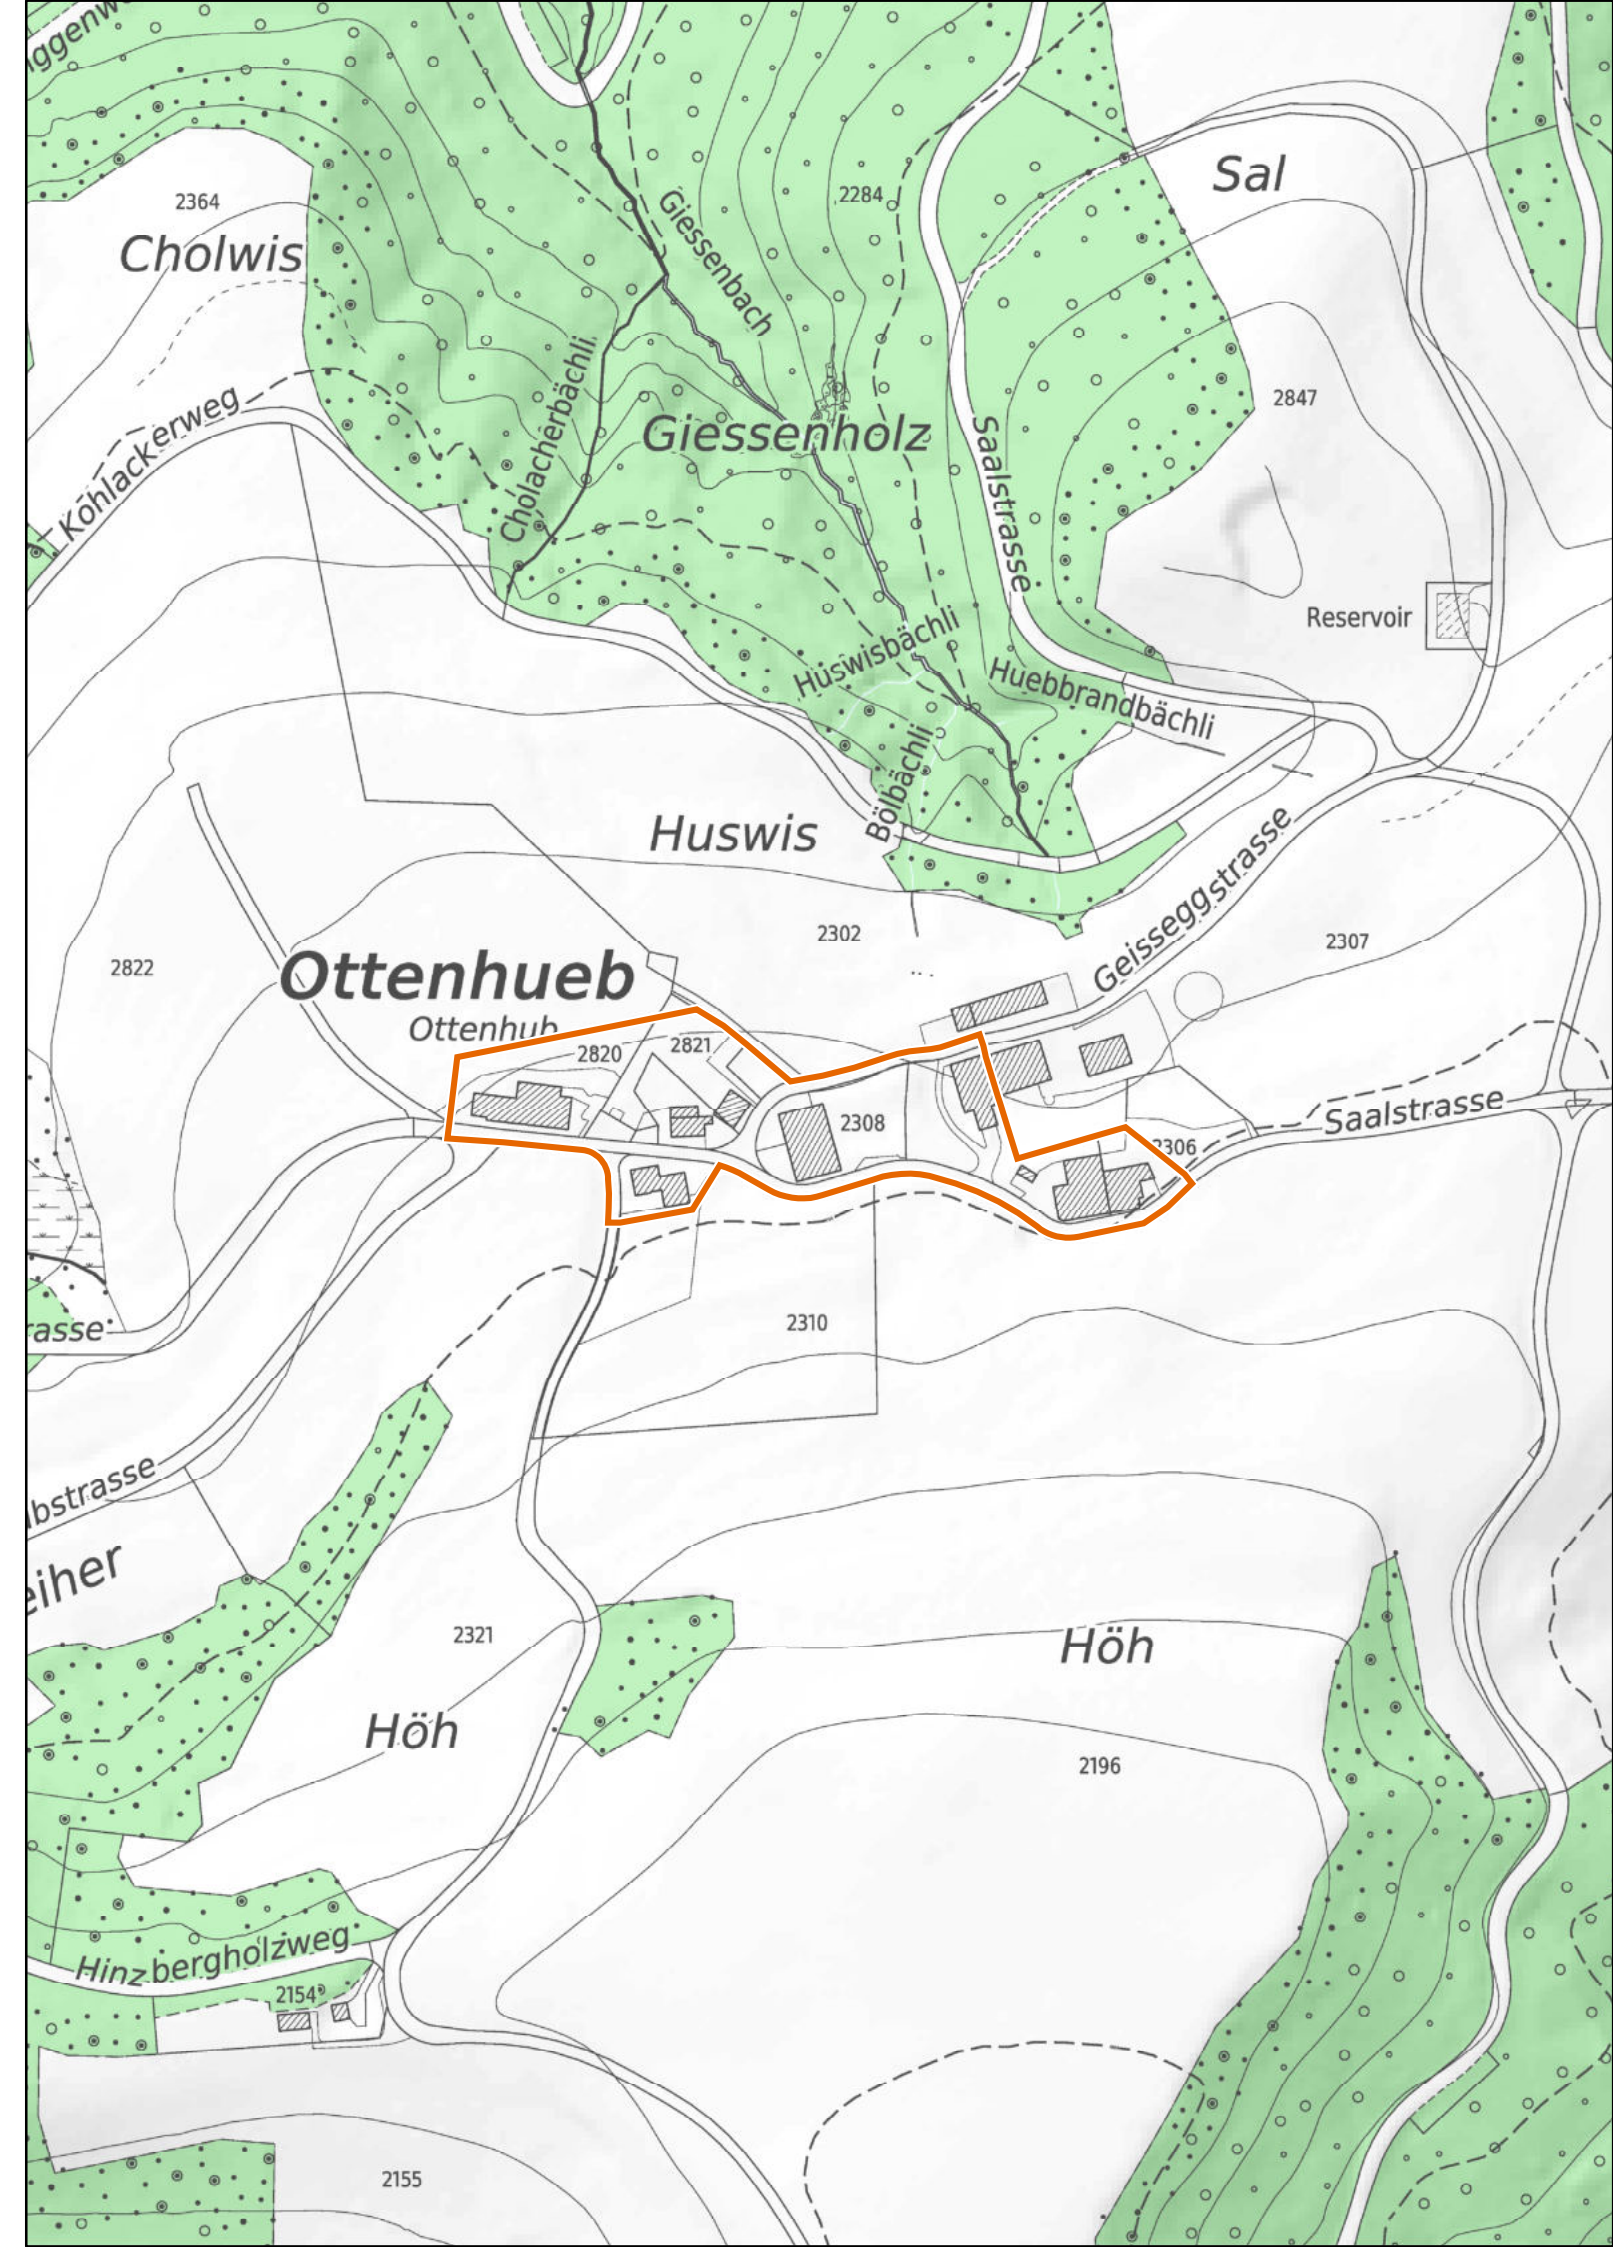

Wila

Ottenhub

1 : 2'500

 Provisorische Weilerzone

 Siedlungsgebiet
(gemäss kantonalem Richtplan)

 Wald

 Gewässer

Kanton Zürich
Baudirektion
Amt für Raumentwicklung