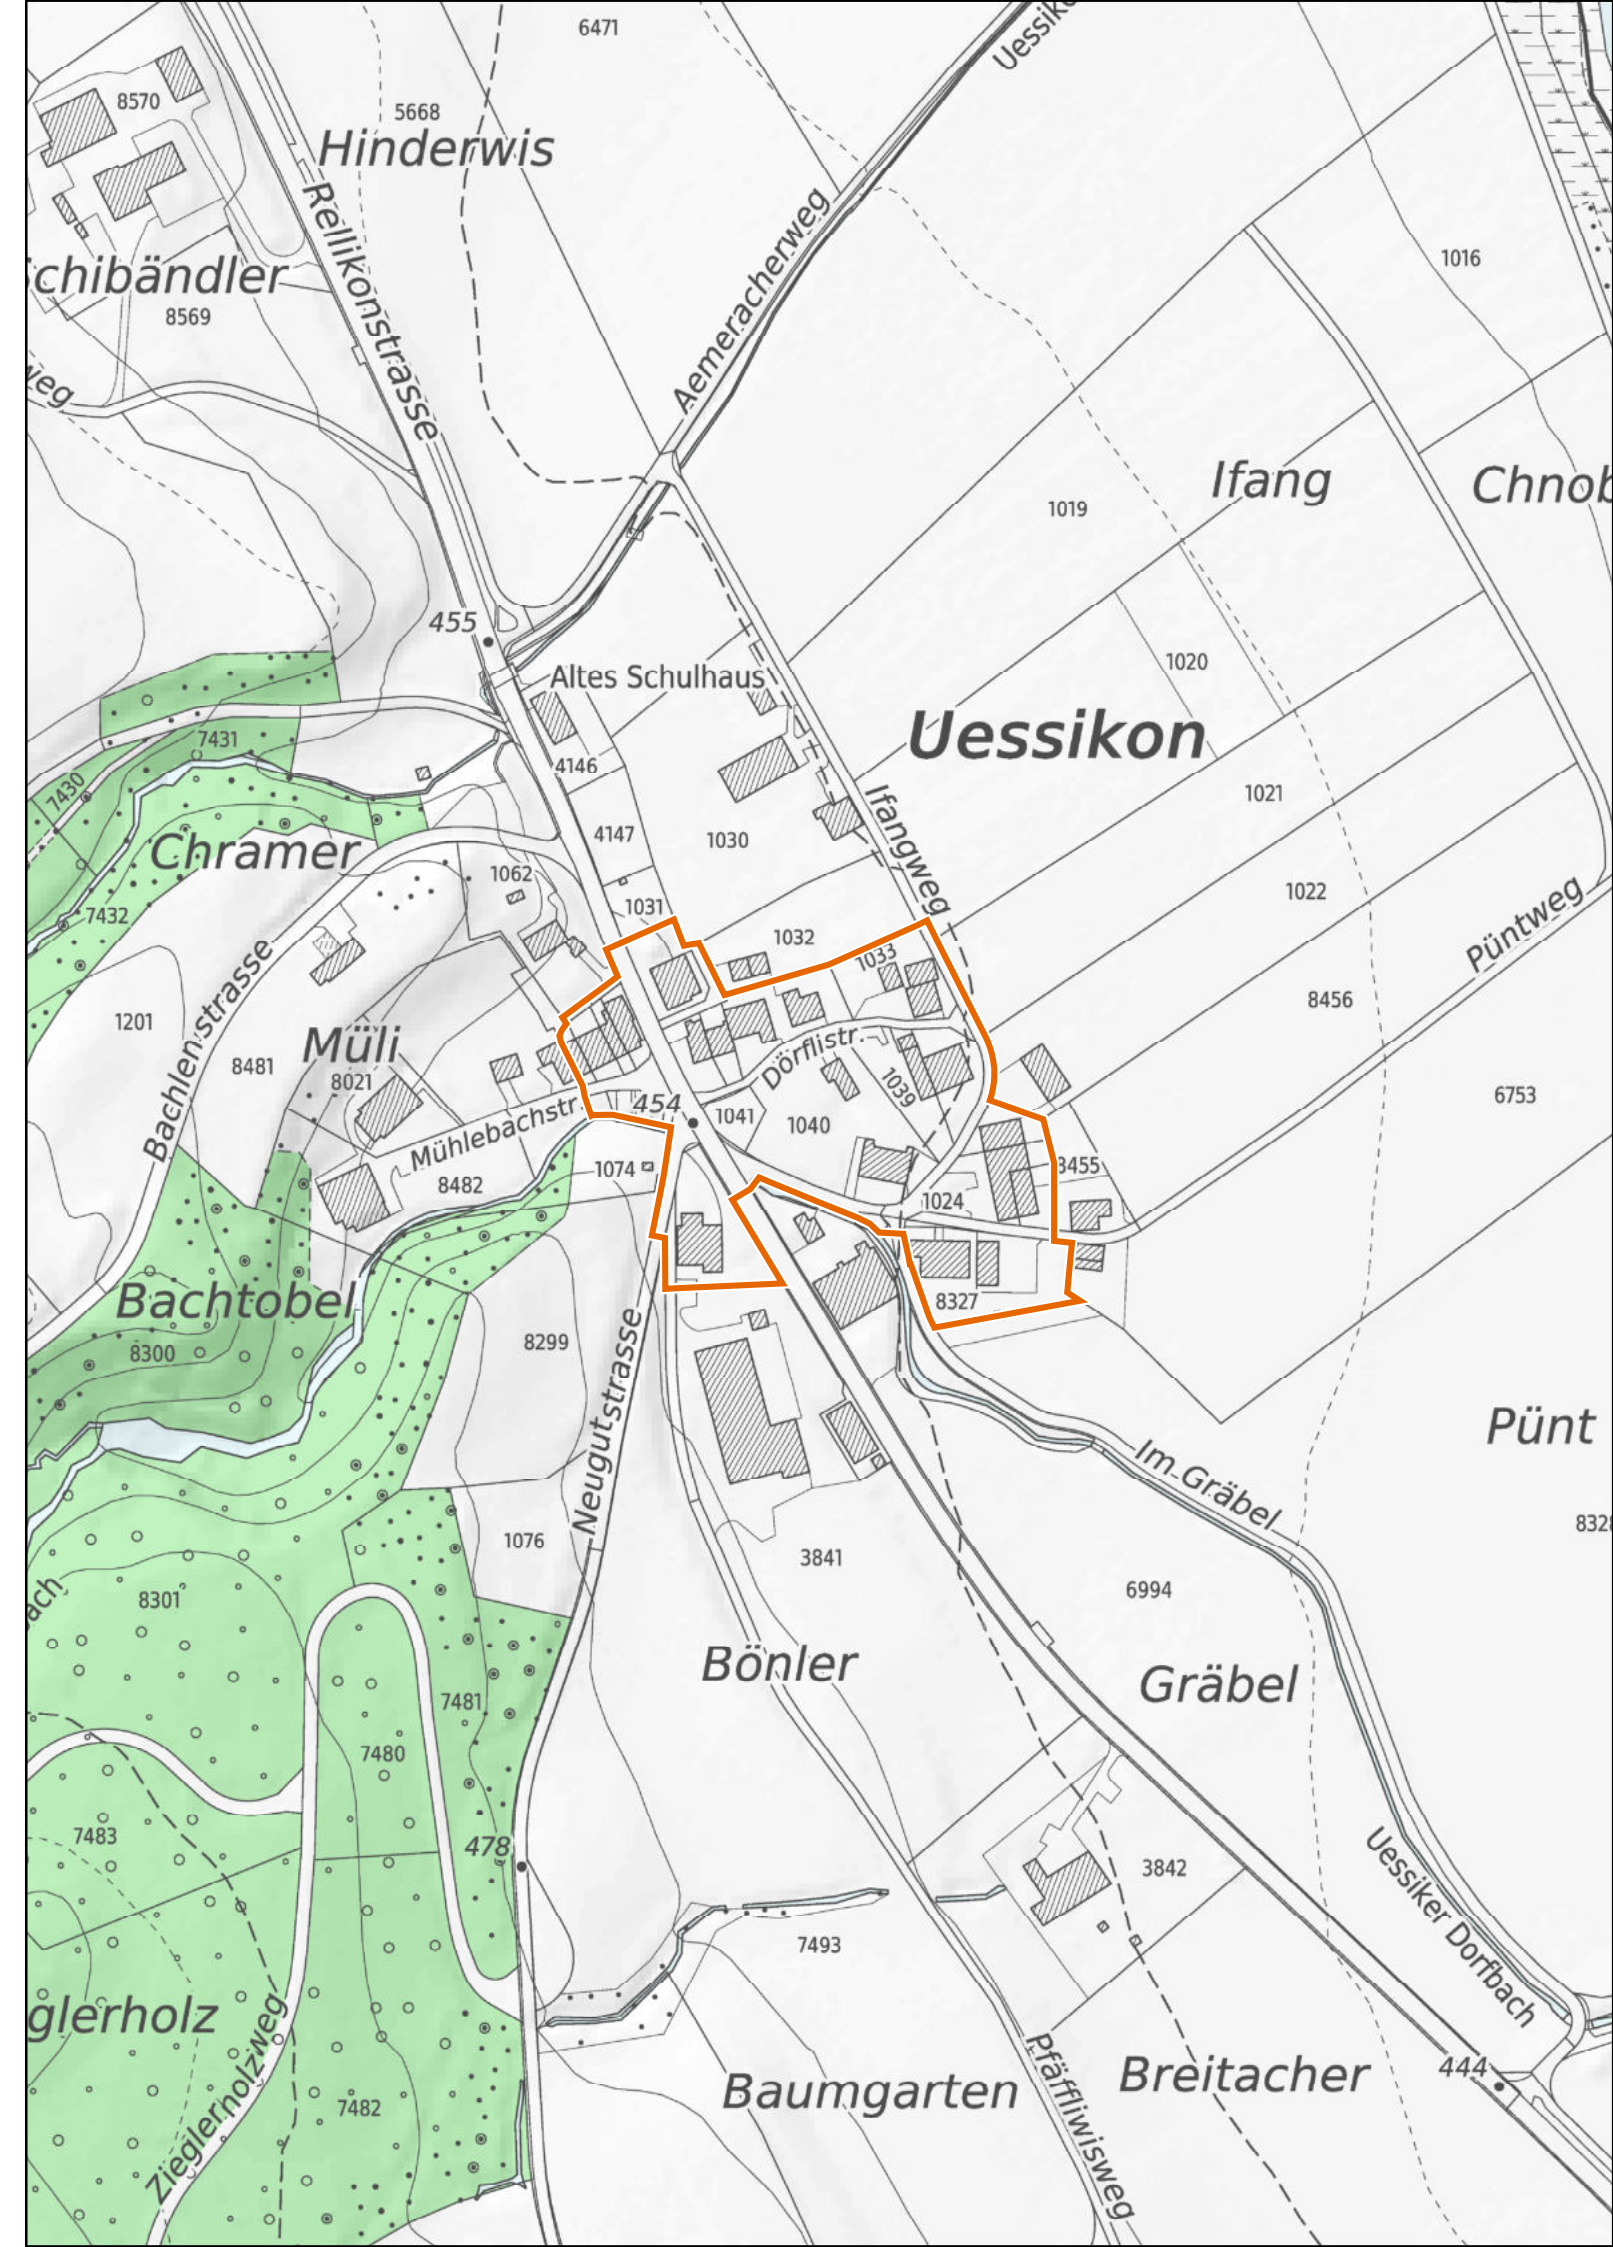

Kanton Zürich
Baudirektion
Amt für Raumentwicklung

Kleinsiedlungen im Kanton Zürich

Maur

Uessikon

1 : 2'500

Provisorische Weilerzone

Siedlungsgebiet
(gemäss kantonalem Richtplan)

Wald

Gewässer