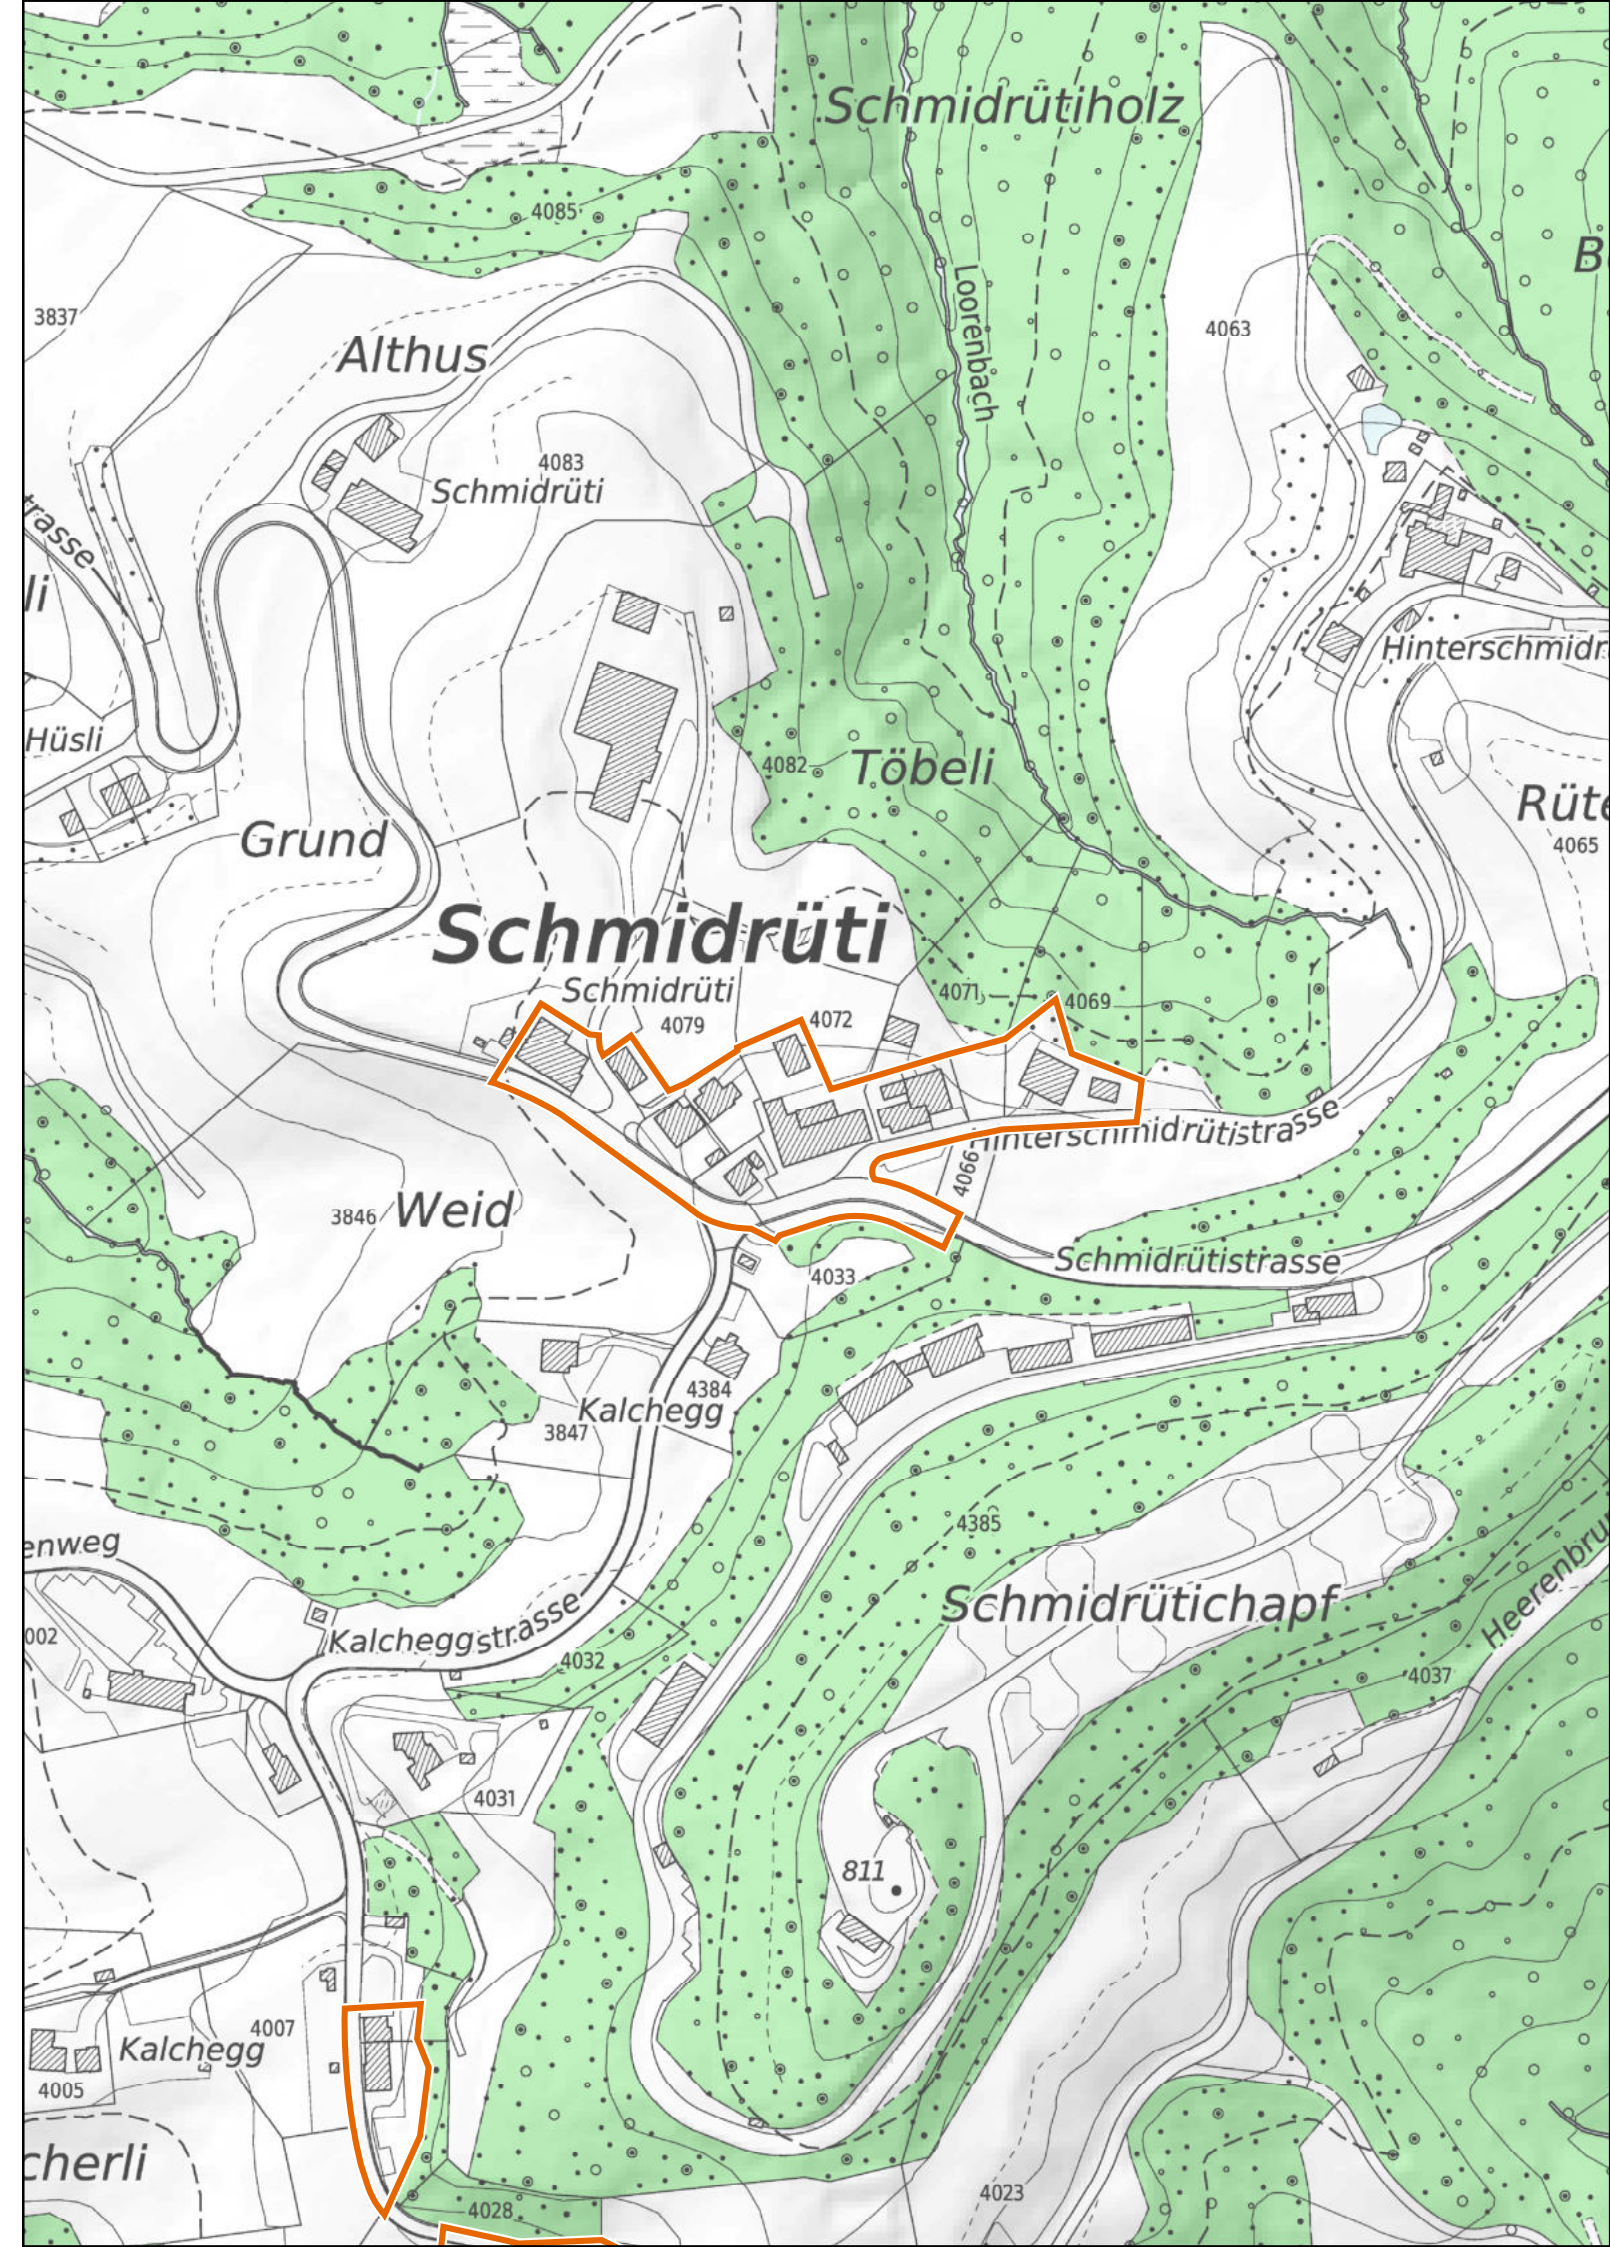

Kanton Zürich
Baudirektion
Amt für Raumentwicklung

Kleinsiedlungen im Kanton Zürich

Uster

Winikon

1 : 2'500

 Provisorische Weilerzone

 Siedlungsgebiet
(gemäss kantonalem Richtplan)

 Wald