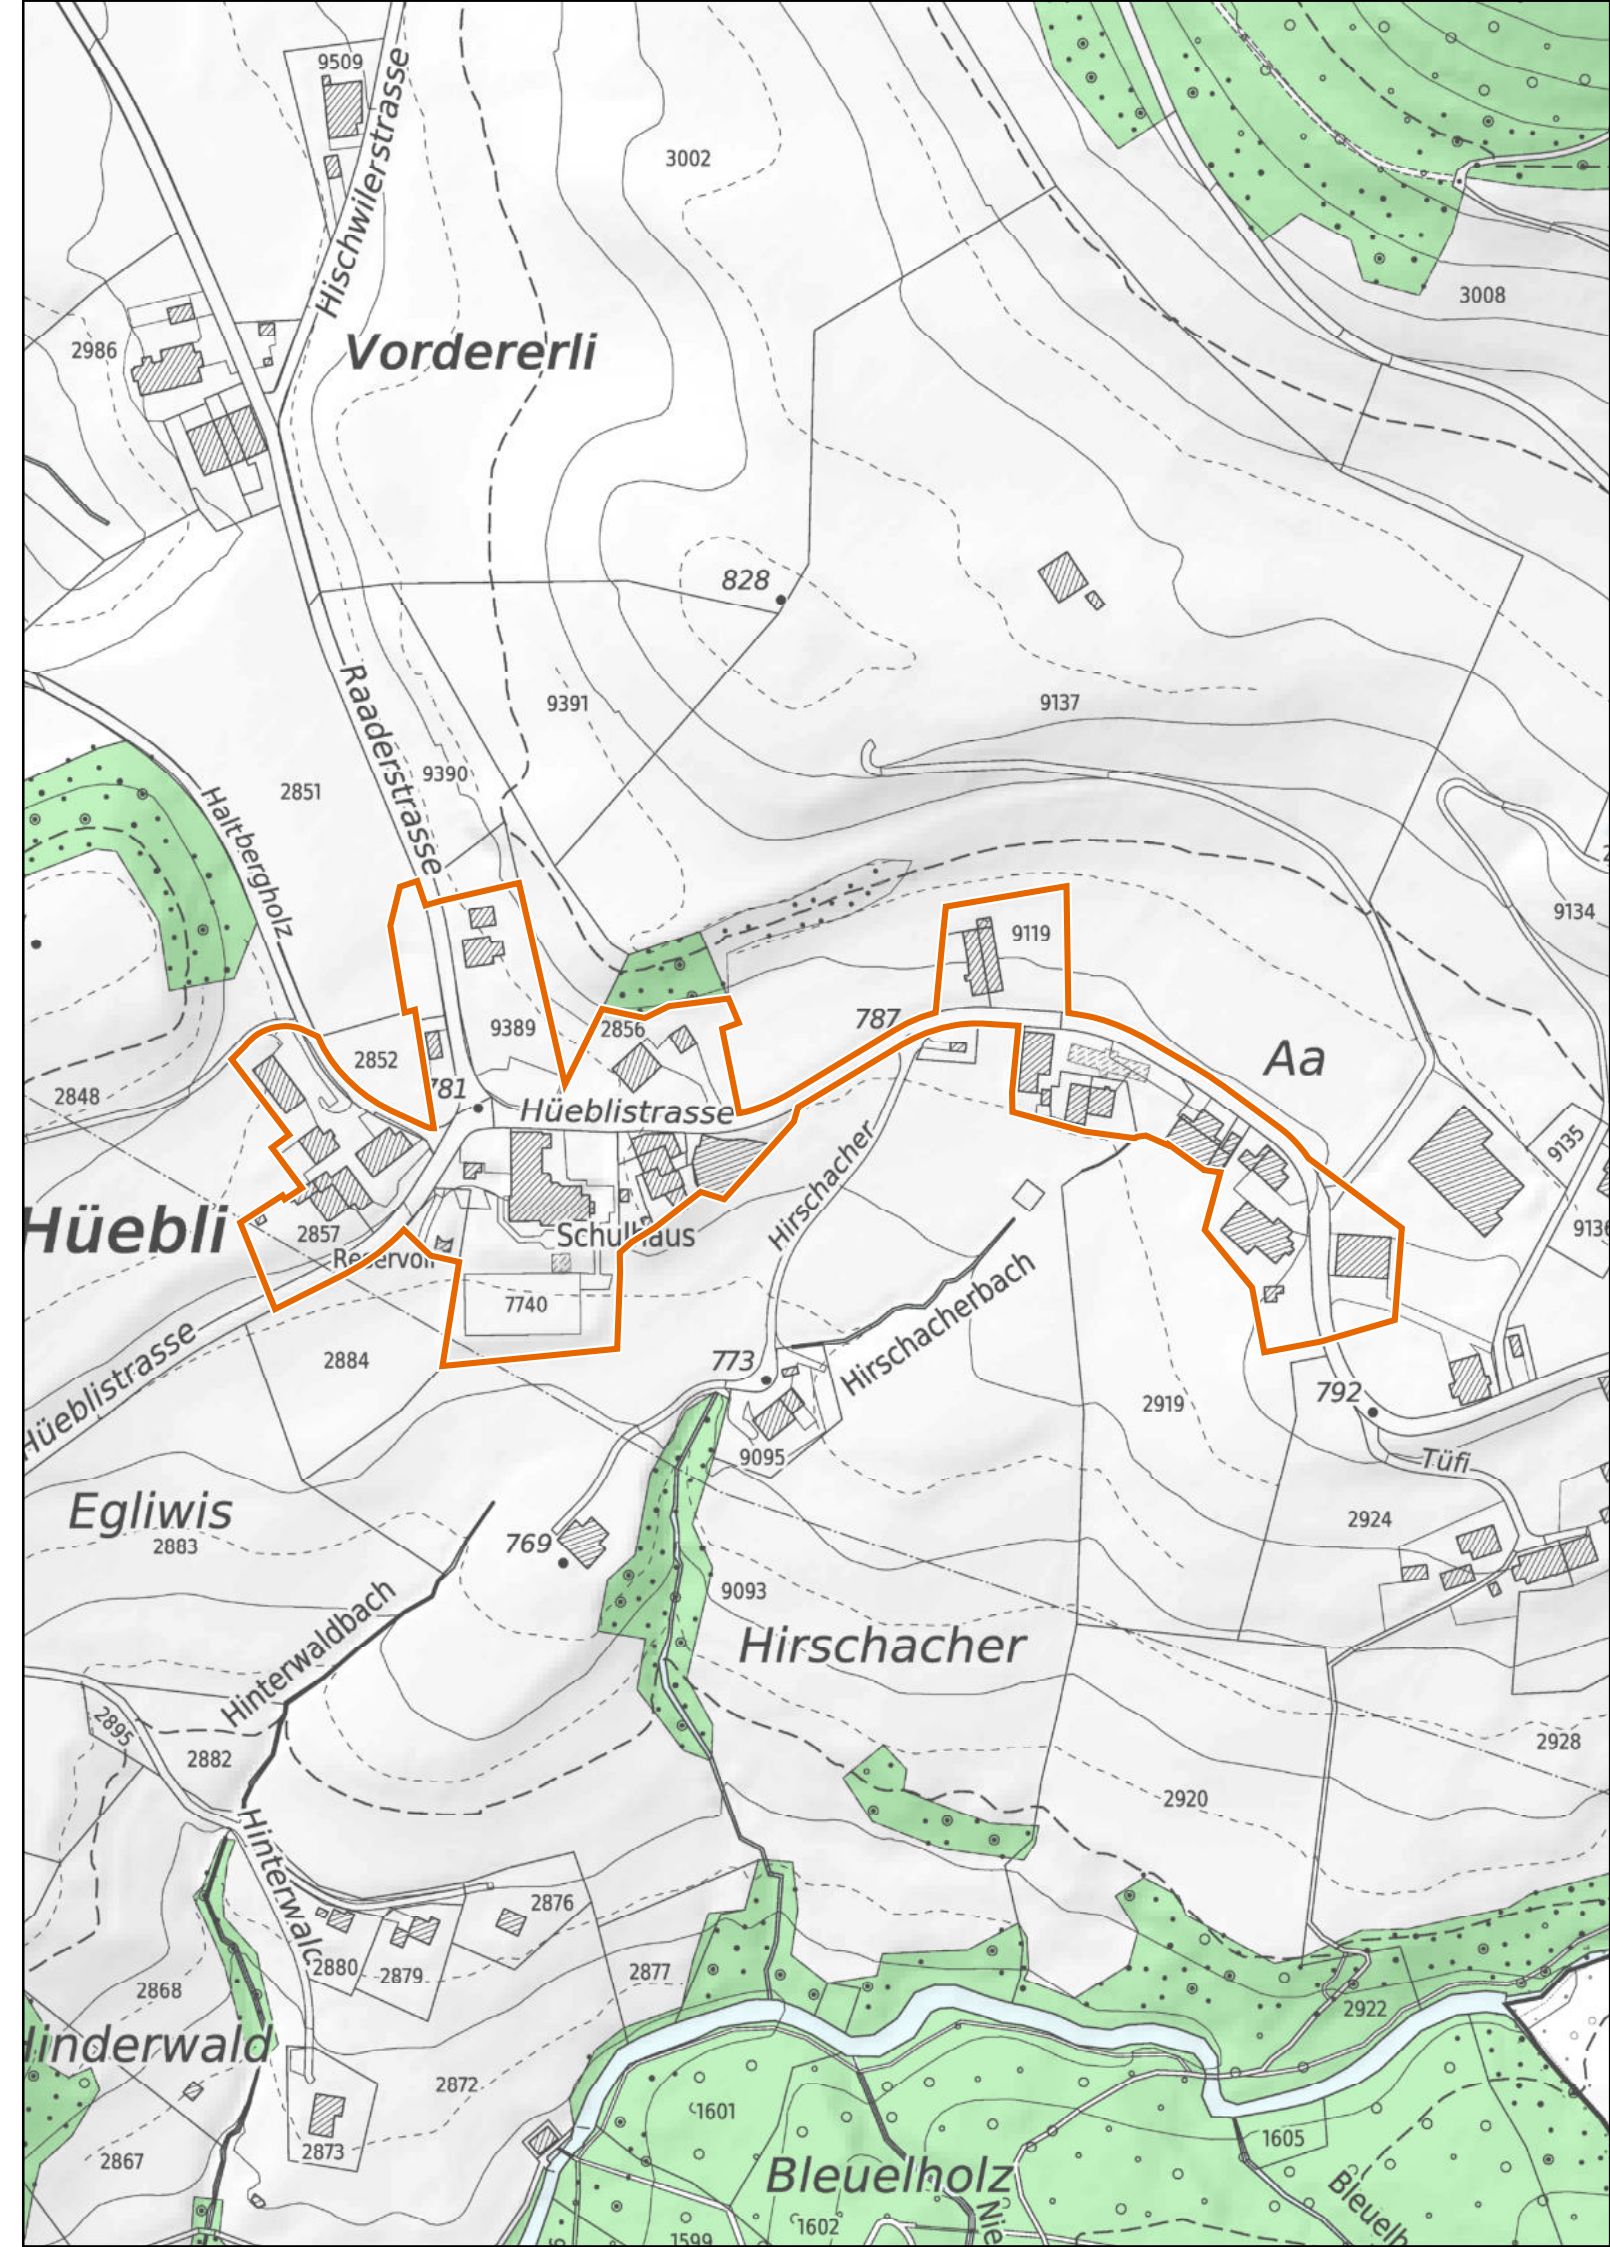

Kanton Zürich
Baudirektion
Amt für Raumentwicklung

Kleinsiedlungen im Kanton Zürich

Wald (ZH)

Hüebli-Aa

1 : 2'500

Provisorische Weilerzone

Siedlungsgebiet
(gemäss kantonalem Richtplan)

Wald

Gewässer