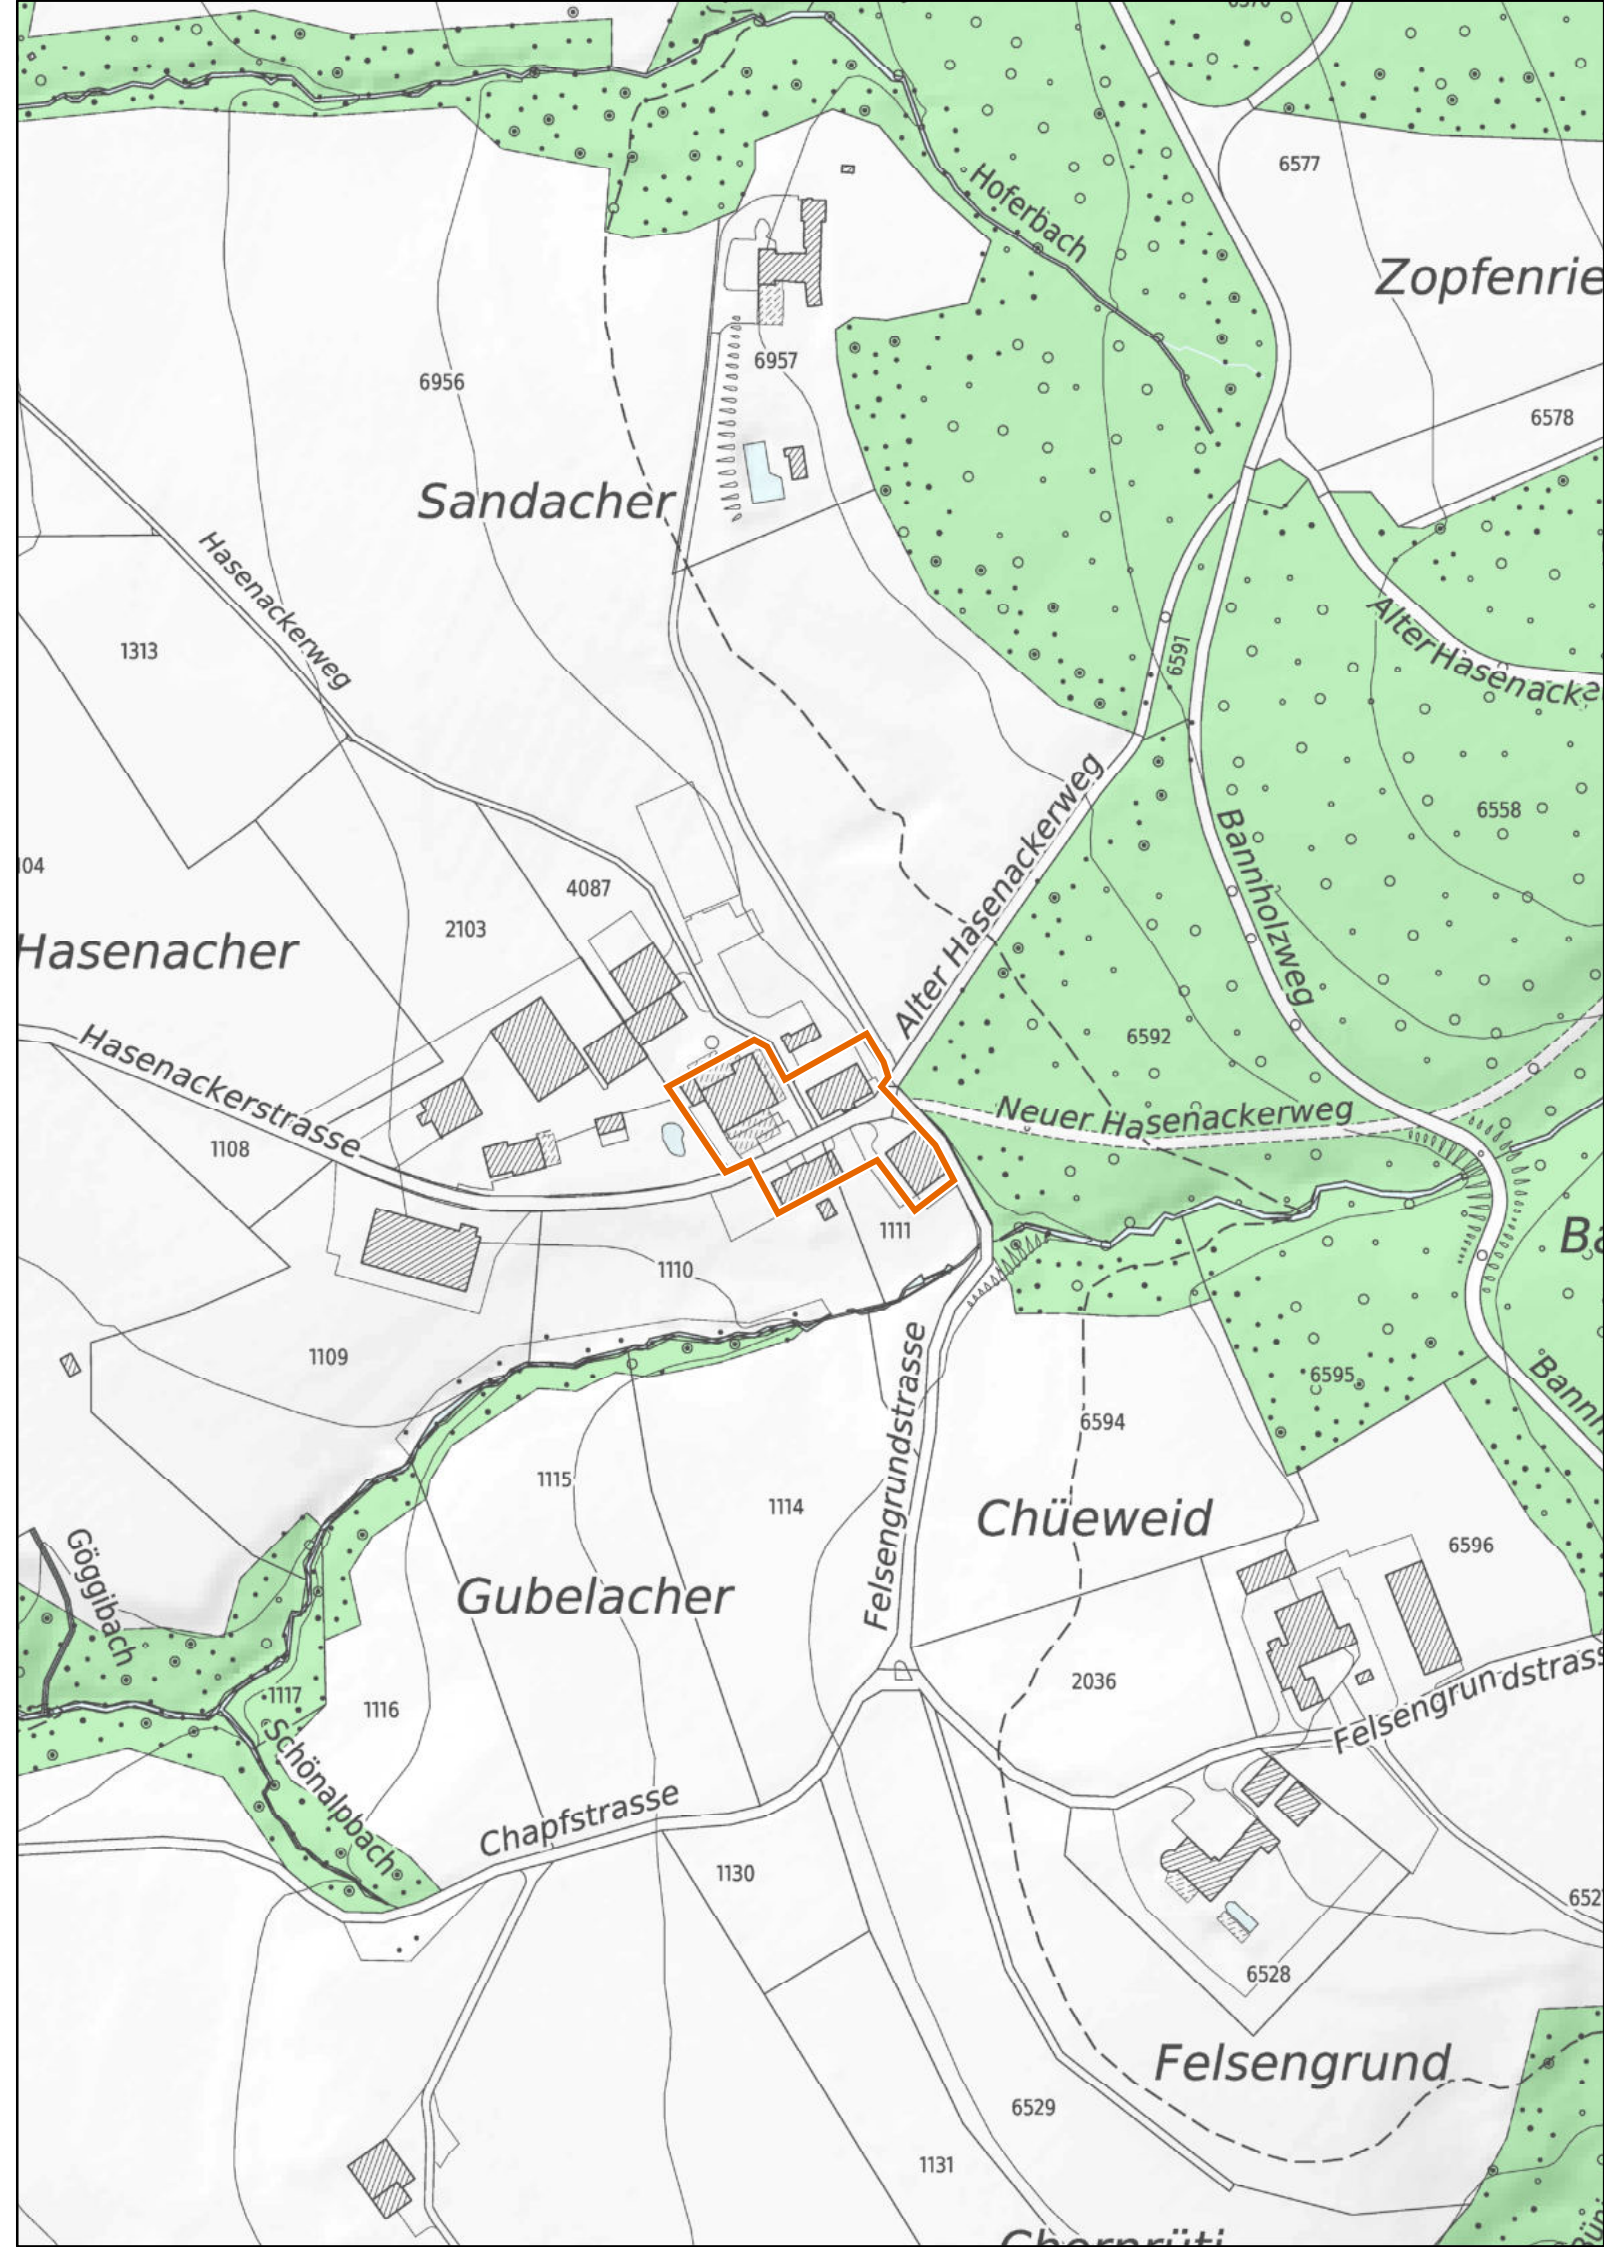

Kanton Zürich
Baudirektion
Amt für Raumentwicklung

Kleinsiedlungen im Kanton Zürich

Herrliberg

Hasenacker

1 : 2'500

- Provisorische Weilerzone
- Siedlungsgebiet
  (gemäss kantonalem Richtplan)
- Wald
- Gewässer