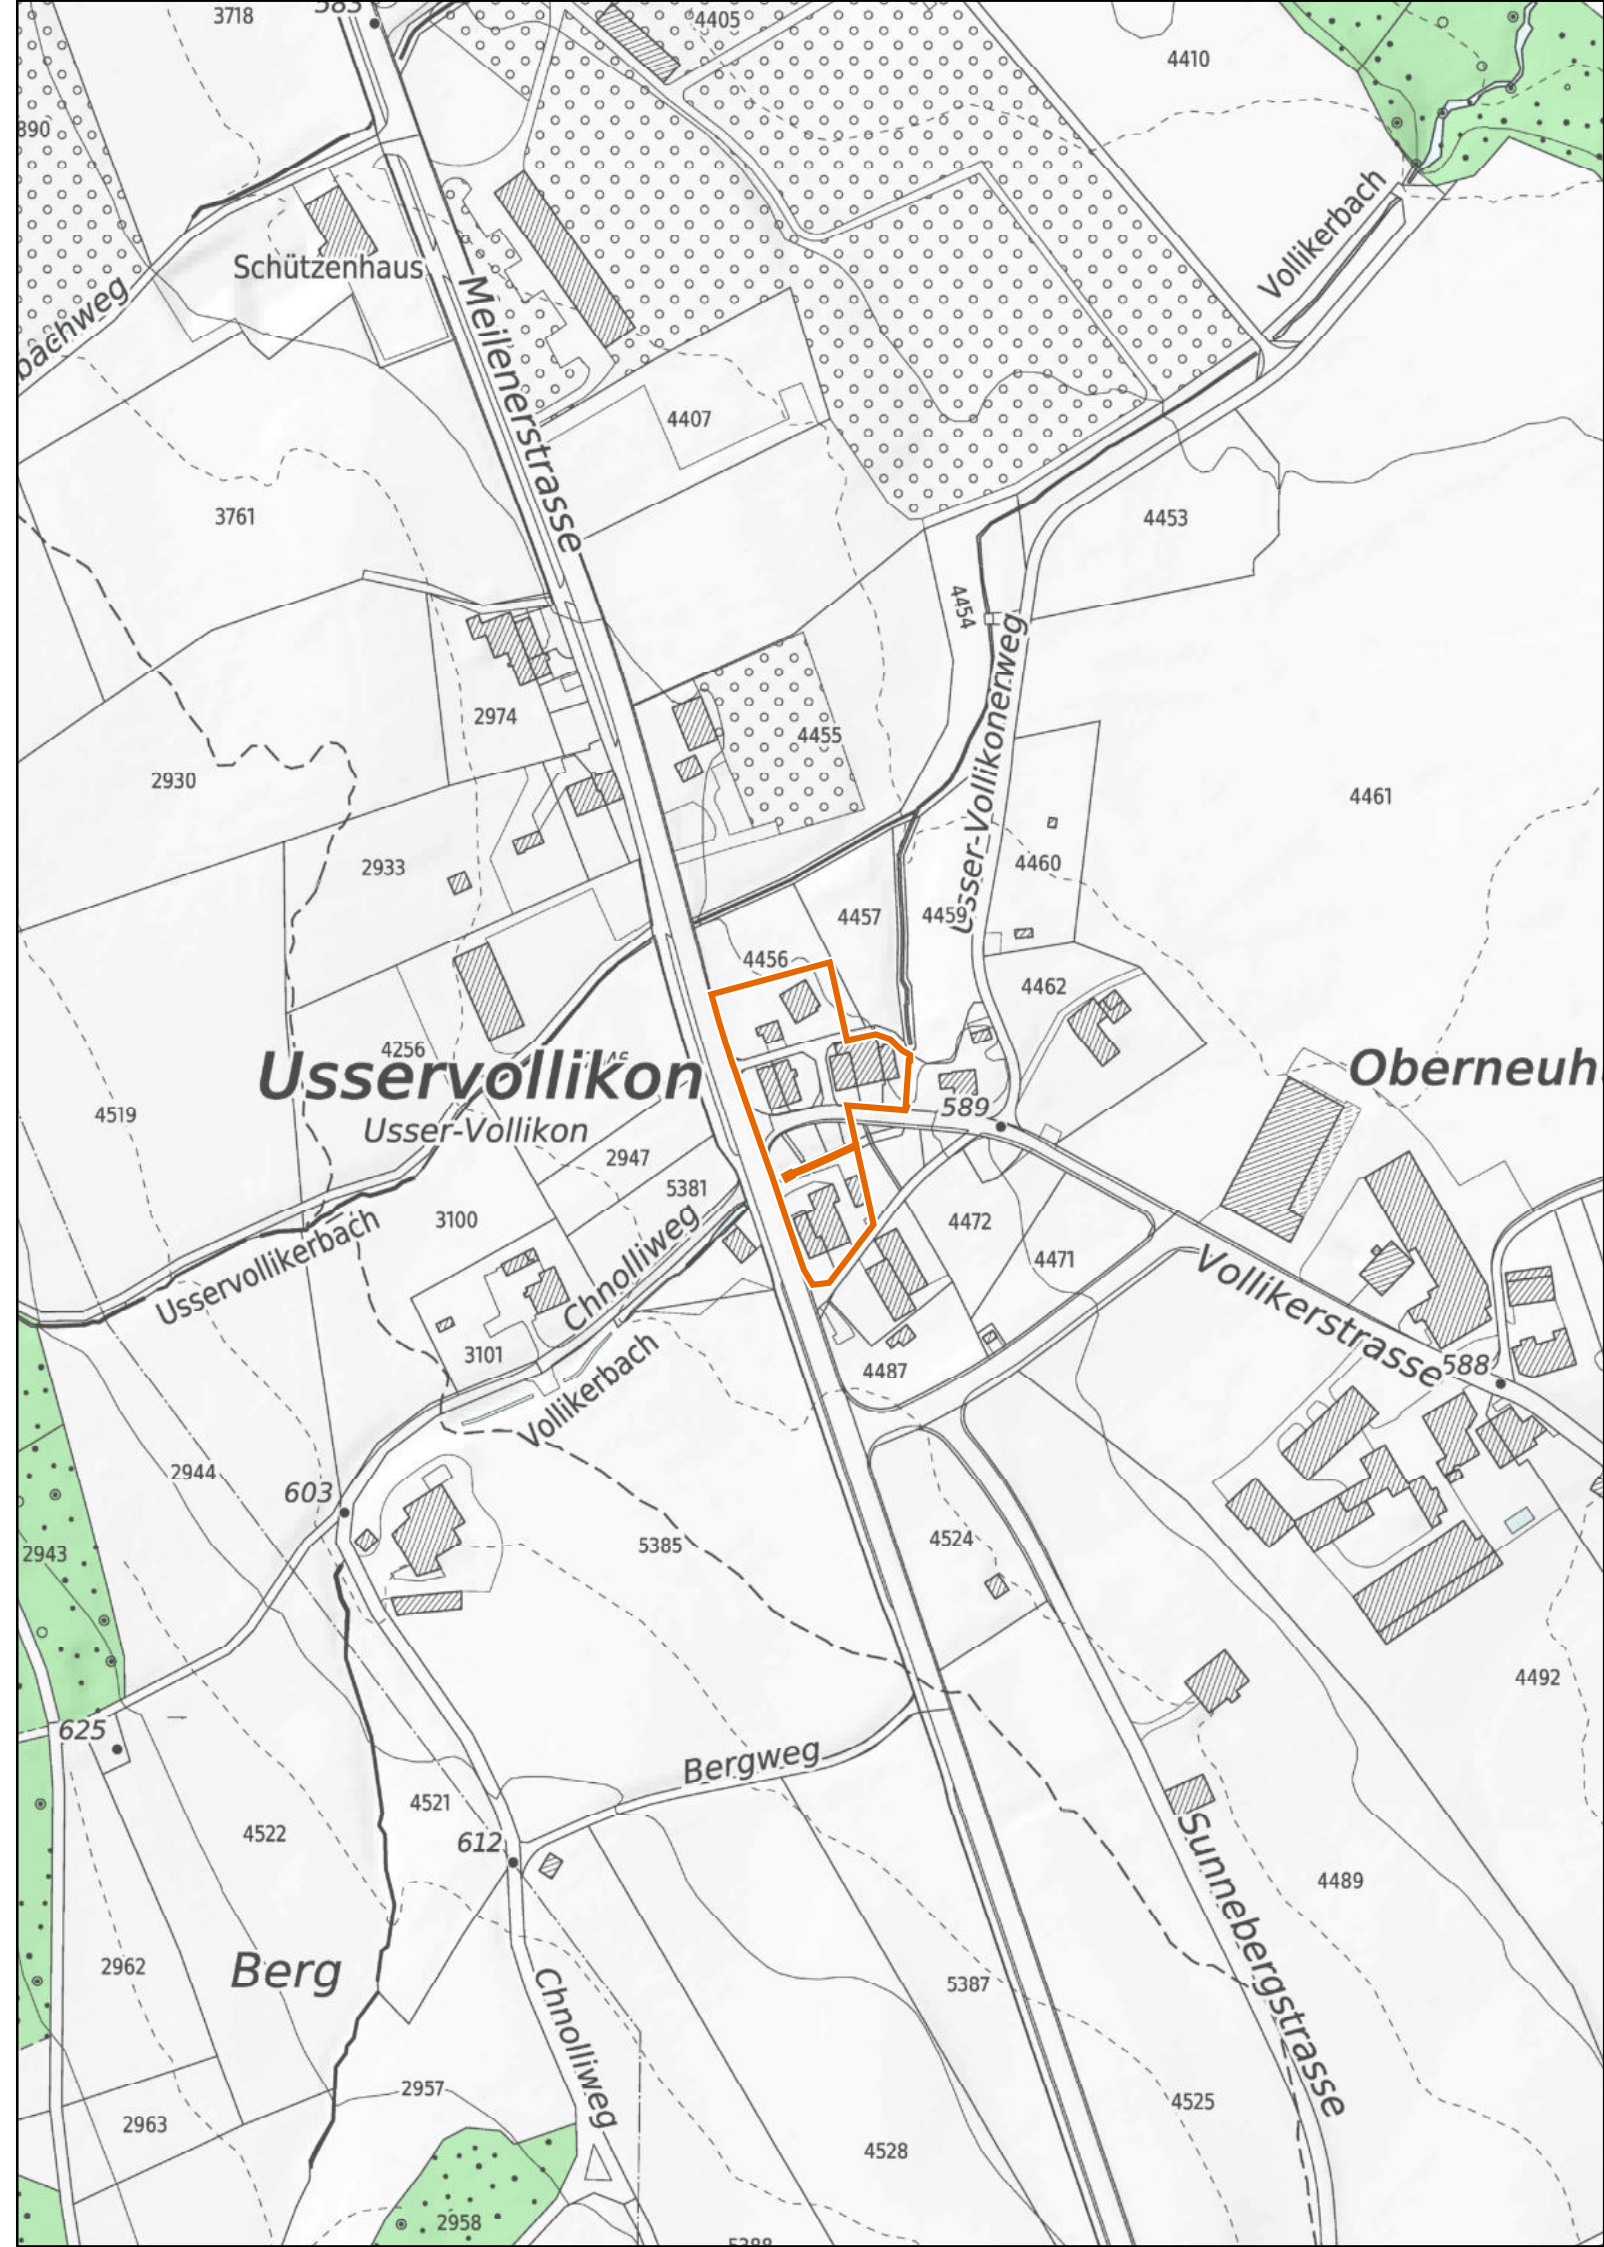

Kanton Zürich
Baudirektion
Amt für Raumentwicklung

Kleinsiedlungen im Kanton Zürich

Egg

Usser-Vollikon

1 : 2'500

Provisorische Weilerzone

Siedlungsgebiet
(gemäss kantonalem Richtplan)

Wald

Gewässer