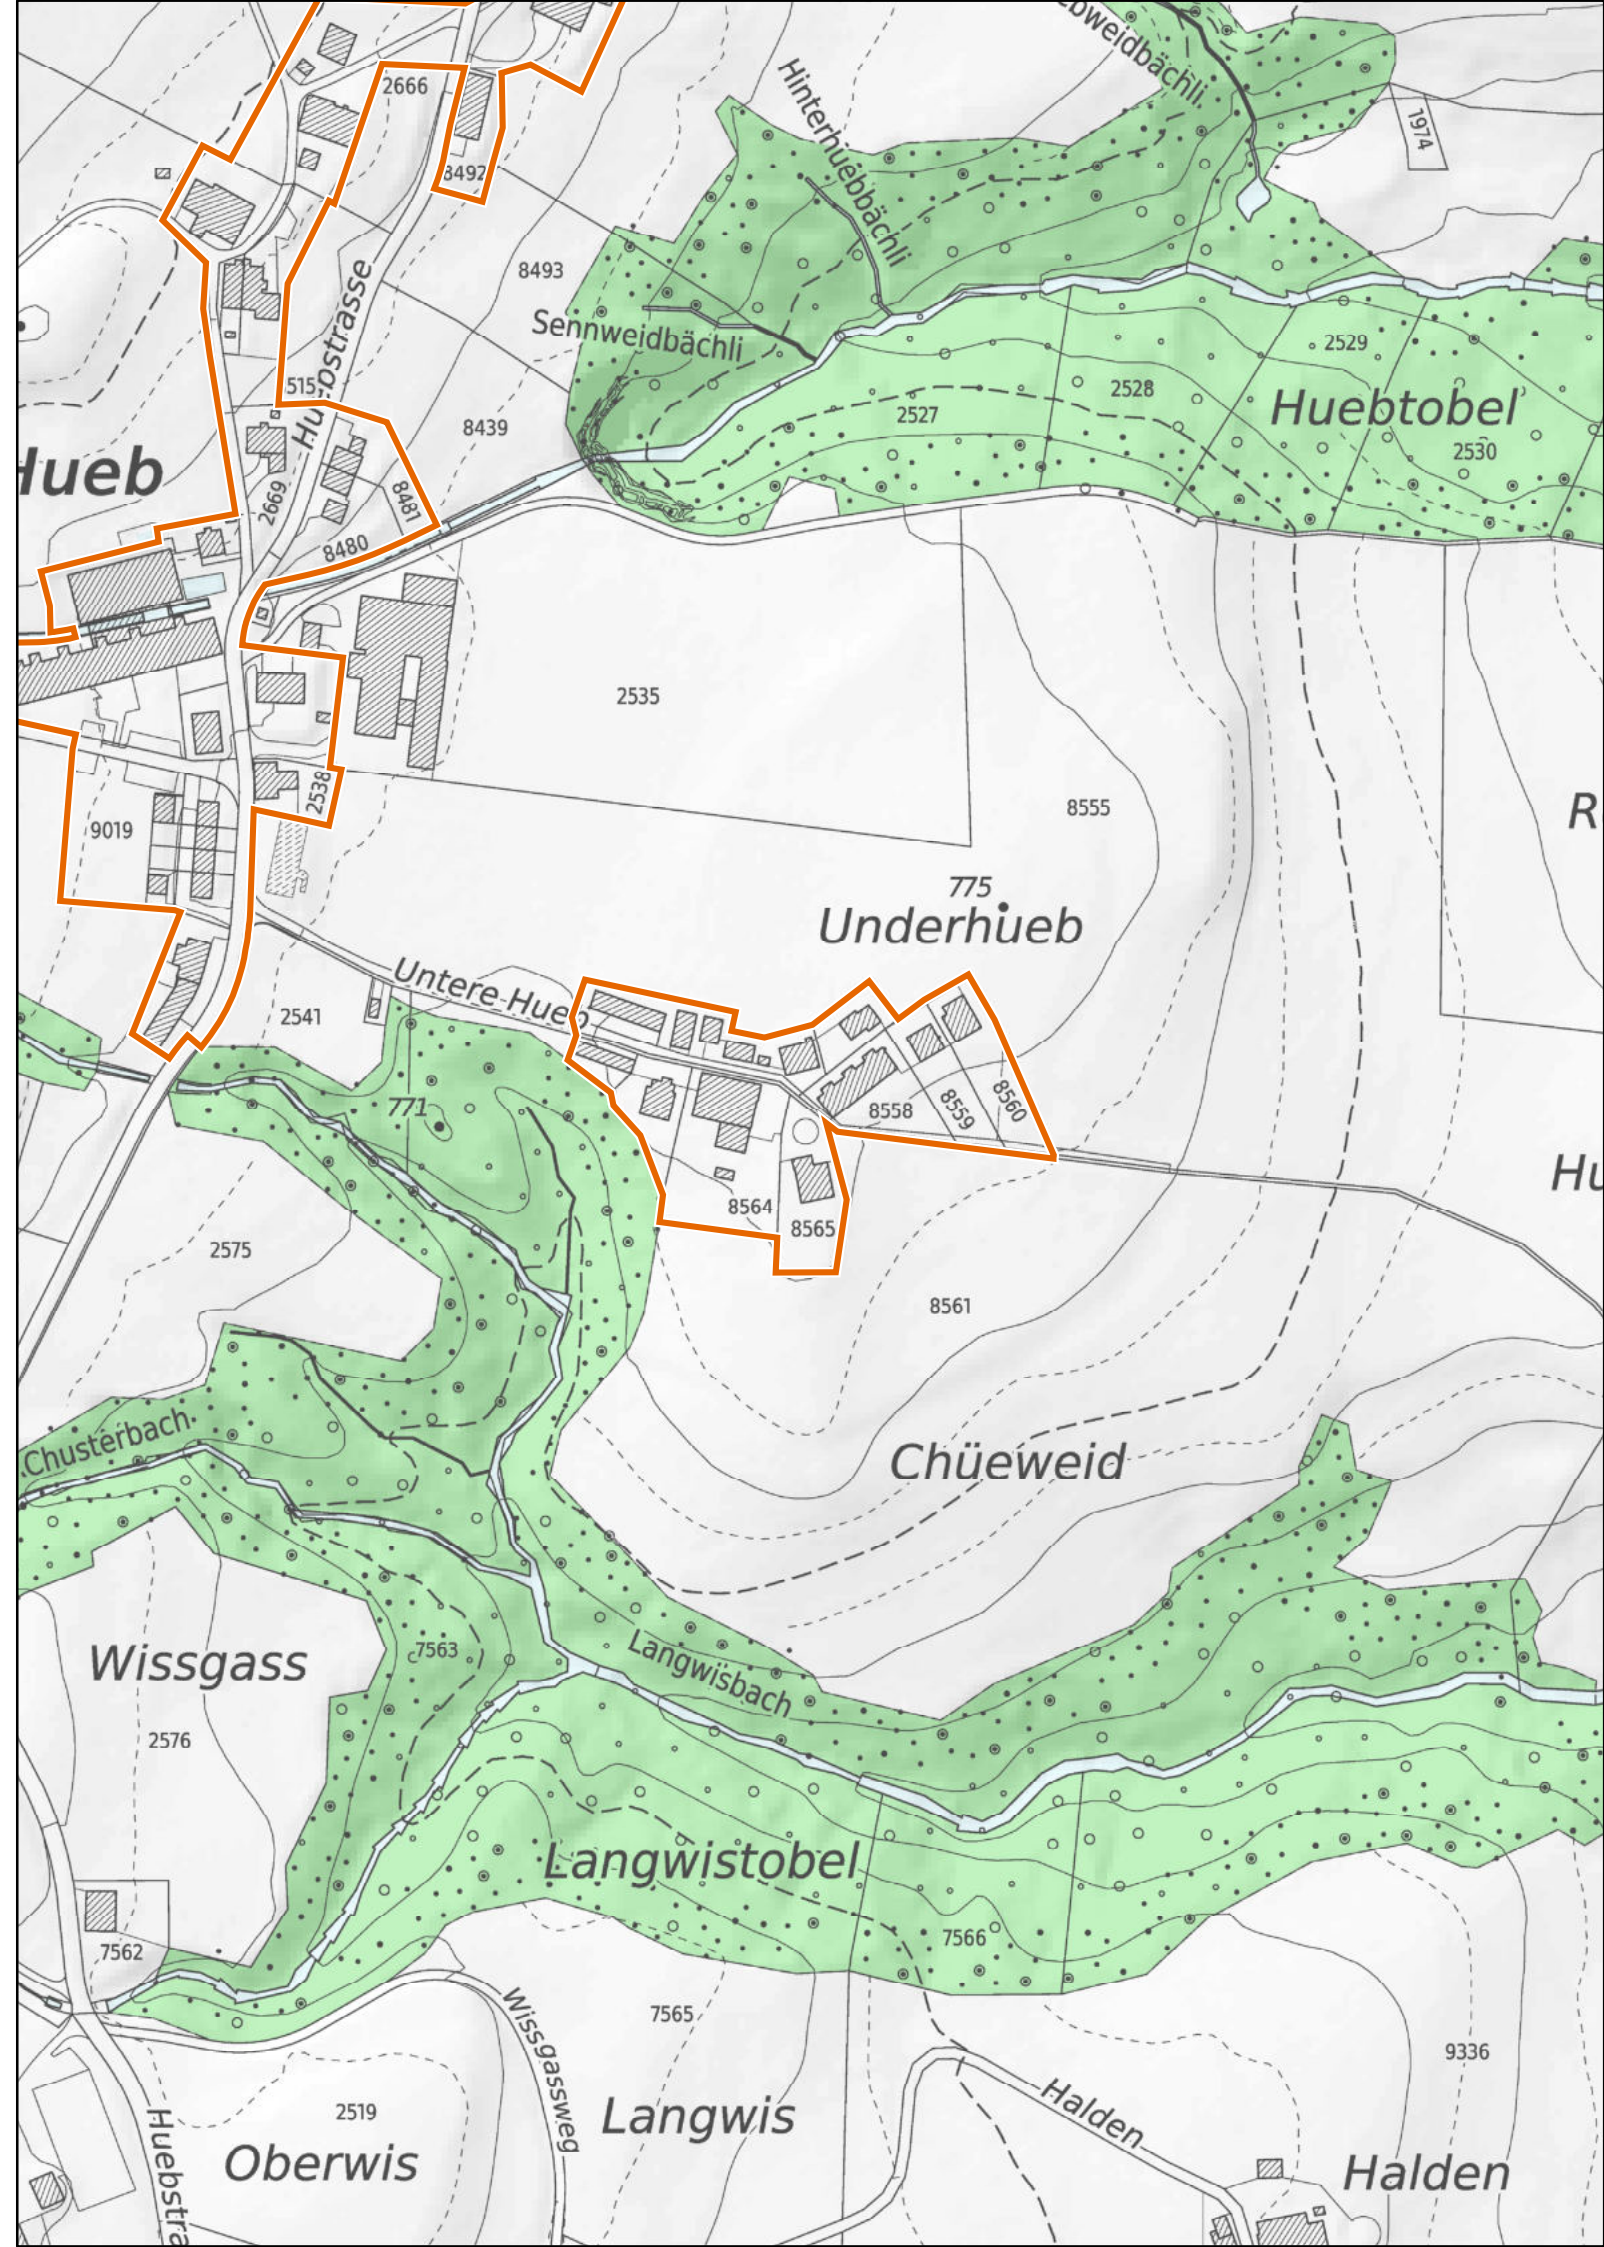

Kanton Zürich
Baudirektion
Amt für Raumentwicklung

Kleinsiedlungen im Kanton Zürich

Wald (ZH)

Unterhueb

1 : 2'500

Provisorische Weilerzone

Siedlungsgebiet
(gemäss kantonalem Richtplan)

Wald

Gewässer