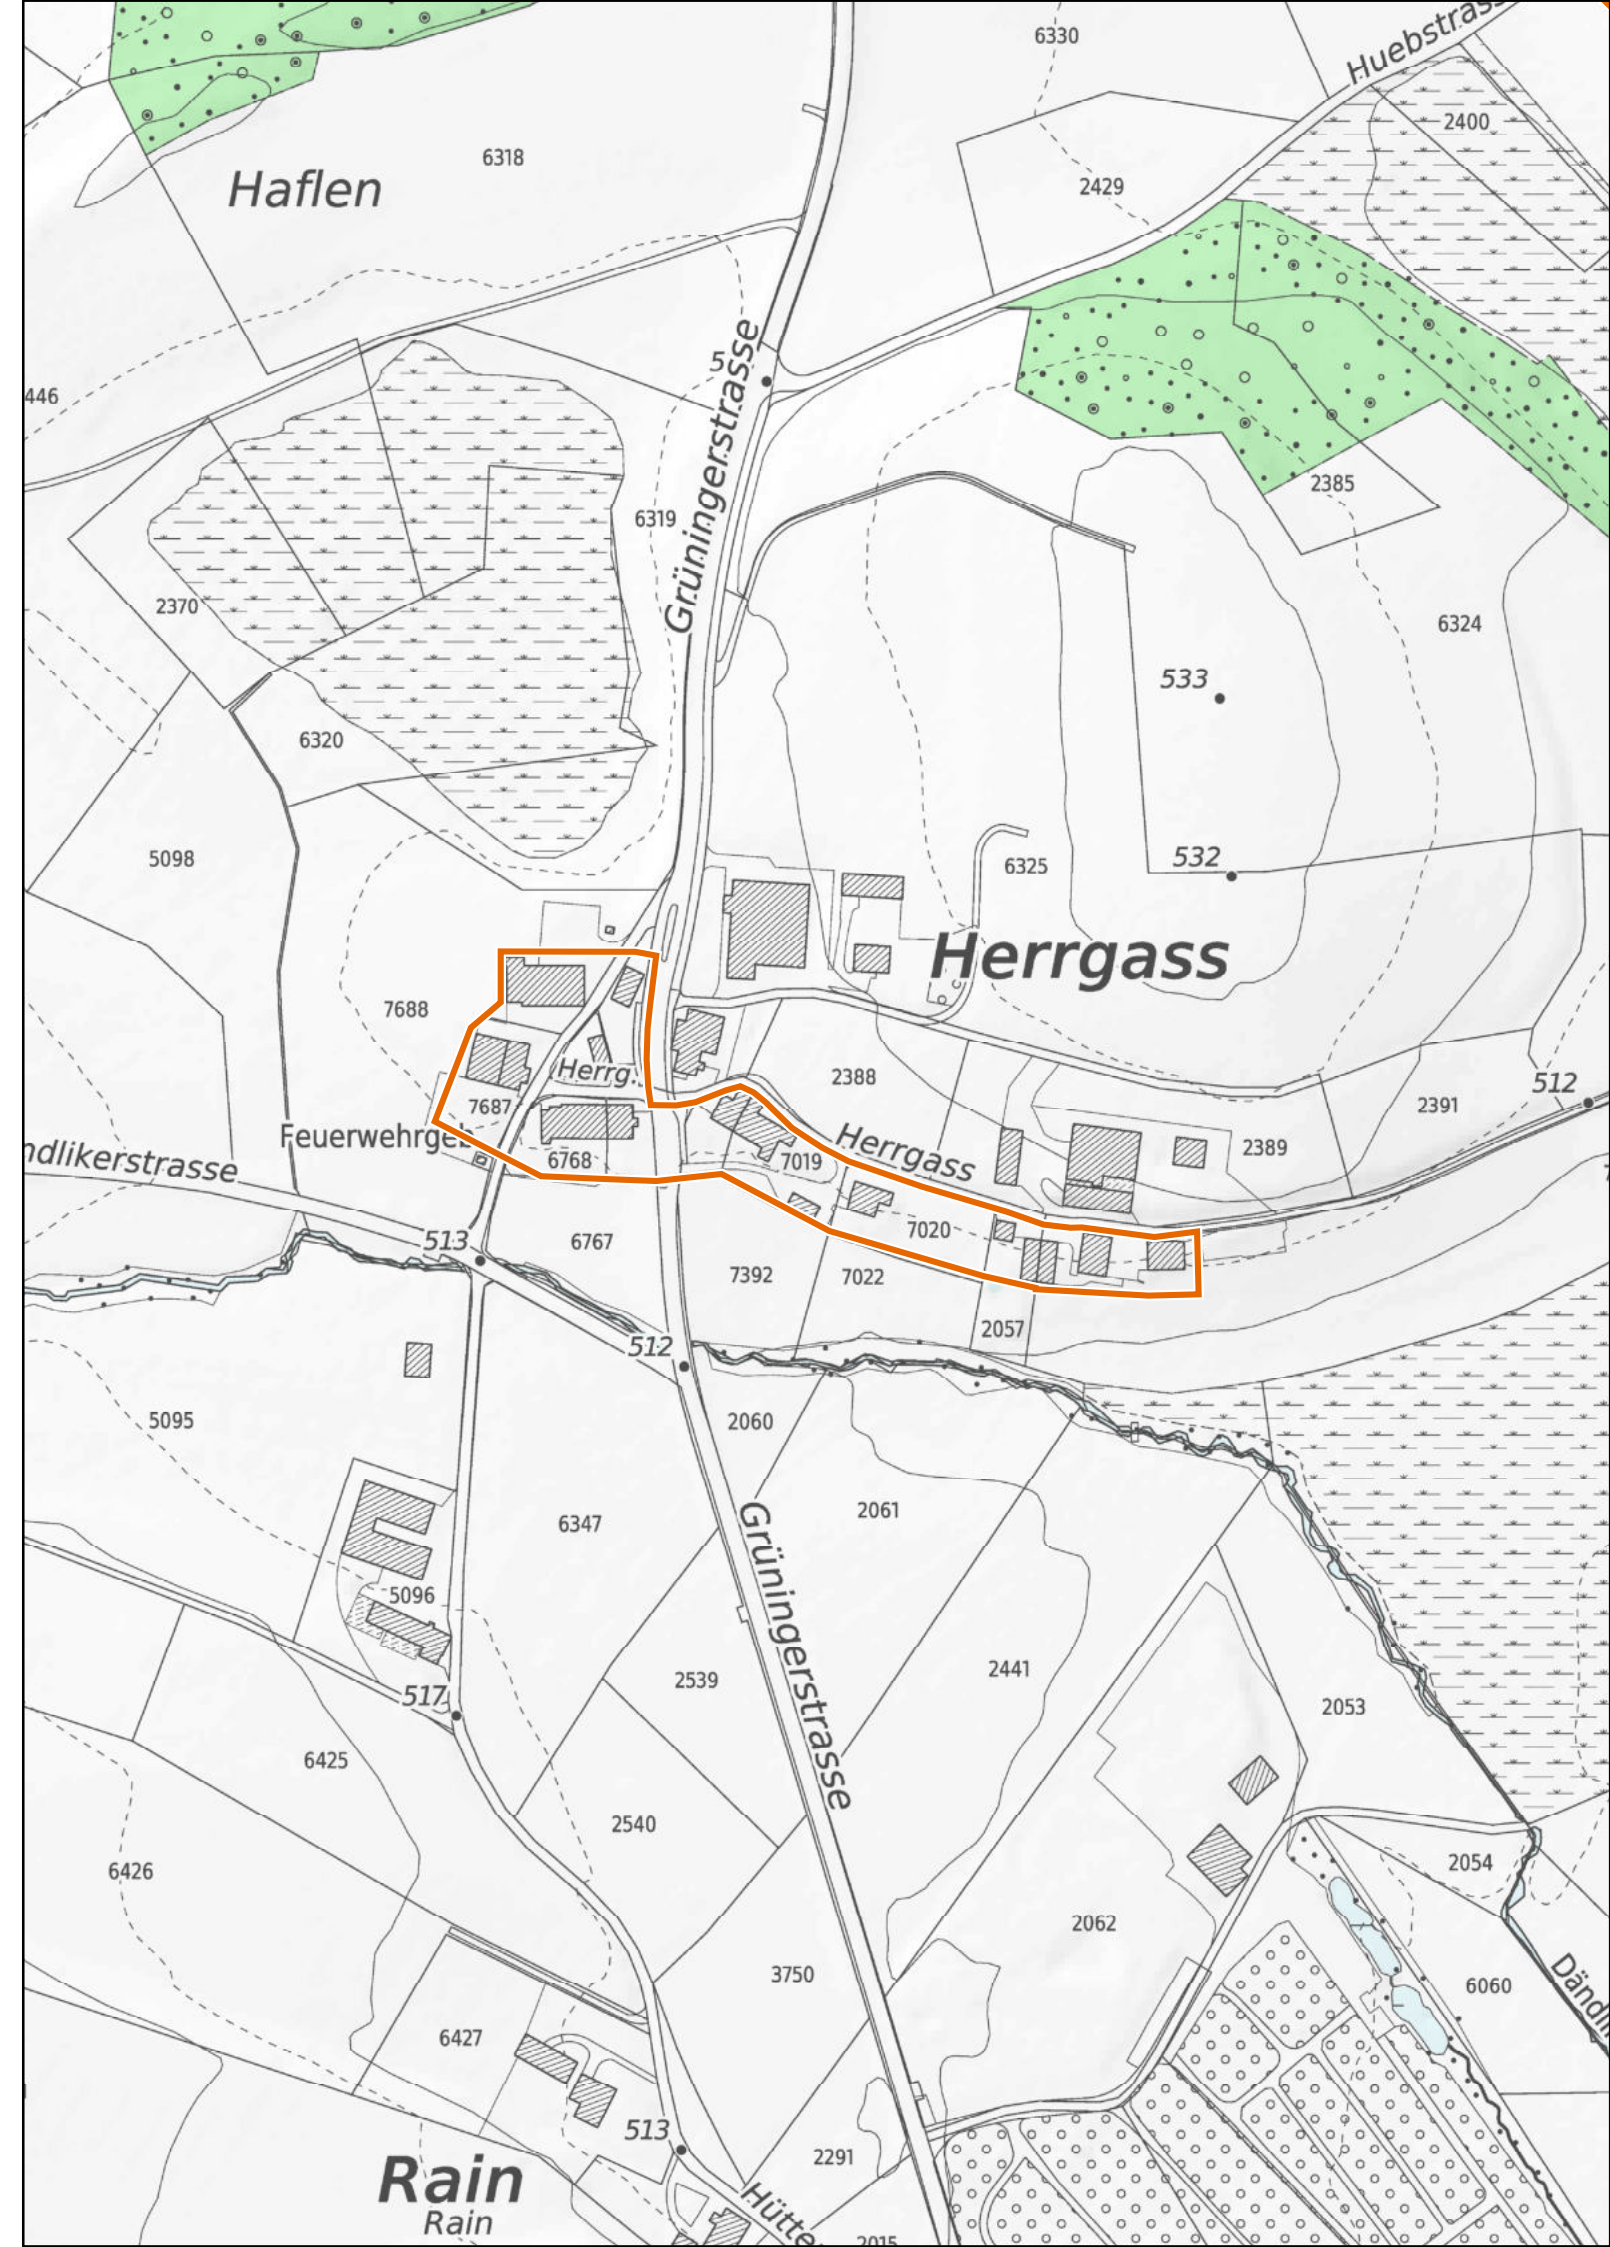

Hombrechtikon

Herrgass

1 : 2'500

 Provisorische Weilerzone

 Siedlungsgebiet
(gemäss kantonalem Richtplan)

 Wald

 Gewässer

Kanton Zürich
Baudirektion
Amt für Raumentwicklung