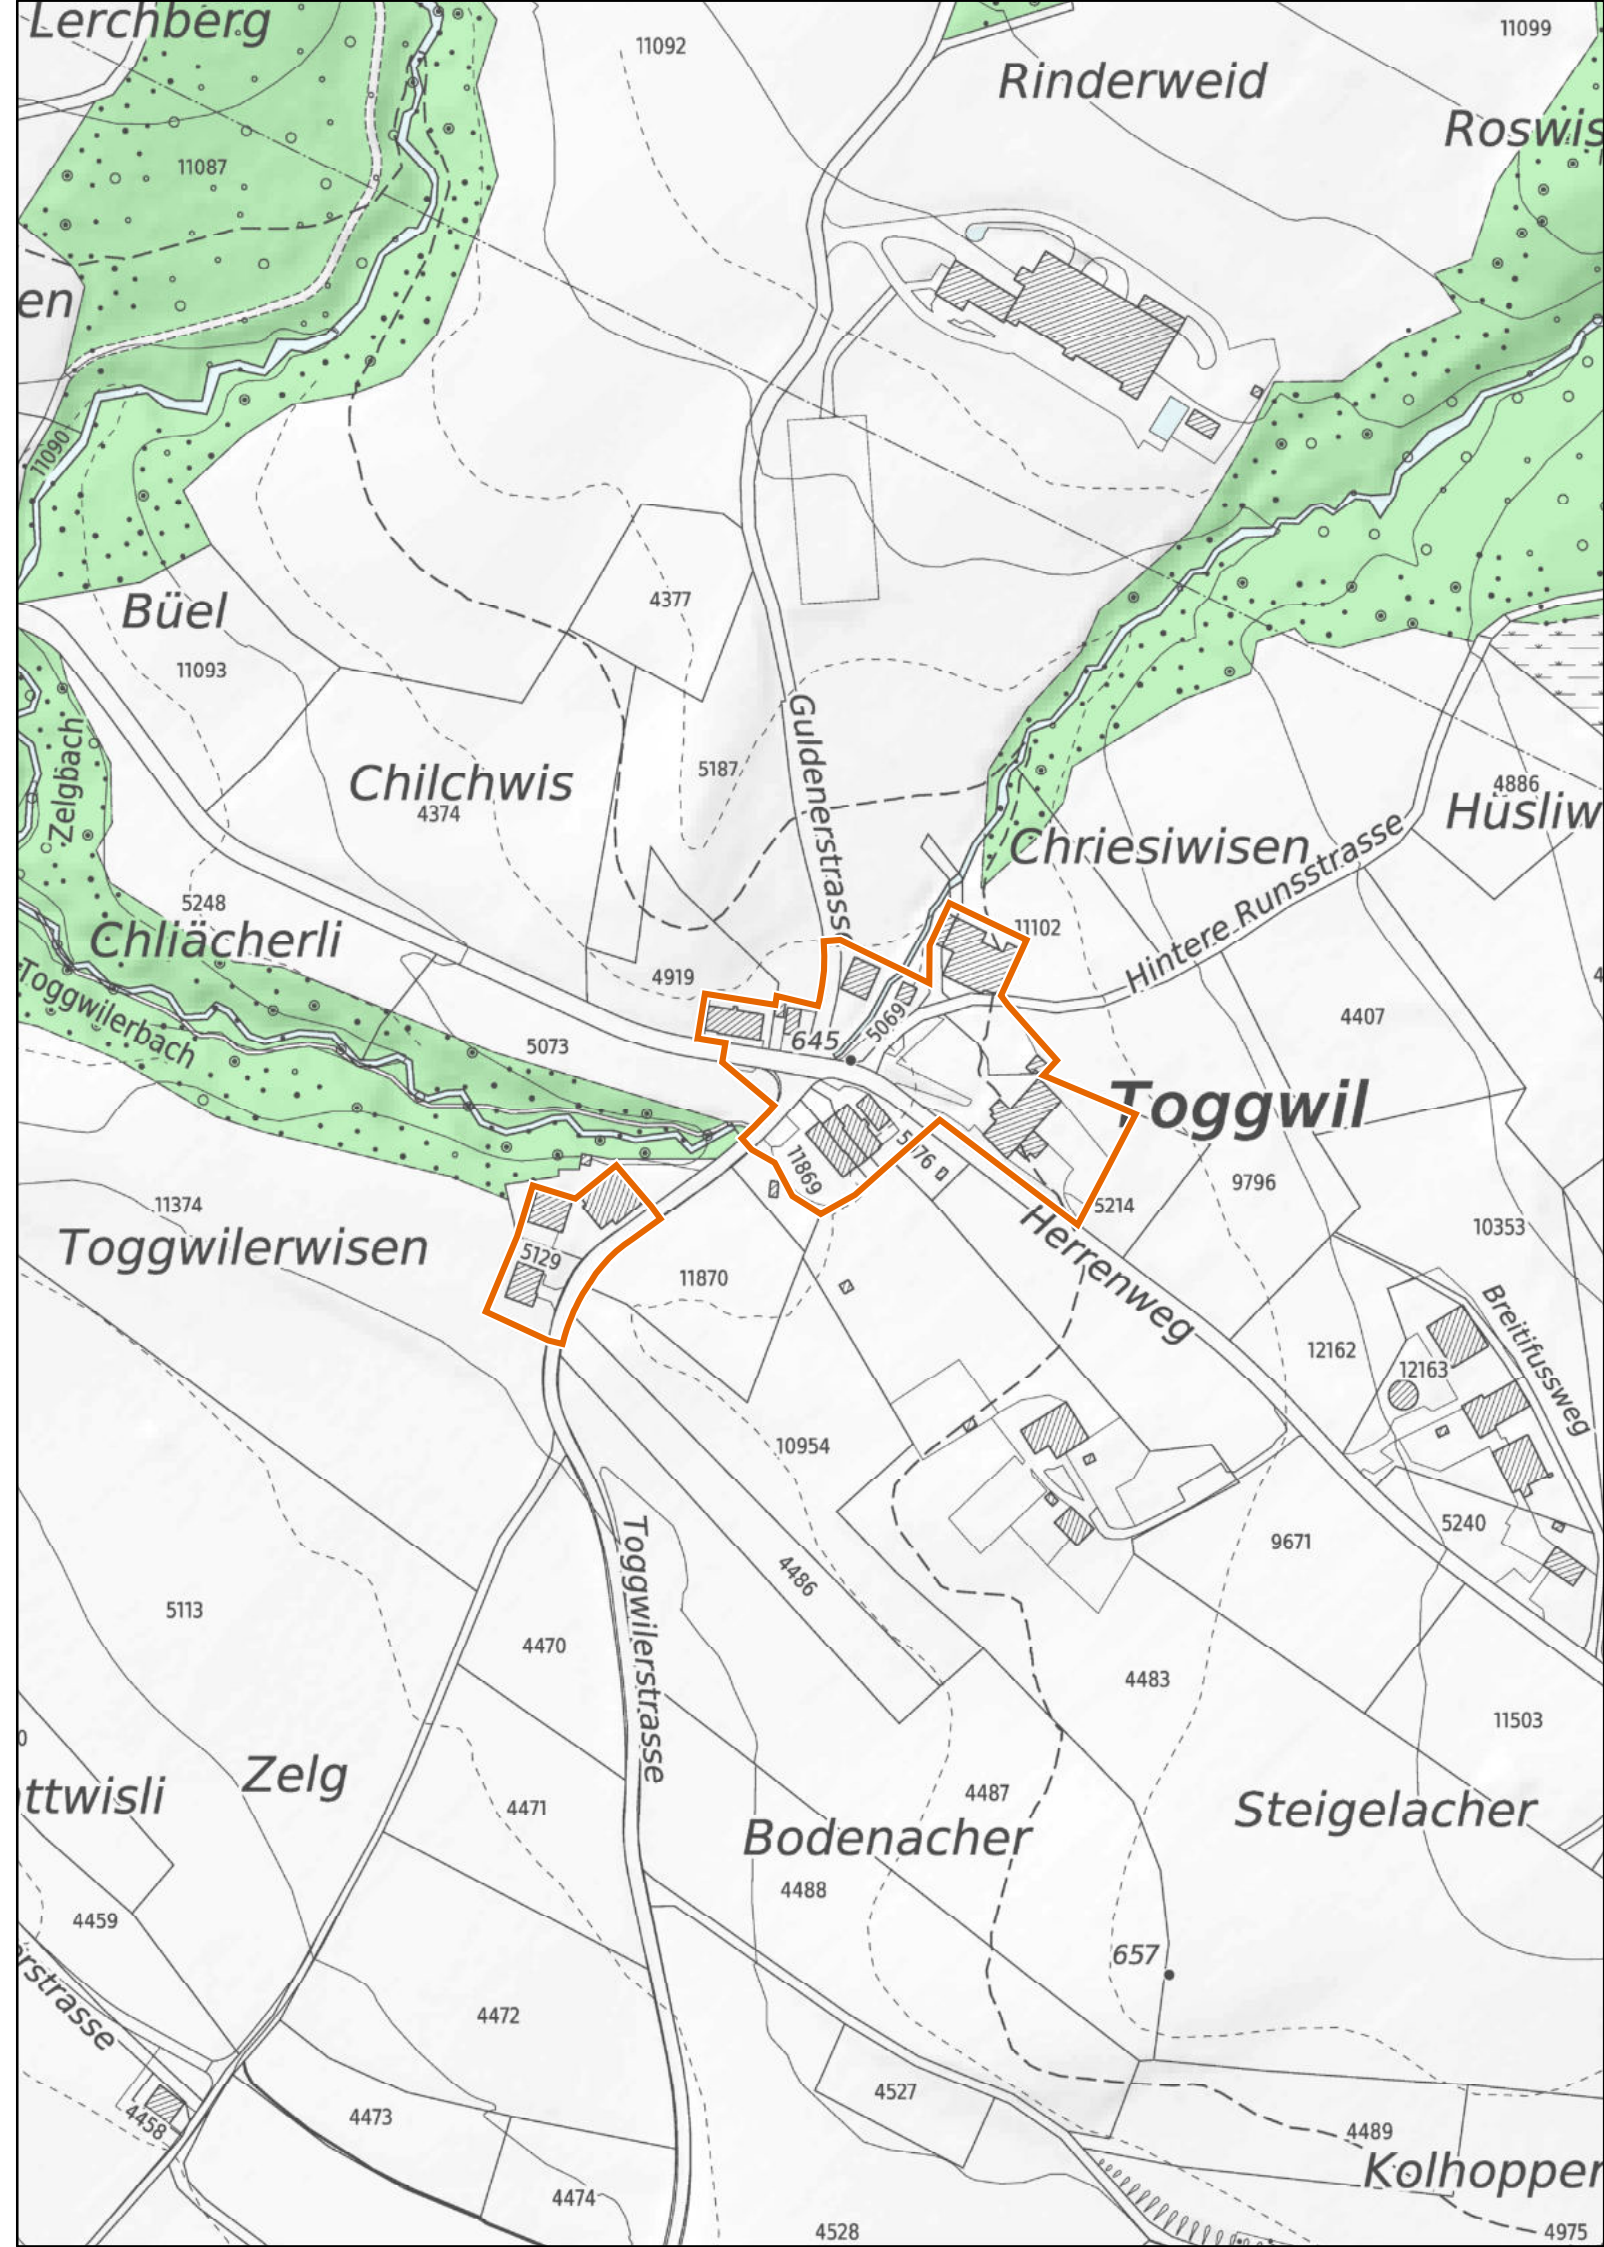

Kanton Zürich
Baudirektion
Amt für Raumentwicklung

Kleinsiedlungen im Kanton Zürich

Meilen

Toggwil

1 : 2'500

Provisorische Weilerzone

Siedlungsgebiet
(gemäss kantonalem Richtplan)

Wald

Gewässer