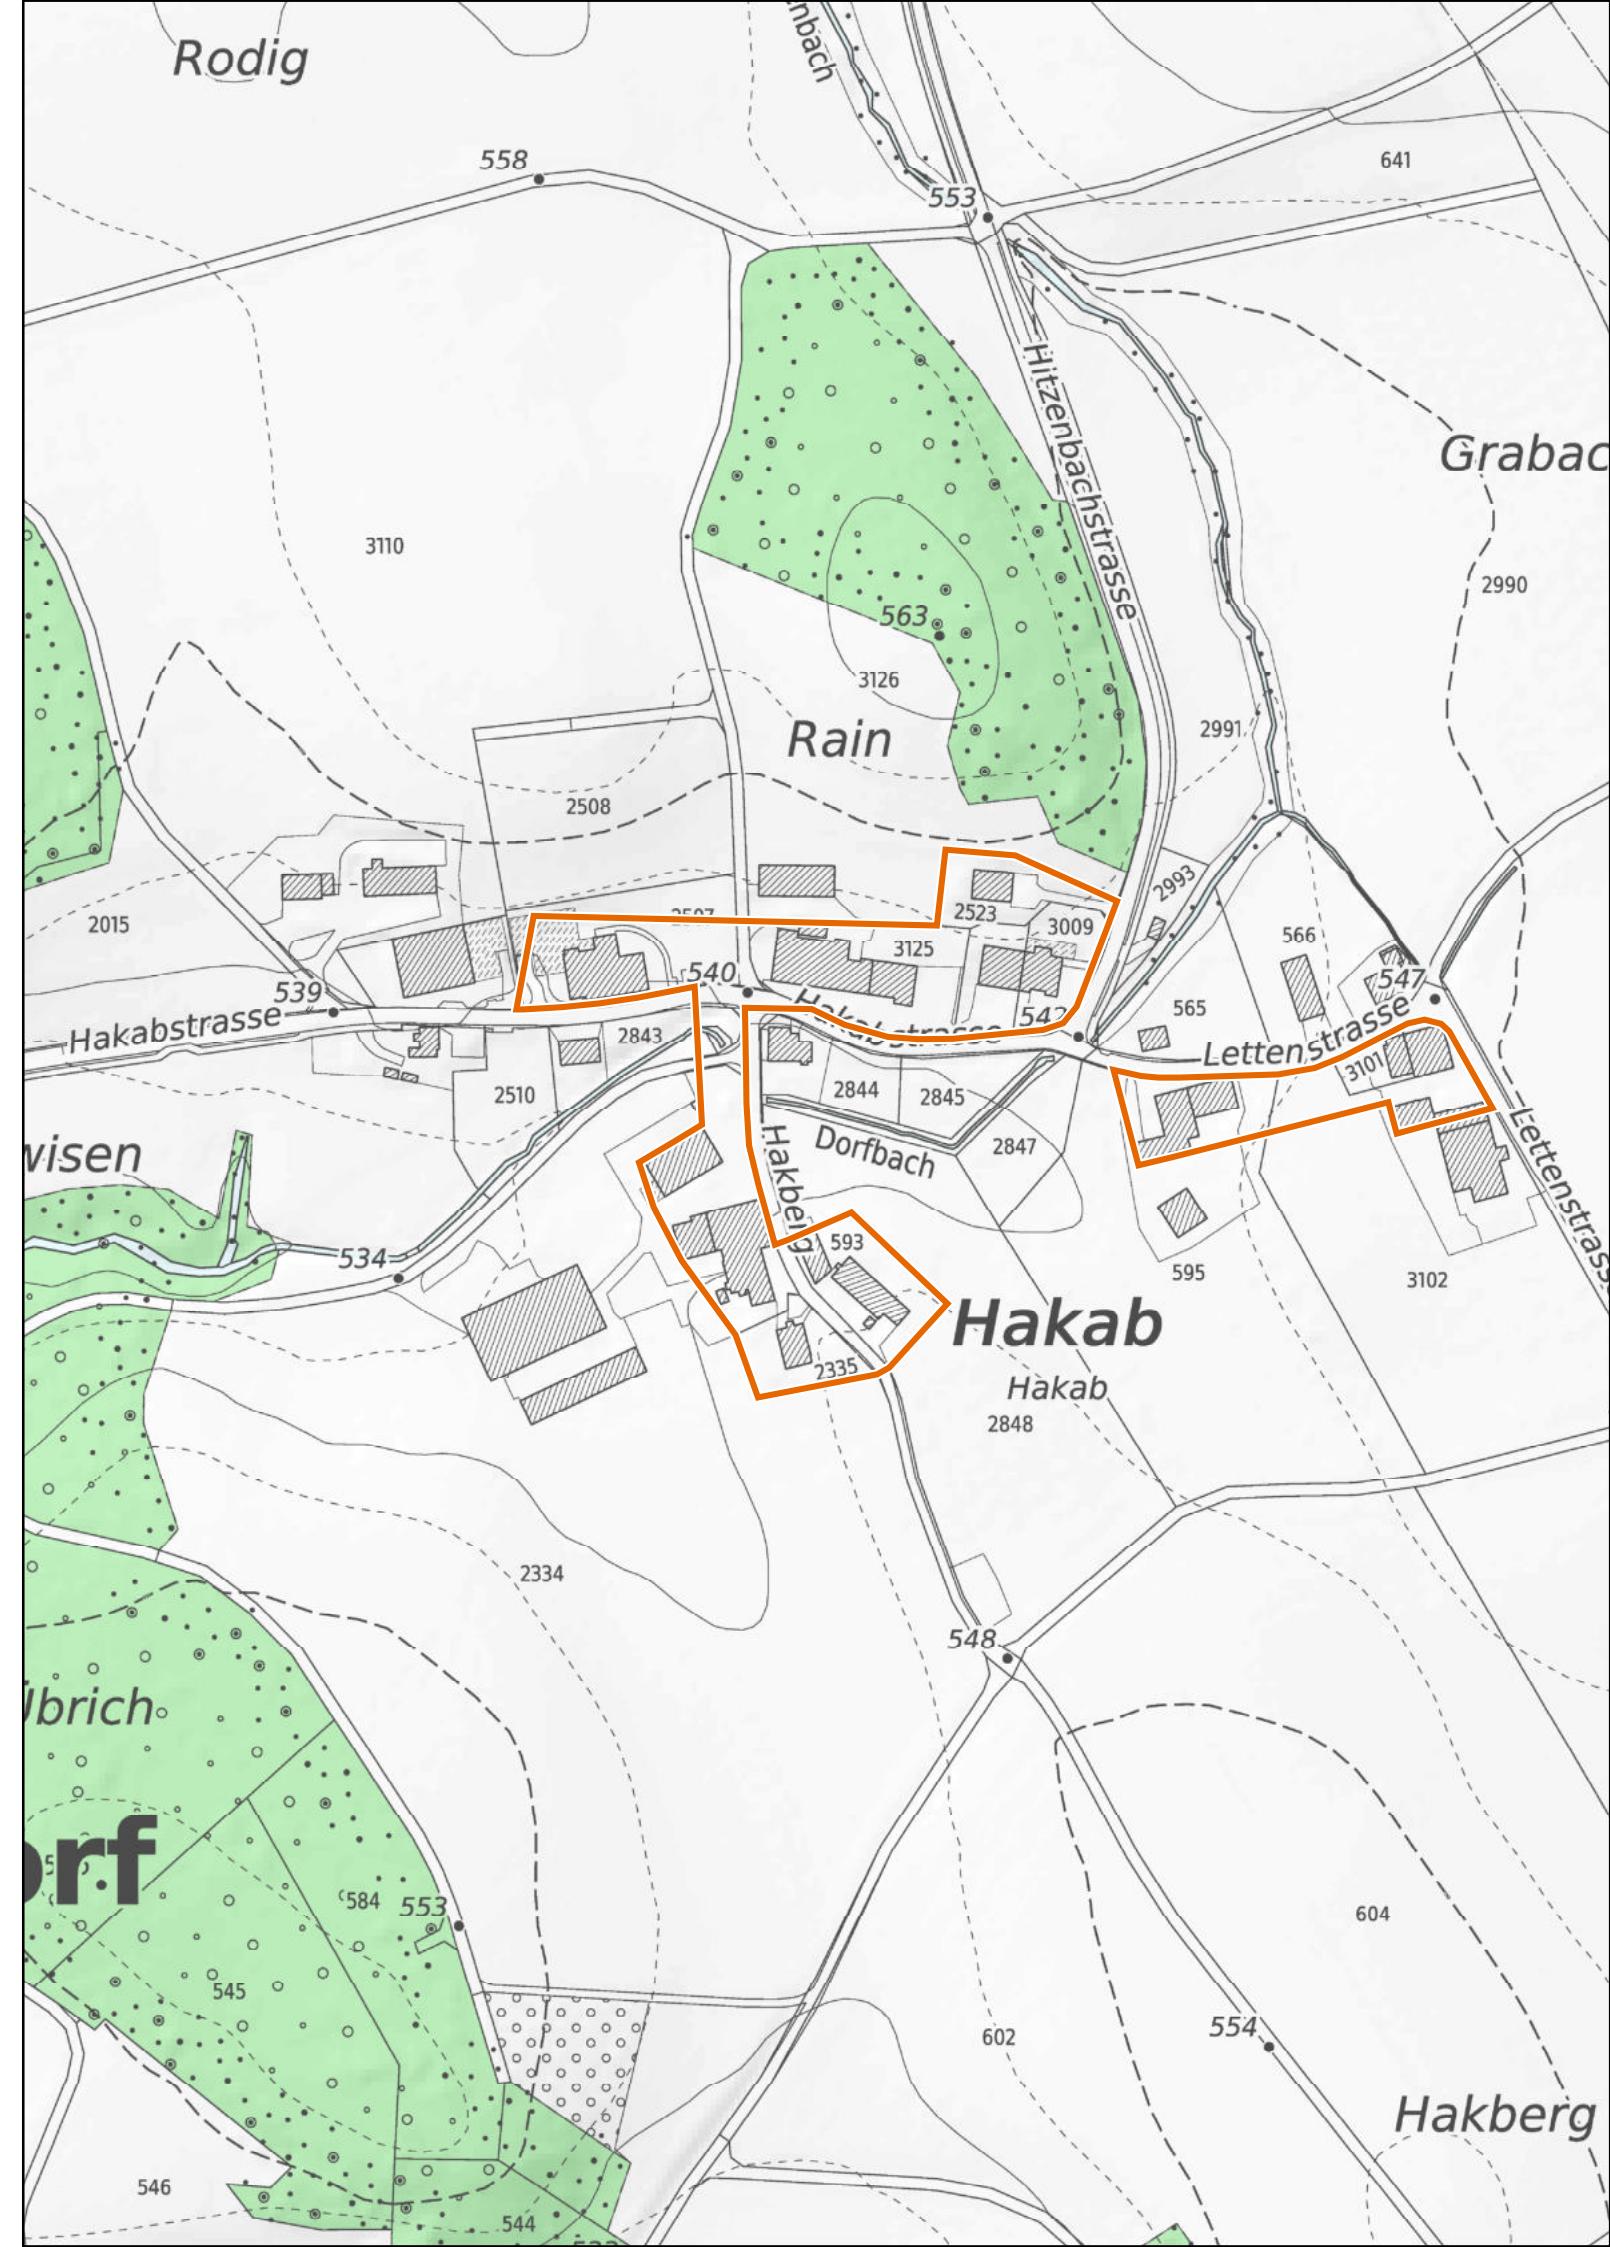

Hakab

1 : 2'500

 Provisorische Weilerzone

 Siedlungsgebiet
(gemäss kantonalem Richtplan)

 Wald

 Gewässer

Kanton Zürich
Baudirektion
Amt für Raumentwicklung

Kleinsiedlungen im Kanton Zürich