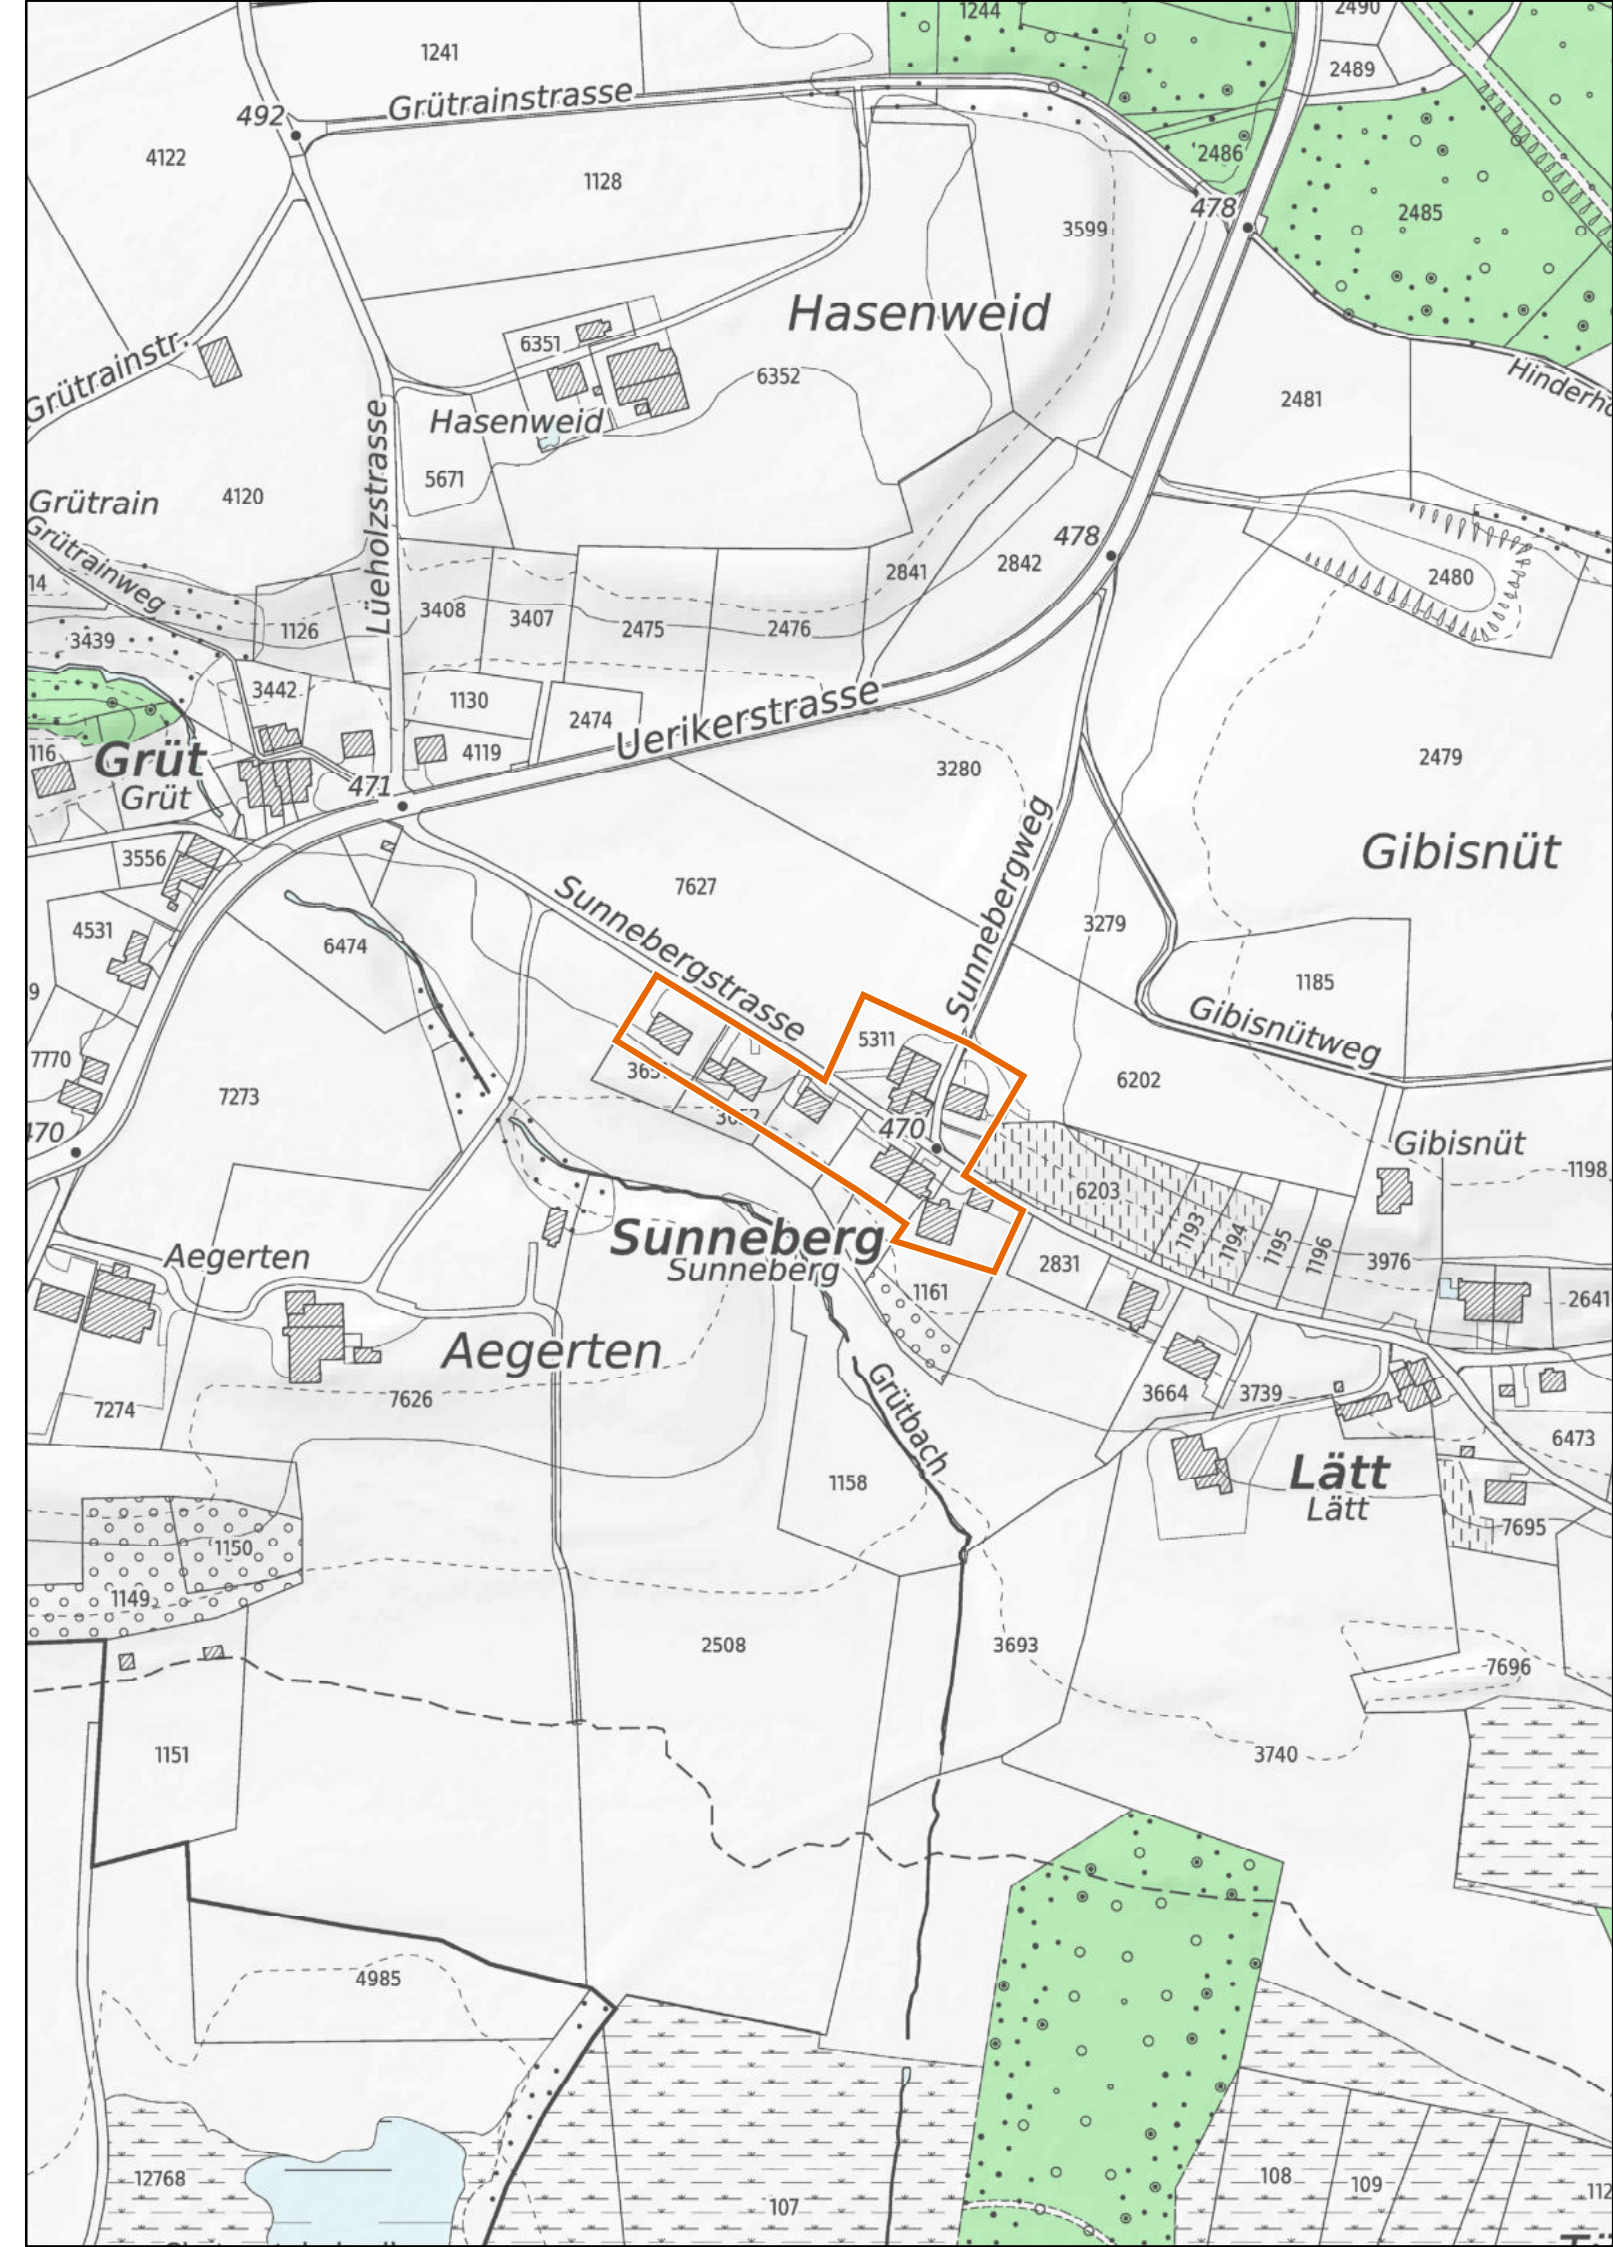

Kanton Zürich
Baudirektion
Amt für Raumentwicklung

Kleinsiedlungen im Kanton Zürich

Hombrechtikon

Sunneberg

1 : 2'500

Provisorische Weilerzone

Siedlungsgebiet
(gemäss kantonalem Richtplan)

Wald

Gewässer