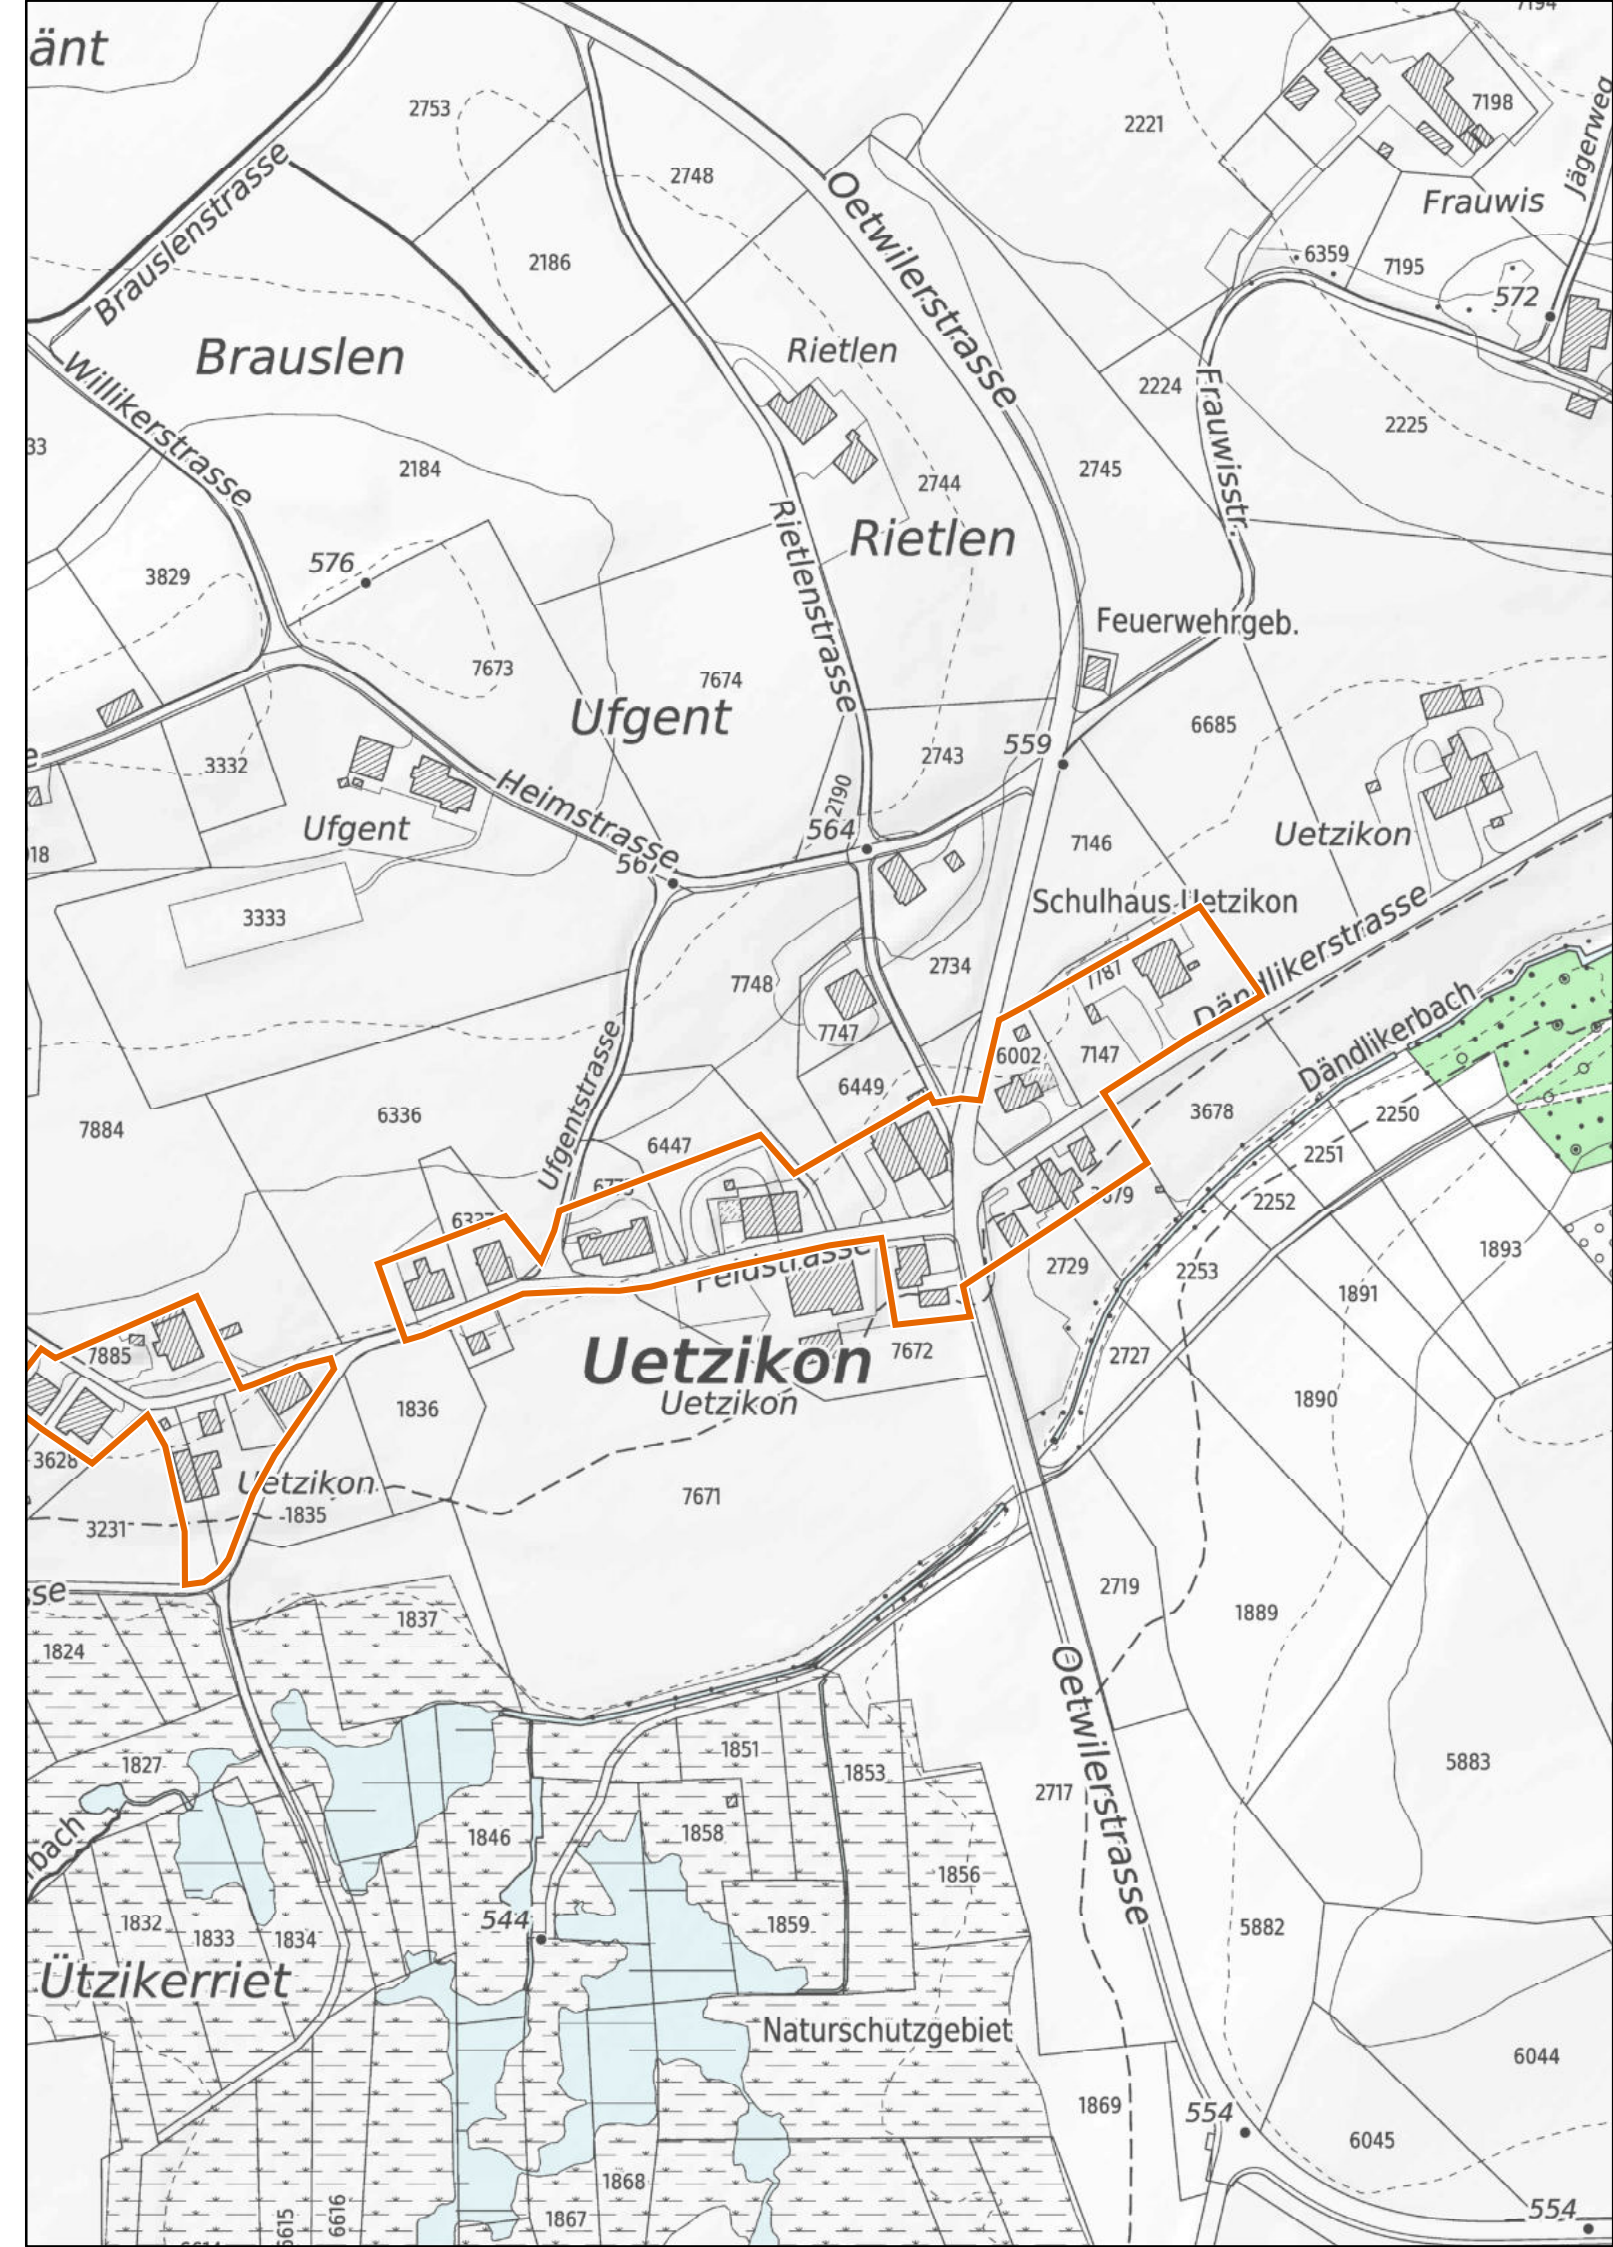

Kanton Zürich
Baudirektion
Amt für Raumentwicklung

Kleinsiedlungen im Kanton Zürich

Hombrechtikon

Ützikon 1

1 : 2'500

Provisorische Weilerzone

Siedlungsgebiet
(gemäss kantonalem Richtplan)

Wald

Gewässer