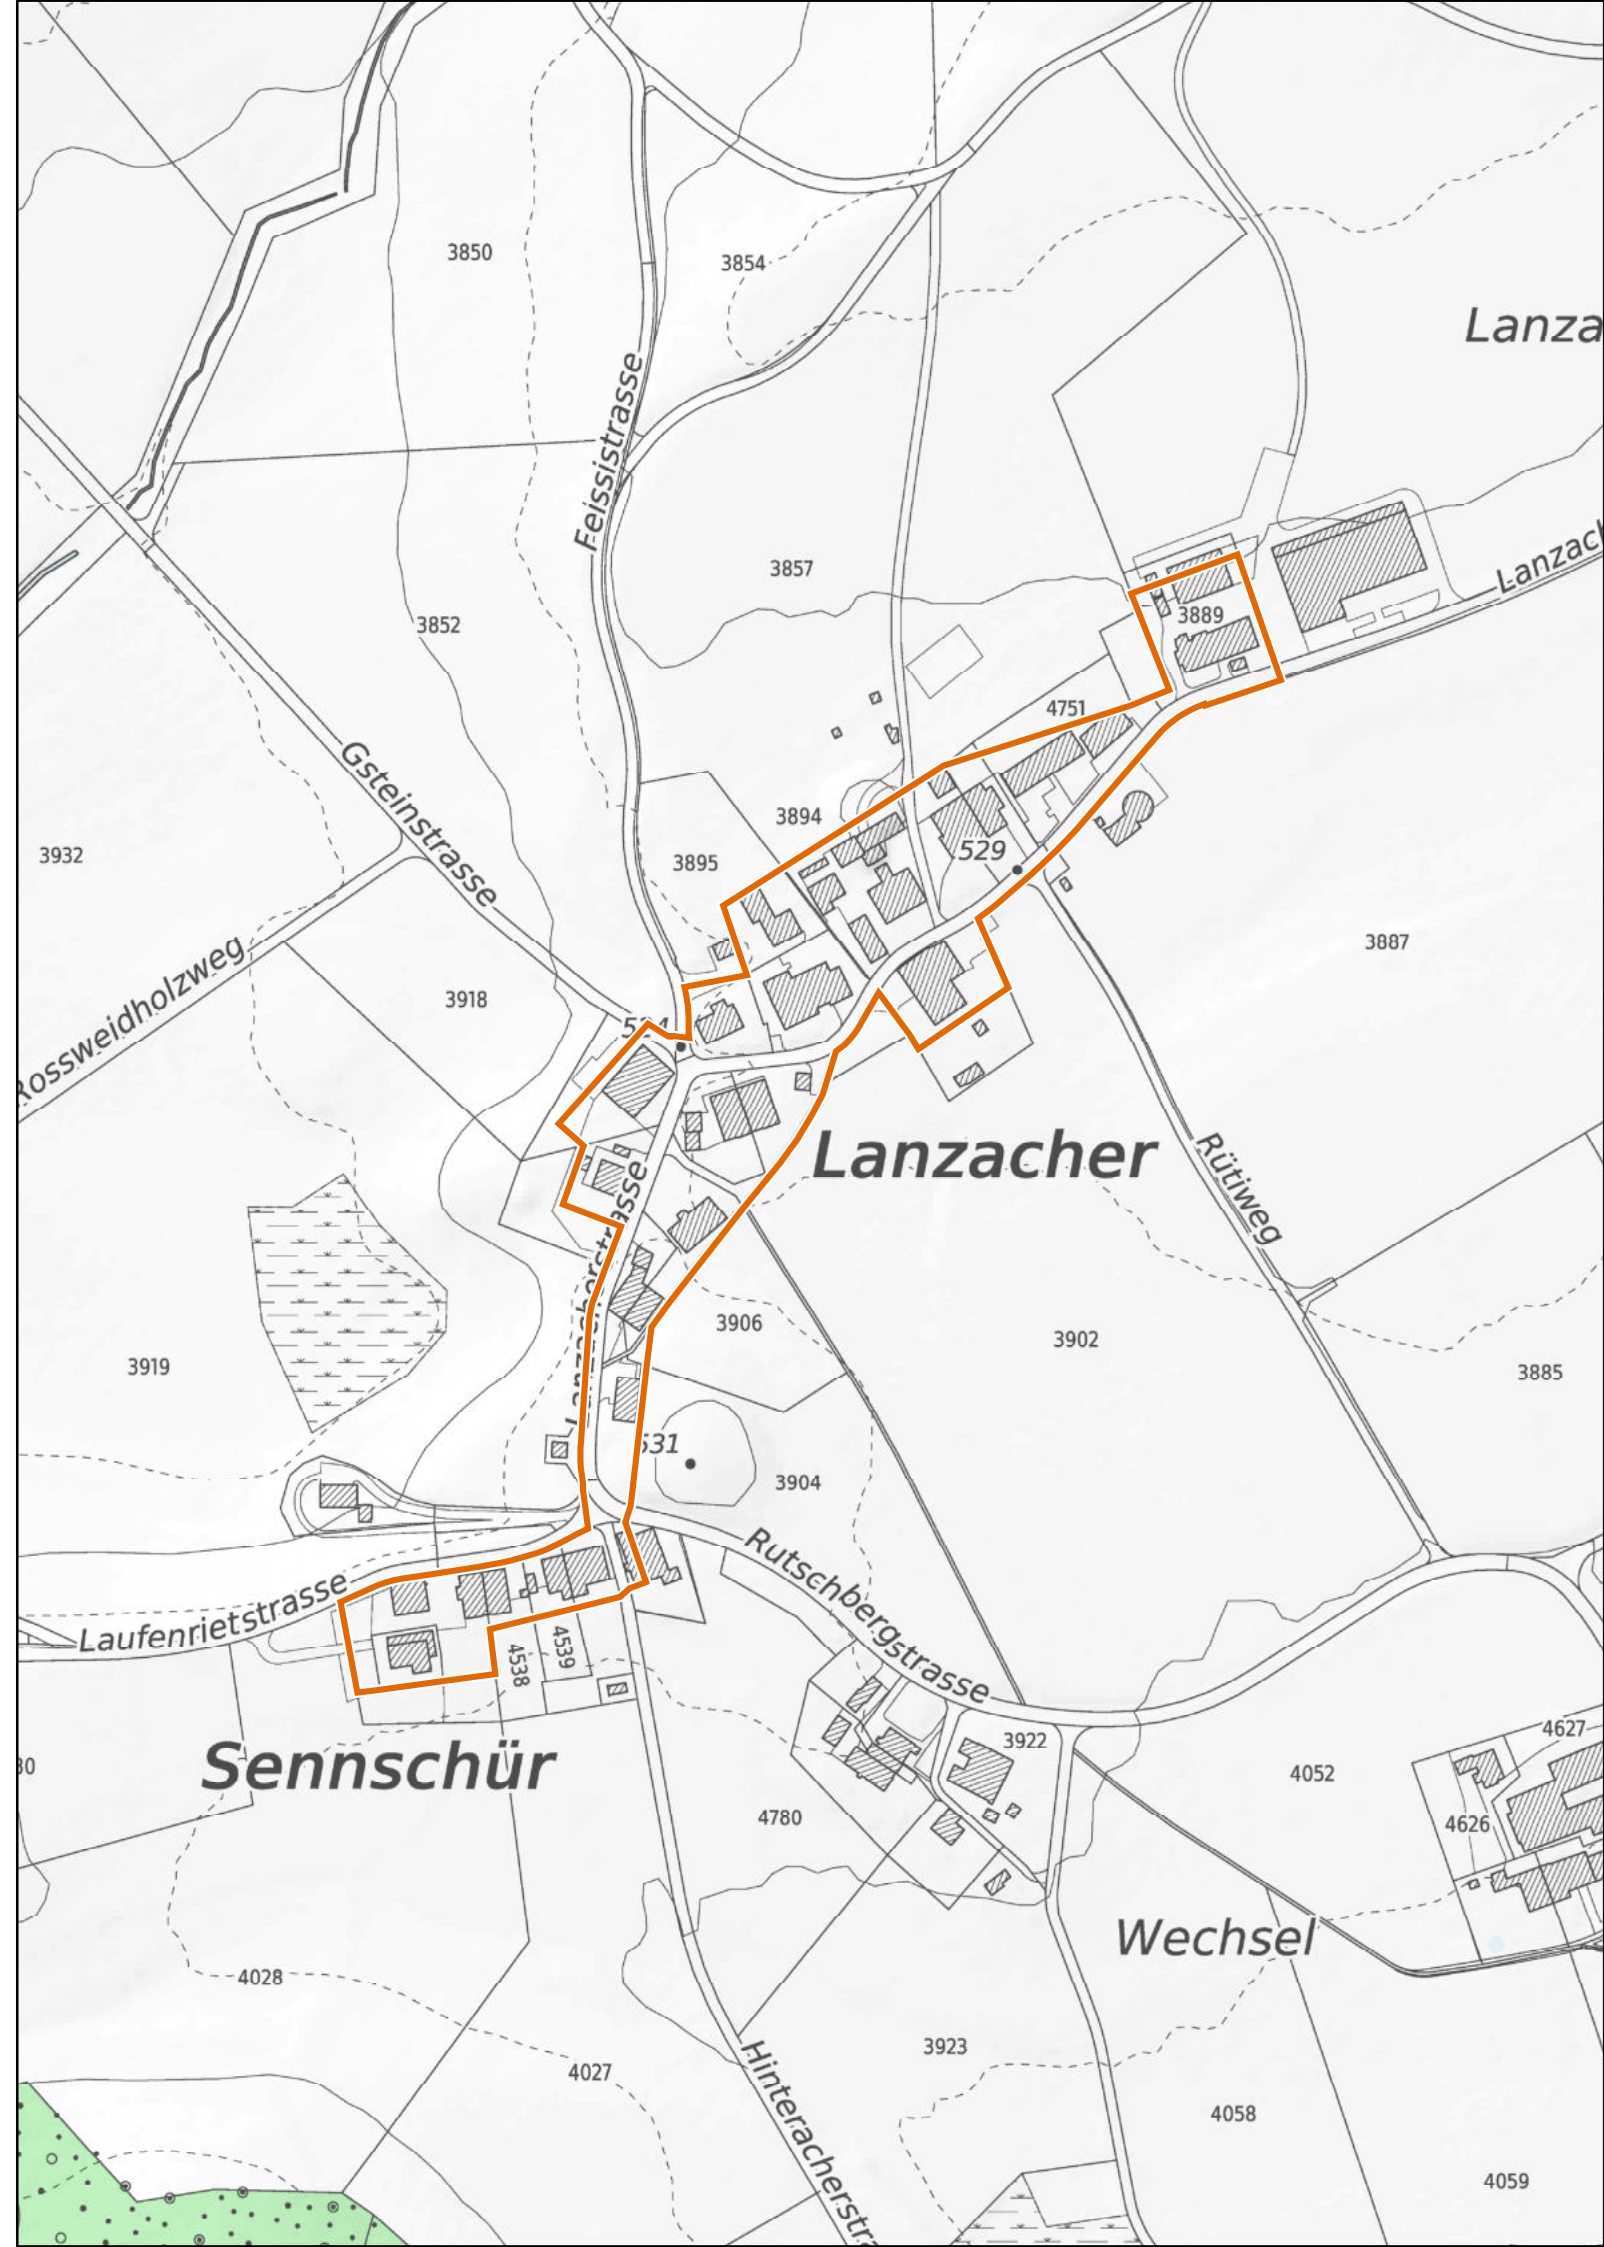

Kanton Zürich
Baudirektion
Amt für Raumentwicklung

Kleinsiedlungen im Kanton Zürich

Bubikon

Lanzacher Sennschür

1 : 2'500

Provisorische Weilerzone

Siedlungsgebiet
(gemäss kantonalem Richtplan)

Wald

Gewässer