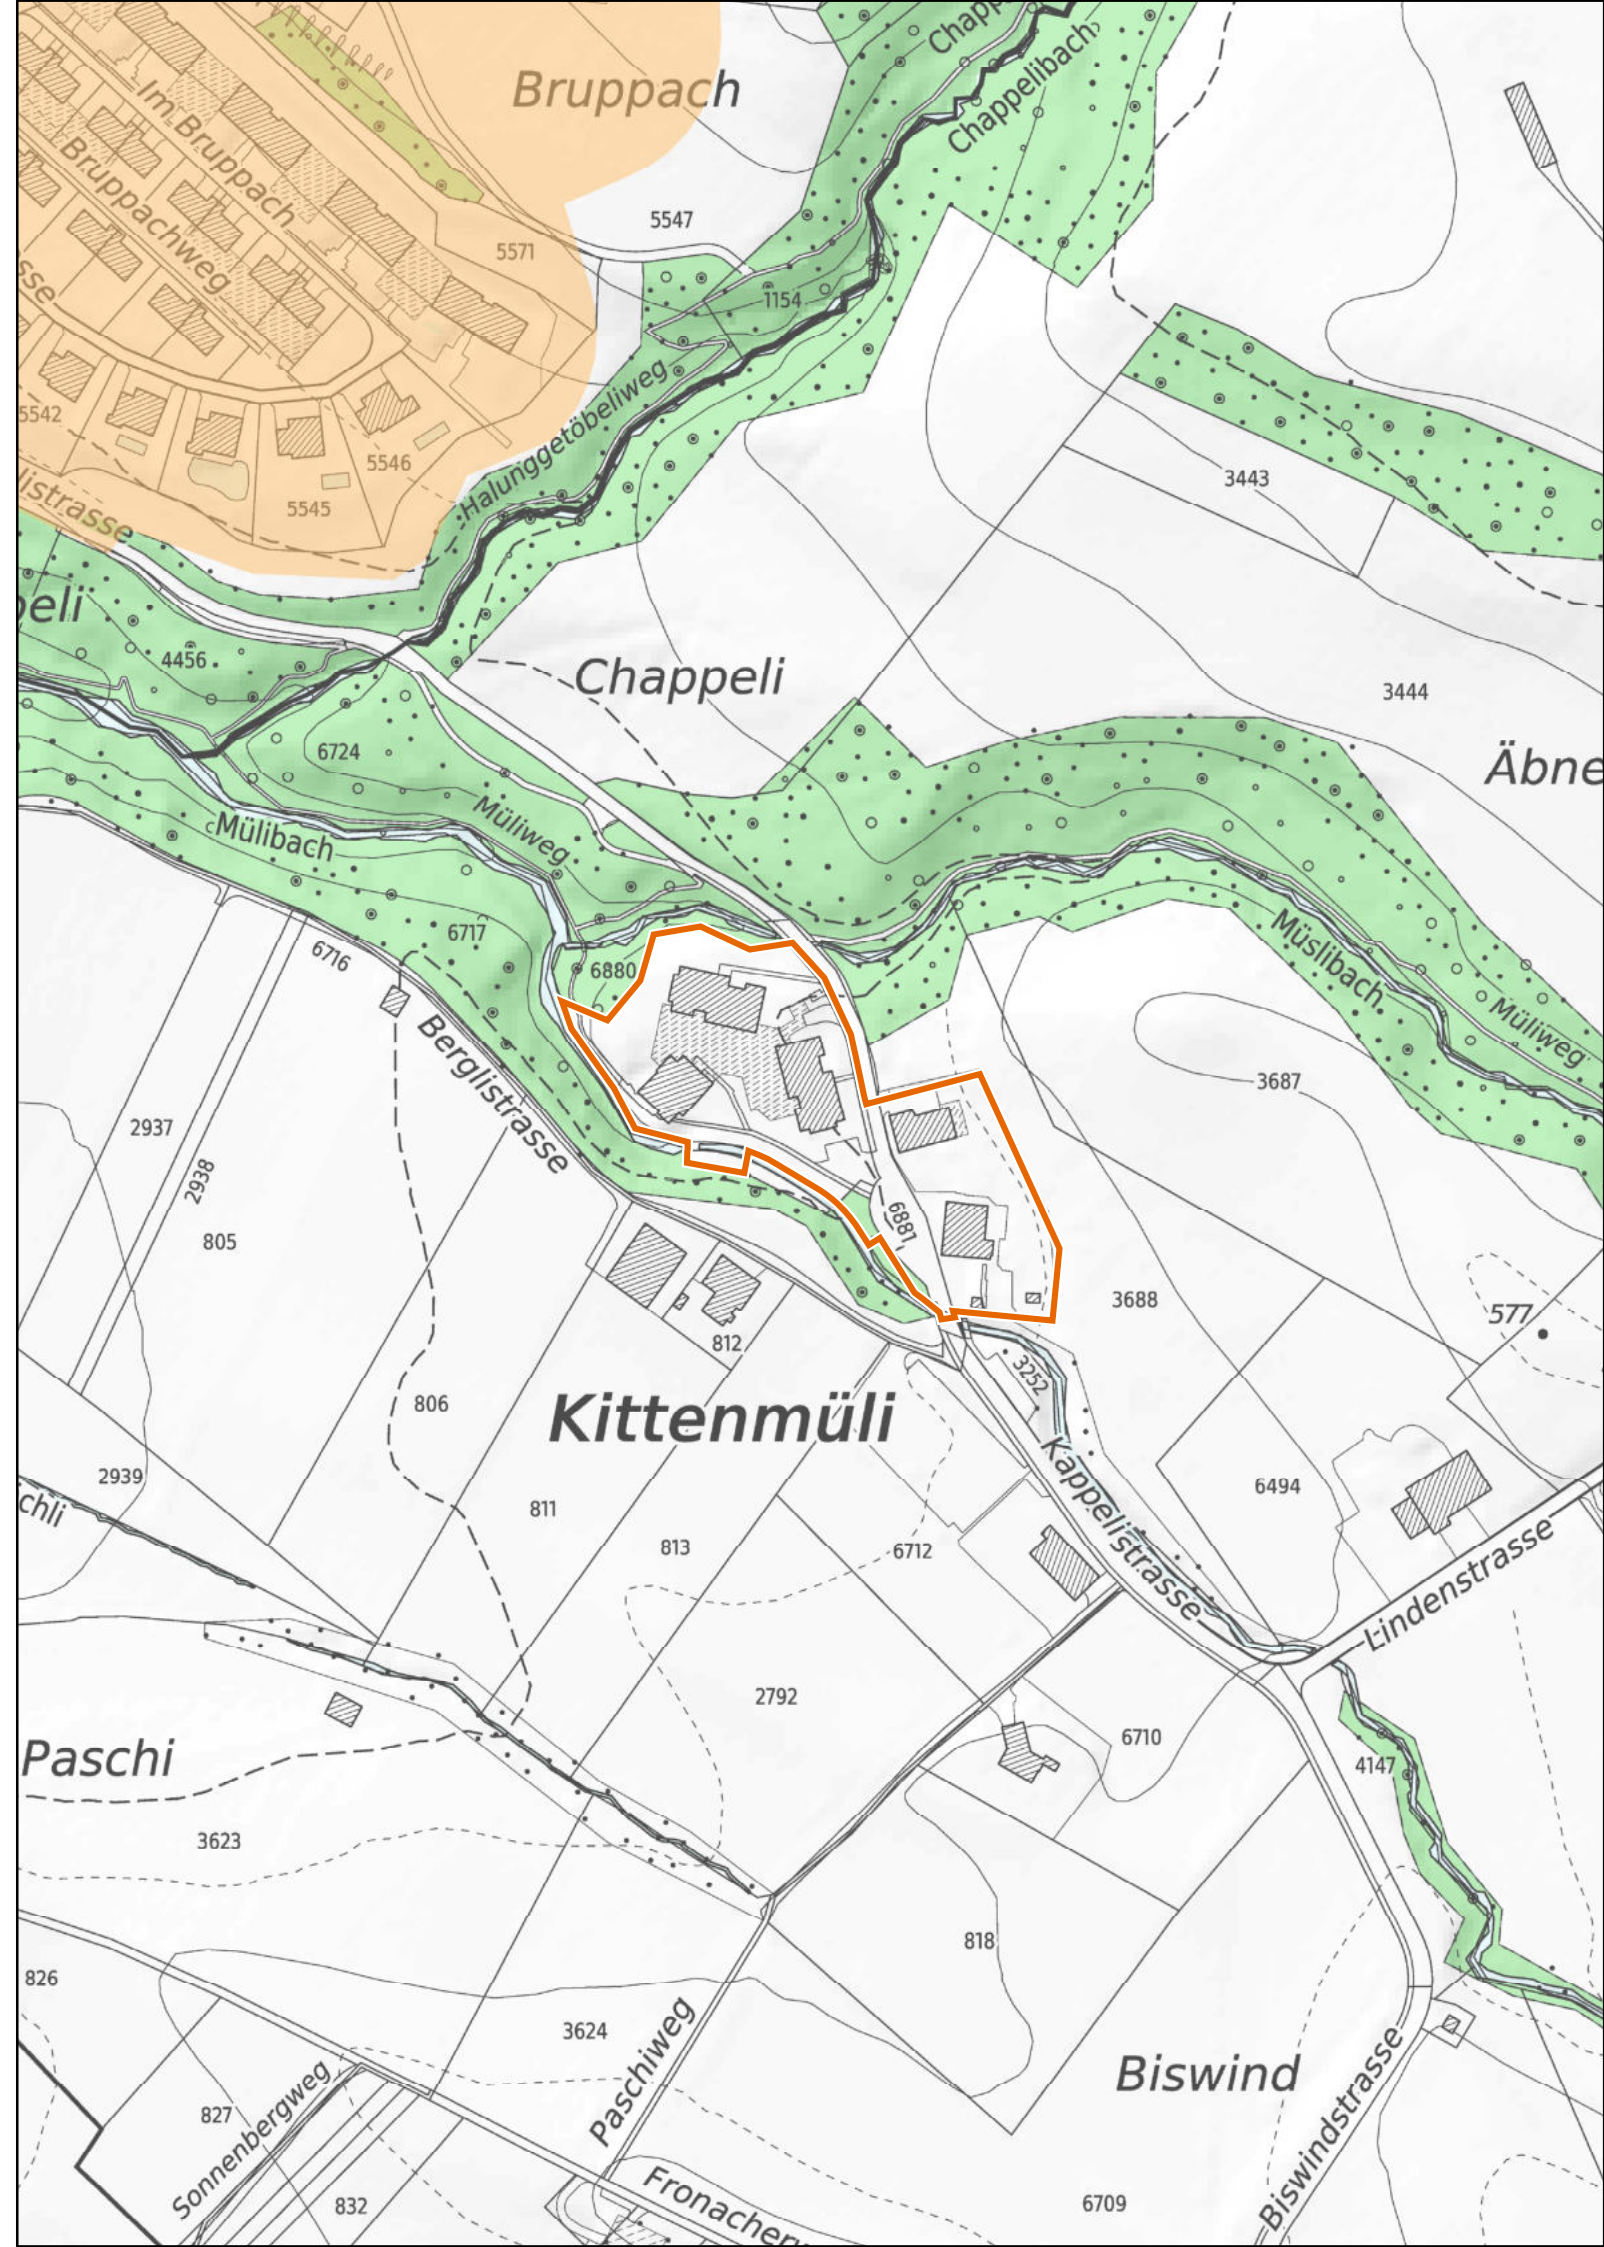

Kanton Zürich
Baudirektion
Amt für Raumentwicklung

Kleinsiedlungen im Kanton Zürich

Herrliberg

Kittenmüli

1 : 2'500

- Provisorische Weilerzone
- Siedlungsgebiet
  (gemäss kantonalem Richtplan)
- Wald
- Gewässer