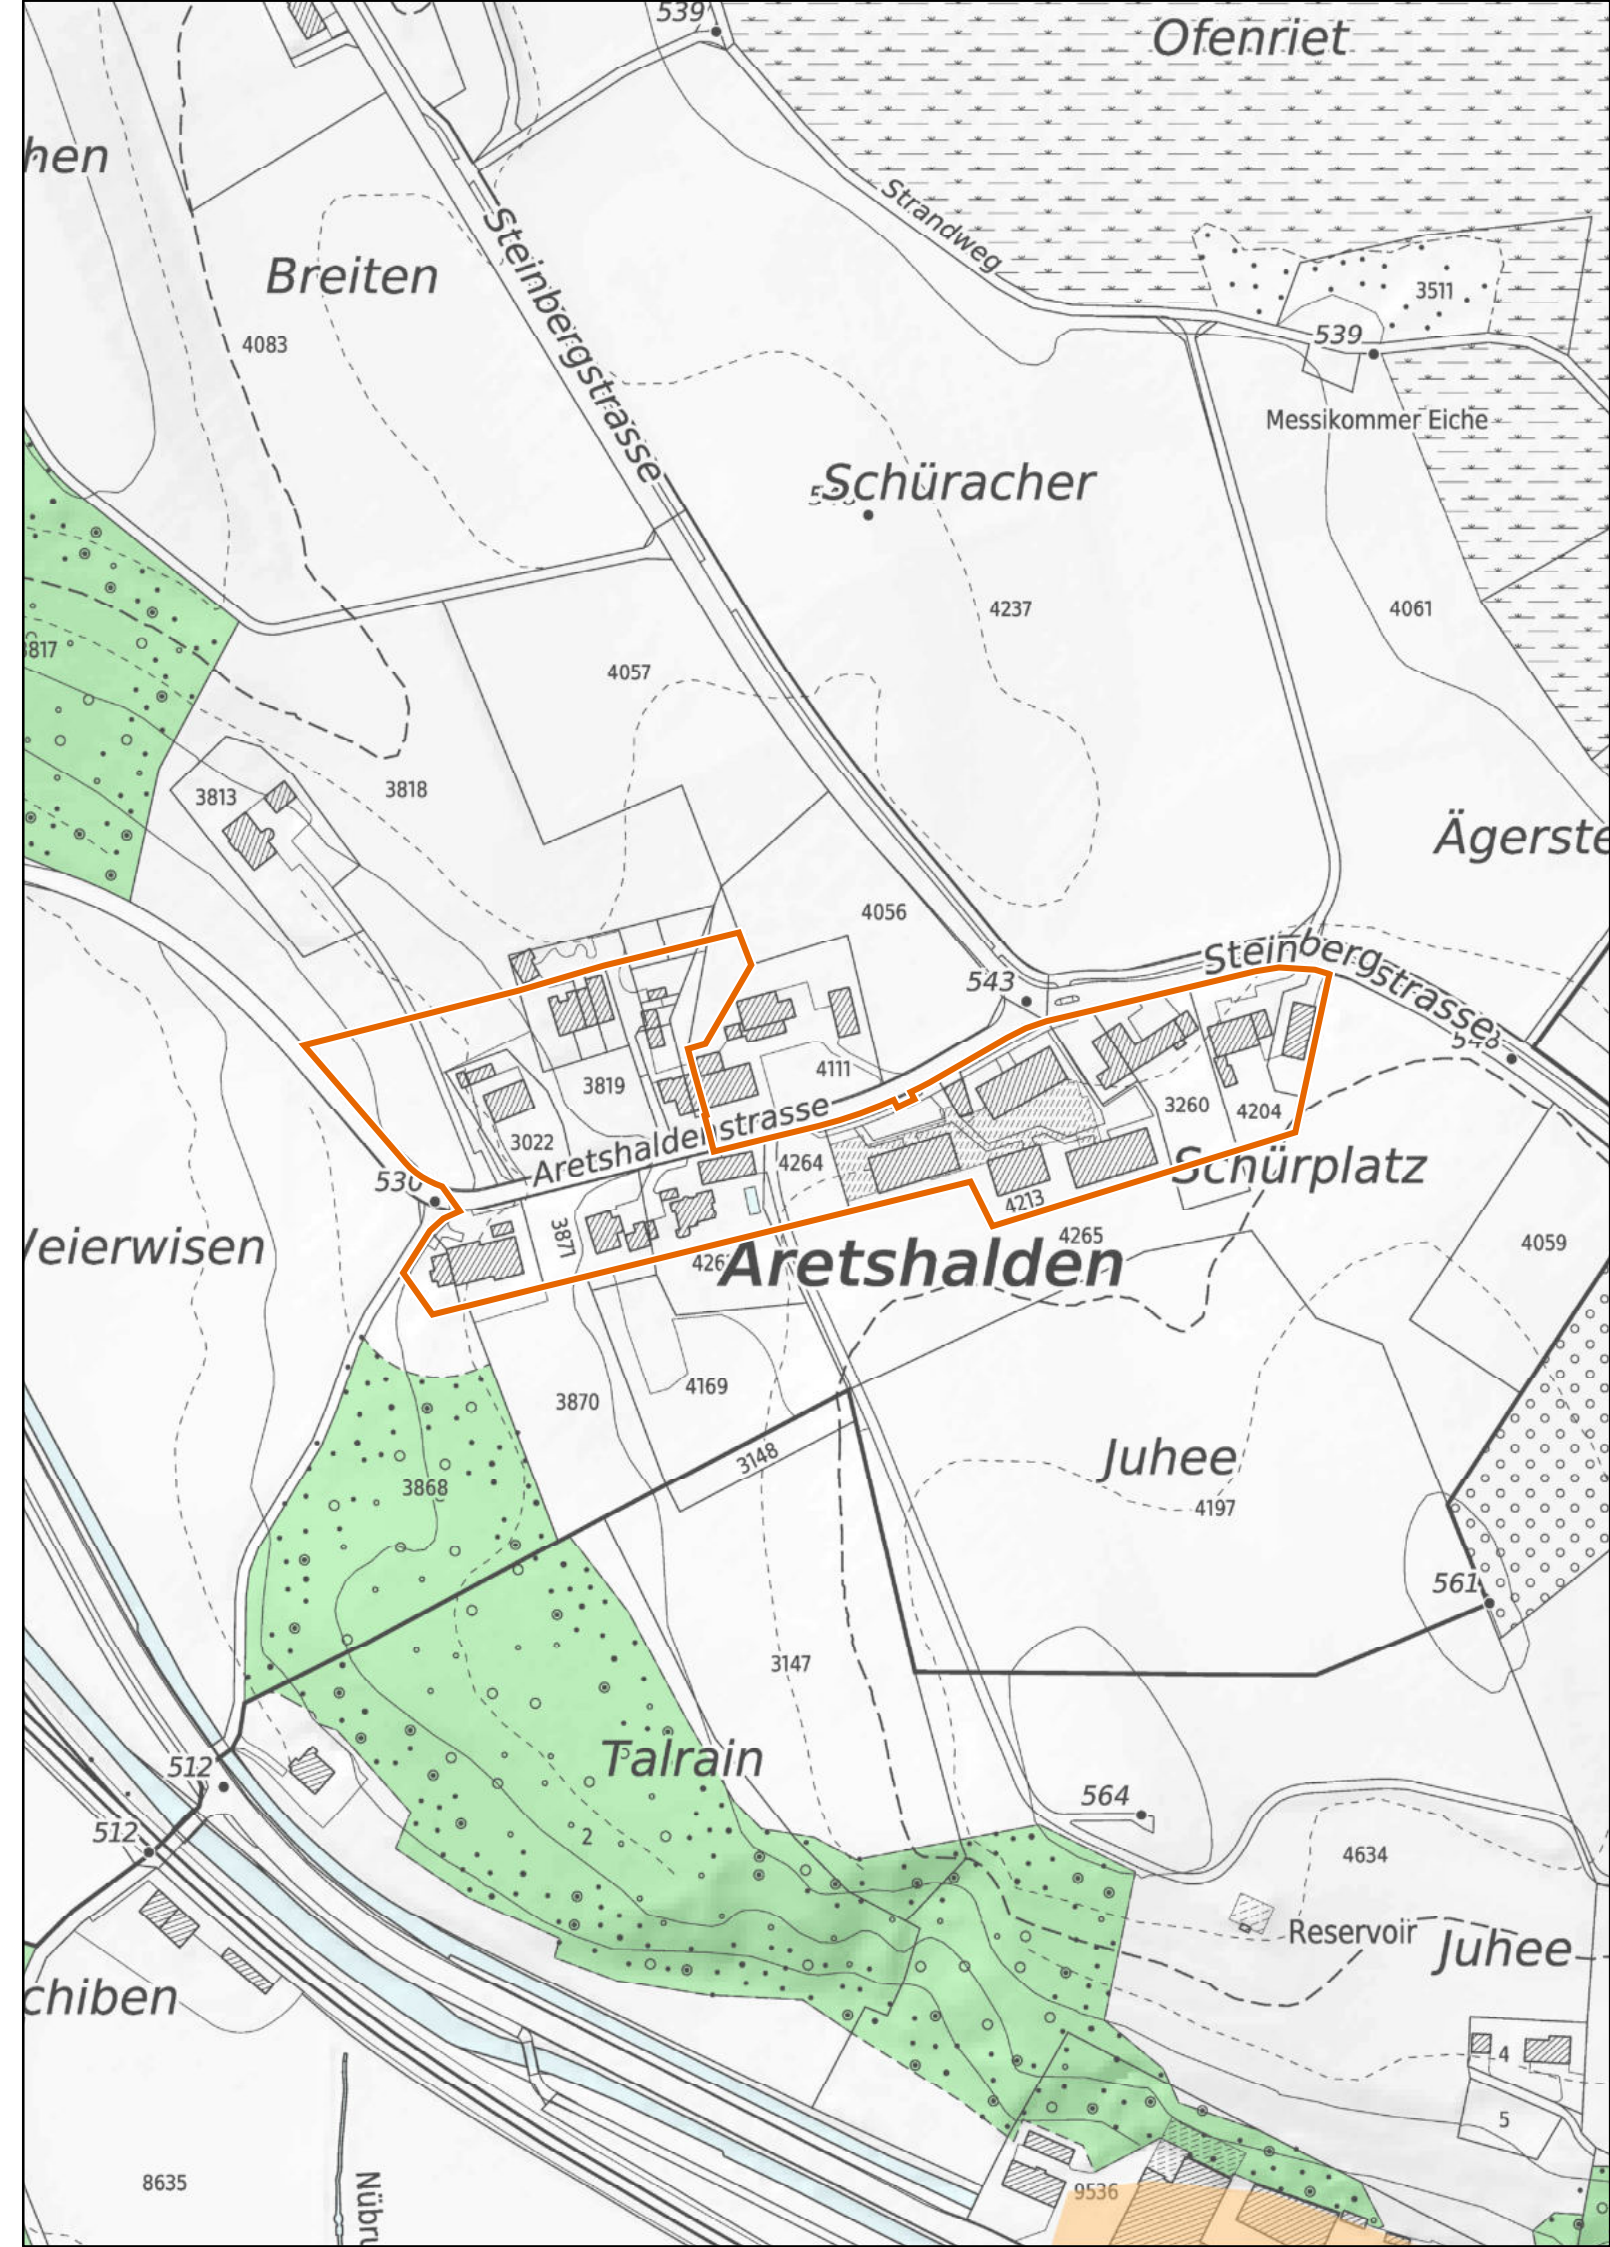

Kanton Zürich
Baudirektion
Amt für Raumentwicklung

Kleinsiedlungen im Kanton Zürich

Seegräben

Aretshalden

1 : 2'500

- Provisorische Weilerzone
- Siedlungsgebiet
  (gemäss kantonalem Richtplan)
- Wald
- Gewässer