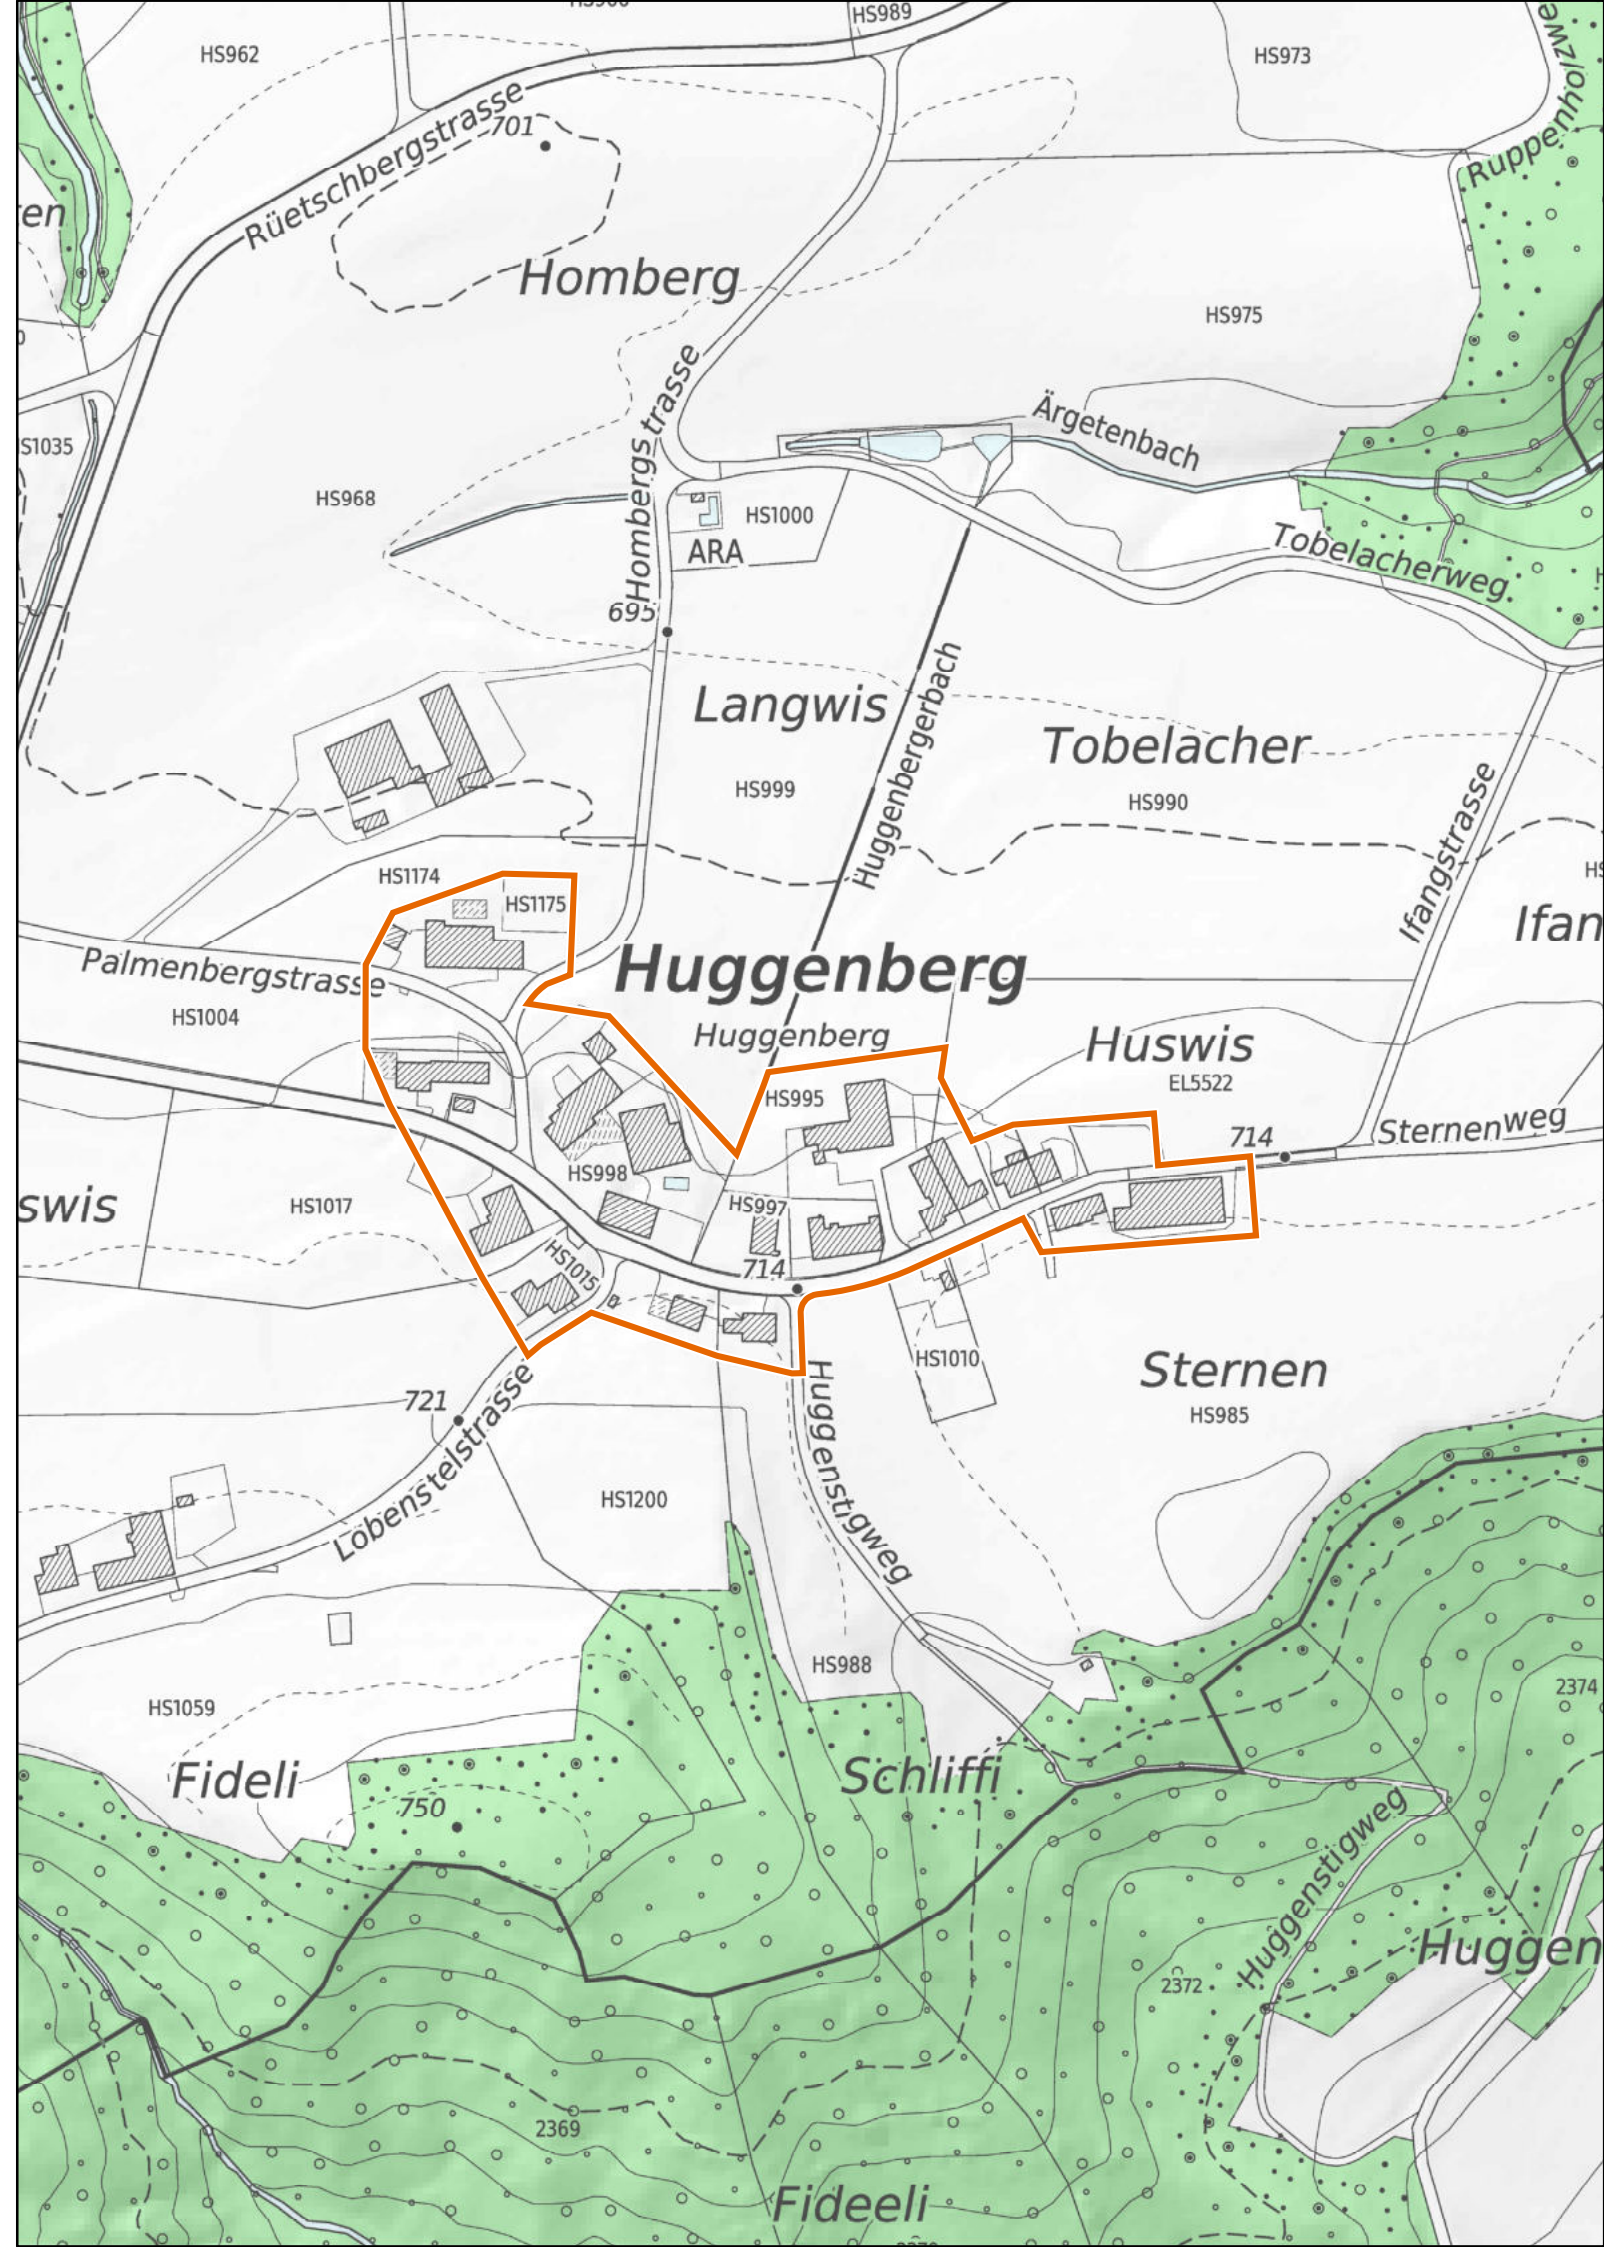

Kanton Zürich
Baudirektion
Amt für Raumentwicklung

Kleinsiedlungen im Kanton Zürich

Elgg

Huggenberg

1 : 2'500

Provisorische Weilerzone

Siedlungsgebiet
(gemäss kantonalem Richtplan)

Wald

Gewässer