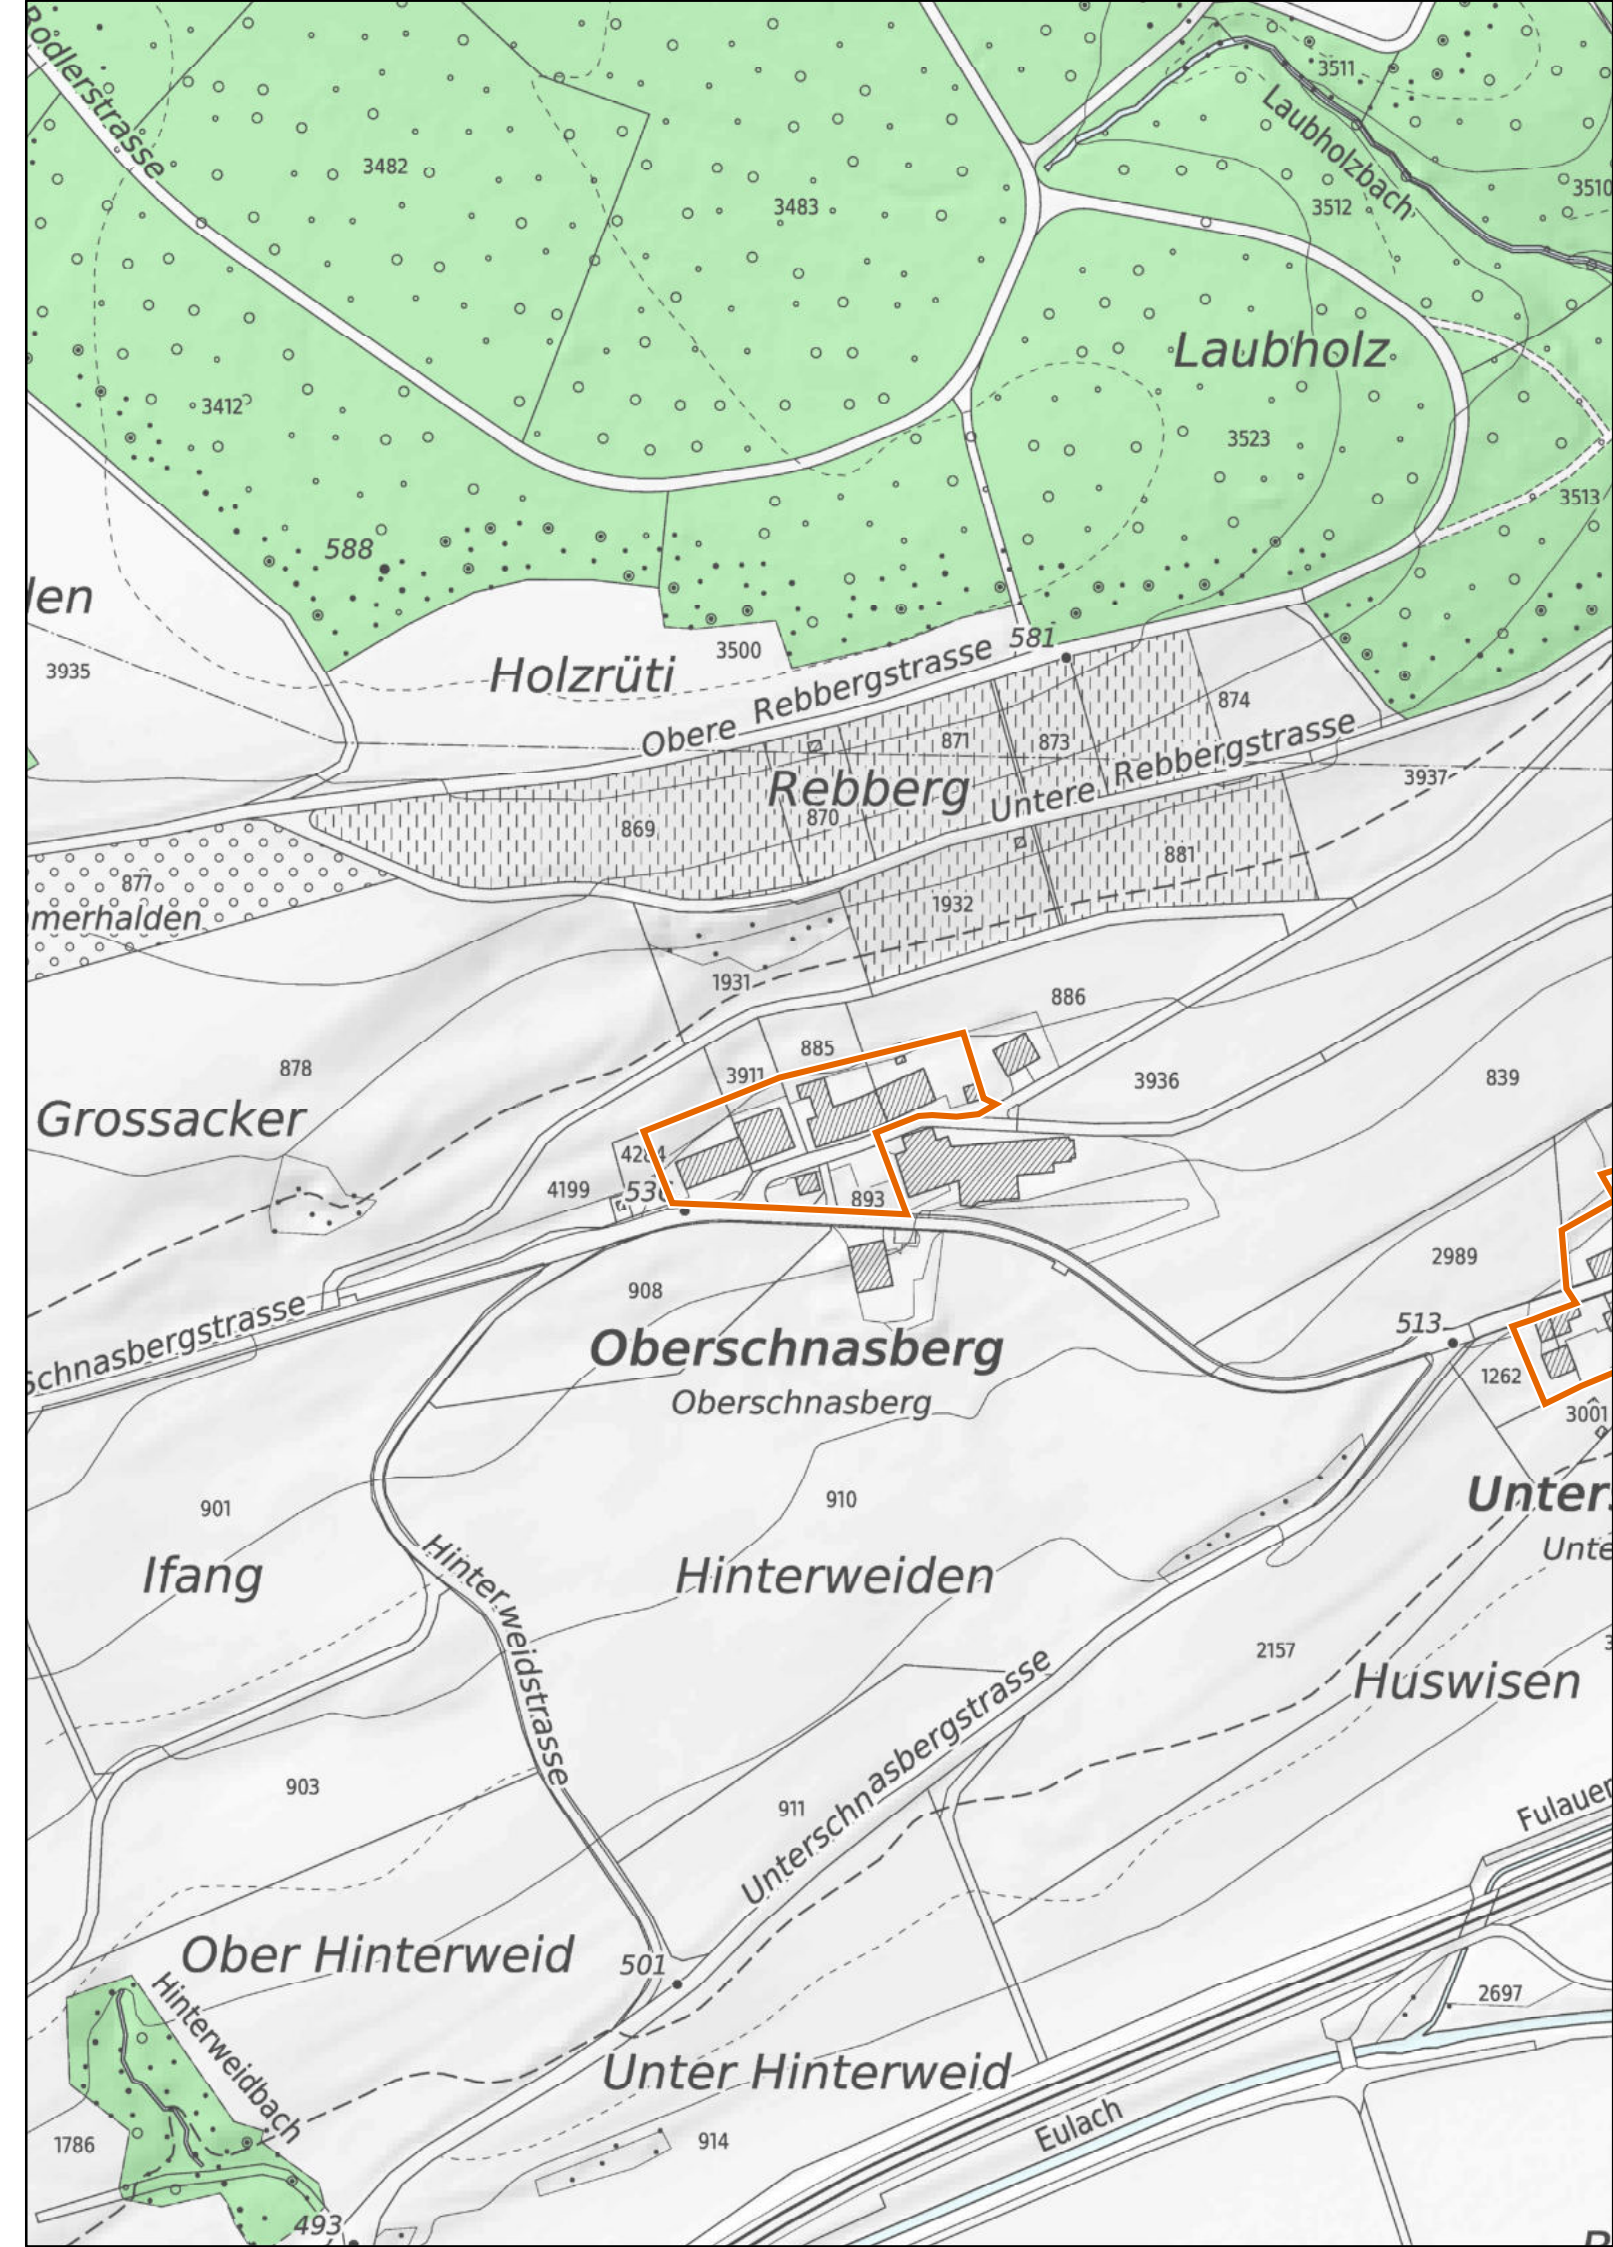

Oberschnasberg

1 : 2'500

 Provisorische Weilerzone

 Siedlungsgebiet
(gemäss kantonalem Richtplan)

 Wald

 Gewässer

Kanton Zürich
Baudirektion
Amt für Raumentwicklung

Kleinsiedlungen im Kanton Zürich