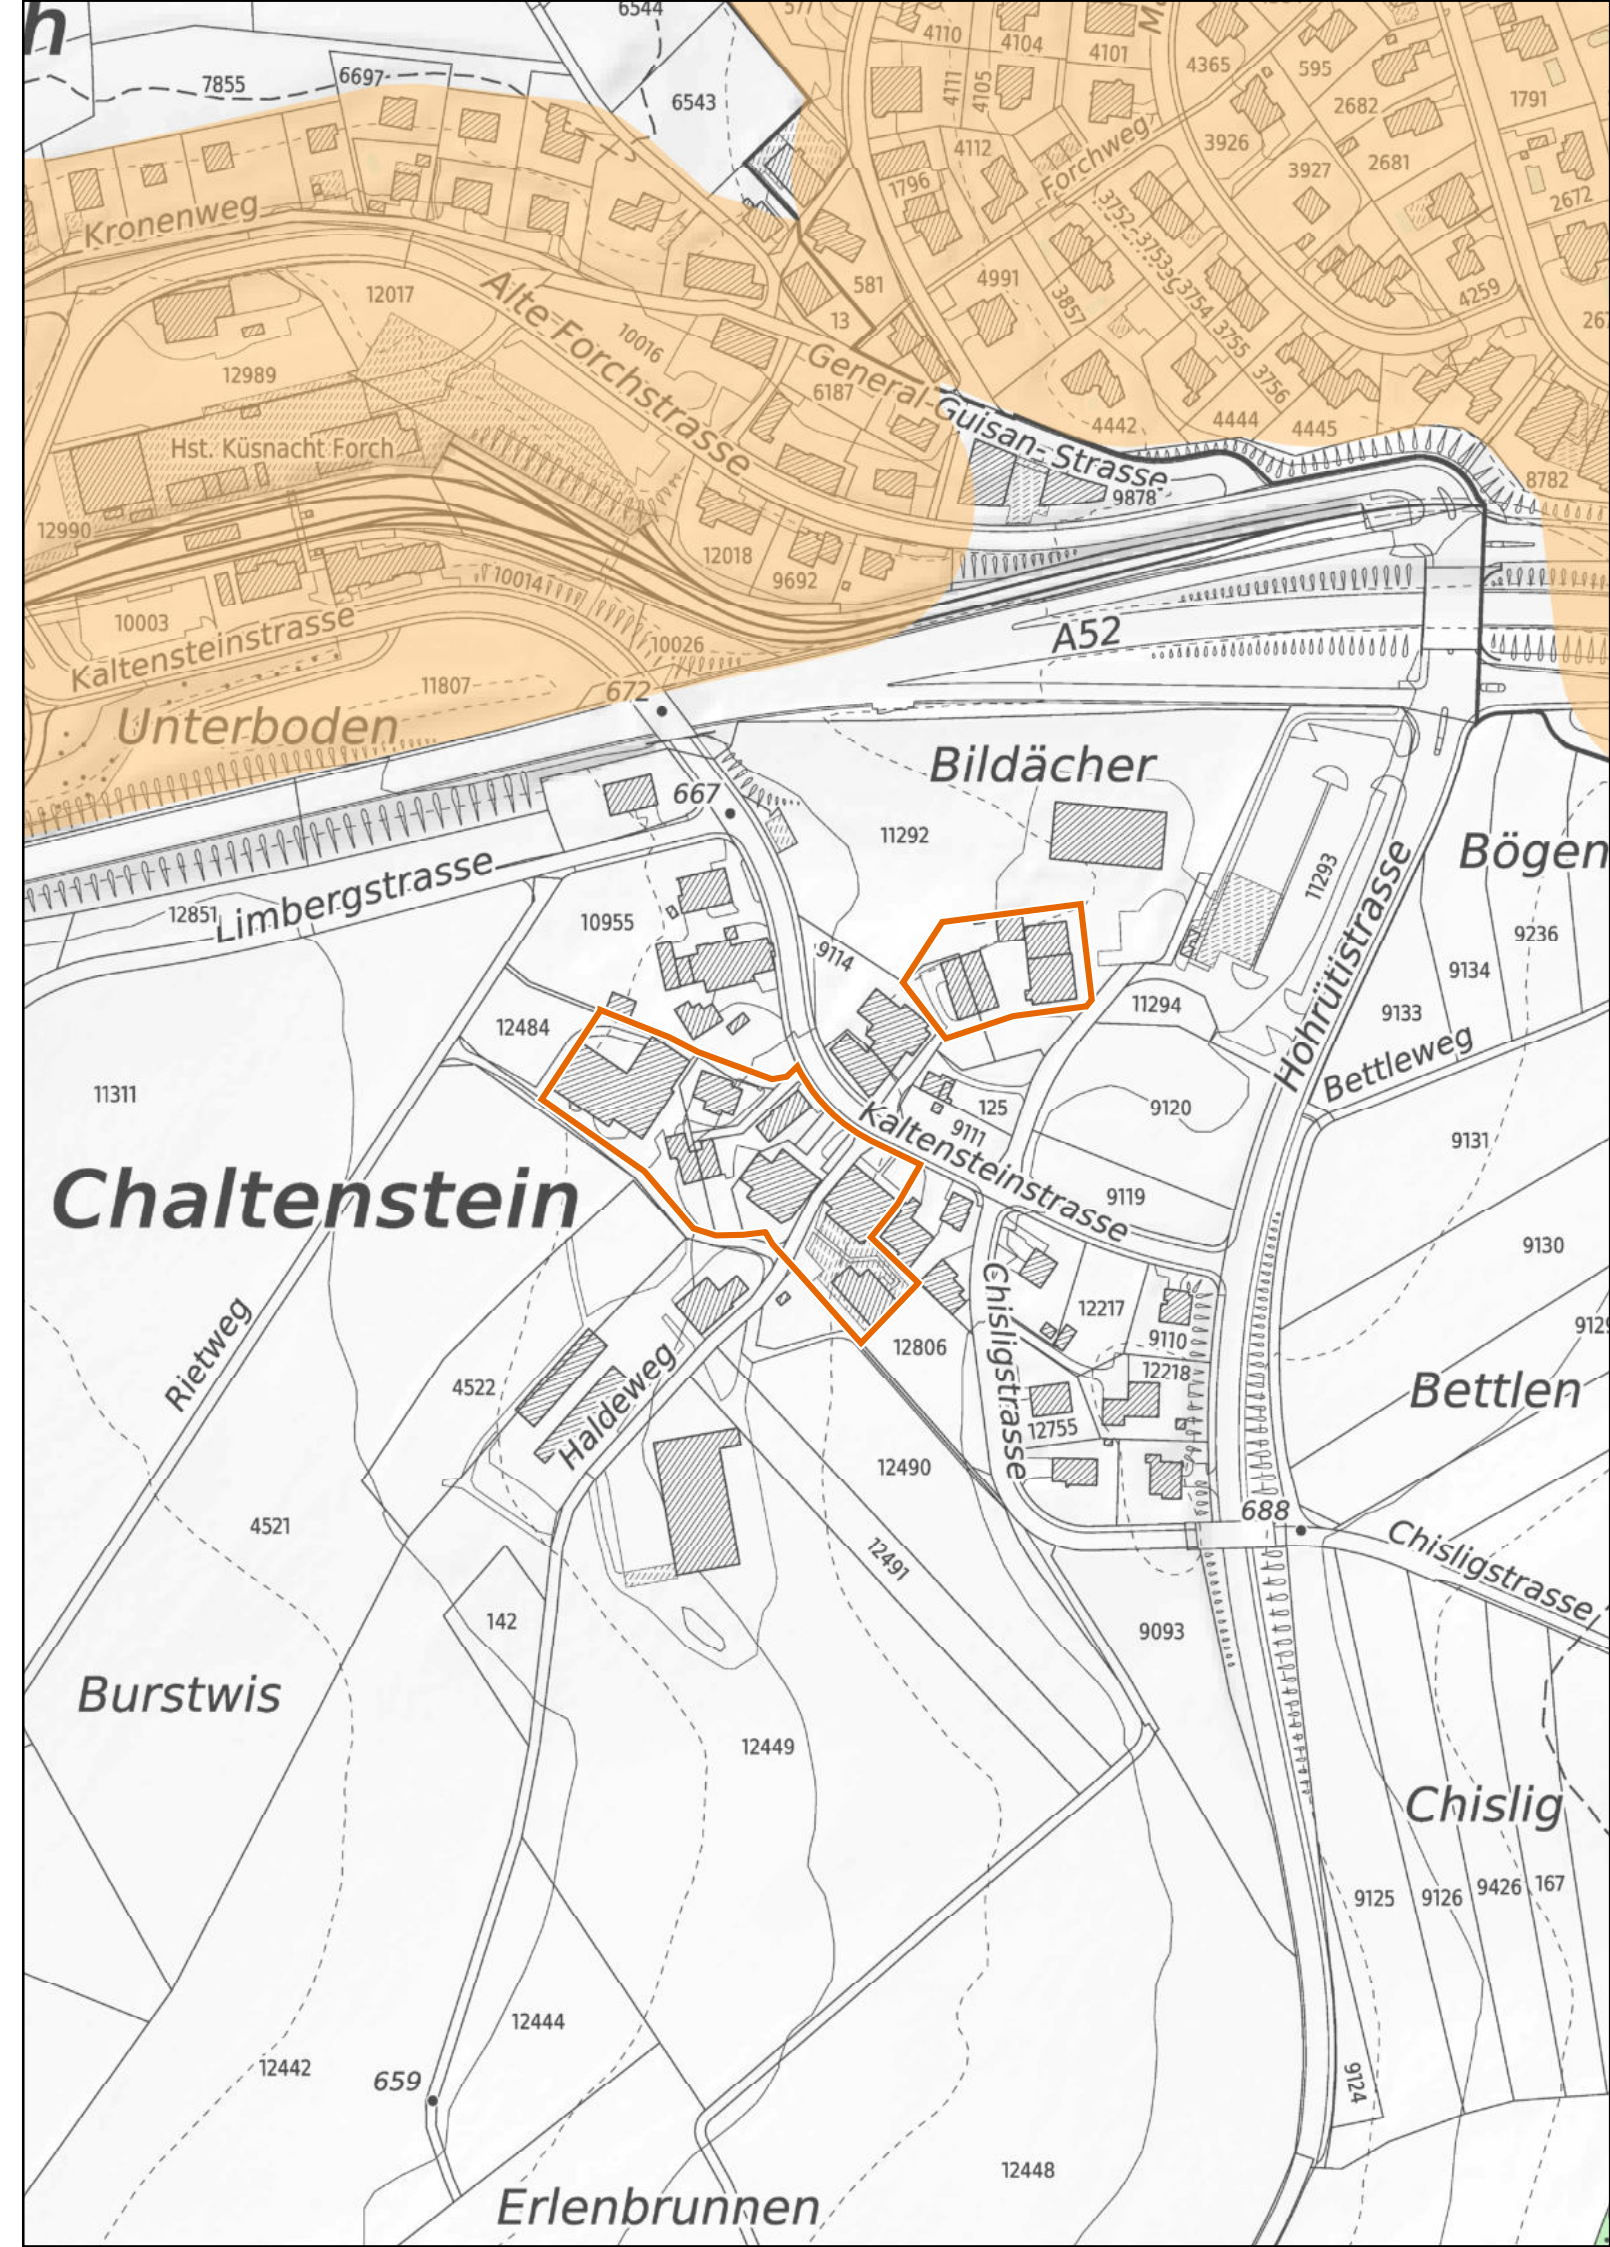

Kanton Zürich
Baudirektion
Amt für Raumentwicklung

Kleinsiedlungen im Kanton Zürich

Küsnacht (ZH)

Chaltenstein

1 : 2'500

- Provisorische Weilerzone
- Siedlungsgebiet
  (gemäss kantonalem Richtplan)
- Wald
- Gewässer