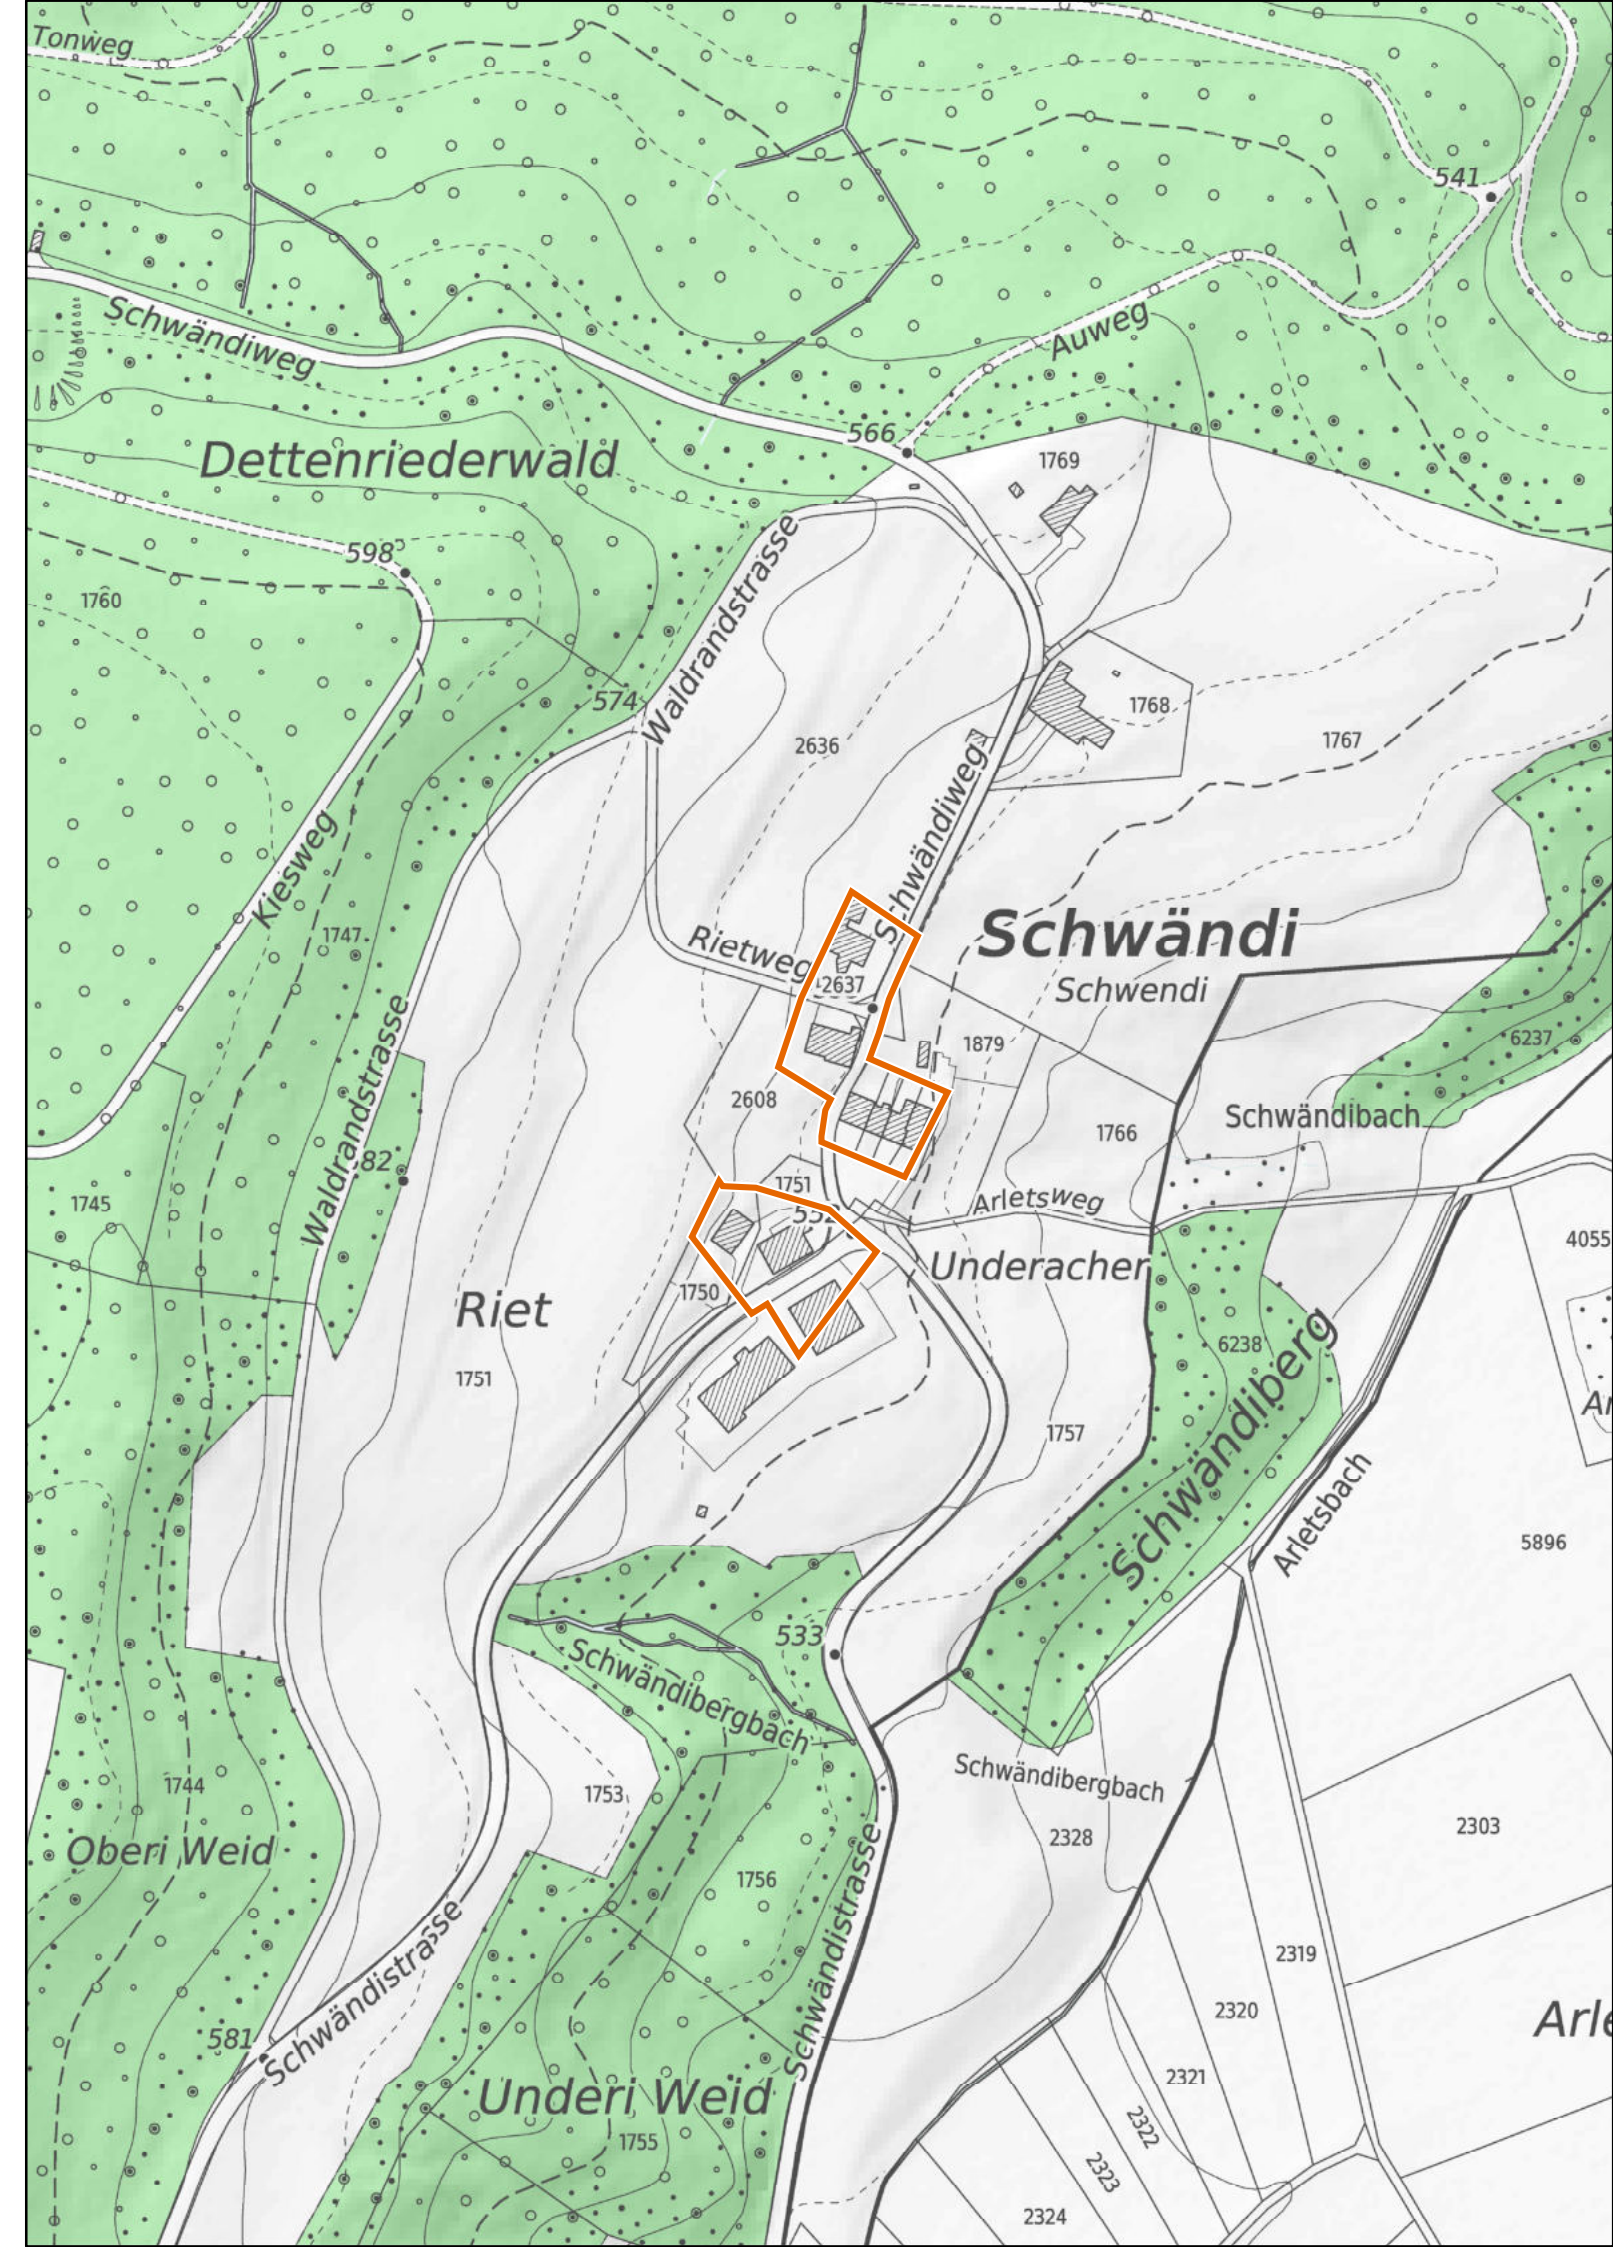

Kanton Zürich
Baudirektion
Amt für Raumentwicklung

Kleinsiedlungen im Kanton Zürich

Weisslingen

Schwändi

1 : 2'500

Provisorische Weilerzone

Siedlungsgebiet
(gemäss kantonalem Richtplan)

Wald

Gewässer