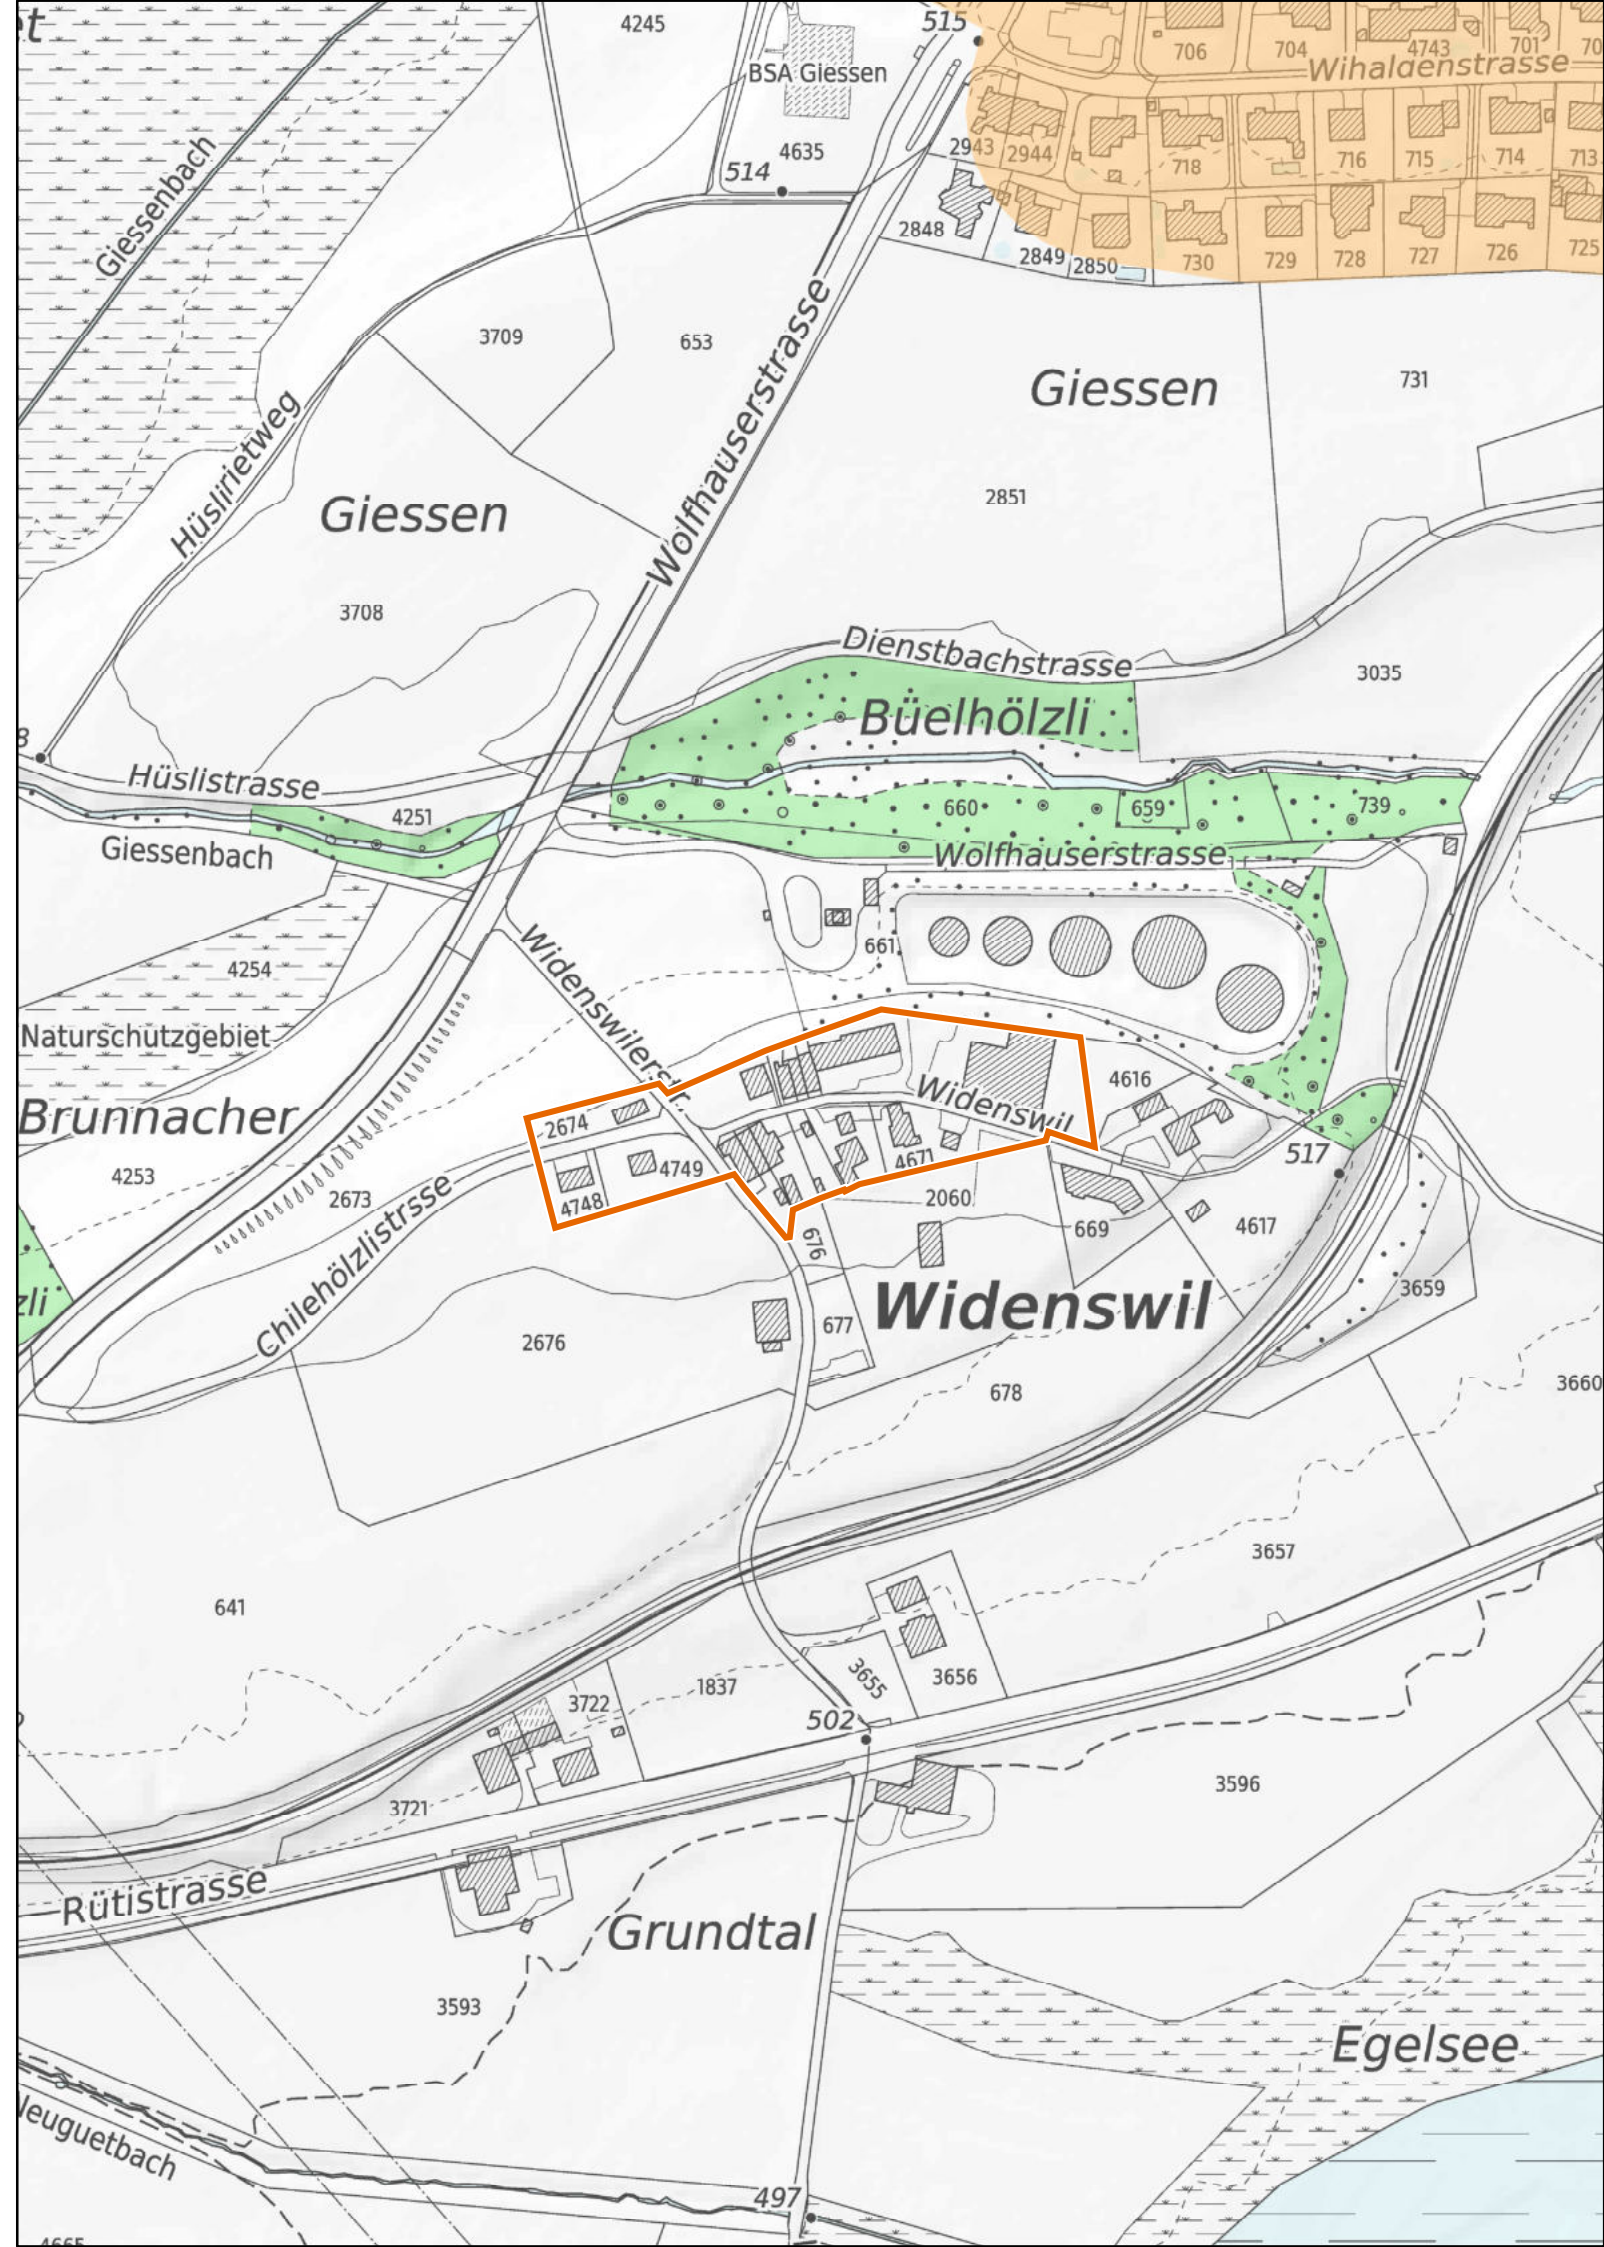

Kanton Zürich
Baudirektion
Amt für Raumentwicklung

Kleinsiedlungen im Kanton Zürich

Bubikon

Widenswil

1 : 2'500

Provisorische Weilerzone

Siedlungsgebiet
(gemäss kantonalem Richtplan)

Wald

Gewässer