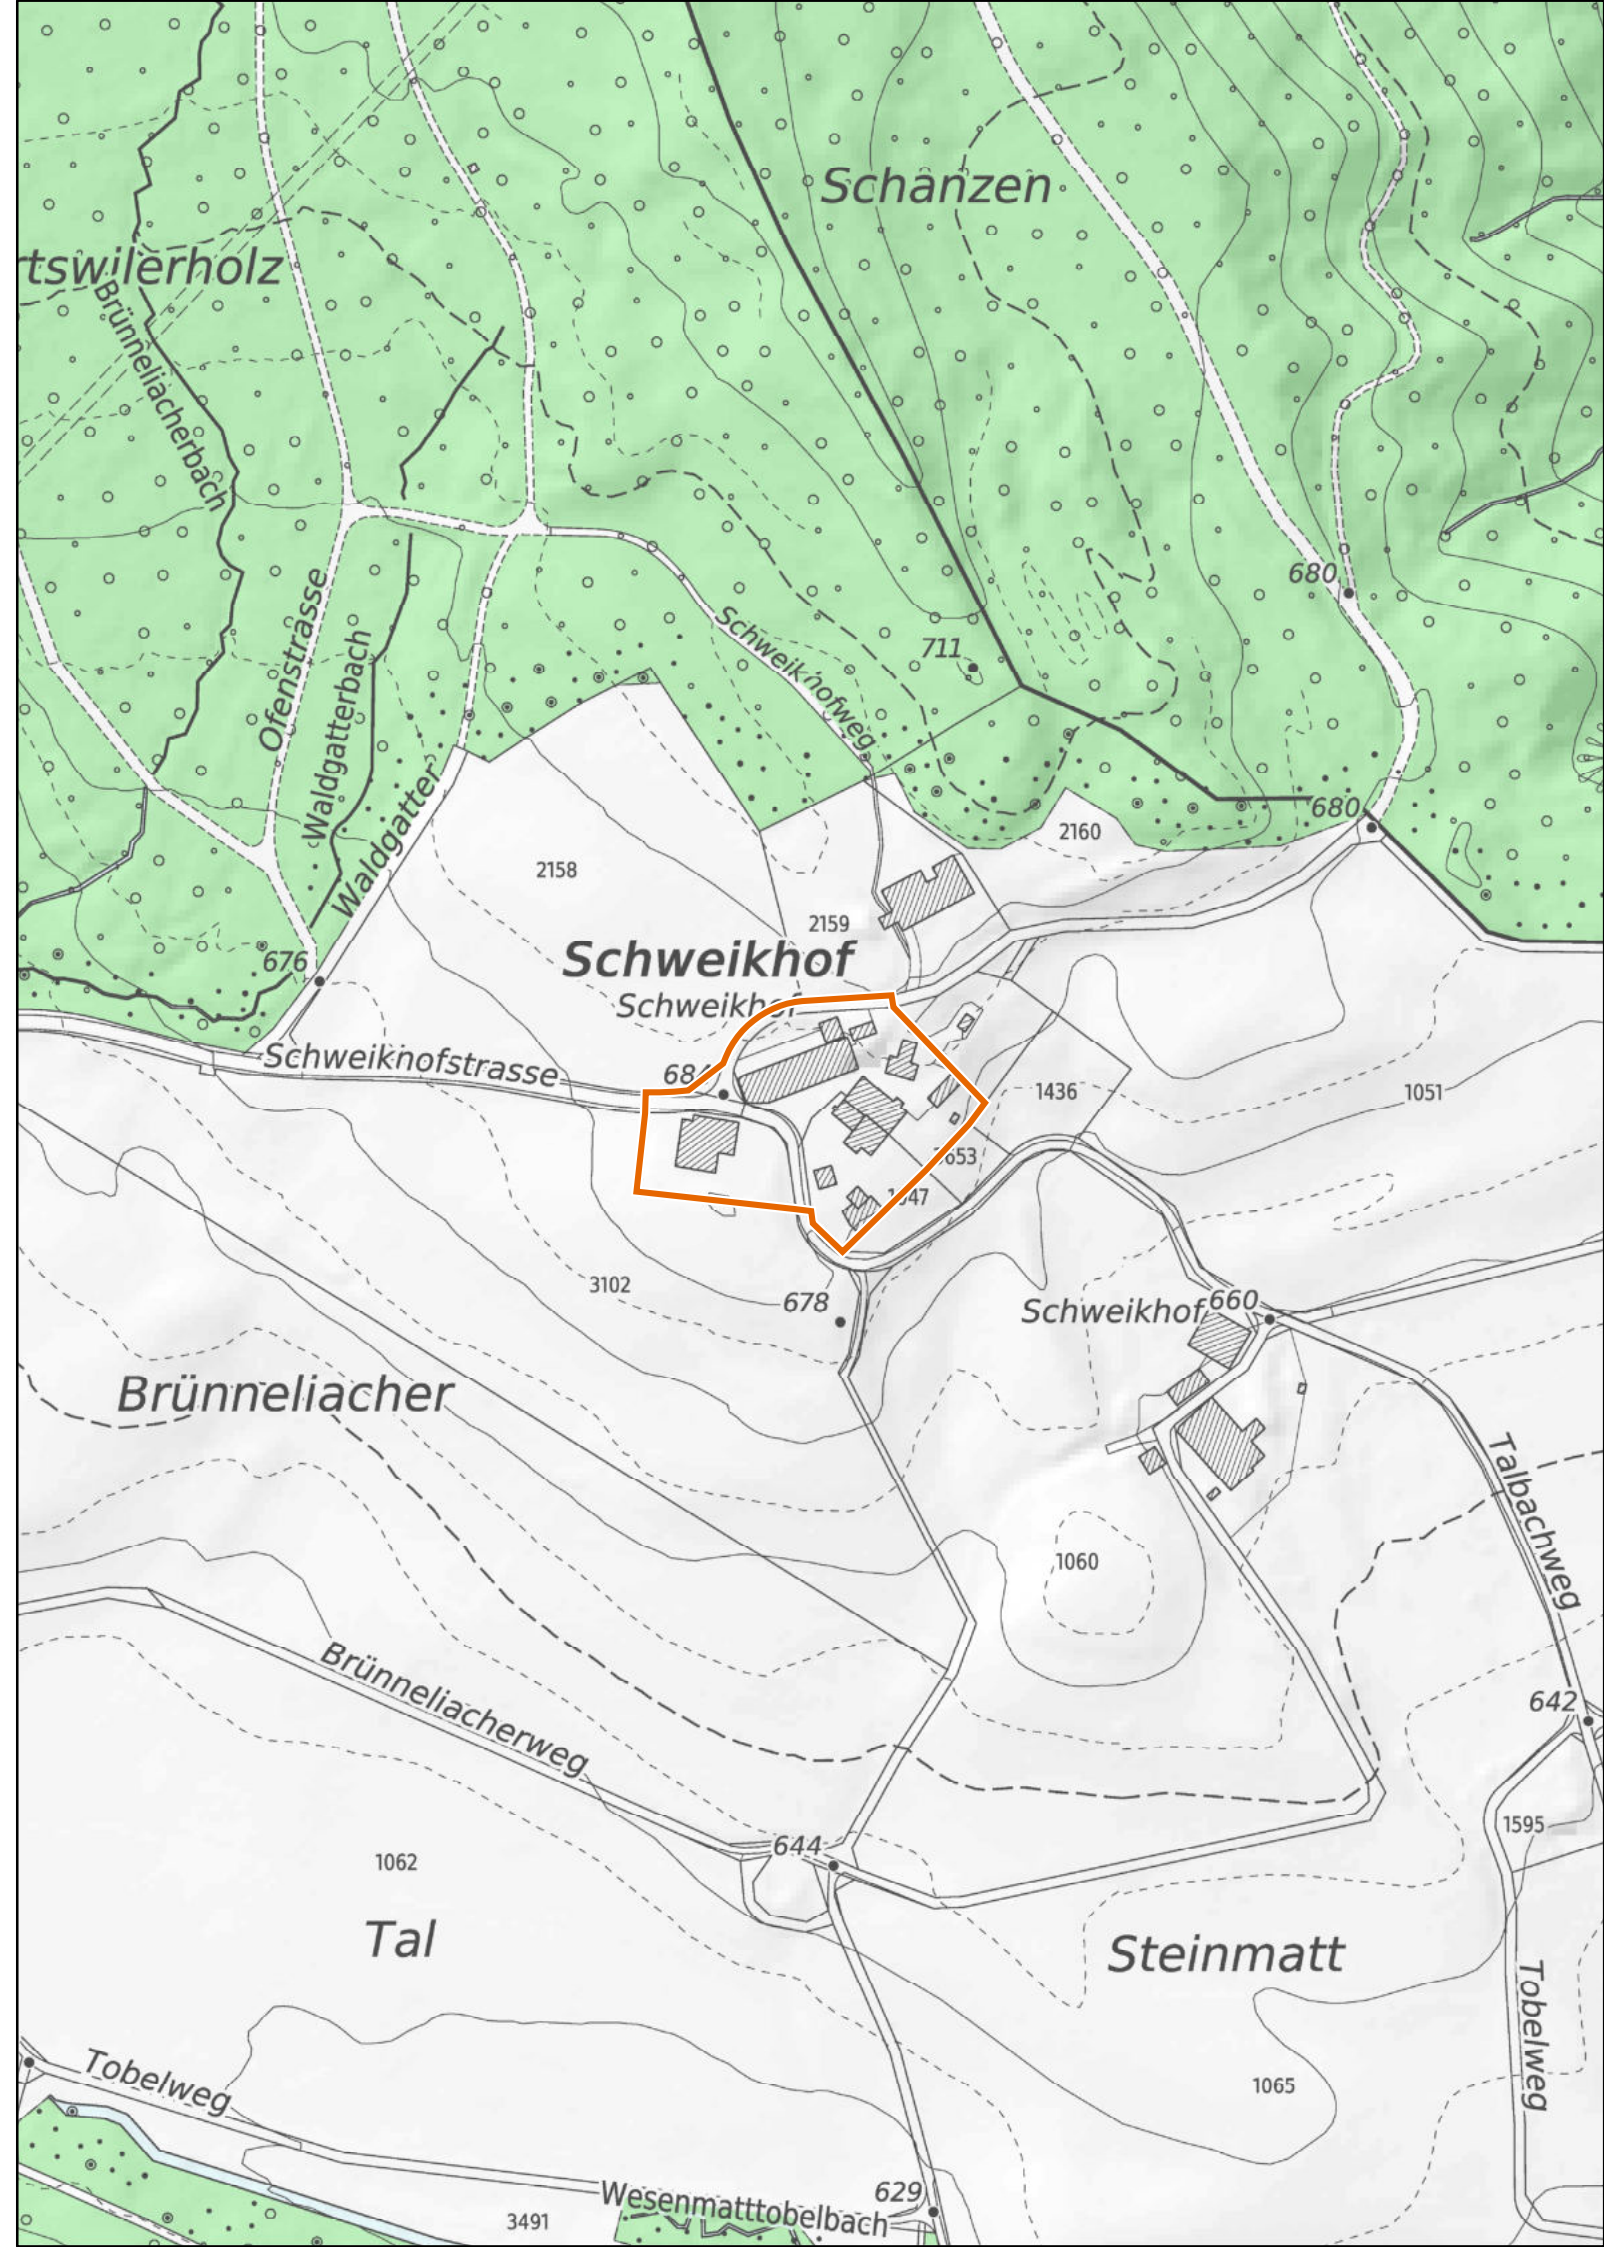

Kanton Zürich
Baudirektion
Amt für Raumentwicklung

Kleinsiedlungen im Kanton Zürich

Hausen am Albis

Schweikhof

1 : 2'500

- Provisorische Weilerzone
- Siedlungsgebiet
  (gemäss kantonalem Richtplan)
- Wald
- Gewässer