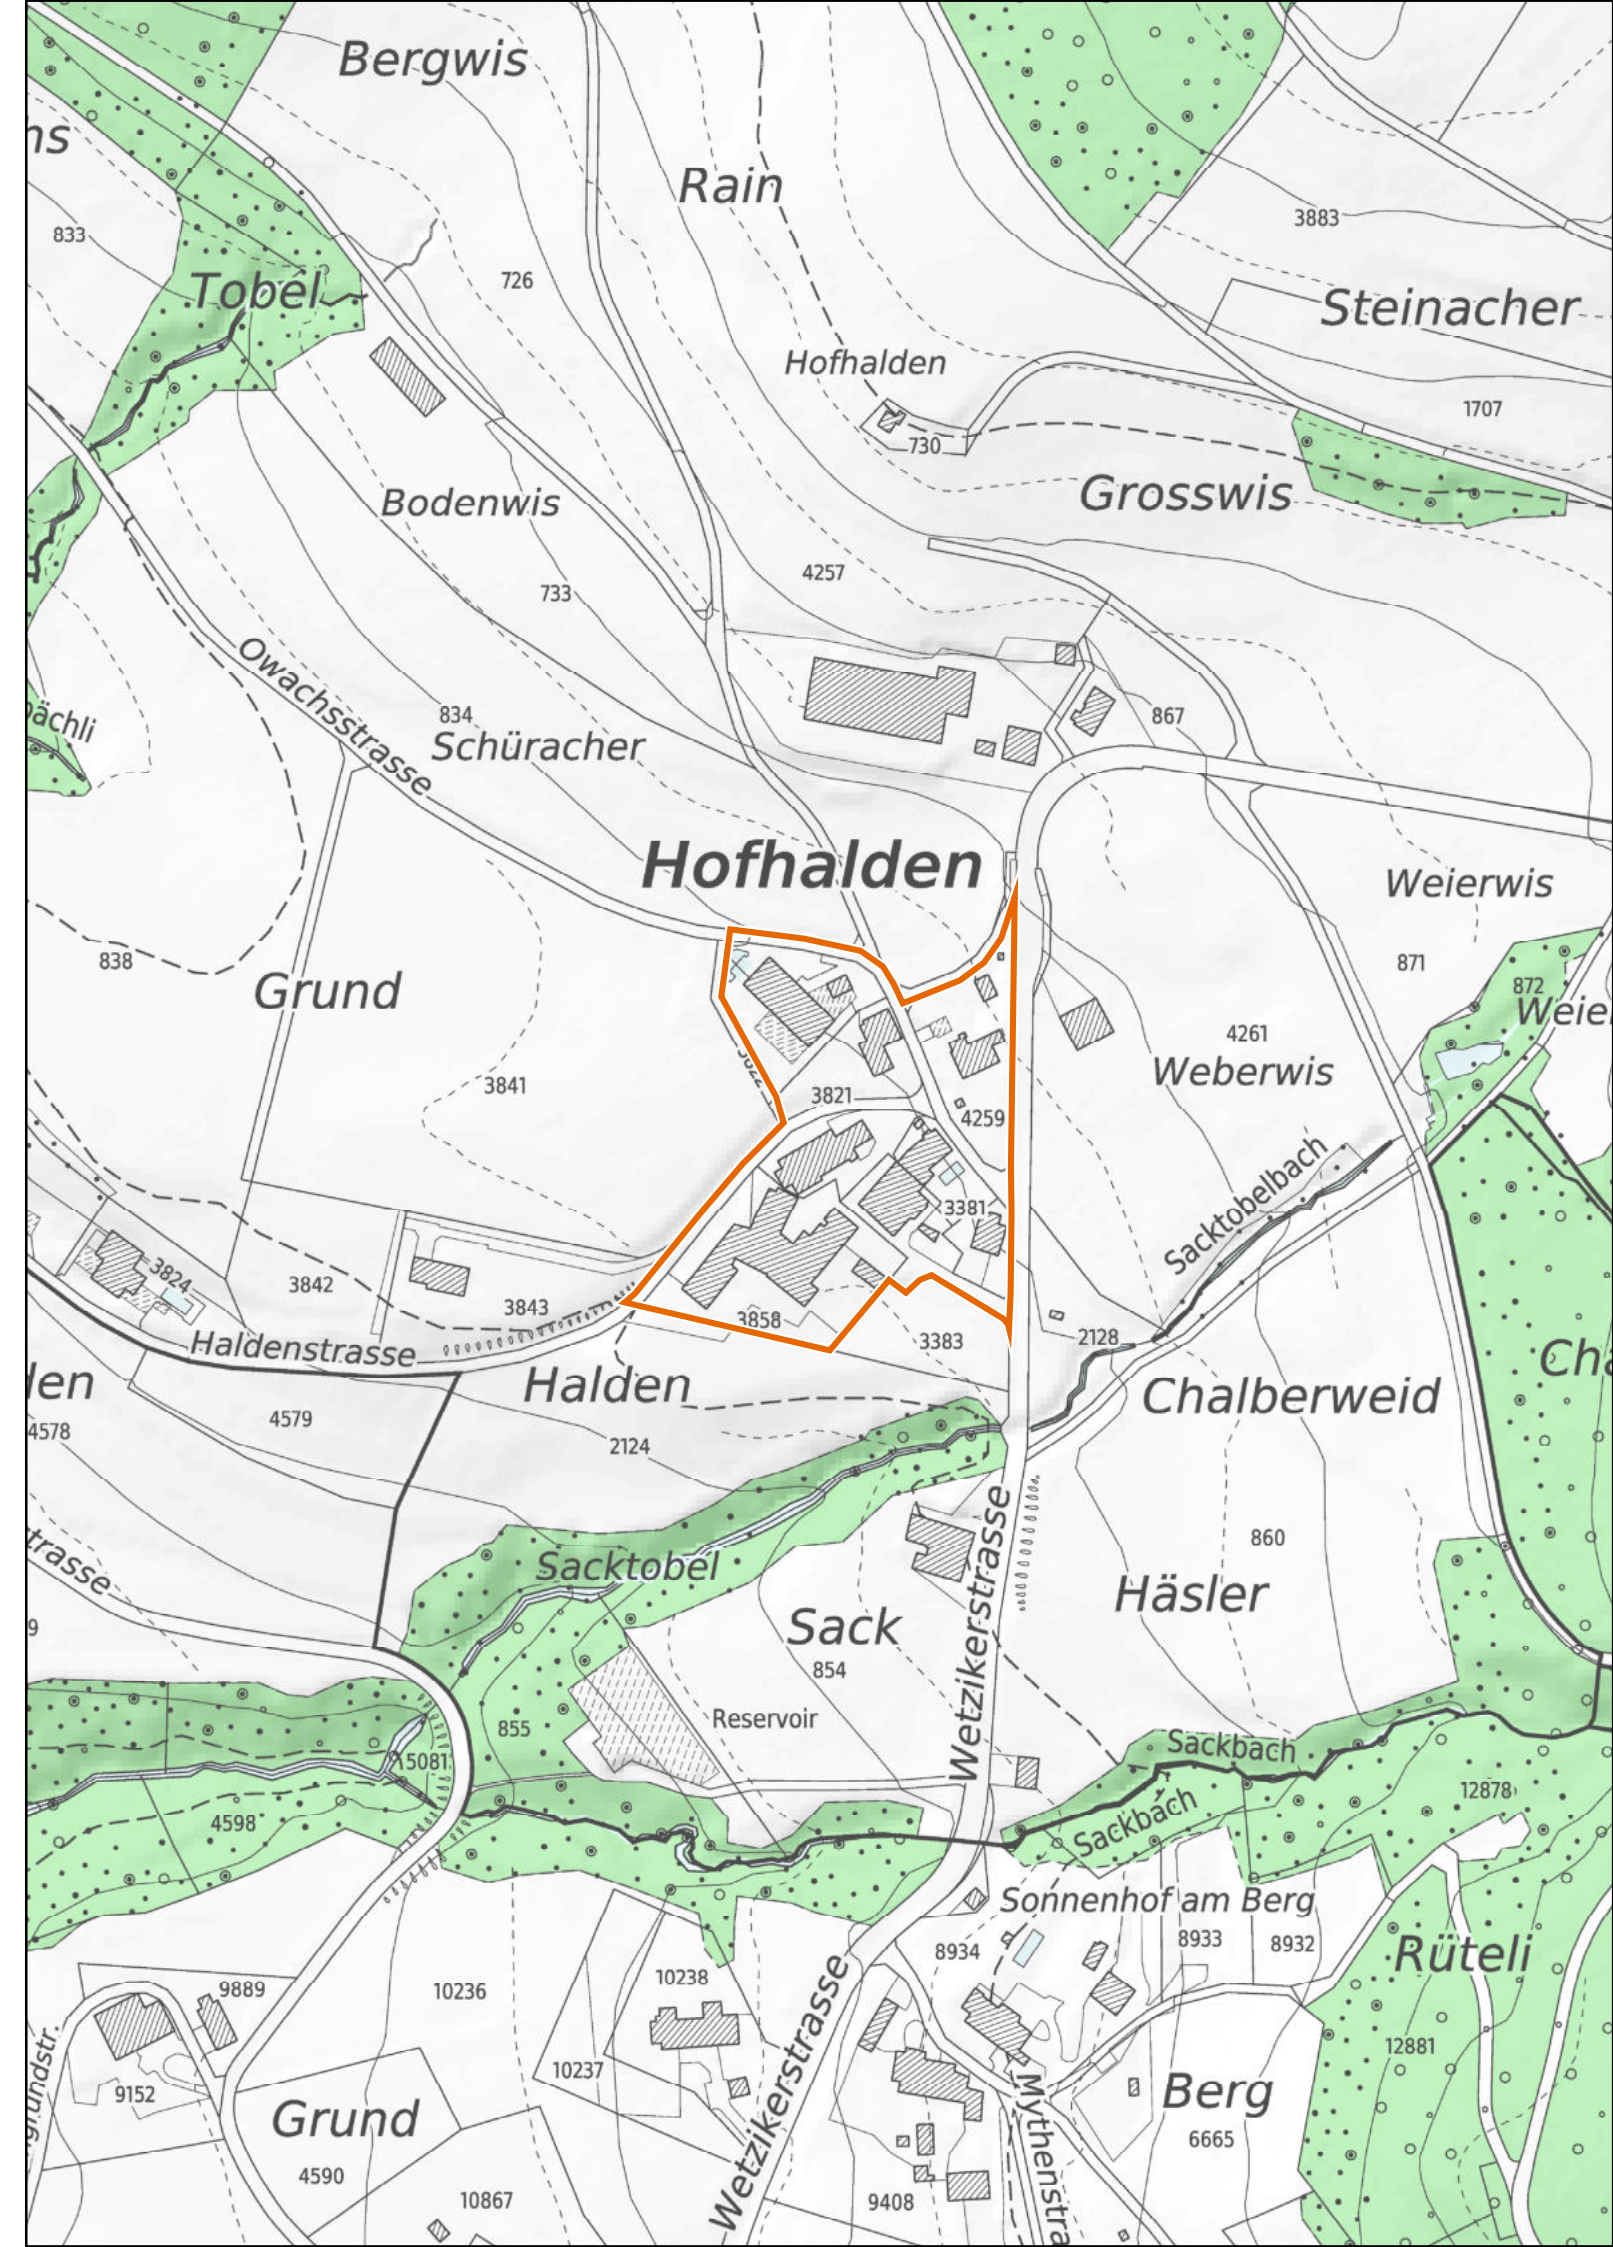

Kanton Zürich
Baudirektion
Amt für Raumentwicklung

Kleinsiedlungen im Kanton Zürich

Hittnau

Hofhalden

1 : 2'500

Provisorische Weilerzone

Siedlungsgebiet
(gemäss kantonalem Richtplan)

Wald

Gewässer