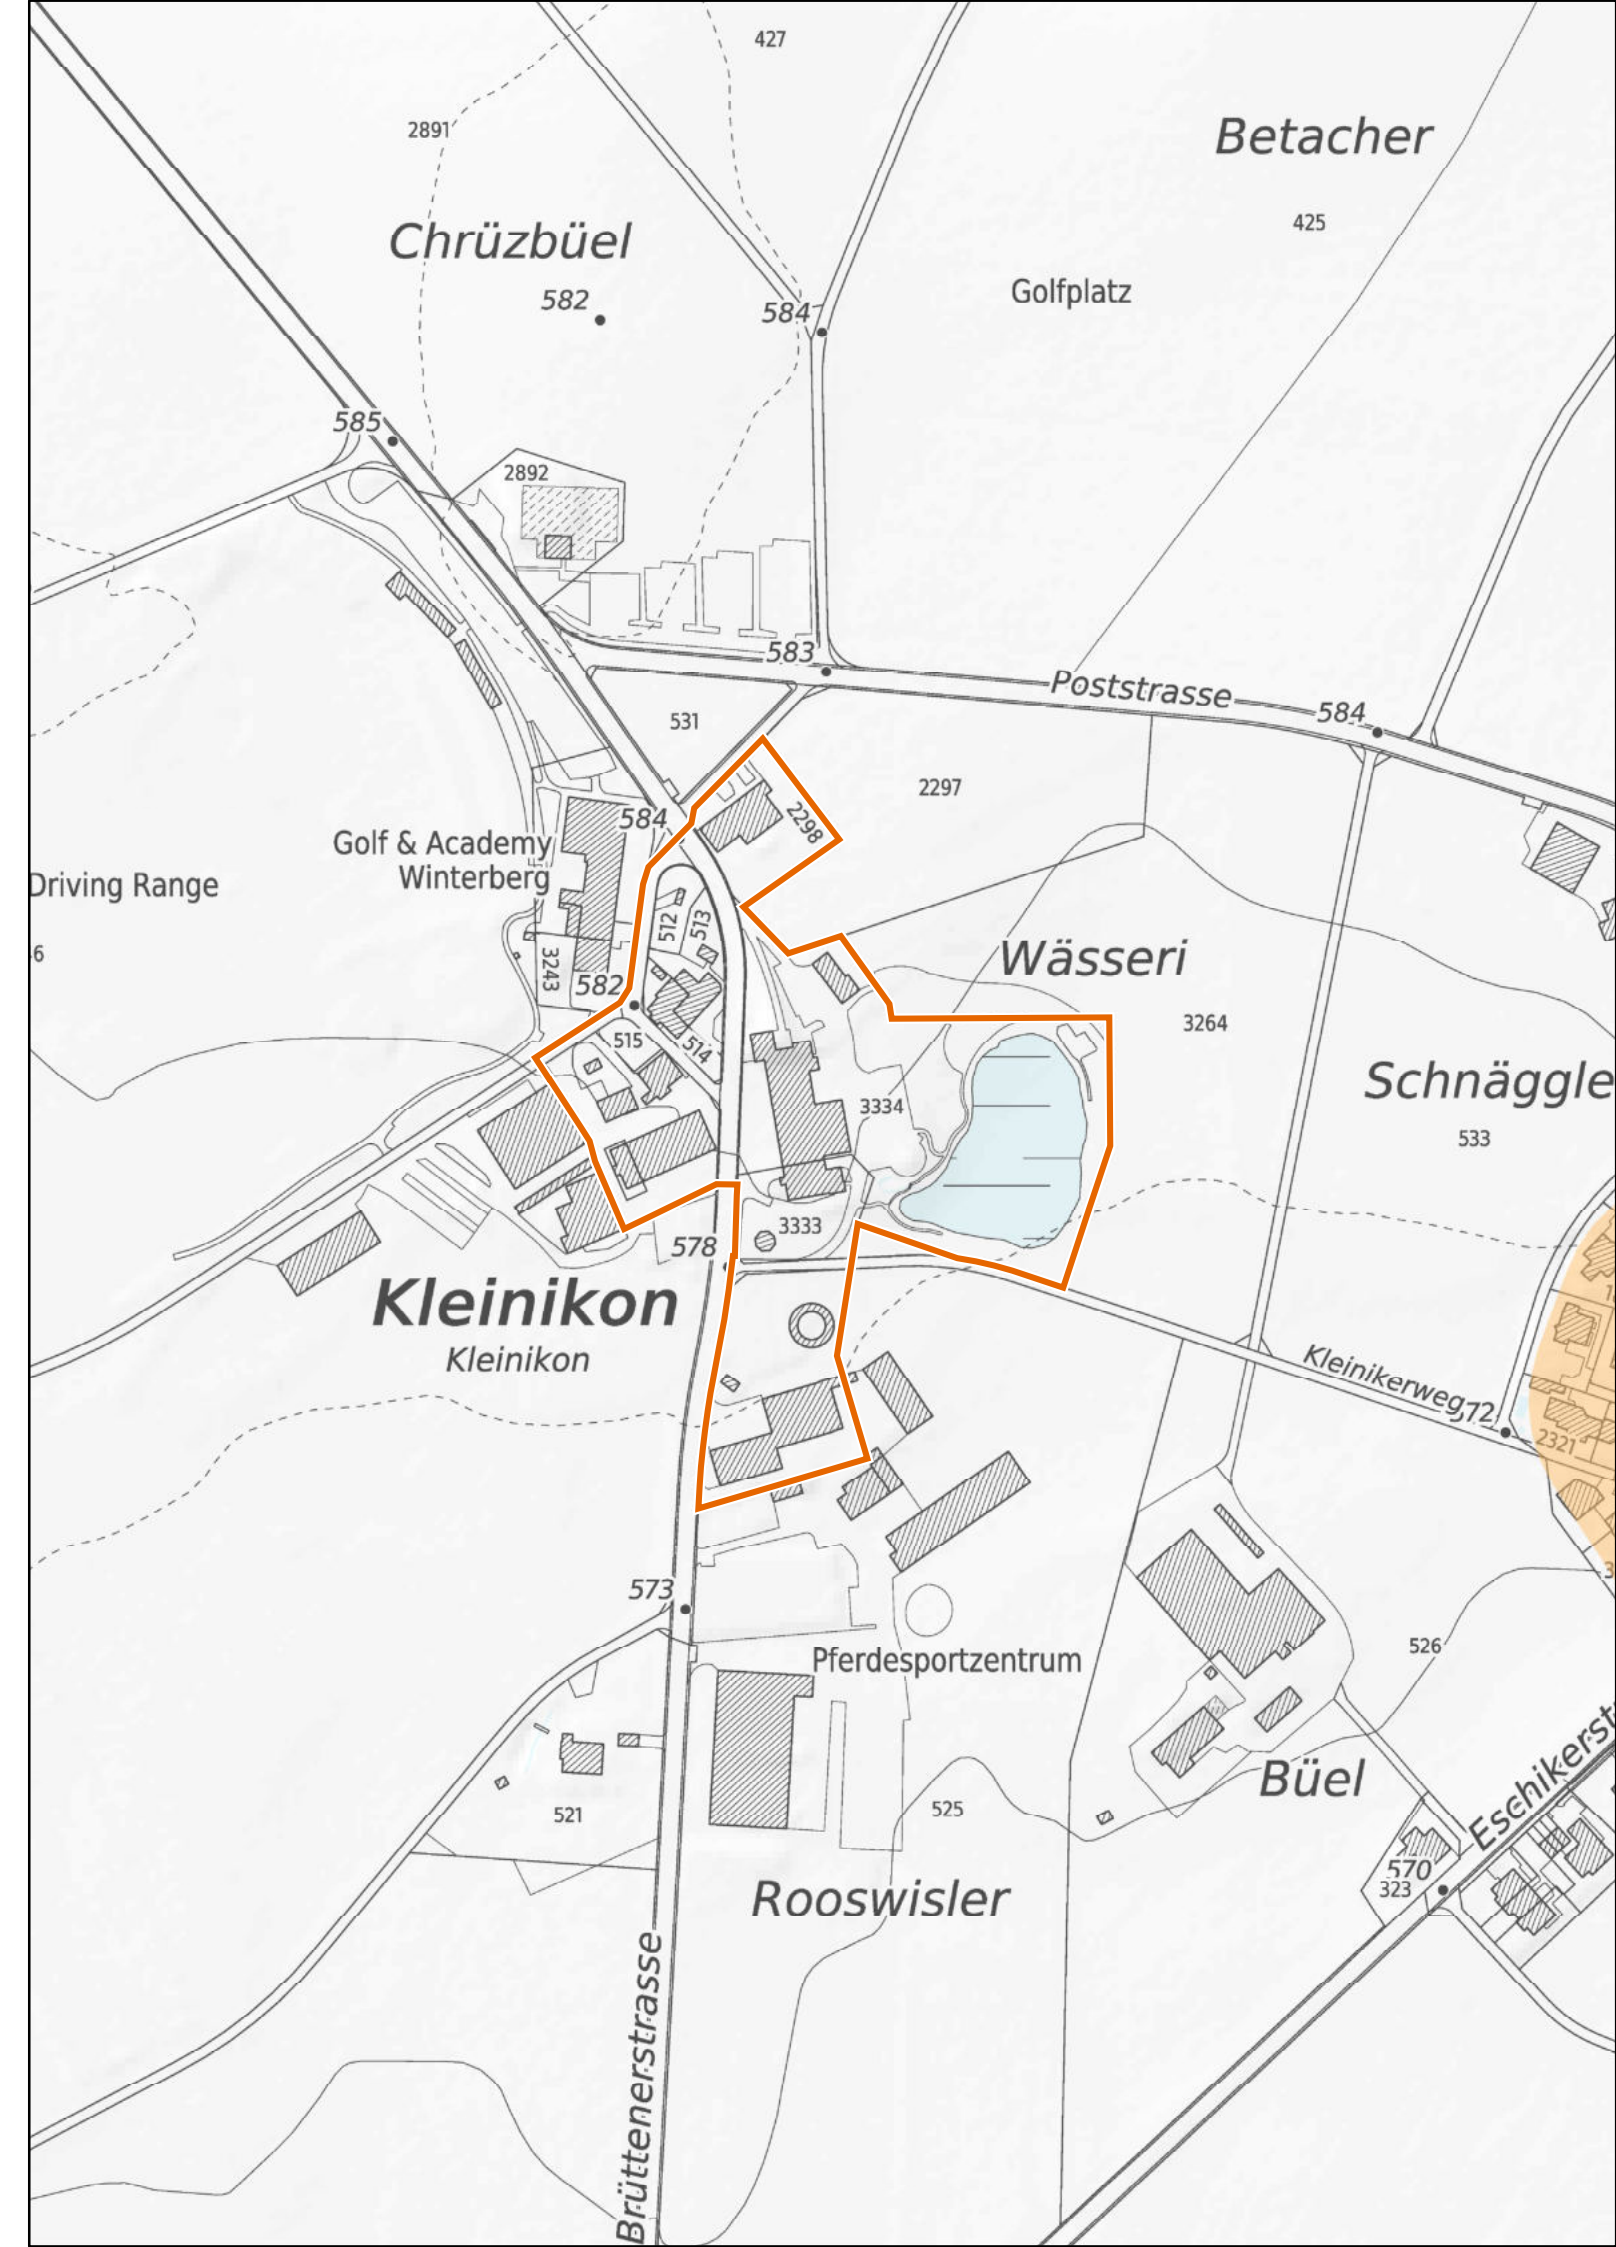

Kanton Zürich
Baudirektion
Amt für Raumentwicklung

Kleinsiedlungen im Kanton Zürich

Lindau

Kleinikon

1 : 2'500

Provisorische Weilerzone

Siedlungsgebiet
(gemäss kantonalem Richtplan)

Wald

Gewässer