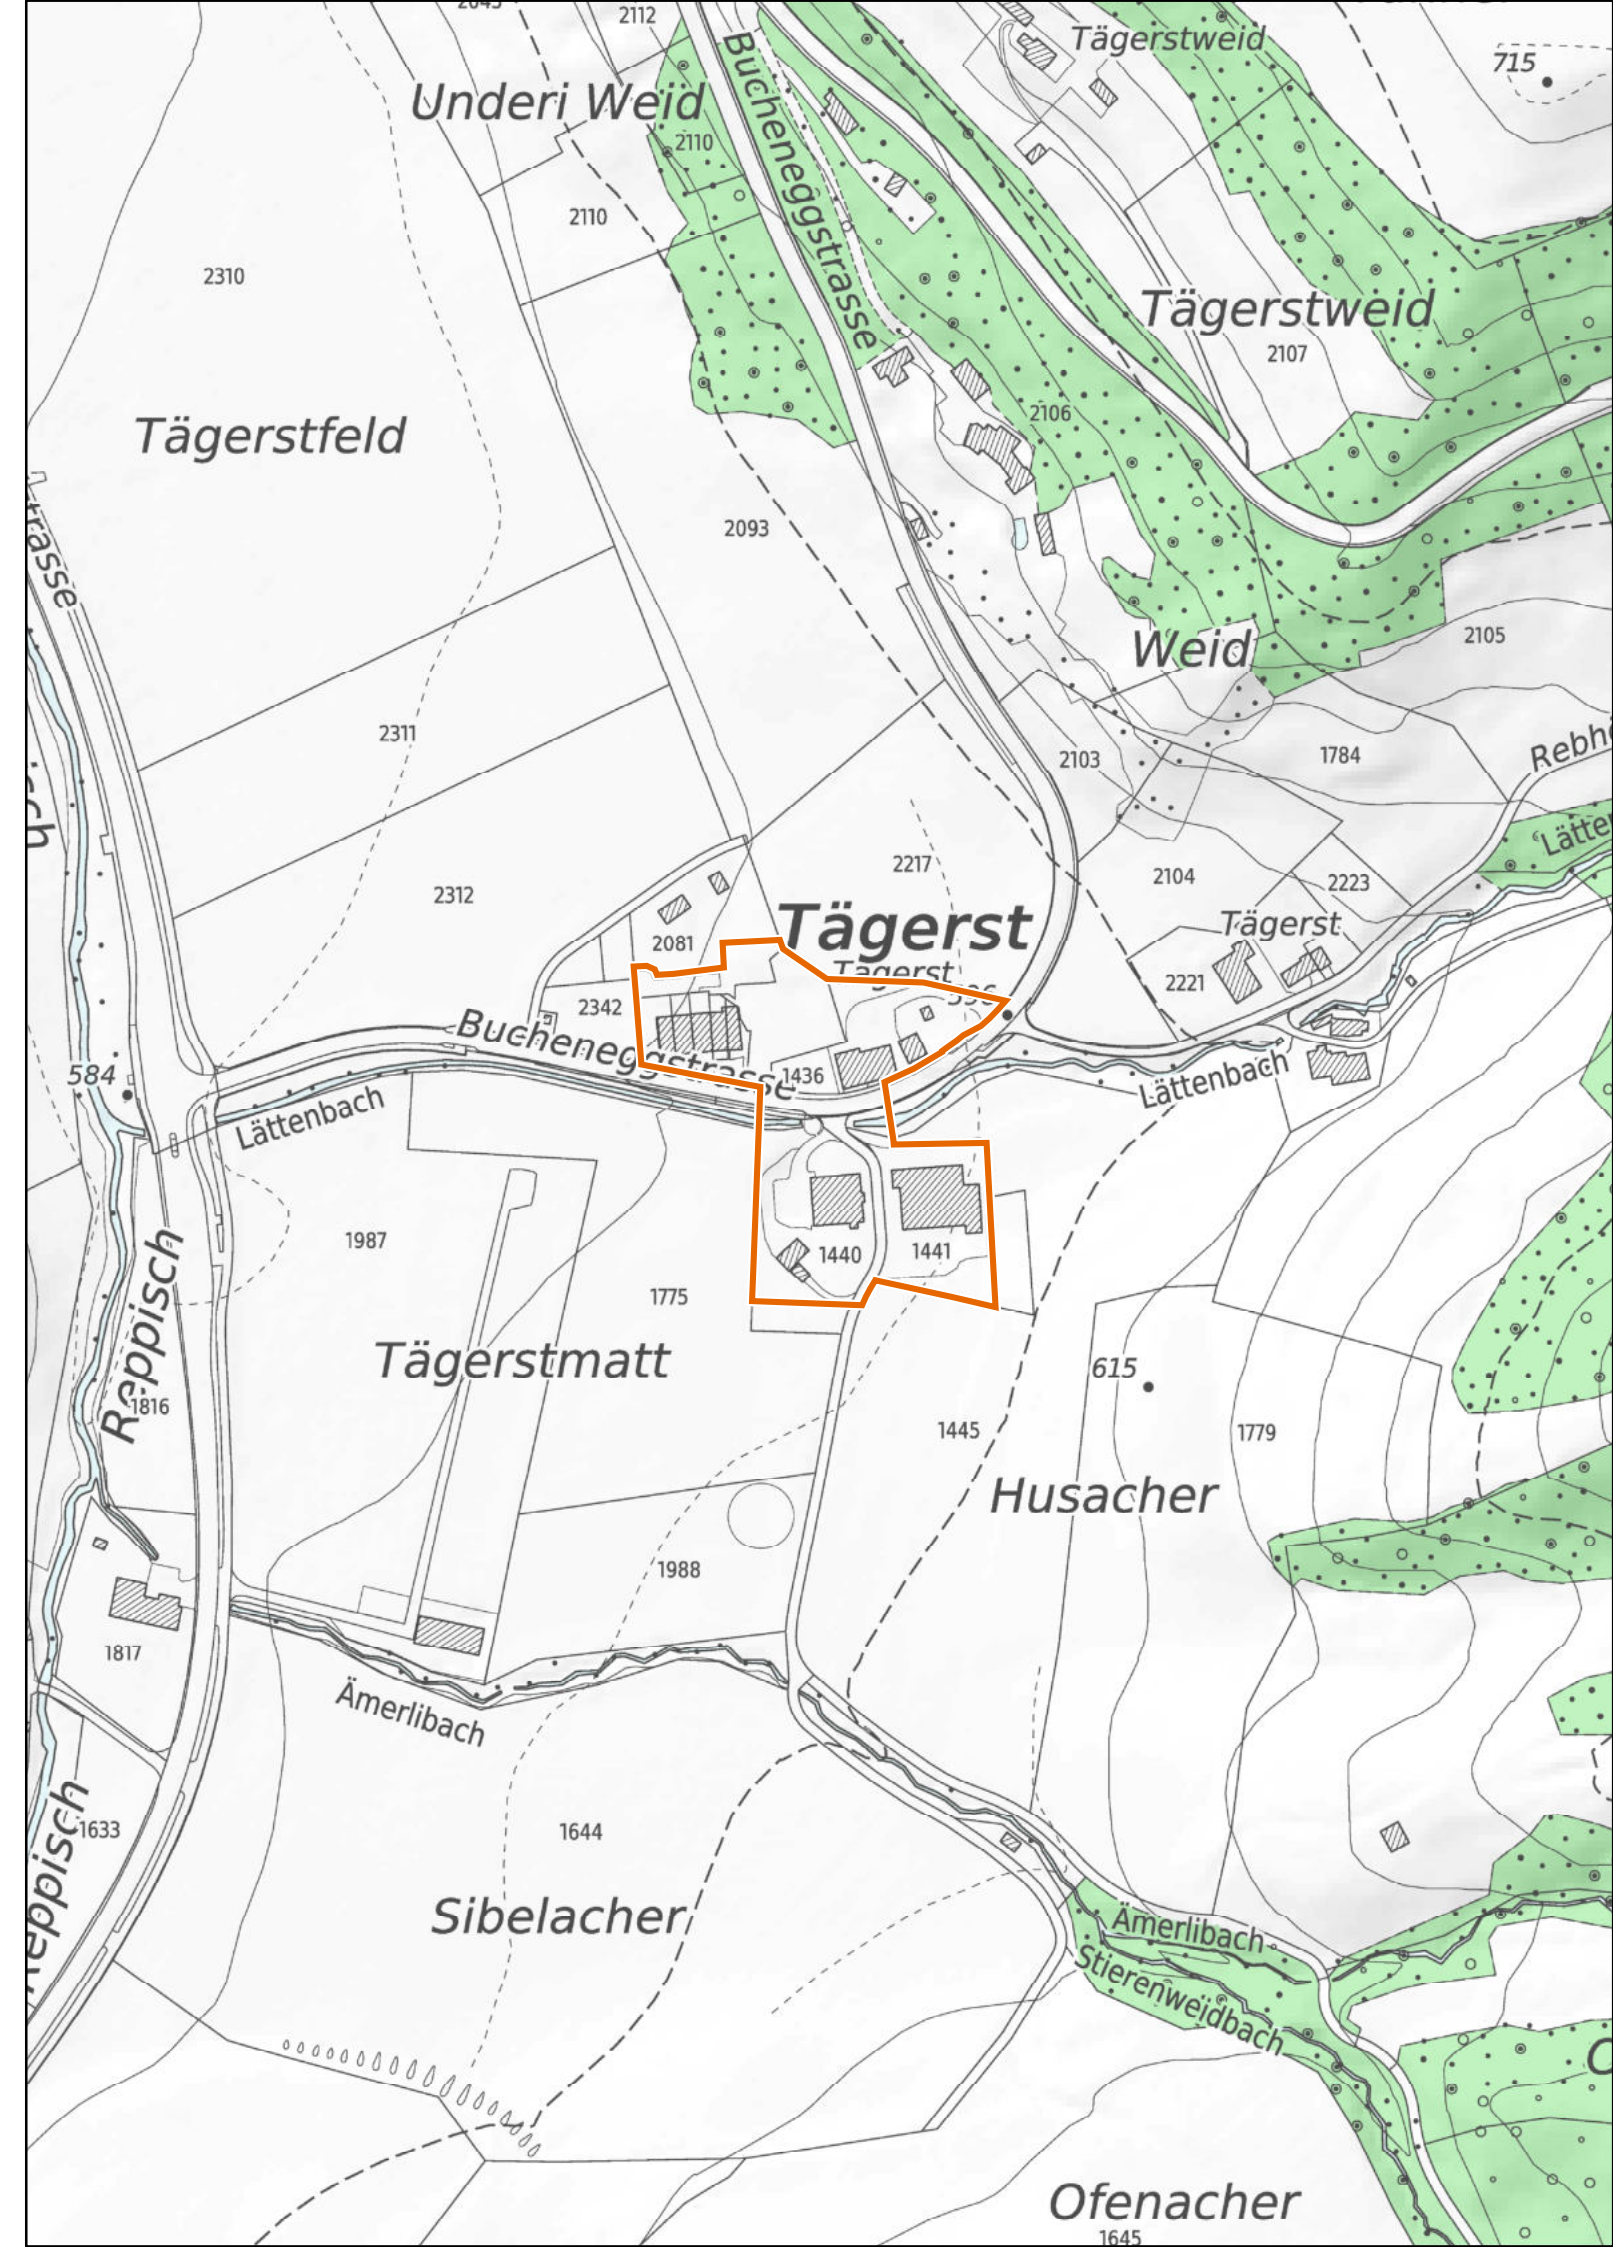

Kanton Zürich
Baudirektion
Amt für Raumentwicklung

Kleinsiedlungen im Kanton Zürich

Stallikon

Tägerst

1 : 2'500

Provisorische Weilerzone

Siedlungsgebiet
(gemäss kantonalem Richtplan)

Wald

Gewässer