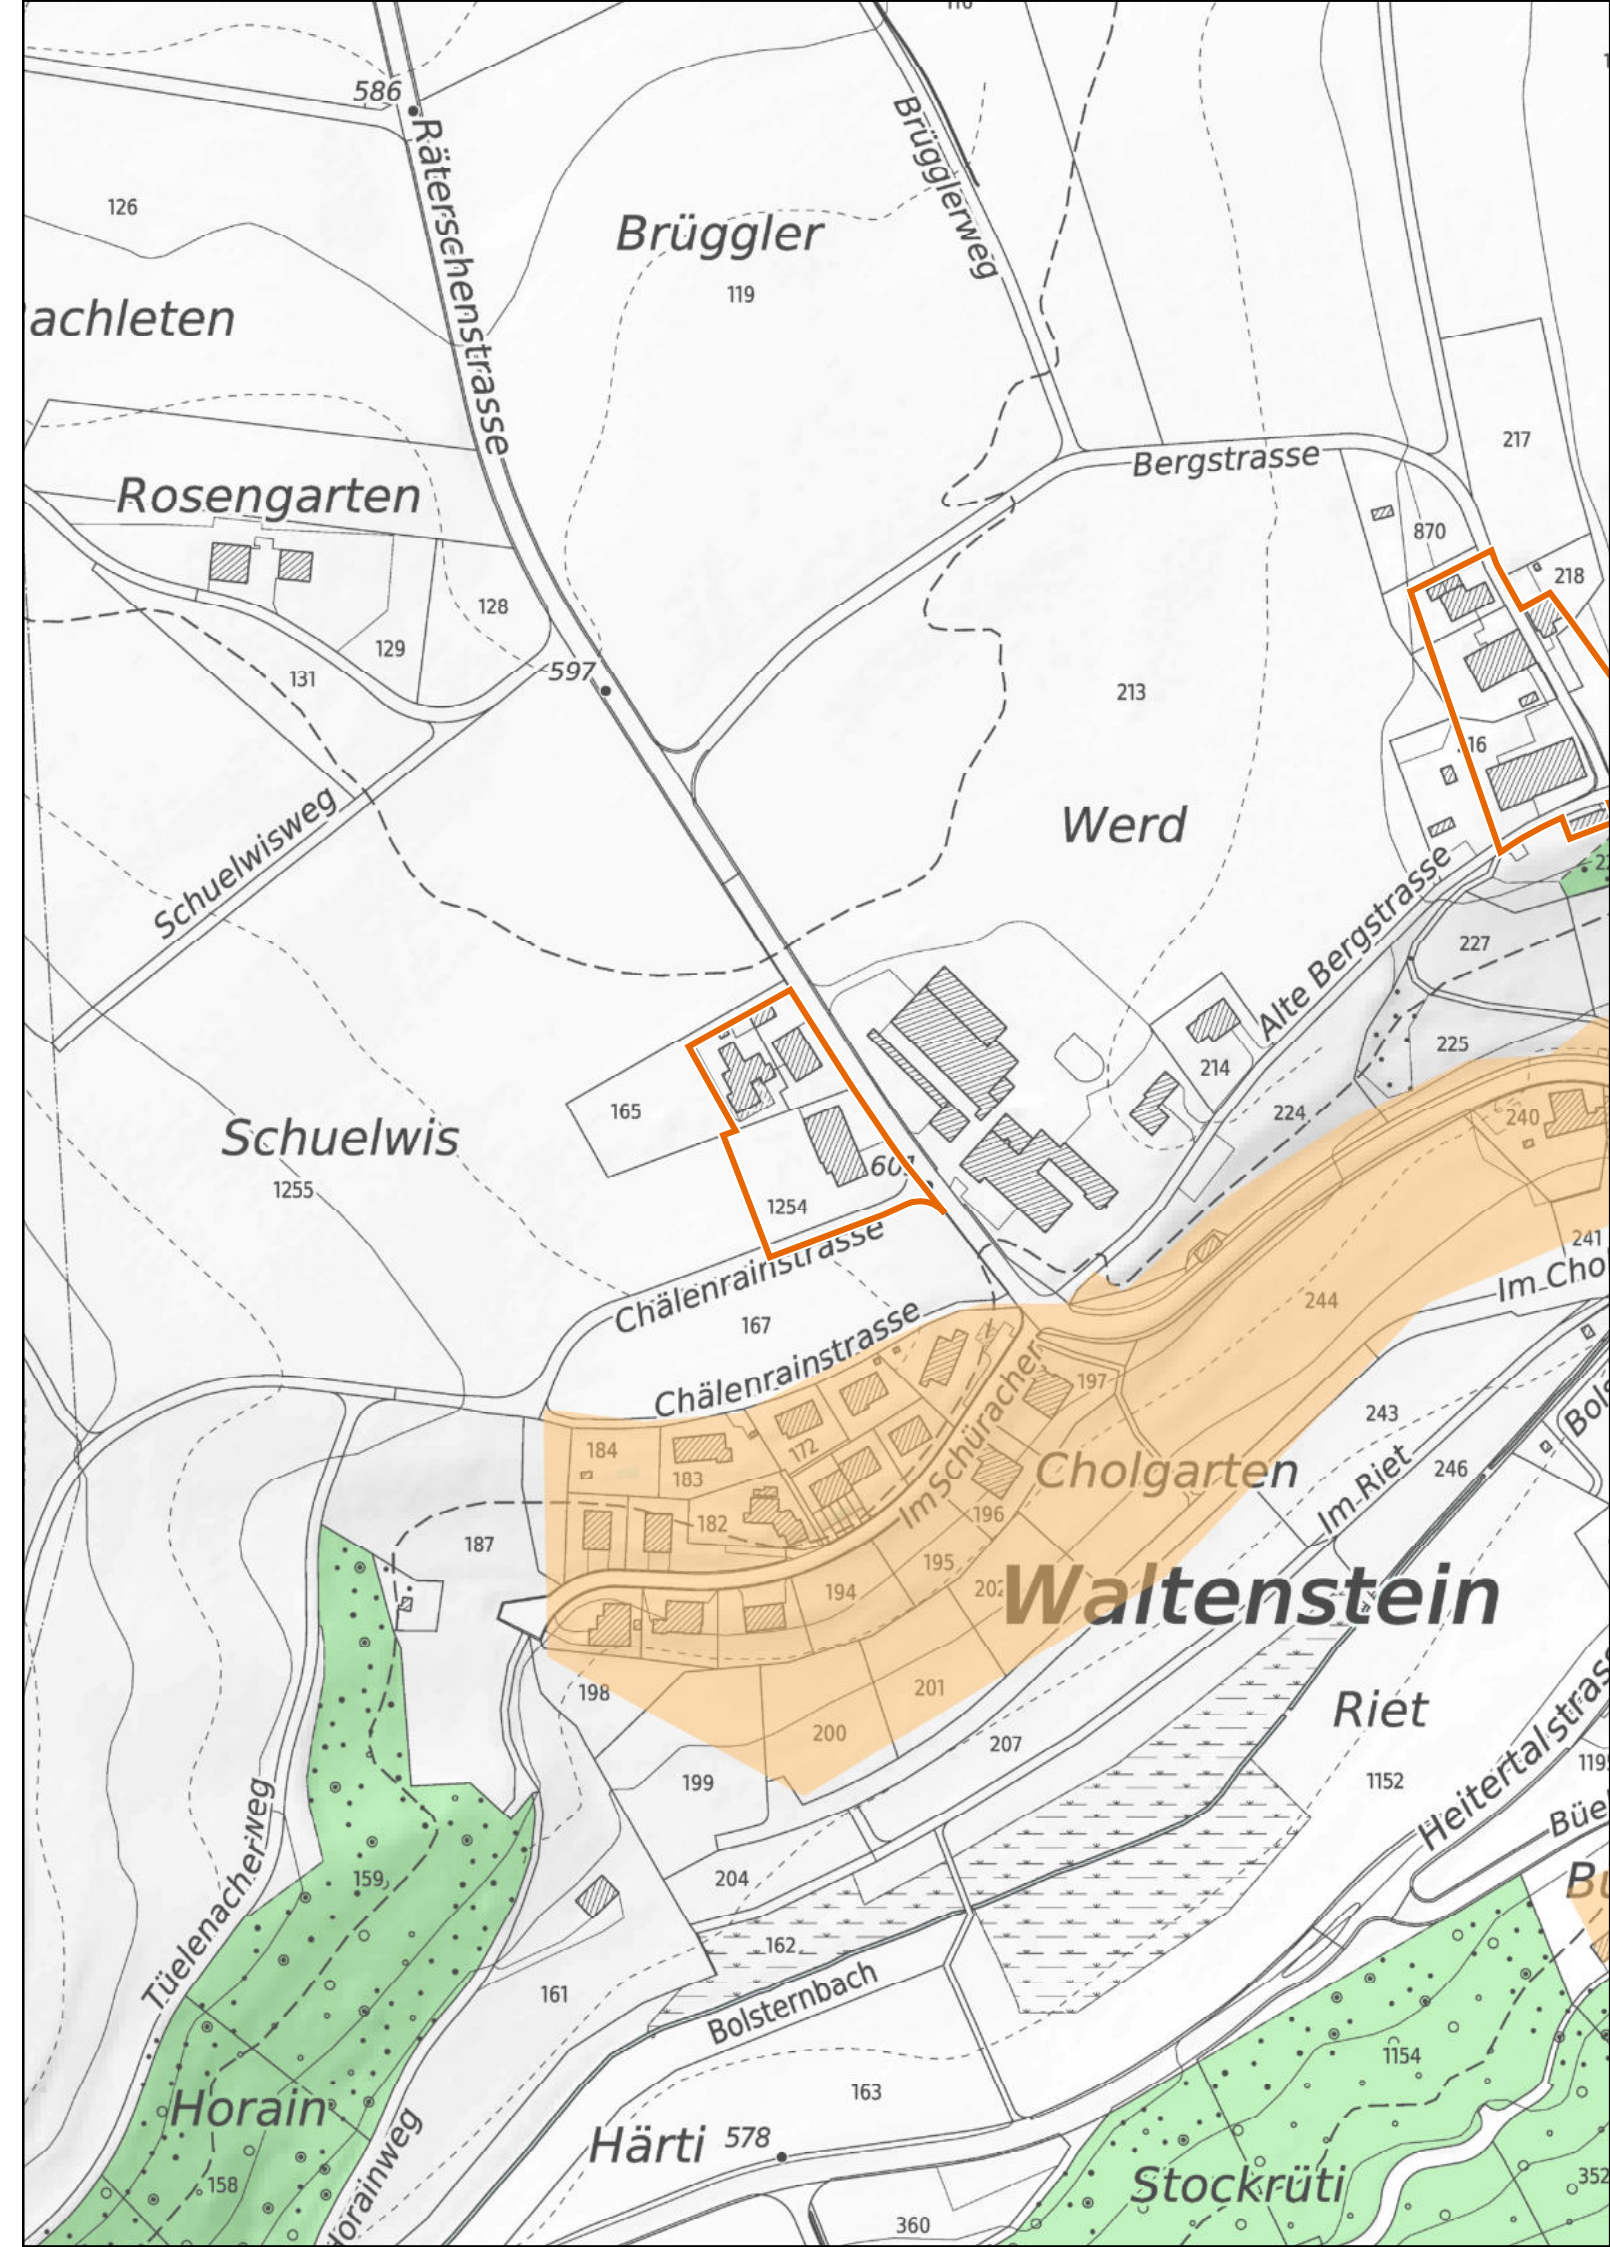

Kanton Zürich
Baudirektion
Amt für Raumentwicklung

Kleinsiedlungen im Kanton Zürich

Schlatt (ZH)

Schuelwis

1 : 2'500

- Provisorische Weilerzone
- Siedlungsgebiet
  (gemäss kantonalem Richtplan)
- Wald
- Gewässer