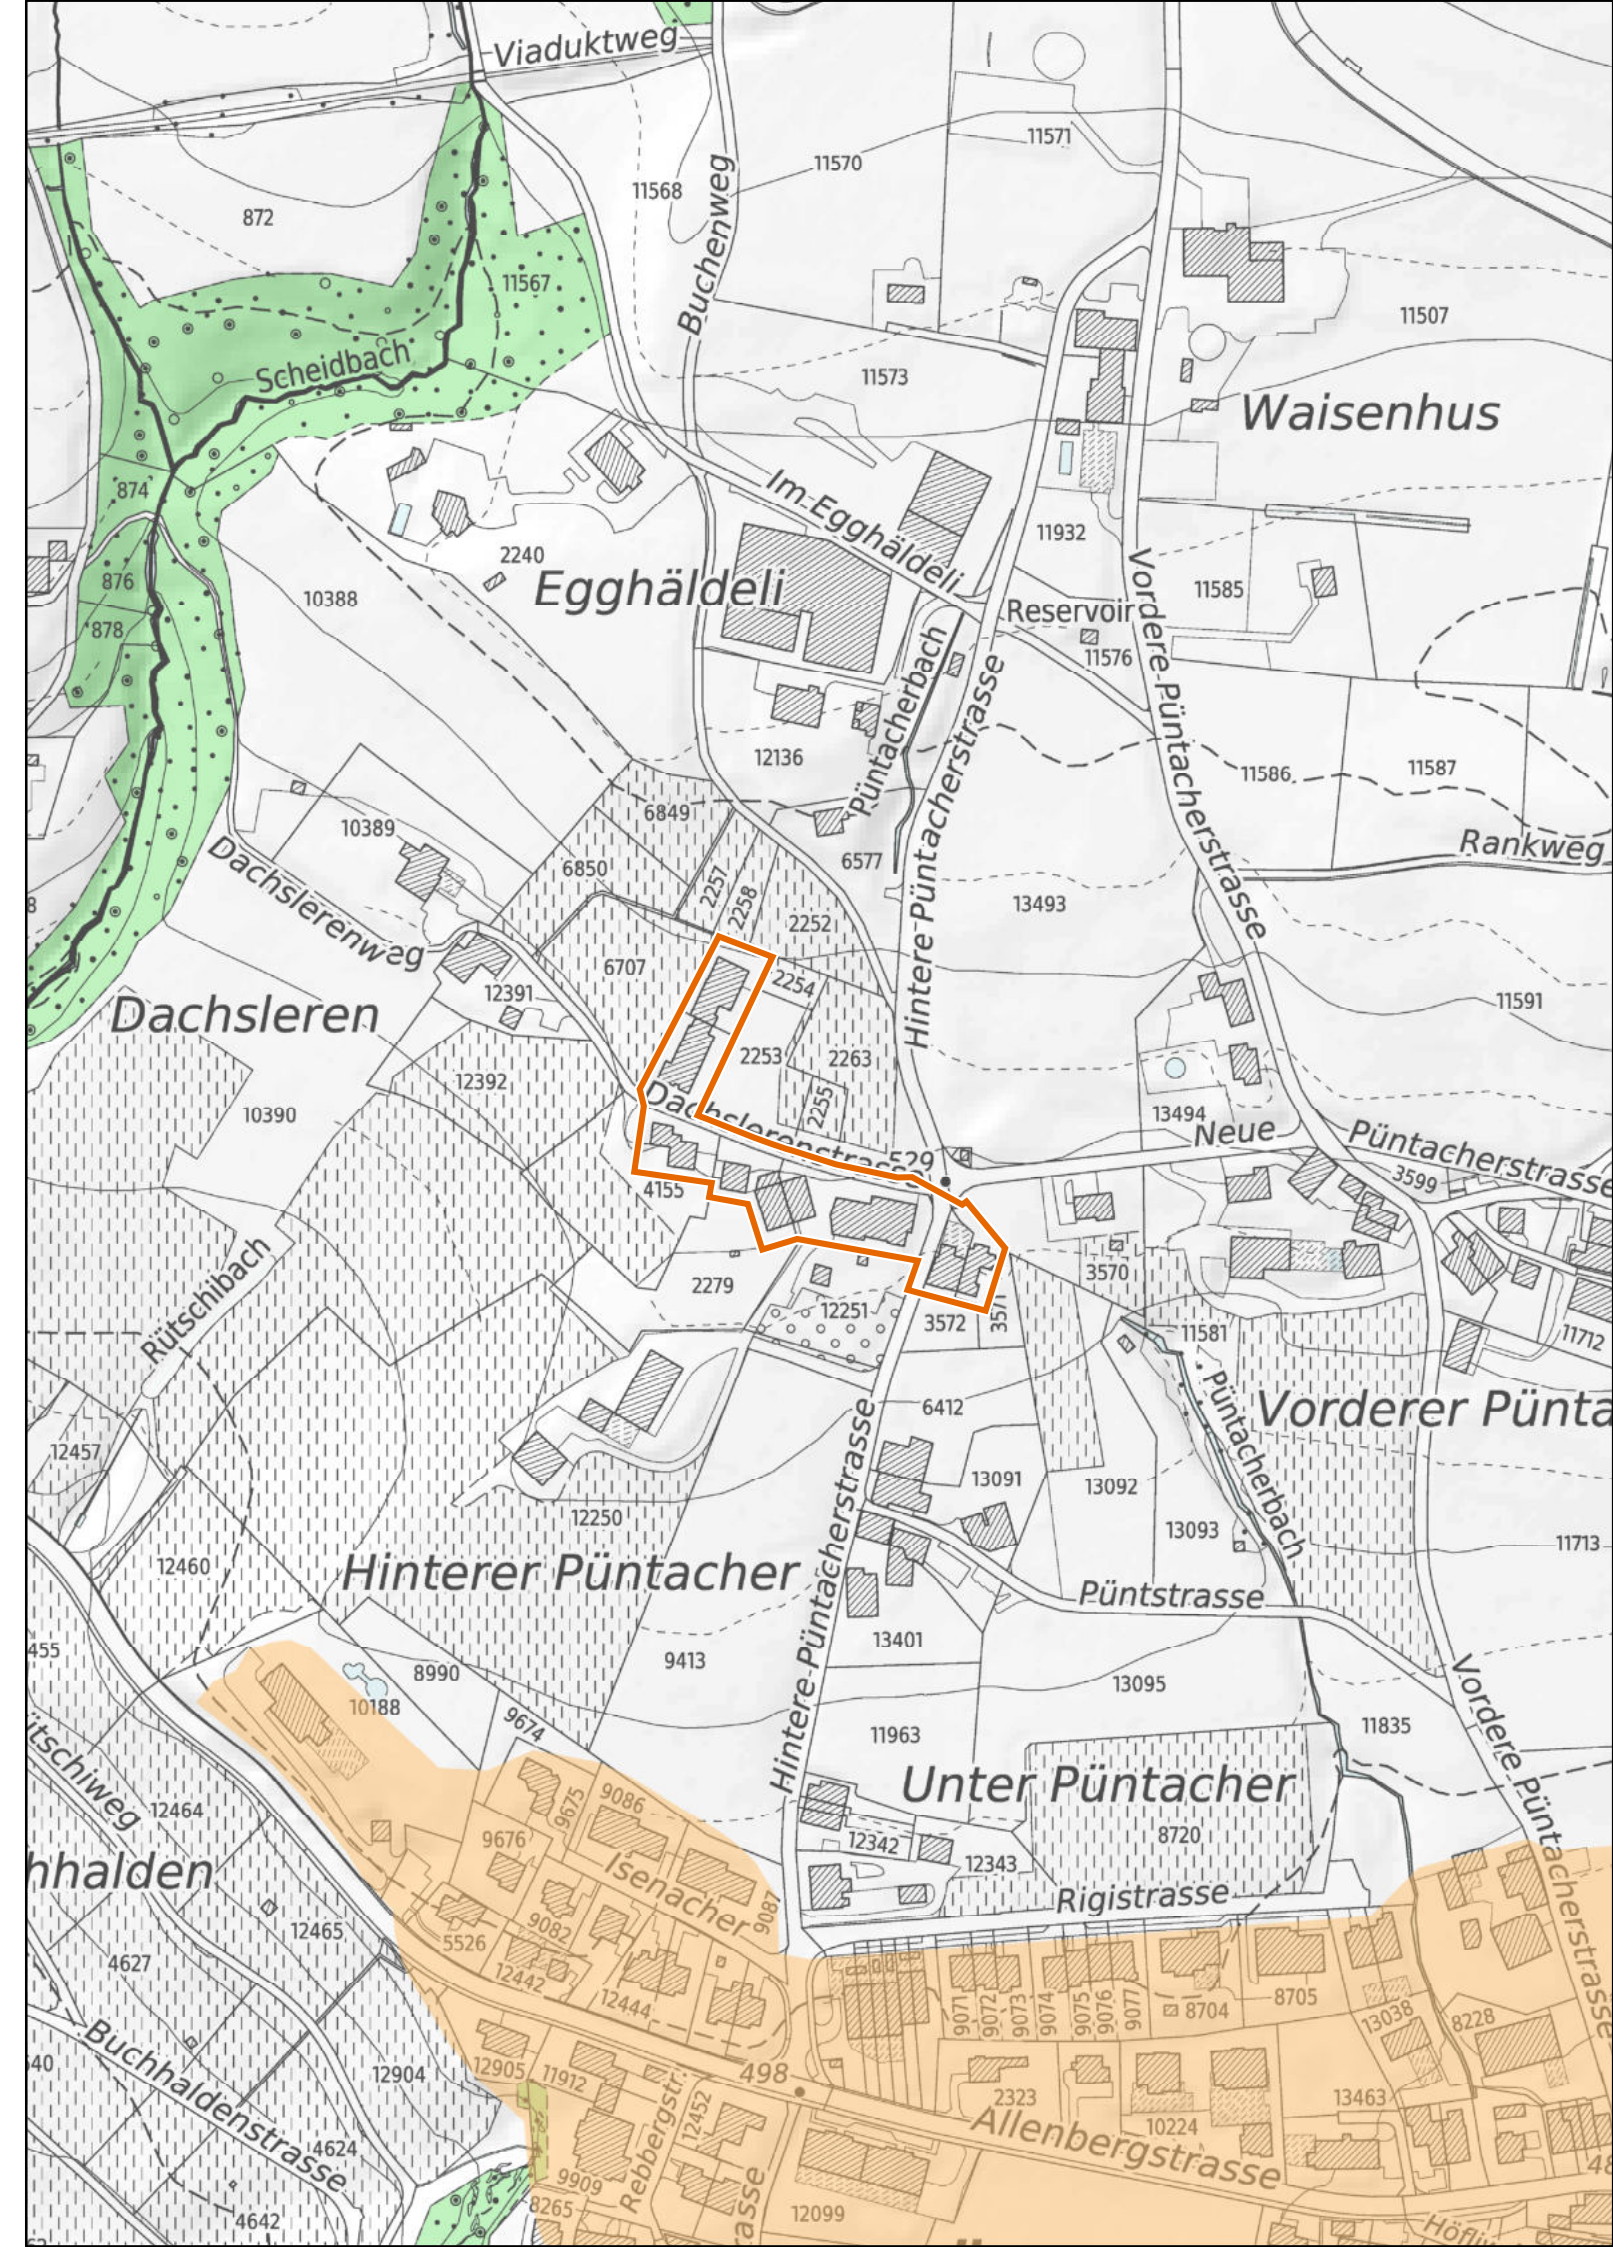

Stäfa

Dachsleren

1 : 2'500

 Provisorische Weilerzone

 Siedlungsgebiet
(gemäss kantonalem Richtplan)

 Wald

 Gewässer

Kanton Zürich
Baudirektion
Amt für Raumentwicklung