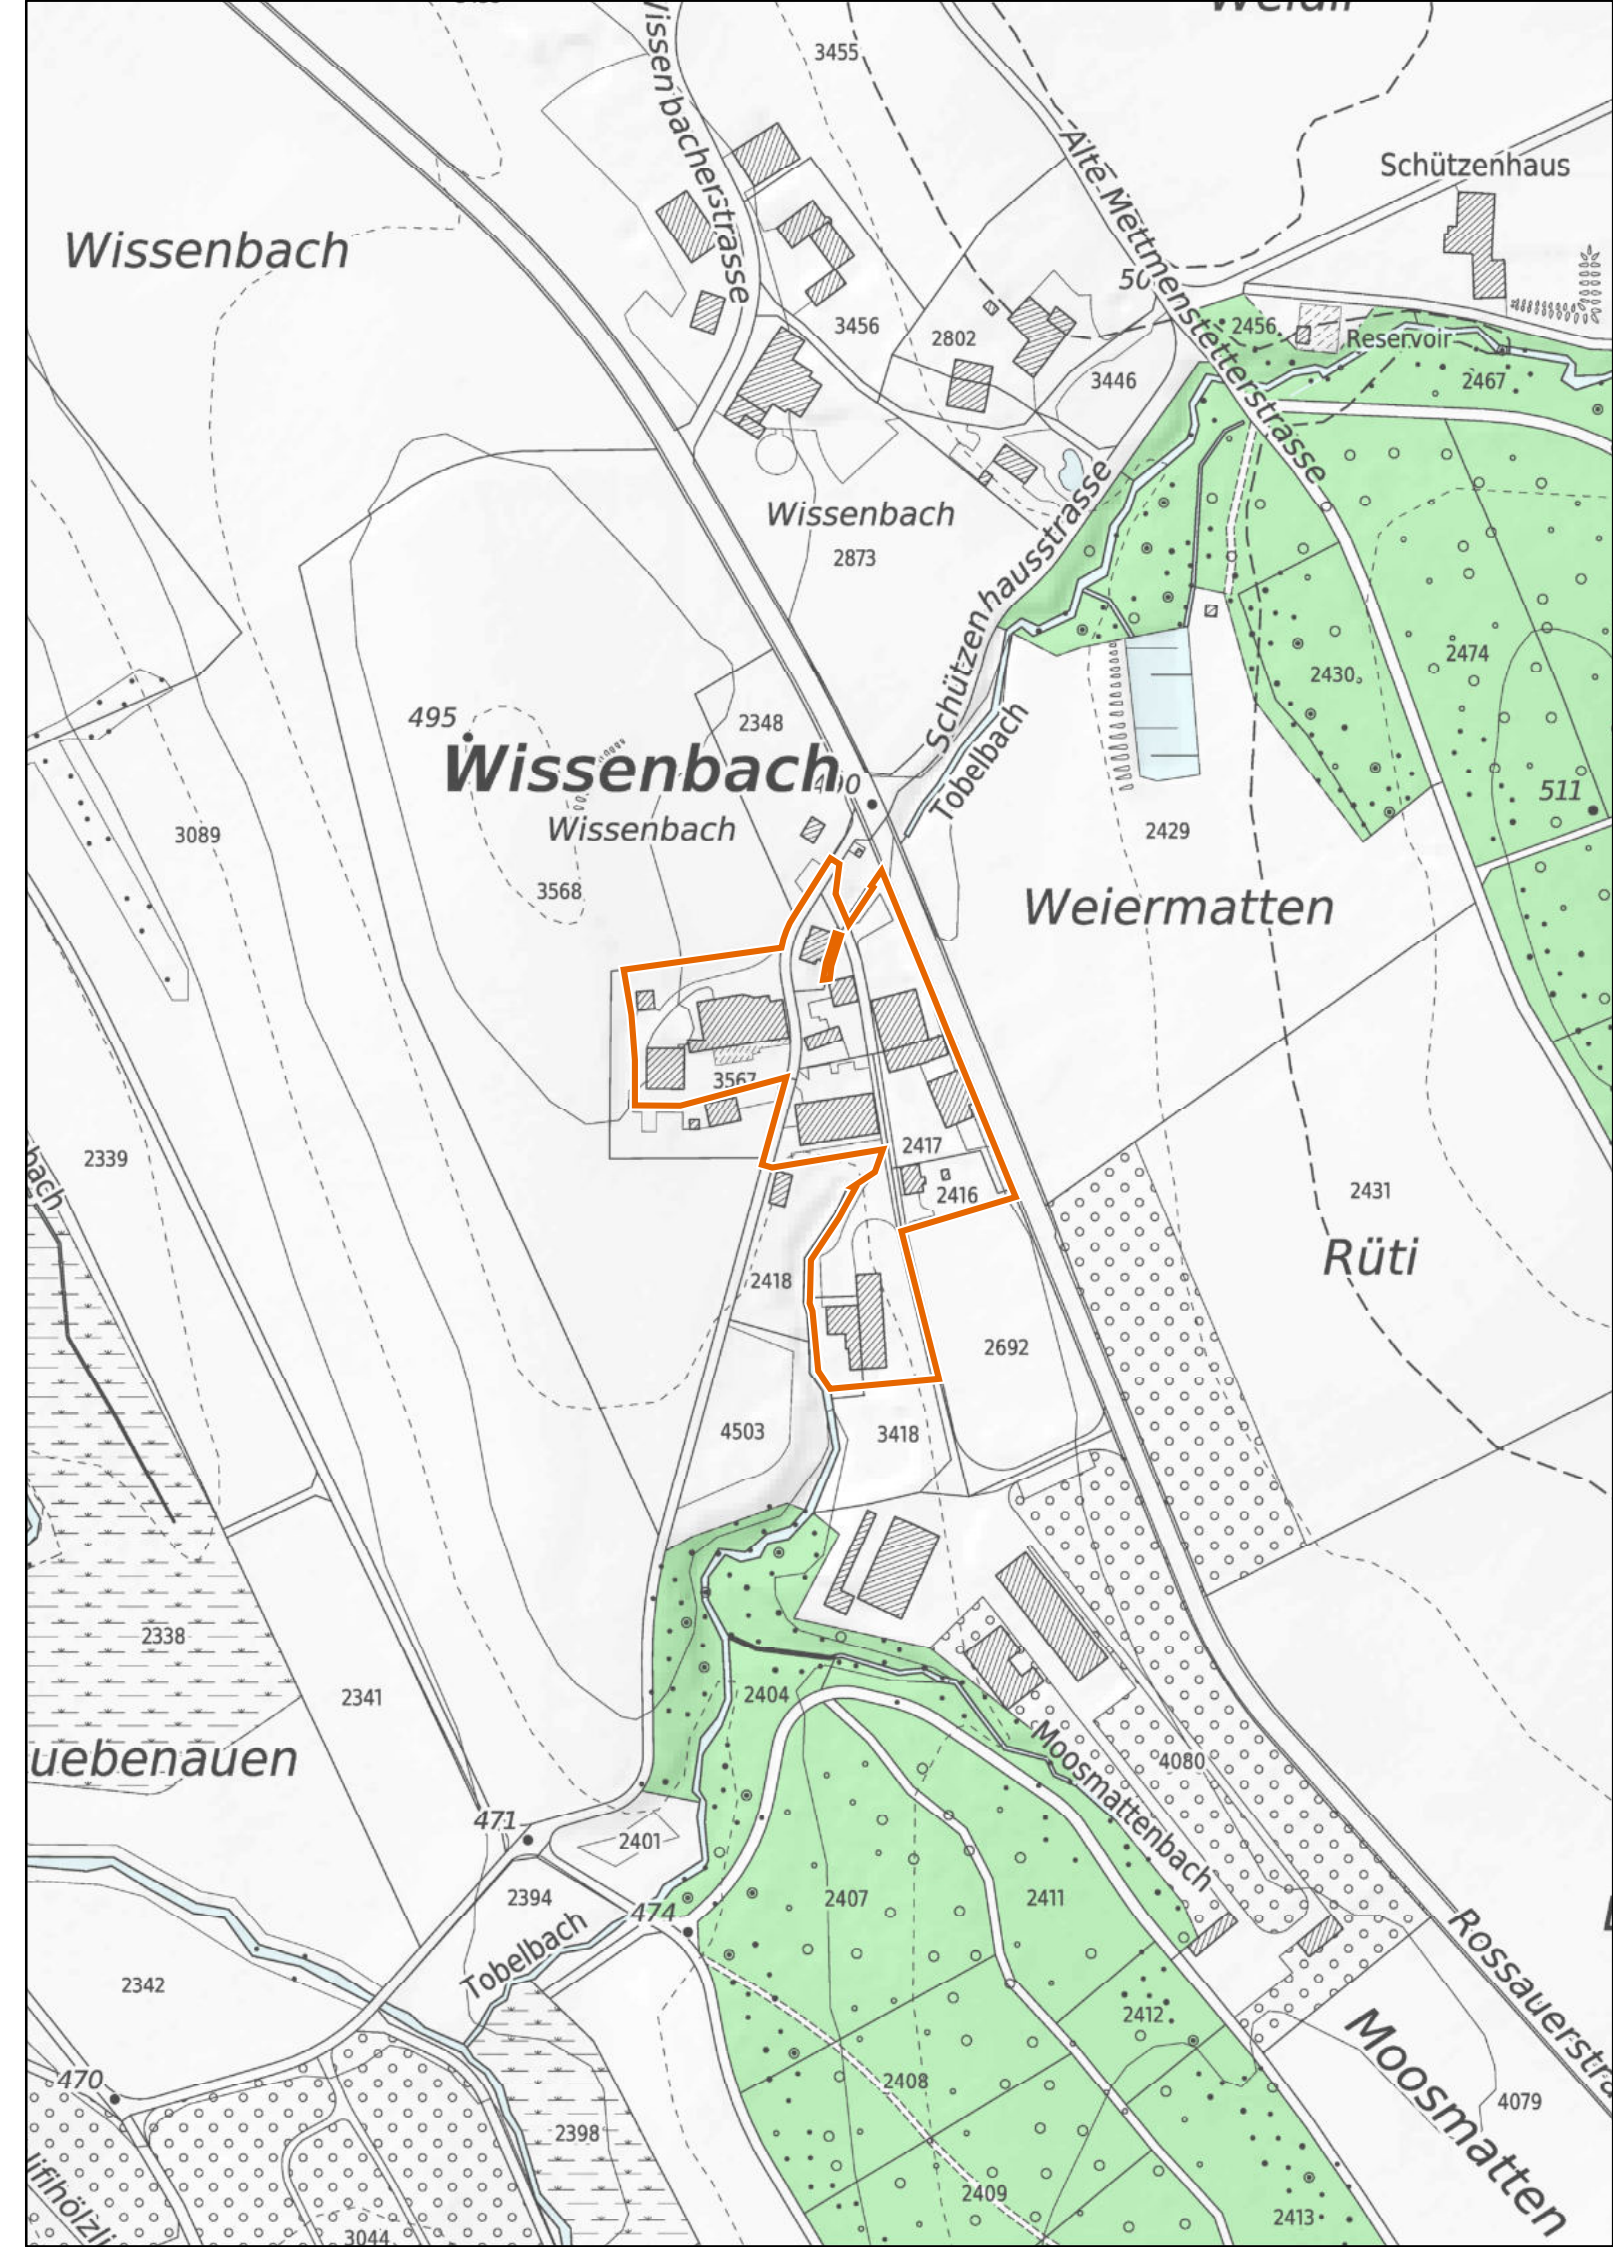

-  Provisorische Weilerzone
-  Siedlungsgebiet
(gemäss kantonalem Richtplan)
-  Wald
-  Gewässer

Kanton Zürich
Baudirektion
Amt für Raumentwicklung

Kleinsiedlungen im Kanton Zürich

Neftenbach

Hinterhueb

1 : 2'500