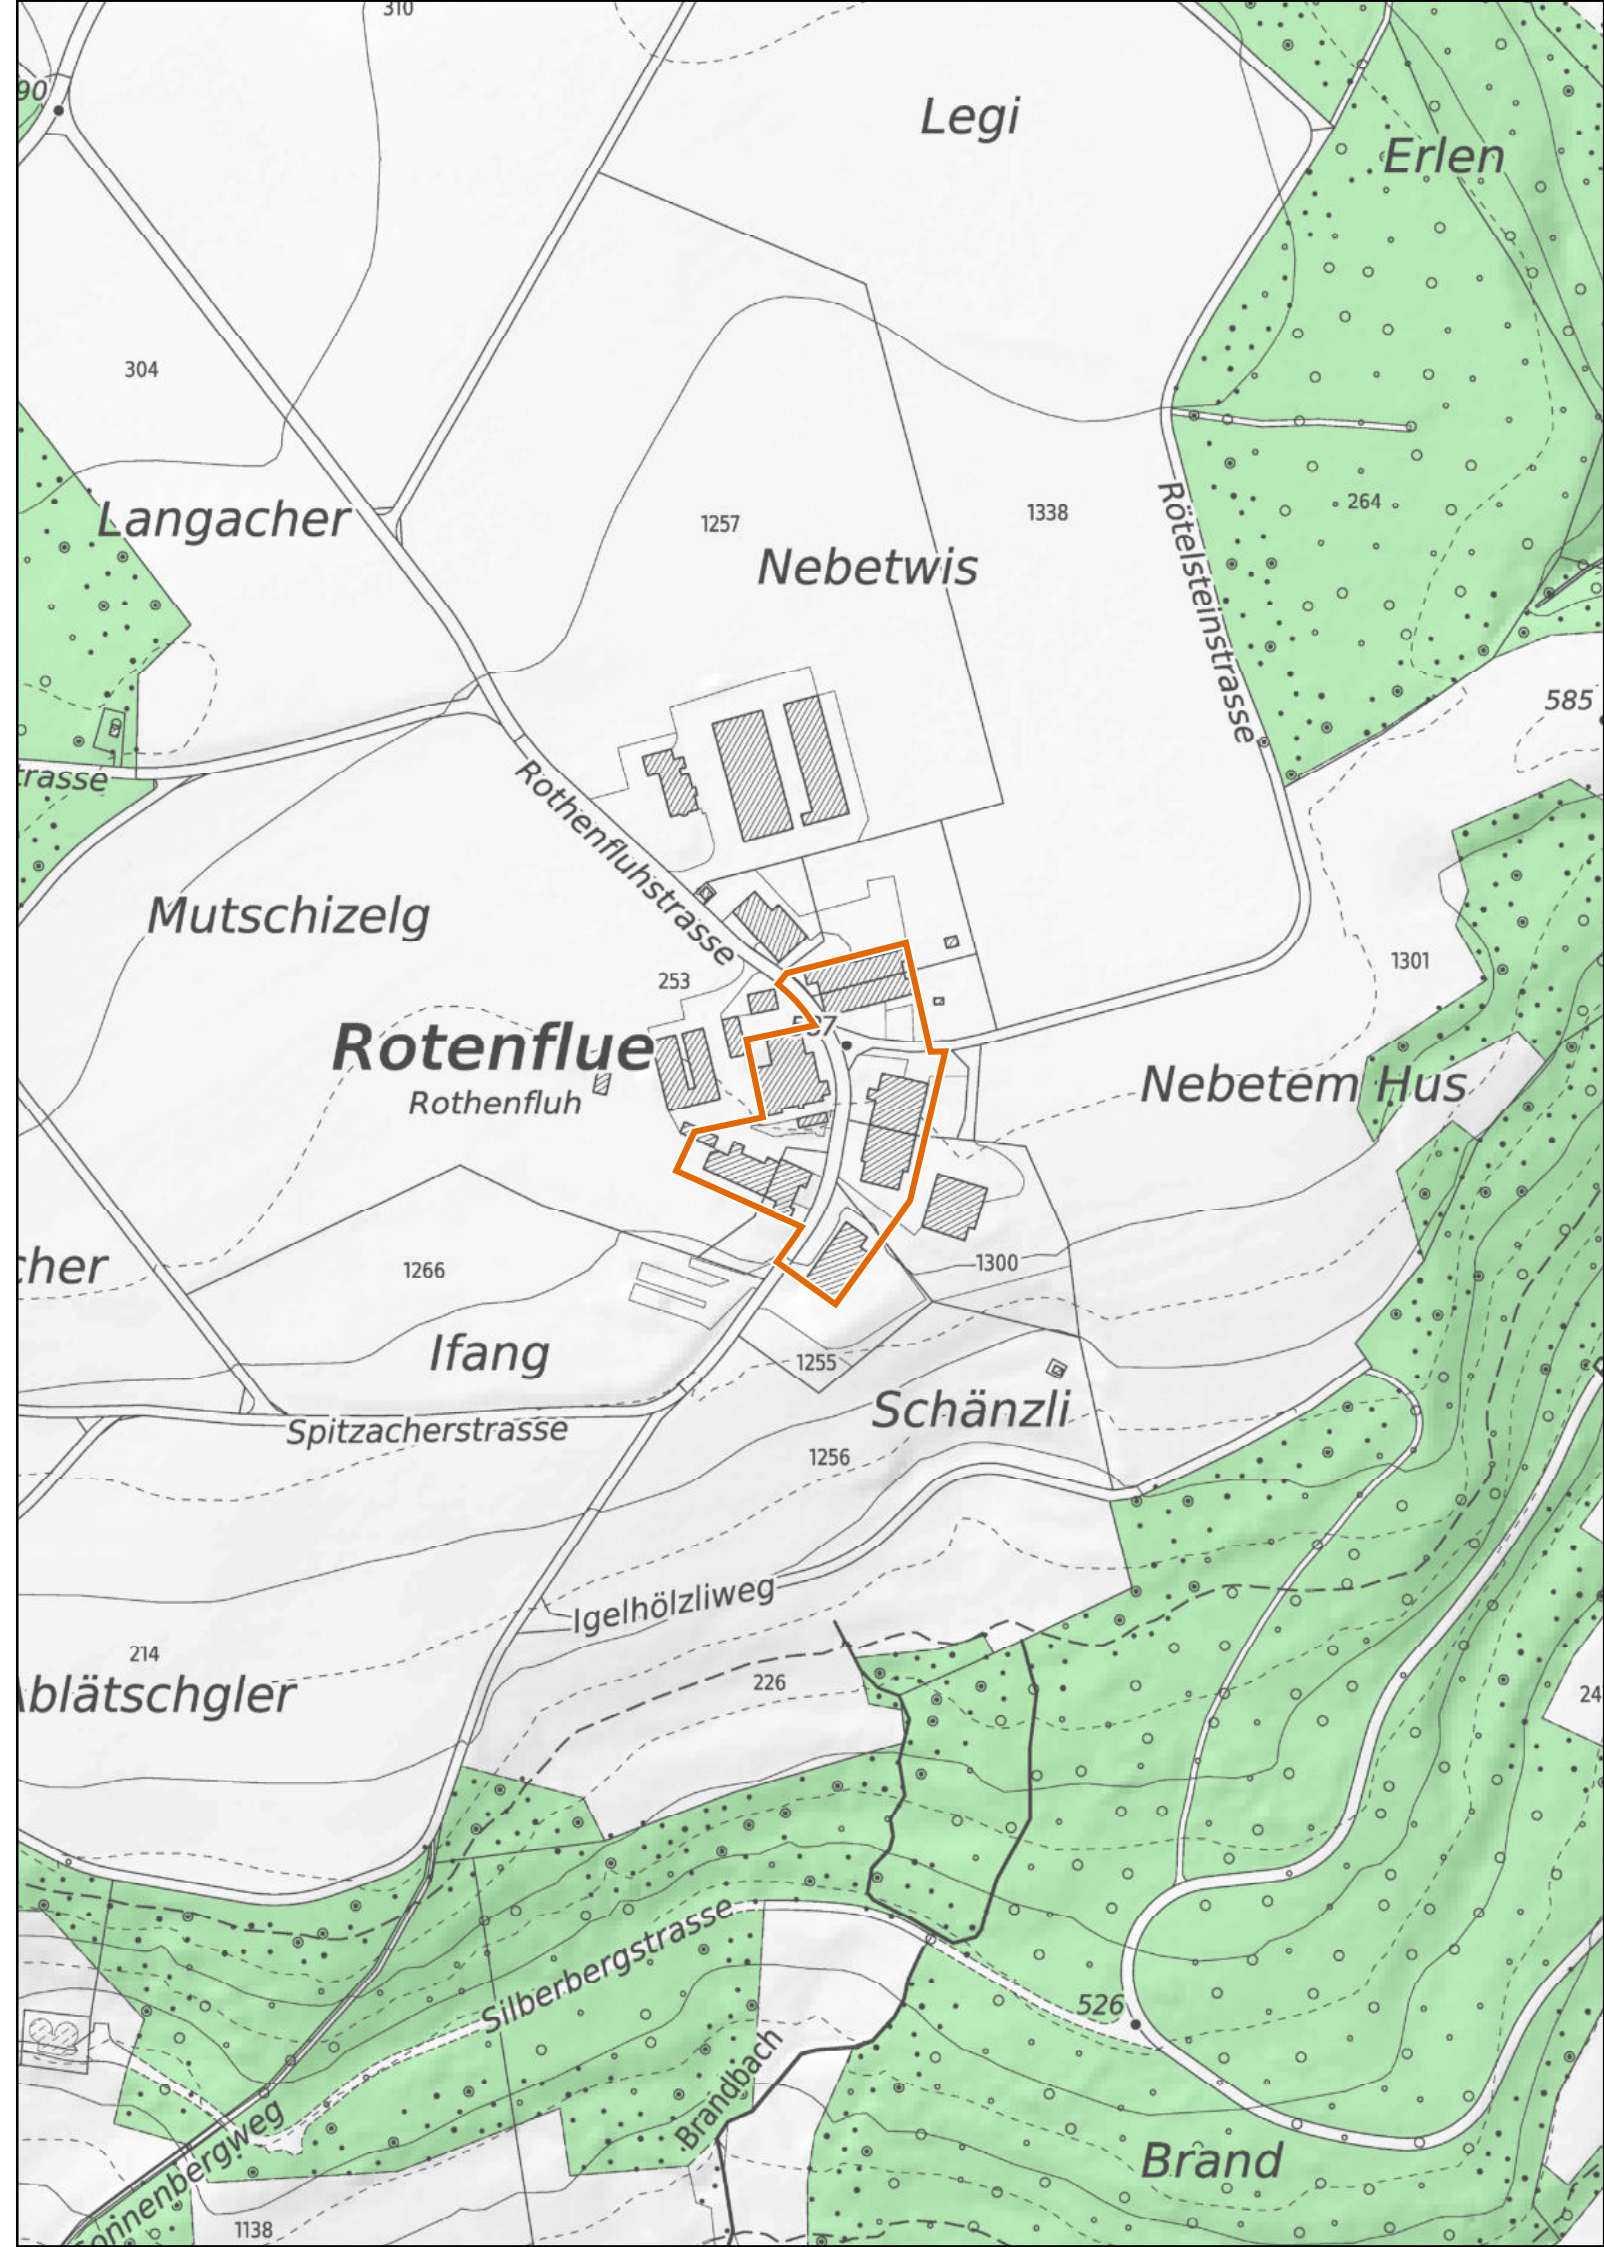

Kleinsiedlungen im Kanton Zürich

Oberembrach

Rothenfluh

1 : 2'500

 Provisorische Weilerzone

 Siedlungsgebiet
(gemäss kantonalem Richtplan)

 Wald

 Gewässer