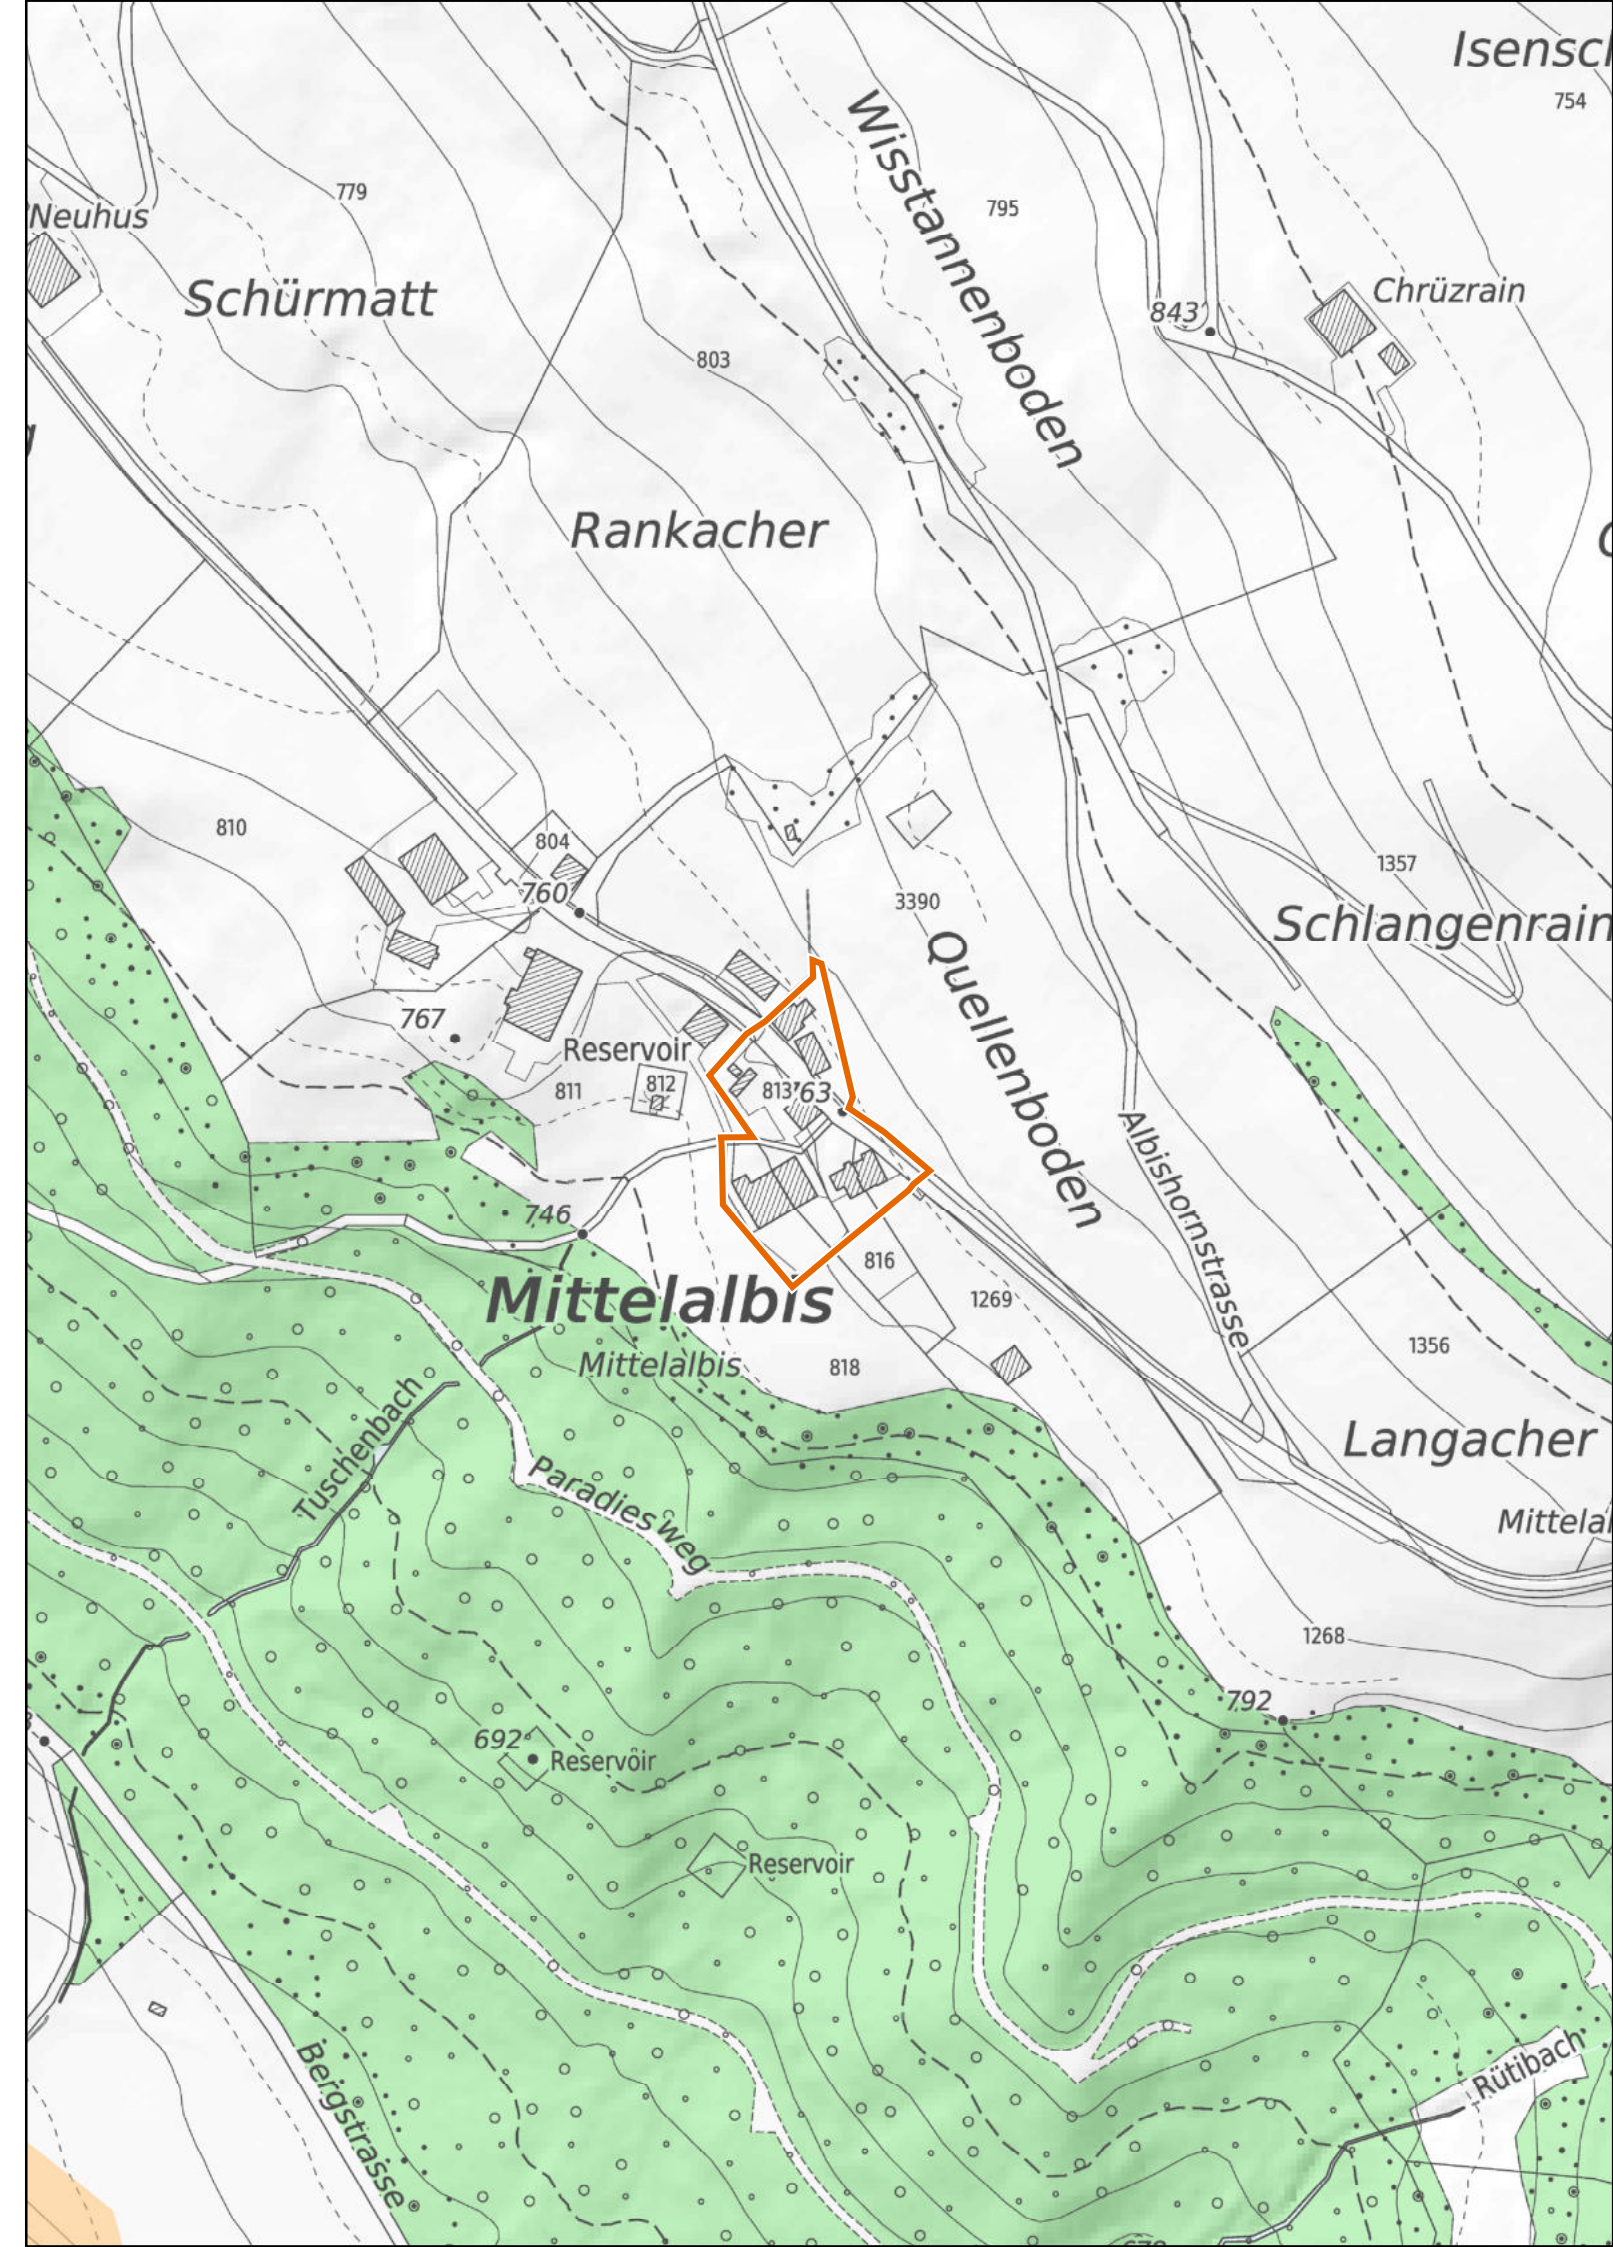

Kanton Zürich
Baudirektion
Amt für Raumentwicklung

Kleinsiedlungen im Kanton Zürich

Hausen am Albis

Mittelalbis

1 : 2'500

Provisorische Weilerzone

Siedlungsgebiet
(gemäss kantonalem Richtplan)

Wald

Gewässer