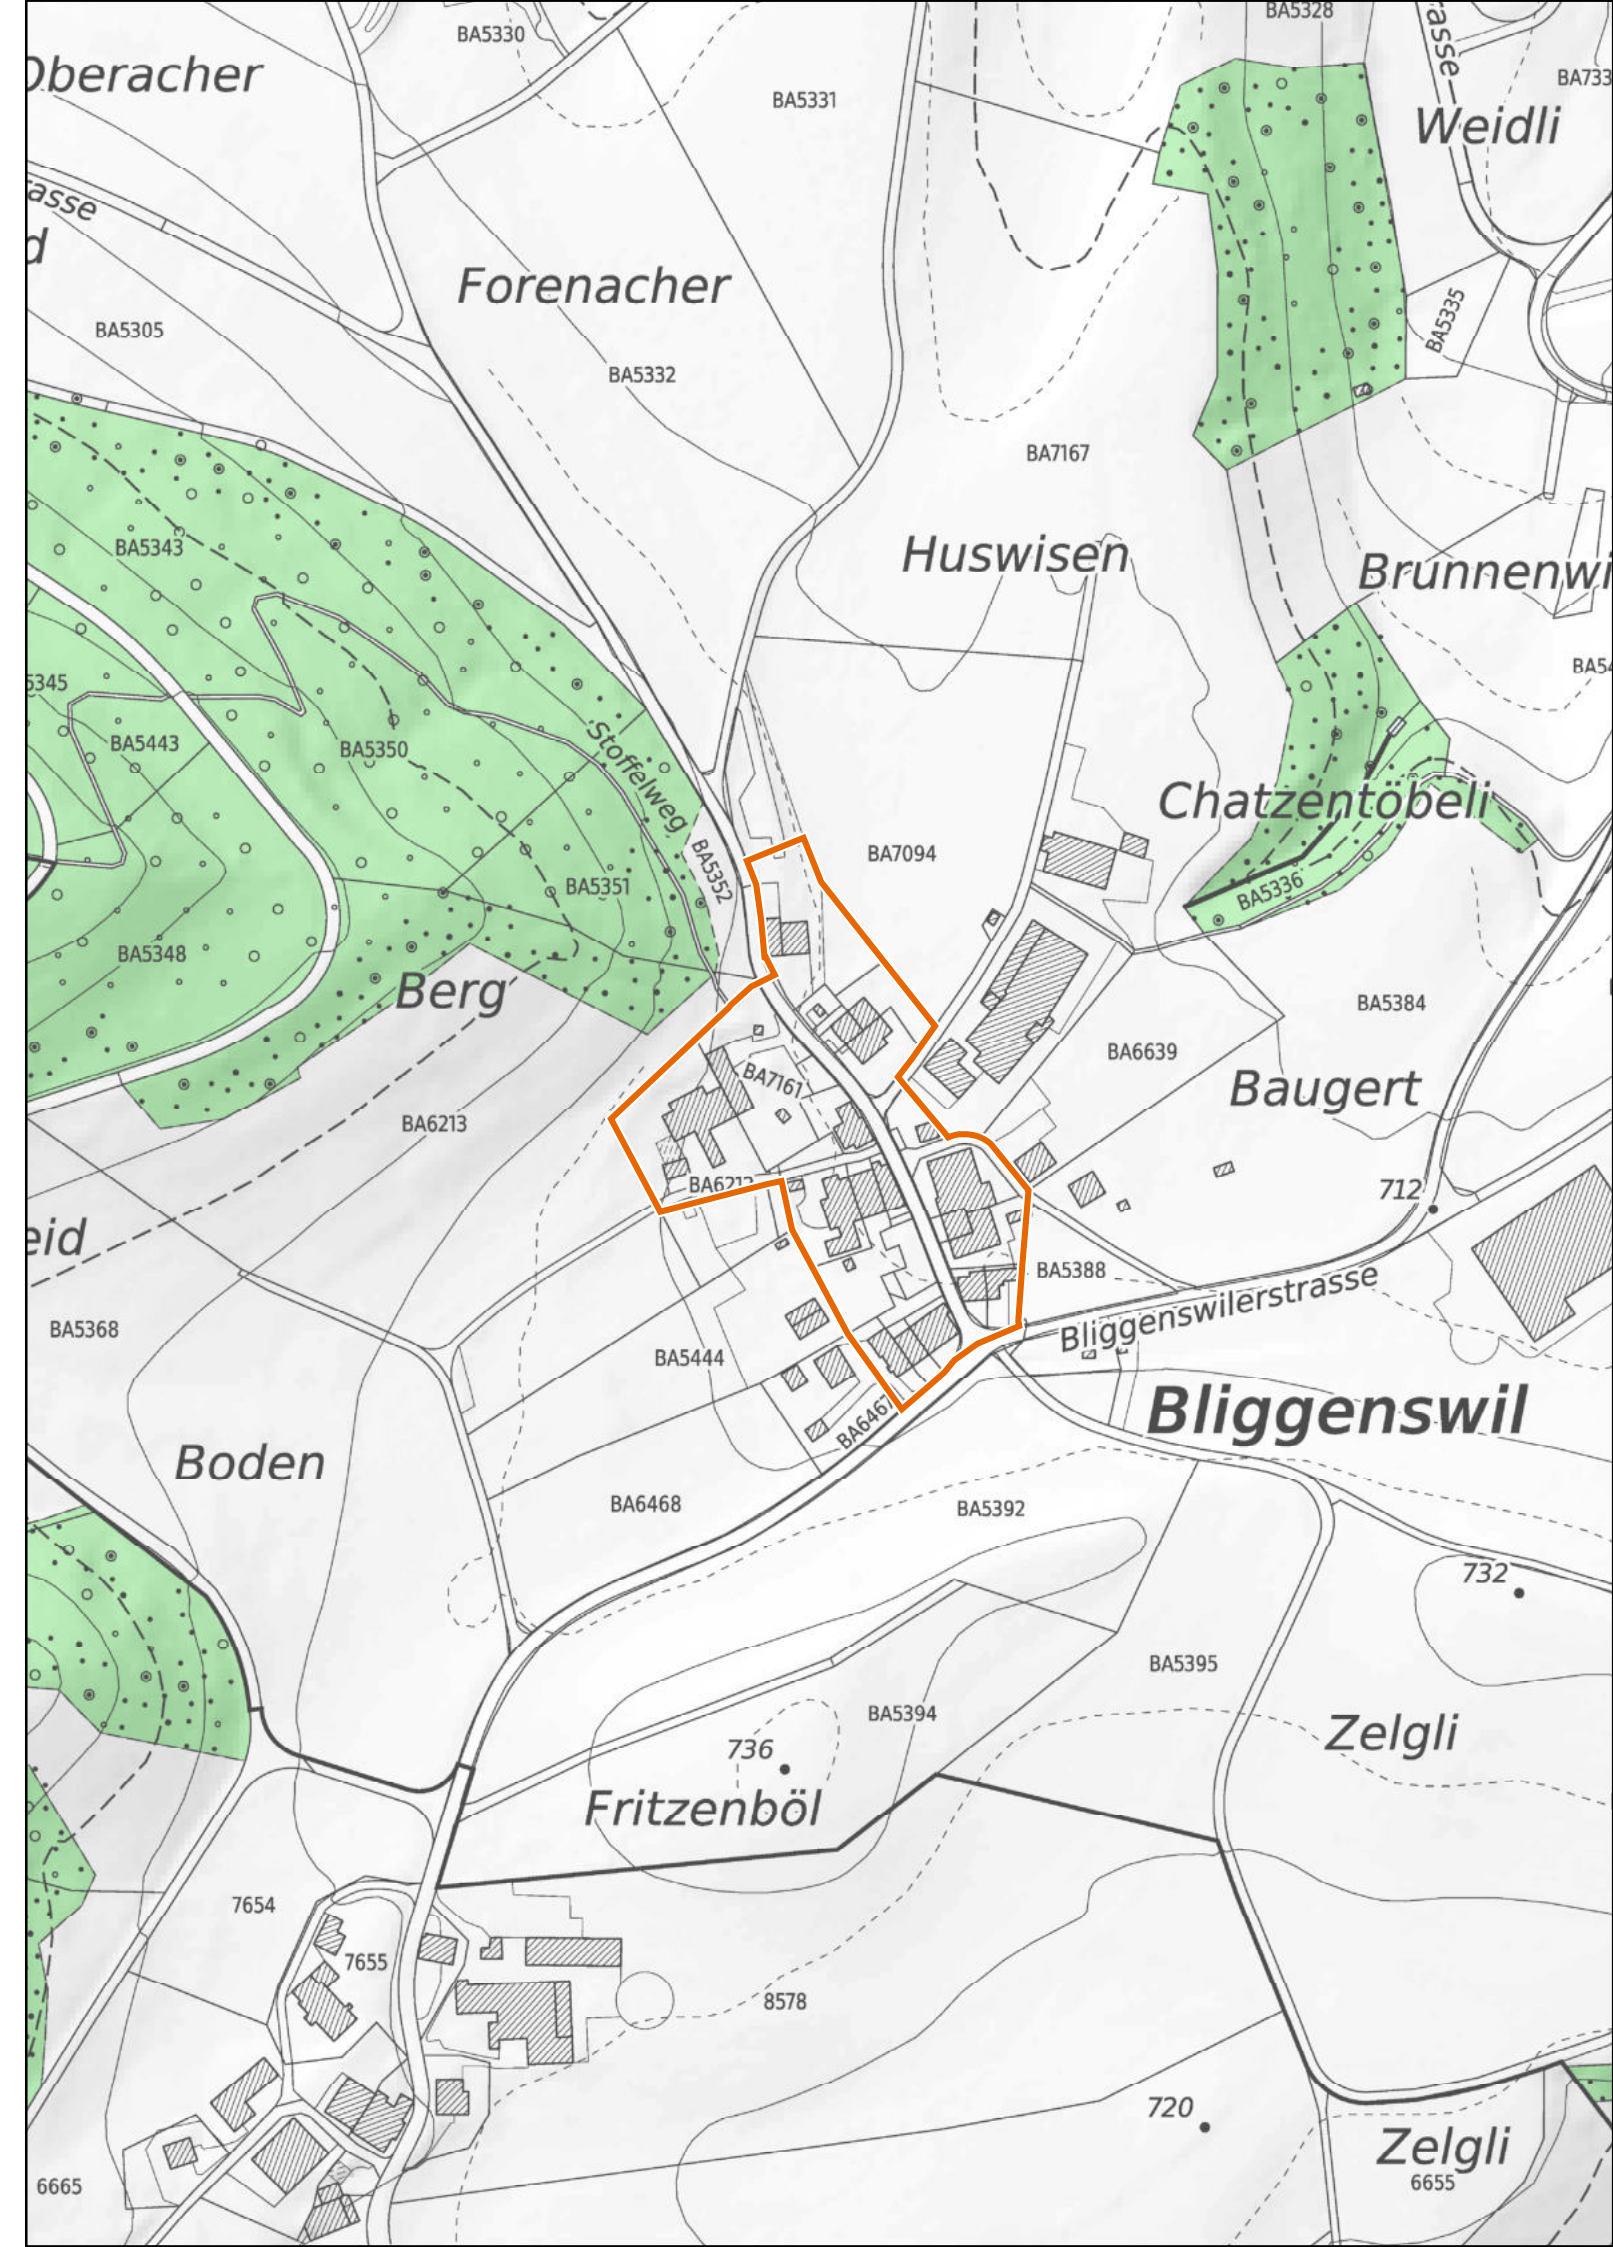

Kanton Zürich
Baudirektion
Amt für Raumentwicklung

Kleinsiedlungen im Kanton Zürich

Bauma

Bliggenswil

1 : 2'500

Provisorische Weilerzone

Siedlungsgebiet
(gemäss kantonalem Richtplan)

Wald

Gewässer