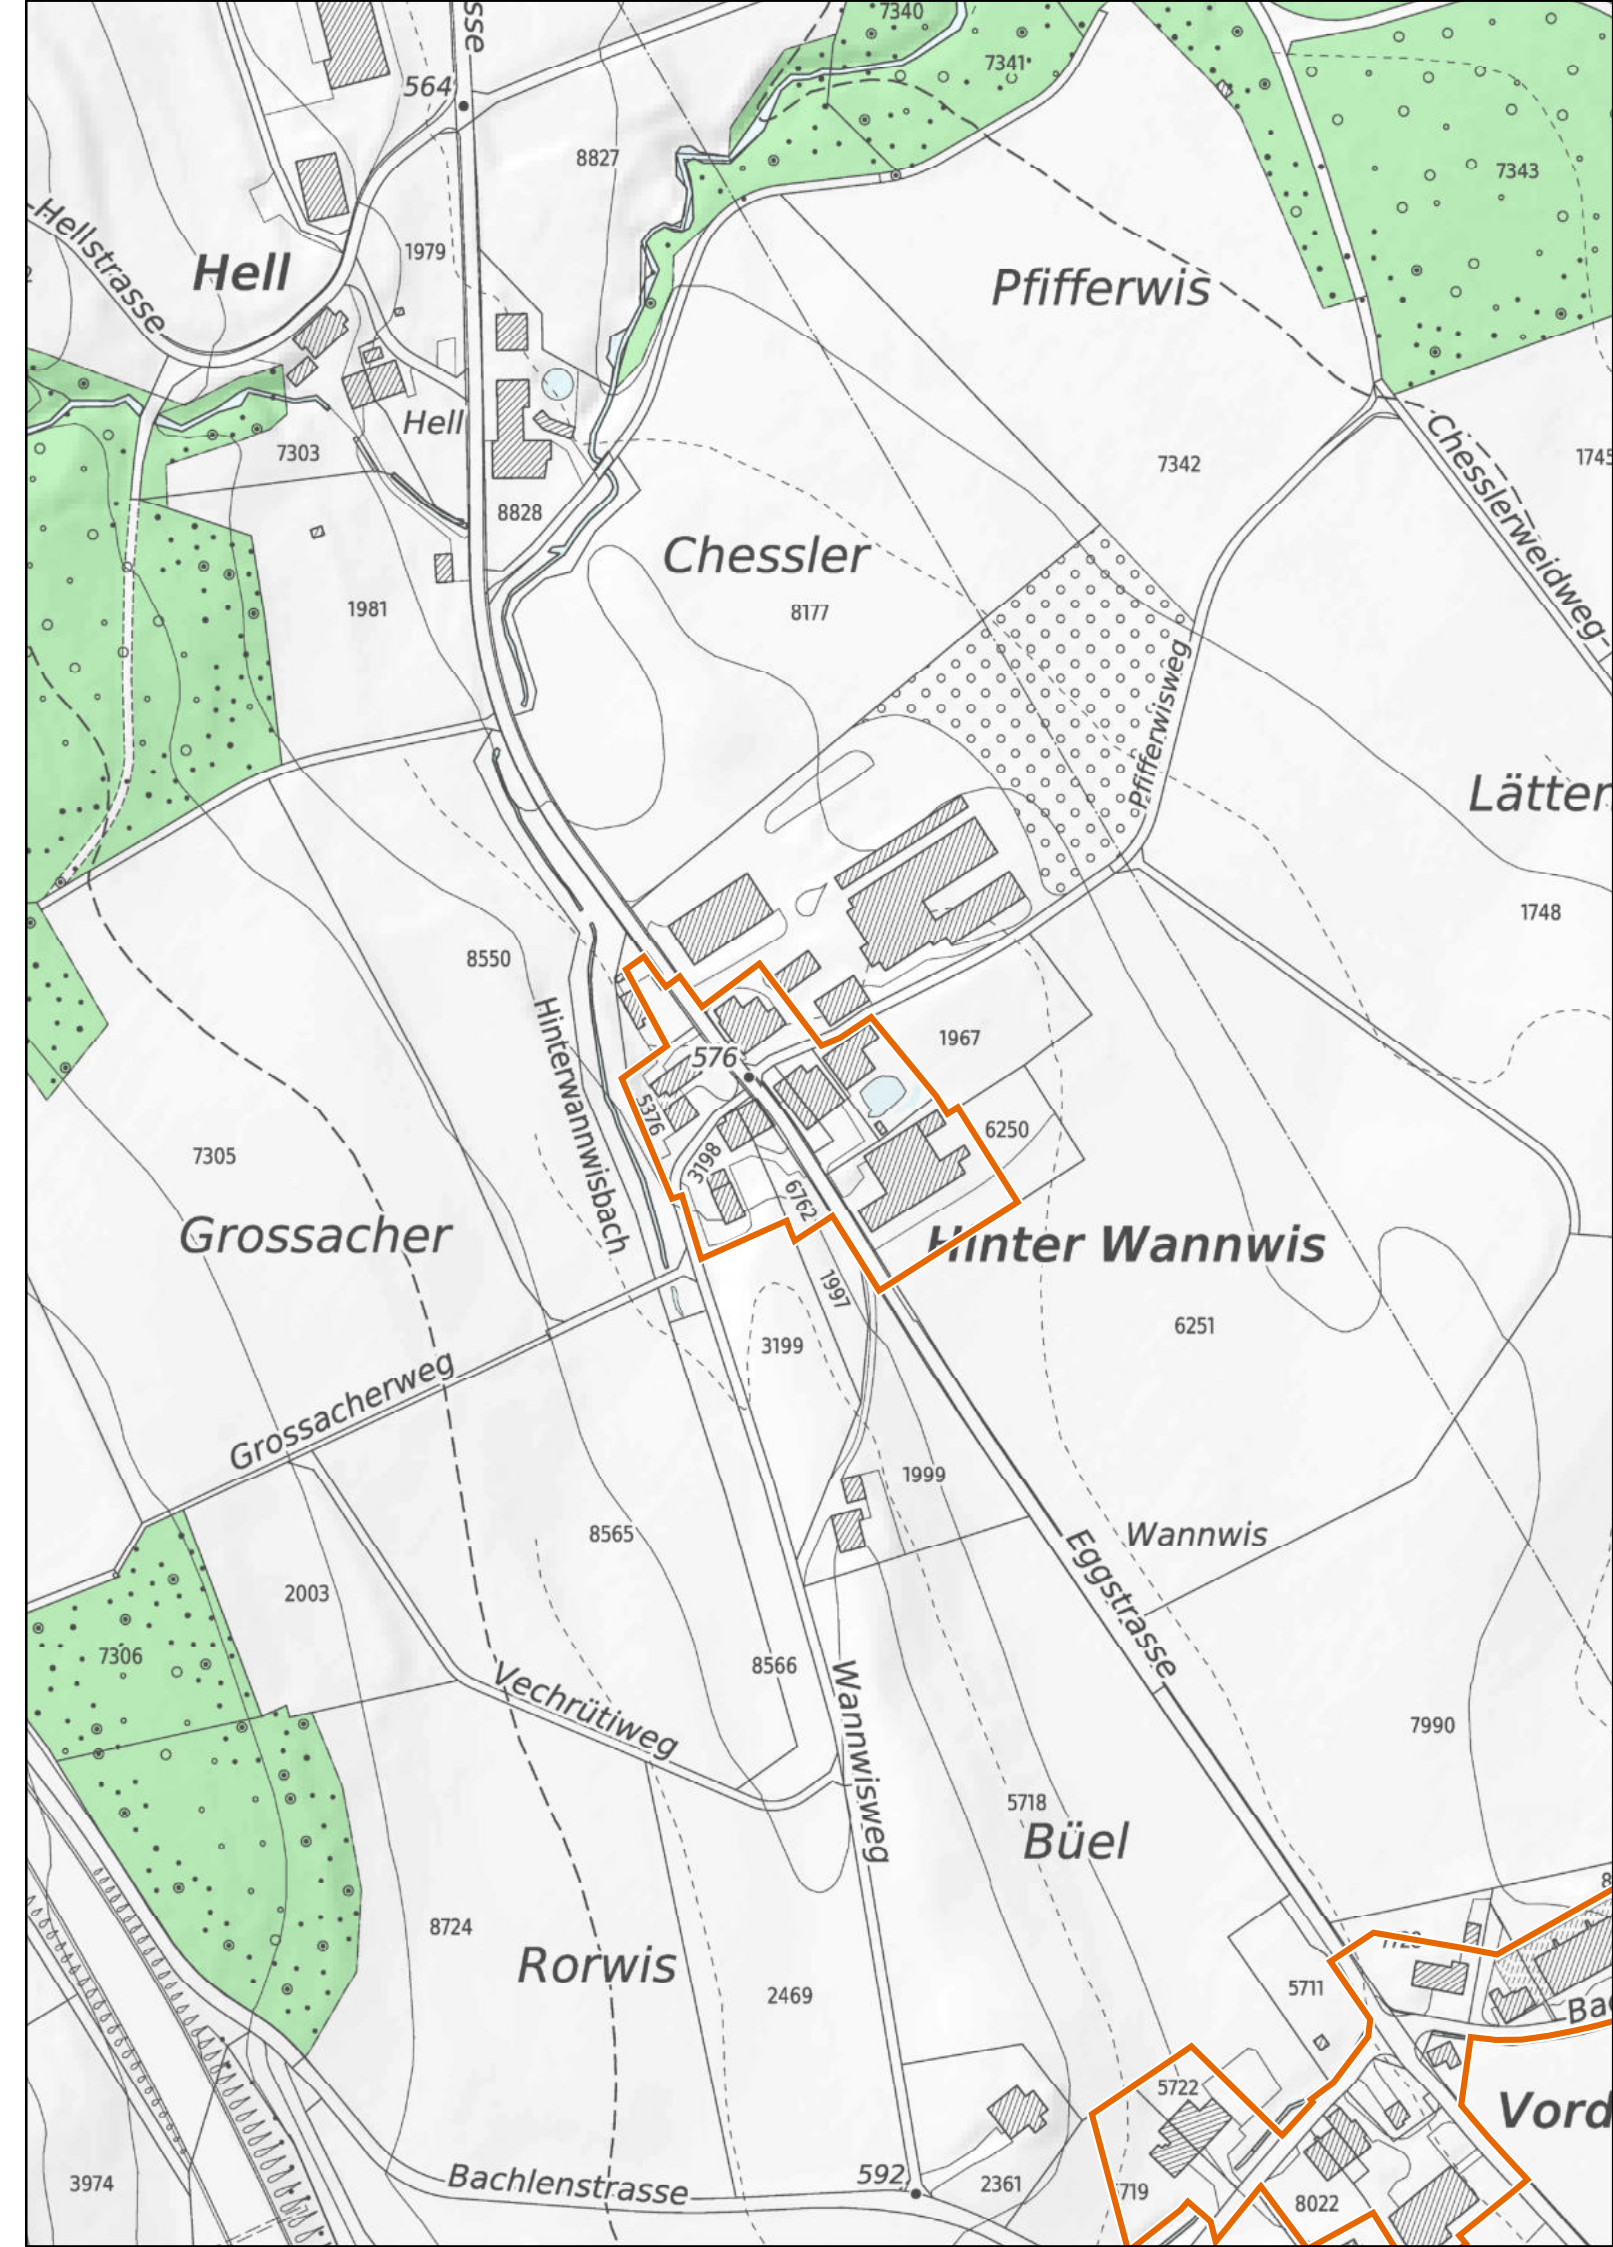

Kanton Zürich
Baudirektion
Amt für Raumentwicklung

Kleinsiedlungen im Kanton Zürich

Maur

Hinter Wannwis

1 : 2'500

Provisorische Weilerzone

Siedlungsgebiet
(gemäss kantonalem Richtplan)

Wald

Gewässer