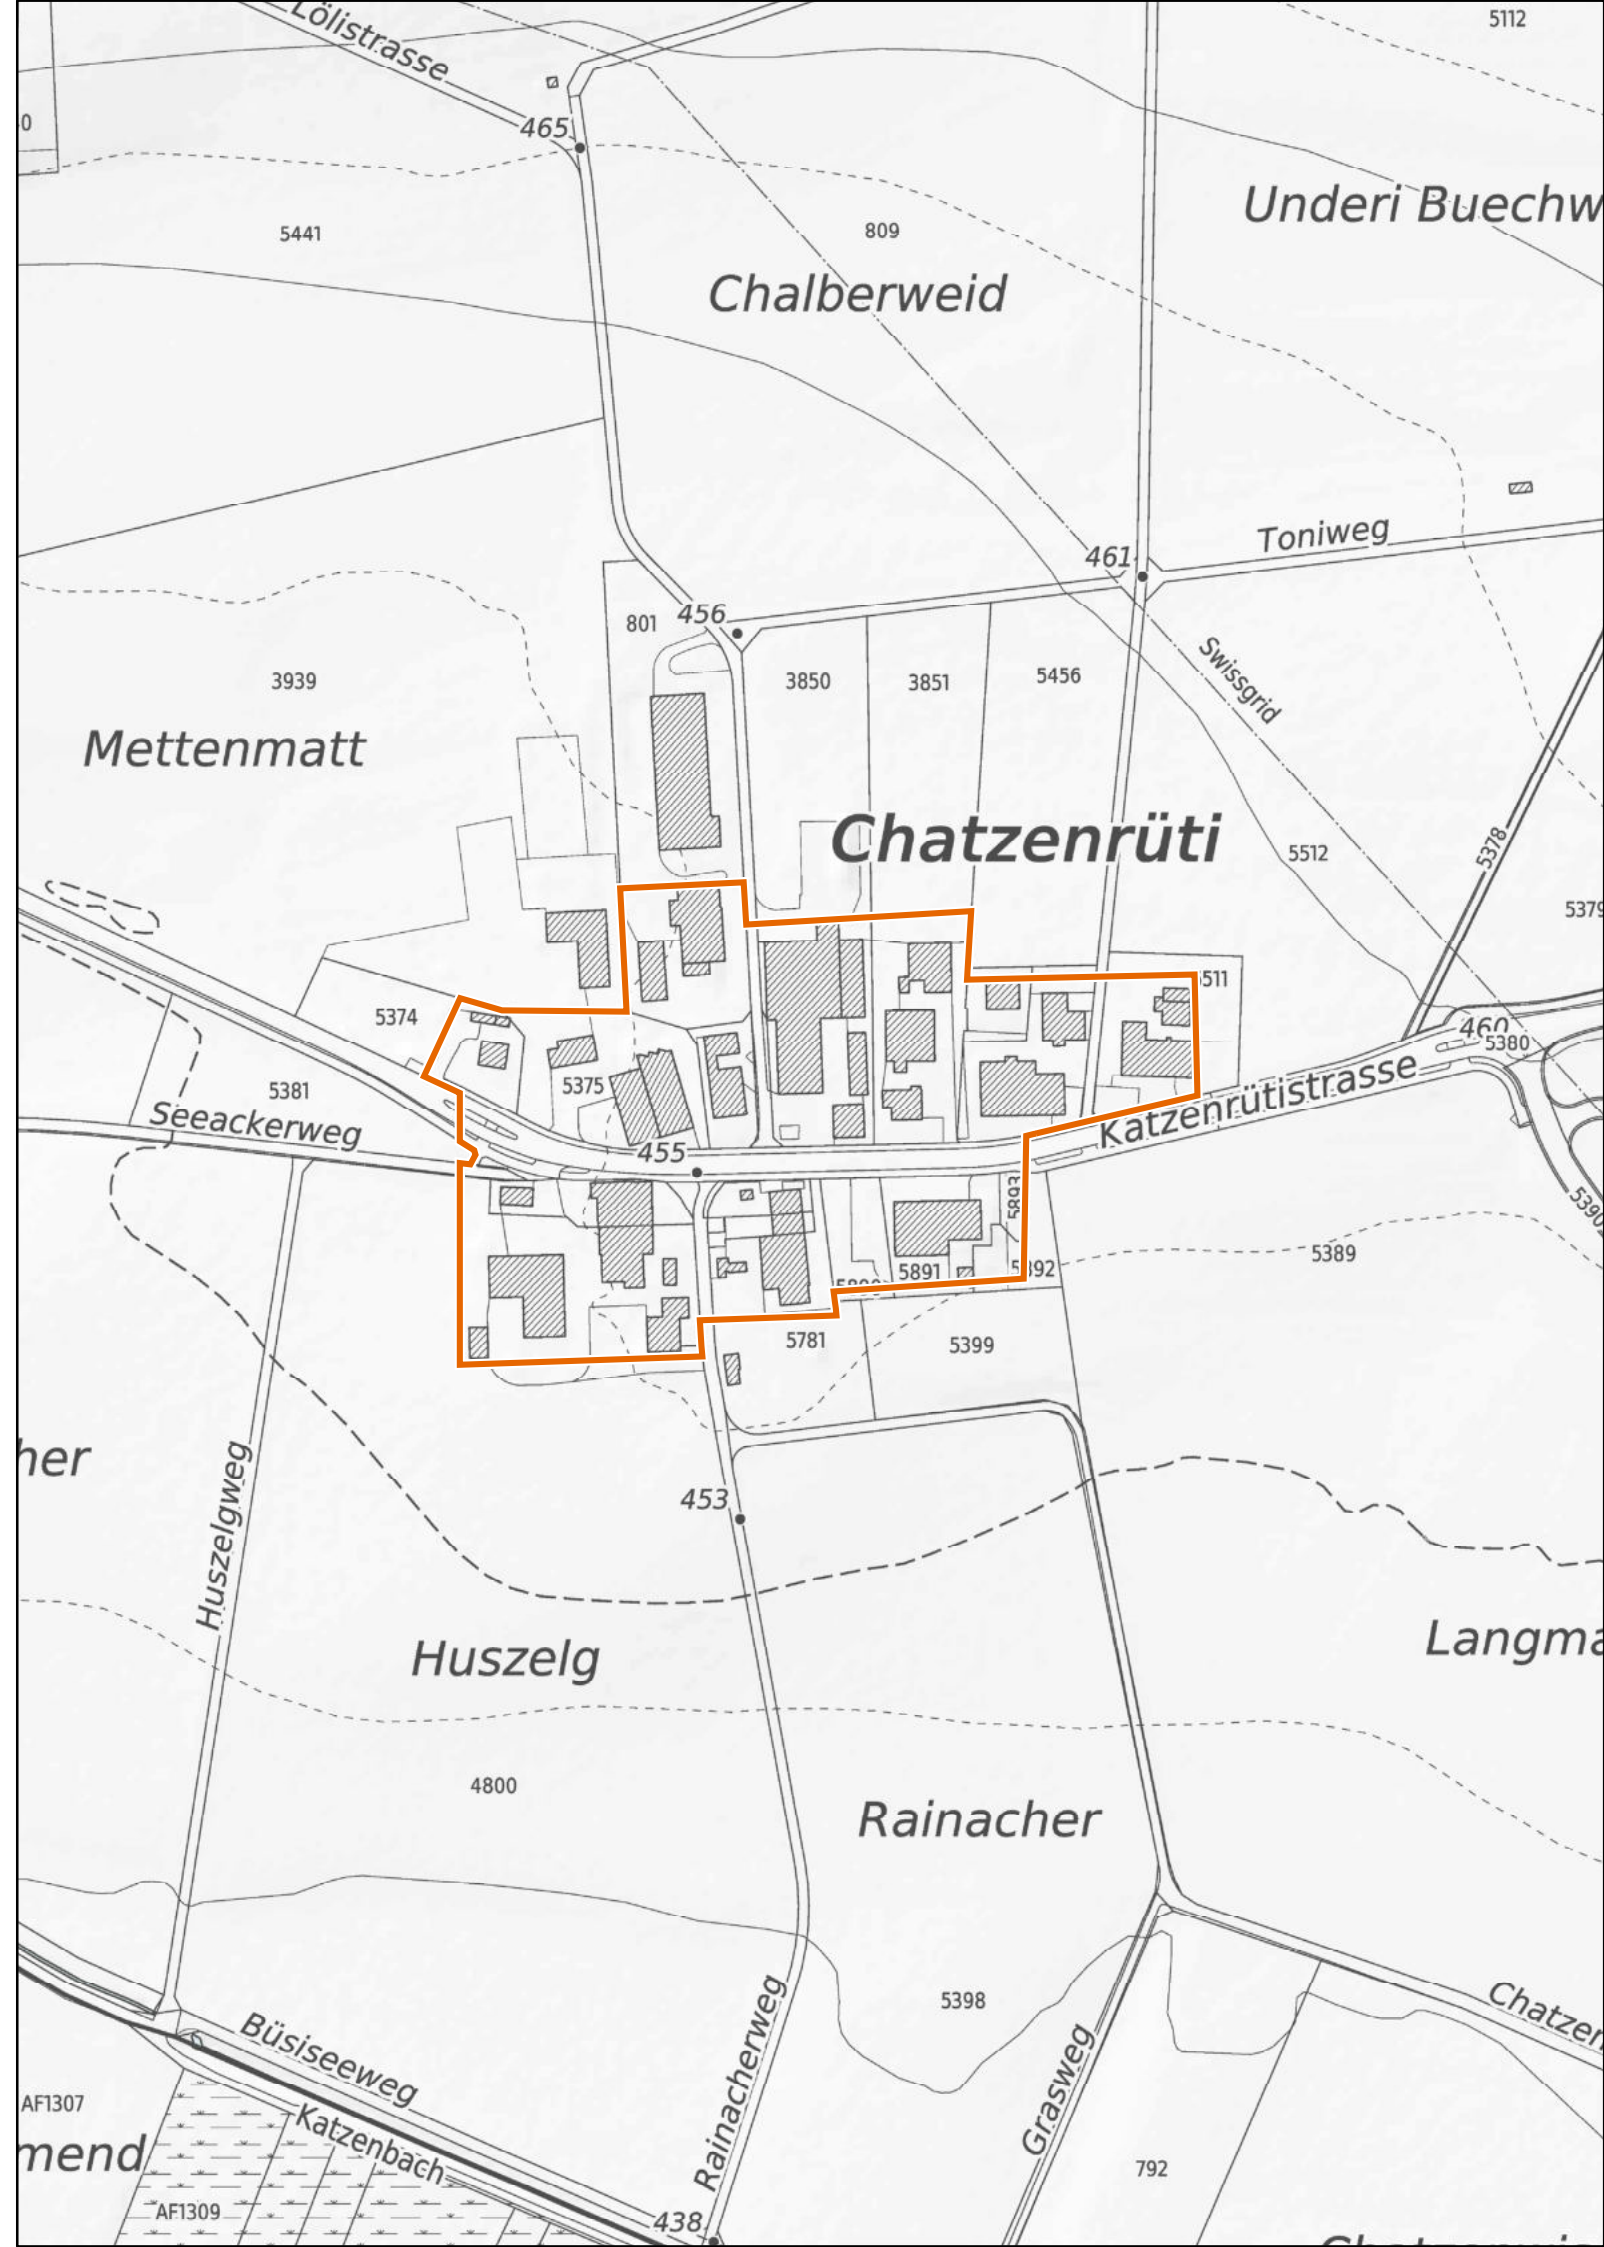

Kleinsiedlungen im Kanton Zürich

Rümlang

Chatzenrüti

1 : 2'500

 Provisorische Weilerzone

 Siedlungsgebiet
(gemäss kantonalem Richtplan)

 Wald

 Gewässer