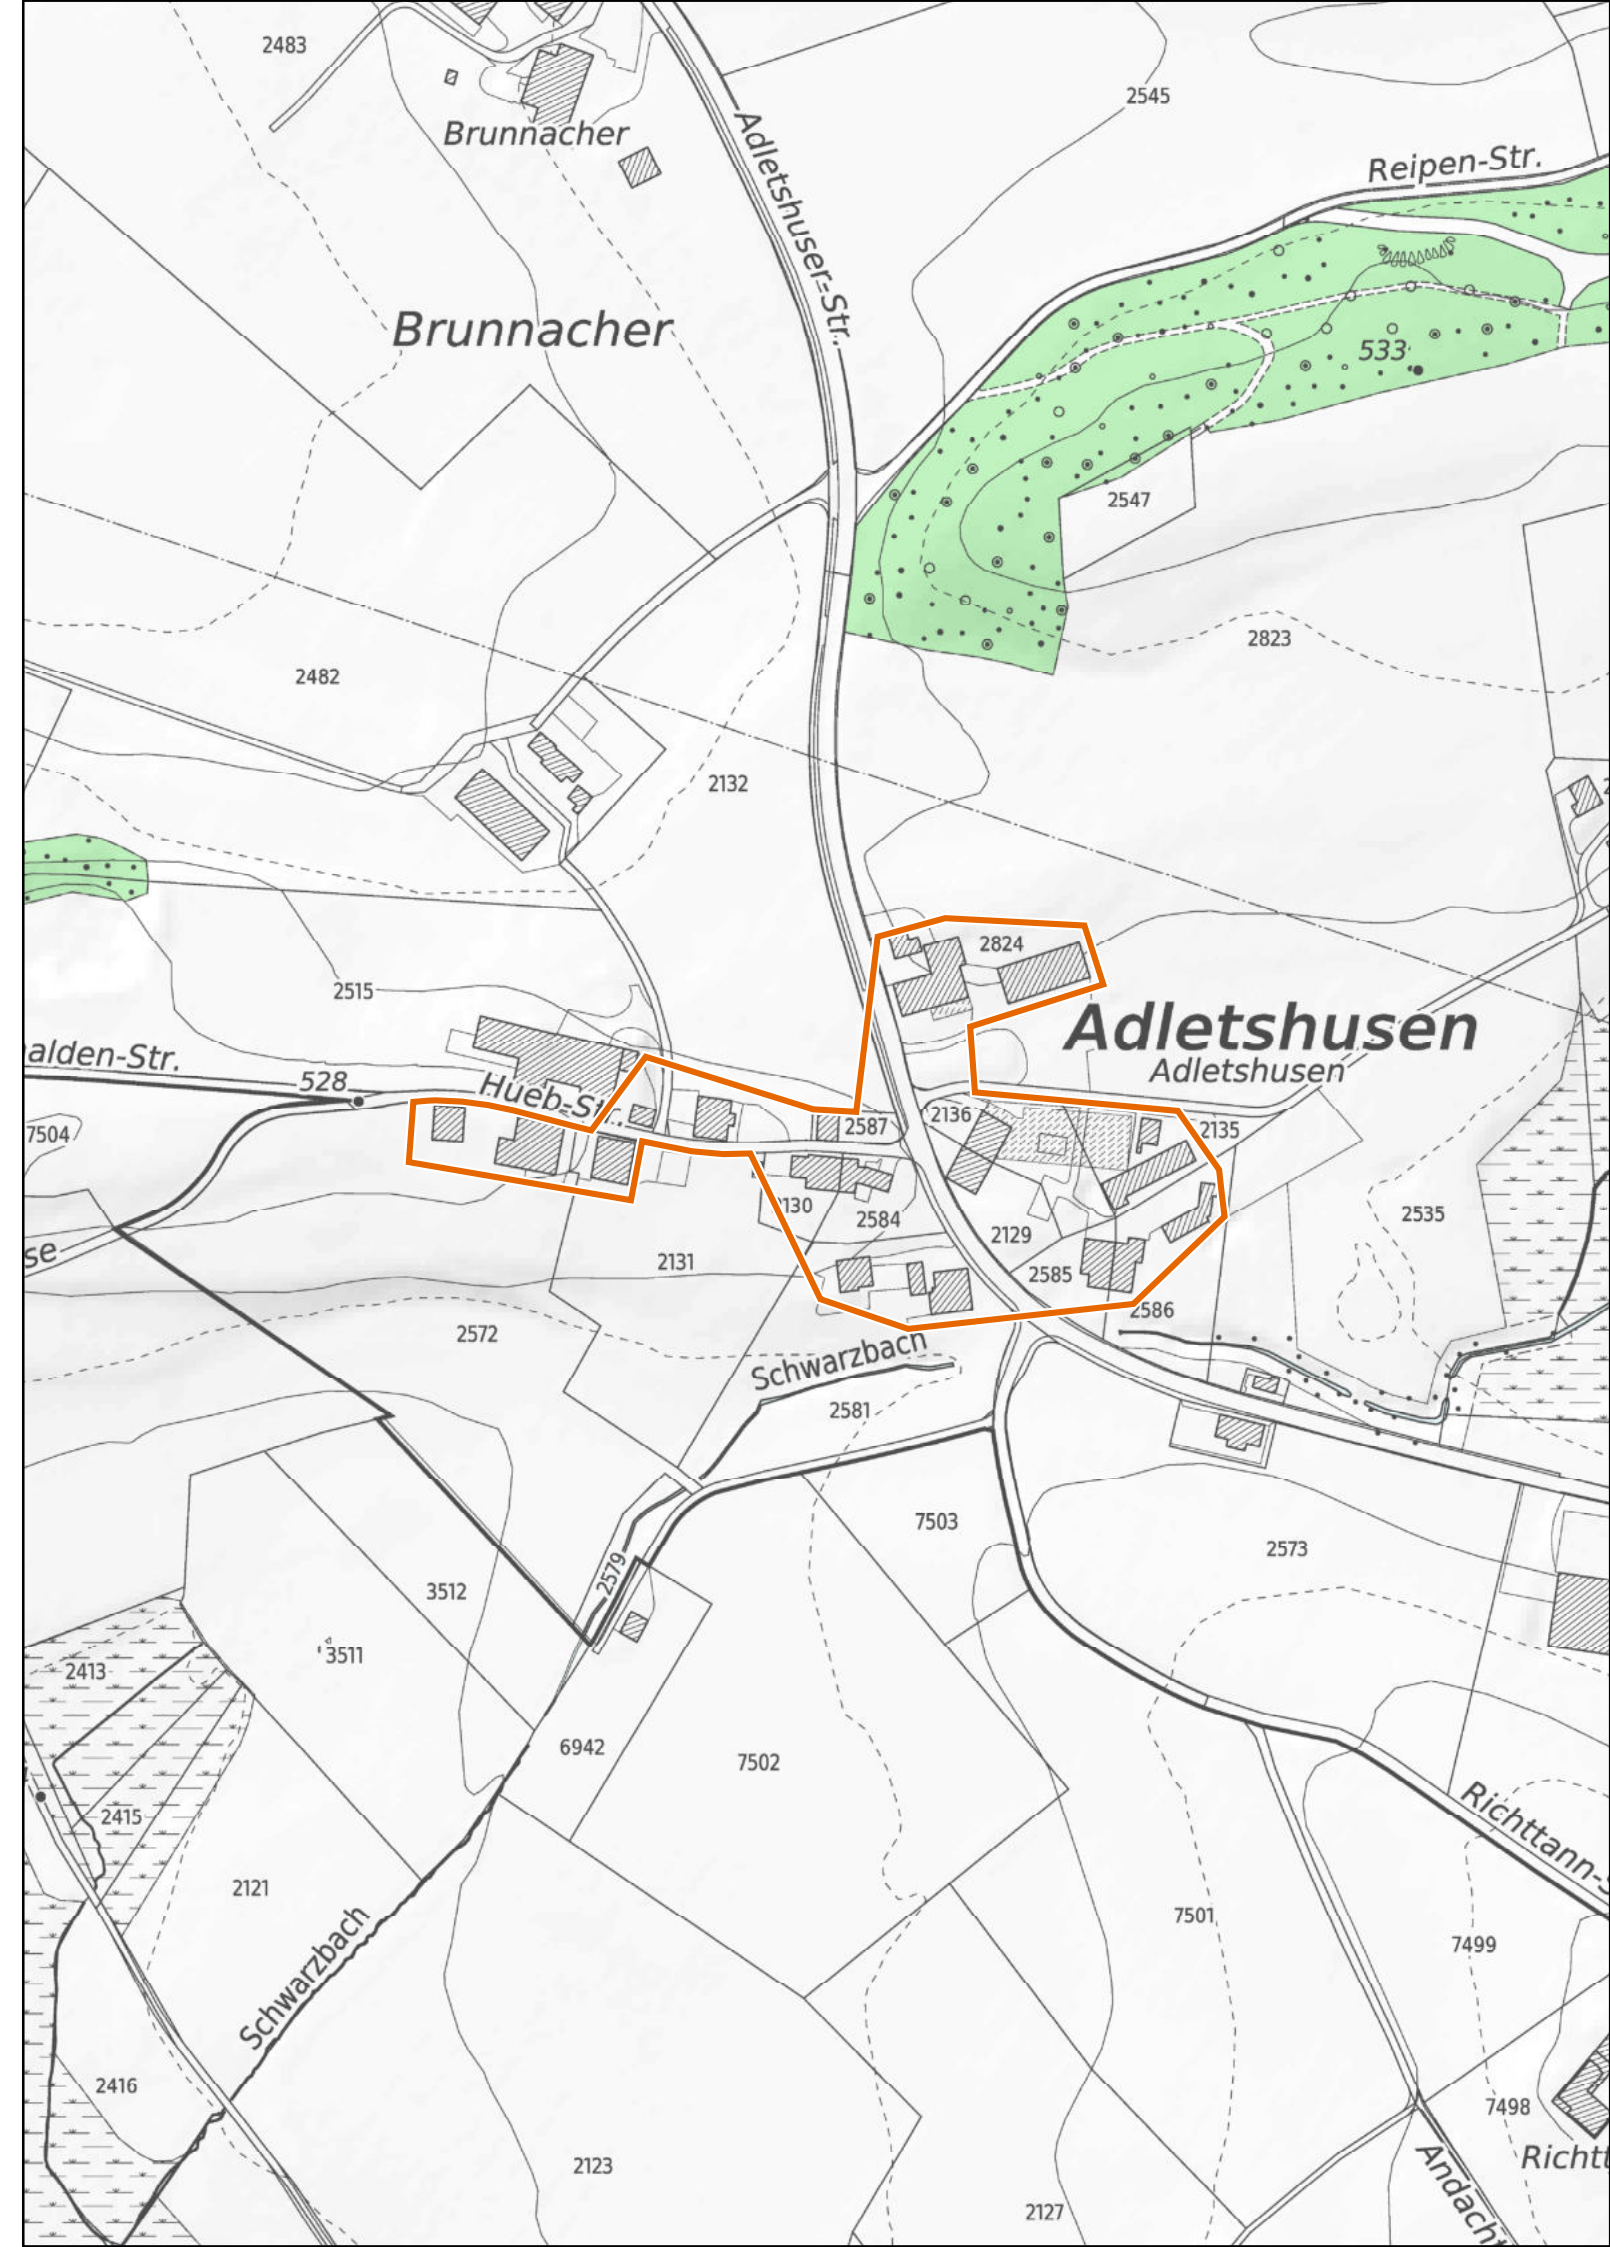

Kanton Zürich
Baudirektion
Amt für Raumentwicklung

Kleinsiedlungen im Kanton Zürich

Grünungen

Adletshusen

1 : 2'500

- Provisorische Weilerzone
- Siedlungsgebiet
  (gemäss kantonalem Richtplan)
- Wald
- Gewässer