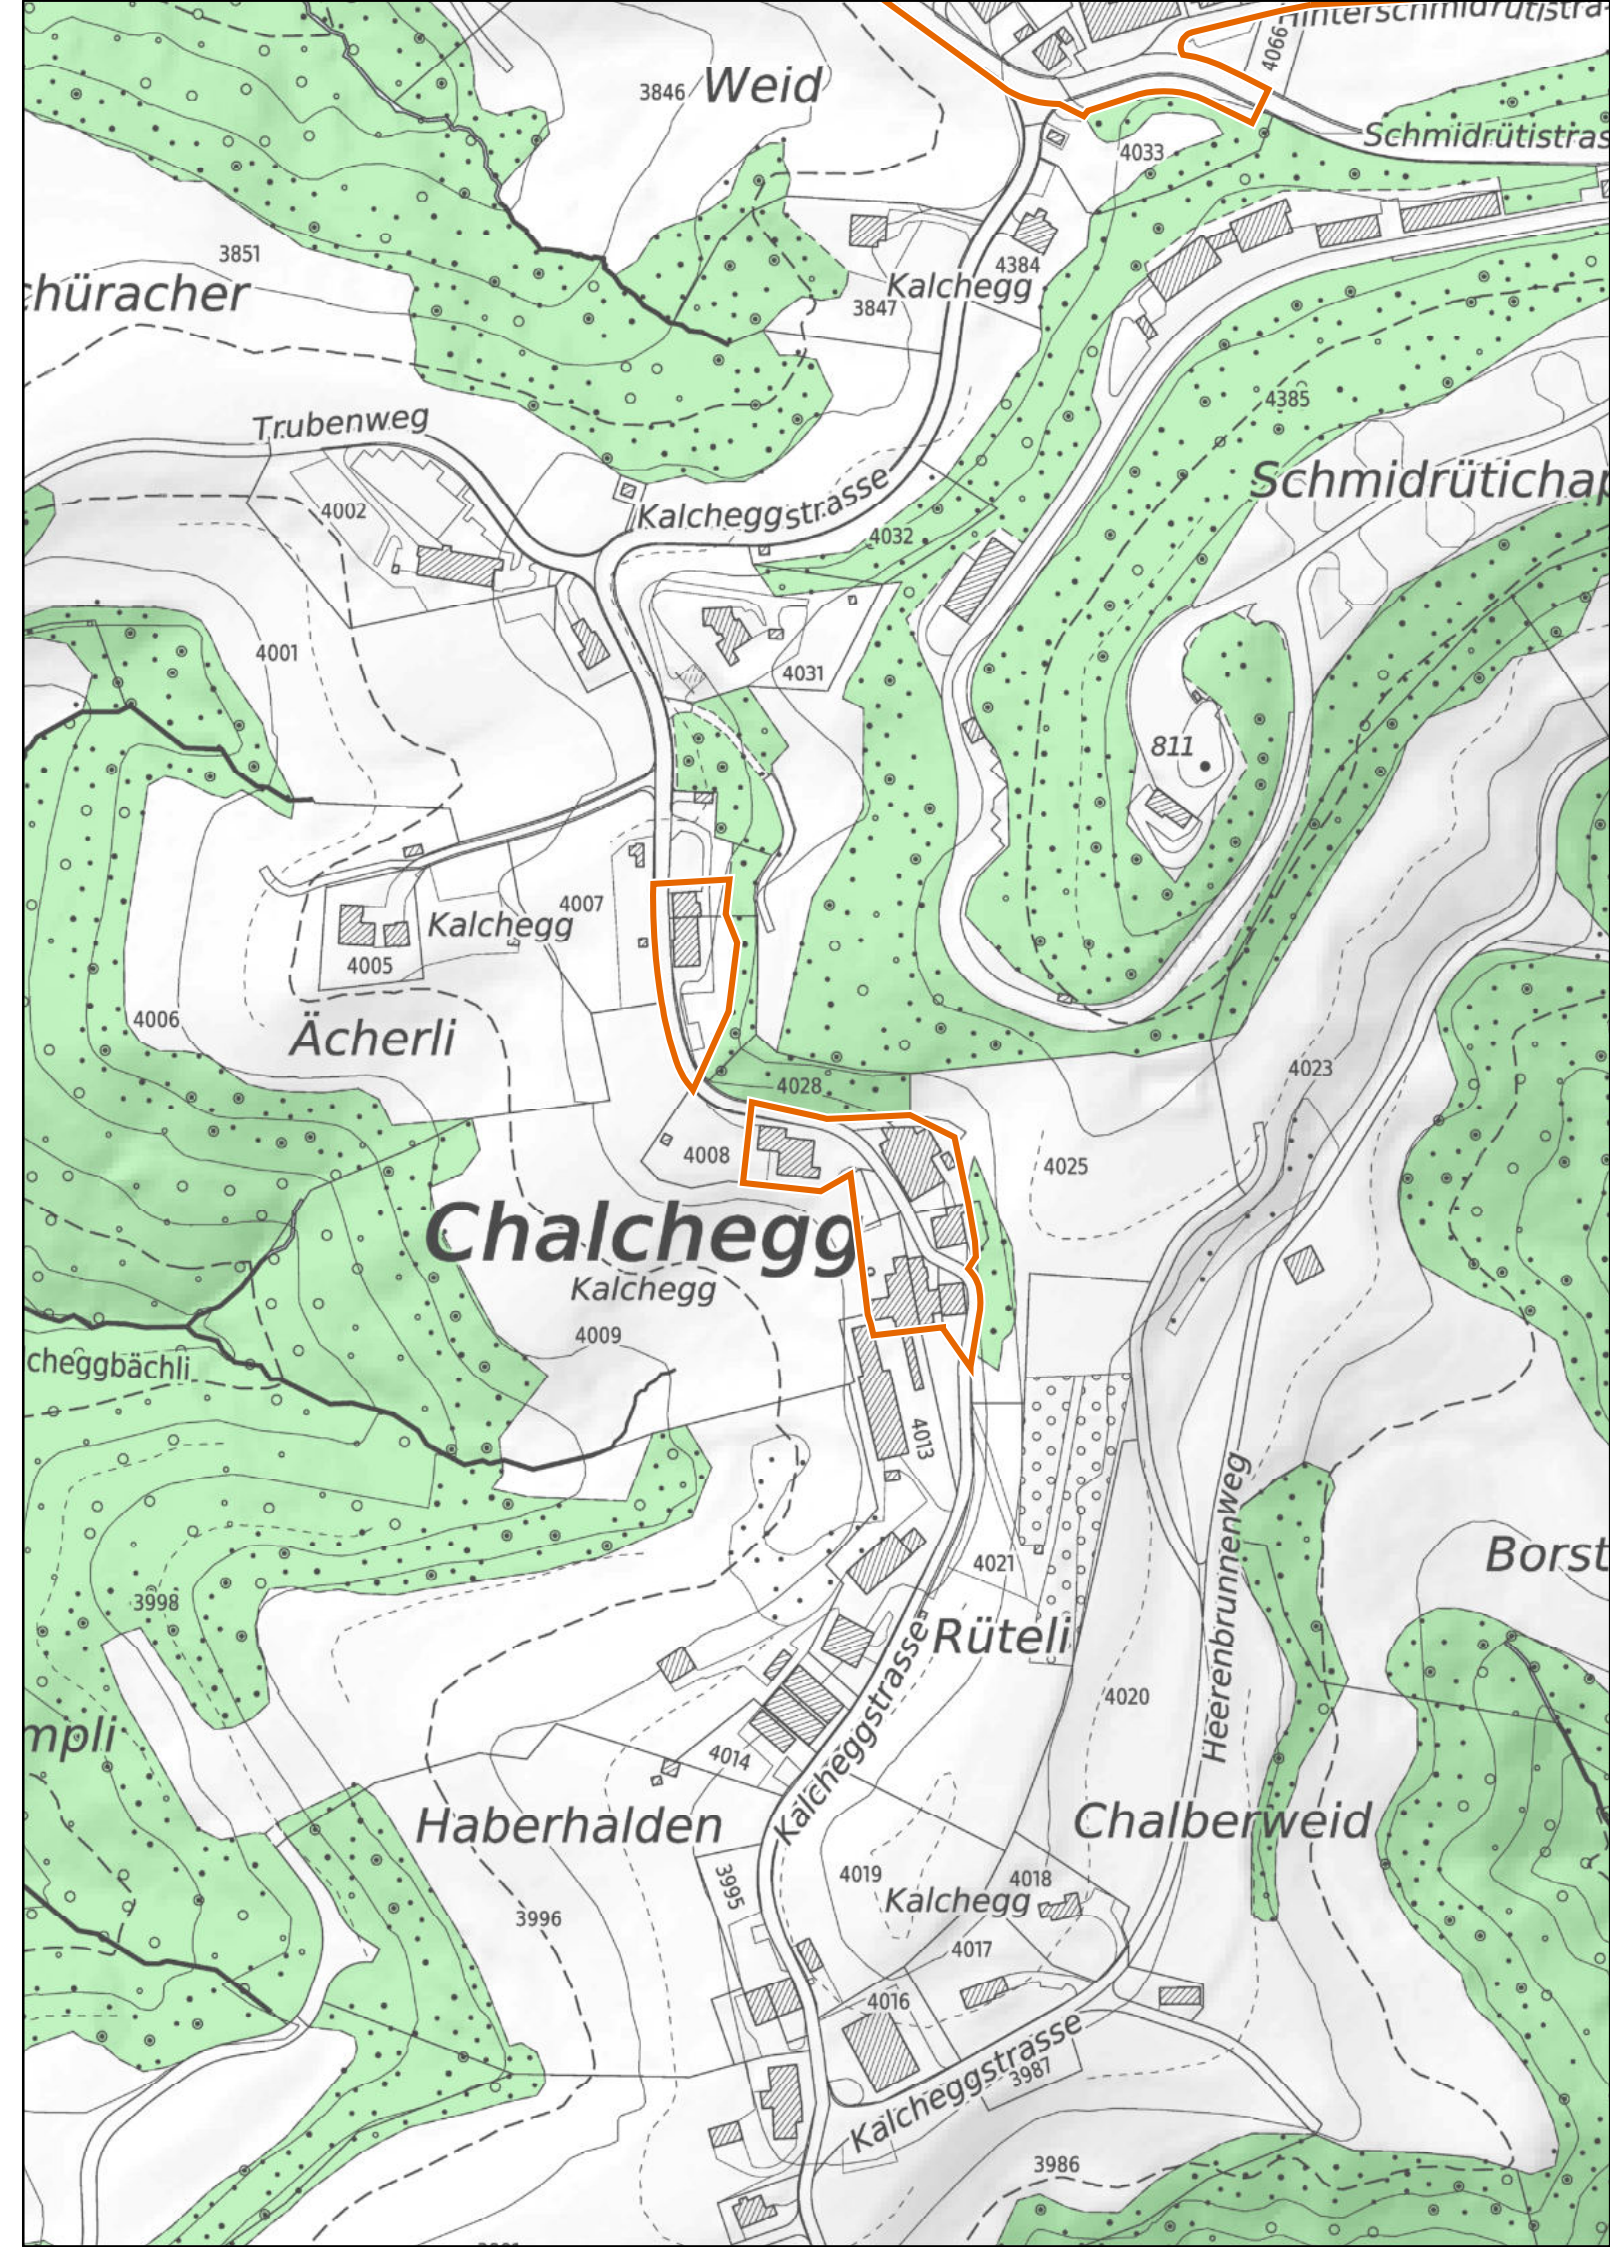

Kanton Zürich
Baudirektion
Amt für Raumentwicklung

Kleinsiedlungen im Kanton Zürich

Turbenthal

Chalchegg Süd

1 : 2'500

- Provisorische Weilerzone
- Siedlungsgebiet
  (gemäss kantonalem Richtplan)
- Wald
- Gewässer