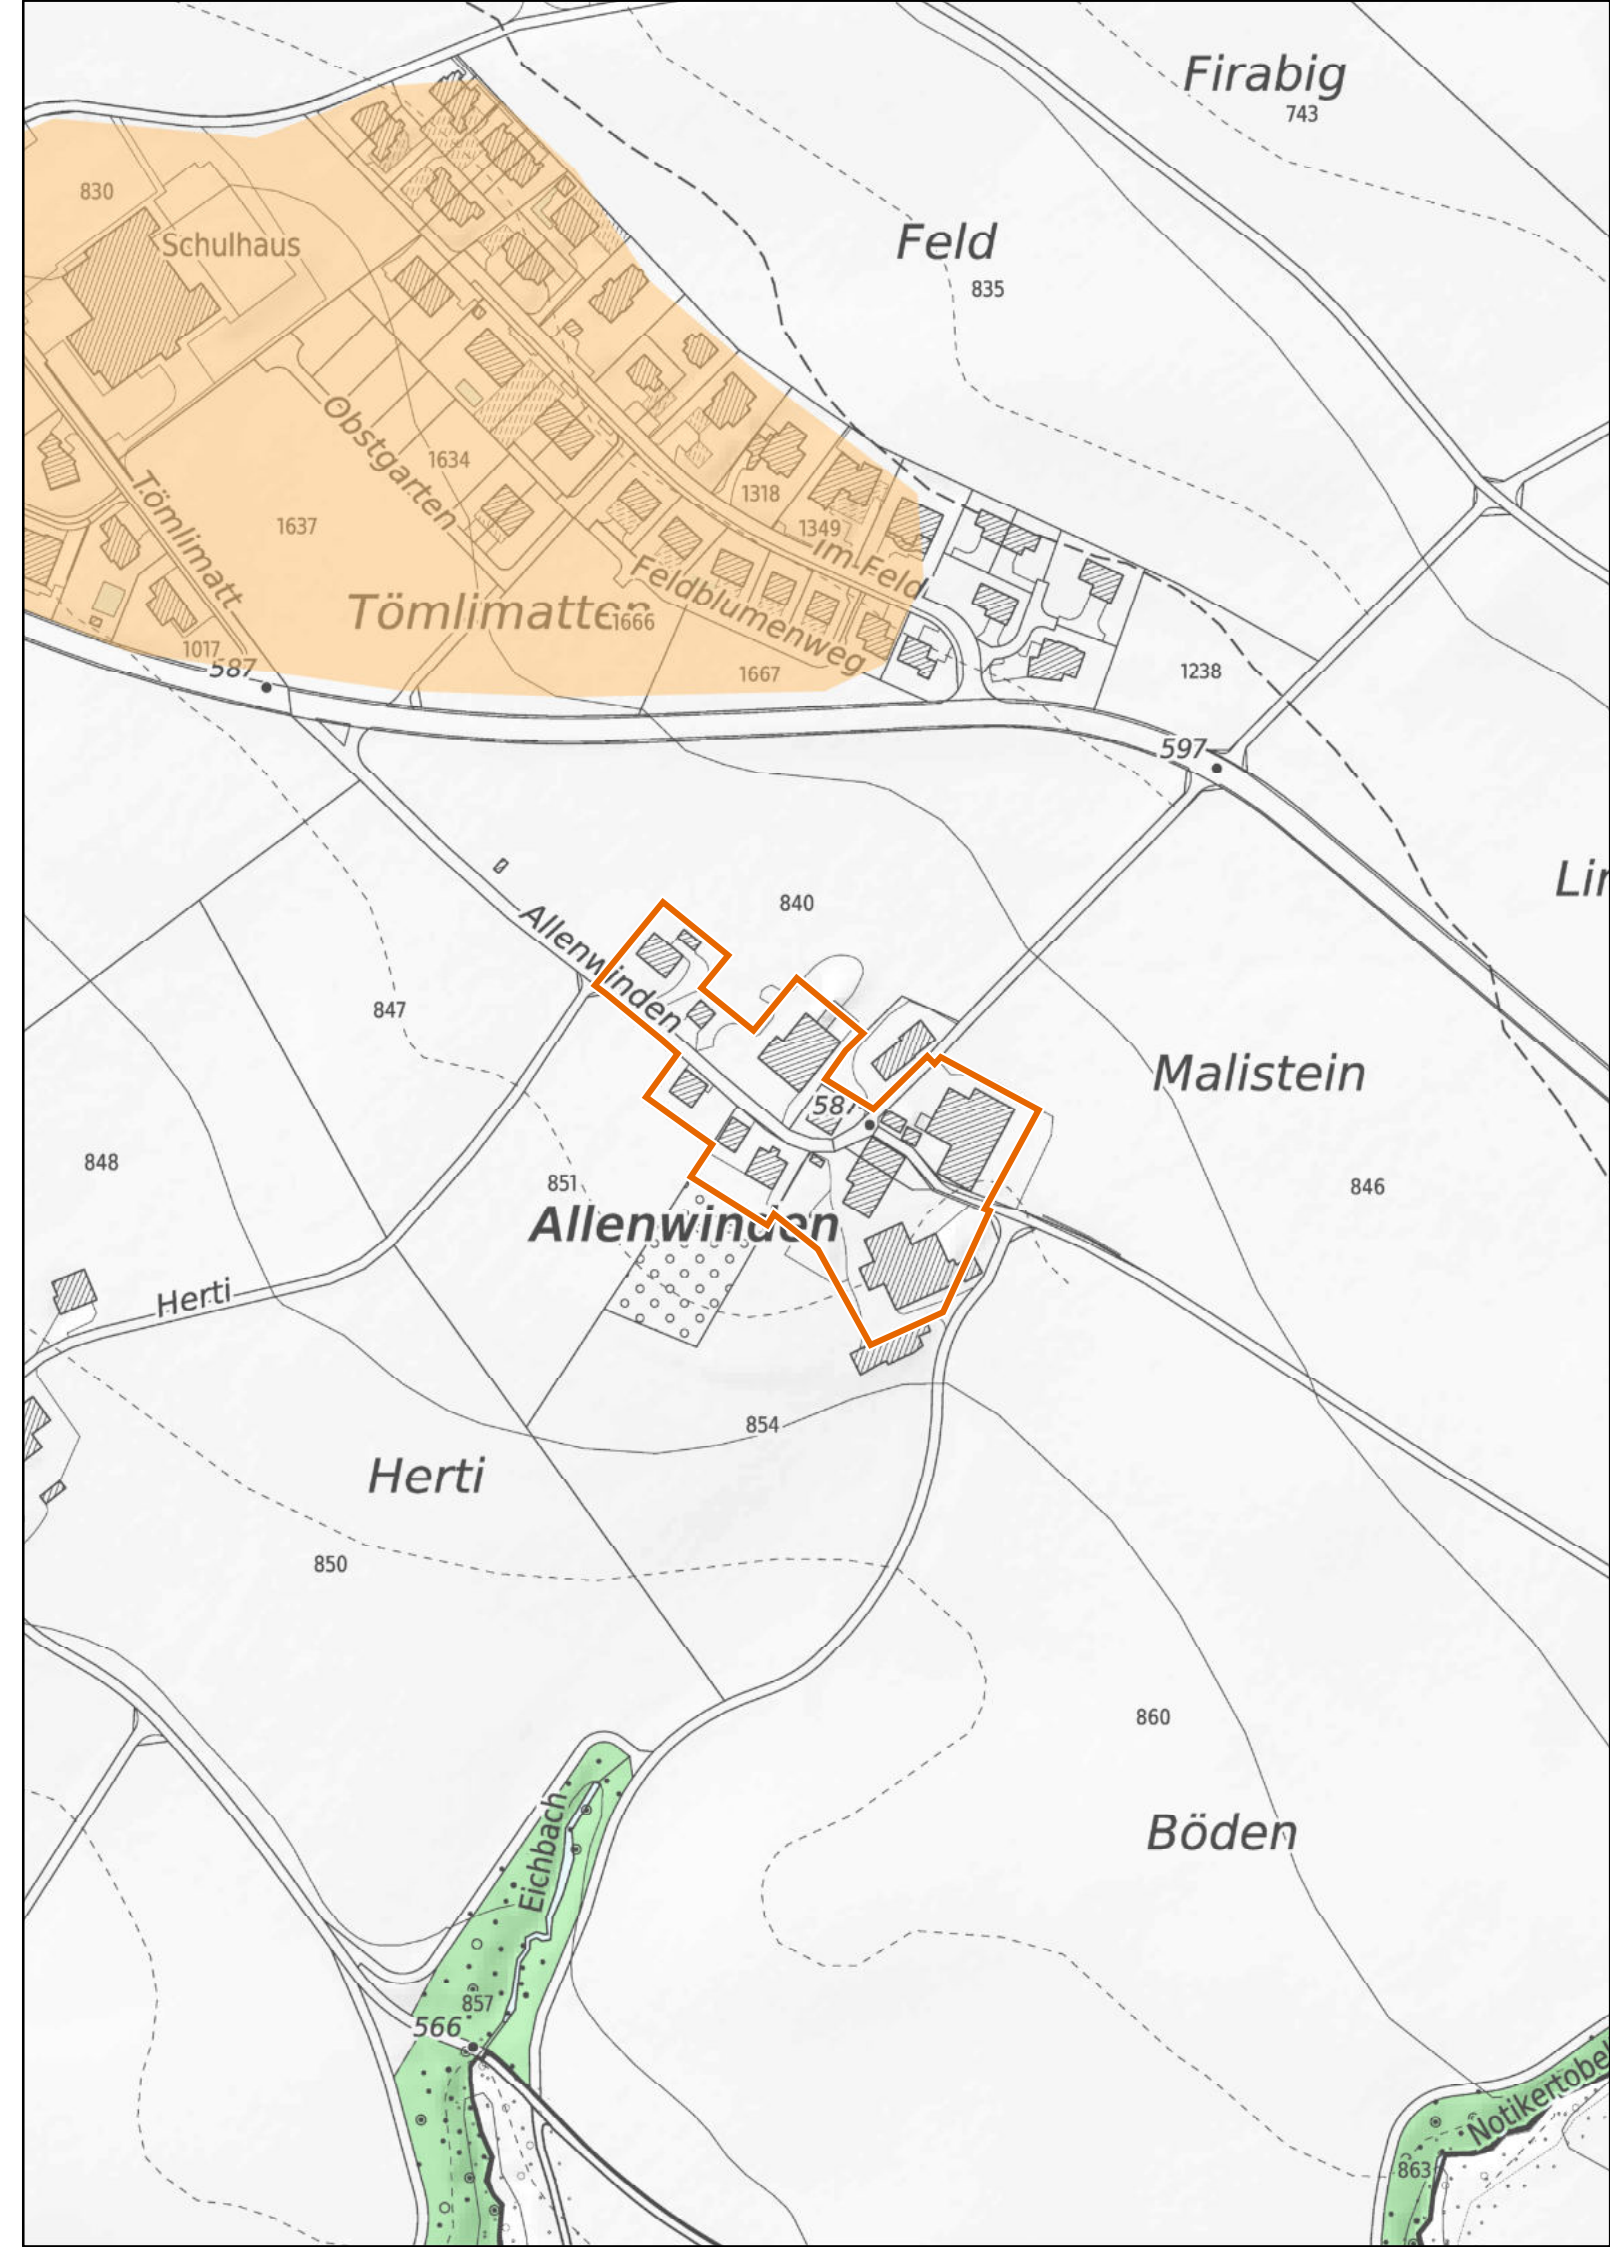

Allenwinden

1 : 2'500

-  Provisorische Weilerzone
-  Siedlungsgebiet
(gemäss kantonalem Richtplan)
-  Wald
-  Gewässer

Kanton Zürich
Baudirektion
Amt für Raumentwicklung

Kleinsiedlungen im Kanton Zürich

Knonau