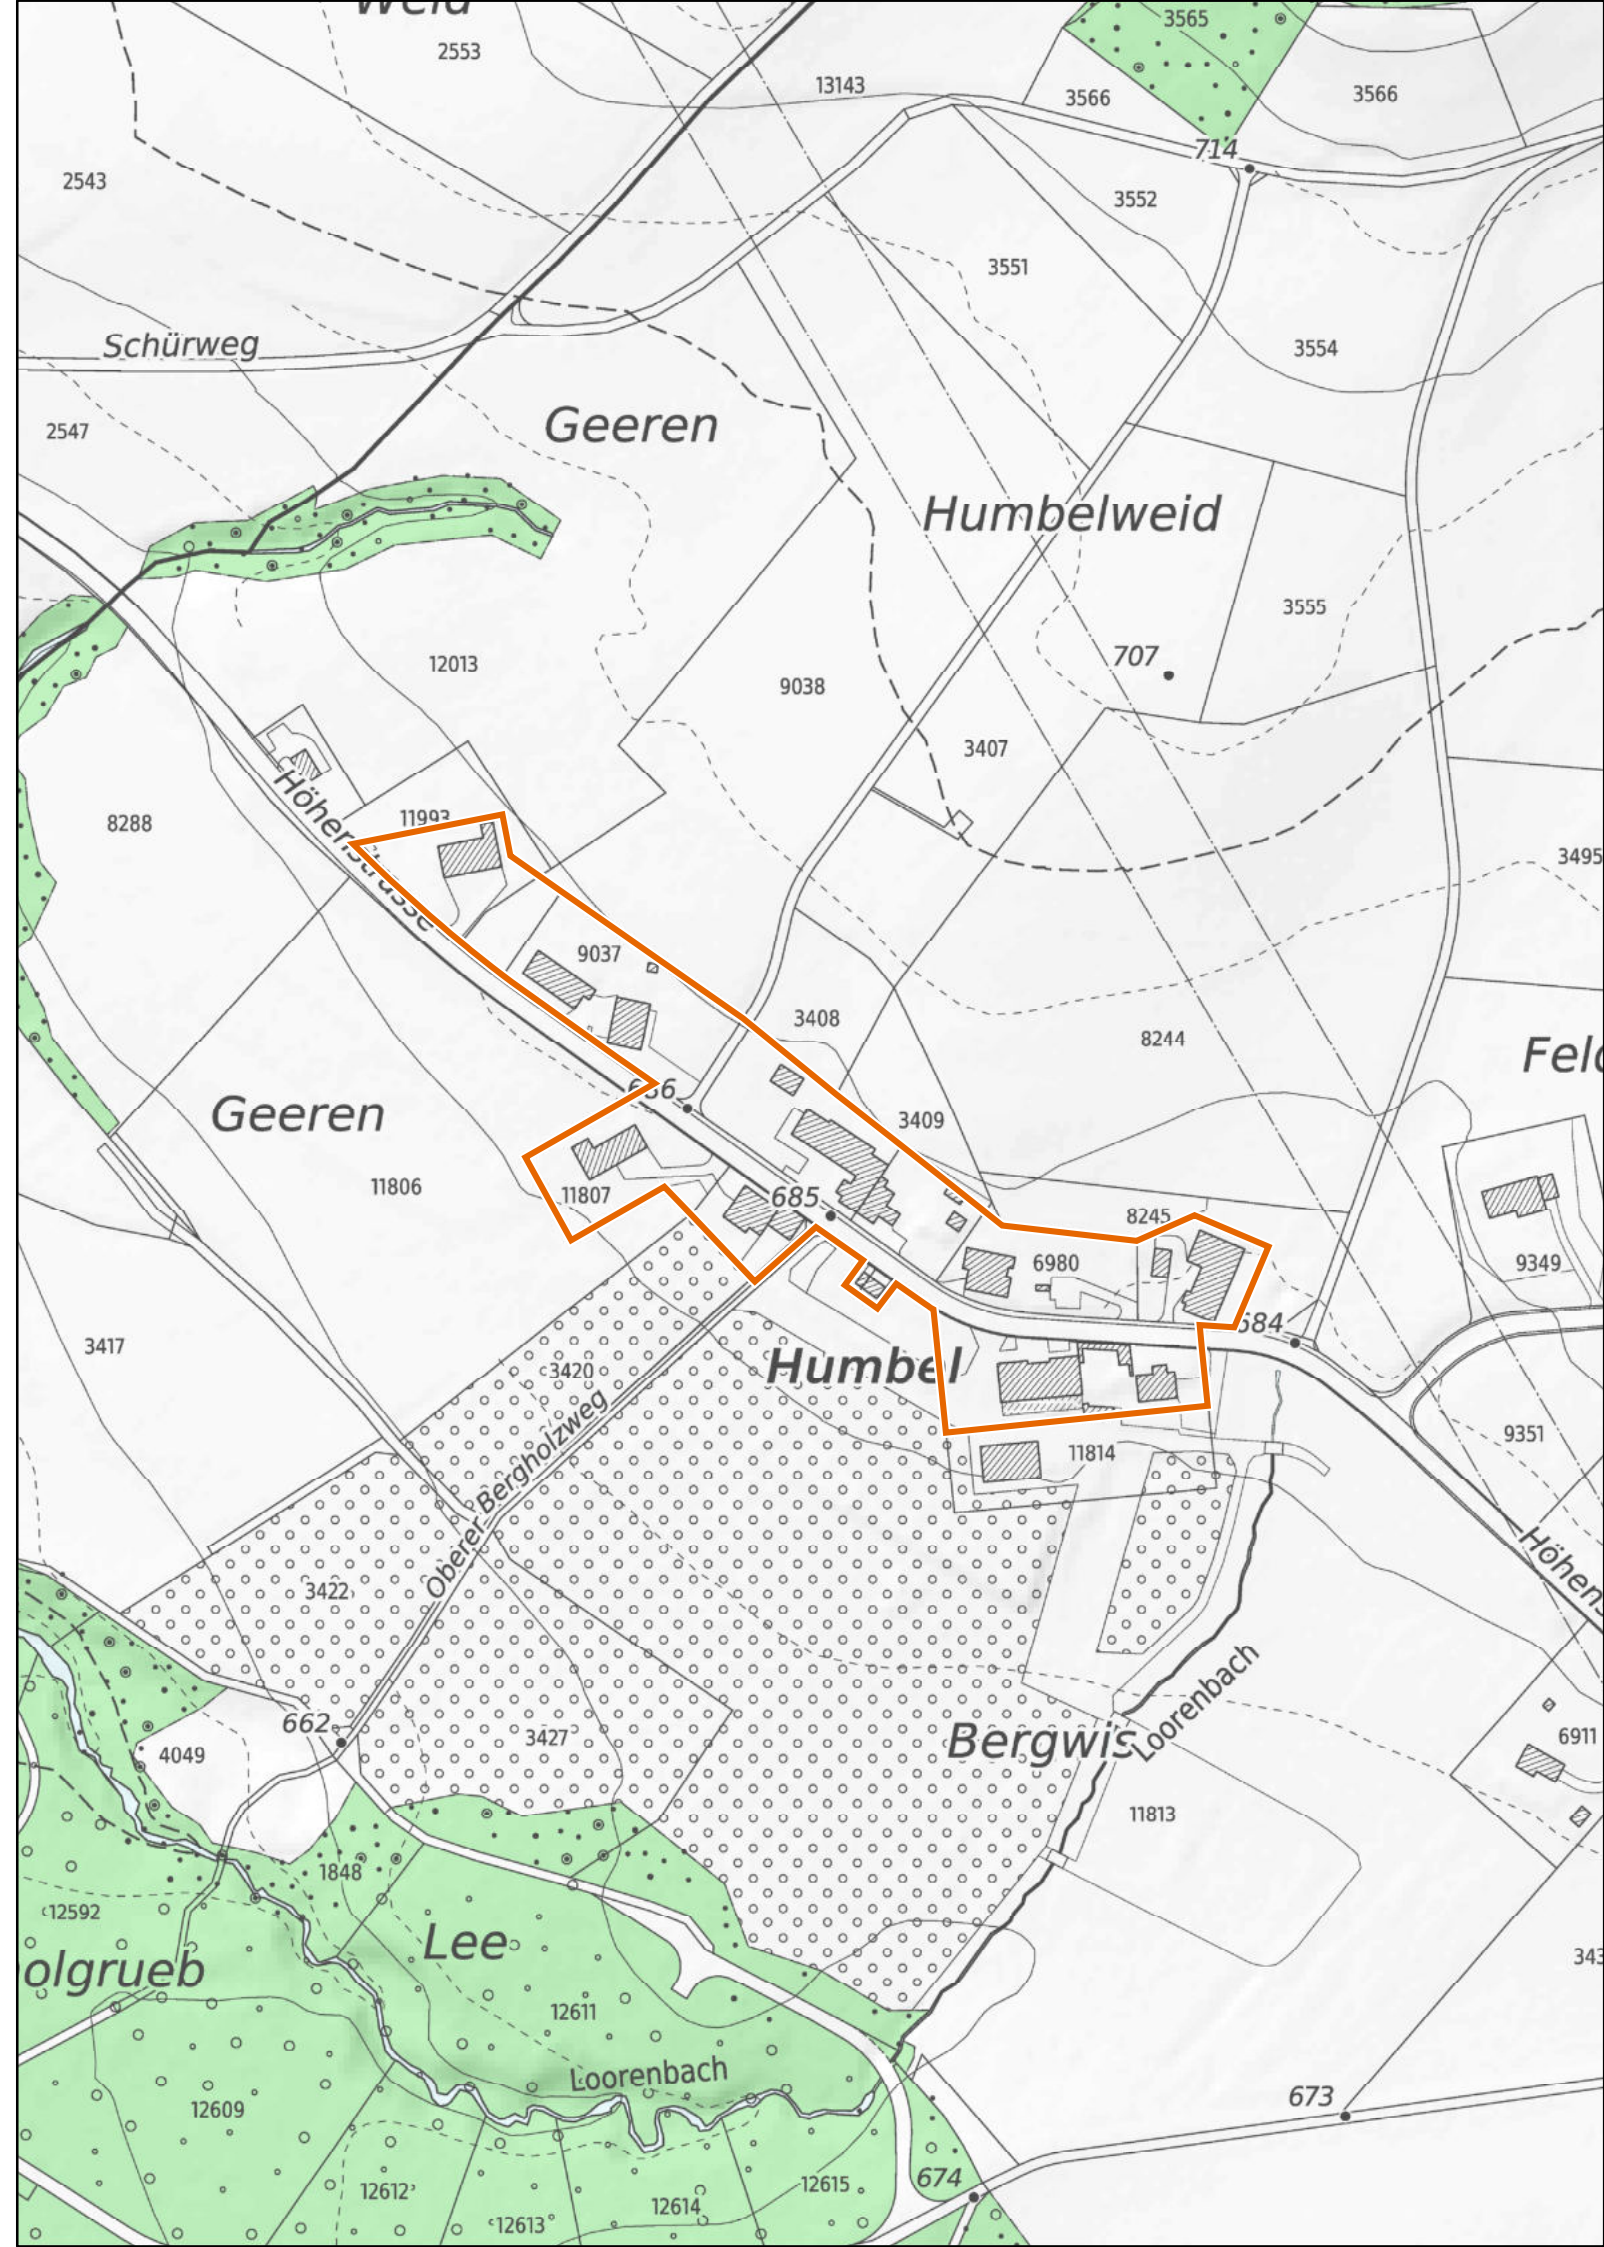

Kanton Zürich
Baudirektion
Amt für Raumentwicklung

Kleinsiedlungen im Kanton Zürich

Pfäffikon

Humbel

1 : 2'500

Provisorische Weilerzone

Siedlungsgebiet
(gemäss kantonalem Richtplan)

Wald

Gewässer