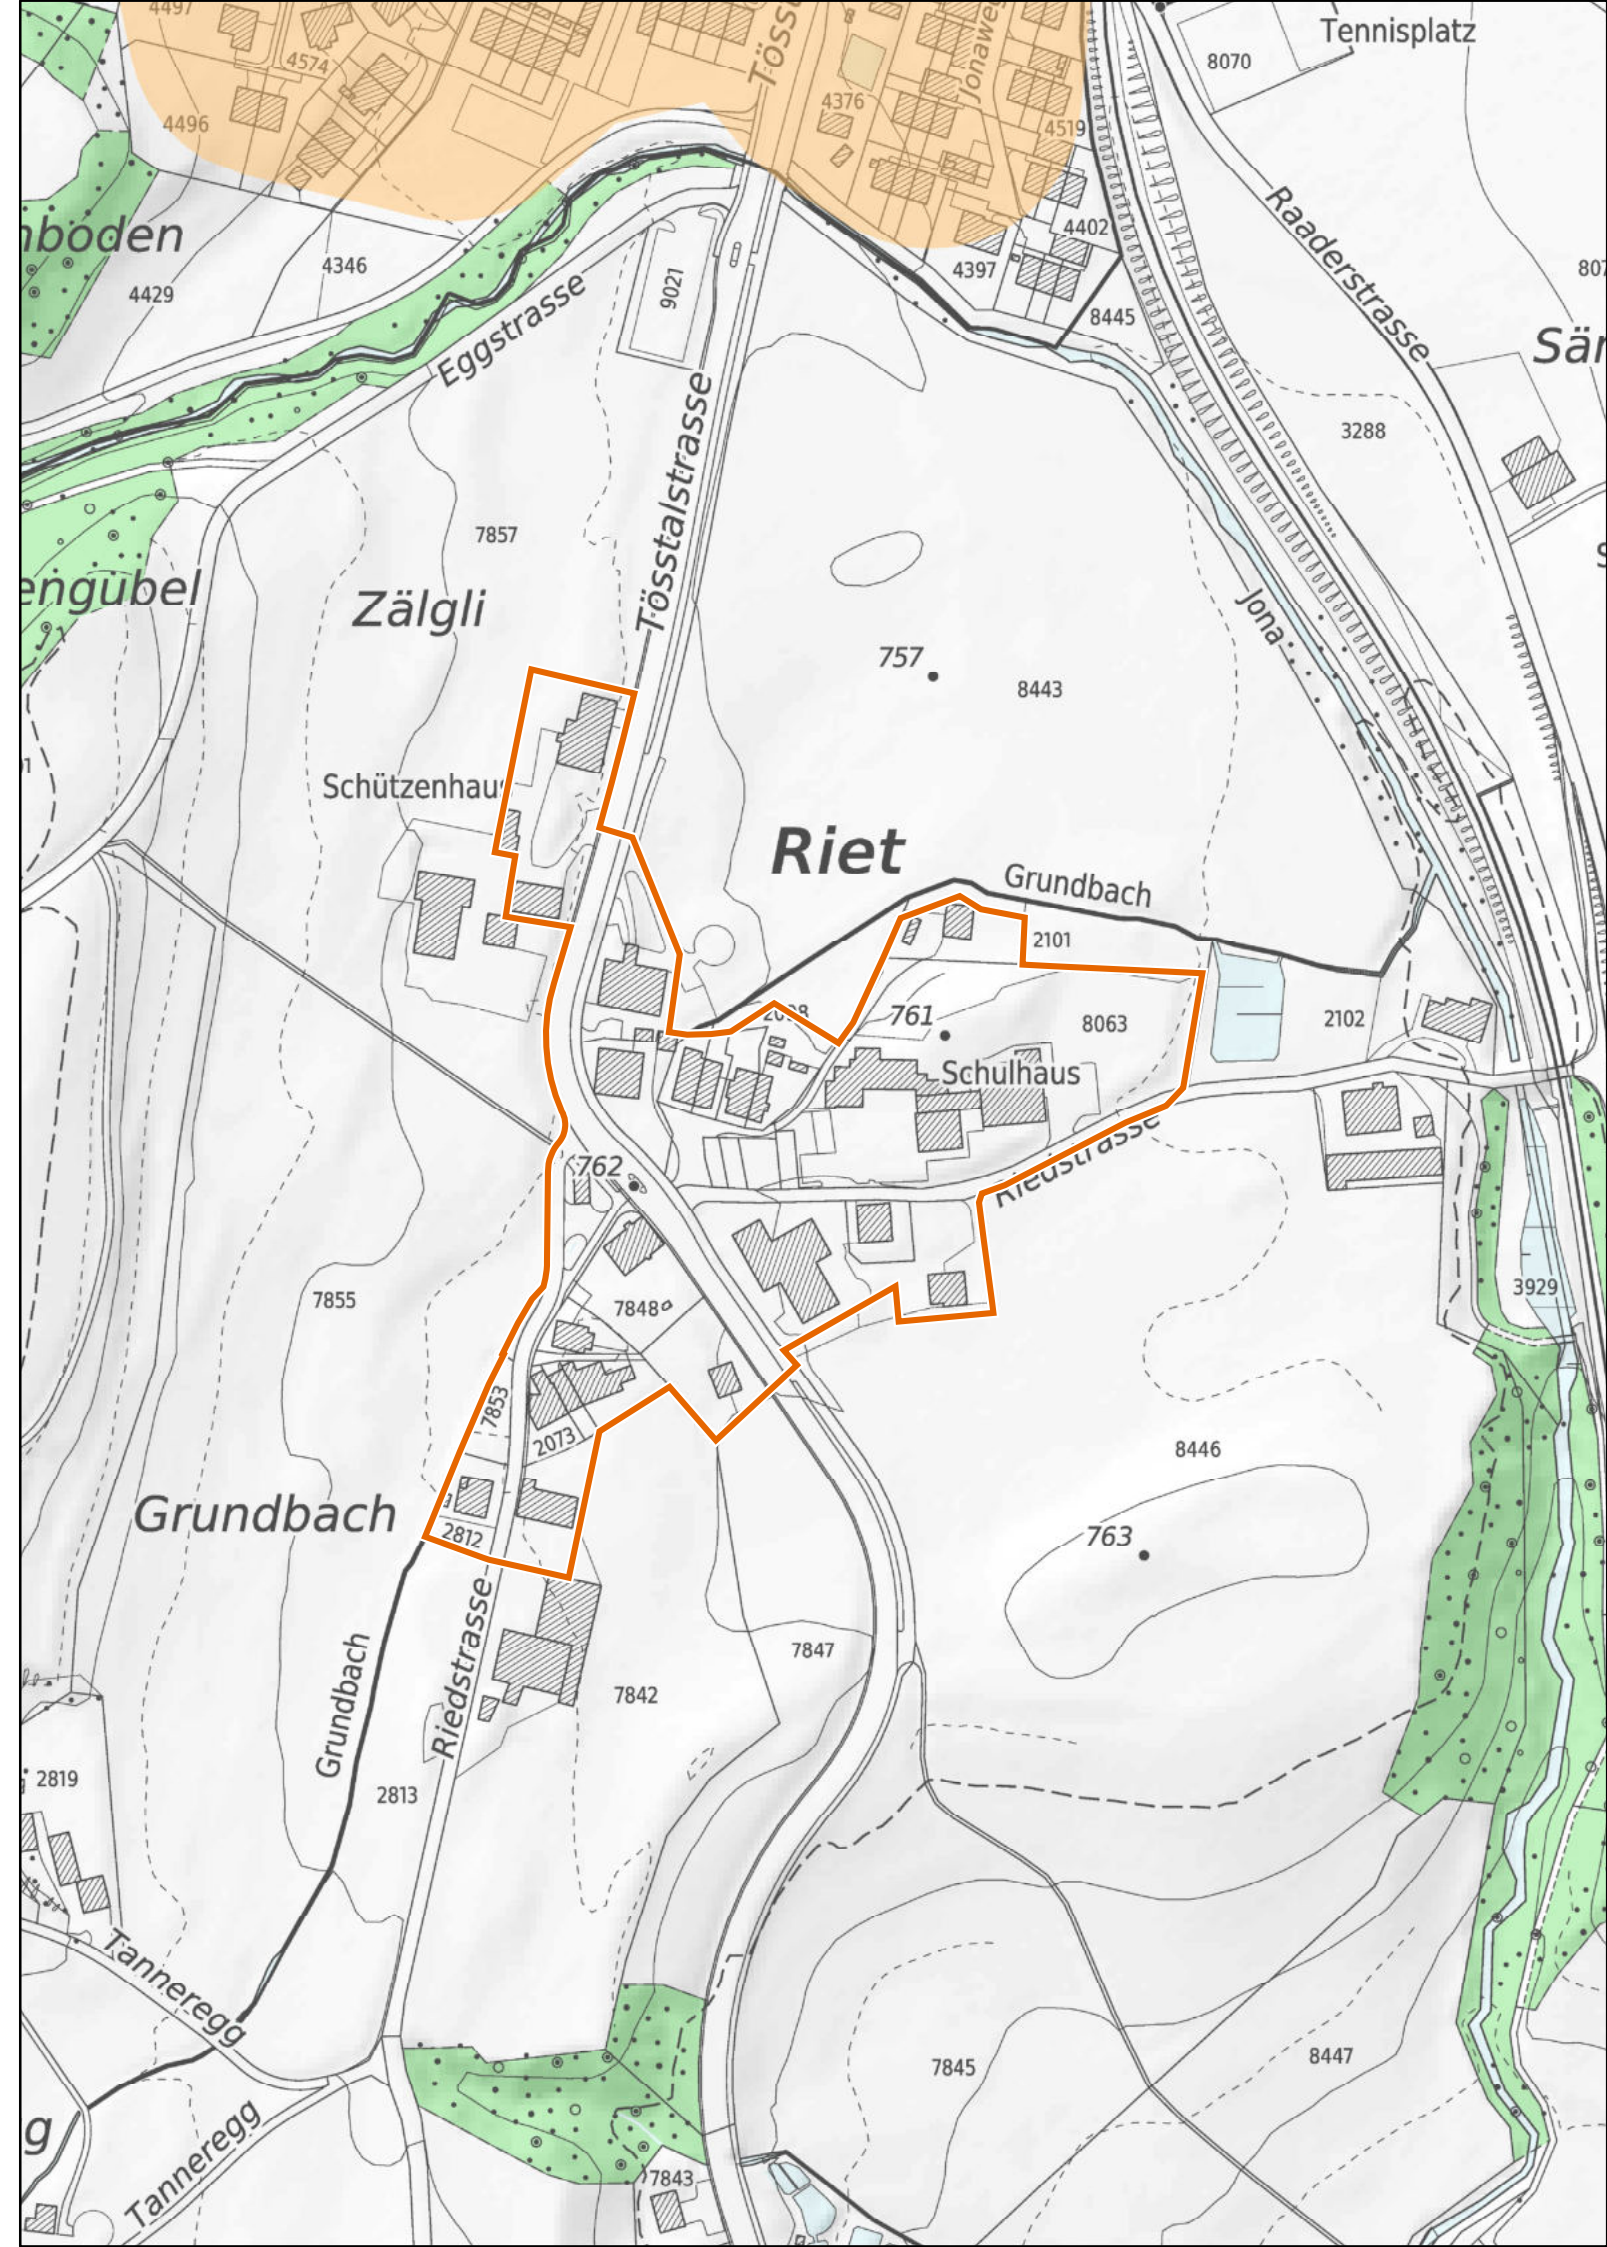

 Wald

 Gewässer

Kanton Zürich
Baudirektion
Amt für Raumentwicklung

Kleinsiedlungen im Kanton Zürich

Wald (ZH)

Unterhueb

1 : 2'500

 Provisorische Weilerzone