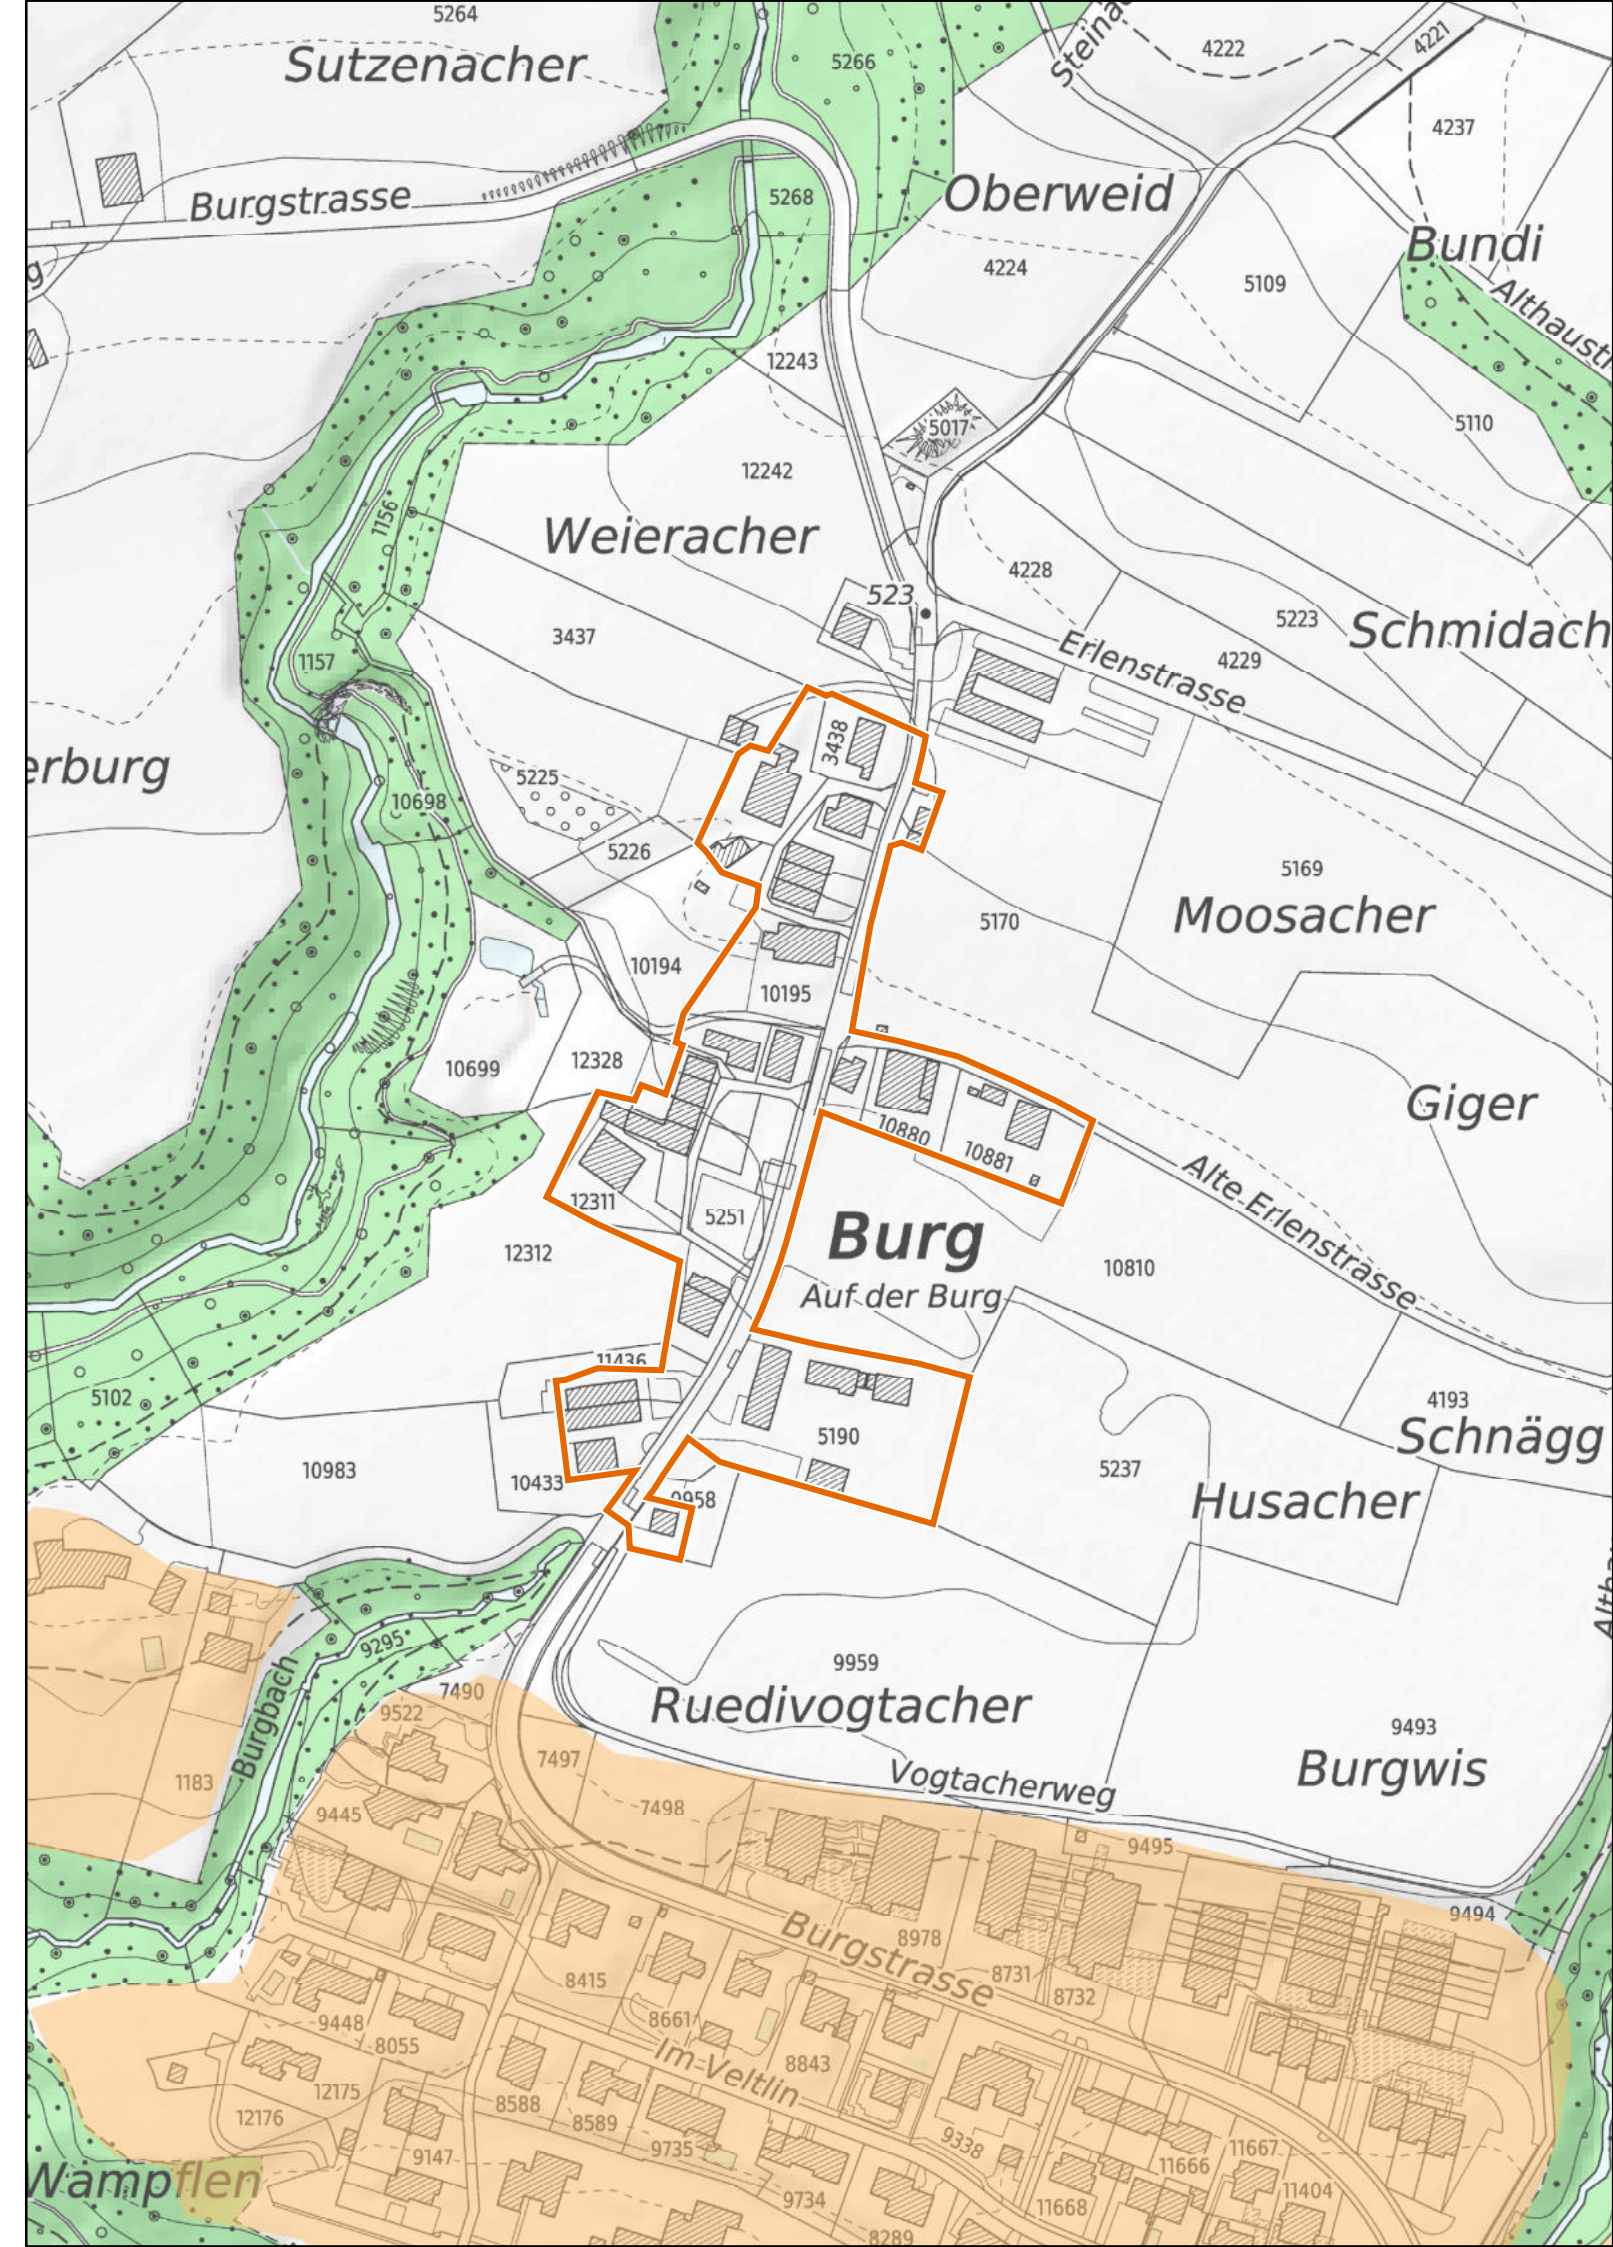

Meilen

Burg

1 : 2'500

 Provisorische Weilerzone

 Siedlungsgebiet
(gemäss kantonalem Richtplan)

 Wald

 Gewässer

Kanton Zürich
Baudirektion
Amt für Raumentwicklung