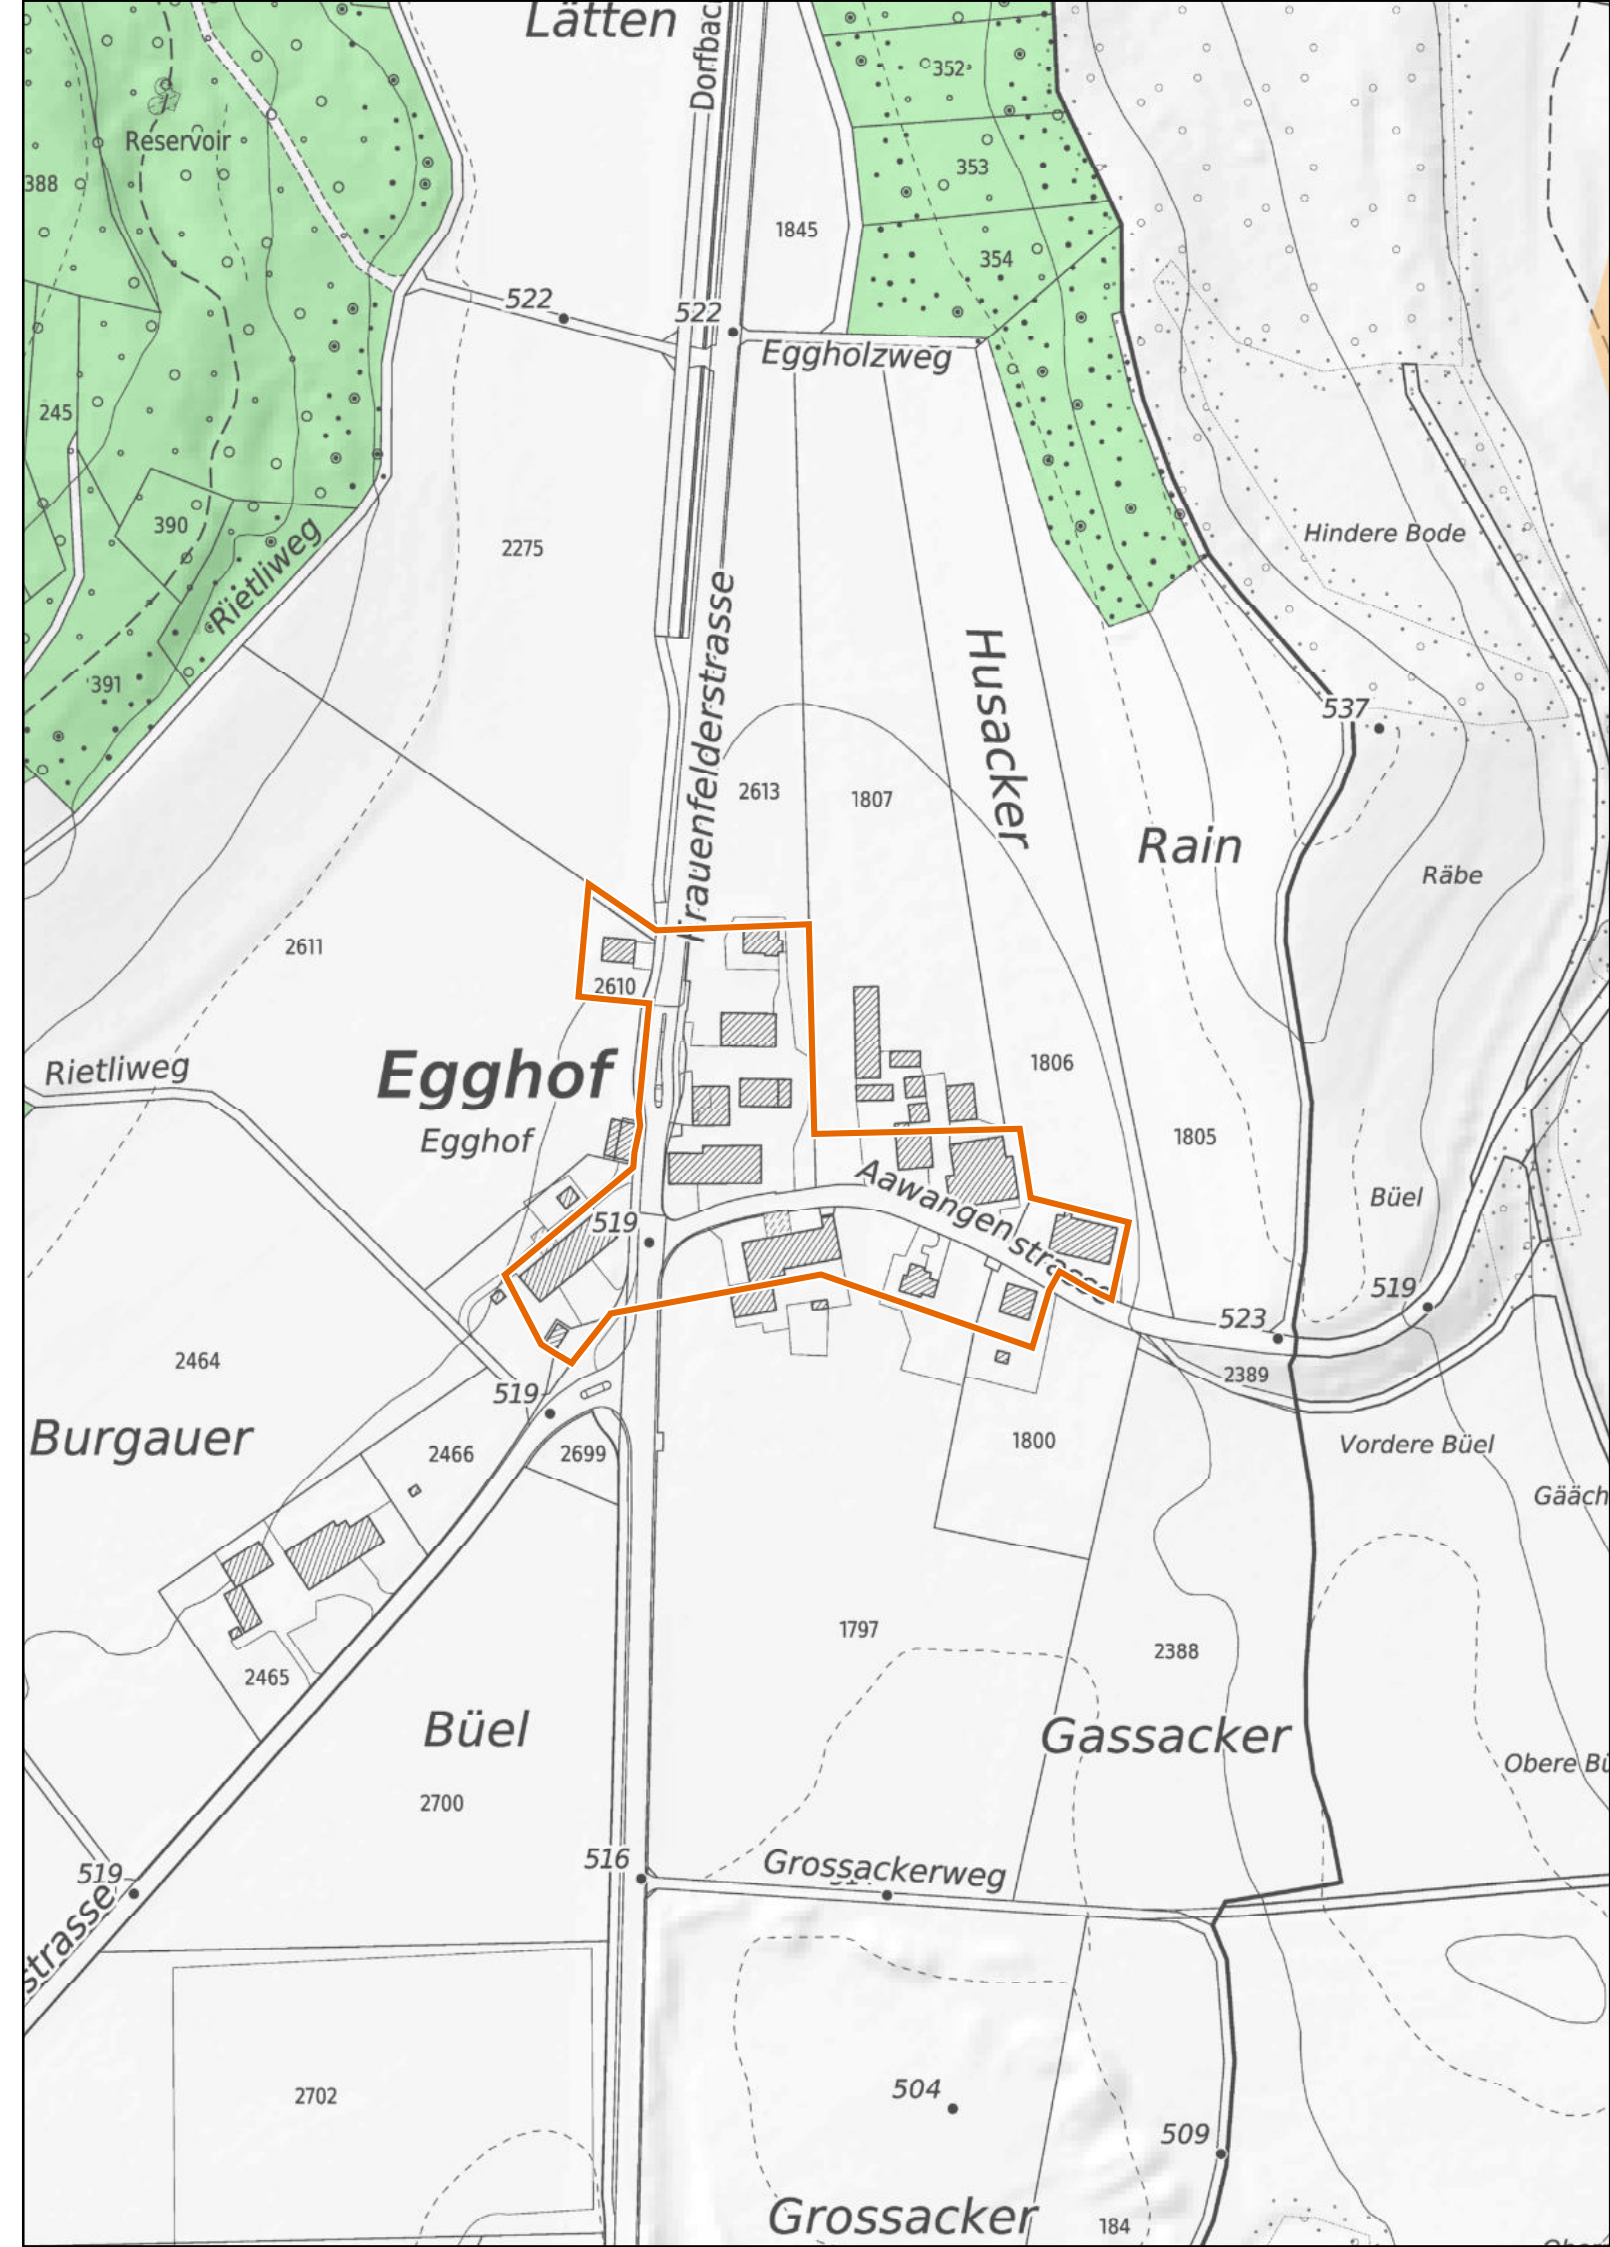

Kanton Zürich
Baudirektion
Amt für Raumentwicklung

Kleinsiedlungen im Kanton Zürich

Hagenbuch

Egghof

1 : 2'500

- Provisorische Weilerzone
- Siedlungsgebiet
  (gemäss kantonalem Richtplan)
- Wald
- Gewässer