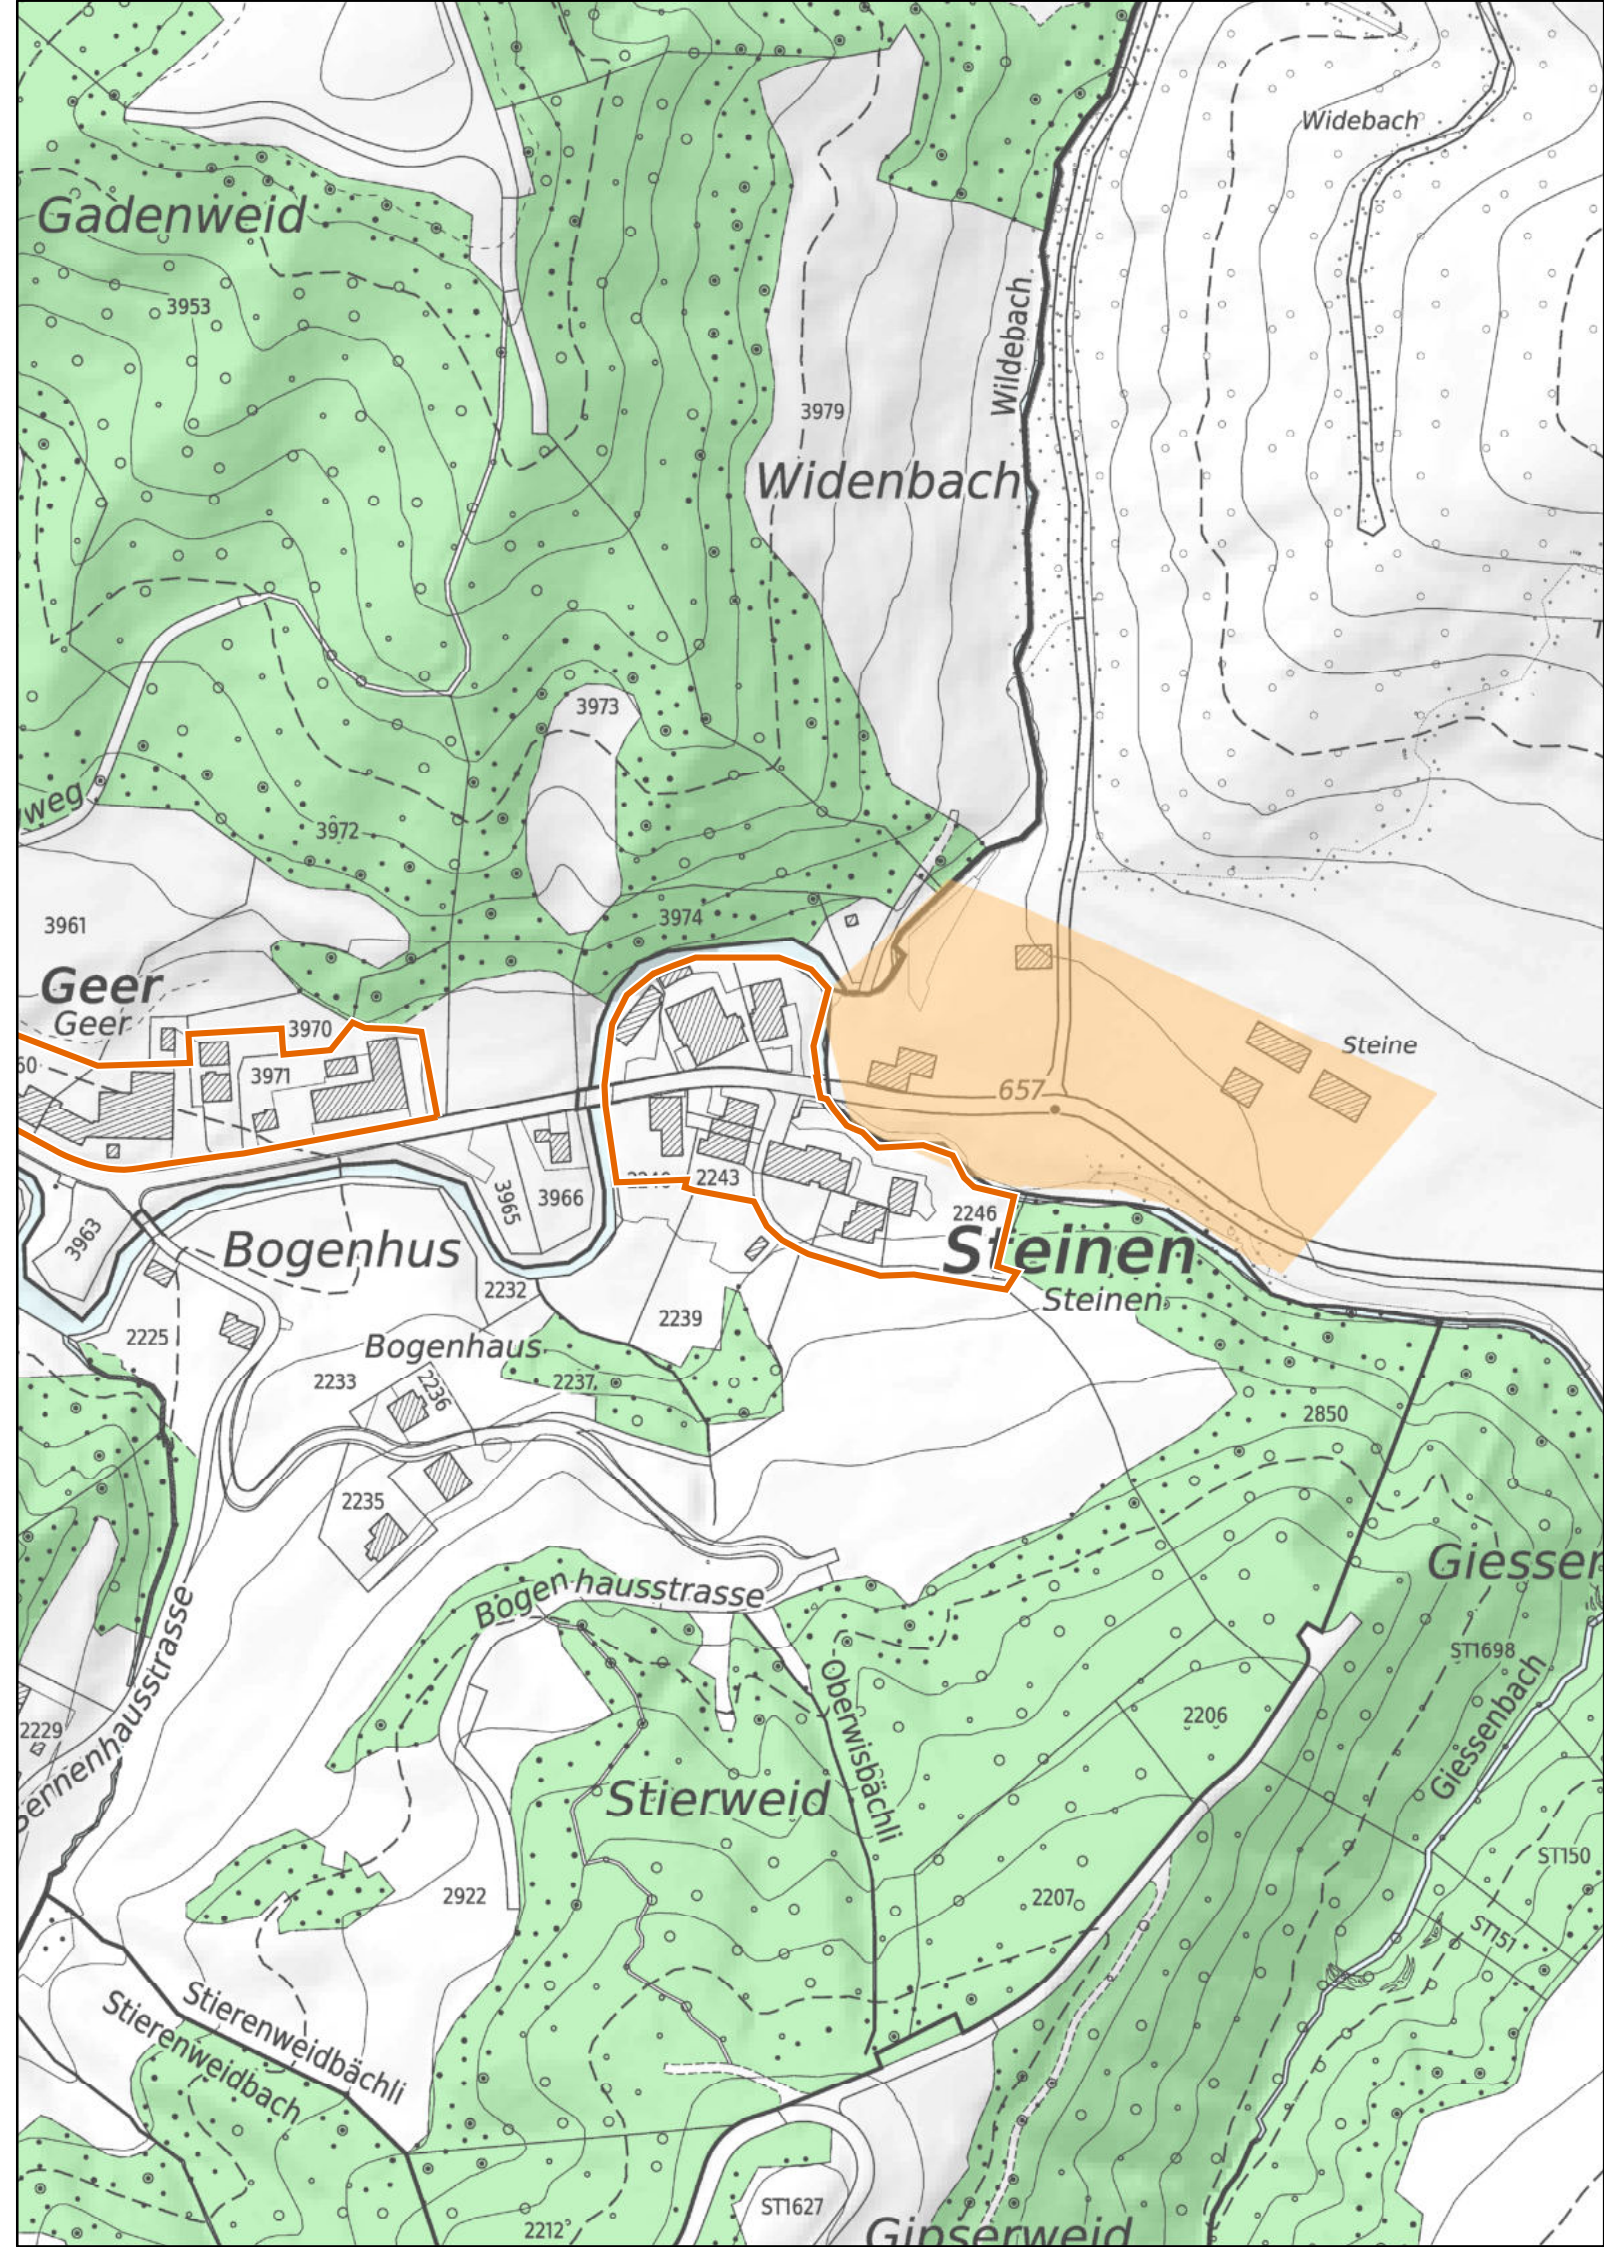

Kanton Zürich
Baudirektion
Amt für Raumentwicklung

Kleinsiedlungen im Kanton Zürich

Wila

Steinen

1 : 2'500

Provisorische Weilerzone

Siedlungsgebiet
(gemäss kantonalem Richtplan)

Wald

Gewässer