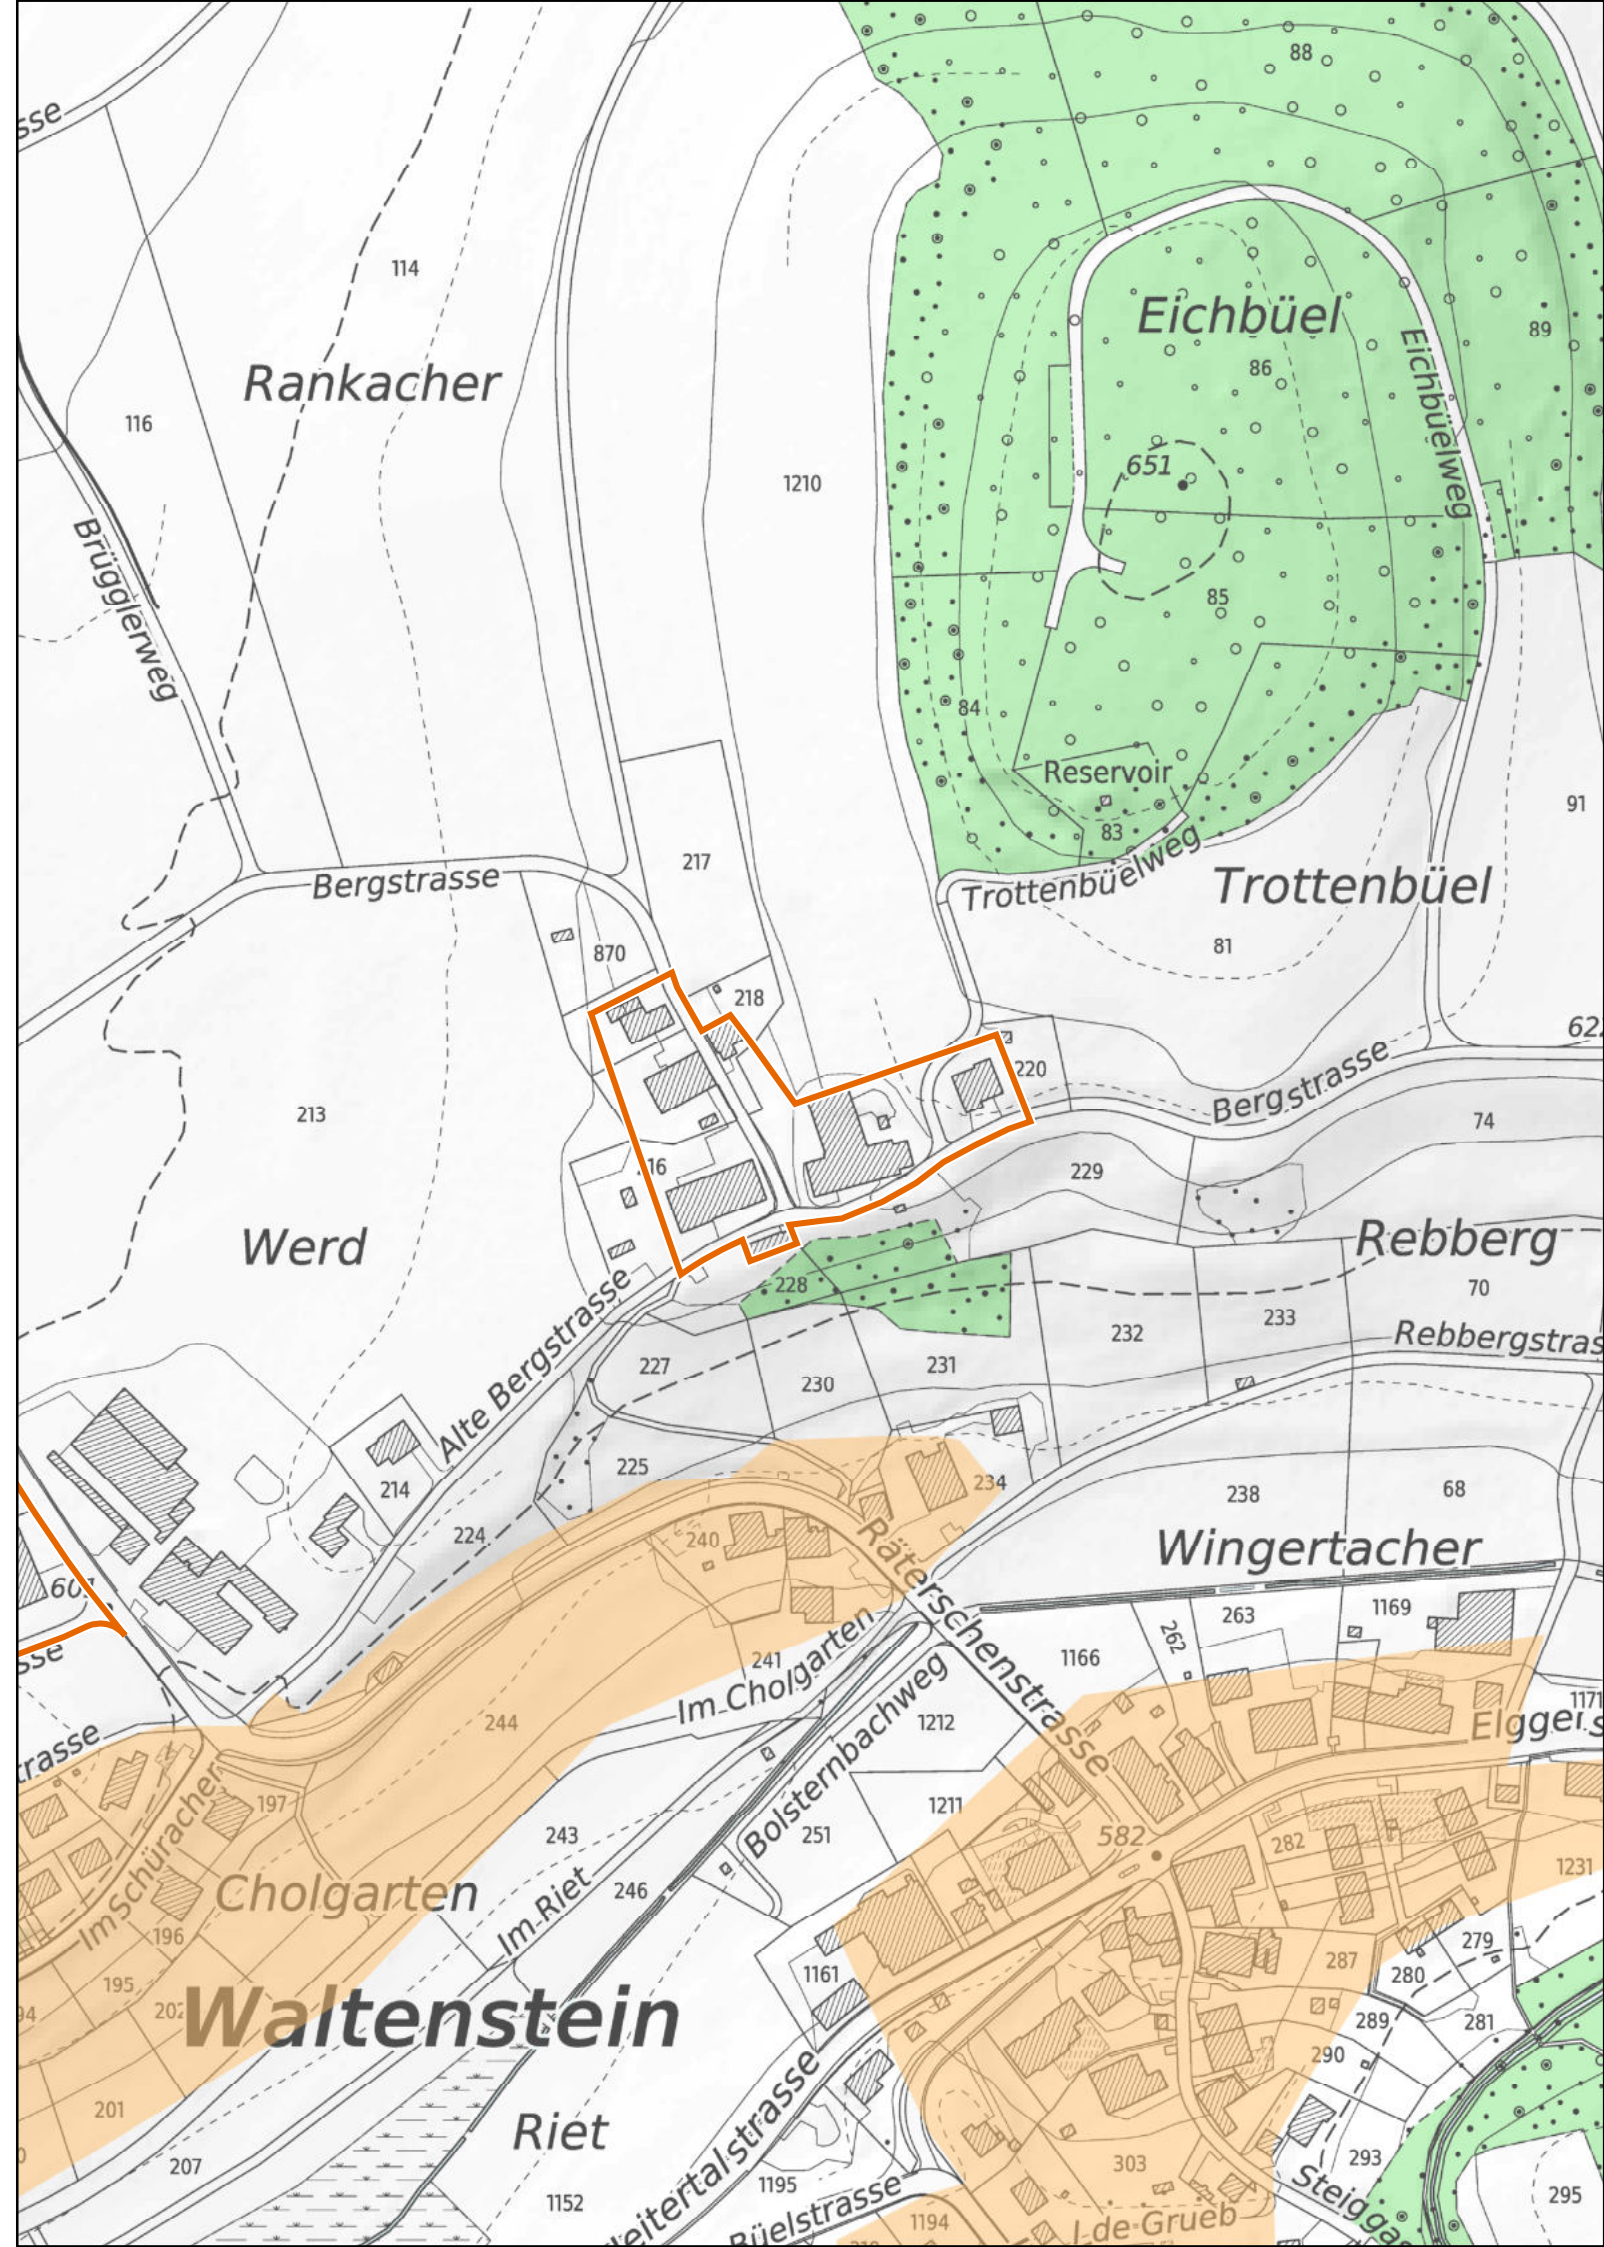

1 : 2'500

 Provisorische Weilerzone

 Siedlungsgebiet
(gemäss kantonalem Richtplan)

 Wald

 Gewässer

Kanton Zürich
Baudirektion
Amt für Raumentwicklung

Kleinsiedlungen im Kanton Zürich

Seegräben