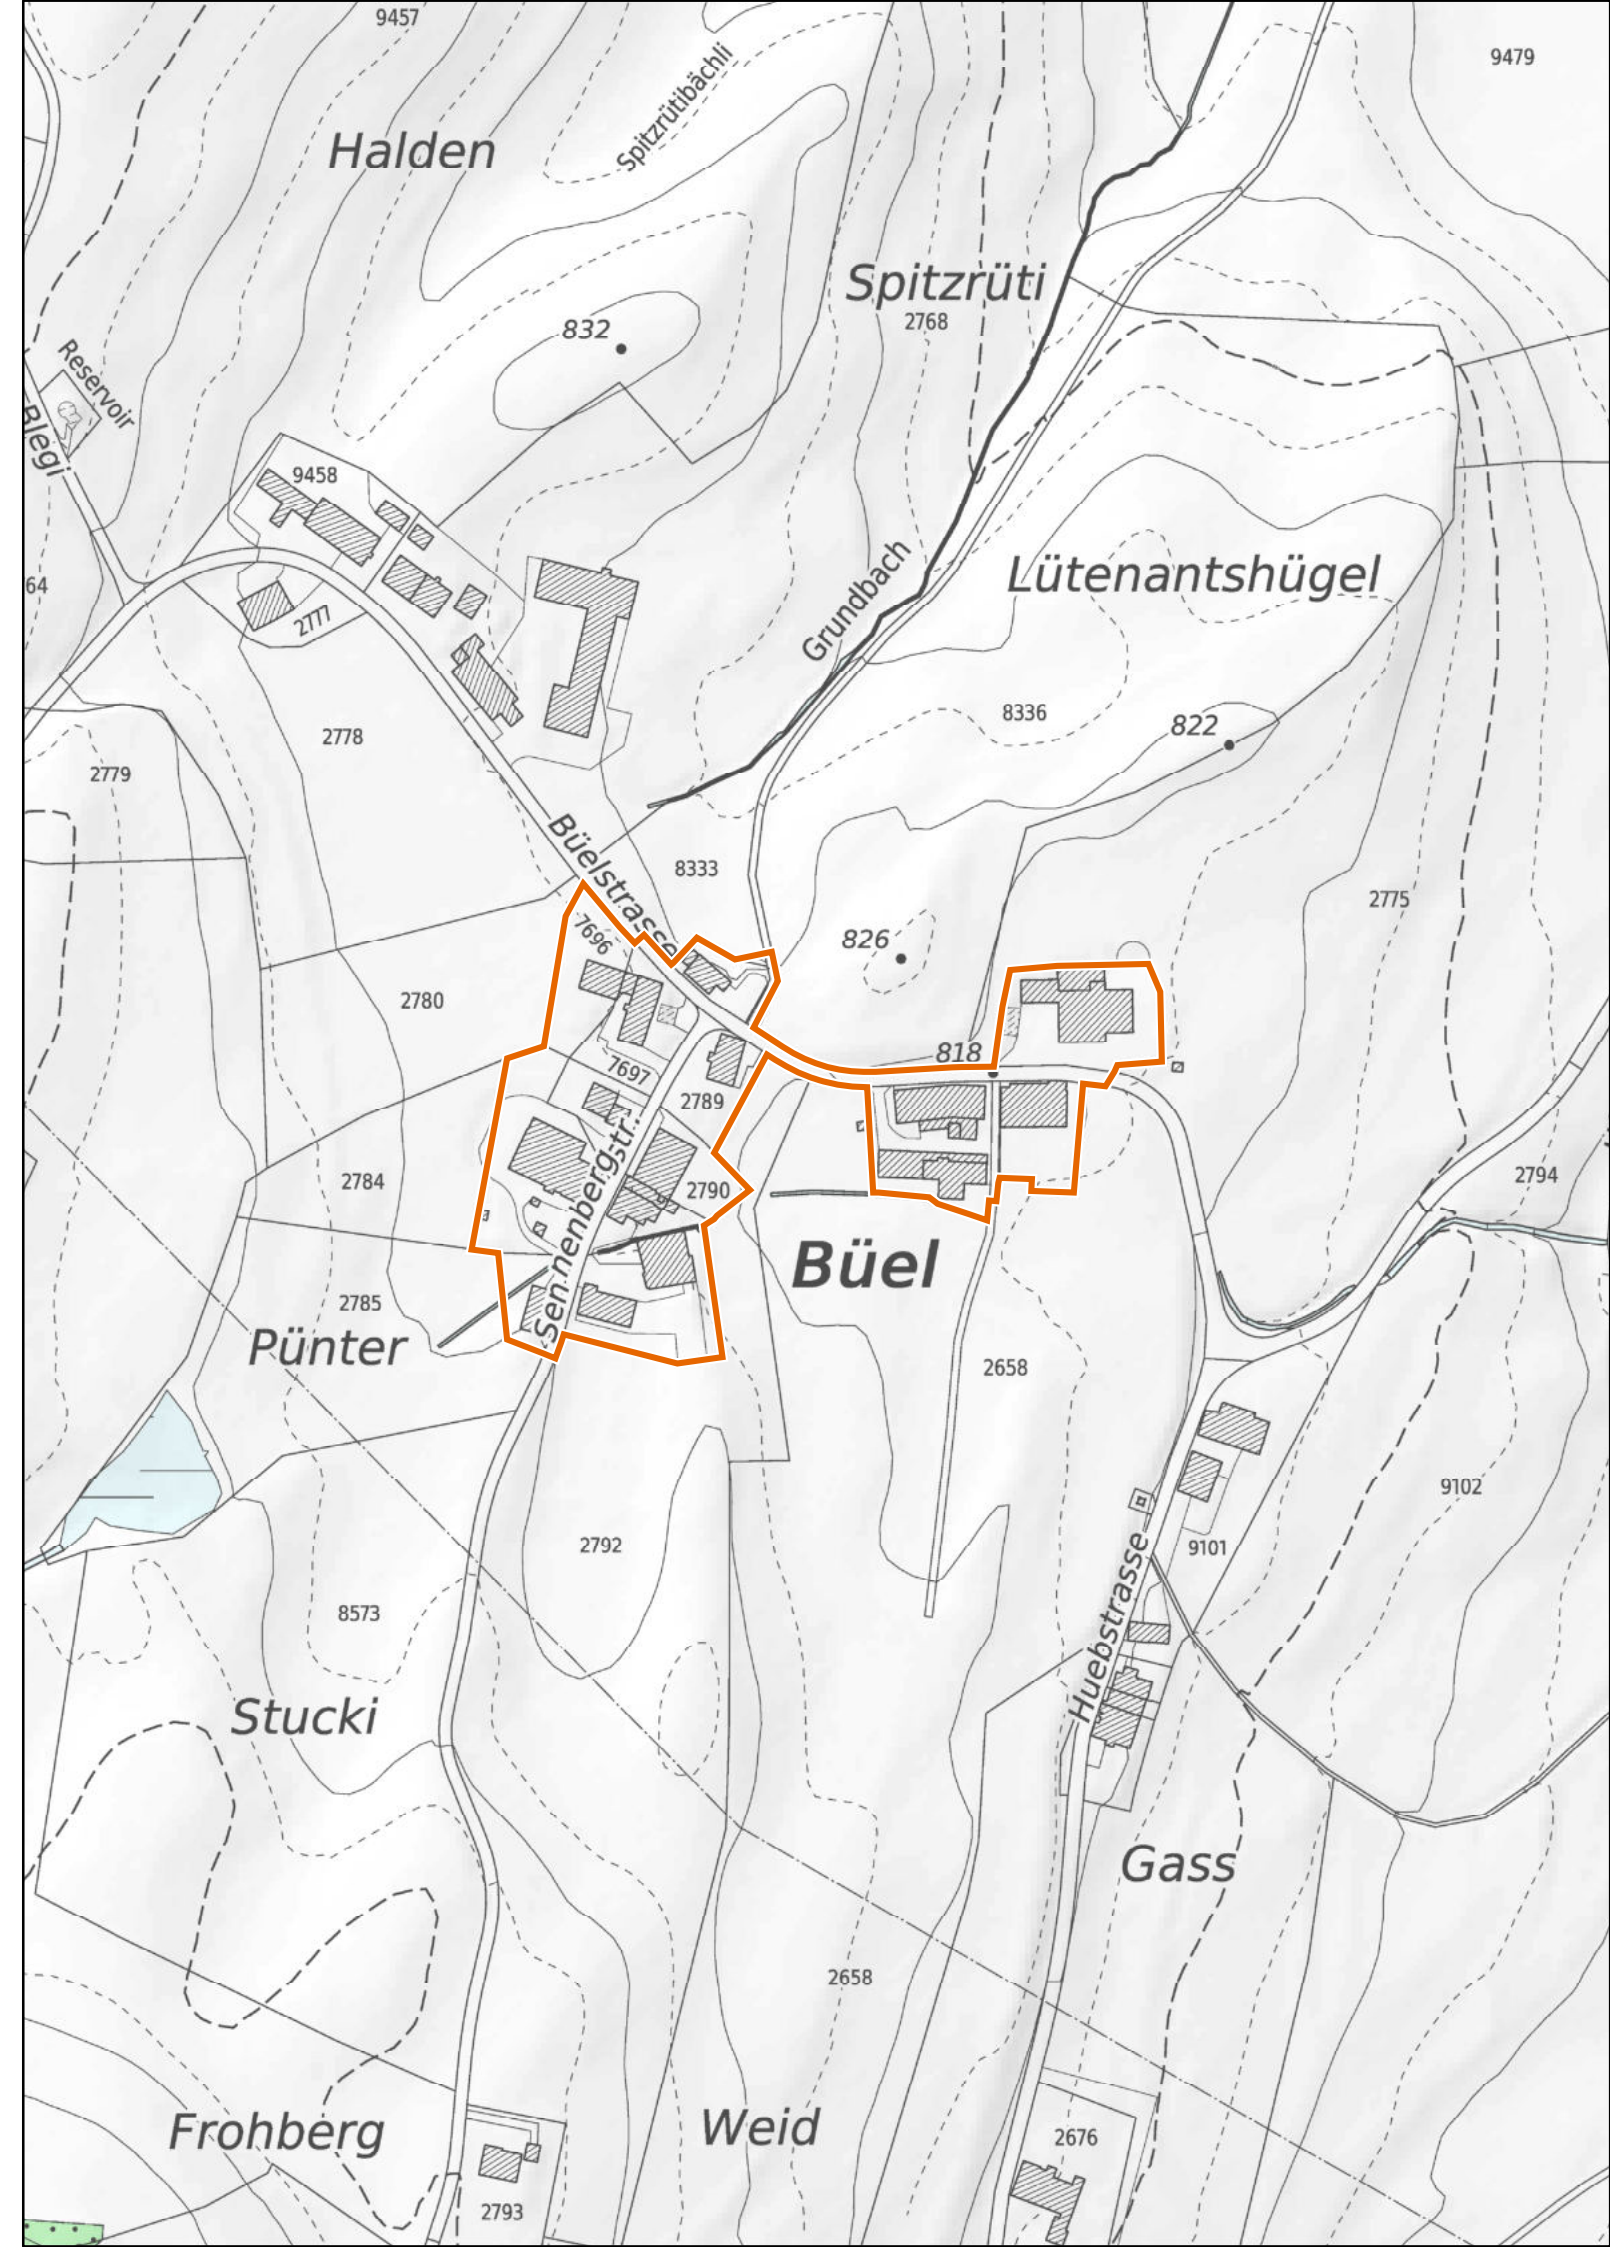

1 : 2'500

Provisorische Weilerzone

Siedlungsgebiet
(gemäss kantonalem Richtplan)

Wald

Gewässer

Kanton Zürich
Baudirektion
Amt für Raumentwicklung

Kleinsiedlungen im Kanton Zürich

Wald (ZH)