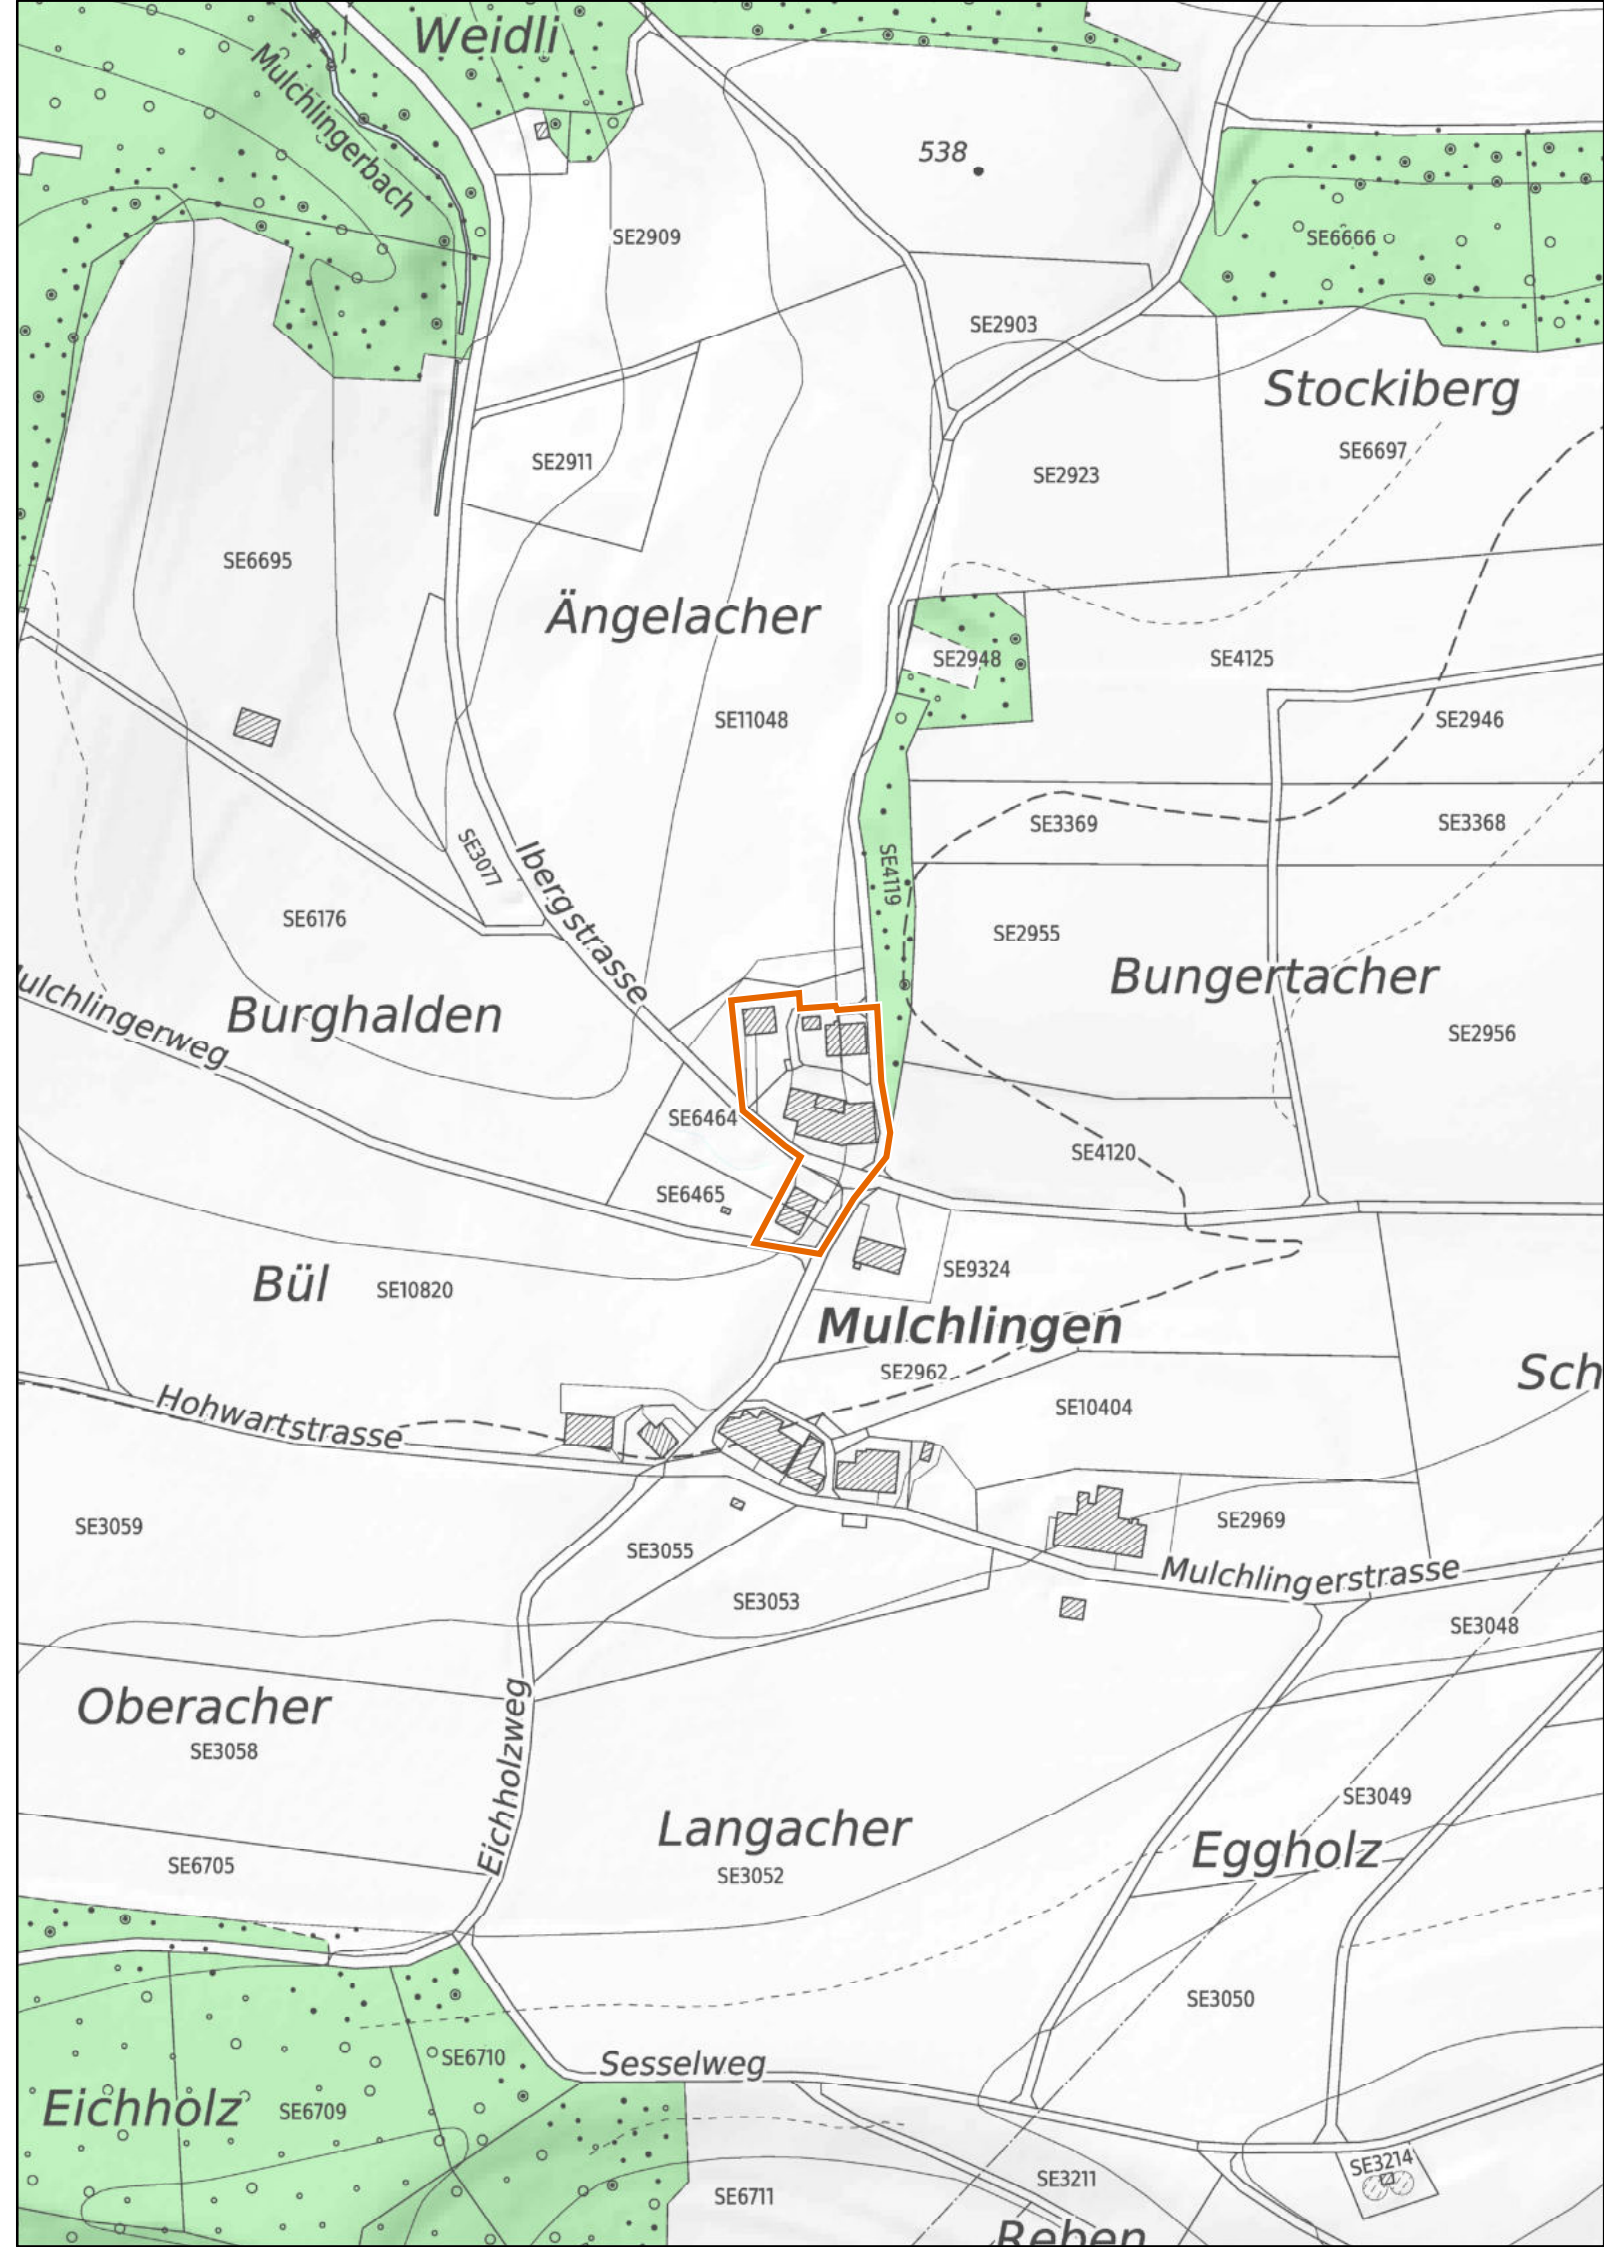

 Wald

 Gewässer

Kanton Zürich
Baudirektion
Amt für Raumentwicklung

Kleinsiedlungen im Kanton Zürich

Winterthur

Grundhof

1 : 2'500

 Provisorische Weilerzone