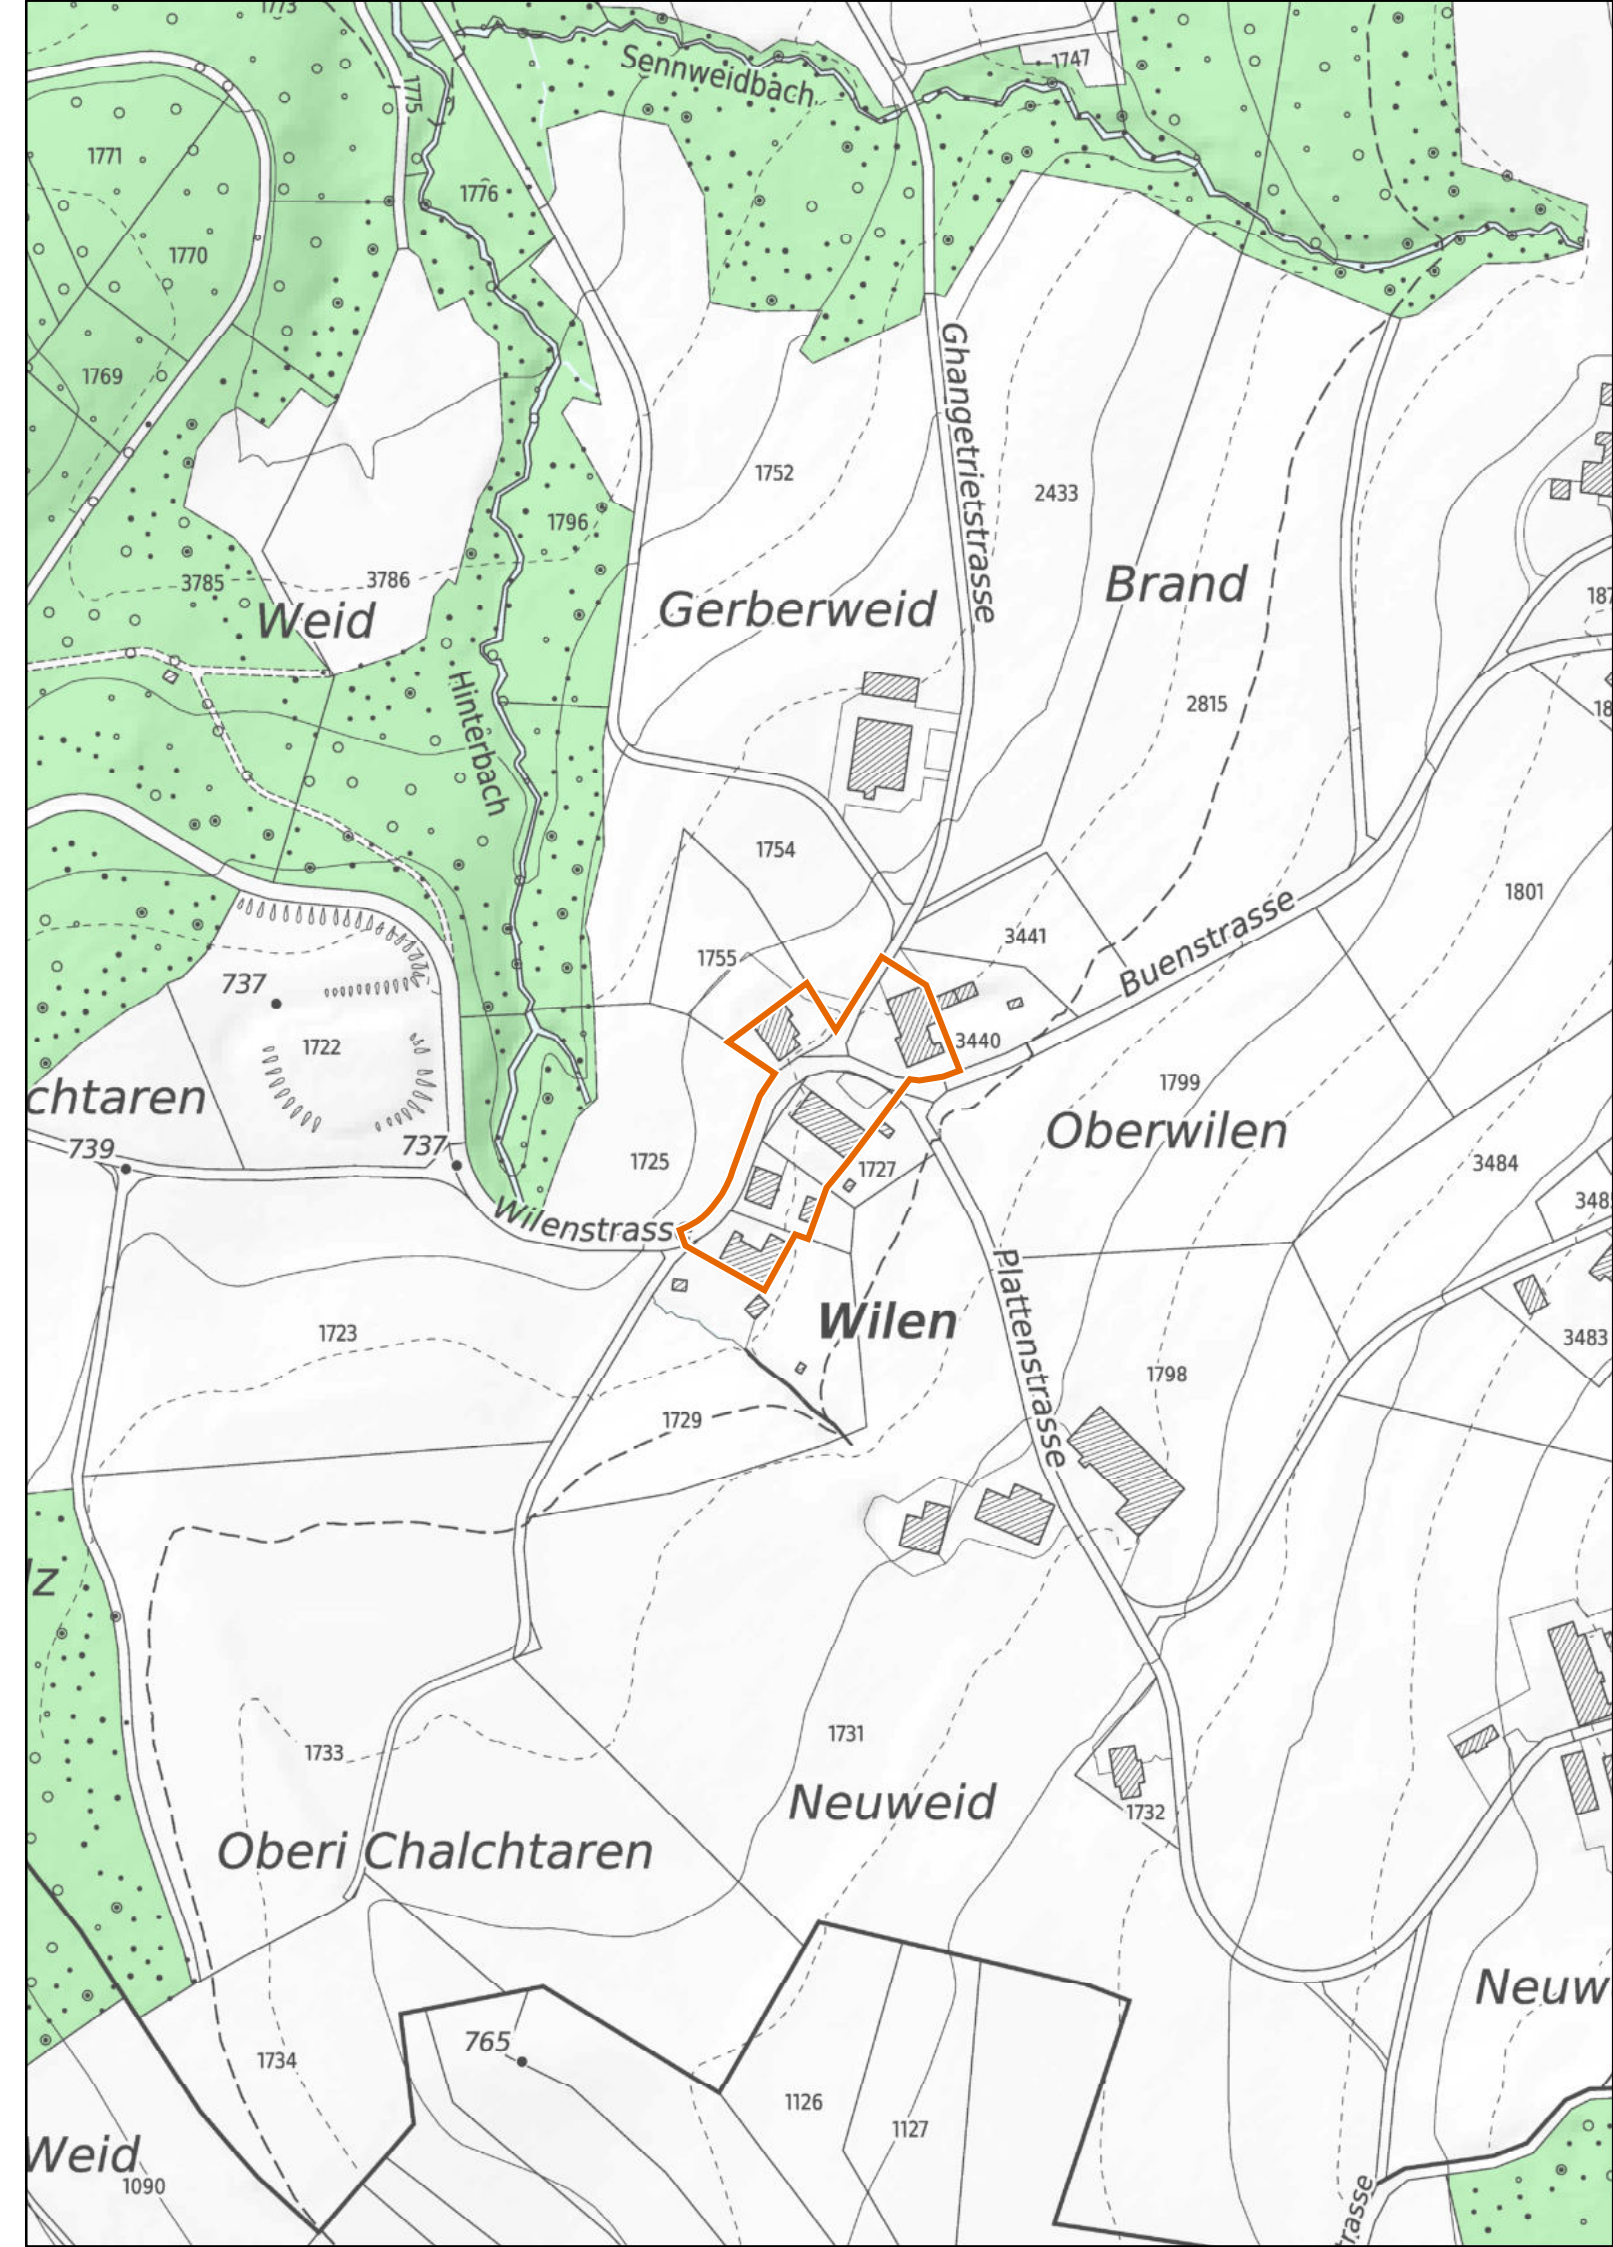

Kanton Zürich
Baudirektion
Amt für Raumentwicklung

Kleinsiedlungen im Kanton Zürich

Hittnau

Wilén

1 : 2'500

Provisorische Weilerzone

Siedlungsgebiet
(gemäss kantonalem Richtplan)

Wald

Gewässer