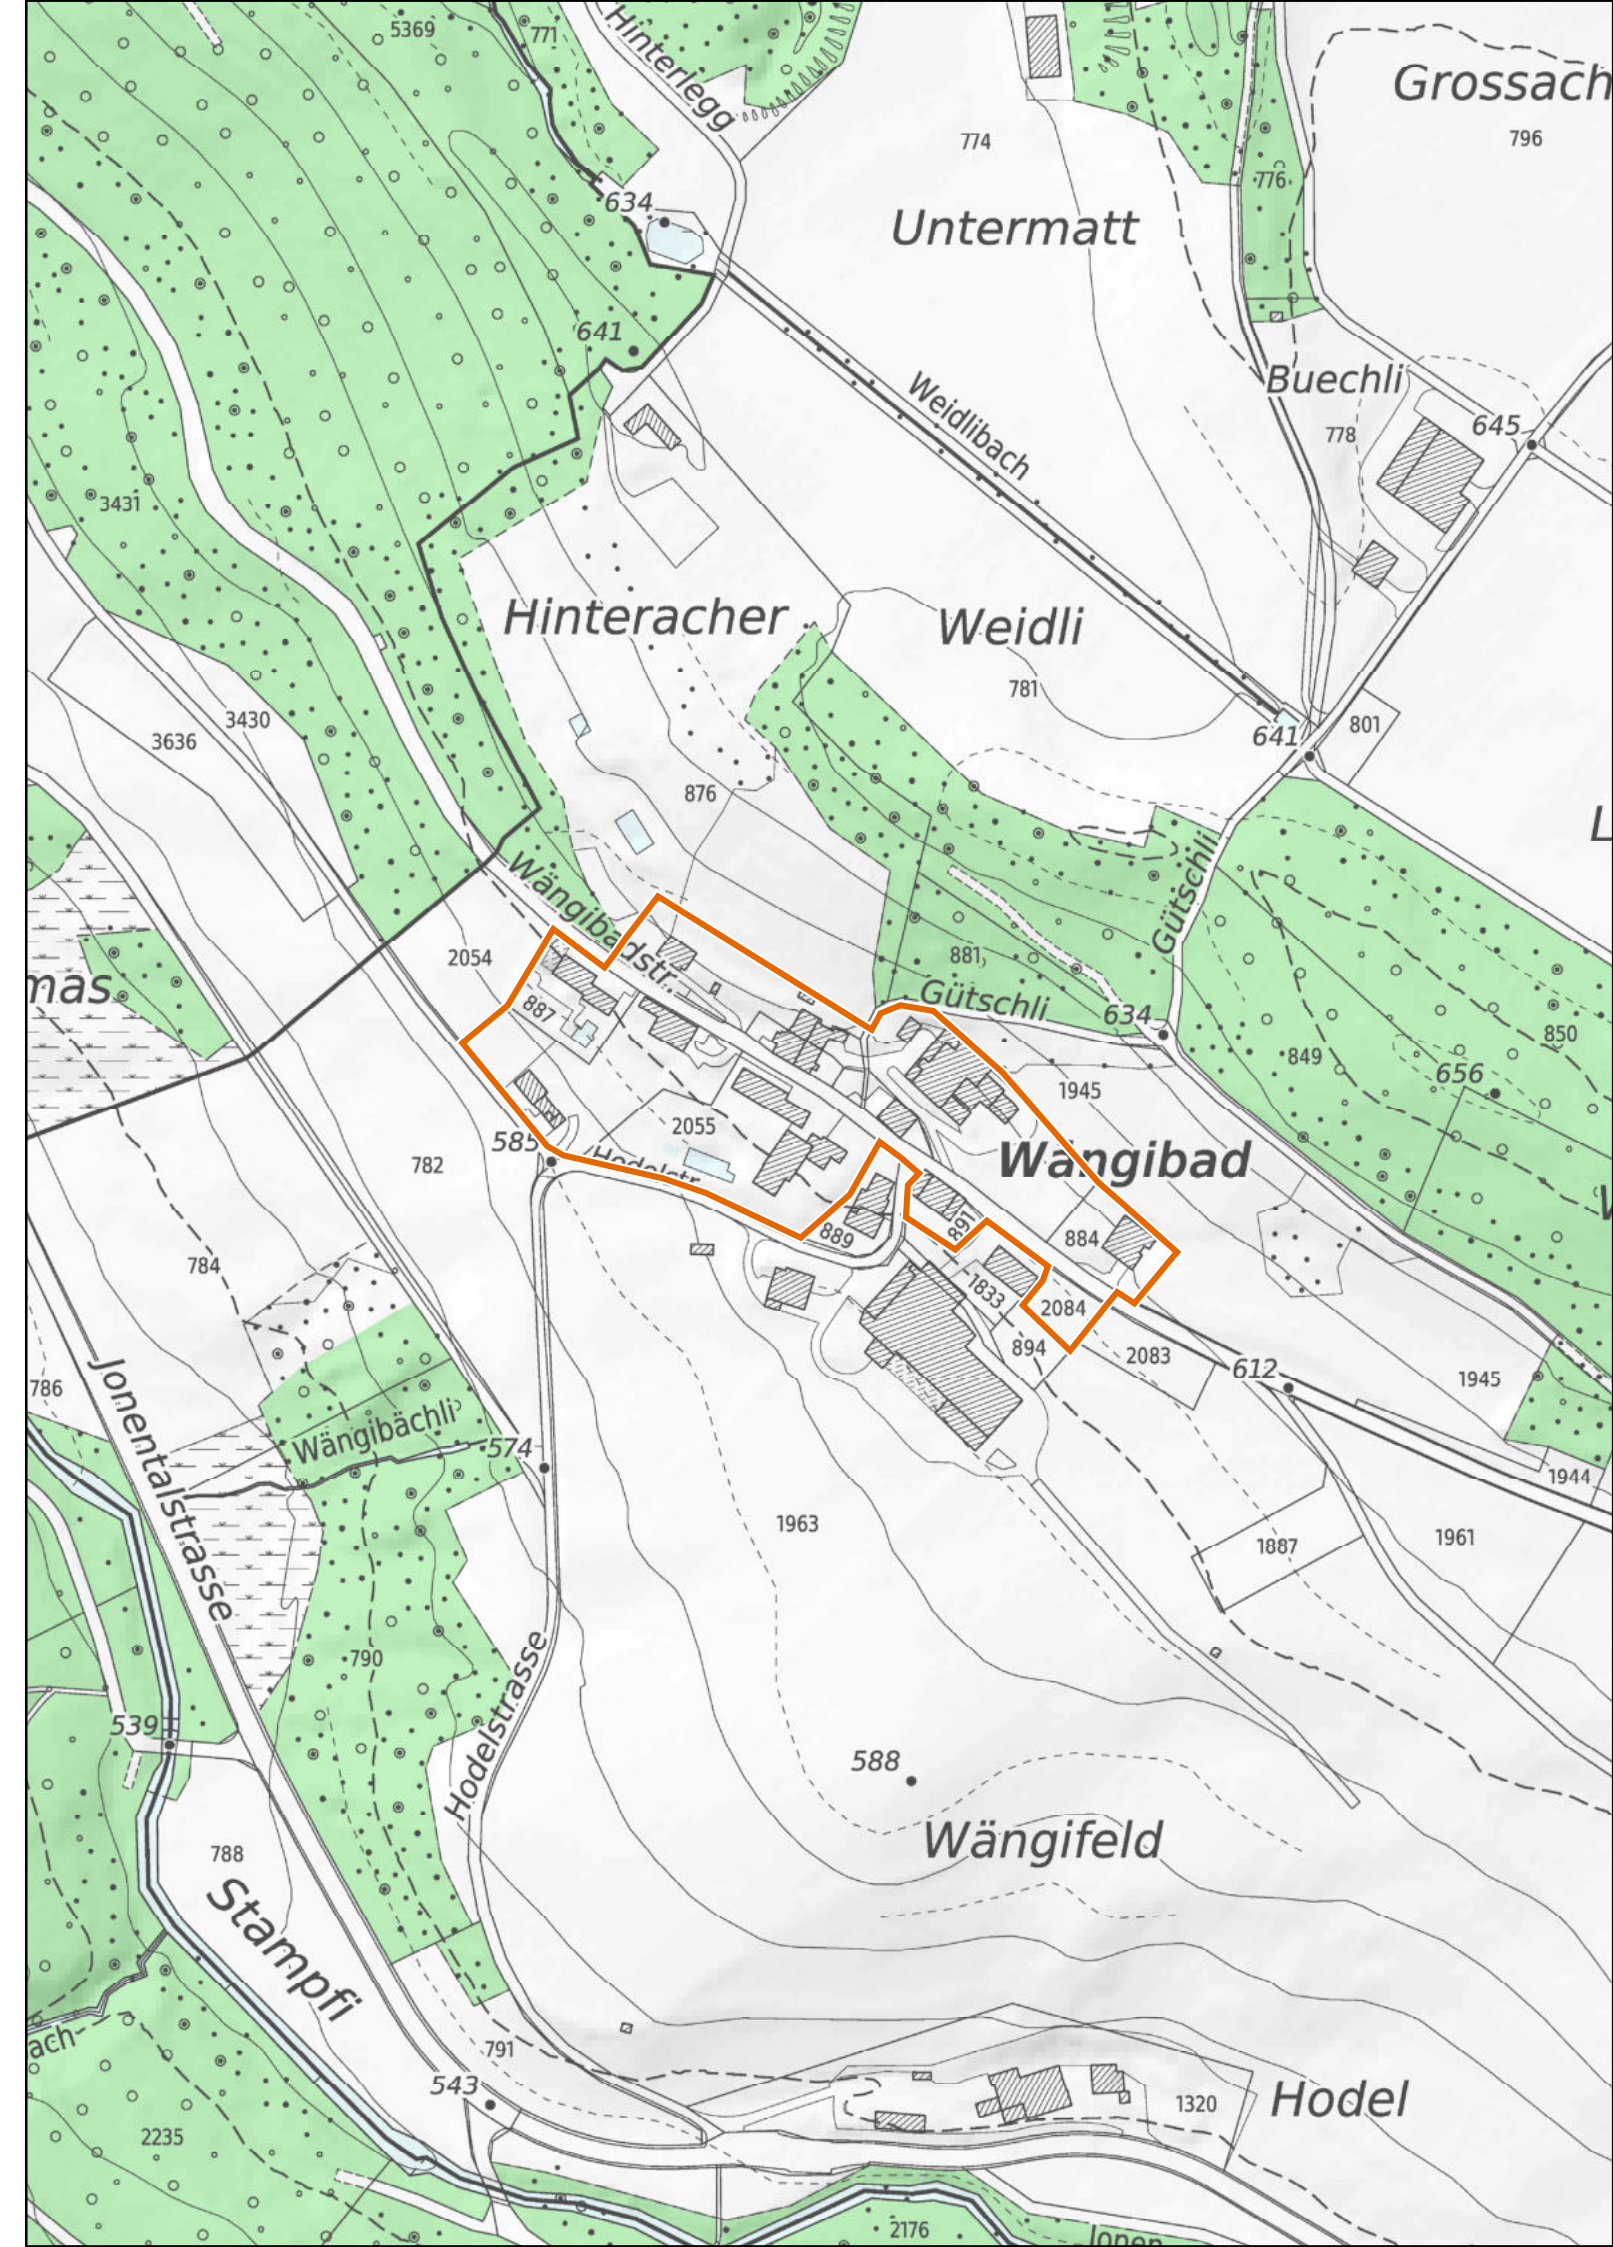

Kanton Zürich
Baudirektion
Amt für Raumentwicklung

Kleinsiedlungen im Kanton Zürich

Aeugst am Albis

Wängibad

1 : 2'500

Provisorische Weilerzone

Siedlungsgebiet
(gemäss kantonalem Richtplan)

Wald

Gewässer