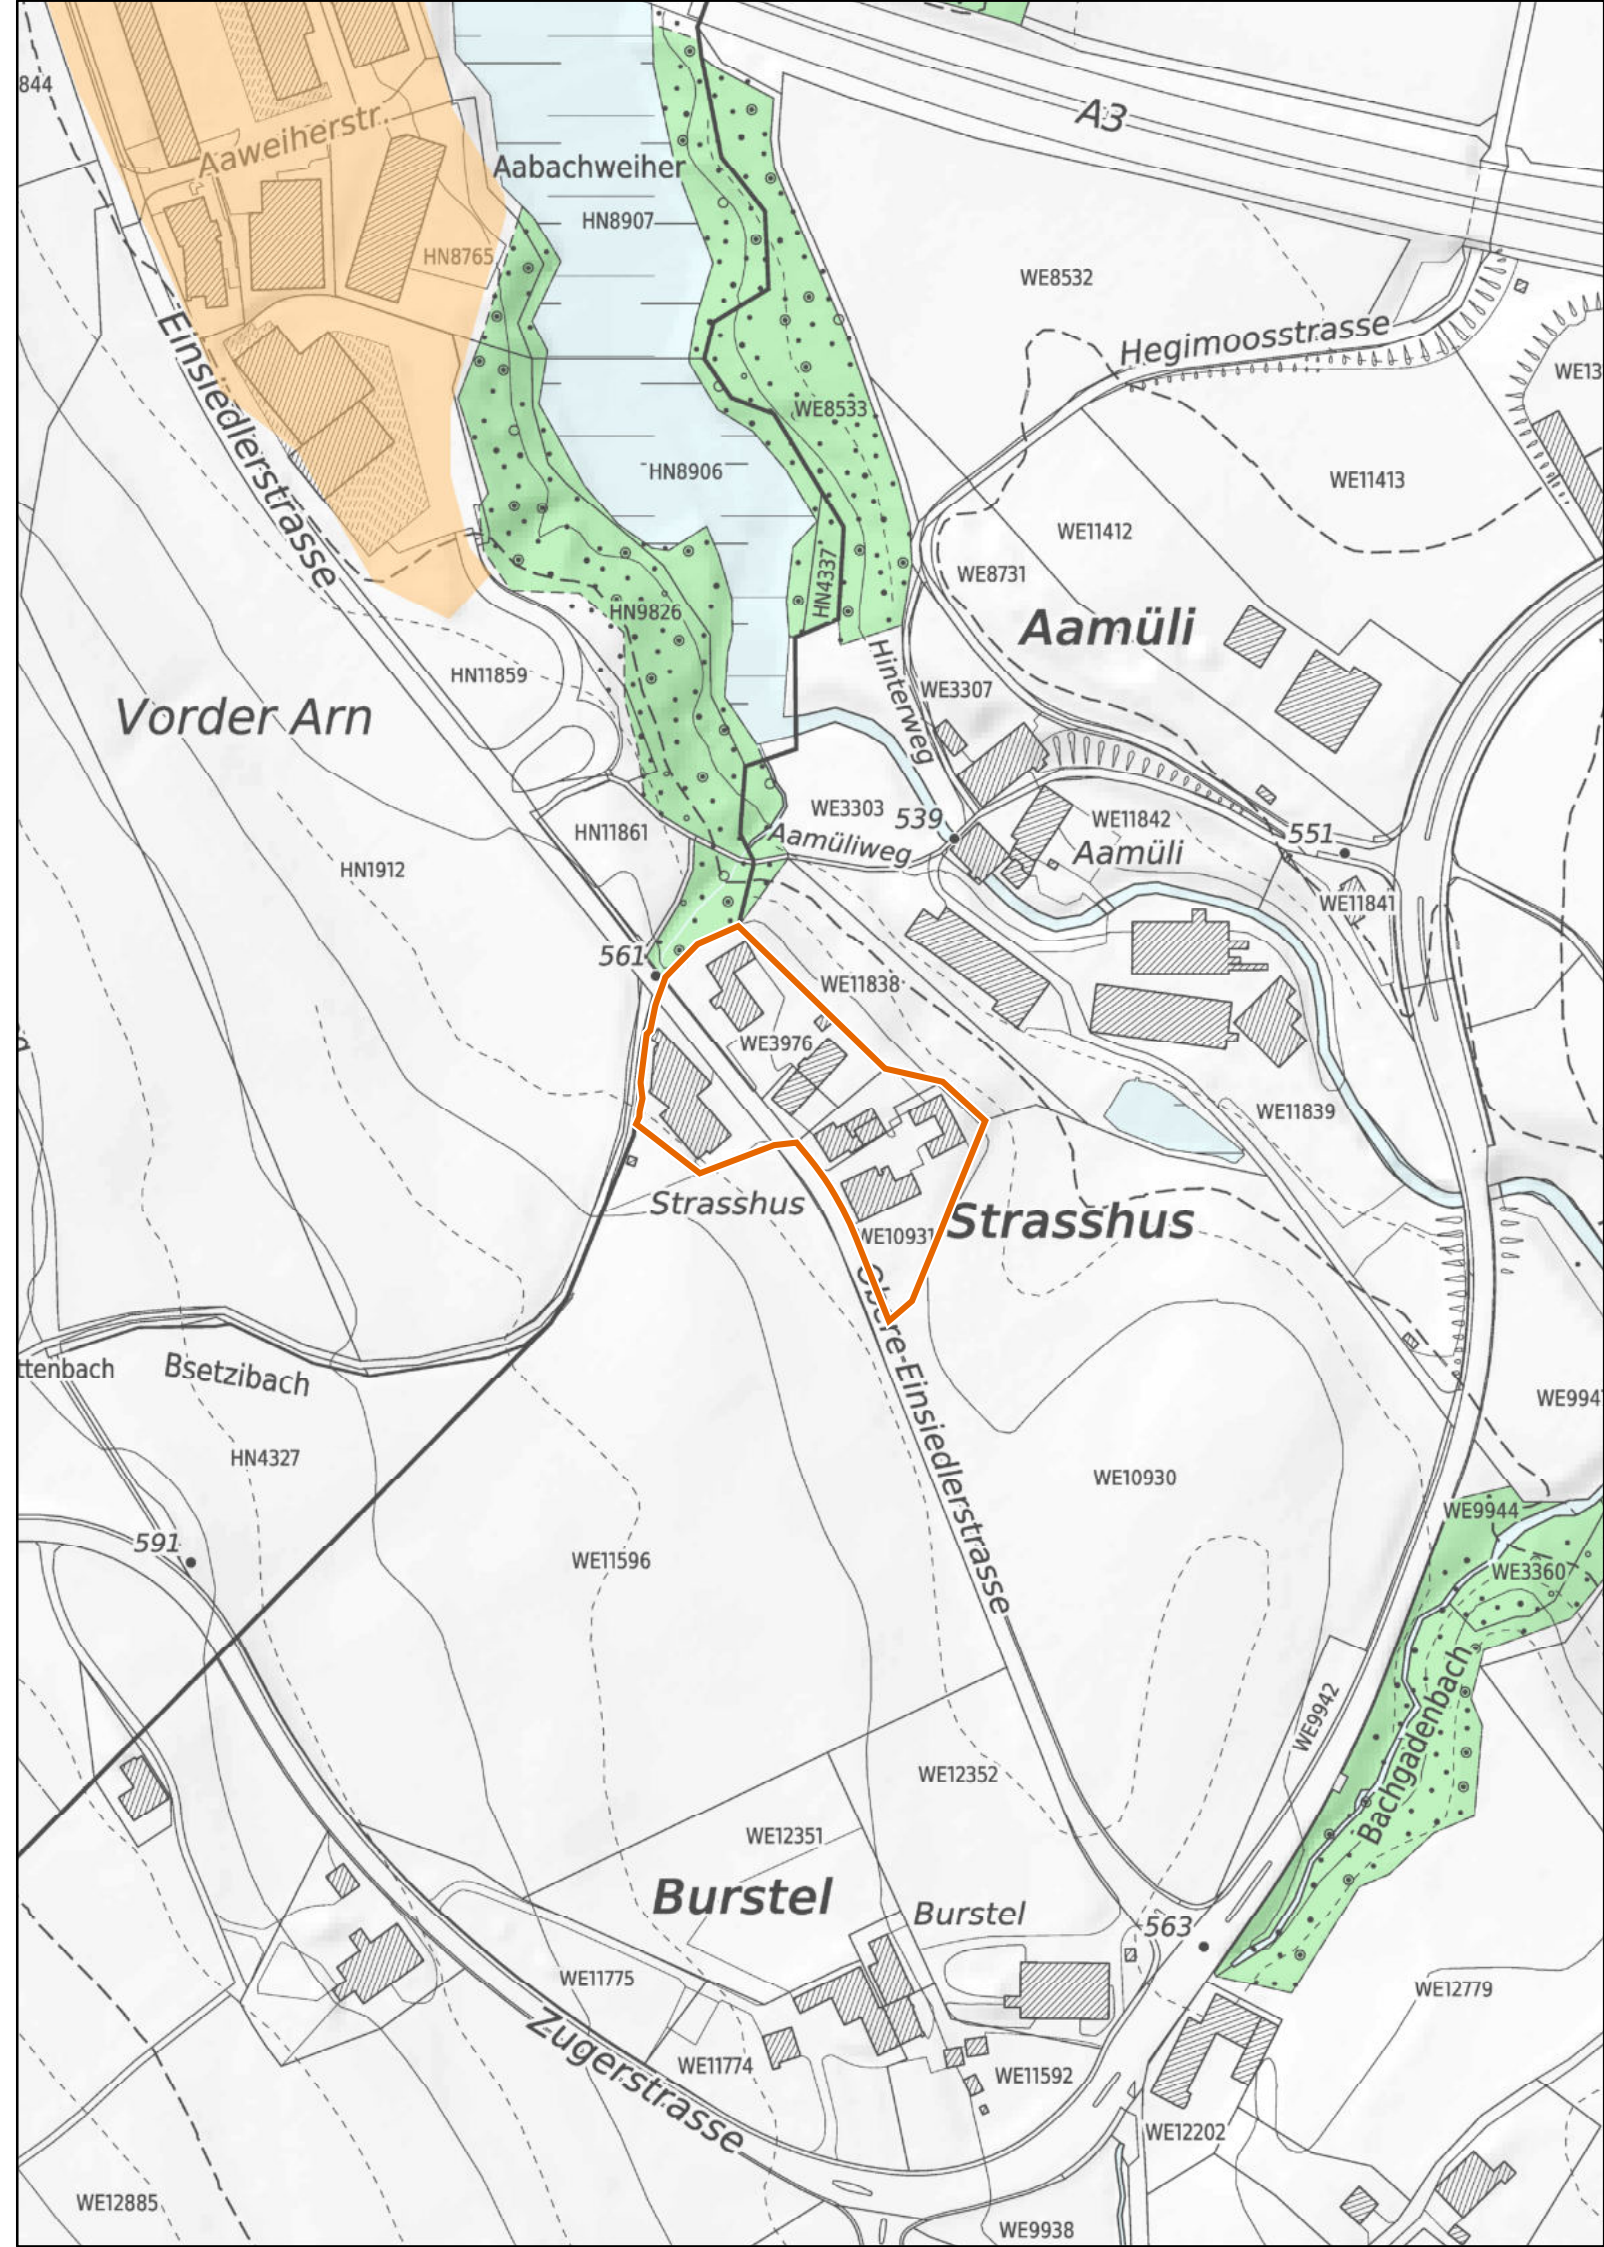

 Siedlungsgebiet
(gemäss kantonalem Richtplan)

 Wald

 Gewässer

Kanton Zürich
Baudirektion
Amt für Raumentwicklung

Kleinsiedlungen im Kanton Zürich

Wädenswil

Tanne

1 : 2'500