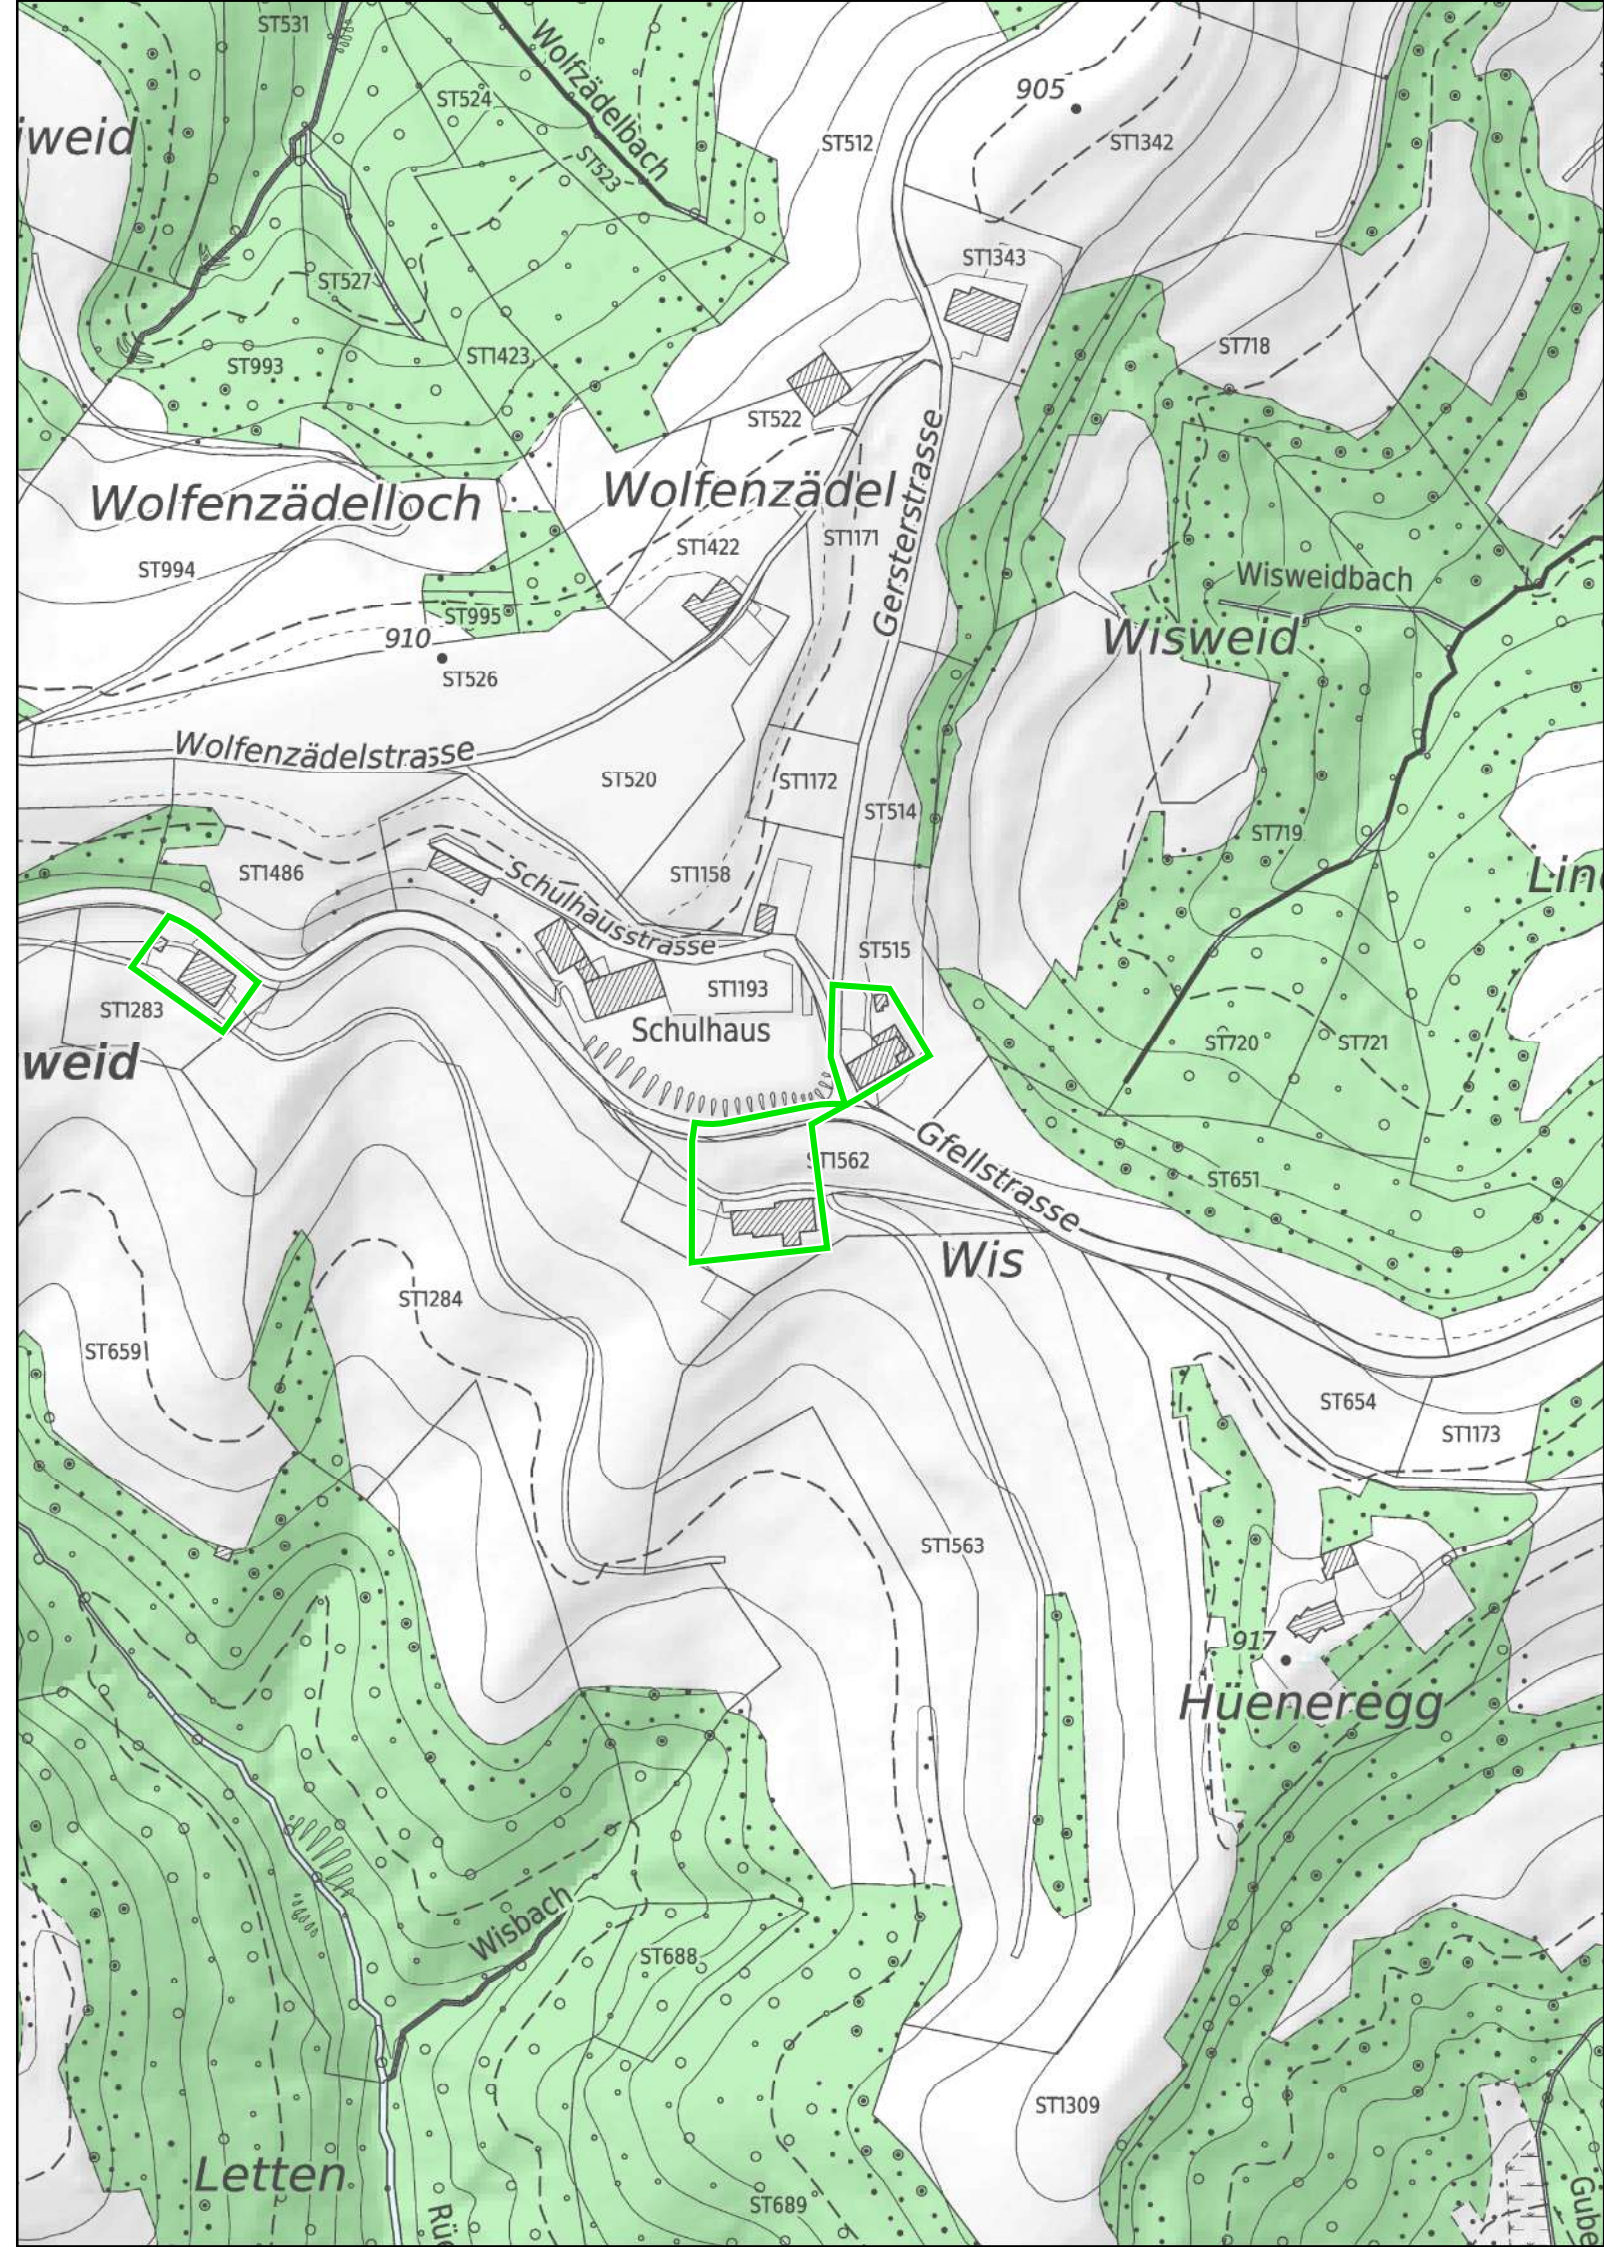

# Bauma

Wis

1 : 2'500

 Provisorische kantonale Landwirtschaftszone

 Siedlungsgebiet  
(gemäss kantonalem Richtplan)

 Wald

 Gewässer

Kanton Zürich  
Baudirektion  
Amt für Raumentwicklung