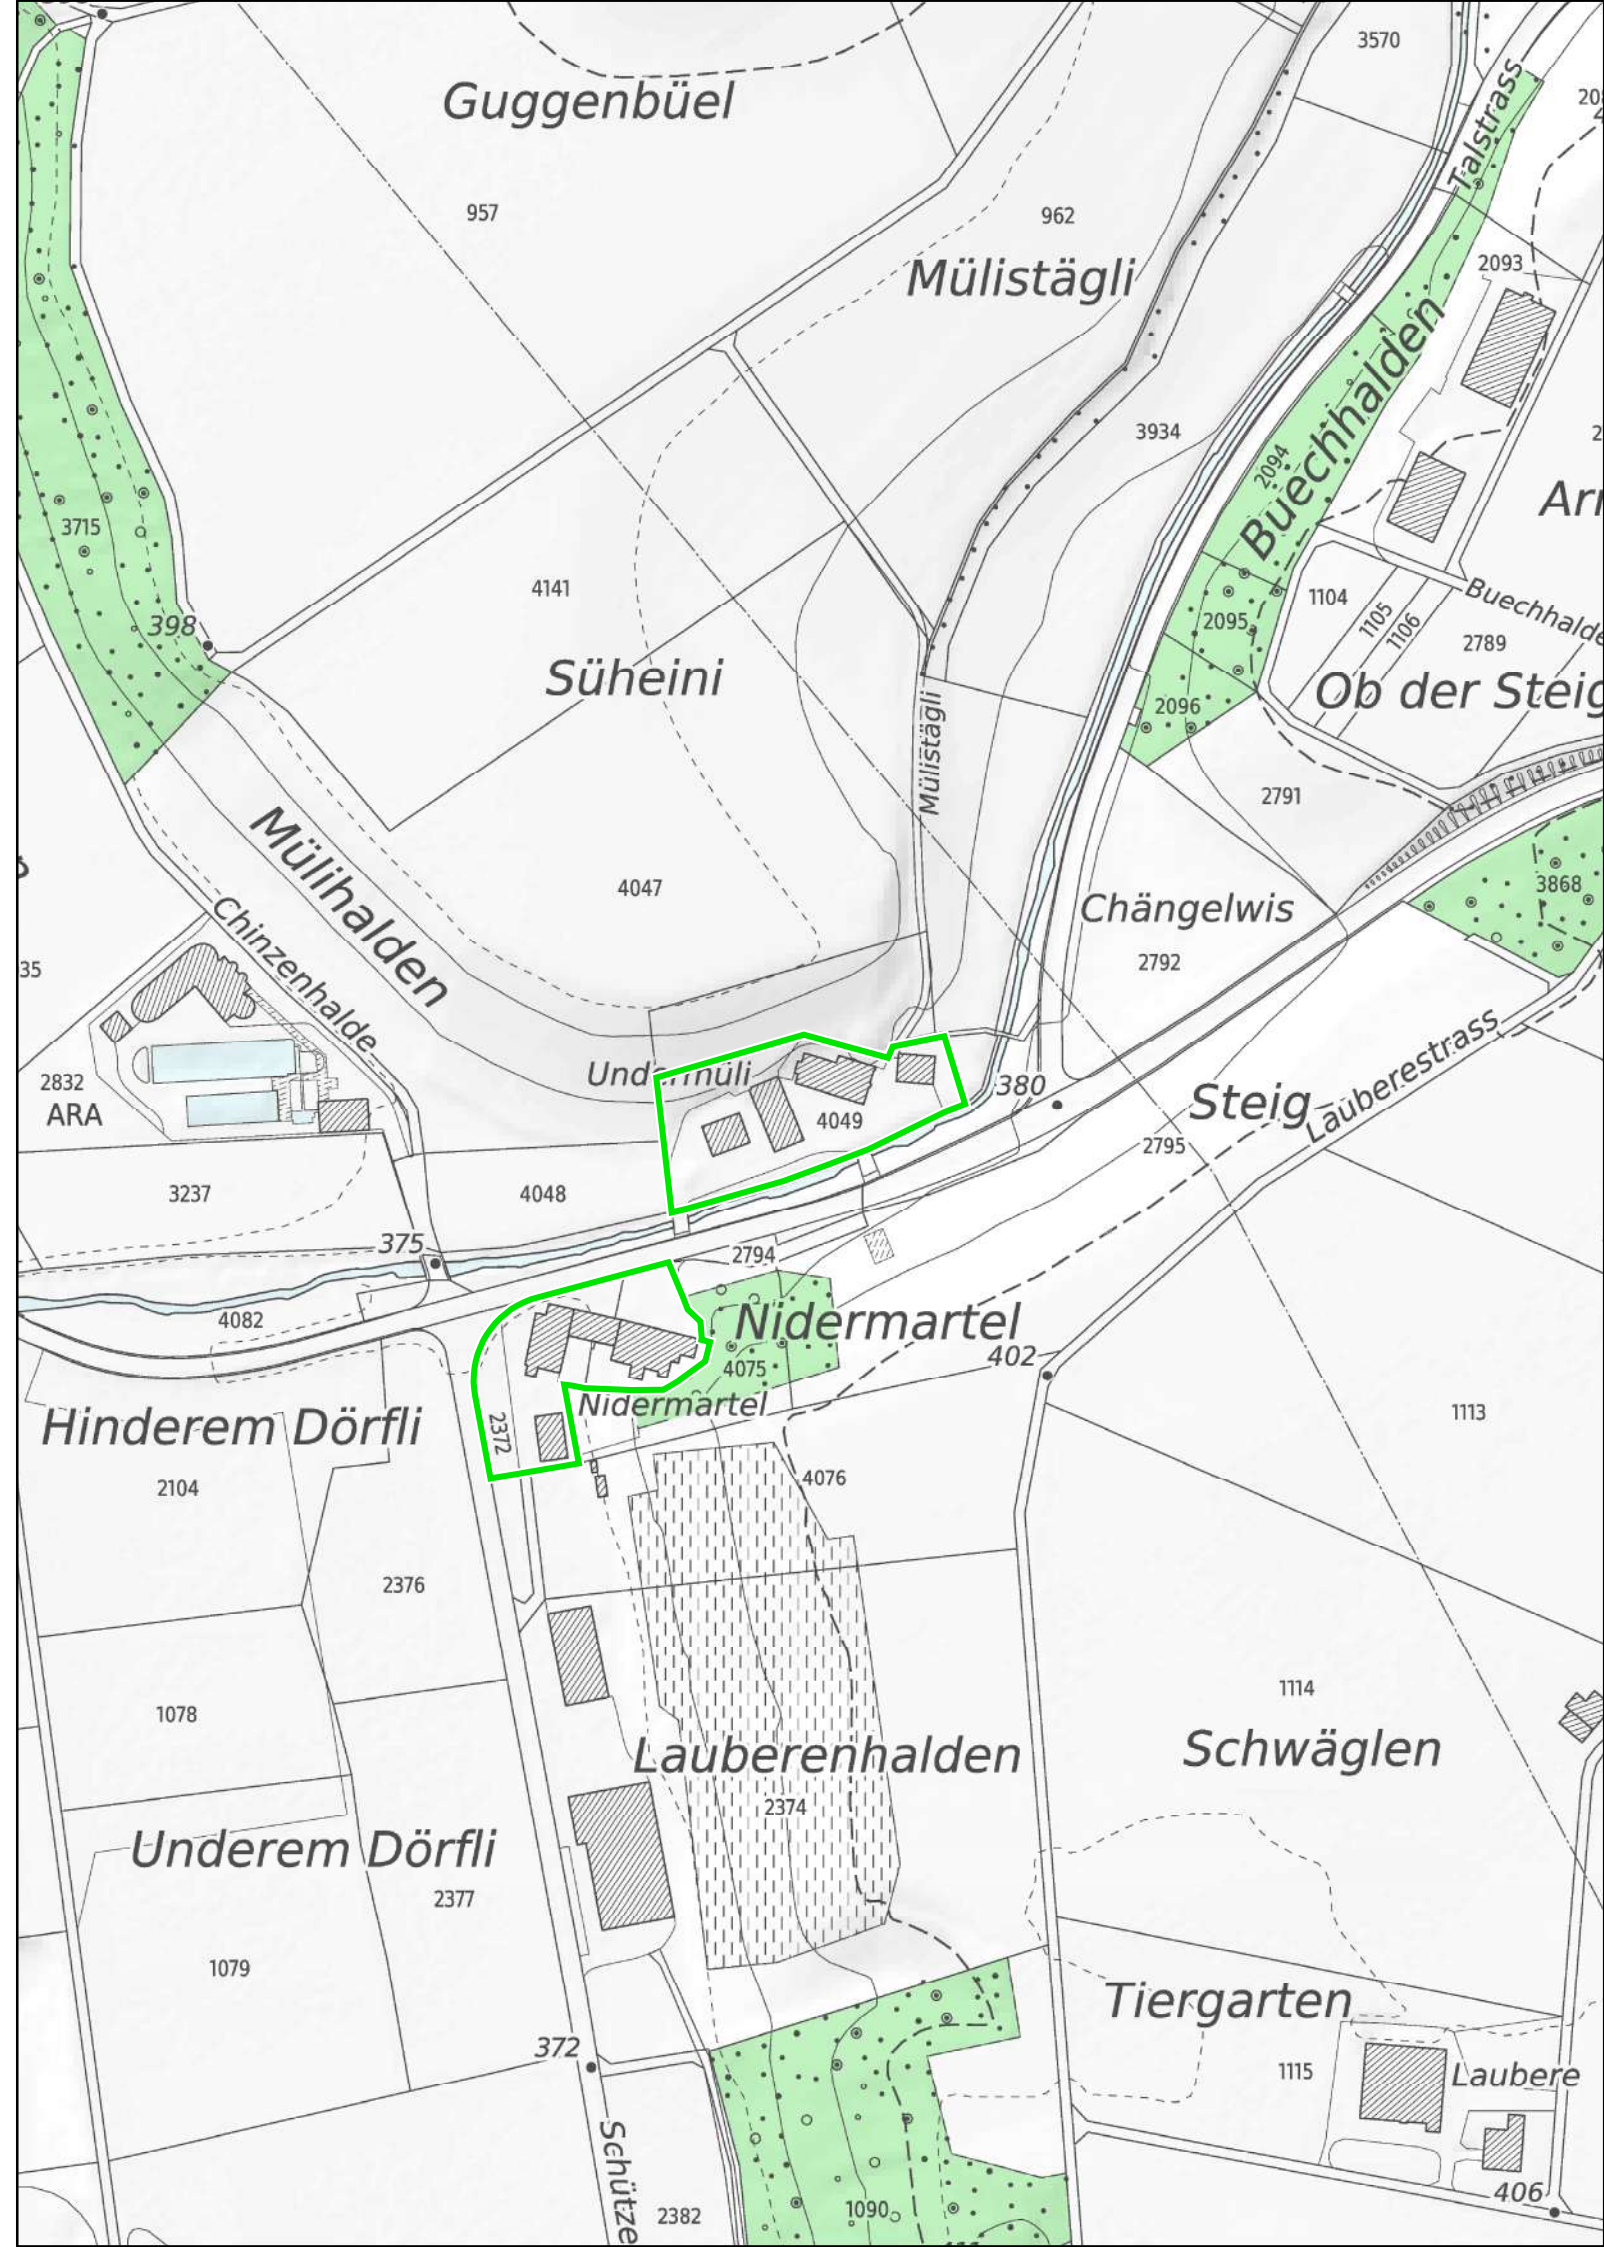

## Udermüli

1 : 2'500

 Provisorische kantonale Landwirtschaftszone

 Siedlungsgebiet  
(gemäss kantonalem Richtplan)

 Wald

 Gewässer

Kanton Zürich  
Baudirektion  
Amt für Raumentwicklung