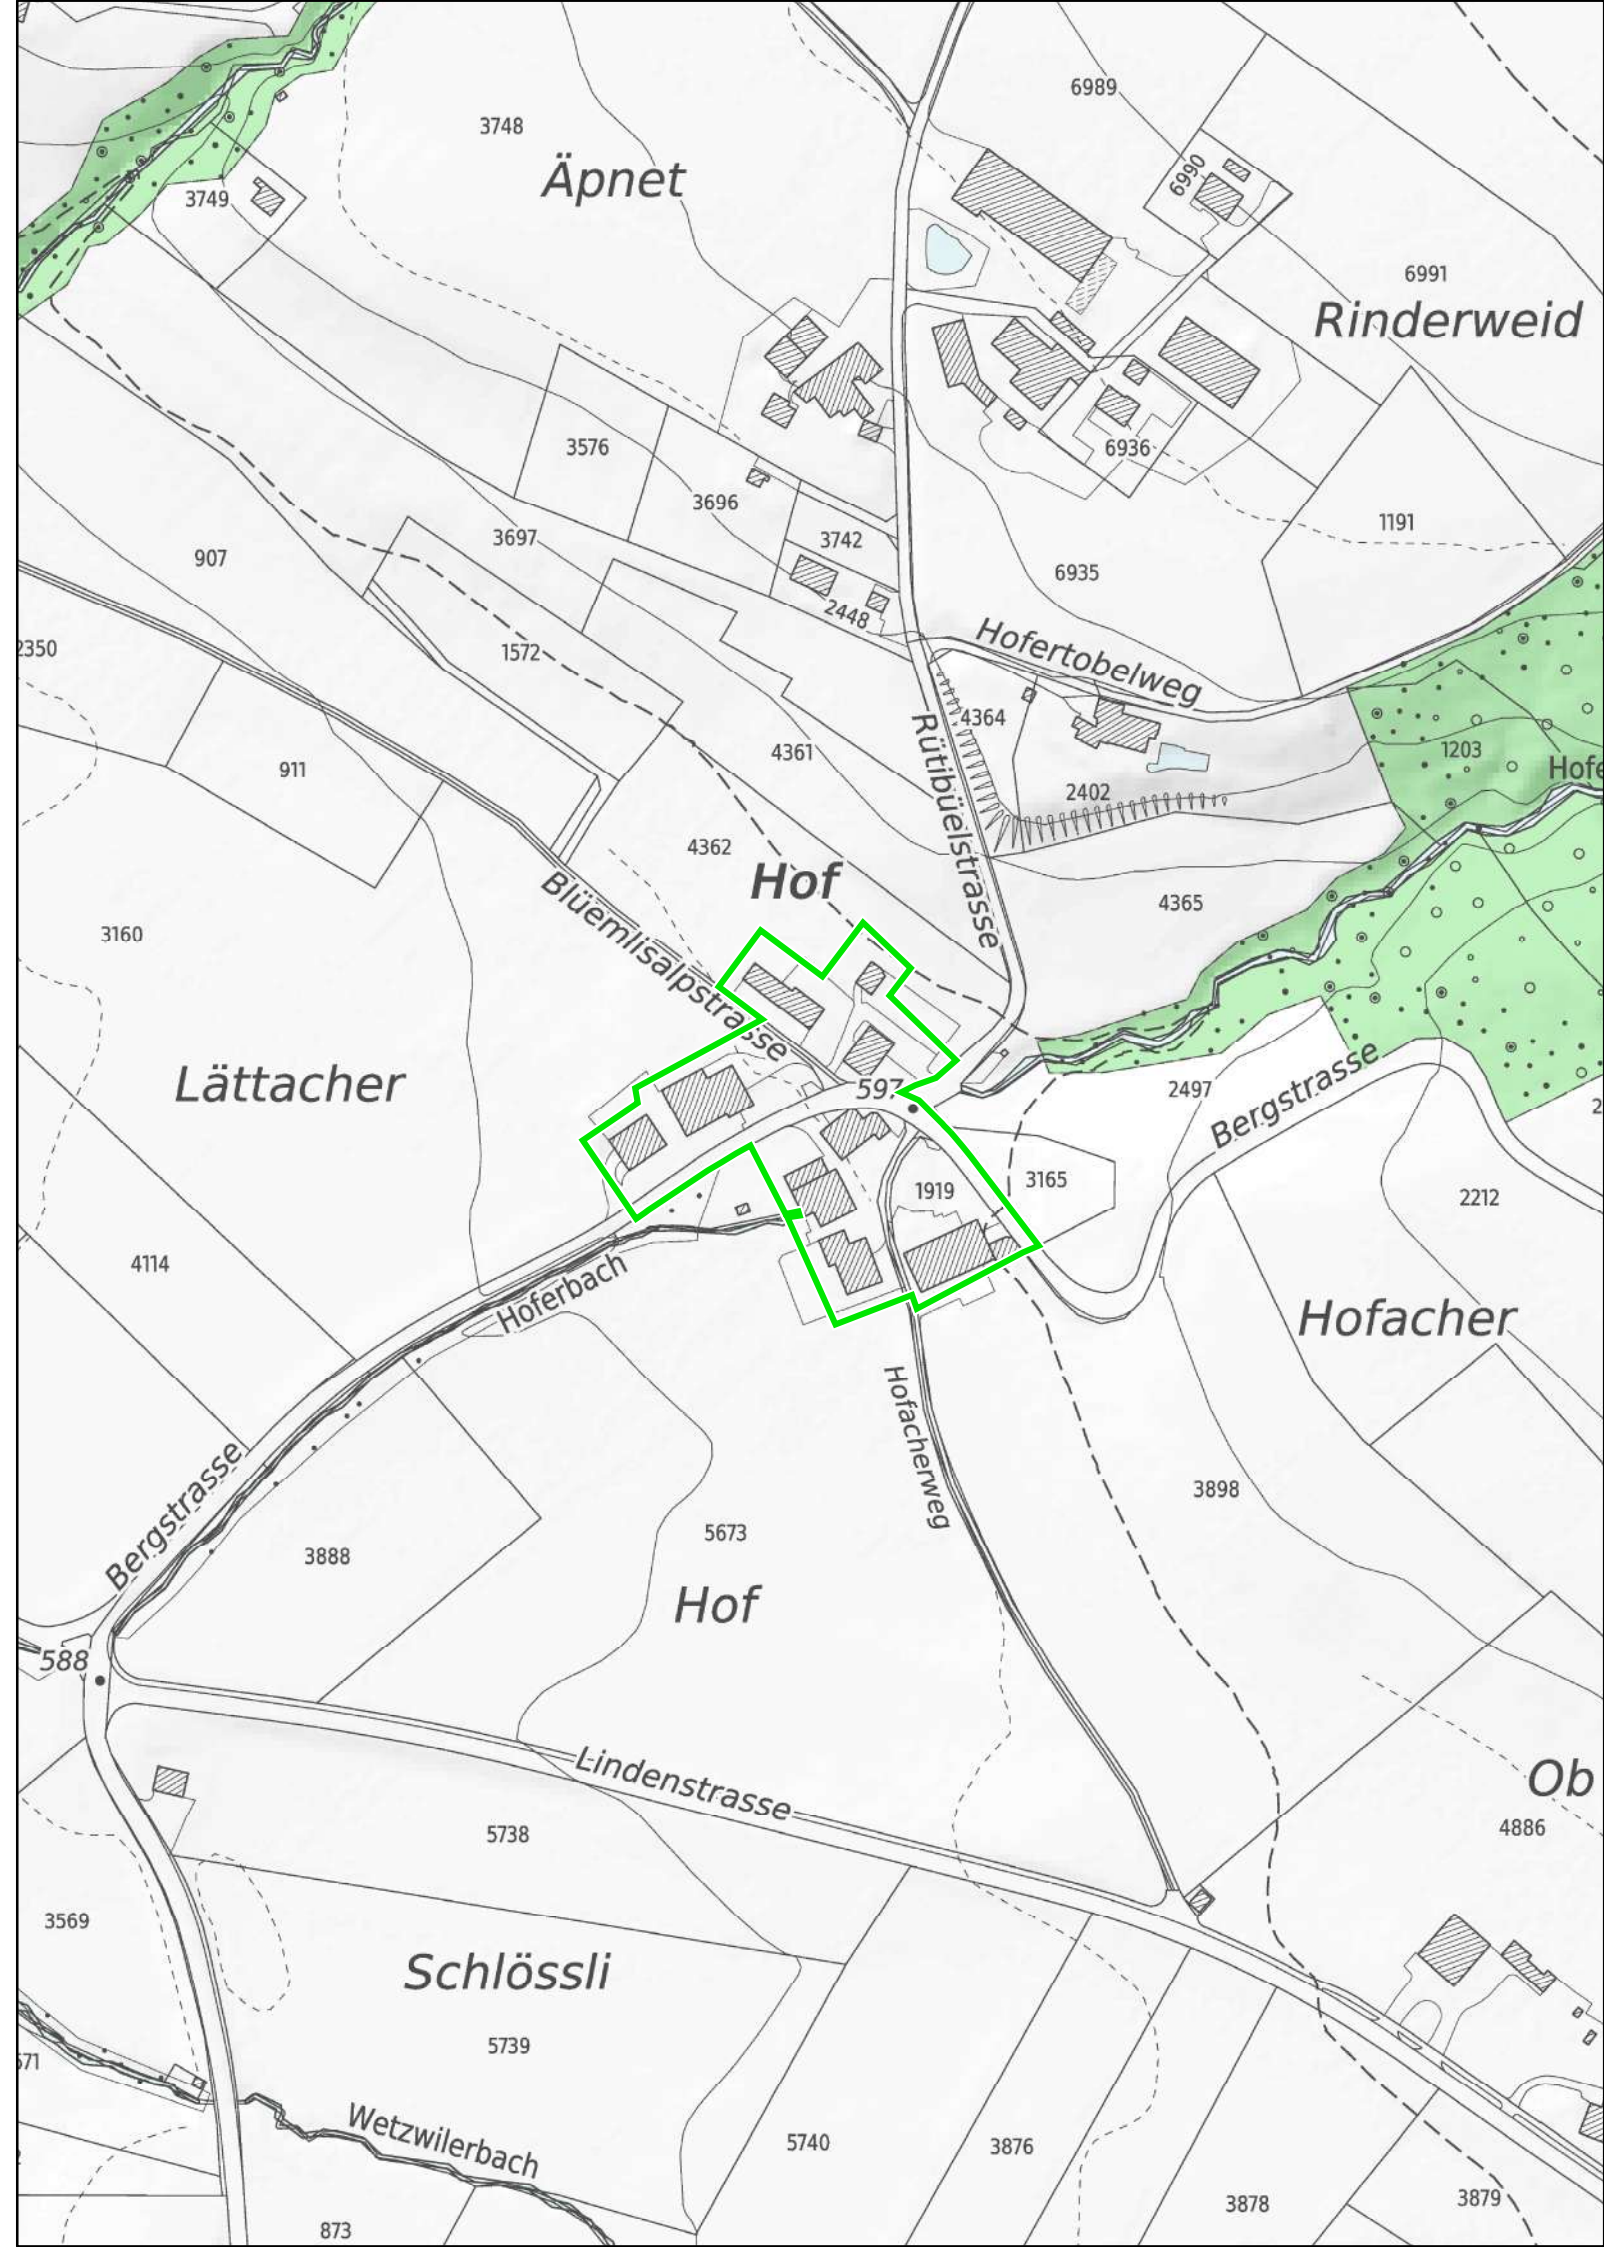

## Hof

1 : 2'500

 Provisorische kantonale Landwirtschaftszone

 Siedlungsgebiet  
(gemäss kantonalem Richtplan)

 Wald

 Gewässer

Kanton Zürich  
Baudirektion  
Amt für Raumentwicklung