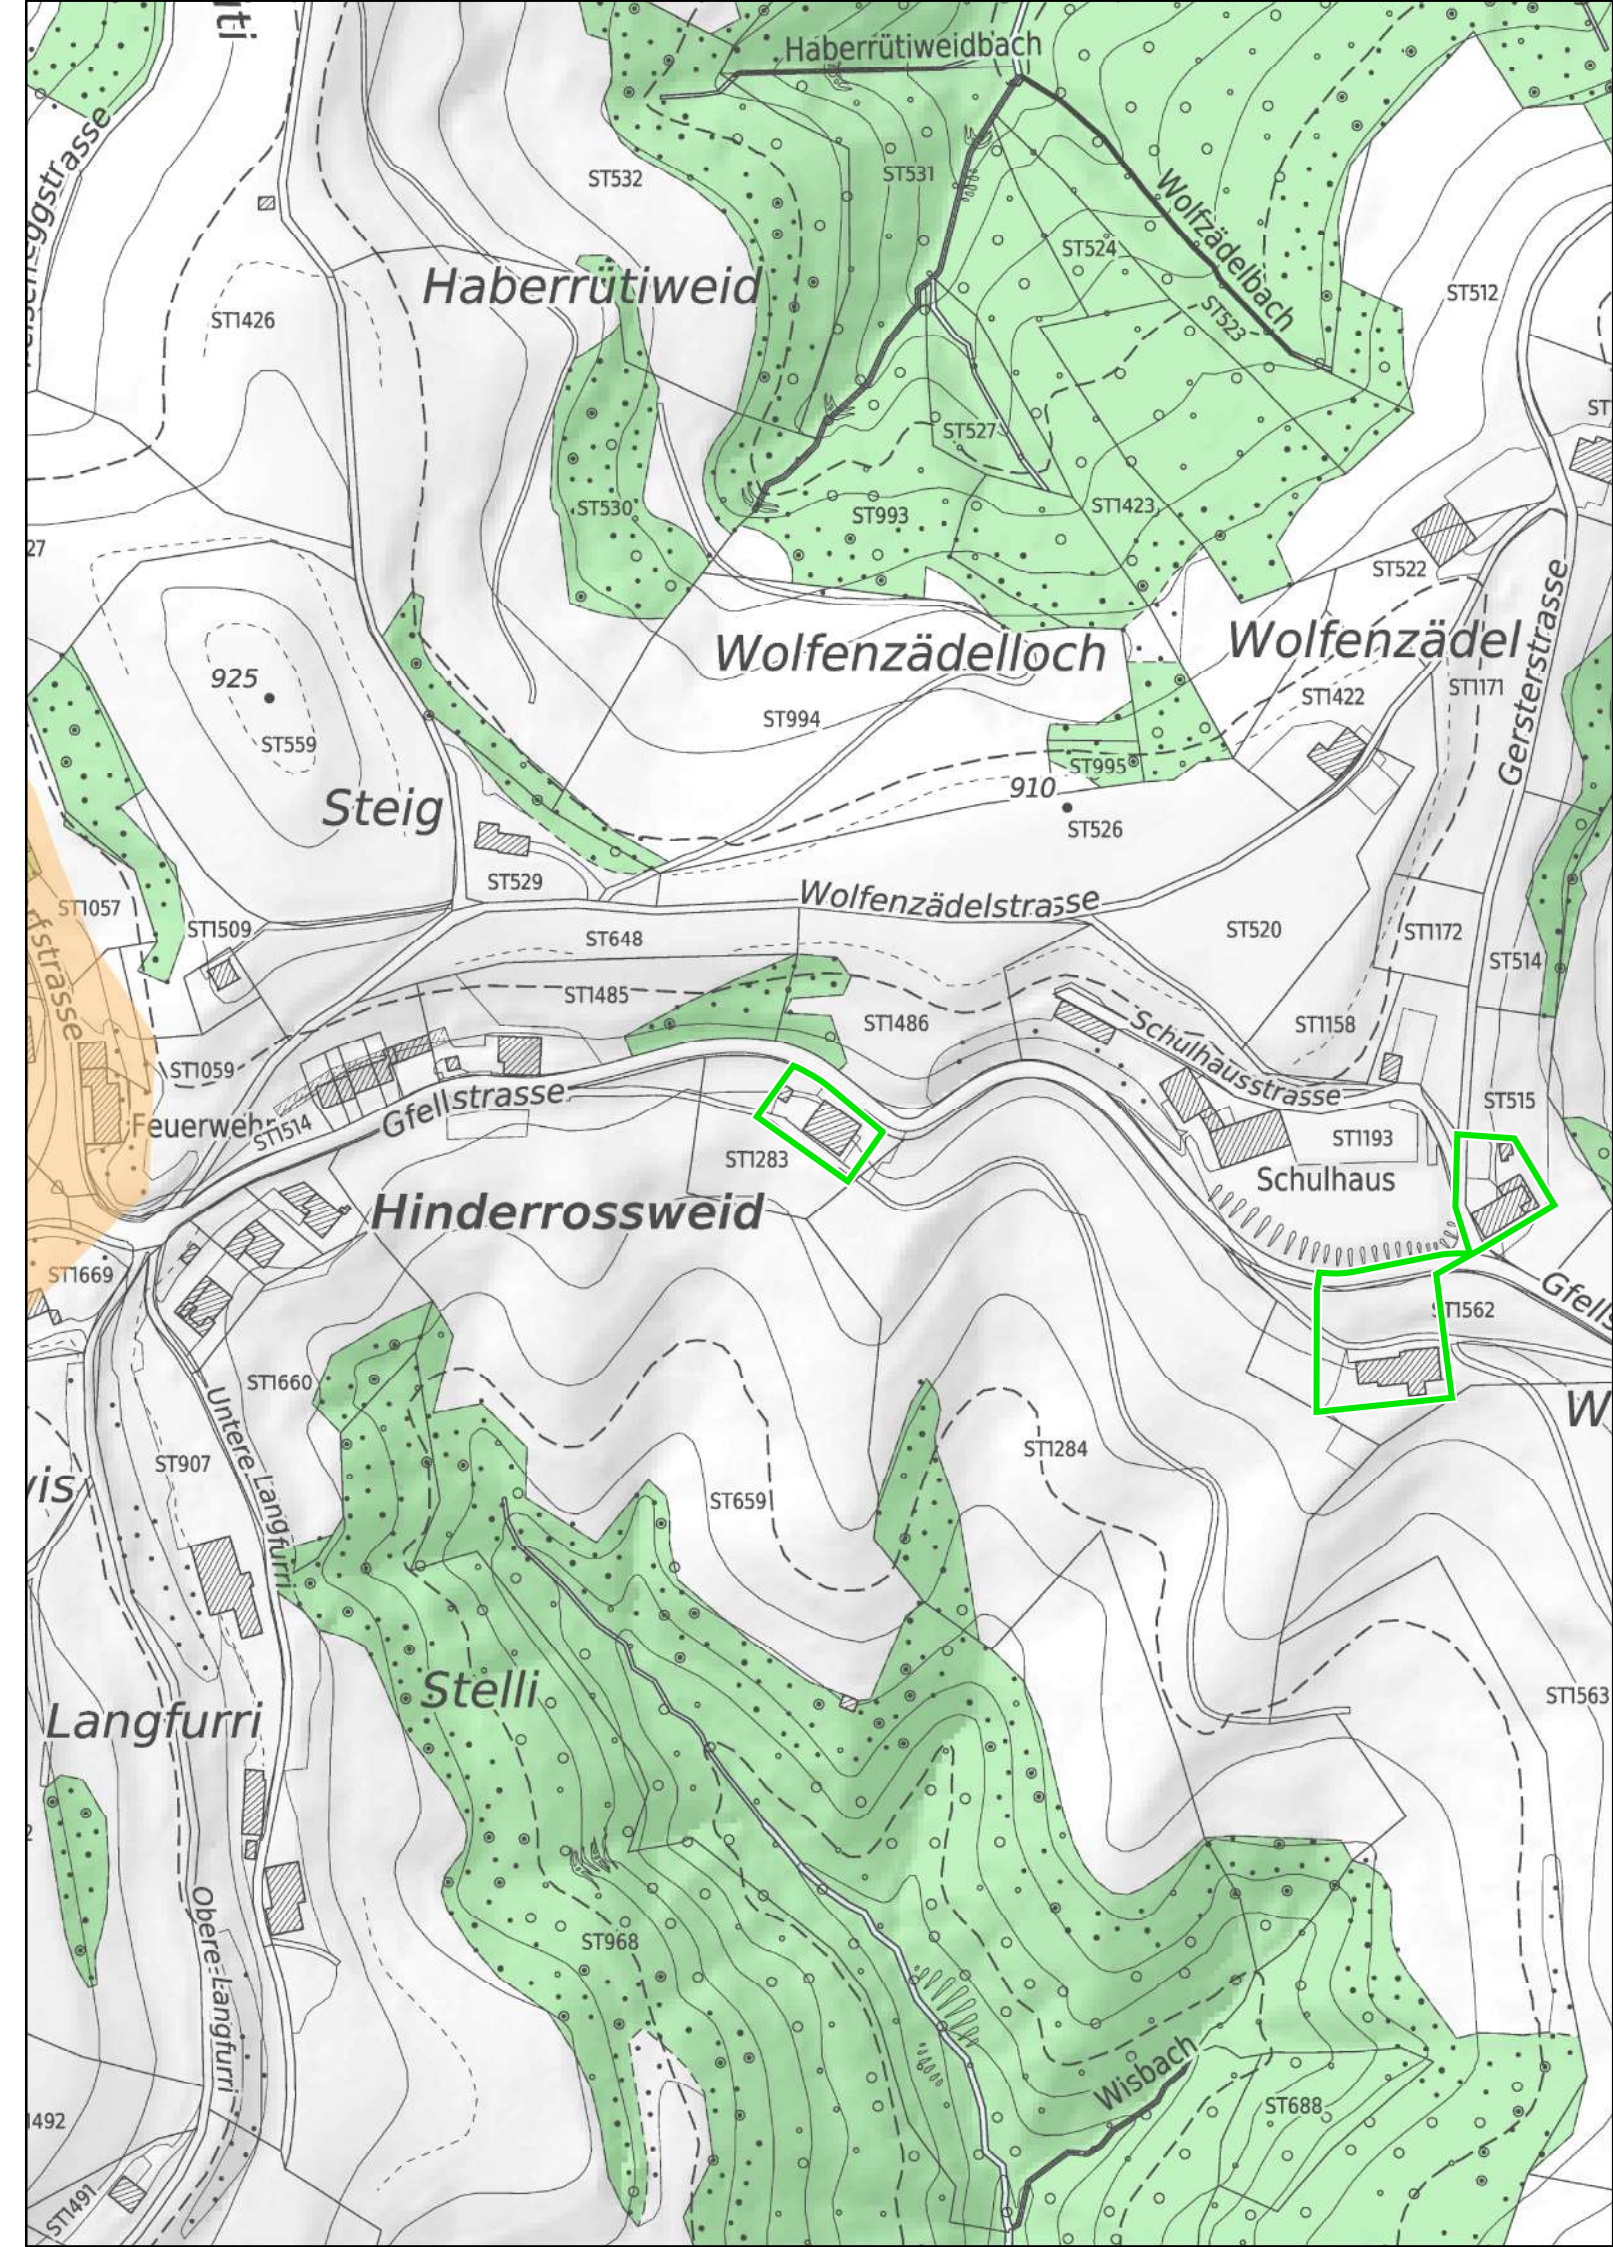

### Hinterrossweid

1 : 2'500

 Provisorische kantonale Landwirtschaftszone

 Siedlungsgebiet  
(gemäss kantonalem Richtplan)

 Wald

 Gewässer

Kanton Zürich  
Baudirektion  
Amt für Raumentwicklung