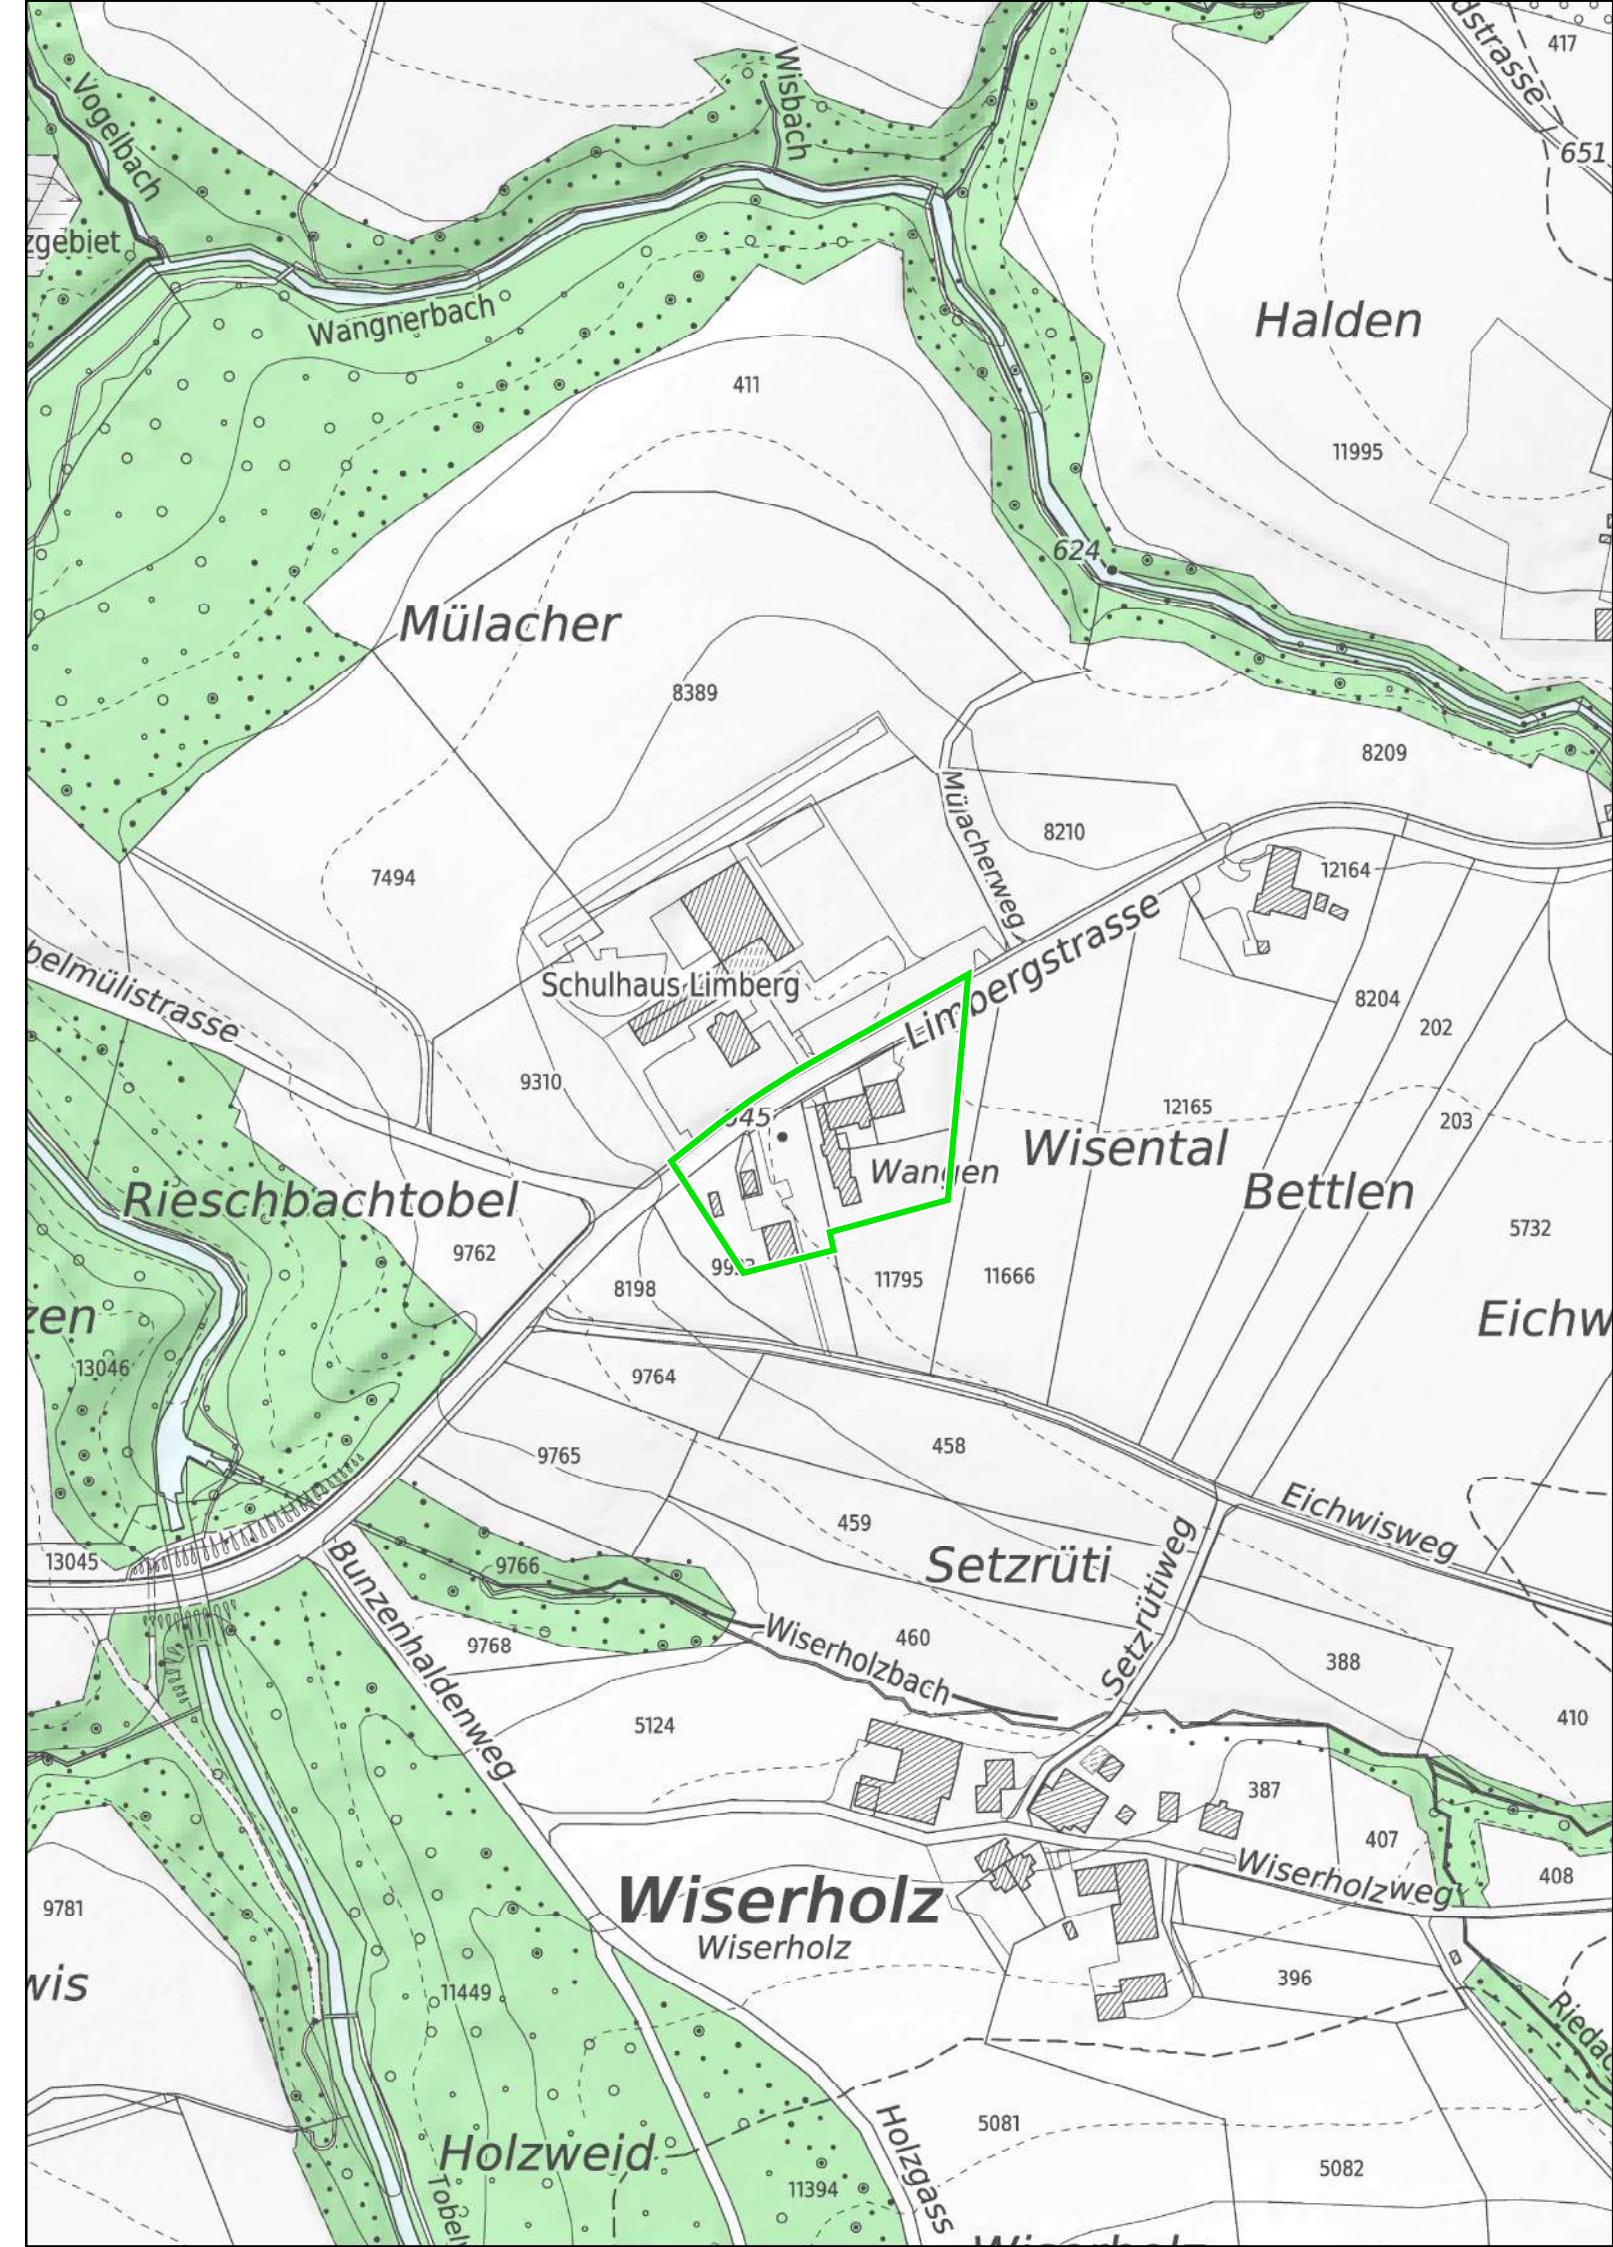

## Wangen 2

1 : 2'500

 Provisorische kantonale Landwirtschaftszone

 Siedlungsgebiet  
(gemäss kantonalem Richtplan)

 Wald

 Gewässer

Kanton Zürich  
Baudirektion  
Amt für Raumentwicklung