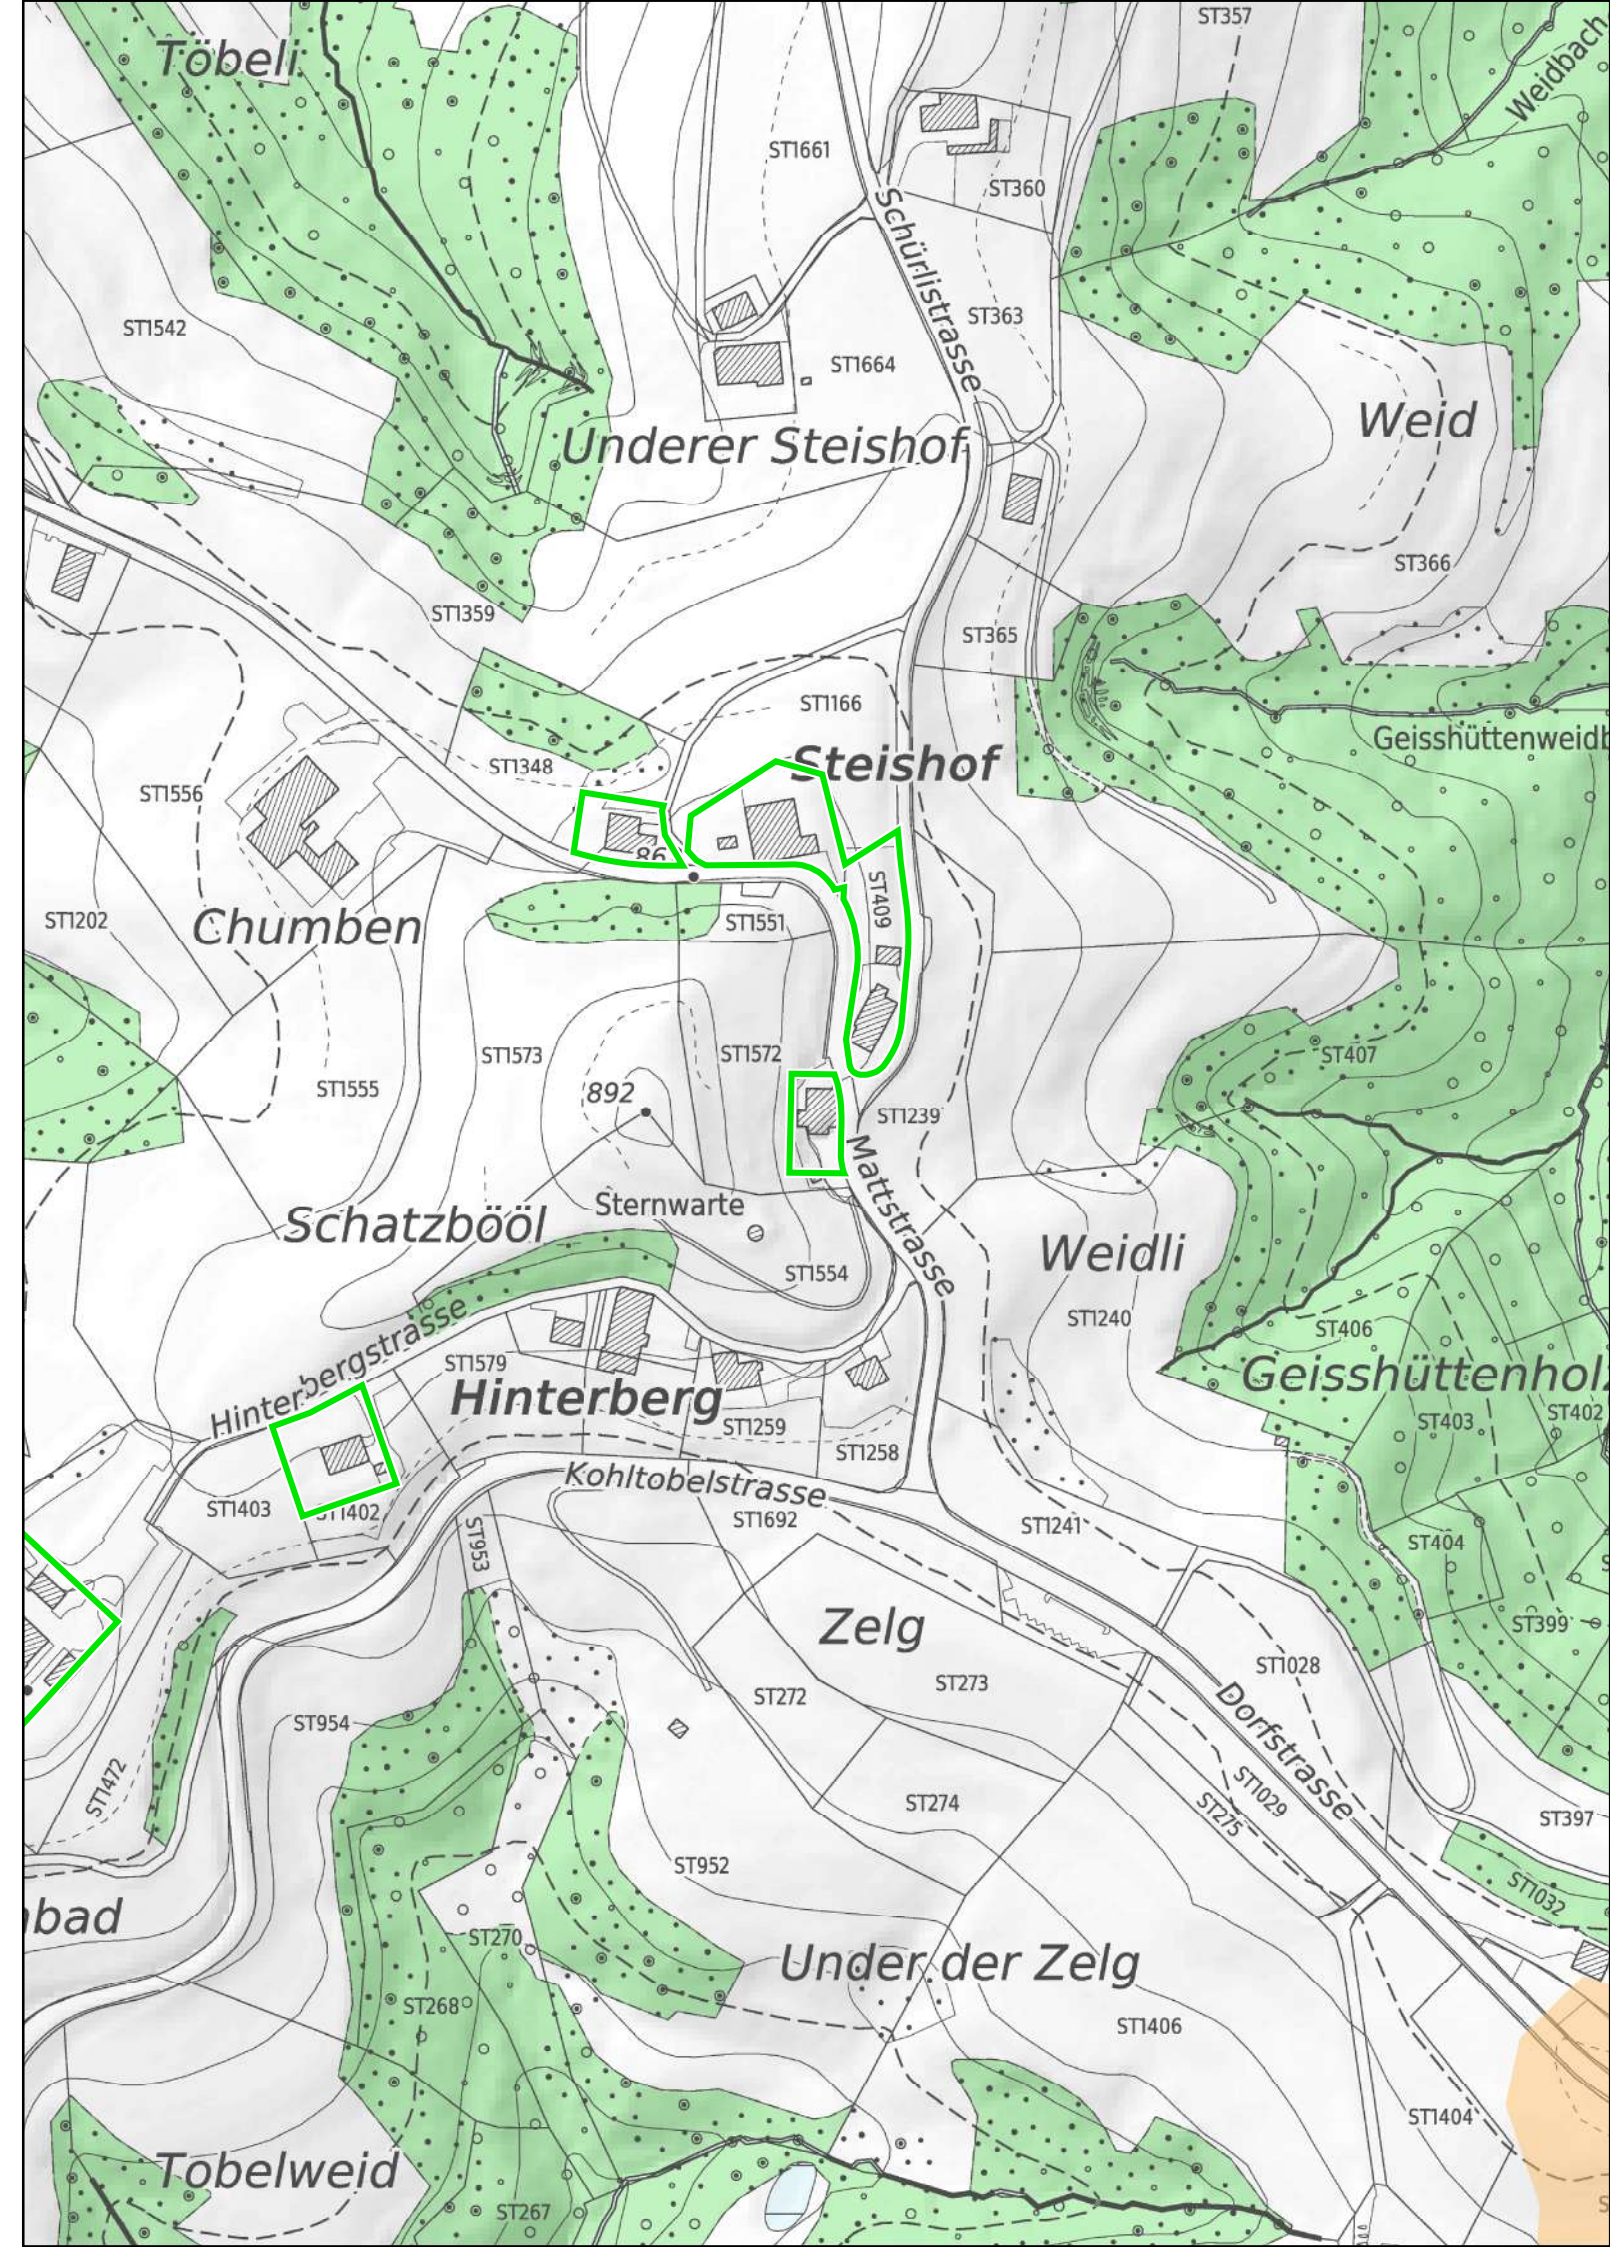

## Steishof

1 : 2'500

 Provisorische kantonale Landwirtschaftszone

 Siedlungsgebiet  
(gemäss kantonalem Richtplan)

 Wald

 Gewässer

Kanton Zürich  
Baudirektion  
Amt für Raumentwicklung