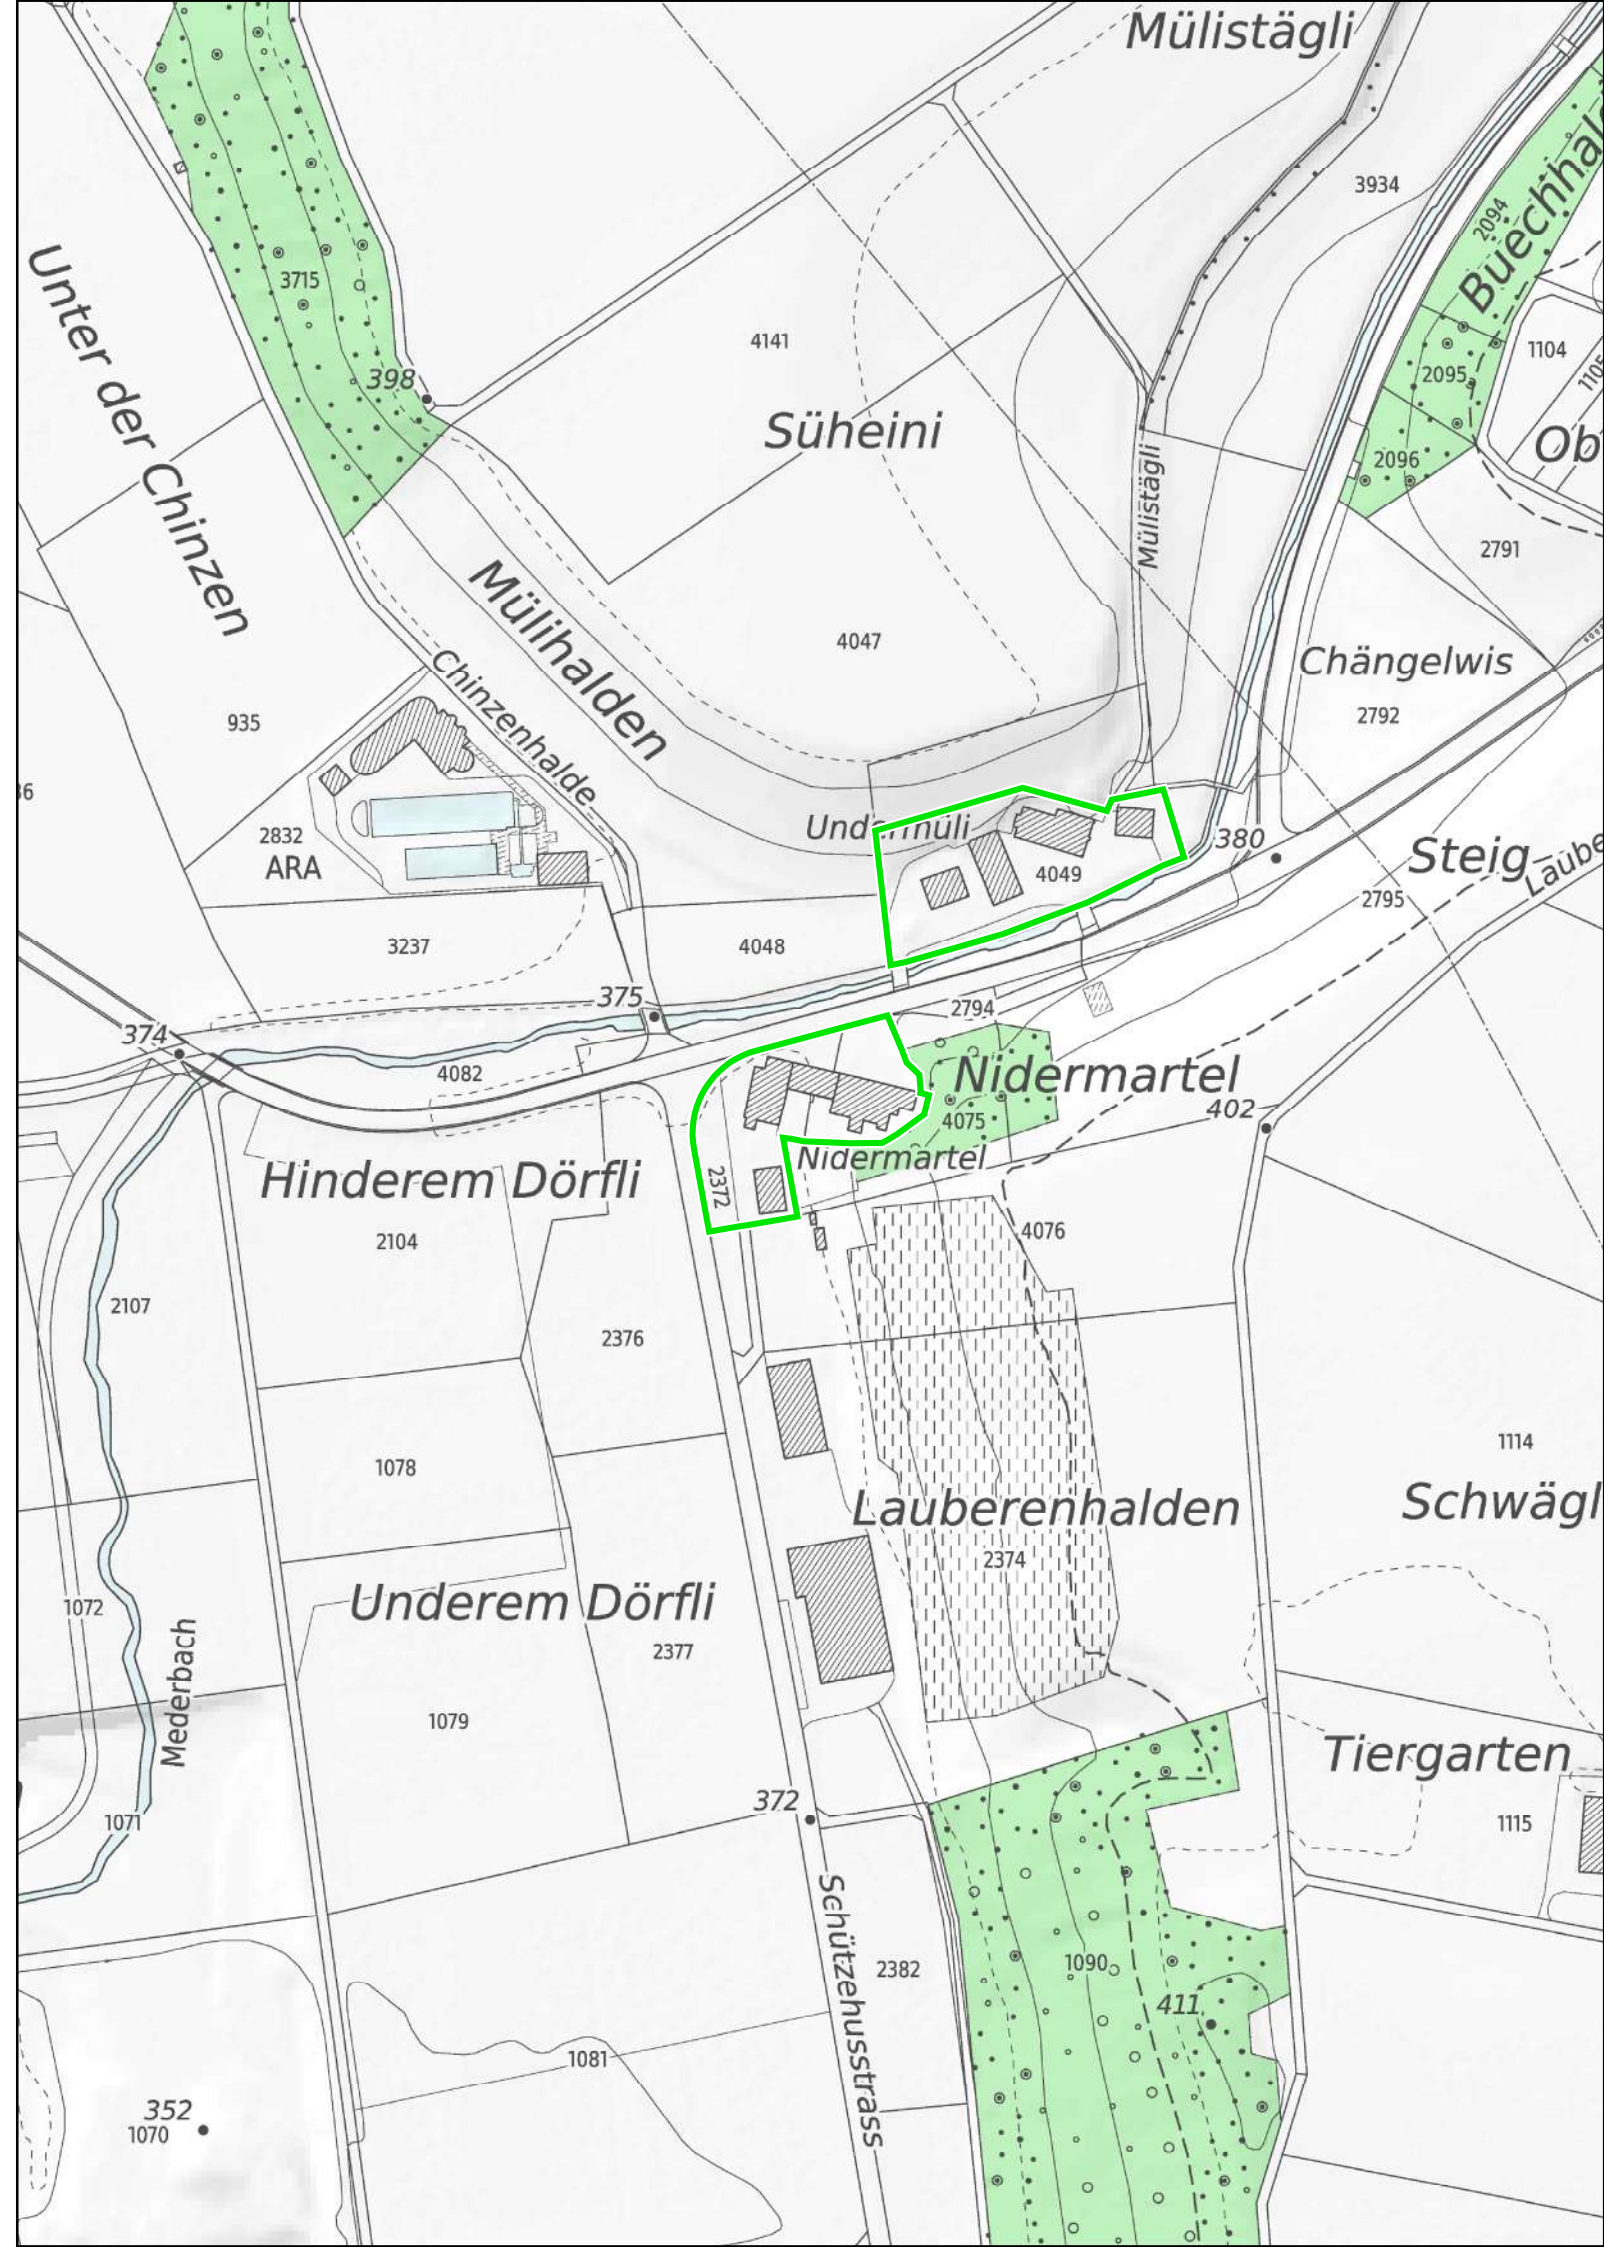

## Nidermartel

1 : 2'500

 Provisorische kantonale Landwirtschaftszone

 Siedlungsgebiet  
(gemäss kantonalem Richtplan)

 Wald

 Gewässer

Kanton Zürich  
Baudirektion  
Amt für Raumentwicklung