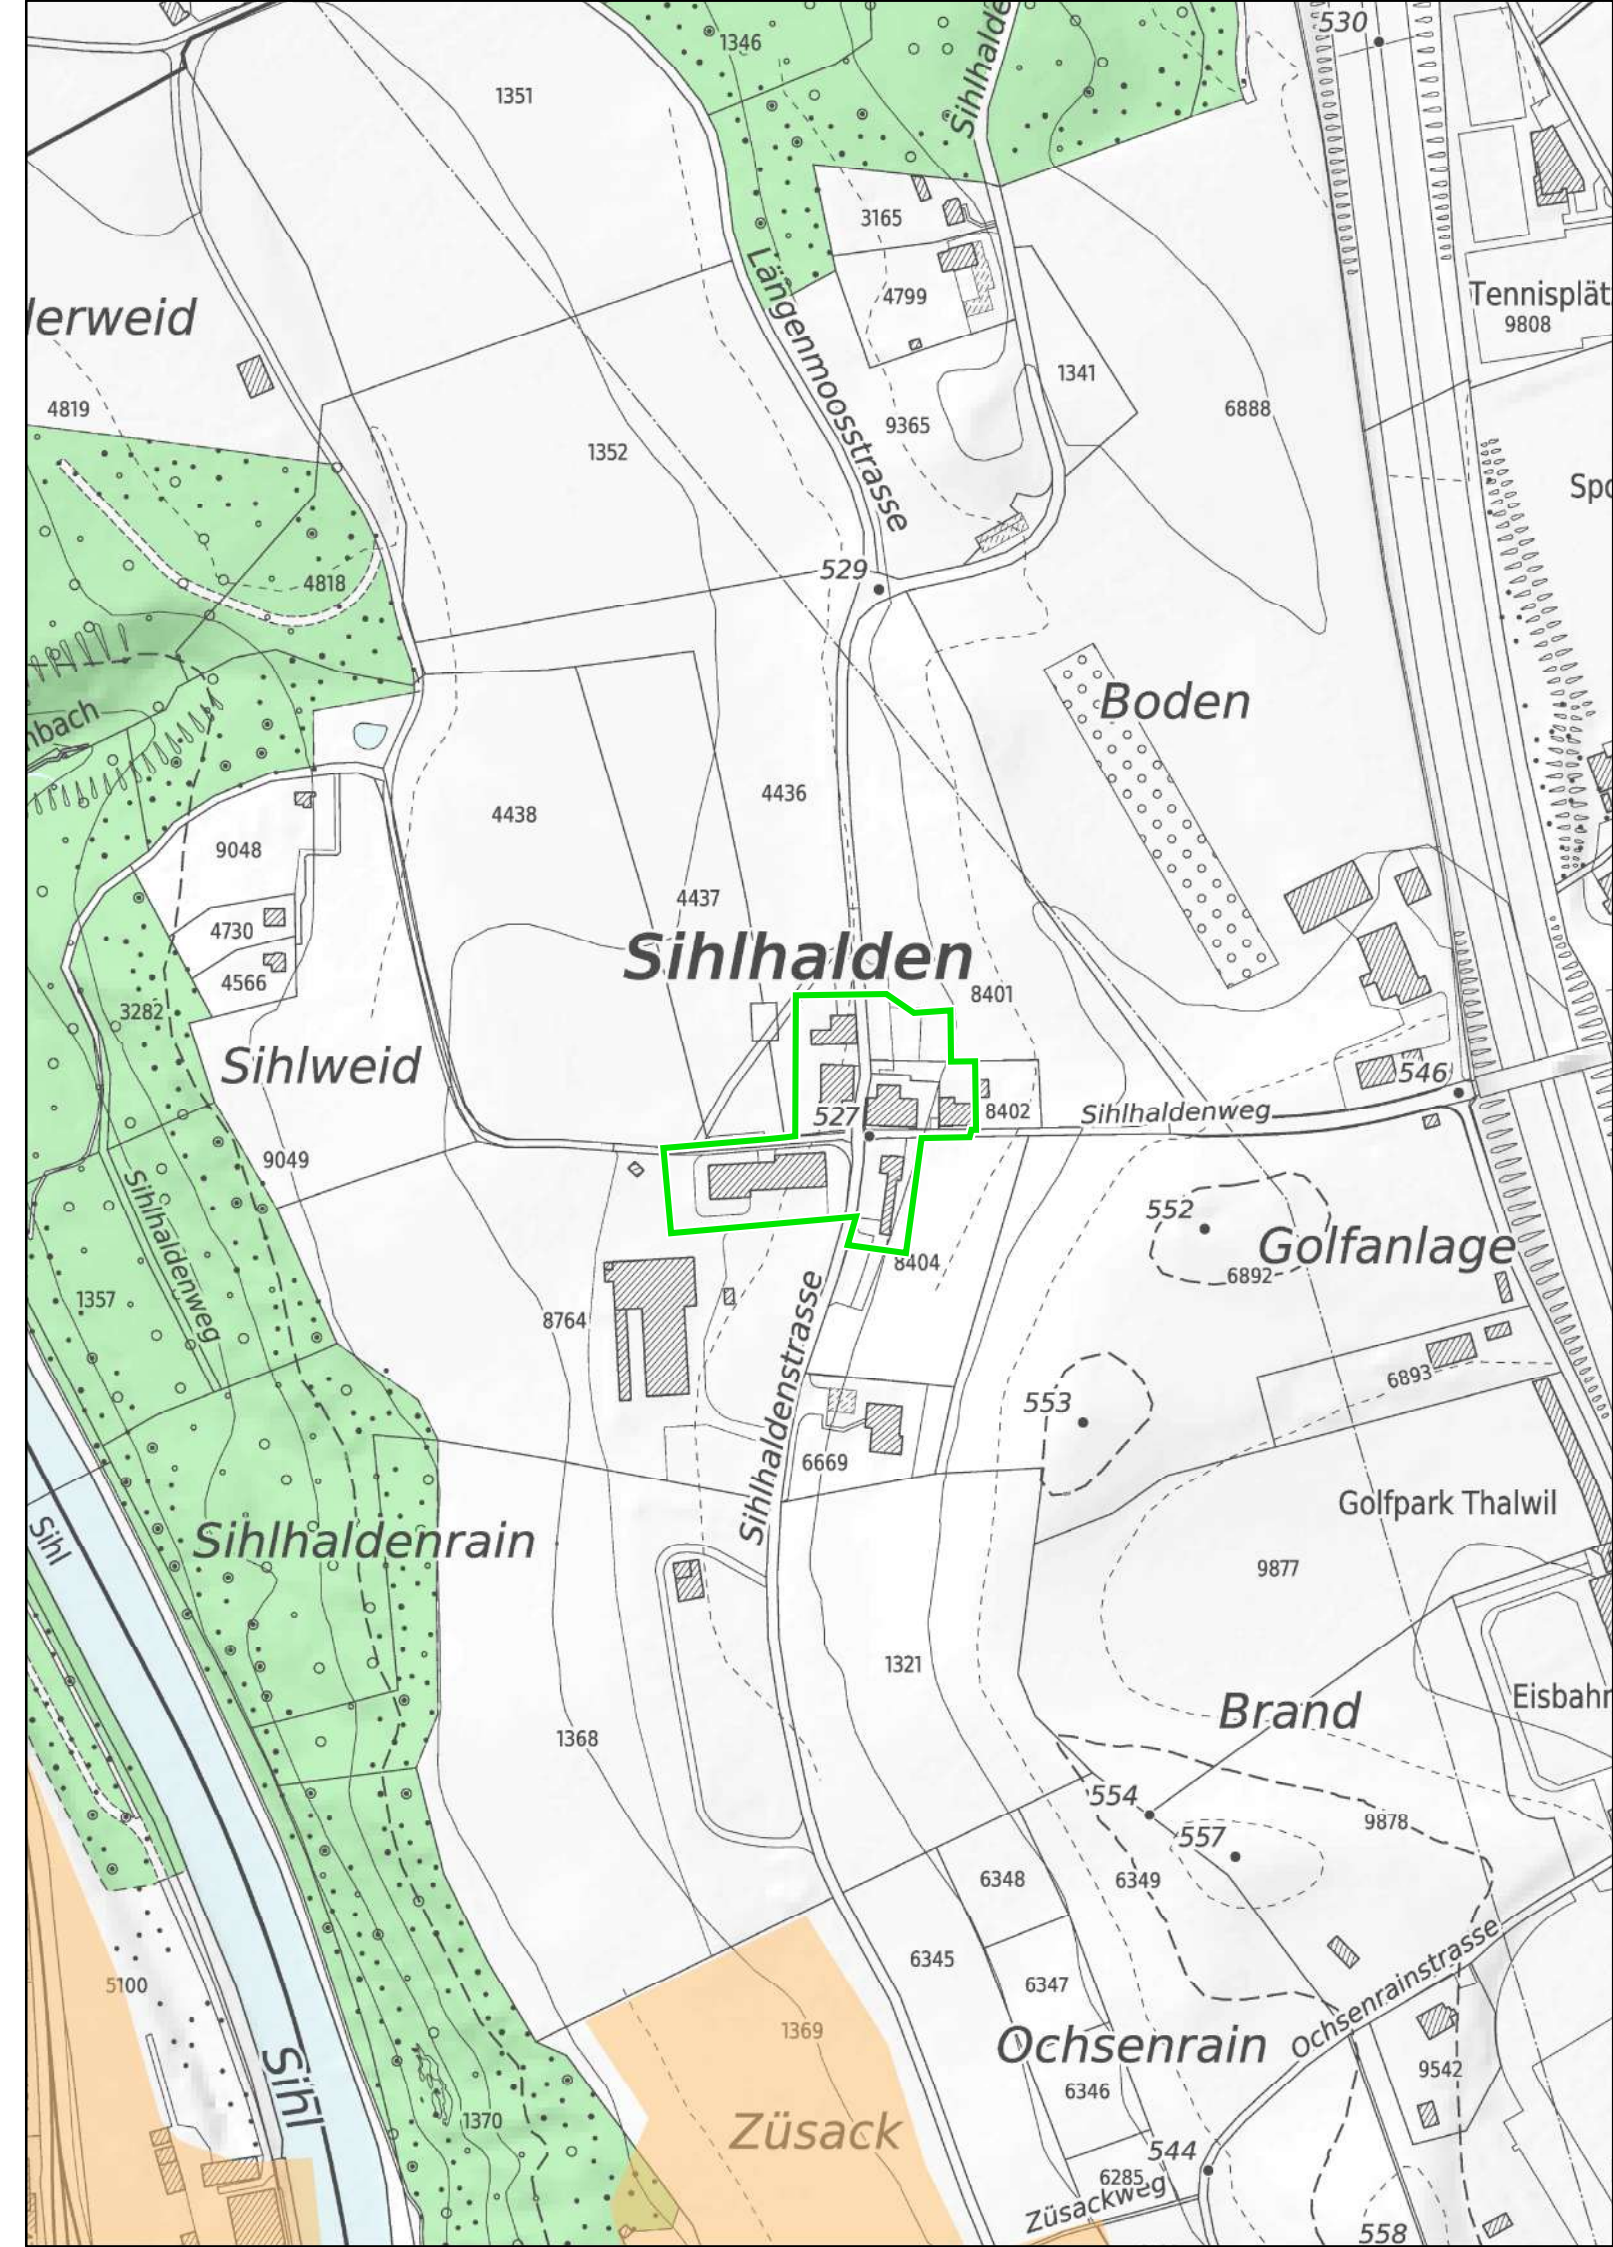

## Sihlhalden

1 : 2'500

 Provisorische kantonale Landwirtschaftszone

 Siedlungsgebiet  
(gemäss kantonalem Richtplan)

 Wald

 Gewässer

Kanton Zürich  
Baudirektion  
Amt für Raumentwicklung