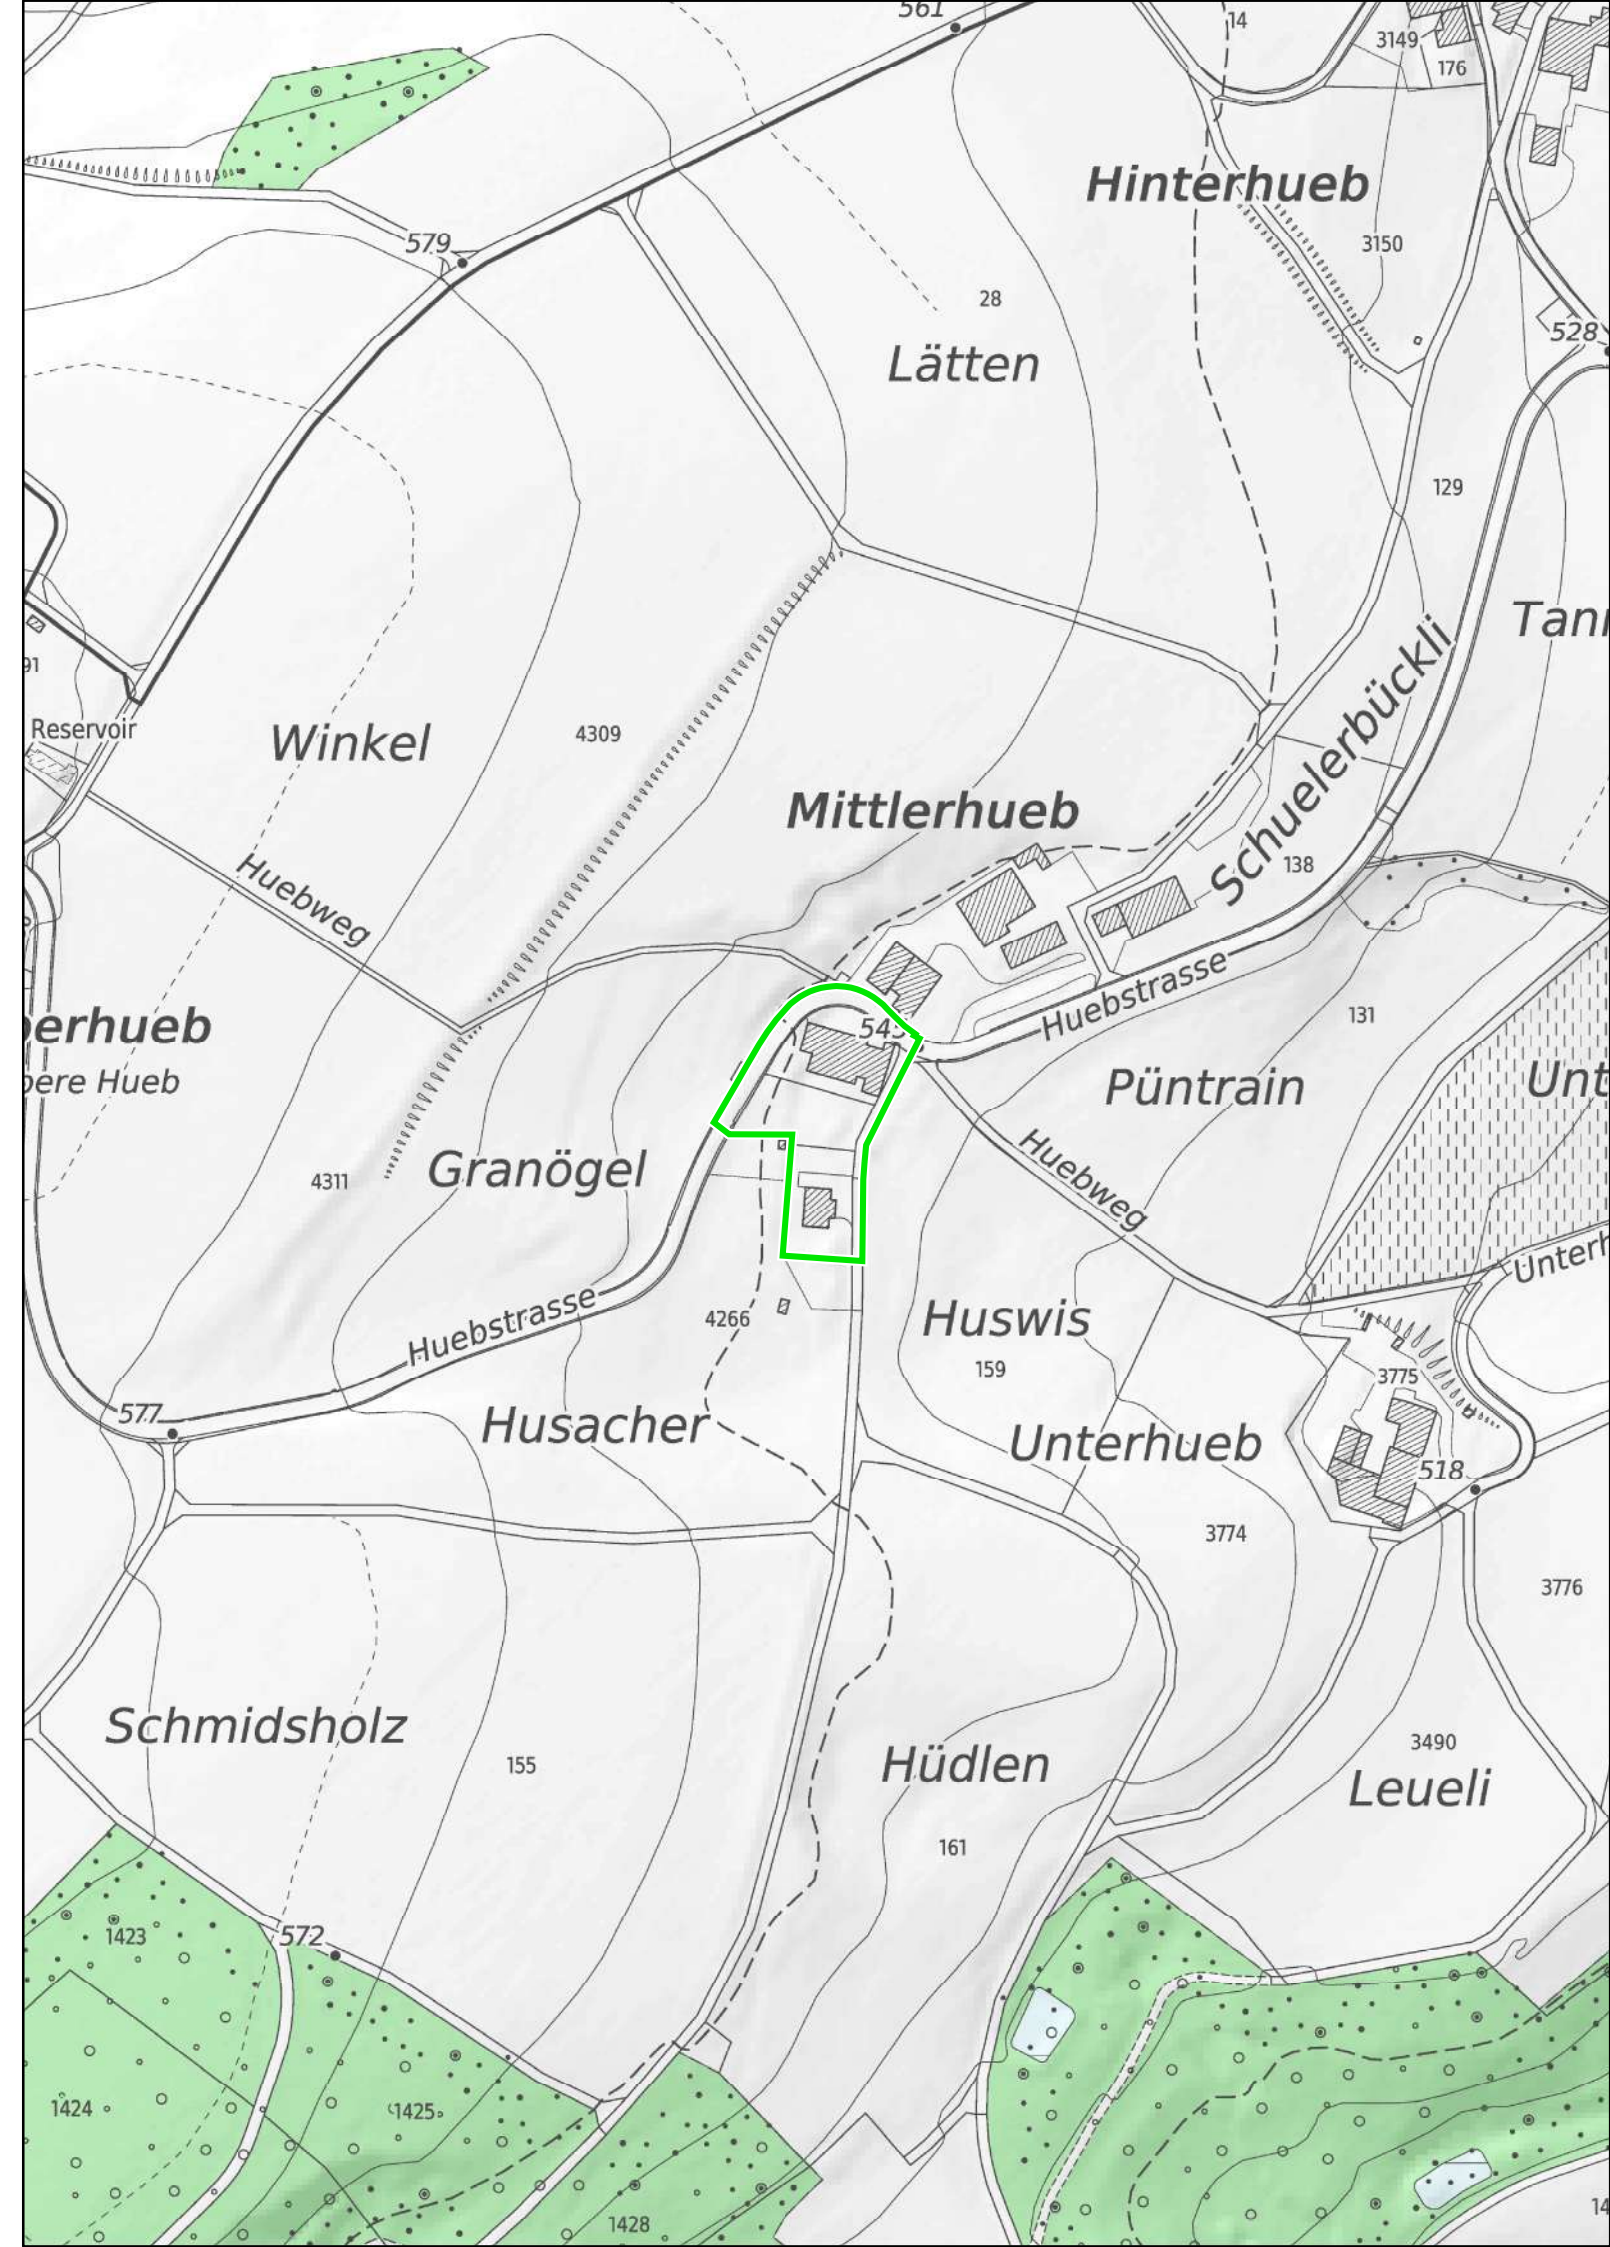

### Mittlerhueb

1 : 2'500

 Provisorische kantonale Landwirtschaftszone

 Siedlungsgebiet  
(gemäss kantonalem Richtplan)

 Wald

 Gewässer

Kanton Zürich  
Baudirektion  
Amt für Raumentwicklung