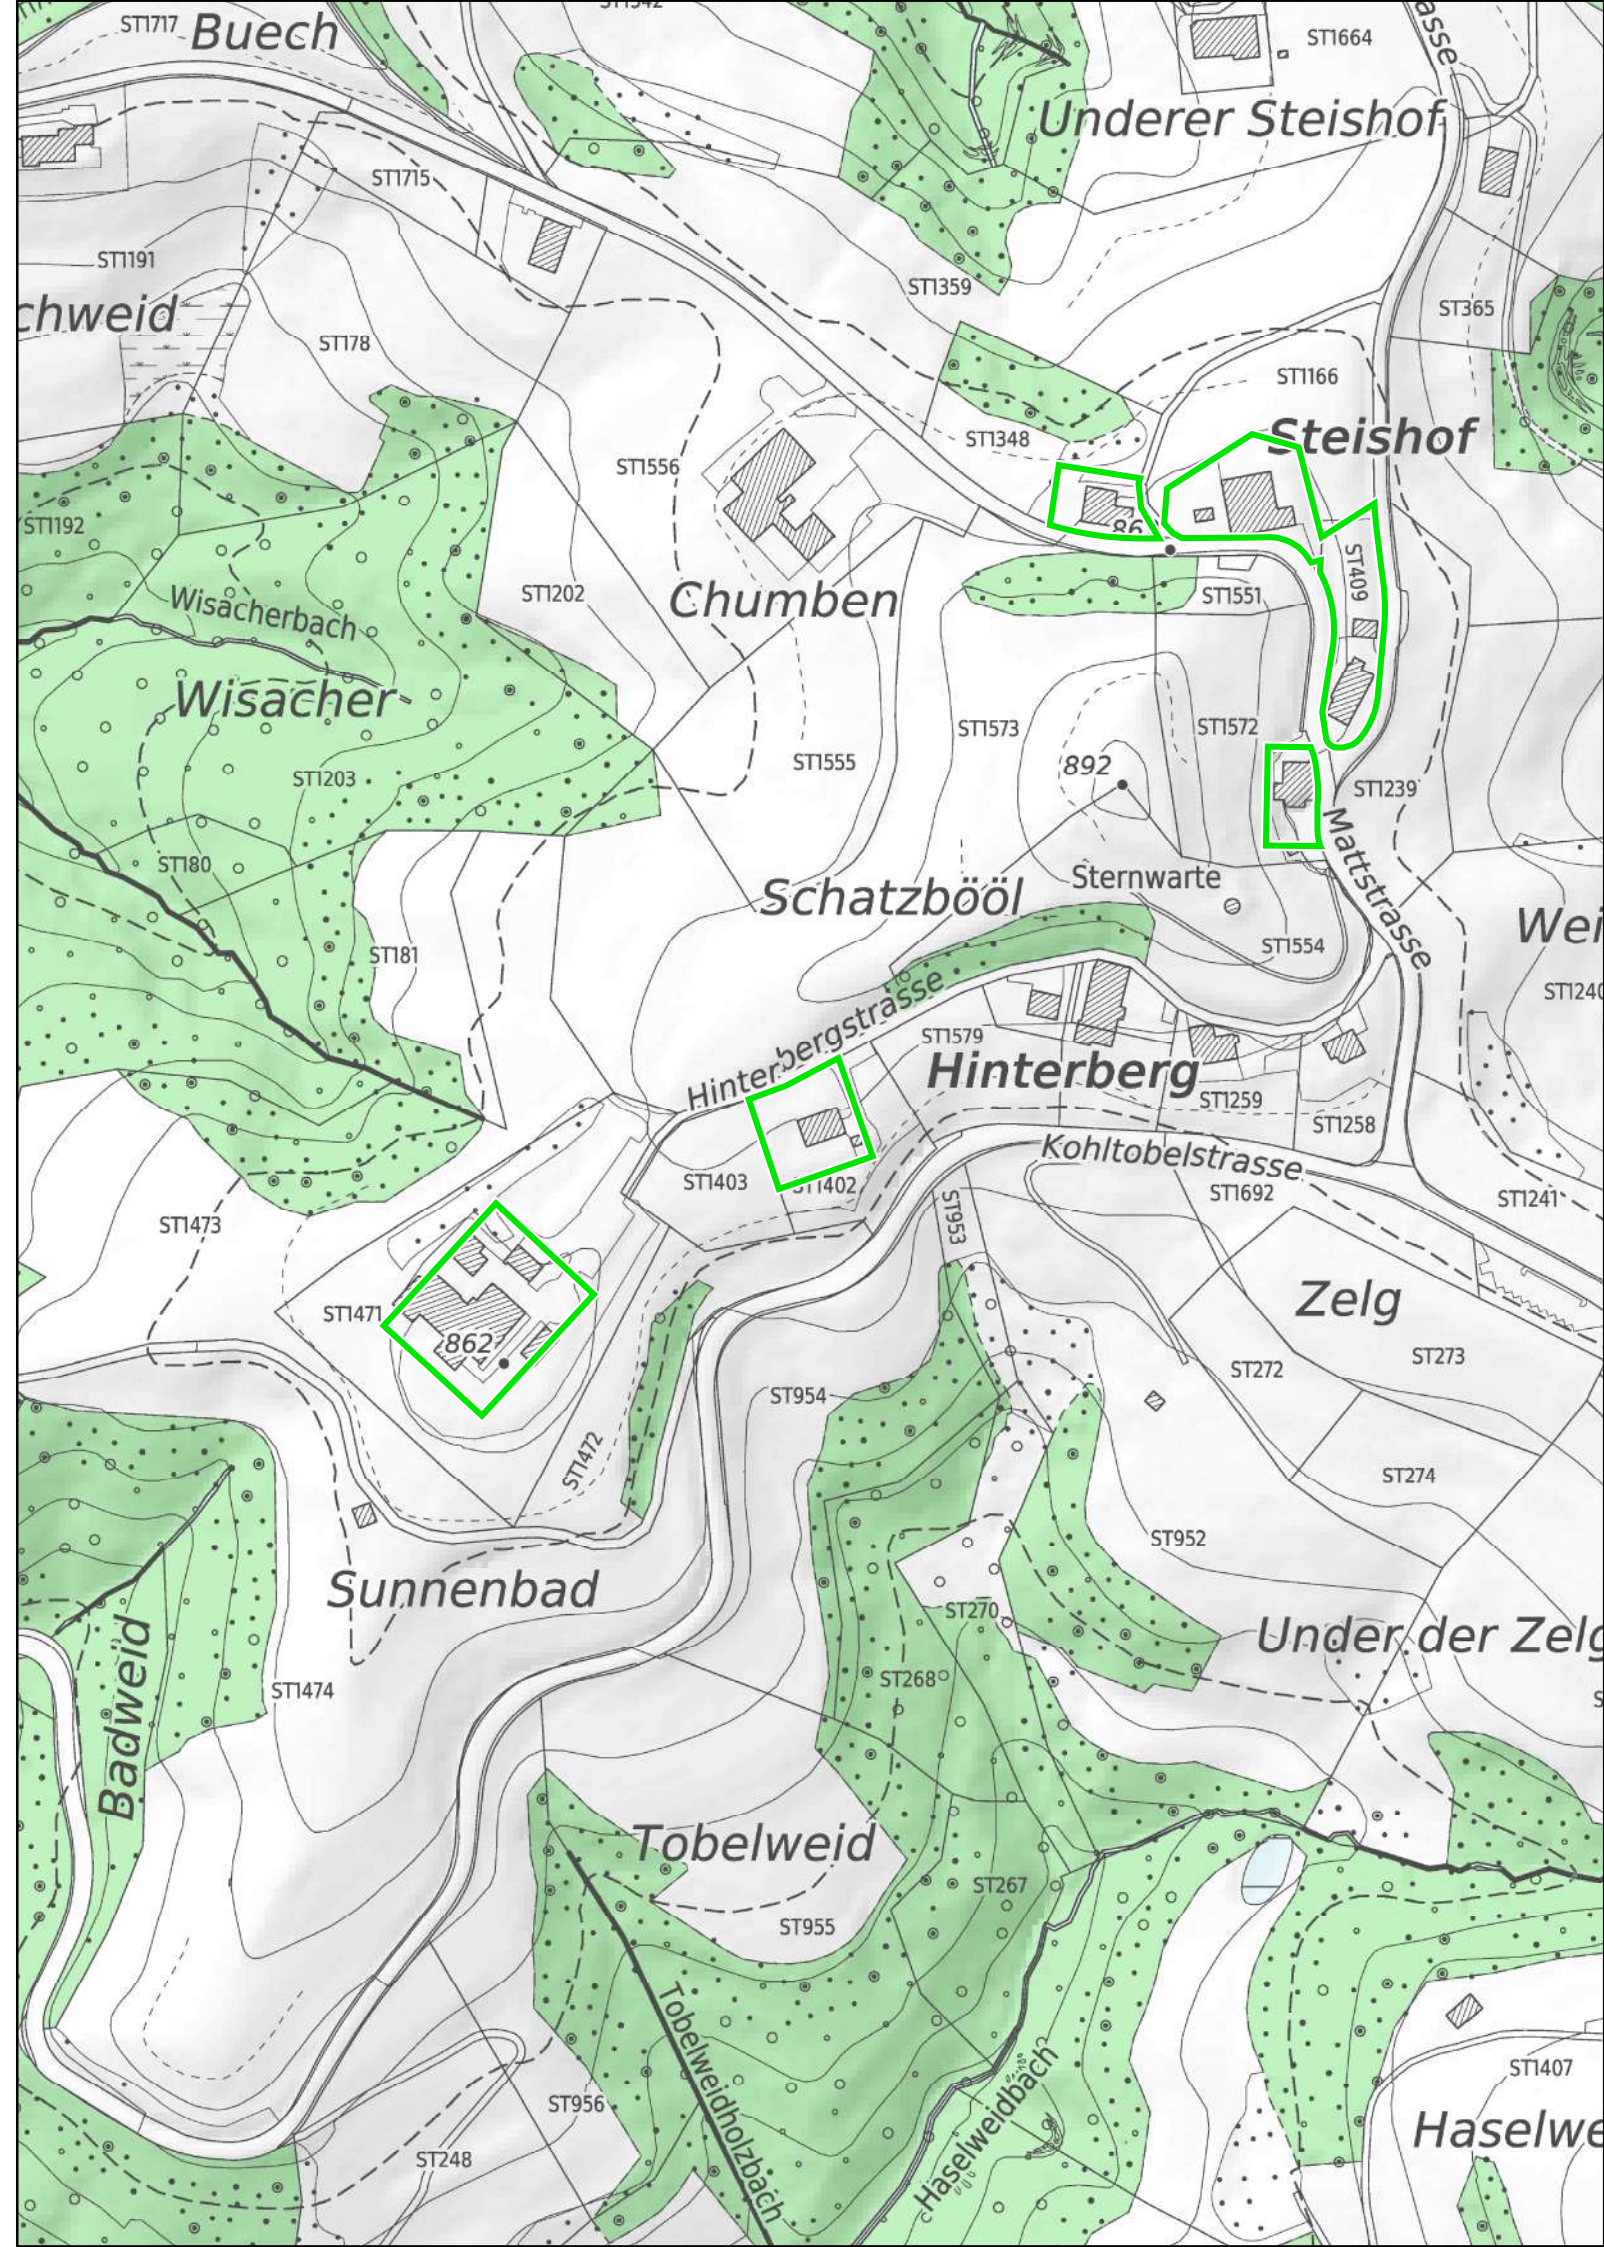

#### Hinderberg 2

1 : 2'500

 Provisorische kantonale Landwirtschaftszone

 Siedlungsgebiet  
(gemäss kantonalem Richtplan)

 Wald

 Gewässer

Kanton Zürich  
Baudirektion  
Amt für Raumentwicklung