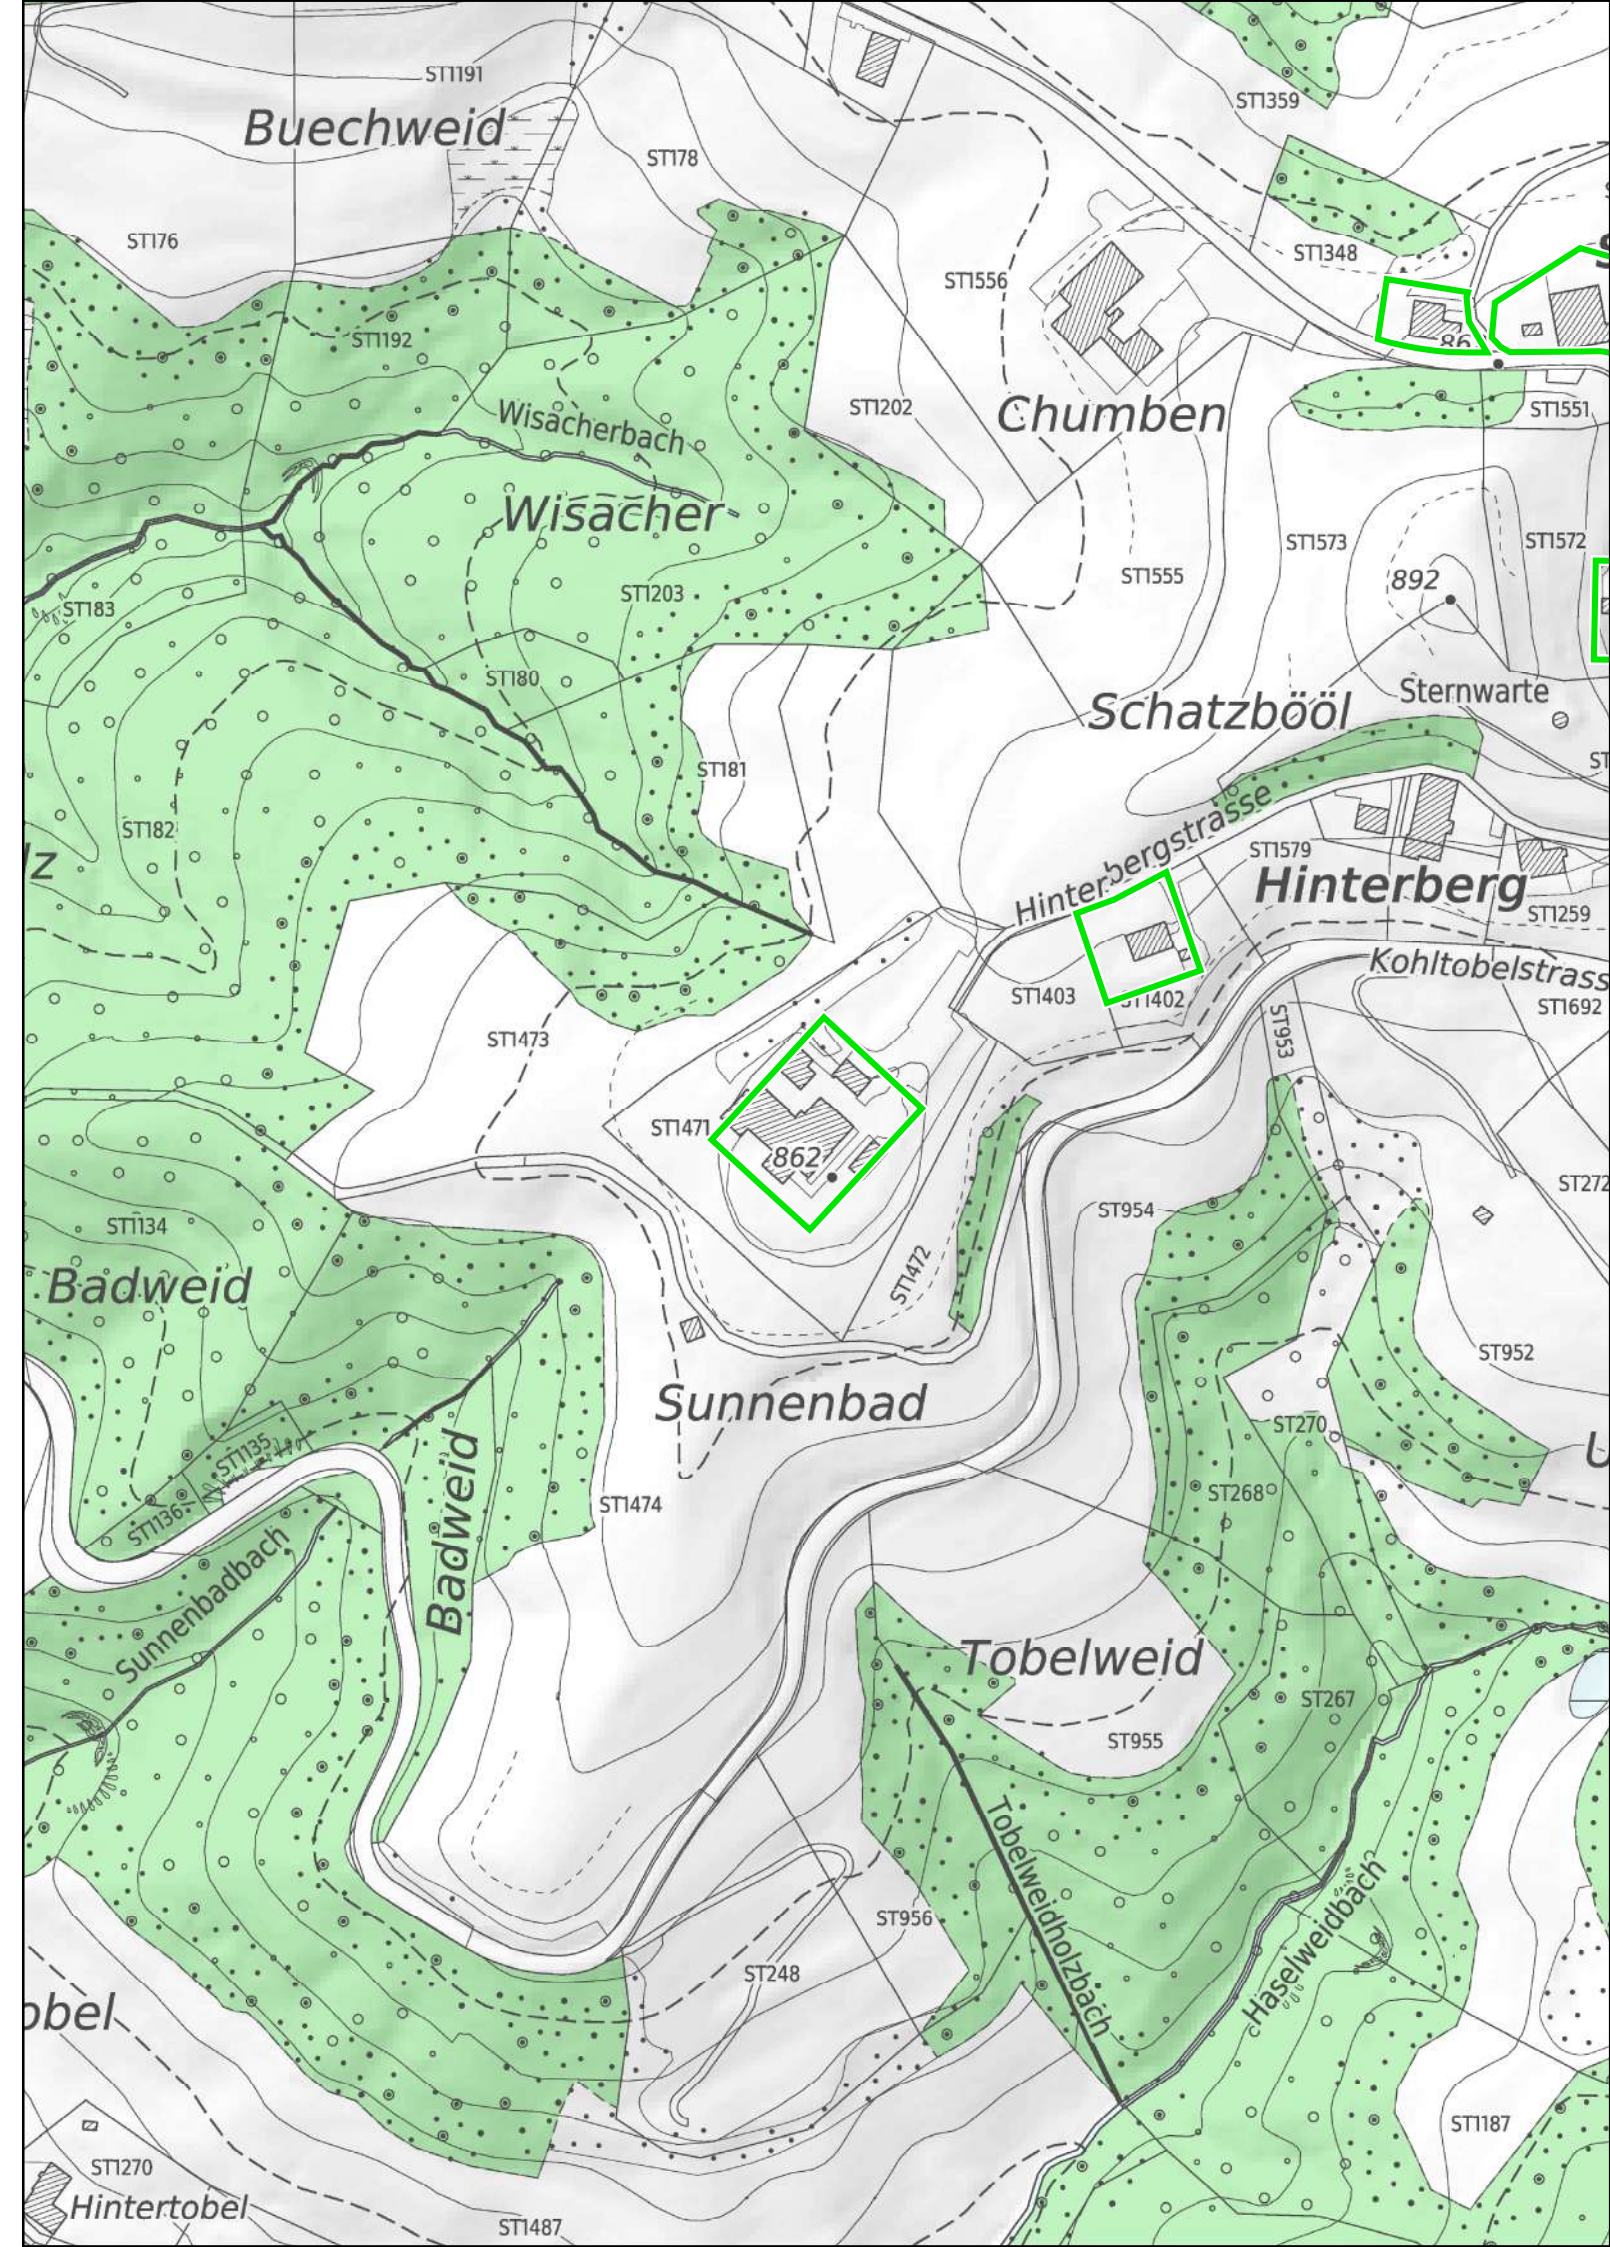

## Sonnenbad

1 : 2'500

 Provisorische kantonale Landwirtschaftszone

 Siedlungsgebiet  
(gemäss kantonalem Richtplan)

 Wald

 Gewässer

Kanton Zürich  
Baudirektion  
Amt für Raumentwicklung