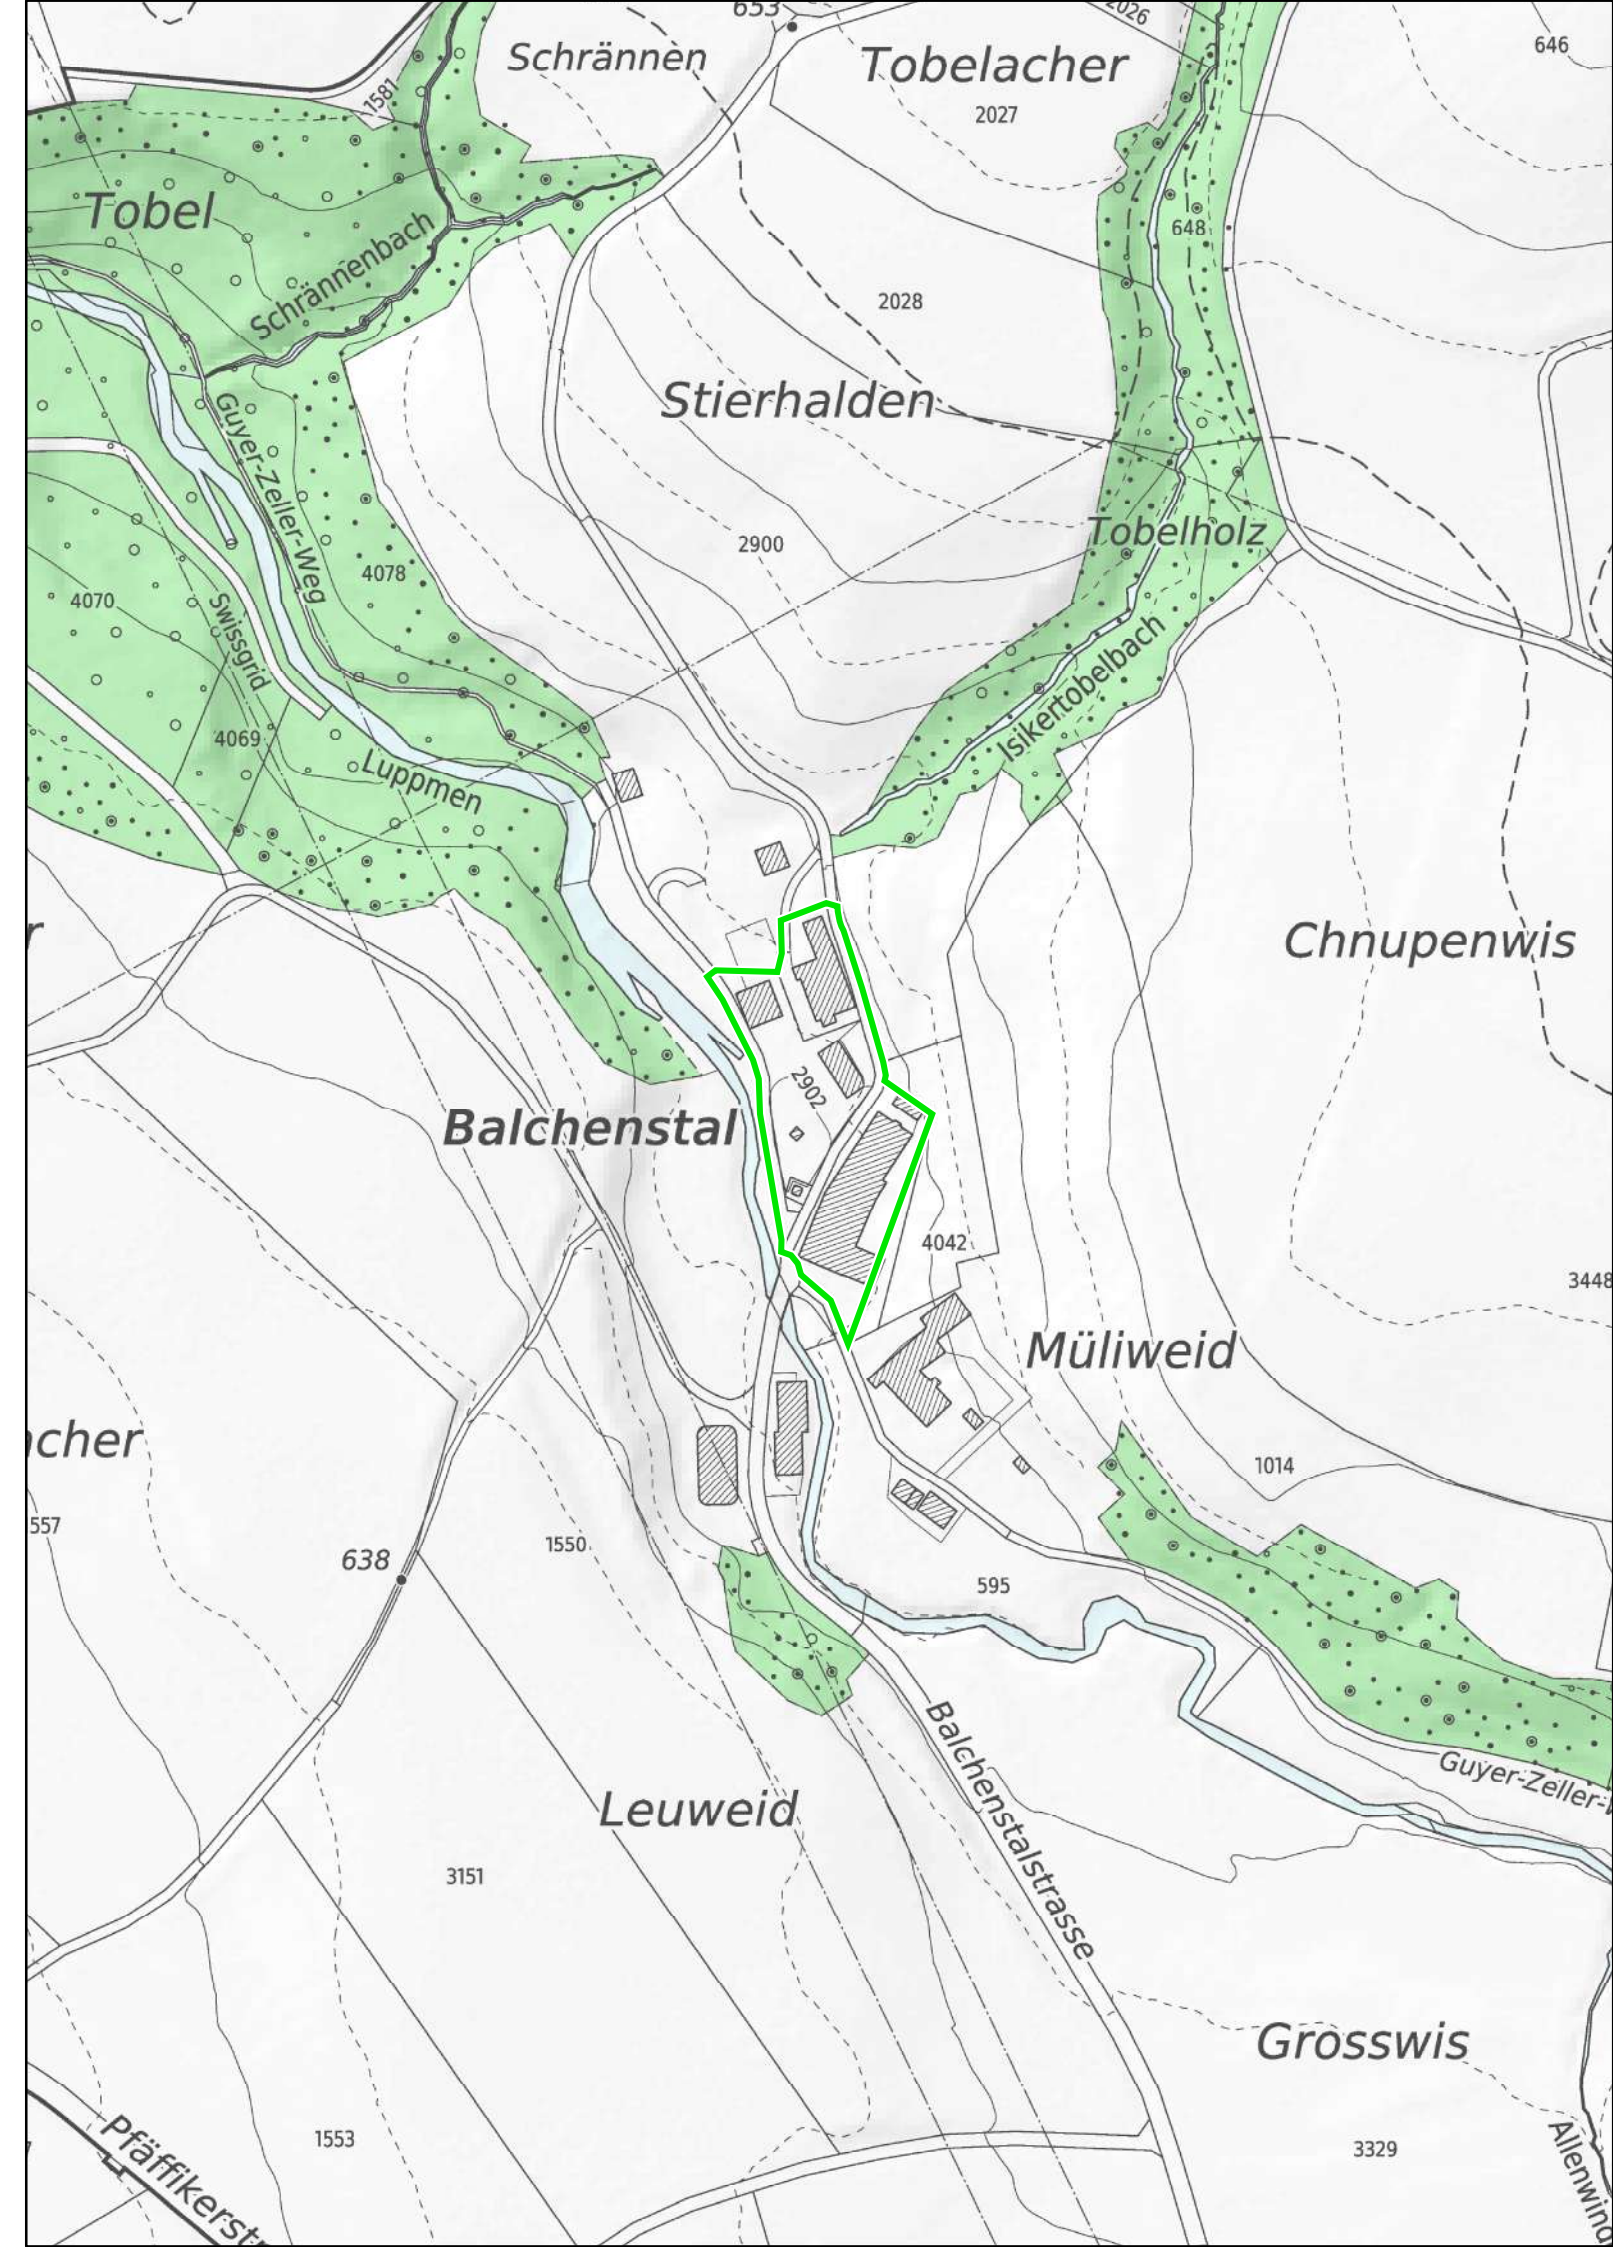

## Balchenstal

1 : 2'500

 Provisorische kantonale Landwirtschaftszone

 Siedlungsgebiet  
(gemäss kantonalem Richtplan)

 Wald

 Gewässer

Kanton Zürich  
Baudirektion  
Amt für Raumentwicklung