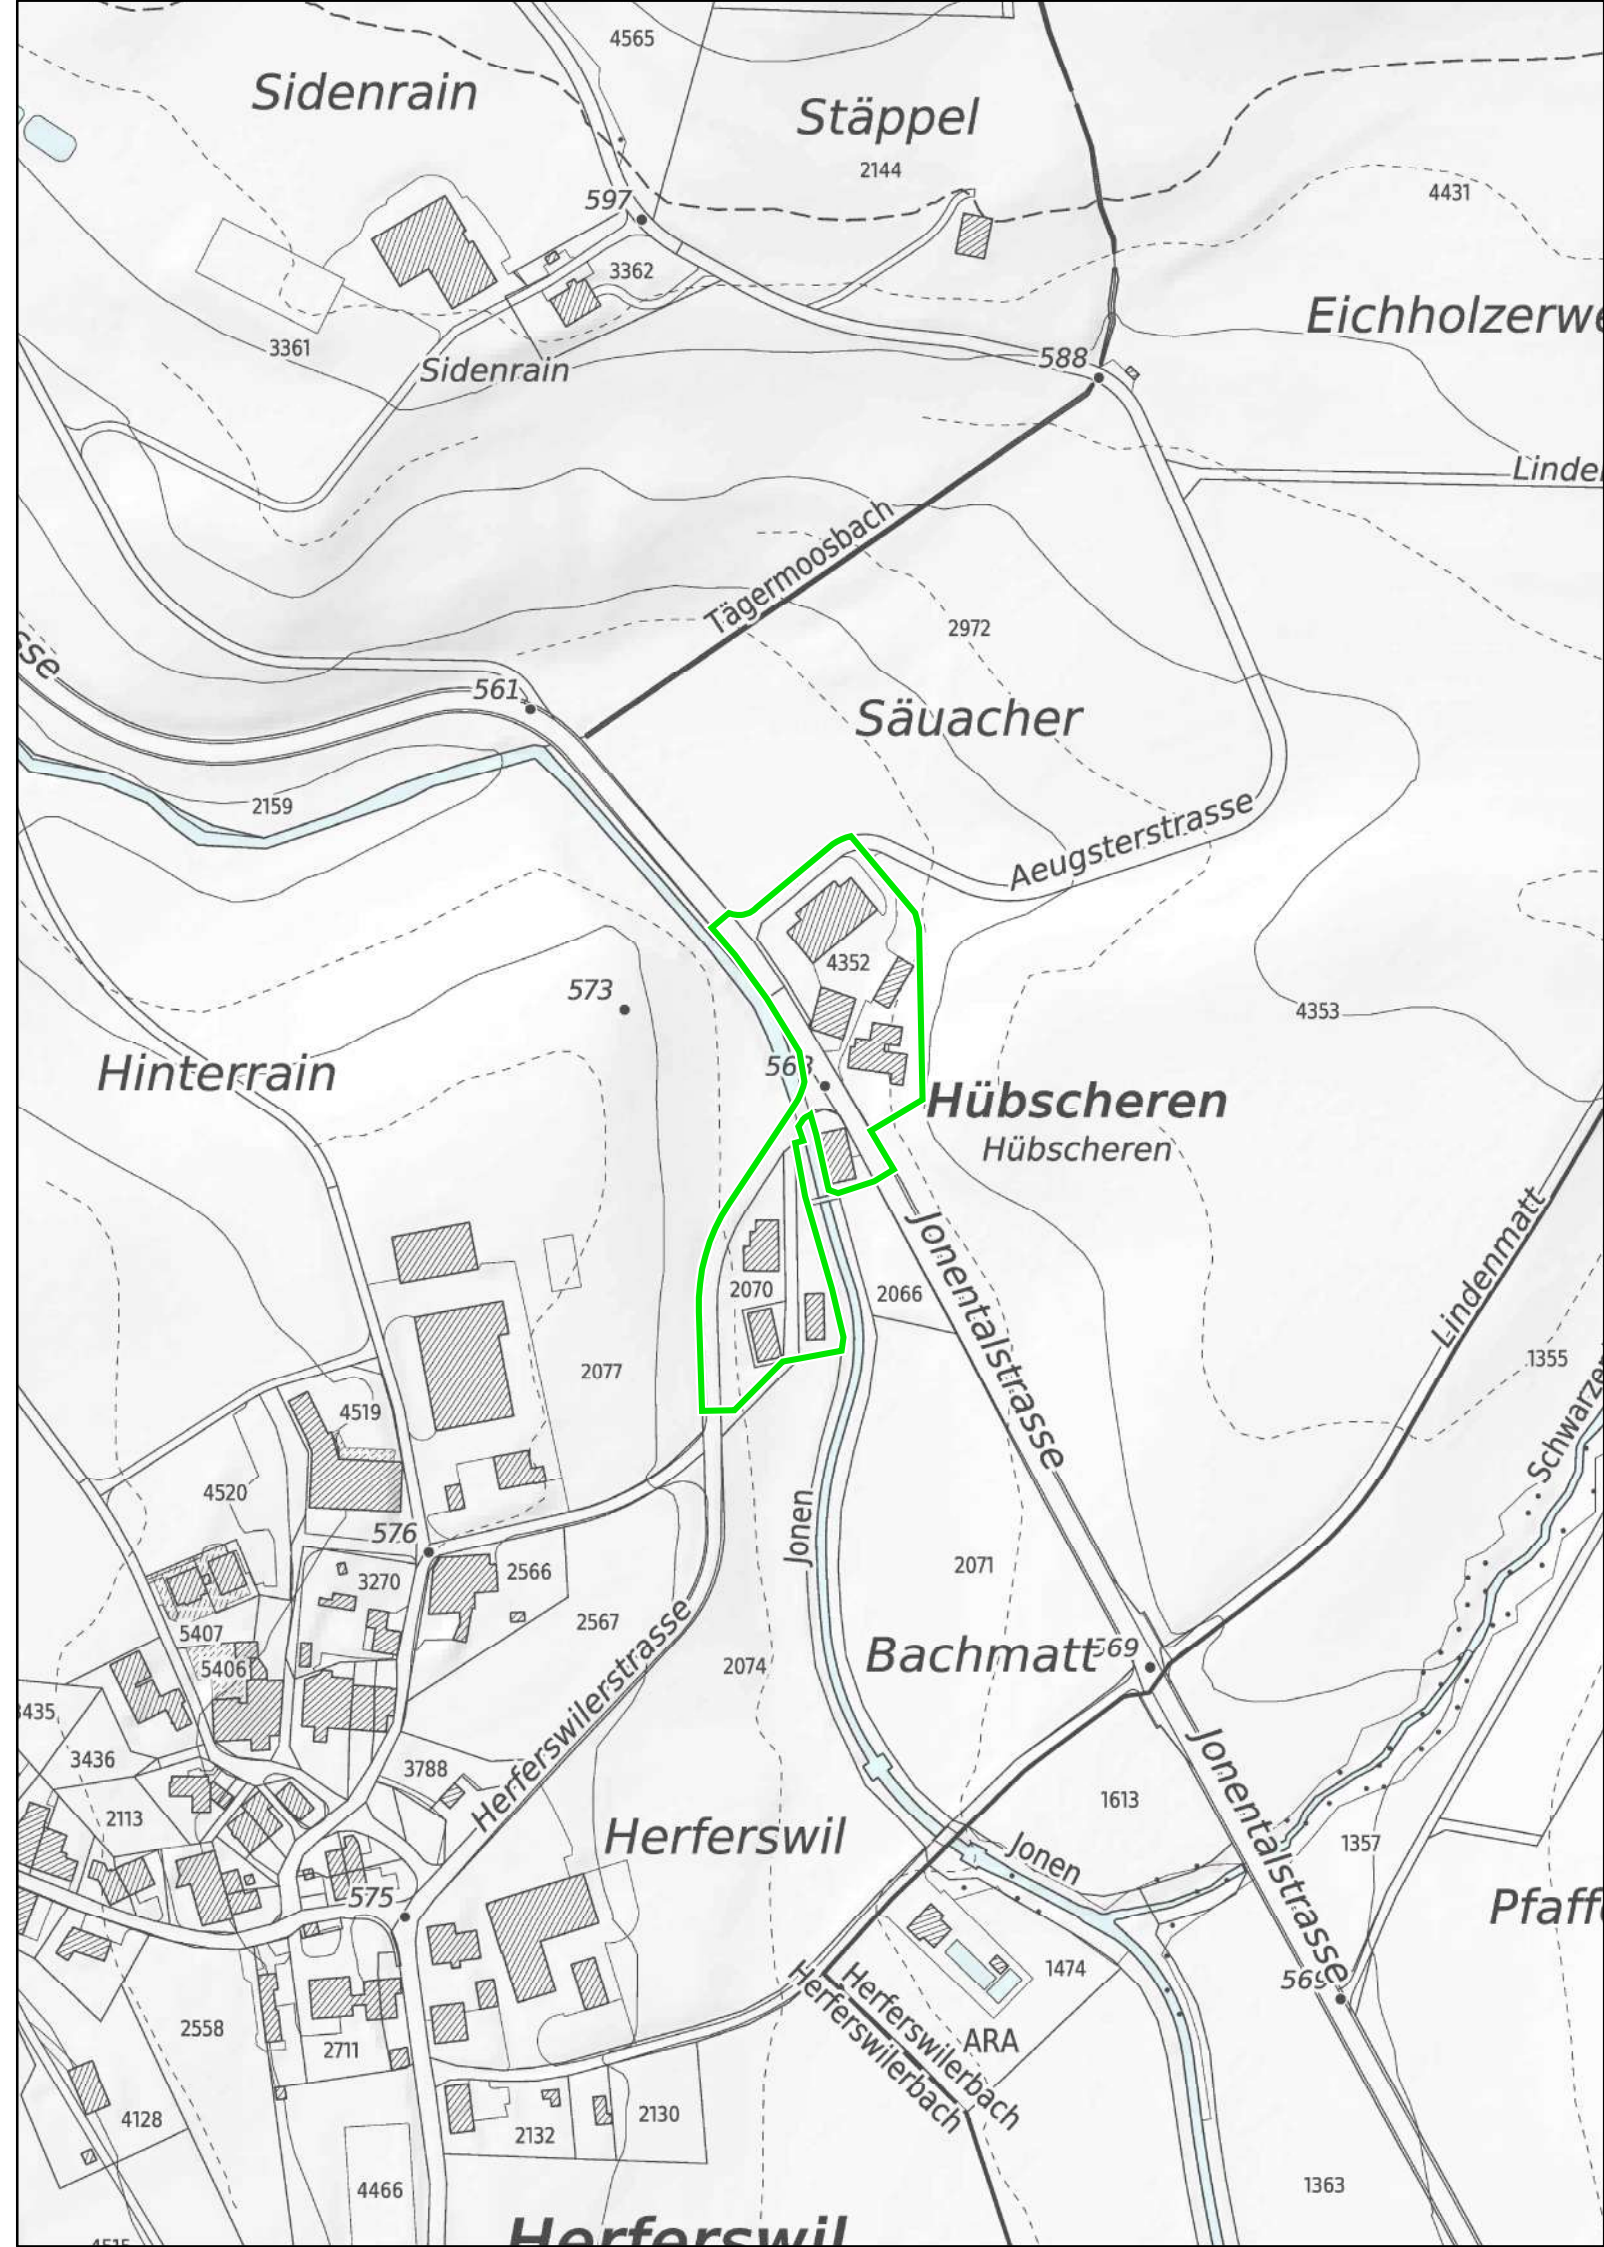

### Hübscheren

1 : 2'500

 Provisorische kantonale Landwirtschaftszone

 Siedlungsgebiet  
(gemäss kantonalem Richtplan)

 Wald

 Gewässer

Kanton Zürich  
Baudirektion  
Amt für Raumentwicklung