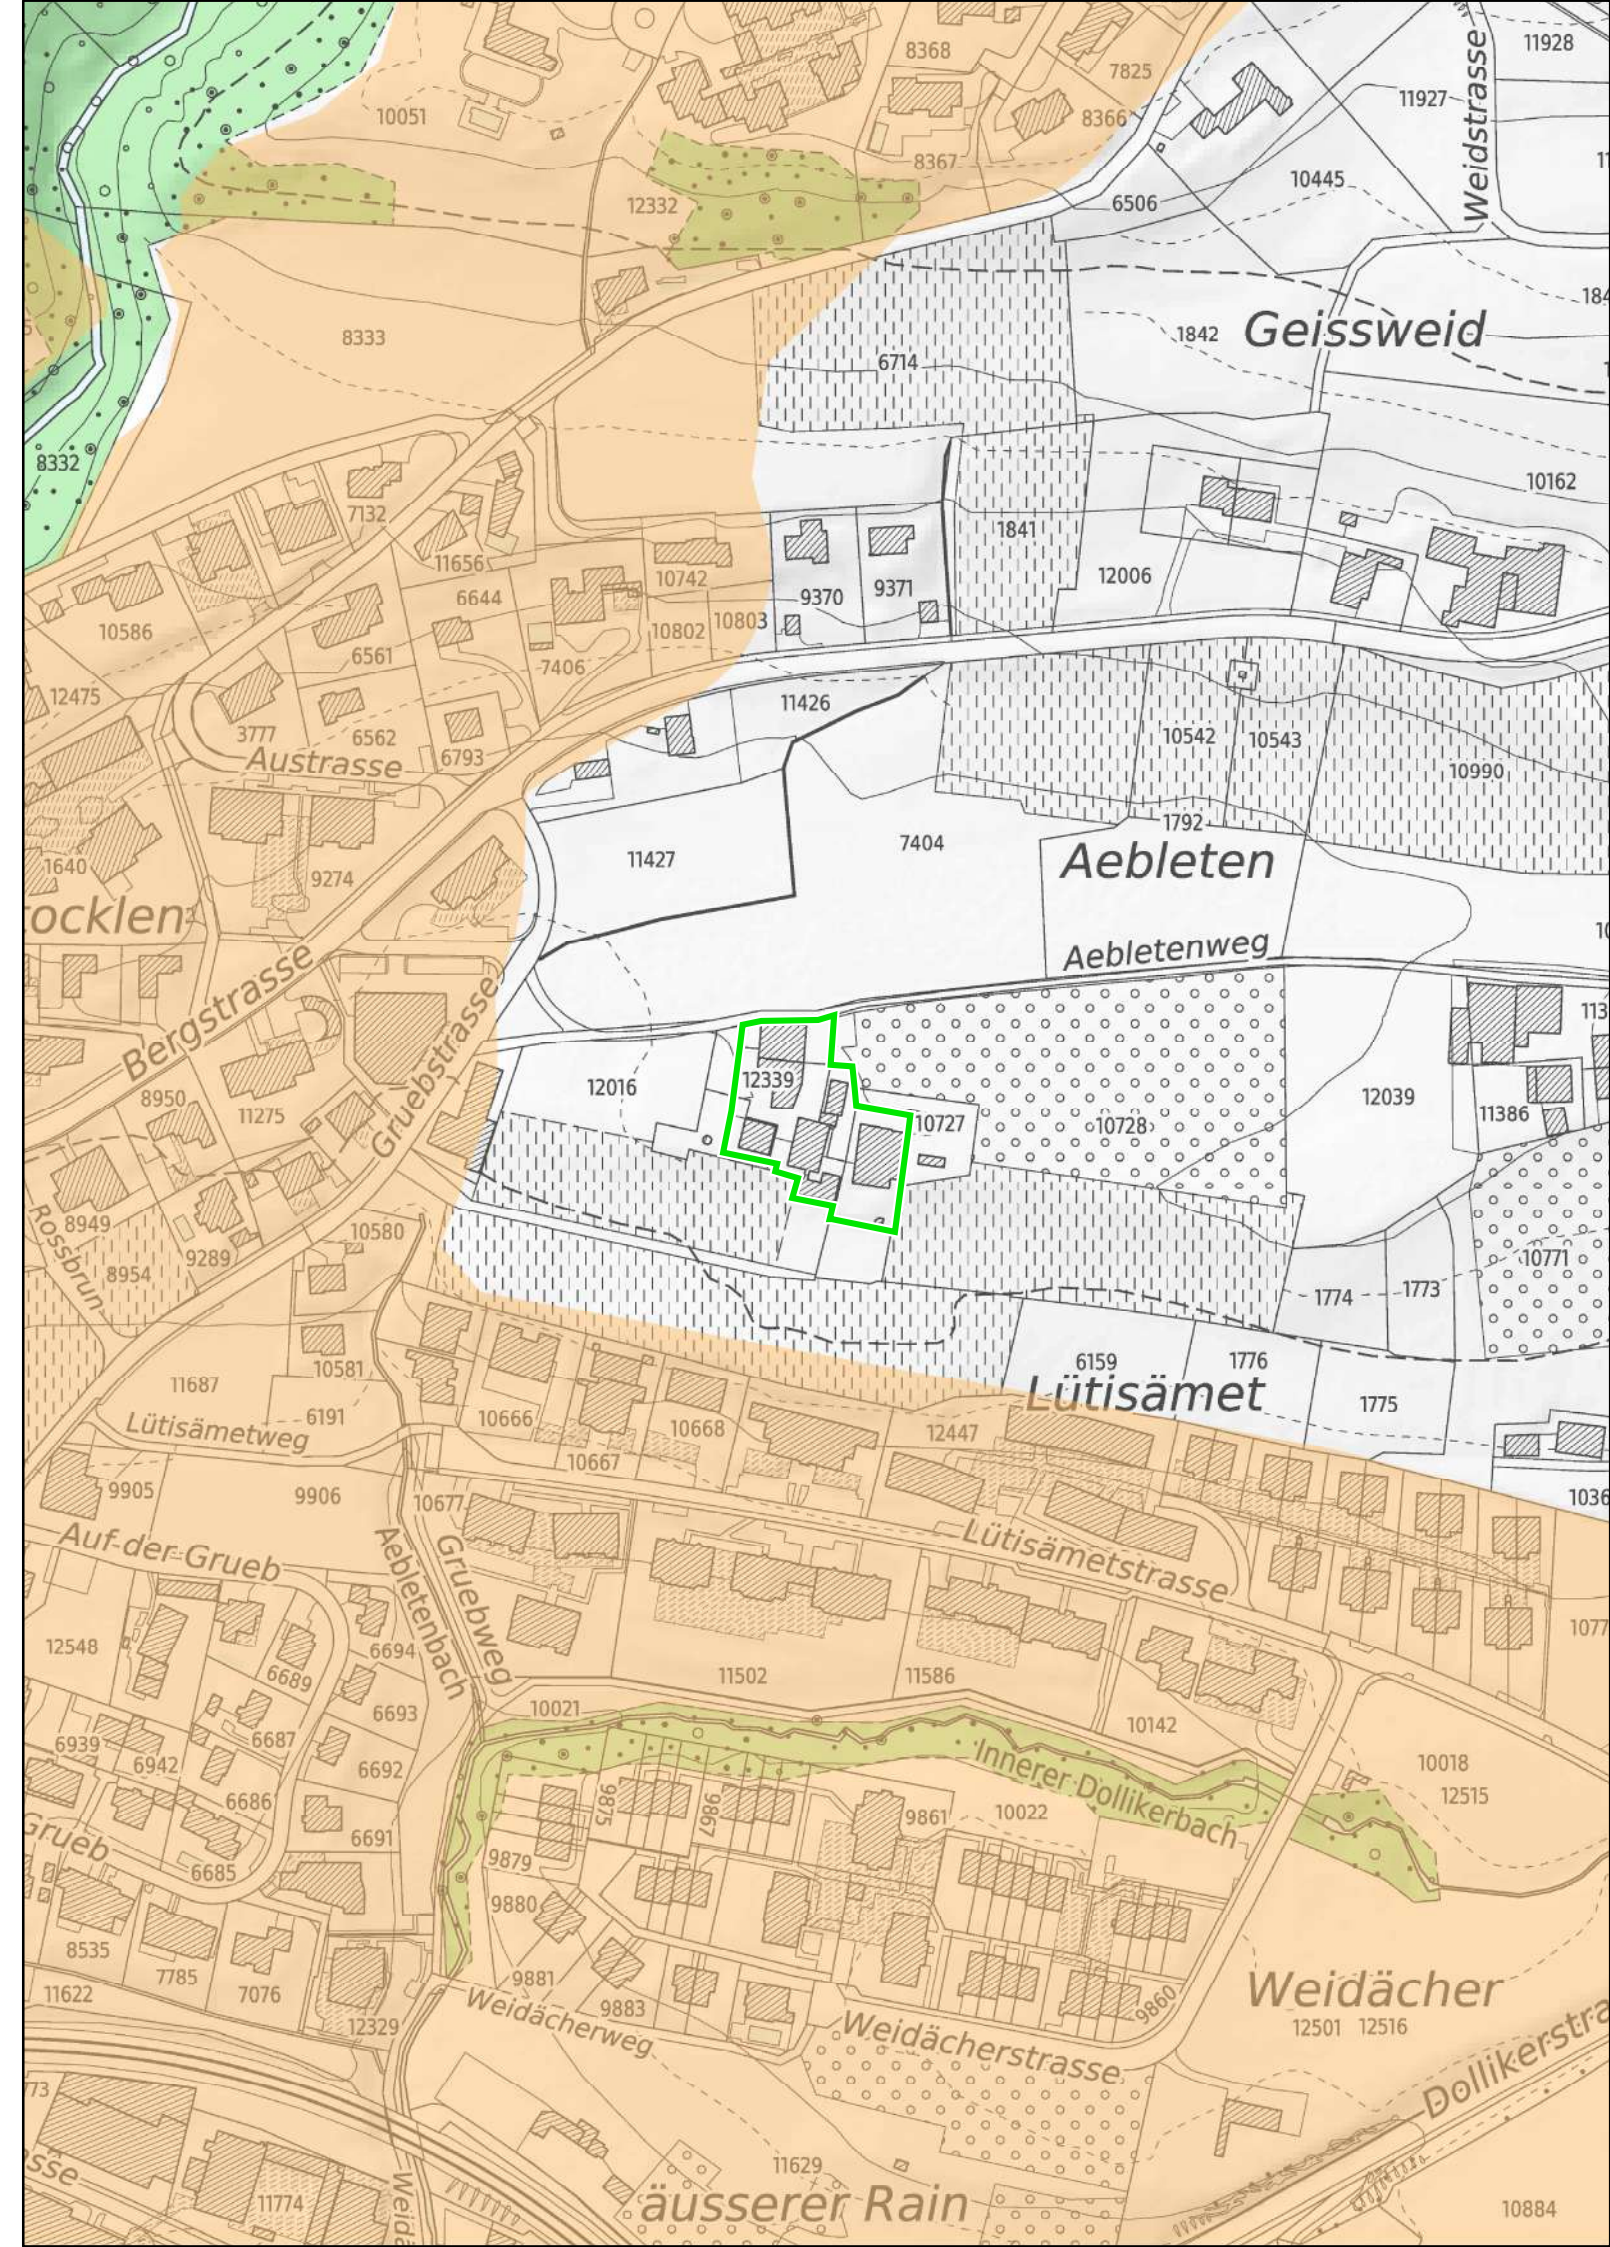

## Untere Äbleten

1 : 2'500

 Provisorische kantonale Landwirtschaftszone

 Siedlungsgebiet  
(gemäss kantonalem Richtplan)

 Wald

 Gewässer

Kanton Zürich  
Baudirektion  
Amt für Raumentwicklung